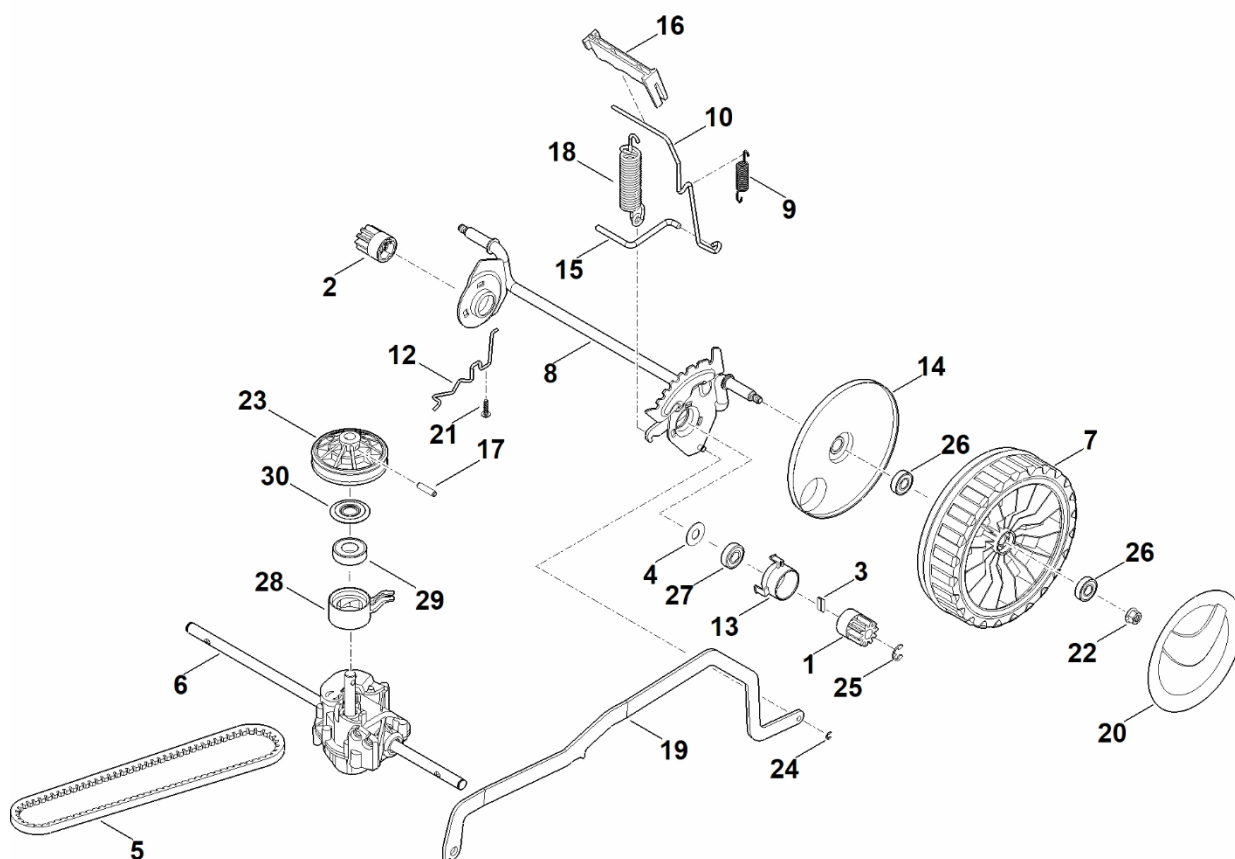

C – Zadní náprava, nastavení výšky

C – Zadní náprava, nastavení výšky

#	Číslo dílu	Popis	Množství	Obsahuje jeden nebo více článků	Poznámky
1	6105 704 7400	Ozubené kolo	1		
2	6105 704 7410	Ozubené kolo	1		
3	0000 704 8300	Klíč volnoběžky	2		
4	6103 704 7910	Ochranný disk	2		
5	6358 704 2100	Klínový řemen	1		
6	6358 640 0100	Reduktor cpl.	1	17,23,28-30	
7	0000 700 0415	Hnací kolo 200	2	14,26	
7	6338 700 0490	Hnací kolo 200 Do sériového čísla: 444704534	2	14,26	
8	6338 700 2415	Osa	1		
9	6338 703 5100	Napínací pružina	1		
10	6338 703 6700	Páka	1		
12	6338 704 1205	Pravý doraz nápravy	1		
13	6338 704 3200	Pouzdro	2		
14	6338 704 3600	Krytka	2		
15	6338 763 6000	Záchytná páka	1		
16	6338 791 4810	Spouštěcí páka	1		
17	9380 620 2660	Pružný kolík 5x26	1		
18	6358 703 5100	Napínací pružina	1		
19	6358 703 8810	Páka posuvu	1		
20	6375 704 0301	Kryt kola	2		
21	9104 007 4289	Závitový šroub P5x20	1		
22	9216 261 1100	Matice s přírubou M8	2		
23	6358 700 2500	Kladka s drážkou, kompletní.	1	28-30	
24	9460 624 0400	Zajišťovací kroužek 4	1		
25	9460 624 1000	Zarážkový kroužek 10	2		
26	9503 003 5297	Kuličkové ložisko s drážkou 6001-2TRS	4		