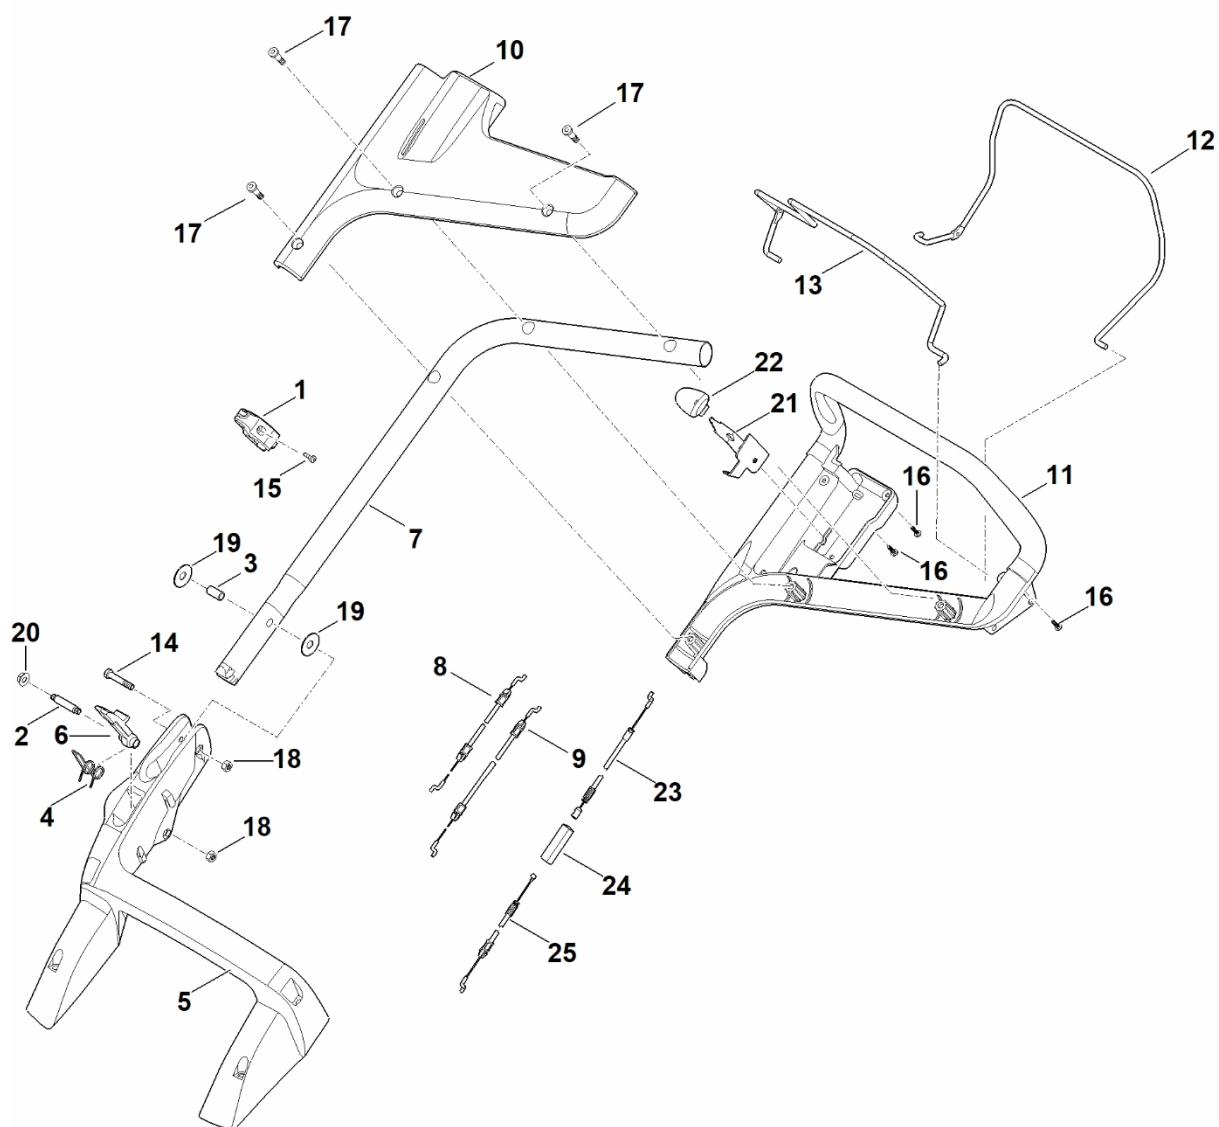

A – Řídítka

A – Řídítka

#	Číslo dílu	Popis	Množství	Obsahuje jeden nebo více článků	Poznámky
1	0000 760 3820	Vodítko kabelu	1	15	
2	6338 703 3700	Šroub	1		
3	6338 703 3800	Pouzdro	1		
4	6338 703 4900	Ohnutá pružina	1		
5	6338 703 6206	Konzola	1		
6	6338 763 6010	Záchytná páka	1		
7	6338 780 2800	Spodní část řídítek	1		
8	6358 700 7545	Ovládací kabel	1		Vypnutí motoru
9	6358 700 7540	Ovládací kabel	1		Trénink
10	6358 706 0738	Vymáhání	1		
11	6358 763 5015	Horní část řídítek	1		
12	6358 764 0200	Ovládací páka	1		
13	6358 764 0220	Ovládací páka	1		
14	9037 319 1901	Válcový šroub M8x40	1		
15	9039 488 0984	Závitový šroub M5x16	1		
16	9104 007 4289	Závitový šroub P5x20	3		
17	9104 007 9985	Závitový šroub P8x30	3		
18	9214 261 1105	Bezpečnostní matice M8	2		
19	9485 648 2044	Podložka Belleville 34x12,2x1,5	2		
20	9216 261 1100	Matice s přírubou M8	1		
21	6358 700 2900	Nastavovací páka	1		
22	0000 989 8101	Rukojeť	1		
23	6358 700 7528	Ovládací kabel	1		Rychlost
24	6358 764 1300	Prostřední díl	1		
25	6358 700 7526	Ovládací kabel	1		Rychlost