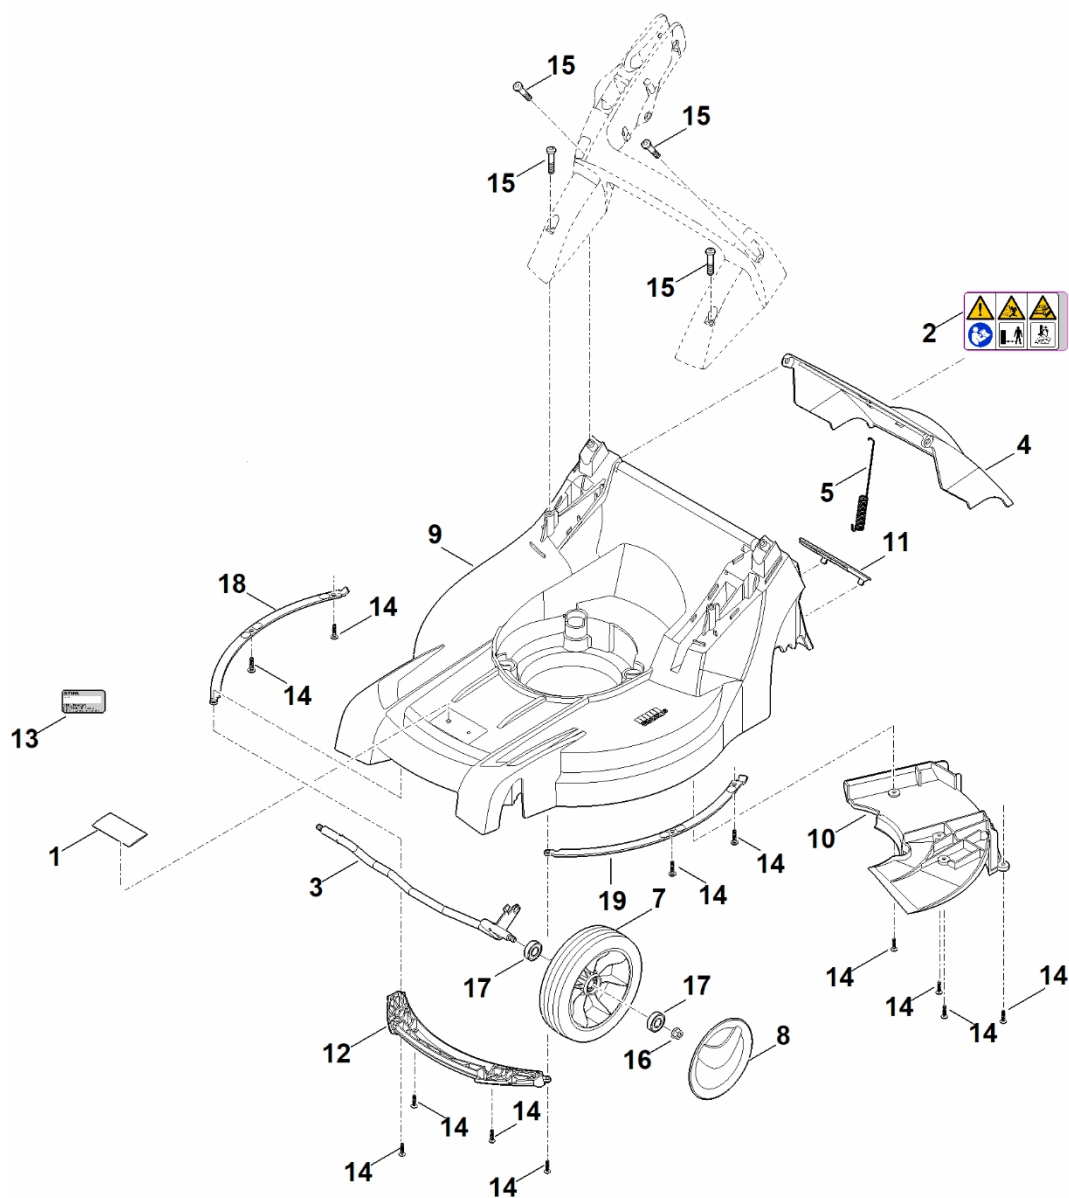

B – Kryt, osa

B – Kryt, osa

#	Číslo dílu	Popis	Množství	Obsahuje jeden nebo více položek	Poznámky
1	0000 967 1001	Štít	1		
2	0000 967 6729	Varování	1		
3	6338 700 2420	Osa	1		
4	6358 700 2700	Klapka cpl.	1	2	
5	6338 703 5111	Napínací pružina	1		
7	6360 700 0400	Kolo kompletní 180	2	17	
8	6340 704 0301	Kryt kola	2		
9	6358 700 8511	Kryt	1	1,10,11	
10	6358 706 0708	Vymáhání	1		
11	6338 706 0730	Vymáhání pohledávek	1		
12	6358 706 0720	Držák nápravy kola	1		
13	0000 967 3454	Štítek s číslem stroje	1		
14	9104 007 4289	Závitový šroub P5x20	12		
15	9104 007 9990	Závitový šroub P8x40	4		
16	9216 261 1100	Matice s přírubou M8	2		
17	9503 003 5297	Kuličkové ložisko s drážkou 6001-2TRS	4		
18	6358 703 6305	Rovná tyč	1		
19	6358 703 6300	Levý panel	1