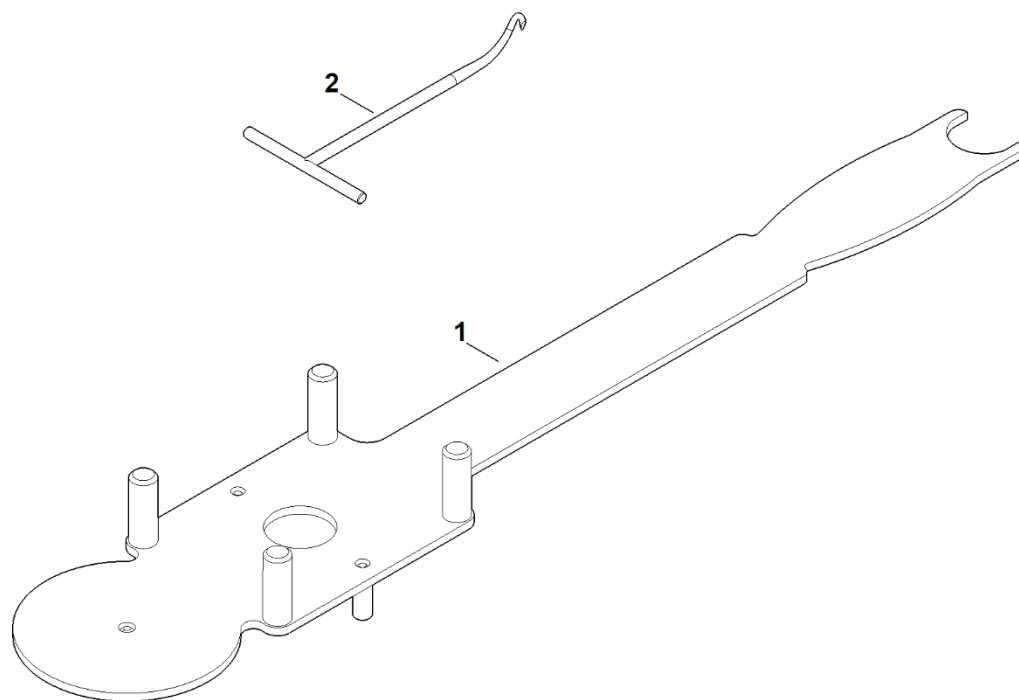

G - Speciální nástroj

G - Speciální nástroj

#	Číslo dílu	Popis	Množství	Obsahuje jeden nebo více článků	Poznámky
1	6165 890 2200	Montážní nástroje	1		
2	0000 890 2800	Montážní háček	1