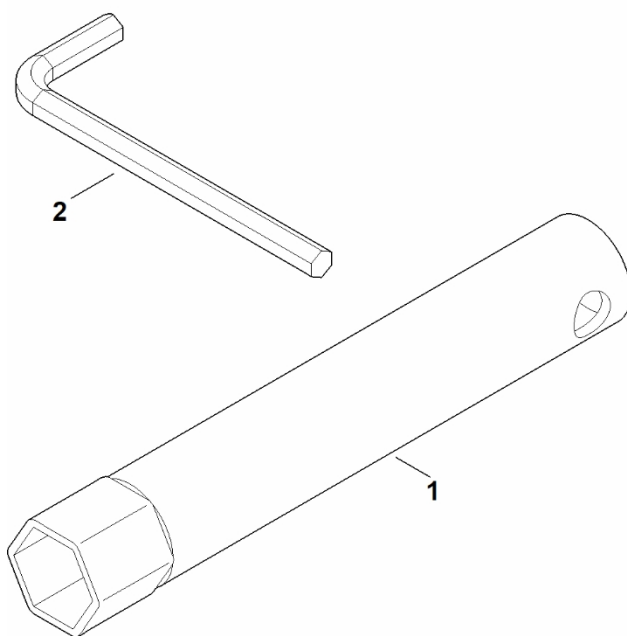

F - Nástroje

F -

Nástroje

#	Číslo dílu	Popis	Množství	Obsahuje jeden nebo více článků	Poznámky
1	0812 190 1006	Klíč na svíčky	1		
2	6013 893 0900	Imbusový klíč	1