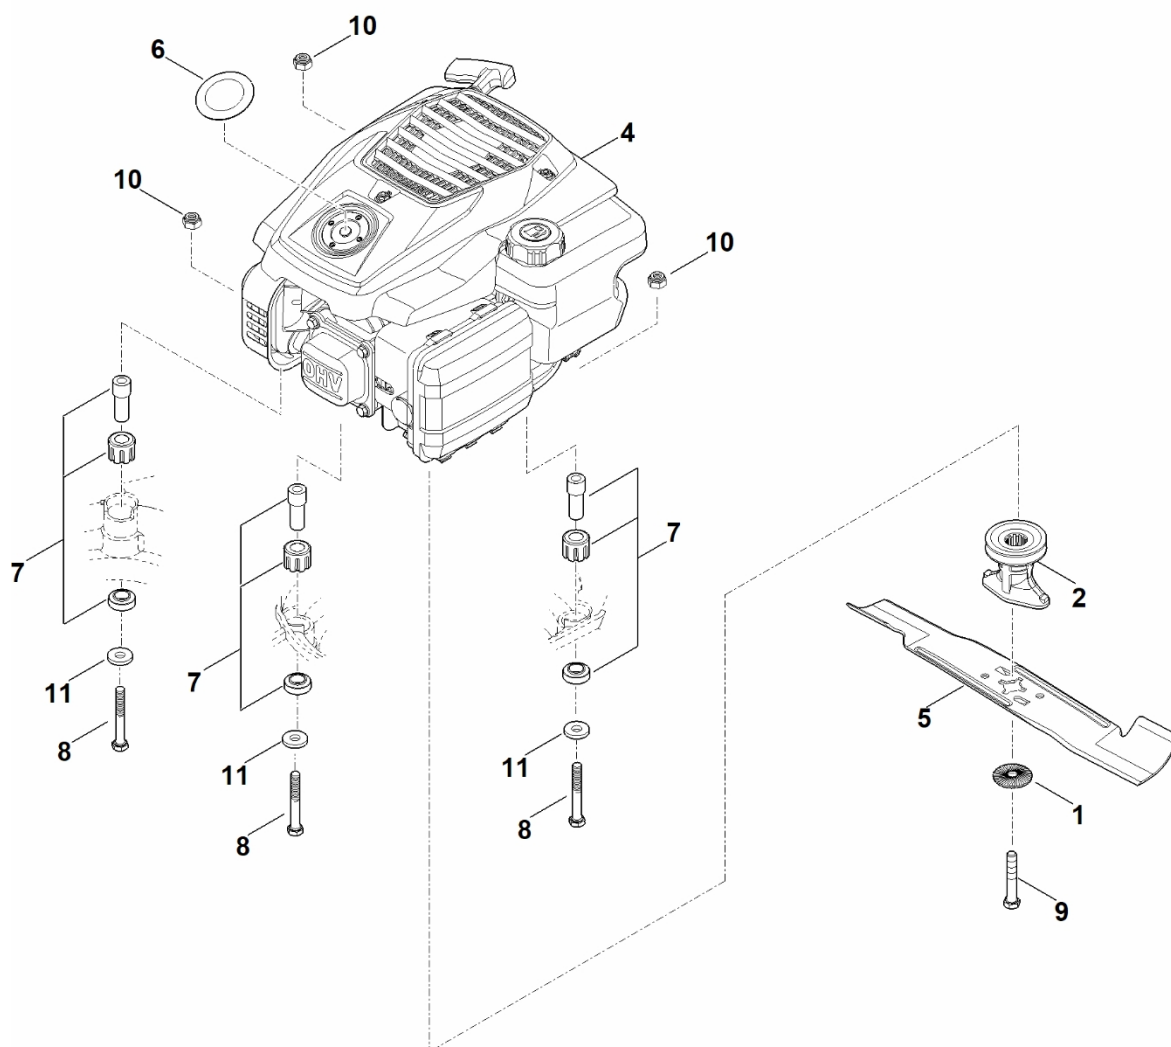

C – Zadní náprava, nastavení výšky

C – Zadní náprava, nastavení výšky

#	Číslo dílu	Popis	Množství	Obsahuje jeden nebo více článků	Poznámky
1	6105 704 7400	Ozubené kolo	1		
2	6105 704 7410	Ozubené kolo	1		
3	0000 704 8300	Klíč volnoběžky	2		
4	6103 704 7910	Ochranný disk	2		
5	6336 704 2100	Klínový řemen	1		
6	6338 640 0100	Reduktor cpl.	1	17,23	
7	0000 700 0415	Hnací kolo 200	2	14,26	
7	6338 700 0490	Hnací kolo 200 Do sériového čísla: 444704534	2	14,26	
8	6338 700 2415	Osa	1		
9	6338 703 5100	Napínací pružina	1		
10	6338 703 6700	Páka	1		
12	6338 704 1205	Pravý doraz nápravy	1		
13	6338 704 3200	Pouzdro	2		
14	6338 704 3600	Krytka	2		
15	6338 763 6000	Záchytná páka	1		
16	6338 791 4810	Spouštěcí páka	1		
17	6350 704 1000	Kladka s drážkou	1		
18	6358 703 5100	Napínací pružina	1		
19	6358 703 8810	Páka posuvu	1		
20	6375 704 0301	Kryt kola	2		
21	9104 007 4289	Závitový šroub P5x20	1		
22	9216 261 1100	Matice s přírubou M8	2		
23	9380 620 2660	Pružný kolík 5x26	1		
24	9460 624 0400	Zajišťovací kroužek 4	1		
25	9460 624 1000	Zarážkový kroužek 10	2		
26	9503 003 5297	Kuličkové ložisko s drážkou 6001-2TRS	4		

C – Zadní náprava, nastavení výšky

#	Číslo dílu	Popis	Množství	Obsahuje jeden nebo více článků	Poznámky
27	9503 003 5297	Kuličkové ložisko s drážkou 6001-2TRS	2		

D - Motor, čepel

D - Motor, čepel

#	Číslo dílu	Popis	Množství	Obsahuje jeden nebo více článků	Poznámky
1	0000 702 6600	Podložka	1		
2	0000 702 5000	Držák čepele	1		
4	6338 011 1830	Čtyřtaktní motor EVC 200.3 C (EVC200-0006)	1		Přečtěte si údaje o motoru, náhradní díly najdete v sekci „Motory“
5	6358 702 0100	Nůž	1		
6	6358 967 1504	Matricová značka RM 448 TC	1		
7	6375 007 1007	Tlumič sání vzduchu	1		
8	9007 319 2010	Šestihranná šroub M8x80	3		
9	9008 319 9028	Šestihranná šroub 3/8"x21/4"	1		Lepidlo (LOCTITE 243)
10	9214 320 1105	Bezpečnostní matice M8	3		
11	9307 021 0180	Podložka 8,4	3		