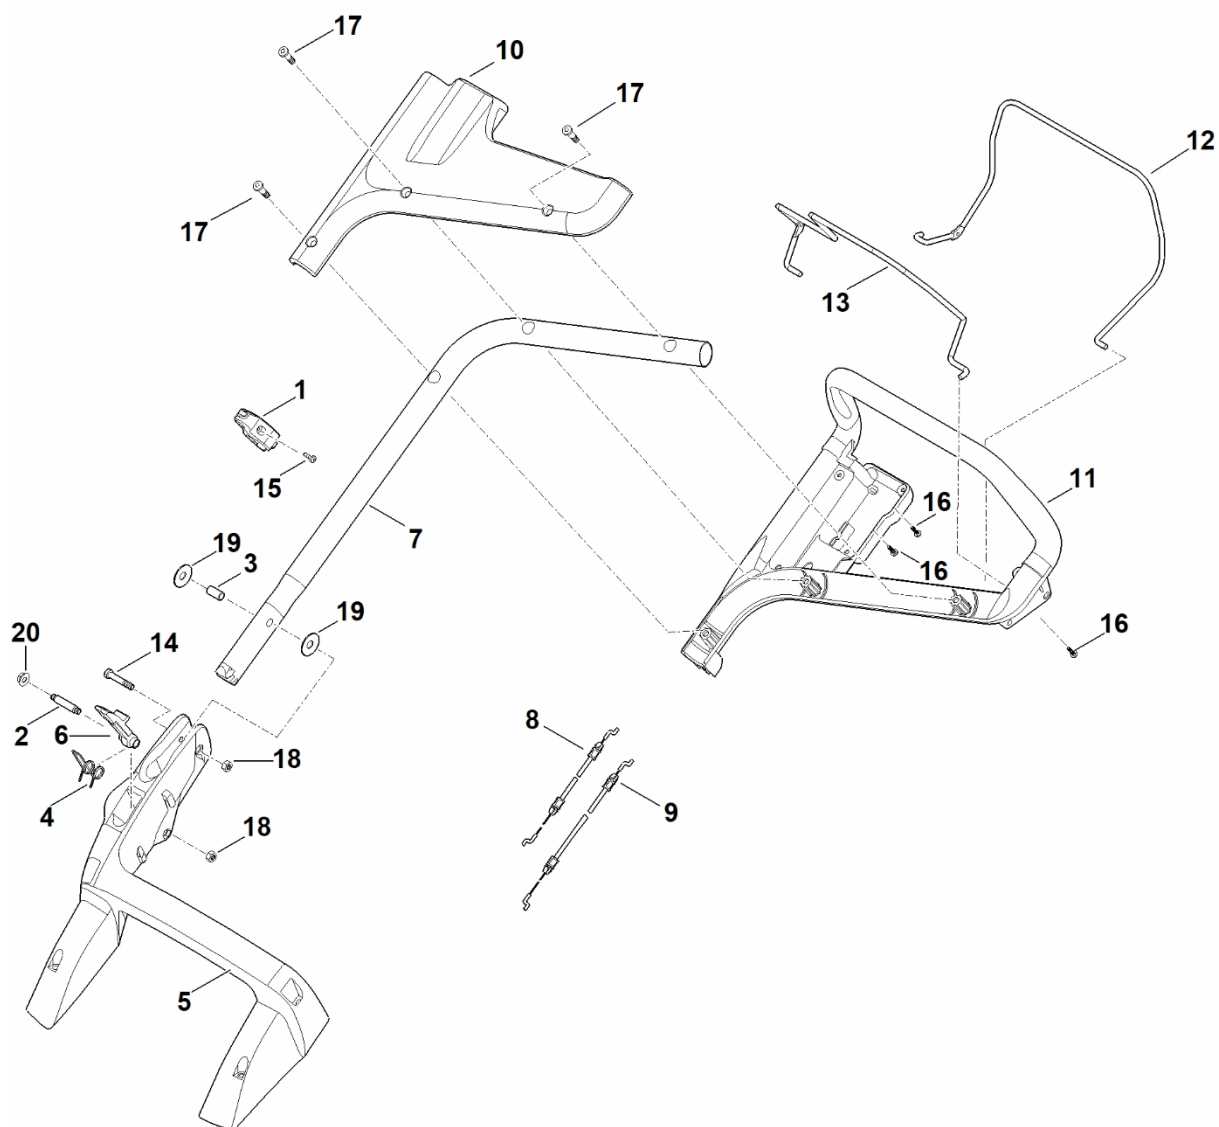

A – Řídítka

A – Řídítka

#	Číslo dílu	Popis	Množství	Obsahuje jeden nebo více článků	Poznámky
1	0000 760 3820	Vodítko kabelu	1	15	
2	6338 703 3700	Šroub	1		
3	6338 703 3800	Pouzdro	1		
4	6338 703 4900	Ohnutá pružina	1		
5	6338 703 6206	Konzola	1		
6	6338 763 6010	Záchytná páka	1		
7	6338 780 2800	Spodní část řídítek	1		
8	6358 700 7515	Ovládací kabel	1		Vypnutí motoru
9	6358 700 7531	Ovládací kabel	1		Trénink
10	6358 706 0737	Vymáhání	1		
11	6358 763 5015	Horní část řídítek	1		
12	6358 764 0215	Ovládací páka	1		
13	6358 764 0220	Ovládací páka	1		
14	9037 319 1901	Válcový šroub M8x40	1		
15	9039 488 0984	Závitový šroub M5x16	1		
16	9104 007 4289	Závitový šroub P5x20	3		
17	9104 007 9985	Závitový šroub P8x30	3		
18	9214 261 1105	Bezpečnostní matice M8	2		
19	9485 648 2044	Podložka Belleville 34x12,2x1,5	2		
20	9216 261 1100	Matice s přírubou M8	1