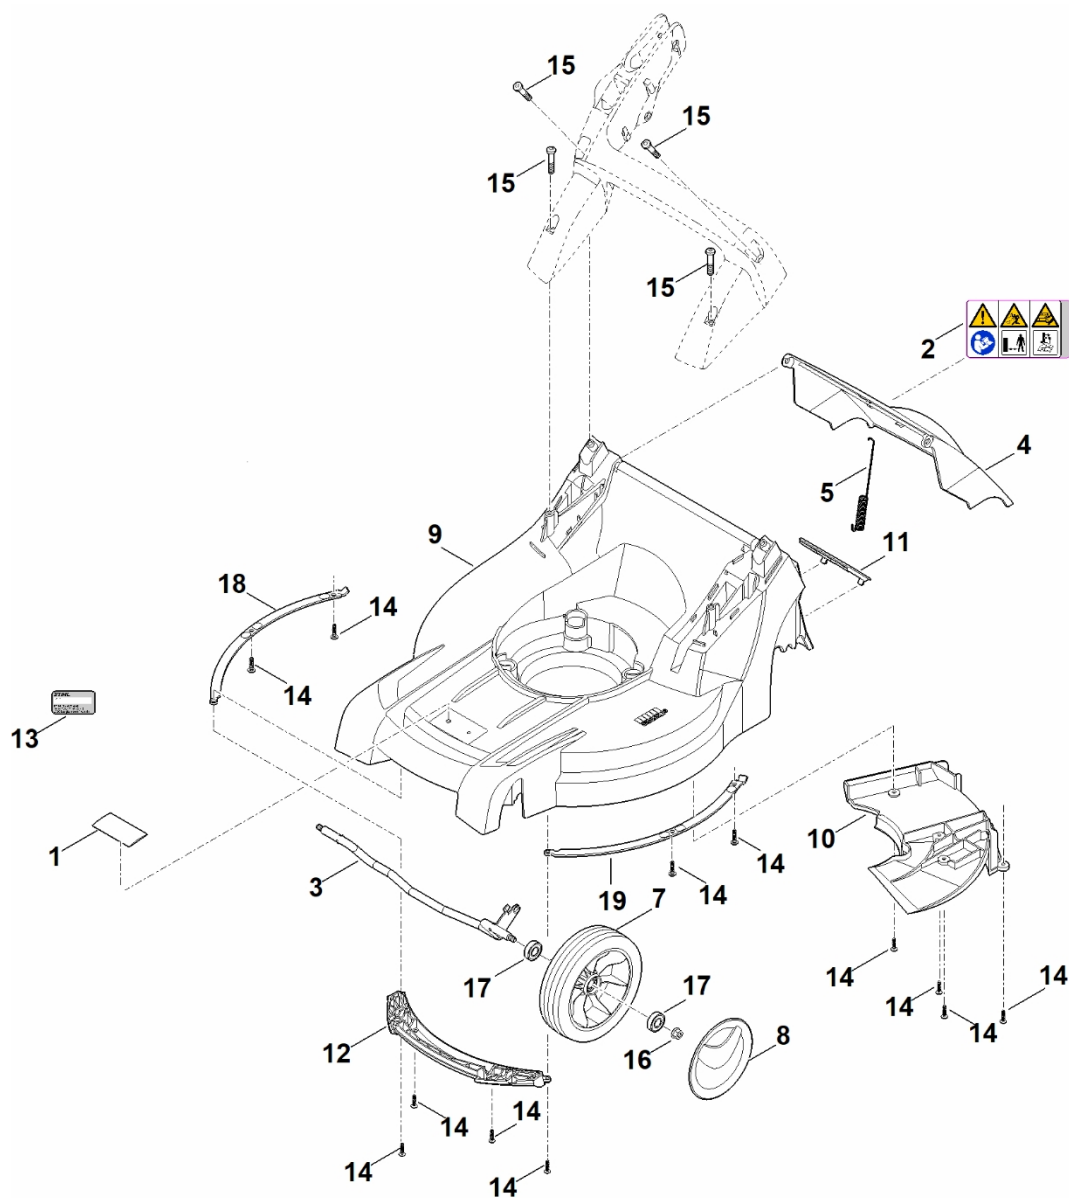

B – Kryt, osa

B – Kryt, osa

#	Číslo dílu	Popis	Množství	Obsahuje jeden nebo více položek	Poznámky
1	0000 967 1001	Štít	1		
2	0000 967 6729	Varování	1		
3	6338 700 2420	Osa	1		
4	6358 700 2700	Klapka cpl.	1	2	
5	6338 703 5111	Napínací pružina	1		
7	6360 700 0400	Kolo kompletní 180	2	17	
8	6340 704 0301	Kryt kola	2		
9	6358 700 8590	Kryt	1	1,10,11	
10	6358 706 0705	Vymáhání	1		
11	6338 706 0730	Vymáhání pohledávek	1		
12	6358 706 0720	Držák nápravy kola	1		
13	0000 967 3454	Štítek s číslem stroje	1		
14	9104 007 4289	Závitový šroub P5x20	12		
15	9104 007 9990	Závitový šroub P8x40	4		
16	9216 261 1100	Matice s přírubou M8	2		
17	9503 003 5297	Kuličkové ložisko 6001-2TRS	4		
18	6358 703 6305	Rovná tyč	1		
19	6358 703 6300	Levá tyč	1