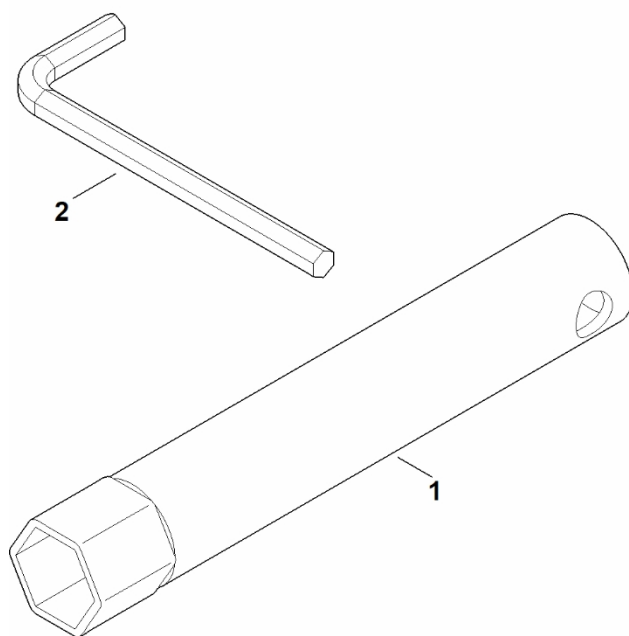

F - Nástroje

F -

Nástroje

#	Číslo dílu	Popis	Množství	Obsahuje jeden nebo více článků	Poznámky
1	0812 190 1006	Klíč na svíčky	1		
2	6013 893 0900	Imbusový klíč	1