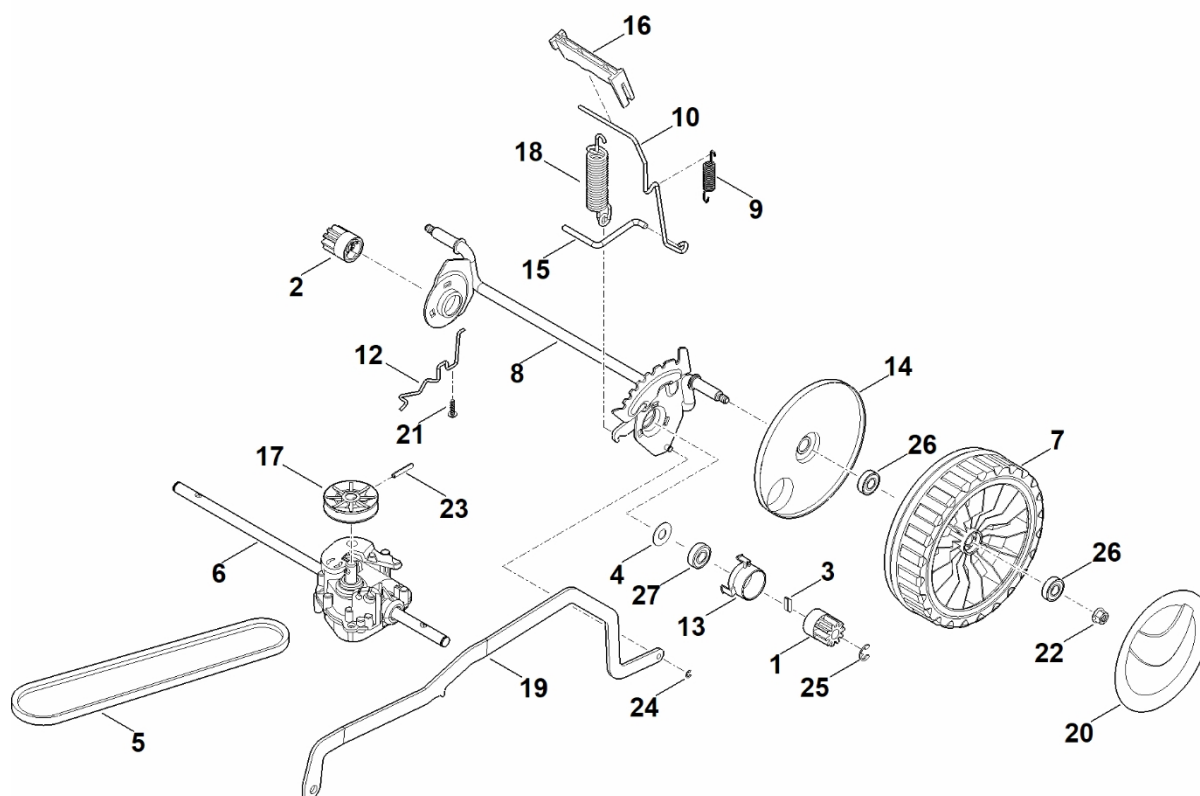

C – Zadní náprava, nastavení výšky

C – Zadní náprava, nastavení výšky

#	Číslo dílu	Popis	Množství	Obsahuje jeden nebo více článků	Poznámky
1	6105 704 7400	Ozubené kolo	1		
2	6105 704 7410	Ozubené kolo	1		
3	0000 704 8300	Klíč volnoběžky	2		
4	6103 704 7910	Ochranný disk	2		
5	6336 704 2100	Klínový řemen	1		
6	6338 640 0100	Reduktor cpl.	1	17,23	
7	0000 700 0415	Hnací kolo 200	2	14,26	
7	6338 700 0490	Hnací kolo 200 Do sériového čísla: 444704534	2	14,26	
8	6338 700 2415	Osa	1		
9	6338 703 5100	Napínací pružina	1		
10	6338 703 6700	Páka	1		
12	6338 704 1205	Pravý doraz nápravy	1		
13	6338 704 3200	Pouzdro	2		
14	6338 704 3600	Krytka	2		
15	6338 763 6000	Záchytná páka	1		
16	6338 791 4810	Spouštěcí páka	1		
17	6350 704 1000	Kladka s drážkou	1		
18	6358 703 5100	Napínací pružina	1		
19	6358 703 8810	Páka posuvu	1		
20	6375 704 0301	Kryt kola	2		
21	9104 007 4289	Závitový šroub P5x20	1		
22	9216 261 1100	Matice s přírubou M8	2		
23	9380 620 2660	Pružný kolík 5x26	1		
24	9460 624 0400	Zajišťovací kroužek 4	1		
25	9460 624 1000	Zarážkový kroužek 10	2		
26	9503 003 5297	Kuličkové ložisko s drážkou 6001-2TRS	4		

C – Zadní náprava, nastavení výšky

#	Číslo dílu	Popis	Množství	Obsahuje jeden nebo více článků	Poznámky
27	9503 003 5297	Kuličkové ložisko s drážkou 6001-2TRS	2		

D - Motor, čepel

D - Motor, čepel

#	Číslo dílu	Popis	Množství	Obsahuje jeden nebo více článků	Poznámky
1	0000 702 6600	Podložka	1		
2	0000 702 5000	Držák čepele	1		
4	6338 011 1830	Čtyřtaktní motor EVC 200.3 C (EVC200-0006)	1		Přečtěte si údaje o motoru, náhradní díly najdete v sekci „Motory“
5	6358 702 0100	Nůž	1		
6	6358 967 1504	Matricová značka RM 448 TC	1		
7	6375 007 1007	Tlumič sání vzduchu	1		
8	9007 319 2010	Šestihranná šroub M8x80	3		
9	9008 319 9028	Šestihranná šroub 3/8"x21/4"	1		Lepidlo (LOCTITE 243)
10	9214 320 1105	Bezpečnostní matice M8	3		
11	9307 021 0180	Podložka 8,4	3		