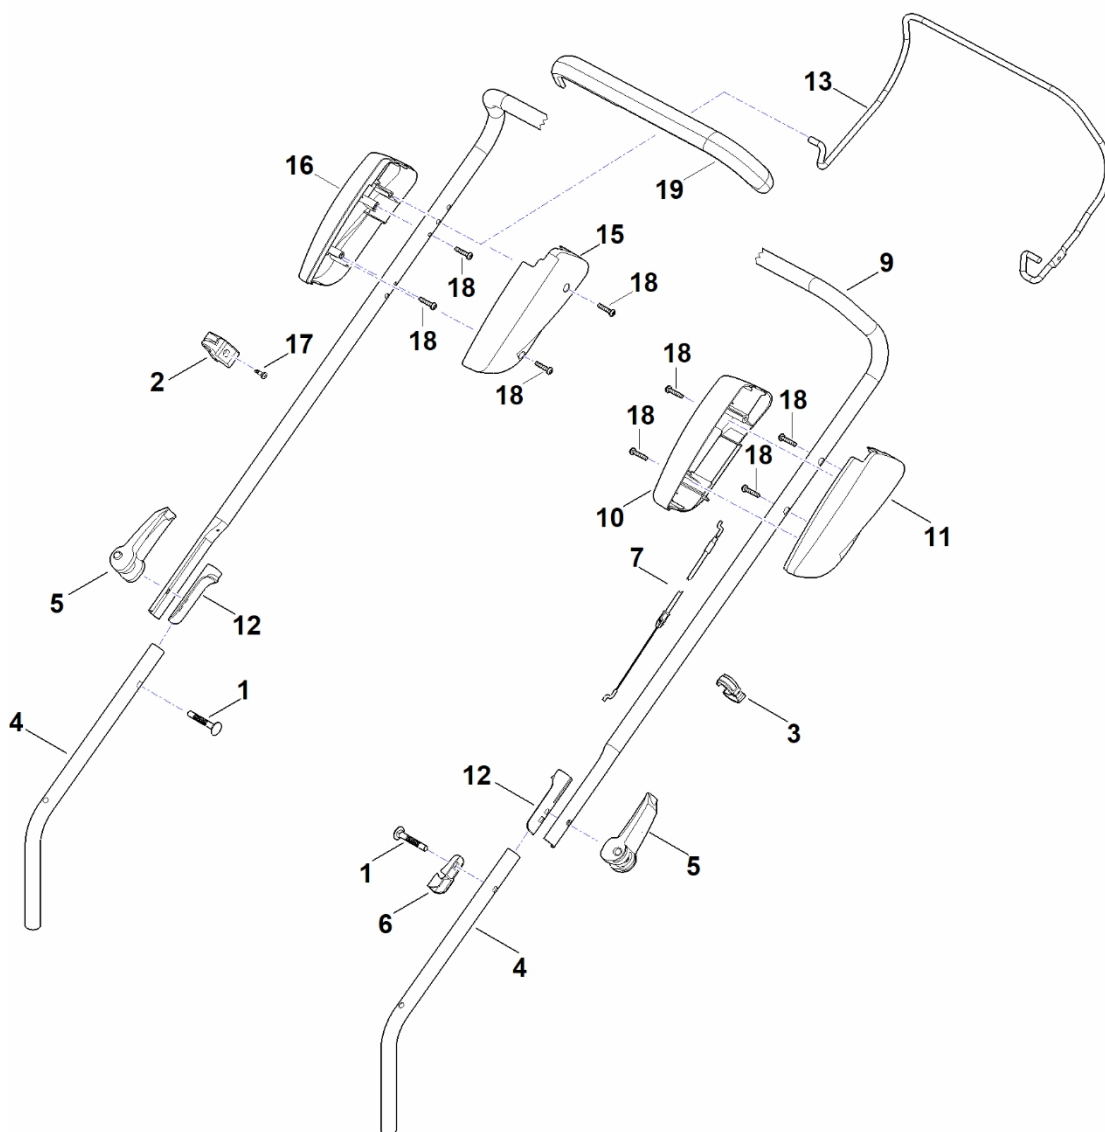

A – Řídítka

A – Řídítka

#	Číslo dílu	Popis	Množství	Obsahuje jeden nebo více článků	Poznámky
1	9027 318 1965	Šroub s plochou hlavou M8x55	2		
2	0000 760 3811	Vodící kabel	1	17	
3	0000 703 3101	Kabelová spona	1		
4	6338 763 4800	Spodní část řídítek	2		
5	6338 780 0100	Napínací páka	2		
6	6320 706 6610	Vodítko	1		
7	6358 700 7505	Ovládací kabel	1		Vypnutí motoru
9	6358 780 3006	Horní část řídítek	1	19	
10	6338 182 1300	Polovina krytu	1		
11	6358 182 1310	Polovina krytu	1		
12	6383 703 3800	Pouzdro	2		
13	6358 764 0225	Ovládací páka	1		
15	6383 764 0602	Polovina krytu	1		
16	6383 764 0612	Polovina krytu	1		
17	9039 488 0984	Závitový šroub M5x16	1		
18	9104 007 4289	Závitový šroub P5x20	8		
19	6383 790 0500	Rukojeť	1		

B - Kryt

B - Kryt

#	Číslo dílu	Popis	Množství	Obsahuje jeden nebo více článků	Poznámky
1	0000 967 1001	Štít	1		
2	0000 967 6729	Varování	1		
3	6358 700 2700	Kompletní kryt.	1	2	
4	6338 703 5111	Napínací pružina	1		
5	6338 791 5705	Rukojeť	1		
6	6338 700 8590	Carter	1	1,7,8	
7	6338 706 0700	Kryt	1		
8	6338 706 0730	Vymáhání pohledávek	1		
9	6338 706 0710	Držák nápravy kola	1		
10	0000 967 3454	Štítek s číslem stroje	1		
11	9104 007 4289	Závitový šroub P5x20	8		
12	9104 007 9990	Závitový šroub P8x40	4		

D - Motor, čepel

D - Motor, čepel

#	Číslo dílu	Popis	Množství	Obsahuje jeden nebo více článků	Poznámky
1	0000 702 6600	Podložka	1		
2	0000 702 5005	Držák čepele	1		
3	6338 011 1830	Čtyřtaktní motor EVC 200.3 C (EVC200-0006)	1		Přečtěte si údaje o motoru, náhradní díly najdete v sekci „Motory“
4	6338 702 0100	Nůž	1		
5	6338 967 1502	Matriční značka RM 443	1		
6	6375 007 1007	Tlumič sání vzduchu	1		
7	9007 319 2010	Šestihranná šrouby M8x80	3		
8	9008 319 9028	Šestihranný šroub 3/8"x21/4"	1		Lepidlo (LOCTITE 243)
9	9214 320 1105	Bezpečnostní matice M8	3		
10	9307 021 0180	Podložka 8,4	3		