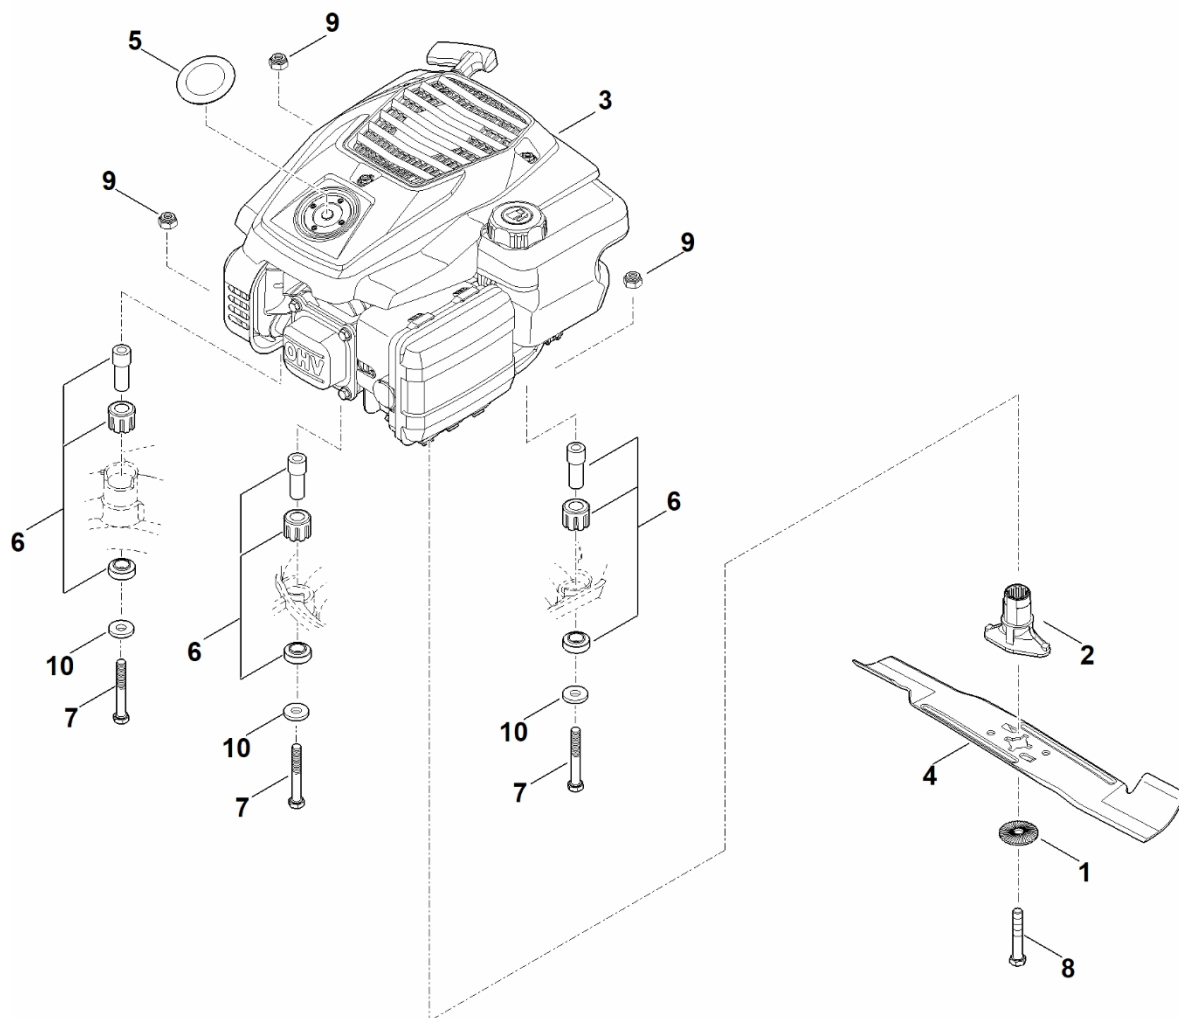

B - Kryt

B - Kryt

#	Číslo dílu	Popis	Množství	Obsahuje jeden nebo více článků	Poznámky
1	0000 967 1001	Štít	1		
2	0000 967 6729	Varování	1		
3	6358 700 2700	Kompletní kryt.	1	2	
4	6338 703 5111	Napínací pružina	1		
5	6338 791 5705	Rukojeť	1		
6	6338 700 8590	Carter	1	1,7,8	
7	6338 706 0700	Kryt	1		
8	6338 706 0730	Vymáhání pohledávek	1		
9	6338 706 0710	Držák nápravy kola	1		
10	0000 967 3454	Štítek s číslem stroje	1		
11	9104 007 4289	Závitový šroub P5x20	8		
12	9104 007 9990	Závitový šroub P8x40	4		

C – Podvozek, nastavení výšky

C – Podvozek, nastavení výšky

#	Číslo dílu	Popis	Množství	Obsahuje jeden nebo více článků	Poznámky
1	6100 700 0401	Kolo	2	18	
2	0000 700 0400	Kolo	2	19	
3	6338 700 2405	Osa	1		
4	6338 700 2420	Osa	1		
5	6338 703 5100	Napínací pružina	1		
6	6358 703 5100	Napínací pružina	1		
7	6338 703 6700	Páka	1		
8	6338 703 8800	Páka pro posun	1		
10	6338 704 1205	Pravý doraz nápravy	1		
11	6338 763 6000	Zajišťovací páka	1		
12	6338 791 4810	Spouštěcí páka	1		
13	6340 704 0301	Kryt kola	2		
14	6375 704 0301	Kryt kola	2		
15	9104 007 4289	Závitový šroub P5x20	1		
16	9216 261 1100	Matice s přírubou M8	4		
17	9460 624 0400	Zajišťovací kroužek 4	1		
18	9503 003 9011	Kuličkové ložisko s drážkou 27M-3,6x12	4		
19	9503 003 9011	Kuličkové ložisko s drážkou 27M-3,6x12	4		

D - Motor, čepel

D - Motor, čepel

#	Číslo dílu	Popis	Množství	Obsahuje jeden nebo více článků	Poznámky
1	0000 702 6600	Podložka	1		
2	0000 702 5005	Držák čepele	1		
3	6338 011 1830	Čtyřtaktní motor EVC 200.3 C (EVC200-0006)	1		Přečtěte si údaje o motoru, náhradní díly najdete v sekci „Motory“
4	6338 702 0100	Nůž	1		
5	6338 967 1502	Matriční značka RM 443	1		
6	6375 007 1007	Tlumič sání vzduchu	1		
7	9007 319 2010	Šestihranná šrouby M8x80	3		
8	9008 319 9028	Šestihranný šroub 3/8"x21/4"	1		Lepidlo (LOCTITE 243)
9	9214 320 1105	Bezpečnostní matice M8	3		
10	9307 021 0180	Podložka 8,4	3		