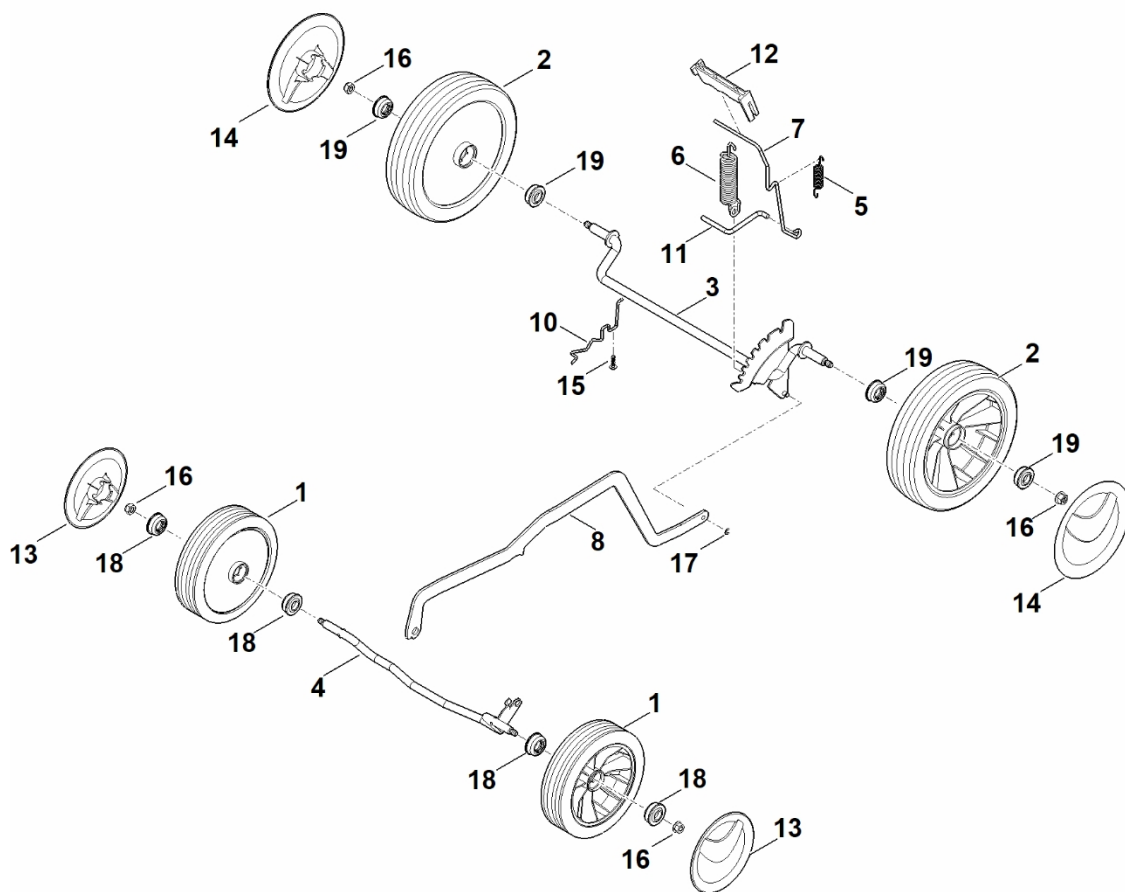

C – Podvozek, nastavení výšky

C – Podvozek, nastavení výšky

#	Číslo dílu	Popis	Množství	Obsahuje jeden nebo více článků	Poznámky
1	6100 700 0401	Kolo	2	18	
2	0000 700 0400	Kolo	2	19	
3	6338 700 2405	Osa	1		
4	6338 700 2420	Osa	1		
5	6338 703 5100	Napínací pružina	1		
6	6358 703 5100	Napínací pružina	1		
7	6338 703 6700	Páka	1		
8	6338 703 8800	Páka pro posun	1		
10	6338 704 1205	Pravý doraz nápravy	1		
11	6338 763 6000	Zajišťovací páka	1		
12	6338 791 4810	Spouštěcí páka	1		
13	6340 704 0301	Kryt kola	2		
14	6375 704 0301	Kryt kola	2		
15	9104 007 4289	Závitový šroub P5x20	1		
16	9216 261 1100	Matice s přírubou M8	4		
17	9460 624 0400	Zajišťovací kroužek 4	1		
18	9503 003 9011	Kuličkové ložisko s drážkou 27M-3,6x12	4		
19	9503 003 9011	Kuličkové ložisko s drážkou 27M-3,6x12	4