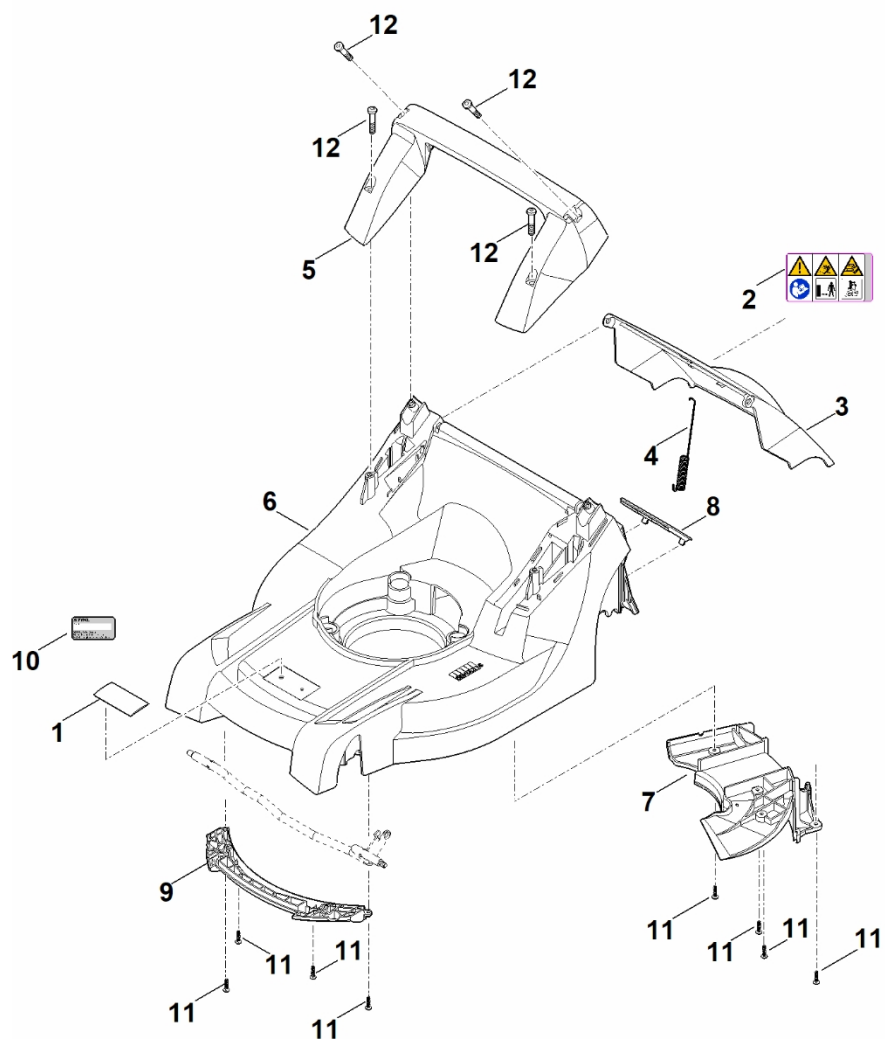

B - Kryt

B - Kryt

#	Číslo dílu	Popis	Množství	Obsahuje jeden nebo více článků	Poznámky
1	0000 967 1001	Štít	1		
2	0000 967 6729	Varování	1		
3	6358 700 2700	Kompletní kryt.	1	2	
4	6338 703 5111	Napínací pružina	1		
5	6338 791 5705	Rukojeť	1		
6	6338 700 8590	Carter	1	1,7,8	
7	6338 706 0700	Kryt	1		
8	6338 706 0730	Vymáhání pohledávek	1		
9	6338 706 0710	Držák nápravy kola	1		
10	0000 967 3454	Štítek s číslem stroje	1		
11	9104 007 4289	Závitový šroub P5x20	8		
12	9104 007 9990	Závitový šroub P8x40	4