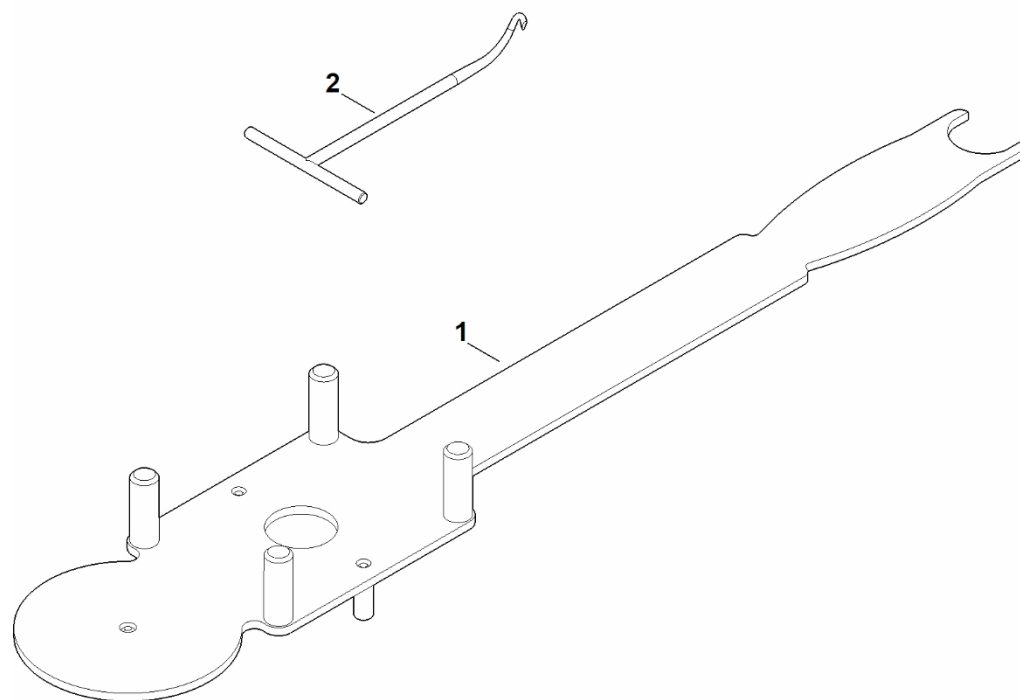

G - Speciální nástroj

G - Speciální nástroj

#	Číslo dílu	Popis	Množství	Obsahuje jeden nebo více článků	Poznámky
1	6165 890 2200	Montážní nástroje	1		
2	0000 890 2800	Montážní háček	1