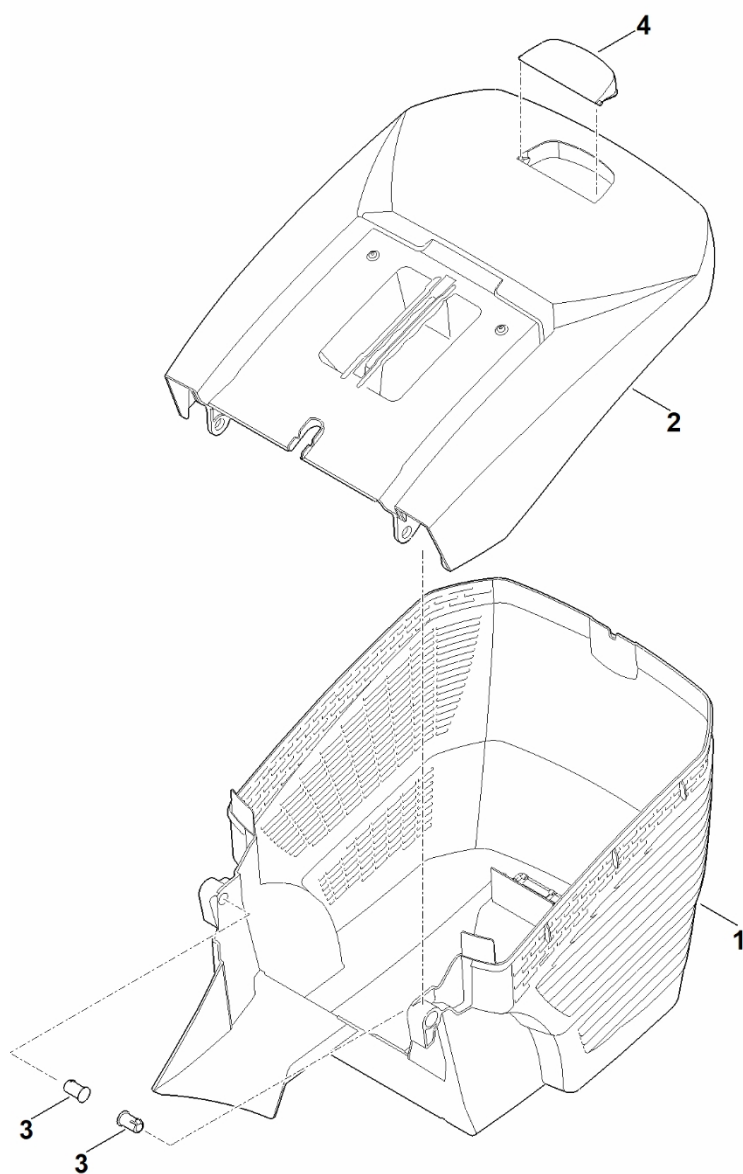

E - Sběrná nádoba

E - Sběrná nádob

#	Číslo dílu	Popis	Množství	Obsahuje jeden nebo více článků	Poznámky
1	6338 703 9601	Spodní část sběrné nádoby	1		
2	6338 760 2110	Horní část sběrné nádoby	1	4	
3	6375 703 9010	Šroub	2		
4	6375 708 8000	Klapka	1