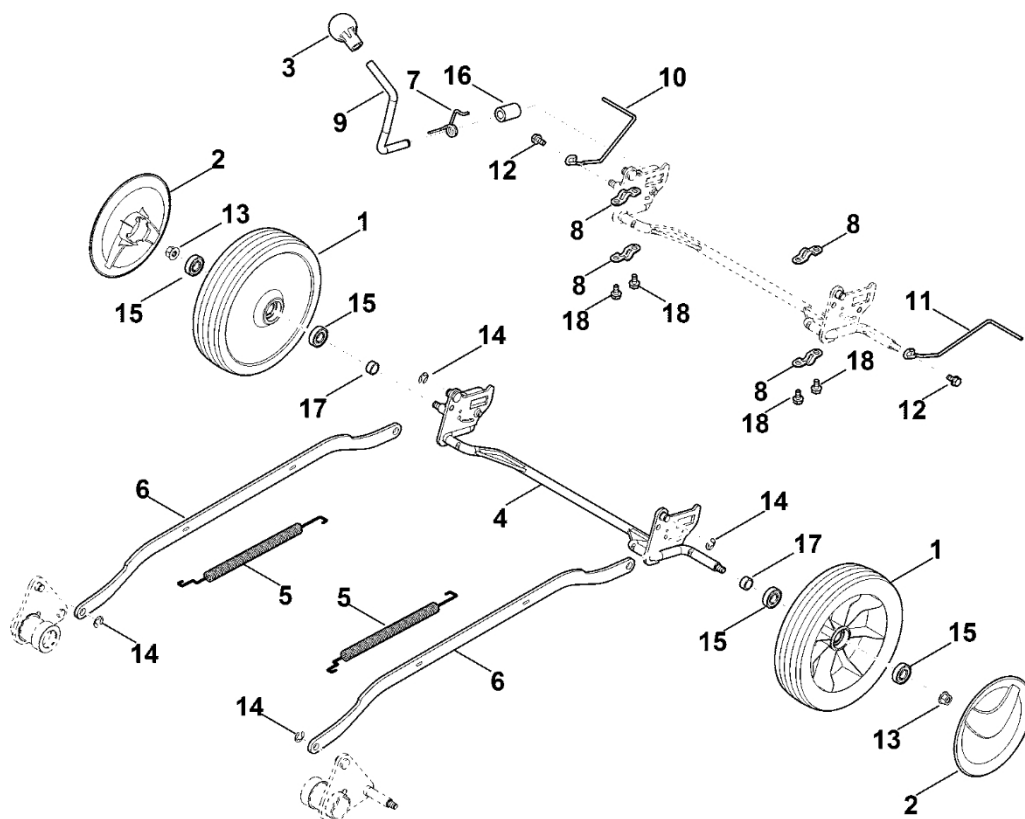

D – Zadní náprava, nastavení výšky

D – Zadní náprava, nastavení výšky

#	Číslo dílu	Popis	Množství	Obsahuje jeden nebo více položek	Poznámky
1	6364 700 0400	Kolo kompletní 200	2	15	
1	6383 700 0410	Kolo cpl. Do sériového čísla: 443692953	2	15	
2	6375 704 0301	Kryt kola	2		
3	6375 764 0700	Knoflík	1		
4	6383 700 2400	Osa	1		
5	6383 703 5100	Napínací pružina	2		
6	6383 703 8800	Páka posuvu	2		
7	6383 708 4500	Ohnutá pružina	1		
8	6383 763 2800	Čepová svorka	4		
9	6383 763 2900	Nastavovací páka	1		
10	6383 764 1200	Rovný škrabák	1		
11	6383 764 1205	Levý škrabák	1		
12	9039 488 0996	Závitový šroub M6x12	2		
13	9216 261 1100	Matice s přírubou M8	2		
14	9460 624 0800	Zajišťovací kroužek 8	4		
15	9503 003 5297	Kuličkové ložisko s drážkou 6001-2TRS	4		
16	6383 706 7000	Gumový tlumič	1		
17	6383 763 0700	Rozpěrná objímka	2		
18	9039 488 0994	Závitový šroub M6x16	4		Lepidlo (LOCTITE 243)