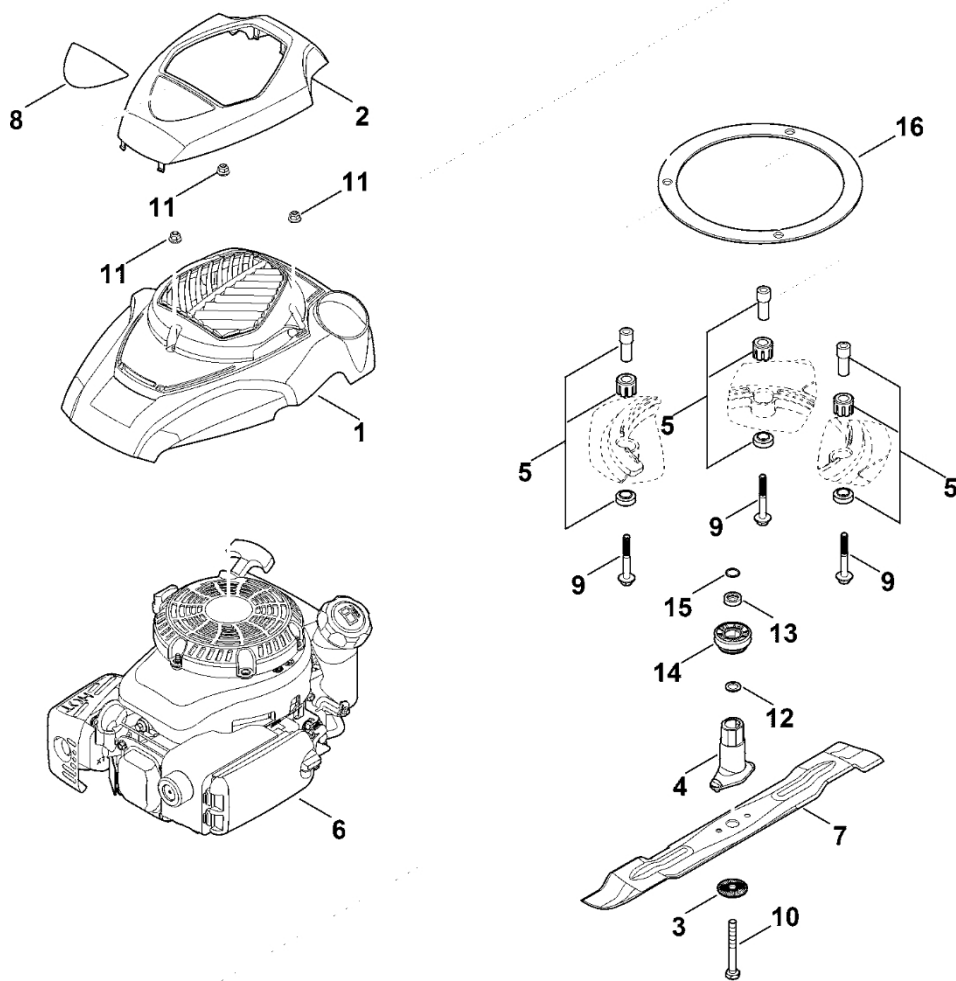

E - Motor, čepel

E - Motor, čepel

#	Číslo dílu	Popis	Množství	Obsahuje jeden nebo více položek	Poznámky
1	0000 082 0424	Kryt, spodní část	1		
2	0000 082 0419	Kryt, horní část	1		
3	0000 702 6600	Podložka	1		
4	6360 702 5001	Držák čepele	1		
5	6375 007 1007	Tlumič sání vzduchu	1		
6	6371 011 1804	KOHLER, čtyřtákní motor HD675 (HD675-3013)	1		Přečtěte si údaje o motoru, náhradní díly najdete v sekci „Motory“
6	6383 011 1813	KOHLER, čtyřtákní motor HD675 (HD675-3014) Do sériového čísla: 442471591	1		Přečtěte si údaje o motoru, náhradní díly najdete v sekci „Motory“
6	6383 011 1812	KOHLER, čtyřtákní motor XT-675 (XT 675-3098) Do sériového čísla: 442471591	1		Přečtěte si údaje o motoru, náhradní díly najdete v sekci „Motory“
6	6383 011 1811	KOHLER, čtyřtákní motor XT-675 (XT 675-3098) Do sériového čísla: 440321924	1		Přečtěte si údaje o motoru, náhradní díly najdete v sekci „Motory“
7	6383 702 0100	Nůž	1		
8	6383 967 1515	Identifikační značka RM 4 RV	1		
9	9039 488 9000	Závitový šroub 3/8"x70	3		
10	9008 319 9075	Šestihranný šroub 3/8"x85	1		Lepidlo (LOCTITE 243)