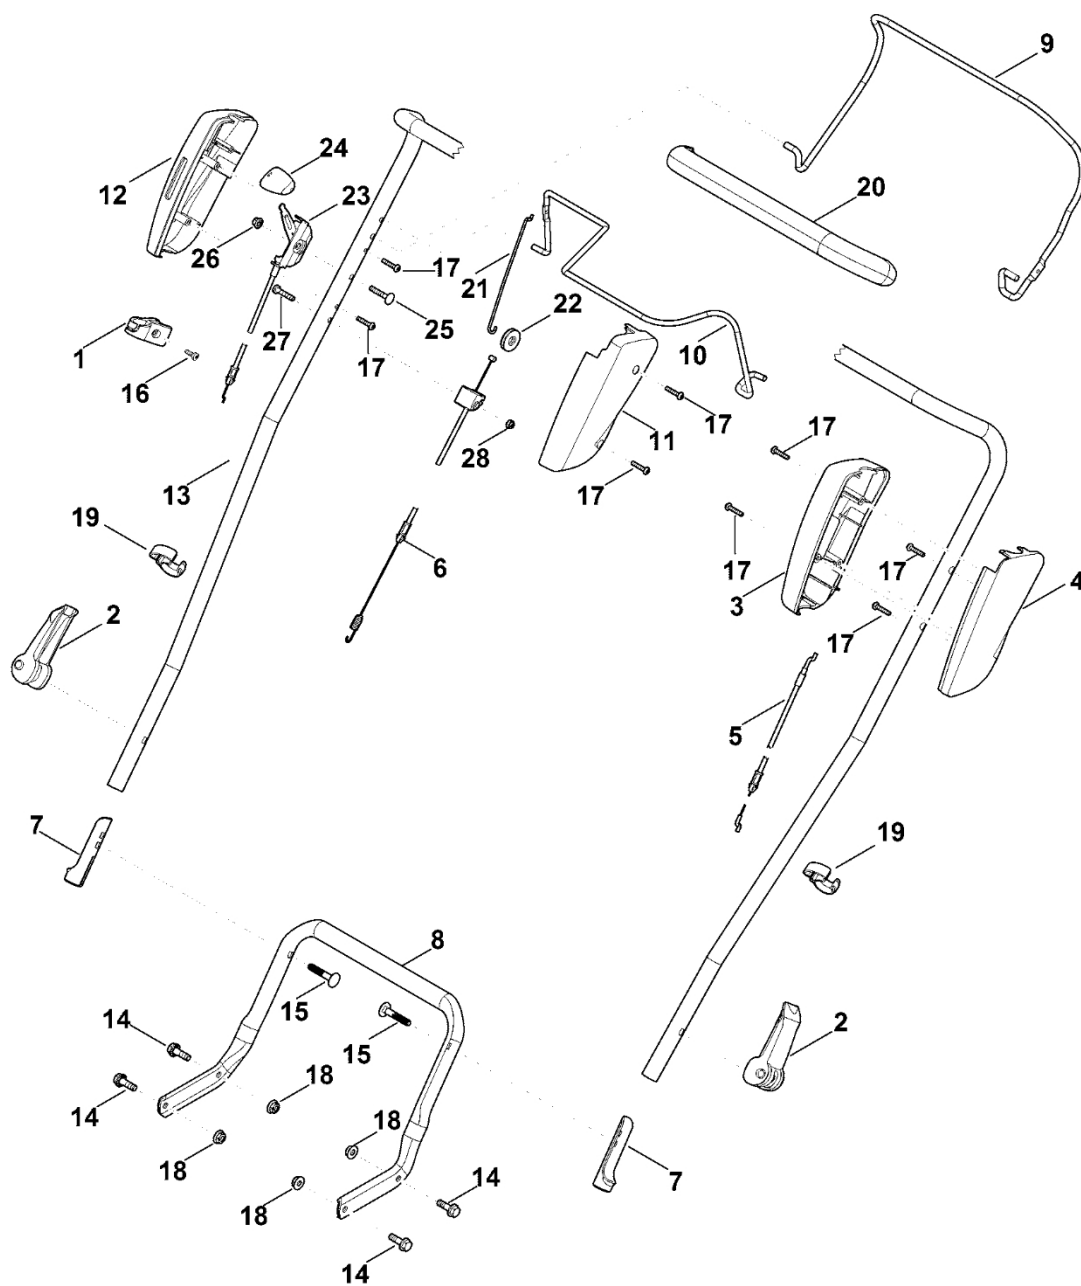

# A – Řídítka

#	Číslo dílu	Popis	Množství	Obsahuje jeden nebo více článků	Poznámky
1	0000 760 3811	Vodítko kabelu	1	16	
2	6338 780 0100	Napínací páka	2		
3	6358 182 1305	Polovina krytu	1		
3	6383 182 1322	Polovina krytu Do sériového čísla: 443389466	1		
4	6358 182 1310	Polovina krytu	1		
4	6383 182 1312	Polovina krytu Do sériového čísla: 443389466	1		
5	6383 700 7500	Ovládací kabel	1		Vypnutí motoru
6	6383 700 7511	Ovládací kabel	1		Pohon
7	6383 703 3800	Pouzdro	2		
8	6383 763 4816	Spodní část řídítek	1		
9	6383 764 0201	Ovládací páka	1		
10	6383 764 0212	Ovládací páka	1		
11	6383 764 0631	Polovina krytu	1		
12	6383 764 0621	Polovina krytu	1		
13	6383 780 3001	Horní část řídítek	1	20	
14	9025 313 5010	Válcový šroub M8x25	4		
15	9027 318 1965	Šroub s plochou hlavou M8x55	2		
16	9039 488 0984	Závitový šroub M5x16	1		
17	9104 007 4289	Parkerova šroub IS-P5x20	8		
18	9220 263 1100	Šestihranná matice M8	4		
19	0000 703 3101	Kabelová spona	2		
20	6383 790 0500	Rukojeť	1		
21	6383 764 3400	Přípojná tyč	1		
22	6101 704 4700	Kladka lana	1		

# A – Řídítka

#	Číslo dílu	Popis	Množství	Obsahuje jeden nebo více článků	Poznámky
<b>23</b>	6383 700 7550	Ovládací kabel	1		Rychlost
<b>24</b>	0000 989 8101	Rukojeť	1		
<b>25</b>	9027 068 1400	Šroub s kulatou hlavou M6x40	1		
<b>26</b>	9216 261 0901	Šestihranná matice M6	1		
<b>27</b>	9045 318 1400	Válcový šroub M6x40	1		
<b>28</b>	9212 260 0900	Šestihranná matice M6	1		

## E - Motor, čepel

#	Číslo dílu	Popis	Množství	Obsahuje jeden nebo více položek	Poznámky
11	9216 261 0901	Šestihranná matice M6	3		
12	6336 702 1800	Podložka 13x19,6x2	1		
13	6360 764 2801	Rozpěrná objímka	1		
14	6360 700 2501	Kladka s drážkou	1		
15	9645 945 7692	O-kroužek 22x3	1		
16	6340 701 4000	Mezikroužek	1		