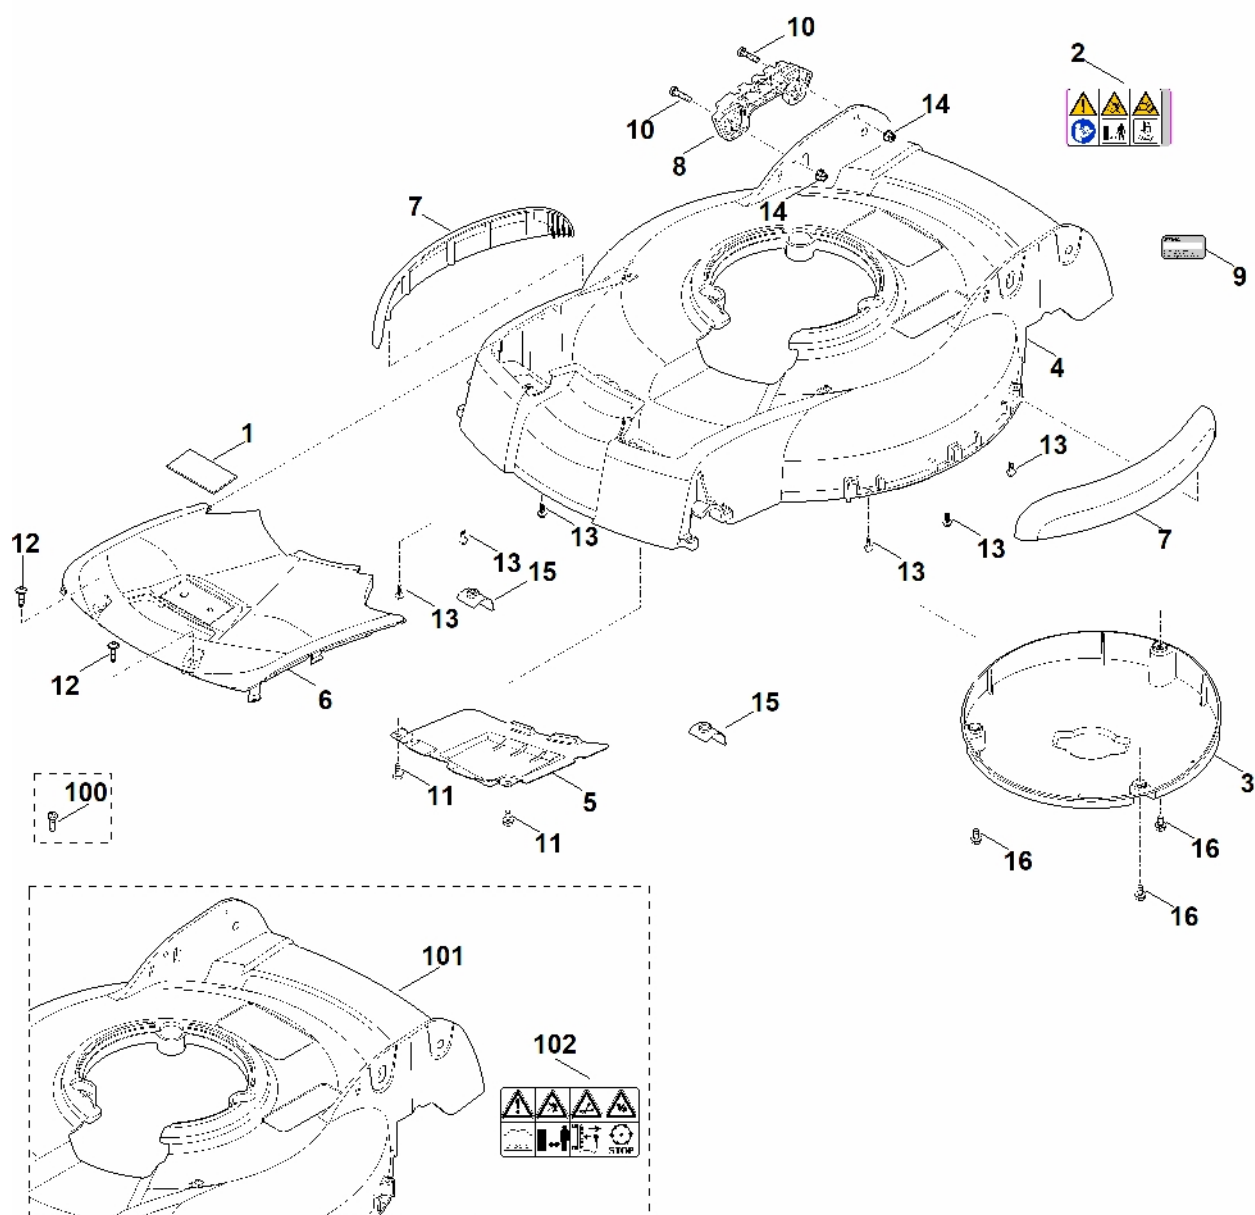

B - Kryt

B - Kryt

#	Číslo dílu	Popis	Množství	Obsahuje jeden nebo více článků	Poznámky
1	0000 967 1001	Štít	1		
2	0000 967 6729	Varování	1		
3	6383 706 0712	Vymáhání	1		
3	6383 706 0711	Vymáhání Do sériového čísla: 443651018	1		
4	6383 700 8502	Kompletní kryt	1	2	
5	6383 706 8100	Ochranný kryt	1		
6	6383 706 0700	Kryt	1		
7	6383 706 7300	Bouclier	2		
8	6383 708 6200	Segment se zářezy	1		
9	0000 967 3454	Štítek s číslem stroje	1		
9	6383 967 1815	Typový štítek RM 4.0 RV	1		
10	9008 318 1350	Šestihranná šroub M6x25	2		
11	9039 488 0994	Závitový šroub M6x16	2		
12	9039 490 1288	Samorezový šroub M6x22	2		
13	9104 003 8770	Parkerův šroub P5x14	6		
14	9216 261 0901	Šestihranná matice M6	2		
15	6383 701 4300	Vložka	2		
16	9039 488 0996	Závitový šroub M6x12	3		
100	9039 488 1287	Závitový šroub M6x22 Do sériového čísla: 440696723	2		
101	6383 700 8501	Kryt cpl. Do sériového čísla: 443650738	1	102	
102	0000 967 3679	Upozornění Do sériového čísla: 443650738	1