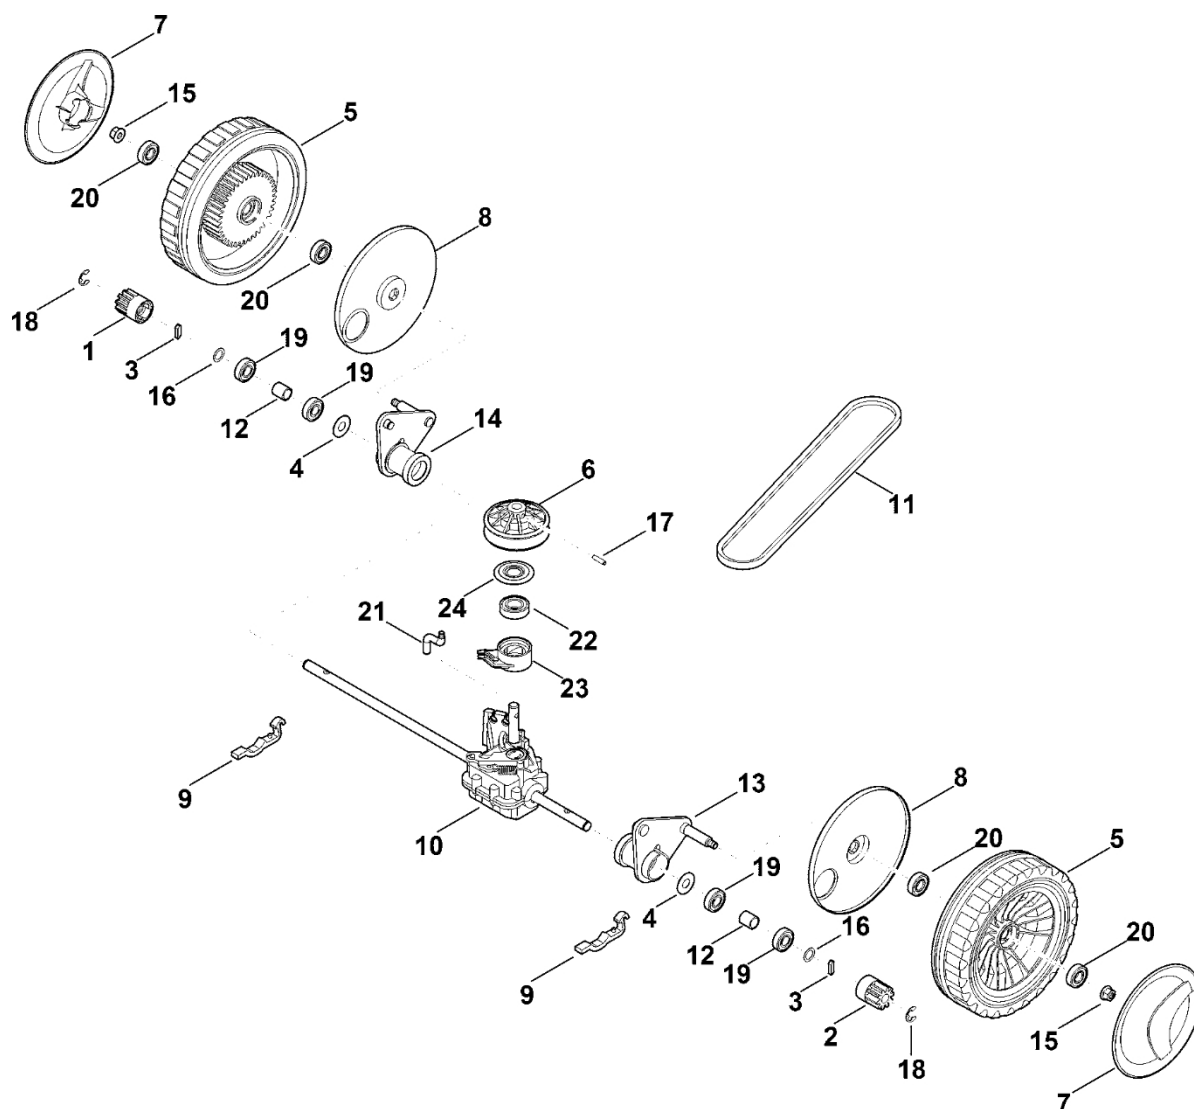

C – Náprava, převodovka

C – Náprava, převodovka

#	Číslo dílu	Popis	Množství	Obsahuje jeden nebo více článků	Poznámky
1	6105 704 7410	Ozubené kolo	1		
2	6105 704 7400	Ozubené kolo	1		
3	0000 704 8300	Klíč volnoběžky	2		
4	6103 704 7910	Ochranný disk	2		
5	0000 700 0425	Kolo 200	2	8,20	
5	6383 700 0421	Kolo cpl. 200 Do sériového čísla: 444775333	2	8,20	
6	6360 700 2513	Kladka s drážkou cpl.	1	22-24	
7	6375 704 0301	Kryt kola	2		
8	6375 704 3611	Kryt	2		
9	6375 763 2800	Čepová svorka	2		
10	6383 640 0130	Převodovka cpl.	1	6,17	
11	6383 704 2120	Klínový řemen	1		
12	6383 764 2800	Rozpěrná pouzdra	2		
13	6383 780 4910	Naklápěcí deska vlevo	1		
14	6383 780 4915	Naklápěcí plošina vpravo	1		
15	9216 261 1100	Matice s přírubou M8	2		
16	9296 021 1609	Podložka 12x18x0,5	2		
17	9380 620 2620	Pružný kolík 5x20	1		
18	9460 624 1000	Zajišťovací kroužek 10	2		
19	9503 003 5297	Kuličkové ložisko s drážkou 6001-2TRS	4		
20	9503 003 5297	Kuličkové ložisko s drážkou 6001-2TRS	4		
21	6383 704 2710	Podpěra	1		
22		Kuličkové ložisko s drážkou	1		žádné samostatné náhradní díly
23		Seřizovací zařízení	1		žádné samostatné náhradní díly