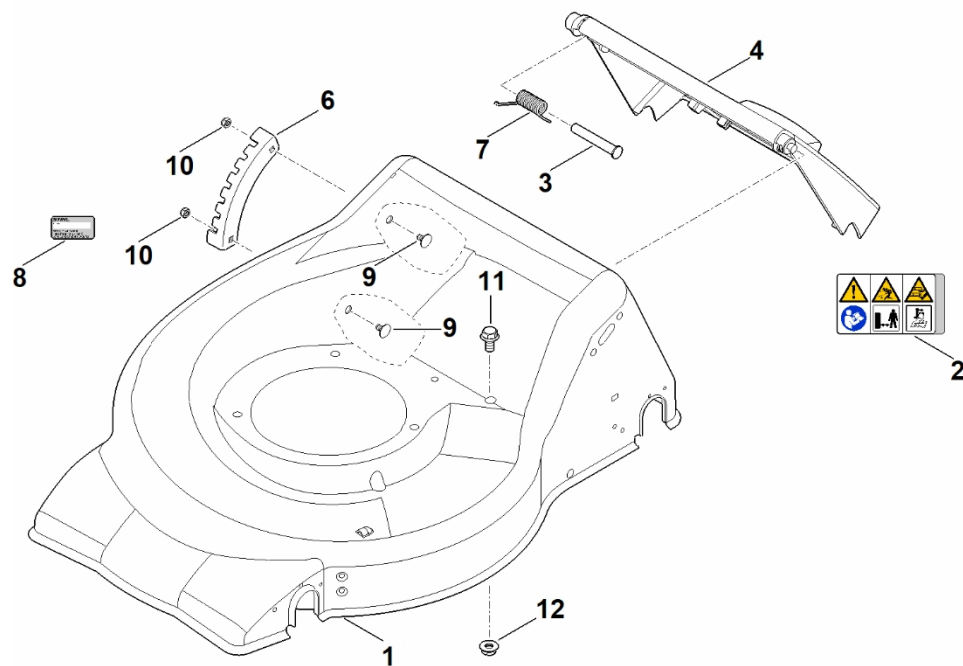

RM
248.2**Seznam dílů**
28.02.2023
Francie,
francouzština

Obsah

A – Řídítka.....	2
B – Kryt.....	4
C – Pohon.....	6
D - Motor, nůž.....	8
E – Sběrný koš.....	10
F - Nástroje.....	12
G - Speciální nástroj.....	14

A – Řídítka

A – Řídítka

#	Číslo dílu	Popis	Množství	Obsahuje jeden nebo více článků	Poznámky
1	0000 703 3705	Šroub M8x50	2		
2	0000 760 1800	Upínací kolečko	2		
3	6350 700 7523	Ovládací kabel	1		Vypnutí motoru
4	6320 706 6610	Průvodce	1		
5	6350 760 3800	Vodící kabel	1		
6	9240 216 0900	Matice M6	1		
7	6371 763 5001	Horní část řídítek	1		
8	6371 763 4802	Spodní část levého řídítka	1		
9	6371 763 4807	Spodní část pravého řídítka	1		
10	6350 764 0201	Ovládací páka	1		
11	9025 313 5000	Šroub M8x16	4		
12	9220 263 1100	Šestihranná matice M8	4		
13	6364 790 0500	Rukojeť	1		

B - Kryt

B - Kryt

#	Číslo dílu	Popis	Množství	Obsahuje jeden nebo více článků	Poznámky
1	6350 700 8518	Kryt	1		
2	0000 967 6729	Varování	1		
3	6350 706 5901	Šroub	1		
4	6350 700 2710	Klapka	1	2	
6	6371 703 9500	Plech se zářezy	1		
7	6350 708 4500	Ohnutá pružina	1		
8	0000 967 3454	Štítek s číslem stroje	1		
9	9027 318 1280	Šroub s kulatou hlavou M6x16	2		
10	9216 261 0901	Šestihranná matice M6	2		
11	9025 313 5000	Šroub M8x16	1		
12	9220 263 1100	Šestihranná matice M8	1		

D - Motor, čepel

D - Motor, čepel

#	Číslo dílu	Popis	Množství	Obsahuje jeden nebo více článků	Poznámky
1	0000 702 6600	Podložka	1		
2	0000 702 5000	Držák čepele	1		
3	6350 011 1813	Čtyřtakový motor EVC 200.3 (EVC200-0007)	1		Přečtěte si údaje o motoru, náhradní díly najdete v sekci „Motory“
4	6350 702 0103	Nůž	1		
5	6350 967 1511	Identifikační značka RM 248	1		
7	9008 319 1880	Šestihranná šroub M8x35	3		
8	9008 319 9028	Šestihranný šroub 3/8"x21/4"	1		Lepidlo (LOCTITE 243)
9	9214 320 1105	Bezpečnostní matice M8	3		
10	9291 020 0180	Podložka 8,4	3		