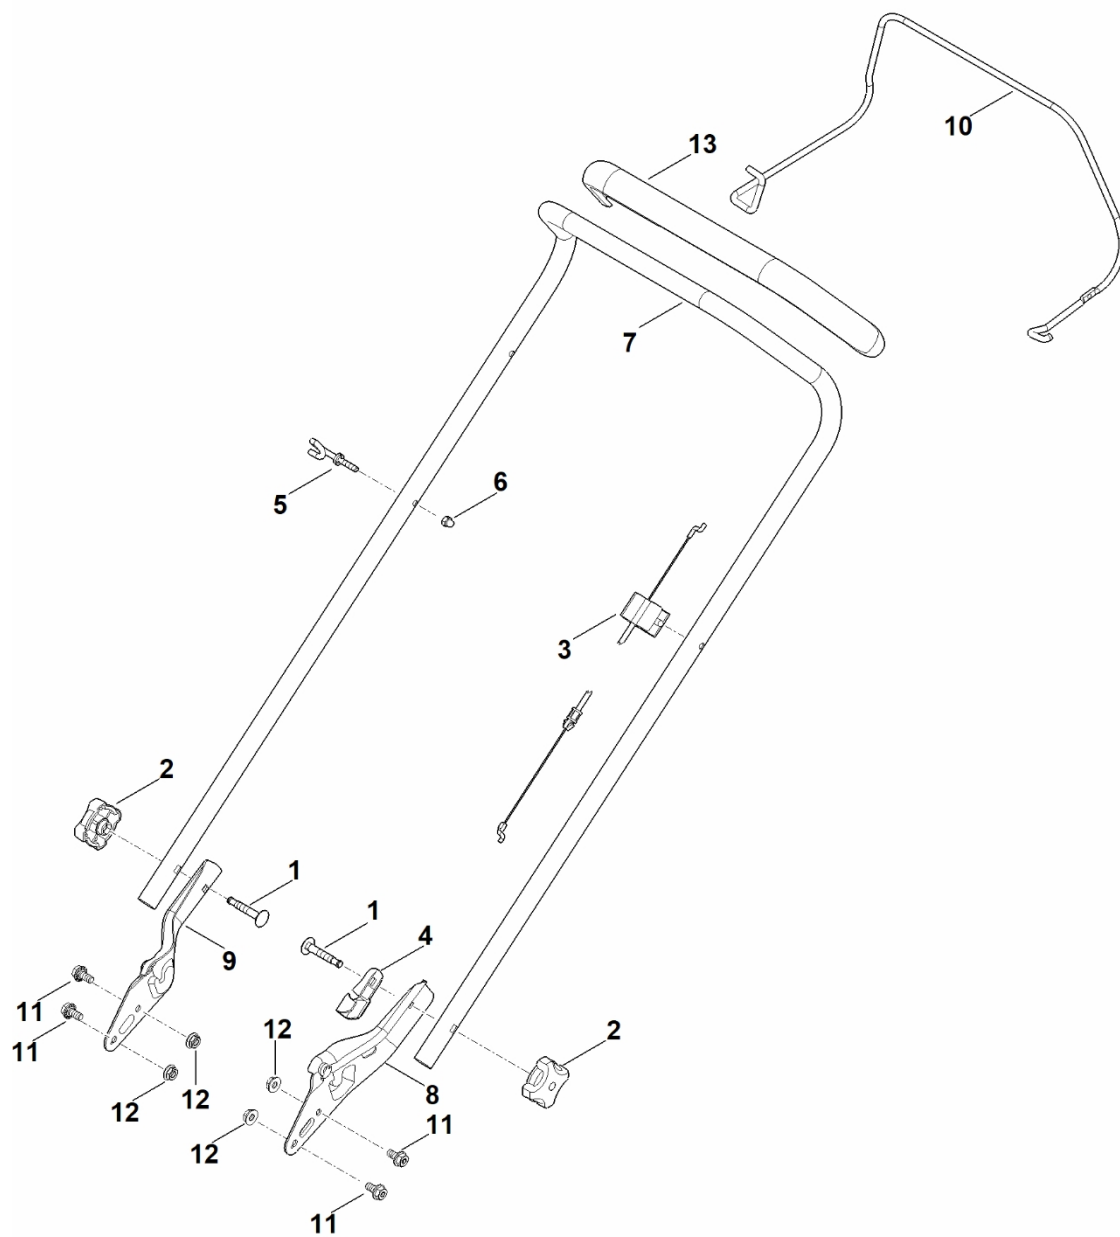

RM
248.2**Seznam dílů**
28.02.2023
Francie,
francouzština

Obsah

A – Řídítka.....	2
B – Kryt.....	4
C – Pohon.....	6
D - Motor, nůž.....	8
E – Sběrný koš.....	10
F - Nástroje.....	12
G - Speciální nástroj.....	14

A – Řídítka

A – Řídítka

#	Číslo dílu	Popis	Množství	Obsahuje jeden nebo více článků	Poznámky
1	0000 703 3705	Šroub M8x50	2		
2	0000 760 1800	Upínací kolečko	2		
3	6350 700 7523	Ovládací kabel	1		Vypnutí motoru
4	6320 706 6610	Průvodce	1		
5	6350 760 3800	Vodící kabel	1		
6	9240 216 0900	Matice M6	1		
7	6371 763 5001	Horní část řídítek	1		
8	6371 763 4802	Spodní část levého řídítka	1		
9	6371 763 4807	Spodní část pravého řídítka	1		
10	6350 764 0201	Ovládací páka	1		
11	9025 313 5000	Šroub M8x16	4		
12	9220 263 1100	Šestihranná matice M8	4		
13	6364 790 0500	Rukojeť	1		

B - Kryt

B - Kryt

#	Číslo dílu	Popis	Množství	Obsahuje jeden nebo více článků	Poznámky
1	6350 700 8518	Kryt	1		
2	0000 967 6729	Varování	1		
3	6350 706 5901	Šroub	1		
4	6350 700 2710	Klapka	1	2	
6	6371 703 9500	Plech se zářezy	1		
7	6350 708 4500	Ohnutá pružina	1		
8	0000 967 3454	Štítek s číslem stroje	1		
9	9027 318 1280	Šroub s kulatou hlavou M6x16	2		
10	9216 261 0901	Šestihranná matice M6	2		
11	9025 313 5000	Šroub M8x16	1		
12	9220 263 1100	Šestihranná matice M8	1		

D - Motor, čepel

D - Motor, čepel

#	Číslo dílu	Popis	Množství	Obsahuje jeden nebo více článků	Poznámky
1	0000 702 6600	Podložka	1		
2	0000 702 5000	Držák čepele	1		
3	6350 011 1813	Čtyřtakový motor EVC 200.3 (EVC200-0007)	1		Přečtěte si údaje o motoru, náhradní díly najdete v sekci „Motory“
4	6350 702 0103	Nůž	1		
5	6350 967 1511	Identifikační značka RM 248	1		
7	9008 319 1880	Šestihranná šroub M8x35	3		
8	9008 319 9028	Šestihranný šroub 3/8"x21/4"	1		Lepidlo (LOCTITE 243)
9	9214 320 1105	Bezpečnostní matice M8	3		
10	9291 020 0180	Podložka 8,4	3		