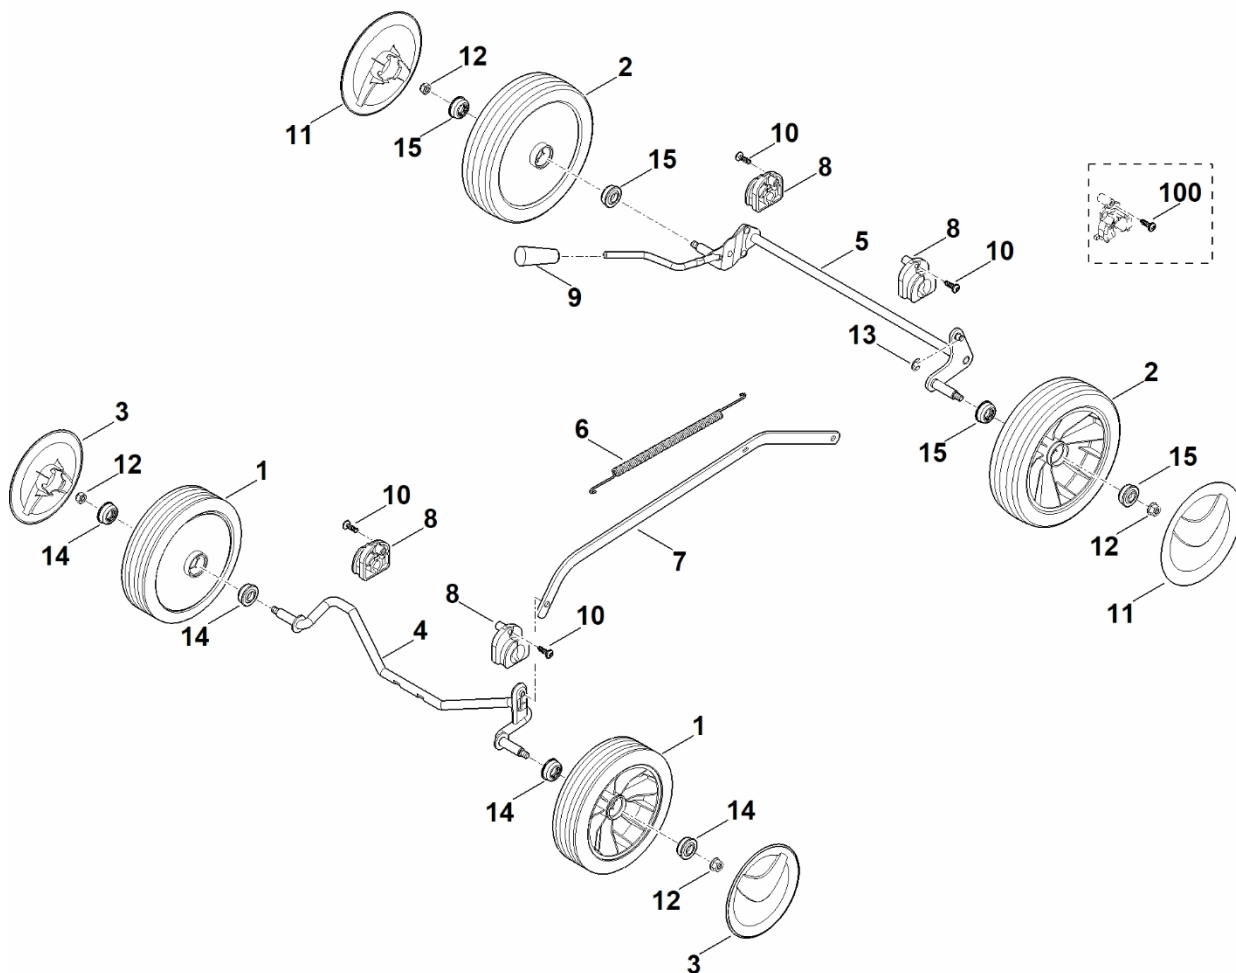

C – Trénink

C – Trénink

#	Číslo dílu	Popis	Množství	Obsahuje jeden nebo více článků	Poznámky
1	6100 700 0401	Kolo	2	14	
2	6105 700 0491	Kolo	2	15	
3	6340 704 0301	Kryt kola	2		
4	6350 700 2421	Osa	1		
5	6371 700 2400	Osa	1	9	
6	6350 703 5105	Napínací pružina	1		
7	6350 703 8800	Páka posuvu	1		
8	6371 007 1090	Sada ložiskových držáků	4	10	
8	6371 704 1211	Čepová svorka	4		
9	6350 706 6800	Rukojeť	1		
10	9104 007 4289	Závitový šroub P5x20	4		
11	6375 704 0301	Kryt kola	2		
12	9216 261 1100	Matice s přírubou M8	4		
13	9460 624 0600	Zajišťovací kroužek 6	1		
14	9503 003 9011	Kuličkové ložisko s drážkou 27M-3,6x12	4		
15	9503 003 9011	Kuličkové ložisko s drážkou 27M-3,6x12	4		
100	9104 007 4270	Závitový šroub P5x16	4