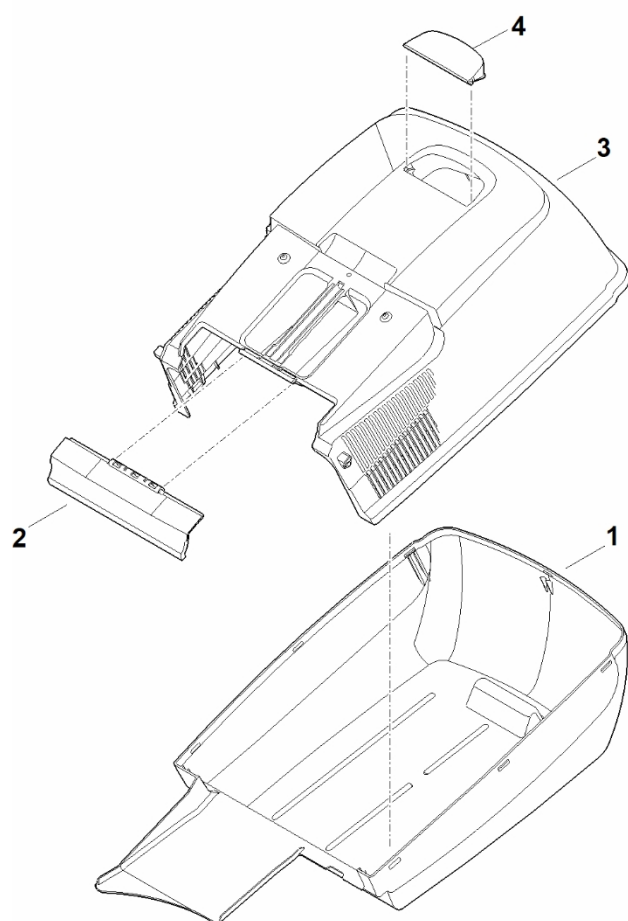

E - Sběrná nádob

E - Sběrná nádob

#	Číslo dílu	Popis	Množství	Obsahuje jeden nebo více článků	Poznámky
1	6371 703 9605	Spodní část sběrné nádoby	1		
2	6371 708 8001	Klapka	1		
3	6371 760 2104	Horní část sběrné nádrže	1	2,4	
4	6375 708 8000	Klapka	1