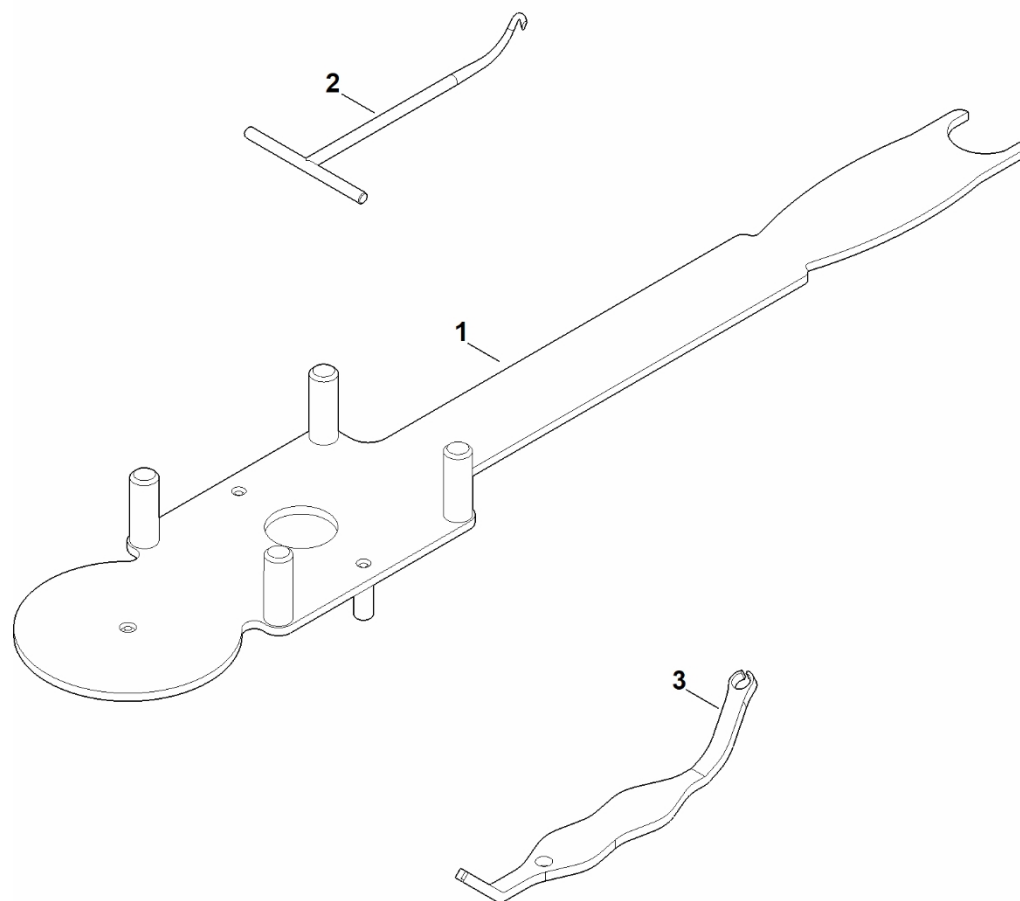

G – Speciální nástroj

G – Speciální nástroj

#	Číslo dílu	Popis	Množství	Obsahuje jeden nebo více článků	Poznámky
1	6165 890 2200	Montážní nástroje	1		
2	0000 890 2800	Montážní háček	1		
3	0000 893 8102	Demontážní nástroje	1