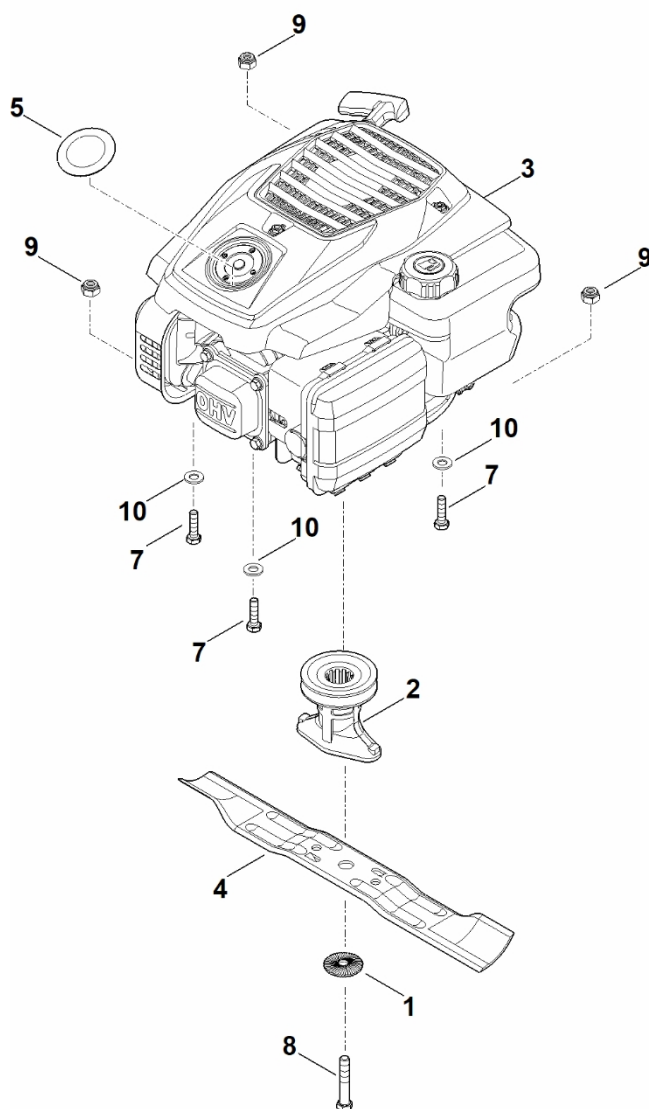

A – Řídítka

A – Řídítka

#	Číslo dílu	Popis	Množství	Obsahuje jeden nebo více článků	Poznámky
1	0000 703 3705	Šroub M8x50	2		
2	0000 760 1800	Upínací kolečko	2		
3	6350 700 7523	Ovládací kabel	1		Vypnutí motoru
4	6320 706 6610	Průvodce	1		
5	6350 760 3800	Vodící kabel	1		
6	9240 216 0900	Matice M6	1		
7	6371 763 5001	Horní část řídítek	1		
8	6371 763 4802	Spodní část levého řídítka	1		
9	6371 763 4807	Spodní část pravého řídítka	1		
10	6350 764 0201	Ovládací páka	1		
11	9025 313 5000	Šroub M8x16	4		
12	9220 263 1100	Šestihranná matice M8	4		
13	6364 790 0500	Rukojeť	1		

B - Kryt

B - Kryt

#	Číslo dílu	Popis	Množství	Obsahuje jeden nebo více článků	Poznámky
1	6350 700 8518	Kryt	1		
2	0000 967 6729	Varování	1		
3	6350 706 5901	Šroub	1		
4	6350 700 2710	Klapka	1	2	
6	6371 703 9500	Plech se zářezy	1		
7	6350 708 4500	Ohnutá pružina	1		
8	0000 967 3454	Štítek s číslem stroje	1		
9	9027 318 1280	Šroub s kulatou hlavou M6x16	2		
10	9216 261 0901	Šestihranná matice M6	2		
11	9025 313 5000	Šroub M8x16	1		
12	9220 263 1100	Šestihranná matice M8	1		

D - Motor, čepel

D - Motor, čepel

#	Číslo dílu	Popis	Množství	Obsahuje jeden nebo více článků	Poznámky
1	0000 702 6600	Podložka	1		
2	0000 702 5000	Držák čepele	1		
3	6350 011 1813	Čtyřtakový motor EVC 200.3 (EVC200-0007)	1		Přečtěte si údaje o motoru, náhradní díly najdete v sekci „Motory“
4	6350 702 0103	Nůž	1		
5	6350 967 1511	Identifikační značka RM 248	1		
7	9008 319 1880	Šestihranná šroub M8x35	3		
8	9008 319 9028	Šestihranný šroub 3/8"x21/4"	1		Lepidlo (LOCTITE 243)
9	9214 320 1105	Bezpečnostní matice M8	3		
10	9291 020 0180	Podložka 8,4	3		