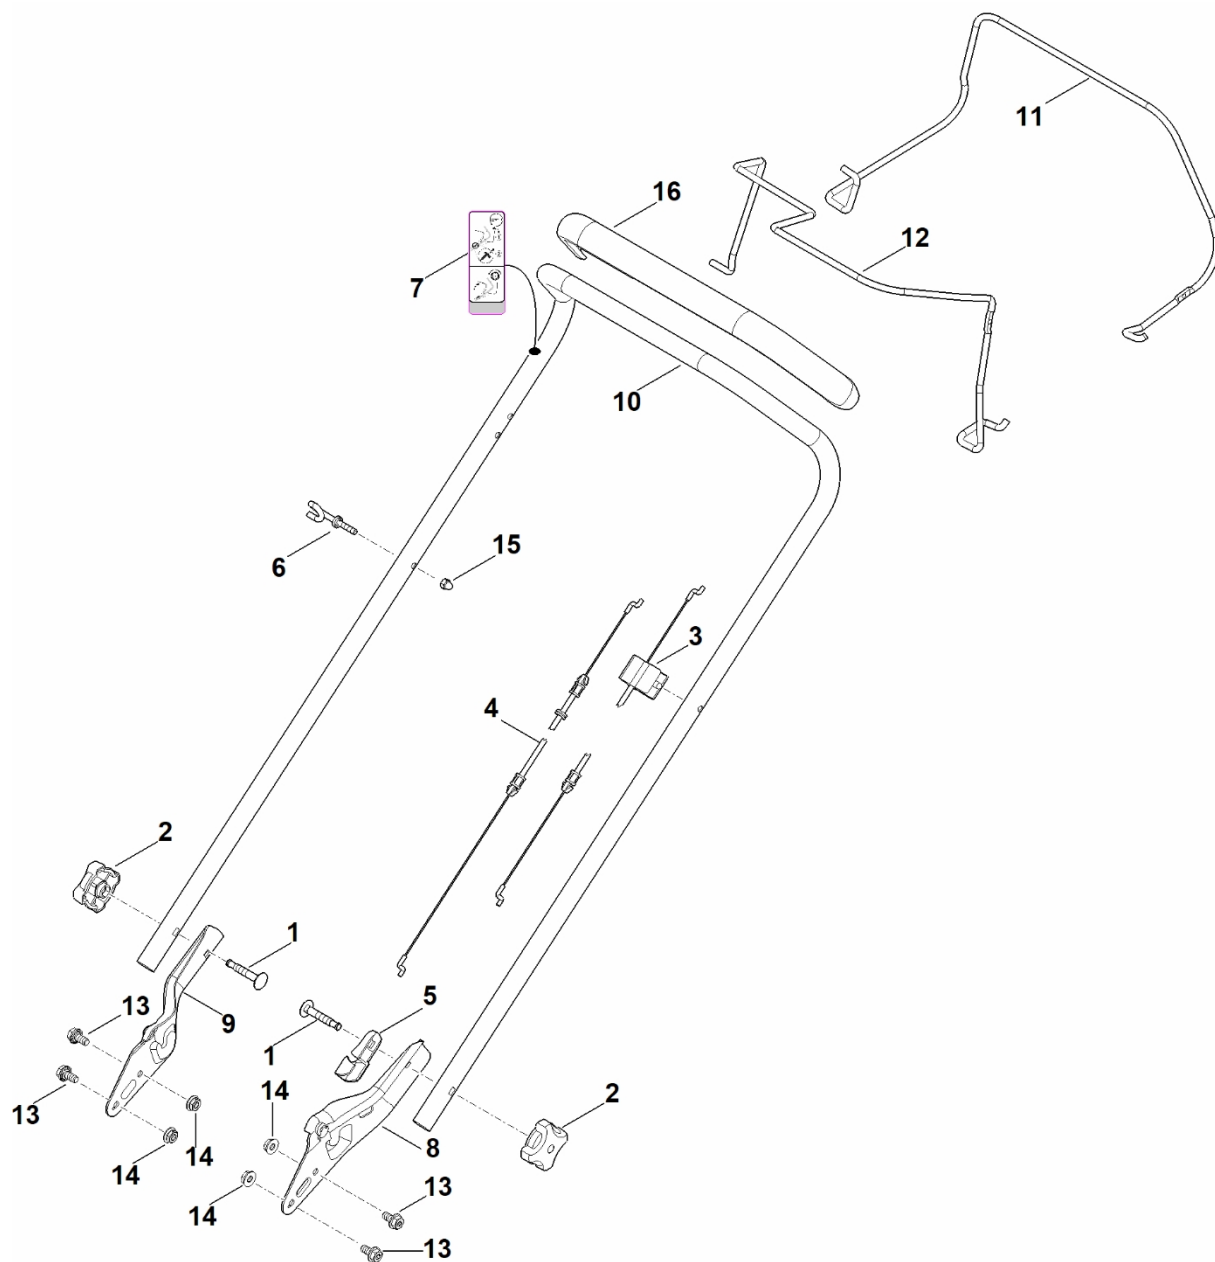

## Obsah

A – Řídítka .....	2
B – Kryt .....	4
C – Pohon, převodovka .....	6
D – Motor, nůž .....	9
E – Sběrný koš .....	11
F - Nástroje .....	13
G - Speciální nástroj .....	15
H – Maziva .....	17

# A – Řídítka

#	Číslo dílu	Popis	Množství	Obsahuje jeden nebo více článků	Poznámky
1	0000 703 3705	Šroub M8x50	2		
2	0000 760 1800	Upínací kolečko	2		
3	6350 700 7523	Ovládací kabel	1		Vypnutí motoru
4	6350 700 7527	Ovládací kabel	1		Pohon
5	6320 706 6610	Vodítko	1		
6	6350 760 3800	Vodící kabel	1		
7	6371 967 4401	Nálepka	1		
8	6371 763 4802	Spodní část levého řídítka	1		
9	6371 763 4807	Spodní část pravého řídítka	1		
10	6371 763 5001	Horní část řídítek	1		
11	6350 764 0201	Ovládací páka	1		
12	6350 764 0206	Ovládací páka	1		
13	9025 313 5000	Šroub M8x16	4		
14	9220 263 1100	Šestihranná matice M8	4		
15	9240 216 0900	Krycí matice M6	1		
16	6364 790 0500	Rukojeť	1		

## B - Kryt

#	Číslo dílu	Popis	Množství	Obsahuje jeden nebo více článků	Poznámky
1	6350 700 8518	Kryt	1		
2	0000 967 6729	Varování	1		
3	6350 706 5901	Šroub	1		
4	6350 700 2710	Oblast	1	2	
6	6371 703 9500	Plech se zářezy	1		
7	6350 708 4500	Ohnutá pružina	1		
8	0000 967 3454	Štítek s číslem stroje	1		
9	9027 318 1280	Šroub s kulatou hlavou M6x16	2		
10	9216 261 0901	Šestihranná matice M6	2		
11	6350 706 0700	Krytka	1		
12	9039 488 0976	Závitový šroub M5x12	1		
13	9104 007 4410	Parkerův šroub P6x16	1		

## C – Pohon, převodovka

#	Číslo dílu	Popis	Množství	Obsahuje jeden nebo více článků	Poznámky
<b>26</b>	9460 624 1000	Zajišťovací kroužek 10	2		
<b>27</b>	9503 003 5297	Kuličkové ložisko s drážkou 6001-2TRS	4		
<b>28</b>	9503 003 5297	Kuličkové ložisko s drážkou 6001-2TRS	2		
<b>29</b>	9503 003 9011	Kuličkové ložisko s drážkou 27M-3,6x12	4		
<b>30</b>	0000 704 8300	Klíč volnoběžného kola	2		
<b>31</b>	6103 704 1015	Řemenice s drážkou	1		
<b>100</b>	9104 007 4270	Závitový šroub P5x16	2		