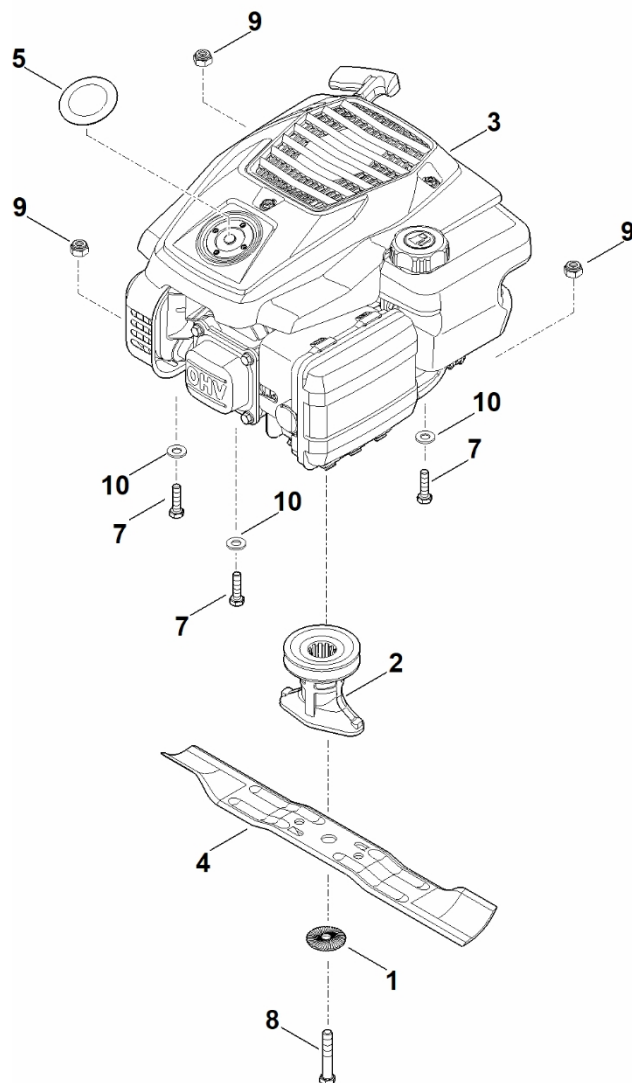

D - Motor, čepel

D - Motor, čepel

#	Číslo dílu	Popis	Množství	Obsahuje jeden nebo více článků	Poznámky
1	0000 702 6600	Podložka	1		
2	0000 702 5000	Držák čepele	1		
3	6350 011 1813	Čtyřtaktní motor EVC 200.3 (EVC200-0007)	1		Přečtěte si údaje o motoru, náhradní díly najdete v sekci „Motory“
4	6350 702 0103	Nůž	1		
5	6350 967 1516	Matricová značka RM 248 T	1		
7	9008 319 1880	Šestihranná šroub M8x35	3		
8	9008 319 9028	Šestihranná šroub 3/8"x21/4"	1		Lepidlo (LOCTITE 243)
9	9214 320 1105	Bezpečnostní matice M8	3		
10	9291 020 0180	Podložka 8,4	3