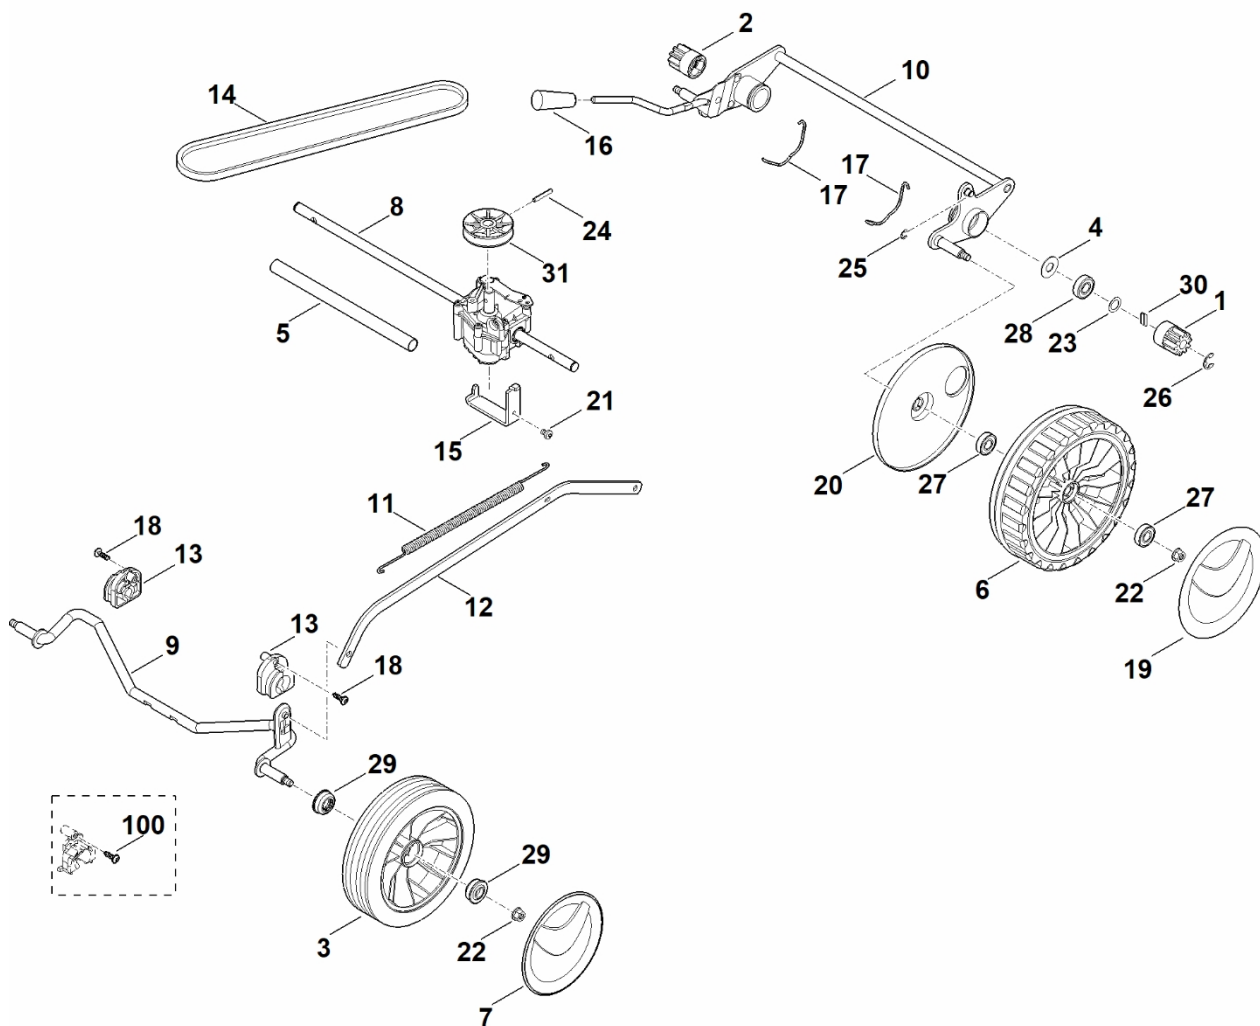

C – Pohon, převodovka

C – Pohon, převodovka

#	Číslo dílu	Popis	Množství	Obsahuje jeden nebo více článků	Poznámky
1	6105 704 7400	Ozubené kolo	1		
2	6105 704 7410	Pignon	1		
3	6100 700 0401	Kolo	2	29	
4	6103 704 7910	Ochranný disk	2		
5	6105 703 9111	Trubka	1		
6	0000 700 0425	Kolo 200	2		
7	6340 704 0301	Kryt kola	2		
8	6350 640 0106	Převodovka	1	24,31	
9	6350 700 2421	Osa	1		
10	6371 700 2410	Osa	1	16	
11	6350 703 5105	Napínací pružina	1		
12	6350 703 8800	Páka posuvu	1		
13	6371 007 1090	Sada ložiskových držáků	2	18	
13	6371 704 1211	Čepová svorka	2		
14	6350 704 2101	Klínový řemen	1		
15	6350 704 2702	Držák	1		
16	6350 706 6800	Rukojeť	1		
17	6350 708 0316	Pružinová objímka	2		
18	9104 007 4289	Závitový šroub P5x20	2		
19	6375 704 0301	Kryt kola	2		
20	6375 704 3611	Kryt	2		
21	9039 488 0976	Závitový šroub M5x12	1		
22	9216 261 1100	Matice s přírubou M8	4		
23	9296 021 1609	Podložka 12x18x0,5	2		
24	9380 620 2700	Pružný kolík 5x30	1		
25	9460 624 0600	Zajišťovací kroužek 6	1