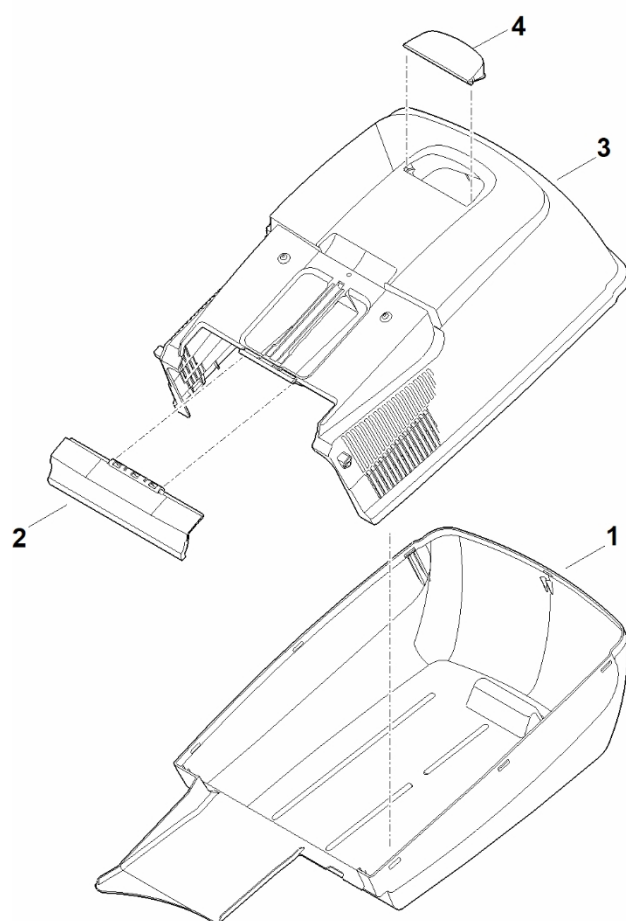

E - Sběrná nádob

E - Sběrná nádob

#	Číslo dílu	Popis	Množství	Obsahuje jeden nebo více článků	Poznámky
1	6371 703 9605	Spodní část sběrné nádoby	1		
2	6371 708 8001	Klapka	1		
3	6371 760 2104	Horní část sběrné nádoby	1	2,4	
4	6375 708 8000	Klapka	1