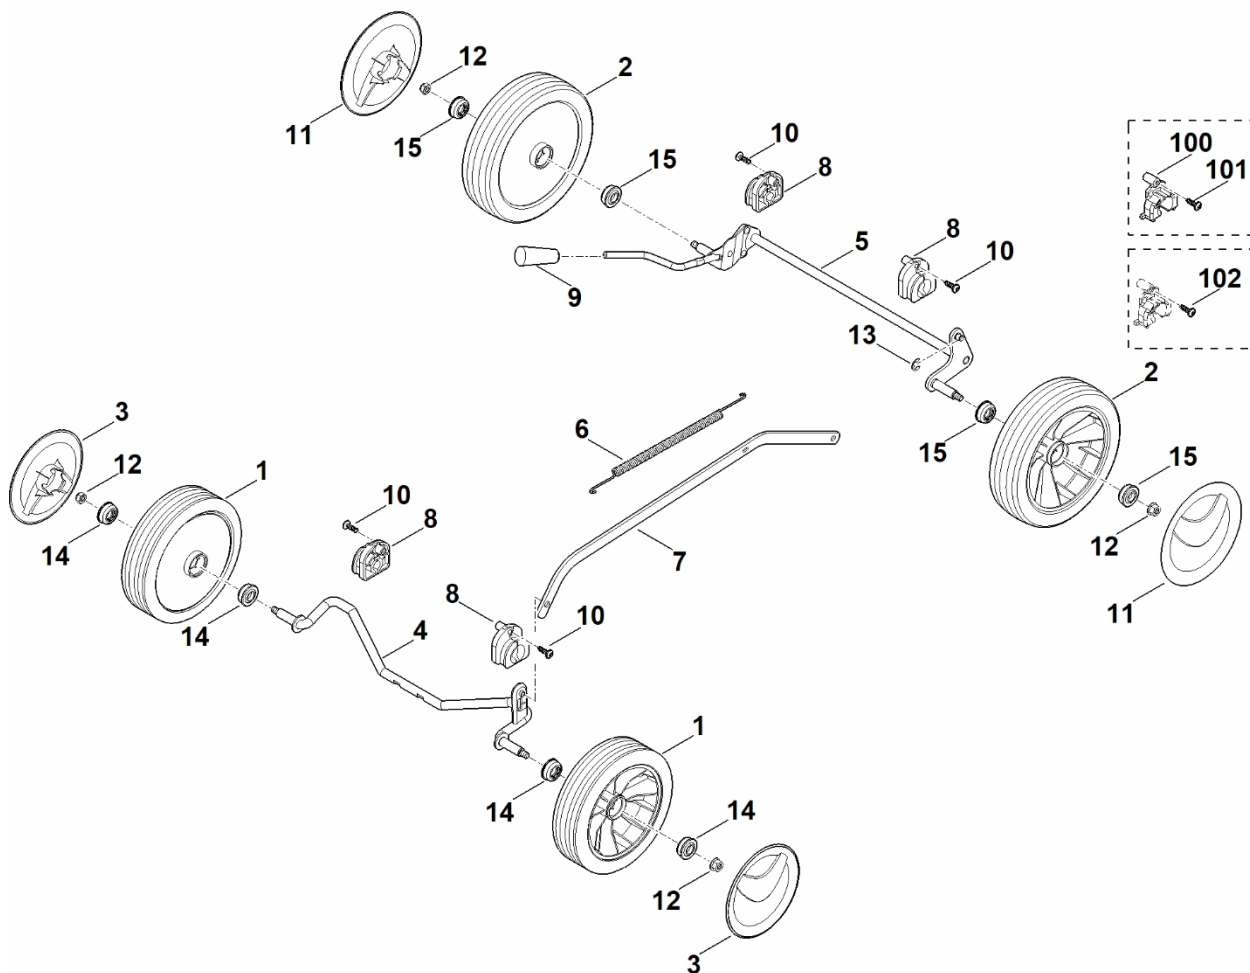

C – Trénink

C – Trénink

#	Číslo dílu	Popis	Množství	Obsahuje jeden nebo více článků	Poznámky
1	6100 700 0401	Kolo	2	14	
2	6105 700 0491	Kolo	2	15	
3	6340 704 0301	Kryt kola	2		
4	6350 700 2421	Osa	1		
5	6371 700 2400	Osa	1	9	
6	6350 703 5105	Napínací pružina	1		
7	6350 703 8800	Páka pro posun	1		
8	6371 007 1090	Sada ložiskových držáků	4	10	
8	6371 704 1211	Čepová svorka	4		
9	6350 706 6800	Rukojeť	1		
10	9104 007 4289	Závitový šroub P5x20	4		
11	6375 704 0301	Kryt kola	2		
12	9216 261 1100	Matice s přírubou M8	4		
13	9460 624 0600	Zajišťovací kroužek 6	1		
14	9503 003 9011	Kuličkové ložisko s drážkou 27M-3,6x12	4		
15	9503 003 9011	Kuličkové ložisko s drážkou 27M-3,6x12	4		
100	6371 704 1210	Čepová svorka Do sériového čísla: 442570495	4		
101	9104 007 4260	Závitový šroub P5x12 Do sériového čísla: 442570495	4		
102	9104 007 4270	Šroub s vnitřním závitem P5x16	4