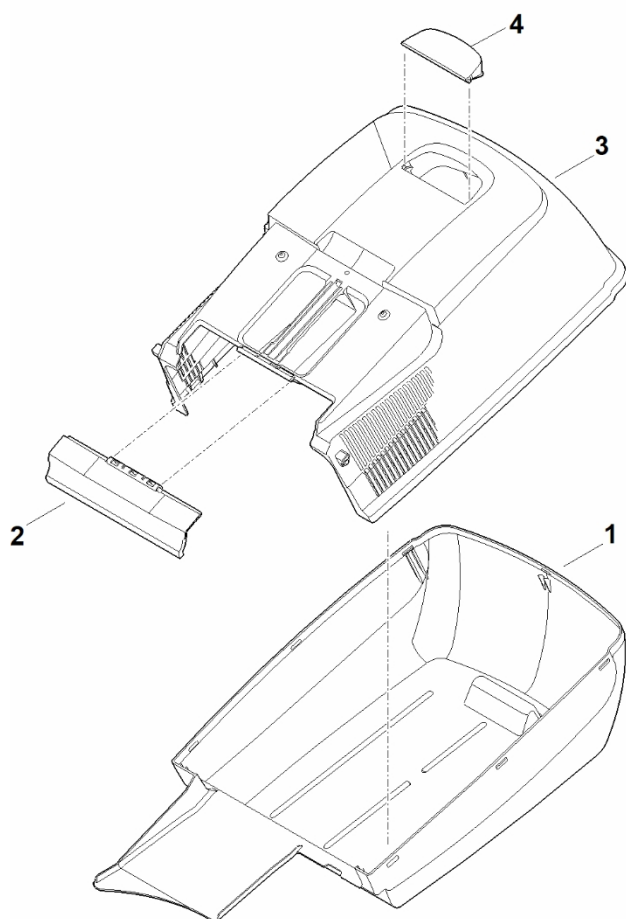

E - Sběrná nádob

E - Sběrná nádoba

#	Číslo dílu	Popis	Množství	Obsahuje jeden nebo více článků	Poznámky
1	6371 703 9605	Spodní část sběrné nádoby	1		
2	6371 708 8001	Klapka	1		
3	6371 760 2104	Horní část sběrné nádrže	1	2,4	
3	6371 760 2103	Horní část sběrné nádoby Do sériového čísla: 442663002	1	2,4	
4	6375 708 8000	Klapka	1