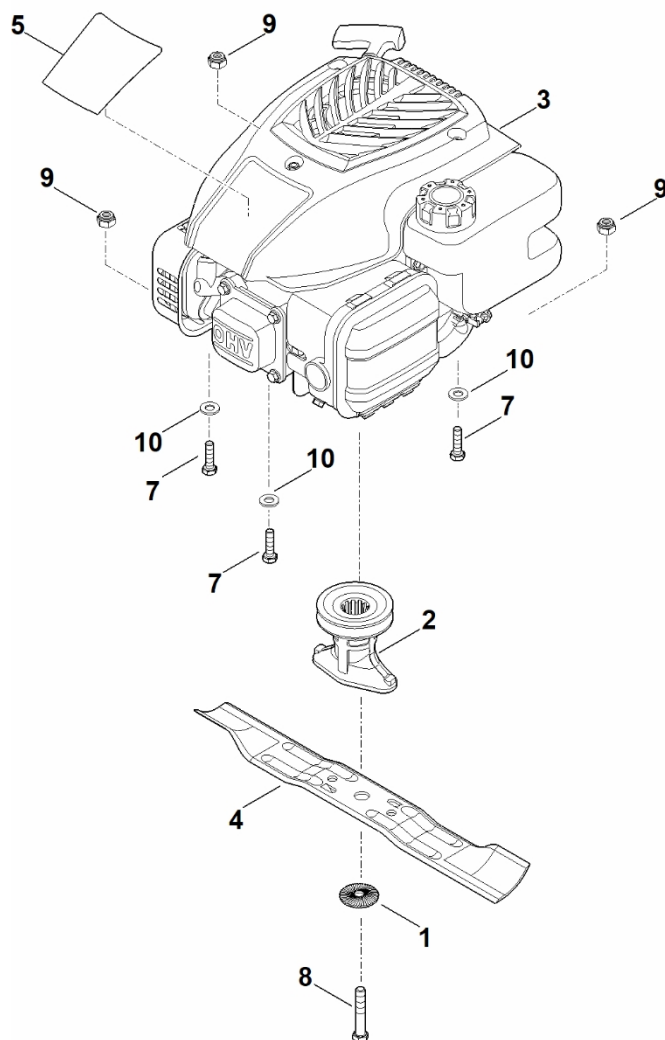

B - Kryt

B - Kryt

#	Číslo dílu	Popis	Množství	Obsahuje jeden nebo více článků	Poznámky
1	0000 967 1001	Štít	1		
2	0000 967 6729	Varování	1		
3	6350 706 5901	Šroub	1		
4	6350 700 2710	Klapka	1	2	
5	6350 700 8522	Kryt	1	1	
6	6371 703 9500	Plech se zářezy	1		
7	6350 708 4500	Ohnutá pružina	1		
8	0000 967 3454	Štítek s číslem stroje	1		
9	9027 318 1280	Šroub s kulatou hlavou M6x16	2		
10	9216 261 0901	Šestihranná matice M6	2		
11	9025 313 5000	Šroub M8x16	1		
12	9220 263 1100	Šestihranná matice M8	1		

C – Trénink

C – Trénink

#	Číslo dílu	Popis	Množství	Obsahuje jeden nebo více článků	Poznámky
1	6100 700 0401	Kolo	2	14	
2	6105 700 0491	Kolo	2	15	
3	6340 704 0301	Kryt kola	2		
4	6350 700 2421	Osa	1		
5	6371 700 2400	Osa	1	9	
6	6350 703 5105	Napínací pružina	1		
7	6350 703 8800	Páka pro posun	1		
8	6371 007 1090	Sada ložiskových držáků	4	10	
8	6371 704 1211	Čepová svorka	4		
9	6350 706 6800	Rukojeť	1		
10	9104 007 4289	Závitový šroub P5x20	4		
11	6375 704 0301	Kryt kola	2		
12	9216 261 1100	Matice s přírubou M8	4		
13	9460 624 0600	Zajišťovací kroužek 6	1		
14	9503 003 9011	Kuličkové ložisko s drážkou 27M-3,6x12	4		
15	9503 003 9011	Kuličkové ložisko s drážkou 27M-3,6x12	4		
100	6371 704 1210	Čepová svorka Do sériového čísla: 442570495	4		
101	9104 007 4260	Závitový šroub P5x12 Do sériového čísla: 442570495	4		
102	9104 007 4270	Šroub s vnitřním závitem P5x16	4		

D - Motor, čepel

D - Motor, čepel

#	Číslo dílu	Popis	Množství	Obsahuje jeden nebo více článků	Poznámky
1	0000 702 6600	Podložka	1		
2	0000 702 5000	Držák čepele	1		
3	6350 011 1812	Čtyřtaktní motor EVC 200.2 (EVC200-0003)	1		Přečtěte si údaje o motoru, náhradní díly najdete v sekci „Motory“
4	6350 702 0103	Nůž	1		
5	6350 967 1501	Identifikační značka RM 248	1		
7	9008 319 1880	Šestihranná šroub M8x35	3		
8	9008 319 9028	Šestihranná šroub 3/8"x21/4"	1		Lepidlo (LOCTITE 243)
9	9214 320 1105	Bezpečnostní matice M8	3		
10	9291 020 0180	Podložka 8,4	3		