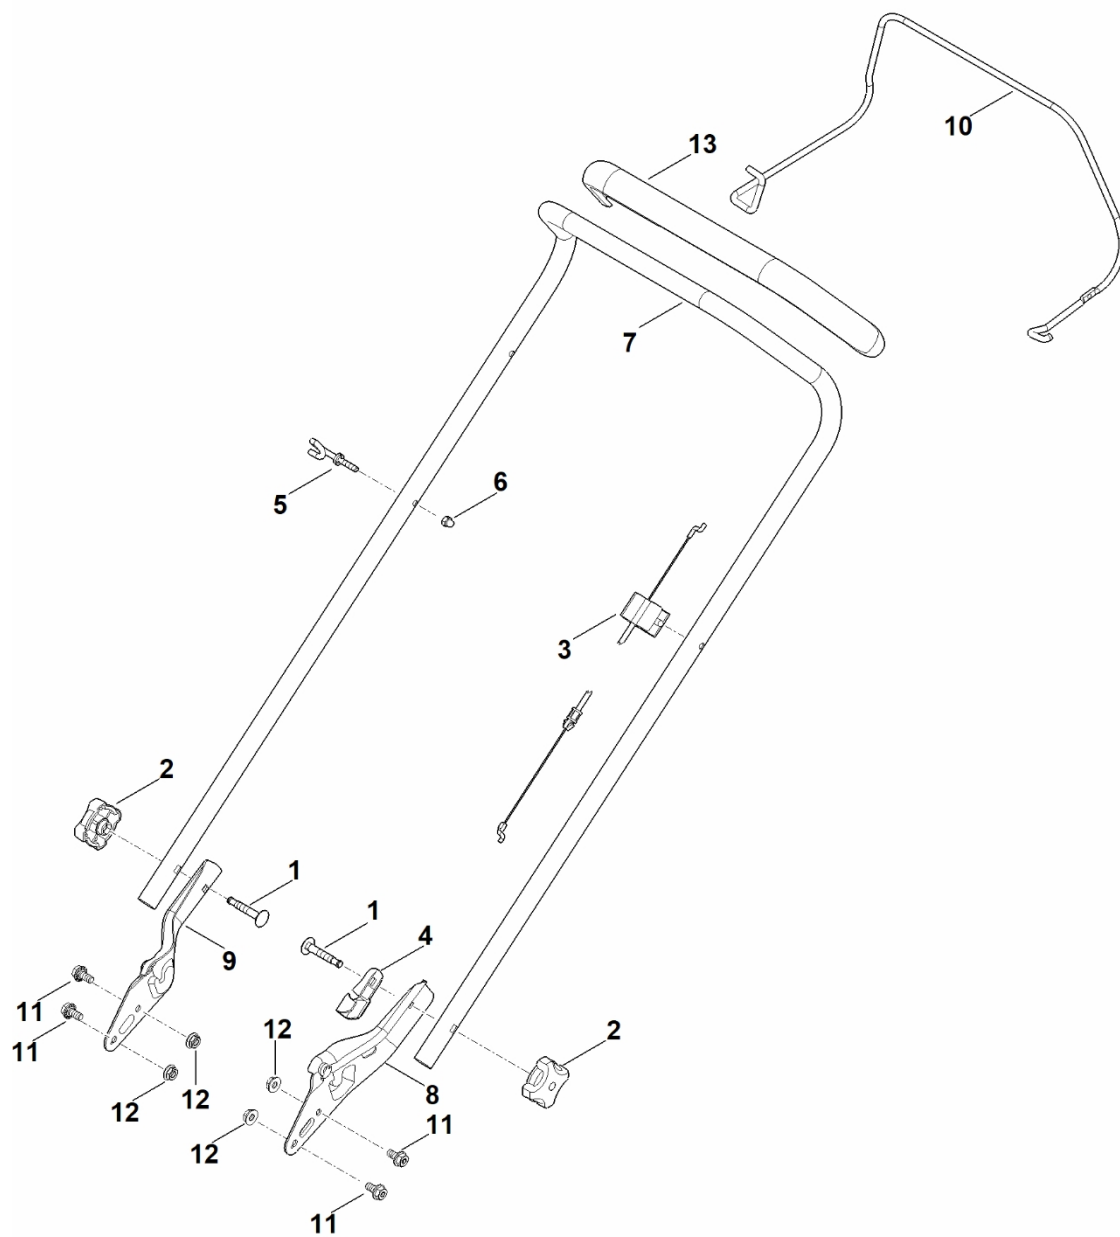

RM
248.1**Seznam dílů**
28.02.2023
Francie,
francouzština

Obsah

A – Řídítka.....	2
B – Kryt.....	4
C – Pohon.....	6
D - Motor, nůž.....	8
E – Sběrný koš.....	10
F - Nástroje.....	12
G - Speciální nástroj.....	14

A – Řídítka

A – Řídítka

#	Číslo dílu	Popis	Množství	Obsahuje jeden nebo více položek	Poznámky
1	0000 703 3705	Šroub M8x50	2		
2	0000 760 1800	Upínací kolečko	2		
3	6350 700 7523	Ovládací kabel	1		Vypnutí motoru
4	6320 706 6610	Průvodce	1		
5	6350 760 3800	Vodící kabel	1		
6	9240 216 0900	Matice M6	1		
7	6371 763 5001	Horní část řídítek	1		
8	6371 763 4802	Spodní část levého řídítka	1		
9	6371 763 4807	Spodní část pravého řídítka	1		
10	6350 764 0201	Ovládací páka	1		
11	9025 313 5000	Šroub M8x16	4		
12	9220 263 1100	Šestihranná matice M8	4		
13	6364 790 0500	Rukojeť	1		

B - Kryt

B - Kryt

#	Číslo dílu	Popis	Množství	Obsahuje jeden nebo více článků	Poznámky
1	0000 967 1001	Štít	1		
2	0000 967 6729	Varování	1		
3	6350 706 5901	Šroub	1		
4	6350 700 2710	Klapka	1	2	
5	6350 700 8522	Kryt	1	1	
6	6371 703 9500	Plech se zářezy	1		
7	6350 708 4500	Ohnutá pružina	1		
8	0000 967 3454	Štítek s číslem stroje	1		
9	9027 318 1280	Šroub s kulatou hlavou M6x16	2		
10	9216 261 0901	Šestihranná matice M6	2		
11	9025 313 5000	Šroub M8x16	1		
12	9220 263 1100	Šestihranná matice M8	1		

D - Motor, čepel

D - Motor, čepel

#	Číslo dílu	Popis	Množství	Obsahuje jeden nebo více článků	Poznámky
1	0000 702 6600	Podložka	1		
2	0000 702 5000	Držák čepele	1		
3	6350 011 1812	Čtyřtaktní motor EVC 200.2 (EVC200-0003)	1		Přečtěte si údaje o motoru, náhradní díly najdete v sekci „Motory“
4	6350 702 0103	Nůž	1		
5	6350 967 1501	Identifikační značka RM 248	1		
7	9008 319 1880	Šestihranná šroub M8x35	3		
8	9008 319 9028	Šestihranná šroub 3/8"x21/4"	1		Lepidlo (LOCTITE 243)
9	9214 320 1105	Bezpečnostní matice M8	3		
10	9291 020 0180	Podložka 8,4	3		