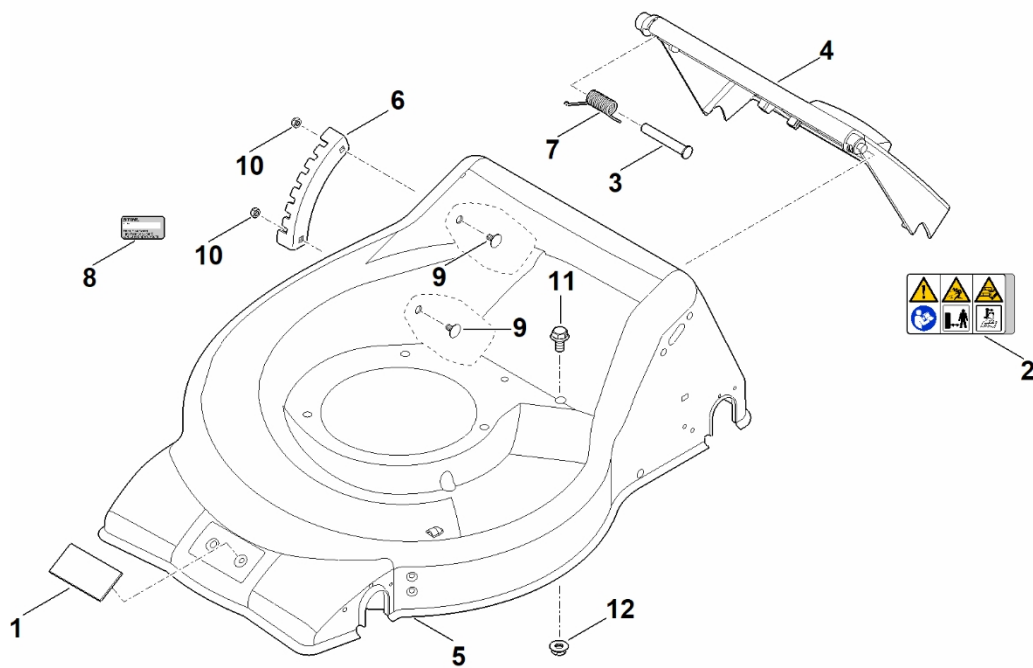

A – Řídítka

A – Řídítka

#	Číslo dílu	Popis	Množství	Obsahuje jeden nebo více položek	Poznámky
1	0000 703 3705	Šroub M8x50	2		
2	0000 760 1800	Upínací kolečko	2		
3	6350 700 7523	Ovládací kabel	1		Vypnutí motoru
4	6320 706 6610	Průvodce	1		
5	6350 760 3800	Vodící kabel	1		
6	9240 216 0900	Matice M6	1		
7	6371 763 5001	Horní část řídítek	1		
8	6371 763 4802	Spodní část levého řídítka	1		
9	6371 763 4807	Spodní část pravého řídítka	1		
10	6350 764 0201	Ovládací páka	1		
11	9025 313 5000	Šroub M8x16	4		
12	9220 263 1100	Šestihranná matice M8	4		
13	6364 790 0500	Rukojeť	1		

B - Kryt

B - Kryt

#	Číslo dílu	Popis	Množství	Obsahuje jeden nebo více článků	Poznámky
1	0000 967 1001	Štít	1		
2	0000 967 6729	Varování	1		
3	6350 706 5901	Šroub	1		
4	6350 700 2710	Klapka	1	2	
5	6350 700 8522	Kryt	1	1	
6	6371 703 9500	Plech se zářezy	1		
7	6350 708 4500	Ohnutá pružina	1		
8	0000 967 3454	Štítek s číslem stroje	1		
9	9027 318 1280	Šroub s kulatou hlavou M6x16	2		
10	9216 261 0901	Šestihranná matice M6	2		
11	9025 313 5000	Šroub M8x16	1		
12	9220 263 1100	Šestihranná matice M8	1		

D - Motor, čepel

D - Motor, čepel

#	Číslo dílu	Popis	Množství	Obsahuje jeden nebo více článků	Poznámky
1	0000 702 6600	Podložka	1		
2	0000 702 5000	Držák čepele	1		
3	6350 011 1812	Čtyřtaktní motor EVC 200.2 (EVC200-0003)	1		Přečtěte si údaje o motoru, náhradní díly najdete v sekci „Motory“
4	6350 702 0103	Nůž	1		
5	6350 967 1501	Identifikační značka RM 248	1		
7	9008 319 1880	Šestihranná šroub M8x35	3		
8	9008 319 9028	Šestihranná šroub 3/8"x21/4"	1		Lepidlo (LOCTITE 243)
9	9214 320 1105	Bezpečnostní matice M8	3		
10	9291 020 0180	Podložka 8,4	3		

E - Sběrná nádob

E - Sběrná nádoba

#	Číslo dílu	Popis	Množství	Obsahuje jeden nebo více článků	Poznámky
1	6371 703 9605	Spodní část sběrné nádoby	1		
2	6371 708 8001	Klapka	1		
3	6371 760 2104	Horní část sběrné nádrže	1	2,4	
3	6371 760 2103	Horní část sběrné nádoby Do sériového čísla: 442663002	1	2,4	
4	6375 708 8000	Klapka	1		