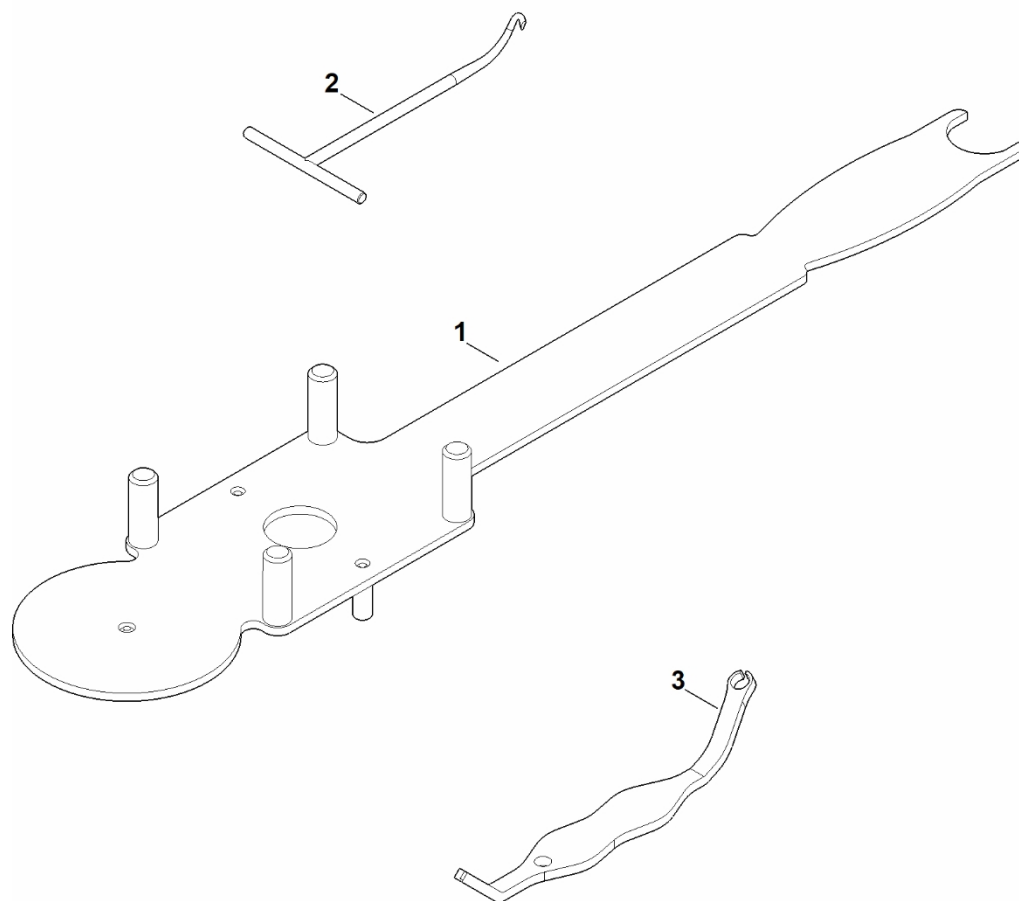

G – Speciální nástroj

G – Speciální nástroj

#	Číslo dílu	Popis	Množství	Obsahuje jeden nebo více článků	Poznámky
1	6165 890 2200	Montážní nástroje	1		
2	0000 890 2800	Montážní háček	1		
3	0000 893 8102	Demontážní nástroje	1