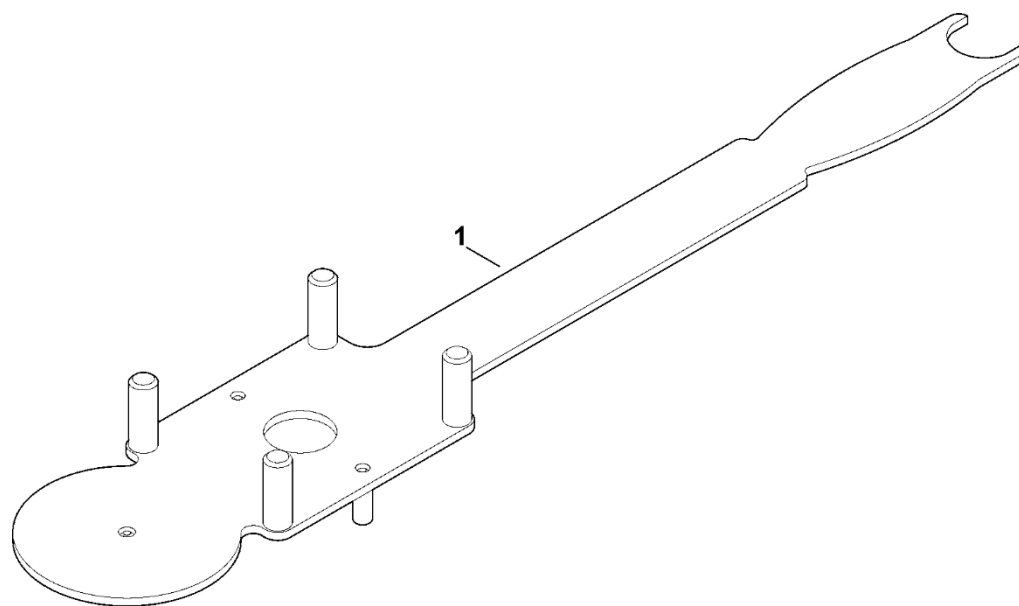

E – Speciální nástroj