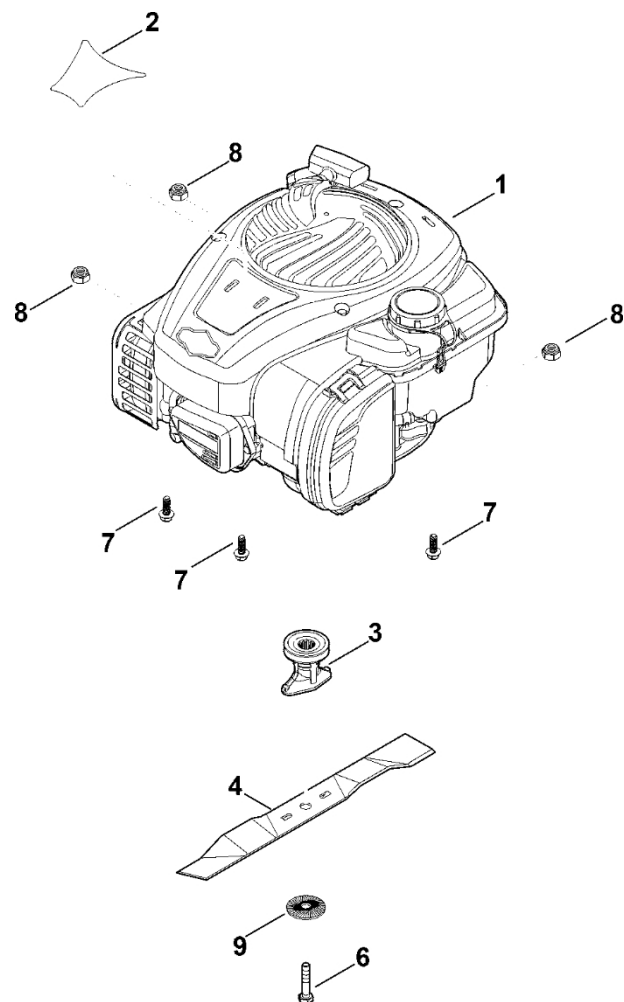

RM 2.0 R

Seznam dílů
27.01.2023
Francie,
francouzština

Sekací stroj

Obsah

A – Řídítka.....	2
B – Kryt, pohon.....	4
C – Motor, nůž.....	6
D – Nástroje.....	8
E – Speciální nástroj.....	10

A – Řídítka

A – Řídítka

#	Číslo dílu	Popis	Množství	Obsahuje jeden nebo více produktů	Poznámky
1	6357 763 5026	Horní část řídítek	1		
2	6383 764 0201	Ovládací páka	1		
3	6338 780 0100	Páka napětí	2		
4	6357 763 4820	Spodní část řídítek	1		
5	6320 706 6610	Vodící lišta	1		
6	9027 318 1965	Šroub s plochou hlavou M8x55	2		
7	6357 700 7523	Ovládací kabel	1		Vypnutí motoru
8	6101 703 2800	Zátka	2		
9	9027 068 1860	Šroub s kulatou hlavou M8x30	4		
10	9240 216 1100	Matice s hlavou M8	4		
11	9291 020 0180	Podložka 8,4	4		
12	0000 760 3811	Vodítko kabelu	1	13	
13	9039 488 0984	Závitový šroub M5x16	1		

B – Kryt, pohon

B – Kryt, pohon

#	Číslo dílu	Popis	Množství	Obsahuje jeden nebo více článků	Poznámky
1	0000 967 3679	Upozornění	1		
2	6105 700 0491	Kolo	4	11	
3	6106 704 5110	Bezpečnostní kroužek	4		
4	6375 704 0301	Kryt kola	4		
5	6357 700 8561	Kryt	1	1	
6	6357 703 0901	Osa	2		
7	6357 708 0810	pružina rovná	2		
8	6357 708 0815	levá pružina	2		
9	0000 967 3454	Štítek s číslem stroje	1		
9	6357 967 1810	Typový štítek RM 2.0 R	1		
10	9307 929 0220	Podložka A13	4		
11	9503 003 9011	Kuličkové ložisko s drážkou 27M-3,6x12	8		

C - Motor, čepel

C - Motor, čepel

#	Číslo dílu	Popis	Množství	Obsahuje jeden nebo více článků	Poznámky
1	6350 011 1821	B&S, čtyřtaktní motor 09P702-0238-H5	1		Přečíst údaje na motoru, pro náhradní díly náhradních dílů viz kapitola „Motory“
1	6350 011 1820	B&S, čtyřtaktní motor 09P702-0228-H1 Do sériového čísla: 439345836	1		Přečíst údaje na motoru, pro náhradní díly náhradních dílů viz kapitola „Motory“
2	6357 967 1500	Sériové číslo RM 2 R	1		
3	0000 702 5000	Držák čepele	1		
4	6357 702 0102	Nůž	1		
6	9008 319 9028	Šestihranná šroub 3/8"x21/4"	1		
7	9008 318 1860	Šestihranný šroub M8x30	3		
8	9214 320 1105	Bezpečnostní matice M8	3		
9	0000 702 6600	Podložka	1		