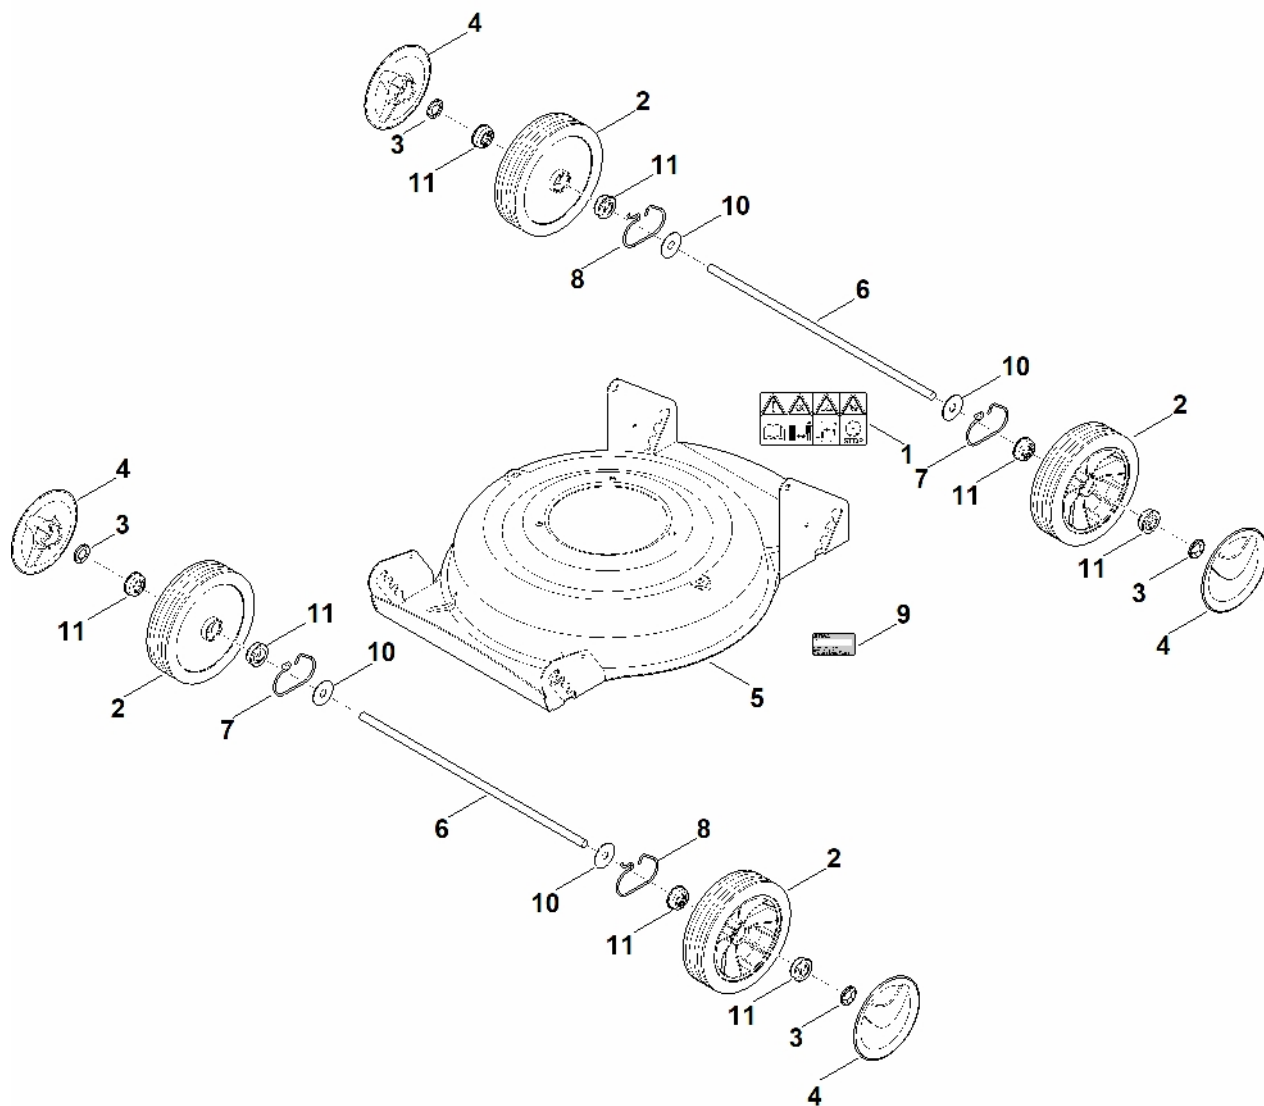

RM 2.0 R

Seznam dílů
27.01.2023
Francie,
francouzština

Sekací stroj

Obsah

A – Řídítka.....	2
B – Kryt, pohon.....	4
C – Motor, nůž.....	6
D – Nástroje.....	8
E – Speciální nástroj.....	10

A – Řídítka

A – Řídítka

#	Číslo dílu	Popis	Množství	Obsahuje jeden nebo více produktů	Poznámky
1	6357 763 5026	Horní část řídítek	1		
2	6383 764 0201	Ovládací páka	1		
3	6338 780 0100	Páka napětí	2		
4	6357 763 4820	Spodní část řídítek	1		
5	6320 706 6610	Vodící lišta	1		
6	9027 318 1965	Šroub s plochou hlavou M8x55	2		
7	6357 700 7523	Ovládací kabel	1		Vypnutí motoru
8	6101 703 2800	Zátka	2		
9	9027 068 1860	Šroub s kulatou hlavou M8x30	4		
10	9240 216 1100	Matice s hlavou M8	4		
11	9291 020 0180	Podložka 8,4	4		
12	0000 760 3811	Vodítko kabelu	1	13	
13	9039 488 0984	Závitový šroub M5x16	1		

B – Kryt, pohon

B – Kryt, pohon

#	Číslo dílu	Popis	Množství	Obsahuje jeden nebo více článků	Poznámky
1	0000 967 3679	Upozornění	1		
2	6105 700 0491	Kolo	4	11	
3	6106 704 5110	Bezpečnostní kroužek	4		
4	6375 704 0301	Kryt kola	4		
5	6357 700 8561	Kryt	1	1	
6	6357 703 0901	Osa	2		
7	6357 708 0810	pružina rovná	2		
8	6357 708 0815	levá pružina	2		
9	0000 967 3454	Štítek s číslem stroje	1		
9	6357 967 1810	Typový štítek RM 2.0 R	1		
10	9307 929 0220	Podložka A13	4		
11	9503 003 9011	Kuličkové ložisko s drážkou 27M-3,6x12	8		

C - Motor, čepel

C - Motor, čepel

#	Číslo dílu	Popis	Množství	Obsahuje jeden nebo více článků	Poznámky
1	6350 011 1821	B&S, čtyřtaktní motor 09P702-0238-H5	1		Přečíst údaje na motoru, pro náhradní díly náhradních dílů viz kapitola „Motory“
1	6350 011 1820	B&S, čtyřtaktní motor 09P702-0228-H1 Do sériového čísla: 439345836	1		Přečíst údaje na motoru, pro náhradní díly náhradních dílů viz kapitola „Motory“
2	6357 967 1500	Sériové číslo RM 2 R	1		
3	0000 702 5000	Držák čepele	1		
4	6357 702 0102	Nůž	1		
6	9008 319 9028	Šestihranná šroub 3/8"x21/4"	1		
7	9008 318 1860	Šestihranný šroub M8x30	3		
8	9214 320 1105	Bezpečnostní matice M8	3		
9	0000 702 6600	Podložka	1		