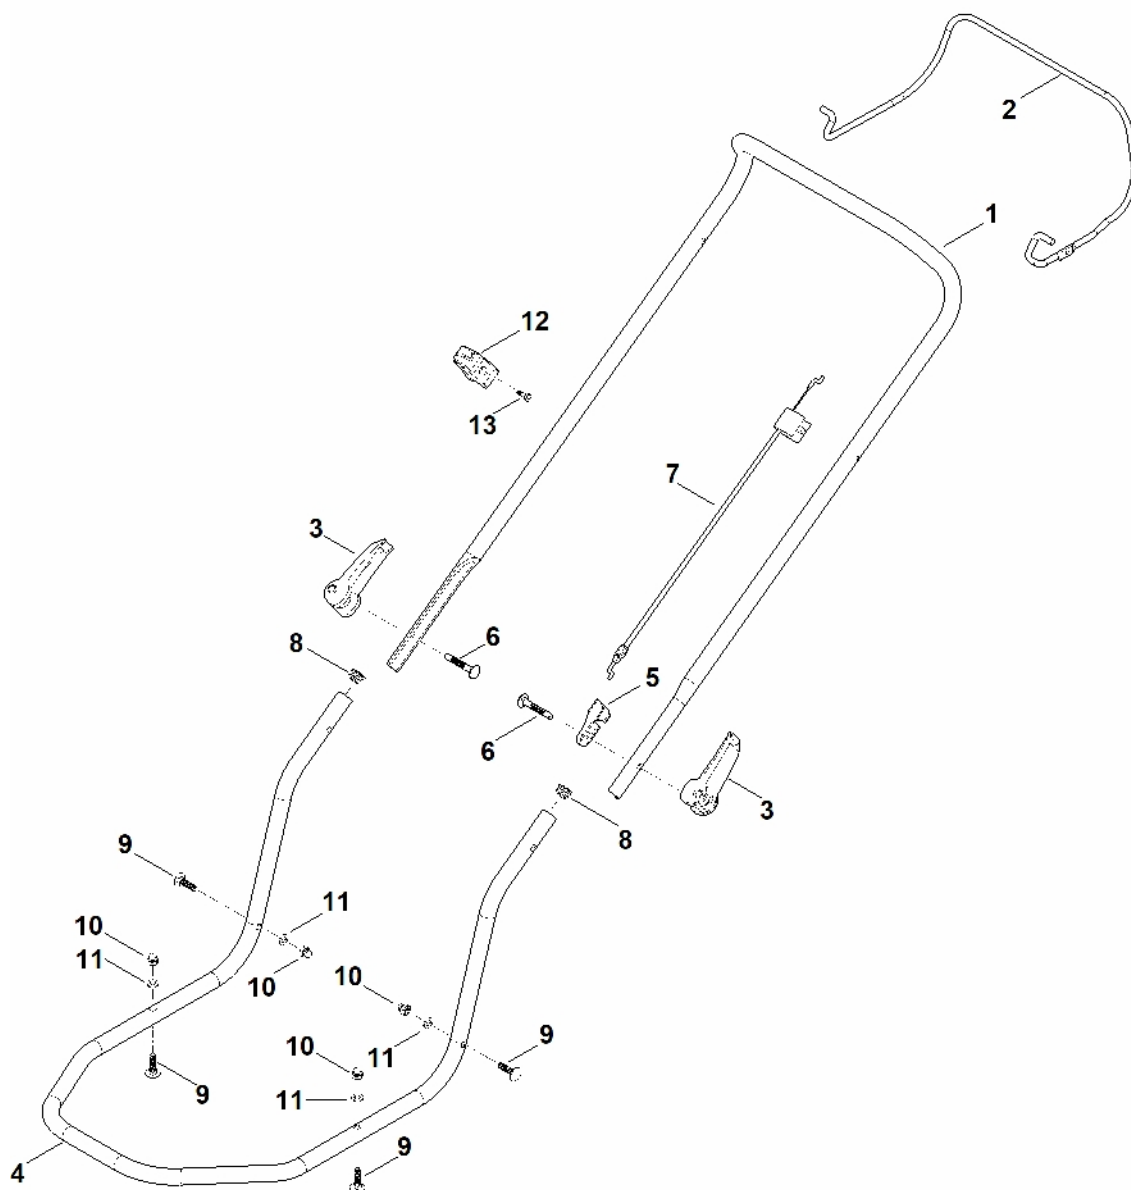

RM 2.0 R

Seznam dílů
27.01.2023
Francie,
francouzština

Sekací stroj

Obsah

A – Řídítka.....	2
B – Kryt, pohon.....	4
C – Motor, nůž.....	6
D – Nástroje.....	8
E – Speciální nástroj.....	10

A – Řídítka

A – Řídítka

#	Číslo dílu	Popis	Množství	Obsahuje jeden nebo více produktů	Poznámky
1	6357 763 5026	Horní část řídítek	1		
2	6383 764 0201	Ovládací páka	1		
3	6338 780 0100	Páka napětí	2		
4	6357 763 4820	Spodní část řídítek	1		
5	6320 706 6610	Vodící lišta	1		
6	9027 318 1965	Šroub s plochou hlavou M8x55	2		
7	6357 700 7523	Ovládací kabel	1		Vypnutí motoru
8	6101 703 2800	Zátka	2		
9	9027 068 1860	Šroub s kulatou hlavou M8x30	4		
10	9240 216 1100	Matice s hlavou M8	4		
11	9291 020 0180	Podložka 8,4	4		
12	0000 760 3811	Vodítko kabelu	1	13	
13	9039 488 0984	Závitový šroub M5x16	1		

B – Kryt, pohon

B – Kryt, pohon

#	Číslo dílu	Popis	Množství	Obsahuje jeden nebo více článků	Poznámky
1	0000 967 3679	Upozornění	1		
2	6105 700 0491	Kolo	4	11	
3	6106 704 5110	Bezpečnostní kroužek	4		
4	6375 704 0301	Kryt kola	4		
5	6357 700 8561	Kryt	1	1	
6	6357 703 0901	Osa	2		
7	6357 708 0810	pružina rovná	2		
8	6357 708 0815	levá pružina	2		
9	0000 967 3454	Štítek s číslem stroje	1		
9	6357 967 1810	Typový štítek RM 2.0 R	1		
10	9307 929 0220	Podložka A13	4		
11	9503 003 9011	Kuličkové ložisko s drážkou 27M-3,6x12	8		

C - Motor, čepel

C - Motor, čepel

#	Číslo dílu	Popis	Množství	Obsahuje jeden nebo více článků	Poznámky
1	6350 011 1821	B&S, čtyřtaktní motor 09P702-0238-H5	1		Přečíst údaje na motoru, pro náhradní díly náhradních dílů viz kapitola „Motory“
1	6350 011 1820	B&S, čtyřtaktní motor 09P702-0228-H1 Do sériového čísla: 439345836	1		Přečíst údaje na motoru, pro náhradní díly náhradních dílů viz kapitola „Motory“
2	6357 967 1500	Sériové číslo RM 2 R	1		
3	0000 702 5000	Držák čepele	1		
4	6357 702 0102	Nůž	1		
6	9008 319 9028	Šestihranná šroub 3/8"x21/4"	1		
7	9008 318 1860	Šestihranný šroub M8x30	3		
8	9214 320 1105	Bezpečnostní matice M8	3		
9	0000 702 6600	Podložka	1		