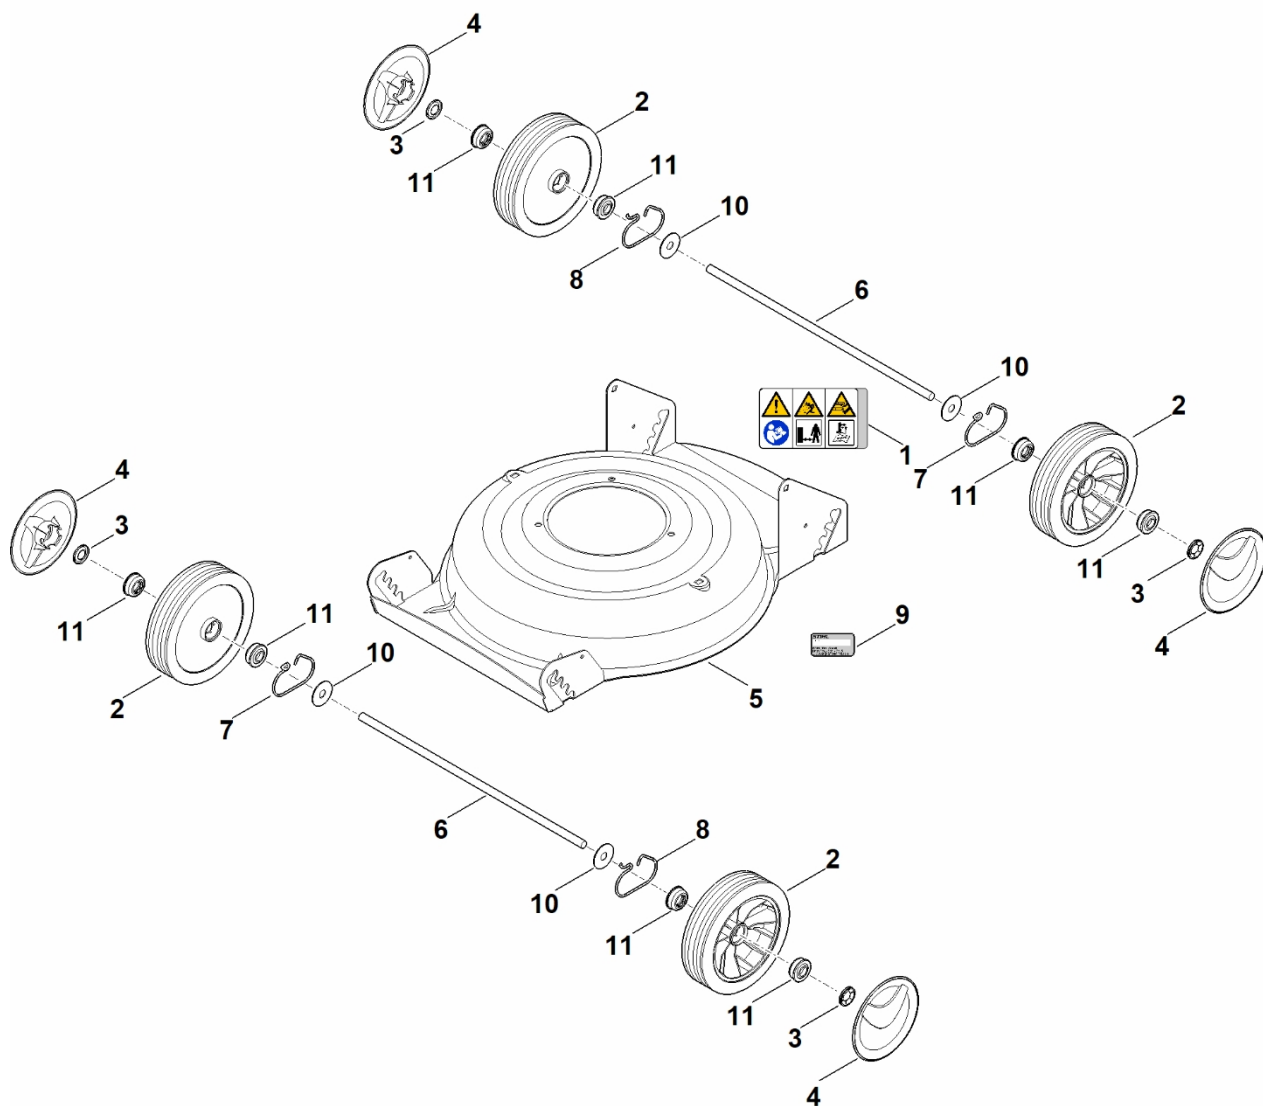

RM 2.2**R****Seznam dílů****28.02.2023****Francie,
francouzština****Sekací stroj****Obsah**

A – Řídítka	2
B – Kryt, pohon	4
C – Motor, nůž	6
D – Nástroje	8
E – Speciální nástroj	10

A – Řídítka

A – Řídítka

#	Číslo dílu	Popis	Množství	Obsahuje jeden nebo více produktů	Poznámky
1	6357 763 5026	Horní část řídítek	1		
2	6358 764 0205	Ovládací páka	1		
3	6338 780 0100	Páka napětí	2		
4	6357 763 4820	Spodní část řídítek	1		
5	6320 706 6610	Vodítko	1		
6	9027 318 1965	Šroub s plochou hlavou M8x55	2		
7	6357 700 7524	Ovládací kabel	1		Vypnutí motoru
8	6101 703 2800	Zátka	2		
9	9027 068 1860	Šroub s kulatou hlavou M8x30	4		
10	9240 216 1100	Matice s hlavou M8	4		
11	9291 020 0180	Podložka 8,4	4		
12	0000 760 3811	Vodítko kabelu	1	13	
13	9039 488 0984	Závitový šroub M5x16	1		
14	6383 790 0500	Rukojeť	1		

B – Skříň, pohon

B – Skříň, pohon

#	Číslo dílu	Popis	Množství	Obsahuje jeden nebo více článků	Poznámky
1	0000 967 6729	Upozornění	1		
2	6105 700 0491	Kolo	4	11	
3	6106 704 5110	Bezpečnostní kroužek	4		
4	6375 704 0301	Kryt kola	4		
5	6357 700 8562	Kryt	1	1	
6	6357 703 0901	Osa	2		
7	6357 708 0810	pružina rovná	2		
8	6357 708 0815	levá pružina	2		
9	0000 967 3454	Štítek s číslem stroje	1		
10	9307 929 0220	Podložka A13	4		
11	9503 003 9011	Kuličkové ložisko s drážkou 27M-3,6x12	8		

C - Motor, čepel

C - Motor, čepel

#	Číslo dílu	Popis	Množství	Obsahuje jeden nebo více článků	Poznámky
1	0000 702 6600	Podložka	1		
2	0000 702 5000	Držák čepele	1		
3	6350 011 1813	Čtyřtaktní motor EVC 200.3 (EVC200-0007)	1		Přečtěte si údaje o motoru, náhradní díly najdete v sekci „Motory“
4	6357 702 0102	Nůž	1		
5	6357 967 1511	Identifikační značka RM 2 R	1		
7	9008 319 1880	Šestihranná šroub M8x35	3		
8	9008 319 9028	Šestihranná šroub 3/8"x21/4"	1		Lepidlo (LOCTITE 243)
9	9214 320 1105	Bezpečnostní matice M8	3		
10	9291 020 0180	Podložka 8,4	3		