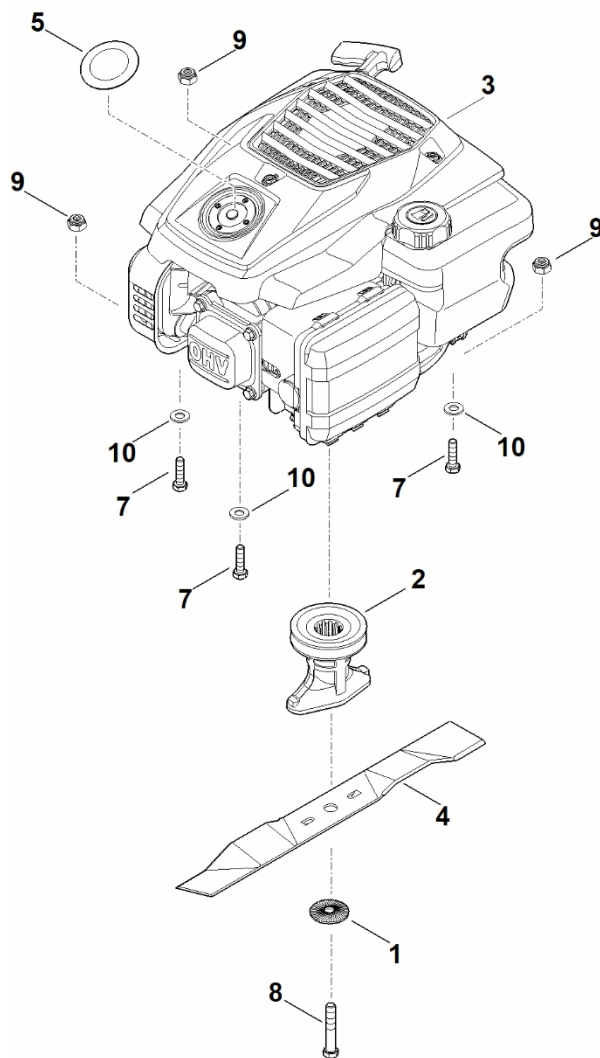

RM 2.2**R****Seznam dílů****28.02.2023****Francie,
francouzština****Sekací stroj****Obsah**

A – Řídítka	2
B – Kryt, pohon	4
C – Motor, nůž	6
D – Nástroje	8
E – Speciální nástroj	10

A – Řídítka

A – Řídítka

#	Číslo dílu	Popis	Množství	Obsahuje jeden nebo více produktů	Poznámky
1	6357 763 5026	Horní část řídítek	1		
2	6358 764 0205	Ovládací páka	1		
3	6338 780 0100	Páka napětí	2		
4	6357 763 4820	Spodní část řídítek	1		
5	6320 706 6610	Vodítko	1		
6	9027 318 1965	Šroub s plochou hlavou M8x55	2		
7	6357 700 7524	Ovládací kabel	1		Vypnutí motoru
8	6101 703 2800	Zátka	2		
9	9027 068 1860	Šroub s kulatou hlavou M8x30	4		
10	9240 216 1100	Matice s hlavou M8	4		
11	9291 020 0180	Podložka 8,4	4		
12	0000 760 3811	Vodítko kabelu	1	13	
13	9039 488 0984	Závitový šroub M5x16	1		
14	6383 790 0500	Rukojeť	1		

B – Skříň, pohon

B – Skříň, pohon

#	Číslo dílu	Popis	Množství	Obsahuje jeden nebo více článků	Poznámky
1	0000 967 6729	Upozornění	1		
2	6105 700 0491	Kolo	4	11	
3	6106 704 5110	Bezpečnostní kroužek	4		
4	6375 704 0301	Kryt kola	4		
5	6357 700 8562	Kryt	1	1	
6	6357 703 0901	Osa	2		
7	6357 708 0810	pružina rovná	2		
8	6357 708 0815	levá pružina	2		
9	0000 967 3454	Štítek s číslem stroje	1		
10	9307 929 0220	Podložka A13	4		
11	9503 003 9011	Kuličkové ložisko s drážkou 27M-3,6x12	8		

C - Motor, čepel

C - Motor, čepel

#	Číslo dílu	Popis	Množství	Obsahuje jeden nebo více článků	Poznámky
1	0000 702 6600	Podložka	1		
2	0000 702 5000	Držák čepele	1		
3	6350 011 1813	Čtyřtaktní motor EVC 200.3 (EVC200-0007)	1		Přečtěte si údaje o motoru, náhradní díly najdete v sekci „Motory“
4	6357 702 0102	Nůž	1		
5	6357 967 1511	Identifikační značka RM 2 R	1		
7	9008 319 1880	Šestihranná šroub M8x35	3		
8	9008 319 9028	Šestihranná šroub 3/8"x21/4"	1		Lepidlo (LOCTITE 243)
9	9214 320 1105	Bezpečnostní matice M8	3		
10	9291 020 0180	Podložka 8,4	3		