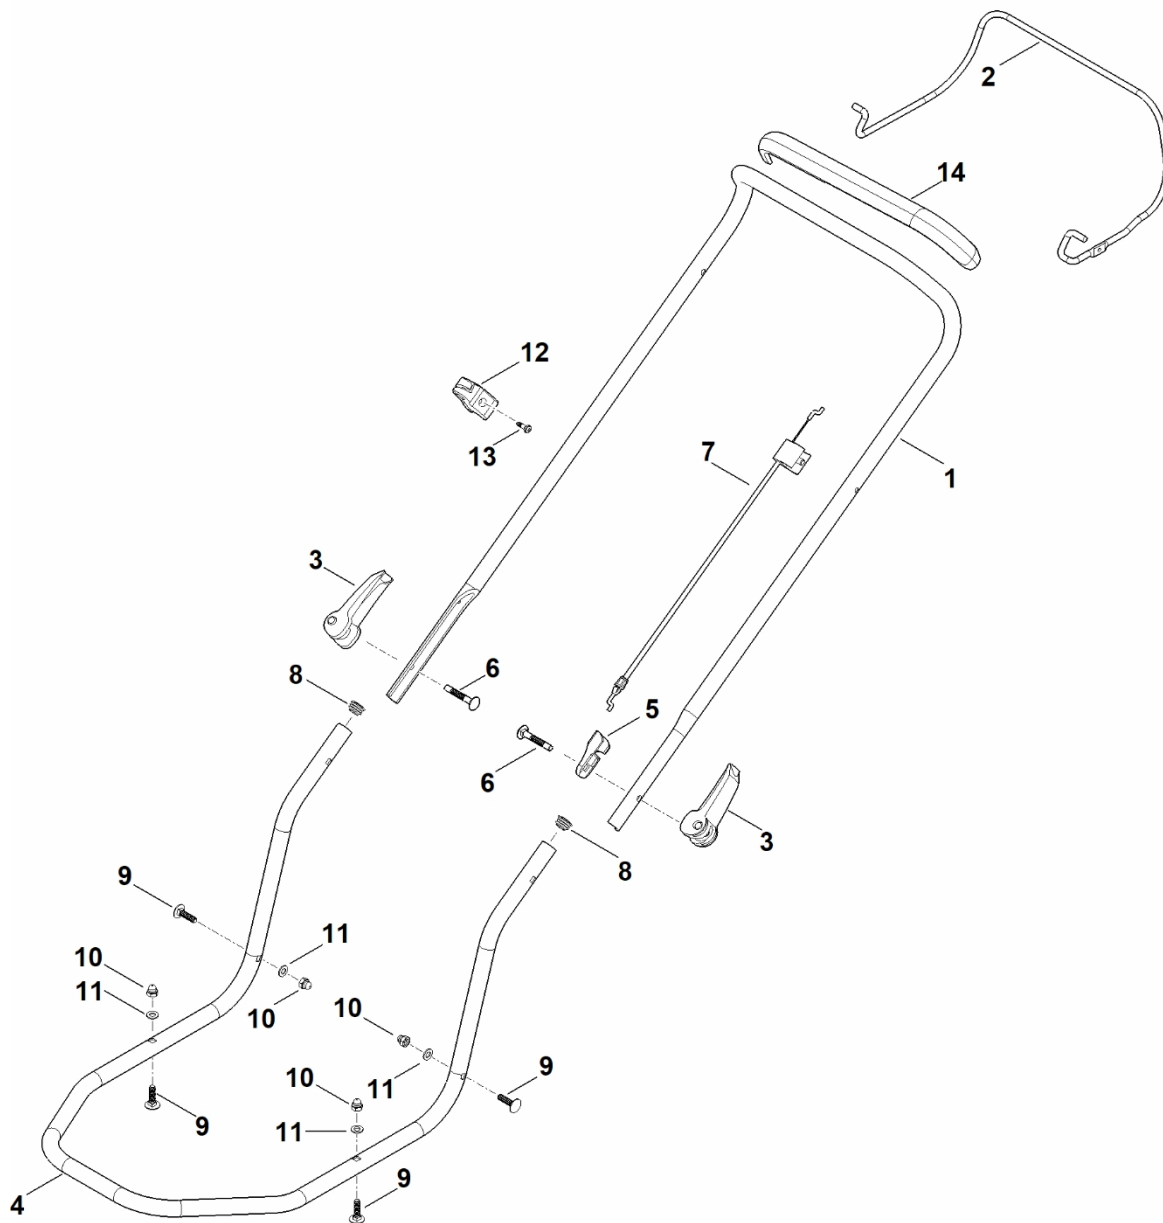

RM 2.2**R****Seznam dílů****28.02.2023****Francie,
francouzština****Sekací stroj****Obsah**

A – Řídítka	2
B – Kryt, pohon	4
C – Motor, nůž	6
D – Nástroje	8
E – Speciální nástroj	10

A – Řídítka

A – Řídítka

#	Číslo dílu	Popis	Množství	Obsahuje jeden nebo více produktů	Poznámky
1	6357 763 5026	Horní část řídítek	1		
2	6358 764 0205	Ovládací páka	1		
3	6338 780 0100	Páka napětí	2		
4	6357 763 4820	Spodní část řídítek	1		
5	6320 706 6610	Vodítko	1		
6	9027 318 1965	Šroub s plochou hlavou M8x55	2		
7	6357 700 7524	Ovládací kabel	1		Vypnutí motoru
8	6101 703 2800	Zátka	2		
9	9027 068 1860	Šroub s kulatou hlavou M8x30	4		
10	9240 216 1100	Matice s hlavou M8	4		
11	9291 020 0180	Podložka 8,4	4		
12	0000 760 3811	Vodítko kabelu	1	13	
13	9039 488 0984	Závitový šroub M5x16	1		
14	6383 790 0500	Rukojeť	1		

B – Skříň, pohon

B – Skříň, pohon

#	Číslo dílu	Popis	Množství	Obsahuje jeden nebo více článků	Poznámky
1	0000 967 6729	Upozornění	1		
2	6105 700 0491	Kolo	4	11	
3	6106 704 5110	Bezpečnostní kroužek	4		
4	6375 704 0301	Kryt kola	4		
5	6357 700 8562	Kryt	1	1	
6	6357 703 0901	Osa	2		
7	6357 708 0810	pružina rovná	2		
8	6357 708 0815	levá pružina	2		
9	0000 967 3454	Štítek s číslem stroje	1		
10	9307 929 0220	Podložka A13	4		
11	9503 003 9011	Kuličkové ložisko s drážkou 27M-3,6x12	8		

C - Motor, čepel

C - Motor, čepel

#	Číslo dílu	Popis	Množství	Obsahuje jeden nebo více článků	Poznámky
1	0000 702 6600	Podložka	1		
2	0000 702 5000	Držák čepele	1		
3	6350 011 1813	Čtyřtaktní motor EVC 200.3 (EVC200-0007)	1		Přečtěte si údaje o motoru, náhradní díly najdete v sekci „Motory“
4	6357 702 0102	Nůž	1		
5	6357 967 1511	Identifikační značka RM 2 R	1		
7	9008 319 1880	Šestihranná šroub M8x35	3		
8	9008 319 9028	Šestihranná šroub 3/8"x21/4"	1		Lepidlo (LOCTITE 243)
9	9214 320 1105	Bezpečnostní matice M8	3		
10	9291 020 0180	Podložka 8,4	3		