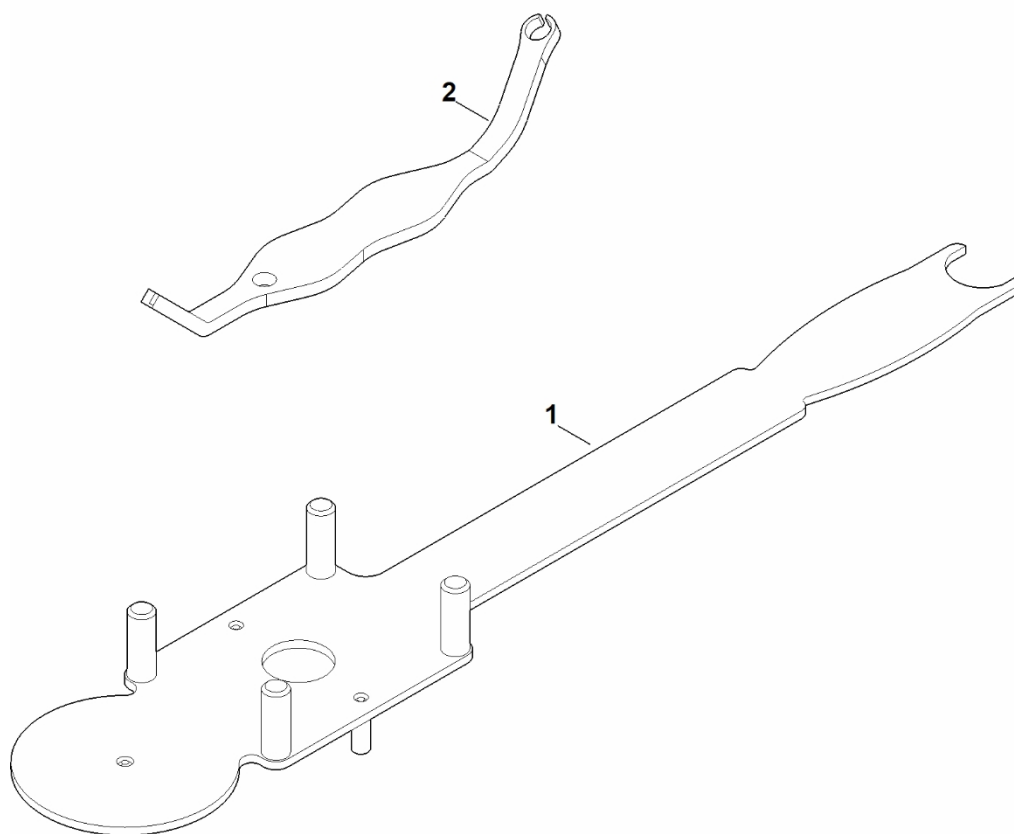

E – Speciální nástroj

E – Speciální nástroj

#	Číslo dílu	Popis	Množství	Obsahuje jeden nebo více článků	Poznámky
1	6165 890 2200	Montážní nástroje	1		
2	0000 893 8102	Demontážní nástroje	1