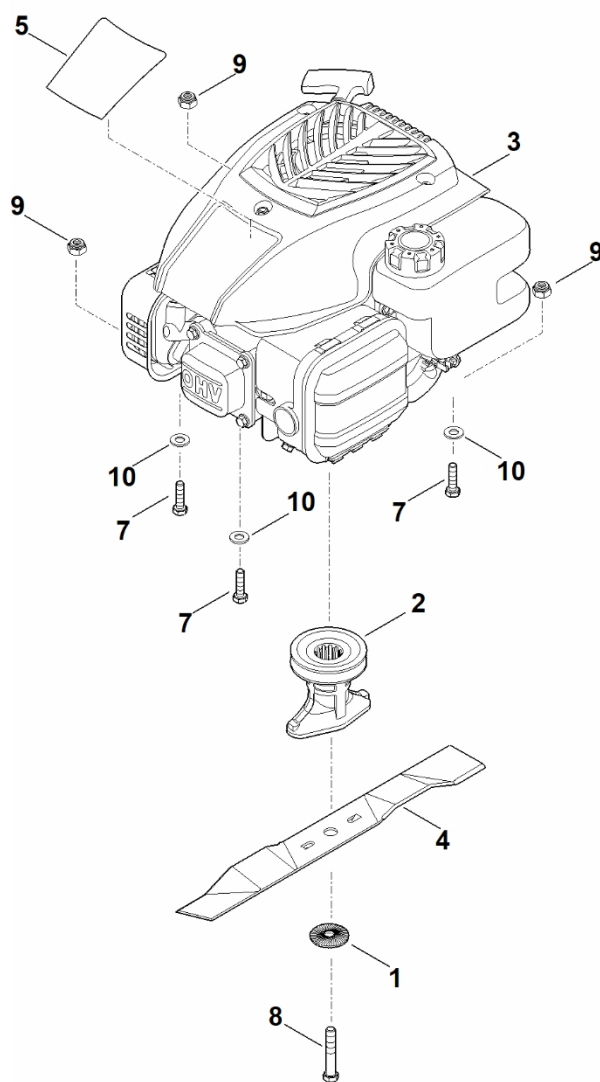

RM 2.1**R****Seznam dílů****28.02.2023****Francie,
francouzština****Sekací stroj****Obsah**

A – Řídítka	2
B – Kryt, pohon	4
C – Motor, nůž	6
D – Nástroje	8
E – Speciální nástroj	10

A – Řídítka

A – Řídítka

#	Číslo dílu	Popis	Množství	Obsahuje jeden nebo více produktů	Poznámky
1	6357 763 5026	Horní část řídítek	1		
2	6358 764 0205	Ovládací páka	1		
3	6338 780 0100	Páka napětí	2		
4	6357 763 4820	Spodní část řídítek	1		
5	6320 706 6610	Vodítko	1		
6	9027 318 1965	Šroub s plochou hlavou M8x55	2		
7	6357 700 7524	Ovládací kabel	1		Vypnutí motoru
8	6101 703 2800	Zátka	2		
9	9027 068 1860	Šroub s kulatou hlavou M8x30	4		
10	9240 216 1100	Matice s hlavou M8	4		
11	9291 020 0180	Podložka 8,4	4		
12	0000 760 3811	Vodítko kabelu	1	13	
13	9039 488 0984	Závitový šroub M5x16	1		
14	6383 790 0500	Rukojeť	1		

B – Skříň, pohon

B – Skříň, pohon

#	Číslo dílu	Popis	Množství	Obsahuje jeden nebo více článků	Poznámky
1	0000 967 6729	Upozornění	1		
2	6105 700 0491	Kolo	4	11	
3	6106 704 5110	Bezpečnostní kroužek	4		
4	6375 704 0301	Kryt kola	4		
5	6357 700 8562	Kryt	1	1	
6	6357 703 0901	Osa	2		
7	6357 708 0810	pružina rovná	2		
8	6357 708 0815	levá pružina	2		
9	0000 967 3454	Štítek s číslem stroje	1		
10	9307 929 0220	Podložka A13	4		
11	9503 003 9011	Kuličkové ložisko s drážkou 27M-3,6x12	8		

C - Motor, čepel

C - Motor, čepel

#	Číslo dílu	Popis	Množství	Obsahuje jeden nebo více článků	Poznámky
1	0000 702 6600	Podložka	1		
2	0000 702 5000	Držák čepele	1		
3	6350 011 1812	Čtyřtaktní motor EVC 200.2 (EVC200-0003)	1		Přečtěte si údaje o motoru, náhradní díly najdete v sekci „Motory“
4	6357 702 0102	Nůž	1		
5	6357 967 1501	Identifikační značka RM 2 R	1		
7	9008 319 1880	Šestihranná šroub M8x35	3		
8	9008 319 9028	Šestihranná šroub 3/8"x21/4"	1		Lepidlo (LOCTITE 243)
9	9214 320 1105	Bezpečnostní matice M8	3		
10	9291 020 0180	Podložka 8,4	3		