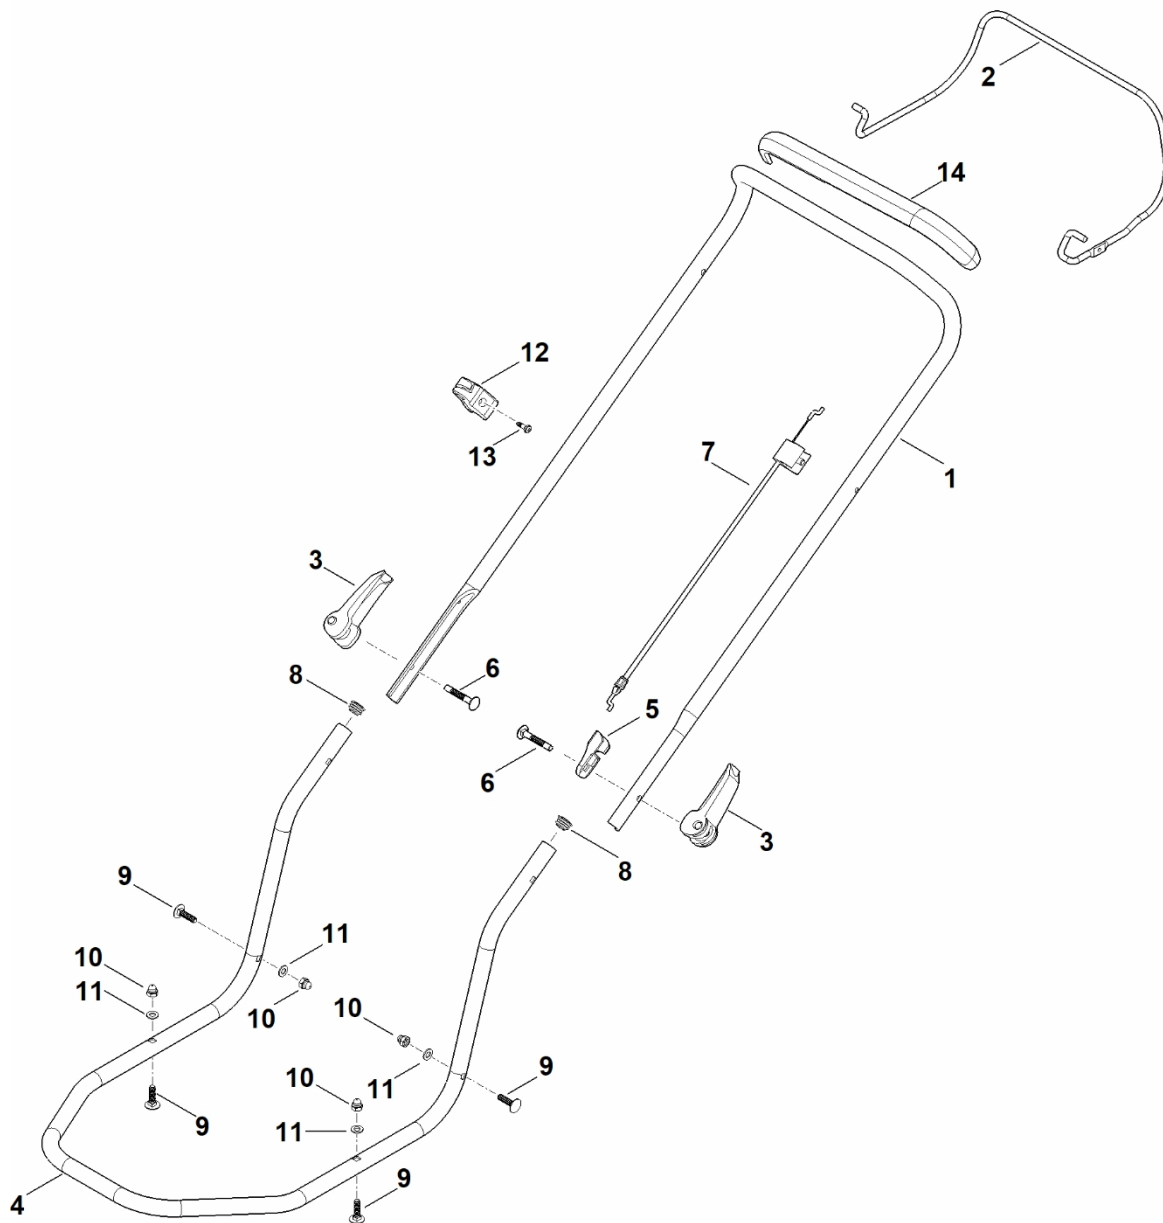

RM 2.1**R****Seznam dílů****28.02.2023****Francie,
francouzština****Sekací stroj****Obsah**

A – Řídítka	2
B – Kryt, pohon	4
C – Motor, nůž	6
D – Nástroje	8
E – Speciální nástroj	10

A – Řídítka

A – Řídítka

#	Číslo dílu	Popis	Množství	Obsahuje jeden nebo více produktů	Poznámky
1	6357 763 5026	Horní část řídítek	1		
2	6358 764 0205	Ovládací páka	1		
3	6338 780 0100	Páka napětí	2		
4	6357 763 4820	Spodní část řídítek	1		
5	6320 706 6610	Vodítko	1		
6	9027 318 1965	Šroub s plochou hlavou M8x55	2		
7	6357 700 7524	Ovládací kabel	1		Vypnutí motoru
8	6101 703 2800	Zátka	2		
9	9027 068 1860	Šroub s kulatou hlavou M8x30	4		
10	9240 216 1100	Matice s hlavou M8	4		
11	9291 020 0180	Podložka 8,4	4		
12	0000 760 3811	Vodítko kabelu	1	13	
13	9039 488 0984	Závitový šroub M5x16	1		
14	6383 790 0500	Rukojeť	1		

B – Skříň, pohon

B – Skříň, pohon

#	Číslo dílu	Popis	Množství	Obsahuje jeden nebo více článků	Poznámky
1	0000 967 6729	Upozornění	1		
2	6105 700 0491	Kolo	4	11	
3	6106 704 5110	Bezpečnostní kroužek	4		
4	6375 704 0301	Kryt kola	4		
5	6357 700 8562	Kryt	1	1	
6	6357 703 0901	Osa	2		
7	6357 708 0810	pružina rovná	2		
8	6357 708 0815	levá pružina	2		
9	0000 967 3454	Štítek s číslem stroje	1		
10	9307 929 0220	Podložka A13	4		
11	9503 003 9011	Kuličkové ložisko s drážkou 27M-3,6x12	8		

C - Motor, čepel

C - Motor, čepel

#	Číslo dílu	Popis	Množství	Obsahuje jeden nebo více článků	Poznámky
1	0000 702 6600	Podložka	1		
2	0000 702 5000	Držák čepele	1		
3	6350 011 1812	Čtyřtaktní motor EVC 200.2 (EVC200-0003)	1		Přečtěte si údaje o motoru, náhradní díly najdete v sekci „Motory“
4	6357 702 0102	Nůž	1		
5	6357 967 1501	Identifikační značka RM 2 R	1		
7	9008 319 1880	Šestihranná šroub M8x35	3		
8	9008 319 9028	Šestihranná šroub 3/8"x21/4"	1		Lepidlo (LOCTITE 243)
9	9214 320 1105	Bezpečnostní matice M8	3		
10	9291 020 0180	Podložka 8,4	3		