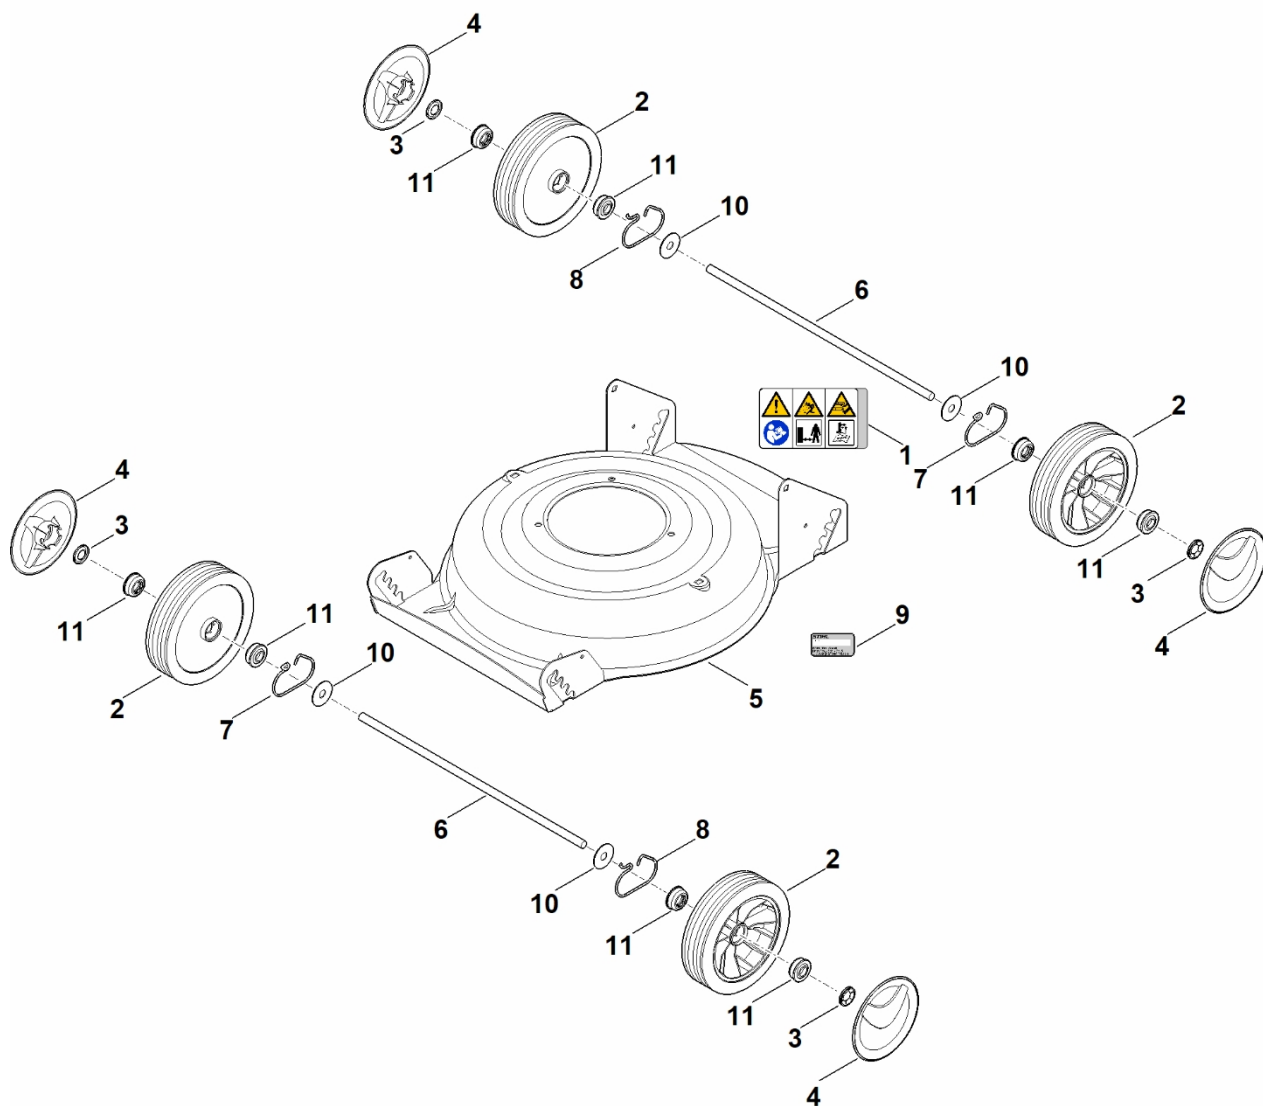

RM 2.1**R****Seznam dílů****28.02.2023****Francie,
francouzština****Sekací stroj****Obsah**

A – Řídítka	2
B – Kryt, pohon	4
C – Motor, nůž	6
D – Nástroje	8
E – Speciální nástroj	10

A – Řídítka

A – Řídítka

#	Číslo dílu	Popis	Množství	Obsahuje jeden nebo více produktů	Poznámky
1	6357 763 5026	Horní část řídítek	1		
2	6358 764 0205	Ovládací páka	1		
3	6338 780 0100	Páka napětí	2		
4	6357 763 4820	Spodní část řídítek	1		
5	6320 706 6610	Vodítko	1		
6	9027 318 1965	Šroub s plochou hlavou M8x55	2		
7	6357 700 7524	Ovládací kabel	1		Vypnutí motoru
8	6101 703 2800	Zátka	2		
9	9027 068 1860	Šroub s kulatou hlavou M8x30	4		
10	9240 216 1100	Matice s hlavou M8	4		
11	9291 020 0180	Podložka 8,4	4		
12	0000 760 3811	Vodítko kabelu	1	13	
13	9039 488 0984	Závitový šroub M5x16	1		
14	6383 790 0500	Rukojeť	1		

B – Skříň, pohon

B – Skříň, pohon

#	Číslo dílu	Popis	Množství	Obsahuje jeden nebo více článků	Poznámky
1	0000 967 6729	Upozornění	1		
2	6105 700 0491	Kolo	4	11	
3	6106 704 5110	Bezpečnostní kroužek	4		
4	6375 704 0301	Kryt kola	4		
5	6357 700 8562	Kryt	1	1	
6	6357 703 0901	Osa	2		
7	6357 708 0810	pružina rovná	2		
8	6357 708 0815	levá pružina	2		
9	0000 967 3454	Štítek s číslem stroje	1		
10	9307 929 0220	Podložka A13	4		
11	9503 003 9011	Kuličkové ložisko s drážkou 27M-3,6x12	8		

C - Motor, čepel

C - Motor, čepel

#	Číslo dílu	Popis	Množství	Obsahuje jeden nebo více článků	Poznámky
1	0000 702 6600	Podložka	1		
2	0000 702 5000	Držák čepele	1		
3	6350 011 1812	Čtyřtaktní motor EVC 200.2 (EVC200-0003)	1		Přečtěte si údaje o motoru, náhradní díly najdete v sekci „Motory“
4	6357 702 0102	Nůž	1		
5	6357 967 1501	Identifikační značka RM 2 R	1		
7	9008 319 1880	Šestihranná šroub M8x35	3		
8	9008 319 9028	Šestihranná šroub 3/8"x21/4"	1		Lepidlo (LOCTITE 243)
9	9214 320 1105	Bezpečnostní matice M8	3		
10	9291 020 0180	Podložka 8,4	3		