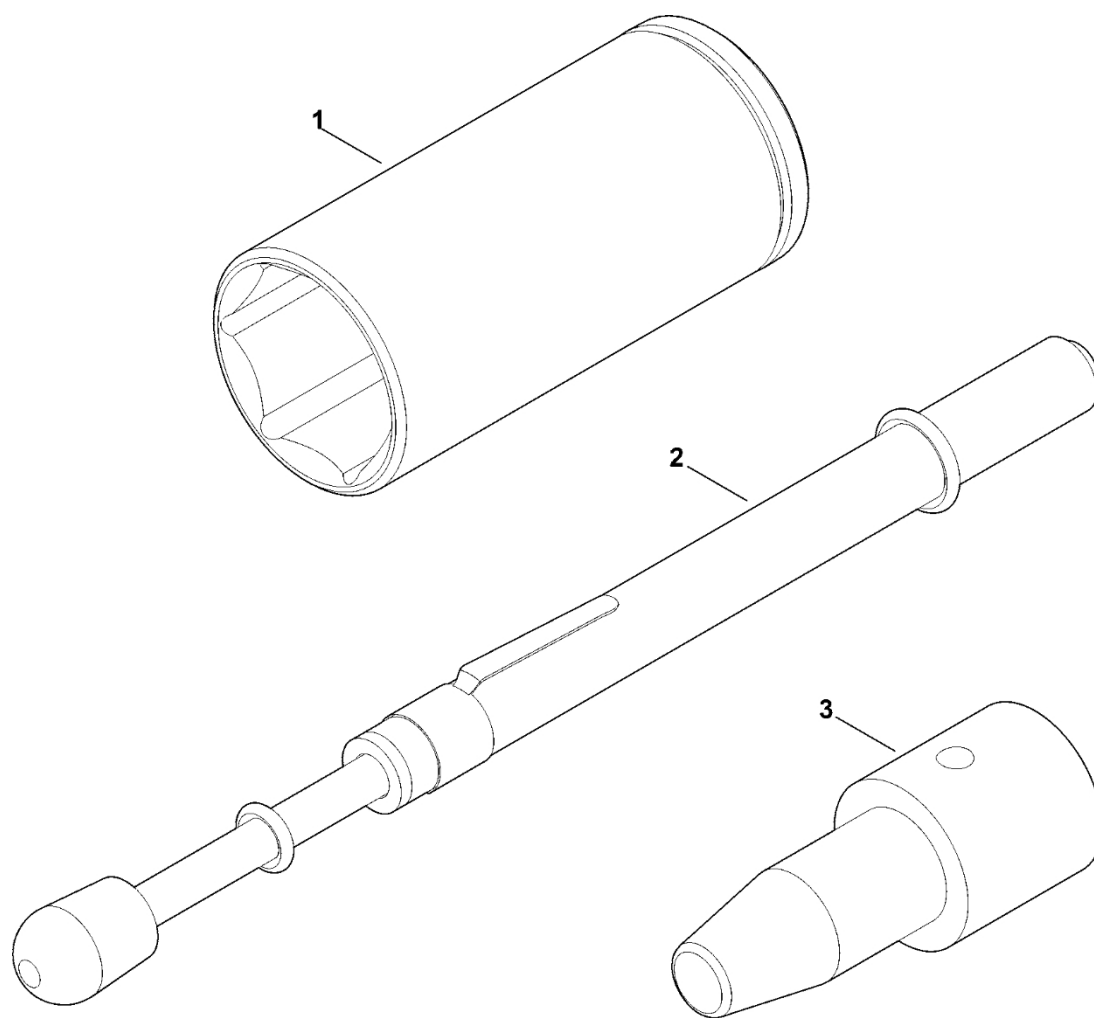

G - Speciální nástroj

G - Speciální nástroj

#	Číslo dílu	Popis	Množství	Obsahuje jeden nebo více článků	Poznámky
1	0812 190 1007	Dlouhá objímka SW27, 1/2"	1		
2	0000 850 7000	Přístroj pro kontrolu napětí řemene	1		
3	6290 893 2300	Vytahovací čep	1