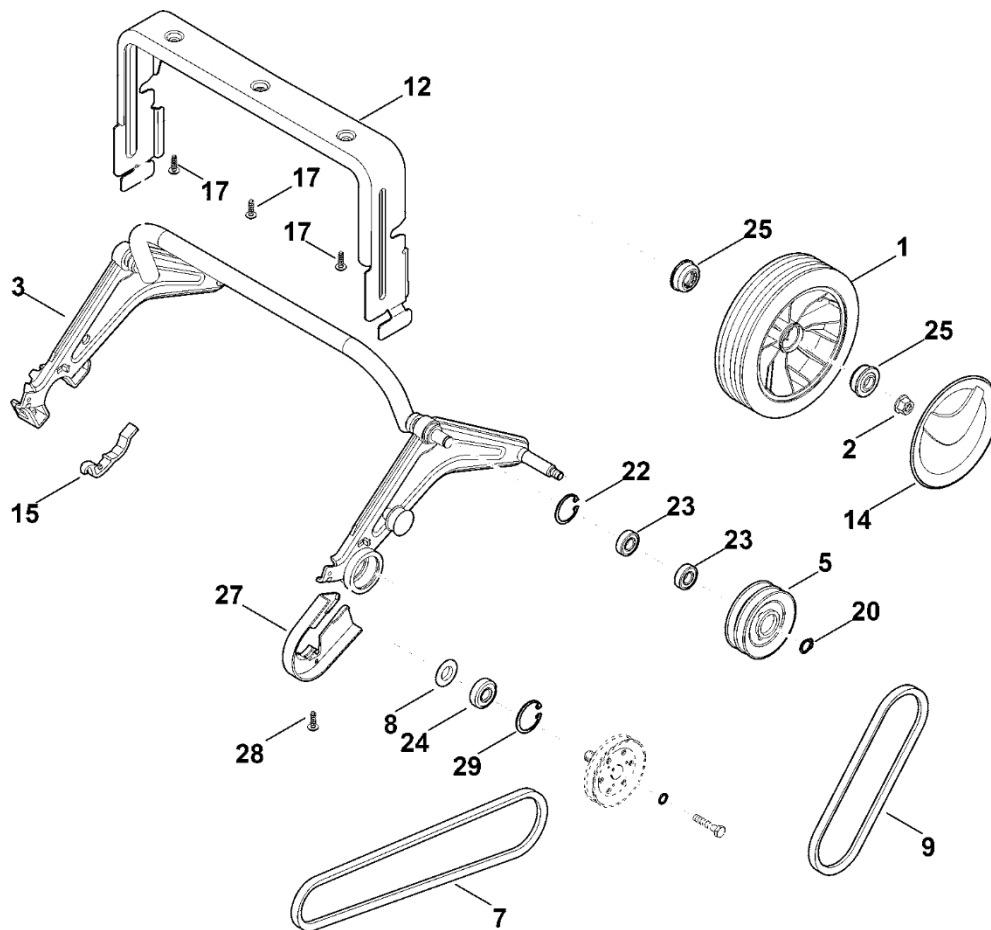

E – Osa, trénink

E – Osa, trénink

#	Číslo dílu	Popis	Množství	Obsahuje jeden nebo více článků	Poznámky
1	6100 700 0401	Kolo	2	25	
2	9216 261 1100	Matice s přírubou M8	2		
3	6290 700 2407	Osa	1		
5	6290 700 2521	Dvojitá kladka pro klínový řemen	1	22,23	
7	6290 704 2115	Klínový řemen	1		
8	6290 702 2211	Ochranný disk	1		
9	6290 704 2101	Klínový řemen	1		
12	6290 763 2800	Narážka nápravy	1		
14	6340 704 0301	Kryt kola	2		
15	6375 763 2800	Čep nápravy	1		
17	9104 007 4410	Parkerův šroub P6x16	3		
20	9455 621 1130	Pojistný kroužek 12x1	1		
22	9456 621 3100	Pojistný kroužek 28x1,2	1		
23	9503 003 5131	Kuličkové ložisko s drážkou 6001-2RS	2		
24	9503 003 5330	Kuličkové ložisko s drážkou 6003-2RS	1		
25	9503 003 9011	Kuličkové ložisko s drážkou 27M-3,6x12	4		
27	6290 704 1600	Ochrana řemene	1		
28	9104 007 4289	Šroub Parker IS-P5x20	1		
29	9456 621 3860	Pojistný kroužek 35x1,5	1