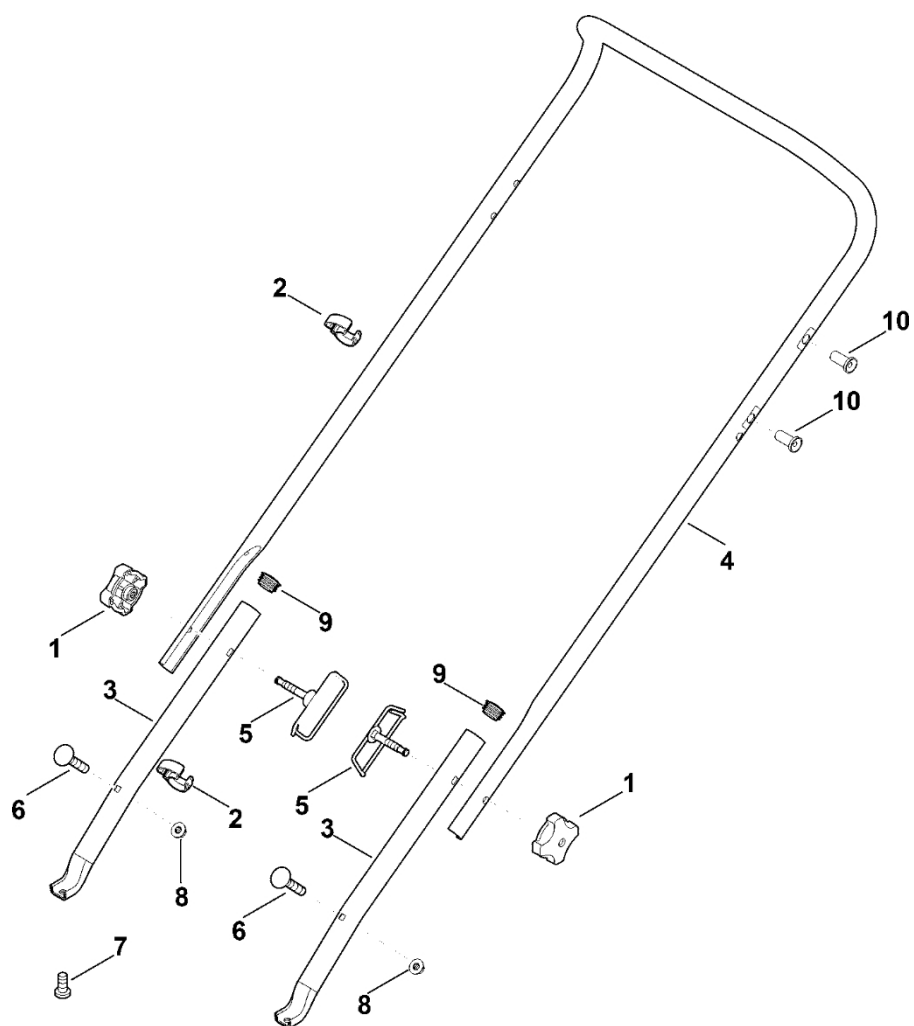

B – Řídítka

B – Řídítka

#	Číslo dílu	Popis	Množství	Obsahuje jeden nebo více položek	Poznámky
1	0000 760 1800	Upínací kolečko	2		
2	0000 703 3101	Držák kabelů	2		
3	6290 763 4800	Spodní část řídítek	2		
4	6290 780 3011	Horní část řídítek	1	10	
5	6375 700 6000	Průvodce	2		
6	0000 951 8201	Šrouby s polokruhovou hlavou	2		
6	9027 068 1380	Šrouby s kulatou hlavou M6x35 Do sériového čísla: 443221573	2		
7	9104 007 9975	Závitový šroub P8x18	1		
8	9216 261 0901	Šestihranná matice M6	2		
9	9302 929 1329	Zátka SFL25	2		
10	6290 763 3400	Pouzdro	2