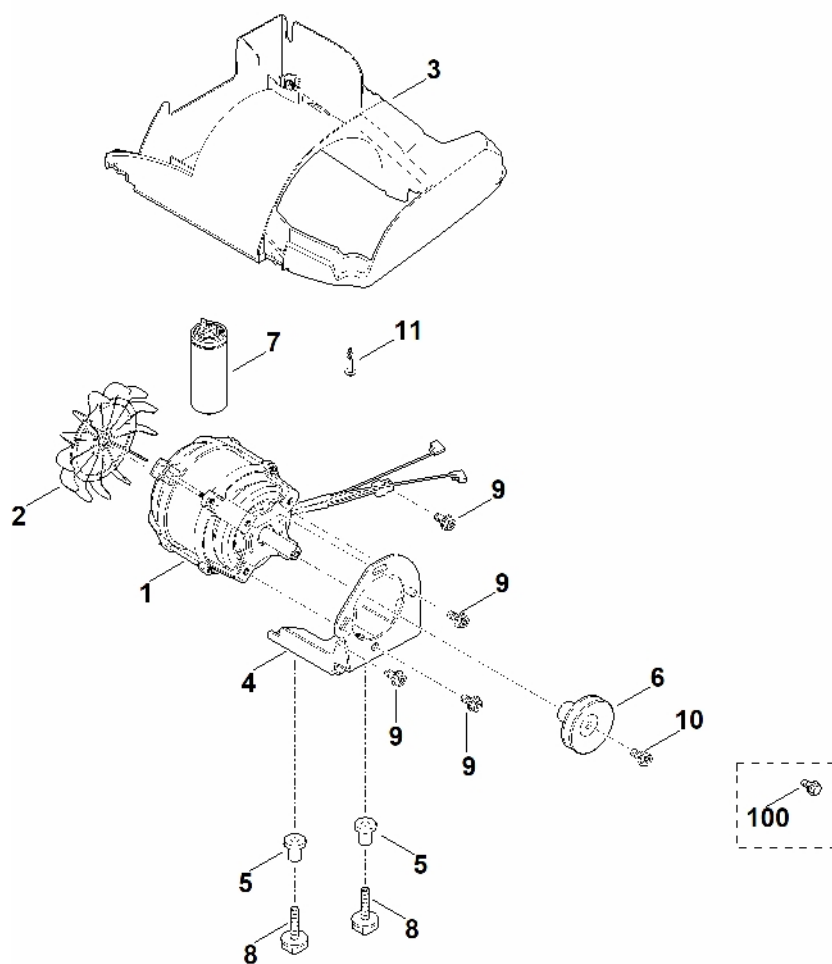

D - Elektromoto

D - Elektromoto

#	Číslo dílu	Popis	Množství	Obsahuje jeden nebo více produktů	Poznámky
1	6290 600 0211	Elektromotor 230 V (1,6 kW)	1	2	
2	6290 607 3000	Ventilátor LEO	1		
3	6290 606 0101	Kroužek ventilátoru	1		
4	6290 700 6801	Svorka	1		
5	6290 703 9200	Pouzdro	2		
6	6290 704 1005	Kladka s drážkou	1		
7	0000 605 1020	Kondenzátor 30μF	1		
8	0000 706 9500	Šroub M8x40	2		Lepidlo (LOCTITE 243)
9	9025 313 5000	Šroub M8x16	4		
10	9025 313 5000	Šroub M8x16	1		
11	9104 017 4293	Válcový šroub P5x25	1		
100	9025 313 5003	Šroub M8x16 Do sériového čísla: 441369504	5