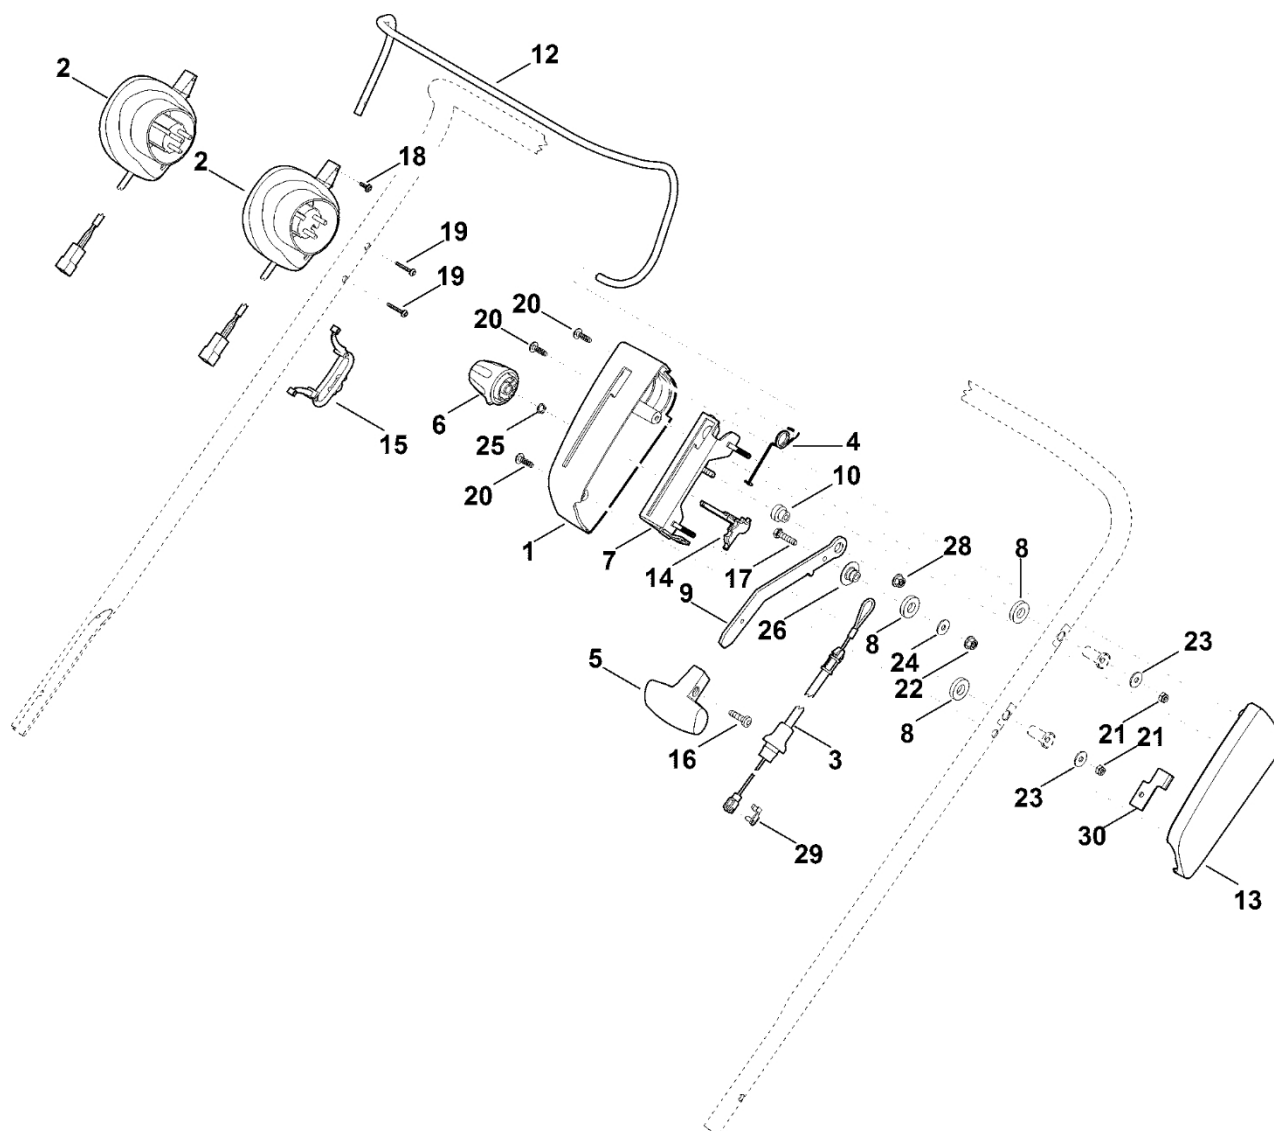

RLE 540.0

Seznam dílů
30.01.2023
Francie,
francouzština

Obsah

A – Horní část řídítek	2
B – Řídítka	5
C – Kryt, osa	7
D – Elektromotor	10
E – Hřídel, pohon	12
F - Vertikutovací jednotka	14
G – Speciální nástroj	16
H - Elektrické připojení	18

A – Horní část říditel

A – Horní část řídítel

#	Číslo dílu	Popis	Množství	Obsahuje jeden nebo více článků	Poznámky
1	6290 182 1306	Polovina krytu	1		
2	6290 430 0401	Spínač mrtvého muže EUR	1	15	
2	6290 430 0491	Spínač mrtvého muže CH	1	15	
3	6290 700 7595	Ovládací kabel	1	29	
4	6290 703 4900	Ohnutá pružina	1		
5	6290 703 6600	Rukojeť	1		
6	6290 708 4300	Upínací kolečko	1		
7	6290 760 4200	Konzola	1		
8	6290 763 0900	Podložka	3		
9	6290 763 2900	Nastavovací páka	1		
10	6290 763 3010	Ložisko	1		
12	6290 764 0200	Ovládací páka	1		
13	6290 764 0601	Polovina krytu	1		
14	6290 708 6205	Segment se zářezy	1		
15	6336 430 0800	Zařízení pro snížení tahu	1		
16	9039 488 0958	Závitový šroub M5x10	1		
17	9008 318 1350	Šestihranný šroub M6x25	1		
18	9104 003 8739	Parkerův šroub P4x14	1		
18	9104 003 8731	Parkerův šroub P4x12 Do sériového čísla: 443928090	1		
19	9104 003 0820	Válcový šroub IS-P4x30	2		
20	9104 007 4270	Válcový šroub IS-P5x16	3		
21	9212 260 0705	Šestihranná matice M5	2		
22	9216 261 0901	Šestihranná matice M6	1		
23	9307 020 0120	Podložka 5,3	2		
24	9307 021 0140	Podložka 6,4	1		
25	9455 621 0570	Pojistný kroužek 8x0,8	1		