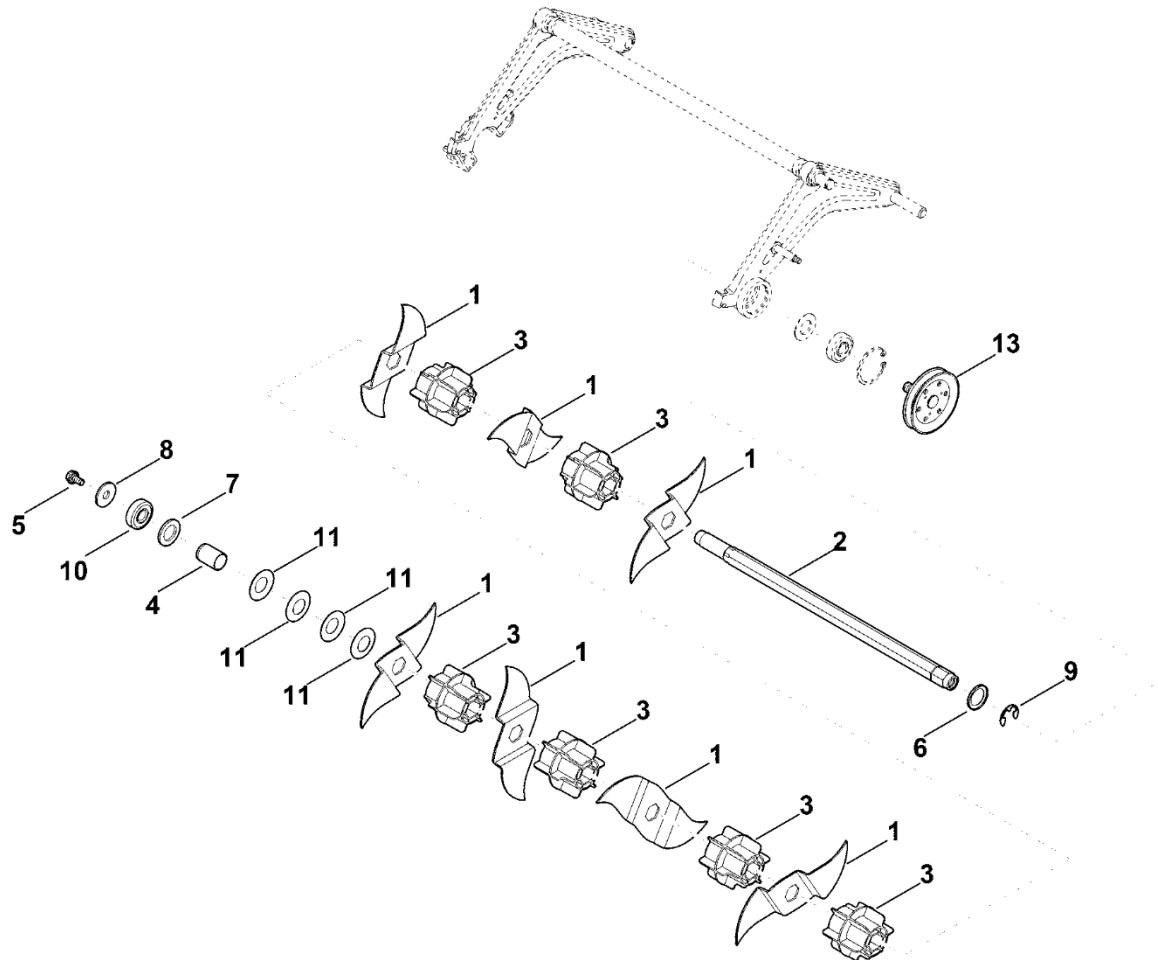

F - Vertikutovací jednotka

F - Vertikutovací jednotka

#	Číslo dílu	Popis	Množství	Obsahuje jeden nebo více článků	Poznámky
	6290 007 1000	Sada nožů	1	1,3	
	6290 700 3503	Hřídel cpl.	1	1-13	
1	6290 702 0100	Nůž	7		
2	6290 702 0705	Hřídel	1		
3	6290 702 4400	Rozpěrný díl	6		
4	6290 702 5905	Rozpěrná objímka	1		
5	9025 313 5000	Šroub M8x16	1		Lepidlo (LOCTITE 243)
5	9025 313 5003	Šroub M8x16 Do sériového čísla: 441369504	1		Lepidlo (LOCTITE 243)
6	6290 711 5800	Podložka	1		
7	9294 929 0330	Podložka 21	1		
8	9307 021 0180	Podložka 8,4	1		
9	9460 624 1500	Zajišťovací kroužek 15	1		
10	9503 003 5330	Kuličkové ložisko s drážkou 6003-2RS	1		
11	9485 648 2221	Podložka Belleville 40x20,4x1	4		
13	6290 700 2501	Řemenice s drážkou	1