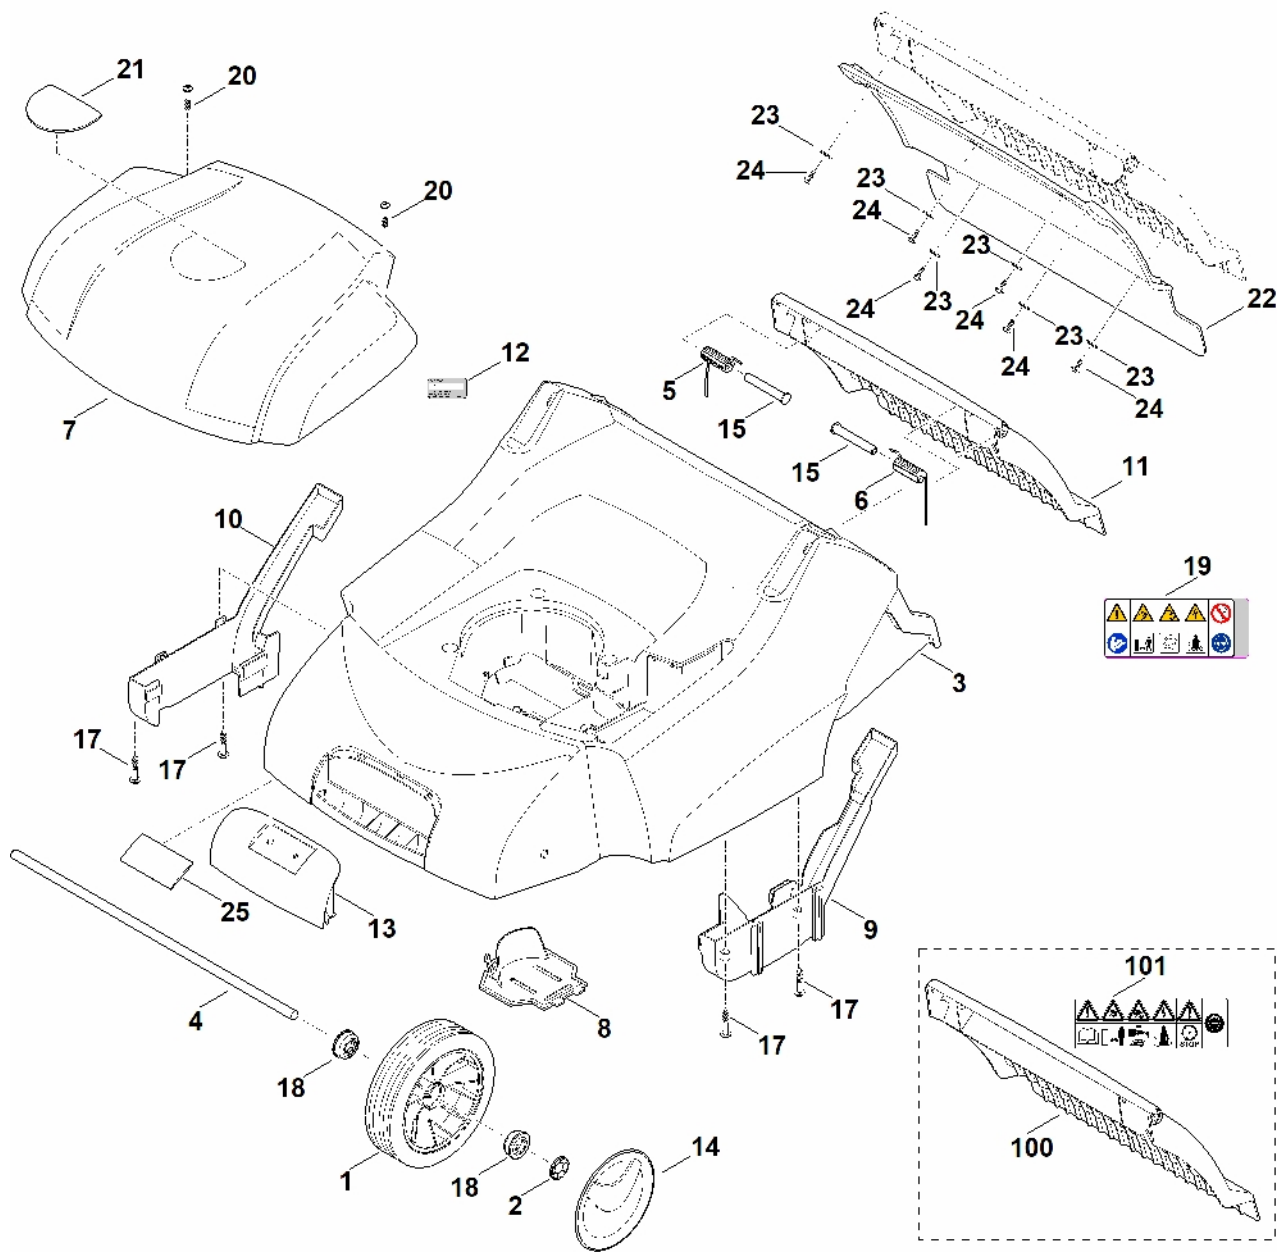

C - Kryt, osa

C - Kryt, osa

#	Číslo dílu	Popis	Množství	Obsahuje jeden nebo více článků	Poznámky
1	6100 700 0401	Kolo	2	18	
2	6106 704 5110	Bezpečnostní kroužek	2		
3	6290 740 3006	Kryt	1	13	
4	6290 703 0900	Osa	1		
5	6290 703 4910	Ohnutá pružina	1		
6	6290 703 4920	Ohnutá pružina	1		
7	6290 706 5601	Kryt motoru	1		
8	6290 706 0711	Kryt	1		
9	6290 706 0722	Levý kryt	1		
10	6290 706 0727	Pravý kryt	1		
11	6290 700 2702	Klapka	1	19,22-24	
12	0000 967 3454	Štítek s číslem stroje	1		
12	6290 967 1805	Typový štítek RLE 540.0	1		
13	0000 701 3601	Kryt	1	25	
14	6340 704 0301	Kryt kola	2		
15	6340 706 5901	Šroub	2		
17	9104 017 4293	Válcový šroub P5x25	4		
18	9503 003 9011	Kuličkové ložisko 27M-3,6x12	4		
19	6290 967 7205	Upozornění	1		
20	9104 017 4293	Válcový šroub P5x25	2		
21	6290 967 1505	Identifikační štítek RLE 540	1		
22	6290 706 6500	Gumová rohož	1		
23	9307 020 0120	Podložka 5,3	6		
24	9104 007 4260	Závitový šroub P5x12	6		
25	0000 967 1001	Štít	1		
100	6290 700 2701	Klapka	1	22-24,101