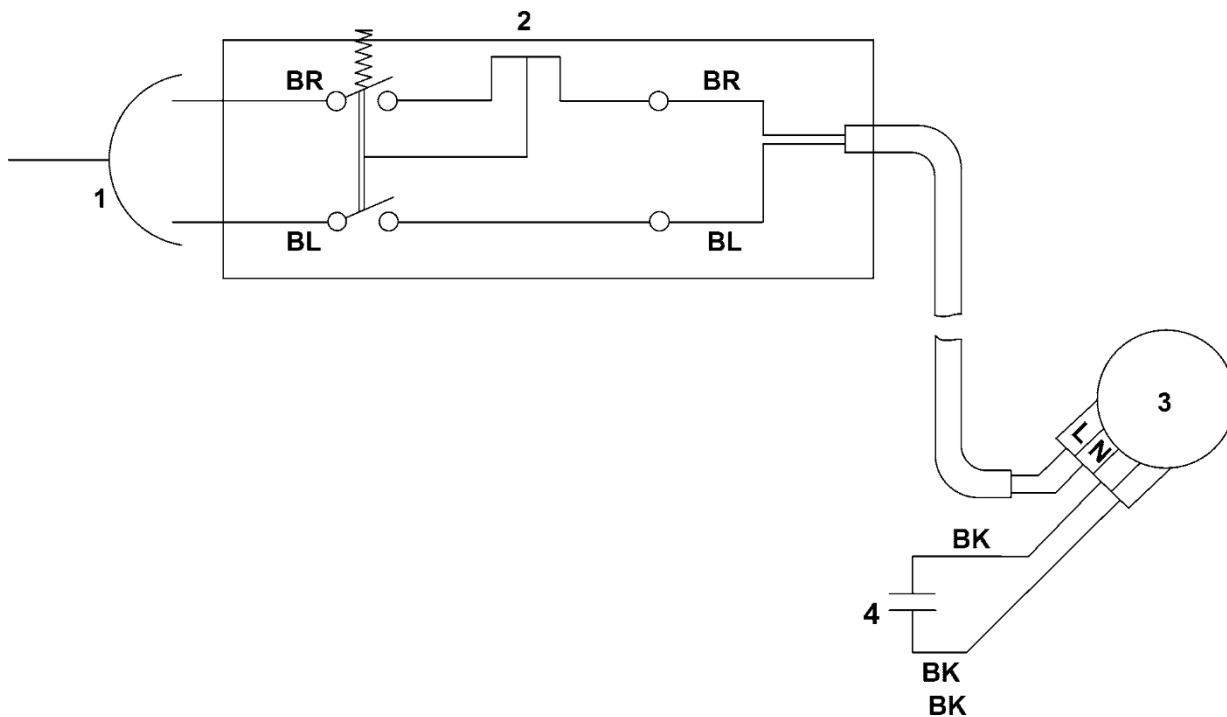

H - Elektrické připojení

H - Elektrické připojení

#	Číslo dílu	Popis	Množství	Obsahuje jeden nebo více článků	Poznámky
		BK = černá	1		
		BL = modrá	1		
		BR = hnědá	1		
1		Elektrická síť	1		
2		Přepínač	1		
3		Motor	1		
4		Kondenzátor	1