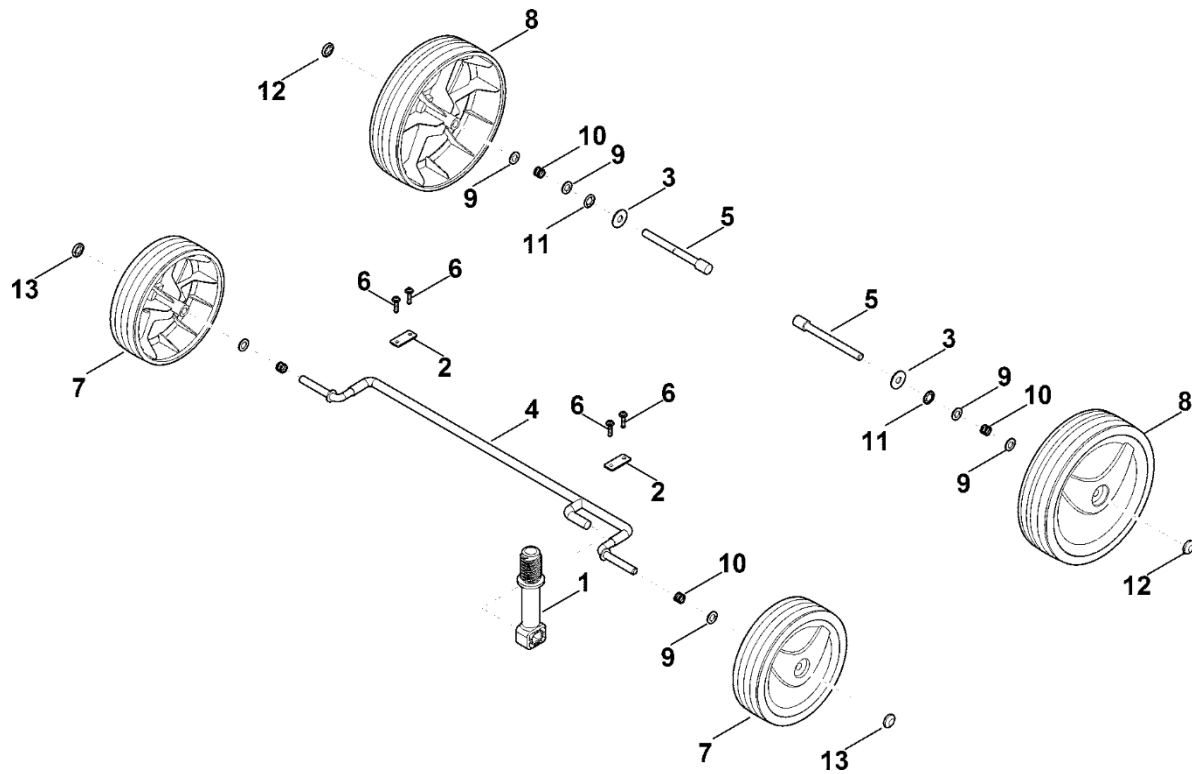

A – Řídítka

A – Řídítka

#	Číslo dílu	Popis	Množství	Obsahuje jeden nebo více článků	Poznámky
1	6291 430 0415	Spínač mrtvého muže EUR	1	15	
1	6291 430 0416	Spínač mrtvého muže CH	1	15	
2	6291 708 6200	Segment s výstupky	2		
3	6291 740 5300	Napínací páka	2		
4	6291 763 4800	Spodní část řídítek	1		
5	6291 763 4900	Střední část řídítek	2		
6	6291 764 0201	Ovládací páka	1		
7	6291 780 3000	Horní část řídítek	1		
8	6311 706 6600	Průvodce	2		
9	6311 708 4300	Upínací kolečko	4		
10	6311 708 8400	Šroub	4		
11	6311 760 5205	Ložisko	1	13	
12	6291 951 3520	Šroub M4x10	1		
13	6311 951 3505	Šroub 4x16	2		
14	6311 951 3510	Šroub 4x20	2		
15	6311 967 4410	Samolepka	1		
16	9307 021 0140	Podložka 6,4	4		
100	6291 764 0200	Ovládací páka Do sériového čísla: 998039701	1		
101	6311 951 3503	Šroub 4x14 Do sériového čísla: 998039701	1		
102	6291 430 0405	Spínač mrtvého muže EUR Do sériového čísla: 998042211	1	103	
102	6291 430 0406	Spínač mrtvého muže CH Do sériového čísla: 998042211	1	103	
103	6311 967 4400	Nálepka Do sériového čísla: 998042211	1		

C – Podvozek, nastavení výšky

C – Podvozek, nastavení výšky

#	Číslo dílu	Popis	Množství	Obsahuje jeden nebo více článků	Poznámky
1	6291 703 1000	Čep (nastavení výšky)	1		
2	6291 704 1200	Čepová svorka	2		
3	6291 716 0210	Podložka	2		
4	6291 740 7400	Přední osa	1		
5	6291 763 3100	Šroub kola	2		
6	6291 951 3510	Šroub 4x16	4		
7	6311 700 0492	Kolo	2	13	
7	6311 700 0491	Kolo Do sériového čísla: 998041201	2	13	
8	6311 700 0497	Kolo	2	12	
8	6311 700 0496	Kolo Do sériového čísla: 998041201	2	12	
9	6311 708 9300	Podložka	6		
10	6311 764 2400	Tlačná pružina	4		
11	9991 003 0548	Svěrací kroužek 8	2		
12	9991 003 0648	Svěrací kroužek 8	2		
13	9991 003 0648	Svěrací kroužek 8	2		