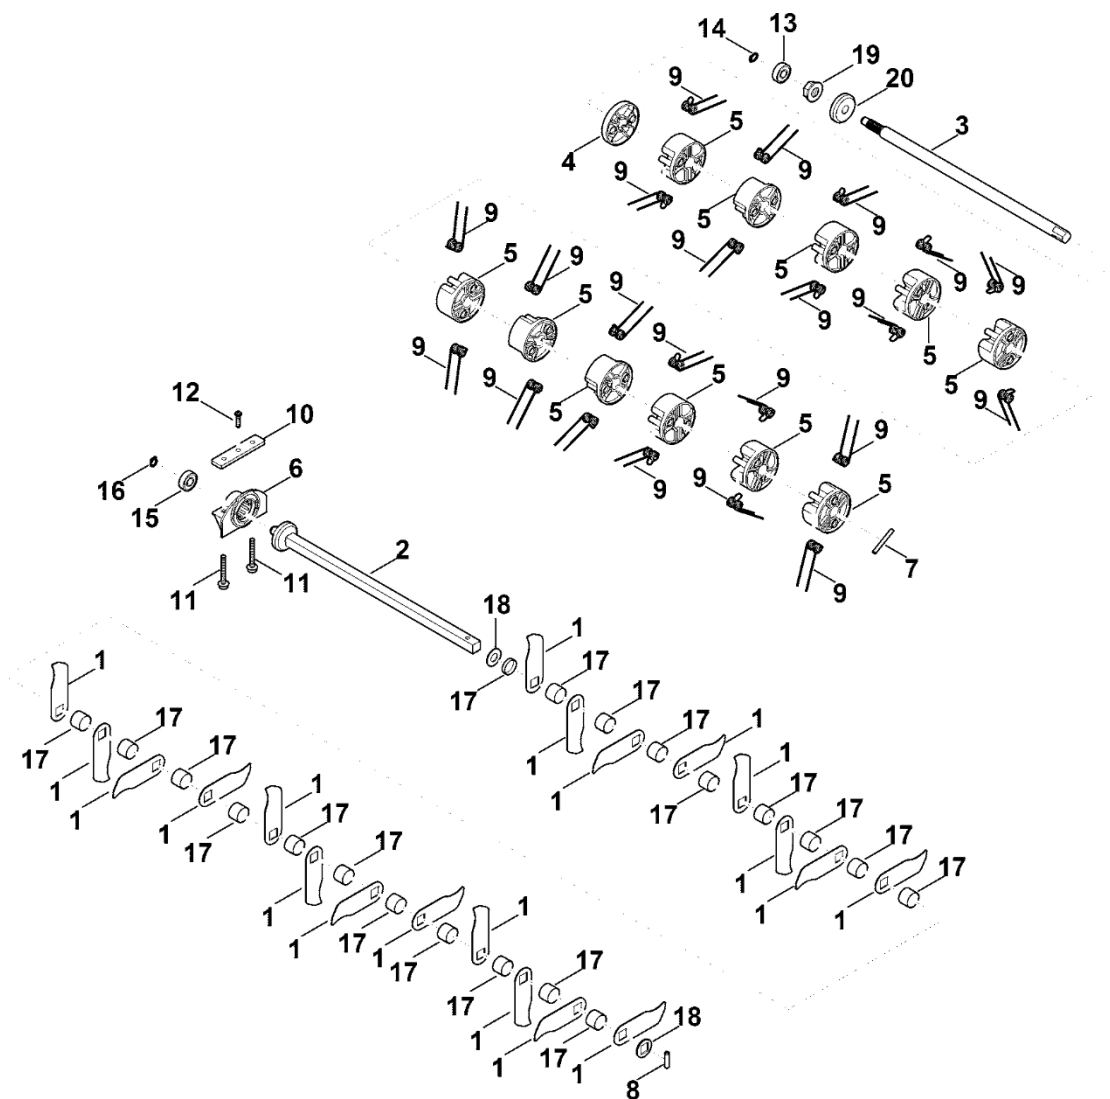

E – Vertikovací jednotka, vertikovací váleček

E – Vertikutovací jednotka, vertikutovací vále

#	Číslo dílu	Popis	Množství	Obsahuje jeden nebo více článků	Poznámky
1	6291 007 1095	Sada nožů	1		
2	6291 700 3500	Hřídél cpl.	1	1,8,15,16,17,18	
3	6291 710 5200	Hřídél (vlaštovčí ocas) kompletní.	1	4,5,7,9,13,14,19,20	
4	6291 713 7000	Víko	1		
5	6291 713 7400	Trenér	11		
6	6291 713 7700	Podpora	1		
7		Pružný kolík	1		žádný samostatný náhradní díl
8	6291 716 3305	Pružný kolík 6x30	1		
9	6291 744 1100	Pružinový nůž	22		
10	6291 761 0500	Podložka z plechu	1		
11	6291 951 3505	Šroub M6x45	2		
12	6291 951 3515	Šroub M5x20	1		
13	6291 984 0500	Kuličkové ložisko s drážkou 6000-2RS	1		
14	9455 621 0850	Pojistný kroužek 10x1	1		
15	6291 984 0500	Kuličkové ložisko s drážkou 6000-2RS	1		
16	9455 621 0850	Pojistný kroužek 10x1	1		
17		Pouzdro	19		žádné samostatné náhradní díly
18		Podložka	1		žádné samostatné náhradní díly
19		Šestihranná matice	1		žádné samostatné náhradní díly
20		Podložka	1		žádné samostatné náhradní díly
		a			náhradní díl