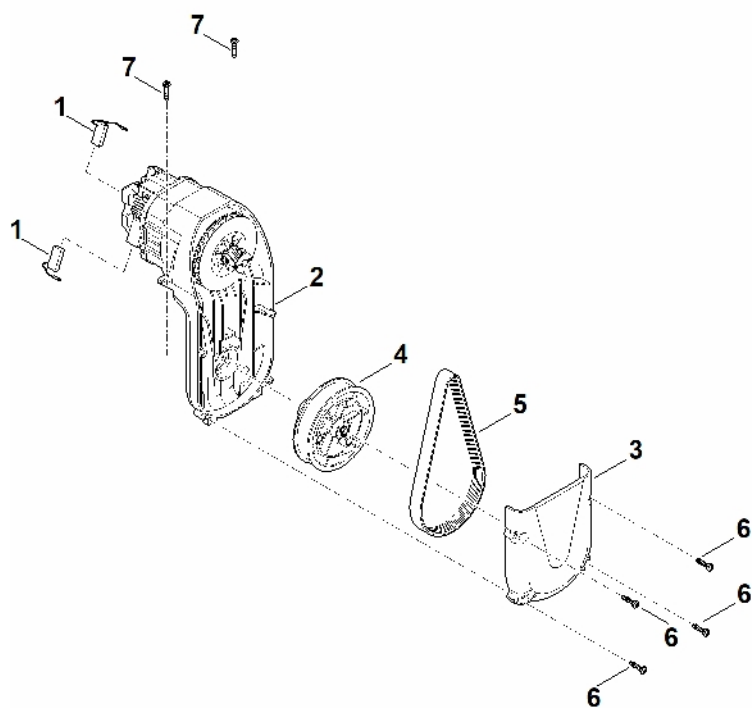

D - Motor

100

D - Motor

#	Číslo dílu	Popis	Množství	Obsahuje jeden nebo více článků	Poznámky
1	6291 007 1085	Uhlíková kartáč	1		
2	6291 600 0200	Elektromotor 230 V	1	1,3-6	
3	6291 717 3605	Vymáhání	1		
4	6291 760 8500	Kladka	1		
5	6291 764 0900	Řemen	1		
6	6291 951 3545	Šroub	4		
7	6291 951 3515	Šroub M5x20	2		
100	6291 951 3510	Šroub 4x16 Do sériového čísla: 998042211	4