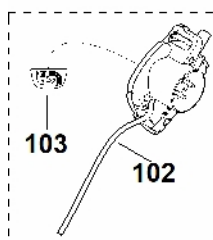

RLE 240.0

Seznam dílů
30.01.2023
Francie,
francouzština

Obsah

A – Řídítka.....	2
B – Kryt.....	4
C – Rám, nastavení výšky.....	7
D – Motor.....	9
E – Vertikutovací jednotka, vertikutovací válec.....	11
F - Sběrný koš.....	13
G - Nástroje.....	15
H - Speciální nástroj.....	17
I – Maziva.....	19
J - Elektrické připojení.....	21

A – Řídítka

A – Řídítka

#	Číslo dílu	Popis	Množství	Obsahuje jeden nebo více článků	Poznámky
1	6291 430 0415	Spínač mrtvého muže EUR	1	15	
1	6291 430 0416	Spínač mrtvého muže CH	1	15	
2	6291 708 6200	Segment s výstupky	2		
3	6291 740 5300	Napínací páka	2		
4	6291 763 4800	Spodní část řídítek	1		
5	6291 763 4900	Střední část řídítek	2		
6	6291 764 0201	Ovládací páka	1		
7	6291 780 3000	Horní část řídítek	1		
8	6311 706 6600	Průvodce	2		
9	6311 708 4300	Upínací kolečko	4		
10	6311 708 8400	Šroub	4		
11	6311 760 5205	Ložisko	1	13	
12	6291 951 3520	Šroub M4x10	1		
13	6311 951 3505	Šroub 4x16	2		
14	6311 951 3510	Šroub 4x20	2		
15	6311 967 4410	Samolepka	1		
16	9307 021 0140	Podložka 6,4	4		
100	6291 764 0200	Ovládací páka Do sériového čísla: 998039701	1		
101	6311 951 3503	Šroub 4x14 Do sériového čísla: 998039701	1		
102	6291 430 0405	Spínač mrtvého muže EUR Do sériového čísla: 998042211	1	103	
102	6291 430 0406	Spínač mrtvého muže CH Do sériového čísla: 998042211	1	103	
103	6311 967 4400	Nálepka Do sériového čísla: 998042211	1		