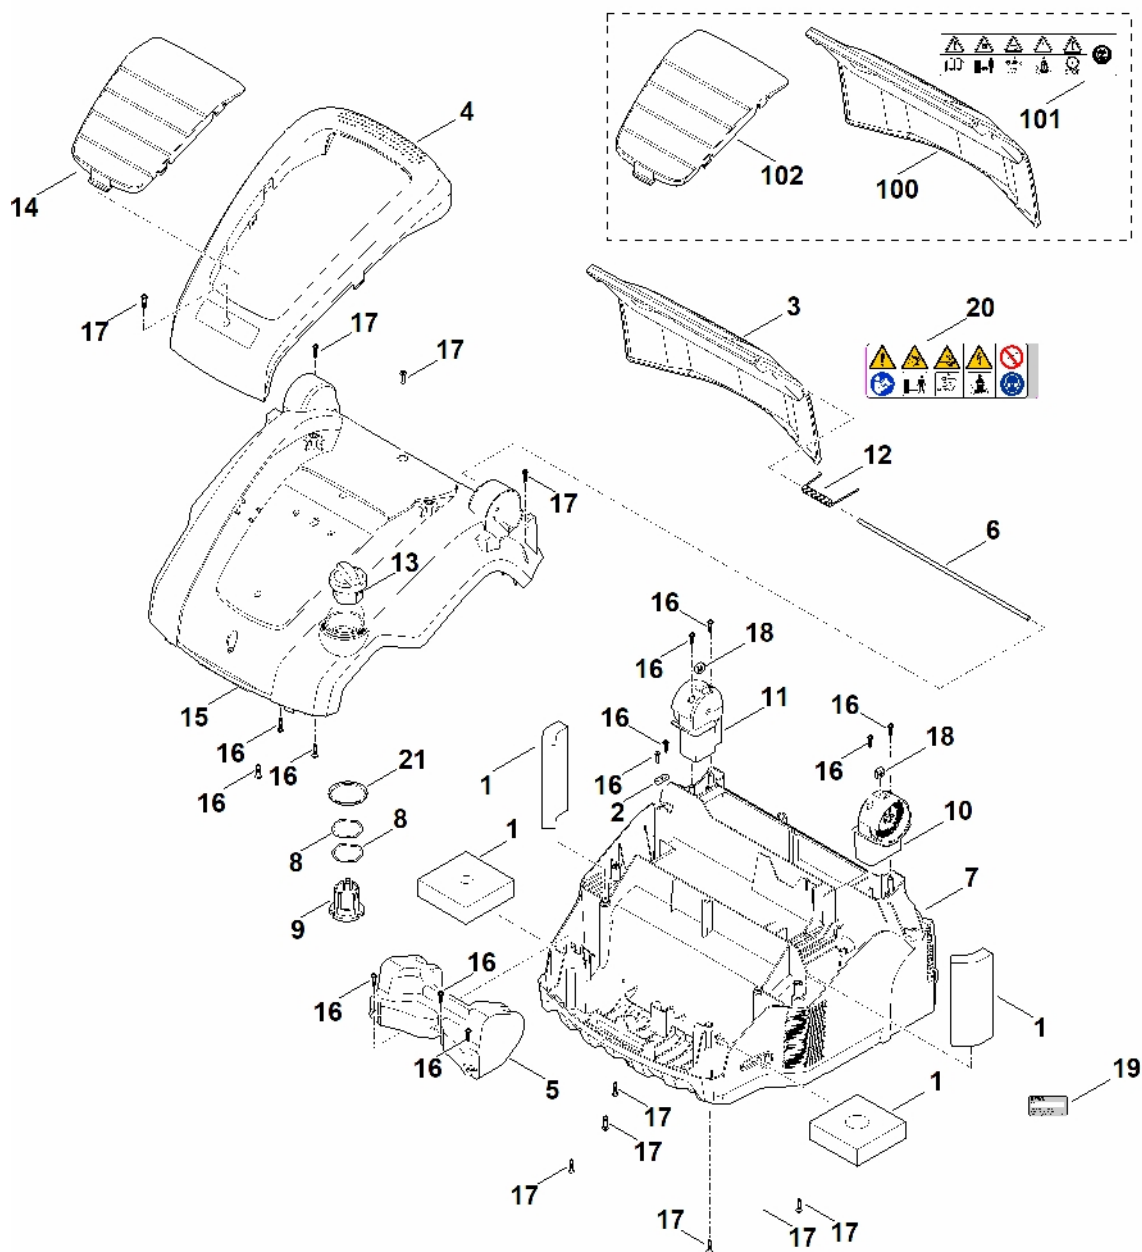

B - Kryt

B - Kryt

#	Číslo dílu	Popis	Množství	Obsahuje jeden nebo více článků	Poznámky
1	6291 007 1090	Sada filtrů	1		
2	6291 448 1300	Kabelová svorka	1		
3	6291 820 1910	Klapka	1	20	
4	6291 711 4400	Rukojeť	1		
4	6291 703 6600	Rukojeť Do sériového čísla: 998042211	1		
5	6291 710 2500	Přední protizávaží	1		
6	6291 711 0900	Osa	1		
7	6291 713 3700	Carter	1		
7	6291 712 0100	Carter Do sériového čísla: 998042211	1		
8	6291 716 0100	Pružná podložka	2		
9	6291 716 0300	Matice	1		
10	6291 716 2500	Podpěra (levá)	1		
11	6291 716 2505	Podpora (pravá strana)	1		
12	6291 716 5600	Ohnutá pružina	1		
13	6291 716 6000	Upínací kolečko	1		
14	6291 717 3611	Vymáhání	1		
15	6291 760 2205	Kryt motoru cpl.	1	8,9,13	
16	6291 951 3510	Šroub 4x16	12		
17	6291 951 3512	Šroub 4x20	10		
18	6291 955 1000	Čtyřhranná matice	2		
19	0000 967 3454	Štítek s číslem stroje	1		
19	6291 967 1800	Typový štítek RLE 240.0	1		
20	6291 967 7210	Upozornění	1		
21	6291 716 0200	Podložka	1