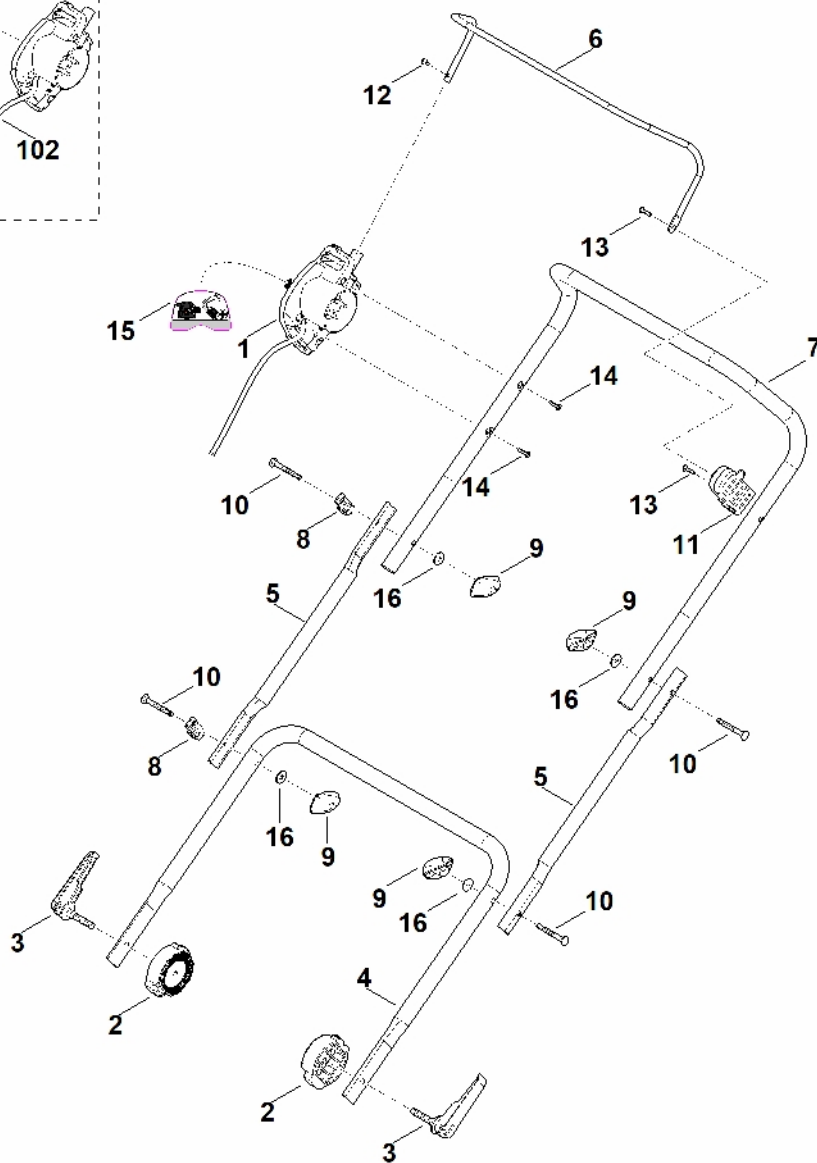

RLE 240.0

Seznam dílů
30.01.2023
Francie,
francouzština

Obsah

A – Řídítka.....	2
B – Kryt.....	4
C – Rám, nastavení výšky.....	7
D – Motor.....	9
E – Vertikutovací jednotka, vertikutovací válec.....	11
F - Sběrný koš.....	13
G - Nástroje.....	15
H - Speciální nástroj.....	17
I – Maziva.....	19
J - Elektrické připojení.....	21

A – Řídítka

A – Řídítka

#	Číslo dílu	Popis	Množství	Obsahuje jeden nebo více článků	Poznámky
1	6291 430 0415	Spínač mrtvého muže EUR	1	15	
1	6291 430 0416	Spínač mrtvého muže CH	1	15	
2	6291 708 6200	Segment s výstupky	2		
3	6291 740 5300	Napínací páka	2		
4	6291 763 4800	Spodní část řídítek	1		
5	6291 763 4900	Střední část řídítek	2		
6	6291 764 0201	Ovládací páka	1		
7	6291 780 3000	Horní část řídítek	1		
8	6311 706 6600	Průvodce	2		
9	6311 708 4300	Upínací kolečko	4		
10	6311 708 8400	Šroub	4		
11	6311 760 5205	Ložisko	1	13	
12	6291 951 3520	Šroub M4x10	1		
13	6311 951 3505	Šroub 4x16	2		
14	6311 951 3510	Šroub 4x20	2		
15	6311 967 4410	Samolepka	1		
16	9307 021 0140	Podložka 6,4	4		
100	6291 764 0200	Ovládací páka Do sériového čísla: 998039701	1		
101	6311 951 3503	Šroub 4x14 Do sériového čísla: 998039701	1		
102	6291 430 0405	Spínač mrtvého muže EUR Do sériového čísla: 998042211	1	103	
102	6291 430 0406	Spínač mrtvého muže CH Do sériového čísla: 998042211	1	103	
103	6311 967 4400	Nálepka Do sériového čísla: 998042211	1		