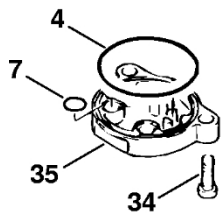

636ET005 KN

Ventilový blok

#	Číslo dílu	Popis	Množství	Obsahuje jeden nebo více článků	Poznámky
1	4762 700 6200	Ventil	6	2	
2	9645 945 7520	O-kroužek 10,82x1,78	6		
4	9645 945 8220	O-kroužek 53,7x1,78-NBR70	1		
7	9645 945 7486	O-kroužek 9x1,5-NBR70	2		
30	9645 945 7527	O-kroužek 12x2,5	1		
31	4762 512 1200	Ventilová klec	1		
32	9645 945 7464	O-kroužek 6x2	1		
33	4762 708 5800	Závitová zátka	1		
34	9045 319 1800	Válcový šroub M8x20	4		
35	4762 701 0900	Kryt	1		
36	9645 945 7606	O-kroužek 18,14x1,78	2