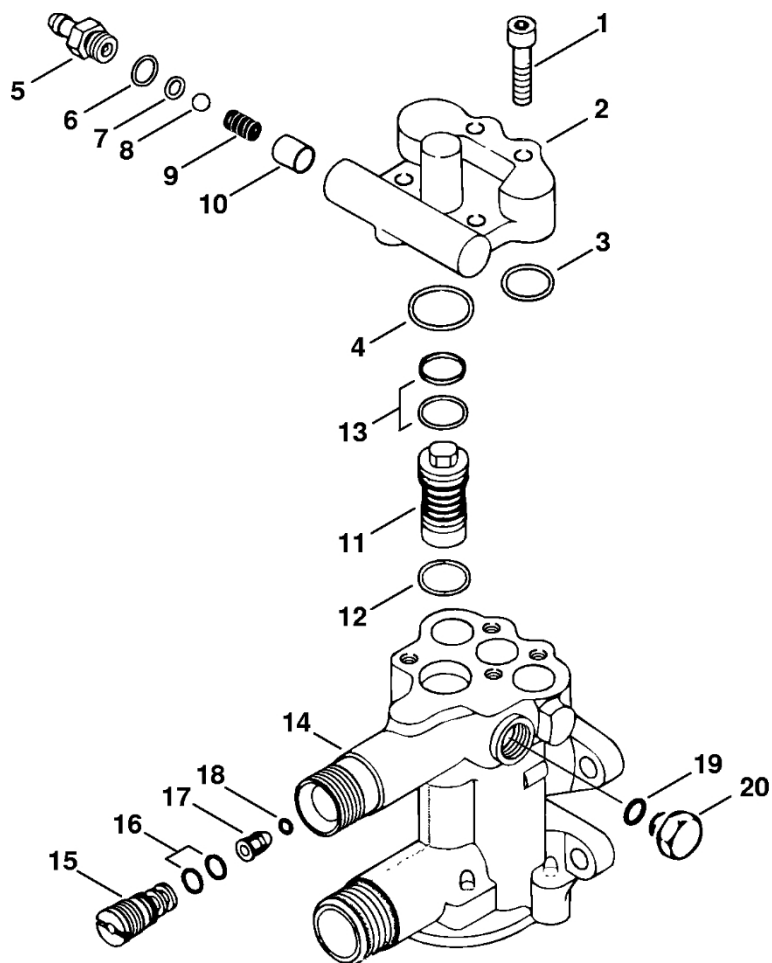

636ET014 KN

#	Číslo dílu	Popis	Množství	Obsahuje jeden nebo více článků	Poznámky
1	4762 706 2112	Horní kryt	1		
2	4762 439 0602	Těsnicí krytka	1		
3	4760 435 0320	Spínač	1		
4	4762 605 1000	Kondenzátor 40 µF	1		
5	9073 478 3346	Parkerova šroub s válcovou hlavou 4,2x25	6		
8	4762 432 3600	Zajišťovací kroužek	1		
9	9039 488 0658	Závitový šroub M4x10	1		
10	4762 440 2000	Napájecí kabel	1		
11	4762 706 2120	Kryt	1		
12	4762 501 0500	Hadice	1		
13	4762 701 6600	Sací filtr	1		
14	4762 706 1300	Podpěra	3		
15	9022 341 1080	Válcový šroub IS-M5x35	3		
16	9645 945 9240	O-kroužek 139,37x2,62-NBR70	1		
17	4762 435 5900	Kabelové svorky	1		
18	4762 706 0500	Lepicí fólie	1		

636ET022 SC

#	Číslo dílu	Popis	Množství	Obsahuje jeden nebo více článků	Poznámky
1	4762 435 2300	Pedál	1		
2	4762 706 2110	Horní kryt	1		
3	4762 439 0601	Těsnicí krytka	1		
4	4762 435 6000	Podpěra	1		
5	4762 435 0320	Přepínač	1		
	4762 007 1001	Sada dílů kapoty	1	6 - 8	
6	4762 706 2111	Kryt	1		
7	4762 439 0602	Těsnicí krytka	1		
8	4760 435 0320	Spínač	1		
9	9022 341 1055	Válcový šroub IS-M5x25	3		

Regulační a bezpečnostní blok

636ET021 KN

Regulační a bezpečnostní blok

#	Číslo dílu	Popis	Množství	Obsahuje jeden nebo více článků	Poznámky
1	9079 319 1350	Šroub s plochou hlavou M6x25	4		
2	4762 701 0502	Kryt čerpadla	1		
3	9645 945 3690	O-kroužek 15,6x1,78	3		
4	9645 945 7660	O-kroužek 20,35 x 1,78	1		
5	4762 708 9600	Manžeta	1		
6	9645 945 7464	O-kroužek 6x2	1		
7	9645 945 7460	O-kroužek 5,28x1,78	1		
8	9516 003 2620	Kulička Ø 7 mm	1		
9	4762 708 3300	Pružina	1		
10	4762 511 0600	Pouzdro	1		
11	4762 510 3100	Bypassový ventil	1	12, 13	
12	9645 945 7526	O-kroužek 12x2	1		
13	9645 945 7560	O-kroužek 14x1,78	1		
14	4762 700 4600	Ventilový blok	1	19, 20	
15	4762 500 1401	Vstřikovač	1		
16	9645 945 7495	O-kroužek 7,5x2	2		
17	4762 701 9600	Zpětný ventil	1		
18	9645 945 7445	O-kroužek 4x2	1		
19	9645 945 7464	O-kroužek 6x2	1		
20	4762 708 5800	Závitová zátka	1		