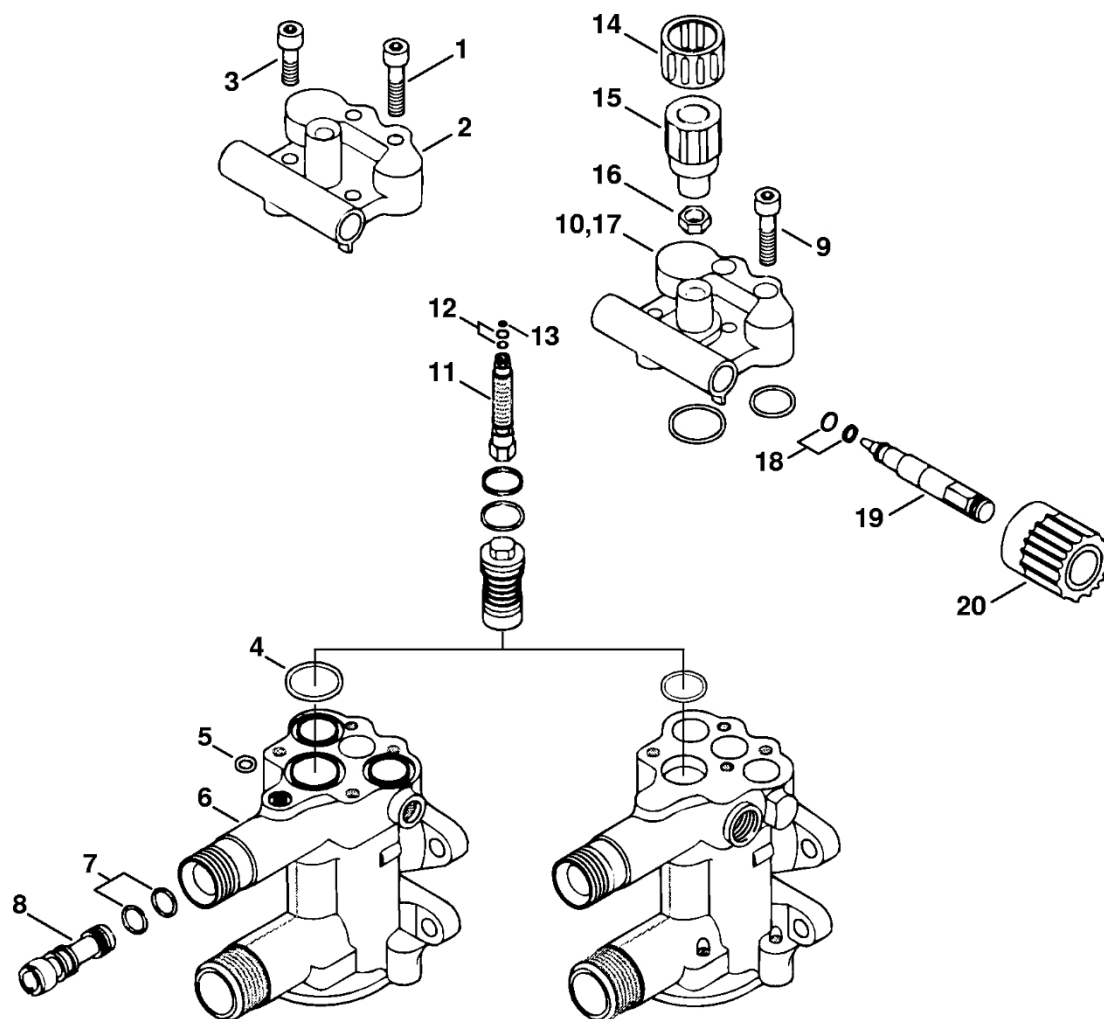

Pistole

636ET026 SC

Pistole

#	Číslo dílu	Popis	Množství	Obsahuje jeden nebo více článků	Poznámky
	4915 500 1306	Pistole	1	1 - 17	
1	4915 502 5500	Poloviční pistole	1		
2	9039 488 0670	Závitový šroub M4x14	9		
3	4915 502 5701	Zarážka	1		
4	4915 500 0601	Ventil	1	6 - 9	
6	9645 945 7426	O-kroužek NBR ID=2,8 S=1,6	1		
7	4915 502 0600	Nastavovací šroub	1		
8	4915 502 3700	Pružinová spona	1		
9	4915 505 0120	Pružina	1		
10	9645 945 7479	O-kroužek 7,59x2,62	1		
11	4915 502 1521	Páka	1		
12	4915 503 0701	Šroub	1		
13	4915 503 2300	Pouzdro	1		
14	4915 502 3802	Trubka	1		
15	4915 500 0201	Spojovací díl	1	16	
16	9645 945 7480	O-kroužek 7,65x1,78	1		
17	4915 505 0501	Podložka	1		

636ET027 SC

#	Číslo dílu	Popis	Množství	Obsahuje jeden nebo více článků	Poznámky
1	4762 791 0311	Rukojeť	1		
2	4762 792 5900	Opěrná deska	1		
3	9027 068 1370	Šroub s kulatou hlavou M6x30-4.6	2		
4	4762 791 8300	Matice	2		
5	4762 791 3500	Podvozek	1		
6	4762 792 3301	Šroub	2		
7	4762 791 7001	Osa	1		
8	4762 791 3610	Kolo	2		
9	4900 505 1201	Rychloupínání	2		
10	4762 791 9201	Krytka	2		

Regulační a bezpečnostní blok

636ET028 SC

Regulační a bezpečnostní blok

#	Číslo dílu	Popis	Množství	Obsahuje jeden nebo více článků	Poznámky
1	9045 318 1860	Válcový šroub M8x30	2		
2	4762 701 0500	Kryt čerpadla	1		
3	9045 319 1800	Válcový šroub M8x20	2		
4	9645 945 7669	O-kroužek 21,5x1,78	1		
5	9645 945 7473	O-kroužek NBR ID=6,7 S=1,78	1		
6	4762 701 1210	Ventilový blok	1		
7	9645 945 7486	O-kroužek 9x1,5-NBR70	2		
8	4762 500 1400	Vstříkovač	1		
9	9079 319 1350	Šroub s plochou hlavou M6x25	4		
10	4762 701 0501	Kryt čerpadla	1		
11	4762 510 0301	Rozdělovací píst	1	12, 13	
12	9645 945 3323	O-kroužek 5x2	1		
13	9645 945 7440	O-kroužek 3,68x1,78	1		
14	4762 519 0200	Těsnicí kroužek	1		
15	4762 512 0500	Manometr	1		
16	9208 260 1145	Šestihranná matice M8	1		
17	4762 701 0501	Kryt čerpadla	1		
18	9645 945 7450	O-kroužek 4,47x1,78	1		
19	4762 510 1900	Nastavovací šroub	1	18	
20	4762 512 0400	Knoflík	1		