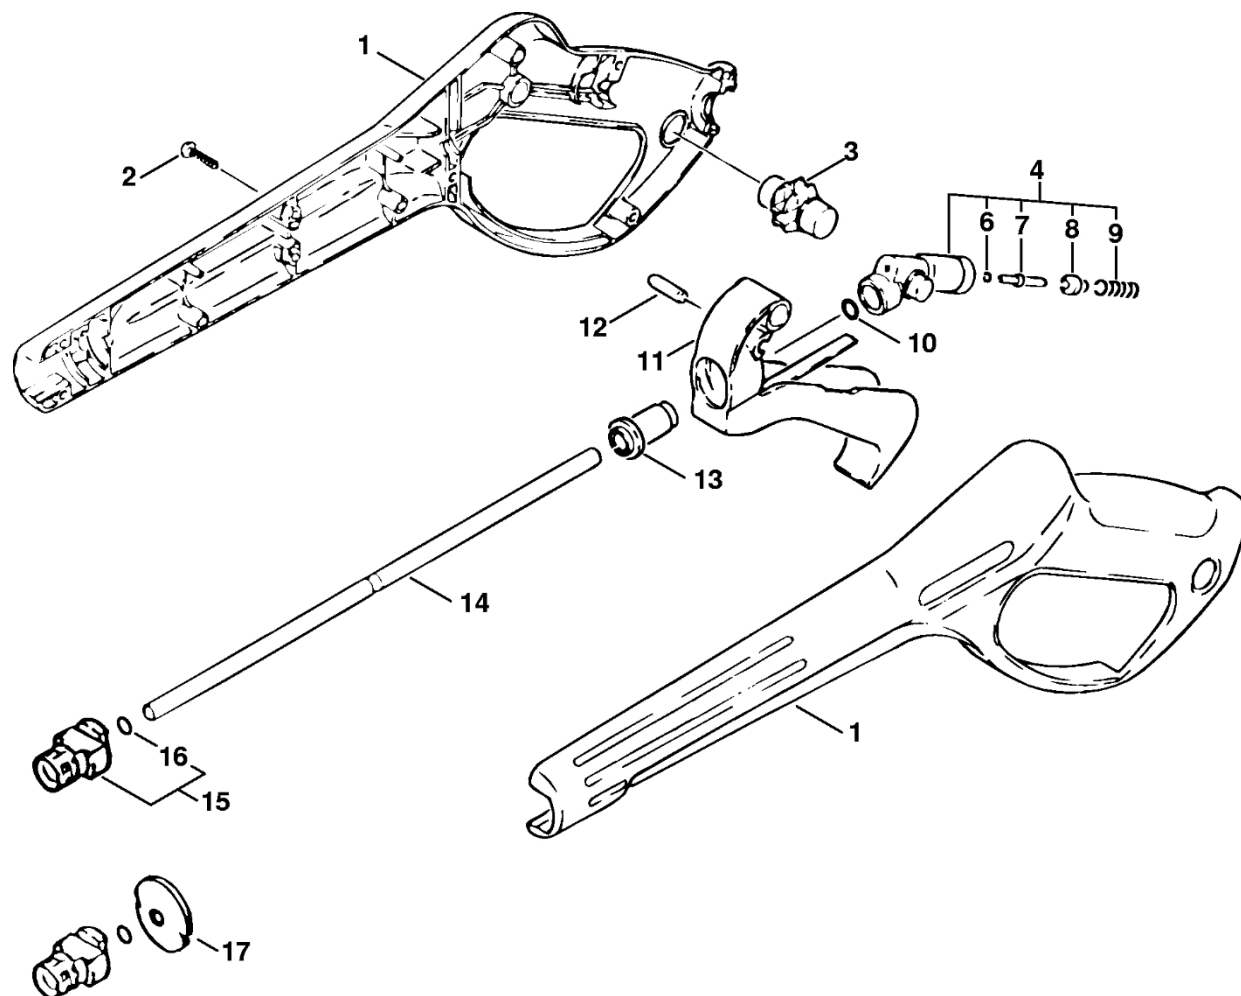

Čerpa dlo

636ET024 SC

#	Číslo dílu	Popis	Množství	Obsahuje jeden nebo více článků	Poznámky
1	4763 760 7050	Sada pístů	3		
2	4762 708 3301	Pružina	3		
3	4762 701 8500	Vodící píst	1		
4	4762 709 2100	Těsnicí kroužek 14x22x7	3		
5	4762 708 5701	Pouzdro	3		
6	4762 709 2101	Těsnicí kroužek	3		
7	9045 371 1950	Válcový šroub M8x50	4		
8	9645 945 8585	O-kroužek NBR ID=80 S=3	1		
9	4762 502 2104	Síto	1		
10	4760 700 7303	Spojka pro ohebnou hadici	1		
11	4762 500 5400	Vodní filtr	1	12	
12	4762 502 0700	Filtr	1		

Pistole

636ET026 SC

Pistole

#	Číslo dílu	Popis	Množství	Obsahuje jeden nebo více článků	Poznámky
	4915 500 1306	Pistole	1	1 - 17	
1	4915 502 5500	Poloviční pistole	1		
2	9039 488 0670	Závitový šroub M4x14	9		
3	4915 502 5701	Zarážka	1		
4	4915 500 0601	Ventil	1	6 - 9	
6	9645 945 7426	O-kroužek NBR ID=2,8 S=1,6	1		
7	4915 502 0600	Nastavovací šroub	1		
8	4915 502 3700	Pružinová spona	1		
9	4915 505 0120	Pružina	1		
10	9645 945 7479	O-kroužek 7,59x2,62	1		
11	4915 502 1521	Páka	1		
12	4915 503 0701	Šroub	1		
13	4915 503 2300	Pouzdro	1		
14	4915 502 3802	Trubka	1		
15	4915 500 0201	Spojovací díl	1	16	
16	9645 945 7480	O-kroužek 7,65x1,78	1		
17	4915 505 0501	Podložka	1		