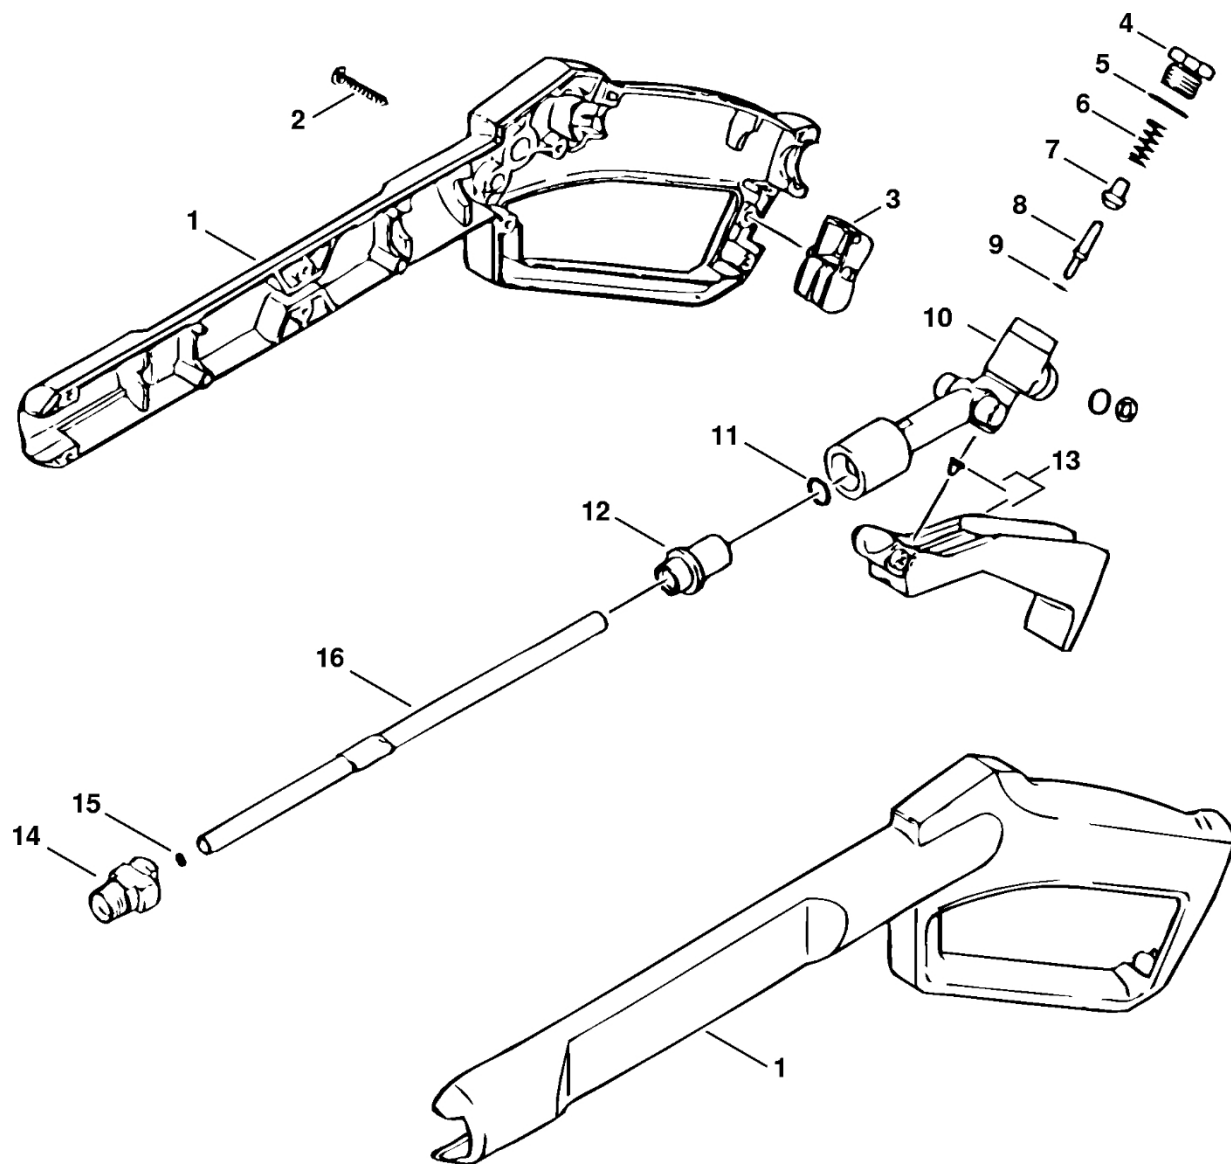

Regulační a bezpečnostní blok

636ET028 SC

Regulační a bezpečnostní blok

#	Číslo dílu	Popis	Množství	Obsahuje jeden nebo více článků	Poznámky
1	9045 318 1860	Válcový šroub M8x30	2		
2	4762 701 0500	Kryt čerpadla	1		
3	9045 319 1800	Válcový šroub M8x20	2		
4	9645 945 7669	O-kroužek 21,5x1,78	1		
5	9645 945 7473	O-kroužek NBR ID=6,7 S=1,78	1		
6	4762 701 1210	Ventilový blok	1		
7	9645 945 7486	O-kroužek 9x1,5-NBR70	2		
8	4762 500 1400	Vstříkovač	1		
9	9079 319 1350	Šroub s plochou hlavou M6x25	4		
10	4762 701 0501	Kryt čerpadla	1		
11	4762 510 0301	Rozdělovací píst	1	12, 13	
12	9645 945 3323	O-kroužek 5x2	1		
13	9645 945 7440	O-kroužek 3,68x1,78	1		
14	4762 519 0200	Těsnicí kroužek	1		
15	4762 512 0500	Manometr	1		
16	9208 260 1145	Šestihranná matice M8	1		
17	4762 701 0501	Kryt čerpadla	1		
18	9645 945 7450	O-kroužek 4,47x1,78	1		
19	4762 510 1900	Nastavovací šroub	1	18	
20	4762 512 0400	Knoflík	1		

Pistole

636ET031 SC

Pistole

#	Číslo dílu	Popis	Množství	Obsahuje jeden nebo více článků	Poznámky
	4915 500 1302	Pistole	1	1 - 18	
1	4915 502 5502	Poloviční pistole	1		
2	9039 488 0670	Závitový šroub M4x14	9		
3	4915 502 1601	Bezpečnostní tlačítko	1		
	4915 500 0602	Ventil	1	4 - 10	
4	4915 502 3400	Závitová zátka	1		
5	9645 945 7540	O-kroužek 12,42x1,78	1		
6	4915 505 0120	Pružina	1		
7	4915 502 3700	Pružinová spona	1		
8	4915 502 0605	Nastavovací šroub	1		
9	9645 945 7426	O-kroužek NBR ID=2,8 S=1,6	1		
10	4915 502 4005	Těleso	1		
11	9645 945 7482	O-kroužek NBR ID=8 S=3	1		
12	4915 503 2301	Pouzdro	1		
13	4915 502 1525	Páka	1		
14	4915 500 0201	Spojovací díl	1	16	
15	9645 945 7480	O-kroužek 7,65x1,78	1		
16	4762 500 6901	Trubka	1		