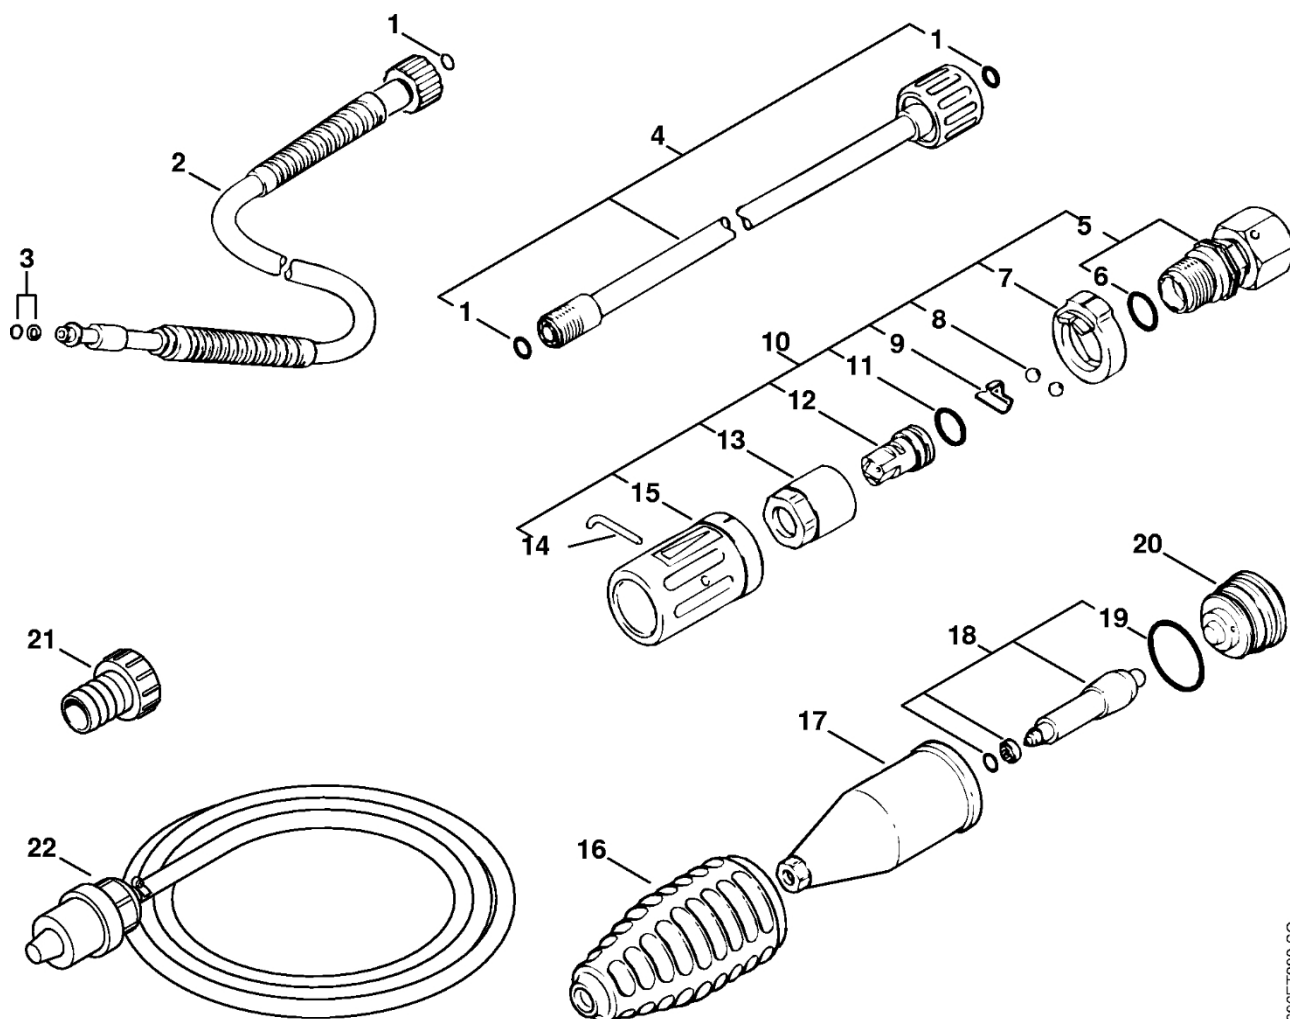

Pistole

636ET026 SC

Pistole

#	Číslo dílu	Popis	Množství	Obsahuje jeden nebo více článků	Poznámky
	4915 500 1306	Pistole	1	1 - 17	
1	4915 502 5500	Poloviční pistole	1		
2	9039 488 0670	Závitový šroub M4x14	9		
3	4915 502 5701	Zarážka	1		
4	4915 500 0601	Ventil	1	6 - 9	
6	9645 945 7426	O-kroužek NBR ID=2,8 S=1,6	1		
7	4915 502 0600	Nastavovací šroub	1		
8	4915 502 3700	Pružinová spona	1		
9	4915 505 0120	Pružina	1		
10	9645 945 7479	O-kroužek 7,59x2,62	1		
11	4915 502 1521	Páka	1		
12	4915 503 0701	Šroub	1		
13	4915 503 2300	Pouzdro	1		
14	4915 502 3802	Trubka	1		
15	4915 500 0201	Spojovací díl	1	16	
16	9645 945 7480	O-kroužek 7,65x1,78	1		
17	4915 505 0501	Podložka	1		

Volitelné příslušenství

636ET030 SC

Volitelné příslušenství

#	Číslo dílu	Popis	Množství	Obsahuje jeden nebo více článků	Poznámky
1	9645 945 7504	O-kroužek 10x2	3		
2	4915 500 0840	Vysokotlaká hadice	1		
3	9645 948 7470	O-kroužek 6,07 x 1,78	1		
4	4915 500 0955	Lance	1	1	
5	4762 500 2800	Tělo trysky	1	6	
6	9645 945 7562	O-kroužek 14x2,5	1		
7	4762 502 3900	Zarážkový kroužek	1		
8	9516 003 2020	Kulička Ø 5 mm	2		
9	4762 502 1200	Podložka	1		
10	4762 500 6300	Tryska 038	1	5 - 9, 11 - 15	
11	9645 945 7540	O-kroužek 12,42x1,78	1		
12	4762 502 1000	Tryska 038	1		
13	4915 503 2900	Šestihranná matice	1		
14	4762 505 2300	Spona	1		
15	4762 502 1400	Nastavovací objímka	1		
	4900 500 1623	Turbodýza	1	16 - 20	
16	4900 505 1101	Krytka	1		
17	4900 502 1100	Tělo trysky	1		
18	4900 007 1015	Sada pro opravu turbodýzy	1	19	
19	9645 945 3377	O-kroužek 28x2	1		
20	4915 502 3415	Závitová zátka	1		
21	4763 700 7300	Spojka pro ohebnou hadici	1		
22	4900 500 0502	Ohebná sací hadice	1		