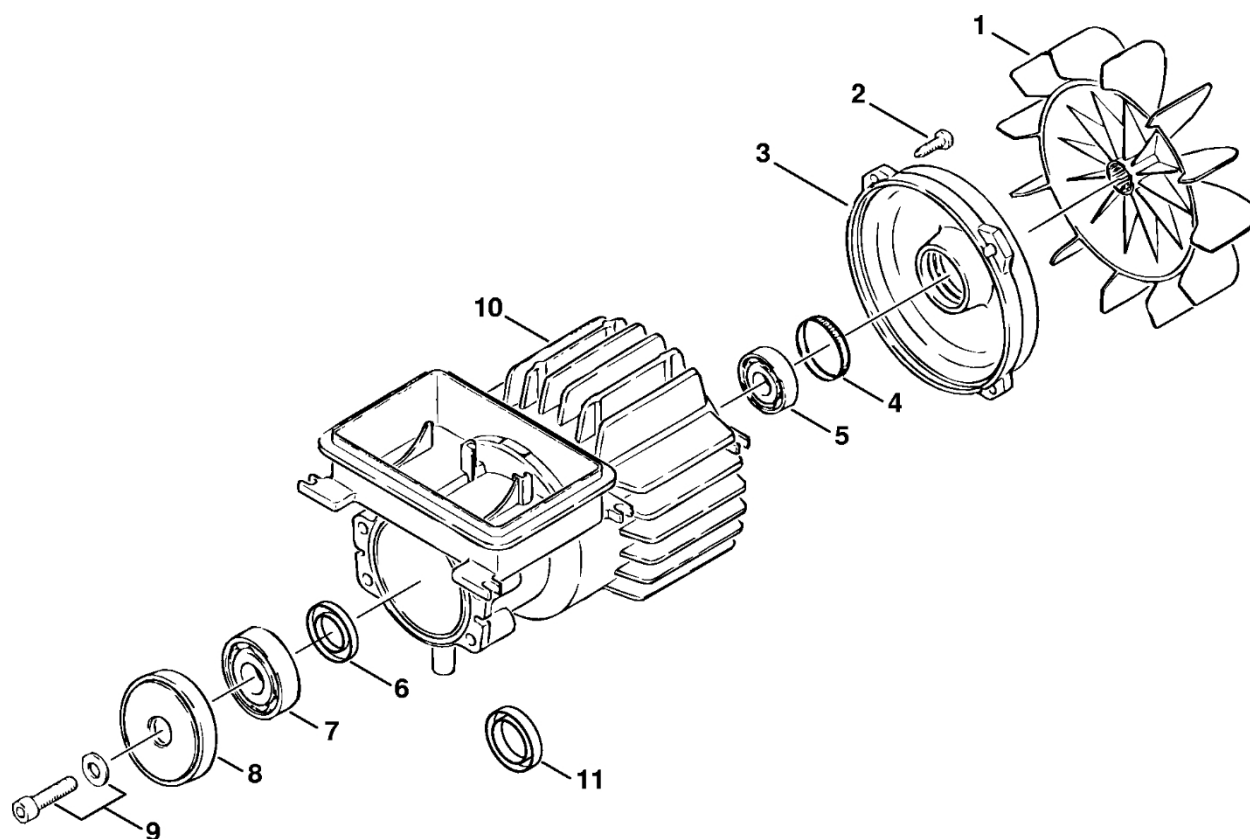

Ventilový blok

636ET023 SC

Ventilový blok

#	Číslo dílu	Popis	Množství	Obsahuje jeden nebo více článků	Poznámky
1	4762 700 6200	Ventil	6	2	
2	9645 945 7520	O-kroužek 10,82x1,78	6		
3	4762 701 3801	Pouzdro	2		
4	9645 945 8220	O-kroužek 53,7x1,78-NBR70	1		
5	9079 319 1350	Šroub s plochou hlavou M6x25	4		
6	4762 701 0901	Kryt	1		
7	9645 945 7486	O-kroužek 9x1,5-NBR70	2		
8	9645 945 7470	O-kroužek 6,07 x 1,78 – NBR80	1		
9	4762 511 0500	Píst rozdělovače	1		
10	4762 518 0200	Pružina	1		
11	4762 518 0600	Podložka	1		
12	4762 007 1050	Sada těsnění	1		
13	9645 945 7520	O-kroužek 10,82 x 1,78	1		
14	4762 701 1000	Těleso	1		
15	9645 945 7565	O-kroužek 15x1,5	1		
16	4762 518 0601	Podložka	1		
17	4762 518 1100	Zarážka	1		
18	9645 945 3008	O-kroužek 15x1	1		
19	4762 511 0601	Pouzdro	1		
20	4762 518 0210	Pružina	1		
21	4762 706 1800	Spona	1		
22	4762 432 1000	Elektrická skříň	1		
23	4762 708 1600	Hmoždinka	1		
24	4762 435 0330	Spínač	1		
25	4762 440 0800	Připojovací kabel	1		
26	4762 432 9000	Ochranná krytka	1		

Čerpa dlo

636ET024 SC

#	Číslo dílu	Popis	Množství	Obsahuje jeden nebo více článků	Poznámky
1	4763 760 7050	Sada pístů	3		
2	4762 708 3301	Pružina	3		
3	4762 701 8500	Vodící píst	1		
4	4762 709 2100	Těsnicí kroužek 14x22x7	3		
5	4762 708 5701	Pouzdro	3		
6	4762 709 2101	Těsnicí kroužek	3		
7	9045 371 1950	Válcový šroub M8x50	4		
8	9645 945 8585	O-kroužek NBR ID=80 S=3	1		
9	4762 502 2104	Síto	1		
10	4760 700 7303	Spojka pro ohebnou hadici	1		
11	4762 500 5400	Vodní filtr	1	12	
12	4762 502 0700	Filtr	1		