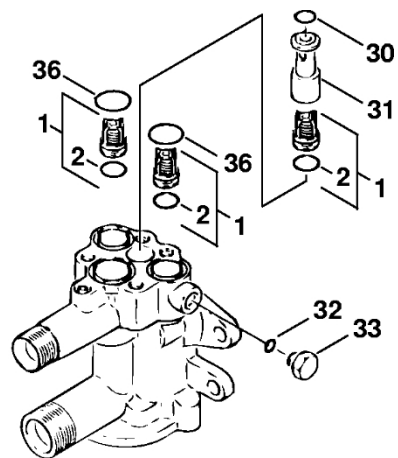

636ET005 KN

Ventilový blok

#	Číslo dílu	Popis	Množství	Obsahuje jeden nebo více článků	Poznámky
1	4762 700 6200	Ventil	6	2	
2	9645 945 7520	O-kroužek 10,82x1,78	6		
4	9645 945 8220	O-kroužek 53,7x1,78-NBR70	1		
7	9645 945 7486	O-kroužek 9x1,5-NBR70	2		
30	9645 945 7527	O-kroužek 12x2,5	1		
31	4762 512 1200	Ventilová klec	1		
32	9645 945 7464	O-kroužek 6x2	1		
33	4762 708 5800	Závitová zátka	1		
34	9045 319 1800	Válcový šroub M8x20	4		
35	4762 701 0900	Kryt	1		
36	9645 945 7606	O-kroužek 18,14x1,78	2