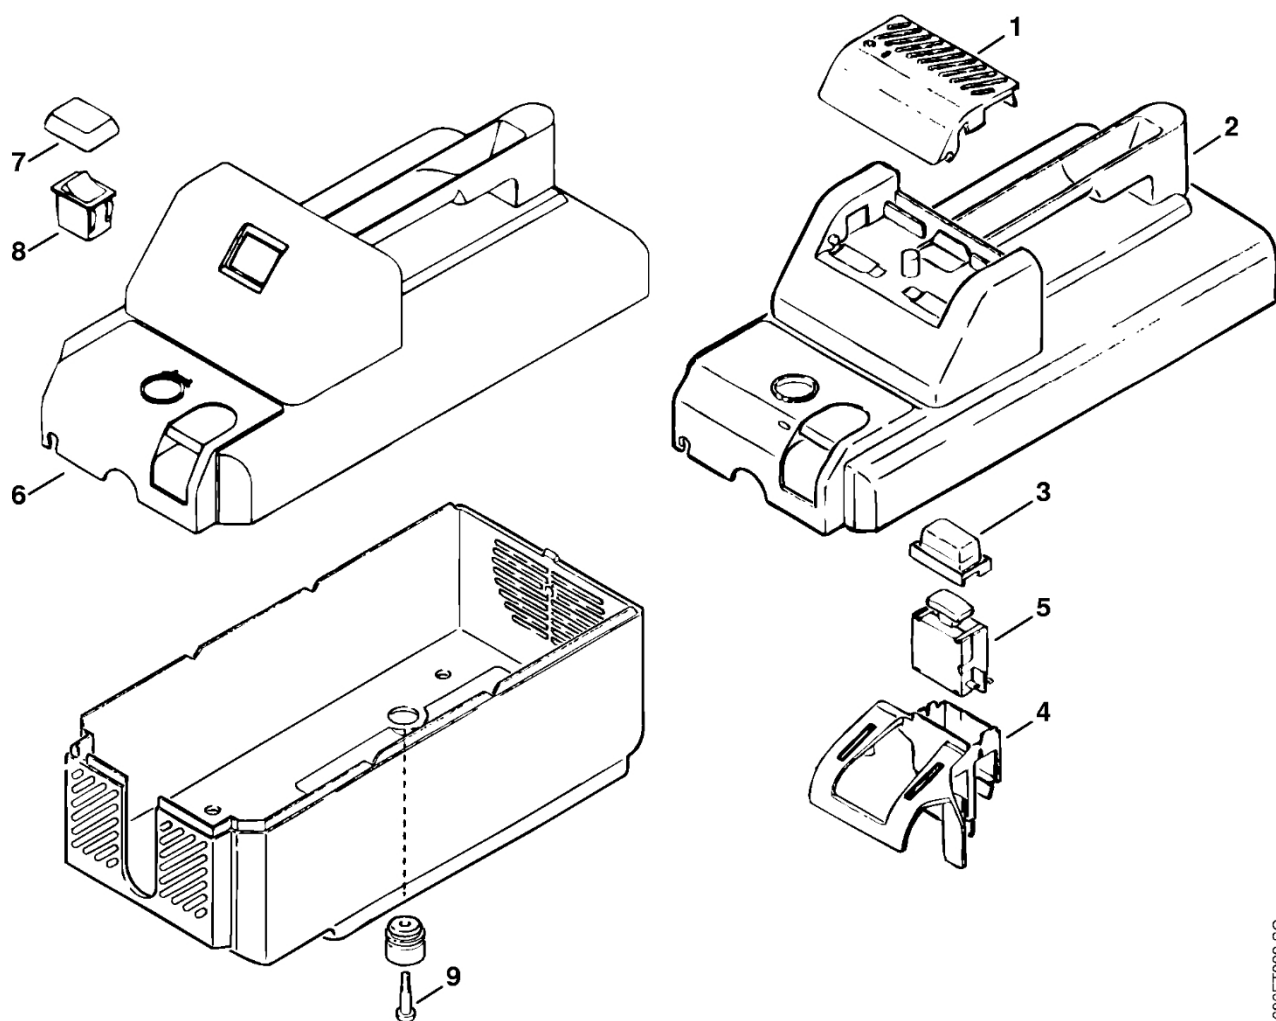

636ET014 KN

#	Číslo dílu	Popis	Množství	Obsahuje jeden nebo více článků	Poznámky
1	4762 706 2112	Horní kryt	1		
2	4762 439 0602	Těsnicí krytka	1		
3	4760 435 0320	Spínač	1		
4	4762 605 1000	Kondenzátor 40 µF	1		
5	9073 478 3346	Parkerova šroub s válcovou hlavou 4,2x25	6		
8	4762 432 3600	Zajišťovací kroužek	1		
9	9039 488 0658	Závitový šroub M4x10	1		
10	4762 440 2000	Napájecí kabel	1		
11	4762 706 2120	Kryt	1		
12	4762 501 0500	Hadice	1		
13	4762 701 6600	Sací filtr	1		
14	4762 706 1300	Podpěra	3		
15	9022 341 1080	Válcový šroub IS-M5x35	3		
16	9645 945 9240	O-kroužek 139,37x2,62-NBR70	1		
17	4762 435 5900	Kabelové svorky	1		
18	4762 706 0500	Lepicí fólie	1		

636ET022 SC

#	Číslo dílu	Popis	Množství	Obsahuje jeden nebo více článků	Poznámky
1	4762 435 2300	Pedál	1		
2	4762 706 2110	Horní kryt	1		
3	4762 439 0601	Těsnicí krytka	1		
4	4762 435 6000	Podpěra	1		
5	4762 435 0320	Přepínač	1		
	4762 007 1001	Sada dílů kapoty	1	6 - 8	
6	4762 706 2111	Kryt	1		
7	4762 439 0602	Těsnicí krytka	1		
8	4760 435 0320	Spínač	1		
9	9022 341 1055	Válcový šroub IS-M5x25	3		

Regulační a bezpečnostní blok

636ET021 KN

Regulační a bezpečnostní blok

#	Číslo dílu	Popis	Množství	Obsahuje jeden nebo více článků	Poznámky
1	9079 319 1350	Šroub s plochou hlavou M6x25	4		
2	4762 701 0502	Kryt čerpadla	1		
3	9645 945 3690	O-kroužek 15,6x1,78	3		
4	9645 945 7660	O-kroužek 20,35 x 1,78	1		
5	4762 708 9600	Manžeta	1		
6	9645 945 7464	O-kroužek 6x2	1		
7	9645 945 7460	O-kroužek 5,28x1,78	1		
8	9516 003 2620	Kulička Ø 7 mm	1		
9	4762 708 3300	Pružina	1		
10	4762 511 0600	Pouzdro	1		
11	4762 510 3100	Bypassový ventil	1	12, 13	
12	9645 945 7526	O-kroužek 12x2	1		
13	9645 945 7560	O-kroužek 14x1,78	1		
14	4762 700 4600	Ventilový blok	1	19, 20	
15	4762 500 1401	Vstřikovač	1		
16	9645 945 7495	O-kroužek 7,5x2	2		
17	4762 701 9600	Zpětný ventil	1		
18	9645 945 7445	O-kroužek 4x2	1		
19	9645 945 7464	O-kroužek 6x2	1		
20	4762 708 5800	Závitová zátka	1		