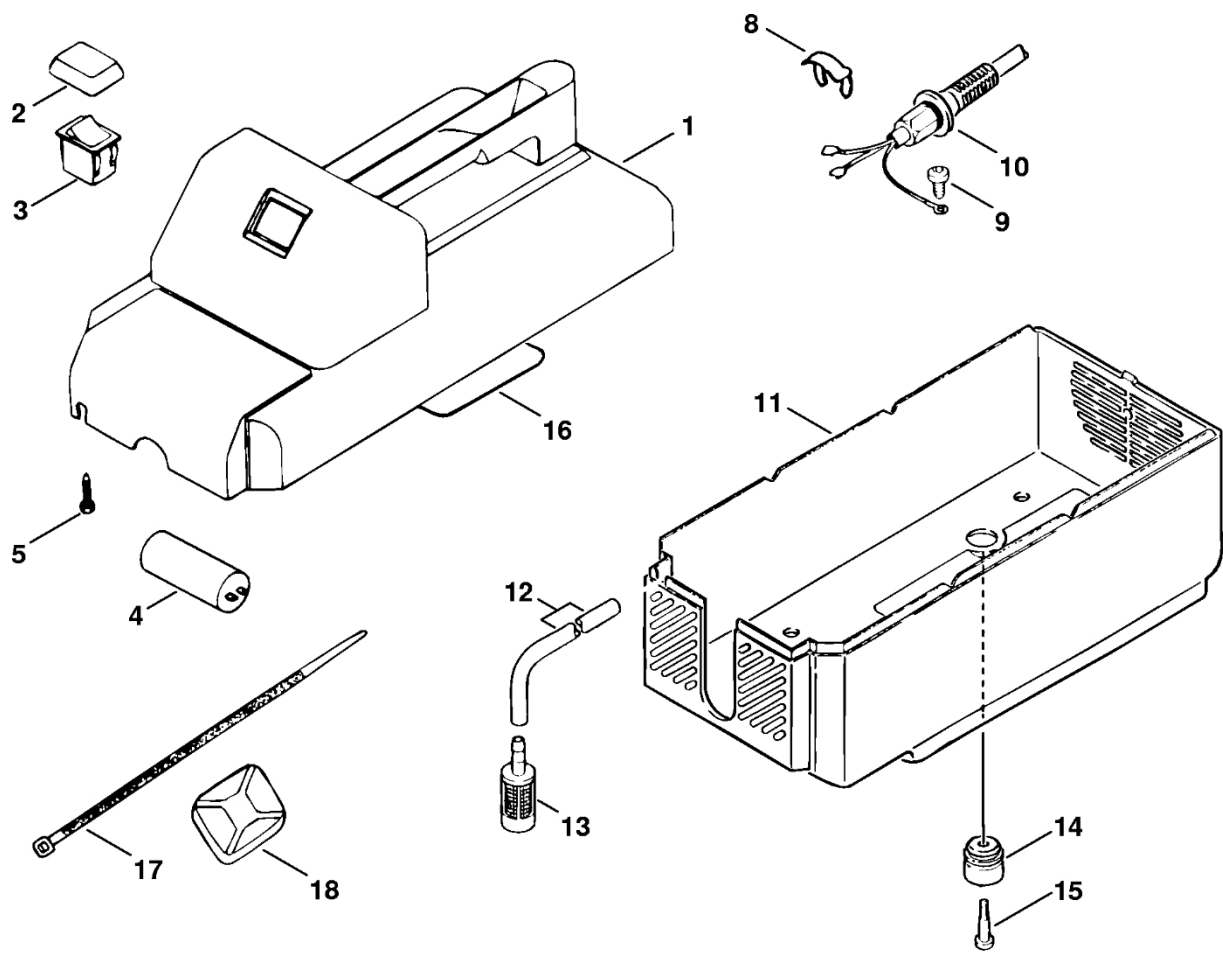

636ET014 KN

#	Číslo dílu	Popis	Množství	Obsahuje jeden nebo více článků	Poznámky
1	4762 706 2112	Horní kryt	1		
2	4762 439 0602	Těsnicí krytka	1		
3	4760 435 0320	Spínač	1		
4	4762 605 1000	Kondenzátor 40 µF	1		
5	9073 478 3346	Parkerova šroub s válcovou hlavou 4,2x25	6		
8	4762 432 3600	Zajišťovací kroužek	1		
9	9039 488 0658	Závitový šroub M4x10	1		
10	4762 440 2000	Napájecí kabel	1		
11	4762 706 2120	Kryt	1		
12	4762 501 0500	Hadice	1		
13	4762 701 6600	Sací filtr	1		
14	4762 706 1300	Podpěra	3		
15	9022 341 1080	Válcový šroub IS-M5x35	3		
16	9645 945 9240	O-kroužek 139,37x2,62-NBR70	1		
17	4762 435 5900	Kabelové svorky	1		
18	4762 706 0500	Lepicí fólie	1		

636ET022 SC

#	Číslo dílu	Popis	Množství	Obsahuje jeden nebo více článků	Poznámky
1	4762 435 2300	Pedál	1		
2	4762 706 2110	Horní kryt	1		
3	4762 439 0601	Těsnicí krytka	1		
4	4762 435 6000	Podpěra	1		
5	4762 435 0320	Přepínač	1		
	4762 007 1001	Sada dílů kapoty	1	6 - 8	
6	4762 706 2111	Kryt	1		
7	4762 439 0602	Těsnicí krytka	1		
8	4760 435 0320	Spínač	1		
9	9022 341 1055	Válcový šroub IS-M5x25	3		

Regulační a bezpečnostní blok

636ET021 KN

Regulační a bezpečnostní blok

#	Číslo dílu	Popis	Množství	Obsahuje jeden nebo více článků	Poznámky
1	9079 319 1350	Šroub s plochou hlavou M6x25	4		
2	4762 701 0502	Kryt čerpadla	1		
3	9645 945 3690	O-kroužek 15,6x1,78	3		
4	9645 945 7660	O-kroužek 20,35 x 1,78	1		
5	4762 708 9600	Manžeta	1		
6	9645 945 7464	O-kroužek 6x2	1		
7	9645 945 7460	O-kroužek 5,28x1,78	1		
8	9516 003 2620	Kulička Ø 7 mm	1		
9	4762 708 3300	Pružina	1		
10	4762 511 0600	Pouzdro	1		
11	4762 510 3100	Bypassový ventil	1	12, 13	
12	9645 945 7526	O-kroužek 12x2	1		
13	9645 945 7560	O-kroužek 14x1,78	1		
14	4762 700 4600	Ventilový blok	1	19, 20	
15	4762 500 1401	Vstřikovač	1		
16	9645 945 7495	O-kroužek 7,5x2	2		
17	4762 701 9600	Zpětný ventil	1		
18	9645 945 7445	O-kroužek 4x2	1		
19	9645 945 7464	O-kroužek 6x2	1		
20	4762 708 5800	Závitová zátka	1		