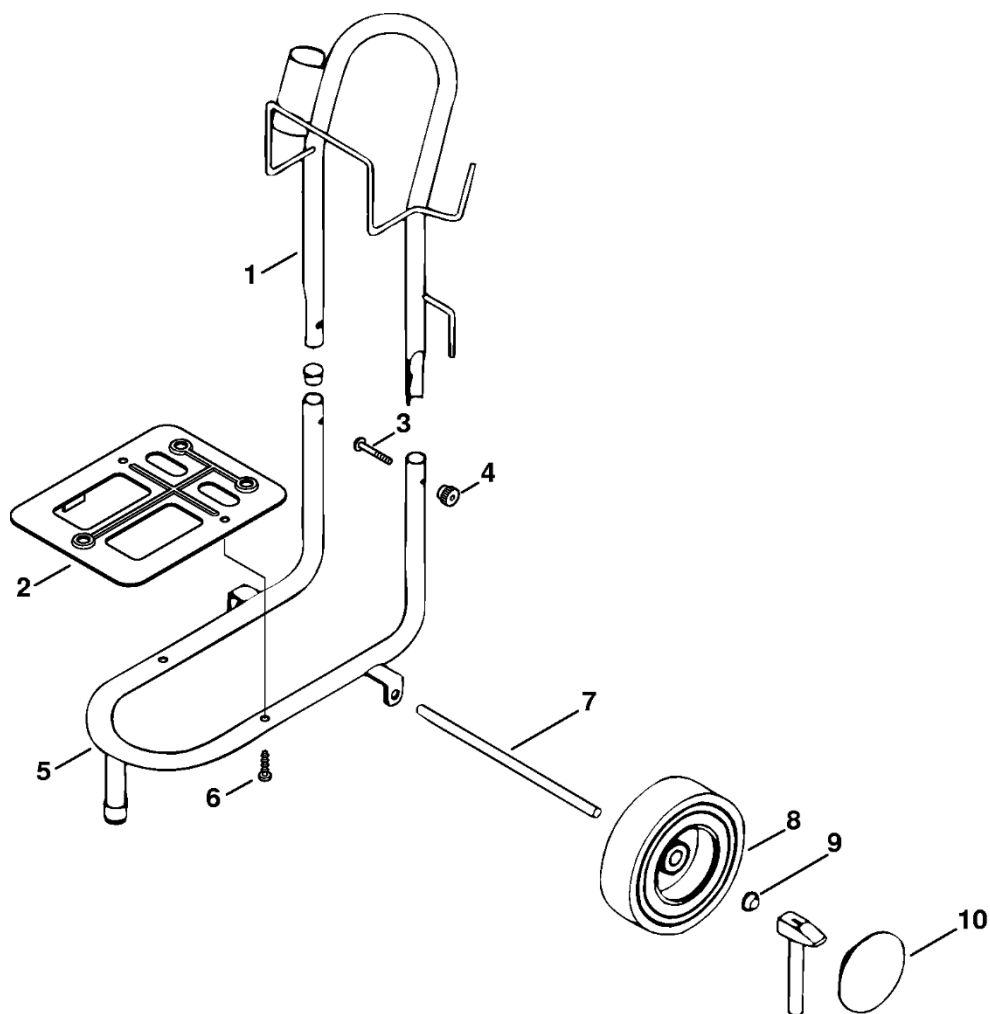

636ET027 SC

#	Číslo dílu	Popis	Množství	Obsahuje jeden nebo více článků	Poznámky
1	4762 791 0311	Rukojeť	1		
2	4762 792 5900	Opěrná deska	1		
3	9027 068 1370	Šroub s kulatou hlavou M6x30-4.6	2		
4	4762 791 8300	Matice	2		
5	4762 791 3500	Podvozek	1		
6	4762 792 3301	Šroub	2		
7	4762 791 7001	Osa	1		
8	4762 791 3610	Kolo	2		
9	4900 505 1201	Rychloupínání	2		
10	4762 791 9201	Krytka	2