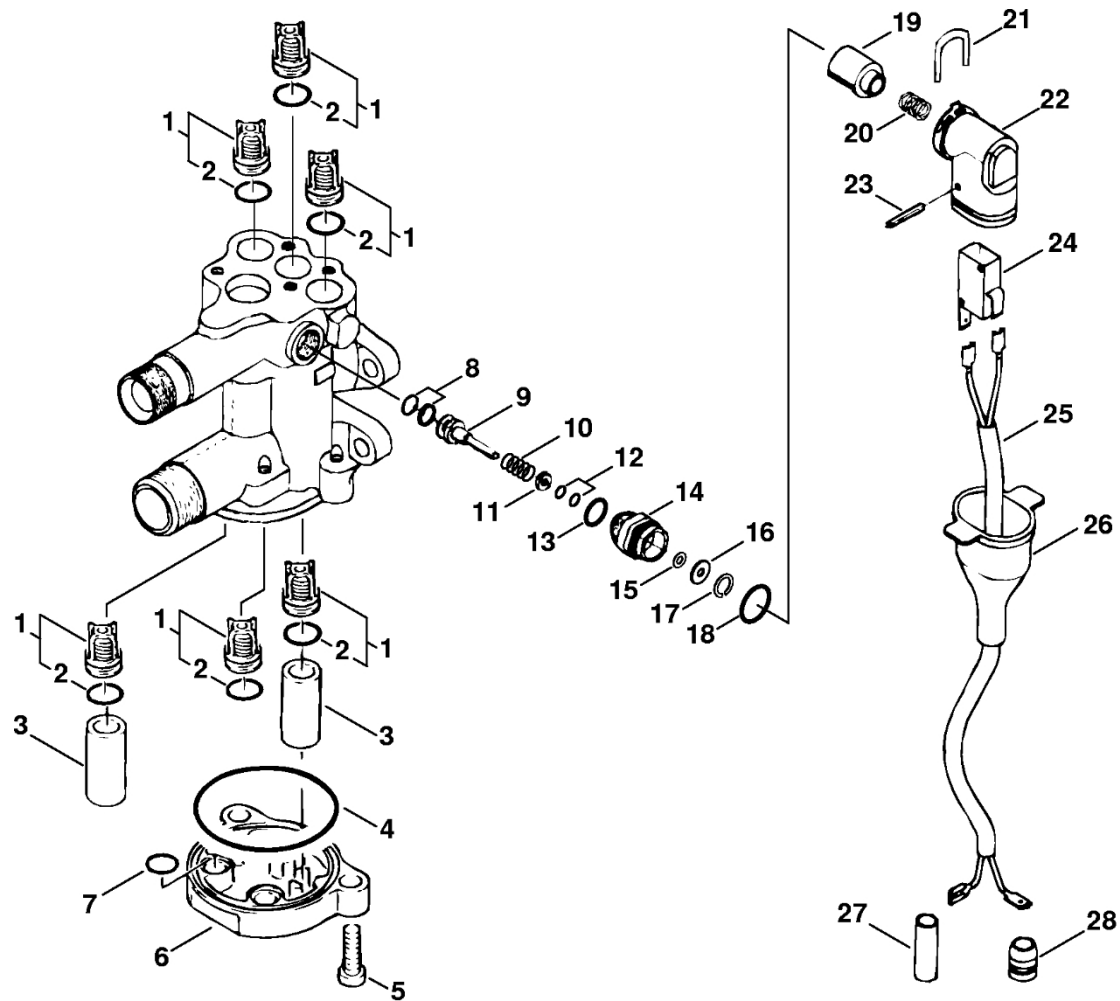

Ventilový blok

636ET023 SC

Ventilový blok

#	Číslo dílu	Popis	Množství	Obsahuje jeden nebo více článků	Poznámky
1	4762 700 6200	Ventil	6	2	
2	9645 945 7520	O-kroužek 10,82x1,78	6		
3	4762 701 3801	Pouzdro	2		
4	9645 945 8220	O-kroužek 53,7x1,78-NBR70	1		
5	9079 319 1350	Šroub s plochou hlavou M6x25	4		
6	4762 701 0901	Kryt	1		
7	9645 945 7486	O-kroužek 9x1,5-NBR70	2		
8	9645 945 7470	O-kroužek 6,07 x 1,78 – NBR80	1		
9	4762 511 0500	Píst rozdělovače	1		
10	4762 518 0200	Pružina	1		
11	4762 518 0600	Podložka	1		
12	4762 007 1050	Sada těsnění	1		
13	9645 945 7520	O-kroužek 10,82 x 1,78	1		
14	4762 701 1000	Těleso	1		
15	9645 945 7565	O-kroužek 15x1,5	1		
16	4762 518 0601	Podložka	1		
17	4762 518 1100	Zarážka	1		
18	9645 945 3008	O-kroužek 15x1	1		
19	4762 511 0601	Pouzdro	1		
20	4762 518 0210	Pružina	1		
21	4762 706 1800	Spona	1		
22	4762 432 1000	Elektrická skříň	1		
23	4762 708 1600	Hmoždinka	1		
24	4762 435 0330	Spínač	1		
25	4762 440 0800	Připojovací kabel	1		
26	4762 432 9000	Ochranná krytka	1