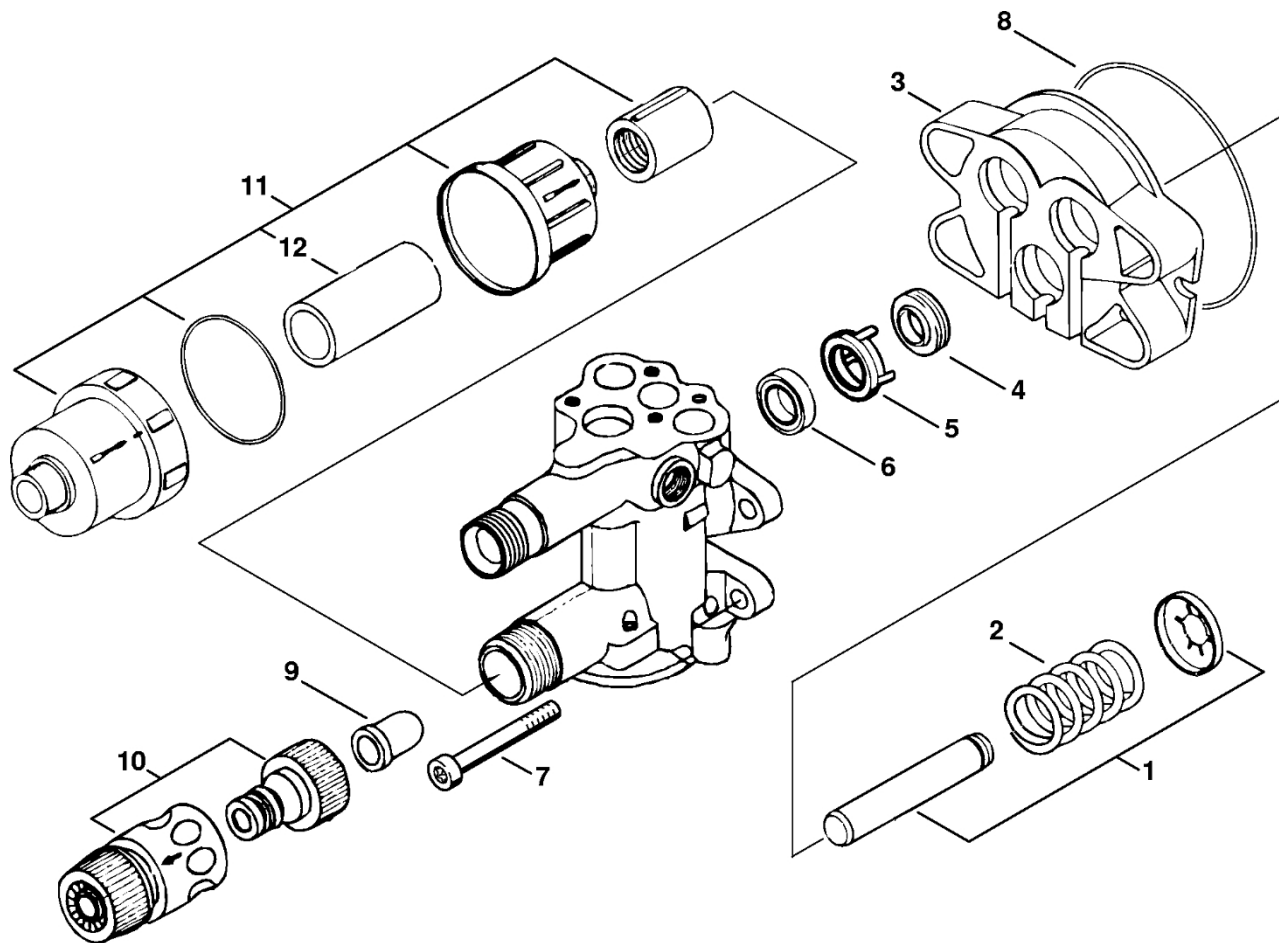

#	Číslo dílu	Popis	Množství	Obsahuje jeden nebo více článků	Poznámky
27	4762 442 0400	Izolující plášť	1		
28	4760 432 9300		2		
	Pouzdro				

636ET005 KN

Ventilový blok

#	Číslo dílu	Popis	Množství	Obsahuje jeden nebo více článků	Poznámky
1	4762 700 6200	Ventil	6	2	
2	9645 945 7520	O-kroužek 10,82x1,78	6		
4	9645 945 8220	O-kroužek 53,7x1,78-NBR70	1		
7	9645 945 7486	O-kroužek 9x1,5-NBR70	2		
30	9645 945 7527	O-kroužek 12x2,5	1		
31	4762 512 1200	Ventilová klec	1		
32	9645 945 7464	O-kroužek 6x2	1		
33	4762 708 5800	Závitová zátka	1		
34	9045 319 1800	Válcový šroub M8x20	4		
35	4762 701 0900	Kryt	1		
36	9645 945 7606	O-kroužek 18,14x1,78	2		

Čerpa dlo

636ET024 SC

#	Číslo dílu	Popis	Množství	Obsahuje jeden nebo více článků	Poznámky
1	4763 760 7050	Sada pístů	3		
2	4762 708 3301	Pružina	3		
3	4762 701 8500	Vodící píst	1		
4	4762 709 2100	Těsnicí kroužek 14x22x7	3		
5	4762 708 5701	Pouzdro	3		
6	4762 709 2101	Těsnicí kroužek	3		
7	9045 371 1950	Válcový šroub M8x50	4		
8	9645 945 8585	O-kroužek NBR ID=80 S=3	1		
9	4762 502 2104	Síto	1		
10	4760 700 7303	Spojka pro ohebnou hadici	1		
11	4762 500 5400	Vodní filtr	1	12	
12	4762 502 0700	Filtr	1		