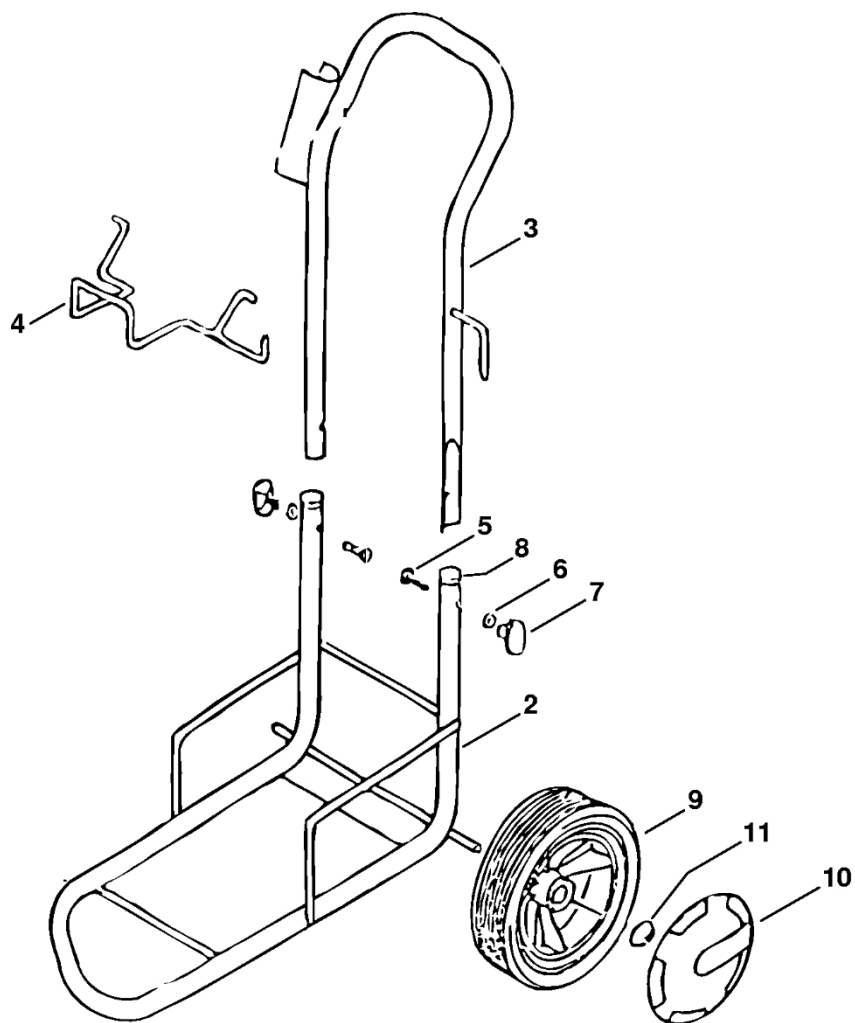

Regulační a bezpečnostní blok

636ET028 SC

Regulační a bezpečnostní blok

#	Číslo dílu	Popis	Množství	Obsahuje jeden nebo více článků	Poznámky
1	9045 318 1860	Válcový šroub M8x30	2		
2	4762 701 0500	Kryt čerpadla	1		
3	9045 319 1800	Válcový šroub M8x20	2		
4	9645 945 7669	O-kroužek 21,5x1,78	1		
5	9645 945 7473	O-kroužek NBR ID=6,7 S=1,78	1		
6	4762 701 1210	Ventilový blok	1		
7	9645 945 7486	O-kroužek 9x1,5-NBR70	2		
8	4762 500 1400	Vstříkovač	1		
9	9079 319 1350	Šroub s plochou hlavou M6x25	4		
10	4762 701 0501	Kryt čerpadla	1		
11	4762 510 0301	Rozdělovací píst	1	12, 13	
12	9645 945 3323	O-kroužek 5x2	1		
13	9645 945 7440	O-kroužek 3,68x1,78	1		
14	4762 519 0200	Těsnicí kroužek	1		
15	4762 512 0500	Manometr	1		
16	9208 260 1145	Šestihranná matice M8	1		
17	4762 701 0501	Kryt čerpadla	1		
18	9645 945 7450	O-kroužek 4,47x1,78	1		
19	4762 510 1900	Nastavovací šroub	1	18	
20	4762 512 0400	Knoflík	1		

Pistole

636ET031 SC

Pistole

#	Číslo dílu	Popis	Množství	Obsahuje jeden nebo více článků	Poznámky
	4915 500 1302	Pistole	1	1 - 18	
1	4915 502 5502	Poloviční pistole	1		
2	9039 488 0670	Závitový šroub M4x14	9		
3	4915 502 1601	Bezpečnostní tlačítko	1		
	4915 500 0602	Ventil	1	4 - 10	
4	4915 502 3400	Závitová zátka	1		
5	9645 945 7540	O-kroužek 12,42x1,78	1		
6	4915 505 0120	Pružina	1		
7	4915 502 3700	Pružinová spona	1		
8	4915 502 0605	Nastavovací šroub	1		
9	9645 945 7426	O-kroužek NBR ID=2,8 S=1,6	1		
10	4915 502 4005	Těleso	1		
11	9645 945 7482	O-kroužek NBR ID=8 S=3	1		
12	4915 503 2301	Pouzdro	1		
13	4915 502 1525	Páka	1		
14	4915 500 0201	Spojovací díl	1	16	
15	9645 945 7480	O-kroužek 7,65x1,78	1		
16	4762 500 6901	Trubka	1		