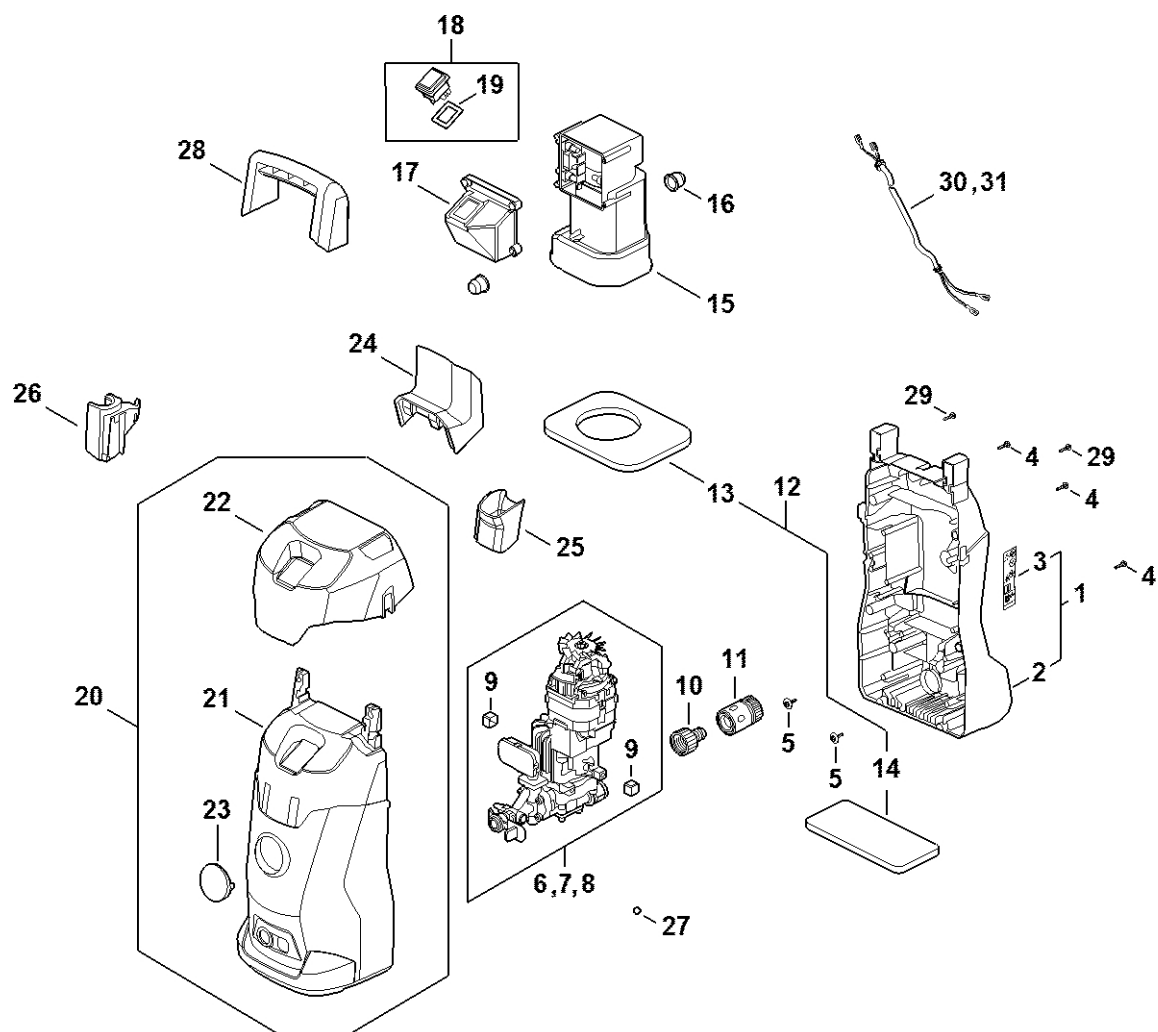

RE 80.0

X

Seznam dílů**24.01.2023****Francie,
francouzština**

Zkrácená verze

Obsah

Vozík, deflektor vzduchu, kryt, elektrická skříňka	2
Elektromotor, elektrický kabel, ventilový blok, čerpadlo..	5
Pistole, Tryska	7
Příslušenství RE 80 - 170 PLUS	9
Příslušenství RE 80 - 170 PLUS	12
Číslo stroje.....	14
Péče o výrobky.....	16
Péče o pleť	18
Péče o pleť	20
Šroubováky	22
Šroubovák T20x125	24
Nástavec	26
Šroubovák 6	28
Momentový klíč s optickým/akustickým ukazatelem akustickým	30
Šroubovák T20	32
Šroubovák T10	34
Šroubovák Q-5x150.....	36
Montážní hák	38
Nástroj pro zasunutí kabelů.....	40

Vozík, deflektor vzduchu, kryt, elektrická skříň

Vozík, deflektor vzduchu, kryt, elektrická skříň

#	Číslo dílu	Popis	Množství	Obsahuje jeden nebo více článků	Poznámky
1	RE02 790 5120	Vymáhání	1	2, 3	
2	RE02 791 7500	Vymáhání	1		
3	RE02 967 7200	Výstražný piktogram	1		
4	RE02 951 3509	Šroub	14		10 kusů
5	RE02 951 3508	Šroub	2		10 kusů
6	RE02 600 0621	Sada motoru a čerpadla	1	9	
9	RE02 602 4301	Zarážka	2		
10	RE02 513 1100	Spojka pro ohebnou hadici	1		
12	RE02 519 0110	Těsnění	1	13, 14	
13	RE02 609 0200	Těsnicí kroužek	1		
14	RE02 609 0207	Těsnicí kroužek	1		
15	RE02 602 2200	Vzduchový deflektor	1		
16	RE02 602 4300	Zarážka	2		
17	RE02 432 1000	Elektrická skříňka	1		
18	RE02 430 0503	Přepínač	2	19	
19	RE02 432 1300	Těsnění	1		
20	RE02 790 5110	Kryt	1	21 - 23	
21	RE02 791 7501	Vymáhání	1		
22	RE02 791 7502	Vymáhání	1		
23	RE02 967 1500	Registrační značka	1		
24	RE02 792 6300	Držák hadice	1		
25	RE02 791 5400	Držák	1		
26	RE02 791 5401	Podpora	1		
27	RE02 502 0800	Čisticí jehla	1		
28	RE02 791 4900	Rám rukojeti	1		
29	RE02 951 3507	Šroub	2		10 kusů

Vozík, deflektor vzduchu, kryt, elektrická skříň

#	Číslo dílu	Popis	Množství	Obsahuje jeden nebo více článků	Poznámky
30	RE02 440 1900	Kabel	1		

Elektromotor, elektrický kabel, ventilový blok, čerpadlo

RED2-BET-0018-40