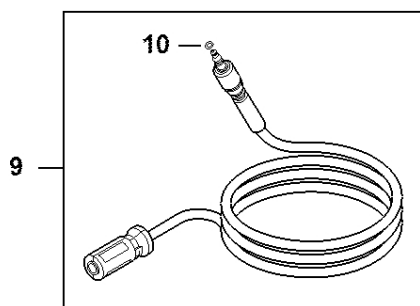

Příslušenství RE 80 - 170

PLUS

4910-GET-0019-A1

Příslušenství RE 80 - 170

PLUS

#	Číslo dílu	Popis	Množství	Obsahuje jeden nebo více položek	Poznámky
1	4910 500 6101	Sada na čištění automobilu	1	2 - 5	
2	4910 500 6000	Mycí kartáč	1		
3	9645 953 0762	O-kroužek 9,19x2,62-FKM90	1		
4	4910 500 6306	Tryska	1		
5	4910 500 6307	Lankový tryska	1		
6	4910 500 6100	Sada na čištění automobilů	1	2, 3, 7, 8	
7	4910 500 6300	Tryska	1		
8	4910 500 6301	Lankový	1		
9	4950 500 0800	Vysokotlaký hadice DN 6, 7 m, textilní výztuž	1	10	
10	9645 951 3076	O-kroužek 5,1x1,6-FKM90	1		
11	4910 500 3902	Čistič povrchů	1	12, 13	
12	4910 500 6302	Tryska	1		
13	4910 500 6303	Buse	1