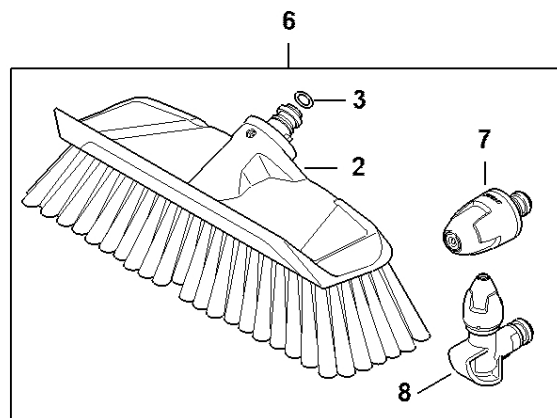

Příslušenství RE 80 - 170

PLUS

4910-GET-0019-A1

Příslušenství RE 80 - 170

PLUS

#	Číslo dílu	Popis	Množství	Obsahuje jeden nebo více položek	Poznámky
1	4910 500 6101	Sada na čištění automobilu	1	2 - 5	
2	4910 500 6000	Mycí kartáč	1		
3	9645 953 0762	O-kroužek 9,19x2,62-FKM90	1		
4	4910 500 6306	Tryska	1		
5	4910 500 6307	Lankový tryska	1		
6	4910 500 6100	Sada na čištění automobilů	1	2, 3, 7, 8	
7	4910 500 6300	Tryska	1		
8	4910 500 6301	Lankový	1		
9	4950 500 0800	Vysokotlaký hadice DN 6, 7 m, textilní výztuž	1	10	
10	9645 951 3076	O-kroužek 5,1x1,6-FKM90	1		
11	4910 500 3902	Čistič povrchů	1	12, 13	
12	4910 500 6302	Tryska	1		
13	4910 500 6303	Buse	1