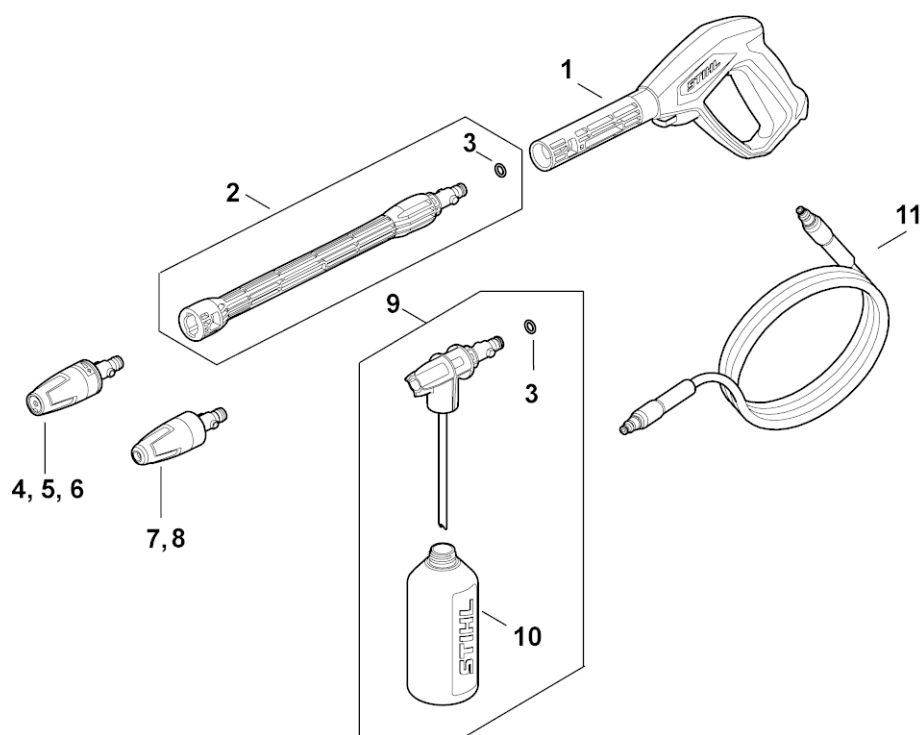

Vozík, deflektor vzduchu, kryt, elektrická skříň

#	Číslo dílu	Popis	Množství	Obsahuje jeden nebo více článků	Poznámky
30	RE02 440 1900	Kabel	1		

Elektromotor, elektrický kabel, ventilový blok, čerpadlo

RED2-BET-0018-40

Elektromotor, elektrický kabel, ventilový blok, čerpadlo

#	Číslo dílu	Popis	Množství	Obsahuje jeden nebo více článků	Poznámky
1	RE02 600 0211	Elektromotor 220 V–230 V/50/60 Hz	1		
4	RE02 440 2020	Elektrický kabel	1		
12	RE02 760 8700	Nutace disku 11,8°	1	13	
13	RE02 640 5100	Kuličkové ložisko	1		
14	RE02 640 5101	Kuličkové ložisko	1		
15	RE02 760 7010	Sada pístů	1		
16	RE02 640 3010	Kryt čerpadla	1	17	
17	RE02 502 6100	O-kroužek	1		10 kusů
18	RE02 700 4610	Ventilový blok	1	19 - 24, 32 - 35	
19	RE02 701 1200	Ventilový blok	1		
21	RE02 700 6220	Sada ventilů	1	20, 22	
23	RE02 790 7110	Spojovací díl	1	24, 34, 35	
24	RE02 701 6500	Spojovací díl	1		
25	RE02 670 3610	Přípojka vody	1	26, 30 - 32	
26	RE02 510 0910	Bezpečnostní ventil	1		
29	RE02 670 3620	Přívod vody	1		
30	RE02 710 6610	Stříbrná	1		
31	RE02 951 3505	Šroub	4		
32	RE02 518 0602	Podložka	1		10 kusů
33	RE02 951 3506	Šroub	4		
34	RE02 951 3504	Šroub	4		
35	RE02 518 0601	Podložka	1		10 kusů
36	RE02 430 0510	Přepínač	1	37, 38	
37	RE02 430 0501	Přepínač	1		
38	RE02 701 4600	Objímka	1		10 kusů
39	4950 007 1012	Sada sáčků s mazivem (5x2g)	1		5 kusů