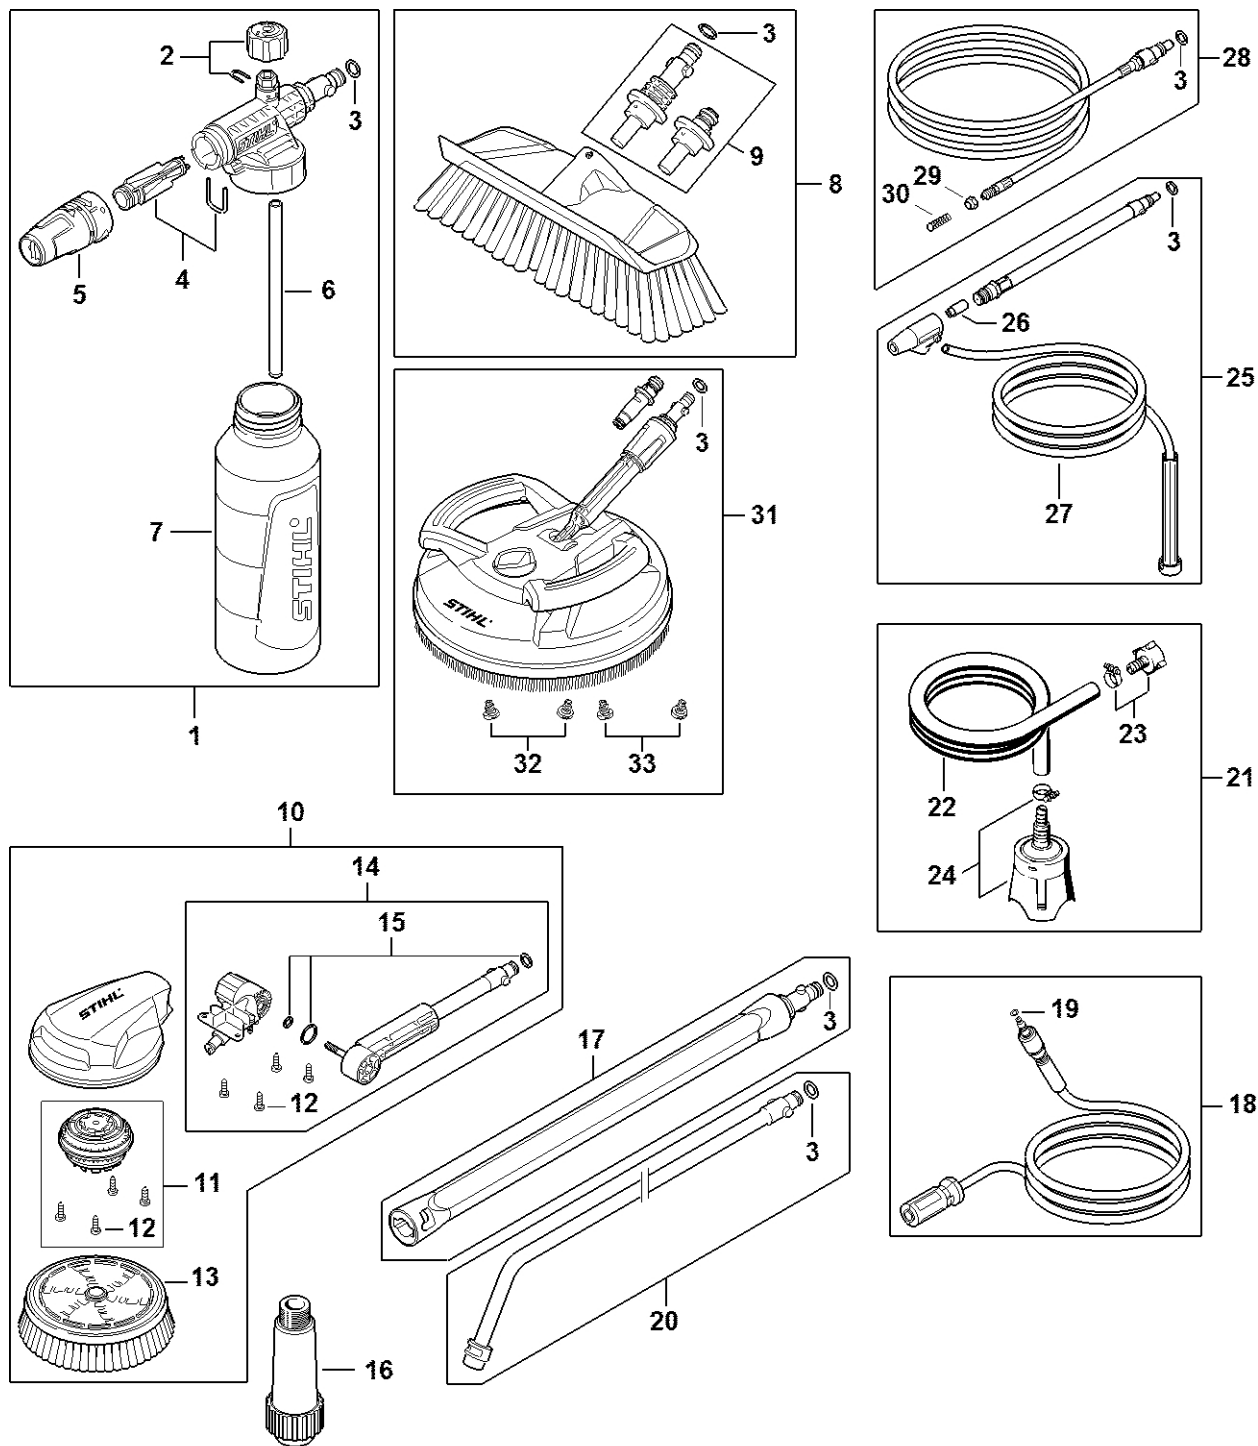

Příslušenství RE 80 - 170

PLUS

4910-GET-0018-AG

Příslušenství RE 80 - 170

PLUS

#	Číslo dílu	Popis	Množství	Obsahuje jeden nebo více článků	Poznámky
1	4910 500 9600	Pěnová tryska	1	2 - 7	
2	4910 530 0500	Nastavovací šroub	1		
3	9645 953 0762	O-kroužek 9,19x2,62-FKM90	1		
4	4910 500 6305	Buse	1		
5	4910 530 0400	Ochranná krytka	1		
6	4910 530 0600	Ohebná hadice	1		
7	4910 507 0100	Láhev na čisticí prostředek	1		
8	4910 500 6000	Mycí kartáč	1	3, 9	
9	4910 500 4800	Připojení	1		
10	4910 500 5900	Turbokartáč	1	11 - 15	
11	4910 500 2000	Reduktor	1	12	
12	4910 951 3505	Šroub	4		
13	4910 504 2700	Náhradní vložka kartáče	1		
14	4910 500 0701	Kloub	1	12, 15	
15	4910 007 0800	Sada O-kroužků	1		
16	4910 500 5400	Vodní filtr	1		
17	4910 500 0900	Rovná tryska 0,43 m	1	3	
18	4910 500 0802	Vysokotlaký hadice DN06 9 m	1	19	
19	9645 948 3076	O-kroužek 5,1x1,6-TPE-U95	1		
20	4910 500 1900	Ohnutá tyč 1,08 m	1	3	
21	4910 500 0500	Ohebná sací hadice 3 m	1	22 - 24	
22	4910 501 0500	Hadice	1		
23	4910 500 0100	Spojka pro ohebnou hadici	1		
24	4910 500 2401	Sací síto	1		
25	4910 500 1800	Pískovací zařízení s vodním postřikem	1	3, 26, 27	
26	4910 502 1007	Tryska	1