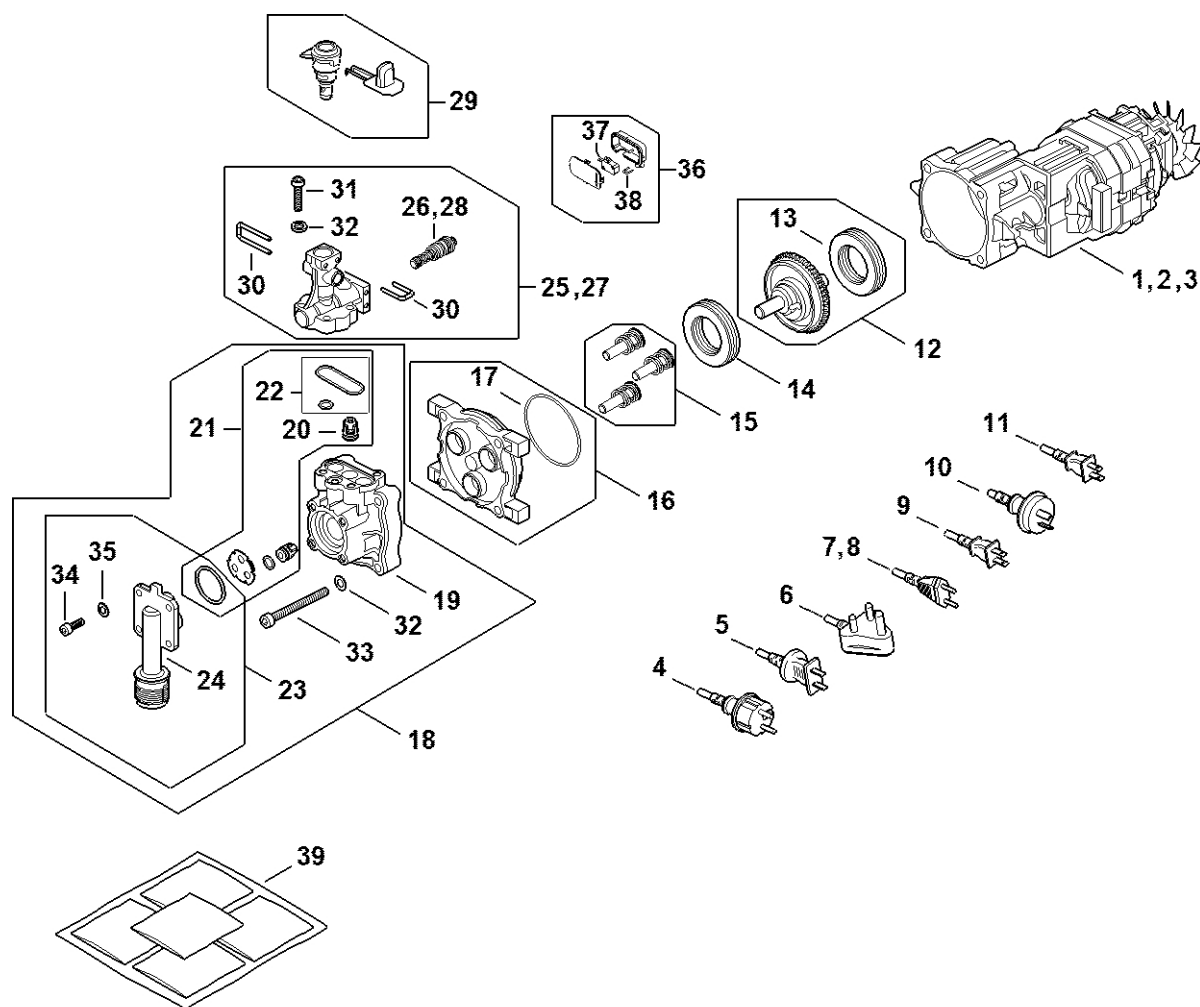

RE 80.0

X

Seznam dílů**24.01.2023****Francie,
francouzština**

Zkrácená verze

Obsah

Vozík, deflektor vzduchu, kryt, elektrická skříňka	2
Elektromotor, elektrický kabel, ventilový blok, čerpadlo..	5
Pistole, Tryska	7
Příslušenství RE 80 - 170 PLUS	9
Příslušenství RE 80 - 170 PLUS	12
Číslo stroje.....	14
Péče o výrobky.....	16
Péče o pleť	18
Péče o pleť	20
Šroubováky	22
Šroubovák T20x125	24
Nástavec	26
Šroubovák 6	28
Momentový klíč s optickým/akustickým ukazatelem akustickým	30
Šroubovák T20	32
Šroubovák T10	34
Šroubovák Q-5x150.....	36
Montážní hák	38
Nástroj pro zasunutí kabelů.....	40

Vozík, deflektor vzduchu, kryt, elektrická skříň

Vozík, deflektor vzduchu, kryt, elektrická skříň

#	Číslo dílu	Popis	Množství	Obsahuje jeden nebo více článků	Poznámky
1	RE02 790 5120	Vymáhání	1	2, 3	
2	RE02 791 7500	Vymáhání	1		
3	RE02 967 7200	Výstražný piktogram	1		
4	RE02 951 3509	Šroub	14		10 kusů
5	RE02 951 3508	Šroub	2		10 kusů
6	RE02 600 0621	Sada motoru a čerpadla	1	9	
9	RE02 602 4301	Zarážka	2		
10	RE02 513 1100	Spojka pro ohebnou hadici	1		
12	RE02 519 0110	Těsnění	1	13, 14	
13	RE02 609 0200	Těsnicí kroužek	1		
14	RE02 609 0207	Těsnicí kroužek	1		
15	RE02 602 2200	Vzduchový deflektor	1		
16	RE02 602 4300	Zarážka	2		
17	RE02 432 1000	Elektrická skříňka	1		
18	RE02 430 0503	Přepínač	2	19	
19	RE02 432 1300	Těsnění	1		
20	RE02 790 5110	Kryt	1	21 - 23	
21	RE02 791 7501	Vymáhání	1		
22	RE02 791 7502	Vymáhání	1		
23	RE02 967 1500	Registrační značka	1		
24	RE02 792 6300	Držák hadice	1		
25	RE02 791 5400	Držák	1		
26	RE02 791 5401	Podpora	1		
27	RE02 502 0800	Čisticí jehla	1		
28	RE02 791 4900	Rám rukojeti	1		
29	RE02 951 3507	Šroub	2		10 kusů

Vozík, deflektor vzduchu, kryt, elektrická skříň

#	Číslo dílu	Popis	Množství	Obsahuje jeden nebo více článků	Poznámky
30	RE02 440 1900	Kabel	1		

Elektromotor, elektrický kabel, ventilový blok, čerpadlo

RED2-BET-0018-40