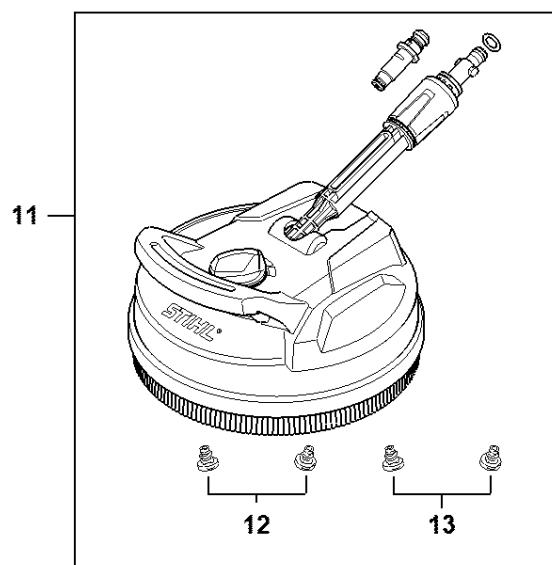

Příslušenství RE 80 - 170

PLUS

4910-GET-0019-A1

Příslušenství RE 80 - 170

PLUS

#	Číslo dílu	Popis	Množství	Obsahuje jeden nebo více položek	Poznámky
1	4910 500 6101	Sada na čištění automobilu	1	2 - 5	
2	4910 500 6000	Mycí kartáč	1		
3	9645 953 0762	O-kroužek 9,19x2,62-FKM90	1		
4	4910 500 6306	Tryska	1		
5	4910 500 6307	Lankový tryska	1		
6	4910 500 6100	Sada na čištění automobilů	1	2, 3, 7, 8	
7	4910 500 6300	Tryska	1		
8	4910 500 6301	Lankový	1		
9	4950 500 0800	Vysokotlaký hadice DN 6, 7 m, textilní výztuž	1	10	
10	9645 951 3076	O-kroužek 5,1x1,6-FKM90	1		
11	4910 500 3902	Čistič povrchů	1	12, 13	
12	4910 500 6302	Tryska	1		
13	4910 500 6303	Buse	1