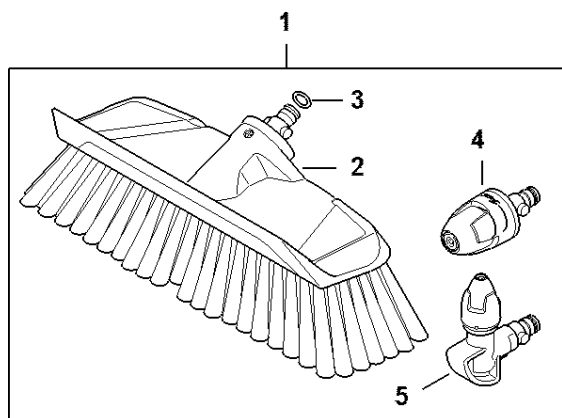

Příslušenství RE 80 - 170

PLUS

4910-GET-0019-A1

Příslušenství RE 80 - 170

PLUS

#	Číslo dílu	Popis	Množství	Obsahuje jeden nebo více položek	Poznámky
1	4910 500 6101	Sada na čištění automobilu	1	2 - 5	
2	4910 500 6000	Mycí kartáč	1		
3	9645 953 0762	O-kroužek 9,19x2,62-FKM90	1		
4	4910 500 6306	Tryska	1		
5	4910 500 6307	Lankový tryska	1		
6	4910 500 6100	Sada na čištění automobilů	1	2, 3, 7, 8	
7	4910 500 6300	Tryska	1		
8	4910 500 6301	Lankový	1		
9	4950 500 0800	Vysokotlaký hadice DN 6, 7 m, textilní výztuž	1	10	
10	9645 951 3076	O-kroužek 5,1x1,6-FKM90	1		
11	4910 500 3902	Čistič povrchů	1	12, 13	
12	4910 500 6302	Tryska	1		
13	4910 500 6303	Buse	1