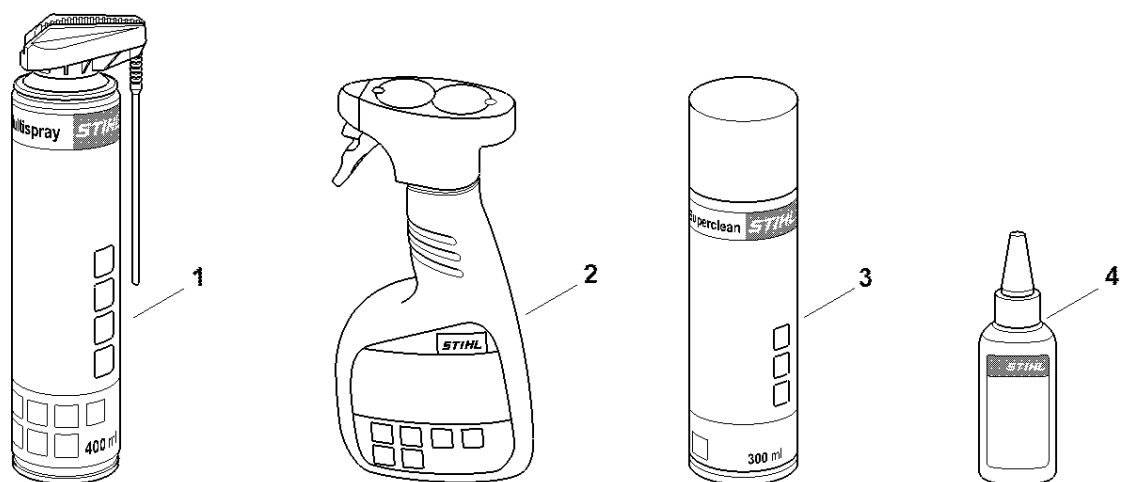

RE02-GET-0022-A0

Číslo stroje

#	Číslo dílu	Popis	Množství	Obsahuje jeden nebo více článků	Poznámky
1		Umístění čísla stroje	1		

0000-GET-0172-A0

#	Číslo dílu	Popis	Množství	Obsahuje jeden nebo více článků	Poznámky
1	0730 411 7002	Multispray 50 ml	1		
1	0730 411 7000	Multispray	1		
2	0000 881 9400	VarioClean 500 ml	1		
2	0000 881 9409	Speciální čisticí prostředek 5 l	1		
3	0782 516 8500	Multioil Bio 50 ml	1		