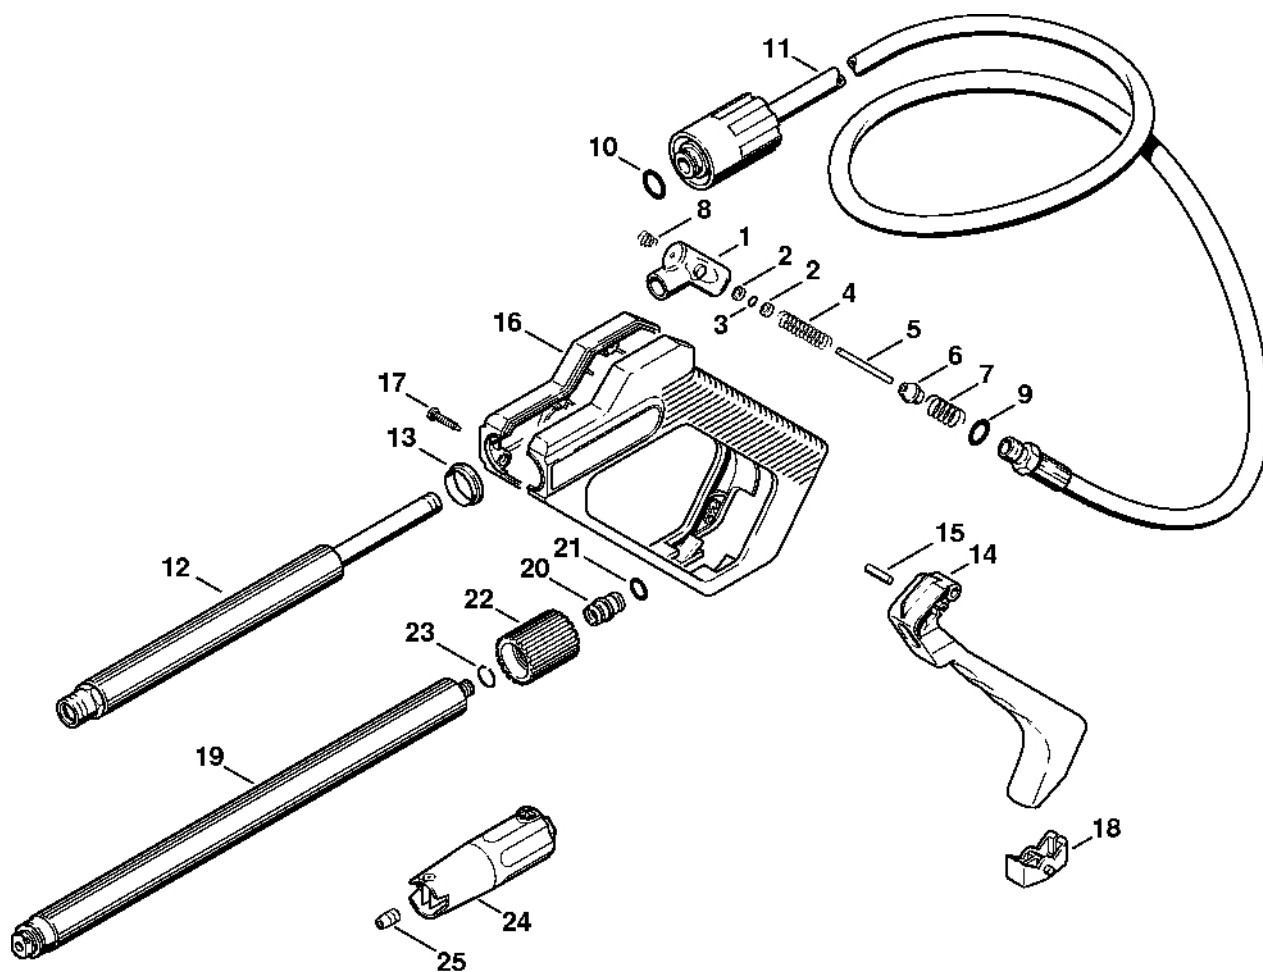

Pistole, kopí

609ET027 GM

Pistole, kopí

#	Číslo dílu	Popis	Množství	Obsahuje jeden nebo více článků	Poznámky
	4915 500 1300	Pistole	1	1 - 18	
1	4915 503 0600	Ventil	1		
2	4915 505 0500	Podložka	2		
3		O-kroužek 2,6 x 1,2	1		
4	4915 505 0110	Pružina	1		
5		Šroub s přírubou	1		
6		Kužel	1		
7	4915 505 0100	Pružina	1		
8	4915 505 0120	Oblast	1		
9	9645 945 7522	O-kroužek 11x2	1		
10	9645 945 7561	O-kroužek 14x2	1		
	4719 007 1052	Sada těsnění	1	2 - 10	
11	4915 500 0800	Vysokotlaký hadice 8 m	1	9, 10	
12	4915 500 1100	Tryska	1	13	
13	4915 505 0200	Pouzdro	1		
14	4915 500 1500	Páka	1	15	
15	9371 470 2620	Válcový kolík 5x20	1		
16	4915 500 6605	Rukojeť	1	17	
17	9104 003 9942	Parkerova šroub P4x20	5		
18	4915 502 1600	Bezpečnostní tlačítko	1		
19	4915 500 0900	Lance	1	20 - 24	
20	4915 503 0100	Připojení	1		
21	9645 945 7501	O-kroužek 9,3x2,4	1		
22	4915 503 0200	Matice	1		
23	4915 505 0300	Zajišťovací prstenec	1		
24	4915 500 3801	Projekční hlava	1