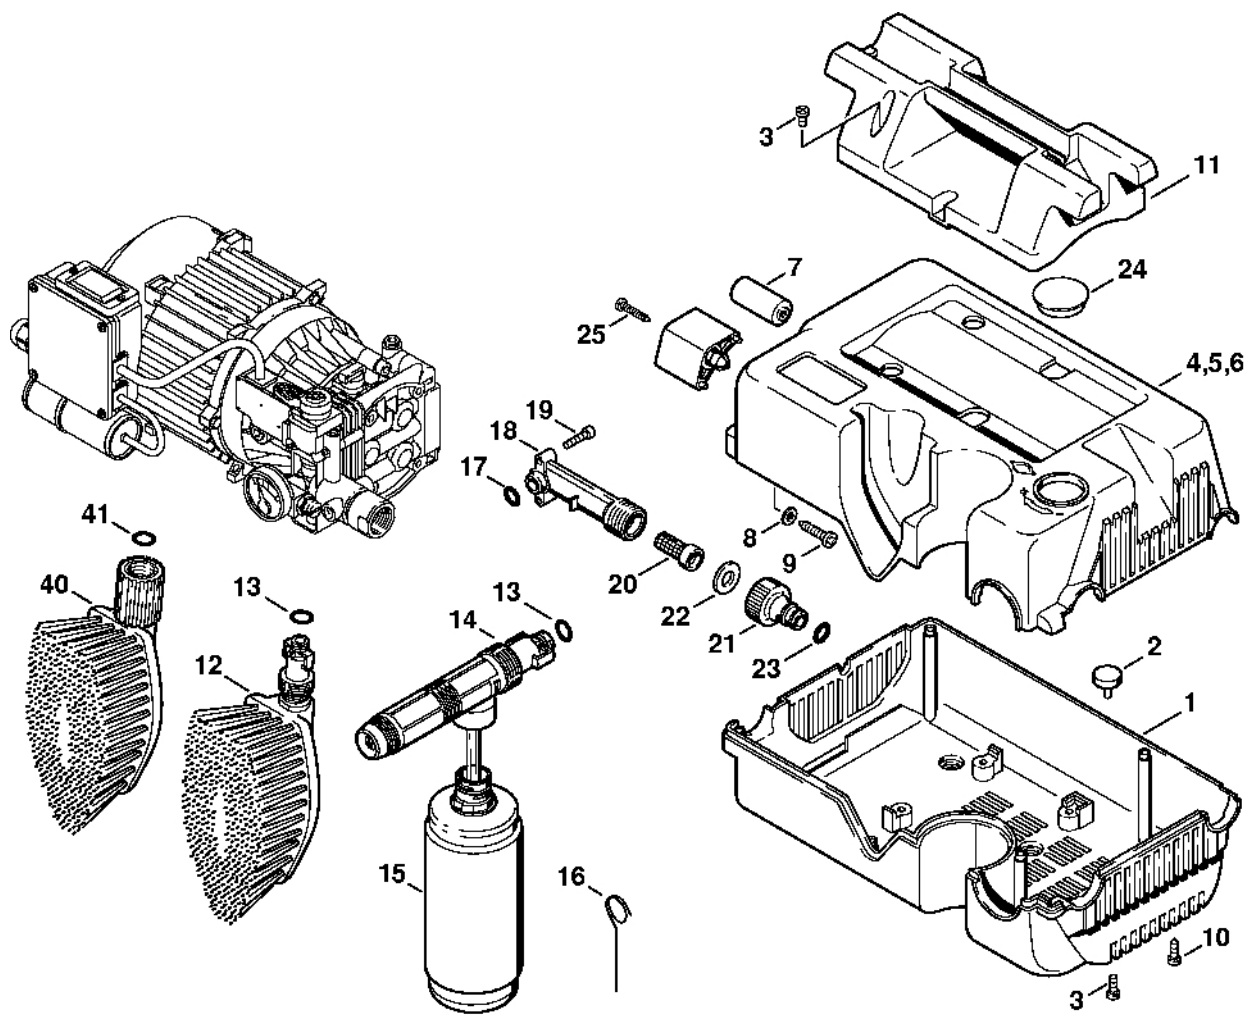

Regulační a bezpečnostní blok

607ET021 GM

Regulační a bezpečnostní blok

#	Číslo dílu	Popis	Množství	Obsahuje jeden nebo více článků	Poznámky
1	4726 701 1200	Ventilový blok	1		
2	9645 945 7494	O-kroužek 8,76x1,78	1		
3	4719 700 6200	Ventil	6	4	
4	9645 951 3341	O-kroužek 12x2	6		
5	9045 319 1380	Válcový šroub M6x35	4		
6	4719 510 0150	Tělo	1		
7	9132 216 1235	Závitový kolík M6x8	1		
8	4719 510 0305	Píst rozdělovače	1	9 - 12	
9		Kroužek pro uložení ventilu	1		
10		Kulička	1		
11		Těleso ventilu	1		
12		Třmen	1		
13	4719 431 6000	Podpora	1		
14	4719 430 0500	Přepínač	1		
15	9645 945 7564	O-kroužek 15x2-NBR70	1		
16	9045 319 1070	Válcový šroub M5x30	4		
17	4719 512 0500	Manometr	1		
18	4719 510 0205	Zpětný ventil	1	19	
19	9645 945 7450	O-kroužek 4,47x1,78	1		
20	4719 518 0200	Pružina	1		
21	4719 510 1600	Spojovací díl	1	22	
22	9645 945 7641	O-kroužek 20,24x2,62	1		
24	4719 709 0300	Vysokotlaká miska	3		
25	4719 518 0600	Podložka Ø 16x11x1 mm	1		
	4719 007 1050	Sada těsnění	1	2, 15, 24	

Regulační a bezpečnostní blok (15.96)

607ET018 GM

Regulační a bezpečnostní blok (15.96)

#	Číslo dílu	Popis	Množství	Obsahuje jeden nebo více článků	Poznámky
1	4719 511 0111	Tělo	1		
2	4719 518 0400	Závitová zátka	1		
3	9132 216 1235	Závitový kolík M6x8	1		
4	4719 518 0210	Pružina	1		
5	9516 003 3020	Kulička Ø 8 mm	1		
6	9645 945 7503	O-kroužek 9,5x1,78	1		
7	4719 512 0700	Těleso ventilu	1		
8	4719 510 0300	Rozdělovací píst	1	10 - 12	
10	9645 945 7564	O-kroužek 15x2-NBR70	1		
11	9645 945 7542	O-kroužek 12,5x1,8	1		
12	4719 518 0405	Šroub	1		
13	4719 512 0400	Tlačítko	1		
14	4719 519 0200	Těsnicí kroužek	1		
15	4719 510 0205	Zpětný ventil	1	16	
16	9645 945 7450	O-kroužek 4,47x1,78	1		
17	4719 518 0200	Pružina	1		