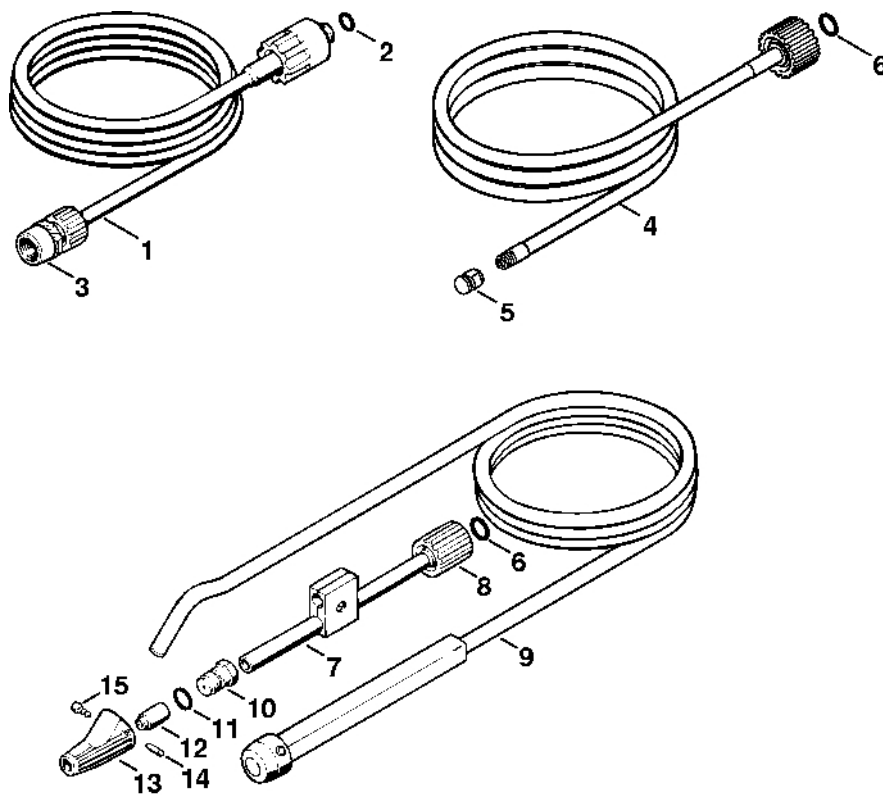

Nástroje, příslušenství

607ET016 GM

Nástroje, příslušenství

#	Číslo dílu	Popis	Množství	Obsahuje jeden nebo více článků	Poznámky
1	4915 500 0810	Prodlužovací hadice pro vysokotlaký hadici 8 m	1	2 - 6	
2	9645 945 7561	O-kroužek 14x2	1		
3	4915 503 0800	Spojka	1		
4	4900 500 1716	Sada na čištění potrubí 10 m	1	5, 6	
5	4900 502 1058	Tryska	1		
6	9645 945 7501	O-kroužek 9,3x2,4	1		
7	4900 500 1800	Pískovací zařízení s vodním postřikem	1	6, 8 - 15	
8	4915 503 0200	Matice	1		
9	4900 500 0510	Ohebná sací hadice	1		
10	4915 500 3810	Stříkací hlava	1	11 - 15	
11	9645 945 7522	O-kroužek 11x2	1		
12	4915 502 1031	Tryska na pískování	1		
13	4915 502 1120	Tělo trysky	1		
14	4900 505 2100	Kolík	1		
15	9103 021 1730	Parkerův šroub 2,9x6,5	1