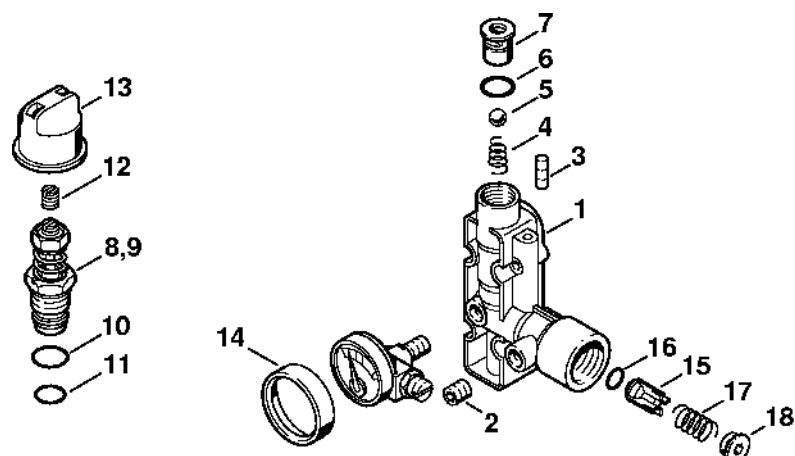

Regulační a bezpečnostní blok

607ET021 GM

Regulační a bezpečnostní blok

#	Číslo dílu	Popis	Množství	Obsahuje jeden nebo více článků	Poznámky
1	4726 701 1200	Ventilový blok	1		
2	9645 945 7494	O-kroužek 8,76x1,78	1		
3	4719 700 6200	Ventil	6	4	
4	9645 951 3341	O-kroužek 12x2	6		
5	9045 319 1380	Válcový šroub M6x35	4		
6	4719 510 0150	Tělo	1		
7	9132 216 1235	Závitový kolík M6x8	1		
8	4719 510 0305	Píst rozdělovače	1	9 - 12	
9		Kroužek pro uložení ventilu	1		
10		Kulička	1		
11		Těleso ventilu	1		
12		Třmen	1		
13	4719 431 6000	Podpora	1		
14	4719 430 0500	Přepínač	1		
15	9645 945 7564	O-kroužek 15x2-NBR70	1		
16	9045 319 1070	Válcový šroub M5x30	4		
17	4719 512 0500	Manometr	1		
18	4719 510 0205	Zpětný ventil	1	19	
19	9645 945 7450	O-kroužek 4,47x1,78	1		
20	4719 518 0200	Pružina	1		
21	4719 510 1600	Spojovací díl	1	22	
22	9645 945 7641	O-kroužek 20,24x2,62	1		
24	4719 709 0300	Vysokotlaká miska	3		
25	4719 518 0600	Podložka Ø 16x11x1 mm	1		
	4719 007 1050	Sada těsnění	1	2, 15, 24	

Regulační a bezpečnostní blok (15.96)

607ET018 GM

Regulační a bezpečnostní blok (15.96)

#	Číslo dílu	Popis	Množství	Obsahuje jeden nebo více článků	Poznámky
1	4719 511 0111	Tělo	1		
2	4719 518 0400	Závitová zátka	1		
3	9132 216 1235	Závitový kolík M6x8	1		
4	4719 518 0210	Pružina	1		
5	9516 003 3020	Kulička Ø 8 mm	1		
6	9645 945 7503	O-kroužek 9,5x1,78	1		
7	4719 512 0700	Těleso ventilu	1		
8	4719 510 0300	Rozdělovací píst	1	10 - 12	
10	9645 945 7564	O-kroužek 15x2-NBR70	1		
11	9645 945 7542	O-kroužek 12,5x1,8	1		
12	4719 518 0405	Šroub	1		
13	4719 512 0400	Tlačítko	1		
14	4719 519 0200	Těsnicí kroužek	1		
15	4719 510 0205	Zpětný ventil	1	16	
16	9645 945 7450	O-kroužek 4,47x1,78	1		
17	4719 518 0200	Pružina	1		