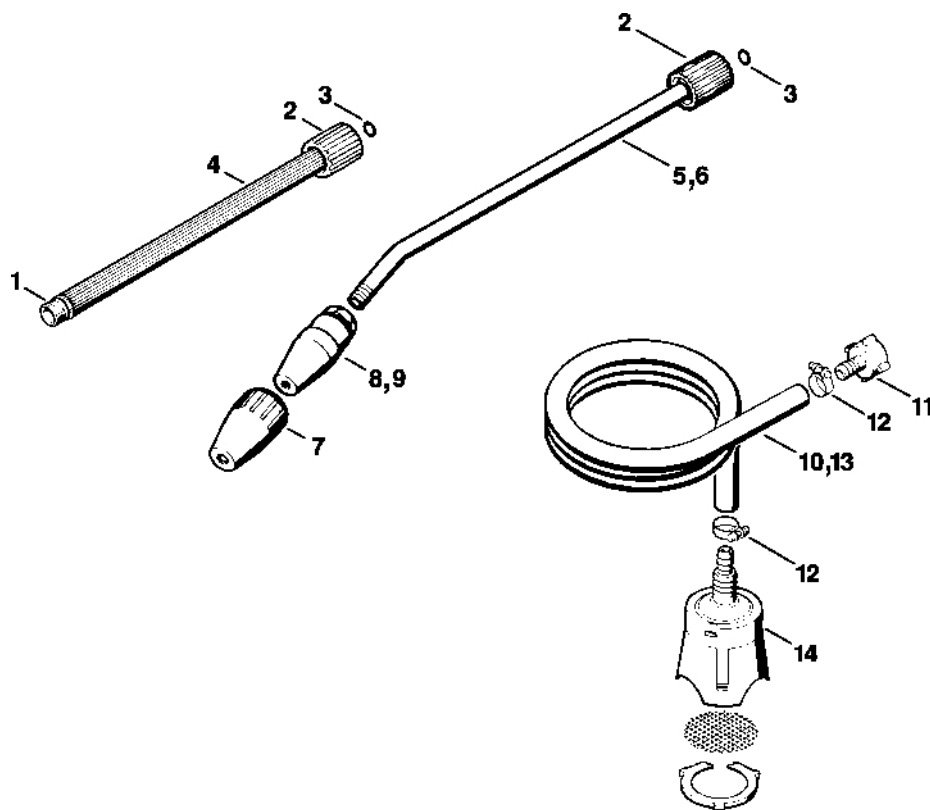

Nástroje, příslušenství

607ET007 LÄ

Nástroje, příslušenství

#	Číslo dílu	Popis	Množství	Obsahuje jeden nebo více článků	Poznámky
1	4900 500 0300	Prodloužení tyče	1	2 - 4	
2	4915 503 0200	Matice	1		
3	9645 945 7501	O-kroužek 9,3x2,4	1		
4		Obal rukojeti 482 mm	1		
	4900 501 0600	Obal rukojeti	1		
6	4900 500 1635	Turbodýza 035	1	2, 3, 7, 9	
7	4900 502 0911	Krytka	1		
9	4900 500 1636	Turbobuse 035	1	7	
	4900 007 1012	Sada pro opravu turbodmychadla 035	1		
10	4900 500 0500	Ohebná sací hadice	1	11 - 14	
11	4900 500 0100	Spojka pro hadici	1		
12	9771 021 1500	Svorka 16-25	2		
13		Hadice 1/2"x3 m	1		
	4706 678 1150	Hadice 1/2"x1 m	1		
14	4900 500 2400	Sací filtr	1