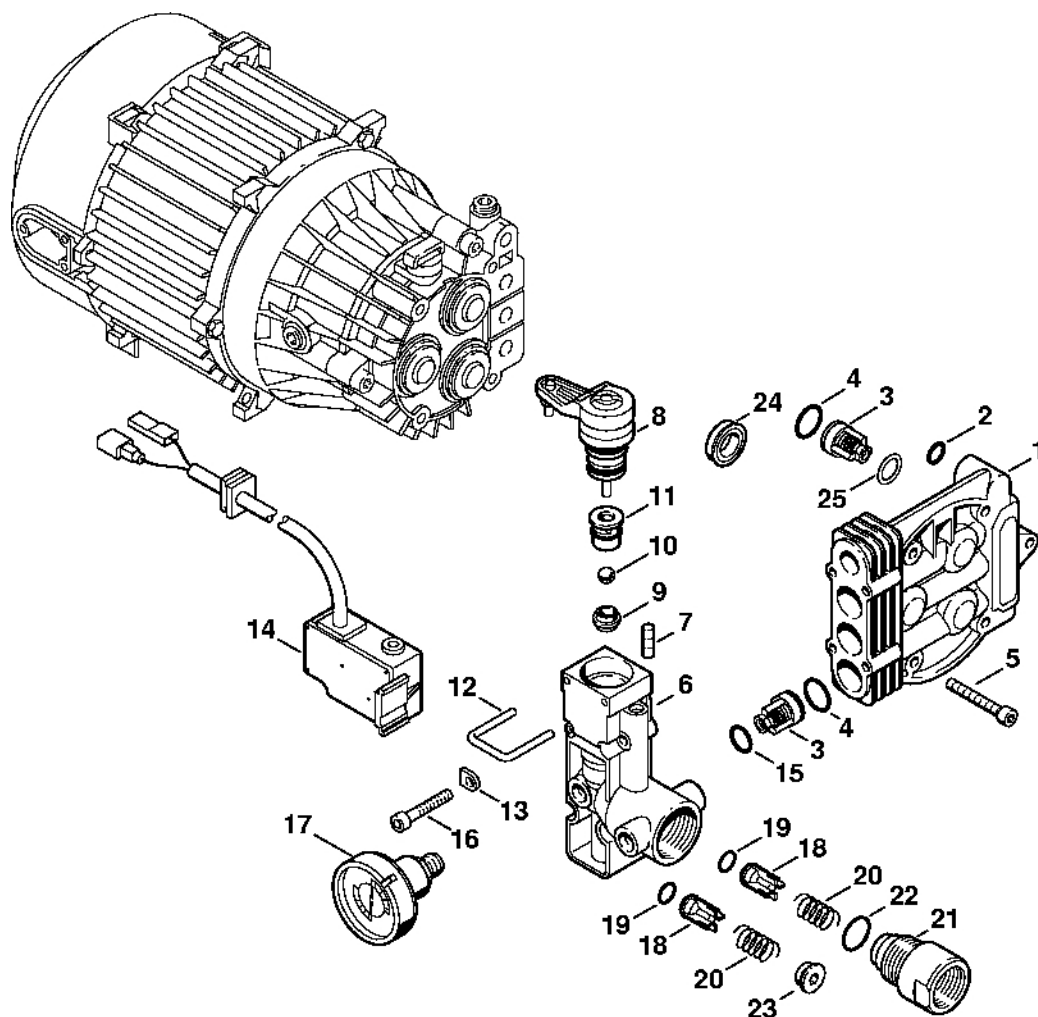

Regulační a bezpečnostní blok

607ET021 GM

Regulační a bezpečnostní blok

#	Číslo dílu	Popis	Množství	Obsahuje jeden nebo více článků	Poznámky
1	4726 701 1200	Ventilový blok	1		
2	9645 945 7494	O-kroužek 8,76x1,78	1		
3	4719 700 6200	Ventil	6	4	
4	9645 951 3341	O-kroužek 12x2	6		
5	9045 319 1380	Válcový šroub M6x35	4		
6	4719 510 0150	Tělo	1		
7	9132 216 1235	Závitový kolík M6x8	1		
8	4719 510 0305	Píst rozdělovače	1	9 - 12	
9		Kroužek pro uložení ventilu	1		
10		Kulička	1		
11		Těleso ventilu	1		
12		Třmen	1		
13	4719 431 6000	Podpora	1		
14	4719 430 0500	Přepínač	1		
15	9645 945 7564	O-kroužek 15x2-NBR70	1		
16	9045 319 1070	Válcový šroub M5x30	4		
17	4719 512 0500	Manometr	1		
18	4719 510 0205	Zpětný ventil	1	19	
19	9645 945 7450	O-kroužek 4,47x1,78	1		
20	4719 518 0200	Pružina	1		
21	4719 510 1600	Spojovací díl	1	22	
22	9645 945 7641	O-kroužek 20,24x2,62	1		
24	4719 709 0300	Vysokotlaká miska	3		
25	4719 518 0600	Podložka Ø 16x11x1 mm	1		
	4719 007 1050	Sada těsnění	1	2, 15, 24	