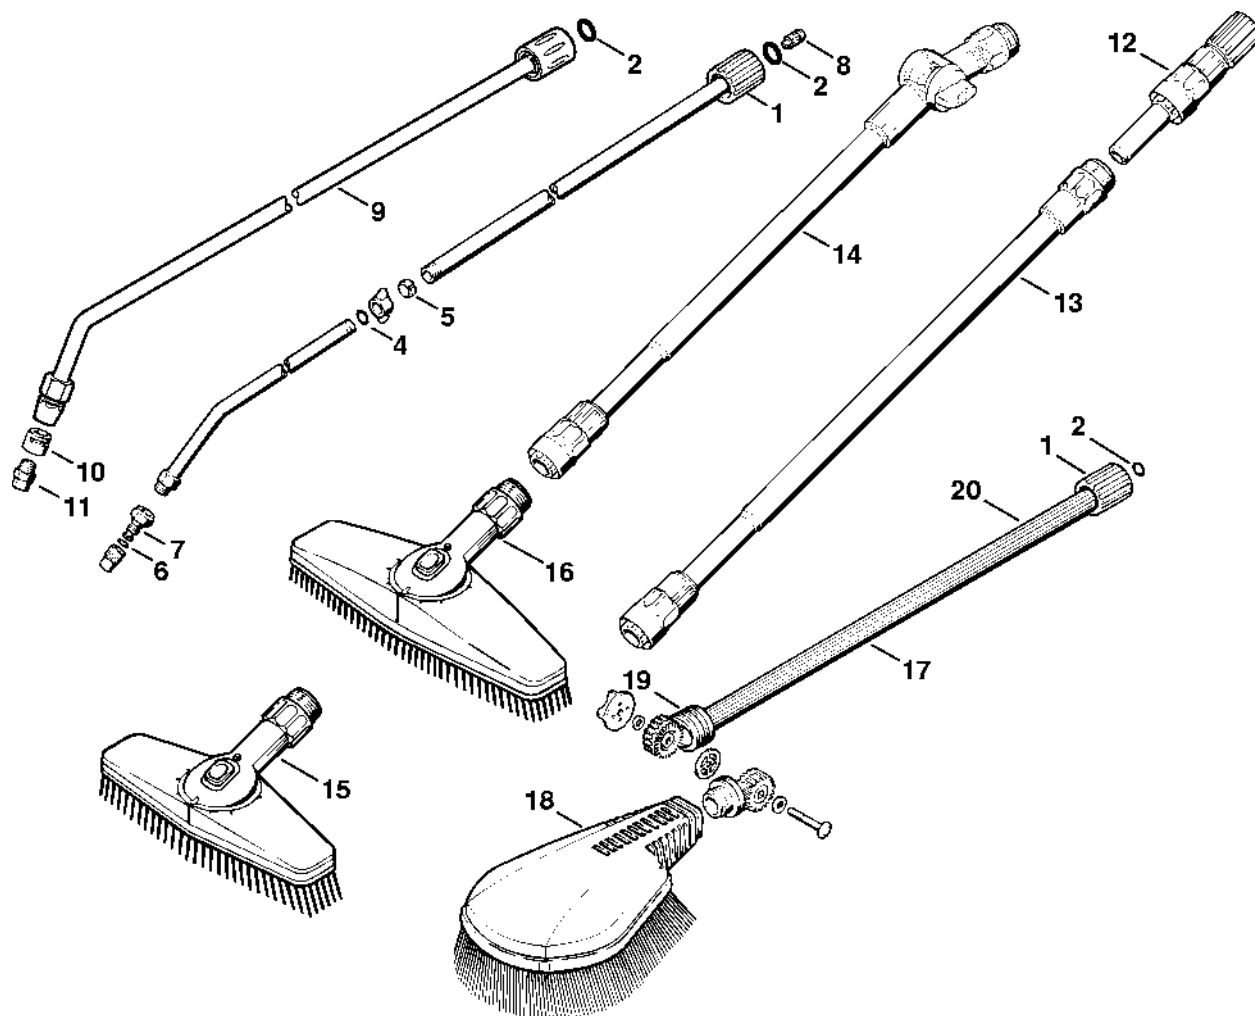

Nástroje, příslušenství

607ET019 GM

Nástroje, příslušenství

#	Číslo dílu	Popis	Množství	Obsahuje jeden nebo více článků	Poznámky
	4900 500 2100	Teleskopická trubka	1	1-8	
1	4915 503 0200	Matice	1		
2	9645 945 7501	O-kroužek 9,3x2,4	2		
4	9645 945 7484	O-kroužek 8x2	1		
5	4900 503 0300	Upevňovací kroužek	1		
6	9645 945 7475	O-kroužek 6,75x1,78	1		
7	4900 502 1000	Tryska	1		
8	4900 502 0700	Filtr	1		
9	4900 500 1903	Ohnutá tryska	1	2, 10, 11	
10	4900 502 0900	Ochranná krytka	1		
11	4900 502 1033	Tryska 2506	1		
12	4900 500 0200	Spojovací díl	1		
13	4900 500 0310	Prodloužení trysky	1		
14	4900 500 0311	Prodloužení tyče s kloubem	1		
15	4900 500 3010	Mycí kartáč	1		
16	4900 500 3020	Mopová kartáčová hlava	1		
17	4900 500 3000	Turbobürste	1	1, 2, 18 - 20	
18	4900 500 3100	Hlavice kartáče	1		
19	4900 500 0700	Kloub	1		
20		Pouzdro rukojeti 448 mm	1		
	4900 501 0600	Obal rukojeti	1