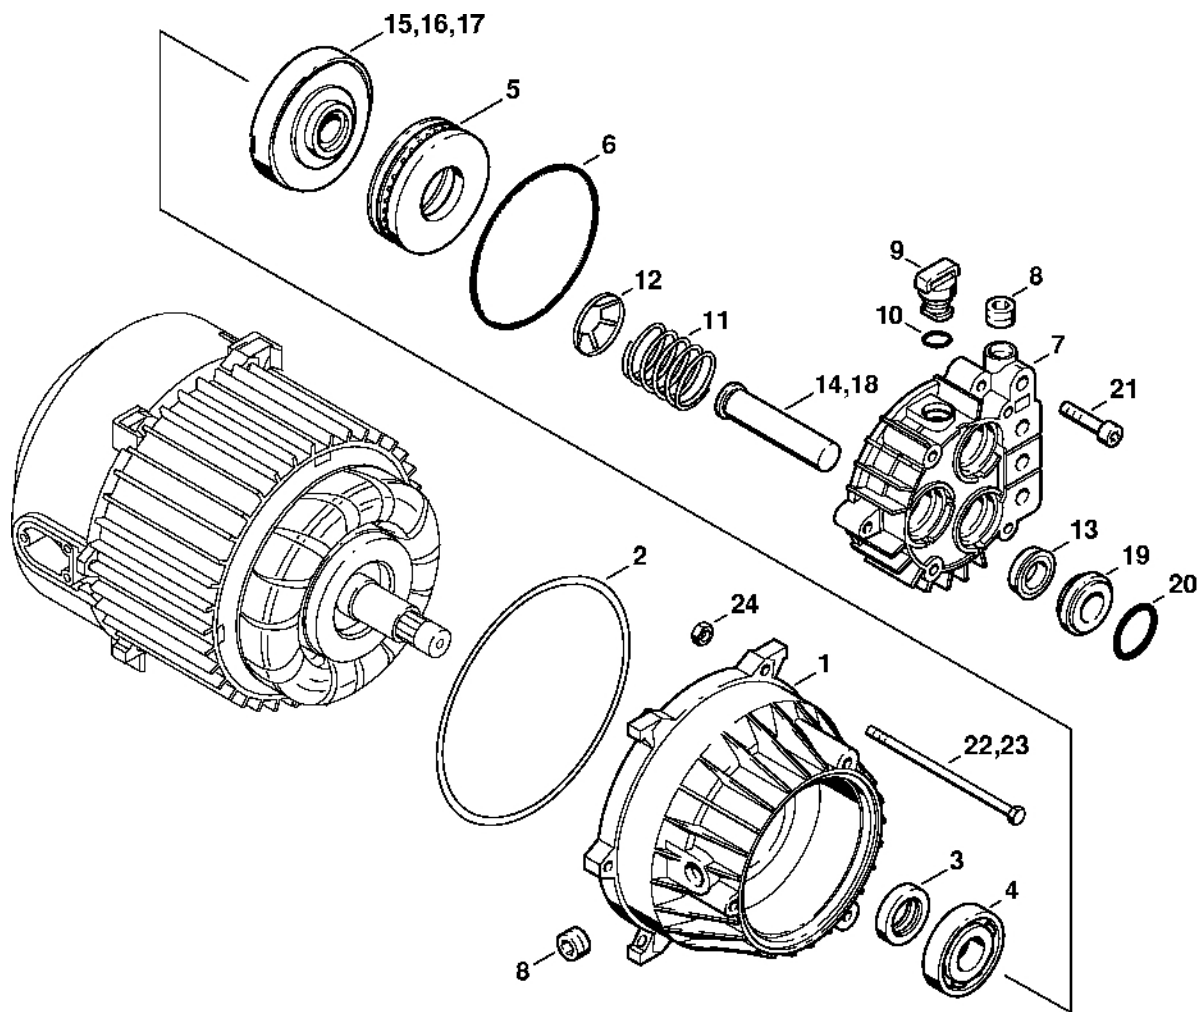

607ETD02.CM

#	Číslo dílu	Popis	Množství	Obsahuje jeden nebo více článků	Poznámky
	4719 700 5605	Čerpadlo 230/240 V/50 Hz	1	1 - 14, 16	
1	4719 760 1400	Ovládací skříň	1	3, 4	
2	4719 609 0100	Těsnění	1		
3	9630 003 1745	Těsnicí kroužek 17x28x7	1		
4	9504 003 0706	Kuličkové ložisko s kosoúhlým stykem 7303B	1		
5	9514 003 6953	Jehlové ložisko AXK4060	1		
6	9645 945 8588	O-kroužek 80,6x2,62	1		
7	4719 701 0500	Kryt čerpadla	1		
8	9146 794 7880	Závitová zátka 1/4"	2		
9	4719 700 2300	Závitová zátka	1	10	
10	9645 945 1075	O-kroužek 11,2 x 1,8	1		
11	4719 708 3300	Pružina	3		
12	4719 708 3601	Rychlé upevnění	3		
13	4719 709 2005	Těsnicí kroužek	3		
14	4719 701 3100	Píst	3		
16	4719 701 3008	Nutace disku 8°30'	1		
19	4719 708 5700	Pouzdro	3		
20	9645 945 7704	O-kroužek 23,82x1,78	3		
21	9045 319 1350	Válcový šroub M6x25	3		
22	9008 319 1065	Šestihranný šroub M5x96	3		
24	9210 261 0700	Šestihranná matice M5	3		
	4719 007 1050 těsnění	Sada	1	3, 6, 8, 10, 13, 20