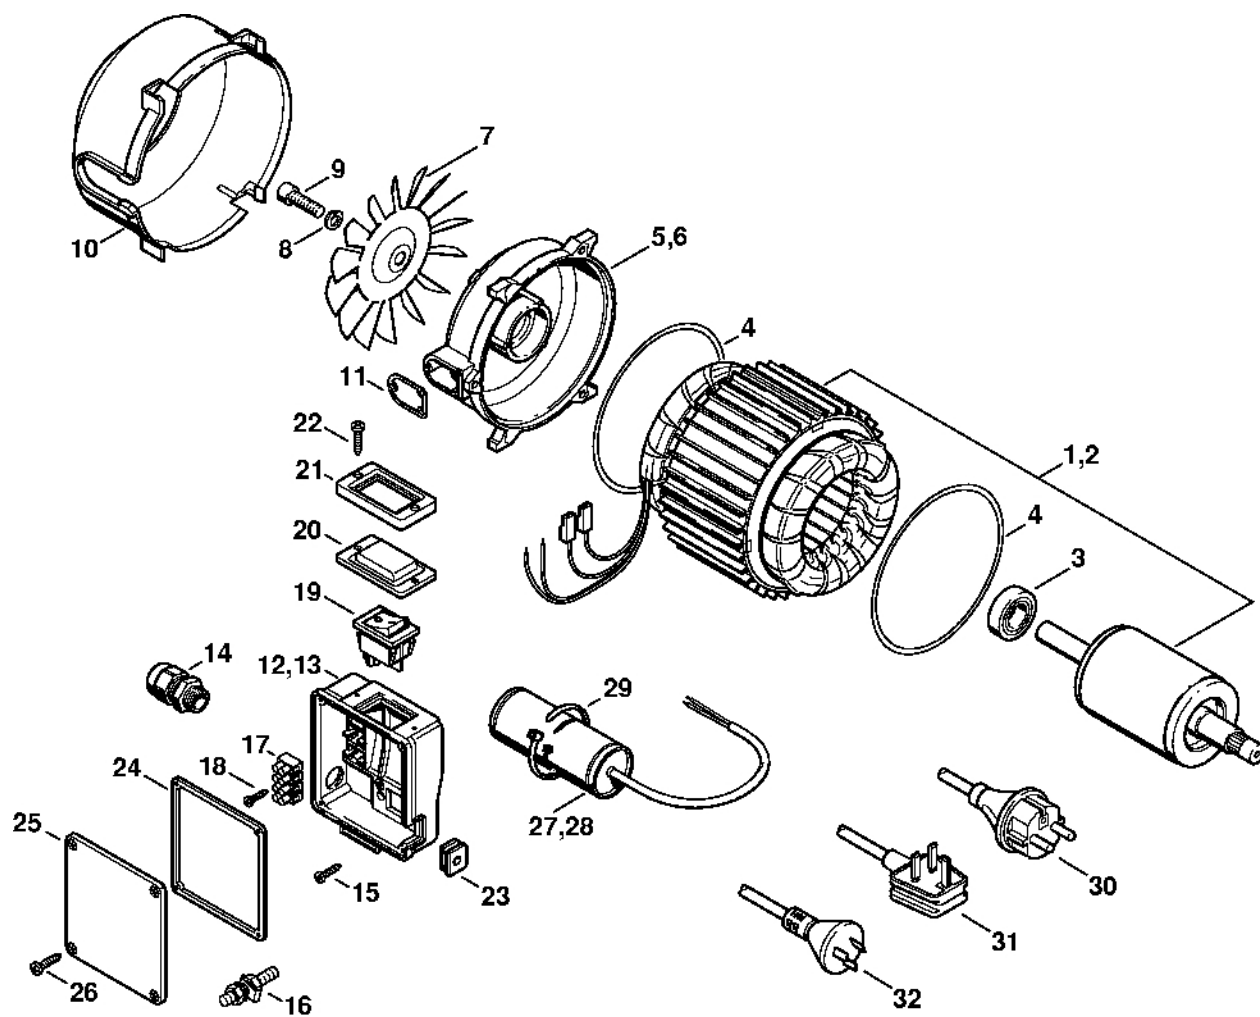

Elektromotc

607ETD22-GM

#	Číslo dílu	Popis	Množství	Obsahuje jeden nebo více článků	Poznámky
1	4719 600 0209	Elektromotor 230 V/50 Hz	1		
1	4719 600 0211	Elektromotor 240 V/50 Hz	1		
3	9503 003 5330	Kuličkové ložisko s drážkou 6003-2RS	1		
4	4719 609 0100	Těsnění	2		
5	4719 602 1100	Kryt ložiska	1		
7	4719 607 3005	Ventilátor	1		
8	9320 630 0120	Podložka grower 5	1		
9	9045 371 0960	Válcový šroub M5x12	1		
10	4719 606 0105	Kroužek ventilátoru	1		
11	4719 609 0110	Těsnění	1		
12	4719 432 1000	Elektrická skříň	1		
14	0751 030 7187	Šroubové připojení pro kabely	1		
15	9041 319 0660	Válcový šroub M4x12	1		
16	4719 430 8600	Šroub s přírubou	1		
17	4719 431 2900	Svorkovnice	1		
18	9103 021 1800	Parkerova šroub 2,9x13	1		
19	4713 430 0500	Spínač	1		
20	4719 439 0600	Těsnicí krytka	1		
21	4719 432 1100	Upínací rám	1		
22	9103 021 1830	Parkerova šroub 2,9x16	2		
23	4719 432 9300	Pouzdro	1		
24	4719 439 0500	Těsnění	1		
25	4719 432 0600	Víko	1		
26	9104 003 0670	Parkerova šroub P4x14	4		
27	4719 605 1000	Kondenzátor	1		
29	4719 608 9200	Kabelové svorky	1