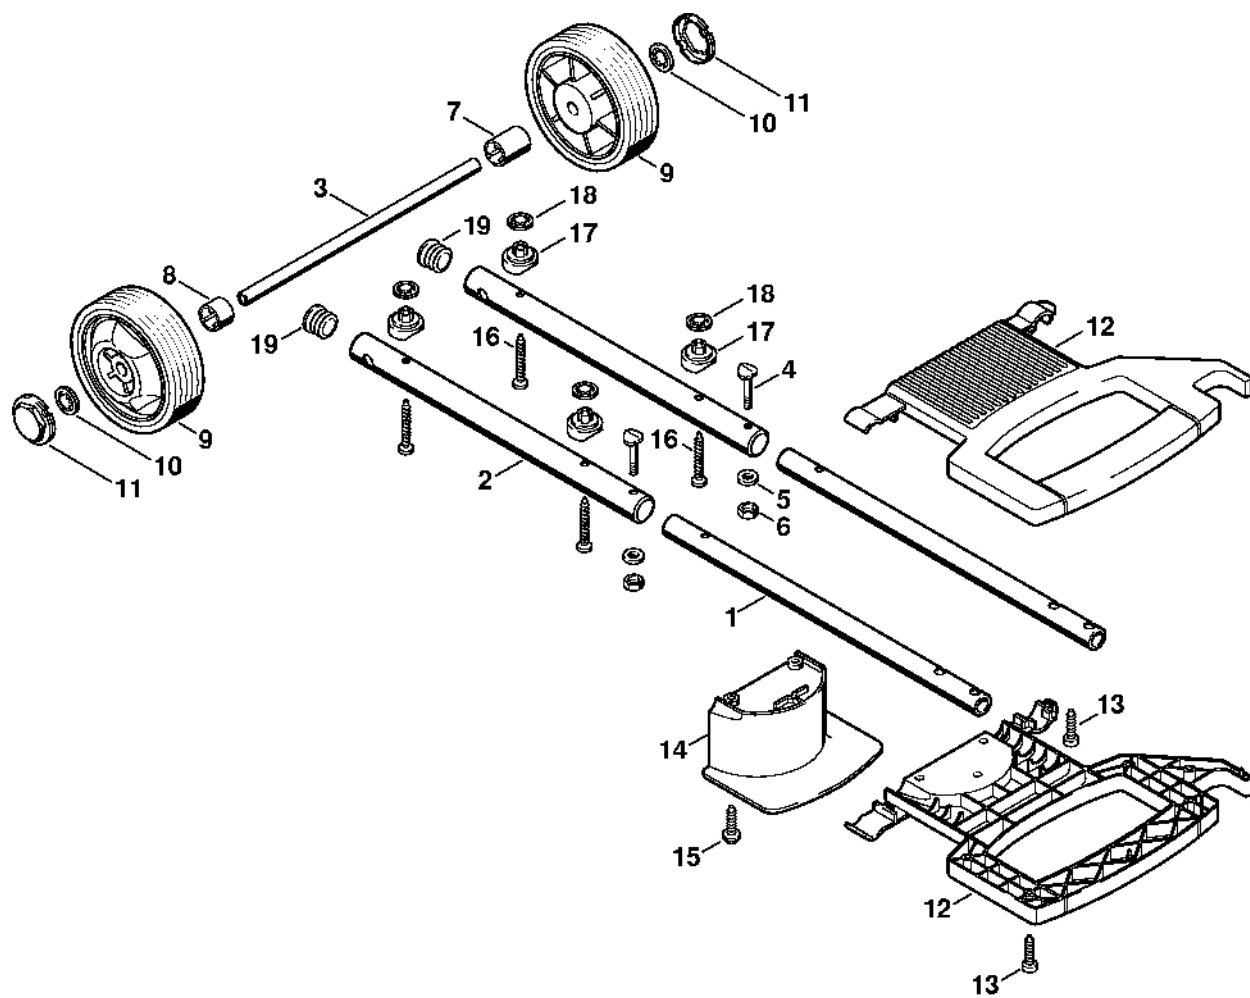

607ETD008 GM

#	Číslo dílu	Popis	Množství	Obsahuje jeden nebo více článků	Poznámky
1	4719 791 2700	Trubka	2		
2	4719 791 2705	Trubka	2		
	4719 790 5750	Sada pro montáž kol	1	3, 9 - 11	
3		Osa	1		
4	9104 003 9961	Šroub M5x30	2		
5	9291 021 0120	Podložka 5,3	2		
6	9210 261 0700	Šestihranná matice M5	2		
7	4719 791 7200	Přírubová matice 31 mm	1		
8	4719 791 7205	Pouzdro 17 mm	1		
9		Kolečko	2		
10	9991 003 1130	Rychloupínací spona Ø 14x26x3,5	2		
11		Krytka	2		
12	4719 790 0500	Rukojeť	1		
13	9104 006 4100	Parkerova šroub P5x20	11		
14	4717 791 5405	Podpora	1		
15	9104 006 3050	Šroub Parker P5x20	3		
16	9093 021 3840	Parkerův šroub 4,8x38	4		
17	4719 791 5400	Podpora	4		
18	4717 708 3600	Rychlé upevnění	4		
19	4719 791 7300	Zátka	2