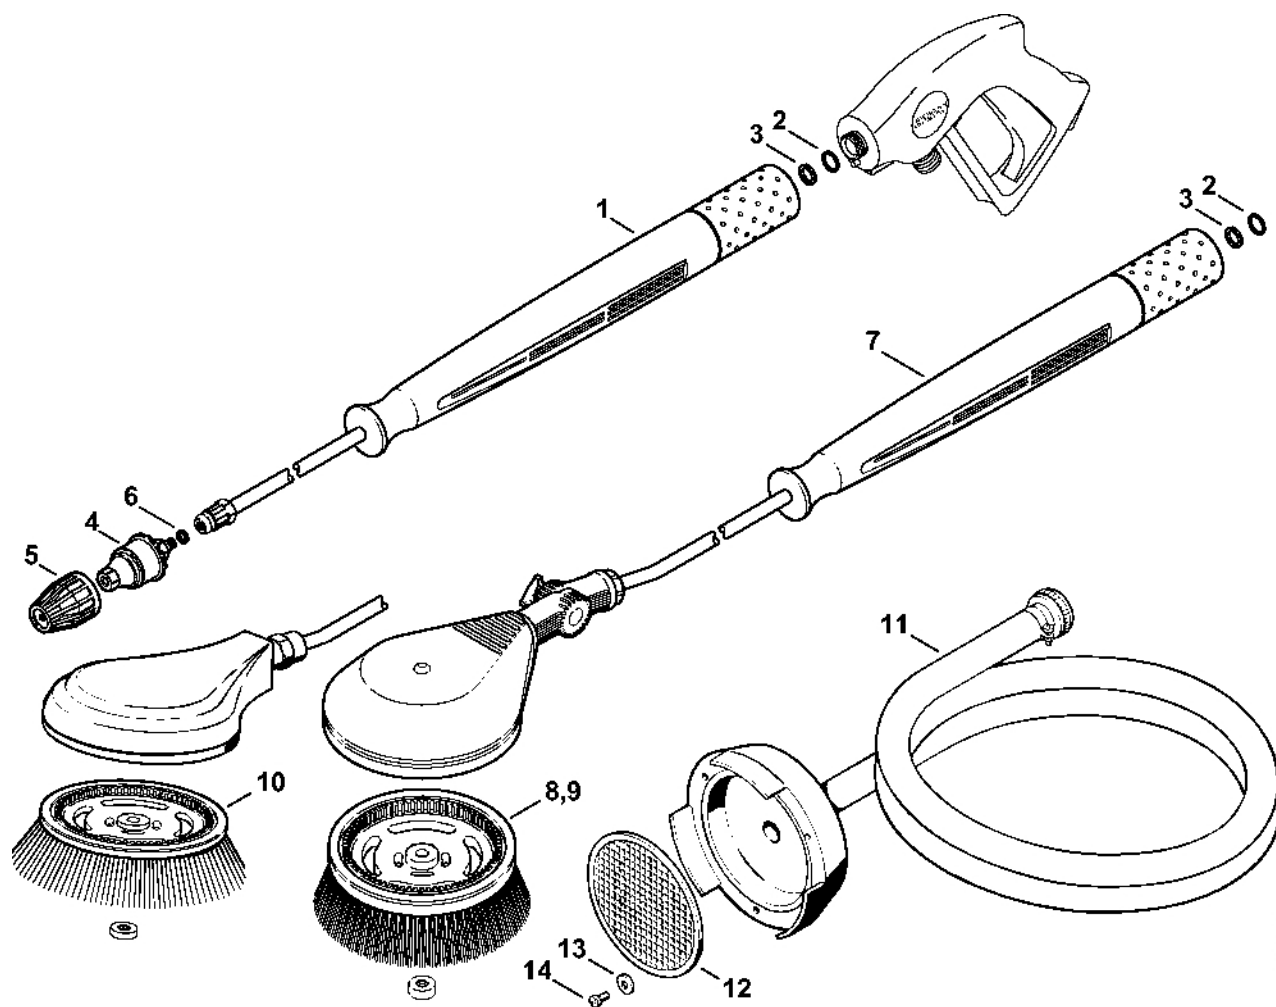

Turbo tryska, Turbo kartáč, Ohebná sací hadice

631ET010 GM

Turbo tryska, Turbo kartáč, Ohebná sací hadice

#	Číslo dílu	Popis	Množství	Obsahuje jeden nebo více článků	Poznámky
1	4925 500 1610	Turbobuse 055	1	2 - 6	
	4925 007 1052	Sada těsnění	1	2, 3	
2	9645 945 7501	O-kroužek 9,3x2,4	1		
3		Opěrný kroužek	1		
4	4900 500 1651	Turbodmychadlo W11 055	1	5, 6	
5	4900 502 0912	Krytka	1		
6	9636 815 0915	Těsnicí kroužek 10x14x1,5	1		
	4900 007 1006	Sada pro opravu turbodmychadla 055	1		
7	4925 500 3000	Turbokartáč	1	2, 3, 8	
8	4900 500 3101	Hlavice kartáče	1		
9	4900 500 3102	Hlavice kartáče	1		dlouhá
10	4900 504 0500	Náhradní kartáč z přírodních materiálů	1		
11	4925 500 0500	Ohebná sací hadice 3 m	1	12 - 14	
12	4900 501 0900	Síto	1		
13	9291 021 0120	Podložka 5,3	3		
14	9041 216 0950	Válcový šroub M5x10	3