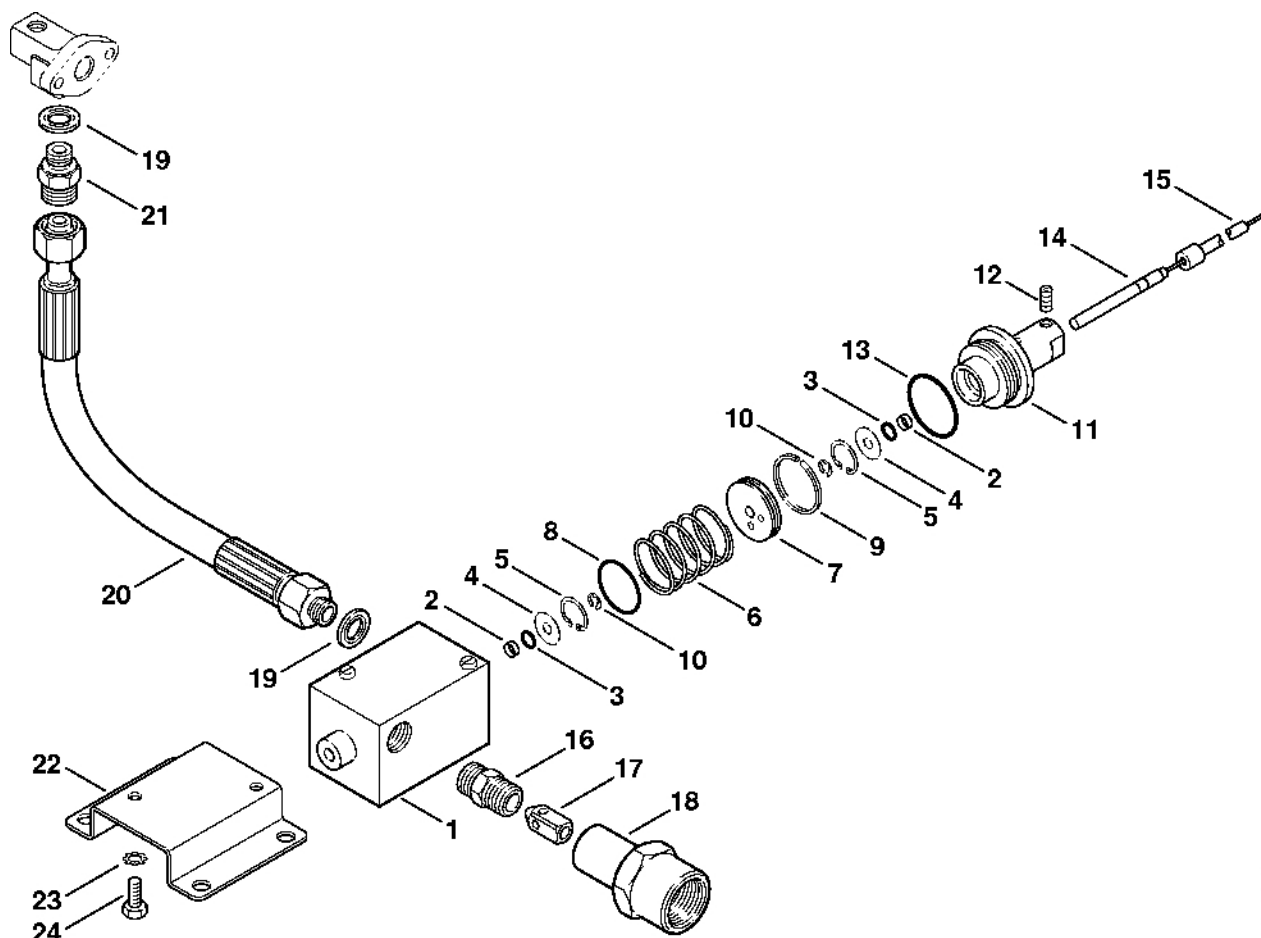

Regulace otáček

631ET004-GM

Regulace otáček

#	Číslo dílu	Popis	Množství	Obsahuje jeden nebo více položek	Poznámky
1	4749 510 0100	Tělo	1	2 - 5	
	4749 007 1000	Sada pístních těsnění	2	2 - 5	
2	4749 518 1200	Kluzný kroužek	1		
3	9645 945 7467	O-kroužek 6,6x2,4	1		
4	4749 518 0601	Podložka	1		
5	9456 621 1910	Pojistné kroužky 18x1	1		
6	4749 518 0200	Pružina	1		
7	4749 512 1600	Pouzdro	1		
	4749 007 1001	Sada těsnění pouzdra	1	8, 9	
8		O-kroužek	1		
9		Opěrný kroužek	1		
10	9460 624 0400	Zajišťovací kroužek 4	2		
11	4749 510 0101	Tělo	1	2 - 5, 12	
12	9134 381 0650	Závitový kolík M4x10	1		
13	9645 945 7848	O-kroužek 30,3x2,4	1		
14	4749 180 1100	Kabel ovládání plynu	1	10	
15	4749 182 2300	Pouzdro	1		
16	4749 513 0201	Spojovací díl	1		
17	4749 511 0301	Píst	1		
18	4749 511 0200	Spojka	1		
19	4749 519 0300	Těsnicí podložka	2		
20	4749 520 0600	Vysokotlaká hadice 225 mm	1		
21	4749 513 0202	Spojovací díl	1		
22	4749 513 0500	Podpěra	1		
23	9330 630 0140	Podložka vějířová 6,4	2		
24	9008 319 1250	Šestihranná šroub M6x10	2