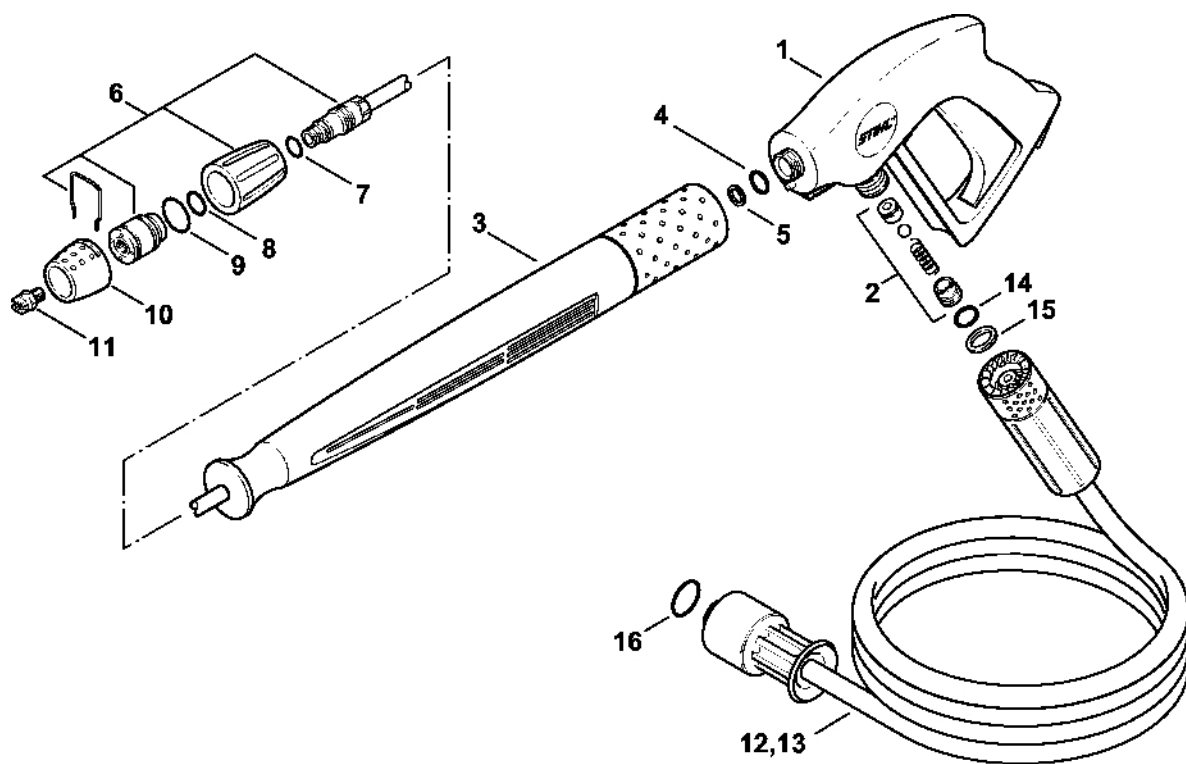

Pistole, kopí

631ET008 GM

Pistole, kopí

#	Číslo dílu	Popis	Množství	Obsahuje jeden nebo více článků	Poznámky
1	4925 500 1320	Pistole	1	2	
2	4731 007 1055	Sada těsnění	1		
3	4925 500 0944	Trubka 950 mm	1	4 - 10	
	4925 007 1052	Sada těsnění	1	4, 5	
4	9645 945 7501	O-kroužek 9,3x2,4	1		
5		Opěrný kroužek	1		
6	4925 500 3810	Hlava výsuvného ramene	1	7 - 10	
7	9645 945 7510	O-kroužek NBR ID=10,77 S=2,62	1		
8	9645 945 7530	O-kroužek 12,37x2,62	1		
9	9645 945 7659	O-kroužek 20,35 x 1,78	1		
10	4900 502 0905	Ochranná krytka	1		
11	4900 502 1031	Tryska 2505	1		
12	4925 500 0805	Vysokotlaký hadice DN 8, 10 m	1	14 - 16	
13	4925 500 0836	Vysokotlaký hadice DN 8, 20 m	1	14 - 16	
14	9645 945 7520	O-kroužek 10,82x1,78	1		
15	9652 945 1613	Opěrný kroužek 11,7–14,5 x 1,2	1		
16	9645 945 7659	O-kroužek 20,35x1,78	1