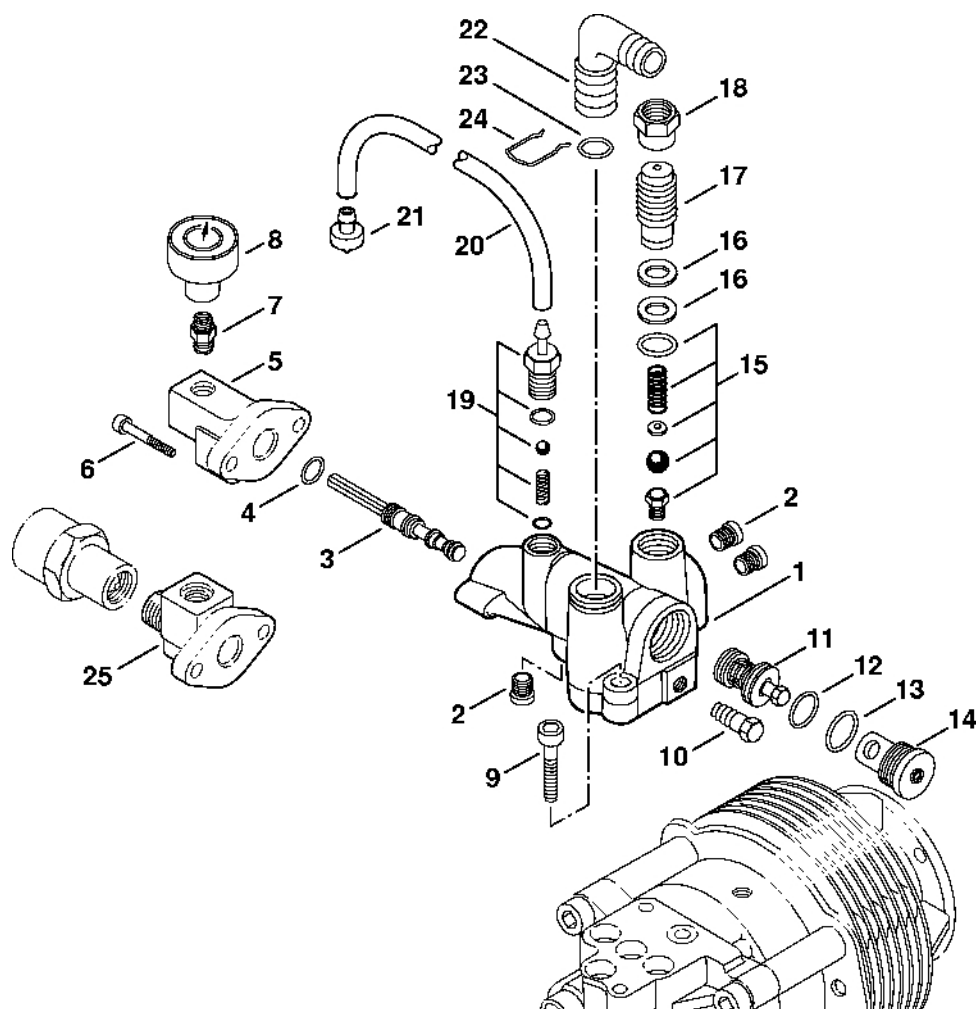

#	Číslo dílu	Popis	Množství	Obsahuje jeden nebo více článků	Poznámky
27	4749 011 1800	Benzínový motor Honda GX 160	1		

Čerpa dlo

631ET001 GM

#	Číslo dílu	Popis	Množství	Obsahuje jeden nebo více článků	Poznámky
1	4749 701 2000	Příruba	1		
2	9320 630 0180	Podložka Grower 8	4		
3	9008 319 1780	Šestihranná šroub M8x16	4		
4	4749 709 2101	Těsnicí kroužek	1		
5	4749 760 8700	Nutace disku	1	6, 7	
6	4749 518 0700	Kroužek	1		
7	4749 705 1000	Podložka	1		
8	4749 760 7000	Píst	3	9 - 11	
9		Pružina	3		
10		Svorka pružiny	3		
11		Zajišťovací prstenec	3		
12	4749 700 4000	Kryt čerpadla	1	13 - 17	
13	9645 945 9011	O-kroužek 120,4x1,78	1		
14	4749 708 5800	Závitová zátka	2		
15	4749 700 2300	Závitová zátka	1		
16	9045 319 1380	Válcový šroub M6x35	2		
17	4749 709 2100	Těsnicí kroužek	1		3 kusy
18	4749 708 9801	Rozpěrný díl	1		3 kusy
19	4749 780 1700	Pouzdro	3	20	
20	9645 945 7842	O-kroužek 30x2	1		
21	4749 780 1600	Vysokotlaká miska	1		3 kusy
22	4749 708 9800	Rozpěrný díl	1		3 kusy

Regulační a bezpečnostní blok

631ET003 GM

Regulační a bezpečnostní blok

#	Číslo dílu	Popis	Množství	Obsahuje jeden nebo více článků	Poznámky
1	4749 511 0100	Tělo	1		
2	4749 510 0600	Závitová zátka	3		
3	4749 760 8800	Vstříkovač	1		
4	9645 945 7499	O-kroužek 9, 2x3	1		
5	4749 764 2001	Spojovací díl	1		s regulací otáček
6	9045 319 1260	Válcový šroub M6x12	2		
7	4749 513 0200	Spojovací díl	1		
8	4749 512 0500	Manometr	1		
9	9045 319 1860	Válcový šroub M8x30	2		
10	4749 518 0100	Závitová zátka	1		
11	4749 511 0300	Píst	1	12	
12	9645 945 7555	O-kroužek 13,95x2,62	1		
13	9645 945 7695	O-kroužek 22x3-NBR70	1		
14	4749 513 0700	Dutá šroub	1		
15	4749 510 0900	Bezpečnostní ventil	1		
16	4749 518 0600	Podložka	2		
17	4749 518 1000	Nastavovací šroub	1		
18	4749 708 8600	Matice	1		
19	4749 510 0200	Zpětný ventil	1		
20		Hadice 6x2x800 mm	1		
	4749 701 6000	Hadice 6x2 mm x 1 m	1		
21	4749 701 6600	Sací síto	1		
22	4749 670 0100	Úhlová spojka	1	23, 24	
23		Těsnicí kroužek	1		
24		Stříbrný kroužek	1		