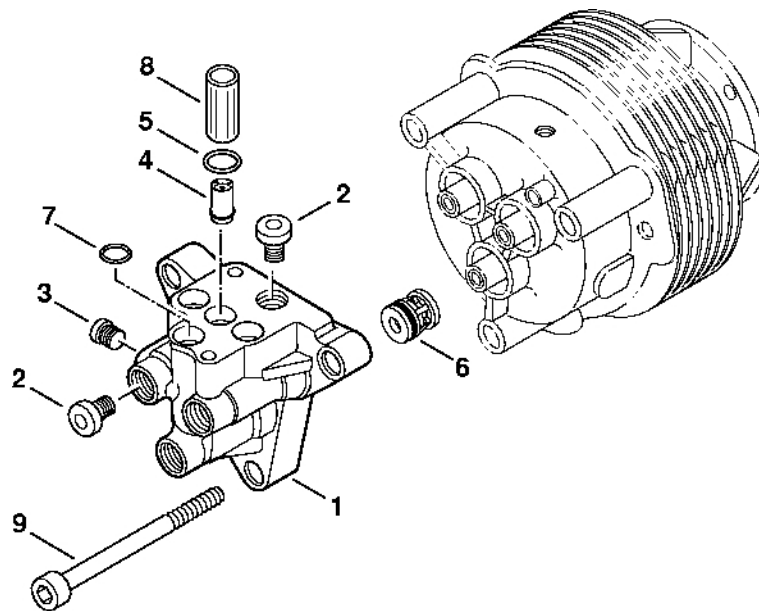

631ET000 GM

#	Číslo dílu	Popis	Množství	Obsahuje jeden nebo více položek	Poznámky
1	4749 790 2100	Podvozek	1		
2	4749 791 3600	Kolo	2		
3	4749 764 0500	Rychlé upevnění	2		
4	4706 791 9200	Krytka	2		
5	4749 791 7301	Zátka	2		
6	4749 790 1700	Trubková rukojeť	1		
7	4749 791 7300	Zátka	4		
8	4749 792 3300	Šroub	2		
9	4749 792 0100	Hvězdicové tlačítko	2		
10	4749 790 5900	Ruleta	1		
11	9008 318 1780	Šestihranná šroub M8x16	4		
12	9330 630 0180	Podložka vějířová 8,4	4		
13	9210 260 1100	Šestihranná matice M8	4		
14	4749 791 2800	Kroužkový doraz	4		
15	9291 021 0180	Podložka 8,4	8		
16	9008 319 1750	Šestihranná šroub M8x12	8		
17	4749 791 6500	Deska	1		
18	4749 677 8700	Spojovací díl	1		
19	9210 260 0758	Šestihranná matice 3/4"	1		
20	4749 703 5900	Filtr	1		
21	4900 500 0220	Připojovací díl 3/4"	1	22, 23	
22	4716 709 0420	Těsnění	1		
23		Těsnicí kroužek	1		
24	4712 700 7300	Spojka pro hadici 3/4"	1	22	
25	4749 503 0900	Svorka 16-27	2		
26	4749 678 1100	Hadice 5/8"x740 mm	1		

#	Číslo dílu	Popis	Množství	Obsahuje jeden nebo více článků	Poznámky
27	4749 011 1800	Benzínový motor Honda GX 160	1		

Čerpa dlo

631ET001 GM

#	Číslo dílu	Popis	Množství	Obsahuje jeden nebo více článků	Poznámky
1	4749 701 2000	Příruba	1		
2	9320 630 0180	Podložka Grower 8	4		
3	9008 319 1780	Šestihranná šroub M8x16	4		
4	4749 709 2101	Těsnicí kroužek	1		
5	4749 760 8700	Nutace disku	1	6, 7	
6	4749 518 0700	Kroužek	1		
7	4749 705 1000	Podložka	1		
8	4749 760 7000	Píst	3	9 - 11	
9		Pružina	3		
10		Svorka pružiny	3		
11		Zajišťovací prstenec	3		
12	4749 700 4000	Kryt čerpadla	1	13 - 17	
13	9645 945 9011	O-kroužek 120,4x1,78	1		
14	4749 708 5800	Závitová zátka	2		
15	4749 700 2300	Závitová zátka	1		
16	9045 319 1380	Válcový šroub M6x35	2		
17	4749 709 2100	Těsnicí kroužek	1		3 kusy
18	4749 708 9801	Rozpěrný díl	1		3 kusy
19	4749 780 1700	Pouzdro	3	20	
20	9645 945 7842	O-kroužek 30x2	1		
21	4749 780 1600	Vysokotlaká miska	1		3 kusy
22	4749 708 9800	Rozpěrný díl	1		3 kusy