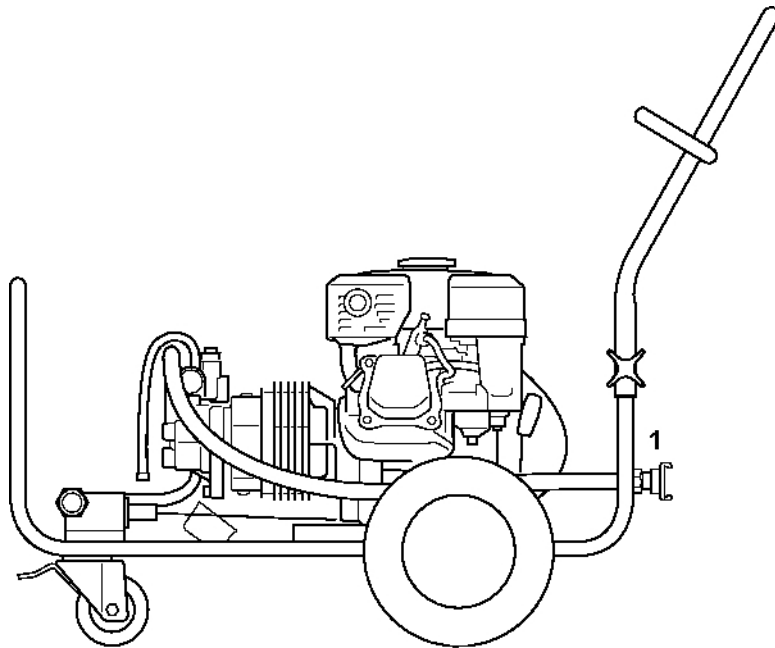

Turbo tryska, Turbo kartáč, Ohebná sací hadice

#	Číslo dílu	Popis	Množství	Obsahuje jeden nebo více článků	Poznámky
1	4925 500 1610	Turbobuse 055	1	2 - 6	
	4925 007 1052	Sada těsnění	1	2, 3	
2	9645 945 7501	O-kroužek 9,3x2,4	1		
3		Opěrný kroužek	1		
4	4900 500 1651	Turbodmychadlo W11 055	1	5, 6	
5	4900 502 0912	Krytka	1		
6	9636 815 0915	Těsnicí kroužek 10x14x1,5	1		
	4900 007 1006	Sada pro opravu turbodmychadla 055	1		
7	4925 500 3000	Turbokartáč	1	2, 3, 8	
8	4900 500 3101	Hlavice kartáče	1		
9	4900 500 3102	Hlavice kartáče	1		dlouhá
10	4900 504 0500	Náhradní kartáč z přírodních materiálů	1		
11	4925 500 0500	Ohebná sací hadice 3 m	1	12 - 14	
12	4900 501 0900	Síto	1		
13	9291 021 0120	Podložka 5,3	3		
14	9041 216 0950	Válcový šroub M5x10	3		

4748-GET-0000-A0