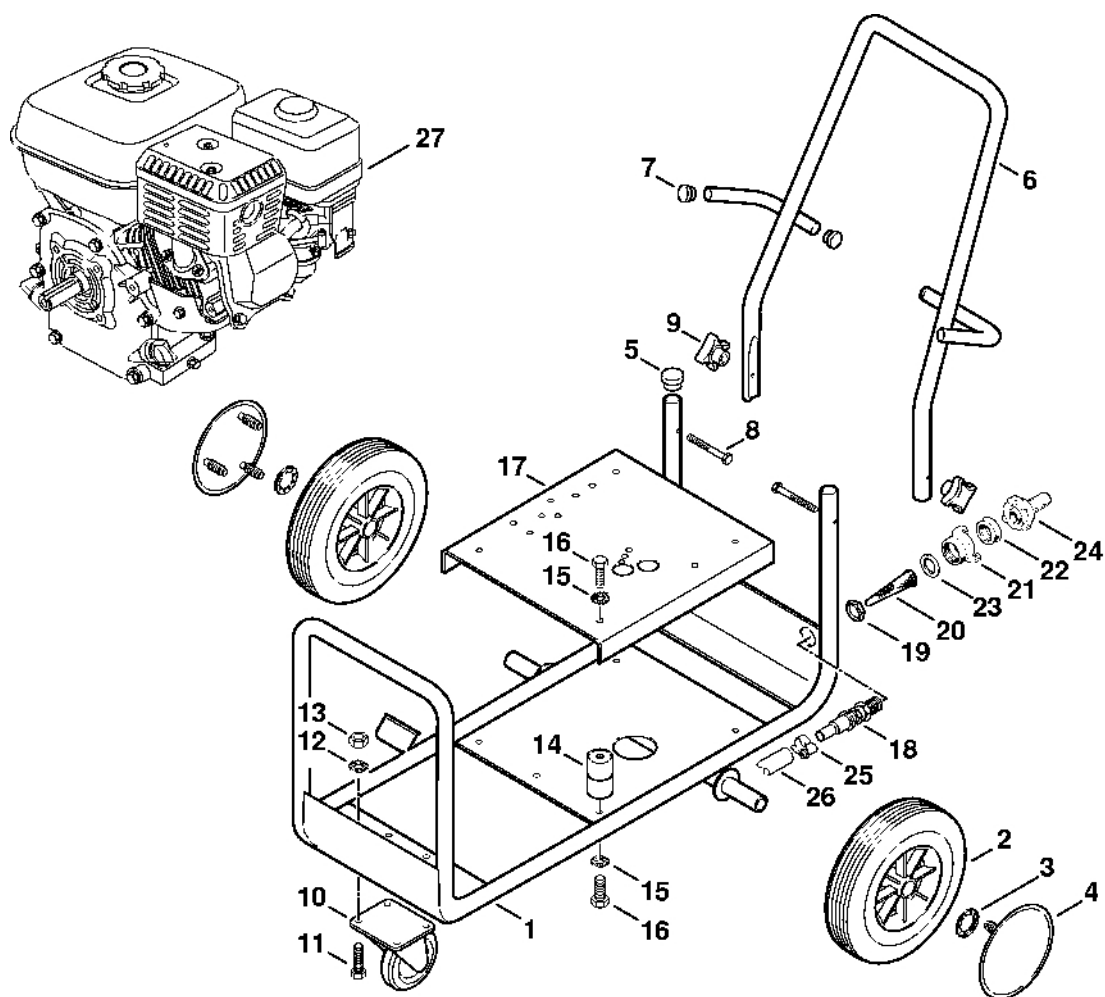

RB 301

Seznam dílů
27.01.2023
Francie,
francouzština

Obsah

Vozík	2
Čerpadlo	5
Ventilový blok	7
Regulační a bezpečnostní blok	9
Regulace otáček	12
Pistole, tryska	14
Turbo tryska, turbo kartáč, ohebná hadice sací hadice	16
Číslo stroje	18

631ET000 GM

#	Číslo dílu	Popis	Množství	Obsahuje jeden nebo více položek	Poznámky
1	4749 790 2100	Podvozek	1		
2	4749 791 3600	Kolo	2		
3	4749 764 0500	Rychlé upevnění	2		
4	4706 791 9200	Krytka	2		
5	4749 791 7301	Zátka	2		
6	4749 790 1700	Trubková rukojeť	1		
7	4749 791 7300	Zátka	4		
8	4749 792 3300	Šroub	2		
9	4749 792 0100	Hvězdicové tlačítko	2		
10	4749 790 5900	Ruleta	1		
11	9008 318 1780	Šestihranná šroub M8x16	4		
12	9330 630 0180	Podložka vějířová 8,4	4		
13	9210 260 1100	Šestihranná matice M8	4		
14	4749 791 2800	Kroužkový doraz	4		
15	9291 021 0180	Podložka 8,4	8		
16	9008 319 1750	Šestihranná šroub M8x12	8		
17	4749 791 6500	Deska	1		
18	4749 677 8700	Spojovací díl	1		
19	9210 260 0758	Šestihranná matice 3/4"	1		
20	4749 703 5900	Filtr	1		
21	4900 500 0220	Připojovací díl 3/4"	1	22, 23	
22	4716 709 0420	Těsnění	1		
23		Těsnicí kroužek	1		
24	4712 700 7300	Spojka pro hadici 3/4"	1	22	
25	4749 503 0900	Svorka 16-27	2		
26	4749 678 1100	Hadice 5/8"x740 mm	1		