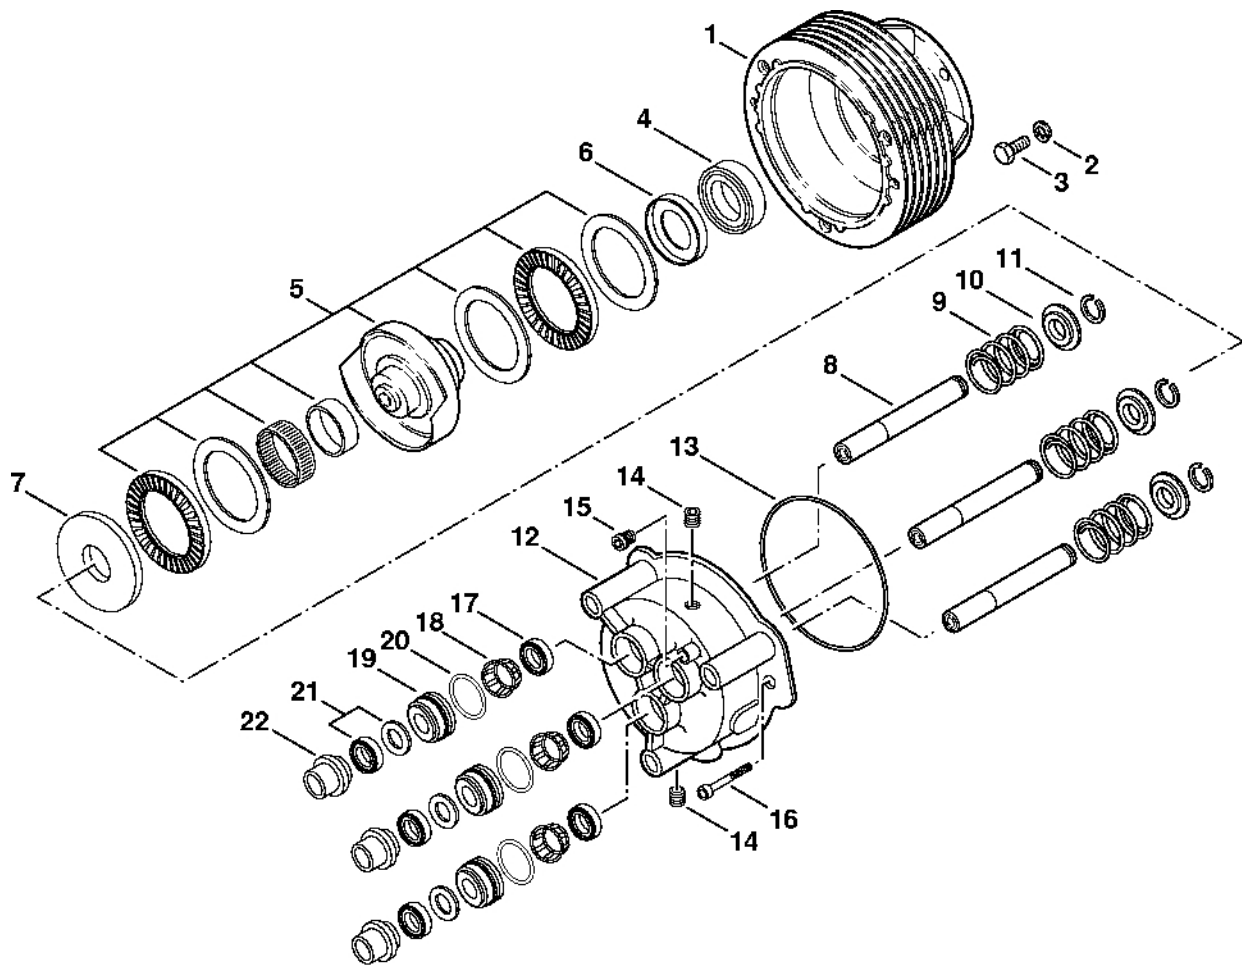

RB 301

Seznam dílů
27.01.2023
Francie,
francouzština

Obsah

Vozík	2
Čerpadlo	5
Ventilový blok	7
Regulační a bezpečnostní blok	9
Regulace otáček	12
Pistole, tryska	14
Turbo tryska, turbo kartáč, ohebná hadice sací hadice	16
Číslo stroje	18

#	Číslo dílu	Popis	Množství	Obsahuje jeden nebo více článků	Poznámky
27	4749 011 1800	Benzínový motor Honda GX 160	1		

Čerpa dlo

631ET001 GM

#	Číslo dílu	Popis	Množství	Obsahuje jeden nebo více článků	Poznámky
1	4749 701 2000	Příruba	1		
2	9320 630 0180	Podložka Grower 8	4		
3	9008 319 1780	Šestihranná šroub M8x16	4		
4	4749 709 2101	Těsnicí kroužek	1		
5	4749 760 8700	Nutace disku	1	6, 7	
6	4749 518 0700	Kroužek	1		
7	4749 705 1000	Podložka	1		
8	4749 760 7000	Píst	3	9 - 11	
9		Pružina	3		
10		Svorka pružiny	3		
11		Zajišťovací prstenec	3		
12	4749 700 4000	Kryt čerpadla	1	13 - 17	
13	9645 945 9011	O-kroužek 120,4x1,78	1		
14	4749 708 5800	Závitová zátka	2		
15	4749 700 2300	Závitová zátka	1		
16	9045 319 1380	Válcový šroub M6x35	2		
17	4749 709 2100	Těsnicí kroužek	1		3 kusy
18	4749 708 9801	Rozpěrný díl	1		3 kusy
19	4749 780 1700	Pouzdro	3	20	
20	9645 945 7842	O-kroužek 30x2	1		
21	4749 780 1600	Vysokotlaká miska	1		3 kusy
22	4749 708 9800	Rozpěrný díl	1		3 kusy