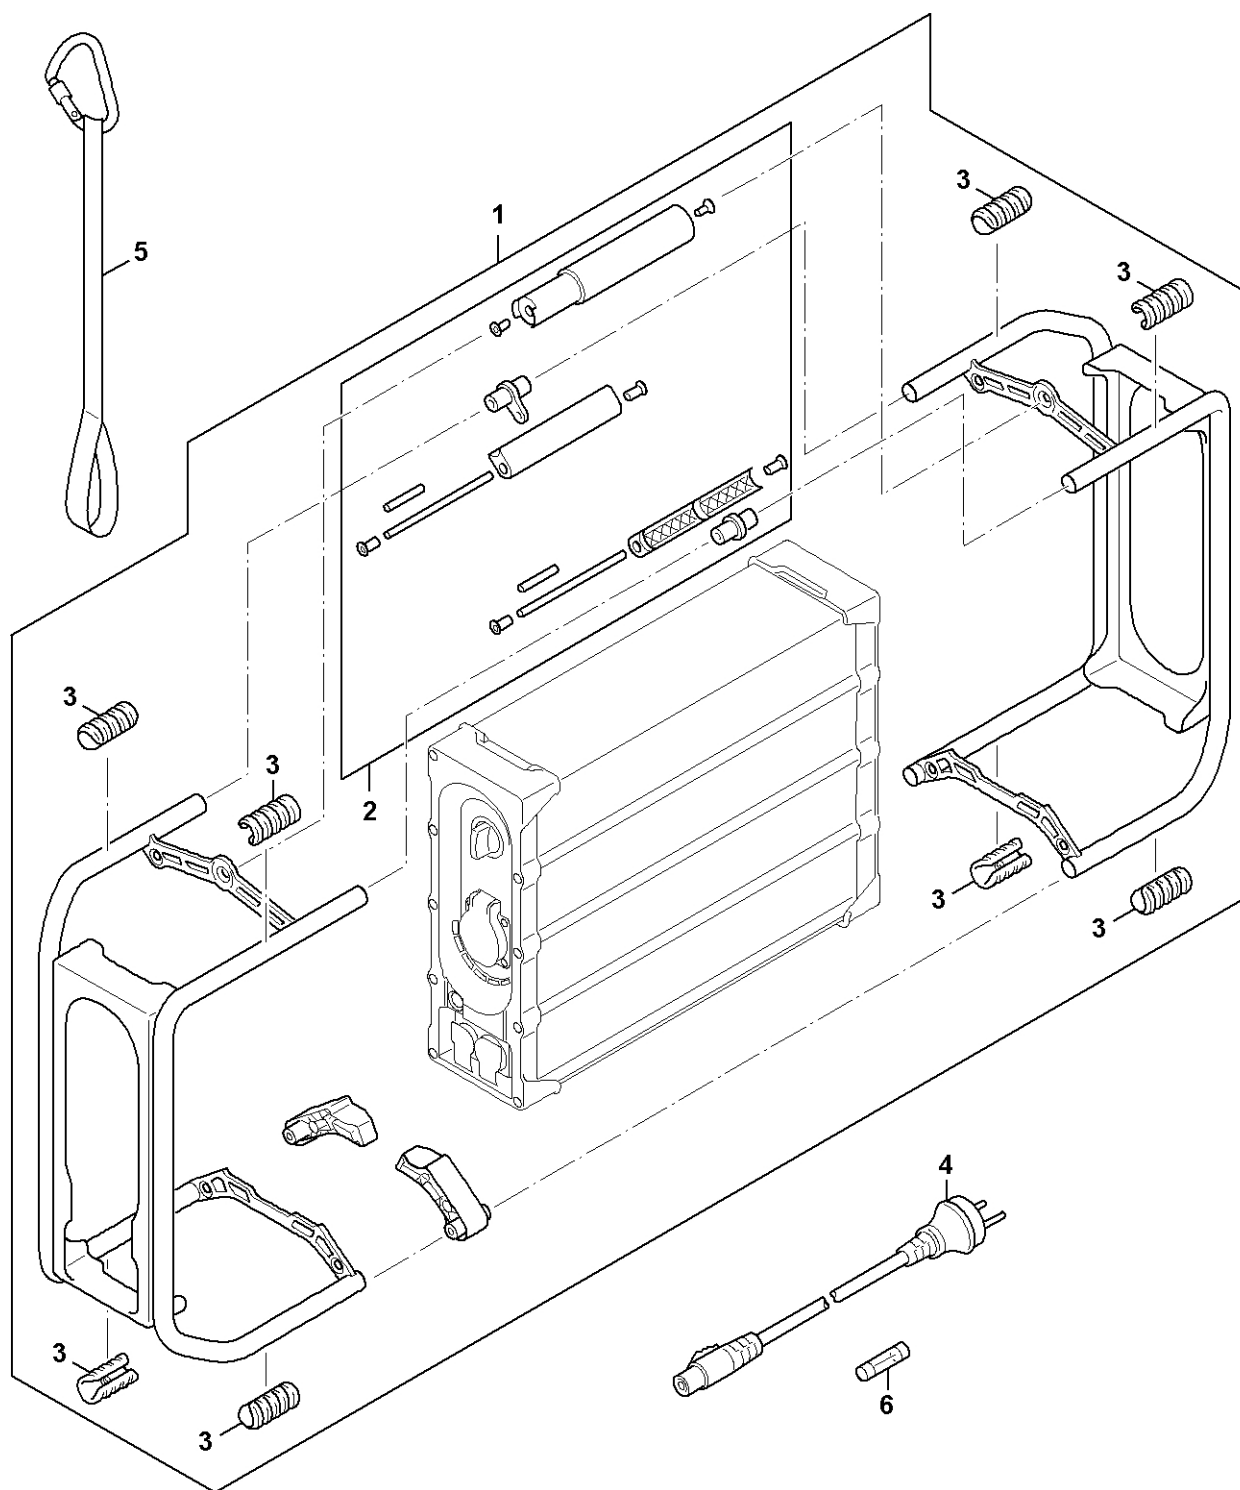

PS 3000.0

Seznam dílů
24.01.2023
Francie,
francouzština

Obsah

A – Náhradní díly2

A – Náhradní díly

GA02-GET-0090-40

A – Náhradní díly

#	Číslo dílu	Popis	Množství	Obsahuje jeden nebo více článků	Poznámky
1	GA02 790 1800	Nosný rám	1		
2	GA02 790 1900	Rukojeť	1		
3	GA02 790 4800	Upínací prvek	1		8 kusů
4	GA02 440 2000	Elektrický kabel	1		
5	GA02 790 8100	Zarážka	1		
6	GA02 437 0100	Jistič 5 A	1		