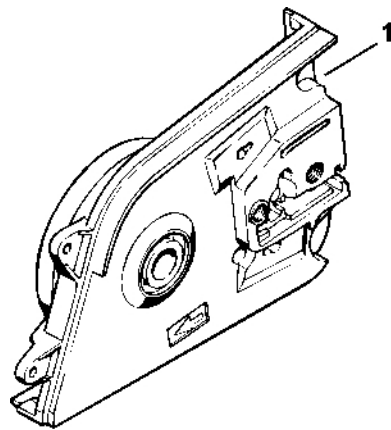

182ET010 SC