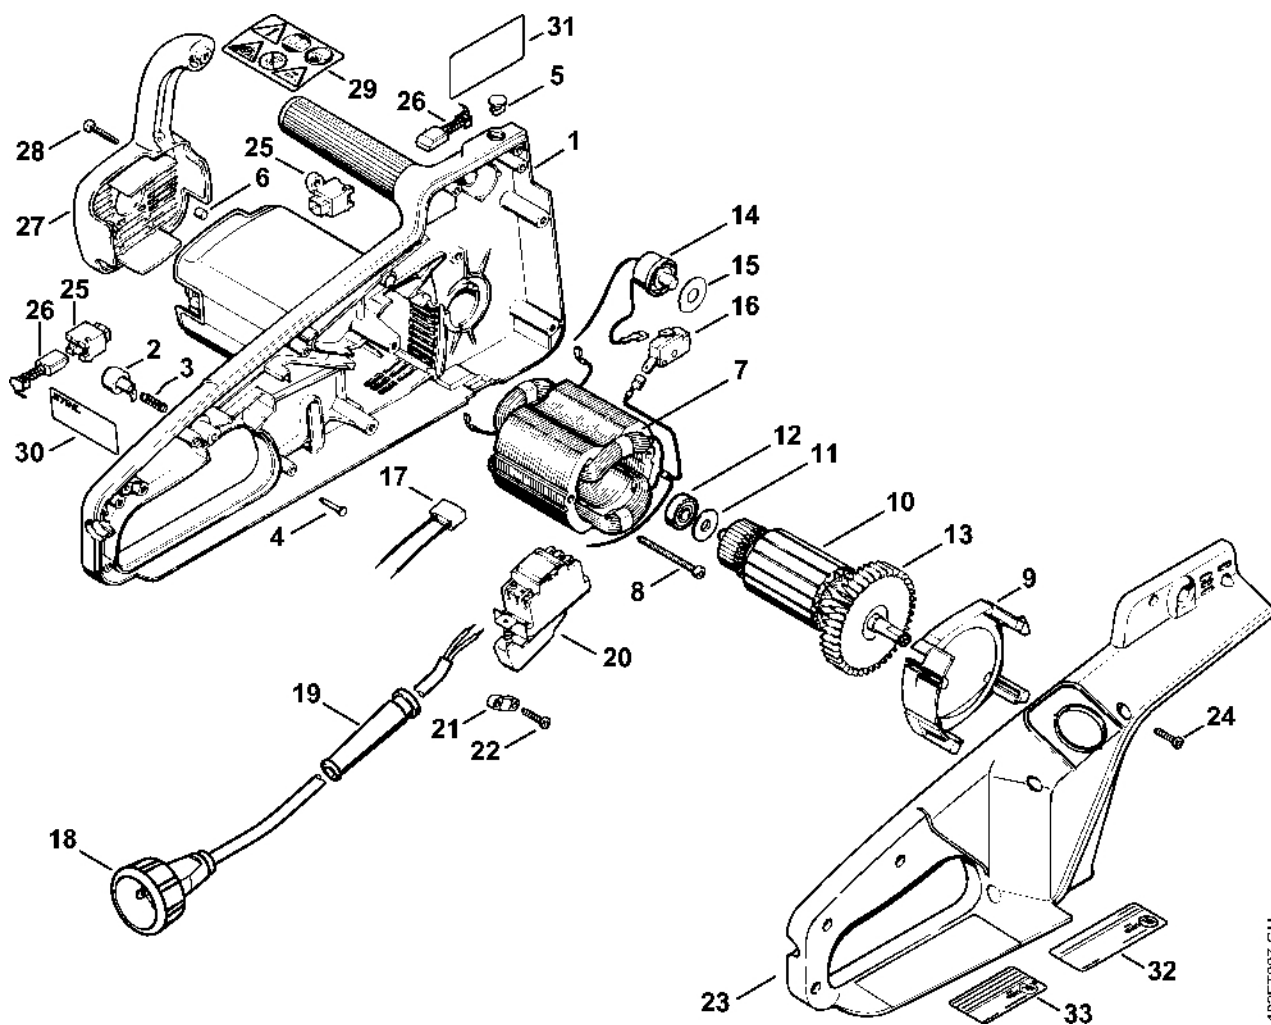

Elektromotor MSE 220 USA, CDN

182ET007 GM

Elektromotor MSE 220 USA, CDN

#	Číslo dílu	Popis	Množství	Obsahuje jeden nebo více článků	Poznámky
1	1207 600 0803	Kryt motoru	1	2 - 5	
2	1207 435 7800	Zastavovací tlačítko	1		
3	0000 997 0429	Tlaková pružina	1		
4	1207 435 2000	Šroub	1		
5	1207 431 1800	Zátka	1		
6	0000 988 6115	Zátka	1		
7	1207 600 0102	Stator 120 V	1		
8	9074 478 4355	Válcový šroub IS-P5x80	2		
9	1206 084 1800	Sběrný vzduchový filtr	1		
10	1207 600 1002	Rotor s ventilátorem 120 V	1	11 - 13	
11	1206 608 1200	Podložka	1		
12	9503 003 9670	Kuličkové ložisko s drážkou 608-2Z	1		
13	1206 086 0502	Ventilátor	1		
14	1207 430 1500	Spouštěč s maximálním proudem 120 V	1	15	
15	1206 435 8000	Těsnicí podložka	1		
16	1206 435 0310	Okamžitý spínač	1		
17	1208 605 1000	Kondenzátor 120 V	1		
18	1207 440 2003	Napájecí kabel 120 V	1		
19	1204 431 2400	Ochrana kabelu	1		
20	1207 435 0300	Přepínač	1		
21	1204 431 2500	Kabelová spona	1		
22	9074 478 3025	Válcový šroub IS-P4x16	2		
23	1207 791 0601	Držák rukojeti	1		
24	9074 478 3075	Válcový šroub IS-P4x19	8		
25	1207 600 2602	Držák kartáče	2	26	
26	1207 007 1005	Sada uhlíkových kartáčů	1