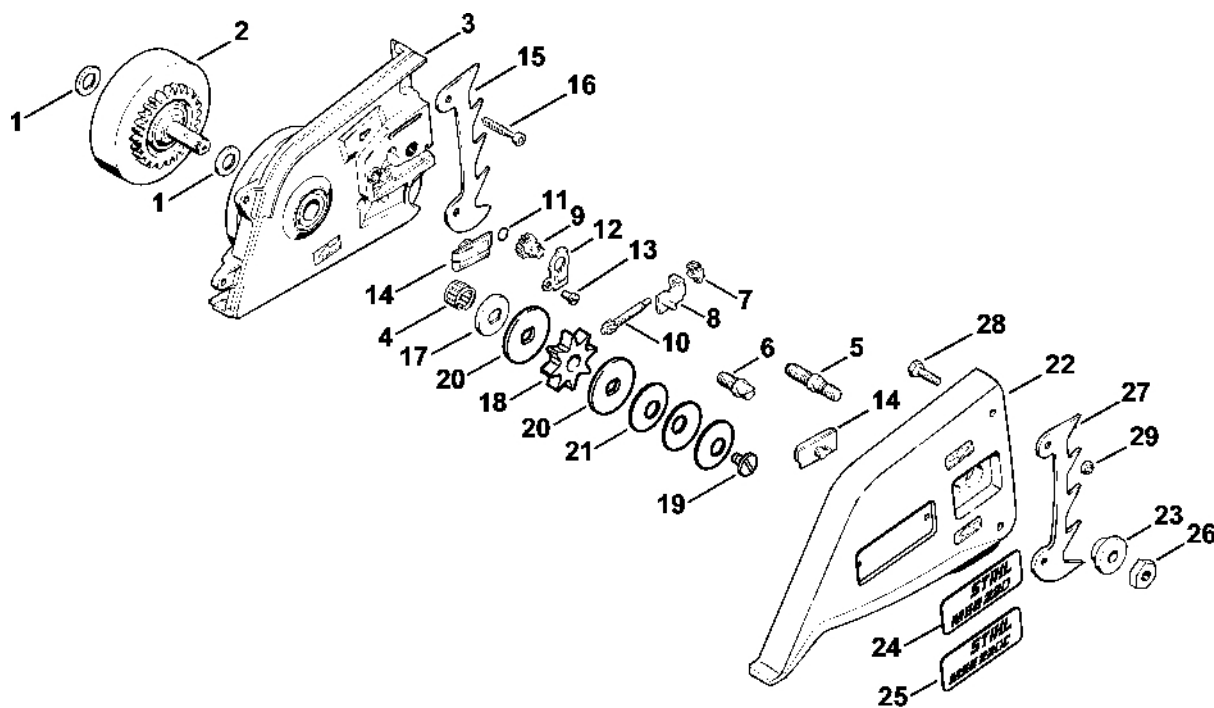

Kryt ozubeného kola

102ET008 SC

Kryt ozubeného kola

#	Číslo dílu	Popis	Množství	Obsahuje jeden nebo více článků	Poznámky
1	1207 642 7801	Podložka	2		
2	1207 640 7505	Ozubené kolo	1		
3	1207 640 0400	Kryt reduktoru	1	4	
4	9513 003 3210	Jehlové pouzdro 12x16x10	1		
5	1110 664 2400	Šroub s přírubou	1		
6	1121 664 2400	Šrouby s přírubou	1		
7	1125 664 1400	Tlakový díl	1		
8	1125 640 1900	Napínací lišta	1		
	1125 007 1021	Sada přímého ozubeného kola / napínacího šroubu	1	9 - 11	
9		Příčné ozubené kolo	1		
10		Napínací šroub	1		
11	9646 945 0490	O-kroužek 7x1,5	1		
12	1122 664 2200	Ochranný plech	1		
13	9041 216 0630	Válcový šroub M4x8	1		
14	1121 648 6610	Kluzná lišta	4		
15	1128 664 0500	Držák	1		
16	9074 478 4145	Válcový šroub IS-P5x32	4		
17	1207 642 7810	Podložka	1		
18	1207 640 2050	Ozubené kolo 3/8" 8D	1	19	
18	1207 640 2051	Ozubené kolo 0,325" 8D	1	19	
19	1207 162 4200	Šrouby s přírubou	1		
	1207 007 1002	Sada podložek / pružných podložek	1	20, 21	
20	1207 162 8900	Podložka	2		
21	9485 648 2044	Podložka Belleville 34x12,2x1,5	3		
22	1207 648 0405	Kryt ozubeného kola	1		
23	0000 961 1404	Kroužek	1