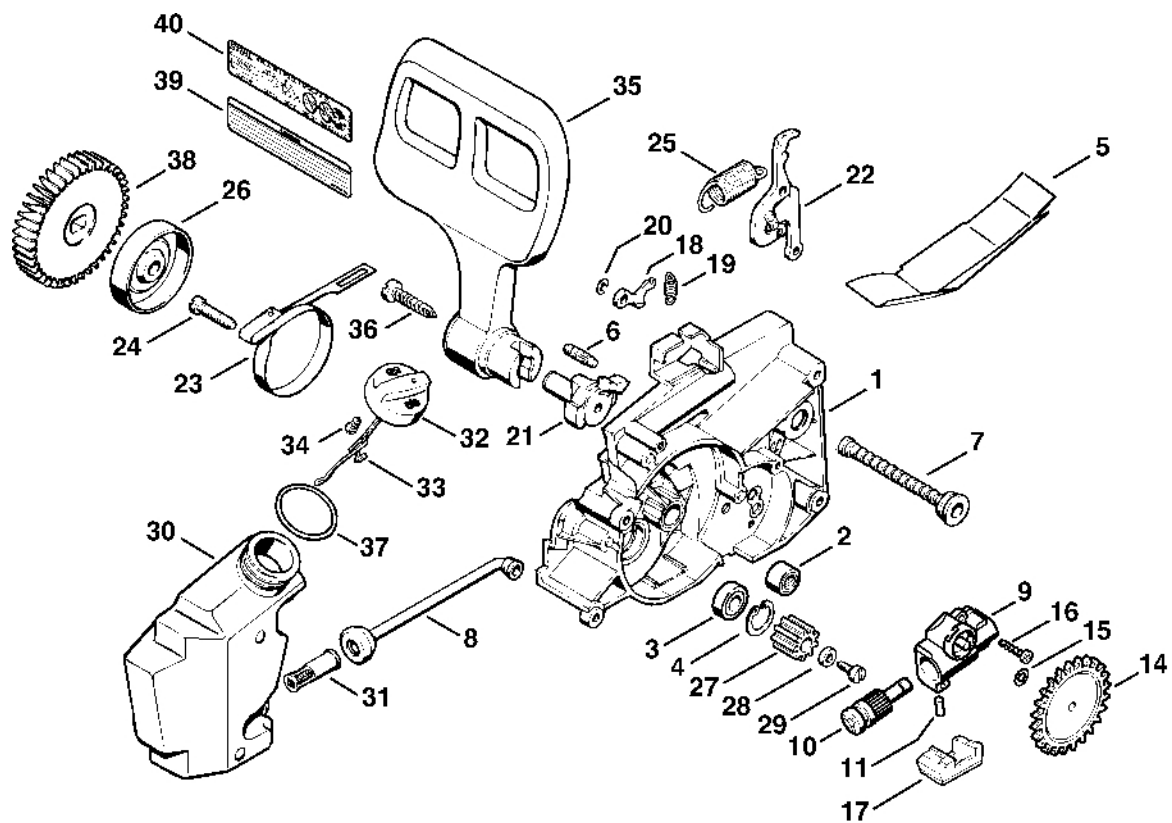

MSE 220

Seznam dílů
27.01.2023
Francie,
francouzština

Obsah

Elektromotor MSE 220 USA, CDN	2
Kryt reduktoru, olejové čerpadlo	5
Kryt ozubeného kola	8
Nářadí	11
Číslo stroje	13
Různé maziva a tuky	15
Péče o pleť	17
Kleště C19	19
Šroubovák T20x125	21
Montážní trubka	23
Otočný šroub M8	25
Momentový klíč	27
Momentový klíč s optickým/akustickým ukazatelem akustickým	29
Momentový klíč	31
Montážní stojan	33
Upevňovací deska	35
Šroubovák T20	37

Kryt reduktoru, olejové čerpad

182ET008 GM

Kryt reduktoru, olejové čerpad

#	Číslo dílu	Popis	Množství	Obsahuje jeden nebo více článků	Poznámky
1	1207 640 0500	Kryt reduktoru	1	2 - 6	
2	9513 003 1920	Jehlové pouzdro 8x12x10	1		
3	9503 003 9870	Kuličkové ložisko s drážkou 609-2Z	1		
4	9456 621 2660	Pojistný kroužek 24x1,2	1		
5	1207 431 6400	Izolace	1		
6	1121 162 5205	Šroub	1		
7	1206 647 9401	Tlaková trubka	1		
8	1207 647 9400	Sací potrubí	1		
	1208 640 3250	Olejové čerpadlo	1	9 - 11	
9	1208 640 3000	Kryt čerpadla	1		
10	1206 640 4700	Píst čerpadla	1		
11	9517 003 5060	Jehla 4x10,8	1		
14	1116 647 1806	Pravé ozubené kolo	1		
15	0000 958 0504	Podložka	1		
16	9074 478 3075	Válcový šroub IS-P4x19	2		
17	1206 647 9100	Pouzdro	1		
18	1121 162 5010	Páka	1		
19	0000 997 0628	Pružina	1		
20	9460 624 0400	Zajišťovací kroužek 4	1		
21	1206 162 3200	Trenér	1		
22	1206 160 5000	Páka	1		
23	1206 160 5400	Brzdová objímka	1		
24	9079 319 1350	Šroub s plochou hlavou M6x25	1		
25	1206 162 7900	Napínací pružina	1		
26	1206 160 2402	Brzdový buben	1		
27	1207 642 0400	Hnací ozubené kolo	1		