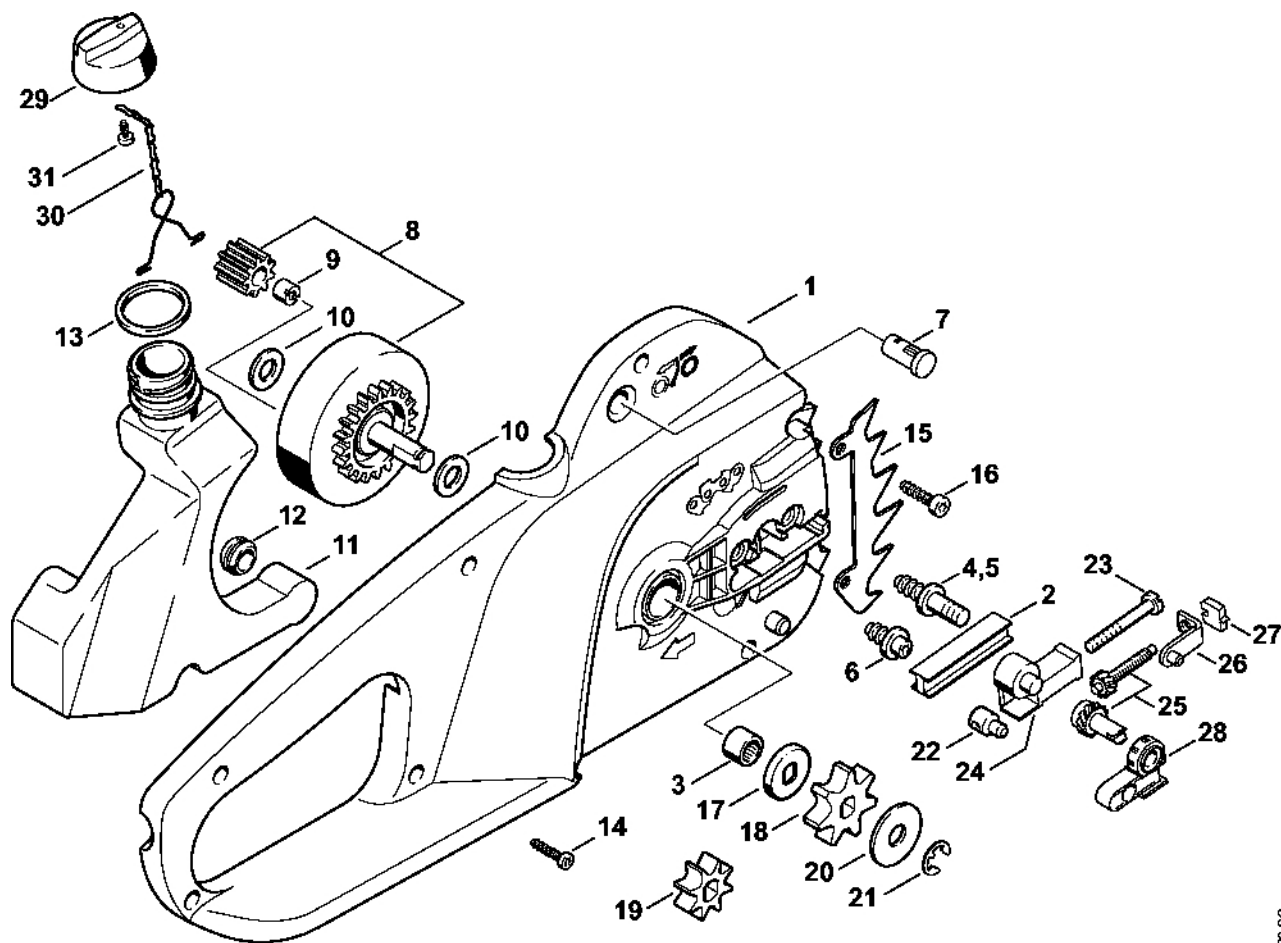

Kryt rukojeti

181ET020 SC

Kryt rukojeti

#	Číslo dílu	Popis	Množství	Obsahuje jeden nebo více článků	Poznámky
1	1208 790 1003	Kryt rukojeti	1	2 - 4, 6	
2	1123 021 2800	Vložka	1		
3	9513 003 2280	Jehlové pouzdro 10x14x10	1		
4	1123 664 2400	Šroub s přírubou	1		
5	1123 664 2405	Šroub s přírubou D9/M8	1		
6	1208 664 2400	Šroub s přírubou	1		
7	1208 432 2400	Krytka	1		
8	1208 640 7550	Ozubené kolo	1	9	
9	1206 642 7600	Šroub s drážkou	1		
10	1206 642 7801	Podložka	2		
11	1208 351 0300	Olejevá nádrž	1		
12	1208 647 9100	Pouzdro	1		
13	0000 359 1200	Těsnicí kroužek	1		
14	9074 478 3075	Válcový šroub IS-P4x19	7		
15	1123 664 0501	Griffe	1		
16	9074 478 4135	Válcový šroub IS-P5x20	2		
17	1206 642 7810	Podložka	1		
18	1206 642 1301	Ozubené kolo 3/8" Picco 7D	1		
19	1208 642 1301	Ozubené kolo 1/4" 8D	1		
20	0000 958 0506	Podložka	1		
21	9460 624 0801	Zajišťovací kroužek 8x1,3	1		
29	1206 640 3600	Zátka olejové nádrže	1	30, 31	
30	1117 350 0905	Bezpečnostní díl	1		
31	9099 021 2360	Parkerova šroub 3,5x9,5	1