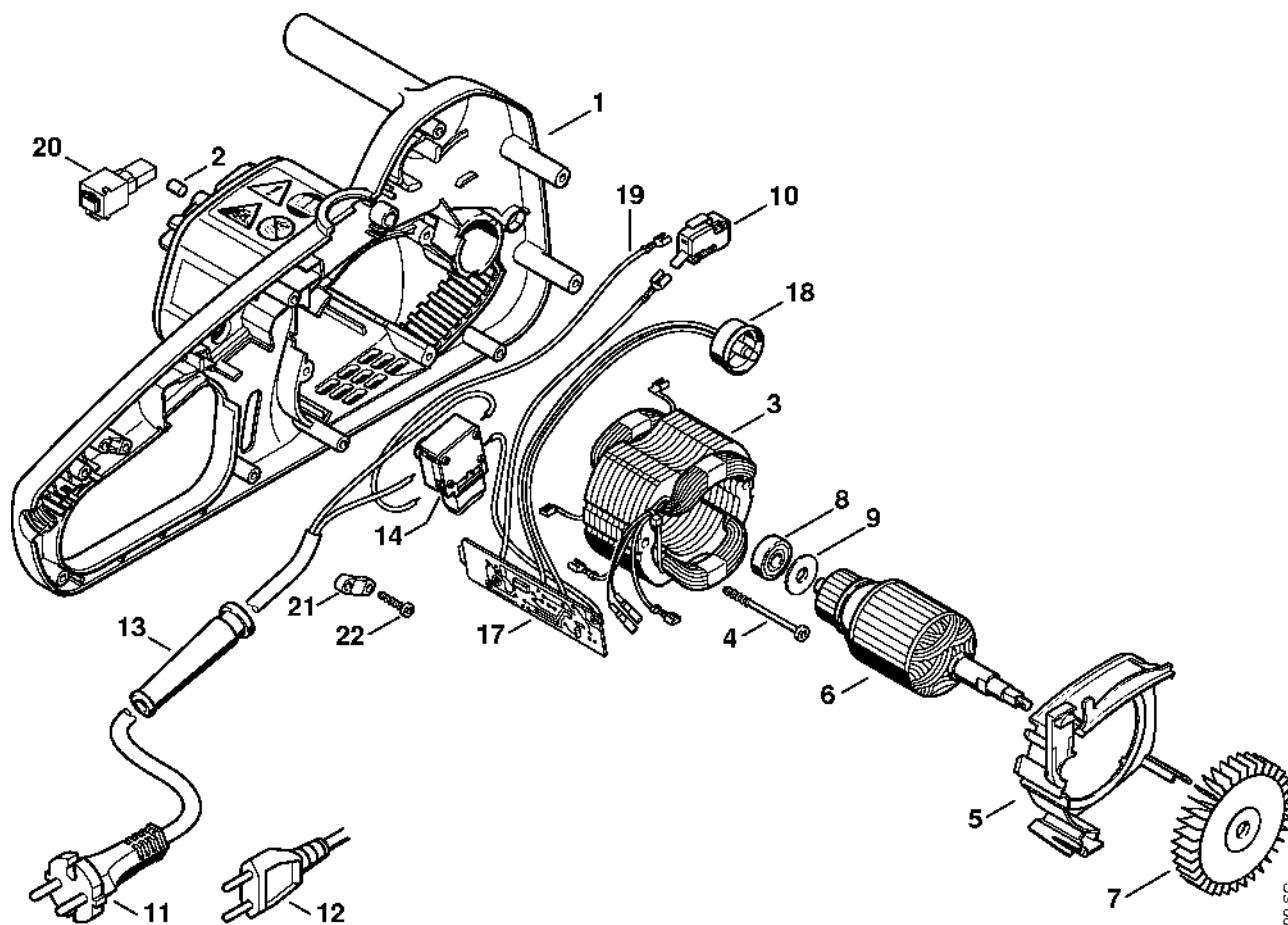

Elektromotor MSE 200 C

181ET000 SC

Elektromotor MSE 200 C

#	Číslo dílu	Popis	Množství	Obsahuje jeden nebo více článků	Poznámky
1	1208 602 1201	Kryt motoru	1		
2	0000 988 6115	Zátka	1		
3	1208 600 0500	Stator 230 V	1		
4	9074 478 3555	Válcový šroub IS-P4,5x55	2		
5	1208 084 1801	Sběrný vzduchový filtr	1		
6	1208 600 1001	Rotor 230 V	1	7 - 9	
7	1208 086 0500	Ventilátor	1		
8	9503 003 9670	Kuličkové ložisko s drážkou 608-2Z	1		
9	1206 608 1200	Podložka	1		
10	1206 435 0310	Okamžitý spínač	1		
11	1208 440 2002	Napájecí kabel	1		Evropa, AUS, NZ
12	1208 440 2003	Napájecí kabel	1		CH, I
13	1204 431 2400	Ochrana kabelu	1		
14	1208 435 0301	Spínač	1		
17	1208 430 1400	Elektronický modul	1	18	
18	1208 430 1800	Kontrolka	1		
19	1208 440 1901	Elektrický vodič	1		
20	1208 600 2601	Držák na smeták	2		
21	1204 431 2500	Kabelová spona	1		
22	9074 478 3075	Válcový šroub IS-P4x19	2