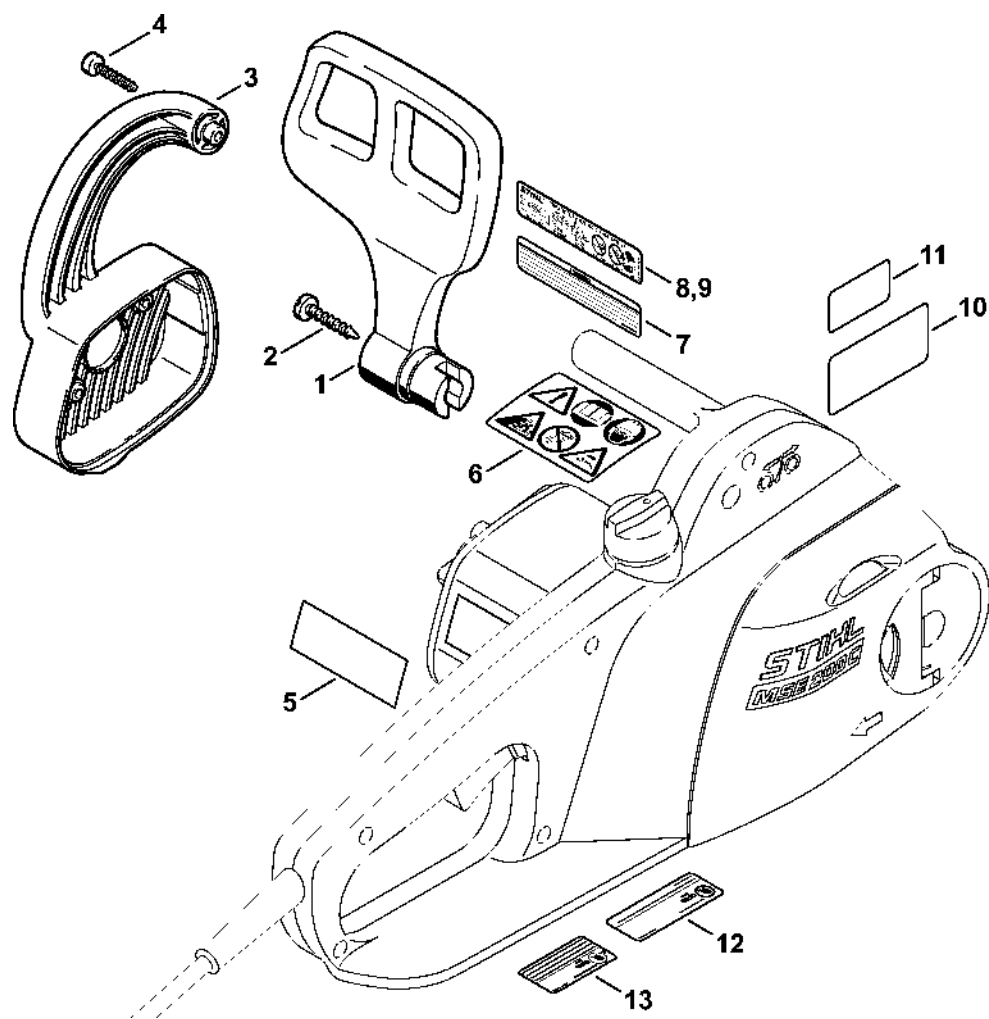

Chráníč rukou

181ET016 GM

Chráníč rukou

#	Číslo dílu	Popis	Množství	Obsahuje jeden nebo více článků	Poznámky
1	1208 792 9100	Chráníč rukou	1		
2	9099 021 4980	Parkerův šroub 6,3x32	1		
3	1208 791 1500	Držák rukojeti	1		
4	9074 478 3475	Válcový šroub S-P4,5x25	3		
5	1208 967 1812	Typový štítek 230 V	1		
6	0000 967 3736	Výstražný piktogram MSE	1