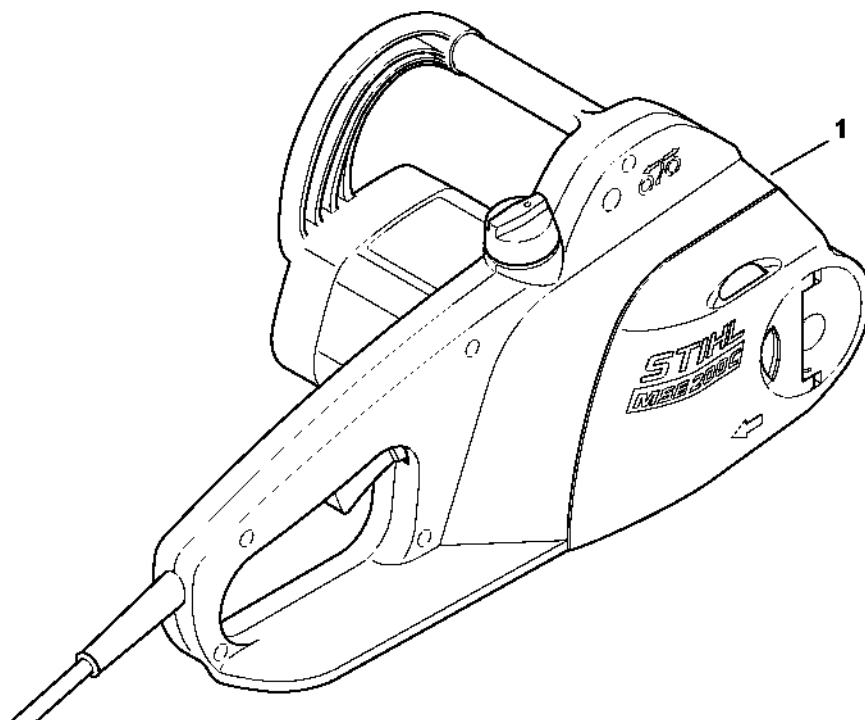

Kryt ozubeného kola, Náradí

#	Číslo dílu	Popis	Množství	Obsahuje jeden nebo více článků	Poznámky
	1208 007 1000	Sada dílů pro rychlé napínání řetězu	1	1 - 10	
1	1208 640 1725	Kryt ozubeného kola	1	2 - 4	
2	1208 648 3800	Ochranný plech	1		
3	1123 648 2202	Napínací kolečko	1		
4	9104 003 8600	Parkerova šroub P3x10	1		
5	1121 660 1000	Křídlová matice	1		
6	1123 660 3001	Napínací podložka	1	7	
7	9041 319 0600	Válcový šroub M4x5	1		
8	1123 021 2800	Vložka	1		
9	1123 664 0501	Svorka	1		
10	9074 478 4135	Válcový šroub IS-P5x20	2		
15	0812 370 1000	Šroubovák T27x120x70	1		

181ET016 SC