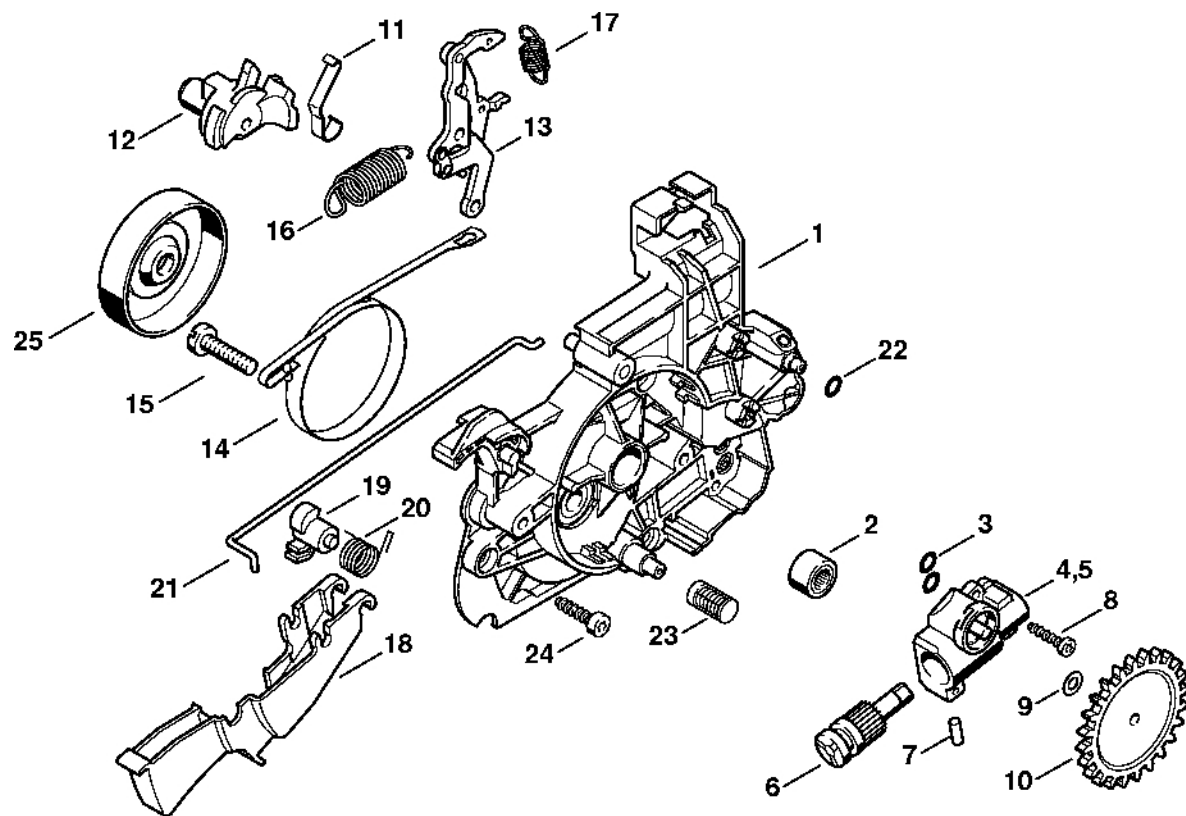

MSE 200 C-BQ

Seznam dílů
27.01.2023
Francie,
francouzština

Rychloupínací napínák řetězu QuickStop Super

Obsah

Elektromotor MSE 200 C	2
Kryt reduktoru, olejové čerpadlo	4
Kryt rukojeti	6
Ochrana rukou	8
Kryt ozubeného kola, nářadí	10
Číslo stroje	12
Různé maziva a tuky	14
Péče o pleť	16
Montážní šroub	18
Šroubovák T27x125	20
Montážní trubka	22
Upevňovací šroub	24
Klíč na šrouby M8	26
Momentový klíč	28
Momentový klíč s optickým/akustickým signálem	30
Momentový klíč	32
Montážní stojan	34
Upevňovací deska	36
Otočný čep M8-7,5	38
Šroubovák T20	40
Šroubovák T20x140	42

Kryt reduktoru, olejové čerpad

100ET014-SC

Kryt reduktoru, olejové čerpad

#	Číslo dílu	Popis	Množství	Obsahuje jeden nebo více článků	Poznámky
1	1208 640 0503	Kryt reduktoru	1	2	
2	9513 003 1920	Jehlové pouzdro 8x12x10	1		
3	9645 945 7457	O-kroužek 5x1,5	2		
4	1208 640 3250	Olejové čerpadlo	1	5 - 7	
5	1208 640 3000	Kryt čerpadla	1		
6	1206 640 4700	Píst čerpadla	1		
7	9517 003 5060	Jehla 4x10,8	1		
8	9074 478 3075	Válcový šroub IS-P4x19	2		
9	0000 958 0504	Podložka	1		
10	1116 647 1806	Přímý pastorek	1		
11	1123 162 7800	Listová pružina	1		
12	1208 162 3201	Spojka	1		
13	1208 160 5000	Páka	1		
14	1208 160 5405	Brzdová objímka	1		
15	9079 319 1350	Šroub s plochou hlavou M6x25	1		
16	1208 162 7900	Napínací pružina	1		
17	1208 162 7910	Napínací pružina	1		
18	1208 435 2401	Ovládací páka	1		
19	1208 435 2500	Ráčna	1		
20	0000 998 1112	Ohnutá pružina	1		
21	1208 162 1500	Brzdové táhlo	1		
22	9645 945 7457	O-kroužek 5x1,5	1		
23	1117 647 6801	Síto	1		
24	9074 478 4135	Válcový šroub IS-P5x20	3		
25	1208 160 2400	Brzdový buben	1		