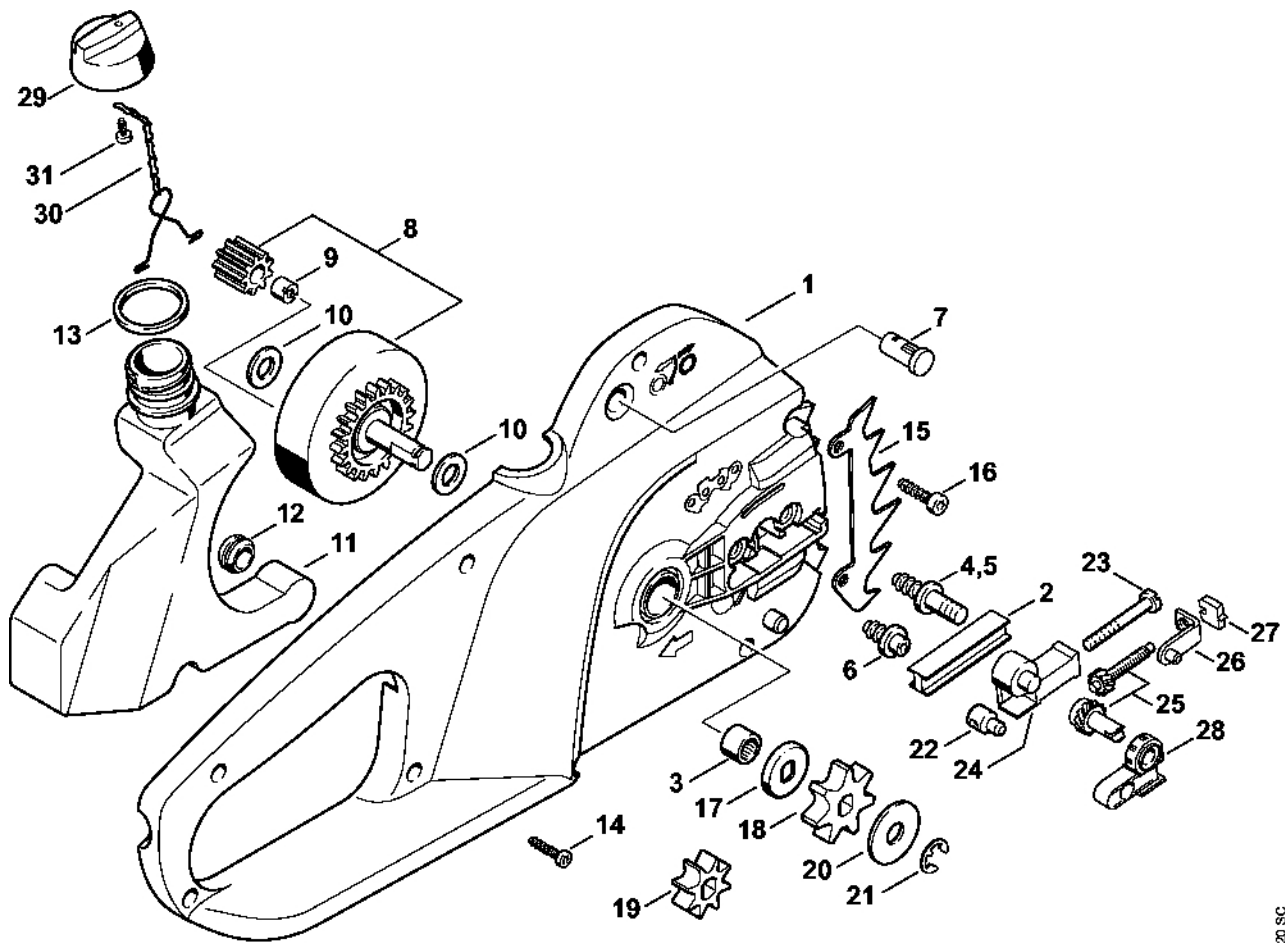

Kryt rukojeti

181ET020 SC

Kryt rukojeti

#	Číslo dílu	Popis	Množství	Obsahuje jeden nebo více článků	Poznámky
1	1208 790 1003	Kryt rukojeti	1	2 - 4, 6	
2	1123 021 2800	Vložka	1		
3	9513 003 2280	Jehlové pouzdro 10x14x10	1		
4	1123 664 2400	Šroub s přírubou	1		
5	1123 664 2405	Šroub s přírubou D9/M8	1		
6	1208 664 2400	Šroub s přírubou	1		
8	1208 640 7550	Ozubené kolo	1	9	
9	1206 642 7600	Matice s drážkou	1		
10	1206 642 7801	Podložka	2		
11	1208 351 0300	Olejová nádrž	1		
12	1208 647 9100	Pouzdro	1		
13	0000 359 1200	Těsnicí kroužek	1		
14	9074 478 3075	Válcový šroub IS-P4x19	7		
15	1123 664 0501	Svorka	1		
16	9074 478 4135	Válcový šroub IS-P5x20	2		
17	1206 642 7810	Podložka	1		
18	1206 642 1301	Ozubené kolo 3/8" Picco 7D	1		
19	1208 642 1301	Ozubené kolo 1/4" 8D	1		
20	0000 958 0506	Podložka	1		
21	9460 624 0801	Zajišťovací kroužek 8x1,3	1		
29	1206 640 3600	Zátka olejové nádrže	1	30, 31	
30	1117 350 0905	Bezpečnostní prvek	1		
31	9099 021 2360	Parkerova šroub 3,5x9,5	1