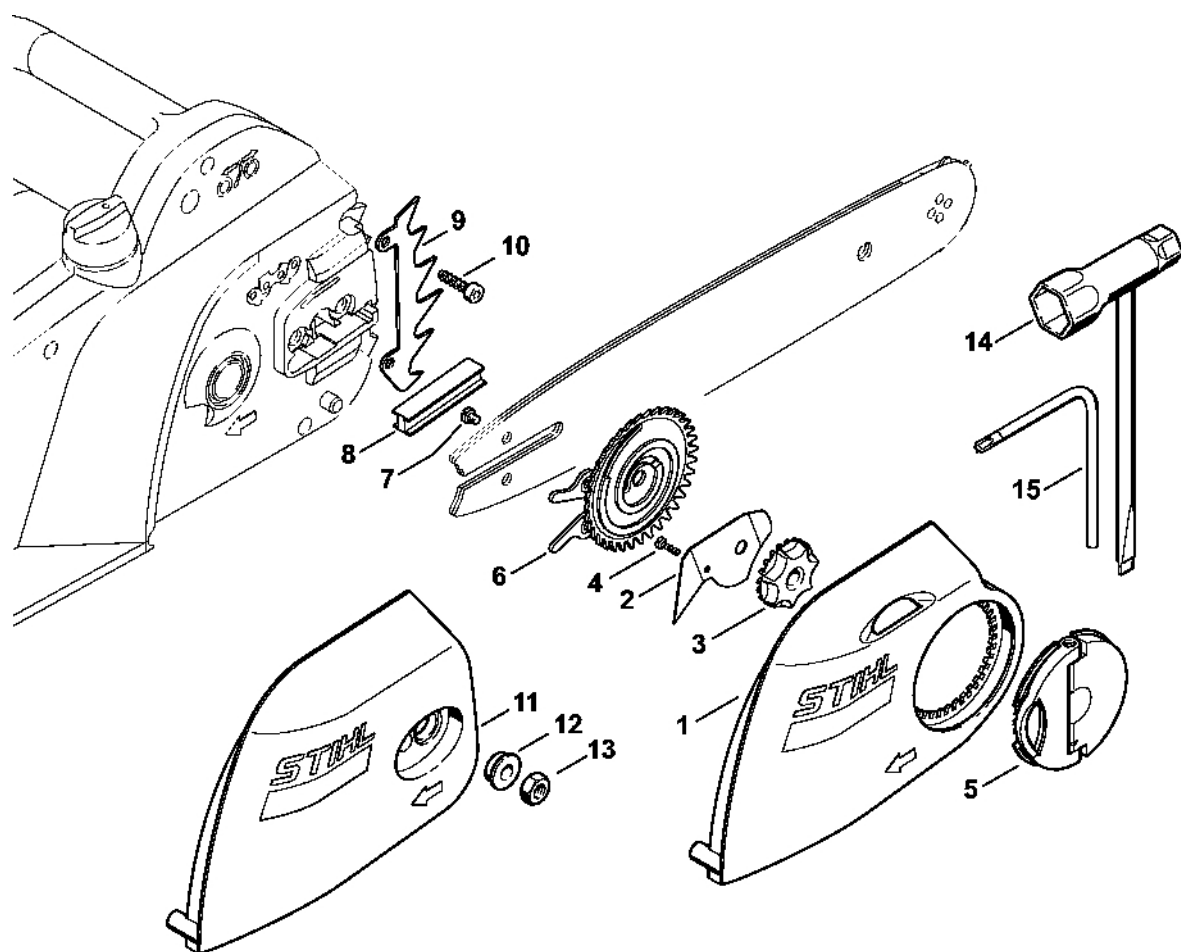

MSE 180 C-BQ

Seznam dílů**27.01.2023****Francie,
francouzština**

Rychloupínací napínák řetězu QuickStop Super

Obsah

Elektromotor MSE 140 C, 160 C, 180 C	2
Kryt reduktoru, olejové čerpadlo	5
Kryt rukojeti	7
Ochrana rukou	9
Kryt ozubeného kola, nářadí	11
Číslo stroje	13
Různé maziva a tuky	15
Péče o pleť	17
Montážní šroub	19
Šroubovák T27x125	21
Montážní trubka	23
Závitový šroub	25
Otočný čep M8	27
Momentový klíč	29
Momentový klíč s optickým/akustickým ukazatelem akustickým	31
Momentový klíč	33
Montážní stojan	35
Upevňovací deska	37
Otáčecí čep M8-7,5	39
Šroubovák T20	41
Šroubovák T20x140	43

Kryt ozubeného kola, Nástroje

161ET019 SC

Kryt ozubeného kola, Nástroje

#	Číslo dílu	Popis	Množství	Obsahuje jeden nebo více článků	Poznámky
	1208 007 1000	Sada dílů pro rychlé napínání řetězu	1	1 - 10	
1	1208 640 1725	Kryt ozubeného kola	1	2 - 4	
2	1208 648 3800	Ochranný plech	1		
3	1123 648 2202	Napínací kolečko	1		
4	9104 003 8600	Šroub Parker P3x10	1		
5	1121 660 1000	Křídlová matice	1		
6	1123 660 3001	Napínací podložka	1	7	
7	9041 319 0600	Válcový šroub M4x5	1		
8	1123 021 2800	Vložka	1		
9	1123 664 0501	Svorka	1		
10	9074 478 4135	Válcový šroub IS-P5x20	2		
15	0812 370 1000	Šroubovák T27x120x70	1		