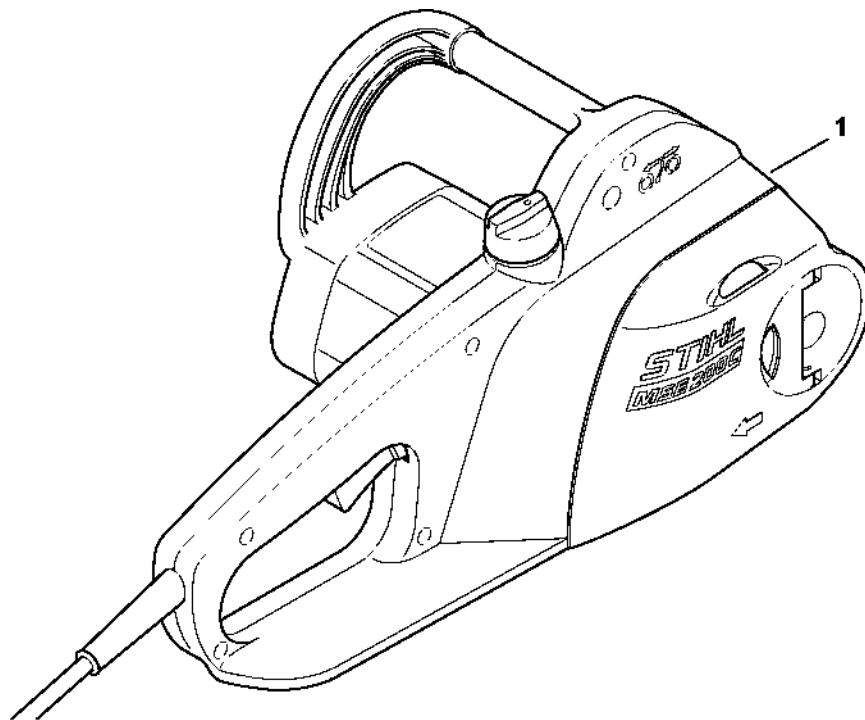

MSE 180 C-BQ

Seznam dílů**27.01.2023****Francie,
francouzština**

Rychloupínací napínák řetězu QuickStop Super

Obsah

Elektromotor MSE 140 C, 160 C, 180 C	2
Kryt reduktoru, olejové čerpadlo	5
Kryt rukojeti	7
Ochrana rukou	9
Kryt ozubeného kola, nářadí	11
Číslo stroje	13
Různé maziva a tuky	15
Péče o pleť	17
Montážní šroub	19
Šroubovák T27x125	21
Montážní trubka	23
Závitový šroub	25
Otočný čep M8	27
Momentový klíč	29
Momentový klíč s optickým/akustickým ukazatelem akustickým	31
Momentový klíč	33
Montážní stojan	35
Upevňovací deska	37
Otáčecí čep M8-7,5	39
Šroubovák T20	41
Šroubovák T20x140	43

Chráníč rukou

181ET016 GM

Chráníč rukou

#	Číslo dílu	Popis	Množství	Obsahuje jeden nebo více článků	Poznámky
1	1208 792 9100	Chráníč rukou	1		
2	9099 021 4980	Šroub Parker 6,3x32	1		
3	1208 791 1500	Držák rukojeti	1		
4	9074 478 3475	Válcový šroub S-P4,5x25	3		
5	1208 967 1811	Typový štítek 230 V	1		
5	1208 967 1814	Typový štítek 120 V	1		
6	0000 967 3736	Výstražný piktogram MSE	1		
6	1206 967 3505	Výstražný symbol MSE	1		USA, CDN, J
7	1208 967 3402	Indikační štítek	1		USA
9	1208 967 3401	Indikační štítek	1		CDN
10	0000 967 3556	Indikační štítek	1		USA
12	0000 967 3400	Indikační štítek	1		USA
13	0000 967 3560	Indikační štítek	1		CDN

Kryt ozubeného kola, Nástroje

161ET019 SC

Kryt ozubeného kola, Nástroje

#	Číslo dílu	Popis	Množství	Obsahuje jeden nebo více článků	Poznámky
	1208 007 1000	Sada dílů pro rychlé napínání řetězu	1	1 - 10	
1	1208 640 1725	Kryt ozubeného kola	1	2 - 4	
2	1208 648 3800	Ochranný plech	1		
3	1123 648 2202	Napínací kolečko	1		
4	9104 003 8600	Šroub Parker P3x10	1		
5	1121 660 1000	Křídlová matice	1		
6	1123 660 3001	Napínací podložka	1	7	
7	9041 319 0600	Válcový šroub M4x5	1		
8	1123 021 2800	Vložka	1		
9	1123 664 0501	Svorka	1		
10	9074 478 4135	Válcový šroub IS-P5x20	2		
15	0812 370 1000	Šroubovák T27x120x70	1		