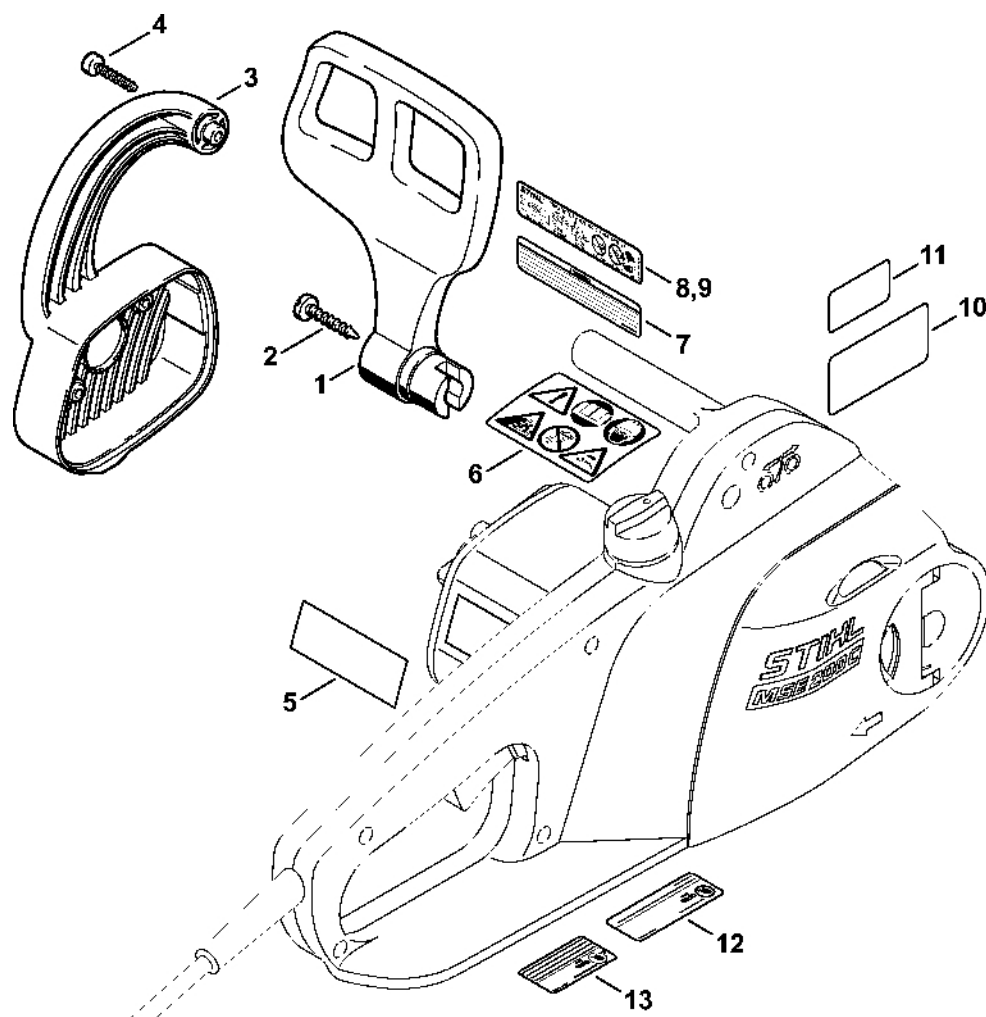

Chráníč rukou

181ET016 GM

Chráníč rukou

#	Číslo dílu	Popis	Množství	Obsahuje jeden nebo více článků	Poznámky
1	1208 792 9100	Chráníč rukou	1		
2	9099 021 4980	Šroub Parker 6,3x32	1		
3	1208 791 1500	Držák rukojeti	1		
4	9074 478 3475	Válcový šroub S-P4,5x25	3		
5	1208 967 1811	Typový štítek 230 V	1		
5	1208 967 1814	Typový štítek 120 V	1		
6	0000 967 3736	Výstražný piktogram MSE	1		
6	1206 967 3505	Výstražný symbol MSE	1		USA, CDN, J
7	1208 967 3402	Indikační štítek	1		USA
9	1208 967 3401	Indikační štítek	1		CDN
10	0000 967 3556	Indikační štítek	1		USA
12	0000 967 3400	Indikační štítek	1		USA
13	0000 967 3560	Indikační štítek	1		CDN