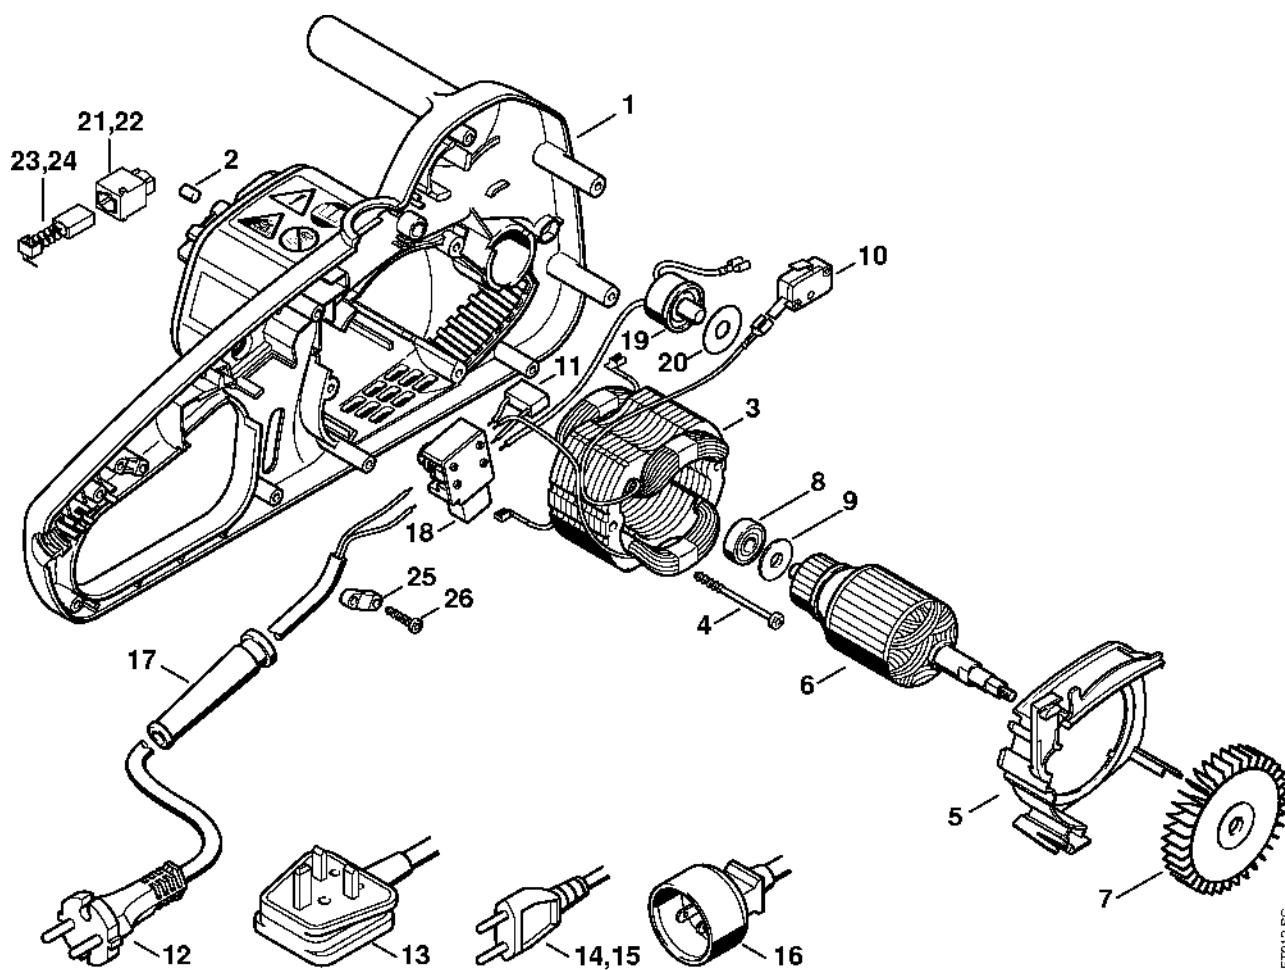

Elektromotor MSE 140 C, 160 C, 180 C

1811ET012.SG

Elektromotor MSE 140 C, 160 C, 180 C

#	Číslo dílu	Popis	Množství	Obsahuje jeden nebo více článků	Poznámky
1	1208 602 1201	Kryt motoru	1		
2	0000 988 6115	Zátka	1		
3	1206 600 0100	Stator 230 V	1		
3	1208 600 0115	Stator 120 V	1		
4	9074 478 3555	Válcový šroub IS-P4,5x55	2		
5	1208 084 1801	Sběrný vzduchový filtr	1		
6	1208 600 1005	Rotor 230/240 V	1	7 - 9	
6	1208 600 1015	Rotor s ventilátorem 120 V	1	7 - 9	
7	1208 086 0500	Ventilátor	1		
8	9503 003 9670	Kuličkové ložisko s drážkou 608-2Z	1		
9	1206 608 1200	Podložka	1		
10	1206 435 0310	Okamžitý spínač	1		
11	1206 605 1001	Kondenzátor 230/240 V	1		
11	1208 605 1000	Kondenzátor 120 V	1		
12	1207 440 2000	Napájecí kabel 230 V	1		Evropa, AUS, NZ
13	1208 440 2001	Napájecí kabel 230 V	1		GB
14	1207 440 2001	Napájecí kabel 230 V	1		CH, I
16	1207 440 2003	Napájecí kabel 120 V	1		USA, CDN, J
17	1204 431 2400	Ochrana kabelu	1		
18	1208 435 0305	Spínač 120/240 V	1		
19	1208 430 1525	Spouštěč s maximálním proudem 230/240 V	1	20	
19	1208 430 1510	Spouštěč s maximálním proudem 120 V	1	20	
20	1206 435 8000	Těsnicí podložka	1		
21	1206 600 2601	Držák kartáče 120 V	2	23	
22	1208 007 1001	Sada držáků na smetáčky 230/240 V	1	24	
23	1206 007 1001	Sada uhlíkových kartáčů 120 V	1