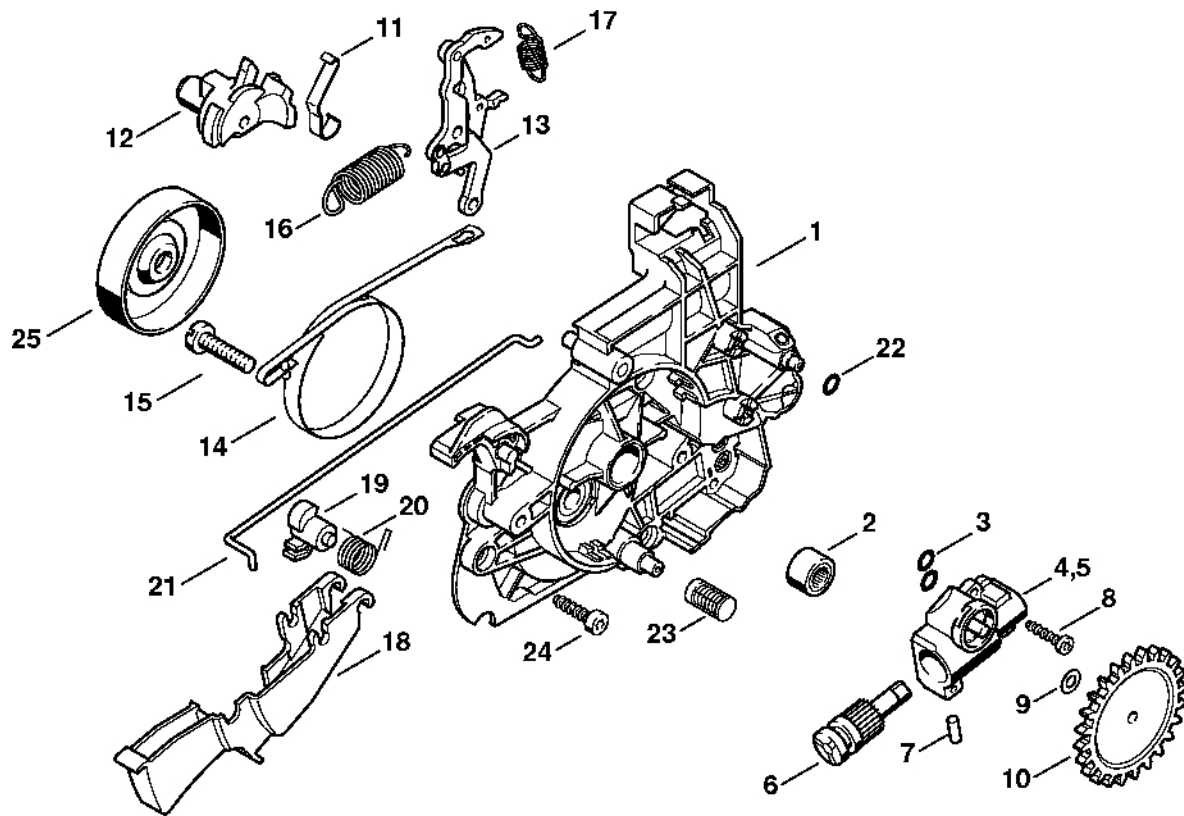

MSE 180 C-BQ

Seznam dílů**27.01.2023****Francie,
francouzština**

Rychloupínací napínák řetězu QuickStop Super

Obsah

Elektromotor MSE 140 C, 160 C, 180 C	2
Kryt reduktoru, olejové čerpadlo	5
Kryt rukojeti	7
Ochrana rukou	9
Kryt ozubeného kola, nářadí	11
Číslo stroje	13
Různé maziva a tuky	15
Péče o pleť	17
Montážní šroub	19
Šroubovák T27x125	21
Montážní trubka	23
Závitový šroub	25
Otočný čep M8	27
Momentový klíč	29
Momentový klíč s optickým/akustickým ukazatelem akustickým	31
Momentový klíč	33
Montážní stojan	35
Upevňovací deska	37
Otáčecí čep M8-7,5	39
Šroubovák T20	41
Šroubovák T20x140	43

Elektromotor MSE 140 C, 160 C, 180 C

#	Číslo dílu	Popis	Množství	Obsahuje jeden nebo více článků	Poznámky
24		Košťe 230/240 V	2		
25	1204 431 2500	Kabelová spona	1		
26	9074 478 3075	Válcový šroub IS-P4x19	2		

Kryt reduktoru, olejové čerpad

100ET014-SC

Kryt reduktoru, olejové čerpad

#	Číslo dílu	Popis	Množství	Obsahuje jeden nebo více článků	Poznámky
1	1208 640 0503	Kryt reduktoru	1	2	
2	9513 003 1920	Jehlové pouzdro 8x12x10	1		
3	9645 945 7457	O-kroužek 5x1,5	2		
4	1208 640 3250	Olejové čerpadlo	1	5 - 7	
5	1208 640 3000	Kryt čerpadla	1		
6	1206 640 4700	Píst čerpadla	1		
7	9517 003 5060	Jehla 4x10,8	1		
8	9074 478 3075	Válcový šroub IS-P4x19	2		
9	0000 958 0504	Podložka	1		
10	1116 647 1806	Přímý pastorek	1		
11	1123 162 7800	Listová pružina	1		
12	1208 162 3201	Spojka	1		
13	1208 160 5000	Páka	1		
14	1208 160 5405	Brzdová objímka	1		
15	9079 319 1350	Šroub s plochou hlavou M6x25	1		
16	1208 162 7900	Napínací pružina	1		
17	1208 162 7910	Napínací pružina	1		
18	1208 435 2401	Ovládací páka	1		
19	1208 435 2500	Ráčna	1		
20	0000 998 1112	Ohnutá pružina	1		
21	1208 162 1500	Brzdové táhlo	1		
22	9645 945 7457	O-kroužek 5x1,5	1		
23	1117 647 6801	Síto	1		
24	9074 478 4135	Válcový šroub IS-P5x20	3		
25	1208 160 2400	Brzdový buben	1		