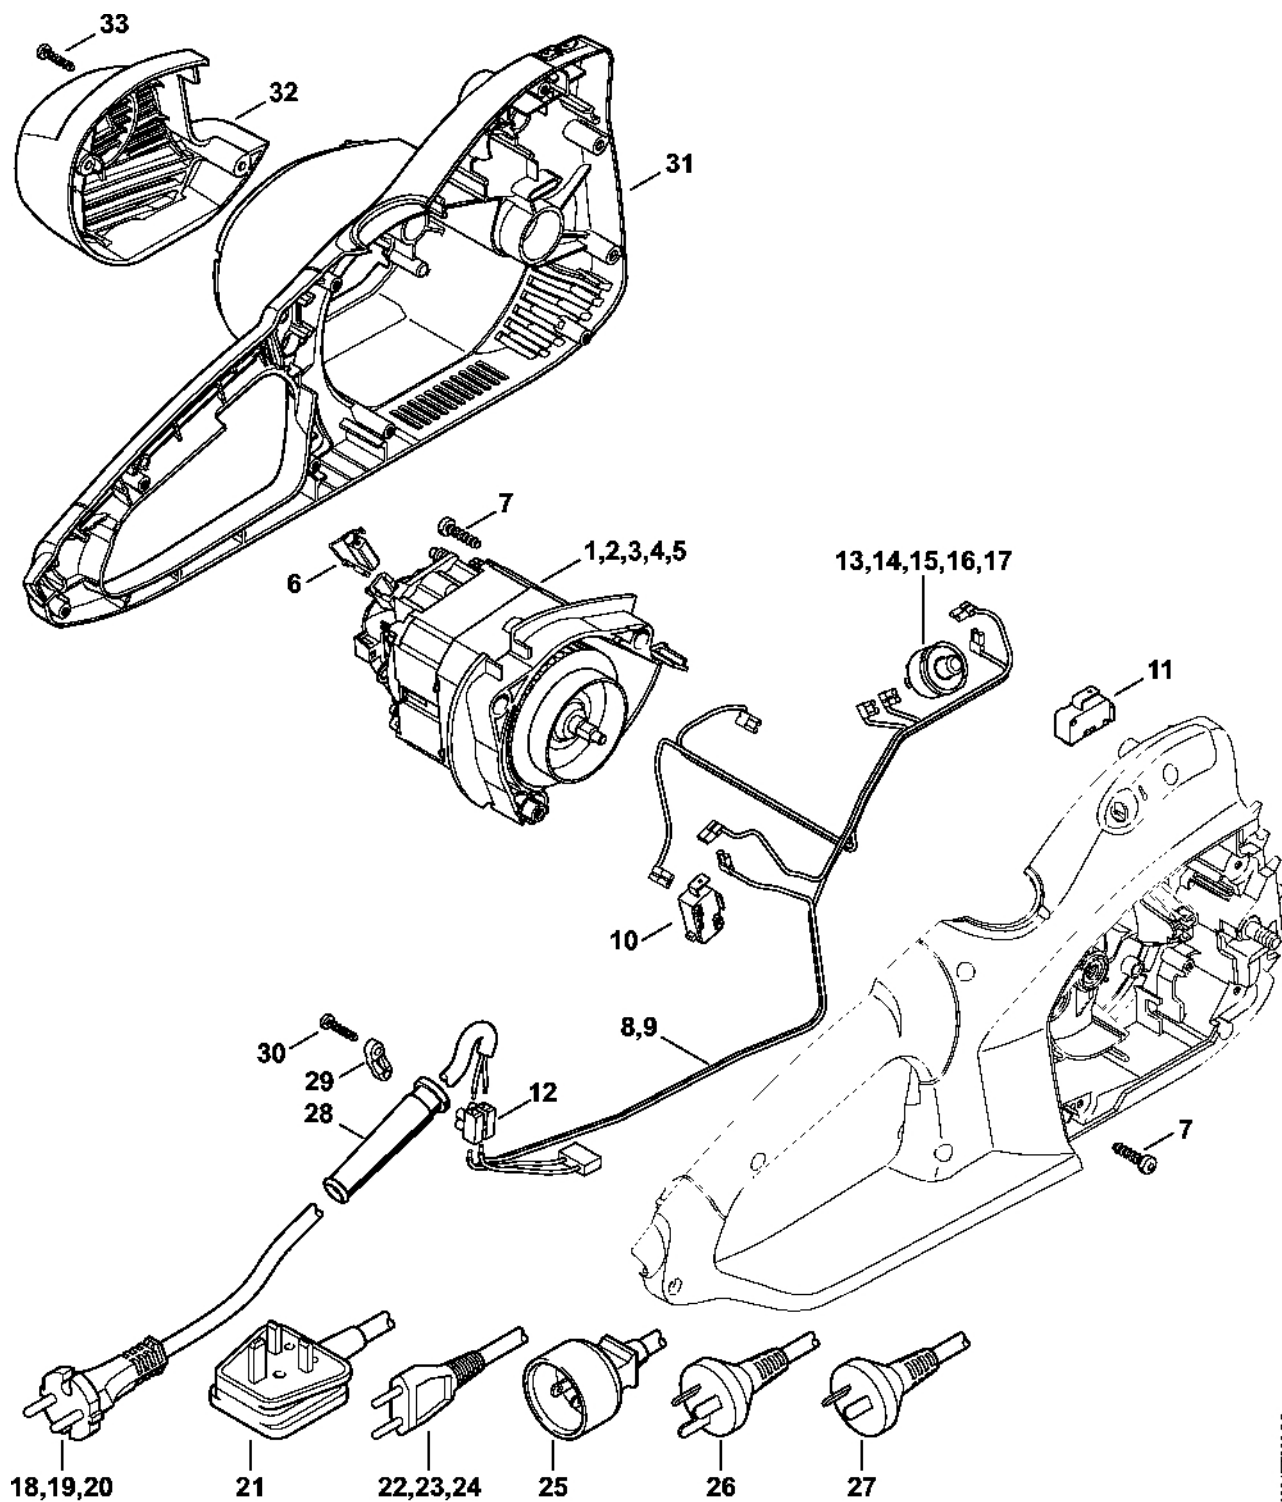

MSE 170 C, 190 C, 210 C: Elektromotor, kryt motoru

9831ET000 SC

MSE 170 C, 190 C, 210 C: Elektromotor, kryt motoru

#	Číslo dílu	Popis	Množství	Obsahuje jeden nebo více článků	Poznámky
1	1209 600 0207	Elektromotor 230 V/50 Hz, 1,7 kW	1	6	
2	1209 600 0211	Elektromotor 120 V/60 Hz	1	6	
6	1209 600 2702	Sada uhlíkových kartáčů	1		
7	9074 477 4128	Válcový šroub IS-P5x20	3		
8	1209 440 3000	Kabelový svazek 230 V	1	10 - 12	
9	1209 440 3003	Kabelový svazek 120 V	1	10 - 12	
10	1209 435 0300	Spínač	1		
11	1209 435 0302	Spínač	1		
12		Spojovací blok	1		
13	1209 435 1200	Spouštěč s maximálním proudem 230 V	1		
16	1209 435 1204	Spouštěč s maximálním proudem 120 V	1		
19	1209 440 2001	Napájecí kabel Europa 4 m	1		
21	1209 440 2003	Napájecí kabel GB	1		
23	1209 440 2004	Napájecí kabel BR 220 V	1		
24	1209 440 2007	Napájecí kabel BR 120 V	1		
25	1209 440 2011	Napájecí kabel USA, CDN	1		
26	1209 440 2008	Napájecí kabel AUS, NZ	1		
27	1209 440 2009	Napájecí kabel AR	1		
28	1204 431 2400	Ochrana kabelu	1		
29	1204 431 2500	Kabelová spona	1		USA, CDN, BR, J
30	9074 478 3075	Válcový šroub IS-P4x19	2		USA, CDN, BR, J
31	1209 602 1202	Kryt motoru	1		
32	1209 602 0401	Kryt	1		
33	9074 478 3075	Válcový šroub IS-P4x19	2