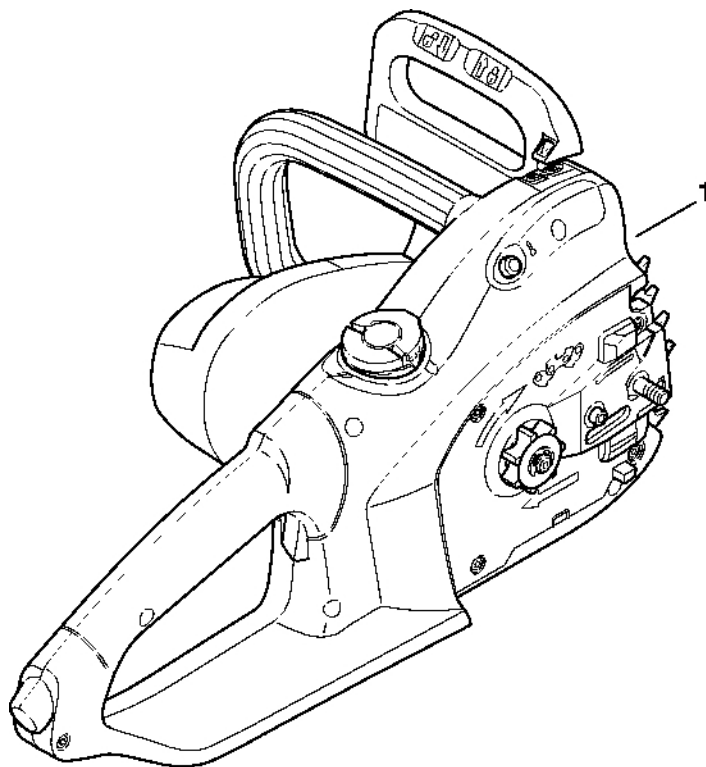

Kryt ozubeného kola, Nástroje

#	Číslo dílu	Popis	Množství	Obsahuje jeden nebo více článků	Poznámky
5	1209 640 1703	Kryt ozubeného kola MSE 170 C	1	9 - 12	
9	1123 648 2202	Napínací kolečko	1		
10	1208 648 3800	Ochranný plech	1		
11	9104 003 8600	Šroub Parker P3x10	1		
12	1121 660 1000	Křídlová matice	1		
13	1123 660 3001	Napínací podložka	1	14	
14	9041 319 0600	Válcový šroub M4x5	1		

9931ET1006 SC