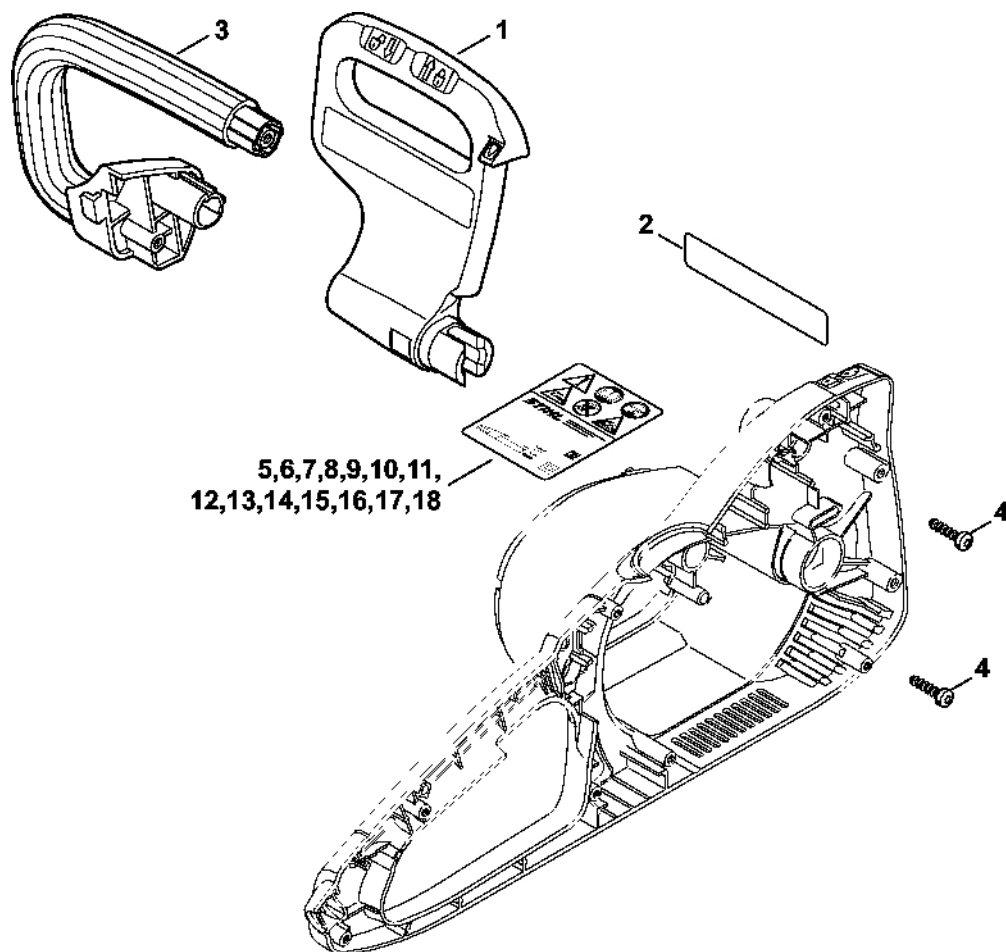

Chránič rukou, trubková rukojeť

9931ET102 SC

Chránič rukou, trubková rukojeť

#	Číslo dílu	Popis	Množství	Obsahuje jeden nebo více článků	Poznámky
1	1209 792 9101	Chránič rukou	1		
3	1209 791 1701	Trubková rukojeť	1		
4	9074 477 4128	Válcový šroub IS-P5x20	2		
5	1209 967 1800	Typový štítek MSE 170 C	1		Evropa, Švýcarsko, Itálie, Velká Británie, Argentina
6	1209 967 1804	Typový štítek MSE 170 C	1		USA
7	1209 967 1806	Typový štítek MSE 170 C	1		CDN
8	1209 967 1808	Charakteristická deska MSE 170 C	1		BR 120 V/60 Hz
9	1209 967 1809	Typový štítek MSE 170 C	1		BR, AR
10	1209 967 1810	Charakteristická deska MSE 170 C	1		J
11	1209 967 1814	Typový štítek MSE 170 C	1		AUS, NZ