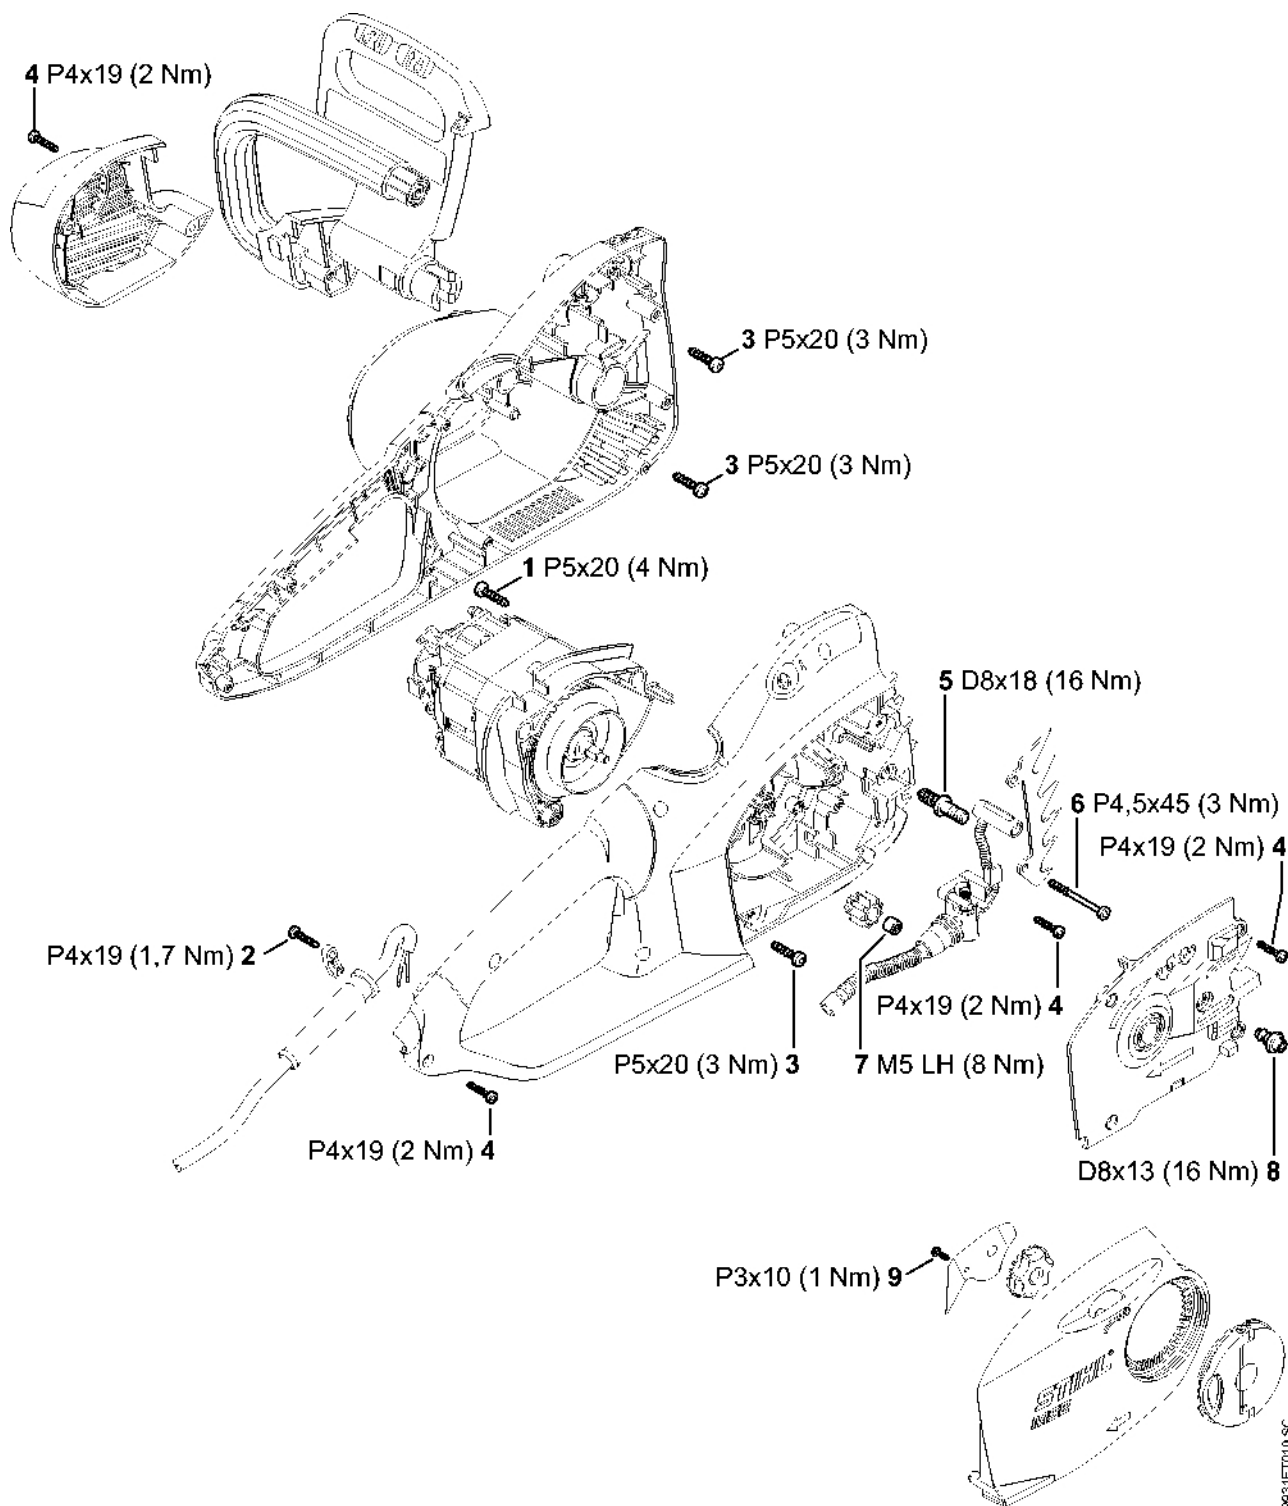

Utahovací momenty

Utahovací momenty

#	Číslo dílu	Popis	Množství	Obsahuje jeden nebo více článků	Poznámky
1	9074 477 4128	Válcový šroub IS-P5x20	2		
3	9074 477 4128	Válcový šroub IS-P5x20	1		
4	9074 478 3075	Válcový šroub IS-P4x19	14		
5	1123 664 2400	Šroub s přírubou	1		
6	9074 478 3525	Válcový šroub IS-P4,5x45	2		
7	1206 642 7600	Matice s drážkou	1		Zajišťovací prostředek závitů, střední odolnost
8	1208 664 2400	Šroub s přírubou	1		
9	9104 003 8600	Parkerův šroub P3x10	1