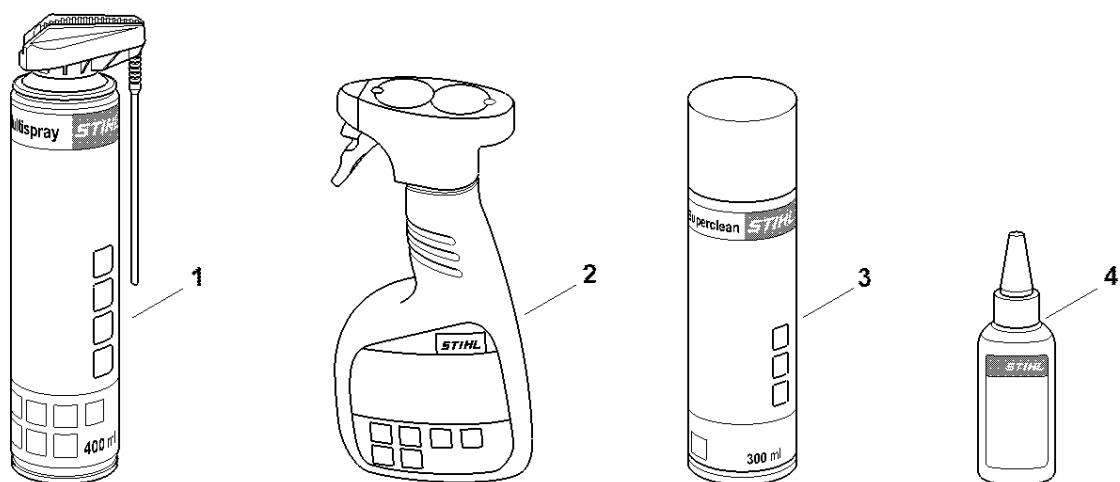

0000-GET-0171-A0

#	Číslo dílu	Popis	Množství	Obsahuje jeden nebo více položek	Poznámky
1	0730 411 7002	Multispray 50 ml	1		
1	0730 411 7000	Multispray	1		
2	0000 881 9400	VarioClean 500 ml	1		
2	0000 881 9409	Speciální čisticí prostředek 5 l	1		
3	0782 420 1001	SuperClean 50 ml	1		
3	0782 420 1002	SuperClean 300 ml	1		
4	0782 516 8500	Multioil Bio 50 ml	1