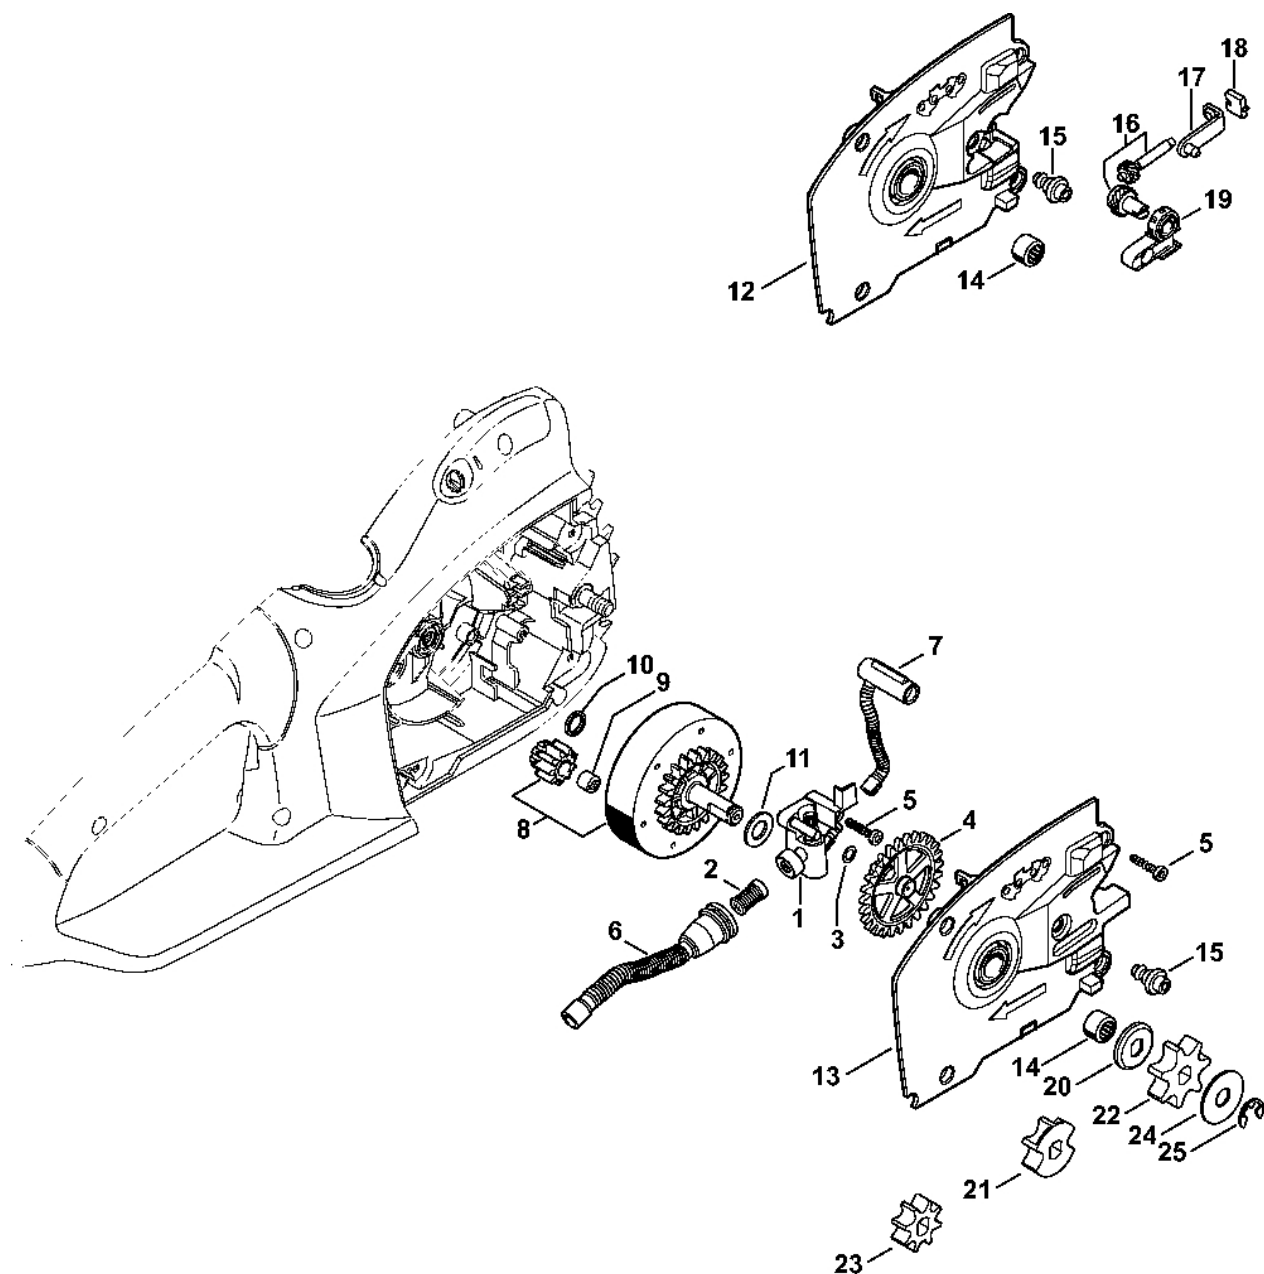

Olejové čerpadlo, ozubené kolo

9631ET011.SC

Olejové čerpadlo, ozubené kolo

#	Číslo dílu	Popis	Množství	Obsahuje jeden nebo více článků	Poznámky
1	1209 640 3202	Olejové čerpadlo	1	2, 3	
2	1117 647 6801	Síto	1		
3	0000 958 0504	Podložka	1		
4	1209 647 1800	Přímý ozubený kol	1		
5	9074 478 3075	Válcový šroub IS-P4x19	5		
6	1209 647 4000	Díly olejového potrubí	1		
7	1209 647 4001	Díly olejové hadice	1		
8	1209 640 7500	Ozubené kolo	1	9 - 11	
9	1206 642 7600	Šroub s drážkou	1		
10	1209 642 7800	Podložka	1		
11	1206 642 7801	Podložka	1		
13	1209 640 8402	Ložisková deska	1	14, 15	
14	9513 003 2280	Jehlové pouzdro 10x14x10	1		
15	1208 664 2400	Šroub s přírubou	1		
20	1206 642 7810	Podložka	1		
21	1209 642 1200	Ozubené kolo 3/8" Picco 6D	1		
	1208 007 1002	Sada ozubených kol 1/4" 8D	1	23 - 25	
23	1208 642 1301	Ozubené kolo 1/4" 8D	1		
24	0000 958 0506	Podložka	1		
25	9460 624 0801	Zajišťovací kroužek 8x1,3	1