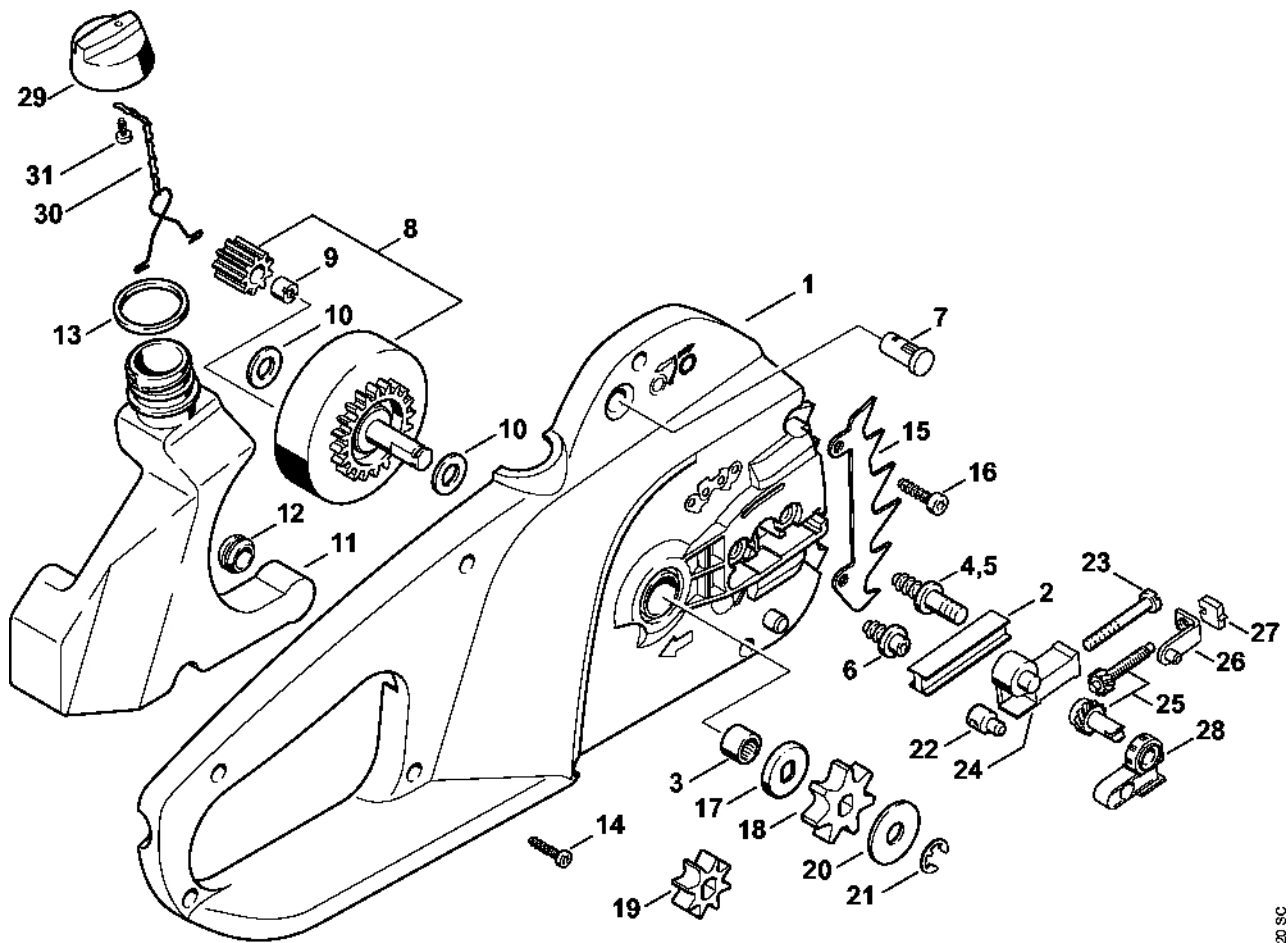

Kryt rukojeti

181ET020 SC

Kryt rukojeti

#	Číslo dílu	Popis	Množství	Obsahuje jeden nebo více článků	Poznámky
1	1208 790 1003	Kryt rukojeti	1	2 - 4, 6	
2	1123 021 2800	Vložka	1		
3	9513 003 2280	Jehlové pouzdro 10x14x10	1		
4	1123 664 2400	Šroub s přírubou	1		
5	1123 664 2405	Šroub s přírubou D9/M8	1		
6	1208 664 2400	Šroub s přírubou	1		
8	1208 640 7550	Pignon	1	9	
9	1206 642 7600	Matice s drážkou	1		
10	1206 642 7801	Podložka	2		
11	1208 351 0300	Olejová nádrž	1		
12	1208 647 9100	Pouzdro	1		
13	0000 359 1200	Těsnicí kroužek	1		
14	9074 478 3075	Válcový šroub IS-P4x19	7		
15	1123 664 0501	Svorka	1		
16	9074 478 4135	Válcový šroub IS-P5x20	2		
17	1206 642 7810	Podložka	1		
18	1206 642 1301	Ozubené kolo 3/8" Picco 7D	1		
19	1208 642 1301	Ozubené kolo 1/4" 8D	1		
20	0000 958 0506	Podložka	1		
21	9460 624 0801	Zajišťovací kroužek 8x1,3	1		
29	1206 640 3600	Zátka olejové nádrže	1	30, 31	
30	1117 350 0905	Bezpečnostní díl	1		
31	9099 021 2360	Parkerova šroub 3,5x9,5	1