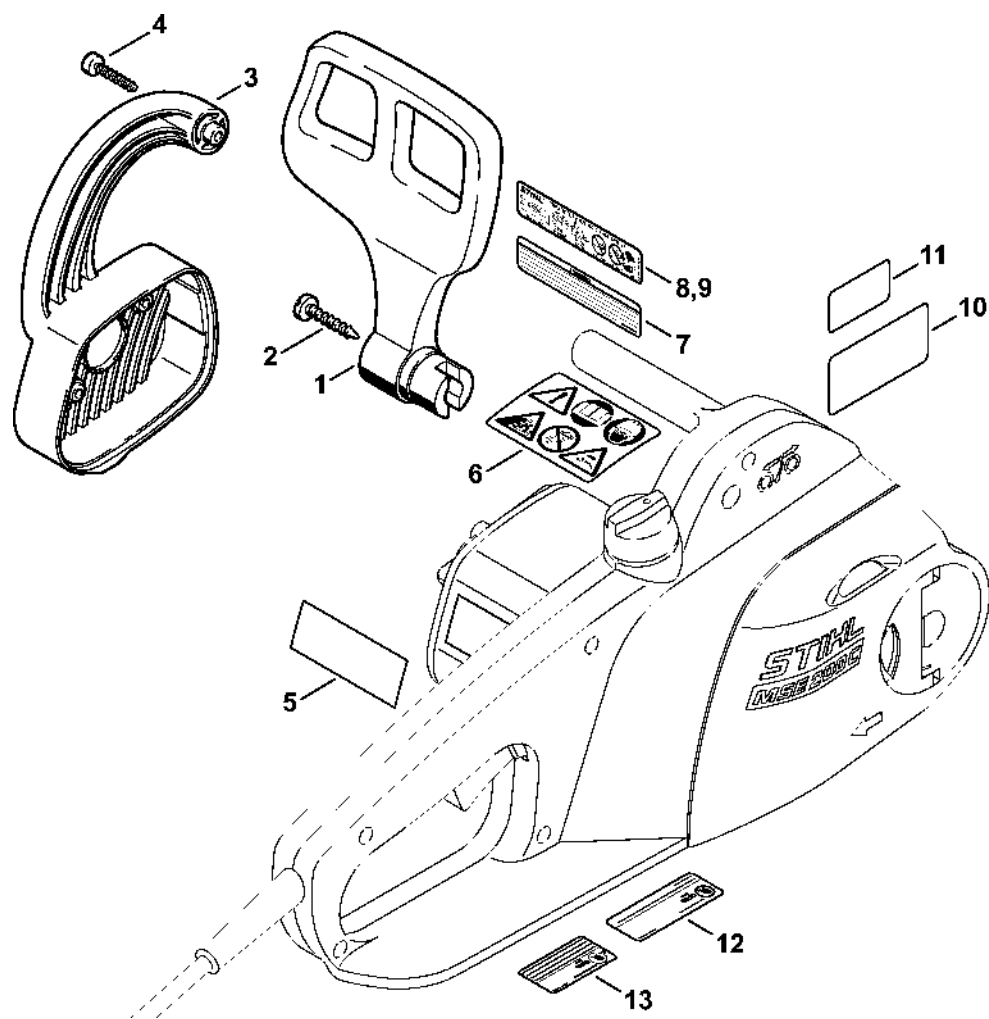

Chráníč rukou

181ET016 GM

Chráníč rukou

#	Číslo dílu	Popis	Množství	Obsahuje jeden nebo více článků	Poznámky
1	1208 792 9100	Chráníč rukou	1		
2	9099 021 4980	Šroub Parker 6,3x32	1		
3	1208 791 1500	Držák rukojeti	1		
4	9074 478 3475	Válcový šroub S-P4,5x25	3		
5	1208 967 1816	Typový štítek 230 V	1		
6	0000 967 3736	Výstražný piktogram MSE	1		
11		Indikační deska	1		BR