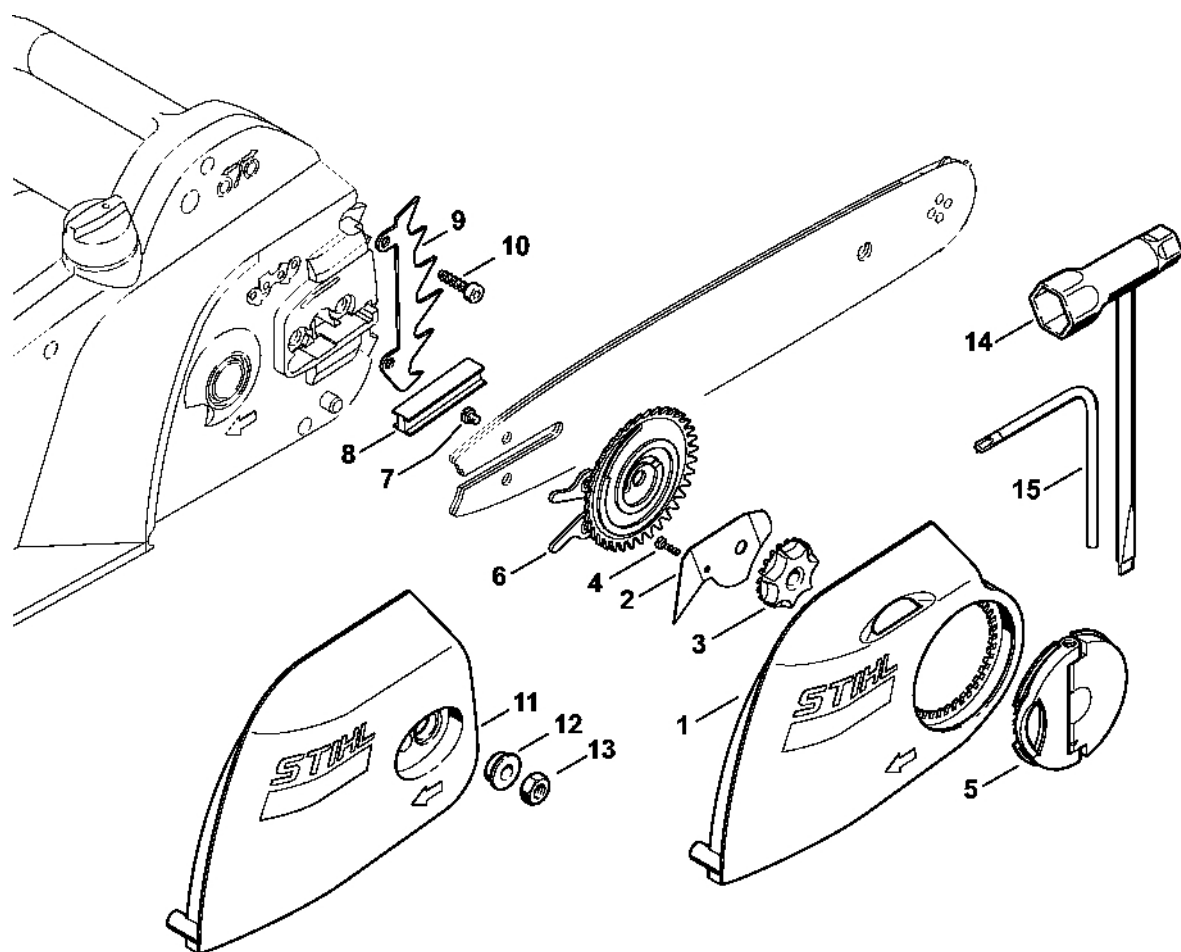

MSE 160 C-BQ

Seznam dílů**27.01.2023****Francie,
francouzština**

Rychloupínací napínák řetězu QuickStop Super

Obsah

Elektromotor MSE 140 C, 160 C, 180 C	2
Kryt reduktoru, olejové čerpadlo	4
Kryt rukojeti	6
Ochrana rukou	8
Kryt ozubeného kola, nářadí	10
Číslo stroje	12
Různé maziva a tuky	14
Péče o pleť	16
Montážní šroub	18
Šroubovák T27x125	20
Montážní trubka	22
Upevňovací šroub	24
Otočný čep M8	26
Momentový klíč	28
Momentový klíč s optickým/akustickým ukazatelem akustickým	30
Momentový klíč	32
Montážní stojan	34
Upevňovací deska	36
Otočný čep M8-7,5	38
Šroubovák T20	40
Šroubovák T20x140	42

Kryt ozubeného kola, Nástroje

161ET019 SC

Kryt ozubeného kola, Nástroje

#	Číslo dílu	Popis	Množství	Obsahuje jeden nebo více položek	Poznámky
	1208 007 1000	Sada dílů pro rychlé napínání řetězu	1	1 - 10	
1	1208 640 1725	Kryt ozubeného kola	1	2 - 4	
2	1208 648 3800	Ochranný plech	1		
3	1123 648 2202	Napínací kolečko	1		
4	9104 003 8600	Parkerův šroub P3x10	1		
5	1121 660 1000	Křídlová matice	1		
6	1123 660 3001	Napínací podložka	1	7	
7	9041 319 0600	Válcový šroub M4x5	1		
8	1123 021 2800	Vložka	1		
9	1123 664 0501	Svorka	1		
10	9074 478 4135	Válcový šroub IS-P5x20	2		
15	0812 370 1000	Šroubovák T27x120x70	1		