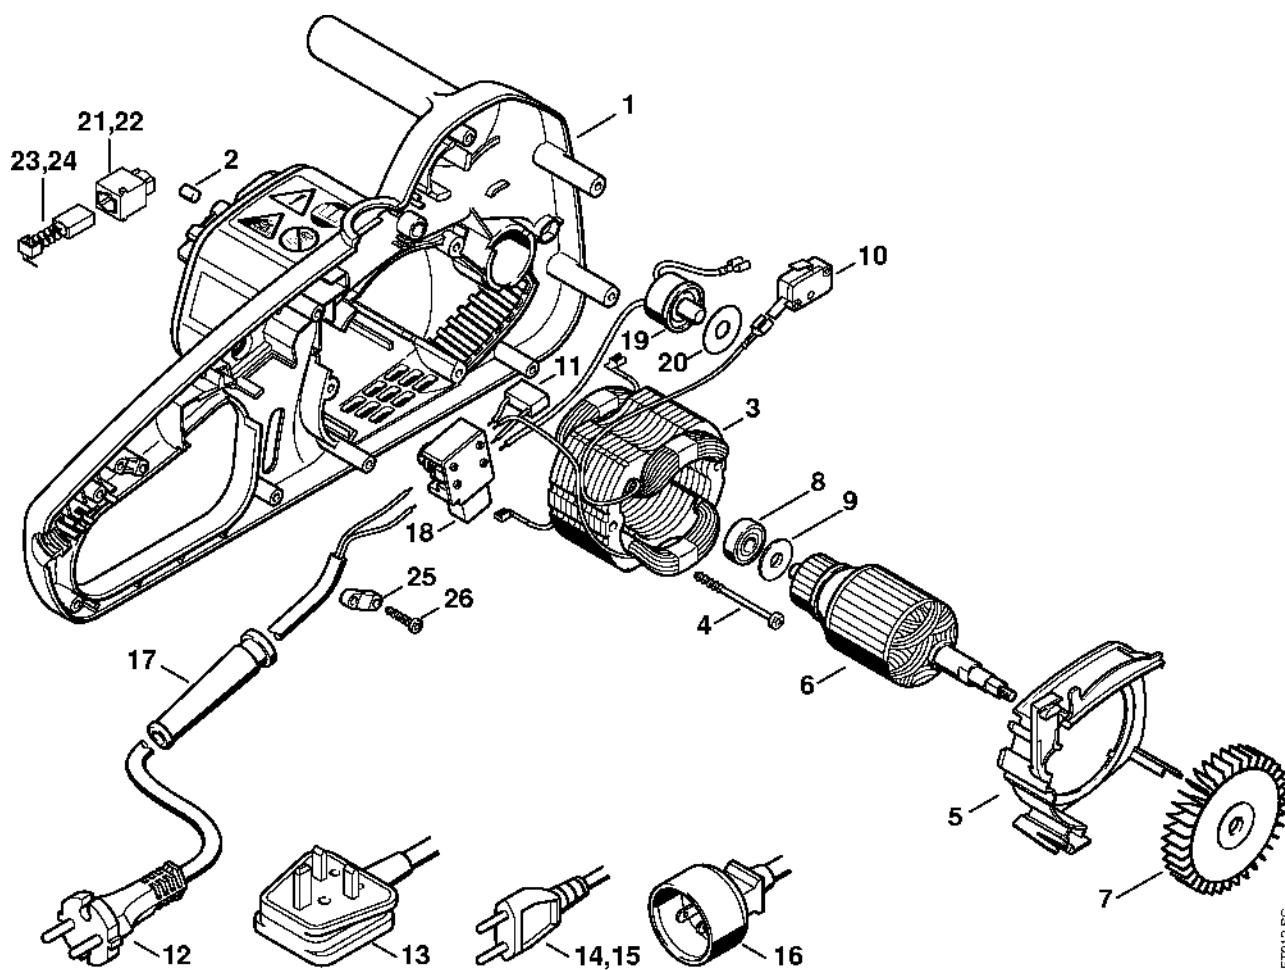

Elektromotor MSE 140 C, 160 C, 180 C

1811ET012.SG

Elektromotor MSE 140 C, 160 C, 180 C

#	Číslo dílu	Popis	Množství	Obsahuje jeden nebo více článků	Poznámky
1	1208 602 1201	Kryt motoru	1		
2	0000 988 6115	Zátka	1		
3	1208 600 0101	Stator 230/240 V	1		
4	9074 478 3555	Válcový šroub IS-P4,5x55	2		
5	1208 084 1801	Sběrný vzduchový filtr	1		
6	1208 600 1005	Rotor 230/240 V	1	7 - 9	
7	1208 086 0500	Ventilátor	1		
8	9503 003 9670	Kuličkové ložisko s drážkou 608-2Z	1		
9	1206 608 1200	Podložka	1		
10	1206 435 0310	Okamžitý spínač	1		
11	1206 605 1001	Kondenzátor 230/240 V	1		
12	1207 440 2000	Napájecí kabel 230 V	1		Evropa, AUS, NZ
13	1208 440 2001	Napájecí kabel 230 V	1		GB
14	1207 440 2001	Napájecí kabel 230 V	1		CH, I
15	1208 440 2004	Napájecí kabel 230 V	1		BR
17	1204 431 2400	Ochrana kabelu	1		
18	1208 435 0305	Spínač 120/240 V	1		
19	1208 430 1520	Spouštěč s maximálním proudem 230/240 V	1	20	
20	1206 435 8000	Těsnicí podložka	1		
22	1208 007 1001	Sada držáků kartáče 230/240 V	1	24	
24		Košťe 230/240 V	2		
25	1204 431 2500	Kabelová spona	1		
26	9074 478 3075	Válcový šroub IS-P4x19	2