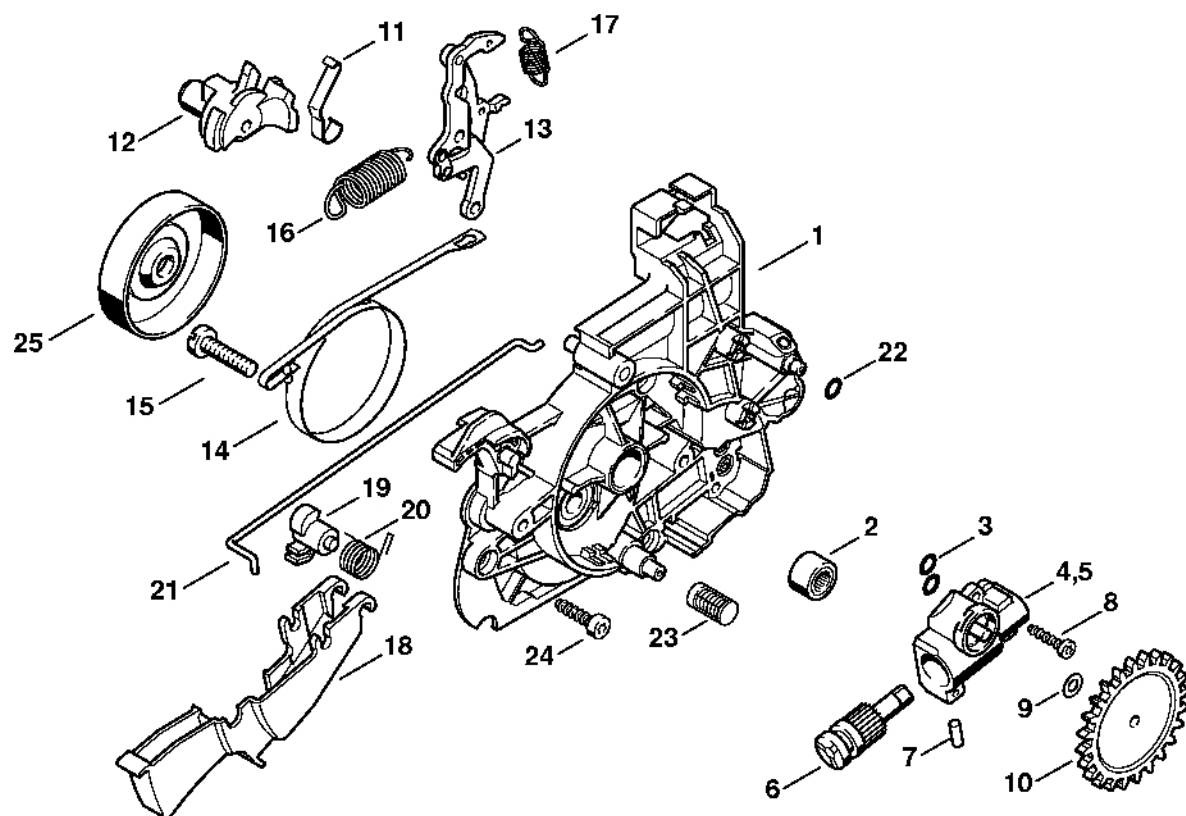

MSE 160 C-BQ

Seznam dílů**27.01.2023****Francie,
francouzština**

Rychloupínací napínák řetězu QuickStop Super

Obsah

Elektromotor MSE 140 C, 160 C, 180 C	2
Kryt reduktoru, olejové čerpadlo	4
Kryt rukojeti	6
Ochrana rukou	8
Kryt ozubeného kola, nářadí	10
Číslo stroje	12
Různé maziva a tuky	14
Péče o pleť	16
Montážní šroub	18
Šroubovák T27x125	20
Montážní trubka	22
Upevňovací šroub	24
Otočný čep M8	26
Momentový klíč	28
Momentový klíč s optickým/akustickým ukazatelem akustickým	30
Momentový klíč	32
Montážní stojan	34
Upevňovací deska	36
Otočný čep M8-7,5	38
Šroubovák T20	40
Šroubovák T20x140	42

Kryt reduktoru, olejové čerpad

100ET014-SC

Kryt reduktoru, olejové čerpad

#	Číslo dílu	Popis	Množství	Obsahuje jeden nebo více článků	Poznámky
1	1208 640 0503	Kryt reduktoru	1	2	
2	9513 003 1920	Jehlové pouzdro 8x12x10	1		
3	9645 945 7457	O-kroužek 5x1,5	2		
4	1208 640 3250	Olejové čerpadlo	1	5 - 7	
5	1208 640 3000	Kryt čerpadla	1		
6	1206 640 4700	Píst čerpadla	1		
7	9517 003 5060	Jehla 4x10,8	1		
8	9074 478 3075	Válcový šroub IS-P4x19	2		
9	0000 958 0504	Podložka	1		
10	1116 647 1806	Přímočarý ozubený kol	1		
11	1123 162 7800	Listová pružina	1		
12	1208 162 3201	Spojka	1		
13	1208 160 5000	Páka	1		
14	1208 160 5405	Brzdová objímka	1		
15	9079 319 1350	Šroub s plochou hlavou M6x25	1		
16	1208 162 7900	Napínací pružina	1		
17	1208 162 7910	Napínací pružina	1		
18	1208 435 2401	Ovládací páka	1		
19	1208 435 2500	Ráčna	1		
20	0000 998 1112	Ohnutá pružina	1		
21	1208 162 1500	Brzdové táhlo	1		
22	9645 945 7457	O-kroužek 5x1,5	1		
23	1117 647 6801	Síto	1		
24	9074 478 4135	Válcový šroub IS-P5x20	3		
25	1208 160 2400	Brzdový buben	1		