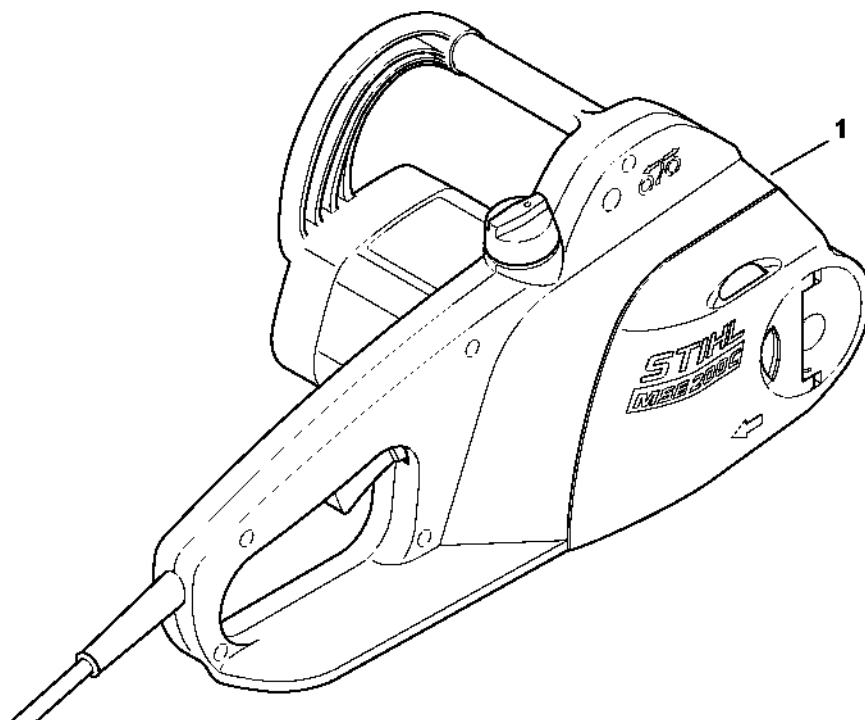

MSE 160 C-BQ

Seznam dílů**27.01.2023****Francie,
francouzština**

Rychloupínací napínák řetězu QuickStop Super

Obsah

Elektromotor MSE 140 C, 160 C, 180 C	2
Kryt reduktoru, olejové čerpadlo	4
Kryt rukojeti	6
Ochrana rukou	8
Kryt ozubeného kola, nářadí	10
Číslo stroje	12
Různé maziva a tuky	14
Péče o pleť	16
Montážní šroub	18
Šroubovák T27x125	20
Montážní trubka	22
Upevňovací šroub	24
Otočný čep M8	26
Momentový klíč	28
Momentový klíč s optickým/akustickým ukazatelem akustickým	30
Momentový klíč	32
Montážní stojan	34
Upevňovací deska	36
Otočný čep M8-7,5	38
Šroubovák T20	40
Šroubovák T20x140	42

Kryt ozubeného kola, Nástroje

161ET019 SC

Kryt ozubeného kola, Nástroje

#	Číslo dílu	Popis	Množství	Obsahuje jeden nebo více položek	Poznámky
	1208 007 1000	Sada dílů pro rychlé napínání řetězu	1	1 - 10	
1	1208 640 1725	Kryt ozubeného kola	1	2 - 4	
2	1208 648 3800	Ochranný plech	1		
3	1123 648 2202	Napínací kolečko	1		
4	9104 003 8600	Parkerův šroub P3x10	1		
5	1121 660 1000	Křídlová matice	1		
6	1123 660 3001	Napínací podložka	1	7	
7	9041 319 0600	Válcový šroub M4x5	1		
8	1123 021 2800	Vložka	1		
9	1123 664 0501	Svorka	1		
10	9074 478 4135	Válcový šroub IS-P5x20	2		
15	0812 370 1000	Šroubovák T27x120x70	1		