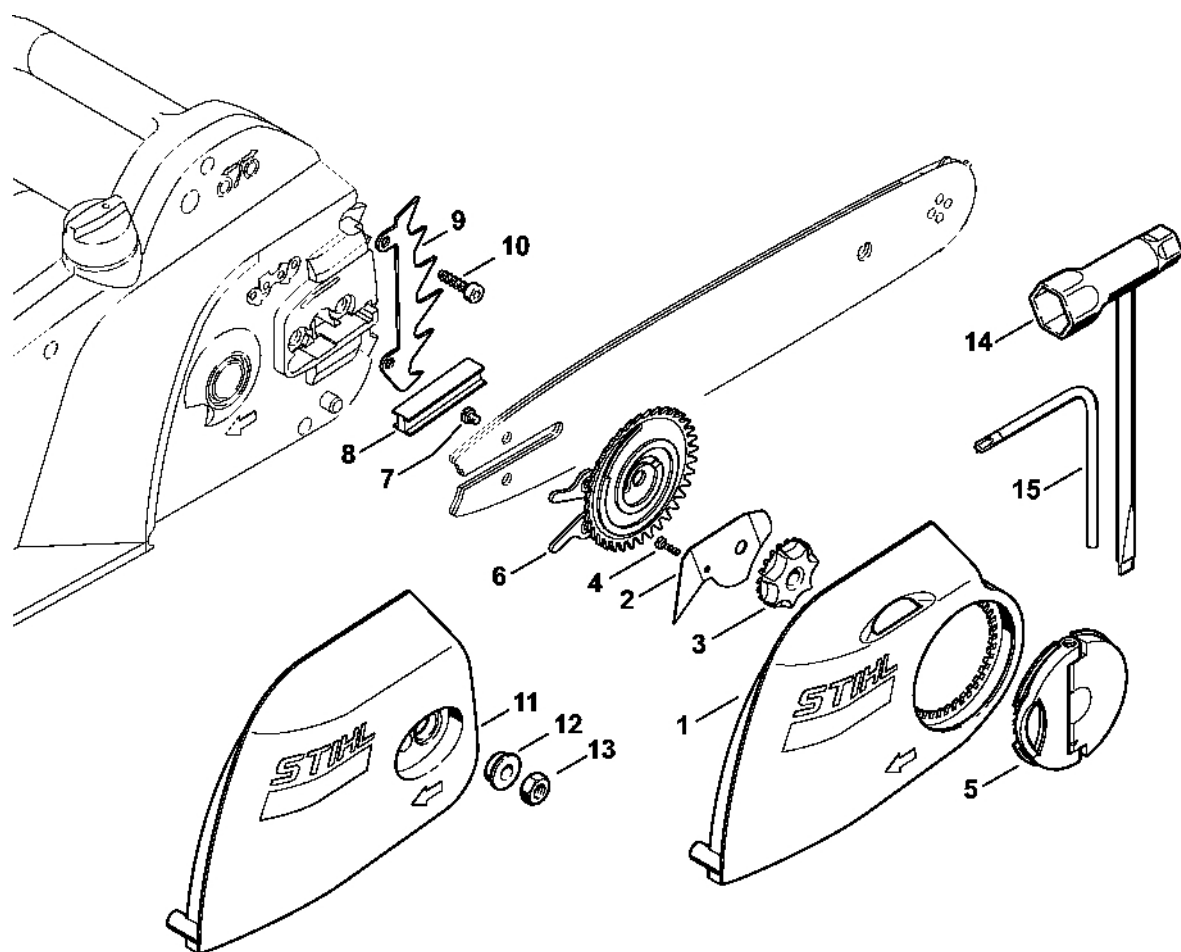

Kryt ozubeného kola, Nástroje

161ET019 SC

Kryt ozubeného kola, Nástroje

#	Číslo dílu	Popis	Množství	Obsahuje jeden nebo více článků	Poznámky
	1208 007 1000	Sada dílů pro rychlé napínání řetězu	1	1 - 10	
11	1208 640 1720	Kryt ozubeného kola	1	12	F
12	0000 961 1409	Prsten	1		F
13	9210 260 1100	Šestihranná matice M8	1		F
14	1129 890 3401	Víceúčelový klíč	1		F
15	0812 370 1000	Šroubovák T27x120x70	1