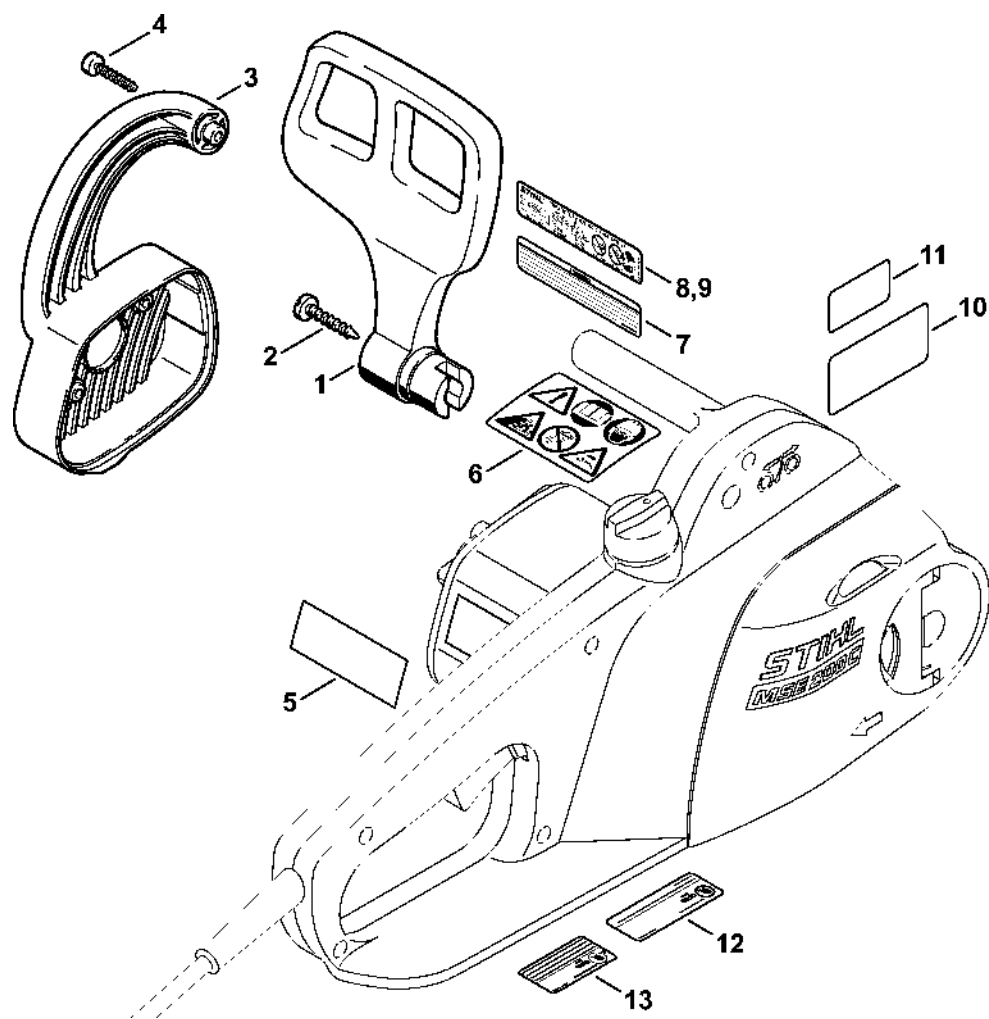

Chráníč rukou

181ET016 GM

Chráníč rukou

#	Číslo dílu	Popis	Množství	Obsahuje jeden nebo více položek	Poznámky
1	1208 792 9100	Chráníč rukou	1		
2	9099 021 4980	Šroub Parker 6,3x32	1		
3	1208 791 1500	Držák rukojeti	1		
4	9074 478 3475	Válcový šroub S-P4,5x25	3		
5	1208 967 1815	Typový štítek 230 V	1		
6	0000 967 3736	Výstražný piktogram MSE	1