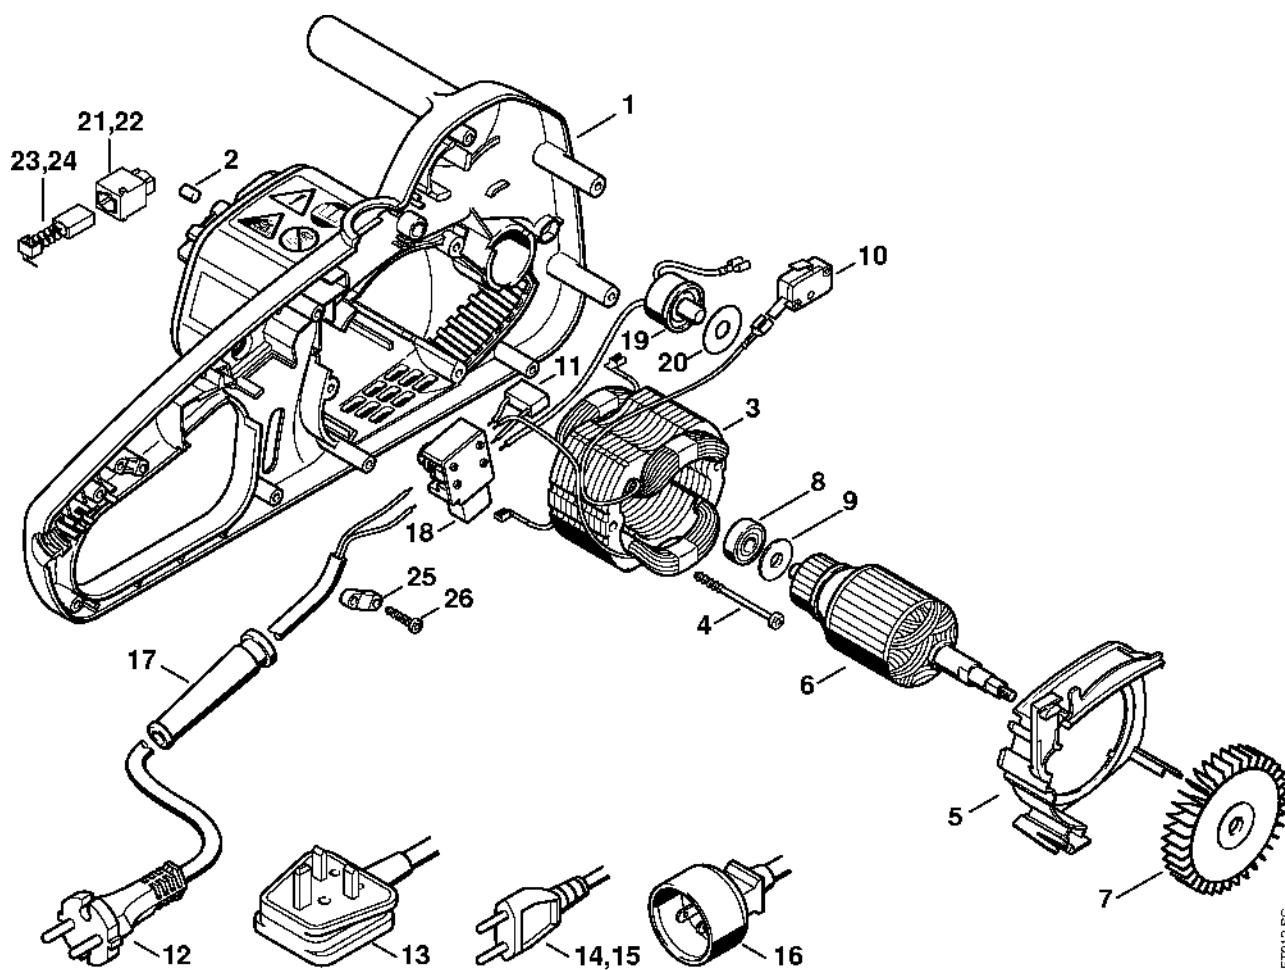

Elektromotor MSE 140 C, 160 C, 180 C

1811ET012.SC

Elektromotor MSE 140 C, 160 C, 180 C

#	Číslo dílu	Popis	Množství	Obsahuje jeden nebo více článků	Poznámky
1	1208 602 1201	Kryt motoru	1		
2	0000 988 6115	Zátka	1		
3	1208 600 0100	Stator 230/240 V	1		
4	9074 478 3525	Válcový šroub IS-P4,5x45	2		
5	1208 084 1801	Sběrný vzduchový filtr	1		
6	1208 600 1000	Rotor 230/240 V	1	7 - 9	
7	1208 086 0500	Ventilátor	1		
8	9503 003 9670	Kuličkové ložisko s drážkou 608-2Z	1		
9	1206 608 1200	Podložka	1		
10	1206 435 0310	Okamžitý spínač	1		
11	1206 605 1001	Kondenzátor 230/240 V	1		
12	1207 440 2000	Napájecí kabel 230 V	1		Evropa, AUS, NZ
17	1204 431 2400	Ochrana kabelu	1		
18	1208 435 0305	Spínač 120/240 V	1		
19	1208 430 1515	Spouštěč s maximálním proudem 230/240 V	1	20	
20	1206 435 8000	Těsnicí podložka	1		
22	1208 007 1001	Sada držáků kartáče 230/240 V	1	24	
24		Košťe 230/240 V	2		
25	1204 431 2500	Kabelová spona	1		
26	9074 478 3075	Válcový šroub IS-P4x19	2