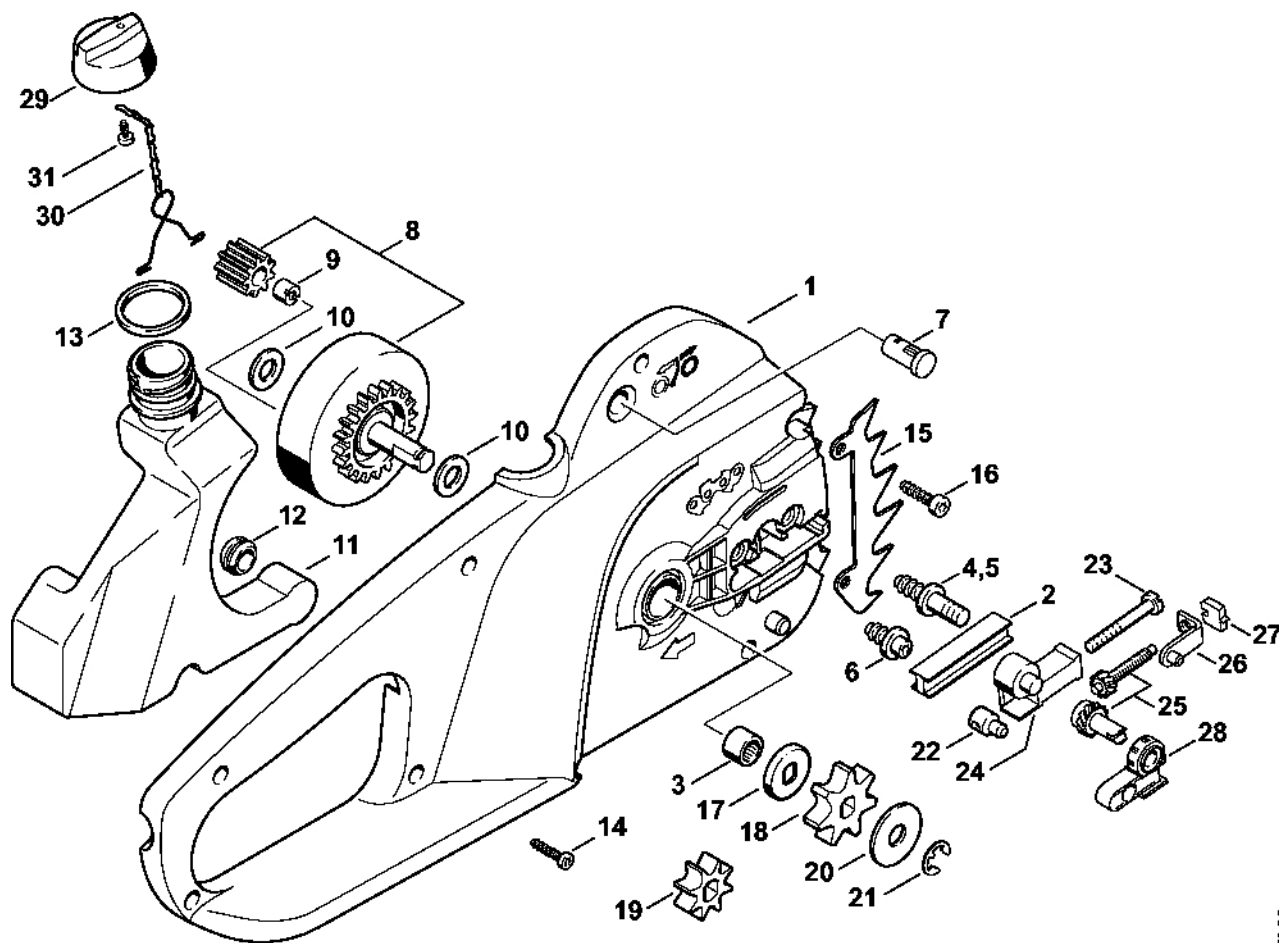

Kryt rukojeti

181ET020 SC

Kryt rukojeti

#	Číslo dílu	Popis	Množství	Obsahuje jeden nebo více článků	Poznámky
1	1208 790 1003	Kryt rukojeti	1	2 - 4, 6	
3	9513 003 2280	Jehlové pouzdro 10x14x10	1		
4	1123 664 2400	Šroub s přírubou	1		
5	1123 664 2405	Šroub s přírubou D9/M8	1		
6	1208 664 2400	Šroub s přírubou	1		
8	1208 640 7550	Ozubené kolo	1	9	
9	1206 642 7600	Matice s drážkou	1		
10	1206 642 7801	Podložka	2		
11	1208 351 0300	Olejová nádrž	1		
12	1208 647 9100	Pouzdro	1		
13	0000 359 1200	Těsnicí kroužek	1		
14	9074 478 3075	Válcový šroub IS-P4x19	7		
17	1206 642 7810	Podložka	1		
18	1206 642 1301	Ozubené kolo 3/8" Picco 7D	1		
19	1208 642 1301	Ozubené kolo 1/4" 8D	1		
20	0000 958 0506	Podložka	1		
21	9460 624 0801	Zajišťovací kroužek 8x1,3	1		
22	1120 664 1500	Napínací matice	1		F
23	1123 664 1605	Napínací šroub	1		F
24	1123 664 2205	Kryt	1		F
29	1206 640 3600	Víčko olejové nádrže	1	30, 31	
30	1117 350 0905	Bezpečnostní díl	1		
31	9099 021 2360	Parkerova šroub 3,5x9,5	1