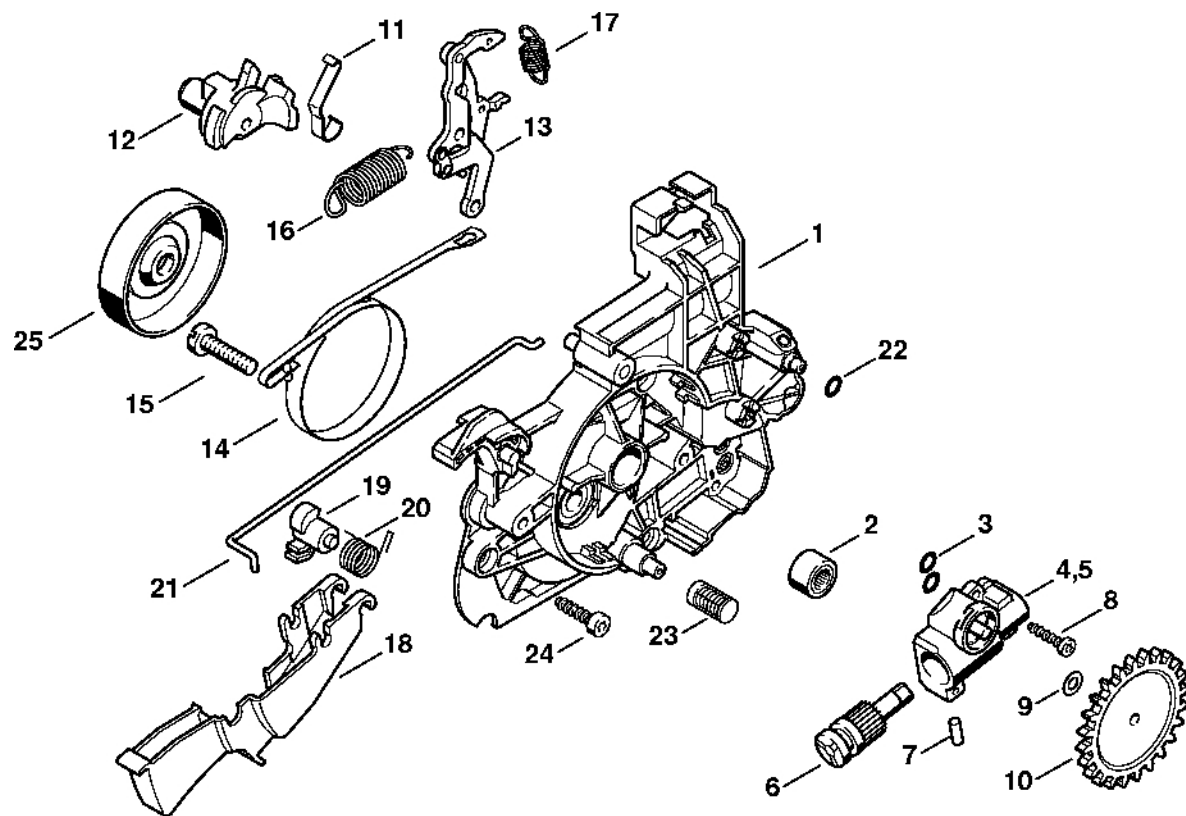

MSE 140 C- Q

Seznam dílů
27.01.2023
Francie,
francouzština

QuickStop Super

Obsah

Elektromotor MSE 140 C, 160 C, 180 C.....	2
Kryt reduktoru, olejové čerpadlo.....	4
Kryt rukojeti.....	6
Ochrana rukou.....	8
Kryt ozubeného kola, nářadí.....	10
Číslo stroje.....	12
Různé maziva a tuky.....	14
Péče o pleť.....	16
Montážní šroub.....	18
Šroubovák T27x125.....	20
Montážní trubka.....	22
Upevňovací šroub.....	24
Klíč na šrouby M8.....	26
Momentový klíč.....	28
Momentový klíč s optickým/akustickým ukazatelem akustickým.....	30
Momentový klíč.....	32
Montážní stojan.....	34
Upevňovací deska.....	36
Otočný čep M8-7,5.....	38
Šroubovák T20.....	40
Šroubovák T20x140.....	42

Kryt reduktoru, olejové čerpad

100ET014-SC

Kryt reduktoru, olejové čerpad

#	Číslo dílu	Popis	Množství	Obsahuje jeden nebo více článků	Poznámky
1	1208 640 0503	Kryt reduktoru	1	2	
2	9513 003 1920	Jehlové pouzdro 8x12x10	1		
3	9645 945 7457	O-kroužek 5x1,5	2		
4	1208 640 3250	Olejové čerpadlo	1	5 - 7	
5	1208 640 3000	Kryt čerpadla	1		
6	1206 640 4700	Píst čerpadla	1		
7	9517 003 5060	Jehla 4x10,8	1		
8	9074 478 3075	Válcový šroub IS-P4x19	2		
9	0000 958 0504	Podložka	1		
10	1116 647 1806	Přímý pastorek	1		
11	1123 162 7800	Listová pružina	1		
12	1208 162 3201	Spojka	1		
13	1208 160 5000	Páka	1		
14	1208 160 5405	Brzdová objímka	1		
15	9079 319 1350	Šroub s plochou hlavou M6x25	1		
16	1208 162 7900	Napínací pružina	1		
17	1208 162 7910	Napínací pružina	1		
18	1208 435 2401	Ovládací páka	1		
19	1208 435 2500	Ráčna	1		
20	0000 998 1112	Ohnutá pružina	1		
21	1208 162 1500	Brzdové táhlo	1		
22	9645 945 7457	O-kroužek 5x1,5	1		
23	1117 647 6801	Síto	1		
24	9074 478 4135	Válcový šroub IS-P5x20	3		
25	1208 160 2400	Brzdový buben	1		