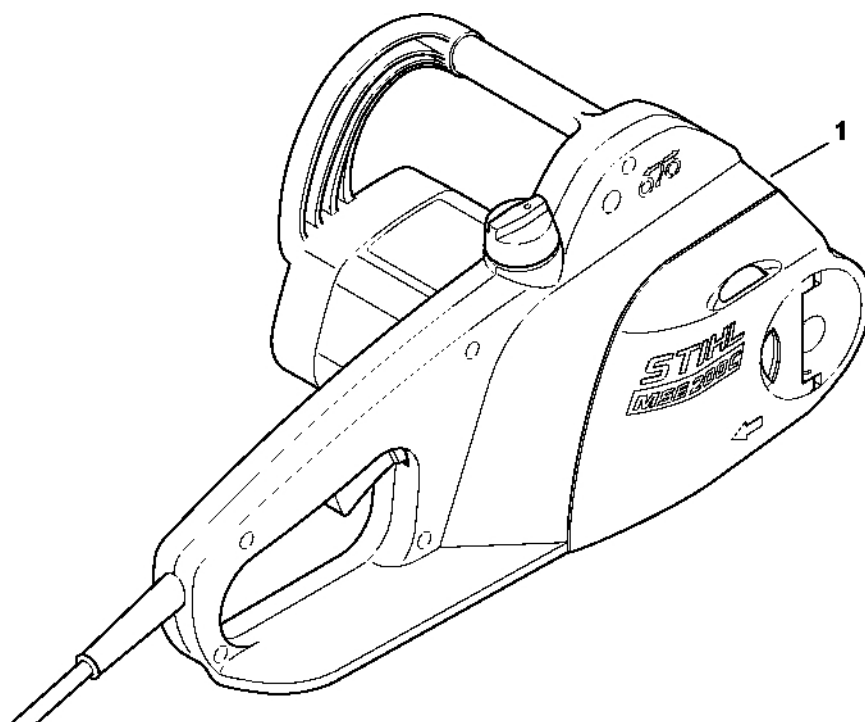

MSE 140 C- Q

Seznam dílů
27.01.2023
Francie,
francouzština

QuickStop Super

Obsah

Elektromotor MSE 140 C, 160 C, 180 C.....	2
Kryt reduktoru, olejové čerpadlo.....	4
Kryt rukojeti.....	6
Ochrana rukou.....	8
Kryt ozubeného kola, nářadí.....	10
Číslo stroje.....	12
Různé maziva a tuky.....	14
Péče o pleť.....	16
Montážní šroub.....	18
Šroubovák T27x125.....	20
Montážní trubka.....	22
Upevňovací šroub.....	24
Klíč na šrouby M8.....	26
Momentový klíč.....	28
Momentový klíč s optickým/akustickým ukazatelem akustickým.....	30
Momentový klíč.....	32
Montážní stojan.....	34
Upevňovací deska.....	36
Otočný čep M8-7,5.....	38
Šroubovák T20.....	40
Šroubovák T20x140.....	42

Kryt ozubeného kola, Nástroje

161ET019 SC

Kryt ozubeného kola, Nástroje

#	Číslo dílu	Popis	Množství	Obsahuje jeden nebo více článků	Poznámky
	1208 007 1000	Sada dílů pro rychlé napínání řetězu	1	1 - 10	
11	1208 640 1720	Kryt ozubeného kola	1	12	F
12	0000 961 1409	Prsten	1		F
13	9210 260 1100	Šestihranná matice M8	1		F
14	1129 890 3401	Víceúčelový klíč	1		F
15	0812 370 1000	Šroubovák T27x120x70	1		