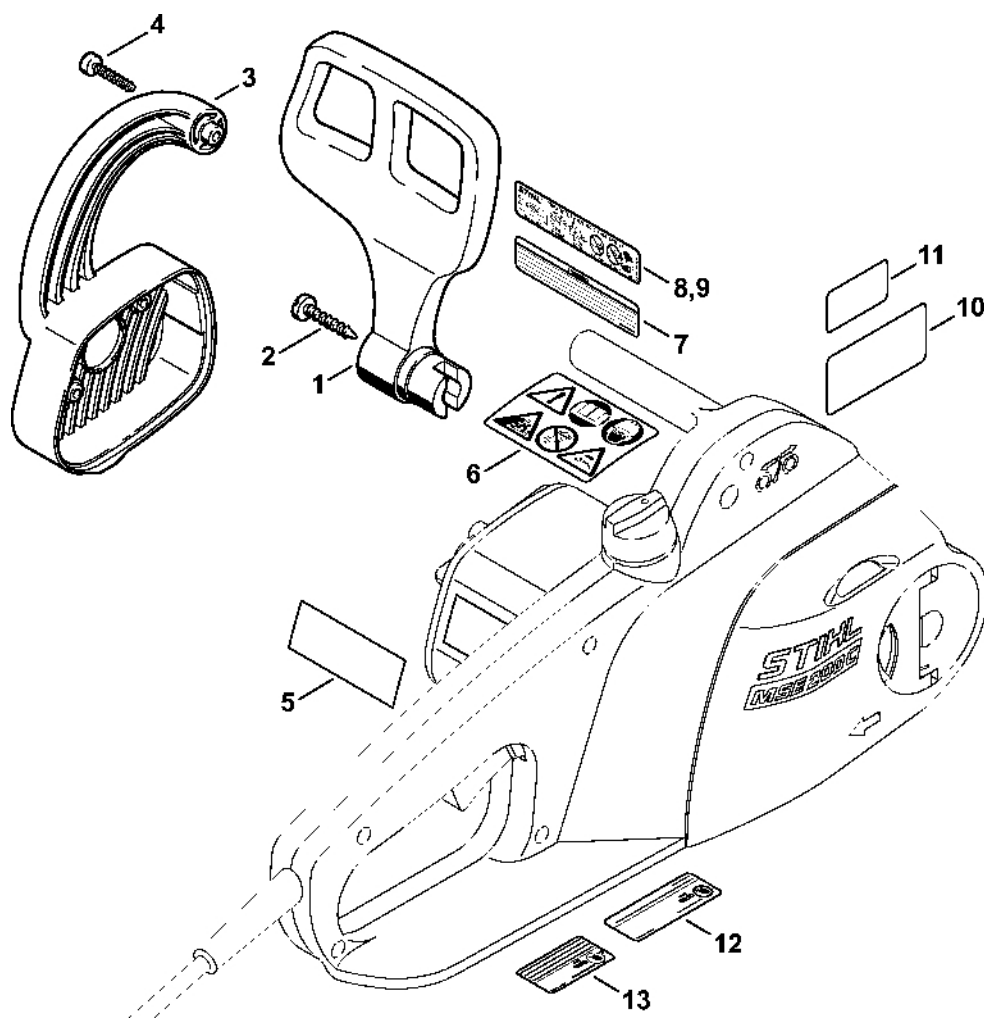

Chráníč rukou

181ET016 GM

Chráníč rukou

#	Číslo dílu	Popis	Množství	Obsahuje jeden nebo více článků	Poznámky
1	1208 792 9100	Chráníč rukou	1		
2	9099 021 4980	Šroub Parker 6,3x32	1		
3	1208 791 1500	Držák rukojeti	1		
4	9074 478 3475	Válcový šroub S-P4,5x25	3		
5	1208 967 1815	Typový štítek 230 V	1		
5	1208 967 1817	Typový štítek 120 V	1		
5	1208 967 1818	Typový štítek 100 V	1		J
6	0000 967 3736	Výstražný piktogram MSE	1		
6	1206 967 3505	Výstražný piktogram MSE	1		USA, CDN, J
7	1208 967 3402	Indikační štítek	1		USA
8	1208 967 3400	Indikační štítek	1		CDN
10	0000 967 3556	Indikační štítek	1		USA
12	0000 967 3400	Indikační štítek	1		USA
13	0000 967 3560	Indikační štítek	1		CDN