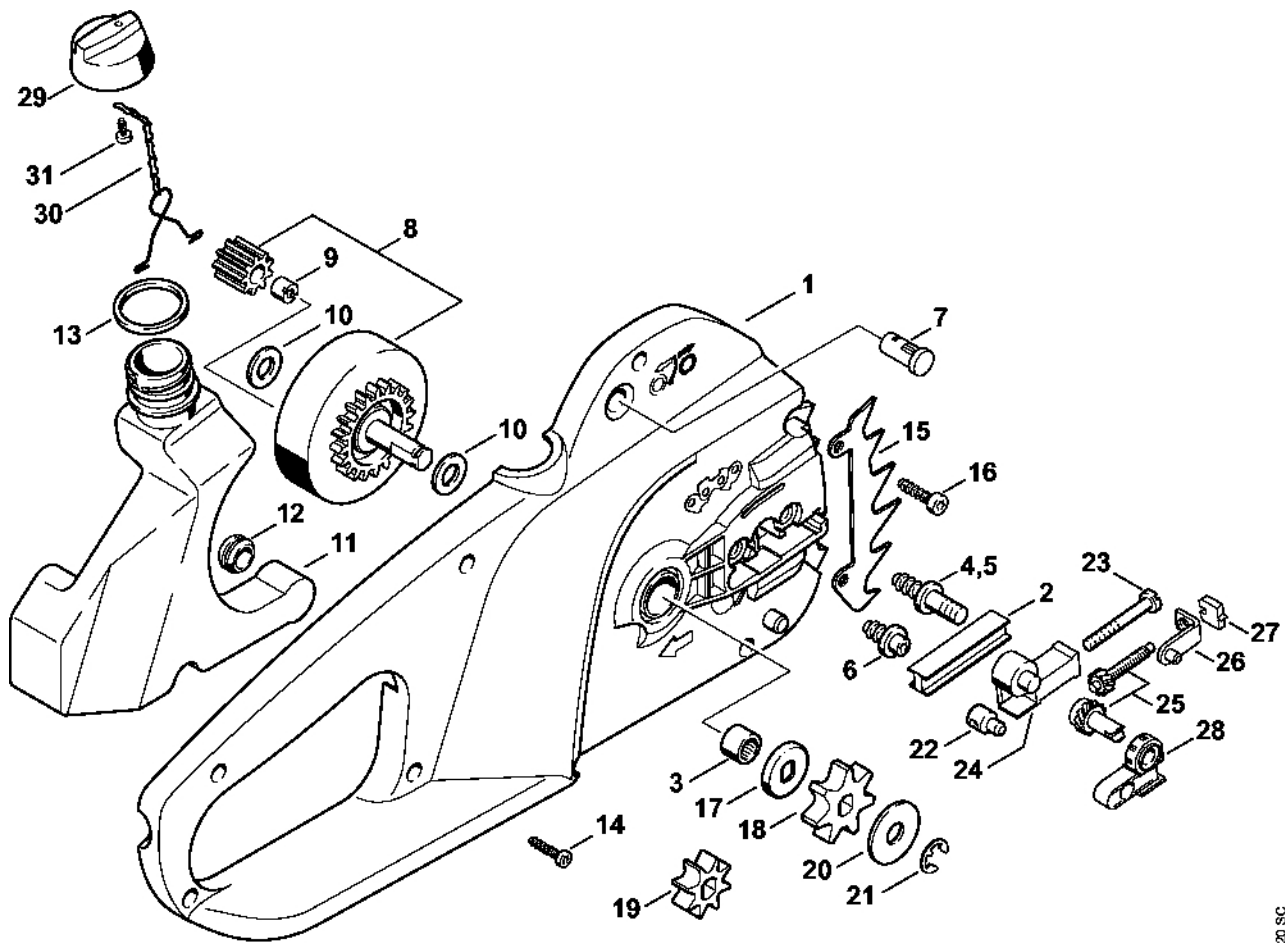

Kryt rukojeti

181ET020 SC

Kryt rukojeti

#	Číslo dílu	Popis	Množství	Obsahuje jeden nebo více článků	Poznámky
1	1208 790 1003	Kryt rukojeti	1	2 - 4, 6	
2	1123 021 2800	Vložka	1		
3	9513 003 2280	Jehlové pouzdro 10x14x10	1		
4	1123 664 2400	Šroub s podložkou	1		
5	1123 664 2405	Šroub s přírubou D9/M8	1		
6	1208 664 2400	Šroub s přírubou	1		
8	1208 640 7550	Ozubené kolo	1	9	
9	1206 642 7600	Šroub s drážkou	1		
10	1206 642 7801	Podložka	2		
11	1208 351 0300	Olejová nádrž	1		
12	1208 647 9100	Pouzdro	1		
13	0000 359 1200	Těsnicí kroužek	1		
14	9074 478 3075	Válcový šroub IS-P4x19	7		
15	1123 664 0501	Svorka	1		
16	9074 478 4135	Válcový šroub IS-P5x20	2		
17	1206 642 7810	Podložka	1		
18	1206 642 1301	Ozubené kolo 3/8" Picco 7D	1		
19	1208 642 1301	Ozubené kolo 1/4" 8D	1		
20	0000 958 0506	Podložka	1		
21	9460 624 0801	Zajišťovací kroužek 8x1,3	1		
29	1206 640 3600	Zátka olejové nádrže	1	30, 31	
30	1117 350 0905	Bezpečnostní prvek	1		
31	9099 021 2360	Parkerova šroub 3,5x9,5	1