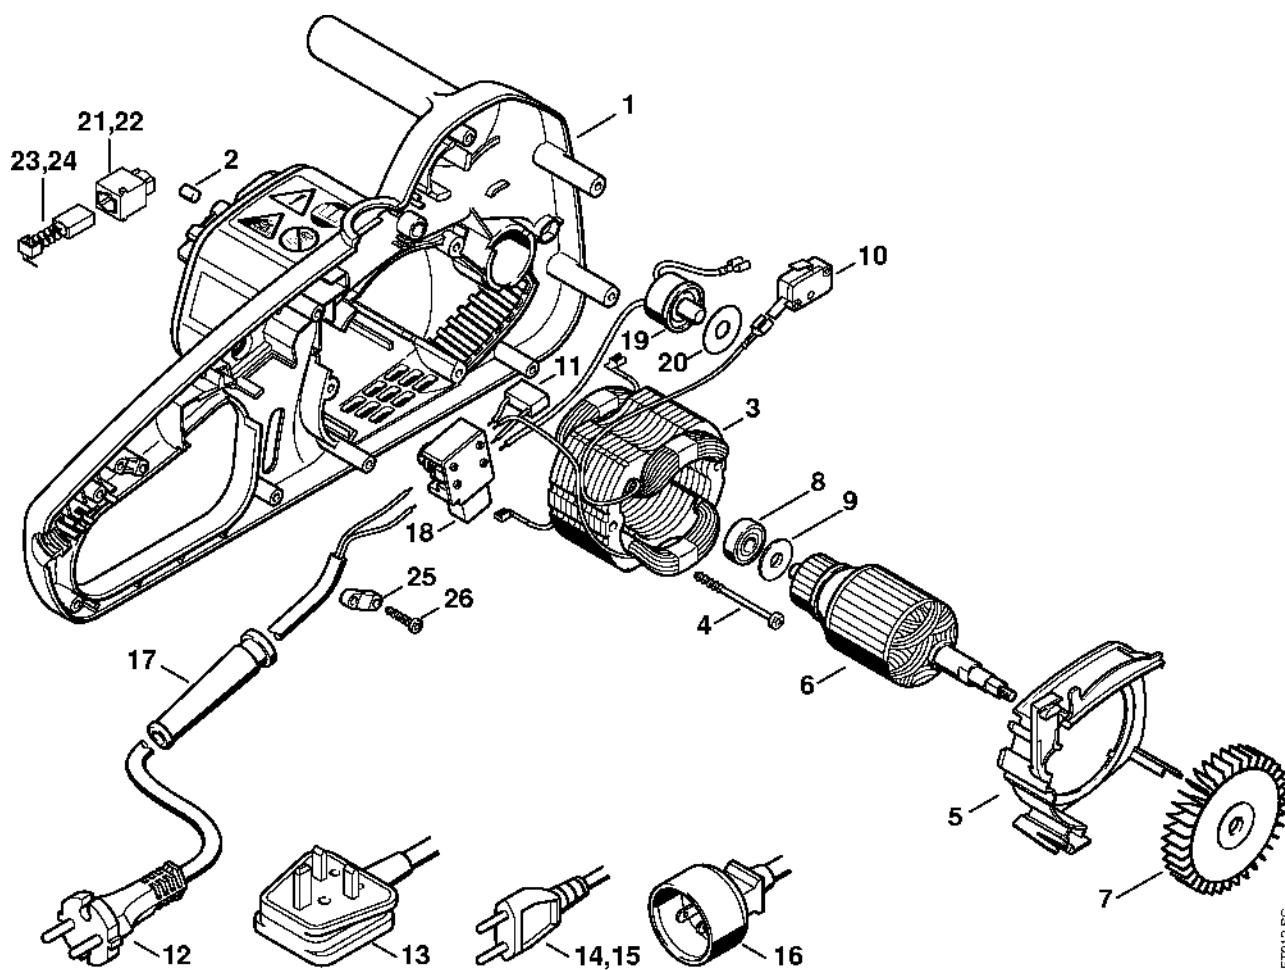

Elektromotor MSE 140 C, 160 C, 180 C

1811ET012.SC

Elektromotor MSE 140 C, 160 C, 180 C

#	Číslo dílu	Popis	Množství	Obsahuje jeden nebo více článků	Poznámky
1	1208 602 1201	Kryt motoru	1		
2	0000 988 6115	Zátka	1		
3	1208 600 0100	Stator 230/240 V	1		
3	1208 600 0105	Stator 120 V	1		
4	9074 478 3525	Válcový šroub IS-P4,5x45	2		
5	1208 084 1801	Sběrný vzduchový filtr	1		
6	1208 600 1000	Rotor 230/240 V	1	7 - 9	
6	1208 600 1010	Rotor s ventilátorem 120 V	1	7 - 9	
7	1208 086 0500	Ventilátor	1		
8	9503 003 9670	Kuličkové ložisko s drážkou 608-2Z	1		
9	1206 608 1200	Podložka	1		
10	1206 435 0310	Okamžitý spínač	1		
11	1206 605 1001	Kondenzátor 230/240 V	1		
11	1208 605 1000	Kondenzátor 120 V	1		
12	1207 440 2000	Napájecí kabel 230 V	1		Evropa, AUS, NZ
13	1208 440 2001	Napájecí kabel 230 V	1		GB
14	1207 440 2001	Napájecí kabel 230 V	1		CH, I
16	1204 440 2007	Napájecí kabel 120 V	1		USA, CDN, J
17	1204 431 2400	Ochrana kabelu	1		
18	1208 435 0305	Spínač 120/240 V	1		
19	1208 430 1515	Spouštěč s maximálním proudem 230/240 V	1	20	
19	1208 430 1500	Spouštěč s maximálním proudem 120 V	1	20	
20	1206 435 8000	Těsnicí podložka	1		
21	1206 600 2601	Držák kartáče 120 V	2	23	
22	1208 007 1001	Sada držáků na smetáčky 230/240 V	1	24	
23	1206 007 1001	Sada uhlíkových kartáčů 120 V	1