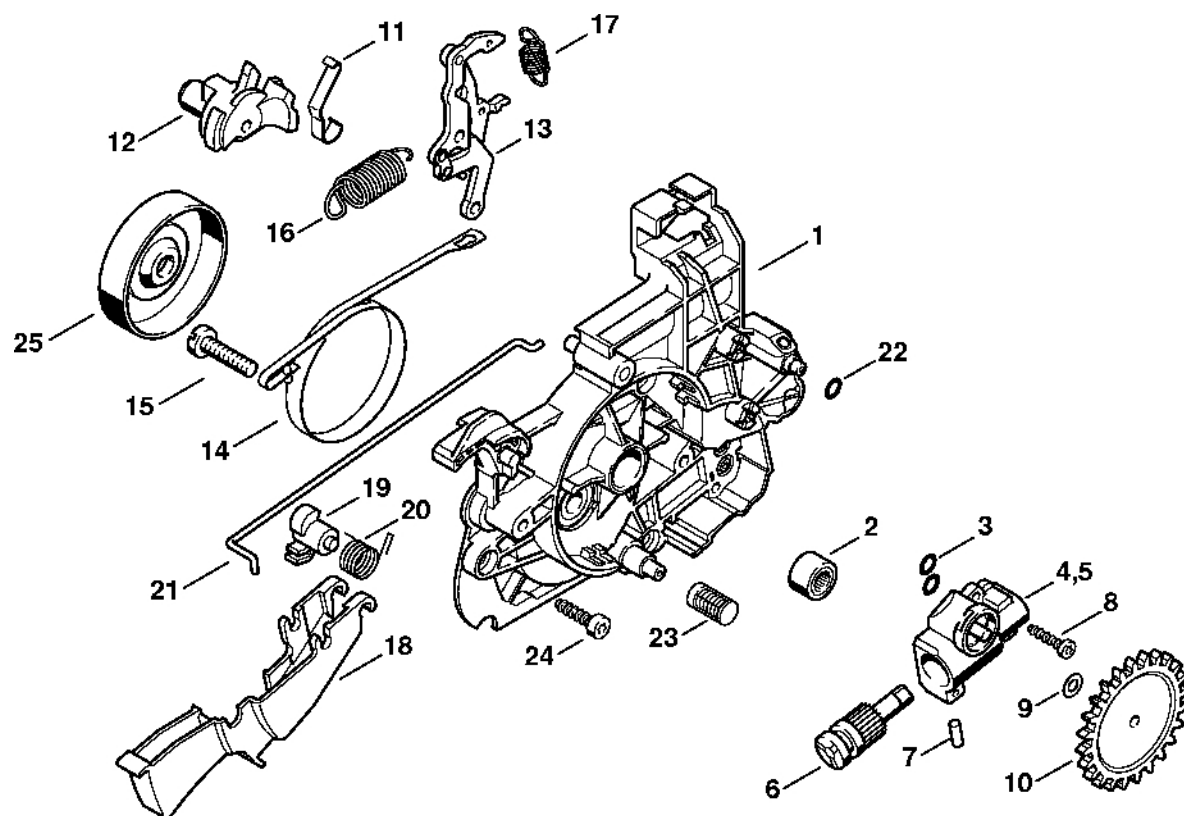

MSE 140 C-BQ

Seznam dílů**27.01.2023****Francie,
francouzština**

Rychloupínací napínák řetězu QuickStop Super

Obsah

Elektromotor MSE 140 C, 160 C, 180 C	2
Kryt reduktoru, olejové čerpadlo	5
Kryt rukojeti	7
Ochrana rukou	9
Kryt ozubeného kola, nářadí	11
Číslo stroje	13
Různé maziva a tuky	15
Péče o pleť	17
Montážní šroub	19
Šroubovák T27x125	21
Montážní trubka	23
Upevňovací šroub	25
Otočný čep M8	27
Momentový klíč	29
Momentový klíč s optickým/akustickým ukazatelem akustickým	31
Momentový klíč	33
Montážní stojan	35
Upevňovací deska	37
Otáčecí čep M8-7,5	39
Šroubovák T20	41
Šroubovák T20x140	43

Kryt reduktoru, olejové čerpad

100ET014-SC

Kryt reduktoru, olejové čerpad

#	Číslo dílu	Popis	Množství	Obsahuje jeden nebo více článků	Poznámky
1	1208 640 0503	Kryt reduktoru	1	2	
2	9513 003 1920	Jehlové pouzdro 8x12x10	1		
3	9645 945 7457	O-kroužek 5x1,5	2		
4	1208 640 3250	Olejové čerpadlo	1	5 - 7	
5	1208 640 3000	Kryt čerpadla	1		
6	1206 640 4700	Píst čerpadla	1		
7	9517 003 5060	Jehla 4x10,8	1		
8	9074 478 3075	Válcový šroub IS-P4x19	2		
9	0000 958 0504	Podložka	1		
10	1116 647 1806	Přímý pastorek	1		
11	1123 162 7800	Listová pružina	1		
12	1208 162 3201	Spojka	1		
13	1208 160 5000	Páka	1		
14	1208 160 5405	Brzdová objímka	1		
15	9079 319 1350	Šroub s plochou hlavou M6x25	1		
16	1208 162 7900	Napínací pružina	1		
17	1208 162 7910	Napínací pružina	1		
18	1208 435 2401	Ovládací páka	1		
19	1208 435 2500	Ráčna	1		
20	0000 998 1112	Ohnutá pružina	1		
21	1208 162 1500	Brzdové táhlo	1		
22	9645 945 7457	O-kroužek 5x1,5	1		
23	1117 647 6801	Síto	1		
24	9074 478 4135	Válcový šroub IS-P5x20	3		
25	1208 160 2400	Brzdový buben	1		