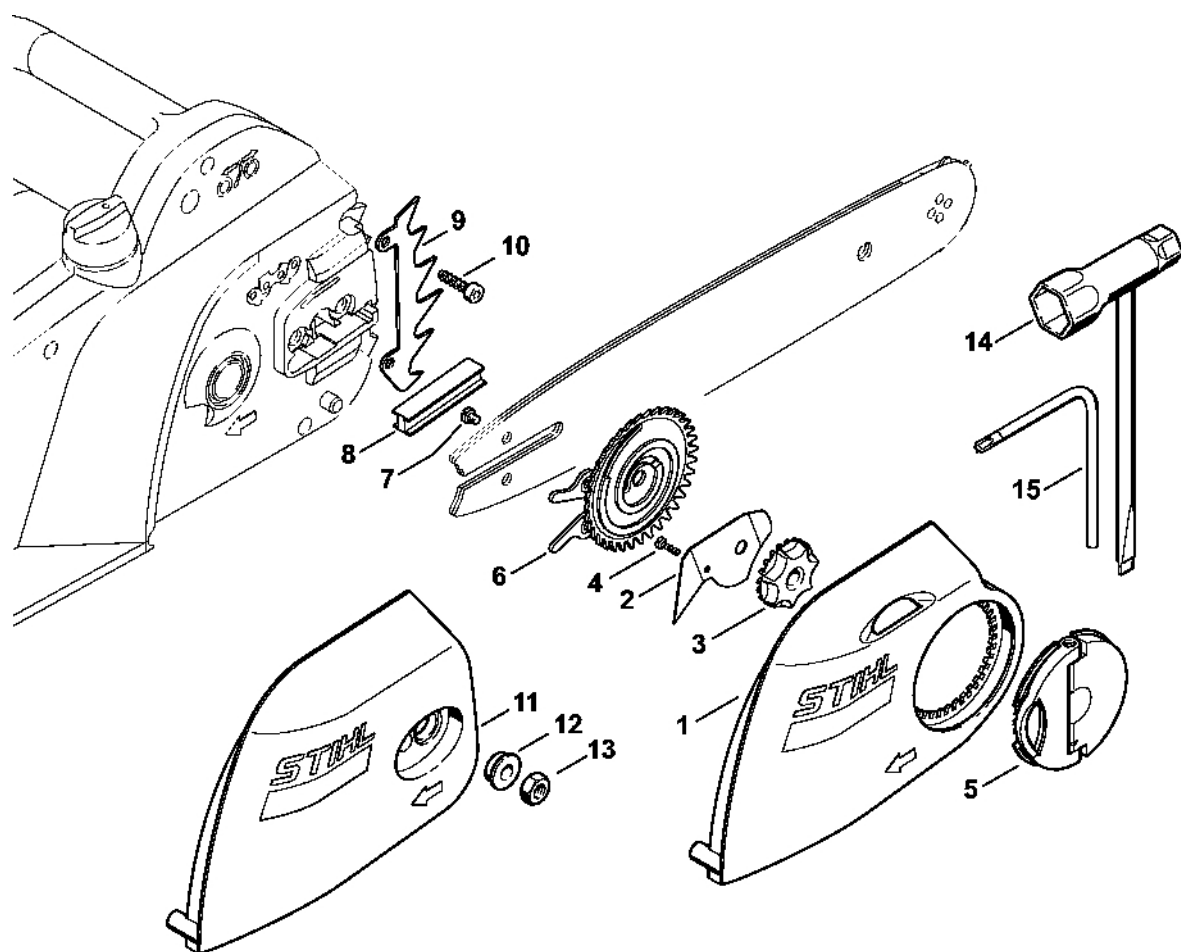

MSE 140 C-BQ

Seznam dílů**27.01.2023****Francie,
francouzština**

Rychloupínací napínák řetězu QuickStop Super

Obsah

Elektromotor MSE 140 C, 160 C, 180 C	2
Kryt reduktoru, olejové čerpadlo	5
Kryt rukojeti	7
Ochrana rukou	9
Kryt ozubeného kola, nářadí	11
Číslo stroje	13
Různé maziva a tuky	15
Péče o pleť	17
Montážní šroub	19
Šroubovák T27x125	21
Montážní trubka	23
Upevňovací šroub	25
Otočný čep M8	27
Momentový klíč	29
Momentový klíč s optickým/akustickým ukazatelem akustickým	31
Momentový klíč	33
Montážní stojan	35
Upevňovací deska	37
Otáčecí čep M8-7,5	39
Šroubovák T20	41
Šroubovák T20x140	43

Kryt ozubeného kola, Nástroje

161ET019 SC

Kryt ozubeného kola, Nástroje

#	Číslo dílu	Popis	Množství	Obsahuje jeden nebo více článků	Poznámky
	1208 007 1000	Sada dílů pro rychlé napínání řetězu	1	1 - 10	
1	1208 640 1725	Kryt ozubeného kola	1	2 - 4	
2	1208 648 3800	Ochranný plech	1		
3	1123 648 2202	Napínací kolečko	1		
4	9104 003 8600	Parkerův šroub P3x10	1		
5	1121 660 1000	Křídlová matice	1		
6	1123 660 3001	Napínací podložka	1	7	
7	9041 319 0600	Válcový šroub M4x5	1		
8	1123 021 2800	Vložka	1		
9	1123 664 0501	Svorka	1		
10	9074 478 4135	Válcový šroub IS-P5x20	2		
15	0812 370 1000	Šroubovák T27x120x70	1		