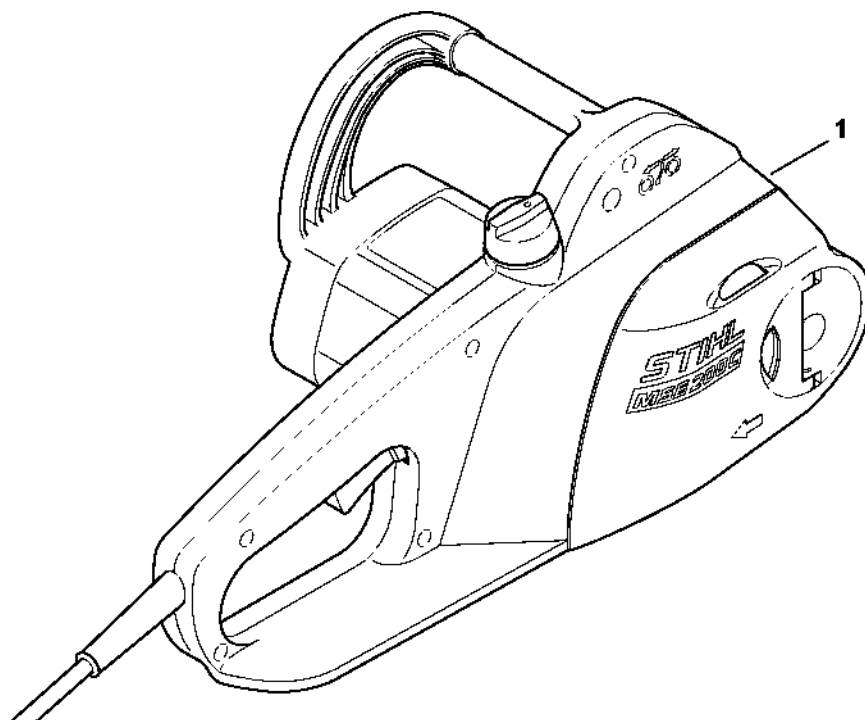

MSE 140 C-BQ

Seznam dílů**27.01.2023****Francie,
francouzština**

Rychloupínací napínák řetězu QuickStop Super

Obsah

Elektromotor MSE 140 C, 160 C, 180 C	2
Kryt reduktoru, olejové čerpadlo	5
Kryt rukojeti	7
Ochrana rukou	9
Kryt ozubeného kola, nářadí	11
Číslo stroje	13
Různé maziva a tuky	15
Péče o pleť	17
Montážní šroub	19
Šroubovák T27x125	21
Montážní trubka	23
Upevňovací šroub	25
Otočný čep M8	27
Momentový klíč	29
Momentový klíč s optickým/akustickým ukazatelem akustickým	31
Momentový klíč	33
Montážní stojan	35
Upevňovací deska	37
Otáčecí čep M8-7,5	39
Šroubovák T20	41
Šroubovák T20x140	43

Chráníč rukou

181ET016 GM

Chráníč rukou

#	Číslo dílu	Popis	Množství	Obsahuje jeden nebo více článků	Poznámky
1	1208 792 9100	Chráníč rukou	1		
2	9099 021 4980	Šroub Parker 6,3x32	1		
3	1208 791 1500	Držák rukojeti	1		
4	9074 478 3475	Válcový šroub S-P4,5x25	3		
5	1208 967 1815	Typový štítek 230 V	1		
5	1208 967 1817	Typový štítek 120 V	1		
5	1208 967 1818	Typový štítek 100 V	1		J
6	0000 967 3736	Výstražný piktogram MSE	1		
6	1206 967 3505	Výstražný piktogram MSE	1		USA, CDN, J
7	1208 967 3402	Indikační štítek	1		USA
8	1208 967 3400	Indikační štítek	1		CDN
10	0000 967 3556	Indikační štítek	1		USA
12	0000 967 3400	Indikační štítek	1		USA
13	0000 967 3560	Indikační štítek	1		CDN

Kryt ozubeného kola, Nástroje

161ET019 SC

Kryt ozubeného kola, Nástroje

#	Číslo dílu	Popis	Množství	Obsahuje jeden nebo více článků	Poznámky
	1208 007 1000	Sada dílů pro rychlé napínání řetězu	1	1 - 10	
1	1208 640 1725	Kryt ozubeného kola	1	2 - 4	
2	1208 648 3800	Ochranný plech	1		
3	1123 648 2202	Napínací kolečko	1		
4	9104 003 8600	Parkerův šroub P3x10	1		
5	1121 660 1000	Křídlová matice	1		
6	1123 660 3001	Napínací podložka	1	7	
7	9041 319 0600	Válcový šroub M4x5	1		
8	1123 021 2800	Vložka	1		
9	1123 664 0501	Svorka	1		
10	9074 478 4135	Válcový šroub IS-P5x20	2		
15	0812 370 1000	Šroubovák T27x120x70	1		