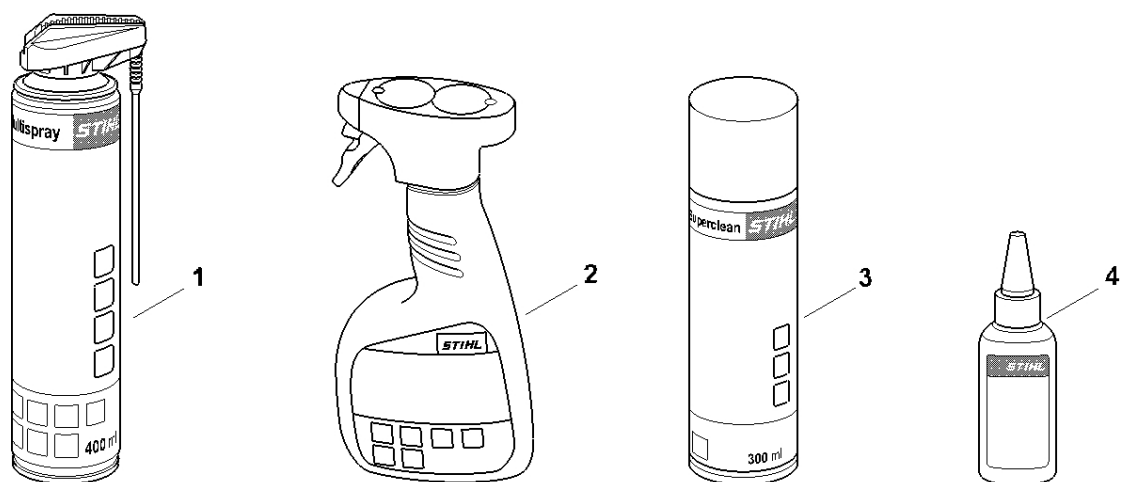

0000-GET-0171-A0

#	Číslo dílu	Popis	Množství	Obsahuje jeden nebo více článků	Poznámky
1	0730 411 7002	Multispray 50 ml	1		
1	0730 411 7000	Multispray	1		
2	0000 881 9400	VarioClean 500 ml	1		
2	0000 881 9409	Speciální čisticí prostředek 5 l	1		
3	0782 420 1001	SuperClean 50 ml	1		
3	0782 420 1002	SuperClean 300 ml	1		
4	0782 516 8500	Multioil Bio 50 ml	1