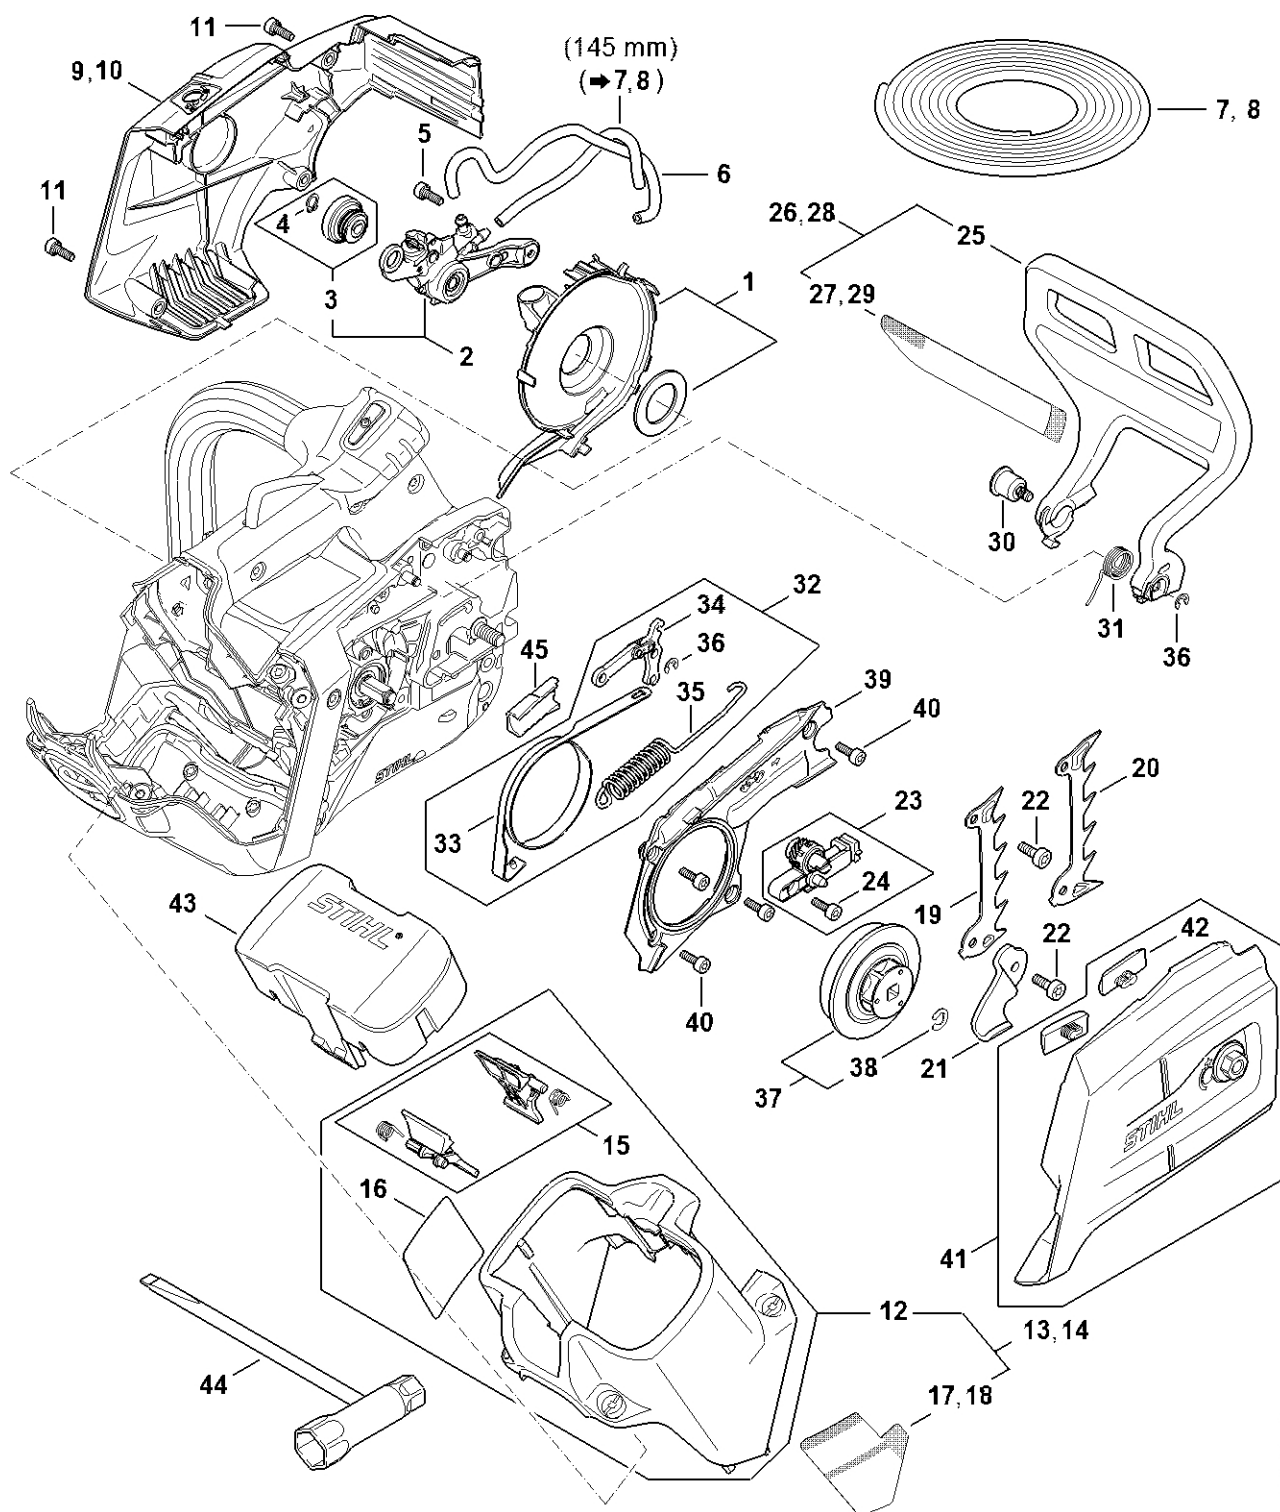

Kryt, kryt ventilátoru, olejové čerpadlo, ochrana rukou, brzda řetězu

MA01-GET-0005-A1

Kryt, kryt ventilátoru, olejové čerpadlo, ochrana rukou, brzda řetězu

#	Číslo dílu	Popis	Množství	Obsahuje jeden nebo více položek	Poznámky
1	MA01 600 4400	Spirálová skříň	1		
2	MA01 640 3201	Olejové čerpadlo	1	3, 4	
3	MA01 640 7100	Šnekový šroub	1	4	
4	9455 621 0330	Pojistný kroužek 6x0,7	1		
5	9022 313 0660	Válcový šroub IS-M4x12	1		
6	MA01 647 4000	Olejová hadice	1		USA
7	0000 930 2803	Hadice 3,1 x 5,7 mm x 1 m, R3	1		
8	0712 923 8004	Hadice 3,1 x 5,7 mm x 10 m, R3	1		
9	MA01 080 1801	Kryt ventilátoru	1		
11	9022 313 0660	Válcový šroub IS-M4x12	4		
12	MA01 080 1601	Kryt	1	15, 16	
15	MA01 430 9800	Zajišťovací páka	1		
16	MA01 967 7501	Varování MSA 220 T	1		
19	MA01 664 0501	Držák	1		
20	MA01 664 0500	Svorka	1		
21	1147 656 7700	Zastavení řetězu	1		
22	9022 341 0975	Válcový šroub IS-M5x14	2		
23	MA01 660 0700	Napínák řetězu	1	24	
24	9022 313 0660	Válcový šroub IS-M4x12	1		
25	MA01 792 4900	Ochrana rukou	1		
30	0000 790 6106	Šroub s integrovanou podložkou	1		
31	MA01 435 2101	Ohnutá pružina	1		
32	MA01 007 1000	Sada dílů brzdy řetězu	1	33 - 36	
33	MA01 160 5400	Brzdová objímka	1		
34	1121 160 5000	Páka	1		
35	MA01 162 7900	Napínací pružina	1