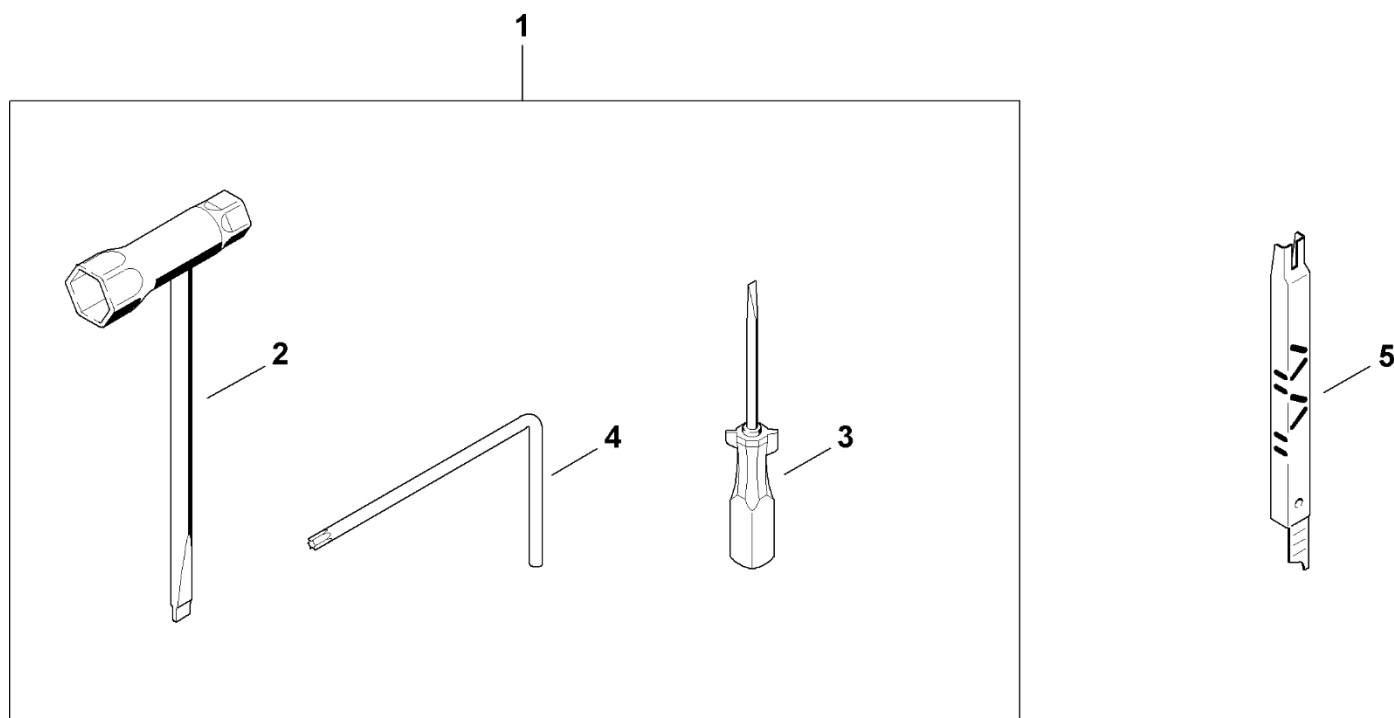

Nástr oje

Nástr oje

#	Číslo dílu	Popis	Množství	Obsahuje jeden nebo více článků	Poznámky
1	1140 890 1401	Sada nástrojů	1	2 - 4	
2	1142 890 3401	Víceúčelový klíč	1		
3	0000 890 2300	Šroubovák	1		
4	0812 370 1000	Šroubovák T27x120x70	1		
5	1110 893 4000	Kalibr na broušení	1