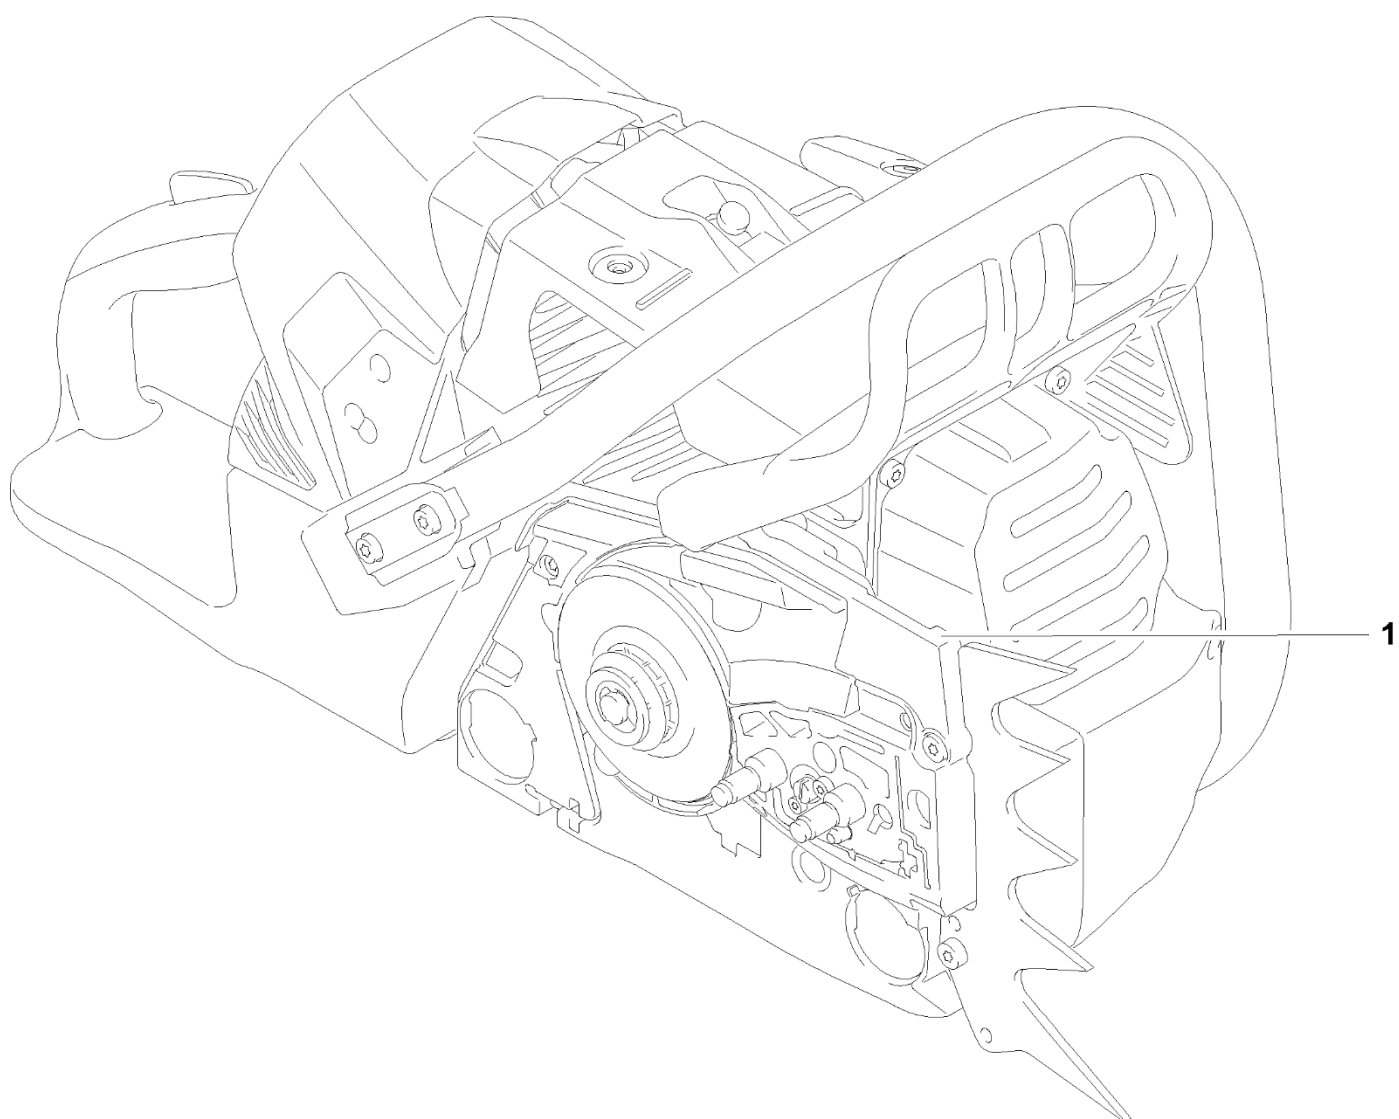

Nástr oje

#	Číslo dílu	Popis	Množství	Obsahuje jeden nebo více článků	Poznámky
1	1140 890 1401	Sada nástrojů	1	2 - 4	
2	1142 890 3401	Víceúčelový klíč	1		
3	0000 890 2300	Šroubovák	1		
4	0812 370 1000	Šroubovák T27x120x70	1		
5	1110 893 4000	Kalibr na broušení	1