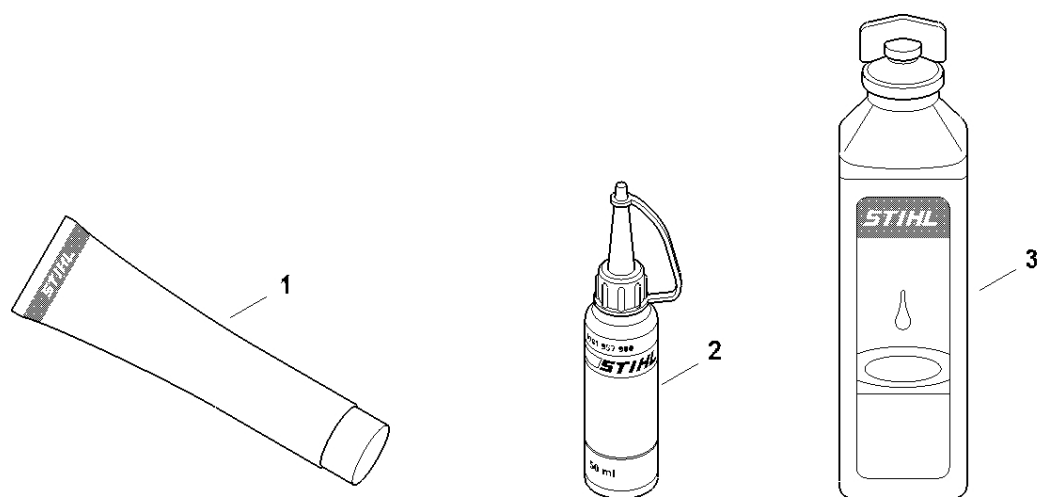

0000-GET-0170-A0

Různé maziva a tuk

#	Číslo dílu	Popis	Množství	Obsahuje jeden nebo více článků	Poznámky
1	0781 120 1021	Mazivo pro reduktory Multilub 40 g Tuba	1		
1	0781 120 1109	Multifunkční mazivo 80 g	1		
1	0781 120 1110	Multifunkční mazivo 225 g	1		
2	0781 957 9000	Antifrikční prostředek OH 723	1		
3	0781 319 8401	HP 100 ml	1		
3	0781 319 8052	HP Super 100 ml	1		
3	0781 319 8060	HP Ultra 100 ml	1