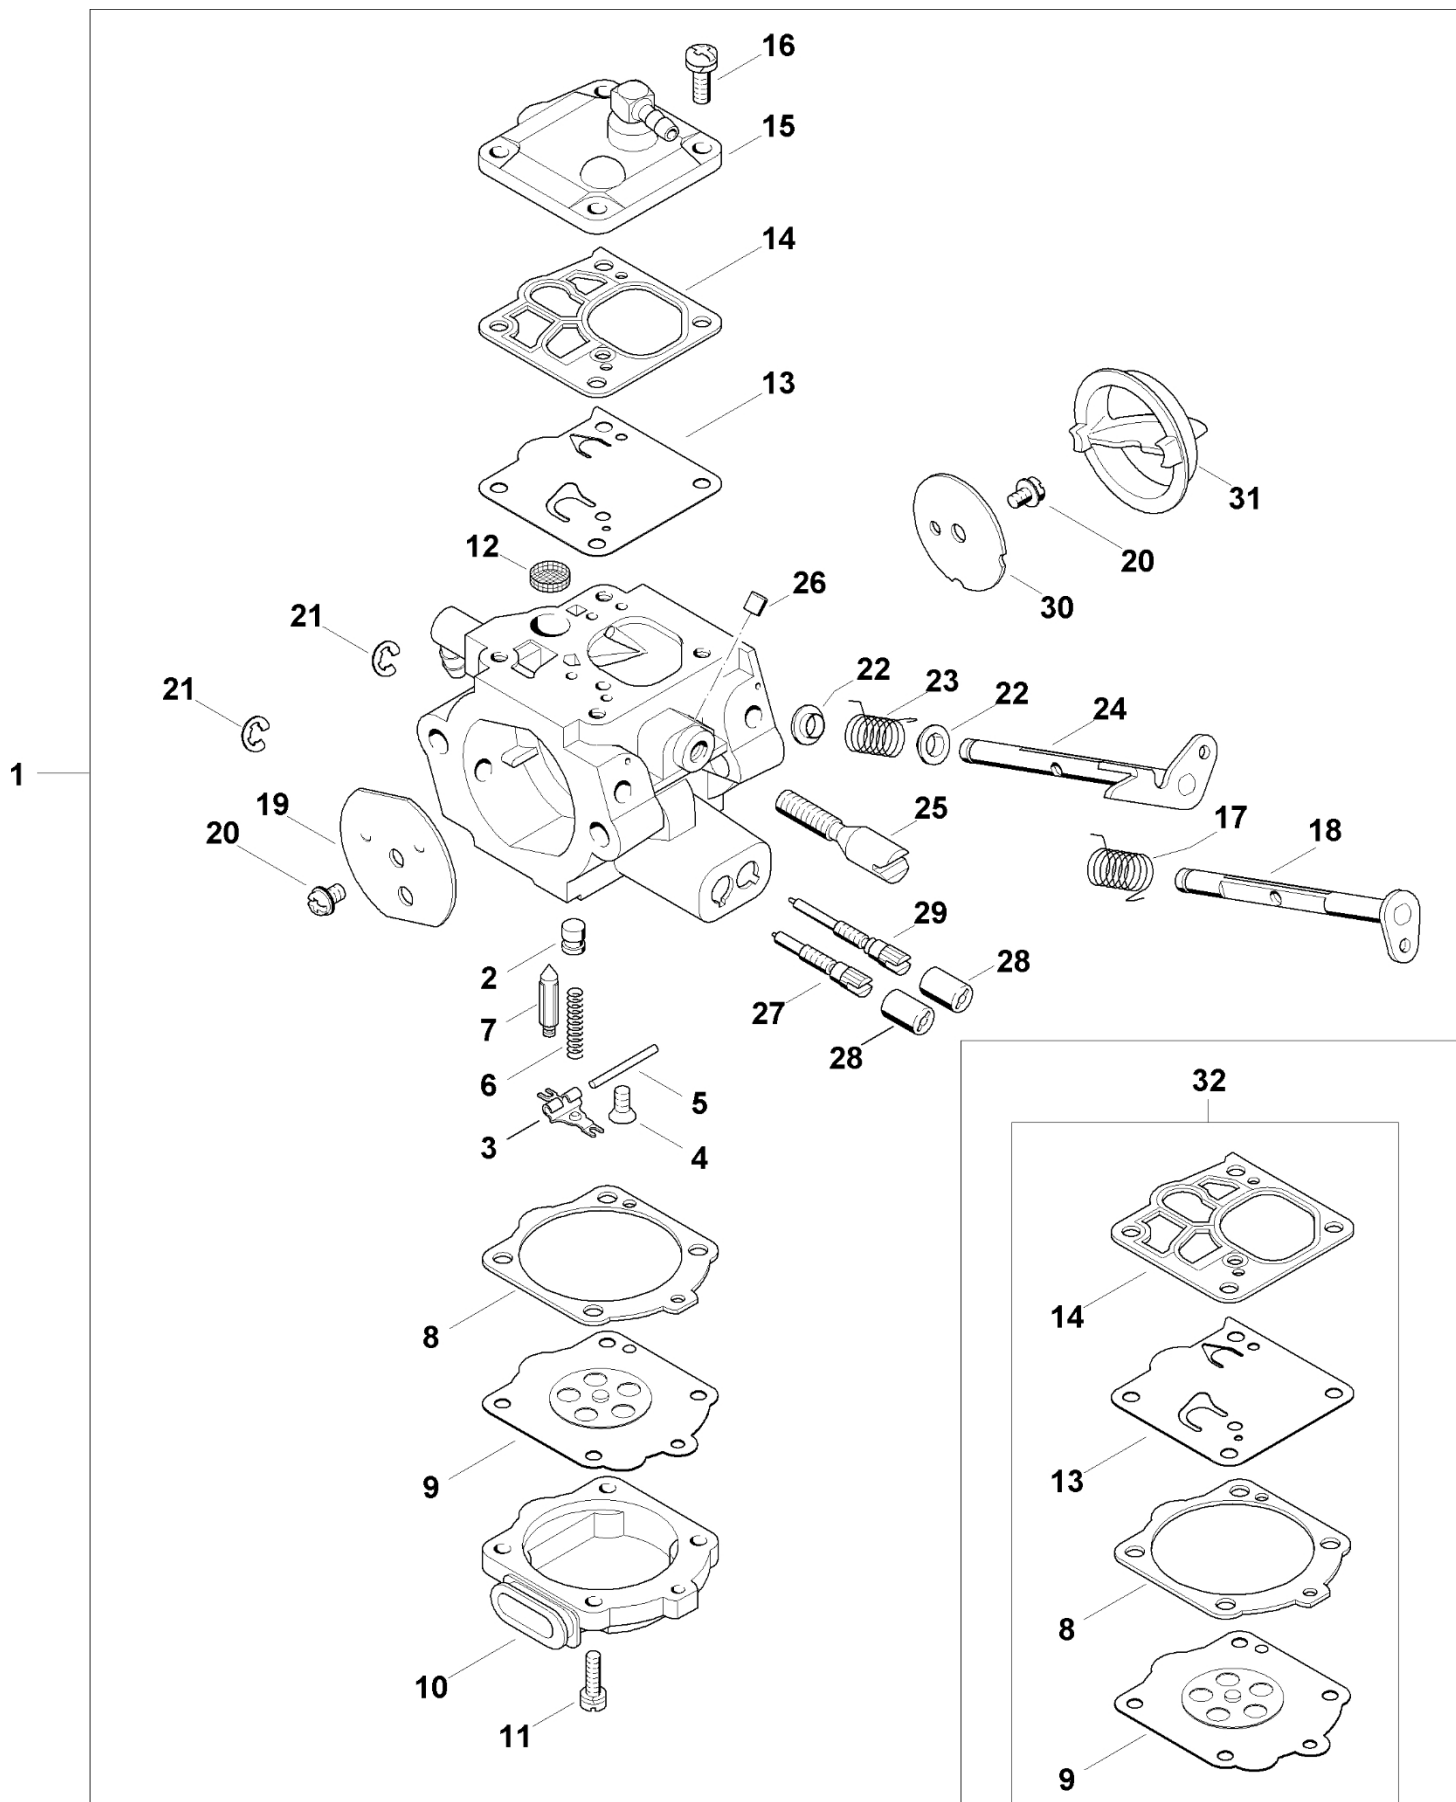

Díly karburátoru

Díly karburátoru

#	Číslo dílu	Popis	Množství	Obsahuje jeden nebo více článků	Poznámky
1	1124 120 0614	Karburátor WG-14	1	2 - 31	
2	1124 121 5610	Pevná tryska	1		
3	1117 121 5000	Páka pro nastavení přívodu	1		
4	1114 122 7400	Šroub s kulatou hlavou	1		
5	1117 121 9200	Osa	1		
6	1124 122 3002	Pružina	1		
7	4116 121 5100	Vstupní tryska	1		
8	1116 129 0900	Těsnění	1		
9	1144 121 4700	Regulační membrána	1		
10	1124 121 0804	Kryt	1		
11	1124 122 7400	Šroub s kulatou hlavou	4		
12	1114 121 7800	Síto	1		
13	1115 121 4800	Membrána čerpadla	1		
14	1115 129 1100	Těsnění	1		
15	1124 120 2600	Kryt čerpadla	1		
16	1115 122 7100	Šroub s kulatou hlavou	4		
17	1124 122 3203	Ohnutá pružina	1		
18	1124 120 7202	Osa startovací klapky s pákou	1		
19	1124 121 2901	Startovací klapka	1		
20	4224 122 7801	Šroub s polokruhovou hlavou	2		
21	1117 122 9000	Pojistný kroužek	2		
22	1124 121 8700	Pouzdro	2		
23	1124 122 3204	Ohnutá pružina	1		
24	1124 120 7101	Osa škrticí klapky s pákou	1		
25	1124 122 6201	Šroub pro nastavení volnoběžných otáček	1		
26	1122 121 7700	Upevňovací díl	1