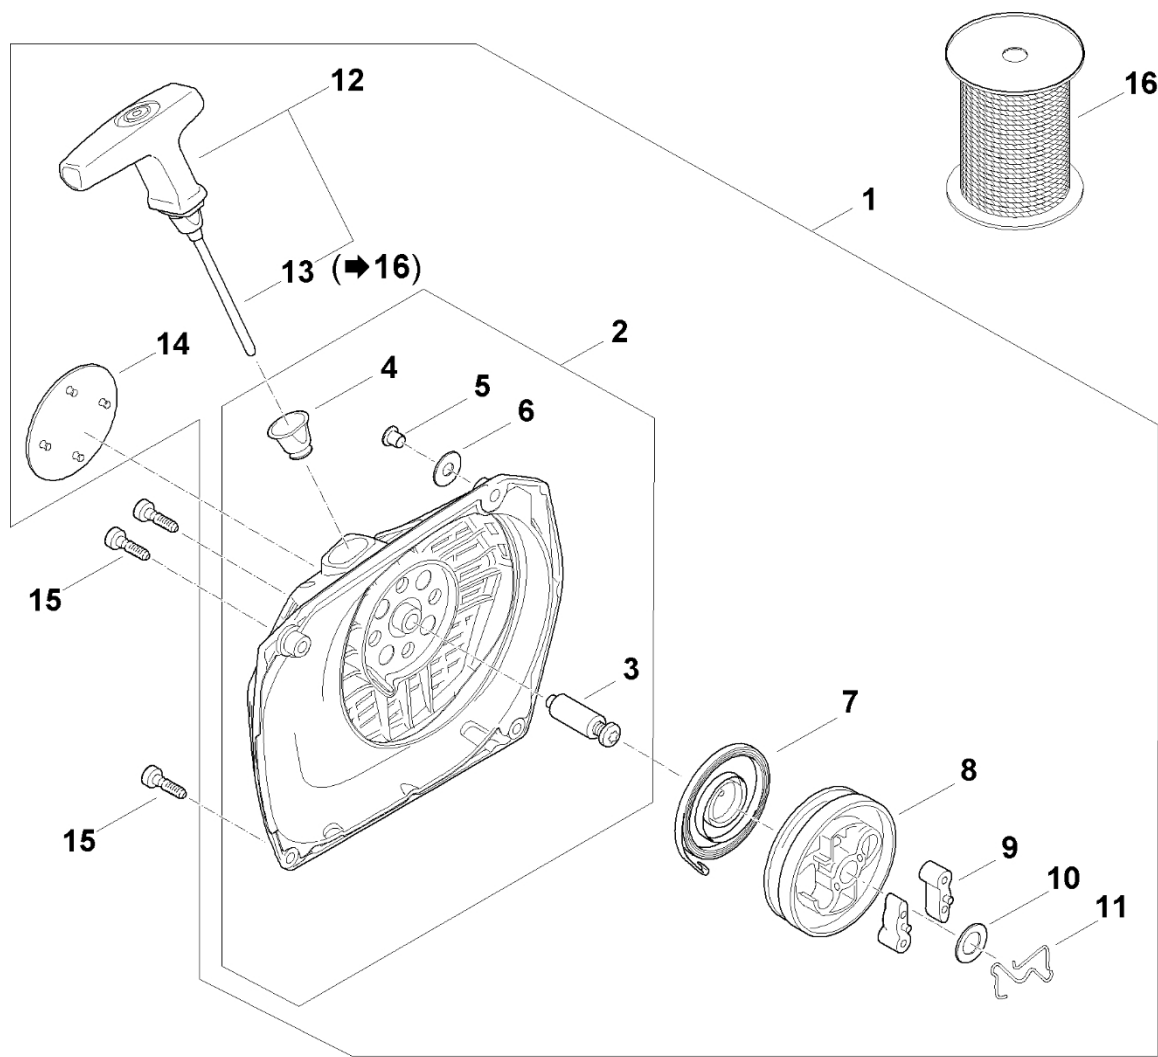

Odpalovací zařízení, zapalovací zařízení

Odpalovací zařízení, zapalovací zařízení

#	Číslo dílu	Popis	Množství	Obsahuje jeden nebo více článků	Poznámky
1	1124 080 2102	Kryt ventilátoru s rozběhovým motorem	1	2 - 14	
2	1124 080 1803	Kryt ventilátoru	1	3 - 6	
3	1122 084 6502	Osa	1		
4	1110 084 9102	Pouzdro	1		
5	9416 868 6530	Trubkový nýt 6,5x0,5x6,8	1		
6	0000 958 0607	Podložka	1		
7	1135 190 0600	Vratná pružina	1		
8	1122 195 0400	Kladka s lanem	1		
9	1124 195 7200	Ráčna	2		
10	1119 162 8925	Podložka Ø 12 mm	1		
11	1124 195 3500	Pružina	1		
12	1122 190 3400	Rukojeť ElastoStart Ø 4,5 mm	1	13	
13	1122 190 2900	Startovací lanko Ø 4,5 mm	1		
14	1124 967 1503	Identifikační štítek MS 881	1		
15	9022 371 1020	Válcový šroub IS-M5x20	3		S nezávitovým ozubením
16	0000 930 2268	Spouštěcí kabel Ø 4,5 mm / 28 kusů	1		
17	1124 400 1201	Rotor	1		
18	9211 260 1340	Šestihranná matice M10x1	1		
19	1124 400 1314	Zapalovací modul	1	20	
20	0000 989 1002	Ochranná objímka	1		
21	1124 440 3001	Kabelový svazek	1	22	
22	1124 989 1000	Pouzdro	2		
23	1124 405 8002	Izolující díl	1		
24	0000 405 0600	Zapalovací kabel 1 m	1		
24	0000 930 2251	Zapalovací kabel 10 m	1