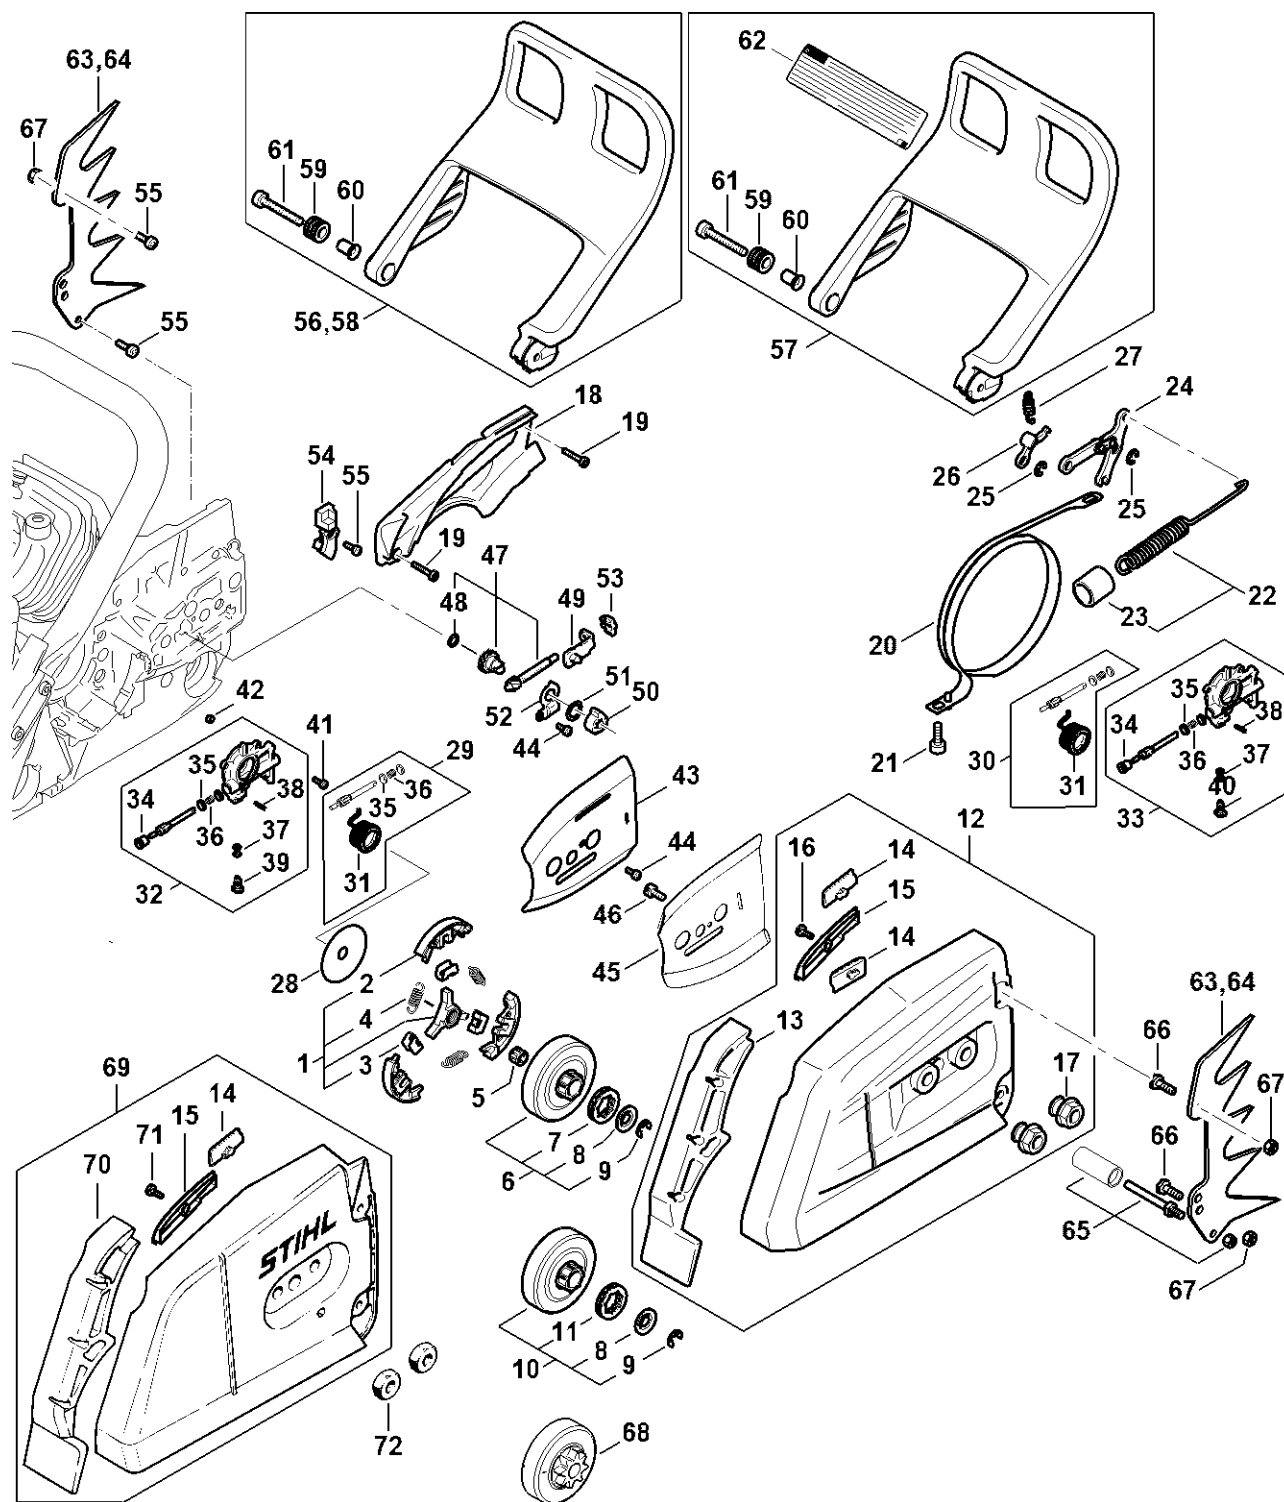

Spojka, olejové čerpadlo, brzda řetězu

1124-GET0014-1

Spojka, olejové čerpadlo, brzda řetězu

#	Číslo dílu	Popis	Množství	Obsahuje jeden nebo více článků	Poznámky
1	1124 160 2005	Spojka	1	2 - 4	
2	1124 162 0805	Závaží	3		
3	1124 162 3000	Upevňovací díl	3		
4	0000 997 5818	Napínací pružina	3		
5	9512 933 3170	Jehlové pouzdro 12x17x13	1		
6	1124 007 2500	Sada ozubených kol .404" 7d	1	7 - 9	
7	0000 642 1207	Kroužkové ozubené kolo 0,404" 7D	1		
8	0000 958 1236	Podložka	1		
9	9460 624 1001	Zajišťovací kroužek 10x1,5	1		
10	1124 007 2501	Sada ozubených kol s kroužkem 3/8" 8d	1	8, 9, 11	
11	0000 642 1216	Ozubené kolo s prstencem 3/8" 8D	1		
12	1124 640 1709	Kryt ozubeného kola	1	13 - 17	
13	1124 656 1501	Ochranný díl	1		
14	1121 648 6610	Kluzná páska	2		
15	1124 656 2800	Krycí deska	1		
16	9076 478 2965	Šrouby s frézovanou hlavou A4x10	1		
17	0000 995 0805	Matice s přírubou M10	2		
18	1124 021 1121	Kryt	1		
19	9022 313 0660	Válcový šroub IS-M4x12	2		S nezávitovým ozubením
20	1124 160 5400	Brzdová objímka	1		
21	9022 346 0658	Válcový šroub IS-M4x12	1		Potažený mikrokapslemi s látkou zabraňující uvolnění závitu, s nevolitelným ozubením
22	1124 160 5500	Napínací pružina	1	23