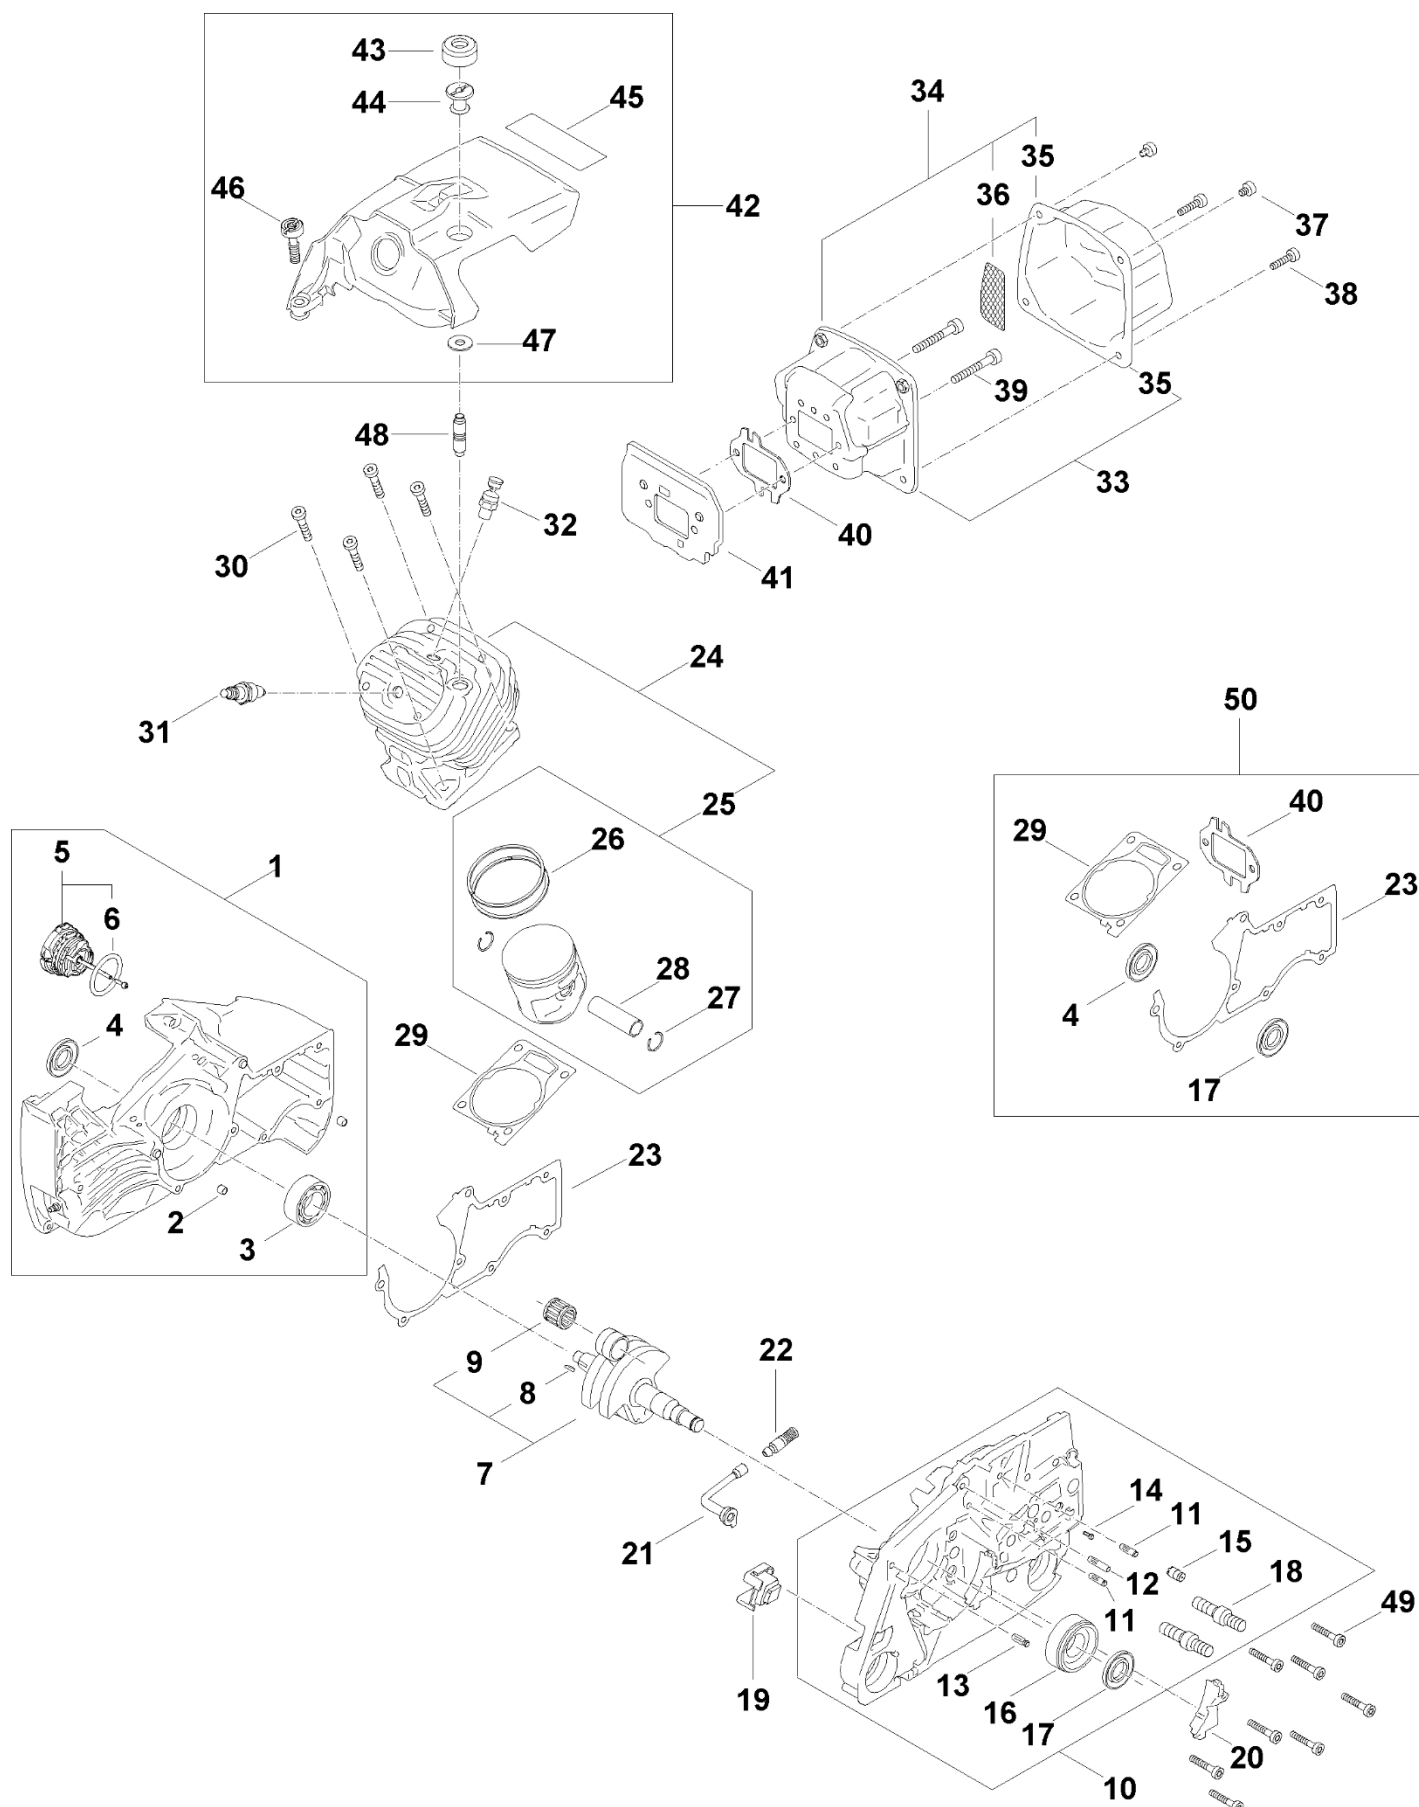

Karter klikové hřídele, válec, tlumič výfuku, kryt

Karter klikové hřídele, válec, tlumič výfuku, kryt

#	Číslo dílu	Popis	Množství	Obsahuje jeden nebo více článků	Poznámky
1	1124 020 2604	Polovina krytu klikového hřídele na straně ventilátoru	1	2 - 6	
2	0000 988 8600	Pouzdro	2		
3	9503 003 6676	Kuličkové ložisko s drážkou 6203	1		
4	9640 003 1855	Těsnící kroužek 17x32,9x5	1		
5	0000 350 0533	Zátka nádrže	1	6	
6	9645 948 7734	O-kroužek 25x3,5	1		
7	1124 030 0406	Kliková hřídel	1	8, 9	
8	1120 036 8500	Půlměsíkový klín 2x3,7	1		
9	9512 003 3440	Jehlové pouzdro 13x17x17,5	1		
10	1124 020 2906	Polovina krytu klikového hřídele	1	11 - 18	
11	1121 162 5200	Šroub	2		
12	1121 162 5205	Šroub	1		
13	1120 162 5200	Šroub	1		
14	0000 974 1200	Cylindrický drážkovaný hřebík 2,6x8	1		
15	1124 640 9100	Ventil	1		
16	9523 003 4386	Kuličkové ložisko s drážkou 20x47x15	1		
17	9640 003 2250	Těsnící kroužek B20x39x4	1		
18	1124 664 2406	Šroub s přírubou	2		
19	1124 791 2800	Zarážka	1		
20	1124 021 1116	Kryt	1		
21	1122 647 9400	Hadice	1		
22	1117 640 3800	Sací filtr	1		
23	1124 029 0502	Těsnění	1		
24	1124 020 1211	Válec s pístem Ø 60 mm	1	25 - 28	
25	1124 030 2006	Píst Ø 60 mm	1	26 - 28	
26	1124 034 3010	Pístní kroužek Ø 60x1,2 mm	2