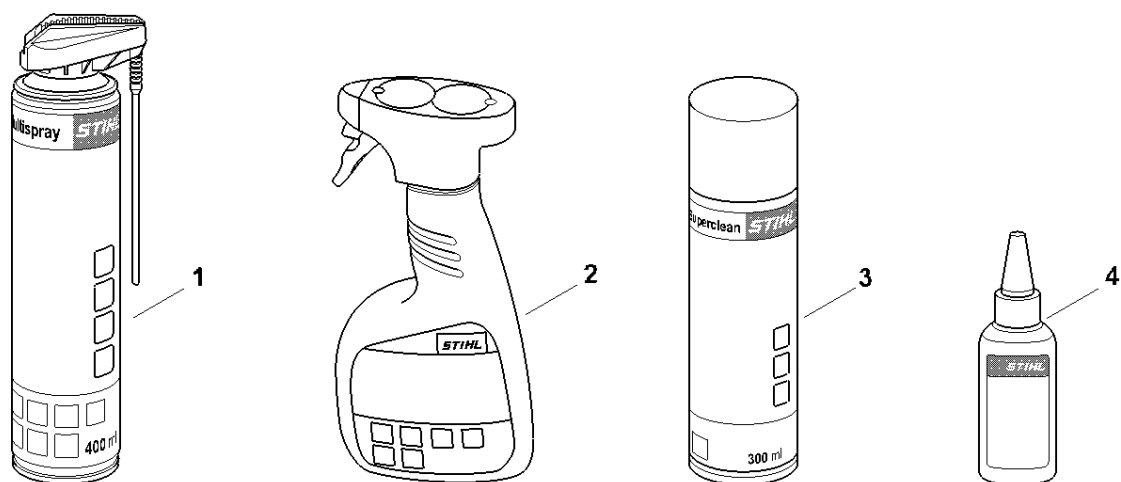

Číslo stroje

#	Číslo dílu	Popis	Množství	Obsahuje jeden nebo více článků	Poznámky
1		Umístění čísla stroje	1		

0000-GET-0170-A0

Různé maziva a tuk

#	Číslo dílu	Popis	Množství	Obsahuje jeden nebo více článků	Poznámky
1	0781 120 1021	Mazivo pro reduktory Multilub 40 g Tuba	1		
1	0781 120 1109	Multifunkční mazivo 80 g	1		
1	0781 120 1110	Multifunkční mazivo 225 g	1		
2	0781 957 9000	Antifrikční prostředek OH 723	1		
3	0781 319 8401	HP 100 ml	1		
3	0781 319 8052	HP Super 100 ml	1		
3	0781 319 8060	HP Ultra 100 ml	1		