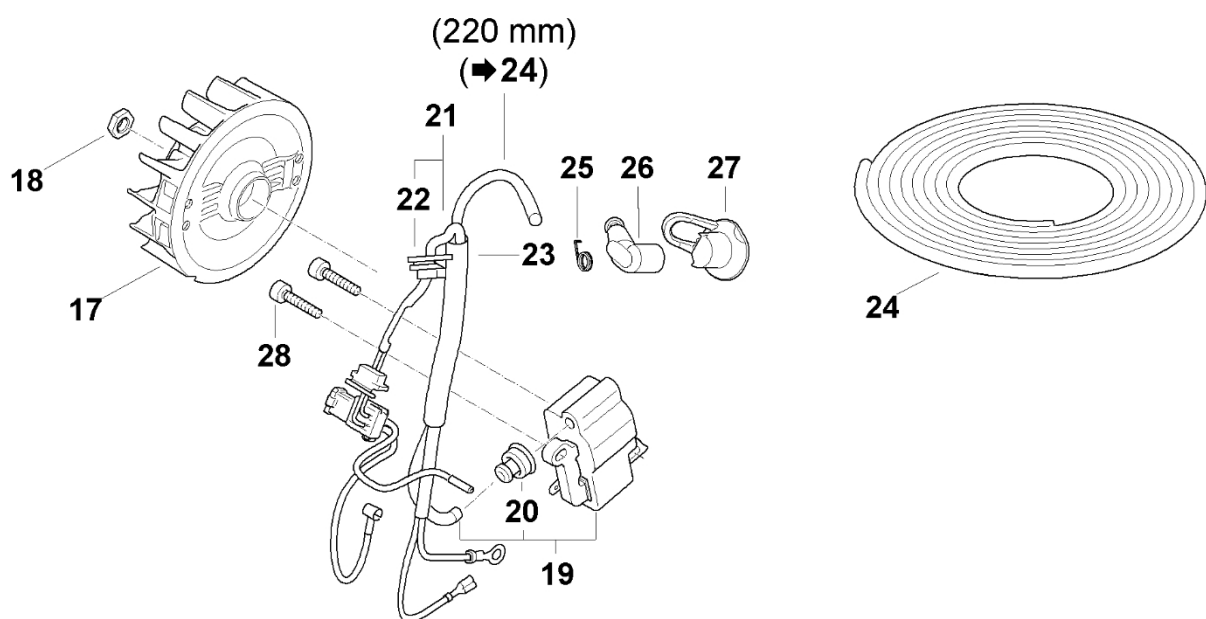

Odpalovací zařízení, zapalovací zařízení

Odpalovací zařízení, zapalovací zařízení

#	Číslo dílu	Popis	Množství	Obsahuje jeden nebo více článků	Poznámky
1	1124 080 2102	Kryt ventilátoru s rozběhovým motorem	1	2 - 14	
2	1124 080 1803	Kryt ventilátoru	1	3 - 6	
3	1122 084 6502	Osa	1		
4	1110 084 9102	Pouzdro	1		
5	9416 868 6530	Trubkový nýt 6,5x0,5x6,8	1		
6	0000 958 0607	Podložka	1		
7	1135 190 0600	Vratná pružina	1		
8	1122 195 0400	Kladka s lanem	1		
9	1124 195 7200	Ráčna	2		
10	1119 162 8925	Podložka Ø 12 mm	1		
11	1124 195 3500	Pružina	1		
12	1122 190 3400	Rukojeť ElastoStart Ø 4,5 mm	1	13	
13	1122 190 2900	Startovací lanko Ø 4,5 mm	1		
14	1124 967 1503	Identifikační štítek MS 881	1		
15	9022 371 1020	Válcový šroub IS-M5x20	3		S nezávitovým ozubením
16	0000 930 2268	Spouštěcí kabel Ø 4,5 mm / 28 kusů	1		
17	1124 400 1201	Rotor	1		
18	9211 260 1340	Šestihranná matice M10x1	1		
19	1124 400 1314	Zapalovací modul	1	20	
20	0000 989 1002	Ochranná objímka	1		
21	1124 440 3001	Kabelový svazek	1	22	
22	1124 989 1000	Pouzdro	2		
23	1124 405 8002	Izolující díl	1		
24	0000 405 0600	Zapalovací kabel 1 m	1		
24	0000 930 2251	Zapalovací kabel 10 m	1