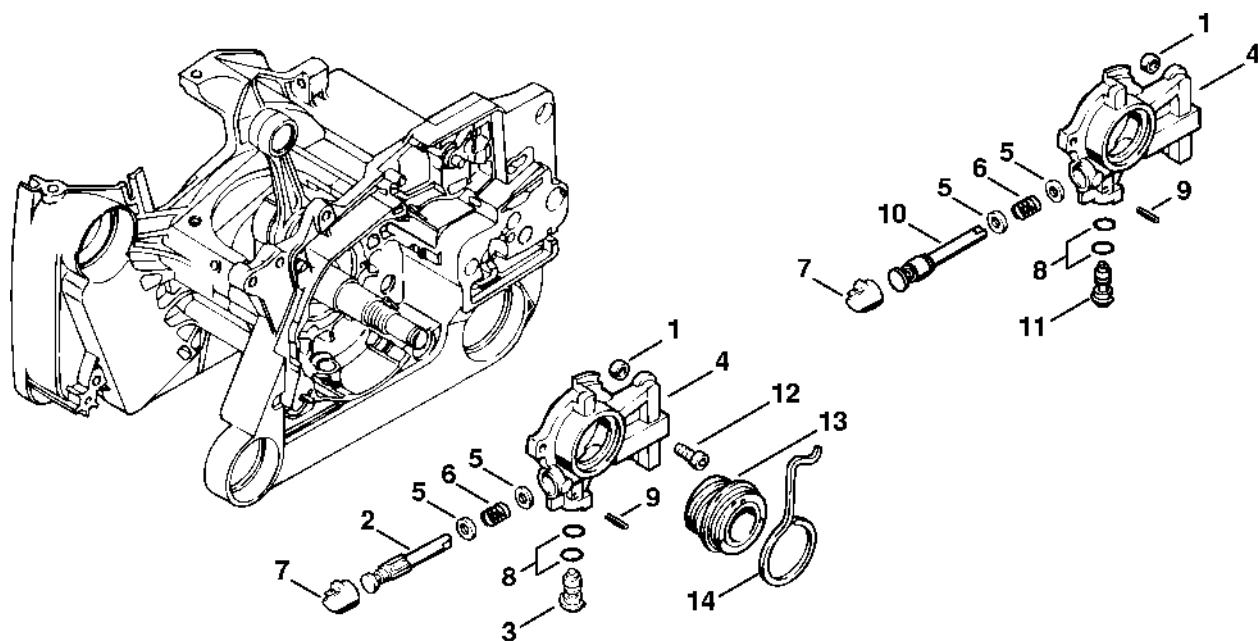

Karter klikového hřídele

#	Číslo dílu	Popis	Množství	Obsahuje jeden nebo více článků	Poznámky
27	1125 084 8900	Pouzdro	1		
28	1122 007 1053	Sada těsnění	1	13, 16 - 18	

1122-GET-0003-40

#	Číslo dílu	Popis	Množství	Obsahuje jeden nebo více článků	Poznámky
1	1122 020 1211	Válec s pístem Ø 54 mm	1	5 - 9	
2	1122 020 1209	Válec s pístem Ø 54 mm	1	5 - 10	
5	1122 030 2005	Píst Ø 54 mm	1	6 - 8	
6	1122 034 3001	Pístní kroužek Ø 54x1,2 mm	2		
7	1122 034 1500	Pístová osa 12x8x33	1		
8	9463 650 1200	Zarážka 12x1	2		
9	1122 025 2200	Zátka	1		
10	9022 371 1350	Válcový šroub IS-M6x25	4		
11	1128 020 9400	Dekompresní ventil	1		
12	1122 084 1405	Kryt	1		
13	1122 029 2301	Těsnění válce 0,5 mm	1		
15	9512 003 3281	Jehličková klec 12x17x13	1		
16	1110 400 7005	Svíčka Bosch WSR 6 F	1		
17	0000 400 7000	Svíčka NGK BPMR7A	1		
18	1125 007 1021	Sada přímého ozubeného kola / napínací šroub	1	19	
19	9646 945 0490	O-kroužek 7x1,5	1		
20	1125 640 1900	Napínací lišta	1		
21	1125 664 1400	Tlakový díl	1		
22	1122 664 2200	Ochranný plech	1		
23	9041 216 0630	Válcový šroub M4x8	2		
24	1122 664 4500	Podpěra	1		
25	1128 664 1001	Vnitřní boční plech 0,9 mm	1		
26	1128 664 1002	Vnitřní boční plech	1		
27	1122 021 1105	Kryt	1		
28	9022 313 0660	Válcový šroub IS-M4x12	4		
29	1122 007 1053	Sada těsnění	1	13	

Olejové čerpadlo

178ET002 SC

Olejové čerpadlo

#	Číslo dílu	Popis	Množství	Obsahuje jeden nebo více položek	Poznámky
1	1122 649 5000	Těsnicí kroužek B4x2	1		
	1122 640 3205	Olejové čerpadlo (zdvih 0,9 mm)	1	2 - 9	
2	1122 647 0601	Píst čerpadla	1		
3	1128 647 4806	Nastavovací šroub	1		
4	1122 640 3005	Kryt čerpadla	1		
5	0000 958 0611	Podložka	2		
6	0000 997 0629	Tlačná pružina	1		
7	1125 647 7002	Zátka	1		
8	9646 945 0160	O-kroužek 4x2	2		
9	9380 620 1090	Pružný kolík 2x10	1		
10	1122 647 0602	Píst čerpadla	1		
11	1128 647 4802	Nastavovací šroub	1		
12	9022 313 0660	Válcový šroub IS-M4x12	2		
13	1122 640 7105	Šnekový šroub	1	14	
14	1122 647 2401	Pružina	1		