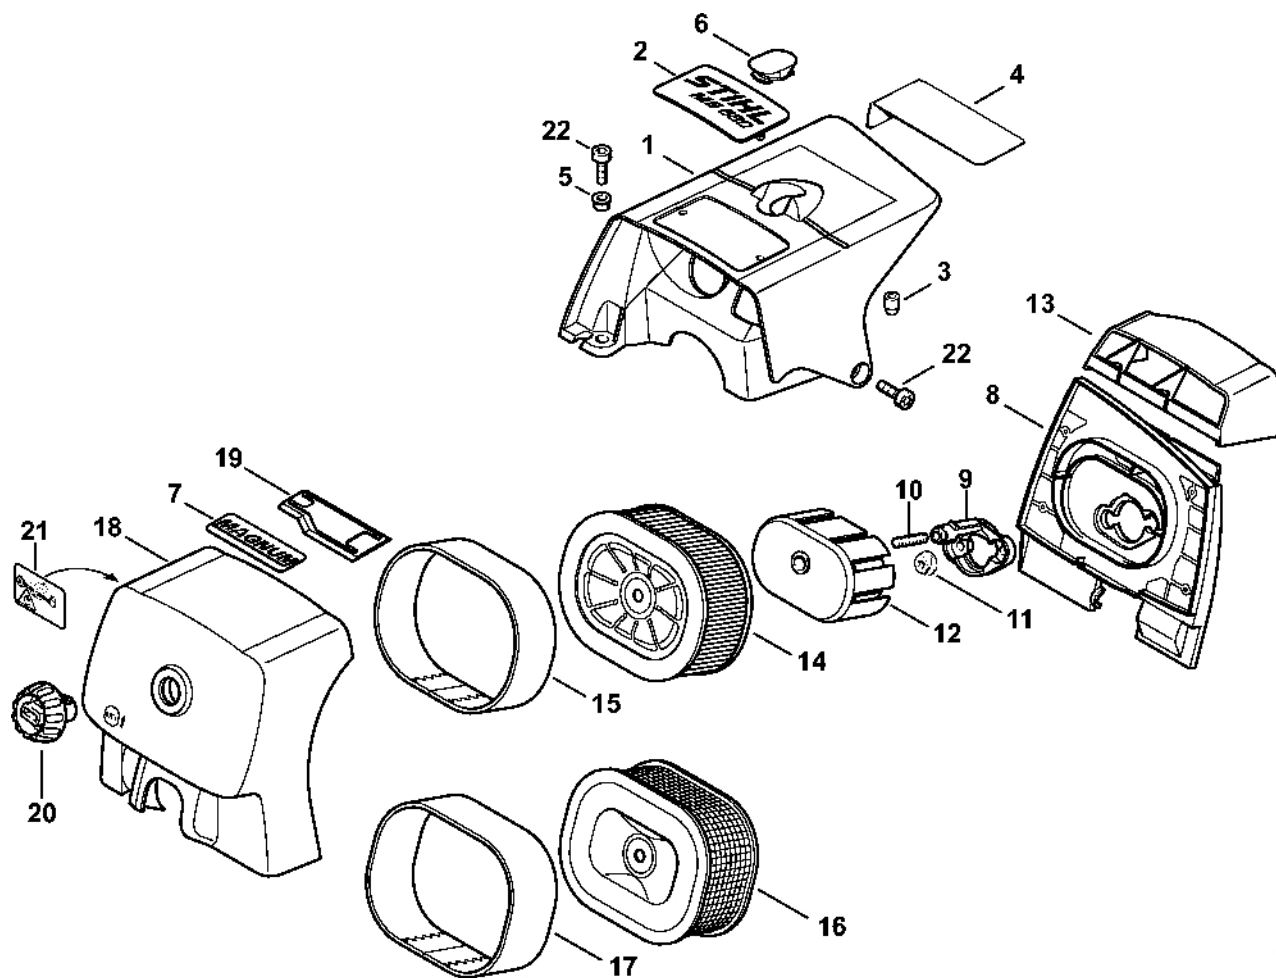

Kryt, vzduchový filtr

17BET089.SC

Kryt, vzduchový filtr

#	Číslo dílu	Popis	Množství	Obsahuje jeden nebo více článků	Poznámky
1	1122 080 1604	Kryt	1	2 - 5	
2	1122 967 1506	Identifikační štítek MS 660	1		
3	1121 084 7100	Krytka	1		
4	1124 084 8300	Tepelně izolační fólie	1		
5	0000 963 0808	Pouzdro	3		
6	1122 084 7101	Krytka	1		dodáváno pouze v Brazílii
8	1122 120 3402	Podstavec filtru	1		
9	1122 120 2200	Příruba	1	10	
10	9121 319 0960	Závitový čep M5x12x9	1		
11	9216 261 0700	Šestihranná matice M5	2		
12	1122 121 6900	Přepážka	1		
13	1122 141 6300	Vzduchový deflektor	1		
14	0000 140 4407	Vzduchový filtr HD2	1		
15	0000 141 0601	Předfiltr	1		
16	0000 120 1653	Vzduchový filtr, kovový	1		
17	0000 141 0300	Předfiltr	1		
18	1122 140 1002	Kryt filtru	1	19, 20	
19	1122 141 4000	Tlačítko	1		
20	1124 140 9500	Zajišťovací matice	1		
21	0000 967 3692	Výstražný piktogram Uzávěr nádrže	1		USA, CDN
22	9022 341 0980	Válcový šroub IS-M5x16	3