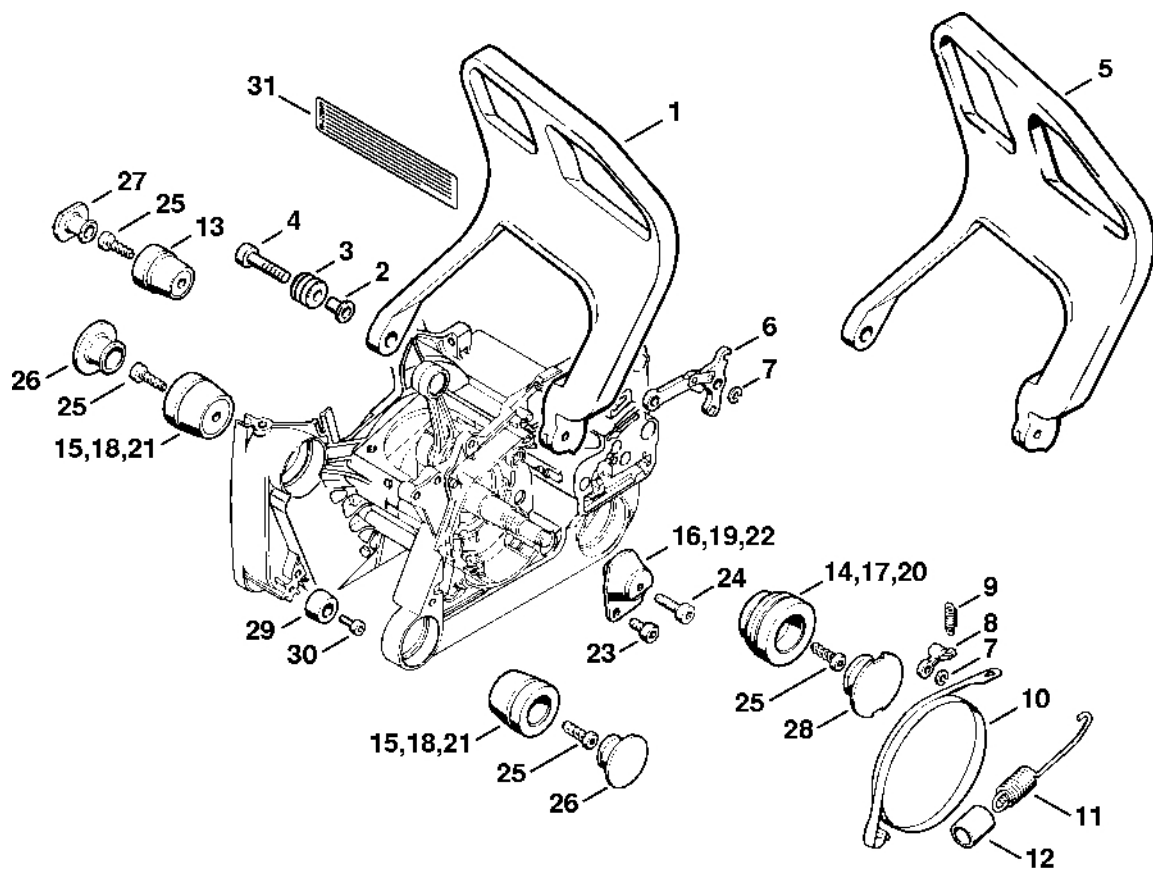

Olejové čerpadlo

178ET002 SC

Olejové čerpadlo

#	Číslo dílu	Popis	Množství	Obsahuje jeden nebo více položek	Poznámky
1	1122 649 5000	Těsnicí kroužek B4x2	1		
	1122 640 3205	Olejové čerpadlo (zdvih 0,9 mm)	1	2 - 9	
2	1122 647 0601	Píst čerpadla	1		
3	1128 647 4806	Nastavovací šroub	1		
4	1122 640 3005	Kryt čerpadla	1		
5	0000 958 0611	Podložka	2		
6	0000 997 0629	Tlačná pružina	1		
7	1125 647 7002	Zátka	1		
8	9646 945 0160	O-kroužek 4x2	2		
9	9380 620 1090	Pružný kolík 2x10	1		
10	1122 647 0602	Píst čerpadla	1		
11	1128 647 4802	Nastavovací šroub	1		
12	9022 313 0660	Válcový šroub IS-M4x12	2		
13	1122 640 7105	Šnekový šroub	1	14	
14	1122 647 2401	Pružina	1		

178ET034-SC

#	Číslo dílu	Popis	Množství	Obsahuje jeden nebo více článků	Poznámky
1	1122 790 9101	Chránič rukou	1	2 - 4	
2	1124 792 5500	Pouzdro	1		
3	1124 792 5505	Pouzdro	1		
4	9022 341 1090	Válcový šroub IS-M5x40	1		
6	1128 160 5000	Páka	1		
7	9460 624 0400	Zajišťovací kroužek 4	2		
8	1121 162 5010	Páka	1		
9	0000 997 0628	Pružina	1		
10	1122 160 5400	Brzdová objímka	1		
11	1122 160 5500	Napínací pružina	1	12	
12	1125 162 8002	Hadice 20 mm	1		
		Flexibilní AV systém:	1		
13	1122 790 9905	Kroužkový doraz 1122/05	1		
14	1122 790 9901	Kroužkový doraz 1122/01	1		
15	1125 790 9906	Kroužkový doraz 1125/06	2		
16	1122 790 9921	Kroužkový doraz 1122/21	1		
		Normální systém AV:	1		
13	1122 790 9905	Kroužkový doraz 1122/05	1		
17	1122 790 9900	Kroužkový doraz 1122/00	1		
18	1125 790 9904	Kroužkový doraz 1125/04	2		
19	1122 790 9920	Kroužkový doraz 1122/20	1		
		AV systém:	1		
13	1122 790 9905	Kroužkový doraz 1122/05	1		
20	1122 790 9902	Kroužkový doraz 1122/02	1		
21	1125 790 9910	Kroužkový doraz 1125/10	2		
22	1122 790 9922	Kroužkový doraz 1122/22	1		