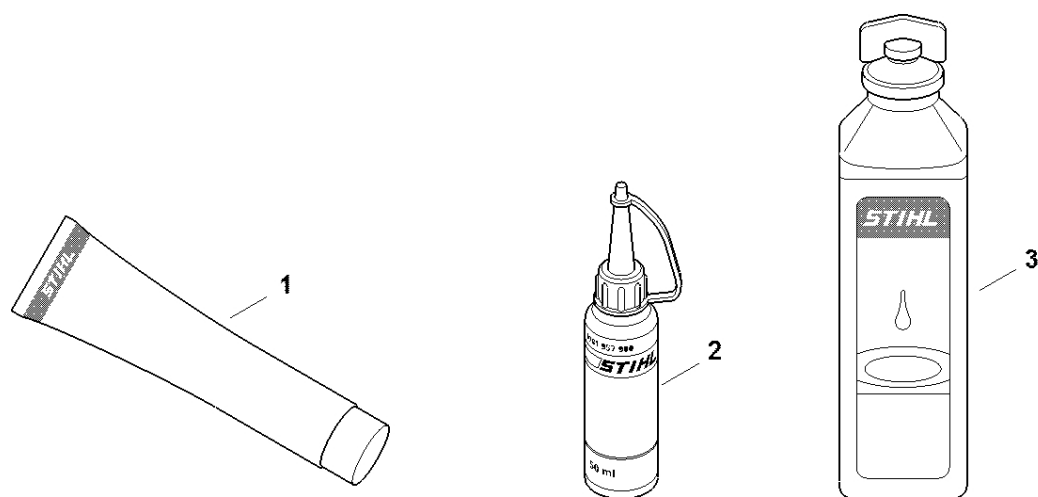

0000-GET-0170-A0

Různé maziva a tuk

#	Číslo dílu	Popis	Množství	Obsahuje jeden nebo více článků	Poznámky
1	0781 120 1021	Mazivo pro reduktory Mulltilub 40 g Tuba	1		
1	0781 120 1109	Multifunkční mazivo 80 g	1		
1	0781 120 1110	Multifunkční mazivo 225 g	1		
2	0781 957 9000	Antifrikční prostředek OH 723	1		
3	0781 319 8401	HP 100 ml	1		
3	0781 319 8052	HP Super 100 ml	1		
3	0781 319 8060	HP Ultra 100 ml	1