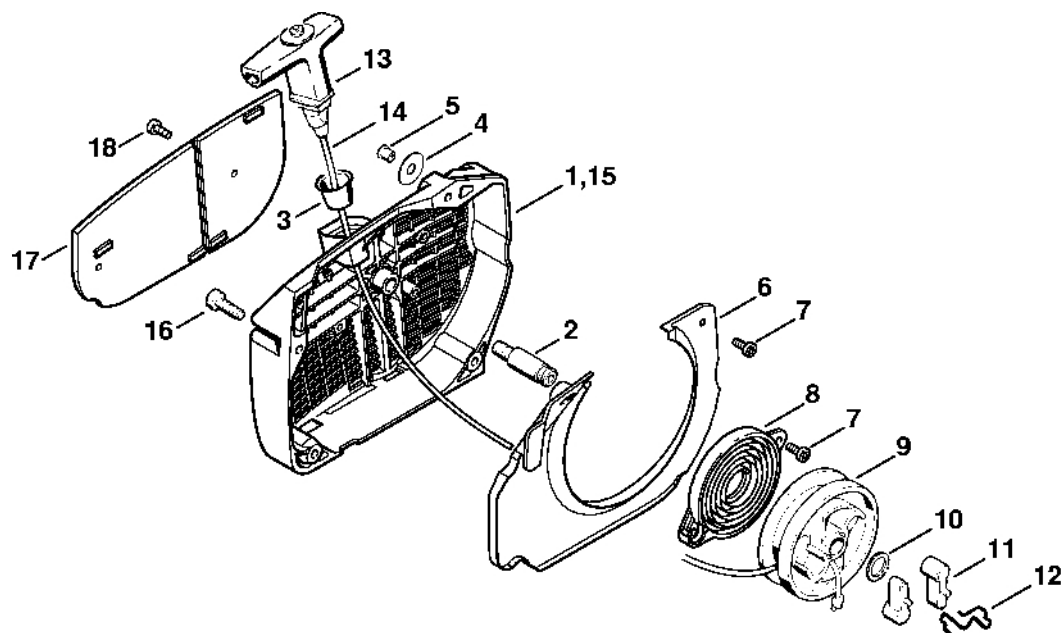

Odpalovací zařízení

178ET006 SC

Odpalovací zařízení

#	Číslo dílu	Popis	Množství	Obsahuje jeden nebo více článků	Poznámky
	1122 080 2110	Kryt ventilátoru se startérem	1	1 - 14	
1	1122 080 1816	Kryt ventilátoru	1	2 - 7	
2	1122 084 6502	Osa	1		
3	1110 084 9102	Pouzdro	1		
4	0000 958 0607	Podložka	1		
5	9416 868 6530	Trubkový nýt 6,5x0,5x6,8	1		
6	1122 084 7809	Segment	1		
7	9022 341 0650	Válcový šroub IS-M4x10	4		
8	1122 190 0605	Vratná pružina	1		
9	1122 195 0400	Kladka	1		
10	1119 162 8925	Podložka Ø 12 mm	1		
11	1124 195 7200	Ráčna	2		
12	1124 195 3500	Pružina	1		
13	1122 190 3400	Rukojeť ElastoStart Ø 4,5 mm	1	14	
14	1122 190 2900	Startovací lanko Ø 4,5 mm	1		
	0000 930 2268	Spouštěcí kabel Ø 4,5 mm / 28 kusů	1		
15	1122 080 2102	Kryt ventilátoru se startérem	1	1 - 14	dodáváno pouze v Brazílii
16	9022 371 1020	Válcový šroub IS-M5x20	3		
17	1122 084 8207	Krycí deska	1		
18	9022 341 0650	Válcový šroub IS-M4x10	2