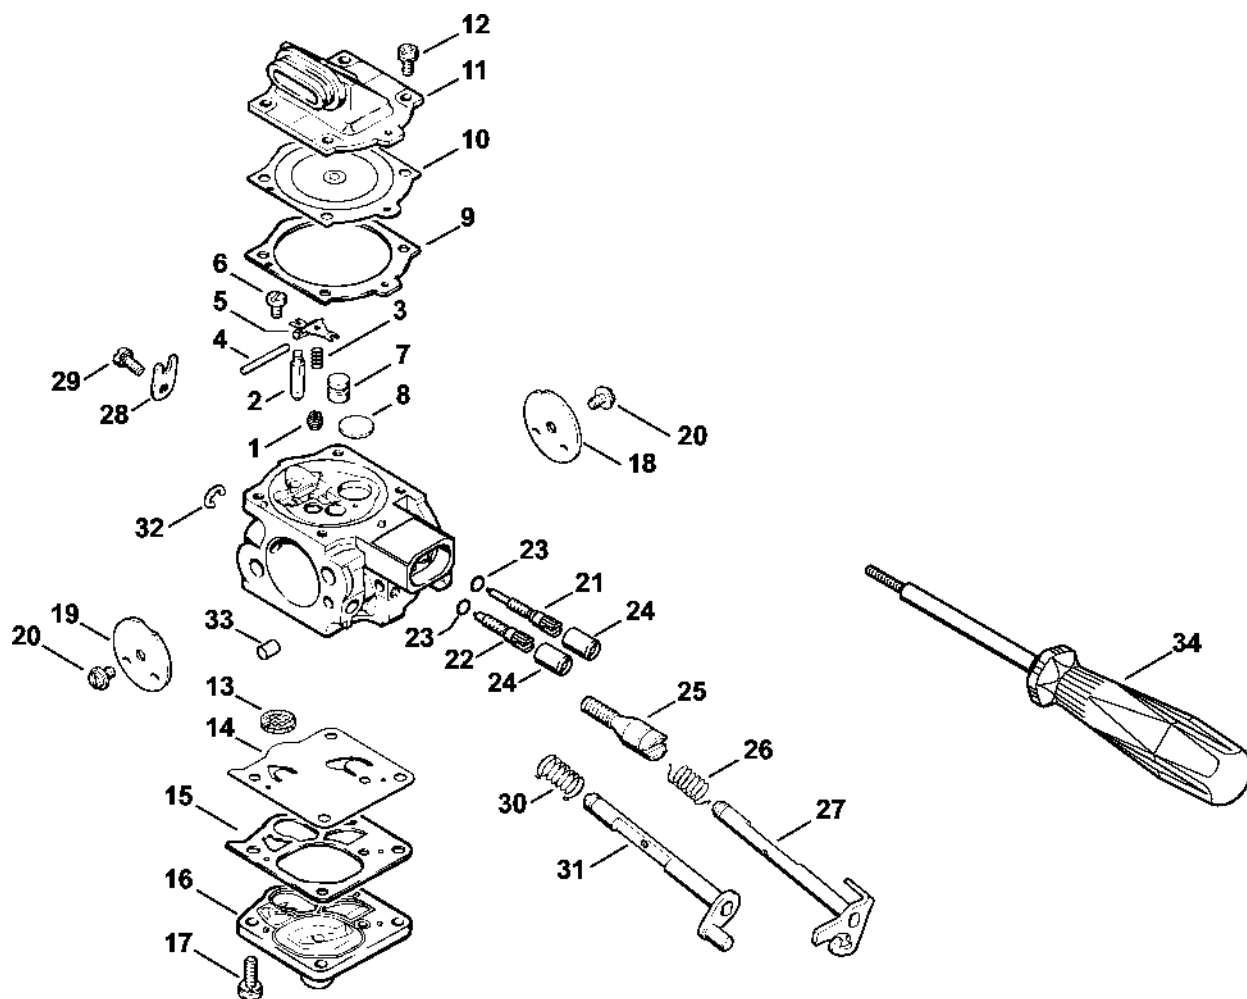

Karburátor WJ-69

178ET096 SC

Karburátor WJ-69

#	Číslo dílu	Popis	Množství	Obsahuje jeden nebo více článků	Poznámky
	1122 120 0618	Karburátor WJ-69C	1	1 - 33	USA, CDN
1	1122 121 5603	Pevná tryska 0,62	1		
2	1110 121 5100	Vstupní tryska	1		
3	1117 122 3005	Pružina	1		
4	1117 121 9200	Osa	1		
5	1117 121 5000	Páka pro nastavení přívodu	1		
6	1114 122 7400	Šroub s kulatou hlavou	1		
7	1115 121 5401	Tryska s ventilem	1		
8	1122 121 0700	Uzavírací deska	1		
9	1116 129 0900	Těsnění	1		
10	1117 121 4700	Regulační membrána	1		
11	1122 121 0805	Kryt	1		
12	1121 122 7101	Šroub	4		
13	1114 121 7800	Síto	1		
14	1115 121 4800	Membrána čerpadla	1		
15	1115 129 1100	Těsnění	1		
16	1115 120 0800	Víko	1		
17	1121 122 7101	Šroub	4		
18	1115 121 3301	Motýlek	1		
19	1122 121 2900	Startovací klapka	1		
20	1115 122 7400	Šrouby s kulatou hlavou	2		
21	1122 122 6803	Šroub L pro bohatost při volnoběhu	1	23	
22	1122 122 6703	Šroub H pro vysoké otáčky	1	23	
23		Těsnicí kroužek	1		
24	4203 121 2700	Krytka	2		
25	1122 122 6200	Šroub pro nastavení volnoběžných otáček	1