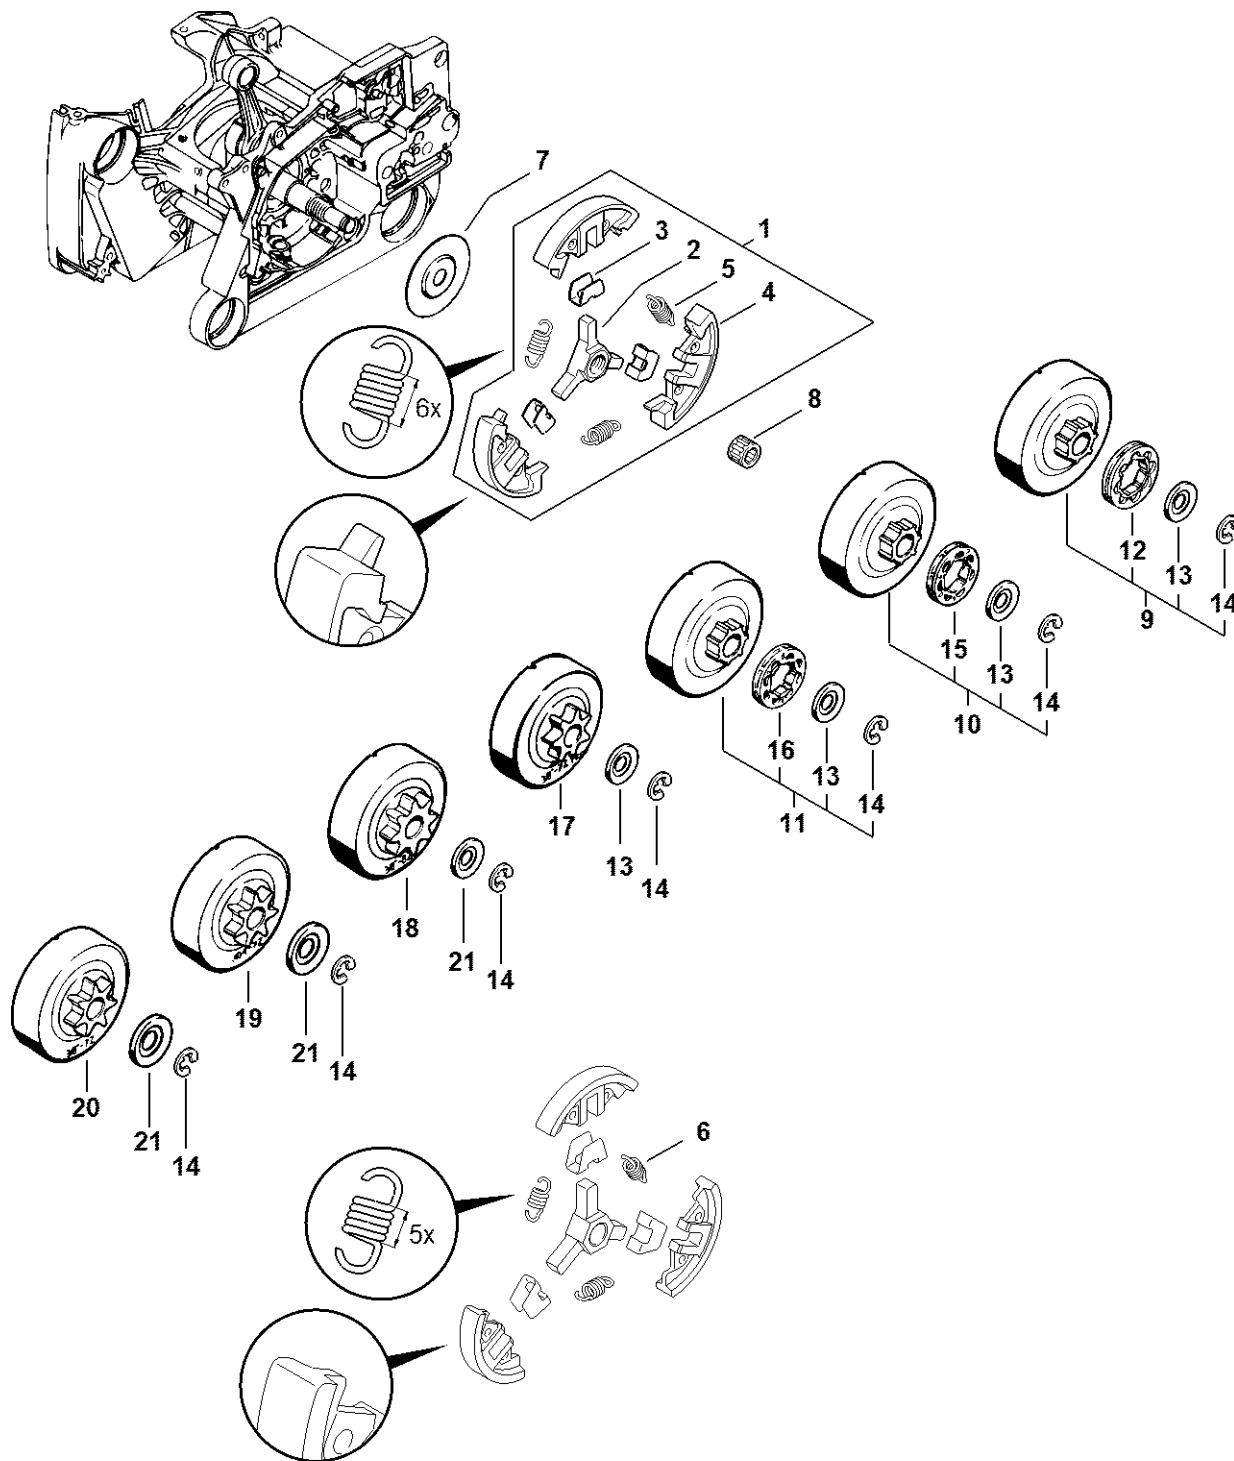

Spojka, ozubené kolo

1122.GET.001.1-A0

Spojka, ozubené kolo

#	Číslo dílu	Popis	Množství	Obsahuje jeden nebo více článků	Poznámky
1	1122 160 2002	Spojka	1	2 - 5	
2	1122 160 2300	Spojka	1		
3	0000 162 3001	Upevňovací díl	3		
4	1144 162 0802	Závaží	3		
5	0000 997 0912	Napínací pružina	3		
6	0000 997 0911	Napínací pružina	3		
7	1122 162 1000	Krycí podložka 52 mm	1		
8	9512 933 2382	Jehlové pouzdro 10x16x13	1		
9	1122 007 1001	Sada ozubených kol 3/8" 8D	1	12 - 14	
10	1122 007 1000	Sada ozubených kol 3/8" 7D	1	13 - 15	
11	1122 007 1002	Sada ozubených kol s prstencem 0,404" 7D	1	13, 14, 16	
12	0000 642 1216	Kroužkové ozubené kolo 3/8" 8D	1		
13	0000 958 1032	Podložka Ø 27 mm	1		
14	9460 624 0801	Zajišťovací kroužek 8x1,3	1		
15	0000 642 1223	Ozubené kolo s kroužkem 3/8" 7D	1		
16	0000 642 1207	Kroužkové ozubené kolo 0,404" 7D	1		
17	1122 640 2006	Ozubené kolo 3/8" 7D Picco	1		
18	1122 640 2000	Ozubené kolo 3/8" 8D	1		
19	1122 640 2001	Ozubené kolo 0,404" 7D	1		
20	1122 640 2002	Ozubené kolo 3/8" 7D	1		
21	0000 958 1029	Podložka Ø 33 mm	1