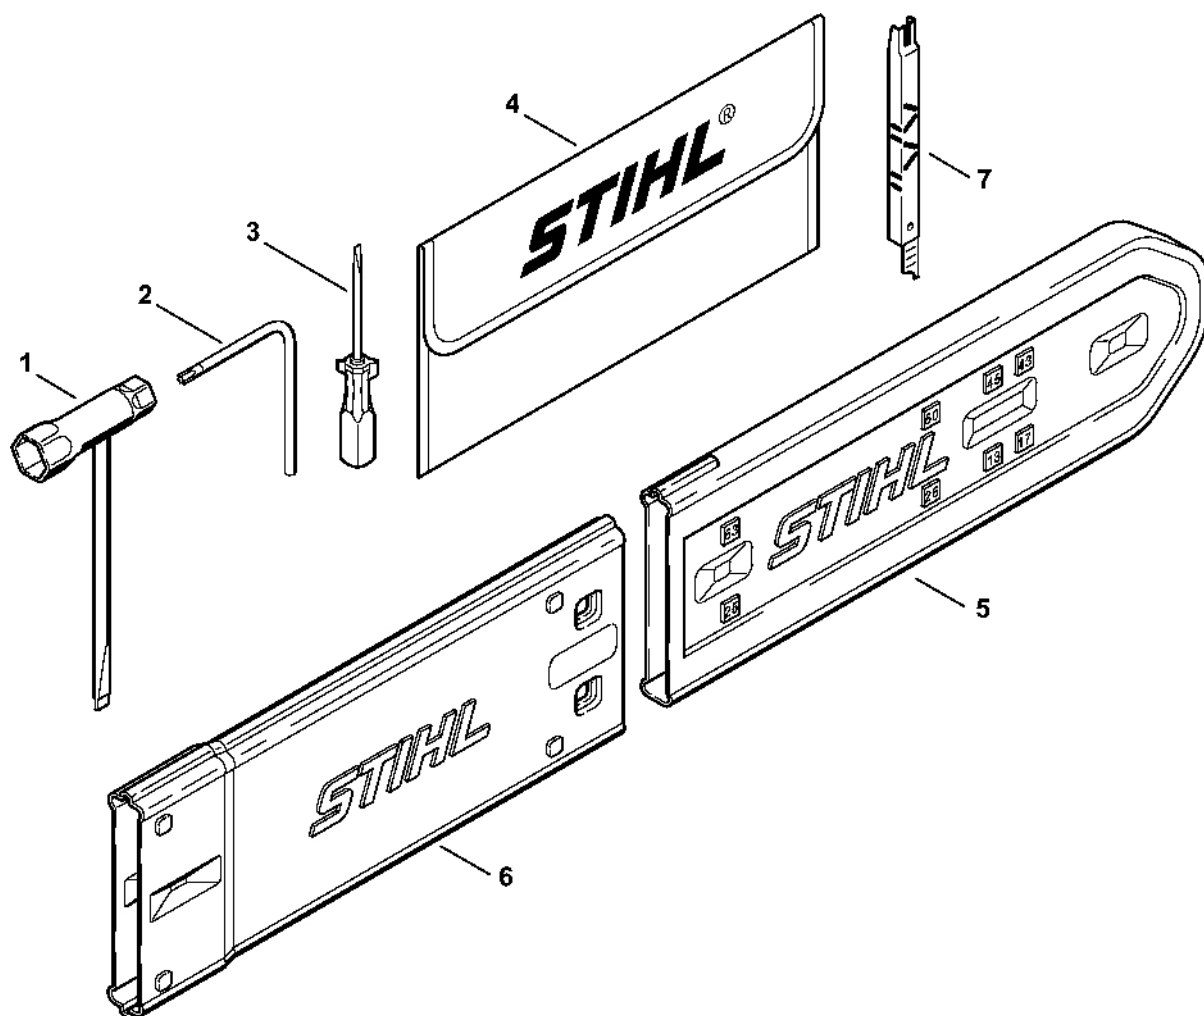

Nástroje, volitelné příslušenství

1121-GET-0002-A0

Nástroje, volitelné příslušenství

#	Číslo dílu	Popis	Množství	Obsahuje jeden nebo více článků	Poznámky
	1121 890 1400	Sada nástrojů	1	1 - 4	
1	1129 890 3401	Víceúčelový klíč	1		
2	0812 370 1000	Šroubovák T27x120x70	1		
3	0000 890 2300	Šroubovák	1		
4	0000 891 0810	Kabelka na nářadí	1		
5	0000 792 9129	Ochrana řetězu	1		
6	0000 792 9132	Prodlužovací chránič řetězu 63 cm	1		
7	1110 893 4000	Kalibr na broušení	1		