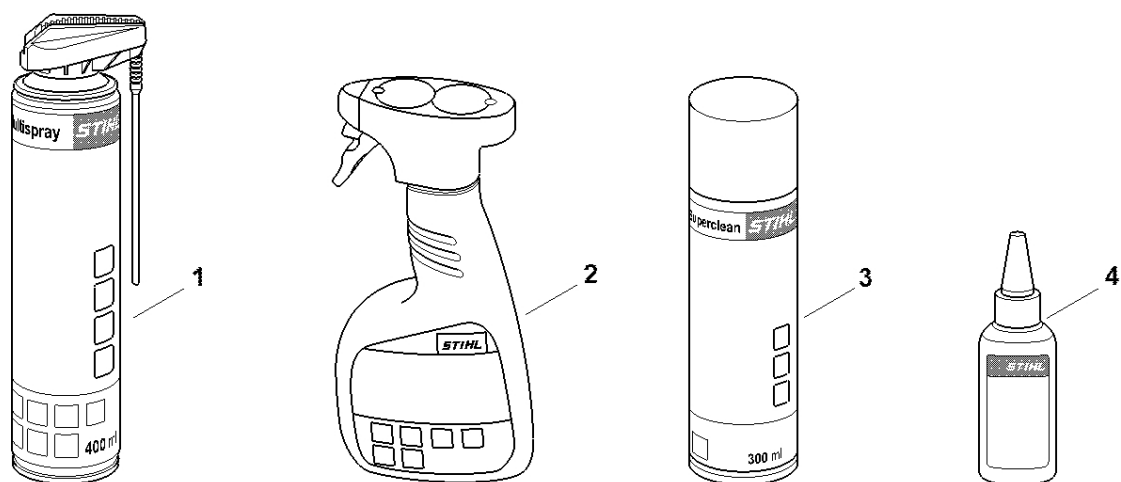

178ET088-SC

Číslo stroje

#	Číslo dílu	Popis	Množství	Obsahuje jeden nebo více článků	Poznámky
1		Umístění čísla stroje	1		

0000-GET-0170-A0

Různé maziva a tuk

#	Číslo dílu	Popis	Množství	Obsahuje jeden nebo více článků	Poznámky
1	0781 120 1021	Mazivo pro reduktory Mulltilub 40 g Tuba	1		
1	0781 120 1109	Multifunkční mazivo 80 g	1		
1	0781 120 1110	Multifunkční mazivo 225 g	1		
2	0781 957 9000	Antifrikční prostředek OH 723	1		
3	0781 319 8401	HP 100 ml	1		
3	0781 319 8052	HP Super 100 ml	1		
3	0781 319 8060	HP Ultra 100 ml	1		