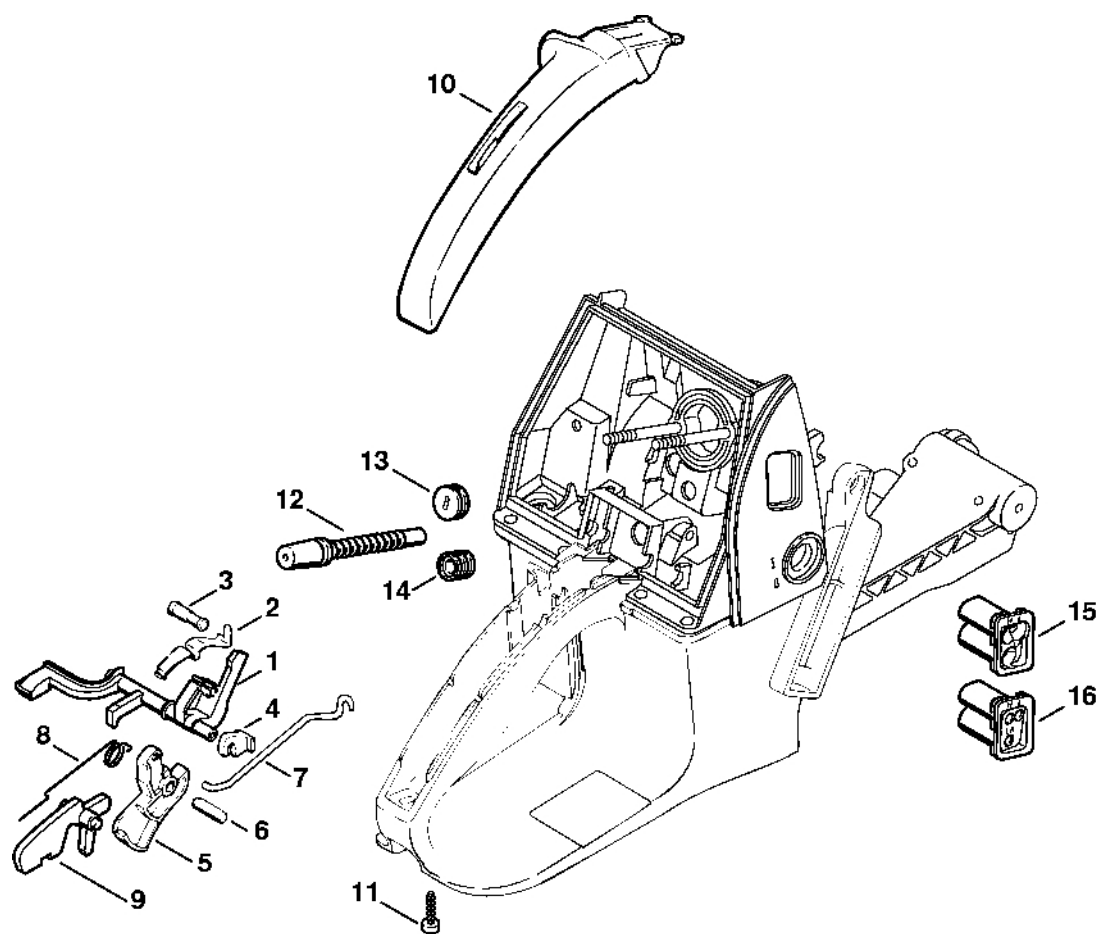

178ET095 SC

Ovládání plynu

#	Číslo dílu	Popis	Množství	Obsahuje jeden nebo více položek	Poznámky
1	1122 182 0902	Řídicí hřídel	1		
2	1130 442 1602	Spojovací pružina	1		
3	1122 442 2500	Osa	1		
4	1122 182 2100	Podpora	1		
5	1122 180 1500	Páčka plynu	1	6	
6	9371 470 2600	Válcový kolík 5x16	1		
7	1122 182 1502	Plynové táhlo	1		
8	1117 182 4500	Ohnutá pružina	1		
9	1117 182 0805	Zarážková páka	1		
10	1122 791 0600	Držák rukojeti	1		
11	9074 478 3076	Válcový šroub IS-P4x19	1		
12	1127 141 8600	Impulzní trubka	1		
13	0000 989 0812	Ochranná objímka	1		
14	1122 182 0700	Pouzdro	1		
15	1122 123 7504	Pouzdro	1		
16	1122 123 7503	Pouzdro	1