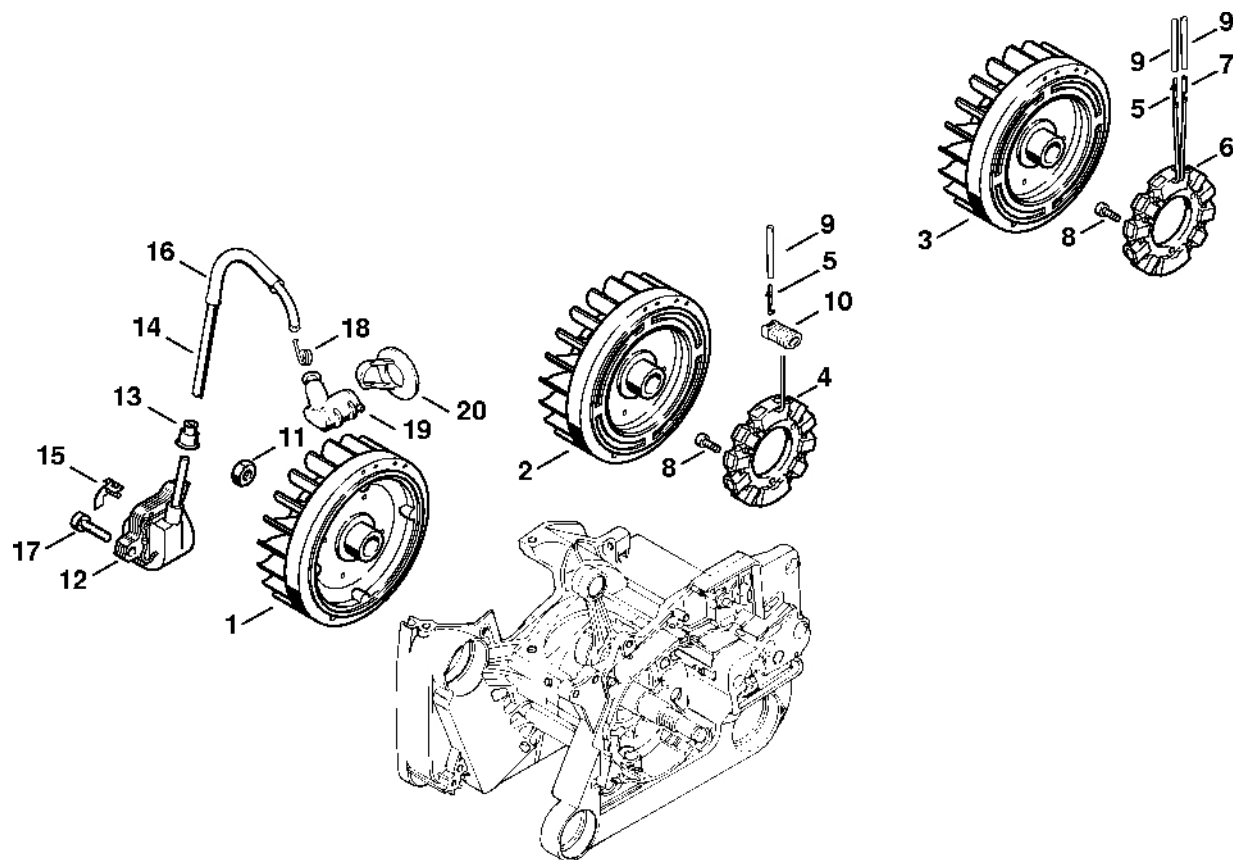

Zapalovací zařízení

178ET062 SC

Zapalovací zařízení

#	Číslo dílu	Popis	Množství	Obsahuje jeden nebo více článků	Poznámky
1	1122 400 1217	Rotor	1		
11	9211 260 1340	Šestihranná matice M10x1	1		
12	1122 400 1314	Zapalovací modul	1	13 - 15	
13	0000 989 1010	Ochranná objímka	1		
14		Zapalovací kabel 185 mm	1		
	0000 405 0600	Zapalovací kabel 1 m	1		
	0000 930 2251	Zapalovací kabel 10 m	1		
15	0000 448 1250	Kabelová spona	1		
16	1117 442 0905	Izolující pouzdro 110 mm	1		
17	9022 341 1019	Válcový šroub IS-M5x20	2		
18	0000 998 0604	Ohnutá pružina	1		
19	1128 405 1000	Kontakt zapalovacího kabelu	1		
20	1128 084 1400	Kryt	1