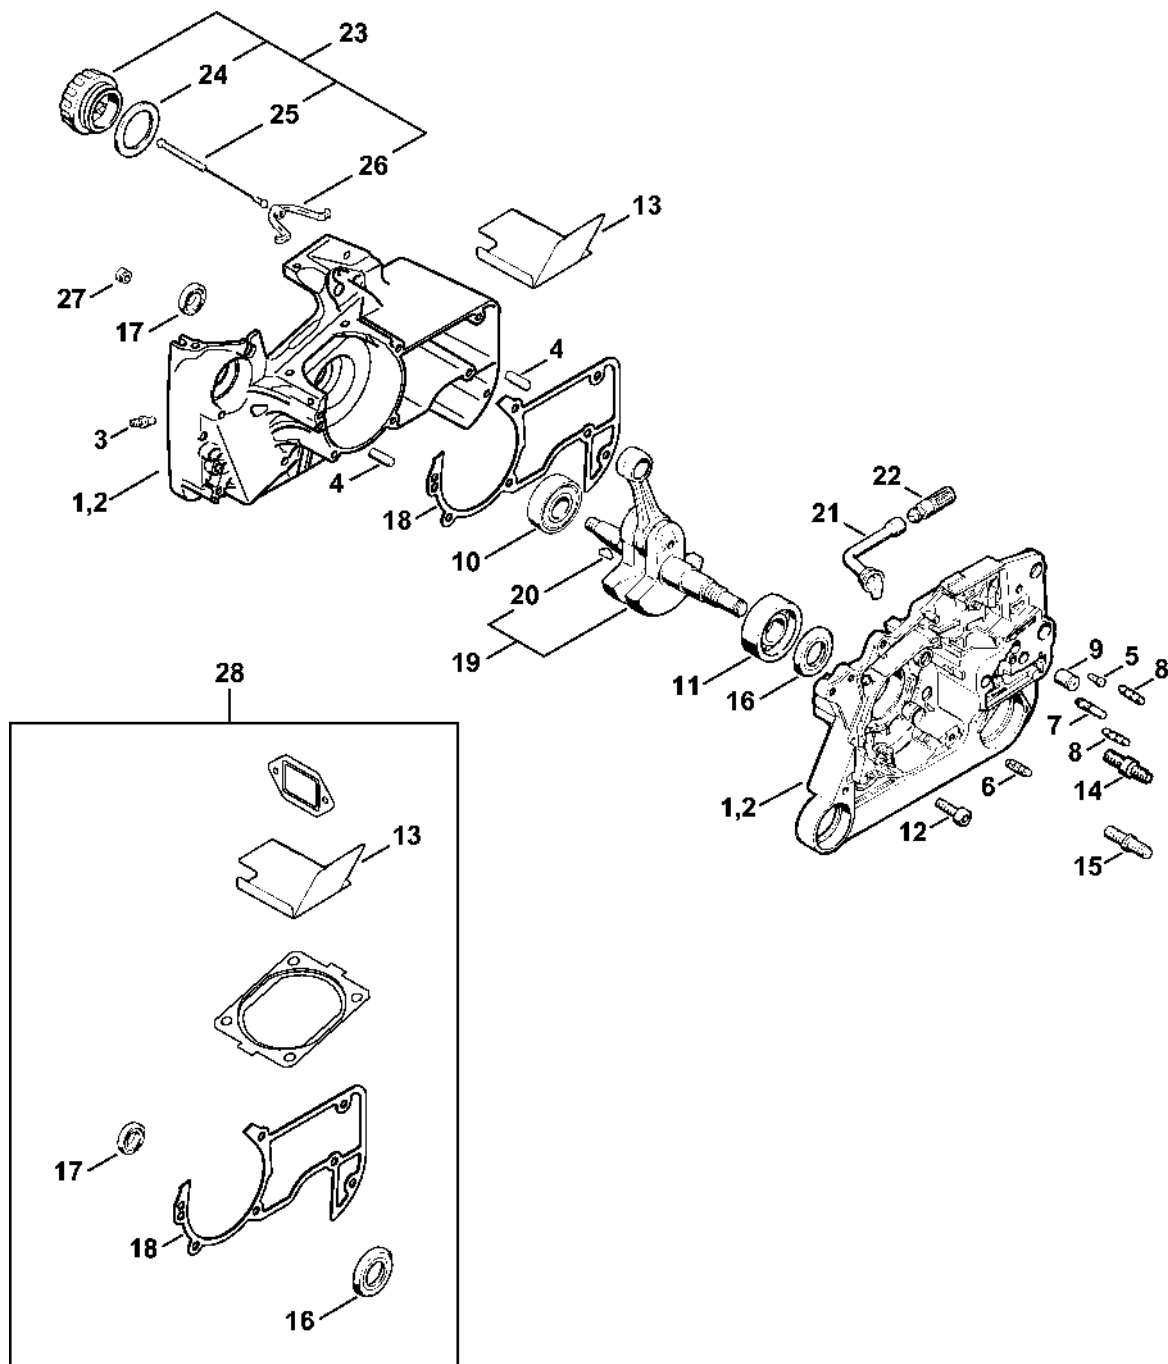

Karter klikového hřídele

1122-GET-0002-40

Karter klikového hřídele

#	Číslo dílu	Popis	Množství	Obsahuje jeden nebo více článků	Poznámky
1	1122 020 2116	Karter klikové hřídele	1	3 - 14	
2	1122 020 2113	Karter klikového hřídele	1	3 - 13, 15	
3	0000 988 5211	Pouzdro	1		
4	9371 470 2610	Válcový kolík 5x18	2		
5	0000 974 1200	Válcový drážkovaný hřebík 2,6x8	1		
6	1120 162 5200	Šroub	1		
7	1121 162 5205	Šroub	1		
8	1121 162 5200	Šroub	2		
9	1128 640 9100	Ventil	1		
10	9503 003 6676	Kuličkové ložisko s drážkou 6203	1		
11	9523 003 4555	Kuličkové ložisko s drážkou 17x40x14	1		
12	9022 371 1020	Válcový šroub IS-M5x20	6		
13	1128 084 8302	Tepelně izolační fólie	1		
14	1138 664 2400	Šrouby s přírubou M8	2		
15	0000 953 6605	Šroub s přírubou M8	2		
16	9640 003 1851	Těsnicí kroužek DIN3760-BS17x32,9x3,6	1		
17	9640 003 1561	Těsnicí kroužek-BS15x22x4	1		
18	1122 029 0507	Těsnění	1		
19	1122 030 0408	Kliková hřídel	1	20	
20	1120 036 8500	Půlměsíkový klín 2x3,7	1		
21	1122 647 9400	Hadice	1		
22	1117 640 3800	Sací filtr	1		
23	0000 350 0520	Zátka nádrže	1	24 - 26	
24	0000 359 1220	Těsnicí kroužek	1		
25	0000 350 0900	Lano	1		
26	0000 353 0600	Hák	1