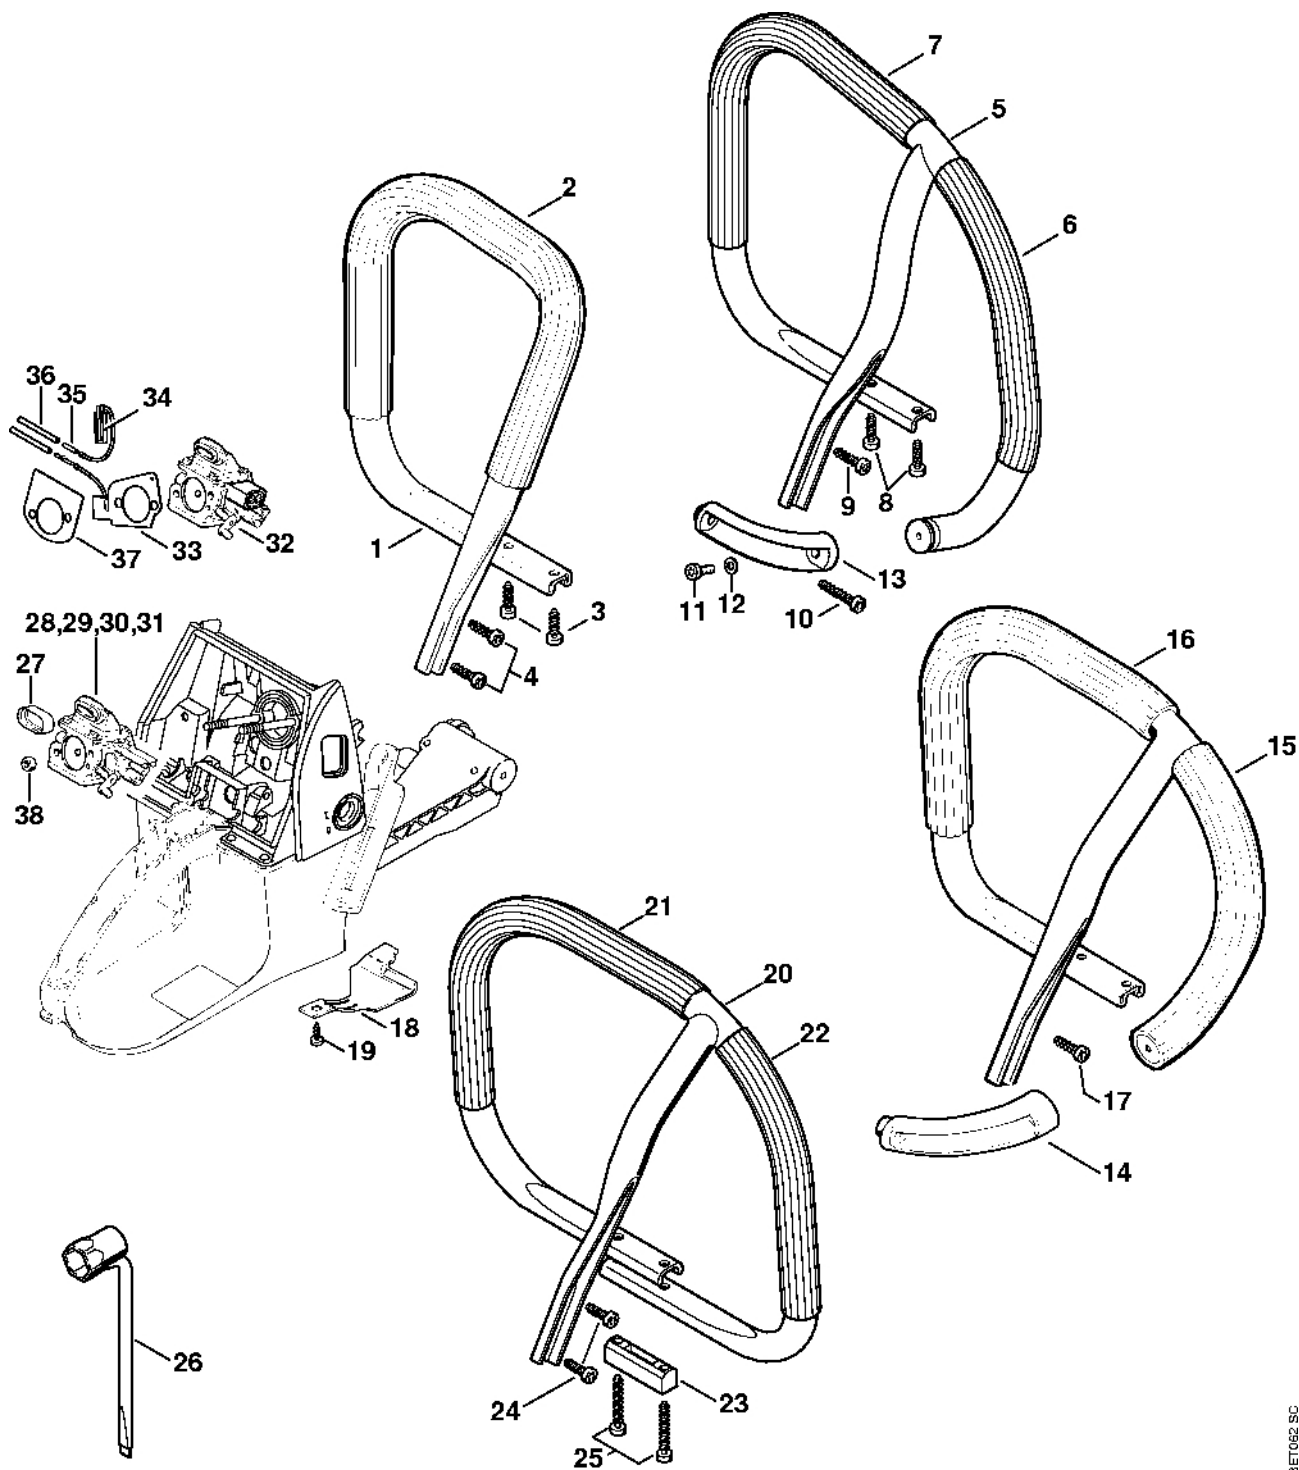

Trubková rukoje

178ET062 SC

Trubková rukoje

#	Číslo dílu	Popis	Množství	Obsahuje jeden nebo více článků	Poznámky
1	1122 790 1750	Trubková rukojeť	1	2	
2		Pouzdro rukojeti 460 mm	1		
	0000 791 2009	Rukojeť Ø 19 mm x 5 m	1		
3	9074 478 4435	Válcový šroub IS-P6x19	2		
4	9074 478 4475	Válcový šroub IS-P6x21,5	2		
	1122 007 1003	Sada kruhových úchyťů	1	20 - 26	CDN
20		Integrovaná trubková rukojeť	1		CDN
21		Pouzdro rukojeti 420 mm	1		CDN
22		Rukojeť 240 mm	1		CDN
23	1122 791 4500	Mezičlánek	1		CDN
24	9074 478 4435	Válcový šroub IS-P6x19	2		CDN
25	9074 478 4705	Válcový šroub IS-P6x40	2		CDN
26	1124 890 3400	Víceúčelový klíč	1		CDN
27	1124 121 9100	Manžeta	1		
30	1122 120 0621	Karburátor WJ-67B	1		
32	1122 120 0618	Karburátor WJ-69C	1		
38	9210 260 0700	Šestihranná matice M5	2