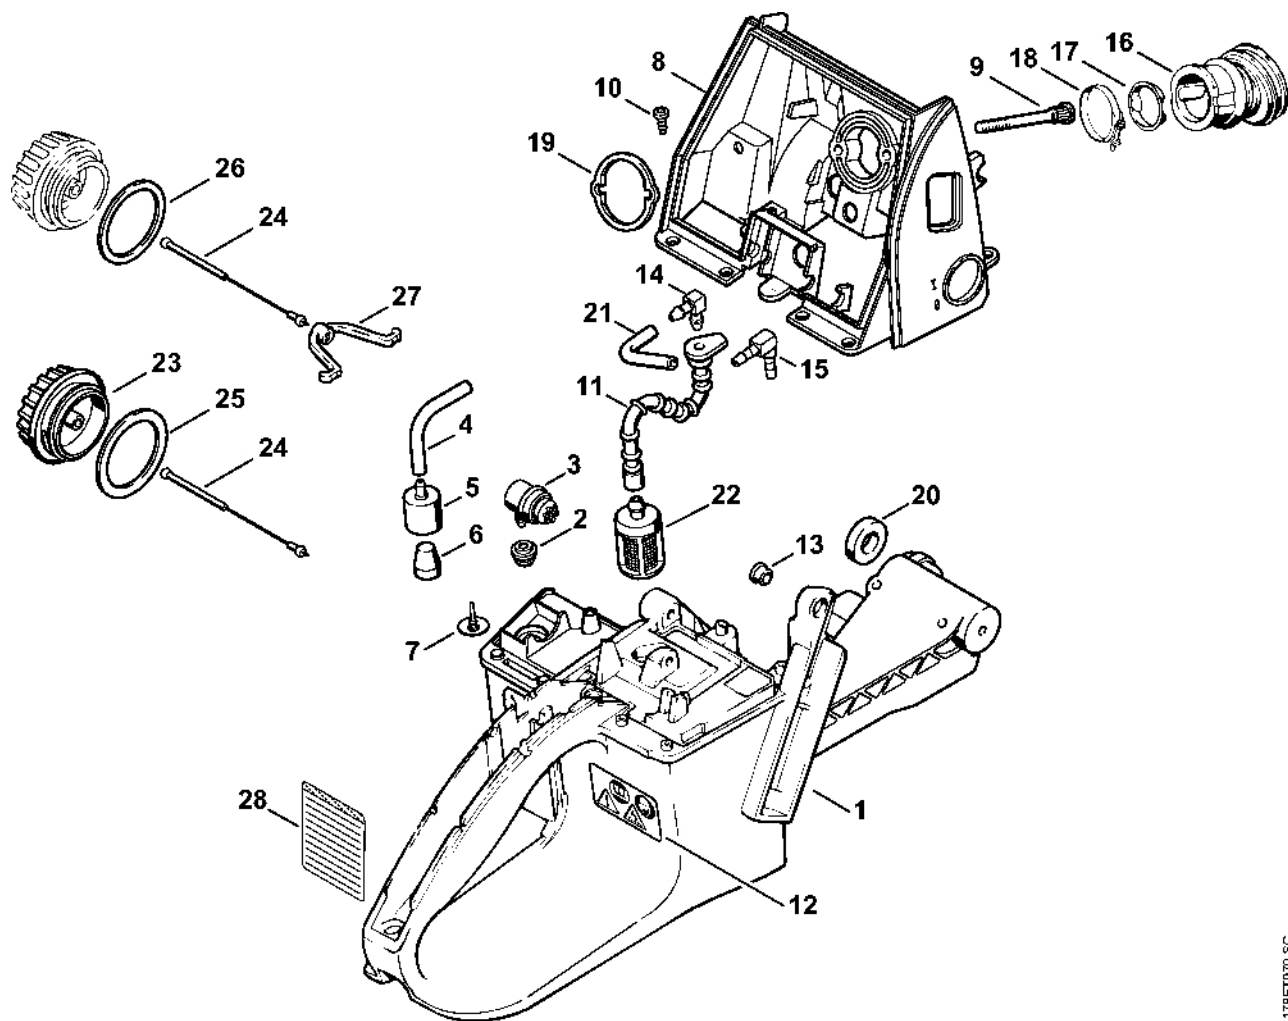

Kryt nádrže

17BET070-SC

Kryt nádrže

#	Číslo dílu	Popis	Množství	Obsahuje jeden nebo více článků	Poznámky
1	1122 350 0826	Kryt nádrže	1	2, 3, 8 - 14	
2	1122 353 9200	Pouzdro	1		
3	0000 350 5802	Odvzdušnění nádrže	1		
4	1122 350 5803	Odvzdušnění nádrže Do sériového čísla: 163264273	1	5	
5	1122 353 9102	Manžeta Do sériového čísla: 163264273	1		
6	1122 358 1800	Filtr Do sériového čísla: 163264273	1		
7	1110 353 1600	Ventil Do sériového čísla: 163264273	1		
8	1122 120 0104	Kryt karburátoru	1	9	
9	1122 122 6602	Šroub s podložkou	2		
10	9104 003 0650	Parkerův šroub P4x10	7		
11	1124 358 7700	Hadice	1		
12	0000 967 7247	Výstražný piktogram MS	1		
13	0000 963 0808	Pouzdro	1		
14	4224 122 3900	Úhlová spojka	1		
15	1122 353 2600	Úhlový spoj	1		
16	1122 141 2201	Koleno	1		
17	1122 141 1805	Pouzdro	1		
18	9771 021 2620	Svěrka Ø 36x5	1		
19	1128 121 8600	Podložka	1		
20	1128 791 8400	Kroužek	1		
21		Trubka 3,1x5,7x52 mm, R5	1		
	0000 937 5004	Hadice 3,1 x 5,7 mm x 1 m, R5	1		
22	0000 350 3518	Sací síto	1		
23	0000 350 0509	Zátka nádrže	1	24, 25