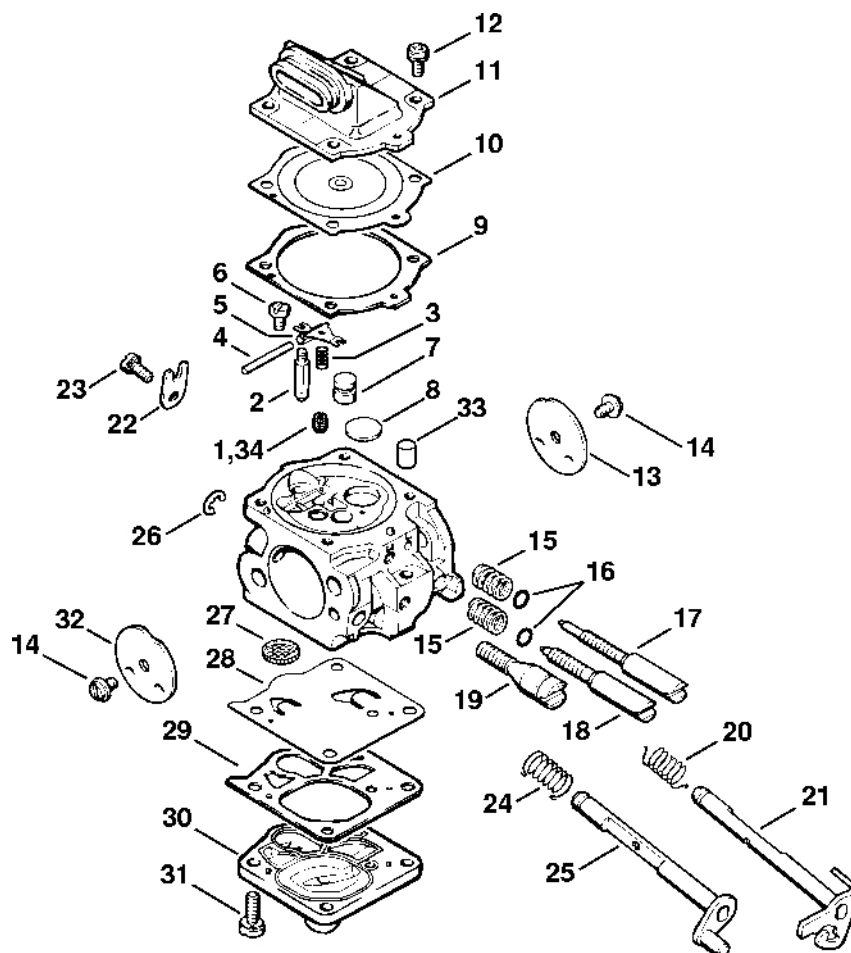

Karburátor WJ-67

178ET030 SC

Karburátor WJ-67

#	Číslo dílu	Popis	Množství	Obsahuje jeden nebo více článků	Poznámky
	1122 120 0621	Karburátor WJ-67B	1	1 - 33	
1	1122 121 5604	Pevná tryska 0,64	1		
2	1110 121 5100	Vstupní tryska	1		
3	1117 122 3005	Pružina	1		
4	1117 121 9200	Osa	1		
5	1117 121 5000	Páka pro nastavení přívodu	1		
6	1114 122 7400	Šrouby s kulatou hlavou	1		
7	1115 121 5401	Tryska s ventilem	1		
8	1122 121 0700	Uzavírací deska	1		
9	1116 129 0900	Těsnění	1		
10	1117 121 4700	Regulační membrána	1		
11	1122 121 0805	Kryt	1		
12	1121 122 7101	Šroub	4		
13	1115 121 3301	Motýlek	1		
14	1115 122 7400	Šrouby s kulatou hlavou	2		
15	1128 122 3003	Pružina	2		
16		Těsnicí kroužek	1		
17	1122 122 6802	Šroub L pro bohatost směsi při volnoběhu	1	16	
18	1122 122 6706	Šroub H pro vysoké otáčky	1	16	
19	1122 122 6200	Šroub pro nastavení volnoběžných otáček	1		
20	1122 122 3200	Ohnutá pružina	1		
21	1122 120 7101	Osa škrťací klapky s pákou	1		
22	1110 122 9300	Sponka	1		
23	1106 122 7400	Šroub s kulatou hlavou	1		
24	1122 122 3205	Ohnutá pružina	1		
25	1122 120 7200	Osa startovací klapky s pákou	1