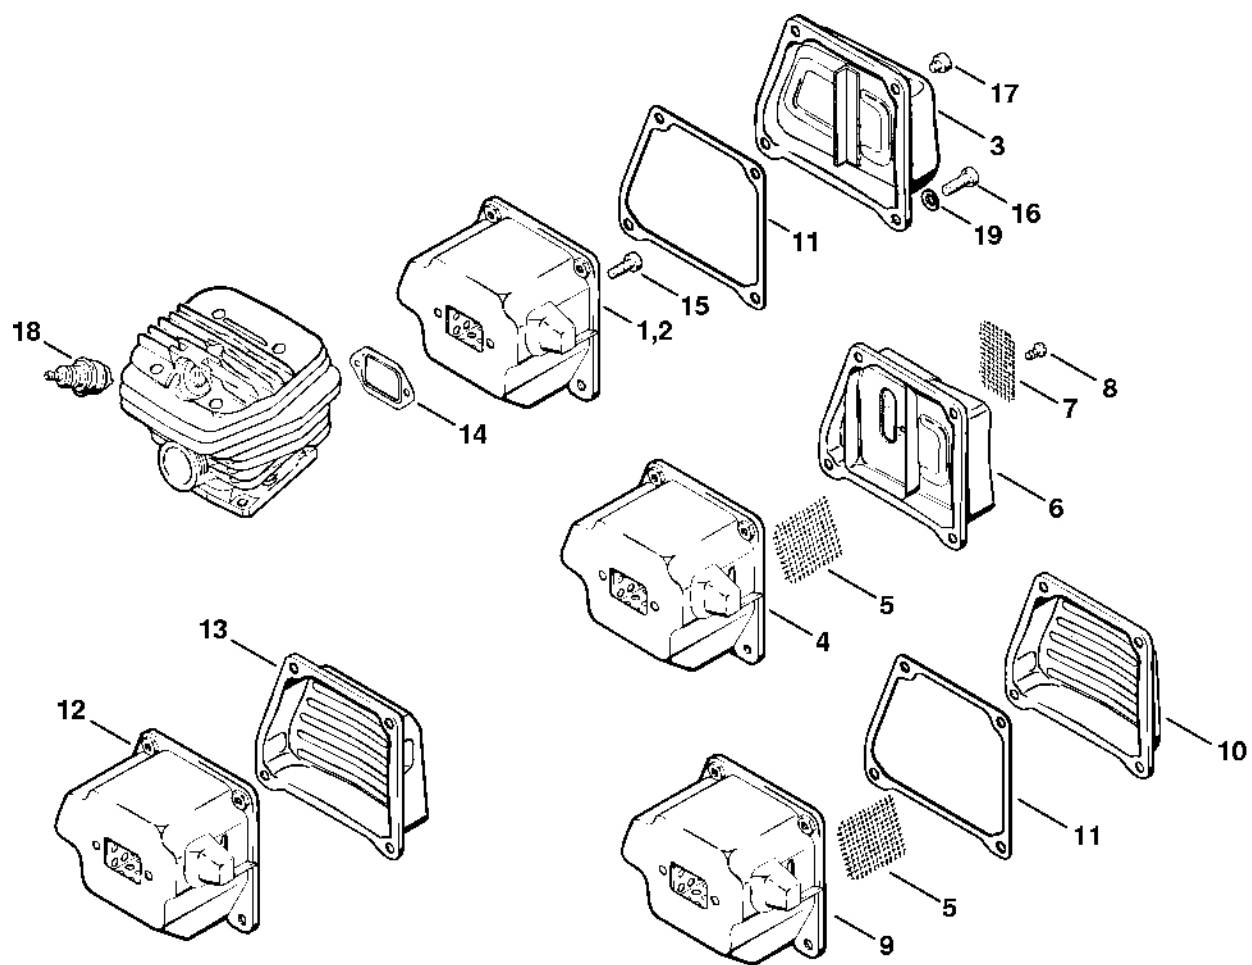

178ET026 GM

#	Číslo dílu	Popis	Množství	Obsahuje jeden nebo více článků	Poznámky
1	1122 140 0604	Tlumič	1	3	
3	1122 145 0801	Kryt výstupu	1		
11	1122 149 0500	Těsnění	1		
14	1125 149 0601	Těsnění tlumiče	1		
15	9022 341 0980	Válcový šroub IS-M5x16	2		
16	9022 341 1300	Válcový šroub IS-M6x20	2		
17	9022 341 0910	Válcový šroub IS-M5x6	2		
18	1110 400 7005	Svíčka Bosch WSR 6 F	1		
18	0000 400 7000	Svíčka NGK BPMR7A	1		
19	0000 148 6000	Napínací podložka	2		AUS, NZ
	1122 007 1053	Sada těsnění	1	14