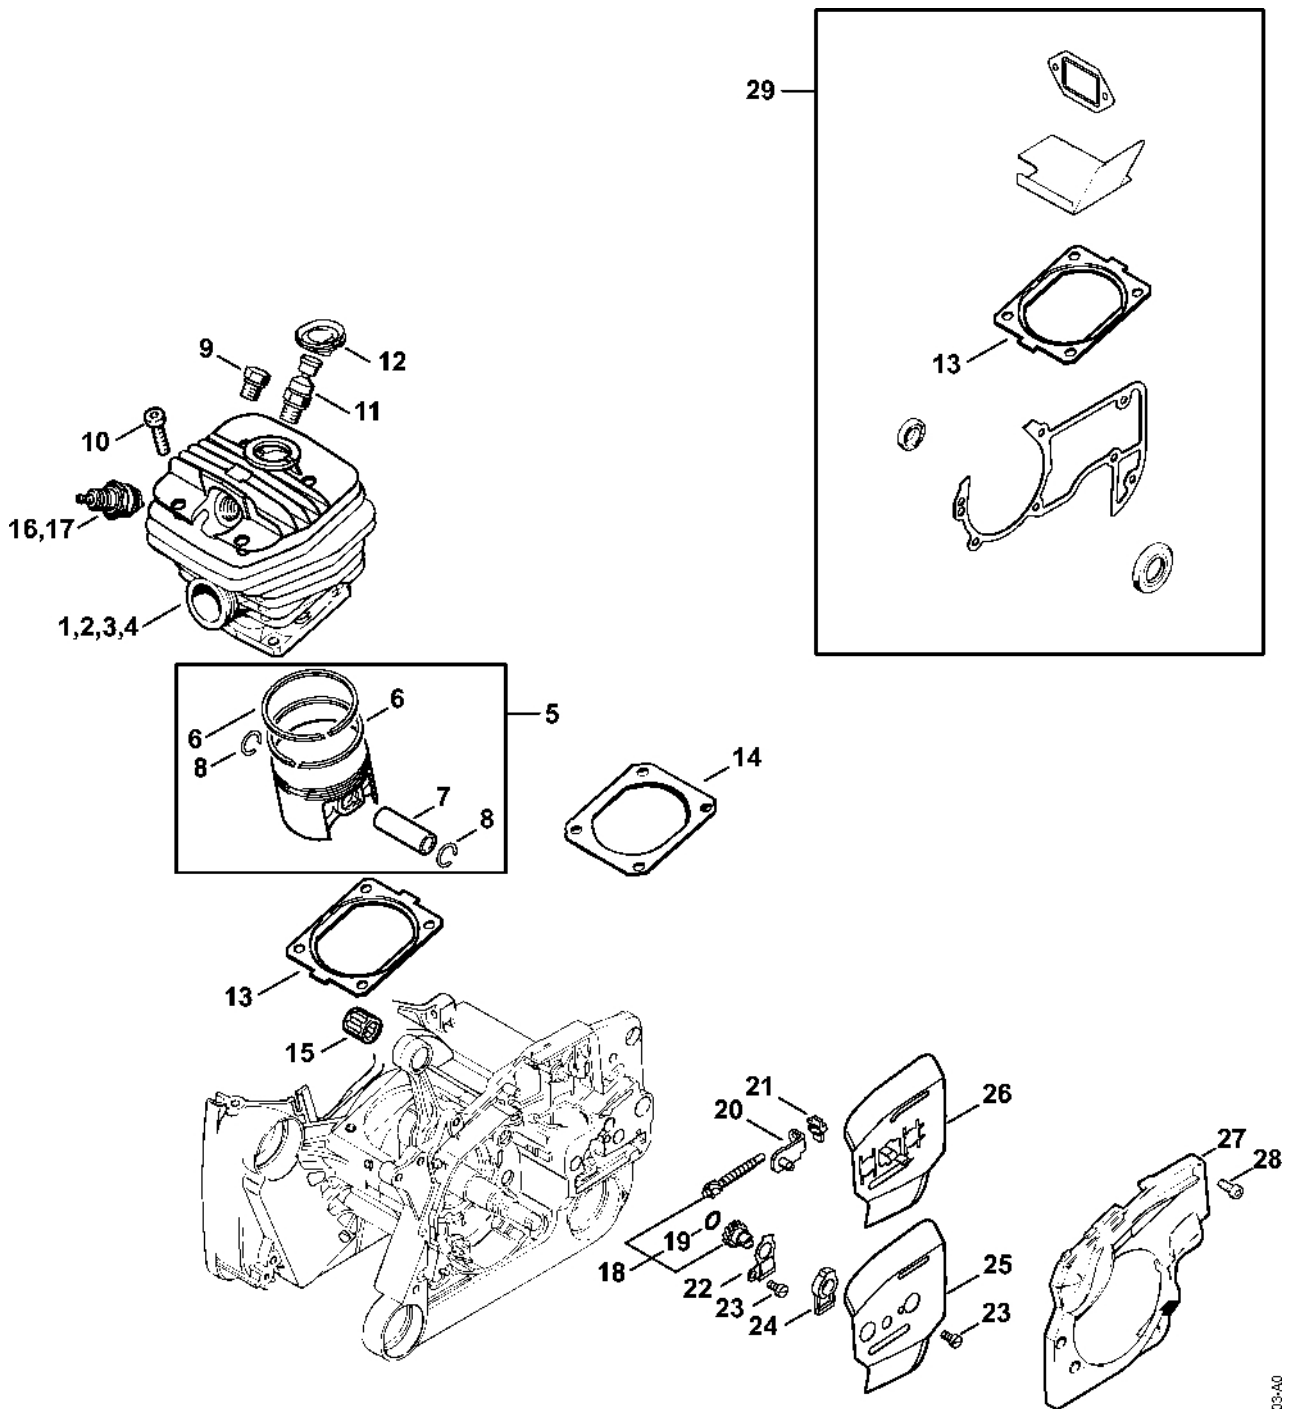

1122-GET-0003-40

#	Číslo dílu	Popis	Množství	Obsahuje jeden nebo více článků	Poznámky
1	1122 020 1211	Válec s pístem Ø 54 mm	1	5 - 9	
2	1122 020 1209	Válec s pístem Ø 54 mm	1	5 - 10	
5	1122 030 2005	Píst Ø 54 mm	1	6 - 8	
6	1122 034 3001	Pístní kroužek Ø 54x1,2 mm	2		
7	1122 034 1500	Pístová osa 12x8x33	1		
8	9463 650 1200	Zarážka 12x1	2		
9	1122 025 2200	Zátka	1		
10	9022 371 1350	Válcový šroub IS-M6x25	4		
11	1128 020 9400	Dekompresní ventil	1		
12	1122 084 1405	Kryt	1		
13	1122 029 2301	Těsnění válce 0,5 mm	1		
15	9512 003 3281	Jehličková klec 12x17x13	1		
16	1110 400 7005	Svíčka Bosch WSR 6 F	1		
17	0000 400 7000	Svíčka NGK BPMR7A	1		
18	1125 007 1021	Sada přímého ozubeného kola / napínací šroub	1	19	
19	9646 945 0490	O-kroužek 7x1,5	1		
20	1125 640 1900	Napínací lišta	1		
21	1125 664 1400	Tlakový díl	1		
22	1122 664 2200	Ochranný plech	1		
23	9041 216 0630	Válcový šroub M4x8	2		
24	1122 664 4500	Podpěra	1		
25	1128 664 1001	Vnitřní boční plech 0,9 mm	1		
26	1128 664 1002	Vnitřní boční plech	1		
27	1122 021 1105	Kryt	1		
28	9022 313 0660	Válcový šroub IS-M4x12	4		
29	1122 007 1053	Sada těsnění	1	13