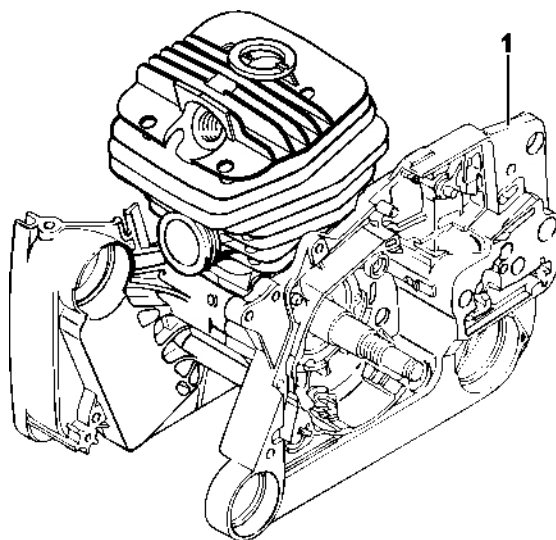

Nástroje, volitelné příslušenství

#	Číslo dílu	Popis	Množství	Obsahuje jeden nebo více článků	Poznámky
	1121 890 1400	Sada nástrojů	1	1 - 4	
1	1129 890 3401	Víceúčelový klíč	1		
2	0812 370 1000	Šroubovák T27x120x70	1		
3	0000 890 2300	Šroubovák	1		
4	0000 891 0810	Kabelka na nářadí	1		
5	0000 792 9129	Ochrana řetězu	1		
6	0000 792 9132	Prodlužovací chránič řetězu 63 cm	1		
7	1110 893 4000	Kalibr na broušení	1		

178ET088-SC