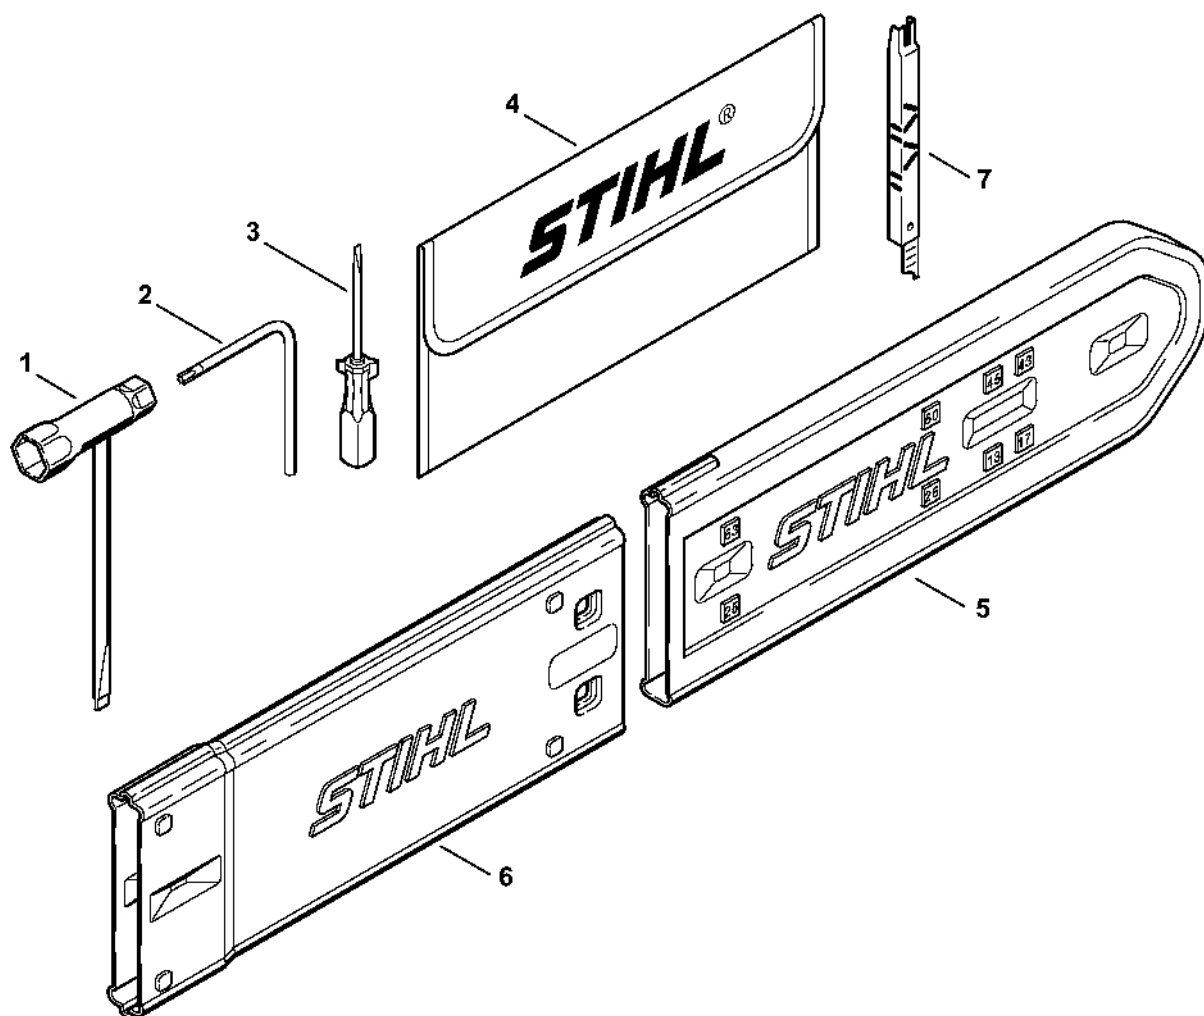

Nástroje, volitelné příslušenství

1121-GET-0002-A0

Nástroje, volitelné příslušenství

#	Číslo dílu	Popis	Množství	Obsahuje jeden nebo více článků	Poznámky
	1121 890 1400	Sada nástrojů	1	1 - 4	
1	1129 890 3401	Víceúčelový klíč	1		
2	0812 370 1000	Šroubovák T27x120x70	1		
3	0000 890 2300	Šroubovák	1		
4	0000 891 0810	Sáček na nářadí	1		
5	0000 792 9129	Ochrana řetězu	1		
6	0000 792 9132	Prodlužovací řetězový kryt 63 cm	1		
7	1110 893 4000	Kalibr na broušení	1		