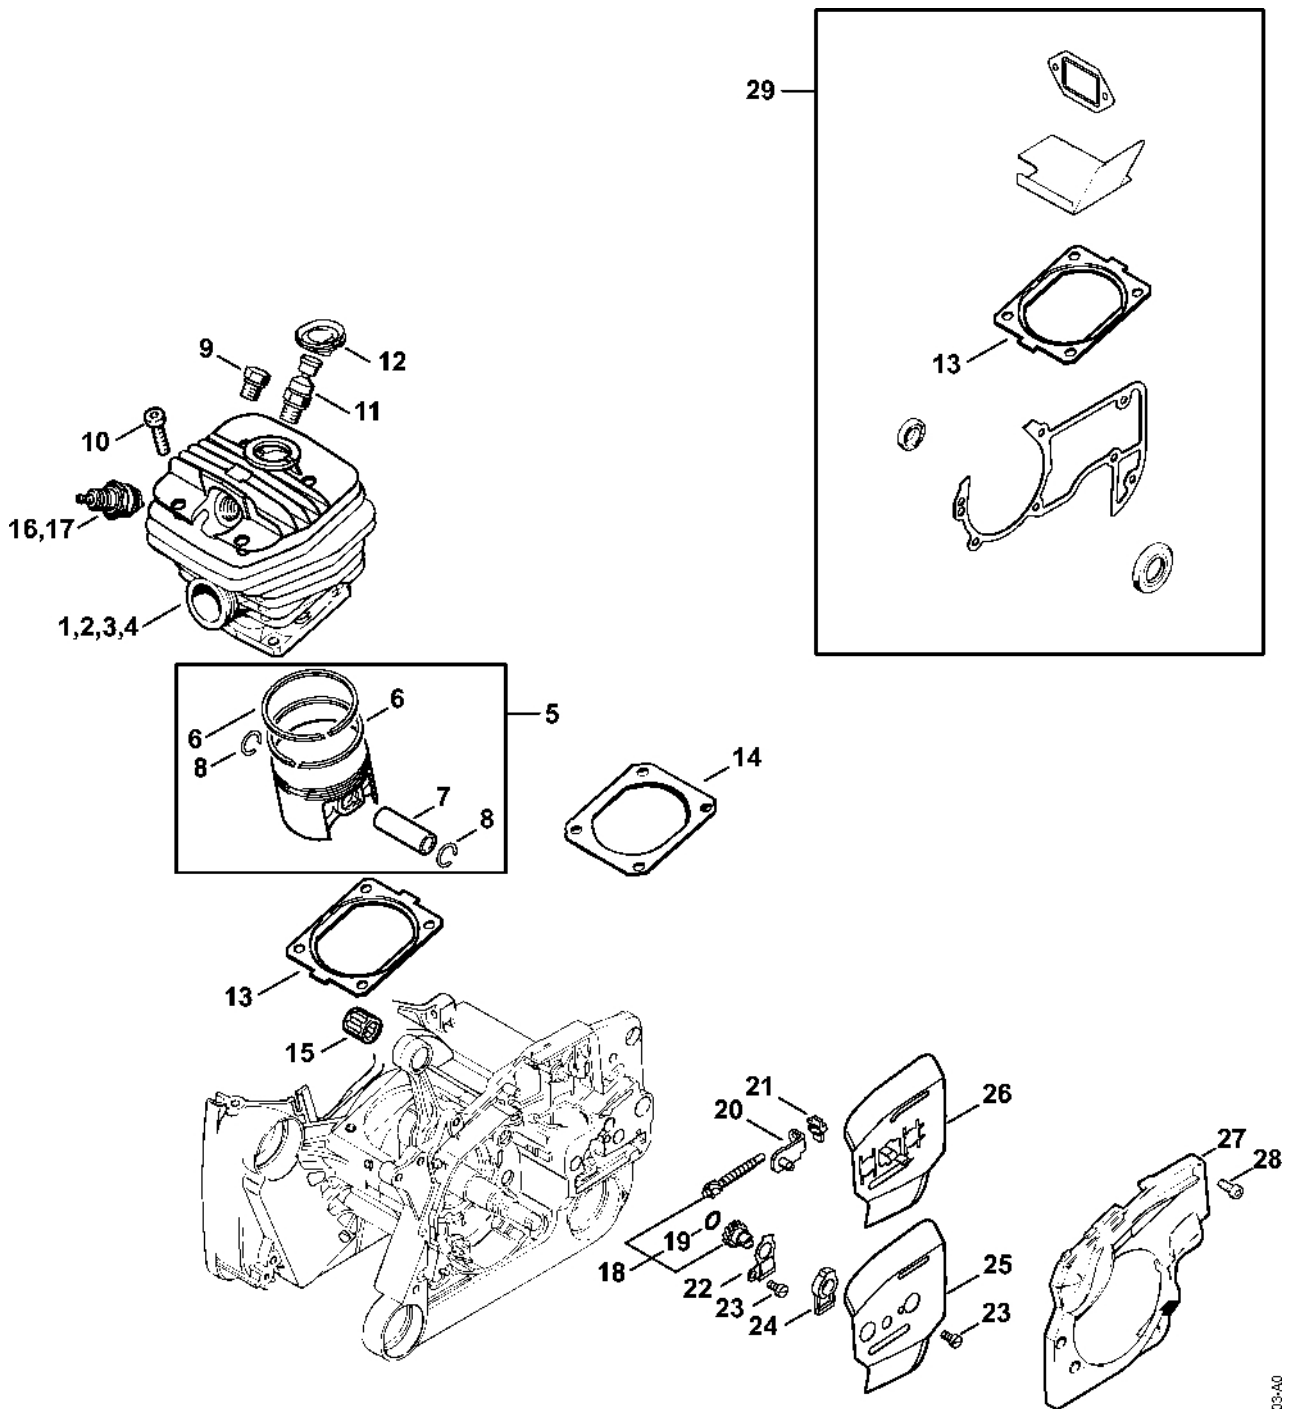

Karter klikového hřídele

#	Číslo dílu	Popis	Množství	Obsahuje jeden nebo více článků	Poznámky
27	1125 084 8900	Pouzdro	1		
28	1122 007 1053	Sada těsnění	1	13, 16 - 18	

1122-GET-0003-40