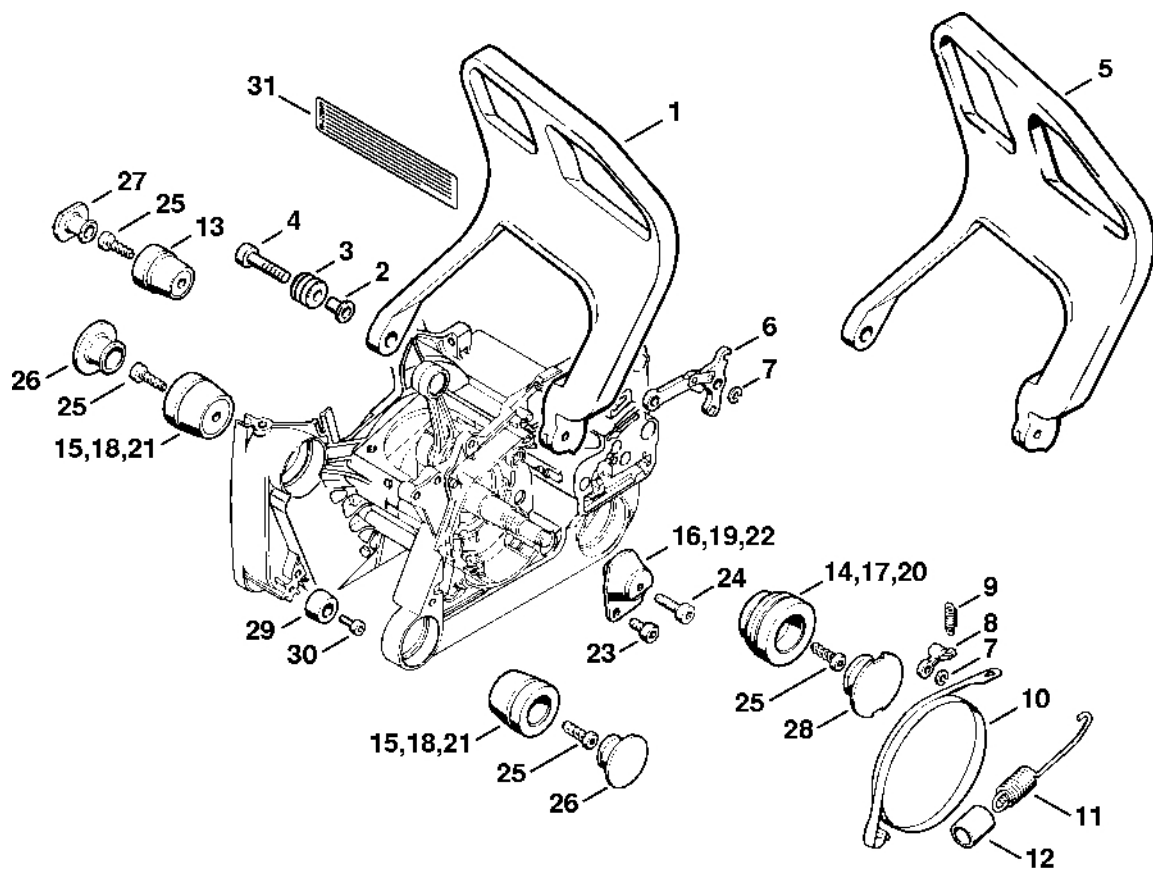

Olejové čerpadlo

178ET002 SC

Olejové čerpadlo

#	Číslo dílu	Popis	Množství	Obsahuje jeden nebo více článků	Poznámky
1	1122 649 5000	Těsnicí kroužek B4x2	1		
	1122 640 3205	Olejové čerpadlo (zdvih 0,9 mm)	1	2 - 9	
2	1122 647 0601	Píst čerpadla	1		
3	1128 647 4806	Nastavovací šroub	1		
4	1122 640 3005	Kryt čerpadla	1		
5	0000 958 0611	Podložka	2		
6	0000 997 0629	Tlačná pružina	1		
7	1125 647 7002	Zátka	1		
8	9646 945 0160	O-kroužek 4x2	2		
9	9380 620 1090	Pružný kolík 2x10	1		
10	1122 647 0602	Píst čerpadla	1		
11	1128 647 4802	Nastavovací šroub	1		
12	9022 313 0660	Válcový šroub IS-M4x12	2		
13	1122 640 7105	Šnekový šroub	1	14	
14	1122 647 2401	Pružina	1		

178ET034-SC

#	Číslo dílu	Popis	Množství	Obsahuje jeden nebo více článků	Poznámky
1	1122 790 9101	Chráníč rukou	1	2 - 4	
2	1124 792 5500	Pouzdro	1		
3	1124 792 5505	Pouzdro	1		
4	9022 341 1090	Válcový šroub IS-M5x40	1		
6	1128 160 5000	Páka	1		
7	9460 624 0400	Zajišťovací kroužek 4	2		
8	1121 162 5010	Páka	1		
9	0000 997 0628	Pružina	1		
10	1122 160 5400	Brzdová objímka	1		
11	1122 160 5500	Napínací pružina	1	12	
12	1125 162 8002	Hadice 20 mm	1		
		Flexibilní AV systém:	1		
13	1122 790 9905	Kroužkový doraz 1122/05	1		
14	1122 790 9901	Kroužkový doraz 1122/01	1		
15	1125 790 9906	Kroužkový doraz 1125/06	2		
16	1122 790 9921	Kroužkový doraz 1122/21	1		
		Normální systém AV:	1		
13	1122 790 9905	Kroužkový doraz 1122/05	1		
17	1122 790 9900	Kroužkový doraz 1122/00	1		
18	1125 790 9904	Kroužkový doraz 1125/04	2		
19	1122 790 9920	Kroužkový doraz 1122/20	1		
		AV systém:	1		
13	1122 790 9905	Kroužkový doraz 1122/05	1		
20	1122 790 9902	Kroužkový doraz 1122/02	1		
21	1125 790 9910	Kroužkový doraz 1125/10	2		
22	1122 790 9922	Kroužkový doraz 1122/22	1		