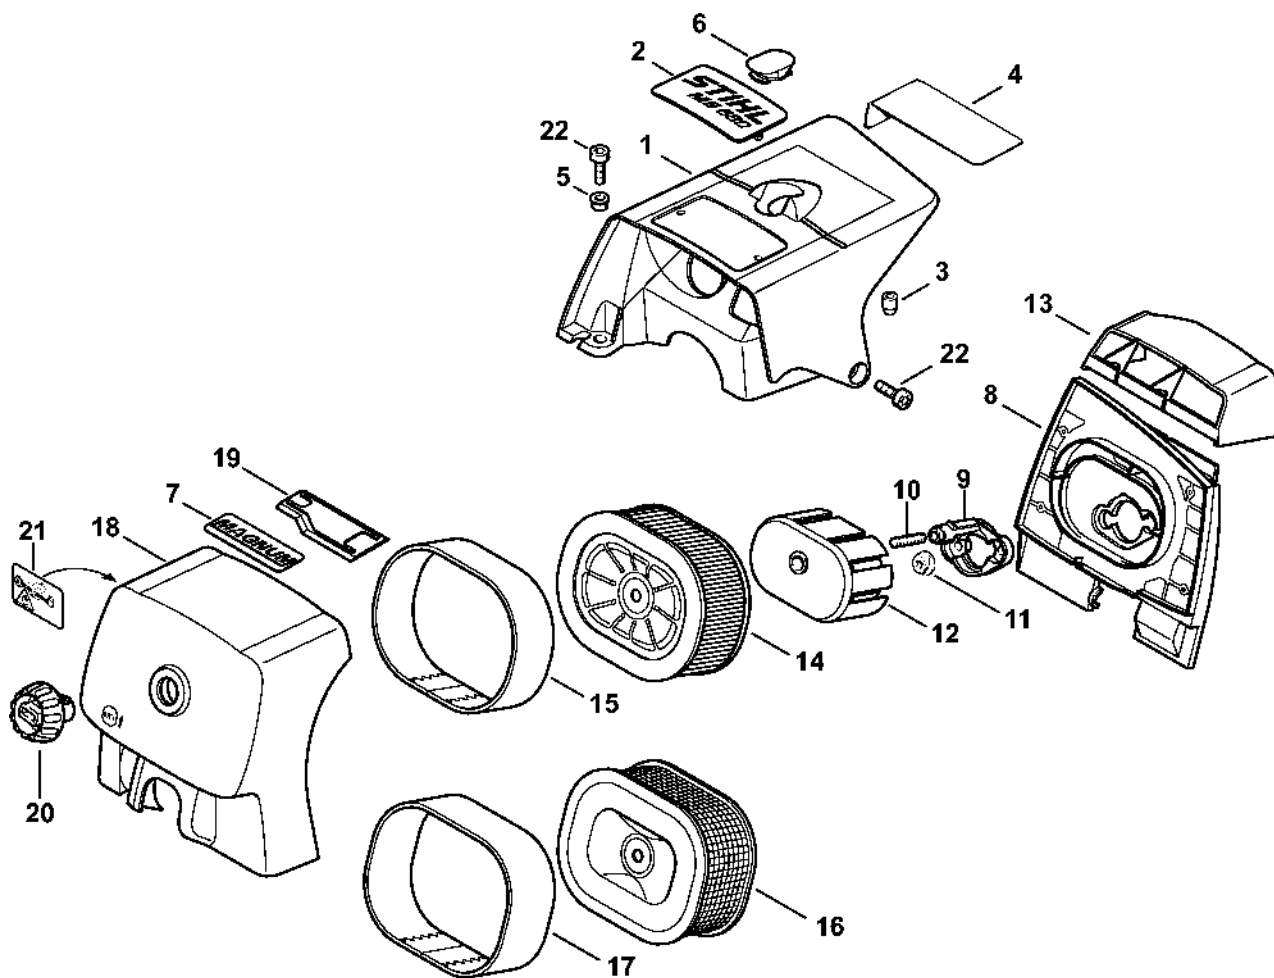

Kryt, vzduchový filtr

17BET089.SC

Kryt, vzduchový filtr

#	Číslo dílu	Popis	Množství	Obsahuje jeden nebo více článků	Poznámky
1	1122 080 1604	Kryt	1	2 - 5	
2	1122 967 1506	Identifikační štítek MS 660	1		
3	1121 084 7100	Krytka	1		
4	1124 084 8300	Tepelně izolační fólie	1		
5	0000 963 0808	Pouzdro	3		
6	1122 084 7101	Krytka	1		dodáváno pouze v Brazílii
8	1122 120 3402	Podstavec filtru	1		
9	1122 120 2200	Příruba	1	10	
10	9121 319 0960	Závitový čep M5x12x9	1		
11	9216 261 0700	Šestihranná matice M5	2		
12	1122 121 6900	Přepážka	1		
13	1122 141 6300	Vzduchový deflektor	1		
14	0000 140 4407	Vzduchový filtr HD2	1		
15	0000 141 0601	Předfiltr	1		
16	0000 120 1653	Vzduchový filtr, kovový	1		
17	0000 141 0300	Předfiltr	1		
18	1122 140 1002	Kryt filtru	1	19, 20	
19	1122 141 4000	Tlačítko	1		
20	1124 140 9500	Zajišťovací matice	1		
21	0000 967 3692	Výstražný piktogram Uzávěr nádrže	1		USA, CDN
22	9022 341 0980	Válcový šroub IS-M5x16	3