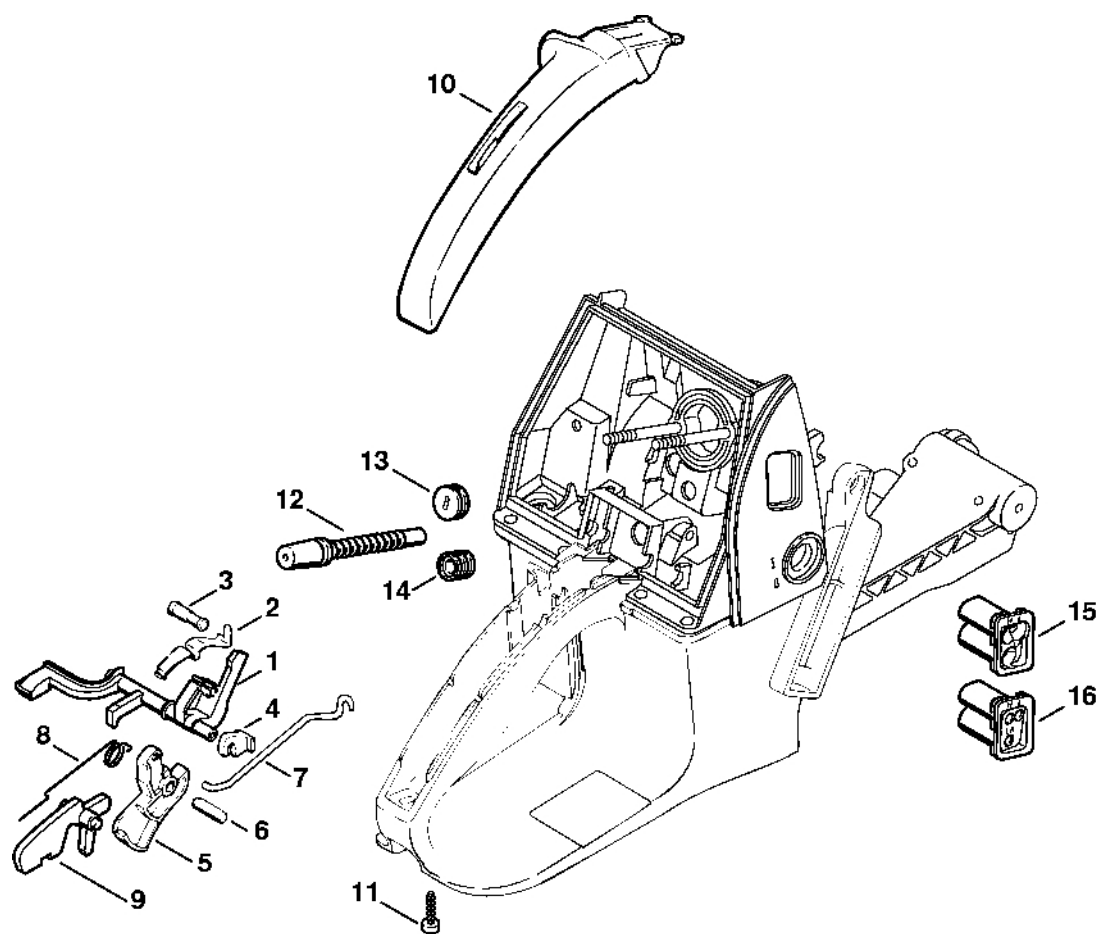

178ET095 SC

Ovládání plynu

#	Číslo dílu	Popis	Množství	Obsahuje jeden nebo více položek	Poznámky
1	1122 182 0902	Řídicí hřídel	1		
2	1130 442 1602	Spojovací pružina	1		
3	1122 442 2500	Osa	1		
4	1122 182 2100	Podpora	1		
5	1122 180 1500	Páčka plynu	1	6	
6	9371 470 2600	Válcový kolík 5x16	1		
7	1122 182 1502	Plynové táhlo	1		
8	1117 182 4500	Ohnutá pružina	1		
9	1117 182 0805	Zarážková páka	1		
10	1122 791 0600	Držák rukojeti	1		
11	9074 478 3076	Válcový šroub IS-P4x19	1		
12	1127 141 8600	Impulzní trubka	1		
13	0000 989 0812	Ochranná objímka	1		
14	1122 182 0700	Pouzdro	1		
15	1122 123 7504	Pouzdro	1		
16	1122 123 7503	Pouzdro	1		