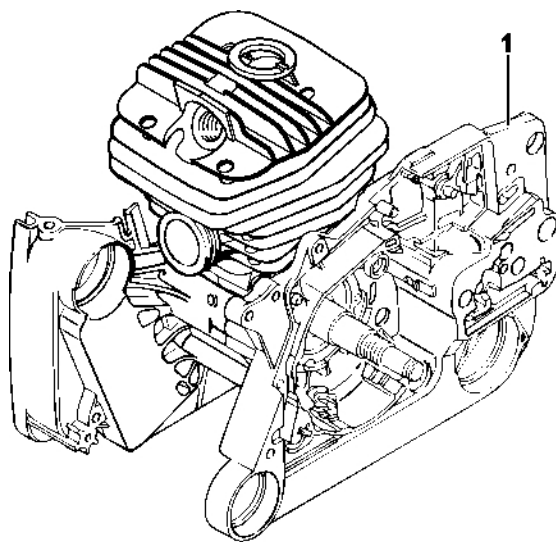

Nástroje, volitelné příslušenství

#	Číslo dílu	Popis	Množství	Obsahuje jeden nebo více článků	Poznámky
	1121 890 1400	Sada nástrojů	1	1 - 4	
1	1129 890 3401	Víceúčelový klíč	1		
2	0812 370 1000	Šroubovák T27x120x70	1		
3	0000 890 2300	Šroubovák	1		
4	0000 891 0810	Sáček na nářadí	1		
5	0000 792 9129	Ochrana řetězu	1		
6	0000 792 9132	Prodlužovací řetězový kryt 63 cm	1		
7	1110 893 4000	Kalibr na broušení	1		

178ET088-SC