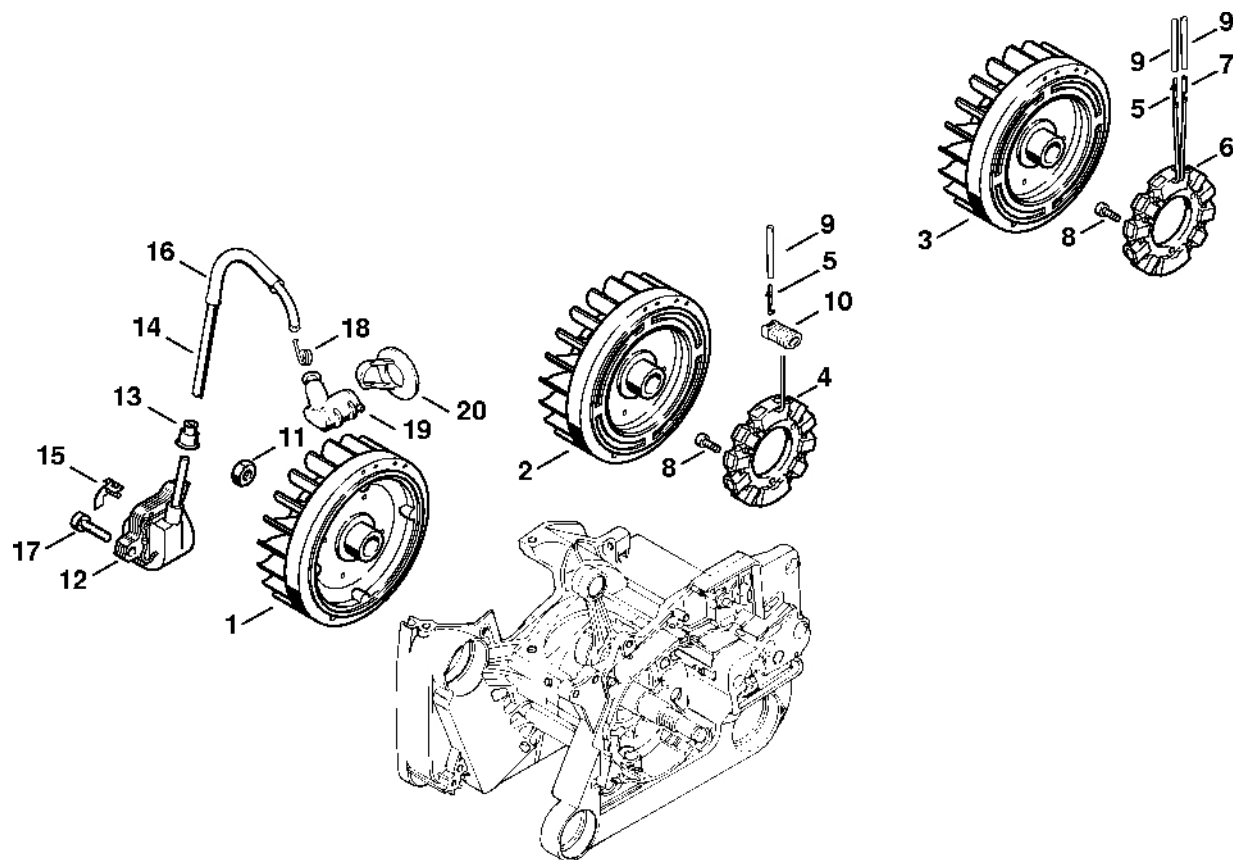

Zapalovací zařízení

178ET062 SC

Zapalovací zařízení

#	Číslo dílu	Popis	Množství	Obsahuje jeden nebo více článků	Poznámky
2	1122 400 1218	Rotor	1		
4	1128 404 3501	Generátor	1	5	
5	1118 431 6600	Zástrčka	1		
8	9022 313 0660	Válcový šroub IS-M4x12	3		
9	1121 442 0402	Izolující pouzdro 35 mm	1		
10	1121 405 1900	Crampon	1		
11	9211 260 1340	Šestihranná matice M10x1	1		
12	1122 400 1314	Zapalovací modul	1	13 - 15	
13	0000 989 1010	Ochranná objímka	1		
14		Zapalovací kabel 185 mm	1		
	0000 405 0600	Zapalovací kabel 1 m	1		
	0000 930 2251	Zapalovací kabel 10 m	1		
15	0000 448 1250	Kabelová spona	1		
16	1117 442 0905	Izolující plášť 110 mm	1		
17	9022 341 1019	Válcový šroub IS-M5x20	2		
18	0000 998 0604	Ohnutá pružina	1		
19	1128 405 1000	Kontakt zapalovacího kabelu	1		
20	1128 084 1400	Vymáhání	1		