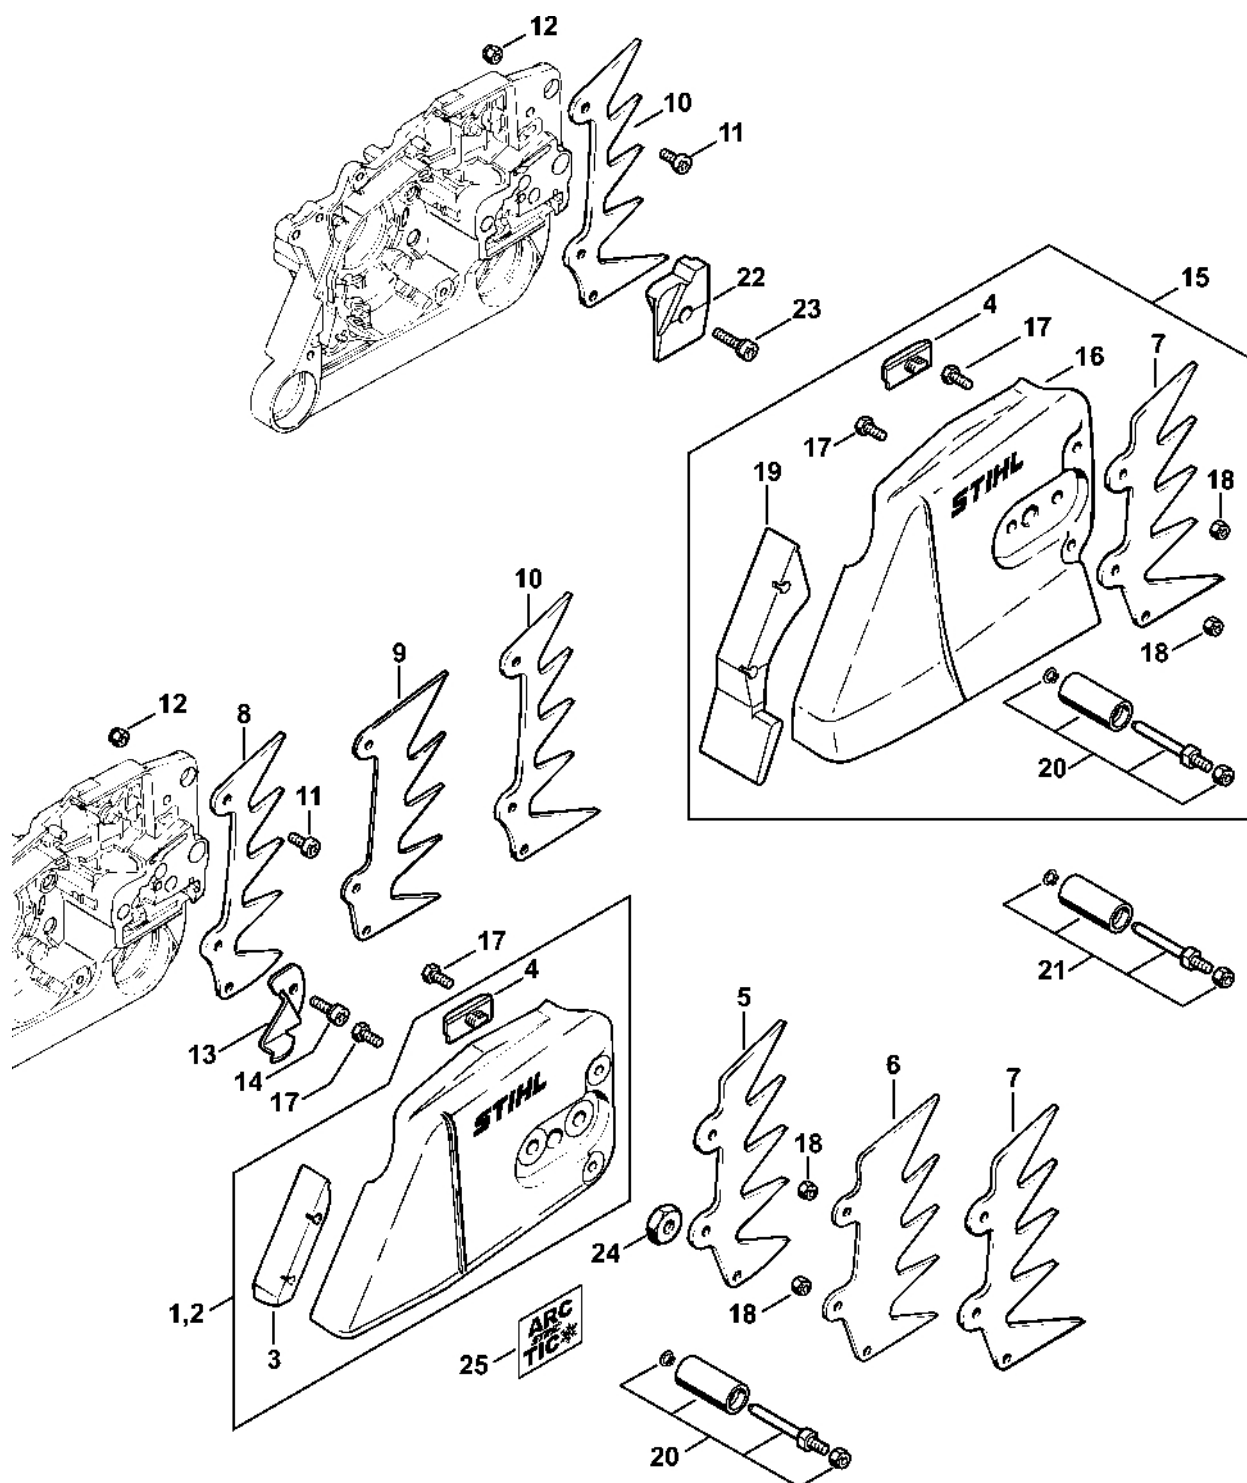

Kryt ozubeného kola

1122-GET-0006-A0

Kryt ozubeného kola

#	Číslo dílu	Popis	Množství	Obsahuje jeden nebo více článků	Poznámky
1	1122 640 1707	Kryt ozubeného kola	1	3, 4	
2	1125 640 1701	Kryt ozubeného kola	1	3, 4	
3	1125 656 1501	Ochranný díl	1		
4	1121 648 6610	Kluzná páska	2		
5	1122 664 0500	Držák	1		
8	1122 664 0505	Griffe	1		
11	9022 341 0960	Válcový šroub IS-M5x12	1		
12	9214 320 0700	Bezpečnostní matice M5	1		
13	1122 656 7700	Zastavení řetězu	1		
14	9022 341 1019	Válcový šroub IS-M5x20	1		
17	9008 345 0960	Šestihranný šroub M5x12	2		
18	9214 320 0700	Bezpečnostní matice M5	2		
24	0000 955 0801	Šestihranná matice M8	2