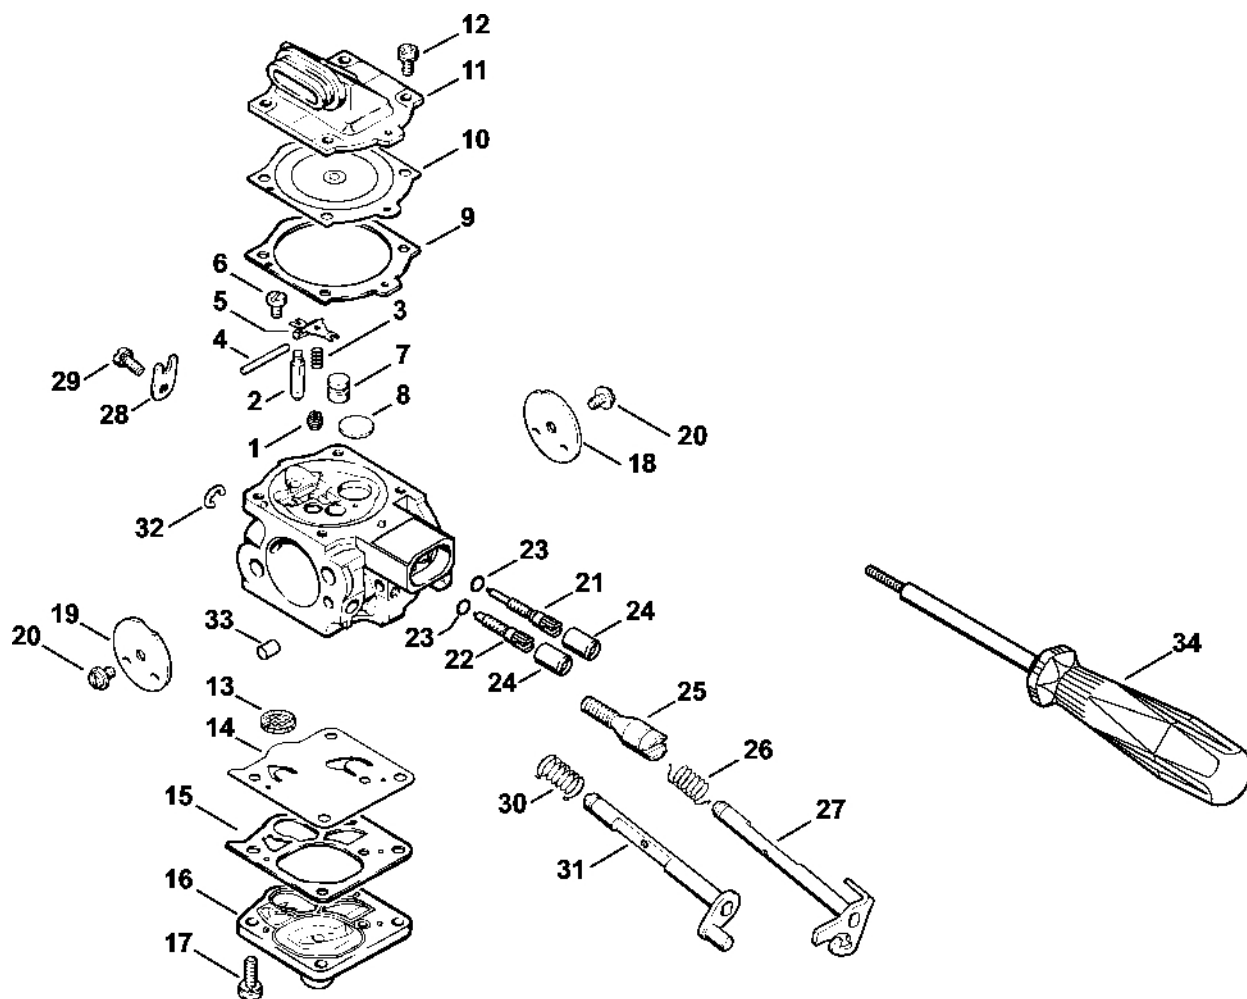

Karburátor WJ-69

178ET096 SC

Karburátor WJ-69

#	Číslo dílu	Popis	Množství	Obsahuje jeden nebo více článků	Poznámky
	1122 120 0618	Karburátor WJ-69C	1	1 - 33	USA, CDN
1	1122 121 5603	Pevná tryska 0,62	1		
2	1110 121 5100	Vstupní tryska	1		
3	1117 122 3005	Pružina	1		
4	1117 121 9200	Osa	1		
5	1117 121 5000	Páka pro nastavení přívodu	1		
6	1114 122 7400	Šroub s kulatou hlavou	1		
7	1115 121 5401	Tryska s ventilem	1		
8	1122 121 0700	Uzavírací deska	1		
9	1116 129 0900	Těsnění	1		
10	1117 121 4700	Regulační membrána	1		
11	1122 121 0805	Víko	1		
12	1121 122 7101	Šroub	4		
13	1114 121 7800	Síto	1		
14	1115 121 4800	Membrána čerpadla	1		
15	1115 129 1100	Těsnění	1		
16	1115 120 0800	Víko	1		
17	1121 122 7101	Šroub	4		
18	1115 121 3301	Motýlek	1		
19	1122 121 2900	Startovací klapka	1		
20	1115 122 7400	Šrouby s kulatou hlavou	2		
21	1122 122 6803	Šroub L pro bohatost při volnoběhu	1	23	
22	1122 122 6703	Šroub H bohatosti při vysokých otáčkách	1	23	
23		Těsnicí kroužek	1		
24	4203 121 2700	Krytka	2		
25	1122 122 6200	Šroub pro nastavení volnoběžných otáček	1