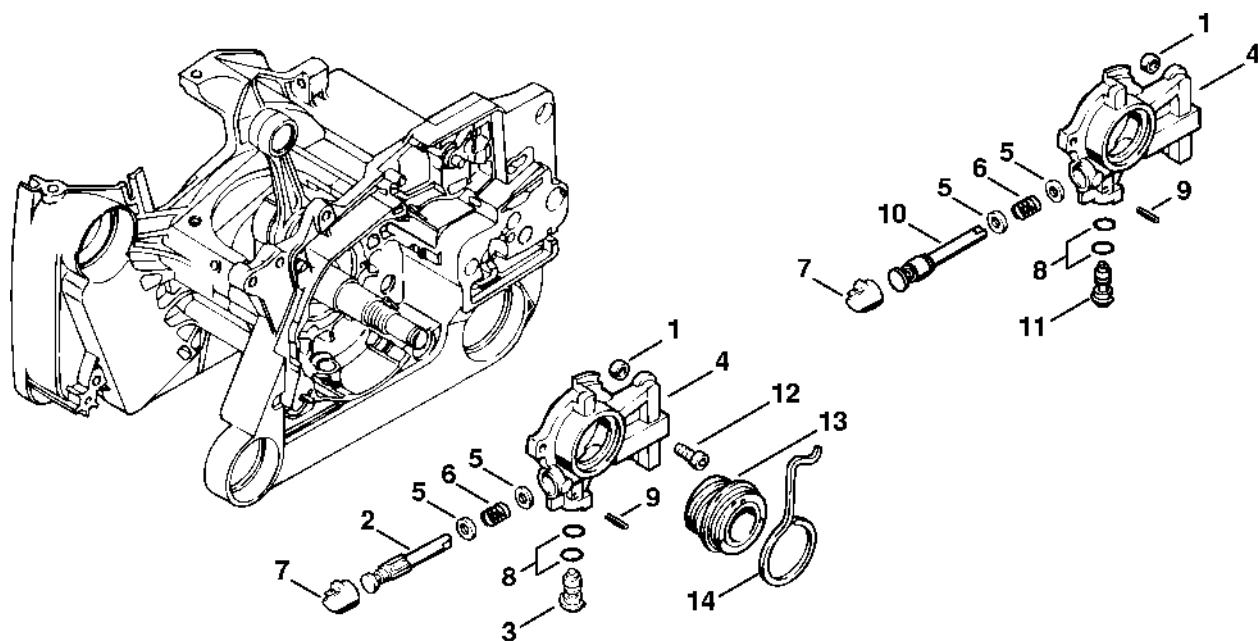

Karter klikového hřídele

#	Číslo dílu	Popis	Množství	Obsahuje jeden nebo více článků	Poznámky
27	1125 084 8900	Pouzdro	1		
28	1122 007 1053	Sada těsnění	1	13, 16 - 18	

1122-GET-0003-40

#	Číslo dílu	Popis	Množství	Obsahuje jeden nebo více článků	Poznámky
1	1122 020 1211	Válec s pístem Ø 54 mm	1	5 - 9	
2	1122 020 1209	Válec s pístem Ø 54 mm	1	5 - 10	
5	1122 030 2005	Píst Ø 54 mm	1	6 - 8	
6	1122 034 3001	Pístní kroužek Ø 54x1,2 mm	2		
7	1122 034 1500	Pístová osa 12x8x33	1		
8	9463 650 1200	Zarážka 12x1	2		
9	1122 025 2200	Zátka	1		
10	9022 371 1350	Válcový šroub IS-M6x25	4		
11	1128 020 9400	Dekompresní ventil	1		
12	1122 084 1405	Kryt	1		
13	1122 029 2301	Těsnění válce 0,5 mm	1		
15	9512 003 3281	Jehličková klec 12x17x13	1		
16	1110 400 7005	Svíčka Bosch WSR 6 F	1		
17	0000 400 7000	Svíčka NGK BPMR7A	1		
18	1125 007 1021	Sada přímého ozubeného kola / napínací šroub	1	19	
19	9646 945 0490	O-kroužek 7x1,5	1		
20	1125 640 1900	Napínací lišta	1		
21	1125 664 1400	Tlakový díl	1		
22	1122 664 2200	Ochranný plech	1		
23	9041 216 0630	Válcový šroub M4x8	2		
24	1122 664 4500	Podpěra	1		
25	1128 664 1001	Vnitřní boční plech 0,9 mm	1		
26	1128 664 1002	Vnitřní boční plech	1		
27	1122 021 1105	Kryt	1		
28	9022 313 0660	Válcový šroub IS-M4x12	4		
29	1122 007 1053	Sada těsnění	1	13	

Olejové čerpadlo

178ET002 SC

Olejové čerpadlo

#	Číslo dílu	Popis	Množství	Obsahuje jeden nebo více článků	Poznámky
1	1122 649 5000	Těsnicí kroužek B4x2	1		
	1122 640 3205	Olejové čerpadlo (zdvih 0,9 mm)	1	2 - 9	
2	1122 647 0601	Píst čerpadla	1		
3	1128 647 4806	Nastavovací šroub	1		
4	1122 640 3005	Kryt čerpadla	1		
5	0000 958 0611	Podložka	2		
6	0000 997 0629	Tlačná pružina	1		
7	1125 647 7002	Zátka	1		
8	9646 945 0160	O-kroužek 4x2	2		
9	9380 620 1090	Pružný kolík 2x10	1		
10	1122 647 0602	Píst čerpadla	1		
11	1128 647 4802	Nastavovací šroub	1		
12	9022 313 0660	Válcový šroub IS-M4x12	2		
13	1122 640 7105	Šnekový šroub	1	14	
14	1122 647 2401	Pružina	1		