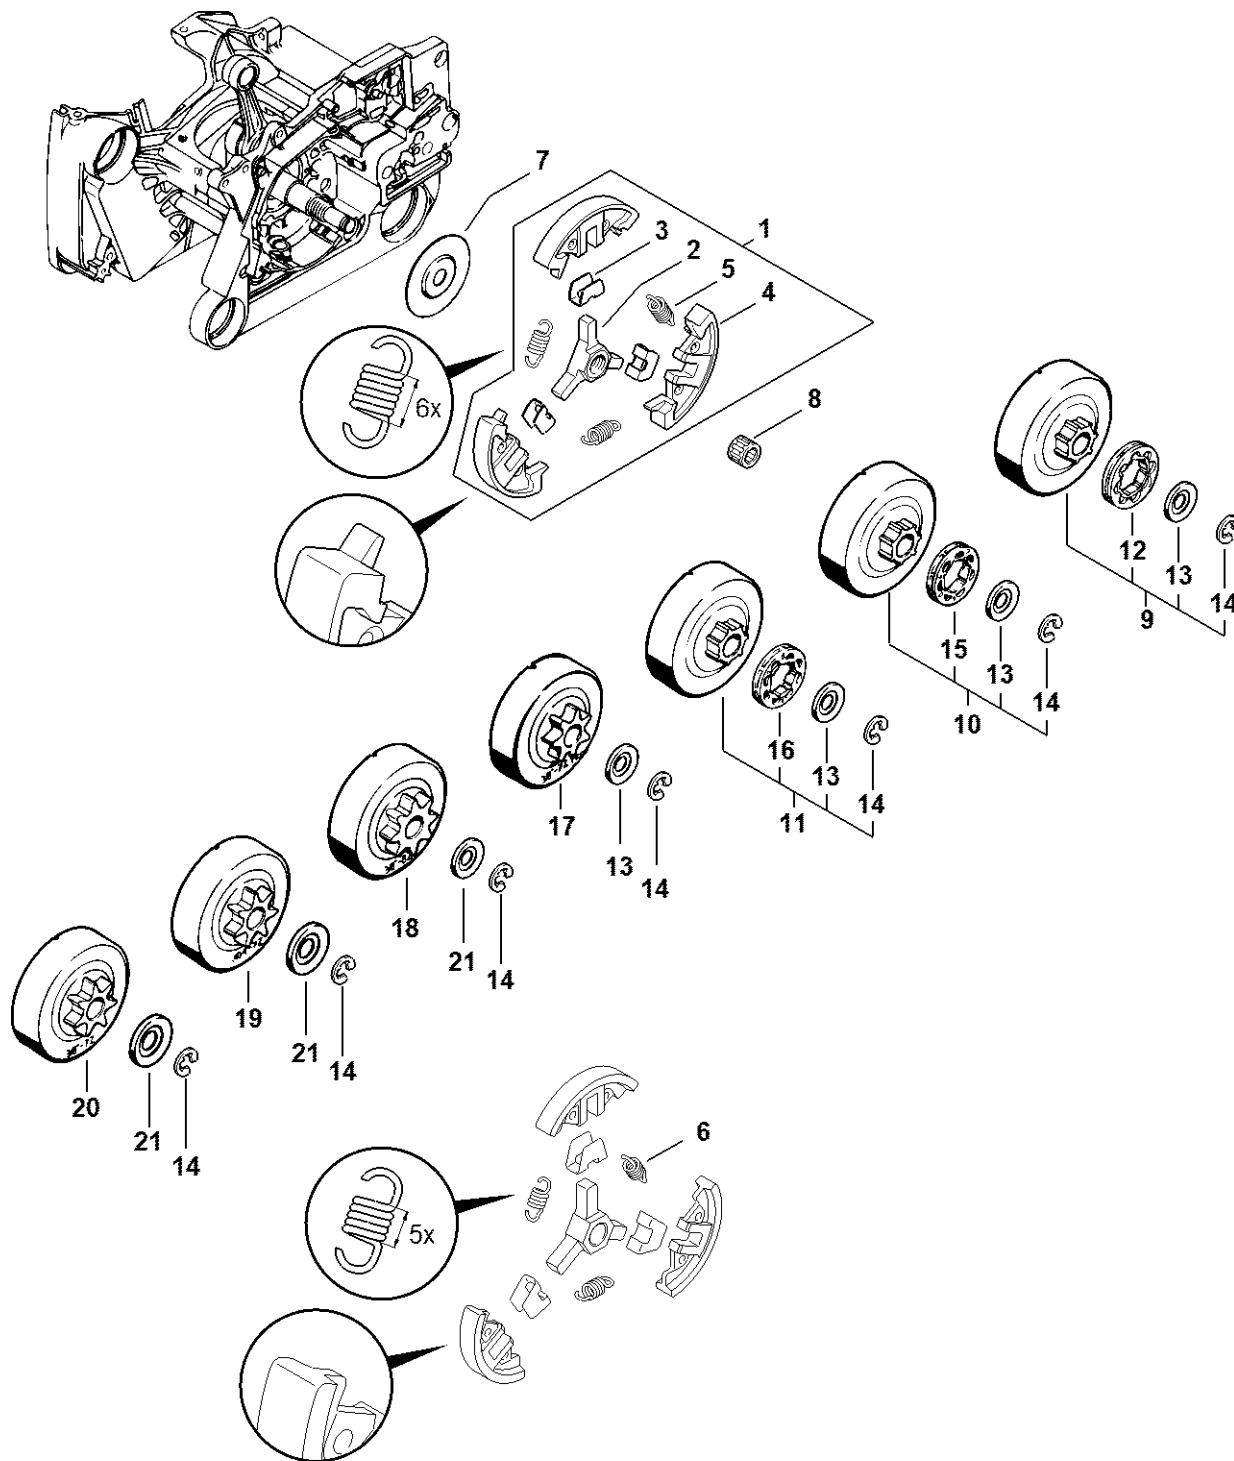

Spojka, ozubené kolo

1122.GET.001.1-A0

Spojka, ozubené kolo

#	Číslo dílu	Popis	Množství	Obsahuje jeden nebo více článků	Poznámky
1	1122 160 2002	Spojka	1	2 - 5	
2	1122 160 2300	Spojka	1		
3	0000 162 3001	Upevňovací díl	3		
4	1144 162 0802	Závaží	3		
5	0000 997 0912	Napínací pružina	3		
6	0000 997 0911	Napínací pružina	3		
7	1122 162 1000	Krycí podložka 52 mm	1		
8	9512 933 2382	Jehličková klec 10x16x13	1		
9	1122 007 1001	Sada ozubených kol 3/8" 8D	1	12 - 14	
10	1122 007 1000	Sada ozubených kol 3/8" 7D	1	13 - 15	
11	1122 007 1002	Sada ozubených kol s prstencem 0,404" 7D	1	13, 14, 16	
12	0000 642 1216	Kroužkové ozubené kolo 3/8" 8D	1		
13	0000 958 1032	Podložka Ø 27 mm	1		
14	9460 624 0801	Zajišťovací kroužek 8x1,3	1		
15	0000 642 1223	Ozubené kolo s kroužkem 3/8" 7D	1		
16	0000 642 1207	Kroužkové ozubené kolo 0,404" 7D	1		
17	1122 640 2006	Ozubené kolo 3/8" 7D Picco	1		
18	1122 640 2000	Ozubené kolo 3/8" 8D	1		
19	1122 640 2001	Ozubené kolo 0,404" 7D	1		
20	1122 640 2002	Ozubené kolo 3/8" 7D	1		
21	0000 958 1029	Podložka Ø 33 mm	1