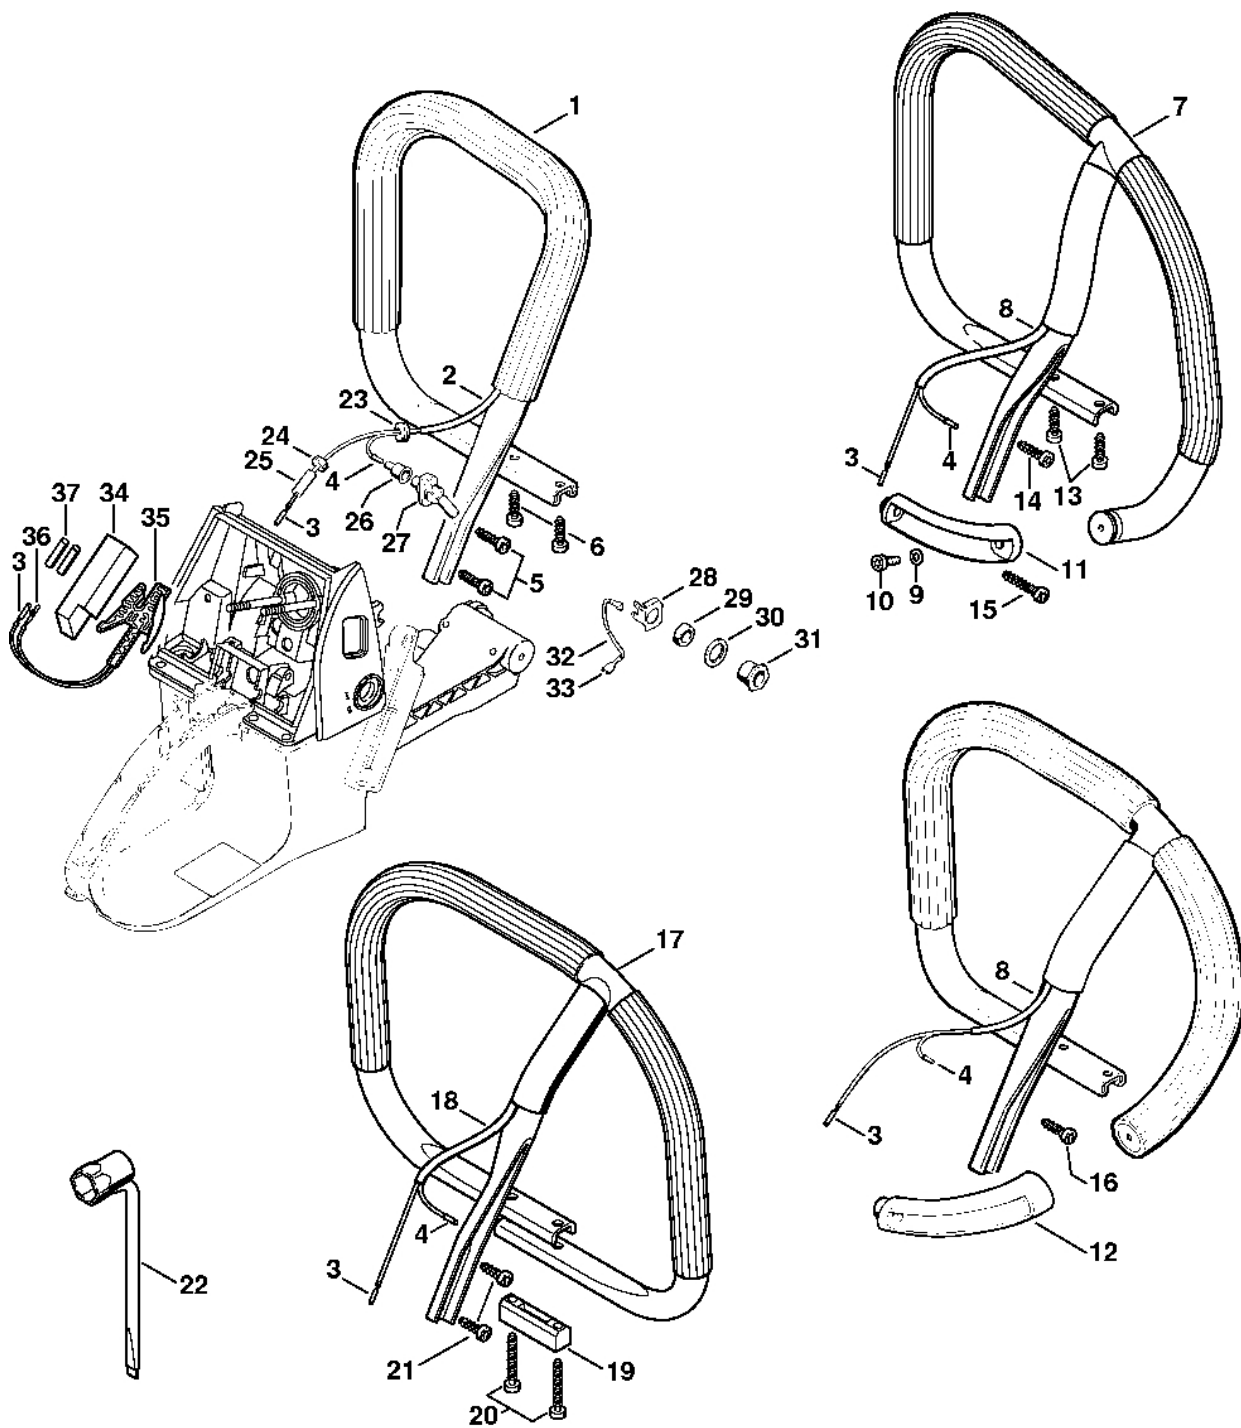

Trubková rukoje

178ET062 SC

Trubková rukoje

#	Číslo dílu	Popis	Množství	Obsahuje jeden nebo více článků	Poznámky
	0000 791 2009	Obal rukojeti Ø 19 mm x 5 m	1		
27	1124 121 9100	Manžeta	1		
30	1122 120 0621	Karburátor WJ-67B	1		
32	1122 120 0618	Karburátor WJ-69C	1		
38	9210 260 0700	Šestihranná matice M5	2		

Trubková rukojeť (topení)

178ET063 SC

Trubková rukojeť (topení)

#	Číslo dílu	Popis	Množství	Obsahuje jeden nebo více článků	Poznámky
1	1122 790 1752	Trubková rukojeť	1	2 - 4	
2	1124 442 0400	Izolující plášť 160 mm	1		
3	1118 431 6700	Zásuvný klip	1		
4	0000 442 7000	Kontaktní objímka	1		
5	9074 478 4475	Válcový šroub IS-P6x21,5	2		
6	9074 478 4435	Válcový šroub IS-P6x19	2		
	1122 007 1022	Sada kruhových úchytů	1	3, 4, 17 - 22	CDN
17		Integrovaná trubková rukojeť	1		CDN
18	1121 442 0403	Izolující plášť 130 mm	1		CDN
19	1122 791 4500	Prostřední díl	1		CDN
20	9074 478 4705	Válcový šroub IS-P6x40	2		CDN
21	9074 478 4435	Válcový šroub IS-P6x19	2		CDN
22	1124 890 3400	Víceúčelový klíč	1		CDN
23	0000 989 0808	Ochranná objímka	1		
24	0000 989 0813	Ochranná objímka	1		
25	1121 442 0406	Izolující plášť 40 mm	1		
26	1110 432 9200	Pouzdro	1		
27	1110 430 0202	Vypínač	1		
28	1122 431 2700	Zásuvný rozvaděč	1		
29	0000 961 1406	Kroužek	1		
30	0000 958 1406	Podložka	1		
31	1118 432 2200	Šestihranná matice M12	1		
32	1122 440 2205	Zemní kabel	1	33	
33	0751 030 8953	Zásuvný klip 4,8-1	2		
34	1121 791 9000	Tlakový díl	1		
35	1128 434 5000	Topná lamela	1	3, 36	