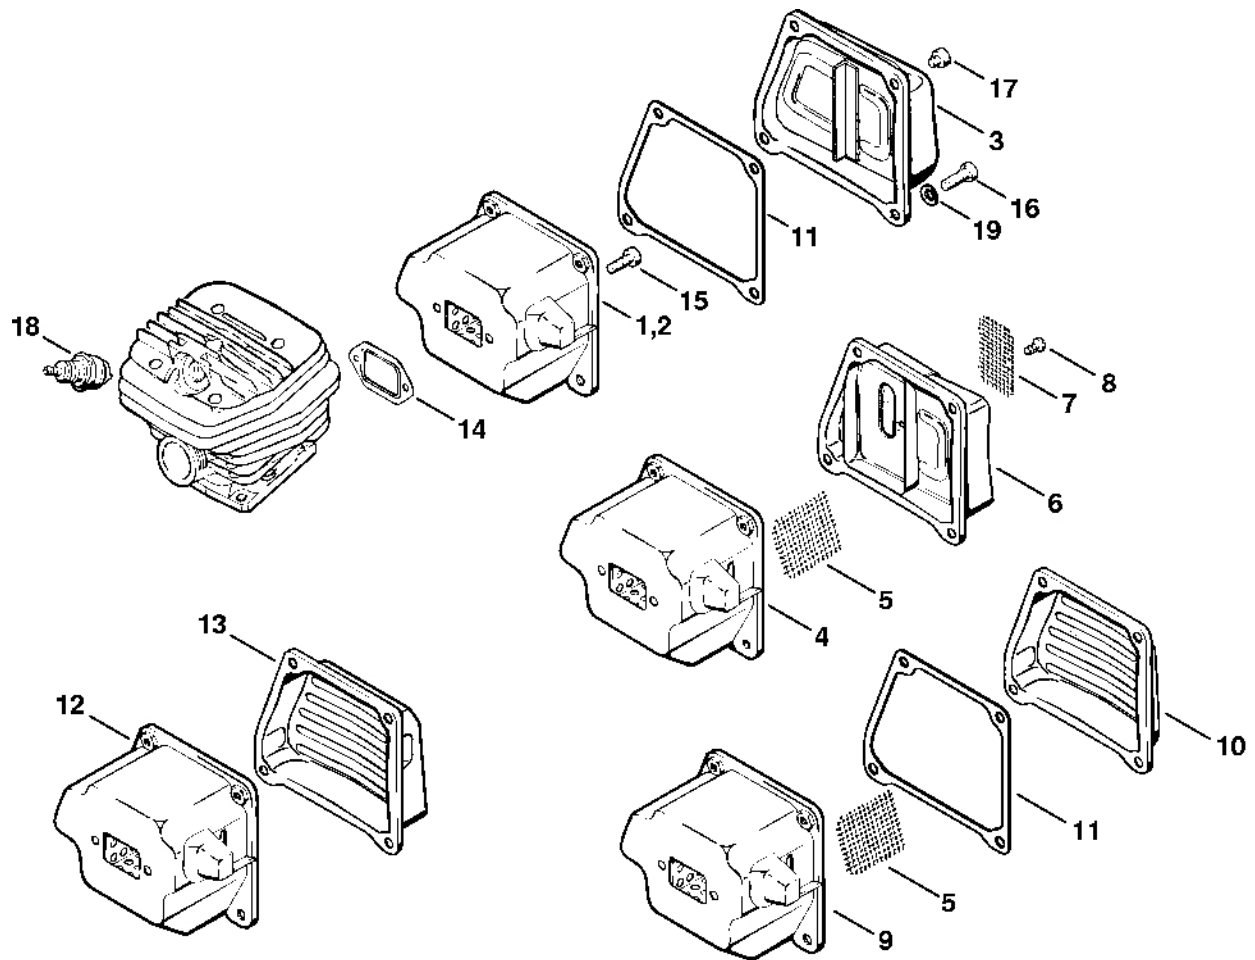

#	Číslo dílu	Popis	Množství	Obsahuje jeden nebo více článků	Poznámky
1	1122 020 1211	Válec s pístem Ø 54 mm	1	5 - 9	
2	1122 020 1209	Válec s pístem Ø 54 mm	1	5 - 10	
5	1122 030 2005	Píst Ø 54 mm	1	6 - 8	
6	1122 034 3001	Pístní kroužek Ø 54x1,2 mm	2		
7	1122 034 1500	Pístová osa 12x8x33	1		
8	9463 650 1200	Zarážka 12x1	2		
9	1122 025 2200	Zátka	1		
10	9022 371 1350	Válcový šroub IS-M6x25	4		
11	1128 020 9400	Dekompresní ventil	1		
12	1122 084 1405	Kryt	1		
13	1122 029 2301	Těsnění válce 0,5 mm	1		
15	9512 003 3281	Jehličková klec 12x17x13	1		
16	1110 400 7005	Svíčka Bosch WSR 6 F	1		
17	0000 400 7000	Svíčka NGK BPMR7A	1		
18	1125 007 1021	Sada přímého ozubeného kola / napínací šroub	1	19	
19	9646 945 0490	O-kroužek 7x1,5	1		
20	1125 640 1900	Napínací lišta	1		
21	1125 664 1400	Tlakový díl	1		
22	1122 664 2200	Ochranný plech	1		
23	9041 216 0630	Válcový šroub M4x8	2		
24	1122 664 4500	Podpěra	1		
25	1128 664 1001	Vnitřní boční plech 0,9 mm	1		
26	1128 664 1002	Vnitřní boční plech	1		
27	1122 021 1105	Kryt	1		
28	9022 313 0660	Válcový šroub IS-M4x12	4		
29	1122 007 1053	Sada těsnění	1	13	

178ET026 GM