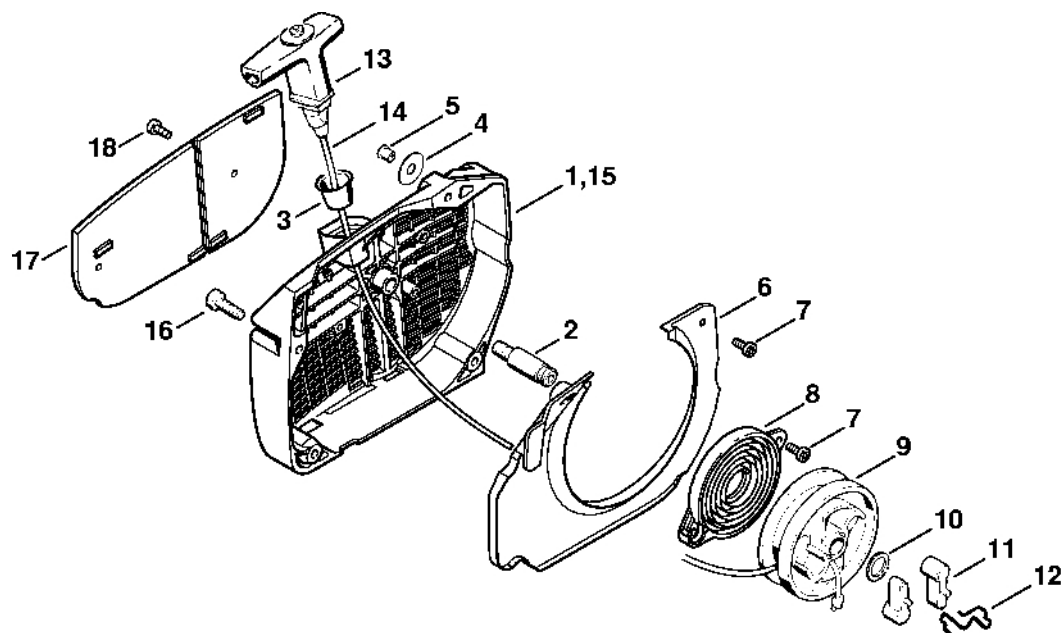

Zapalovací zařízení

178ET062 SC

Zapalovací zařízení

#	Číslo dílu	Popis	Množství	Obsahuje jeden nebo více článků	Poznámky
2	1122 400 1218	Rotor	1		
4	1128 404 3501	Generátor	1	5	
5	1118 431 6600	Zástrčka	1		
8	9022 313 0660	Válcový šroub IS-M4x12	3		
9	1121 442 0402	Izolující pouzdro 35 mm	1		
10	1121 405 1900	Crampon	1		
11	9211 260 1340	Šestihranná matice M10x1	1		
12	1122 400 1314	Zapalovací modul	1	13 - 15	
13	0000 989 1010	Ochranná objímka	1		
14		Zapalovací kabel 185 mm	1		
	0000 405 0600	Zapalovací kabel 1 m	1		
	0000 930 2251	Zapalovací kabel 10 m	1		
15	0000 448 1250	Kabelová spona	1		
16	1117 442 0905	Izolující plášť 110 mm	1		
17	9022 341 1019	Válcový šroub IS-M5x20	2		
18	0000 998 0604	Ohnutá pružina	1		
19	1128 405 1000	Kontakt zapalovacího kabelu	1		
20	1128 084 1400	Vymáhání	1		

178ET051 SC

Kabelový svazek

#	Číslo dílu	Popis	Množství	Obsahuje jeden nebo více článků	Poznámky
4	1122 440 3007	Svazek kabelů	1		
	0751 010 1110	Kabel 10 m	1		

Odpalovací zařízení

178ET006 SC

Odpalovací zařízení