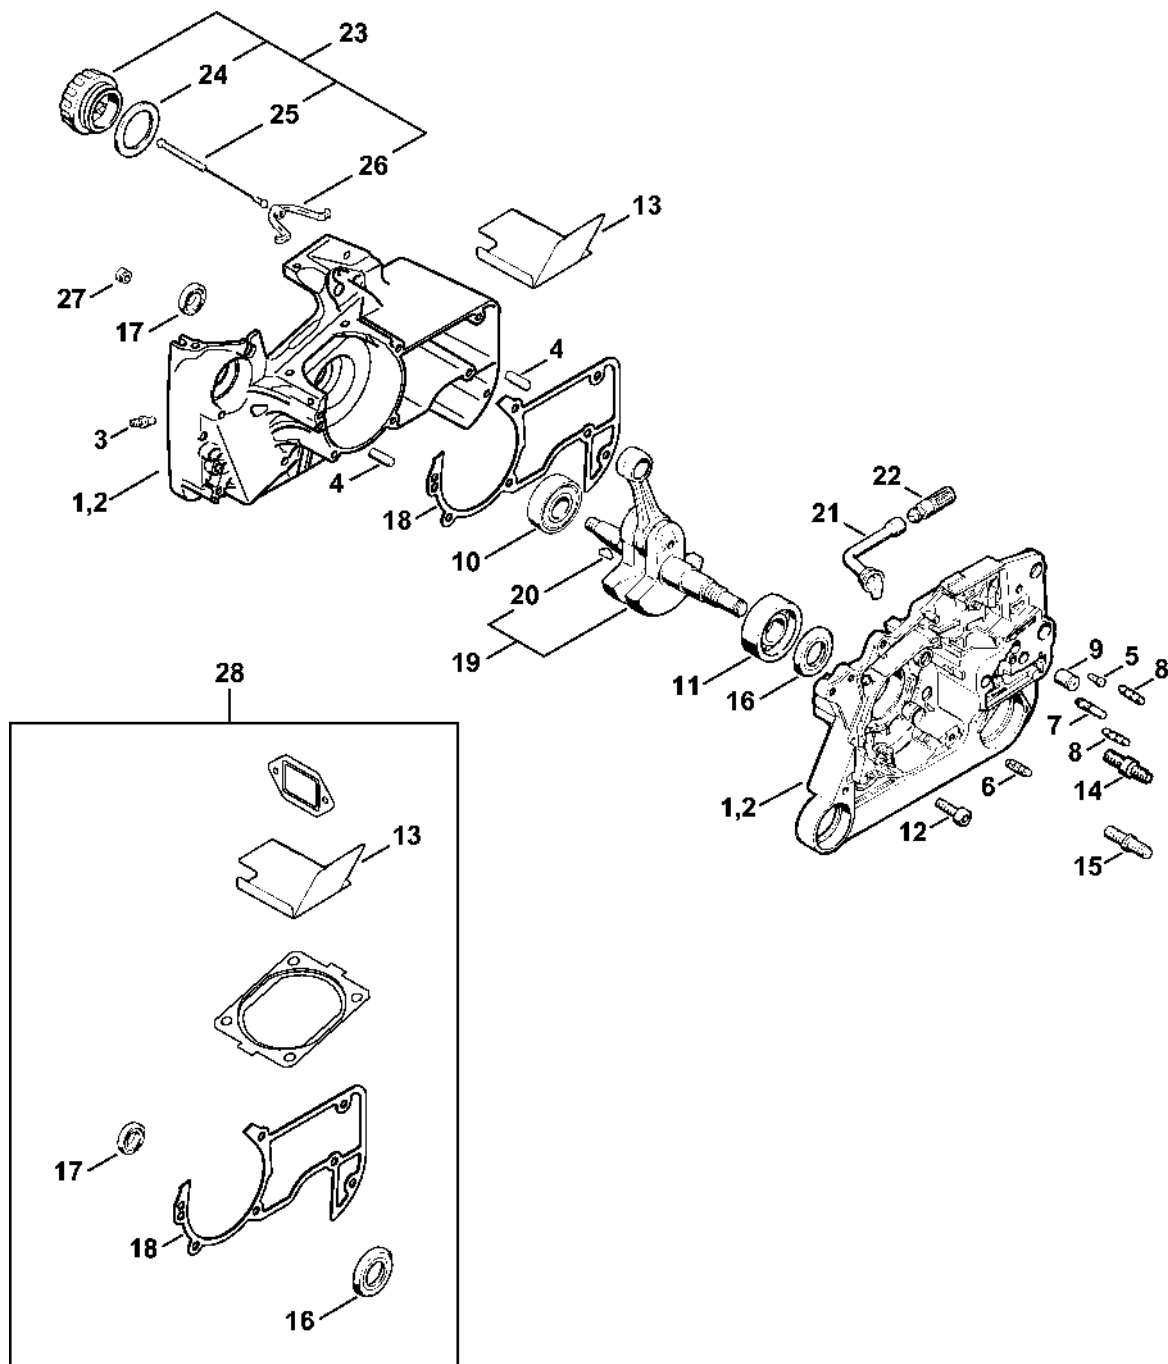

Karter klikového hřídele

1122-GET-0002-40

Karter klikového hřídele

#	Číslo dílu	Popis	Množství	Obsahuje jeden nebo více článků	Poznámky
1	1122 020 2116	Karter klikového hřídele	1	3 - 14	
2	1122 020 2113	Karter klikového hřídele	1	3 - 13, 15	
3	0000 988 5211	Pouzdro	1		
4	9371 470 2610	Válcový kolík 5x18	2		
5	0000 974 1200	Cylindrický drážkovaný hřebík 2,6x8	1		
6	1120 162 5200	Šroub	1		
7	1121 162 5205	Šroub	1		
8	1121 162 5200	Šroub	2		
9	1128 640 9100	Ventil	1		
10	9503 003 6676	Kuličkové ložisko s drážkou 6203	1		
11	9523 003 4555	Kuličkové ložisko s drážkou 17x40x14	1		
12	9022 371 1020	Válcový šroub IS-M5x20	6		
13	1128 084 8302	Tepelně izolační fólie	1		
14	1138 664 2400	Šrouby s přírubou M8	2		
15	0000 953 6605	Šroub s přírubou M8	2		
16	9640 003 1851	Těsnicí kroužek DIN3760-BS17x32,9x3,6	1		
17	9640 003 1561	Těsnicí kroužek BS15x22x4	1		
18	1122 029 0507	Těsnění	1		
19	1122 030 0408	Kliková hřídel	1	20	
20	1120 036 8500	Půlměsíkový klín 2x3,7	1		
21	1122 647 9400	Hadice	1		
22	1117 640 3800	Sací filtr	1		
23	0000 350 0520	Zátka nádrže	1	24 - 26	
24	0000 359 1220	Těsnicí kroužek	1		
25	0000 350 0900	Lano	1		
26	0000 353 0600	Hák	1