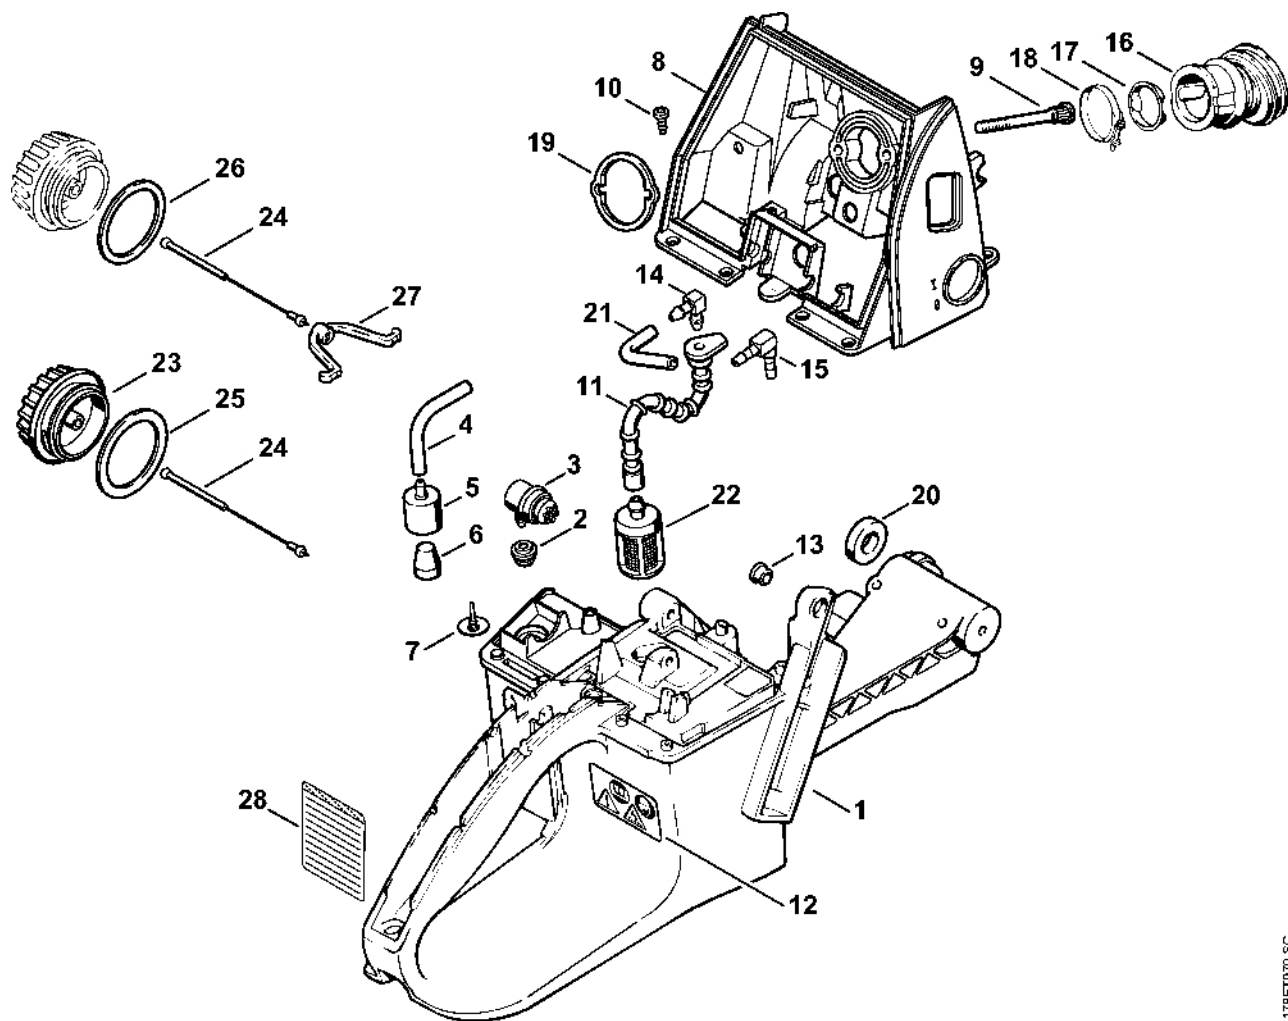

Kryt nádrže

17BET070-SC

Kryt nádrže

#	Číslo dílu	Popis	Množství	Obsahuje jeden nebo více článků	Poznámky
1	1122 350 0826	Kryt nádrže	1	2, 3, 8 - 14	
2	1122 353 9200	Pouzdro	1		
3	0000 350 5802	Odvzdušnění nádrže	1		
4	1122 350 5803	Odvětrání nádrže Do sériového čísla: 163264273	1	5	
5	1122 353 9102	Manžeta Do sériového čísla: 163264273	1		
6	1122 358 1800	Filtr Do sériového čísla: 163264273	1		
7	1110 353 1600	Ventil Do sériového čísla: 163264273	1		
8	1122 120 0104	Kryt karburátoru	1	9	
9	1122 122 6602	Šroub s podložkou	2		
10	9104 003 0650	Parkerův šroub P4x10	7		
11	1124 358 7700	Hadice	1		
12	0000 967 7247	Výstražný piktogram MS	1		
13	0000 963 0808	Pouzdro	1		
14	4224 122 3900	Úhlový spoj	1		
15	1122 353 2600	Úhlová spojka	1		
16	1122 141 2201	Koleno	1		
17	1122 141 1805	Pouzdro	1		
18	9771 021 2620	Svěrka Ø 36x5	1		
19	1128 121 8600	Podložka	1		
20	1128 791 8400	Kroužek	1		
21		Trubka 3,1x5,7x52 mm, R5	1		
	0000 937 5004	Hadice 3,1 x 5,7 mm x 1 m, R5	1		
22	0000 350 3518	Sací síto	1		
23	0000 350 0509	Zátka nádrže	1	24, 25