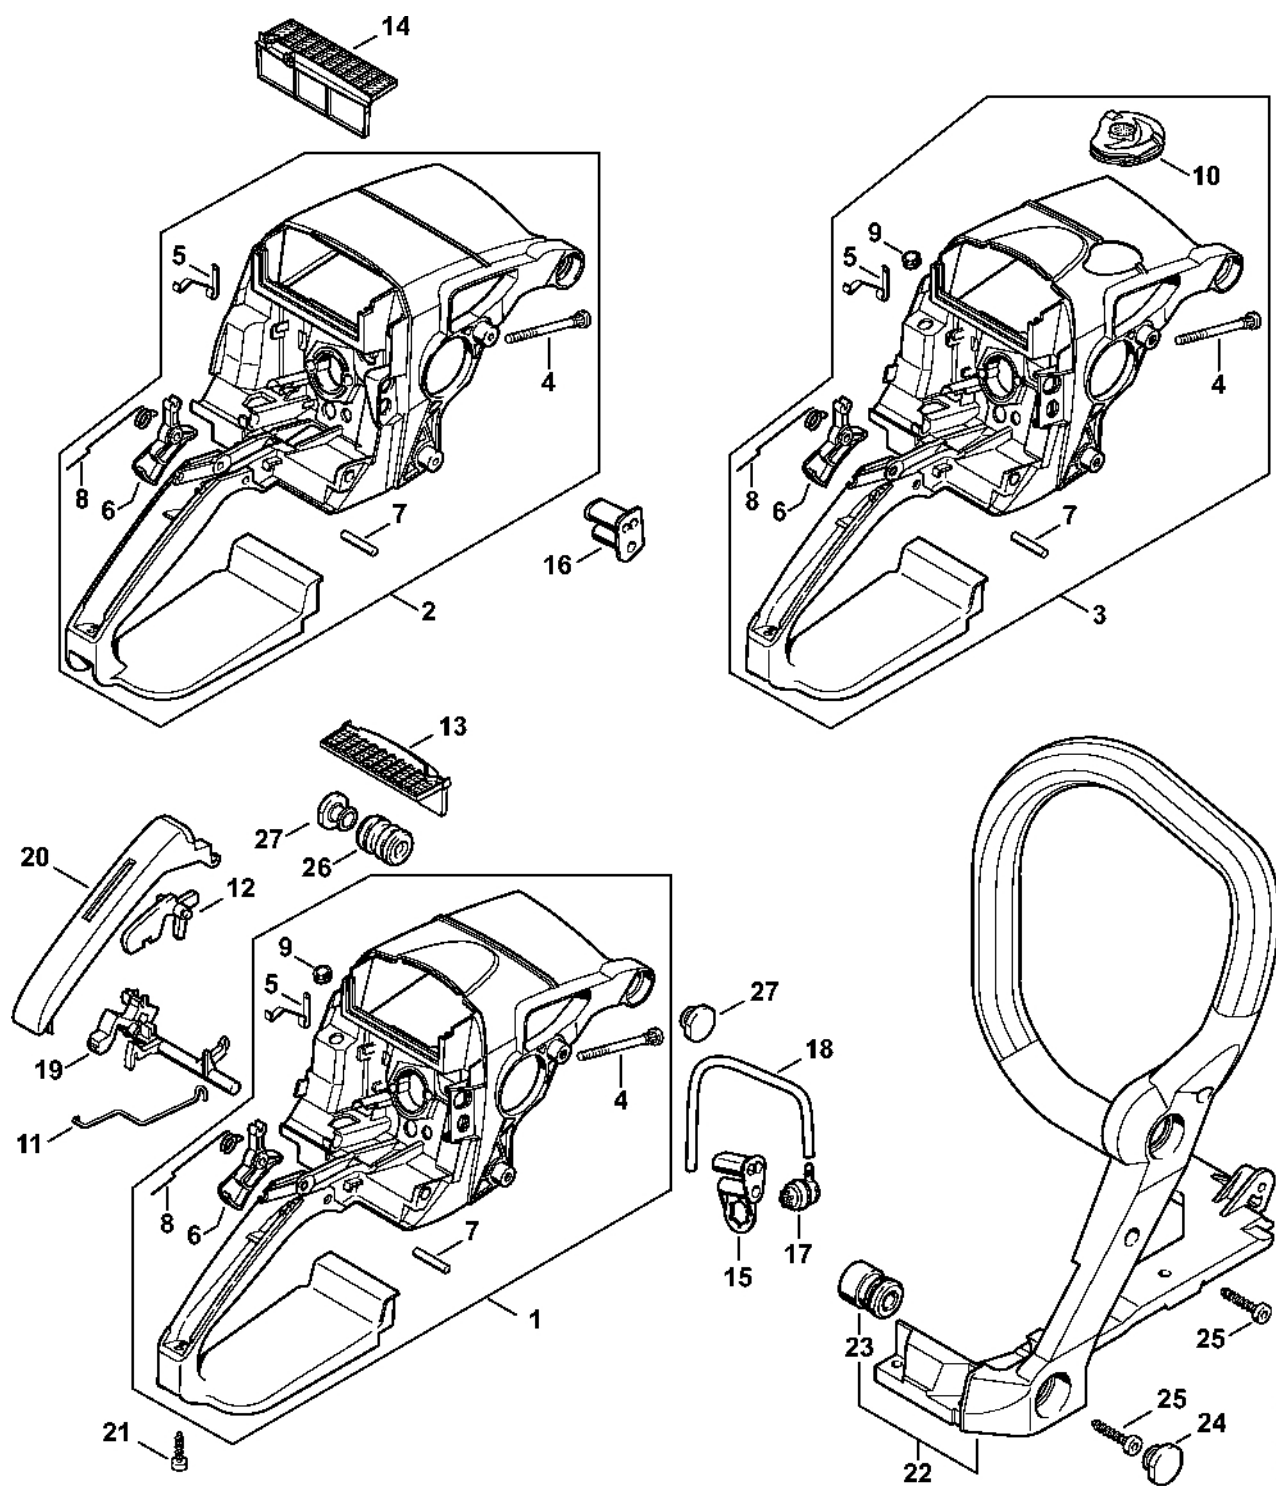

Kryt rukojeti

1127-GET-0025-A0

Kryt rukojeti

#	Číslo dílu	Popis	Množství	Obsahuje jeden nebo více produktů	Poznámky
1	1127 790 1002	Kryt rukojeti	1	4 - 9	
2	1127 790 1001	Kryt rukojeti Do sériového čísla: 156601767	1	4 - 8	
3	1127 790 1008	Kryt rukojeti	1	4 - 10	
4	1122 122 6602	Šroub s podložkou	2		
5	1127 442 1600	Spojovací pružina	1		
6	1128 182 1005	Páčka plynu	1		
7	9371 470 2640	Válcový kolík 5x24	1		
8	1117 182 4500	Ohnutá pružina	1		
9	0000 989 0815	Ochranná objímka	1		
10	1127 084 7400	Pouzdro	1		
11	1127 182 1500	Plynové táhlo	1		
12	1117 182 0805	Zarážková páka	1		
13	1127 124 1501	Předfiltr	1		
14	1127 124 1500	Předfiltr Do sériového čísla: 156601767	1		
15	1127 123 7503	Pouzdro	1		
16	1128 123 7502	Pouzdro Do sériového čísla: 156601767	1		
17	0000 350 5802	Odvzdušnění nádrže	1		
18	1127 358 7600	Hadice	1		
19	1127 182 0900	Řídicí hřídel	1		
20	1123 791 0600	Držák rukojeti	1		
21	9075 478 3015	Válcový šroub IS-D4x15	1		
22	1127 790 1700	Trubková rukojeť	1	23	
23	1123 790 9900	Kroužkový doraz	2		
24	1123 791 7300	Zátka	2