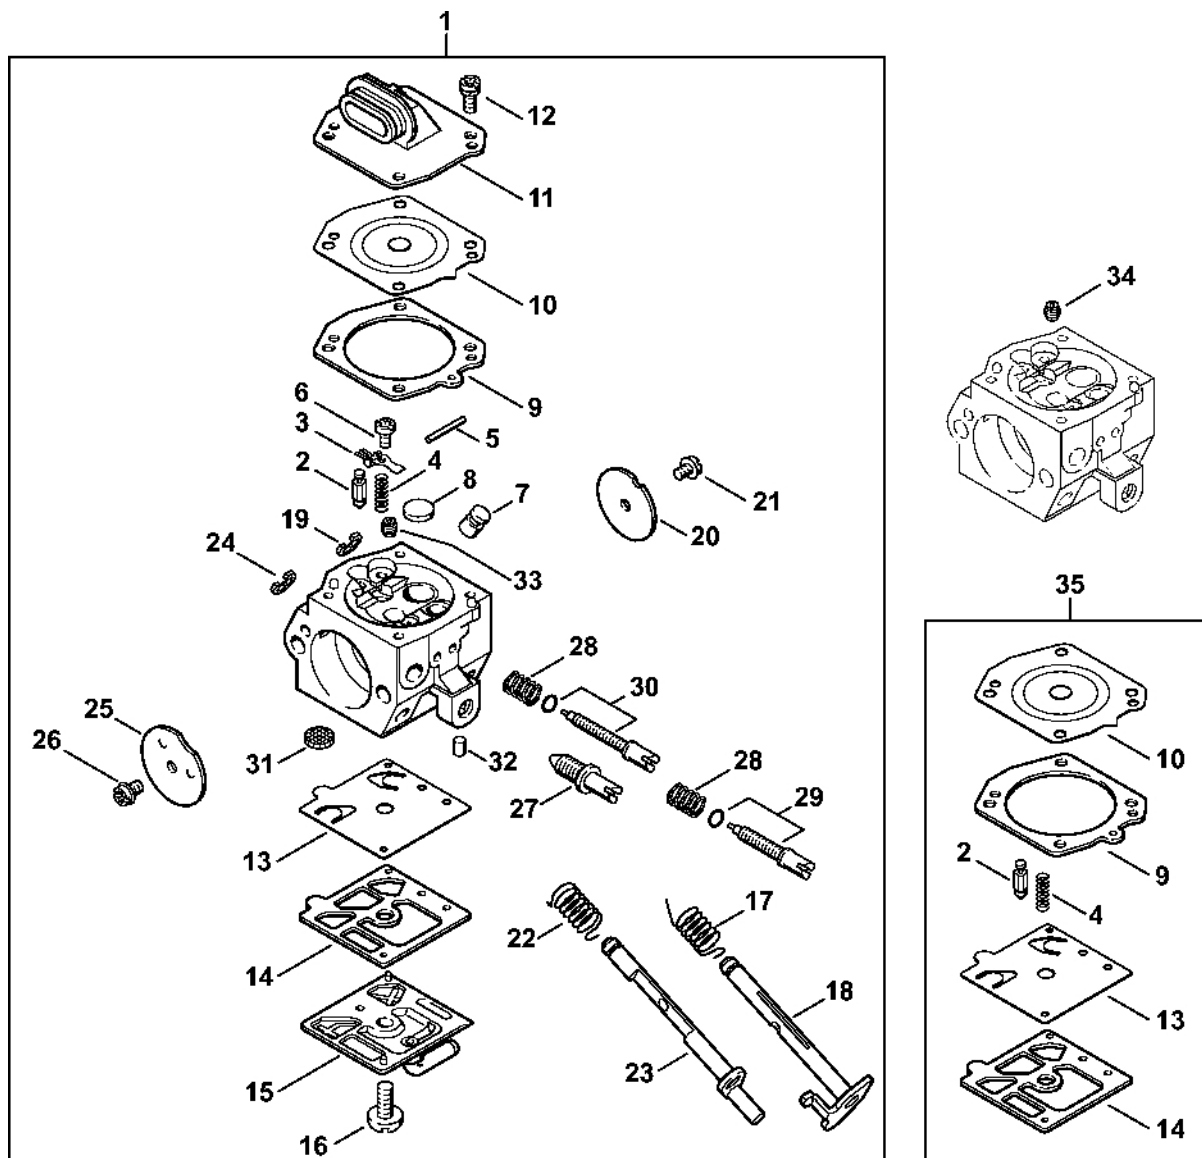

Karburátor HD-19

1127-GET-0006-A0

Karburátor HD-19

#	Číslo dílu	Popis	Množství	Obsahuje jeden nebo více položek	Poznámky
1	1127 120 0650	Karburátor HD-19D	1	2 - 33	
2	4116 121 5100	Vstupní tryska	1		
3	4116 121 5000	Páka pro nastavení přívodu	1		
4	4116 122 3002	Pružina	1		
5	1113 121 9200	Osa	1		
6	1114 122 7400	Šrouby s kulatou hlavou	1		
7	1128 121 5403	Tryska s ventilem	1		
8	4117 122 9402	Zátka	1		
9	1128 129 0906	Těsnění	1		
10	4116 121 4700	Regulační membrána	1		
11	1128 121 0801	Kryt	1		
12	1121 122 7101	Šroub	4		
13	4116 121 4800	Membrána čerpadla	1		
14	4116 129 0902	Těsnění	1		
15	1127 121 0800	Víko	1		
16	1114 122 7100	Šroub	1		
17	1127 122 3200	Ohnutá pružina	1		
18	1127 120 7100	Osa motýlku s pákou	1		
19	1117 122 9000	Pojistný kroužek	1		
20	1127 121 3301	Křídlová matice	1		
21	1115 122 7400	Šrouby s kulatou hlavou	1		
22	1127 122 3205	Ohnutá pružina	1		
23	1127 120 7200	Osa startovací klapky s pákou	1		
24	1123 122 9000	Circlip	1		
25	1122 121 2900	Startovací klapka	1		
26	1110 122 7400	Šrouby s kulatou hlavou	1