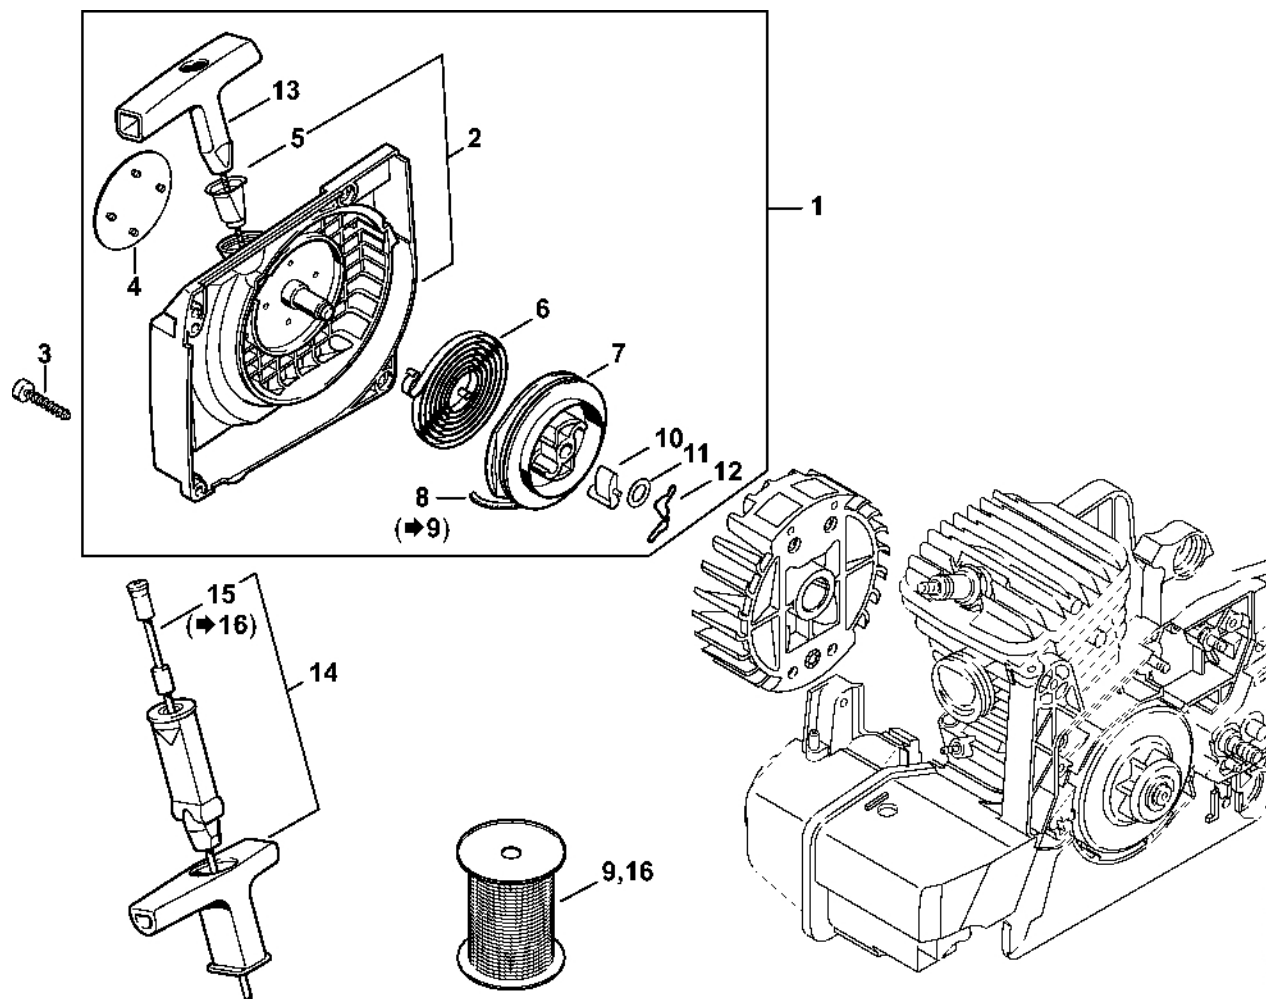

Kryt ventilátoru s rozběhovým motorem

Kryt ventilátoru s rozběhovým motorem

#	Číslo dílu	Popis	Množství	Obsahuje jeden nebo více článků	Poznámky
1	1127 080 2108	Kryt ventilátoru se startérem	1	2, 4 - 8, 10 - 13	
2	1127 080 1802	Kryt ventilátoru	1	5	
3	9075 478 4155	Válcový šroub IS-D5x24	4		
4	1127 967 1502	Identifikační štítek MS 390	1		
5	1110 084 9102	Pouzdro	1		
6	1129 190 0601	Vratná pružina	1		
7	1128 195 0400	Kladka	1		
8	1113 195 8200	Spouštěcí lano Ø 3,5x960 mm	1		
9	0000 930 2203	Spouštěcí kabel Ø 3,5 mm x 30,5 m	1		
9	0000 930 2212	Spouštěcí kabel Ø 3,5 mm x 60,8 m	1		
10	1125 195 7200	Ráčna	2		
11	0000 958 0923	Podložka	1		
12	1128 195 3500	Pružina	1		
13	1121 195 3400	Rukojeť	1		
14	1128 190 3400	Rukojeť ElastoStart Ø 3,5 mm	1	15	
15	1128 190 2900	Startovací kabel Ø 3,5 mm	1		
16	0000 930 2267	Spouštěcí kabel Ø 3,5 mm / 28 kusů	1