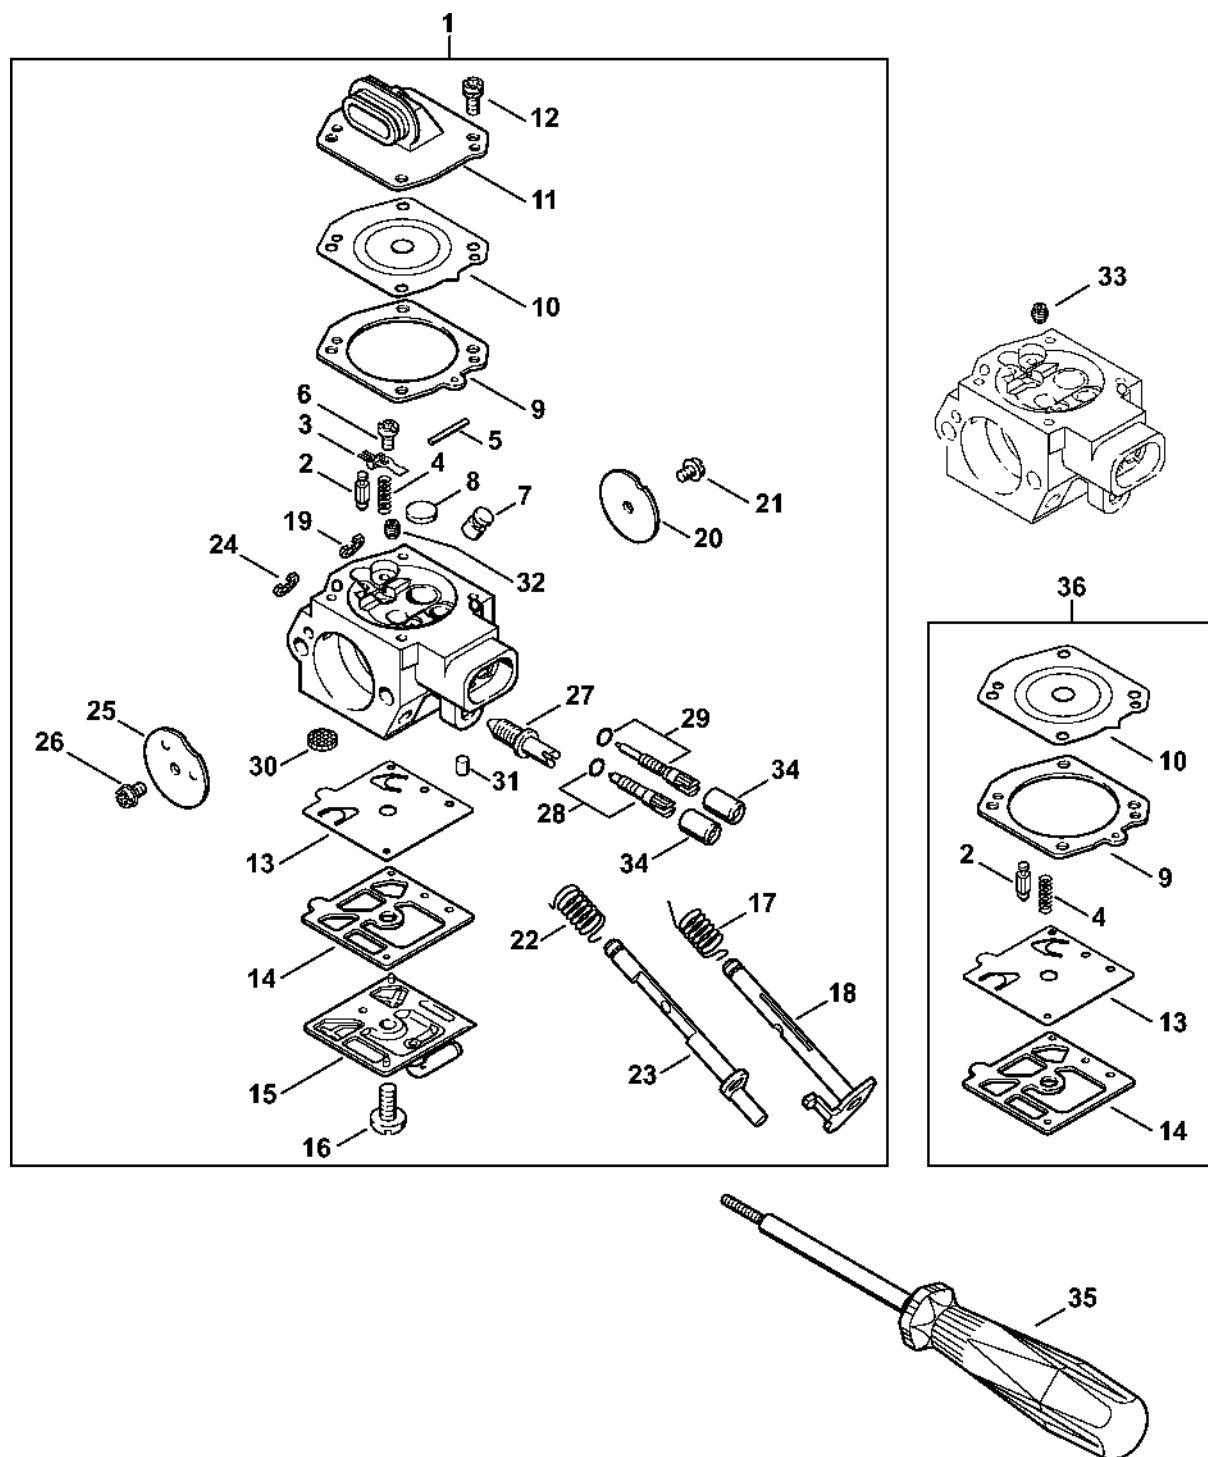

Karburátor HD-21

1127-GET-0005-A0

Karburátor HD-21

#	Číslo dílu	Popis	Množství	Obsahuje jeden nebo více článků	Poznámky
1	1127 120 0605	Karburátor HD-21D	1	2 - 32, 34	
2	4116 121 5100	Vstupní tryska	1		
3	4116 121 5000	Páka pro nastavení přívodu	1		
4	4116 122 3002	Pružina	1		
5	1113 121 9200	Osa	1		
6	1114 122 7400	Šrouby s kulatou hlavou	1		
7	1128 121 5403	Tryska s ventilem	1		
8	4117 122 9402	Zátka	1		
9	1128 129 0906	Těsnění	1		
10	4116 121 4700	Regulační membrána	1		
11	1128 121 0801	Kryt	1		
12	1121 122 7101	Šroub	4		
13	4116 121 4800	Membrána čerpadla	1		
14	4116 129 0902	Těsnění	1		
15	1127 121 0800	Víko	1		
16	1114 122 7100	Šroub	1		
17	1127 122 3200	Ohnutá pružina	1		
18	1127 120 7100	Osa škrticí klapky s pákou	1		
19	1117 122 9000	Circlip	1		
20	1127 121 3301	Křídlová matice	1		
21	1115 122 7400	Šrouby s kulatou hlavou	1		
22	1127 122 3205	Ohnutá pružina	1		
23	1127 120 7200	Osa startovací klapky s pákou	1		
24	1123 122 9000	Pojistný kroužek	1		
25	1122 121 2900	Startovací klapka	1		
26	1110 122 7400	Šrouby s kulatou hlavou	1