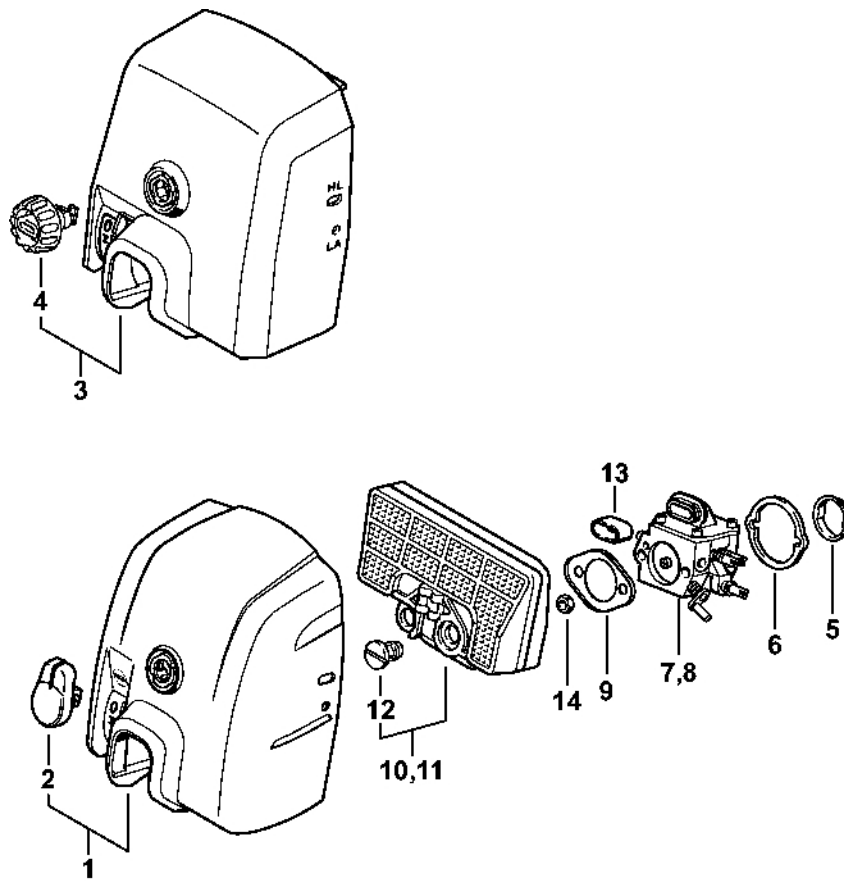

Kryt rukojeti

1127-GET-0025-A0

Kryt rukojeti

#	Číslo dílu	Popis	Množství	Obsahuje jeden nebo více produktů	Poznámky
1	1127 790 1002	Kryt rukojeti	1	4 - 9	
2	1127 790 1001	Kryt rukojeti Do sériového čísla: 156601767	1	4 - 8	
3	1127 790 1008	Kryt rukojeti	1	4 - 10	
4	1122 122 6602	Šroub s podložkou	2		
5	1127 442 1600	Spojovací pružina	1		
6	1128 182 1005	Páčka plynu	1		
7	9371 470 2640	Válcový kolík 5x24	1		
8	1117 182 4500	Ohnutá pružina	1		
9	0000 989 0815	Ochranná objímka	1		
10	1127 084 7400	Pouzdro	1		
11	1127 182 1500	Plynové táhlo	1		
12	1117 182 0805	Zarážková páka	1		
13	1127 124 1501	Předfiltr	1		
14	1127 124 1500	Předfiltr Do sériového čísla: 156601767	1		
15	1127 123 7503	Pouzdro	1		
16	1128 123 7502	Pouzdro Do sériového čísla: 156601767	1		
17	0000 350 5802	Odvzdušnění nádrže	1		
18	1127 358 7600	Hadice	1		
19	1127 182 0900	Řídicí hřídel	1		
20	1123 791 0600	Držák rukojeti	1		
21	9075 478 3015	Válcový šroub IS-D4x15	1		
22	1127 790 1700	Trubková rukojeť	1	23	
23	1123 790 9900	Kroužkový doraz	2		
24	1123 791 7300	Zátka	2		

Kryt rukojeti

#	Číslo dílu	Popis	Množství	Obsahuje jeden nebo více článků	Poznámky
25	9075 478 4155	Válcový šroub IS-D5x24	7		
26	1123 791 2805	Kroužkový doraz	1		
27	1123 791 7310	Zátka	2		

Kryt karburátoru, vzduchový filt