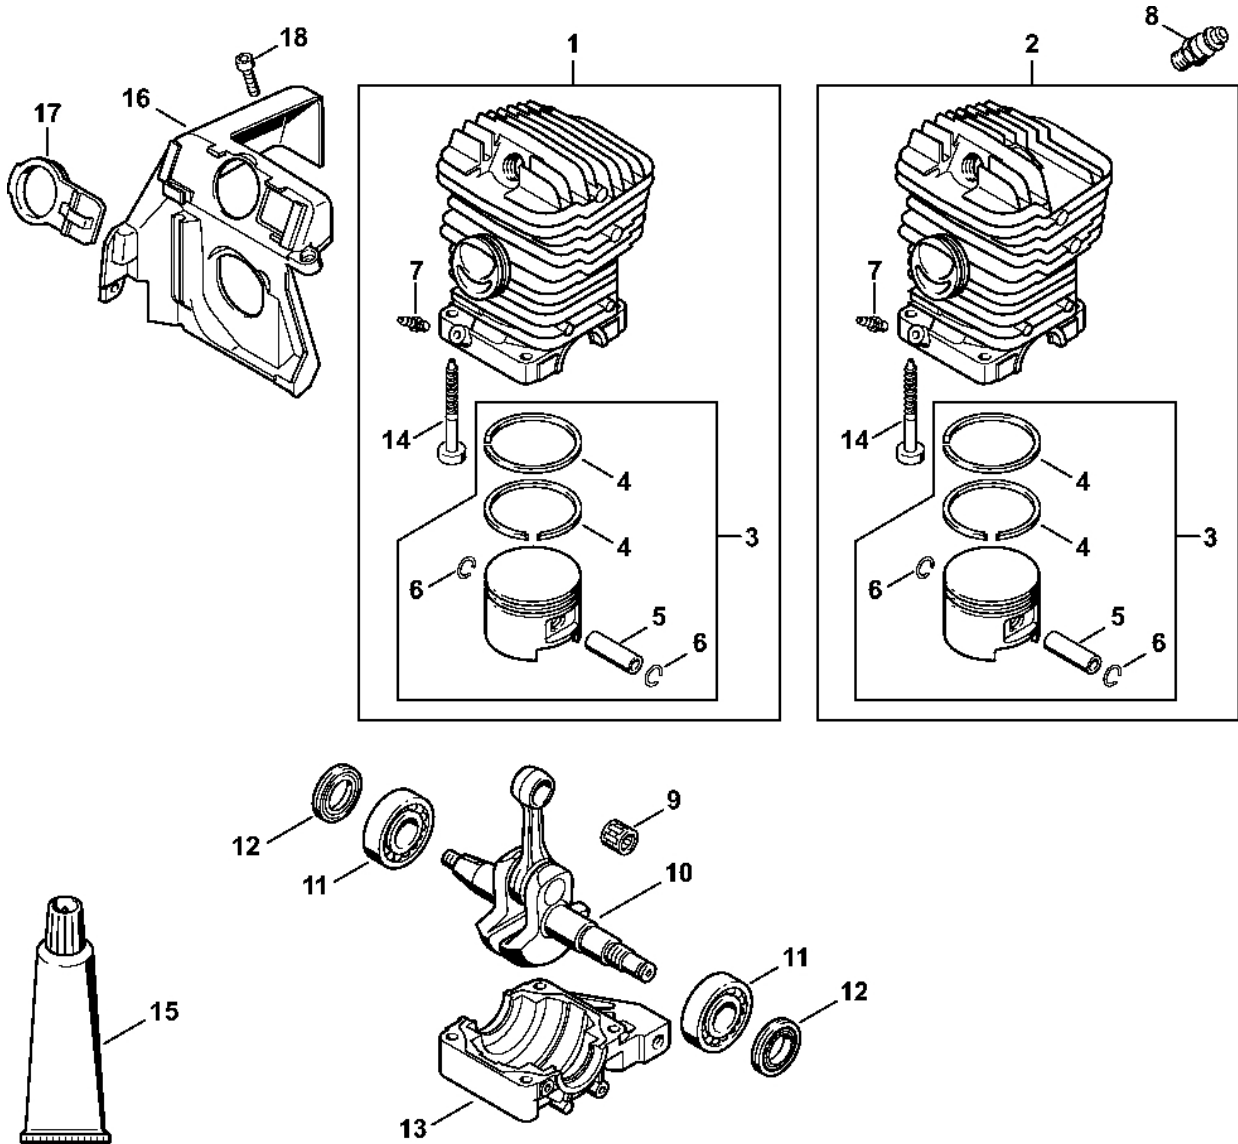

MS 390

Seznam dílů
27.01.2023
Francie,
francouzština

Obsah

Válec	2	Omezovací lišta	65
Kryt motoru	4	Montážní šroub	67
Olejové čerpadlo, spojka	6	Šroubovák	69
Brzda řetězu, tlumič výfuku	9	Nastavovací kotouč	71
Zapalovací zařízení	12	Momentový klíč s optickým/akustickým ukazatelem akustickým	73
Kryt ventilátoru se startérem	14	Momentový klíč	75
Kryt rukojeti	16	Momentový klíč s optickým/ akustickým	77
Kryt karburátoru, vzduchový filtr	19	Momentový klíč	79
Karburátor HD-19	21	Svorka (s profilem č. 6)	81
Karburátor HD-21	24	Příruba	83
Nářadí, volitelné příslušenství	27	Šroubovák	85
Číslo stroje	29	Montážní stojan	87
Montážní nástroj	31	Upevňovací deska	89
Montážní šroub	33	Montážní nástroj 10	91
Těsnicí deska	35	Extraktory	93
Šroubovák T27x125	37	Sada kontrolních nástrojů	95
Montážní trubka	39	Čerpadlo	97
Montážní objímka	41	Šroubovák T27x150	99
Nastavovací kalibr	43		
Nasazovací objímka	45		
Svorka	47		
Příruba	49		
Montážní háček	51		
Otáčecí šroub M8	53		
Nástavec 13	55		
Nástavec 19	57		
Montážní háček	59		
Vytahovač	61		
Pouzdro	63		