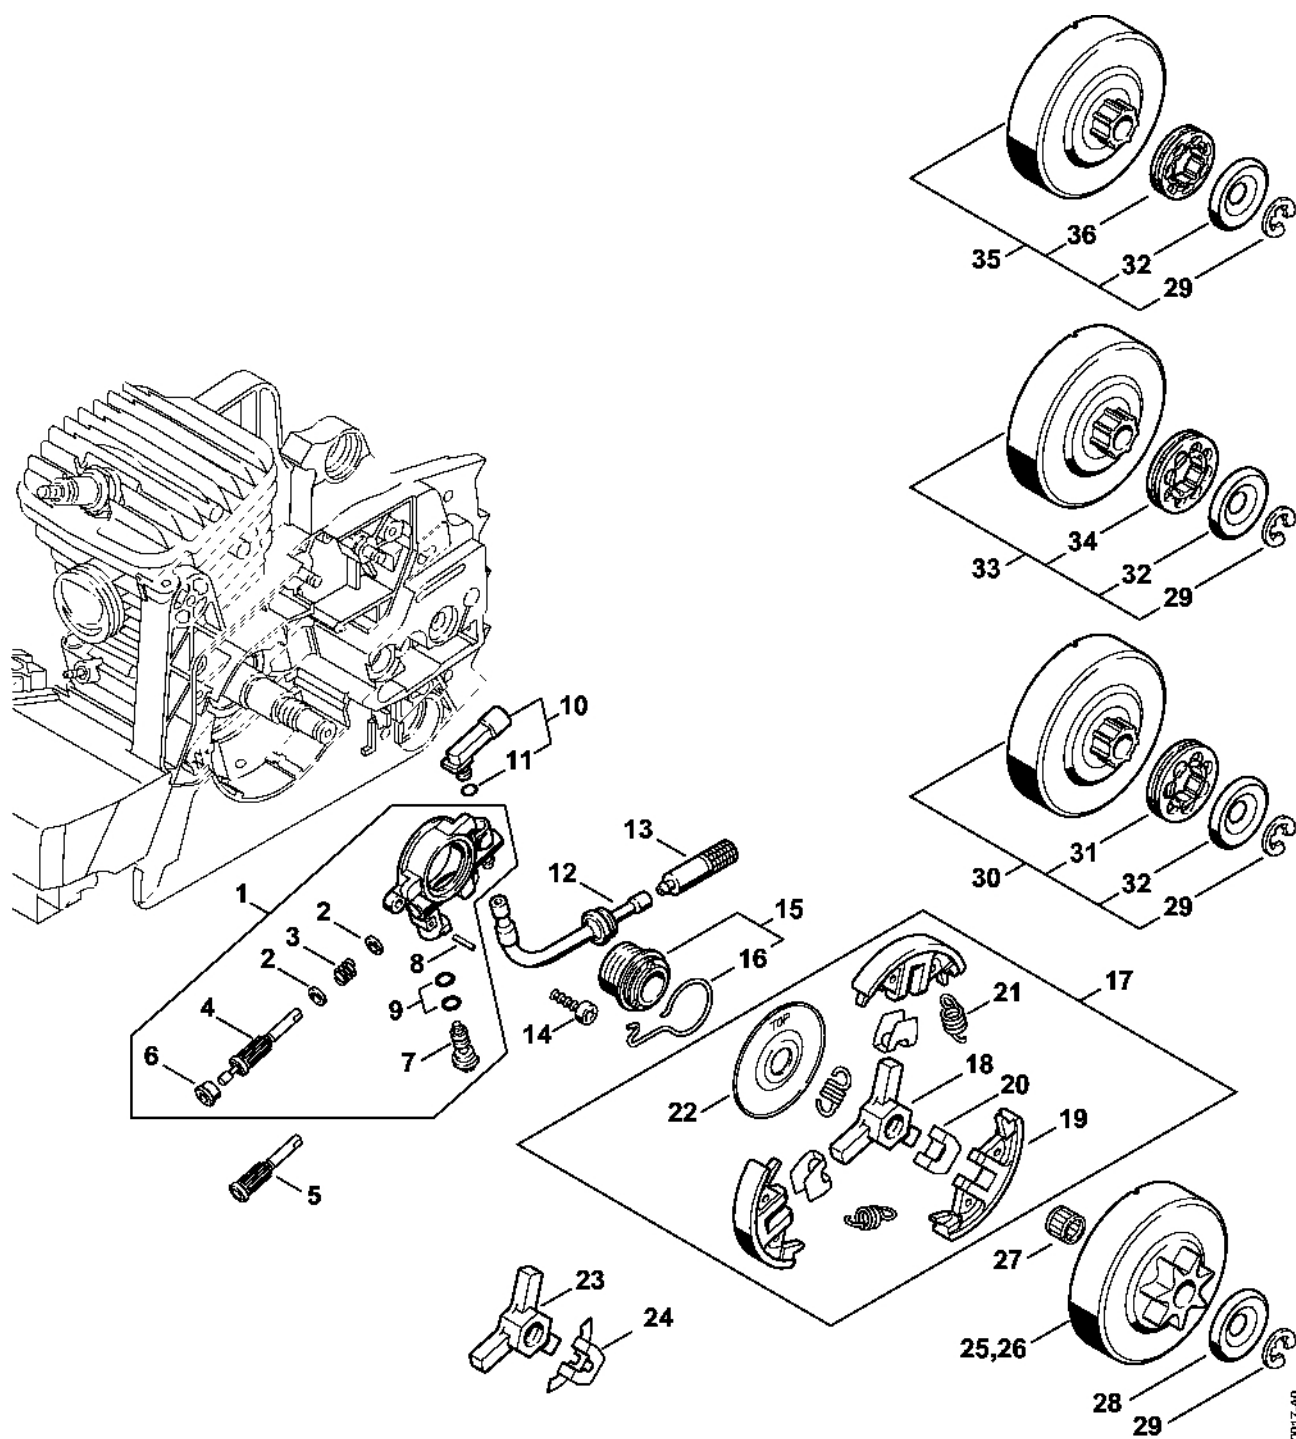

Olejové čerpadlo, spojka

1127-GET-0017-A0

Olejové čerpadlo, spojka

#	Číslo dílu	Popis	Množství	Obsahuje jeden nebo více článků	Poznámky
1	1127 640 3204	Olejové čerpadlo	1	2 - 4, 6 - 9	
2	0000 958 0408	Podložka	2		
3	0000 997 0615	Tlačná pružina	1		
4	1127 647 0602	Píst čerpadla 0,88 mm Nad sériovým číslem: 167095713	1		
5	1127 647 0601	Píst čerpadla 0,88 mm Do sériového čísla: 166894167	1		
6	1121 641 9400	Ložisko	1		
7	1128 647 4806	Nastavovací šroub	1		
8	9380 620 1090	Pružný kolík 2x10	1		
9	9646 945 0160	O-kroužek 4x2	2		
10	1127 640 9200	Úhlová spojka	1	11	
11	9645 945 7444	O-kroužek 4x1,5	1		
12	1127 647 9400	Hadice	1		
13	1127 640 3800	Sací filtr	1		
14	9075 478 3015	Válcový šroub IS-D4x15	2		
15	1125 640 7110	Šnekový šroub	1	16	
16	1125 647 2400	Pružina	1		
17	1127 160 2051	Spojka	1	18 - 22	
18	1127 162 3200	Spojka	1		
19	1125 162 0802	Masselotte	3		
20	1127 162 3000	Upevňovací díl	3		
21	0000 997 0909	Napínací pružina	3		
22	1127 162 1000	Krycí podložka	1		
23	1125 162 3201	Spojovací prvek	1		
24	1125 162 3000	Upevňovací díl	1		