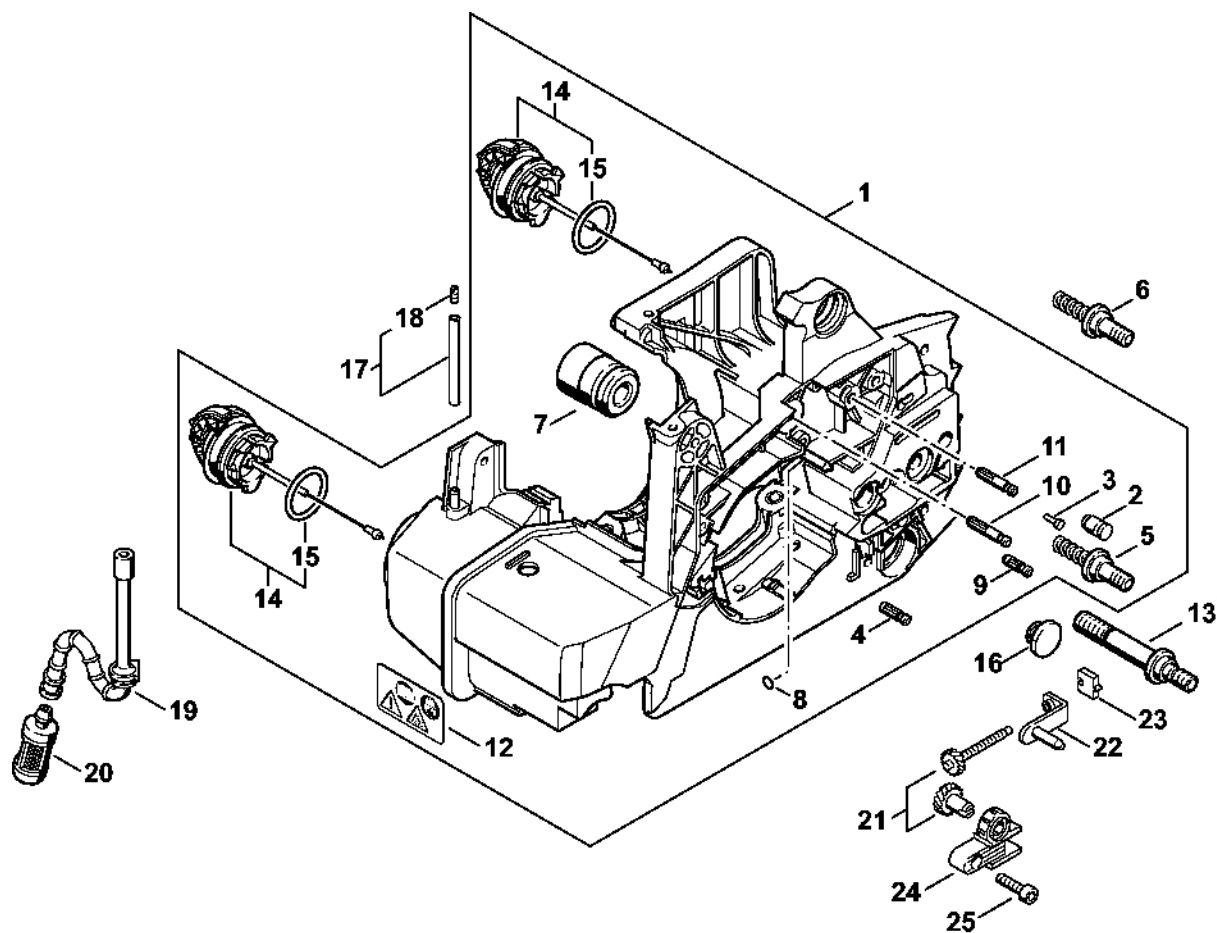

Kryt motoru

1127-GET-0015-A0

Kryt motoru

#	Číslo dílu	Popis	Množství	Obsahuje jeden nebo více článků	Poznámky
1	1127 020 3006	Kryt motoru	1	2 - 5, 7 - 12, 14, 15	
2	1128 640 9100	Ventil	1		
3	0000 974 1200	Cylindrický drážkovaný hřebík 2,6x8	1		
4	1120 162 5200	Šroub	1		
5	1127 664 2400	Šroub s přírubou	1		
6	1127 664 2410	Šroub s přírubou D9/M8	1		
7	1127 790 9900	Kroužkový doraz	1		
8	9645 945 7444	O-kroužek 4x1,5	1		
9	1121 162 5200	Šroub	1		
10	1123 162 5205	Šroub	1		
11	1123 162 5200	Šroub	1		
12	0000 967 7247	Výstražný piktogram MS	1		
13	1127 664 2405	Šrouby s přírubou	1		
14	0000 350 0533	Zátka nádrže	2	15	
15	9645 948 7734	O-kroužek 25x3,5	2		
16	1123 791 7300	Zátka	1		
17	1117 350 5800	Odvzdušnění nádrže Do sériového čísla: 156601767	1	18	
18	1120 358 8105	Větrací vložka Do sériového čísla: 156601767	2		
19	1127 358 7703	Hadice	1		
20	0000 350 3500	Sací filtr	1		
21	1127 007 1003	Sada přímého ozubeného kola / napínacího šroubu	1		
22	1127 640 1900	Napínací lišta	1		
23	1123 664 1400	Tlaková komora	1		
24	1127 664 2200	Kryt	1		
25	9075 478 3015	Válcový šroub IS-D4x15	1