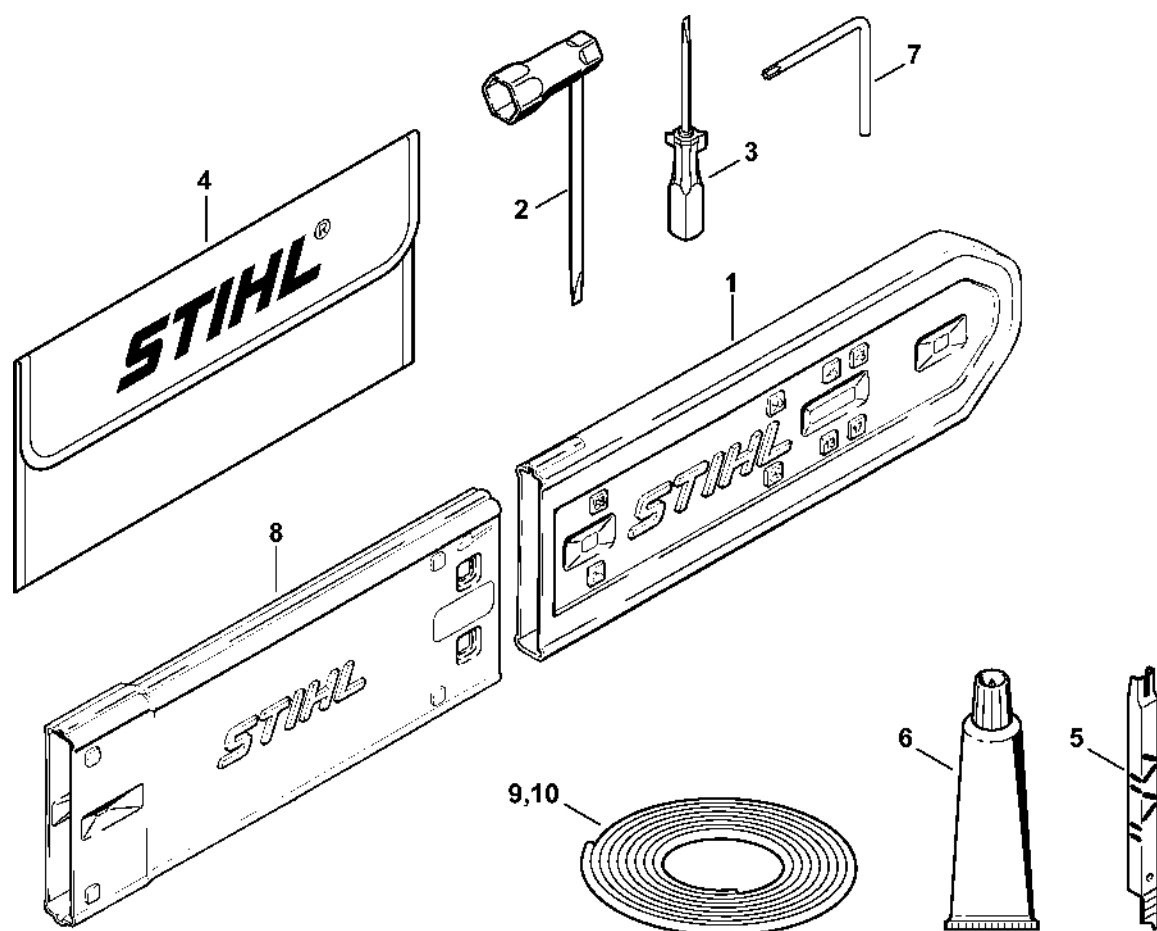

Nástroje, volitelné příslušenství

1127-GET-0035-A0

Nástroje, volitelné příslušenství

#	Číslo dílu	Popis	Množství	Obsahuje jeden nebo více článků	Poznámky
1	0000 792 9129	Ochrana řetězu	1		
2	1129 890 3401	Víceúčelový klíč	1		
3	0000 890 2300	Šroubovák	1		
4	0000 891 0810	Sáček na nářadí	1		
5	1110 893 4000	Brusný kalibr	1		
6	0783 830 2000	Těsnicí pasta HT červená	1		
7	0812 370 1000	Šroubovák T27x120x70	1		
8	0000 792 9132	Ochrana řetězu prodloužení 63 cm	1		
9	0751 010 1110	Kabel 10 m	1		
10	0000 930 2251	Zapalovací kabel 10 m	1