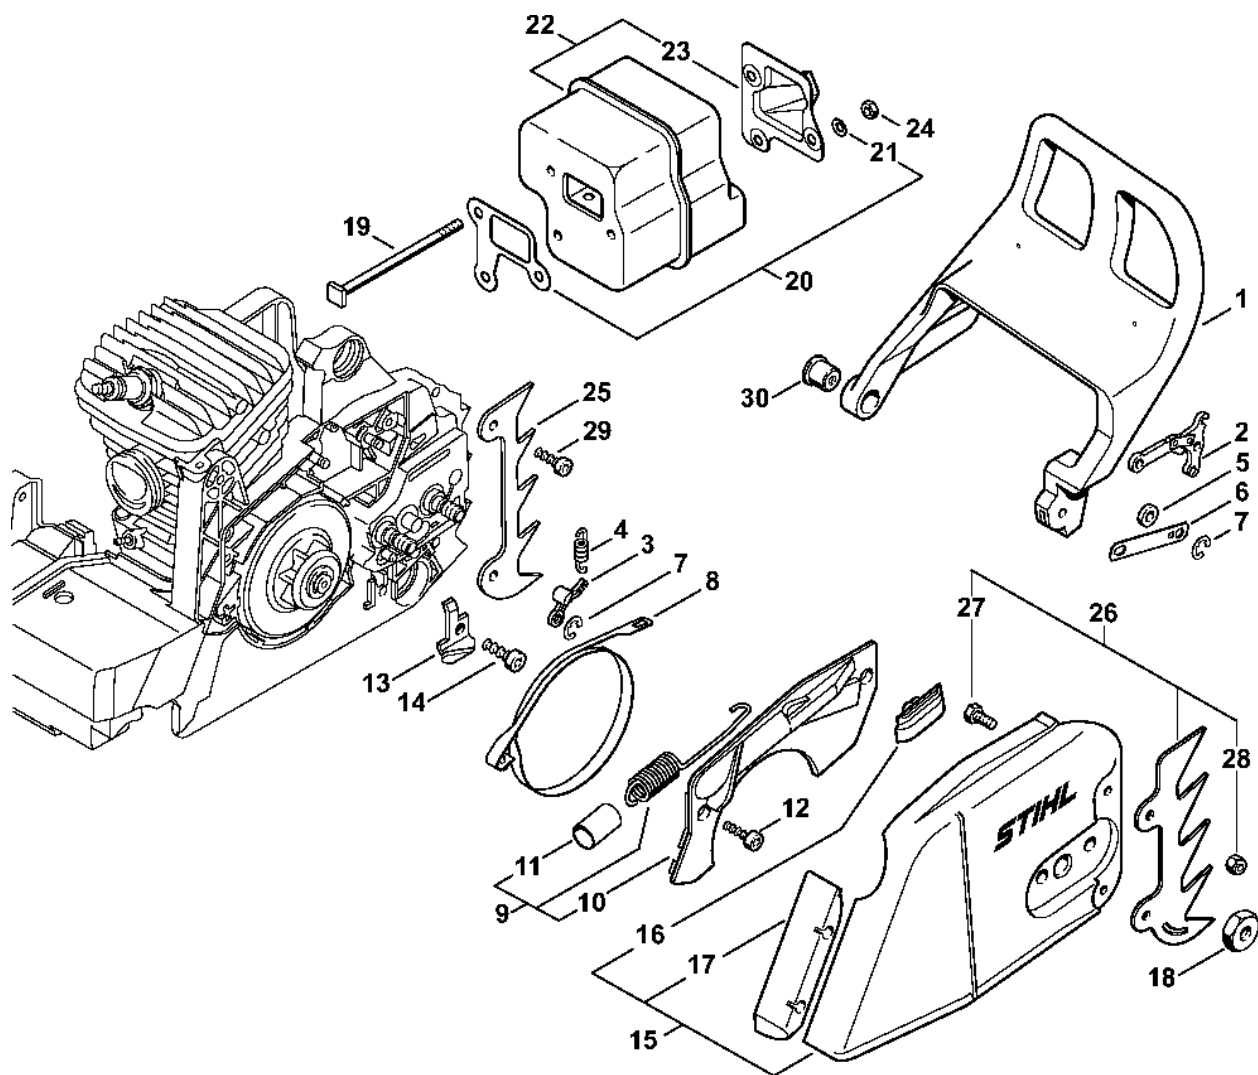

Řetězová brzda, tlumič

1127-GET-0019-A0

Řetězová brzda, tlumič

#	Číslo dílu	Popis	Množství	Obsahuje jeden nebo více článků	Poznámky
1	1127 792 9100	Chráníč rukou	1		
2	1128 160 5000	Páka	1		
3	1121 162 5010	Páka	1		
4	0000 997 0628	Pružina	1		
5	0000 958 0521	Podložka	1		
6	1127 162 5800	Upevňovací příruba	1		
7	9460 624 0400	Zajišťovací kroužek 4	2		
8	1125 160 5400	Brzdová objímka	1		
9	1127 160 5550	Napínací pružina s krytem	1	10, 11	
10	1127 021 1102	Víko	1		
11	1125 162 8002	Hadice 20 mm	1		
12	9075 478 3015	Válcový šroub IS-D4x15	2		
13	1119 656 7705	Zarážka řetězu	1		
14	9075 478 4115	Válcový šroub IS-D5x16	1		
15	1128 640 1706	Kryt ozubeného kola	1	16, 17	
16	1121 648 6610	Kluzná lišta	4		
17	1125 656 1501	Ochranný díl	1		
18	0000 955 0801	Šestihranná matice M8	2		
19	1127 148 1200	Šroub	3		
20	1127 149 0600	Těsnění tlumiče	1	21	
21	9331 630 0120	Upevňovací podložka 5	3		
22	1127 140 0601	Tlumič	1	23	Standard
23	1127 145 1601	Víko	1		Standard
24	9216 263 0700	Šestihranná matice M5	3		
25	1128 664 0500	Svorka	1		
26	0000 660 0850	Dráp	1	27, 28