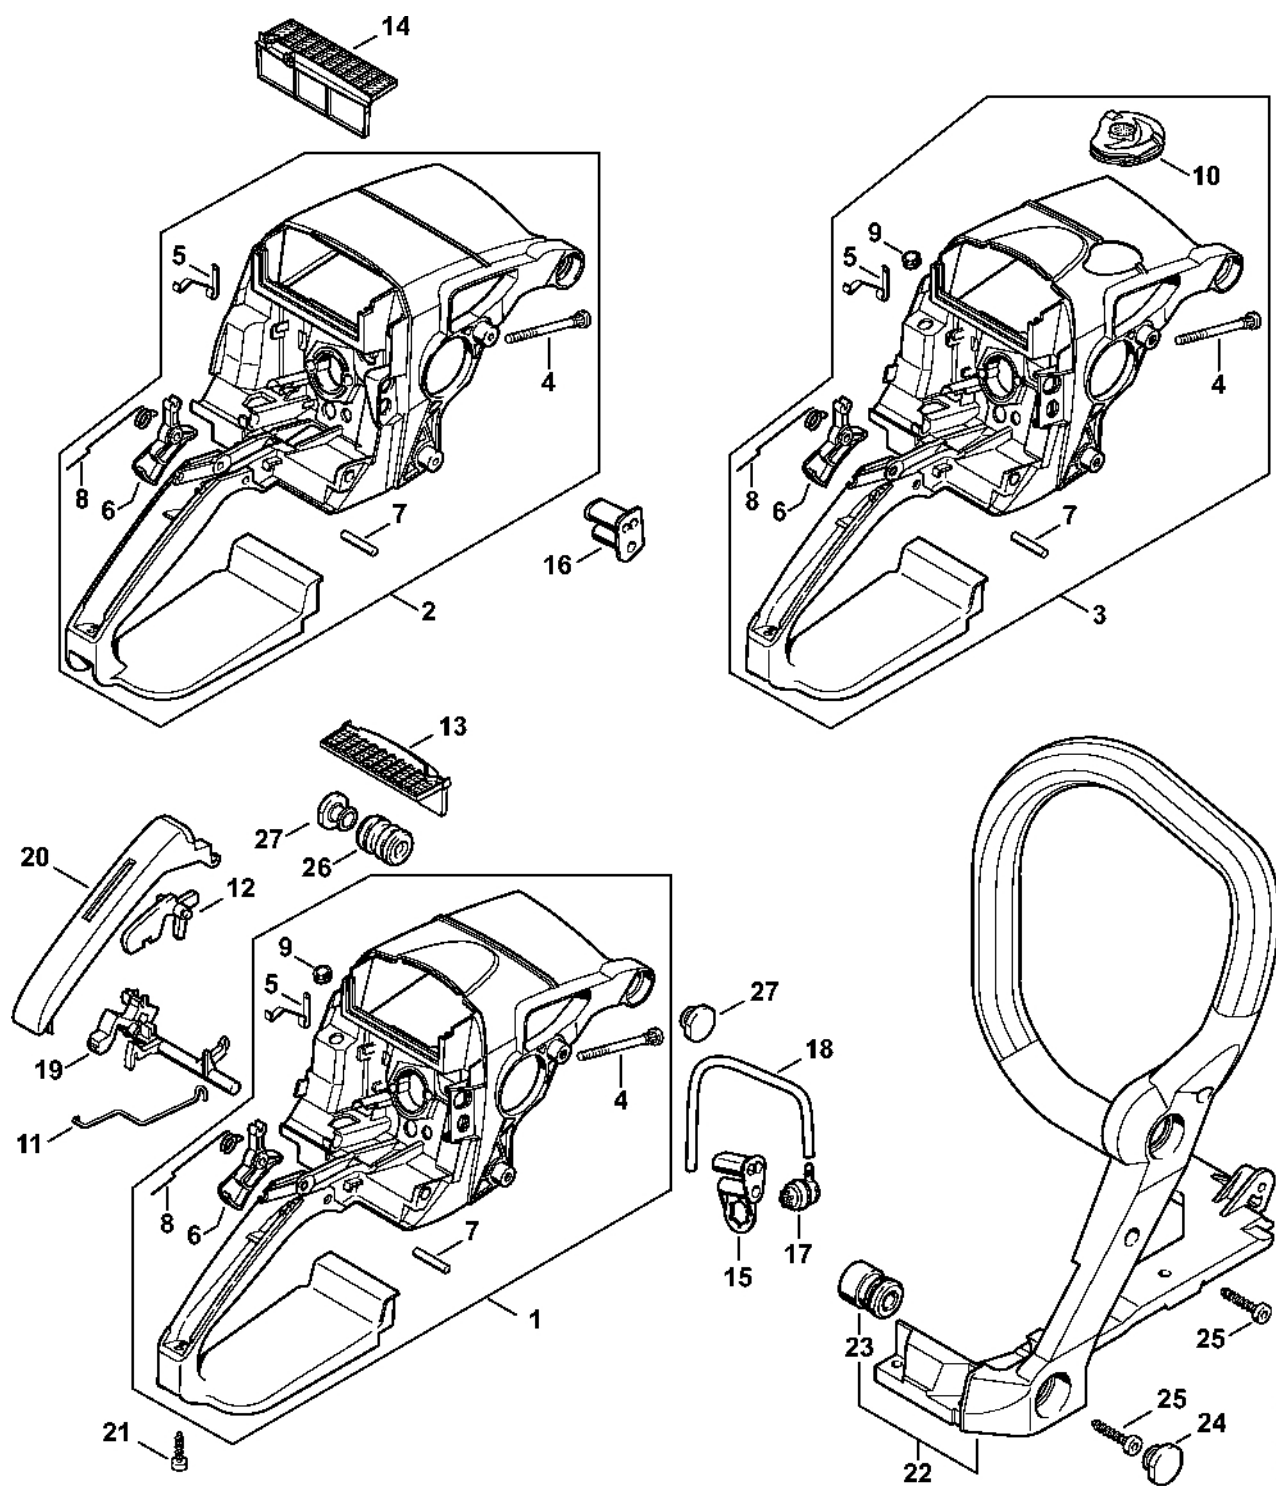

Kryt rukojeti

1127-GET-0025-A0

Kryt rukojeti

#	Číslo dílu	Popis	Množství	Obsahuje jeden nebo více článků	Poznámky
1	1127 790 1002	Kryt rukojeti	1	4 - 9	
2	1127 790 1001	Kryt rukojeti Do sériového čísla: 156601767	1	4 - 8	
3	1127 790 1008	Kryt rukojeti	1	4 - 10	
4	1122 122 6602	Šroub s podložkou	2		
5	1127 442 1600	Spojovací pružina	1		
6	1128 182 1005	Páčka plynu	1		
7	9371 470 2640	Válcový kolík 5x24	1		
8	1117 182 4500	Ohnutá pružina	1		
9	0000 989 0815	Ochranná objímka	1		
10	1127 084 7400	Pouzdro	1		
11	1127 182 1500	Plynové táhlo	1		
12	1117 182 0805	Zarážková páka	1		
13	1127 124 1501	Předfiltr	1		
14	1127 124 1500	Předfiltr Do sériového čísla: 156601767	1		
15	1127 123 7503	Pouzdro	1		
16	1128 123 7502	Pouzdro Do sériového čísla: 156601767	1		
17	0000 350 5802	Odvzdušnění nádrže	1		
18	1127 358 7600	Hadice	1		
19	1127 182 0900	Řídicí hřídel	1		
20	1123 791 0600	Držák rukojeti	1		
21	9075 478 3015	Válcový šroub IS-D4x15	1		
22	1127 790 1700	Trubková rukojeť	1	23	
23	1123 790 9900	Kroužkový doraz	2		
24	1123 791 7300	Zátka	2