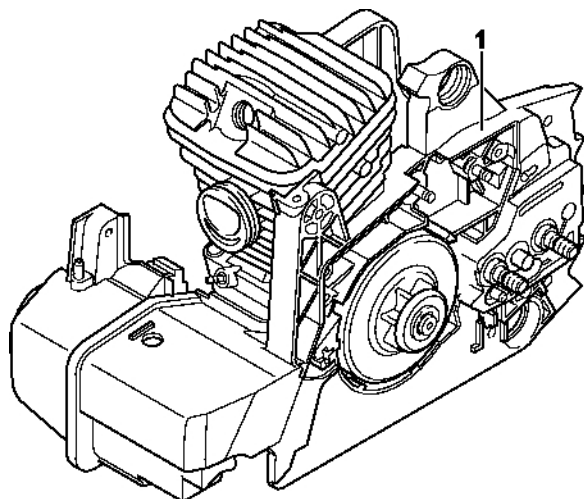

Nástroje, volitelné příslušenství

#	Číslo dílu	Popis	Množství	Obsahuje jeden nebo více článků	Poznámky
1	0000 792 9129	Ochrana řetězu	1		
2	1129 890 3401	Víceúčelový klíč	1		
3	0000 890 2300	Šroubovák	1		
4	0000 891 0810	Sáček na nářadí	1		
5	1110 893 4000	Brusný kalibr	1		
6	0783 830 2000	Trubka s těsnicí pastou HT červená	1		
7	0812 370 1000	Šroubovák T27x120x70	1		
8	0000 792 9132	Ochrana řetězu prodloužení 63 cm	1		
9	0751 010 1110	Kabel 10 m	1		
10	0000 930 2251	Zapalovací kabel 10 m	1		

209ET090 SC