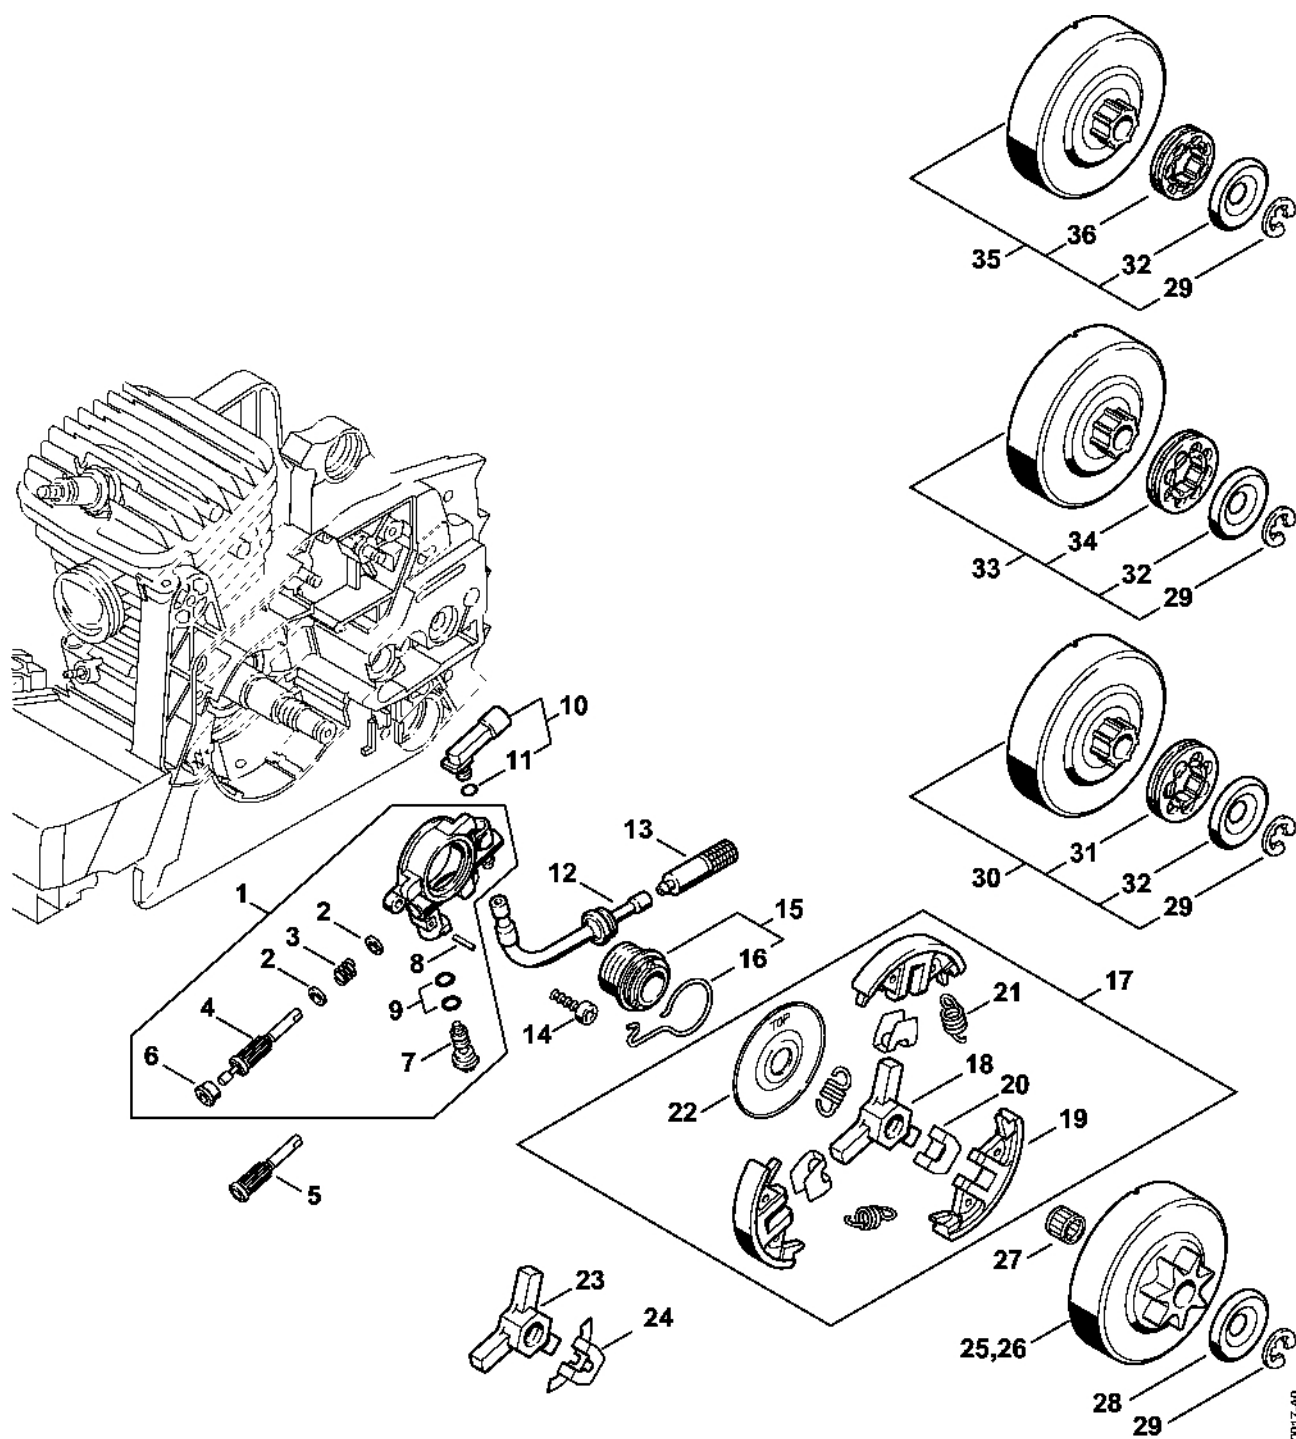

Olejové čerpadlo, spojka

1127-GET-0017-A0

Olejové čerpadlo, spojka

#	Číslo dílu	Popis	Množství	Obsahuje jeden nebo více článků	Poznámky
1	1127 640 3204	Olejové čerpadlo	1	2 - 4, 6 - 9	
2	0000 958 0408	Podložka	2		
3	0000 997 0615	Tlačná pružina	1		
4	1127 647 0602	Píst čerpadla 0,88 mm	1		
5	1127 647 0601	Píst čerpadla 0,88 mm	1		
6	1121 641 9400	Ložisko	1		
7	1128 647 4806	Nastavovací šroub	1		
8	9380 620 1090	Pružný kolík 2x10	1		
9	9646 945 0160	O-kroužek 4x2	2		
10	1127 640 9200	Úhlová spojka	1	11	
11	9645 945 7444	O-kroužek 4x1,5	1		
12	1127 647 9400	Hadice	1		
13	1127 640 3800	Sací filtr	1		
14	9075 478 3015	Válcový šroub IS-D4x15	2		
15	1125 640 7110	Šnekový šroub	1	16	
16	1125 647 2400	Pružina	1		
17	1127 160 2051	Spojka	1	18 - 22	
18	1127 162 3200	Spojka	1		
19	1125 162 0802	Masselotte	3		
20	1127 162 3000	Upevňovací díl	3		
21	0000 997 0909	Napínací pružina	3		
22	1127 162 1000	Krycí podložka	1		
23	1125 162 3201	Spojovací prvek	1		
24	1125 162 3000	Upevňovací díl	1		
25	1125 640 2005	Ozubené kolo 0,325" 7D	1		
26	1125 640 2004	Ozubené kolo 3/8" 7D	1