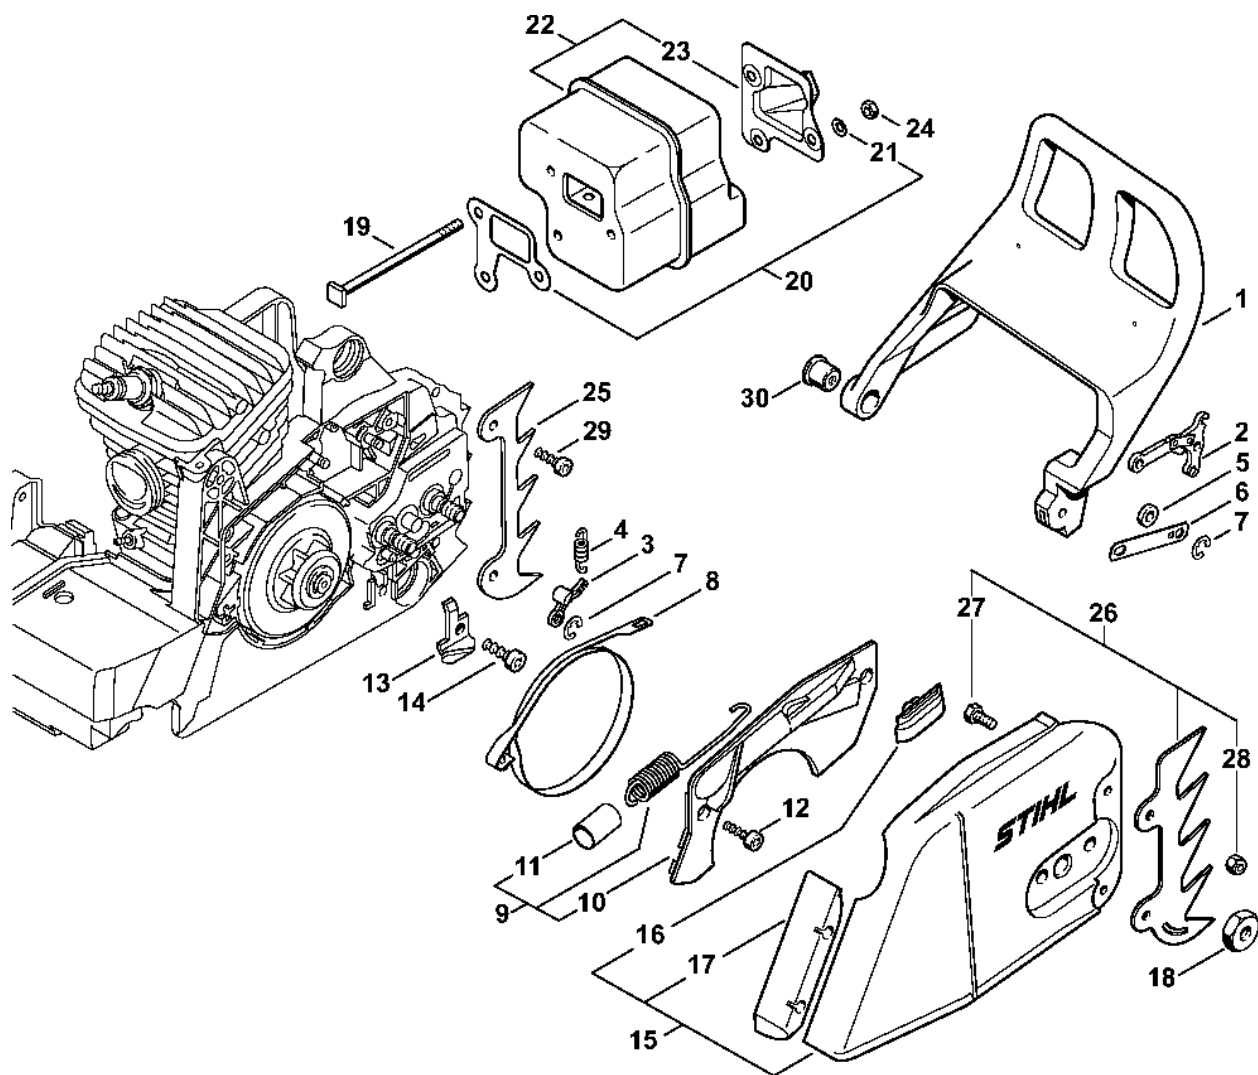

Řetězová brzda, tlumič

1127-GET-0019-A0

Řetězová brzda, tlumič

#	Číslo dílu	Popis	Množství	Obsahuje jeden nebo více článků	Poznámky
1	1127 792 9100	Chráníč rukou	1		
2	1128 160 5000	Páka	1		
3	1121 162 5010	Páka	1		
4	0000 997 0628	Pružina	1		
5	0000 958 0521	Podložka	1		
6	1127 162 5800	Upevňovací příruba	1		
7	9460 624 0400	Zajišťovací kroužek 4	2		
8	1125 160 5400	Brzdová objímka	1		
9	1127 160 5550	Napínací pružina s krytem	1	10, 11	
10	1127 021 1102	Kryt	1		
11	1125 162 8002	Hadice 20 mm	1		
12	9075 478 3015	Válcový šroub IS-D4x15	2		
13	1119 656 7705	Zastavení řetězu	1		
14	9075 478 4115	Válcový šroub IS-D5x16	1		
15	1128 640 1706	Kryt ozubeného kola	1	16, 17	
16	1121 648 6610	Kluzná lišta	4		
17	1125 656 1501	Ochranný díl	1		
18	0000 955 0801	Šestihranná matice M8	2		
19	1127 148 1200	Šroub	3		
20	1127 149 0600	Těsnění tlumiče	1	21	
21	9331 630 0120	Přírubová podložka 5	3		
22	1127 140 0601	Tlumič	1	23	Standard
23	1127 145 1601	Víko	1		Standard
24	9216 263 0700	Šestihranná matice M5	3		
25	1128 664 0500	Svorka	1		
26	0000 660 0850	Dráp	1	27, 28