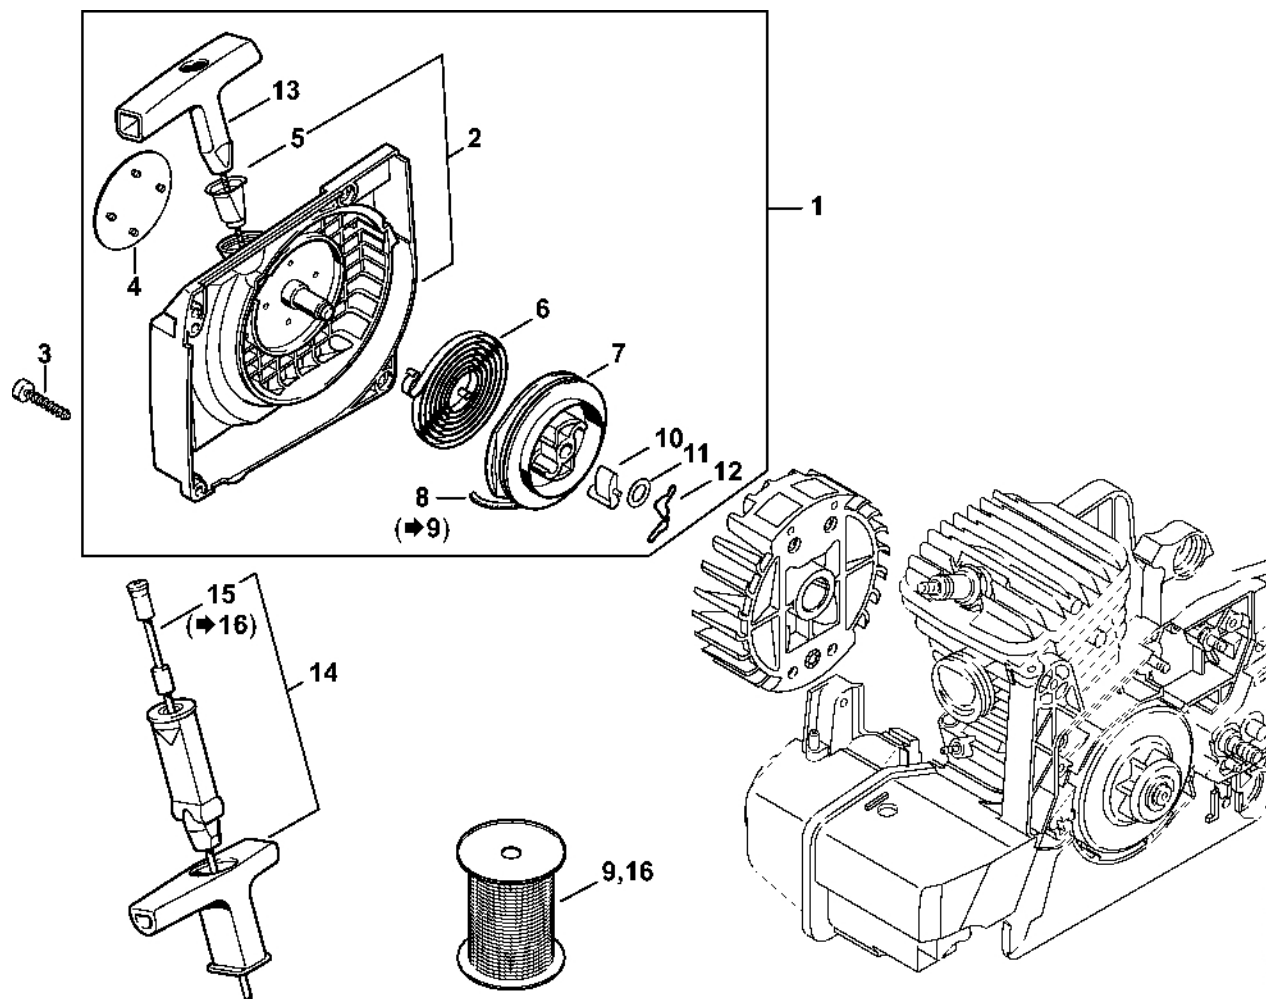

Kryt ventilátoru s rozběhovým motorem

1127-GET-0060-A0

Kryt ventilátoru s rozběhovým motorem

#	Číslo dílu	Popis	Množství	Obsahuje jeden nebo více článků	Poznámky
1	1127 080 2108	Kryt ventilátoru s rozběhovým motorem	1	2, 4 - 8, 10 - 13	
2	1127 080 1802	Kryt ventilátoru	1	5	
3	9075 478 4155	Válcový šroub IS-D5x24	4		
4	1127 967 1504	Identifikační štítek MS 310	1		
5	1110 084 9102	Pouzdro	1		
6	1129 190 0601	Vratná pružina	1		
7	1128 195 0400	Kladka	1		
8	1113 195 8200	Spouštěcí lano Ø 3,5x960 mm	1		
9	0000 930 2203	Spouštěcí lano Ø 3,5 mm x 30,5 m	1		
10	1125 195 7200	Ráčna	2		
11	0000 958 0923	Podložka	1		
12	1128 195 3500	Pružina	1		
13	1121 195 3400	Rukojeť	1		
14	1128 190 3400	Rukojeť ElastoStart Ø 3,5 mm	1	15	
15	1128 190 2900	Startovací kabel Ø 3,5 mm	1		
16	0000 930 2267	Spouštěcí kabel Ø 3,5 mm / 28 kusů	1