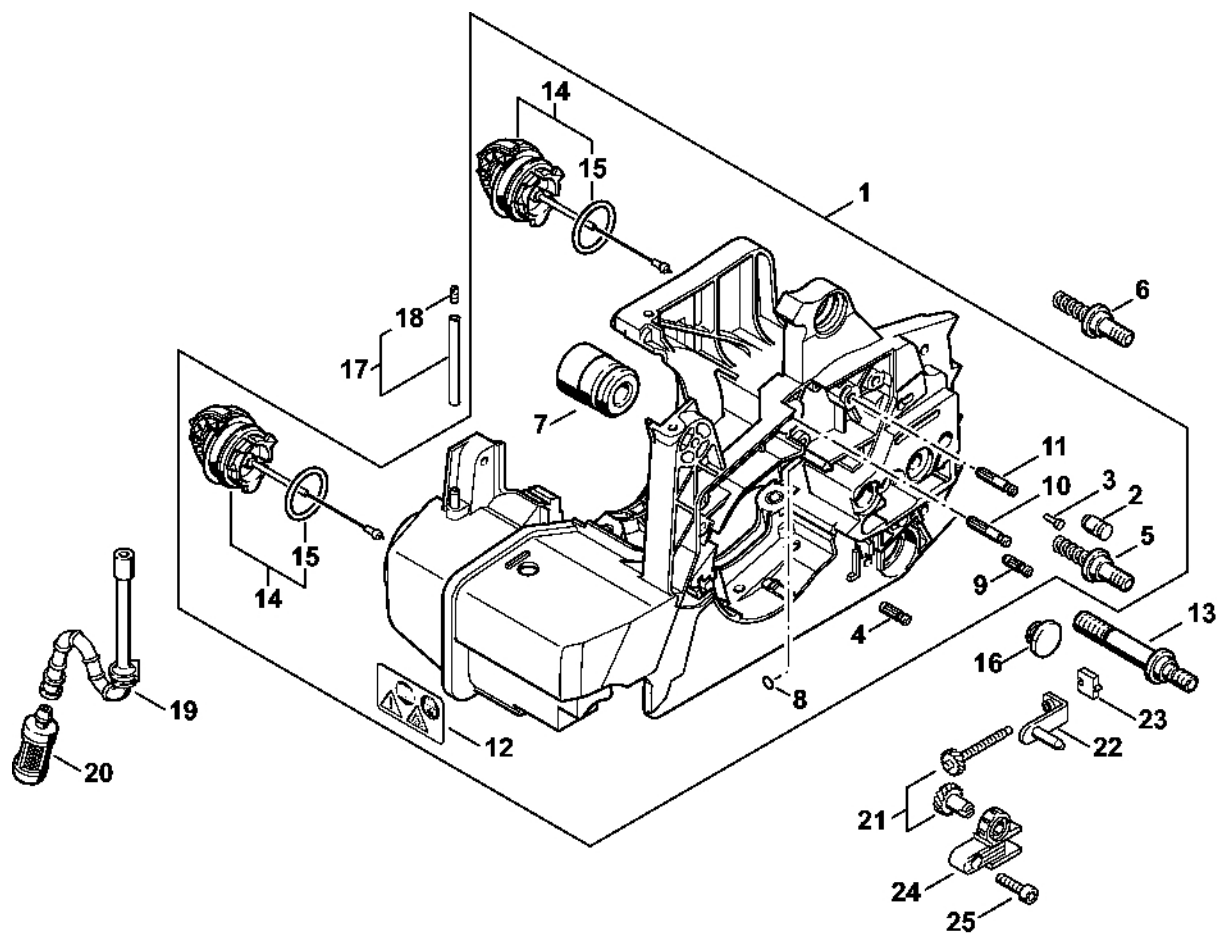

Kryt motoru

1127-GET-0015-A0

Kryt motoru

#	Číslo dílu	Popis	Množství	Obsahuje jeden nebo více článků	Poznámky
1	1127 020 3006	Kryt motoru	1	2 - 5, 7 - 12, 14, 15	
2	1128 640 9100	Ventil	1		
3	0000 974 1200	Cylindrický drážkovaný hřebík 2,6x8	1		
4	1120 162 5200	Šroub	1		
5	1127 664 2400	Šroub s přírubou	1		
6	1127 664 2410	Šroub s přírubou D9/M8	1		
7	1127 790 9900	Kroužkový doraz	1		
8	9645 945 7444	O-kroužek 4x1,5	1		
9	1121 162 5200	Šroub	1		
10	1123 162 5205	Šroub	1		
11	1123 162 5200	Šroub	1		
12	0000 967 7247	Výstražný piktogram MS	1		
13	1127 664 2405	Šrouby s přírubou	1		
14	0000 350 0533	Zátka nádrže	2	15	
15	9645 948 7734	O-kroužek 25x3,5	2		
16	1123 791 7300	Zátka	1		
17	1117 350 5800	Odvzdušnění nádrže Do sériového čísla: 156601767	1	18	
18	1120 358 8105	Větrací vložka Do sériového čísla: 156601767	2		
19	1127 358 7703	Hadice	1		
20	0000 350 3500	Sací filtr	1		
21	1127 007 1003	Sada čelního ozubeného kola / napínací šroub	1		
22	1127 640 1900	Napínací lišta	1		
23	1123 664 1400	Tlaková komora	1		
24	1127 664 2200	Kryt	1		
25	9075 478 3015	Válcový šroub IS-D4x15	1