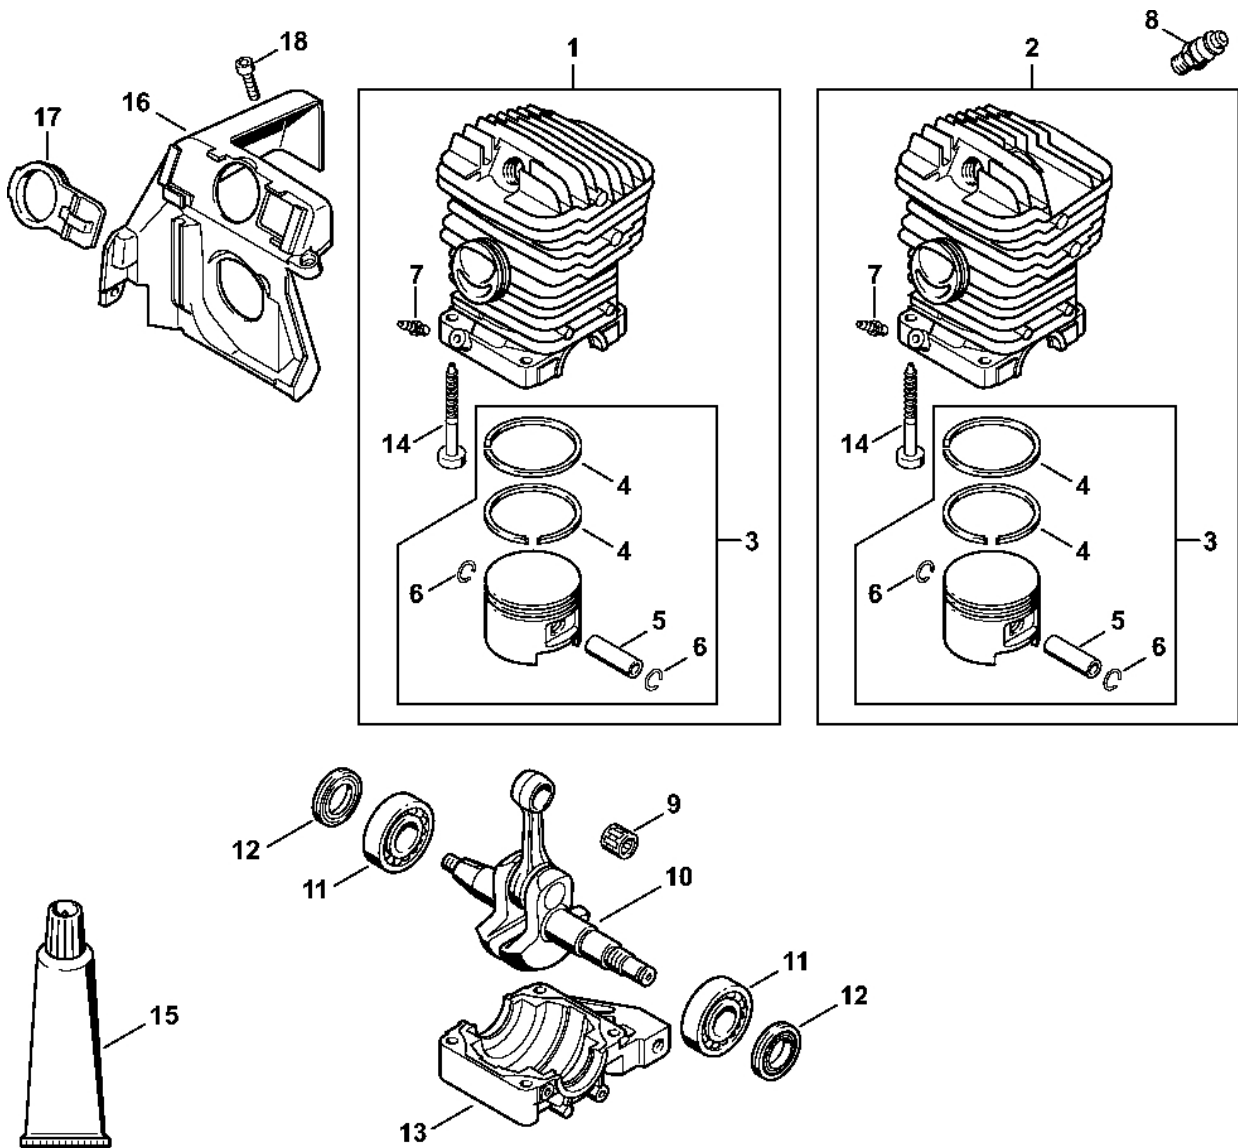

1127-GET-0042-A0

#	Číslo dílu	Popis	Množství	Obsahuje jeden nebo více článků	Poznámky
1	1127 020 1214	Válec s pístem Ø 47 mm	1	3 - 7, 14	
2	1127 020 1218	Válec s pístem Ø 47 mm	1	3 - 7, 14	
3	1127 030 2007	Píst Ø 47 mm	1	4 - 6	
4	1127 034 3002	Pístní kroužek Ø 47x1,5 mm	2		
5	1110 034 1500	Pístová osa 10x6x32	1		
6	9463 650 1000	Zajišťovací prstenec 10	2		
7	0000 988 5211	Manžeta	1		
8	1127 020 9400	Dekompresní ventil	1		
9	9512 003 2340	Jehlové pouzdro 10x14x13	1		
10	1127 030 0401	Kliková hřídel	1		
11	9503 003 0440	Kuličkové ložisko s drážkou 6203	2		
12	9639 010 1743	Těsnicí kroužek 17x30x4,4	2		
12	9639 003 1743	Těsnicí kroužek 17x30x4,4	2		
13	1127 021 2500	Spodní kryt	1		
14	9075 478 4735	Válcový šroub IS-D6x52	4		
15	0783 830 2000	Těsnicí pasta HT červená	1		
16	1127 084 0900	Kryt	1		
17	1127 084 4100	Zásuvka	1		
18	9075 478 3015	Válcový šroub IS-D4x15	2		