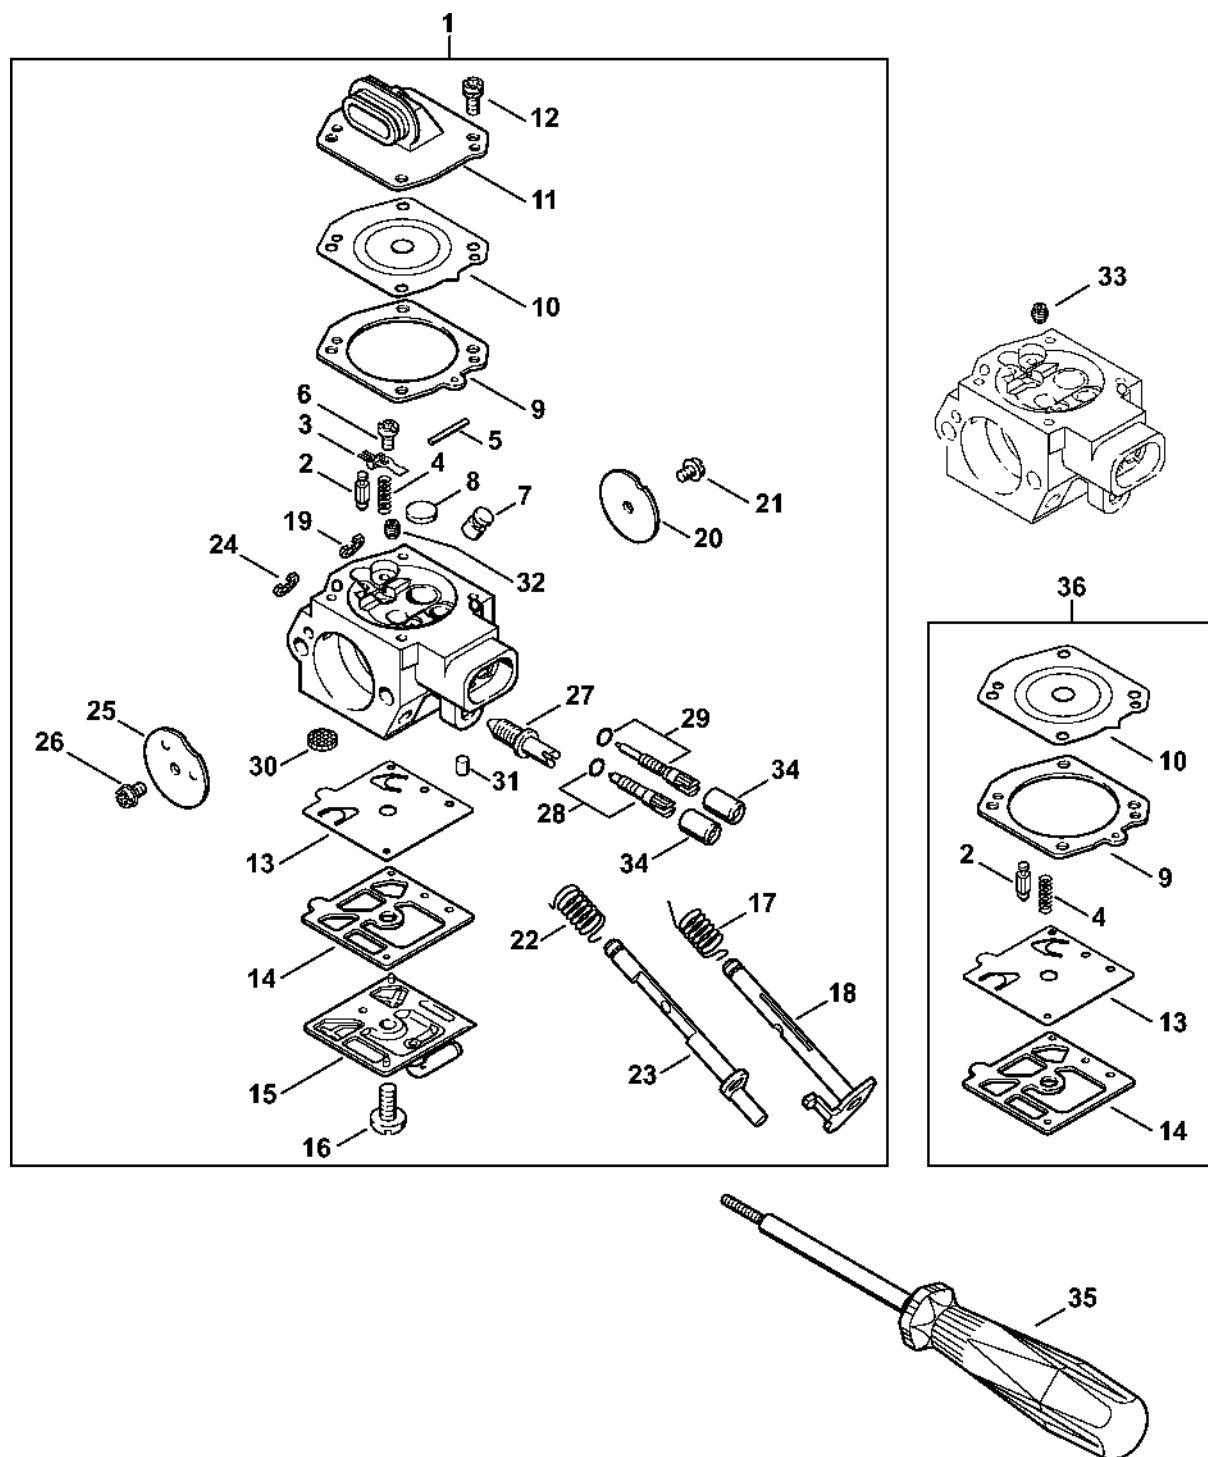

Karburátor HD-21

1127-GET-0005-A0

Karburátor HD-21

#	Číslo dílu	Popis	Množství	Obsahuje jeden nebo více článků	Poznámky
1	1127 120 0605	Karburátor HD-21D	1	2 - 32, 34	
2	4116 121 5100	Vstupní tryska	1		
3	4116 121 5000	Páka pro nastavení přívodu	1		
4	4116 122 3002	Pružina	1		
5	1113 121 9200	Osa	1		
6	1114 122 7400	Šrouby s kulatou hlavou	1		
7	1128 121 5403	Tryska s ventilem	1		
8	4117 122 9402	Zátka	1		
9	1128 129 0906	Těsnění	1		
10	4116 121 4700	Regulační membrána	1		
11	1128 121 0801	Kryt	1		
12	1121 122 7101	Šroub	4		
13	4116 121 4800	Membrána čerpadla	1		
14	4116 129 0902	Těsnění	1		
15	1127 121 0800	Víko	1		
16	1114 122 7100	Šroub	1		
17	1127 122 3200	Ohnutá pružina	1		
18	1127 120 7100	Osa motýlku s pákou	1		
19	1117 122 9000	Pojistný kroužek	1		
20	1127 121 3301	Křídlová matice	1		
21	1115 122 7400	Šrouby s kulatou hlavou	1		
22	1127 122 3205	Ohnutá pružina	1		
23	1127 120 7200	Osa startovací klapky s pákou	1		
24	1123 122 9000	Circlip	1		
25	1122 121 2900	Startovací klapka	1		
26	1110 122 7400	Šrouby s kulatou hlavou	1