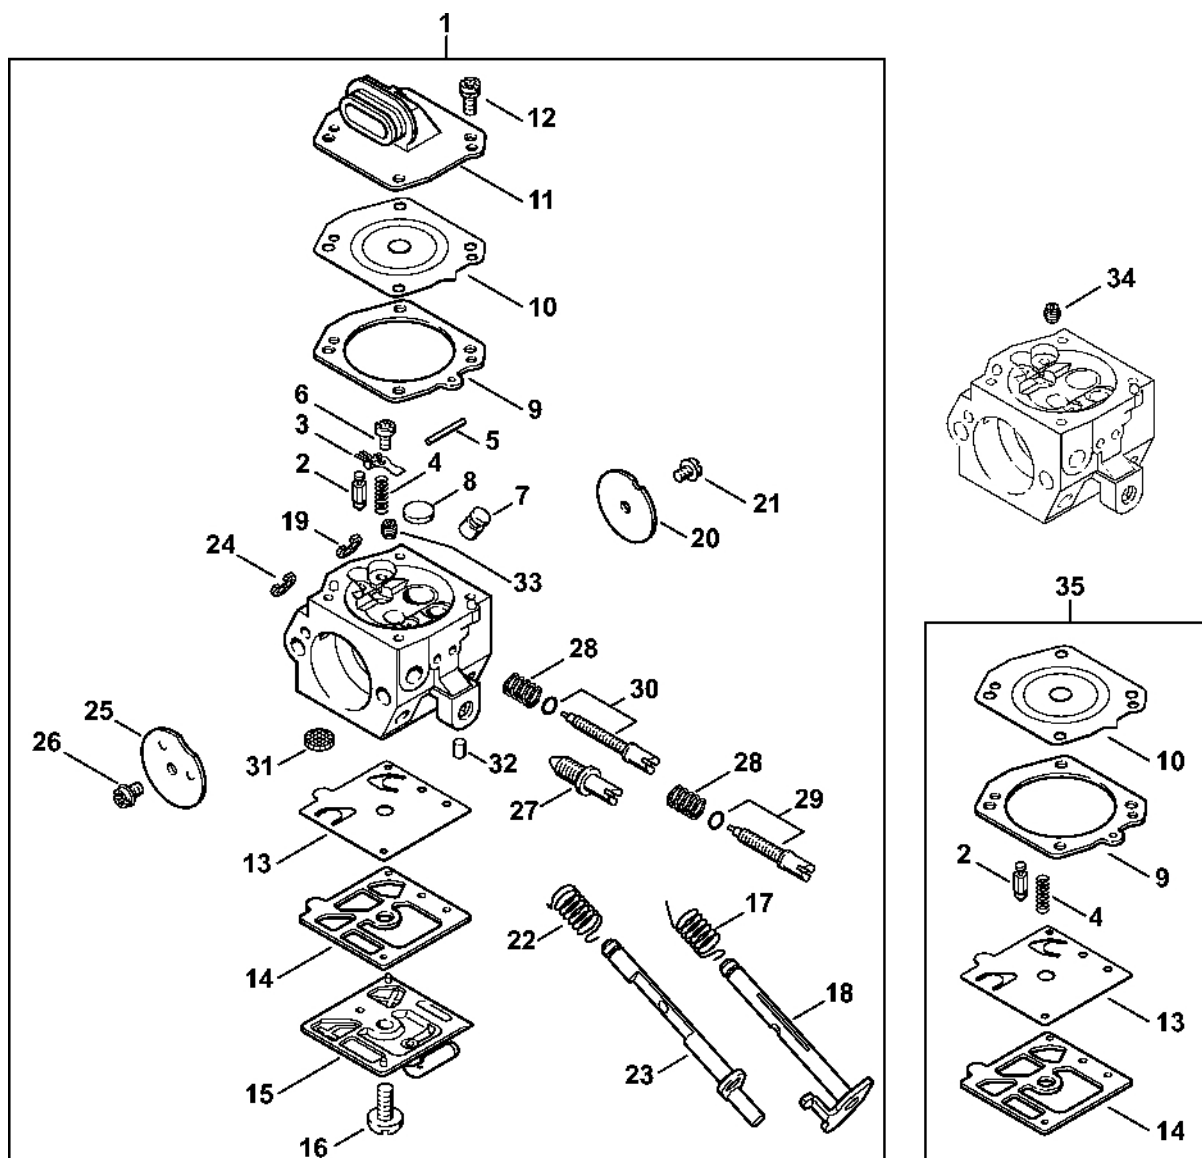

Karburátor HD-19

1127-GET-0006-A0

Karburátor HD-19

#	Číslo dílu	Popis	Množství	Obsahuje jeden nebo více článků	Poznámky
1	1127 120 0650	Karburátor HD-19D	1	2 - 33	
2	4116 121 5100	Vstupní tryska	1		
3	4116 121 5000	Páka pro nastavení přívodu	1		
4	4116 122 3002	Ressort	1		
5	1113 121 9200	Osa	1		
6	1114 122 7400	Šrouby s kulatou hlavou	1		
7	1128 121 5403	Tryska s ventilem	1		
8	4117 122 9402	Zátka	1		
9	1128 129 0906	Těsnění	1		
10	4116 121 4700	Regulační membrána	1		
11	1128 121 0801	Kryt	1		
12	1121 122 7101	Šroub	4		
13	4116 121 4800	Membrána čerpadla	1		
14	4116 129 0902	Těsnění	1		
15	1127 121 0800	Víko	1		
16	1114 122 7100	Šroub	1		
17	1127 122 3200	Ohnutá pružina	1		
18	1127 120 7100	Osa škrticí klapky s pákou	1		
19	1117 122 9000	Pojistný kroužek	1		
20	1127 121 3301	Křídlo	1		
21	1115 122 7400	Šrouby s kulatou hlavou	1		
22	1127 122 3205	Ohnutá pružina	1		
23	1127 120 7200	Osa startovací klapky s pákou	1		
24	1123 122 9000	Pojistný kroužek	1		
25	1122 121 2900	Startovací klapka	1		
26	1110 122 7400	Šrouby s kulatou hlavou	1