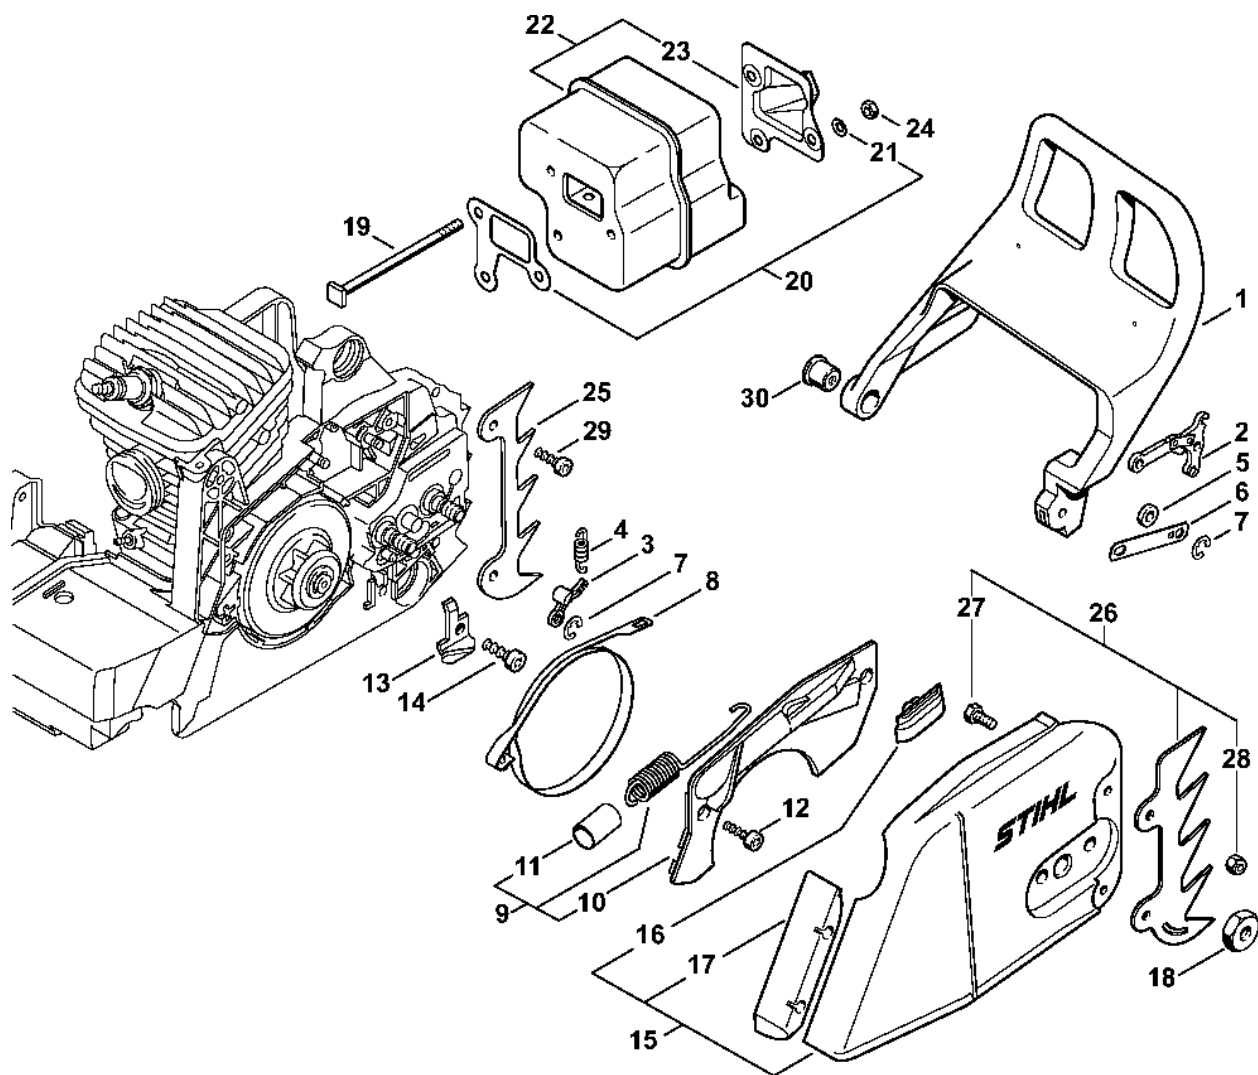

Řetězová brzda, tlumič

1127-GET-0019-A0

Řetězová brzda, tlumič

#	Číslo dílu	Popis	Množství	Obsahuje jeden nebo více článků	Poznámky
1	1127 792 9100	Chráníč rukou	1		
2	1128 160 5000	Páka	1		
3	1121 162 5010	Páka	1		
4	0000 997 0628	Pružina	1		
5	0000 958 0521	Podložka	1		
6	1127 162 5800	Upevňovací příruba	1		
7	9460 624 0400	Zajišťovací kroužek 4	2		
8	1125 160 5400	Brzdová objímka	1		
9	1127 160 5550	Napínací pružina s krytem	1	10, 11	
10	1127 021 1102	Kryt	1		
11	1125 162 8002	Hadice 20 mm	1		
12	9075 478 3015	Válcový šroub IS-D4x15	2		
13	1119 656 7705	Zarážka řetězu	1		
14	9075 478 4115	Válcový šroub IS-D5x16	1		
15	1128 640 1706	Kryt ozubeného kola	1	16, 17	
16	1121 648 6610	Kluzná lišta	4		
17	1125 656 1501	Ochranný díl	1		
18	0000 955 0801	Šestihranná matice M8	2		
19	1127 148 1200	Šroub	3		
20	1127 149 0600	Těsnění tlumiče	1	21	
21	9331 630 0120	Přírubová podložka 5	3		
22	1127 140 0601	Tlumič	1	23	Standard
23	1127 145 1601	Víko	1		Standard
24	9216 263 0700	Šestihranná matice M5	3		
25	1128 664 0500	Svorka	1		
26	0000 660 0850	Griffe	1	27, 28