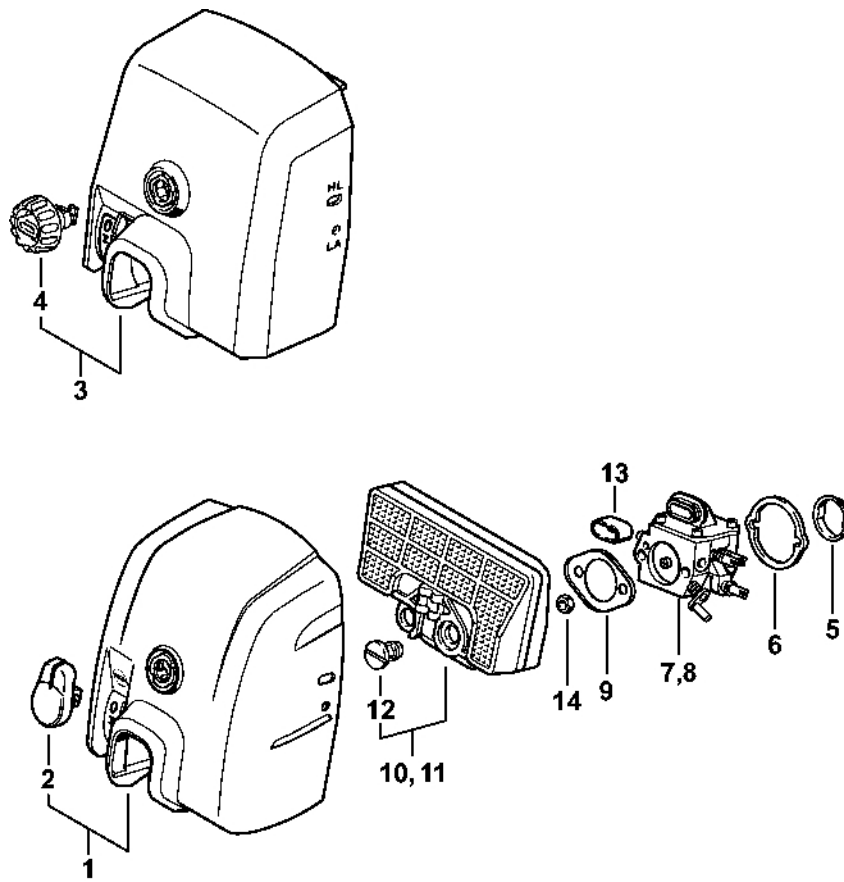

Kryt karburátoru, vzduchový filt

1127-GET-0007-A0

Kryt karburátoru, vzduchový filtr

#	Číslo dílu	Popis	Množství	Obsahuje jeden nebo více článků	Poznámky
1	1127 140 1903	Kryt karburátoru	1	2	
2	1123 141 2301	Zámek	1		
3	1127 140 1900	Kryt karburátoru Do sériového čísla: 156601767	1	4	
4	1123 141 2300	Zámek Do sériového čísla: 156601767	1		
5	1117 141 1800	Pouzdro	1		
6	1128 121 8600	Podložka	1		
7	1127 120 0650	Karburátor HD-19D	1		
8	1127 120 0604	Karburátor HD-18D	1		
9	1127 121 7000	Přepážka	1		
10	1127 120 1620	Vzduchový filtr	1	12	
11	1127 120 1621	Vzduchový filtr, plst	1	12	
12	1124 141 8300	Šroub s drážkou	2		
13	1124 121 9100	Přírubová objímka	1		
14	9210 260 0700	Šestihranná matice M5	2