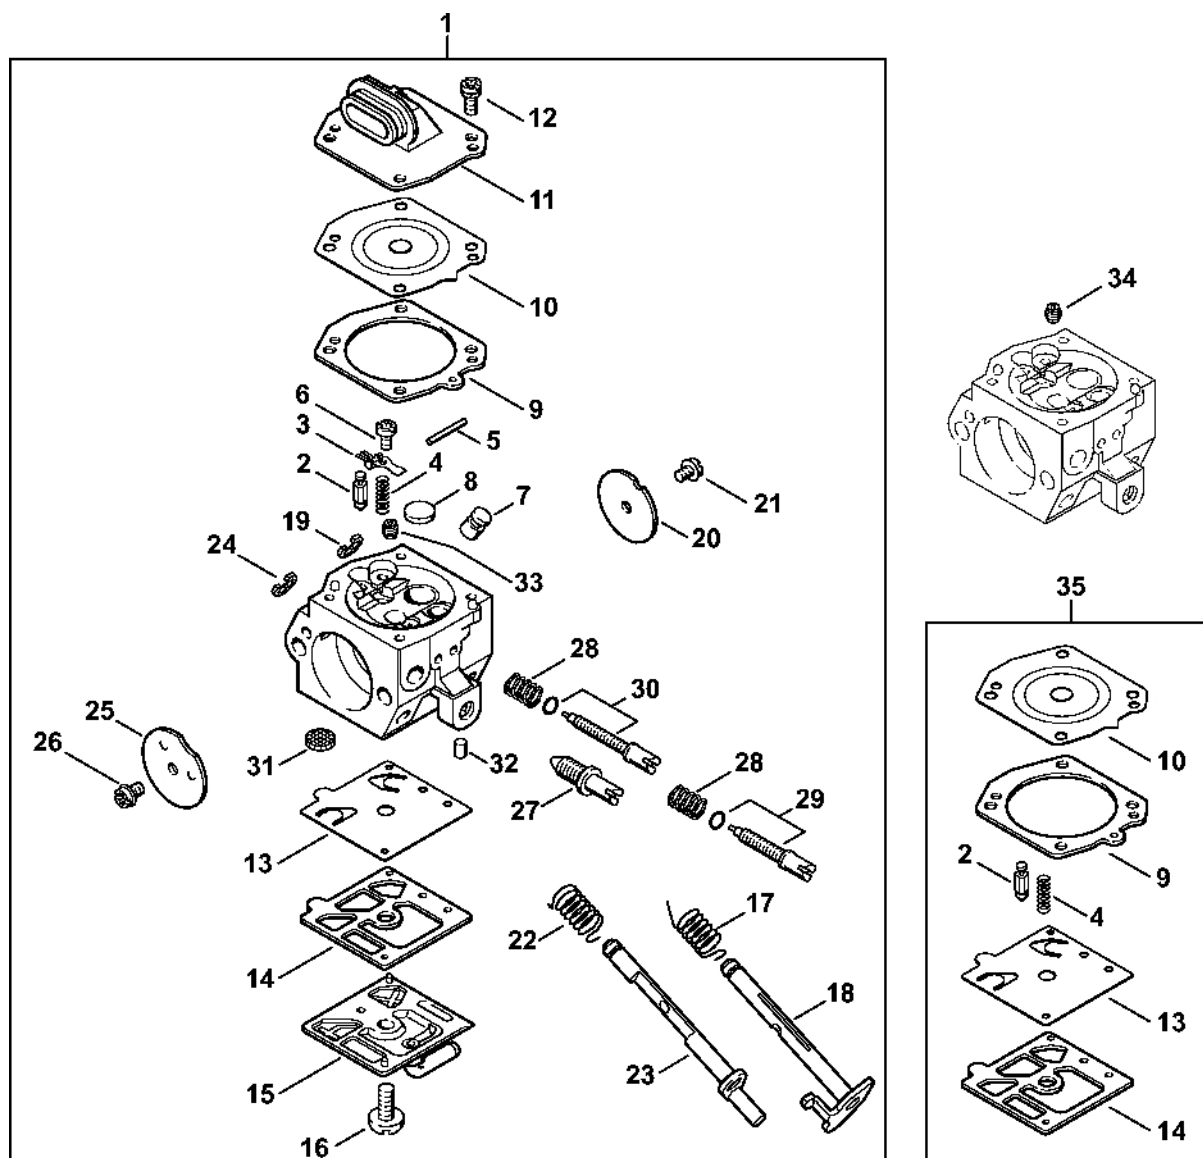

Karburátor HD-19

1127-GET-0006-A0

Karburátor HD-19

#	Číslo dílu	Popis	Množství	Obsahuje jeden nebo více článků	Poznámky
1	1127 120 0650	Karburátor HD-19D	1	2 - 33	
2	4116 121 5100	Vstupní tryska	1		
3	4116 121 5000	Páka pro nastavení přívodu	1		
4	4116 122 3002	Pružina	1		
5	1113 121 9200	Osa	1		
6	1114 122 7400	Šrouby s kulatou hlavou	1		
7	1128 121 5403	Ventilová tryska	1		
8	4117 122 9402	Zátka	1		
9	1128 129 0906	Těsnění	1		
10	4116 121 4700	Regulační membrána	1		
11	1128 121 0801	Kryt	1		
12	1121 122 7101	Šroub	4		
13	4116 121 4800	Membrána čerpadla	1		
14	4116 129 0902	Těsnění	1		
15	1127 121 0800	Víko	1		
16	1114 122 7100	Šroub	1		
17	1127 122 3200	Ohnutá pružina	1		
18	1127 120 7100	Osa motýlku s pákou	1		
19	1117 122 9000	Pojistný kroužek	1		
20	1127 121 3301	Křídlová matice	1		
21	1115 122 7400	Šrouby s kulatou hlavou	1		
22	1127 122 3205	Ohnutá pružina	1		
23	1127 120 7200	Osa startovací klapky s pákou	1		
24	1123 122 9000	Pojistný kroužek	1		
25	1122 121 2900	Startovací klapka	1		
26	1110 122 7400	Šrouby s kulatou hlavou	1