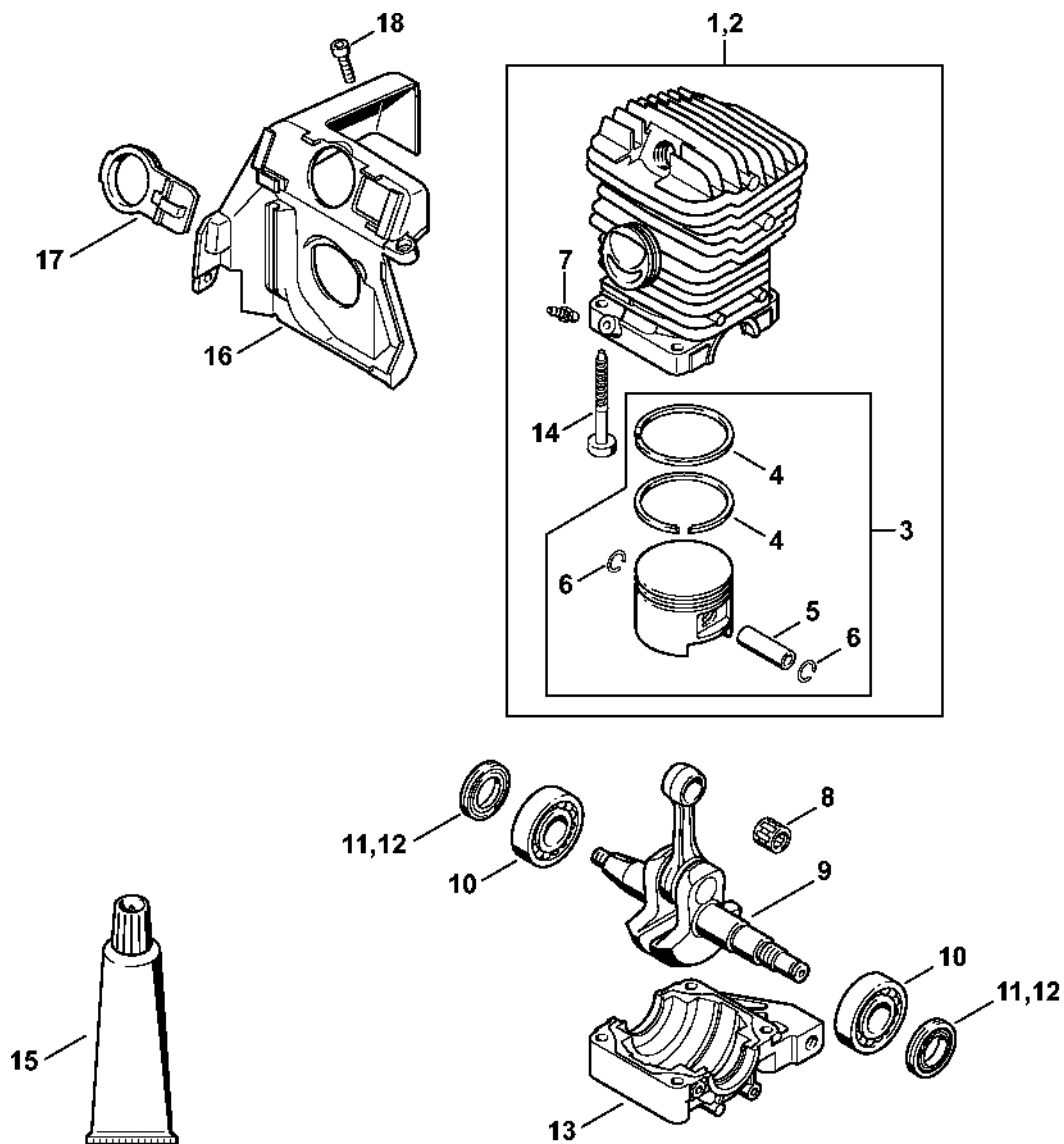

MS 290

Seznam dílů
25.01.2023
Francie,
francouzština

Obsah

Válec	2	Pouzdro	65
Kryt motoru	4	Omezovací lišta	67
Olejové čerpadlo, spojka	6	Montážní šroub	69
Brzda řetězu, tlumič výfuku	9	Šroubovák	71
Zapalovací zařízení	12	Nastavovací kotouč	73
Kryt ventilátoru se startérem	14	Momentový klíč s optickým/akustickým ukazatelem	
Kryt rukojeti	16	akustickým	75
Kryt karburátoru, vzduchový filtr	19	Momentový klíč	77
Karburátor HD-19	21	Momentový klíč s optickým/	
Karburátor HD-18	24	akustickým	79
Nářadí, volitelné příslušenství	27	Momentový klíč	81
Číslo stroje	29	Svorka (s profilem č. 6)	83
Laser 2 v 1	31	Příruba	85
Montážní nástroj	33	Šroubovák	87
Montážní šroub	35	Montážní stojan	89
Těsnicí podložka	37	Upevňovací deska	91
Šroubovák T27x125	39	Montážní nástroj 10	93
Montážní trubka	41	Extraktory	95
Montážní objímka	43	Sada kontrolních nástrojů	97
Nastavovací kalibr	45	Čerpadlo	99
Nasazovací objímka	47	Šroubovák T27x150	101
Svorka	49		
Příruba	51		
Montážní háček	53		
Otáčecí čep M8	55		
Nástavec 13	57		
Nástavec 19	59		
Montážní háček	61		
Vytahovač	63		

#	Číslo dílu	Popis	Množství	Obsahuje jeden nebo více článků	Poznámky
1	1127 020 1217	Válec s pístem Ø 46 mm	1	3 - 7, 14	
2	1127 020 1210	Válec s pístem Ø 46 mm	1	3 - 7, 14	
3	1127 030 2003	Píst Ø 46 mm	1	4 - 6	
4	1118 034 3001	Pístní kroužek Ø 46x1,5 mm	2		
5	1110 034 1500	Pístová osa 10x6x32	1		
6	9463 650 1000	Zajišťovací prstenec 10	2		
7	0000 988 5211	Manžeta	1		
8	9512 003 2340	Jehlové pouzdro 10x14x13	1		
9	1127 030 0401	Kliková hřídel	1		
10	9503 003 0440	Kuličkové ložisko s drážkou 6203	2		
11	9639 010 1743	Těsnicí kroužek 17x30x4,4	2		
12	9639 003 1743	Těsnicí kroužek 17x30x4,4	2		
13	1127 021 2500	Spodní kryt	1		
14	9075 478 4735	Válcový šroub IS-D6x52	4		
15	0783 830 2000	Těsnicí pasta HT červená	1		
16	1127 084 0900	Kryt	1		
17	1127 084 4100	Zásuvka	1		
18	9075 478 3015	Válcový šroub IS-D4x15	2		