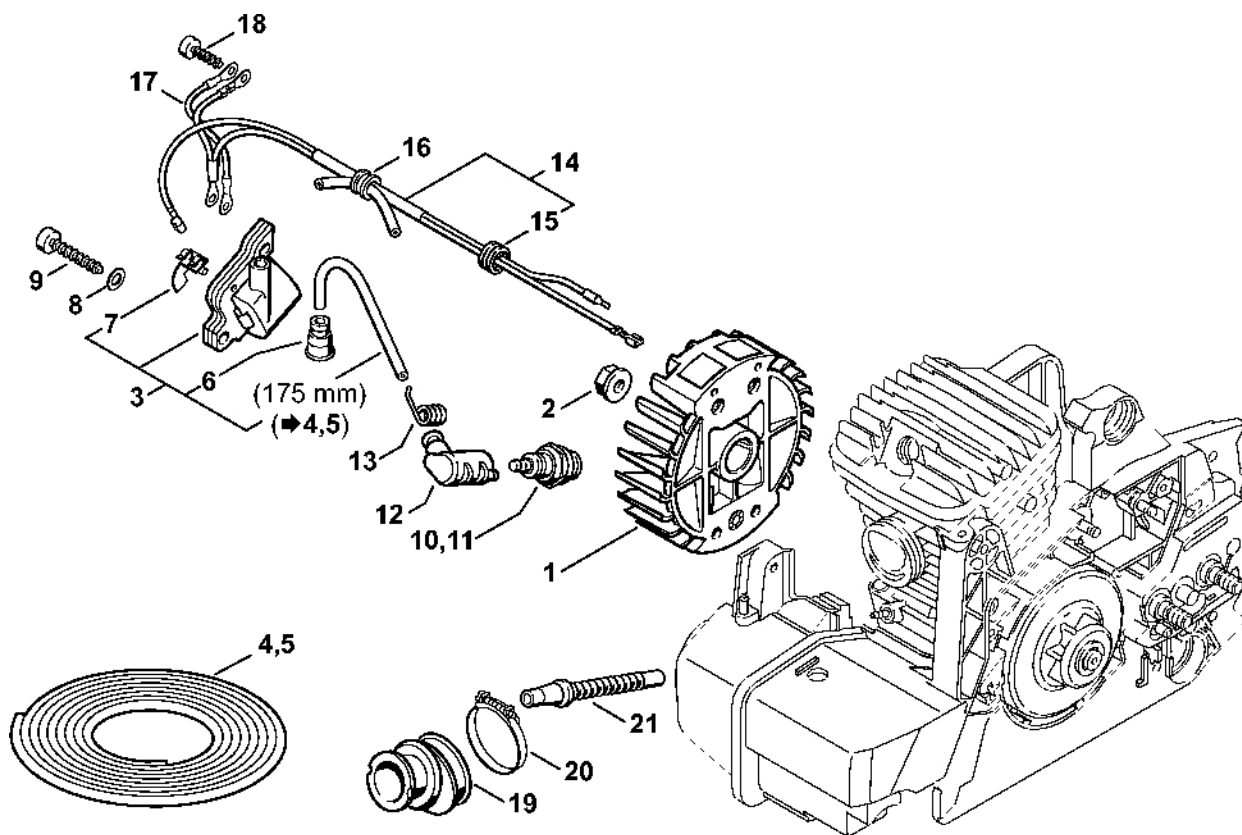

Zapalovací zařízení

1127-GET-0012-A0

Zapalovací zařízení

#	Číslo dílu	Popis	Množství	Obsahuje jeden nebo více článků	Poznámky
1	1127 400 1200	Rotor	1		
2	0000 955 0802	Matice s přírubou M8x1	1		
3	0000 400 1300	Zapalovací modul	1	6, 7	
4	0000 405 0600	Zapalovací kabel 1 m	1		
5	0000 930 2251	Zapalovací kabel 10 m	1		
6	0000 989 1010	Ochranná objímka	1		
7	0000 448 1250	Kabelová spona	1		
8	9291 021 0120	Podložka 5,3	1		
9	9075 478 4155	Válcový šroub IS-D5x24	2		
10	1110 400 7005	Svíčka Bosch WSR 6 F	1		
11	0000 400 7000	Svíčka NGK BPMR7A	1		
12	1128 405 1000	Kontakt zapalovacího kabelu	1		
13	0000 998 0604	Ohnutá pružina	1		
14	1127 440 3001	Svazek kabelů	1	15	
15	0000 989 0814	Ochranná objímka	1		
16	1125 084 8900	Pouzdro	1		
17	1123 440 2200	Zemní kabel	1		
18	9075 478 3015	Válcový šroub IS-D4x15	1		
19	1127 141 2200	Ohyb	1		
20	9771 021 2620	Svorka Ø 36x5	1		
21	1127 141 8600	Impulzní hadice	1