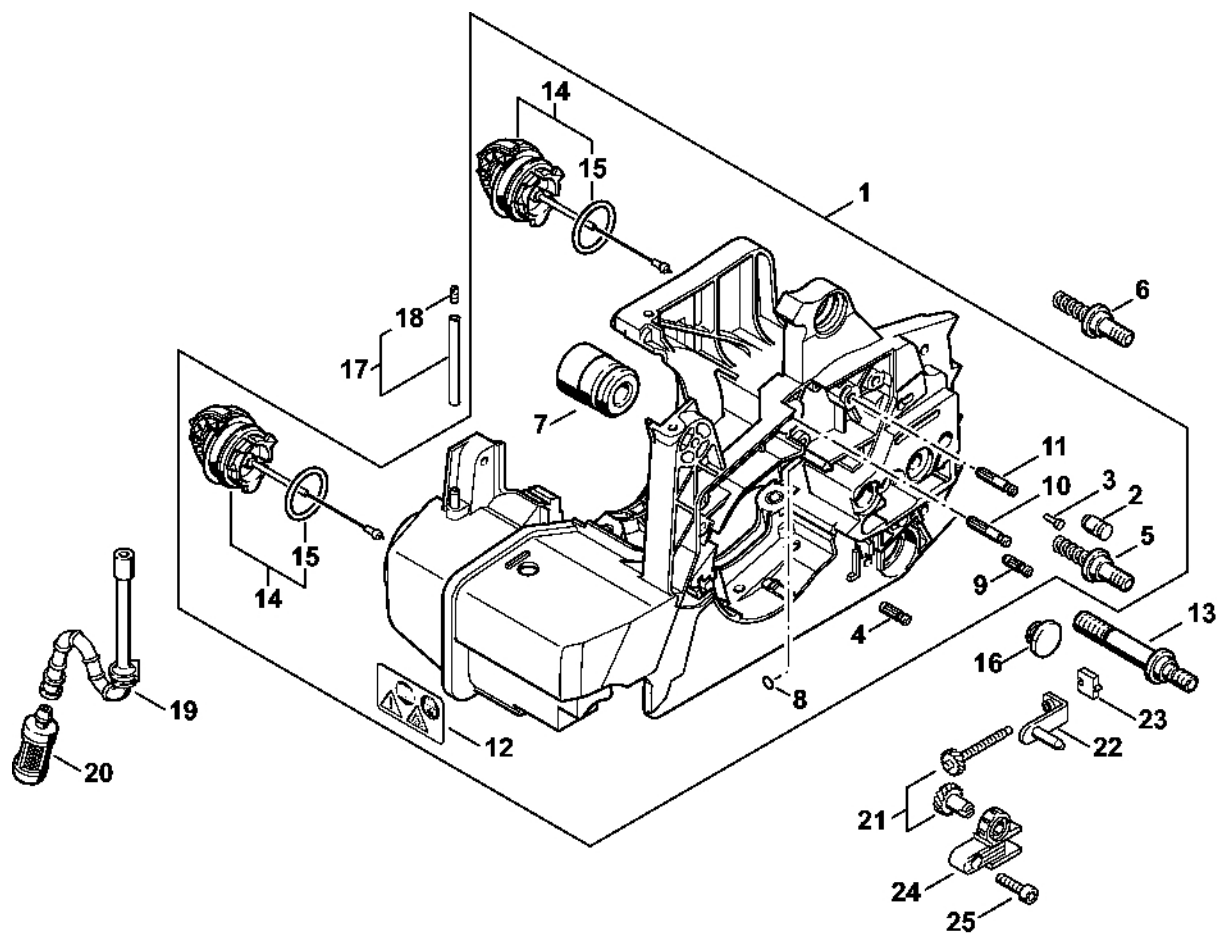

Kryt motoru

1127-GET-0015-A0

Kryt motoru

#	Číslo dílu	Popis	Množství	Obsahuje jeden nebo více článků	Poznámky
1	1127 020 3006	Kryt motoru	1	2 - 5, 7 - 12, 14, 15	
2	1128 640 9100	Ventil	1		
3	0000 974 1200	Cylindrický drážkovaný hřebík 2,6x8	1		
4	1120 162 5200	Šroub	1		
5	1127 664 2400	Šroub s přírubou	1		
6	1127 664 2410	Šroub s přírubou D9/M8	1		
7	1127 790 9900	Kroužkový doraz	1		
8	9645 945 7444	O-kroužek 4x1,5	1		
9	1121 162 5200	Šroub	1		
10	1123 162 5205	Šroub	1		
11	1123 162 5200	Šroub	1		
12	0000 967 7247	Výstražný piktogram MS	1		
13	1127 664 2405	Šroub s přírubou	1		
14	0000 350 0533	Zátka nádrže	2	15	
15	9645 948 7734	O-kroužek 25x3,5	2		
16	1123 791 7300	Zátka	1		
17	1117 350 5800	Odvzdušnění nádrže Do sériového čísla: 156601767	1	18	
18	1120 358 8105	Větrací vložka Do sériového čísla: 156601767	2		
19	1127 358 7703	Hadice	1		
20	0000 350 3500	Sací filtr	1		
21	1127 007 1003	Sada čelního ozubeného kola / napínací šroub	1		
22	1127 640 1900	Napínací lišta	1		
23	1123 664 1400	Tlakový díl	1		
24	1127 664 2200	Kryt	1		
25	9075 478 3015	Válcový šroub IS-D4x15	1