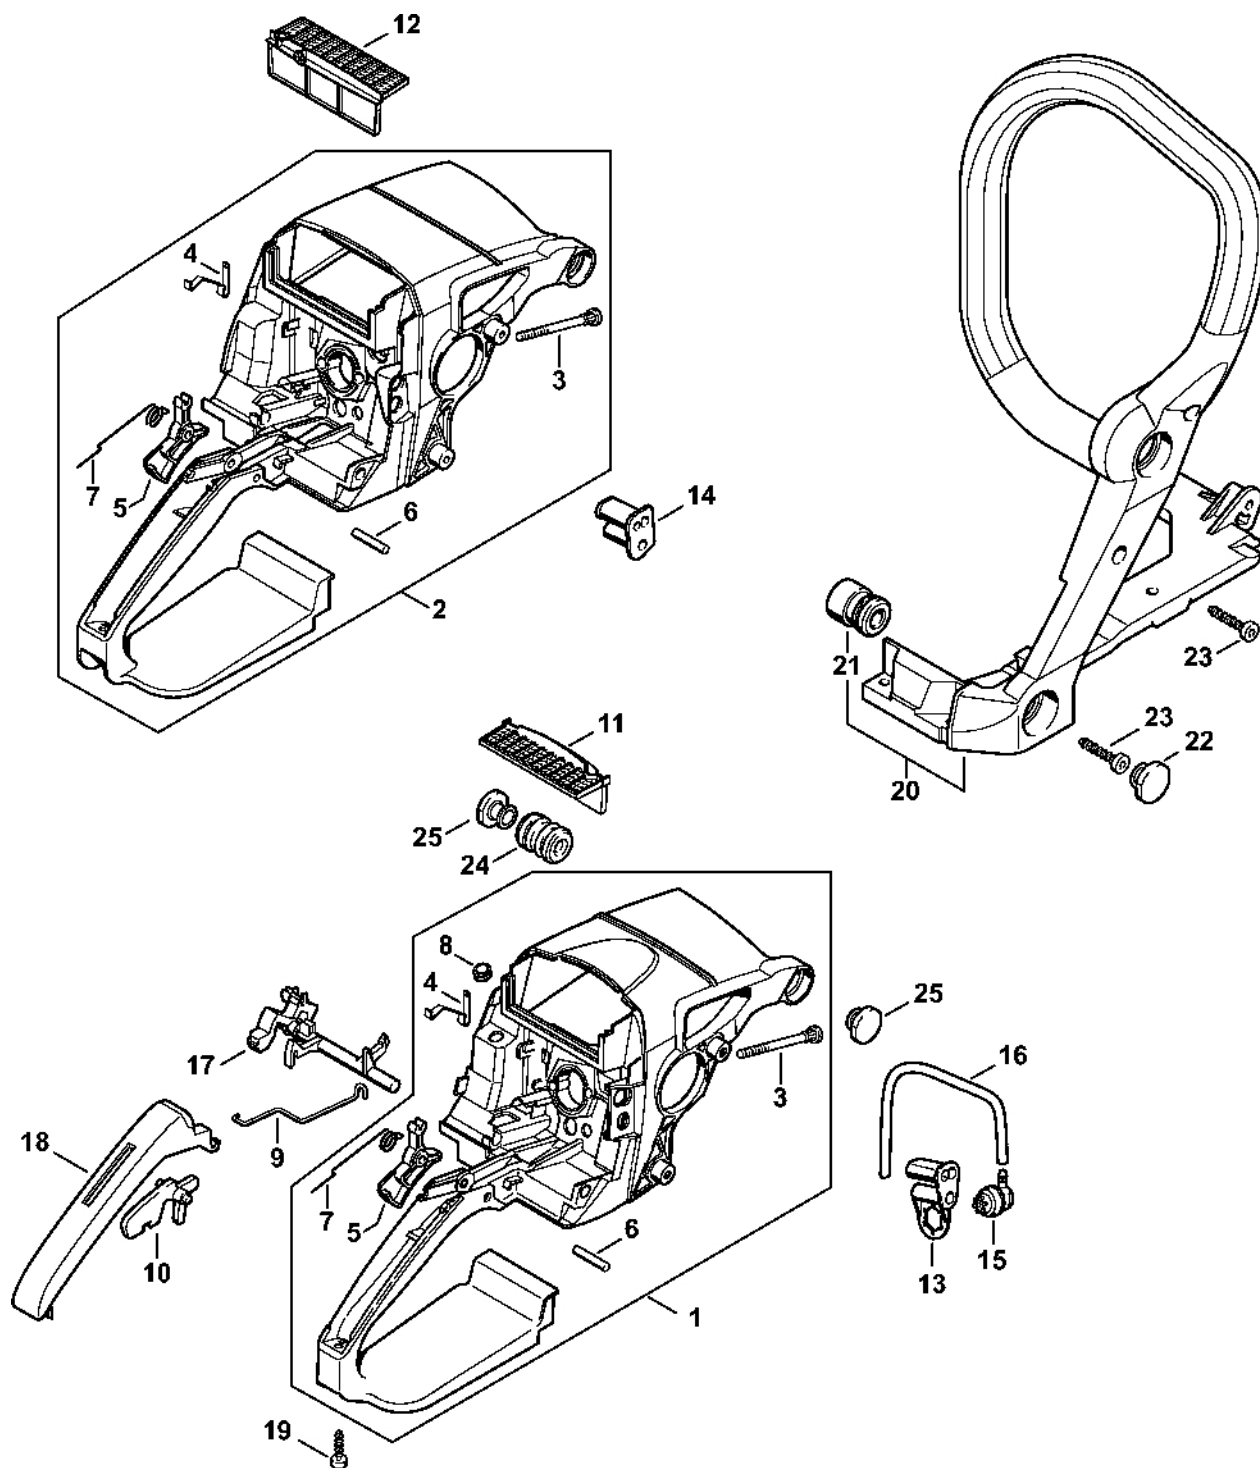

Kryt rukojeti

1127-GET-0009-A0

Kryt rukojeti

#	Číslo dílu	Popis	Množství	Obsahuje jeden nebo více článků	Poznámky
1	1127 790 1002	Kryt rukojeti	1	3 - 8	
2	1127 790 1001	Kryt rukojeti Do sériového čísla: 156601767	1	3 - 7	
3	1122 122 6602	Šrouby s přírubou	2		
4	1127 442 1600	Spojovací pružina	1		
5	1128 182 1005	Páčka plynu	1		
6	9371 470 2640	Válcový kolík 5x24	1		
7	1117 182 4500	Ohnutá pružina	1		
8	0000 989 0815	Ochranná objímka	1		
9	1127 182 1500	Plynové táhlo	1		
10	1117 182 0805	Zarážková páka	1		
11	1127 124 1501	Předfiltr	1		
12	1127 124 1500	Předfiltr Do sériového čísla: 156601767	1		
13	1127 123 7503	Pouzdro	1		
14	1128 123 7502	Pouzdro Do sériového čísla: 156601767	1		
15	0000 350 5802	Odvětrávání nádrže	1		
16	1127 358 7600	Hadice	1		
17	1127 182 0900	Řídicí hřídel	1		
18	1123 791 0600	Držák rukojeti	1		
19	9075 478 3015	Válcový šroub IS-D4x15	1		
20	1127 790 1700	Trubková rukojeť	1	21	
21	1123 790 9900	Kroužkový doraz	2		
22	1123 791 7300	Zátka	2		
23	9075 478 4155	Válcový šroub IS-D5x24	7		
24	1123 791 2805	Kroužkový doraz	1