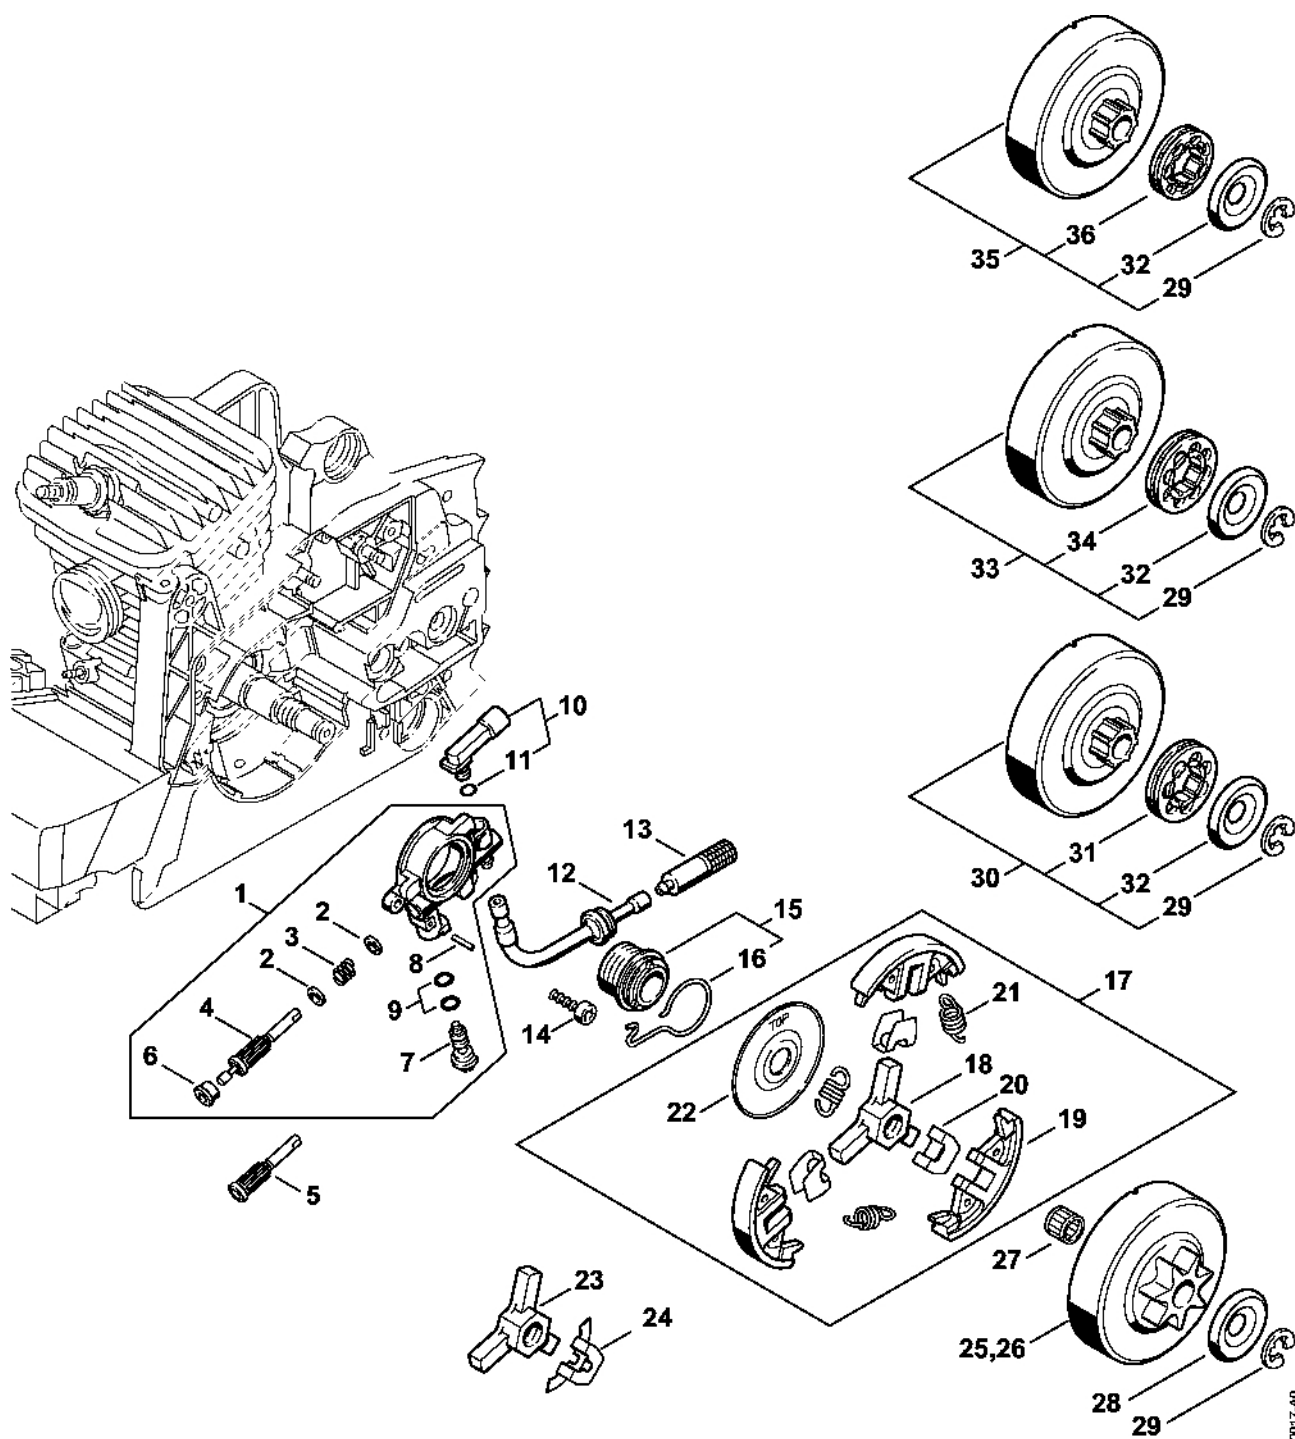

Olejové čerpadlo, spojka

1127-GET-0017-A0

Olejové čerpadlo, spojka

#	Číslo dílu	Popis	Množství	Obsahuje jeden nebo více článků	Poznámky
1	1127 640 3204	Olejové čerpadlo	1	2 - 4, 6 - 9	
2	0000 958 0408	Podložka	2		
3	0000 997 0615	Tlačná pružina	1		
4	1127 647 0602	Píst čerpadla 0,88 mm	1		
5	1127 647 0601	Píst čerpadla 0,88 mm	1		
6	1121 641 9400	Ložisko	1		
7	1128 647 4806	Nastavovací šroub	1		
8	9380 620 1090	Pružný kolík 2x10	1		
9	9646 945 0160	O-kroužek 4x2	2		
10	1127 640 9200	Úhlová spojka	1	11	
11	9645 945 7444	O-kroužek 4x1,5	1		
12	1127 647 9400	Hadice	1		
13	1127 640 3800	Sací filtr	1		
14	9075 478 3015	Válcový šroub IS-D4x15	2		
15	1125 640 7110	Šnekový šroub	1	16	
16	1125 647 2400	Pružina	1		
17	1127 160 2051	Spojka	1	18 - 22	
18	1127 162 3200	Spojka	1		
19	1125 162 0802	Masselotte	3		
20	1127 162 3000	Upevňovací díl	3		
21	0000 997 0909	Napínací pružina	3		
22	1127 162 1000	Krycí podložka	1		
23	1125 162 3201	Spojovací prvek	1		
24	1125 162 3000	Upevňovací díl	1		
25	1125 640 2005	Ozubené kolo 0,325" 7D	1		
26	1125 640 2004	Ozubené kolo 3/8" 7D	1