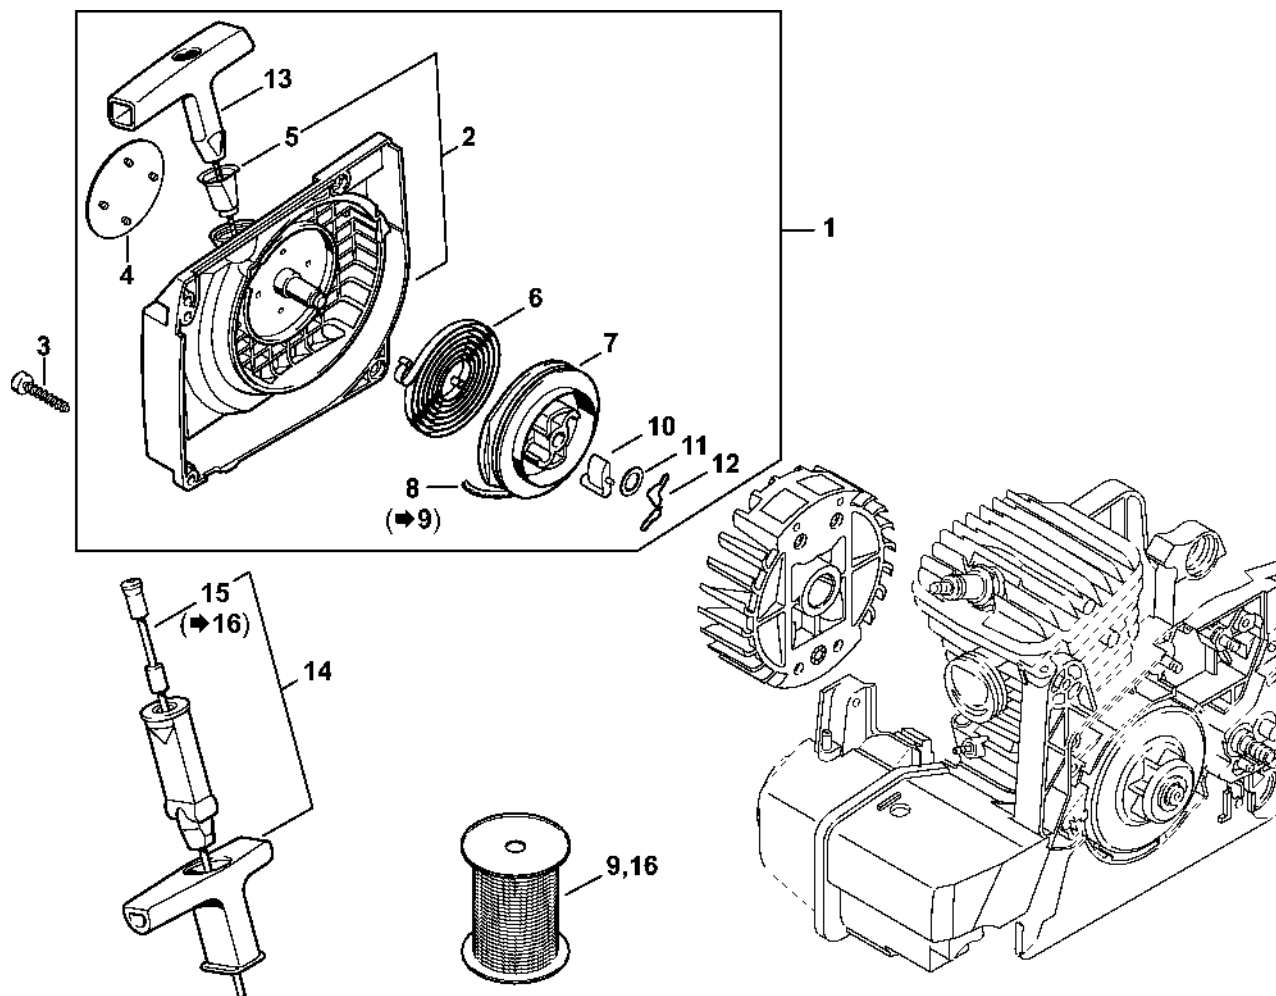

Kryt ventilátoru s rozběhovým motorem

1127-GET-0014-A0

Kryt ventilátoru s rozběhovým motorem

#	Číslo dílu	Popis	Množství	Obsahuje jeden nebo více článků	Poznámky
1	1127 080 2108	Kryt ventilátoru se startérem	1	2, 4 - 8, 10 - 13	
2	1127 080 1802	Kryt ventilátoru	1	5	
3	9075 478 4155	Válcový šroub IS-D5x24	4		
4	1127 967 1501	Registrační značka MS 290	1		
5	1110 084 9102	Pouzdro	1		
6	1129 190 0601	Vratná pružina	1		
7	1128 195 0400	Kladka	1		
8	1113 195 8200	Spouštěcí lano Ø 3,5x960 mm	1		
9	0000 930 2203	Spouštěcí lano Ø 3,5 mm x 30,5 m	1		
9	0000 930 2212	Spouštěcí kabel Ø 3,5 mm x 60,8 m	1		
10	1125 195 7200	Ráčna	2		
11	0000 958 0923	Podložka	1		
12	1128 195 3500	Pružina	1		
13	1121 195 3400	Rukojeť	1		
14	1128 190 3400	Rukojeť ElastoStart Ø 3,5 mm	1	15	
15	1128 190 2900	Startovací kabel Ø 3,5 mm	1		
16	0000 930 2267	Spouštěcí kabel Ø 3,5 mm / 28 kusů	1