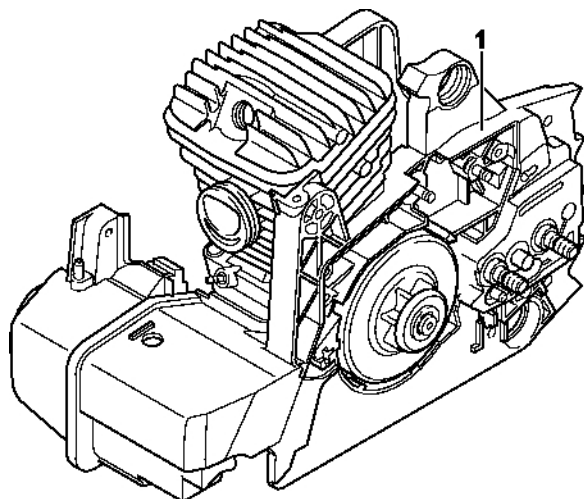

Nástroje, volitelné příslušenství

#	Číslo dílu	Popis	Množství	Obsahuje jeden nebo více článků	Poznámky
1	0000 792 9129	Ochrana řetězu	1		
2	1129 890 3401	Víceúčelový klíč	1		
3	0000 890 2300	Šroubovák	1		
4	0000 891 0810	Sáček na nářadí	1		
5	1110 893 4000	Brusný kalibr	1		
6	0783 830 2000	Těsnicí pasta HT červená	1		
7	0812 370 1000	Šroubovák T27x120x70	1		
8	0000 792 9132	Prodlužovací řetězový kryt 63 cm	1		
9	0751 010 1110	Kabel 10 m	1		
10	0000 930 2251	Zapalovací kabel 10 m	1		

209ET090 SC