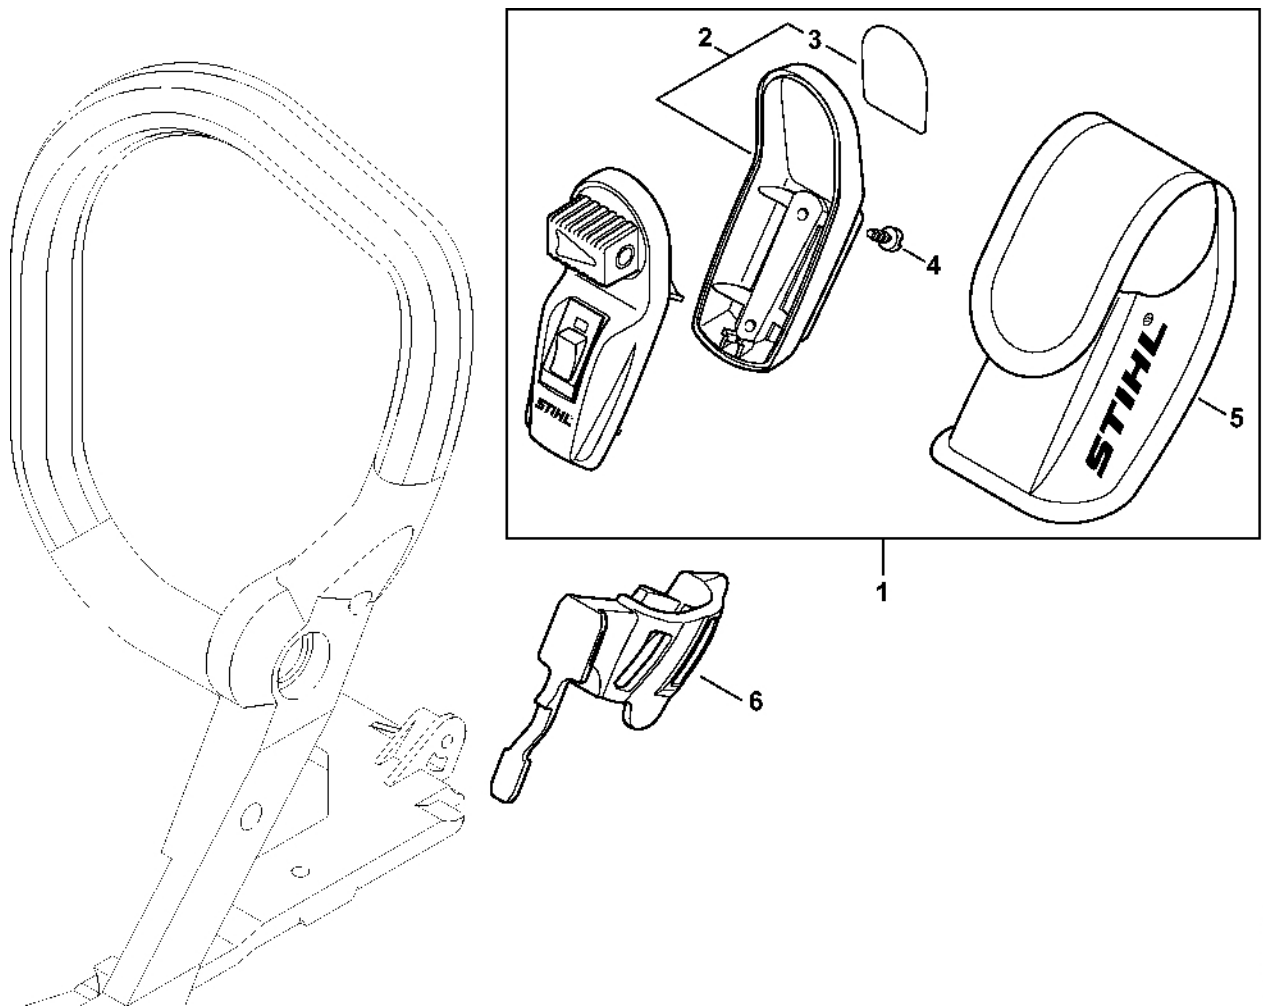

209ET090 SC

Číslo stroje

#	Číslo dílu	Popis	Množství	Obsahuje jeden nebo více článků	Poznámky
1		Umístění čísla stroje	1		

Laser 2 v 1

1127-GET-004-A0

Laser 2 v 1

#	Číslo dílu	Popis	Množství	Obsahuje jeden nebo více článků	Poznámky
1	0000 400 0200	Laser	1	2 - 5	
2	0000 430 9900	Spodní polovina krytu	1	3	
3	0000 967 7307	Výstražný piktogram	1		
4	9074 478 2967	Válcový šroub IS-P4x10	2		
5	0000 491 0100	Pytel	1		
6	1127 791 5400	Podpora	1		