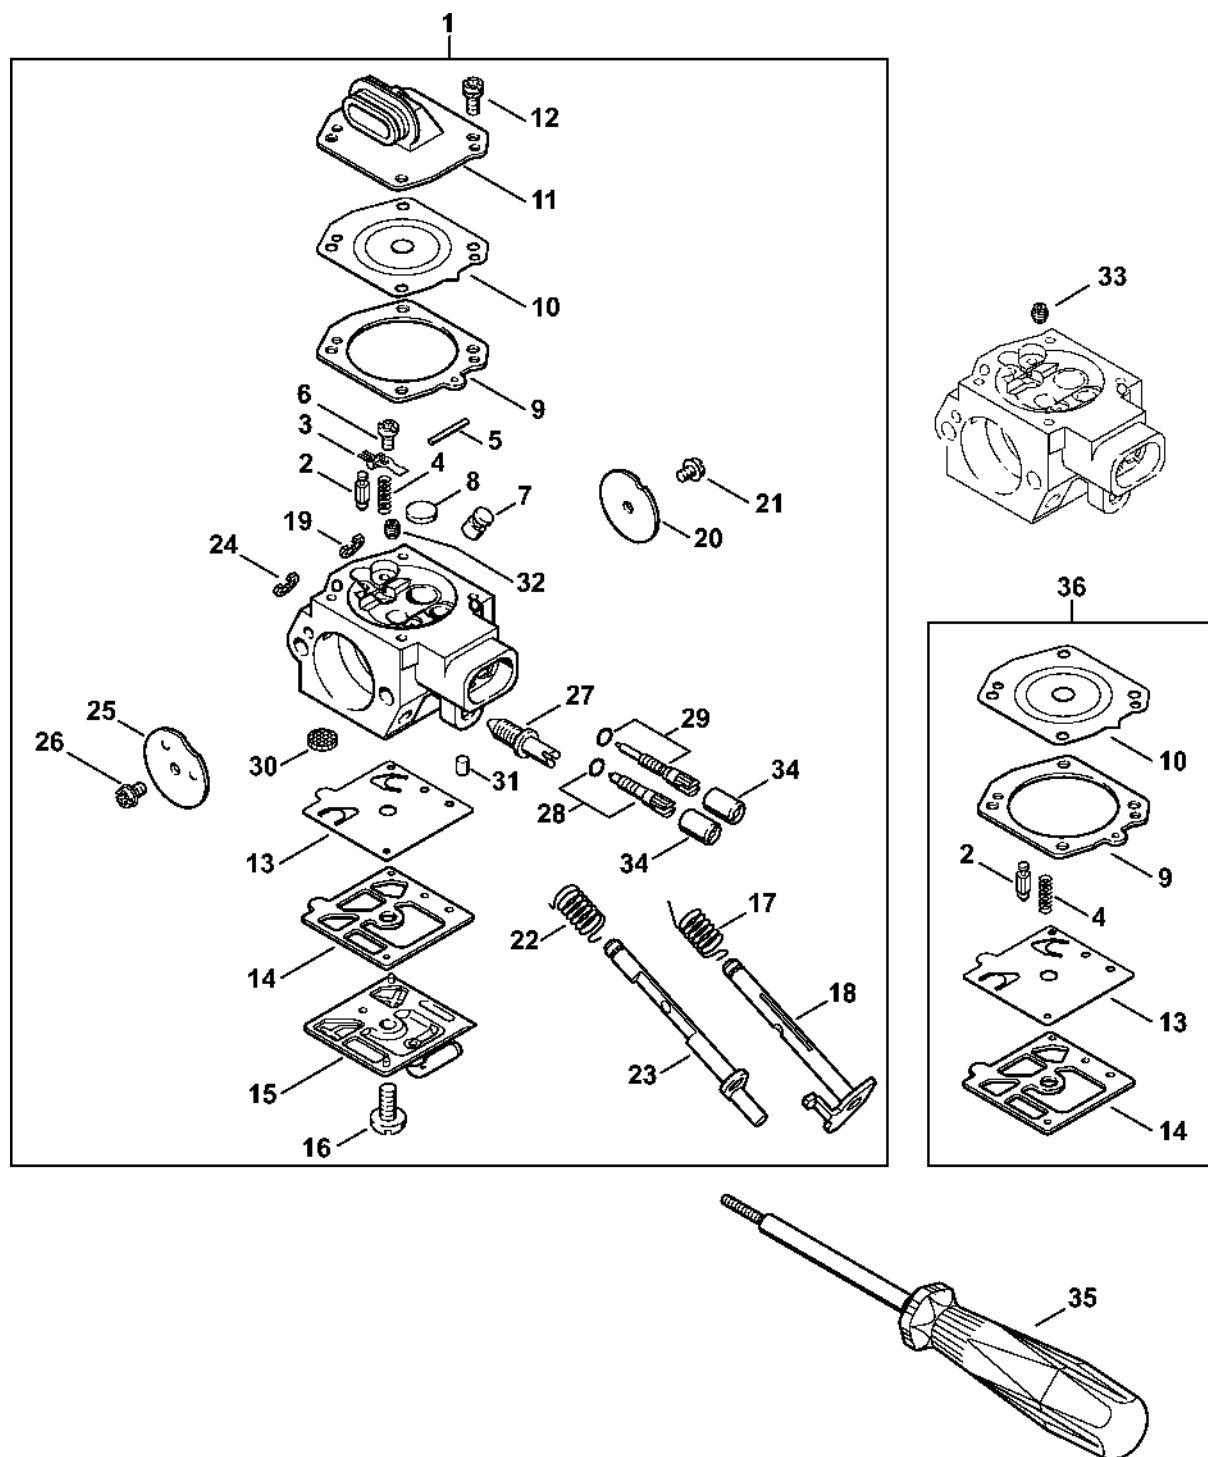

Karburátor HD-18

1127-GET-0005-A0

Karburátor HD-18

#	Číslo dílu	Popis	Množství	Obsahuje jeden nebo více článků	Poznámky
1	1127 120 0604	Karburátor HD-18D	1	2 - 32, 34	
2	4116 121 5100	Vstupní tryska	1		
3	4116 121 5000	Páka pro nastavení přívodu	1		
4	4116 122 3002	Pružina	1		
5	1113 121 9200	Osa	1		
6	1114 122 7400	Šrouby s kulatou hlavou	1		
7	1128 121 5403	Tryska s ventilem	1		
8	4117 122 9402	Zátka	1		
9	1128 129 0906	Těsnění	1		
10	4116 121 4700	Regulační membrána	1		
11	1128 121 0801	Kryt	1		
12	1121 122 7101	Šroub	4		
13	4116 121 4800	Membrána čerpadla	1		
14	4116 129 0902	Těsnění	1		
15	1127 121 0800	Víko	1		
16	1114 122 7100	Šroub	1		
17	1127 122 3200	Ohnutá pružina	1		
18	1127 120 7100	Osa motýlku s pákou	1		
19	1117 122 9000	Pojistný kroužek	1		
20	1127 121 3301	Křídlo	1		
21	1115 122 7400	Šrouby s kulatou hlavou	1		
22	1127 122 3205	Ohnutá pružina	1		
23	1127 120 7200	Osa startovací klapky s pákou	1		
24	1123 122 9000	Pojistný kroužek	1		
25	1122 121 2900	Startovací klapka	1		
26	1110 122 7400	Šrouby s kulatou hlavou	1