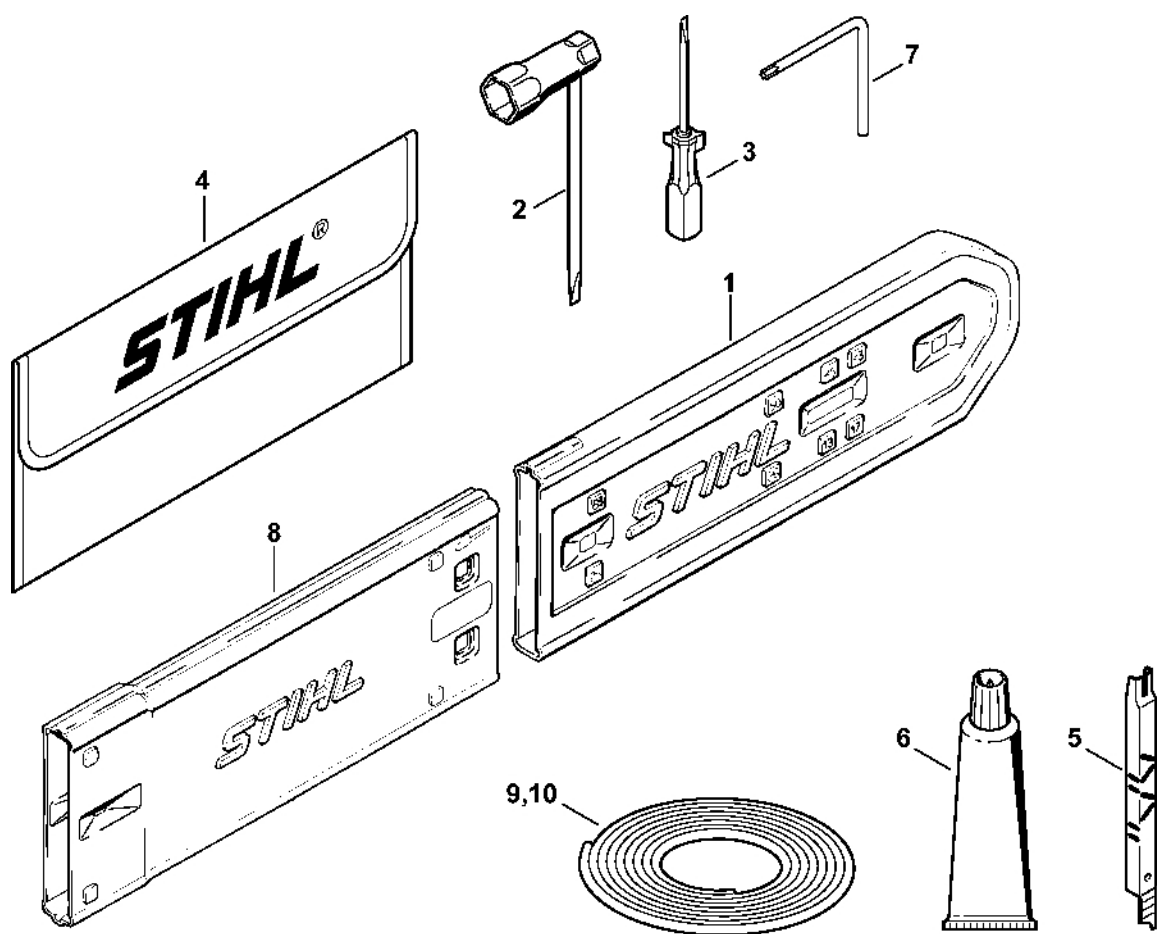

Nástroje, volitelné příslušenství

1127-GET-0035-A0

Nástroje, volitelné příslušenství

#	Číslo dílu	Popis	Množství	Obsahuje jeden nebo více článků	Poznámky
1	0000 792 9129	Ochrana řetězu	1		
2	1129 890 3401	Víceúčelový klíč	1		
3	0000 890 2300	Šroubovák	1		
4	0000 891 0810	Sáček na nářadí	1		
5	1110 893 4000	Brusný kalibr	1		
6	0783 830 2000	Těsnicí pasta HT červená	1		
7	0812 370 1000	Šroubovák T27x120x70	1		
8	0000 792 9132	Prodlužovací řetězový kryt 63 cm	1		
9	0751 010 1110	Kabel 10 m	1		
10	0000 930 2251	Zapalovací kabel 10 m	1