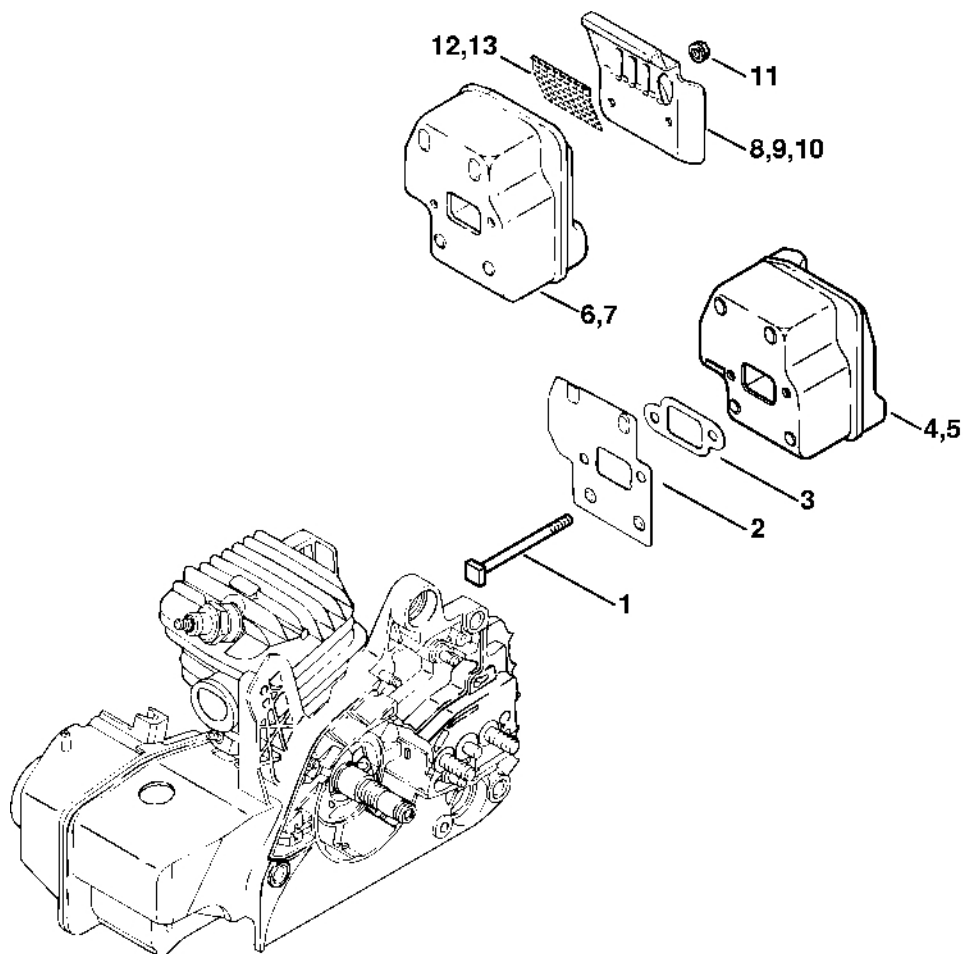

651ET008 SC

#	Číslo dílu	Popis	Množství	Obsahuje jeden nebo více článků	Poznámky
1	1123 148 1201	Šroub M5x65	2		
2	1123 141 3200	Chladicí plech	1		
3	1123 149 0500	Těsnění	1		
4	1123 140 0610	Tlumič	1		Evropa
5	1123 140 0611	Tlumič	1		
11	9216 263 0700	Šestihranná matice M5	2