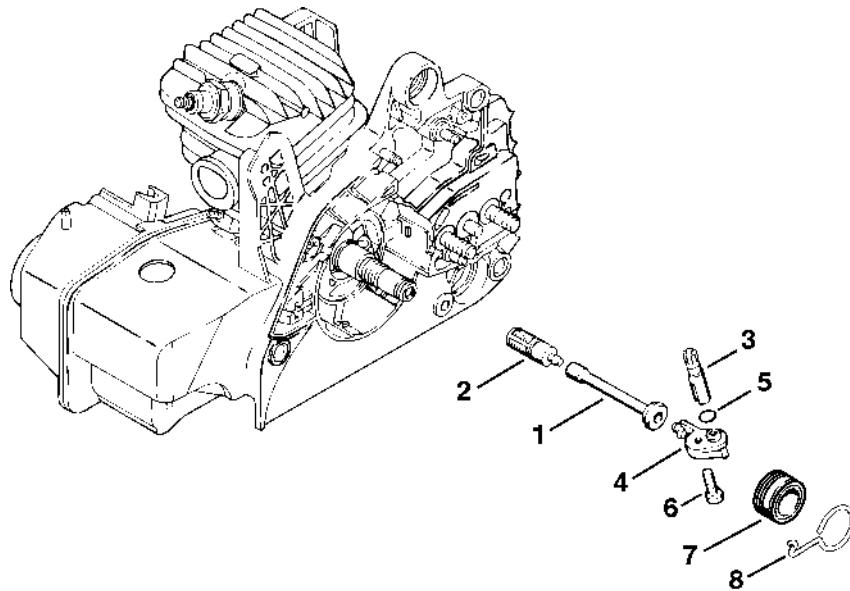

Rychlý napínač řetězu

CS 500139EL

Rychlý napínač řetězu

#	Číslo dílu	Popis	Množství	Obsahuje jeden nebo více článků	Poznámky
	1123 007 1008	Sada dílů pro rychlé napínání řetězu	1	1 - 15	
1	1123 640 1700	Kryt ozubeného kola	1	2 - 4	
2	1123 648 3800	Ochranný plech	1		
3	1123 648 2202	Napínací kolečko	1		
4	9104 003 8600	Parkerův šroub P3x10	1		
5	1121 660 1000	Křídlová matice	1	6 - 9	
6		Ohnutá pružina	1		
7		Krytka	1		
8		Rukojeť	1		
9		Válcový kolík 3m6x26	2		
10	1123 664 2402	Šroub s podložkou	1		
11	1123 660 3001	Napínací podložka	1	12	
12	9041 319 0600	Válcový šroub M4x5	1		
13	1123 664 0501	Držák	1		
14	9075 478 4115	Válcový šroub IS-D5x16	2		
15	1123 021 2800	Vložka	1		
16	0812 370 1000	Šroubovák T27x120x70	1		