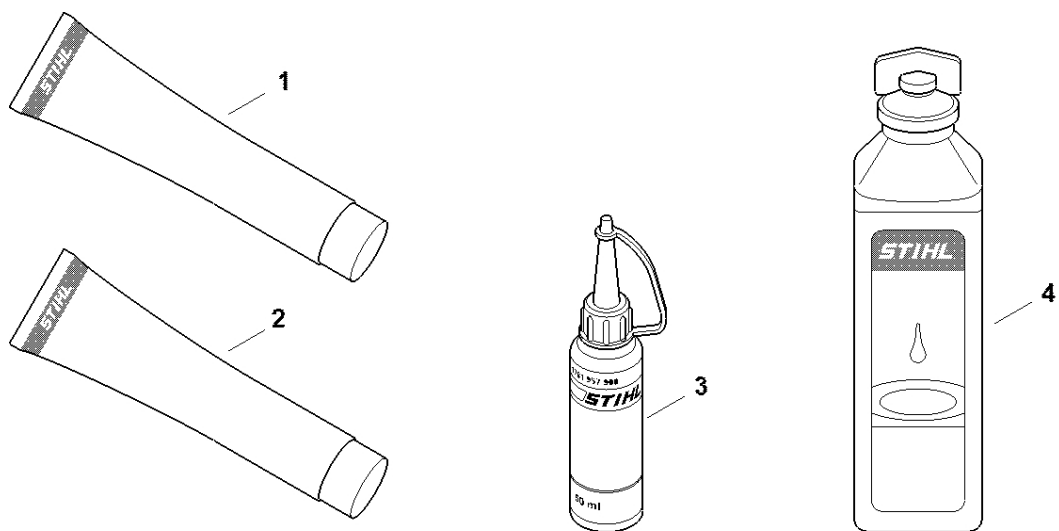

0000-GET-0169-A0

Různé maziva a tuk

#	Číslo dílu	Popis	Množství	Obsahuje jeden nebo více článků	Poznámky
1	0781 120 1021	Mazivo pro reduktory Mulltilub 40 g Tuba	1		
1	0781 120 1109	Multifunkční mazivo 80 g	1		
1	0781 120 1110	Multifunkční mazivo 225 g	1		
2	0783 830 2000	Tuba s červenou těsnicí pastou HT	1		
3	0781 957 9000	Antifrikční prostředek OH 723	1		
4	0781 319 8401	HP 100 ml	1		
4	0781 319 8052	HP Super 100 ml	1		
4	0781 319 8060	HP Ultra 100 ml	1