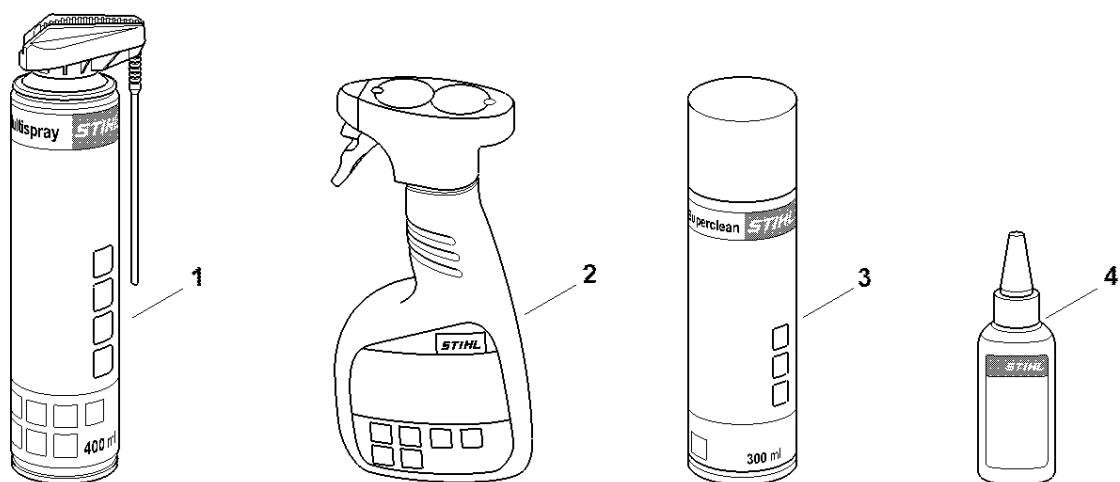

631ET008-SC

Číslo stroje

#	Číslo dílu	Popis	Množství	Obsahuje jeden nebo více článků	Poznámky
1		Umístění čísla stroje	1		

0000-GET-0169-A0

Různé maziva a tuk

#	Číslo dílu	Popis	Množství	Obsahuje jeden nebo více článků	Poznámky
1	0781 120 1021	Mazivo pro reduktory Mulltilub 40 g Tuba	1		
1	0781 120 1109	Multifunkční mazivo 80 g	1		
1	0781 120 1110	Multifunkční mazivo 225 g	1		
2	0783 830 2000	Tuba s červenou těsnicí pastou HT	1		
3	0781 957 9000	Antifrikční prostředek OH 723	1		
4	0781 319 8401	HP 100 ml	1		
4	0781 319 8052	HP Super 100 ml	1		
4	0781 319 8060	HP Ultra 100 ml	1		