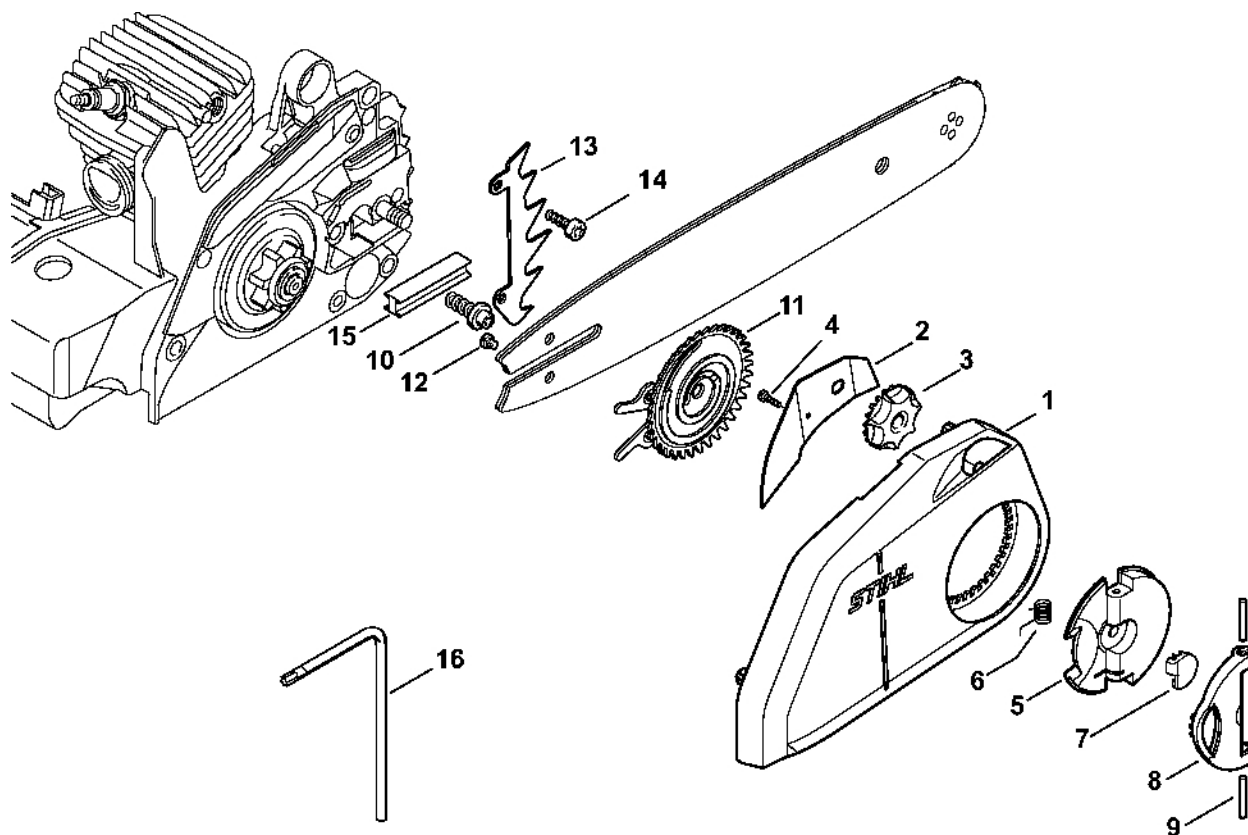

Rychlý napínač řetězu

CS 500139EL

Rychlý napínač řetězu

#	Číslo dílu	Popis	Množství	Obsahuje jeden nebo více článků	Poznámky
	1123 007 1008	Sada dílů pro rychlé napínání řetězu	1	1 - 15	
1	1123 640 1700	Kryt ozubeného kola	1	2 - 4	
2	1123 648 3800	Ochranný plech	1		
3	1123 648 2202	Napínací kolečko	1		
4	9104 003 8600	Parkerův šroub P3x10	1		
5	1121 660 1000	Křídlová matice	1	6 - 9	
6		Ohnutá pružina	1		
7		Krytka	1		
8		Rukojeť	1		
9		Válcový kolík 3m6x26	2		
10	1123 664 2402	Šroub s podložkou	1		
11	1123 660 3001	Napínací podložka	1	12	
12	9041 319 0600	Válcový šroub M4x5	1		
13	1123 664 0501	Držák	1		
14	9075 478 4115	Válcový šroub IS-D5x16	2		
15	1123 021 2800	Vložka	1		
16	0812 370 1000	Šroubovák T27x120x70	1		