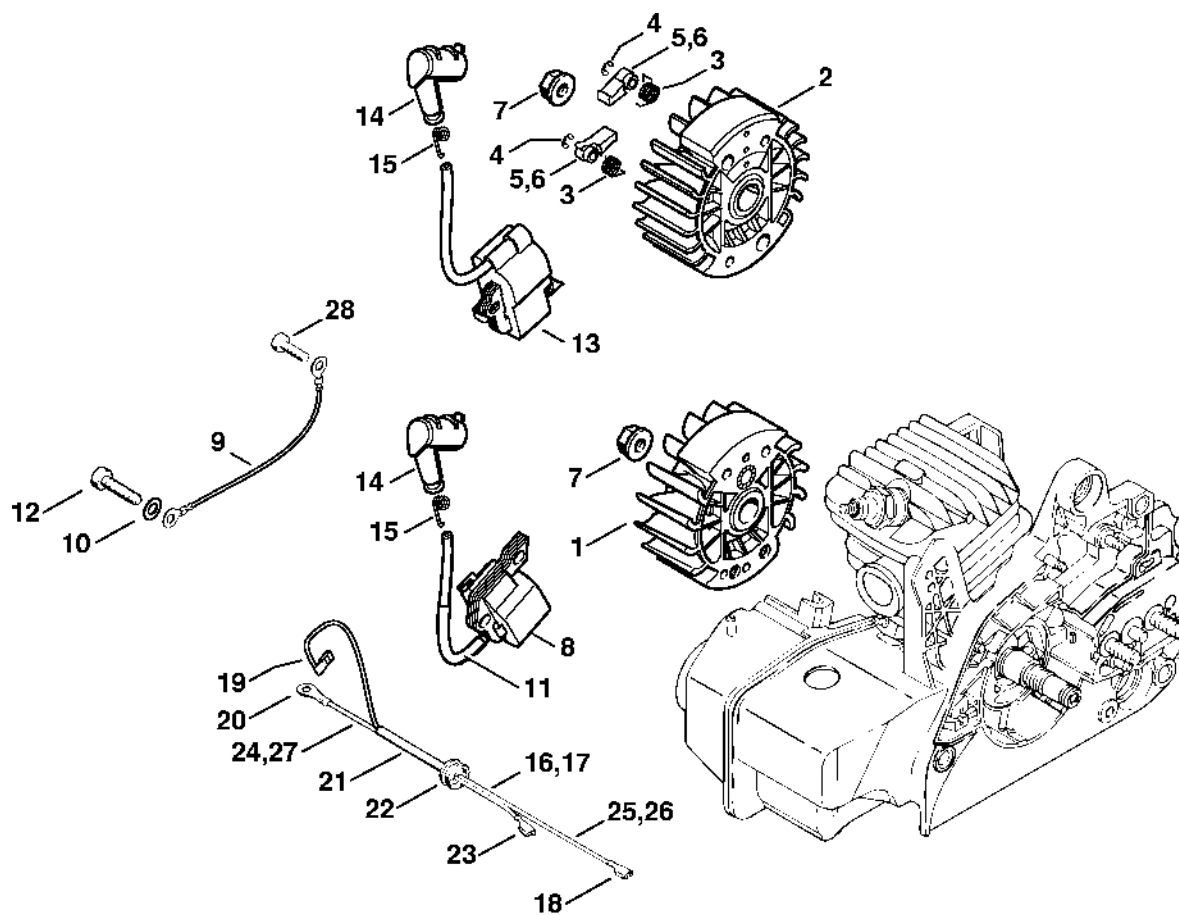

Chráníč rukou, brzda řetězu

1123-GET-0077-A0

Chráníč rukou, brzda řetězu

#	Číslo dílu	Popis	Množství	Obsahuje jeden nebo více článků	Poznámky
1	1123 790 9152	Chráníč rukou	1		
4	1123 080 1818	Kryt ventilátoru	1	1	
6	1121 160 5000	Páka	1		
7	1123 162 7800	Pružina	1		
8	0000 958 0521	Podložka	1		
9	1123 162 5800	Upevňovací příruba	1		
10	9460 624 0400	Zajišťovací kroužek 4	1		
11	1123 160 5400	Brzdová objímka	1		
12	1123 162 7902	Napínací pružina	1		
13	1123 021 1100	Kryt	1		
14	9075 478 3015	Válcový šroub IS-D4x15	2		
15	1123 648 6600	Kluzná lišta	2		
16	1127 791 7200	Pouzdro	1		
17	9075 478 4155	Válcový šroub IS-D5x24	1		
18	1123 640 1704	Kryt ozubeného kola	1		
19	0000 955 0801	Šestihranná matice M8	2		
20	1123 664 0500	Svorka	1		
21	9075 478 4115	Válcový šroub IS-D5x16	2		
22	1123 656 7700	Zarážka řetězu	1		

Zapalovací zařízení

208ET032 SC

Zapalovací zařízení

#	Číslo dílu	Popis	Množství	Obsahuje jeden nebo více článků	Poznámky
2	1123 400 1207	Rotor	1	3 - 5	
3	0000 998 1100	Ohnutá pružina	2		
4	9460 624 0320	Zajišťovací kroužek 3,2	2		
5	1123 195 7202	Spojka	2		
6	1123 195 7201	Ráčna	2		
7	0000 955 0802	Matice s přírubou M8x1	1		
11	1123 442 0401	Izolující pouzdro	1		
12	9075 478 4155	Válcový šroub IS-D5x24	2		
13	1123 400 1301	Zapalovací modul	1		
14	1128 405 1000	Kontakt zapalovacího kabelu	1		
15	0000 998 0604	Ohnutá pružina	1		
17	1123 440 3002	Svazek kabelů	1	18 - 23, 26, 27	
18	0751 030 8957	Zásuvný klip 4,8-1/0,8	1		
19		Zásuvný klip	1		
20	0751 030 8950	Kabelová svorka A 4-1	1		
21	1123 442 0400	Tepelně smržitelná bužírka	1		
22	0000 989 0814	Ochranná objímka	1		
23	0751 030 8955	Zásuvný klip 4,8-1/0,4	1		
26		Kabel 300 mm	1		
27		Kabel 170 mm	1		
	0751 010 1110	Kabel 10 m	1		
28	9075 478 3015	Válcový šroub IS-D4x15	1		