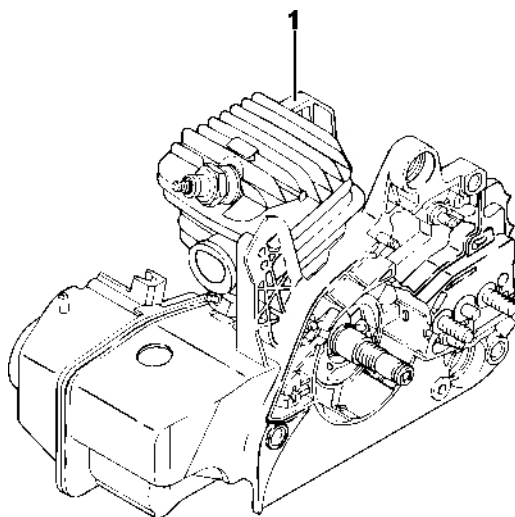

Nářadí, příslušenství

#	Číslo dílu	Popis	Množství	Obsahuje jeden nebo více článků	Poznámky
1	1129 890 3401	Víceúčelový klíč	1		
2	0000 890 2300	Šroubovák	1		
3	0000 891 0810	Sáček na nářadí	1		
4	1110 893 4000	Brusný kalibr	1		
5	0783 830 2000	Těsnicí pasta HT červená	1		
6	0812 370 1000	Šroubovák T27x120x70	1		
	0751 010 1110	Kabel 10 m	1		

631ET008-SC