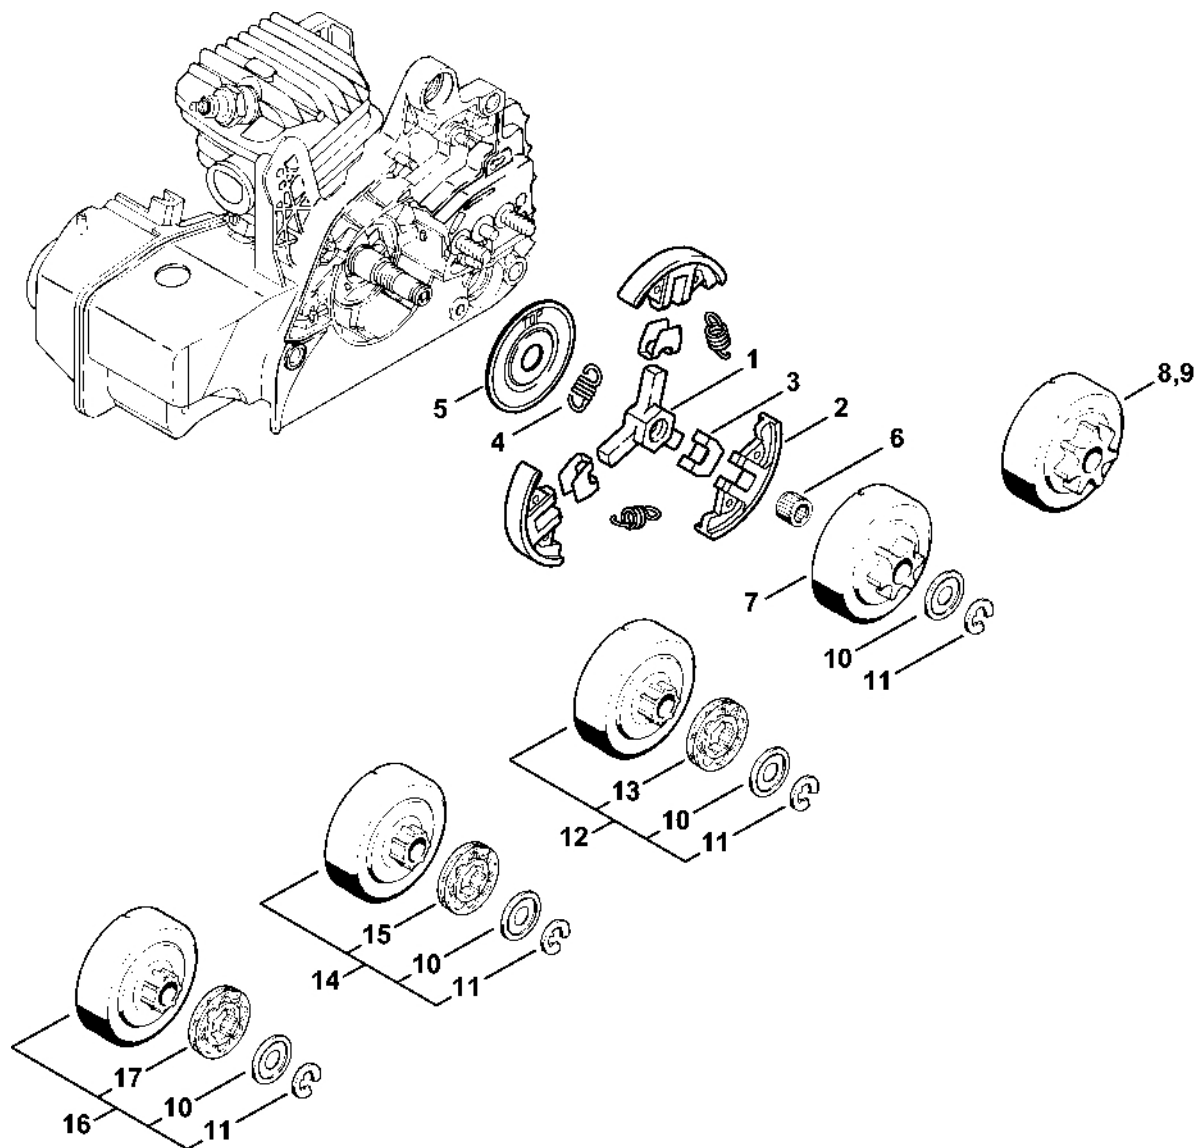

1123-GET-0005-A0

#	Číslo dílu	Popis	Množství	Obsahuje jeden nebo více článků	Poznámky
	1123 160 2050	Spojka	1	1-5	
1	1121 162 3201	Spojka	1		
2	1129 162 0800	Masselotte	3		
3	1127 162 3000	Upevňovací díl	3		
4	0000 997 5515	Napínací pružina	3		
5	1121 162 1001	Krycí podložka	1		
6	9512 933 2260	Jehličková klec 10x13x10	1		
7	1123 640 2073	Ozubené kolo 3/8" Picco 6D	1		
9	1123 640 2072	Ozubené kolo 3/8" Picco 7D	1		
	1123 640 2077	Ozubené kolo 1/4" 8D	1		Carving
	1123 640 2076	Ozubené kolo 0,325" 8D	1		
10	0000 958 1022	Podložka Ø 27 mm	1		
11	9460 624 0801	Zajišťovací kroužek 8x1,3	1		
12	1123 007 1030	Sada ozubených kol s kroužkem 3/8" Picco 7D	1	10, 11, 13	
13	0000 642 1240	Kroužkové ozubené kolo 3/8" Picco 7D	1		
14	1123 007 1031	Sada ozubených kol 0,325" 8D	1	10, 11, 15	
15	0000 642 1234	Ozubené kolo s prstencem 0,325" 8D	1		
16	1123 007 1032	Sada ozubených kol s prstencem 0,325" 7D	1	10, 11, 17	
17	0000 642 1236	Kroužkové ozubené kolo 0,325" 7D	1