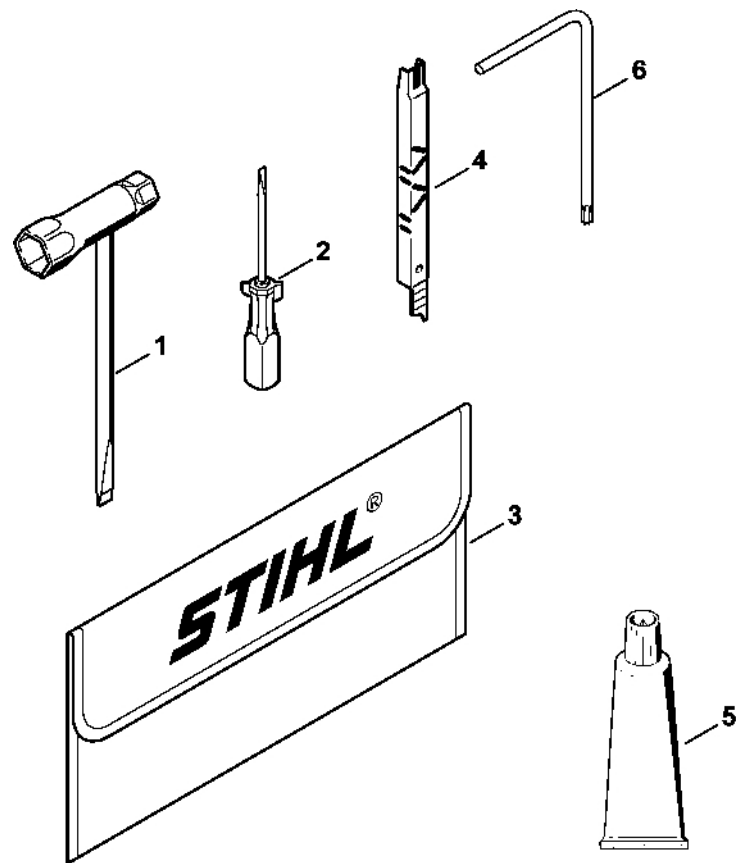

1123-GET-0001-40

Nářadí, příslušenství

#	Číslo dílu	Popis	Množství	Obsahuje jeden nebo více článků	Poznámky
1	1129 890 3401	Víceúčelový klíč	1		
2	0000 890 2300	Šroubovák	1		
3	0000 891 0810	Sáček na nářadí	1		
4	1110 893 4000	Brusný kalibr	1		
5	0783 830 2000	Těsnicí pasta HT červená	1		
6	0812 370 1000	Šroubovák T27x120x70	1		
	0751 010 1110	Kabel 10 m	1