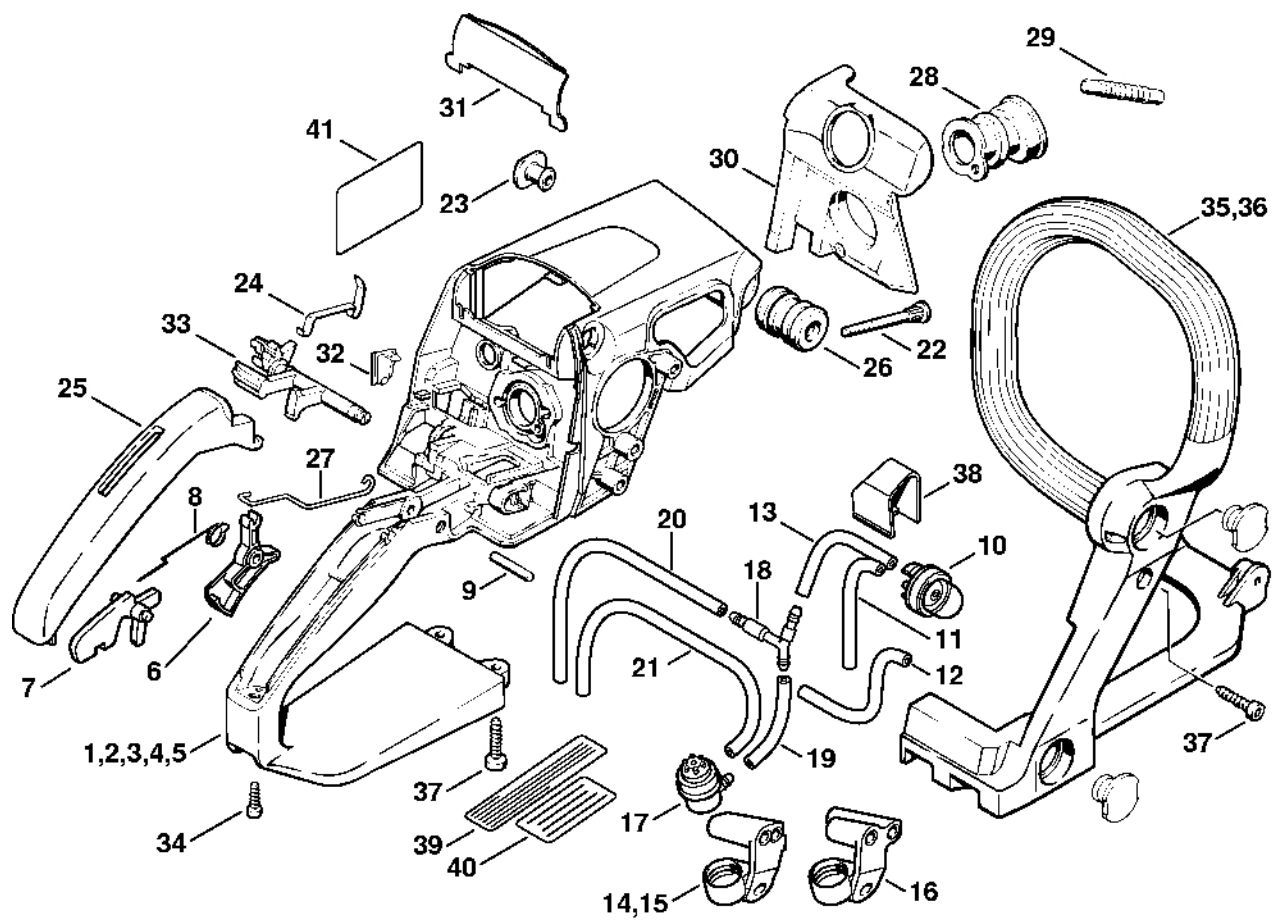

Kryt rukojeti

208ET034 AM

Kryt rukojeti

#	Číslo dílu	Popis	Množství	Obsahuje jeden nebo více položek	Poznámky
2	1123 790 1004	Kryt rukojeti	1	22	Verze se startem vacil
6	1128 182 1005	Páčka plynu	1		
7	1117 182 0805	Zarážka	1		
8	1117 182 4500	Ohnutá pružina	1		
9	9371 470 2640	Válcový kolík 5x24	1		
10	4130 350 6200	Palivové čerpadlo	1		Verze se startováním vacil
12		Trubka 2,2 x 5,4 x 100 mm, R1	1		Verze s rozběhovým motorem
13		Hadice 2,2x5,4x38 mm, R1	1		Verze s nestabilním startem
	0000 930 2802	Hadice 2,2 x 5,4 mm x 1 m, R1	1		
14	1123 123 7503	Přírubová spojka	1		BR
15	1123 123 7503	Pouzdro	1		
16	1123 123 7504	Pouzdro	1		
17	0000 350 5802	Odvzdušnění nádrže	1		
18	1123 353 2700	Spojovací díl	1		
19		Trubka 3,1x5,7x48 mm, R3	1		Verze s rozběhovým odporem
20		Hadice 3,1x5,7x106 mm, R3	1		Verze s nestabilním startem
	0000 930 2803	Hadice 3,1 x 5,7 mm x 1 m, R3	1		
22	1125 122 6600	Šroub s podložkou	2		
23	1123 791 7310	Zátka	1		
24	1123 442 1602	Spojovací pružina	1		
25	1123 791 0600	Držák rukojeti	1		
26	1123 791 2805	Kroužkový doraz	1		