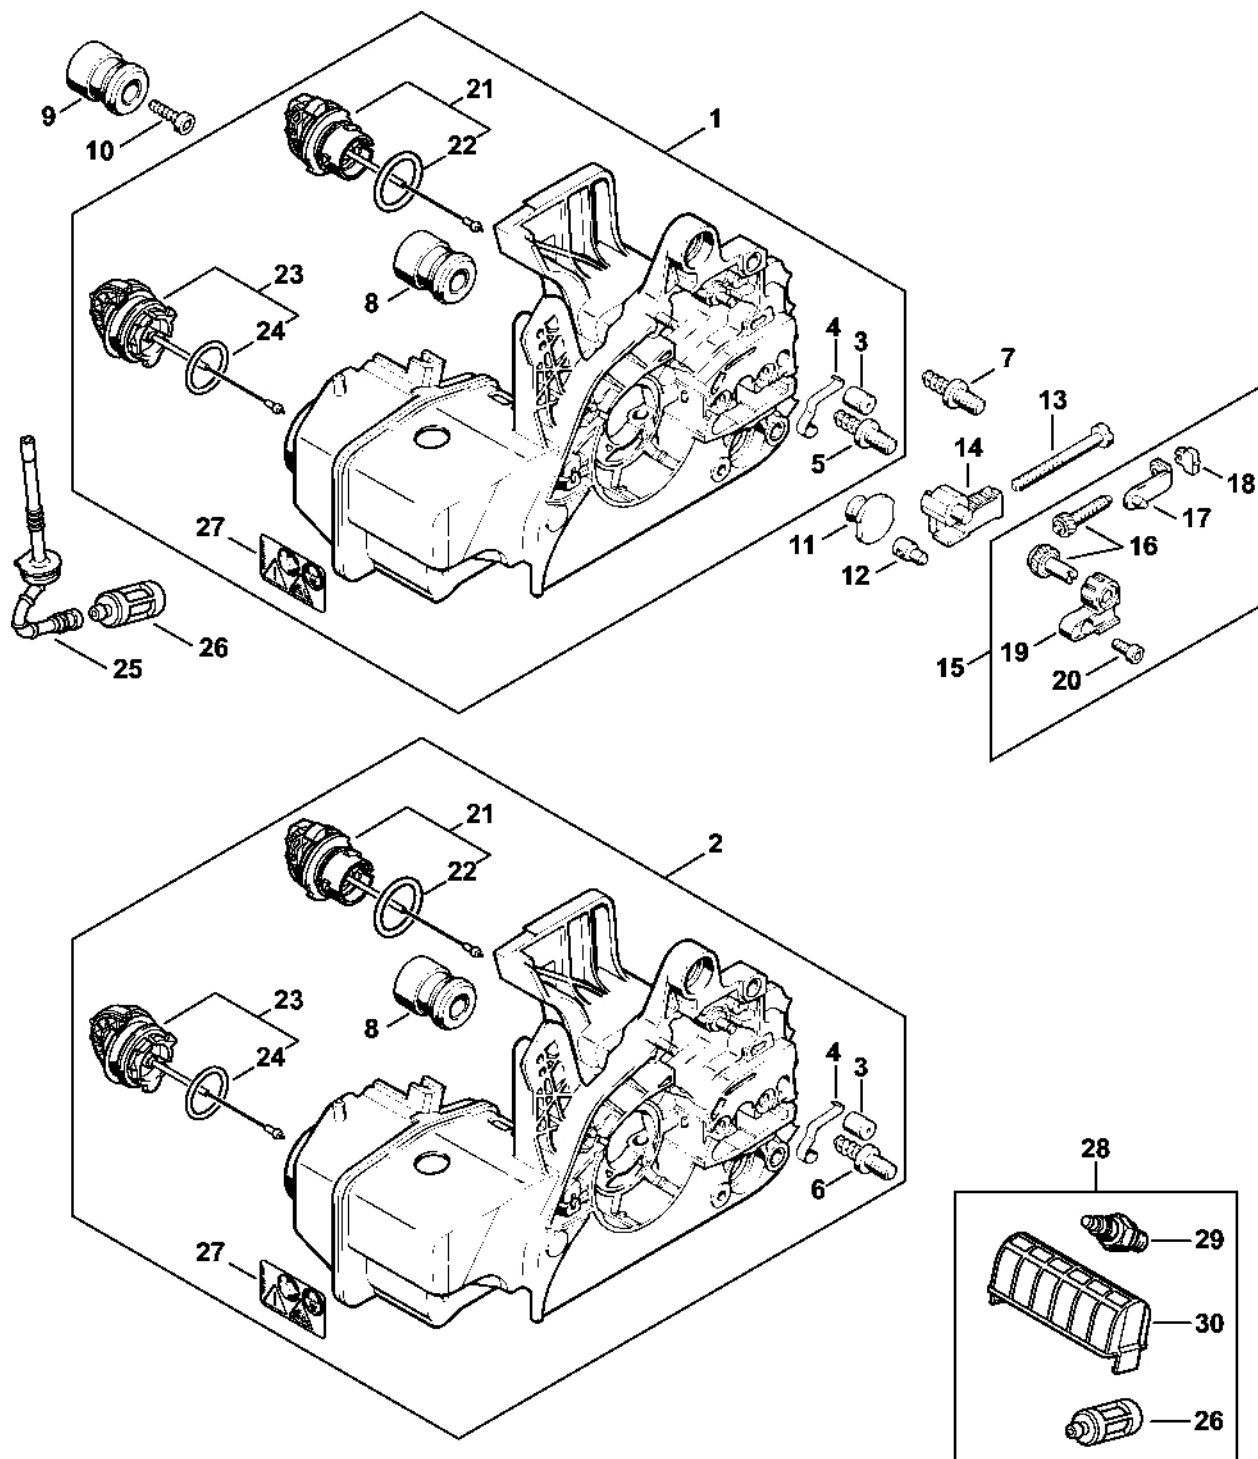

Kryt motoru

1123-GET-0057-40

Kryt motoru

#	Číslo dílu	Popis	Množství	Obsahuje jeden nebo více článků	Poznámky
2	1123 020 3034	Kryt motoru	1	3, 4, 6, 8, 21 - 24, 27	
3	1128 640 9100	Ventil	1		
4	1123 162 7800	Pružina	1		
6	1123 664 2400	Šroub s patkou	1		
7	1123 664 2405	Šroub s přírubou D9/M8	2		
8	1123 790 9900	Kroužkový doraz	1		
9	1123 790 9900	Kroužkový doraz	2		
10	9075 478 4155	Válcový šroub IS-D5x24	3		
11	1123 791 7300	Zátka	3		
15	1123 007 1000	Sada dílů pro napínání řetězu	1	16 - 20	
21	0000 350 0537	Zátka olejové nádrže	1	22	
22	9645 948 2470	O-kroužek 23x3	1		
23	0000 350 0533	Zátka nádrže	1	24	
24	9645 948 7734	O-kroužek 25x3,5	1		
25	1123 358 7703	Hadice	1		
26	0000 350 3500	Sací filtr	1		
27	0000 967 7247	Výstražný piktogram MS	1