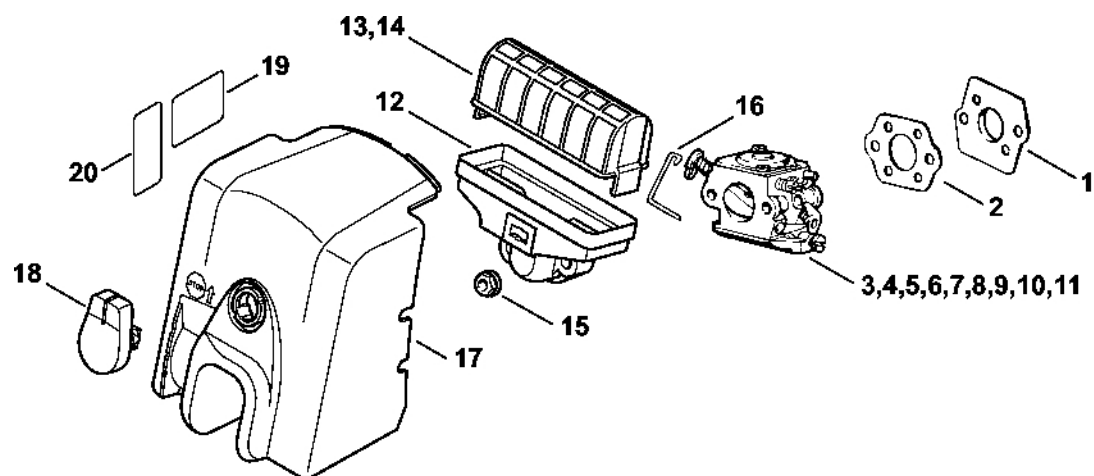

Vzduchový filtr

630ET016 SC

Vzduchový filtr

#	Číslo dílu	Popis	Množství	Obsahuje jeden nebo více článků	Poznámky
1	1123 141 2000	Podložka	1		
2	1123 129 0900	Těsnění	1		
3	1123 120 0632	Karburátor C1Q-100338D	1		
11	1123 120 0626	Karburátor C1Q-S107C	1		J
	1123 120 1650	Vzduchový filtr	1	12, 13, 15	
12		Kryt filtru	1		
13	1123 120 1612	Vzduchový filtr	1		
15	9216 261 0700	Šestihranná matice M5	2		
16	1123 185 2000	Táhlo startovací klapky	1		
17	1123 140 1902	Kryt karburátoru	1	18	
18	1123 141 2301	Zámek	1		
19	0000 967 4058	Výstražný piktogram Uzávěr nádrže	1		
20	0000 967 3605	Výstražný symbol Uzávěr nádrže	1		USA