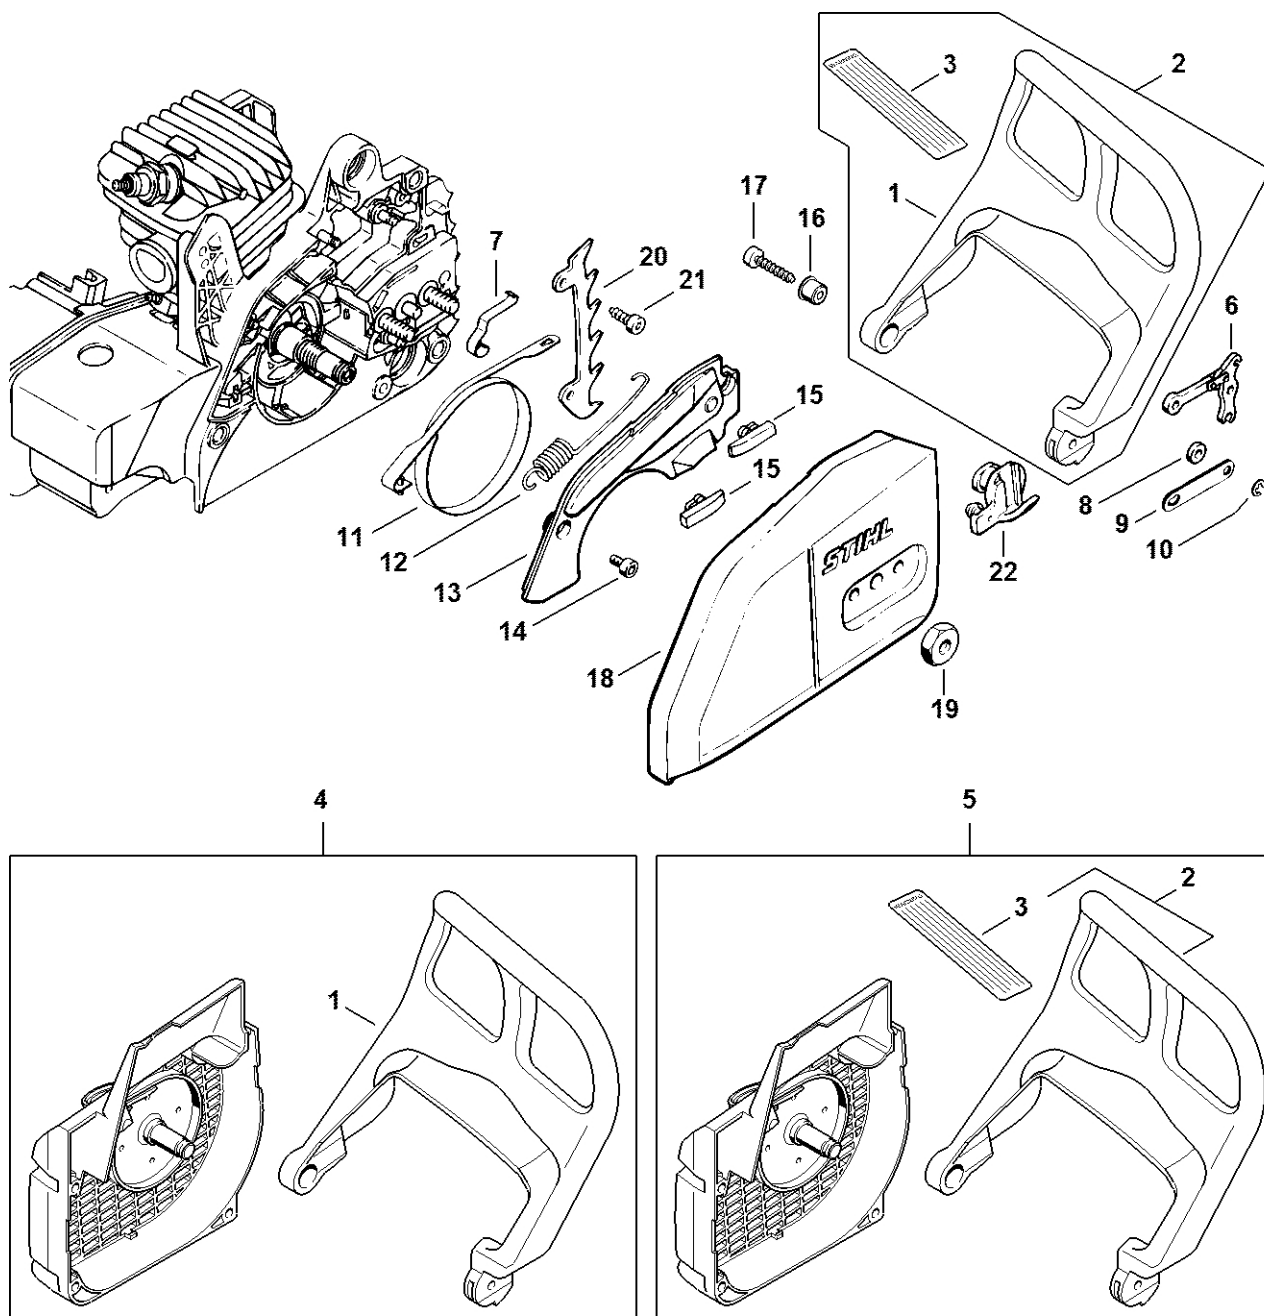

Chráníč rukou, brzda řetězu

1123-GET-0077-A0

Chráníč rukou, brzda řetězu

#	Číslo dílu	Popis	Množství	Obsahuje jeden nebo více článků	Poznámky
1	1123 790 9152	Chráníč rukou	1		
4	1123 080 1818	Kryt ventilátoru	1	1	
6	1121 160 5000	Páka	1		
7	1123 162 7800	Pružina	1		
8	0000 958 0521	Podložka	1		
9	1123 162 5800	Upevňovací příruba	1		
10	9460 624 0400	Zajišťovací kroužek 4	1		
11	1123 160 5400	Brzdová objímka	1		
12	1123 162 7902	Napínací pružina	1		
13	1123 021 1100	Kryt	1		
14	9075 478 3015	Válcový šroub IS-D4x15	2		
15	1123 648 6600	Kluzná lišta	2		
16	1127 791 7200	Pouzdro	1		
17	9075 478 4155	Válcový šroub IS-D5x24	1		
18	1123 640 1704	Kryt ozubeného kola	1		
19	0000 955 0801	Šestihranná matice M8	2		
20	1123 664 0500	Svorka	1		
21	9075 478 4115	Válcový šroub IS-D5x16	2		
22	1123 656 7700	Zarážka řetězu	1