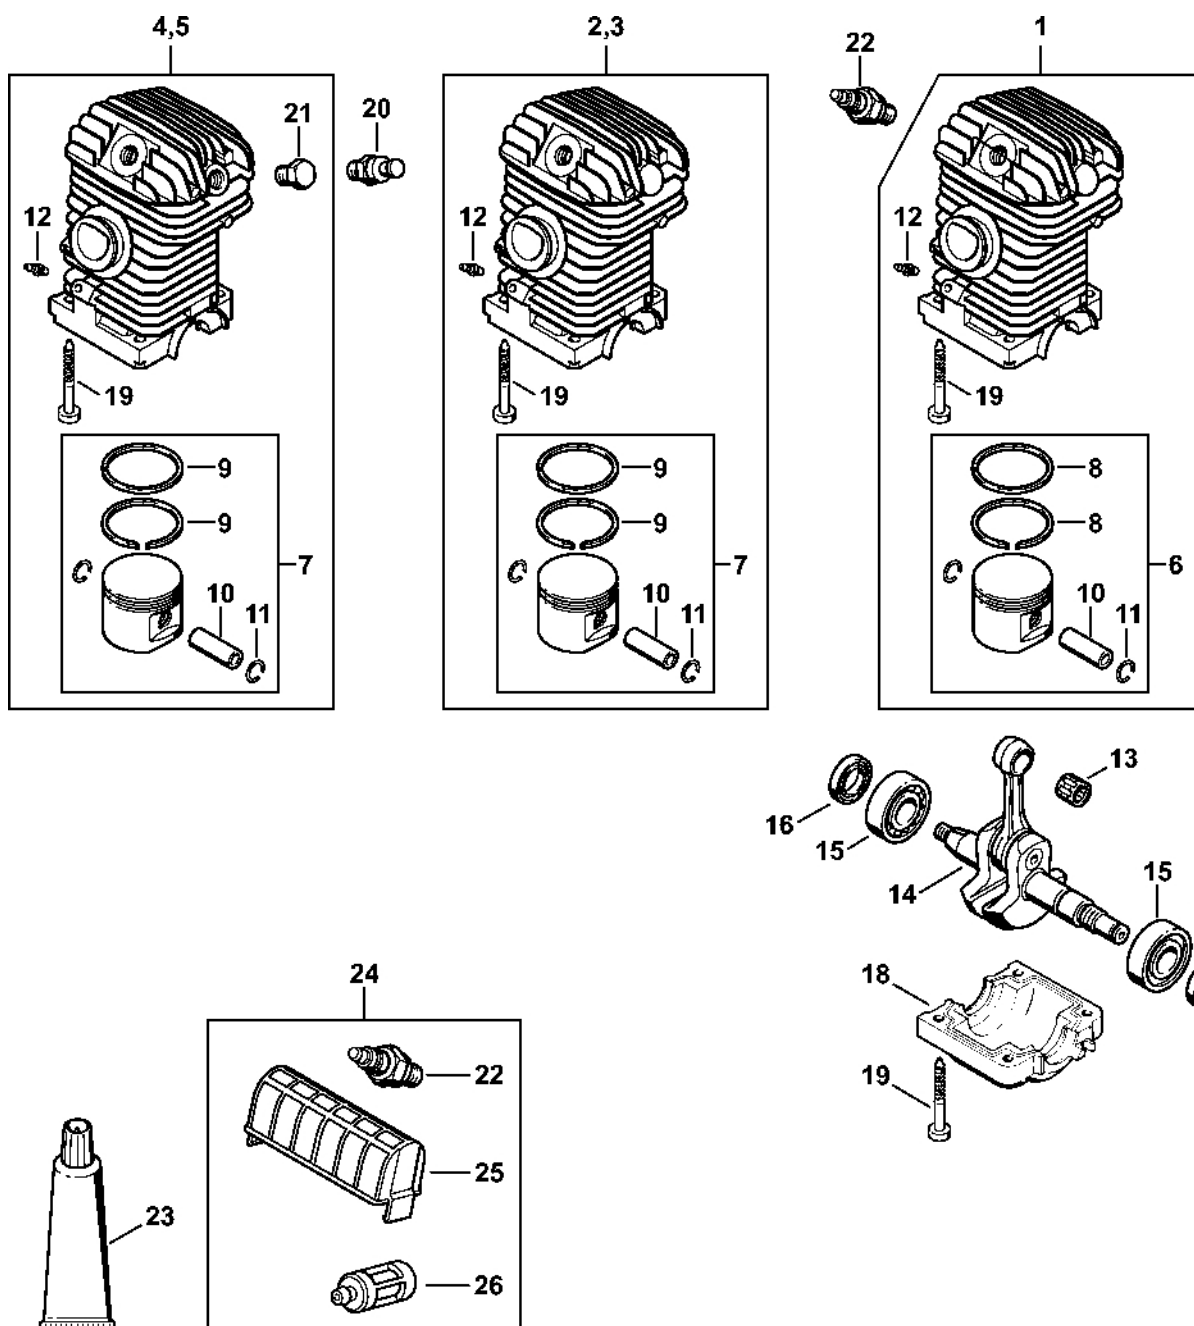

Motorový blok

1123-GET-0074-40

Motorový blok

#	Číslo dílu	Popis	Množství	Obsahuje jeden nebo více článků	Poznámky
1	1123 020 1228	Válec s pístem Ø 42,5 mm	1	6, 8, 10 - 12, 19	Evropa
2	1123 020 1223	Válec s pístem Ø 40 mm	1	7, 9 - 12, 19	
4	1123 020 1224	Válec s pístem Ø 40 mm	1	7, 9 - 12, 19, 21	Verze s váhavým startem
5	1123 020 1226	Válec s pístem Ø 40 mm	1	7, 9 - 12, 19, 21	J
6	1123 030 2016	Píst Ø 42,5 mm	1	8, 10, 11	Evropa
7	1123 030 2019	Píst Ø 40 mm	1	9 - 11	
8	1123 034 3006	Pístní kroužek Ø 42,5x1,2 mm	2		Evropa
9	1123 034 3005	Pístní kroužek Ø 40x1,2 mm	2		
10	4119 034 1500	Pístová osa 10x6,5x28	1		
11	9463 650 1000	Zajišťovací prstenec 10	2		
12	0000 988 5211	Manžeta	1		
13	9512 003 2250	Jehlové pouzdro 10x13x12,5	1		
14	1123 030 0408	Kliková hřídel	1		
15	9503 003 0340	Kuličkové ložisko s drážkou 6202	2		
16	9638 003 1581	Těsnicí kroužek 15x25x5	2		
16	9639 003 1585	Těsnicí kroužek 15x25x5	2		
17	9468 621 1520	Pojistný kroužek 15x1	1		
18	1123 021 2500	Spodní kryt	1		
19	9075 478 4195	Válcový šroub IS-D5,3x41	4		
20	1123 020 9400	Dekompresní ventil	1		Verze se startem vacil
21	1122 025 2200	Zátka	1		Verze s kolísavým startem
22	1110 400 7005	Zapalovací svíčka Bosch WSR 6 F	1		
22	0000 400 7000	Svíčka NGK BPMR7A	1		
23	0783 830 2000	Tuba s těsnicí pastou HT červená	1