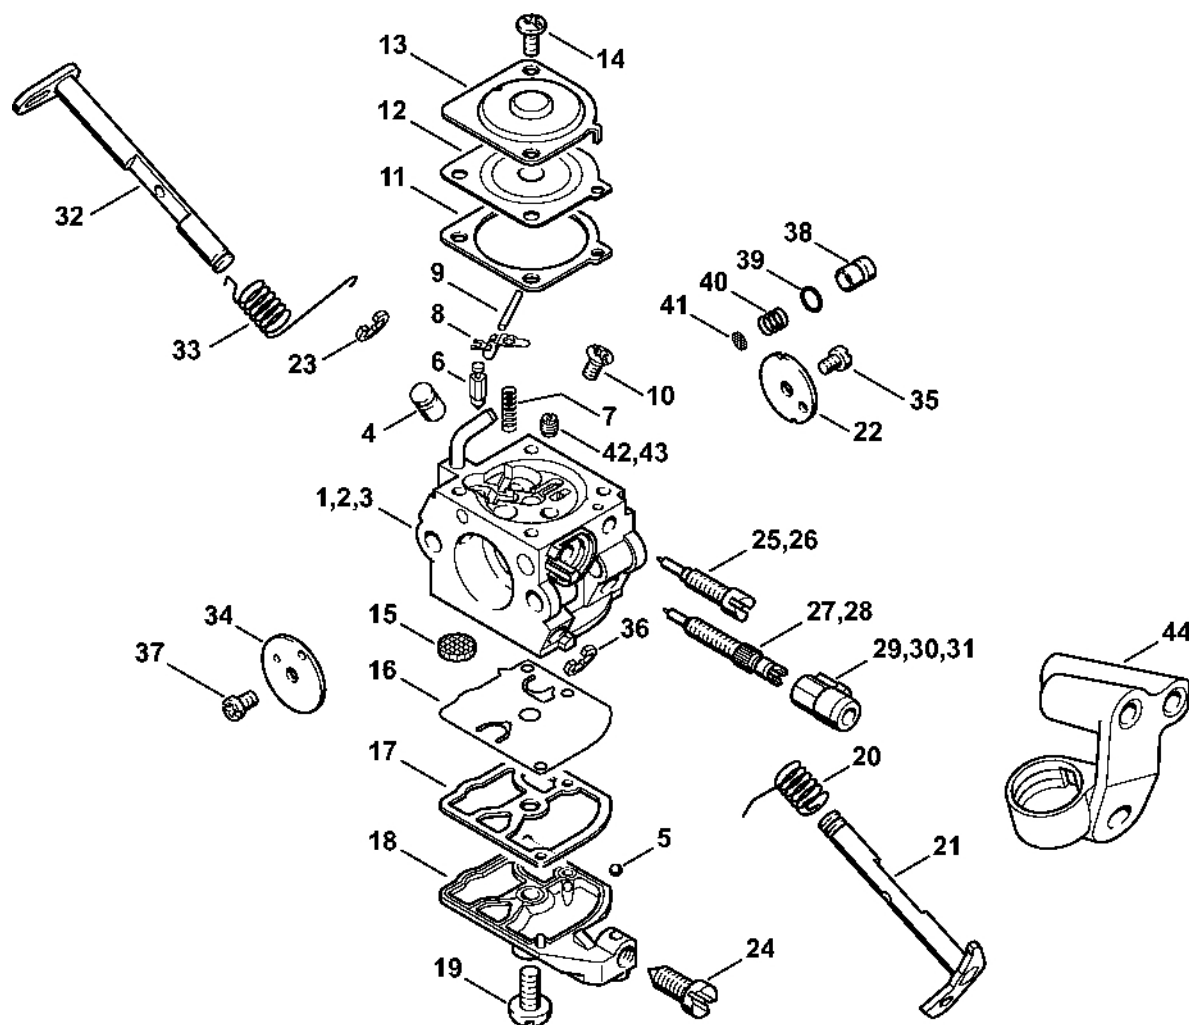

Karburátor C1QS91, -S92, -S107, C1Q-100338, 1123/36

631ETD11 SC

Karburátor C1QS91, -S92, -S107, C1Q-100338, 1123/36

#	Číslo dílu	Popis	Množství	Obsahuje jeden nebo více položek	Poznámky
1	1123 120 0632	Karburátor C1Q-100338D	1	4 - 24, 26, 27, 29, 32 - 42, 44	
3	1123 120 0626	Karburátor C1Q-S107C	1	4 - 24, 26, 27, 30, 32 - 42	J
4	1123 121 5401	Tryska s ventilem	1		
5	1125 122 4200	Upínací díl	1		
6	Z000 018 Z000	Vstupní tryska	1		
7	1129 122 3001	Pružina	1		
8	1125 121 5000	Páka pro nastavení přívodu	1		
9	1120 121 9200	Osa	1		
10	1120 122 6600	Šrouby s přírubou	1		
11	1123 129 0901	Nastavovací podložka	1		
12	1123 121 4700	Regulační membrána	1		
13	1123 121 0801	Kryt	1		
14	4132 122 6600	Šroub s podložkou	2		
15	1123 121 7800	Tamis	1		
16	1129 121 4800	Membrána čerpadla	1		
17	1123 129 0905	Těsnění čerpadla	1		
18	1123 121 0800	Kryt	1		
19	1120 122 7800	Šroub s polokruhovou hlavou	1		
20	1123 122 3000	Pružina	1		
21	1123 120 7102	Osa škrticí klapky s pákou	1		
22	1123 121 3305	Klapka	1		
23	1125 122 9001	Pojistný kroužek	1		
24	1123 122 6200	Šroub pro nastavení volnoběžných otáček	1		
26	1123 122 6805	Šroub L pro nastavení bohatosti směsi při volnoběhu	1		
27	Z000 030 Z045	Šroub H pro bohatou směs při vysokých otáčkách	1