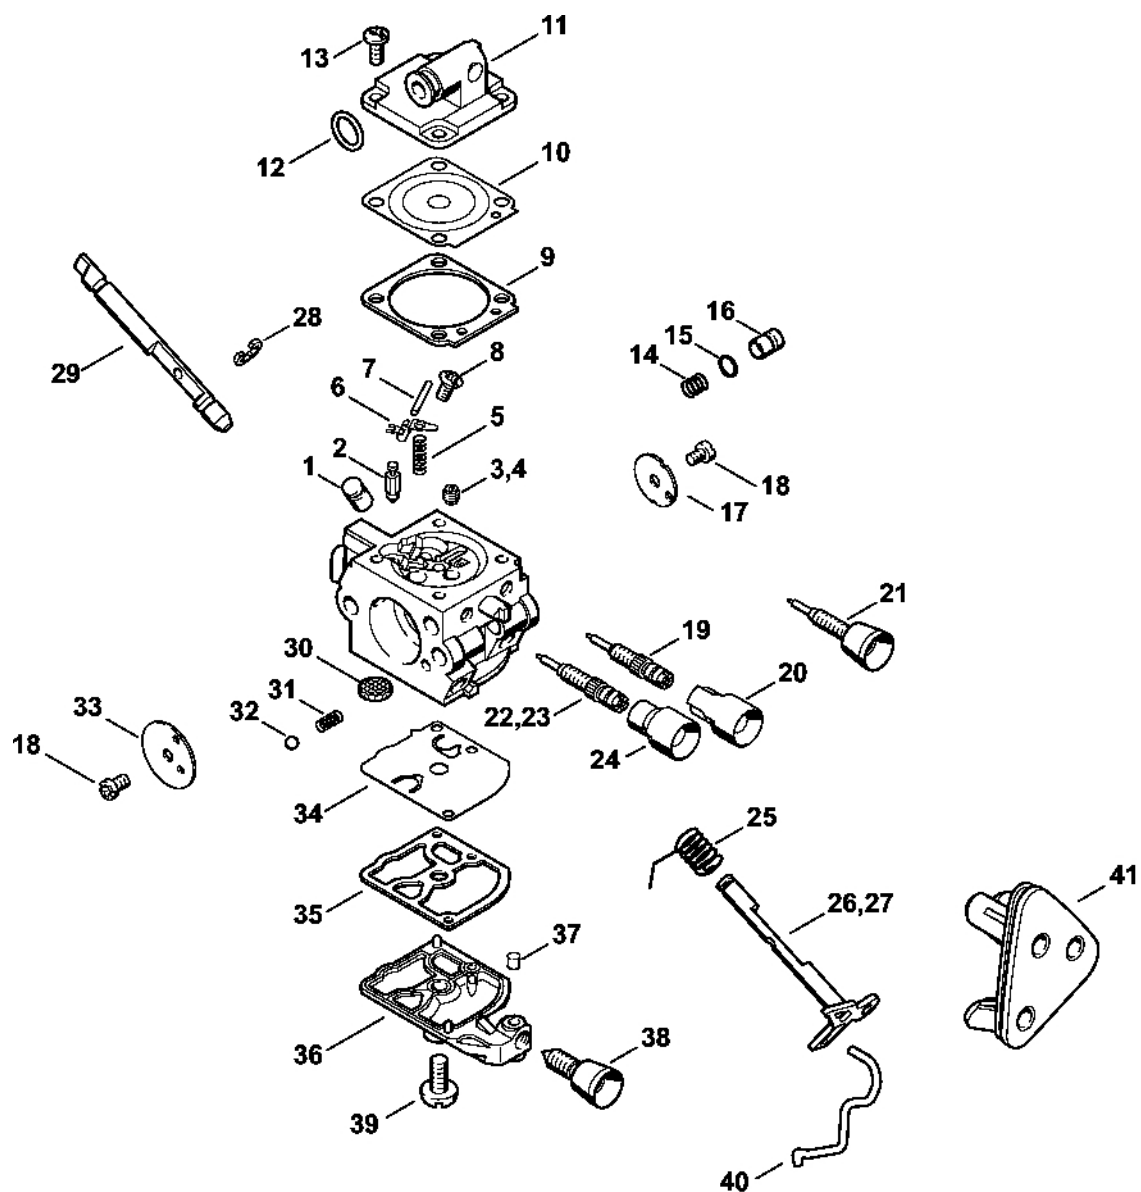

Karburátor C1Q-S257, C1Q-S134, C1Q-S103

217ET024 SC

Karburátor C1Q-S257, C1Q-S134, C1Q-S103

#	Číslo dílu	Popis	Množství	Obsahuje jeden nebo více článků	Poznámky
	1137 120 0650	Karburátor C1Q-S257A	1	1 - 3, 5 - 20, 22, 24 - 26, 28 - 41	
	1137 120 0600	Karburátor C1Q-S134A	1	1, 2, 4 - 18, 21, 23 - 26, 28 - 39	
		Karburátor C1Q-S103	1	1, 2, 4 - 18, 21, 23 - 25, 27 - 39	
1	1137 121 5400	Tryska s ventilem	1		
2	Z000 018 Z000	Vstupní jehla	1		
3	1132 121 5640	Pevná tryska 0,40	1		
4	4228 121 5602	Pevná tryska 0,39	1		
5	1128 122 3000	Pružina	1		
6	1125 121 5000	Páka pro nastavení přívodu	1		
7	1120 121 9200	Osa	1		
8	1120 122 6600	Šrouby s přírubou	1		
9	1129 129 0900	Nastavovací těsnění	1		
10	0000 121 4700	Regulační membrána	1		
11	1130 121 0800	Víko	1		
12	9646 945 0490	O-kroužek 7x1,5	1		
13	1120 122 6601	Šroub s podložkou	4		
	1137 120 9704	Sada pístů čerpadla	1	14 - 16	
	1137 120 9700	Sada pístů čerpadla	1	14 - 16	
14		Pružina	1		
15		Těsnicí kroužek	1		
16		Píst čerpadla	1		
17	1137 121 3300	Klapka	1		
18	1125 122 7403	Šrouby s kulatou hlavou	2		
19	1137 120 6800	Šroub L pro bohatost při volnoběhu	1	20