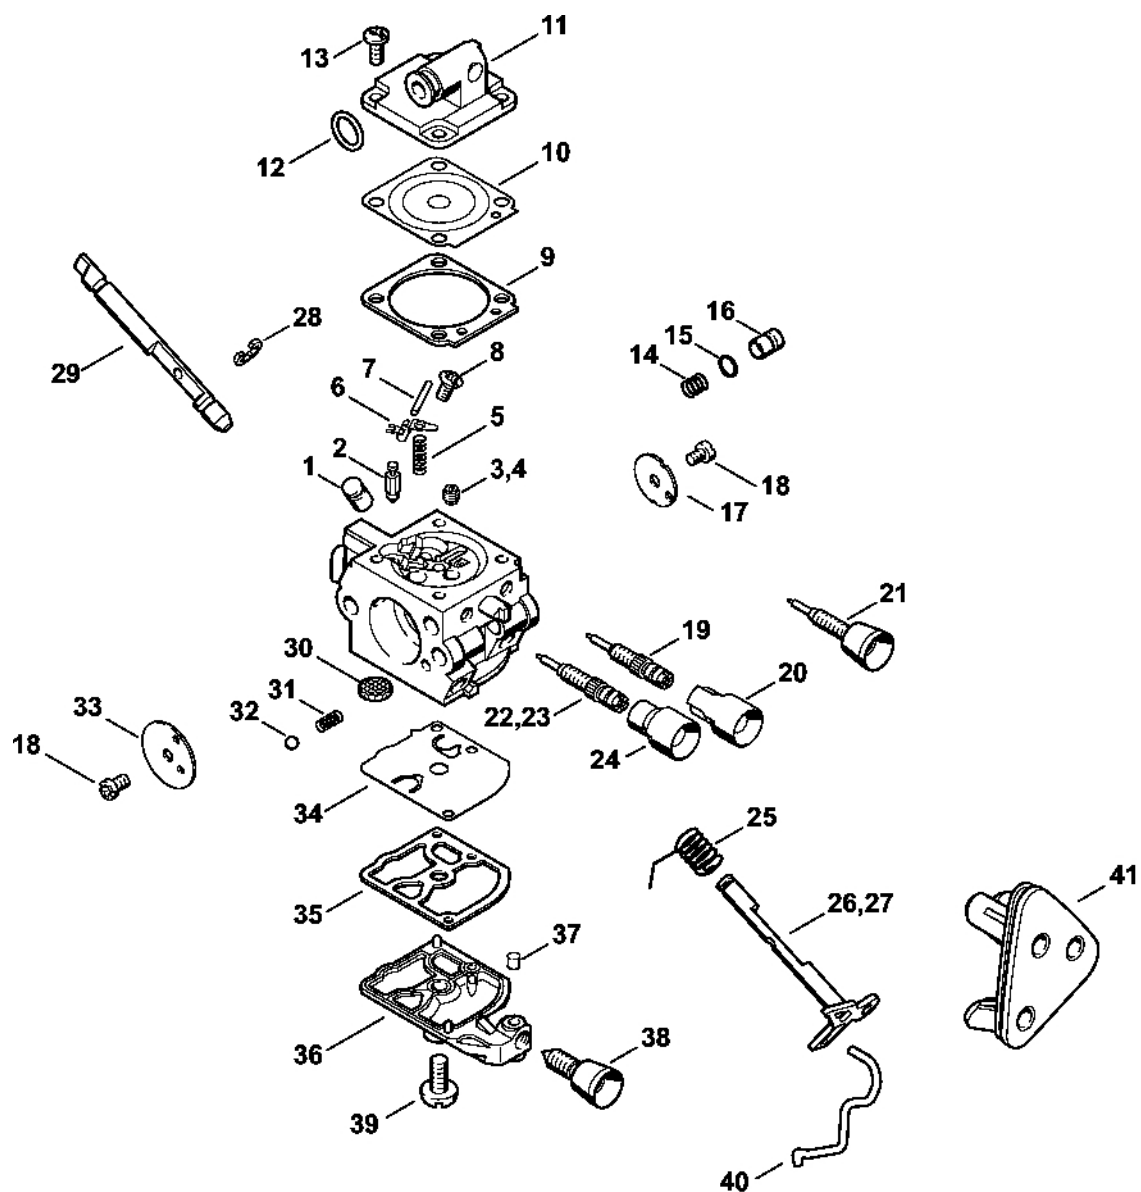

Karburátor C1Q-S258, C1Q-S135, C1Q-S104

217ET024 SC

Karburátor C1Q-S258, C1Q-S135, C1Q-S104

#	Číslo dílu	Popis	Množství	Obsahuje jeden nebo více článků	Poznámky
	1137 120 0651	Karburátor C1Q-S258	1	1 - 3, 5 - 20, 22, 24 - 26, 28 - 41	
	1137 120 0602	Karburátor C1Q-S135A	1	1, 2, 4 - 18, 21, 23 - 26, 28 - 39	
		Karburátor C1Q-S104	1	1, 2, 4 - 18, 21, 23 - 25, 27-39	
1	1137 121 5400	Tryska s ventilem	1		
2	Z000 018 Z000	Vstupní tryska	1		
3	1132 121 5640	Pevná tryska 0,40	1		
4	4228 121 5602	Pevná tryska 0,39	1		
5	1128 122 3000	Pružina	1		
6	1125 121 5000	Páka pro nastavení přívodu	1		
7	1120 121 9200	Osa	1		
8	1120 122 6600	Šrouby s přírubou	1		
9	1129 129 0900	Nastavovací těsnění	1		
10	0000 121 4700	Regulační membrána	1		
11	1130 121 0800	Kryt	1		
12	9646 945 0490	O-kroužek 7x1,5	1		
13	1120 122 6601	Šroub s přírubou	4		
	1137 120 9704	Sada pístů čerpadla	1	14 - 16	
	1137 120 9700	Sada pístů čerpadla	1	14 - 16	
14		Pružina	1		
15		Těsnící kroužek	1		
16		Píst čerpadla	1		
17	1137 121 3301	Klapka	1		
18	1125 122 7403	Šrouby s kulatou hlavou	2		
19	1137 120 6801	Šroub L pro bohatost při volnoběhu	1	20