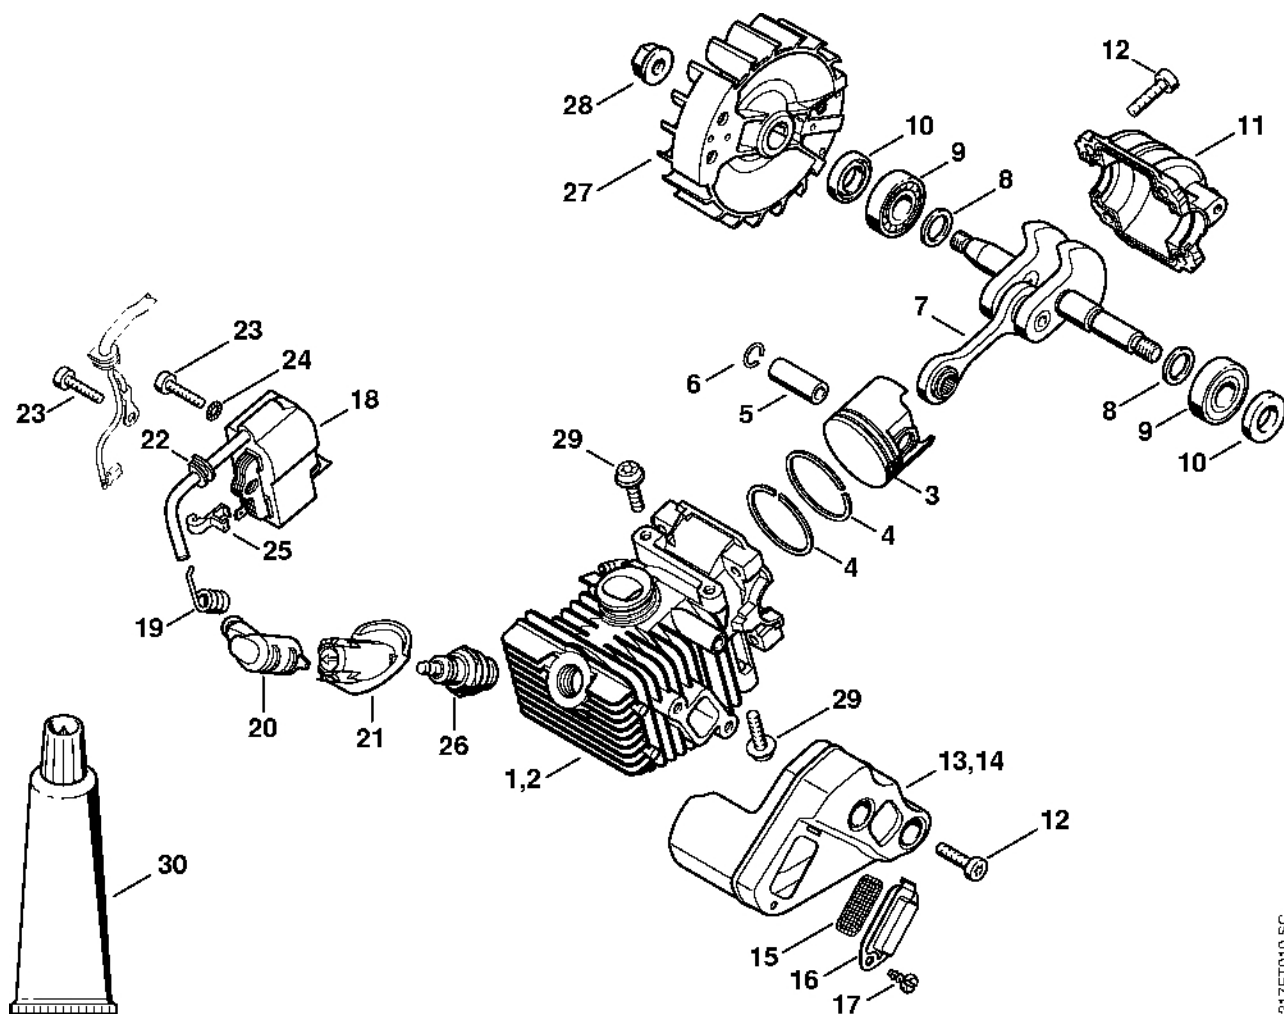

Válec s pístem, zapalovací zařízení

217ET010 SC

Válec s pístem, zapalovací zařízení

#	Číslo dílu	Popis	Množství	Obsahuje jeden nebo více článků	Poznámky
2	1137 020 1204	Válec s pístem Ø 37 mm	1	3 - 6, 12	s předběžnou drážkou
3	1137 030 2002	Píst Ø 37 mm	1	4 - 6	
4	1130 034 3003	Pístní kroužek Ø 37x1,2 mm	2		
5	1132 034 1501	Pístová osa 10x6,5x25	1		
6	9463 650 1000	Zajišťovací prstenec 10	1		
7	1137 030 0400	Kliková hřídel	1		
8	1137 036 0300	Podložka	2		
9	9503 003 0210	Kuličkové ložisko s drážkou 6001	2		
10	9639 003 1205	Těsnicí kroužek 12x22x4,5	2		
10	9639 003 1206	Těsnicí kroužek 12x22x4,5	2		
11	1137 021 2500	Spodní kryt	1		
12	9075 478 4136	Válcový šroub IS-D5x20	6		
13	1137 140 0600	Tlumič	1		
18	1137 400 1307	Zapalovací modul	1		
19	0000 998 0604	Ohnutá pružina	1		
20	1128 405 1000	Kontakt zapalovacího kabelu	1		
21	1137 084 1600	Kryt	1		
22	0000 989 0507	Gumová objímka	1		
23	9075 478 3022	Válcový šroub IS-D4x20	2		
24	9291 021 0100	Podložka 4,3	1		
25	1137 448 1201	Kabelová spona	1		
26	0000 400 7000	Svíčka NGK BPMR7A	1		
26	1110 400 7005	Svíčka Bosch WSR 6 F	1		
27	1137 400 1200	Rotor	1		
28	0000 955 0802	Matice s přírubou M8x1	1		
29	0000 951 1100	Válcový šroub IS-D5x20	4