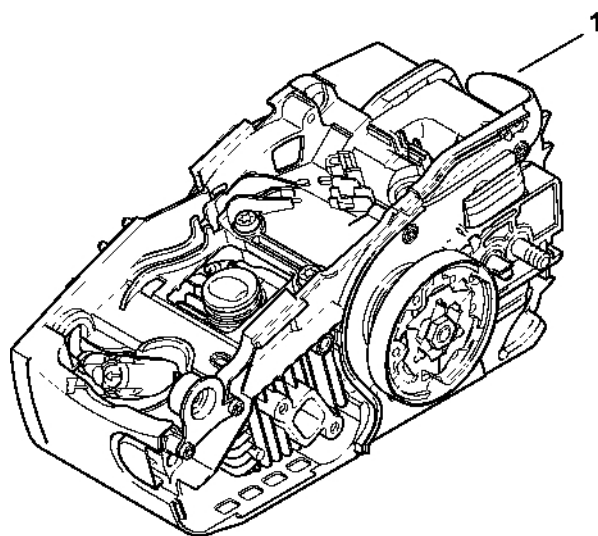

Nástroje, speciální příslušenství

#	Číslo dílu	Popis	Množství	Obsahuje jeden nebo více článků	Poznámky
1	1129 890 3401	Víceúčelový klíč	1		
2	0457 927 0002	Štítek	1		
3	0000 890 2300	Šroubovák	1		
4	0000 891 0810	Sáček na nářadí	1		
5	0000 893 5905	Omezovací lišta	1		
7	0812 370 1000	Šroubovák T27x120x70	1		
6	0000 893 5903	Omezovací lišta	1		

217ET025 SC