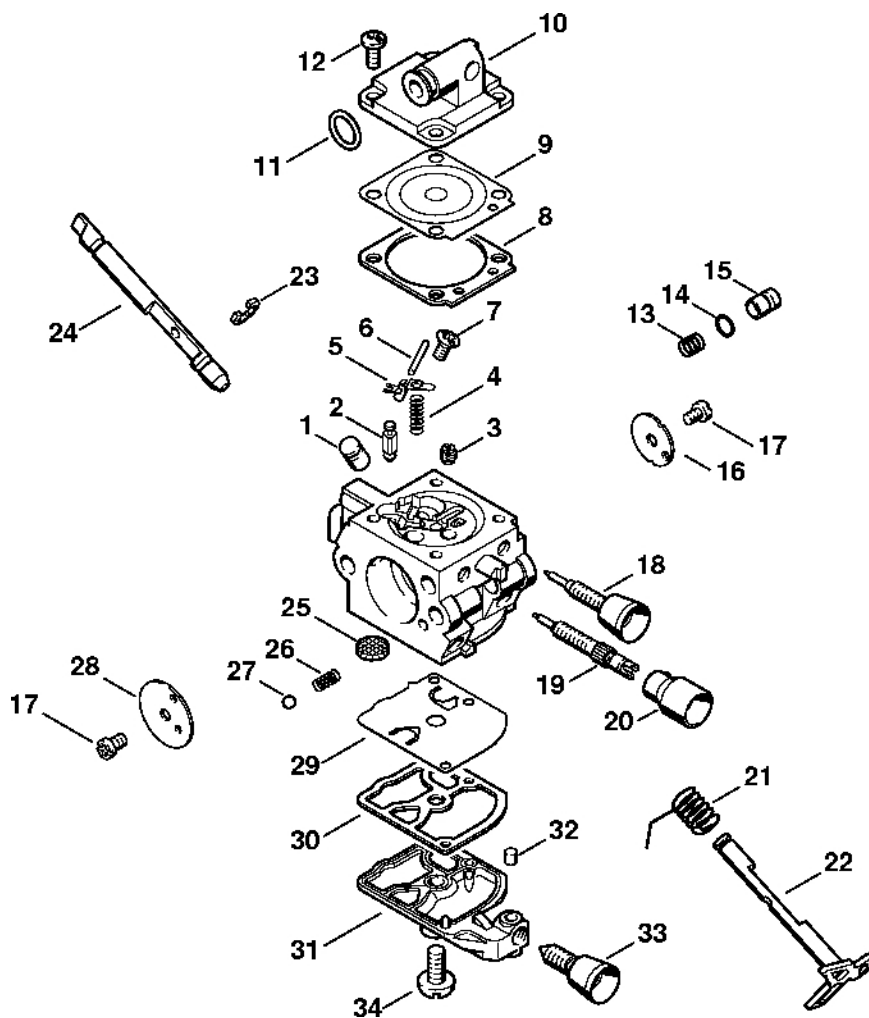

Karburátor C1Q-S125 BR

217ET000 SC

Karburátor C1Q-S125 BR

#	Číslo dílu	Popis	Množství	Obsahuje jeden nebo více článků	Poznámky
	1137 120 0605	Karburátor C1Q-S125C	1	1 - 34	
1	1137 121 5400	Tryska s ventilem	1		
2	Z000 018 Z000	Vstupní jehla	1		
3	4228 121 5602	Pevná tryska 0,39	1		
4	1128 122 3000	Pružina	1		
5	1125 121 5000	Páka pro nastavení přívodu	1		
6	1120 121 9200	Osa	1		
7	1120 122 6600	Šrouby s přírubou	1		
8	1129 129 0900	Nastavovací těsnění	1		
9	0000 121 4700	Regulační membrána	1		
10	1130 121 0800	Kryt	1		
11	9646 945 0490	O-kroužek 7x1,5	1		
12	1120 122 6601	Šroub s podložkou	4		
	1137 120 9704	Sada pístů čerpadla	1	13 - 15	
13		Pružina	1		
14		Těsnicí kroužek	1		
15		Píst čerpadla	1		
16	1137 121 3300	Klapka	1		
17	1125 122 7403	Šrouby s kulatou hlavou	2		
18	1137 122 6800	Šroub L pro bohatost při volnoběhu	1		
19	1137 122 6700	Šroub H pro vysoké otáčky	1		
20	4229 121 2701	Krytka	1		
21	1123 122 3000	Pružina	1		
22	1137 120 7104	Osa škrticí klapky s pákou	1		
23	1125 122 9001	Pojistný kroužek	1		
24	1137 121 3000	Osa startovací klapky	1