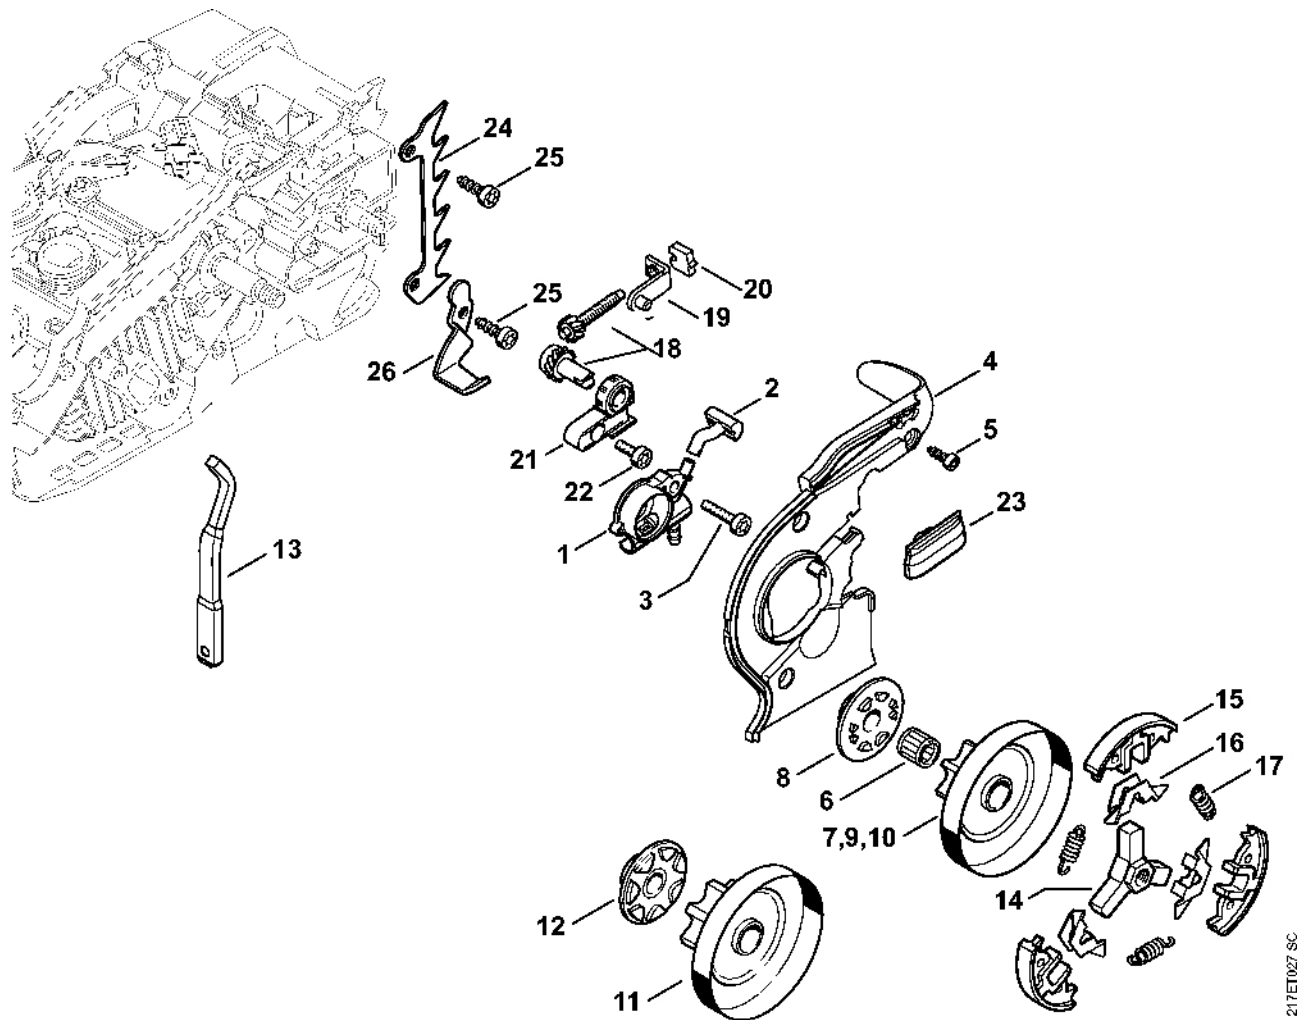

Olejové čerpadlo, spojka

217ET027 SC

Olejové čerpadlo, spojka

#	Číslo dílu	Popis	Množství	Obsahuje jeden nebo více článků	Poznámky
1	1137 640 3202	Olejové čerpadlo	1	2	
2	1137 647 5701	Spojovací díl	1		
3	9075 478 3022	Válcový šroub IS-D4x20	1		
4	1137 021 1100	Kryt	1		
5	9074 477 2995	Válcový šroub IS-P4x12	3		
6	9512 933 2270	Jehličková klec 10x13x13	1		
7	1137 640 2005	Ozubené kolo 3/8" Picco 6D	1	13	
	1137 640 2009	Ozubené kolo 1/4" 8D	1	8, 9, 13	
8	1146 640 7102	Šnekový šroub 1/4"Picco / 3/8"Picco	1		
9	1137 640 2006	Ozubené kolo 1/4" 8D	1	13	
10	1137 640 2008	Ozubené kolo 1/4" Picco 8D	1	13	
11	1137 640 2007	Ozubené kolo 3/8" Picco 7D	1	12, 13	
12	1129 640 7101	Šnekový šroub 3/8" Picco 7D	1		
13	0000 893 5905	Omezovací lišta	1		
14	1137 160 2000	Spojka	1	15 - 17	
15	1137 162 0800	Závaží	3		
16	1121 162 3000	Upevňovací díl	3		
17	0000 997 5625	Napínací pružina	3		
18	1129 007 1000	Sada přímého ozubeného kola / napínací šroub	1		
19	1129 640 1900	Napínací lišta	1		
20	1123 664 1400	Tlakový díl	1		
21	1123 664 2200	Vymáhání pohledávek	1		
22	9075 478 3015	Válcový šroub IS-D4x15	1		
23	1123 648 6600	Kluzná lišta	2		
24	1129 664 0500	Držák	1		
25	9074 477 4130	Válcový šroub IS-P5x16	2