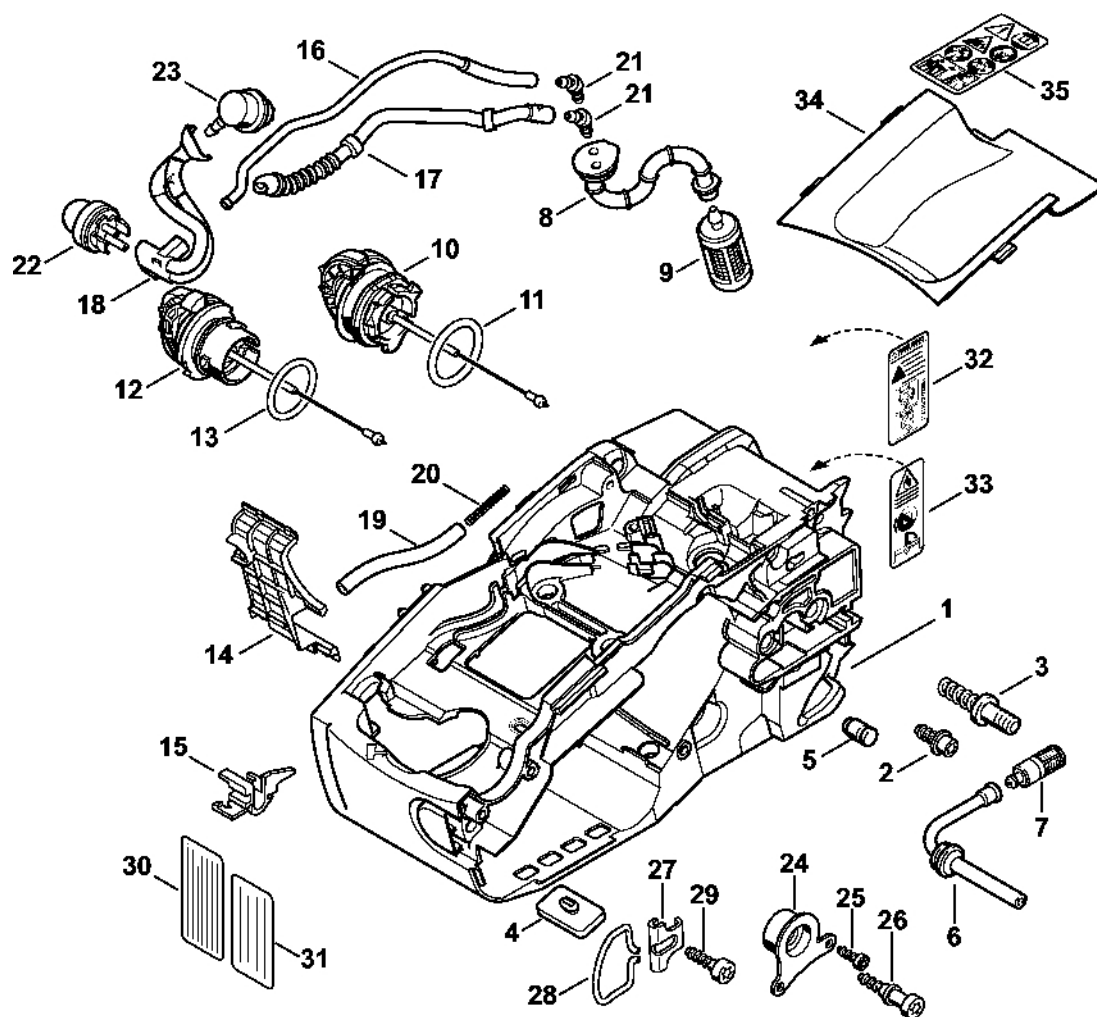

Kryt motoru

217ET023 SC

Kryt motoru

#	Číslo dílu	Popis	Množství	Obsahuje jeden nebo více článků	Poznámky
1	1137 020 3008	Kryt motoru	1	2 - 13	
2	0000 664 2401	Šroub s přírubou D6	1		
3	1123 664 2400	Šroub s přírubou	1		
4	1129 352 5500	Upínací díl	1		
5	1128 640 9100	Ventil	1		
6	1129 647 9400	Hadice	1		
7	1123 640 3800	Sací filtr	1		
8	1137 358 7700	Hadice	1		
9	0000 350 3502	Sací filtr	1		
10	0000 350 0533	Zátka nádrže	1	11	
11	9645 948 7734	O-kroužek 25x3,5	1		
12	0000 350 0537	Zátka olejové nádrže	1	13	
13	9645 948 2470	O-kroužek 23x3	1		
14	1137 351 4000	Izolace	1		
15	1137 028 1500	Podložka	1		
16	1137 350 5003	Trubka	1	21	
17	1137 358 7703	Trubka	1		
18	1137 358 7702	Hadice	1		
19		Hadice 3,1x5,7x82 mm, R3	1		
	0000 930 2803	Hadice 3,1 x 5,7 mm x 1 m, R3	1		
20	0000 997 2003	Tlaková pružina	1		
21	1137 353 2600	Úhlová spojka	2		
22	4130 350 6200	Palivové čerpadlo	1		
23	0000 350 5802	Odvětrávání nádrže	1		
24	1137 790 9900	Kroužkový doraz	1		
25	9074 477 2995	Válcový šroub IS-P4x12	2