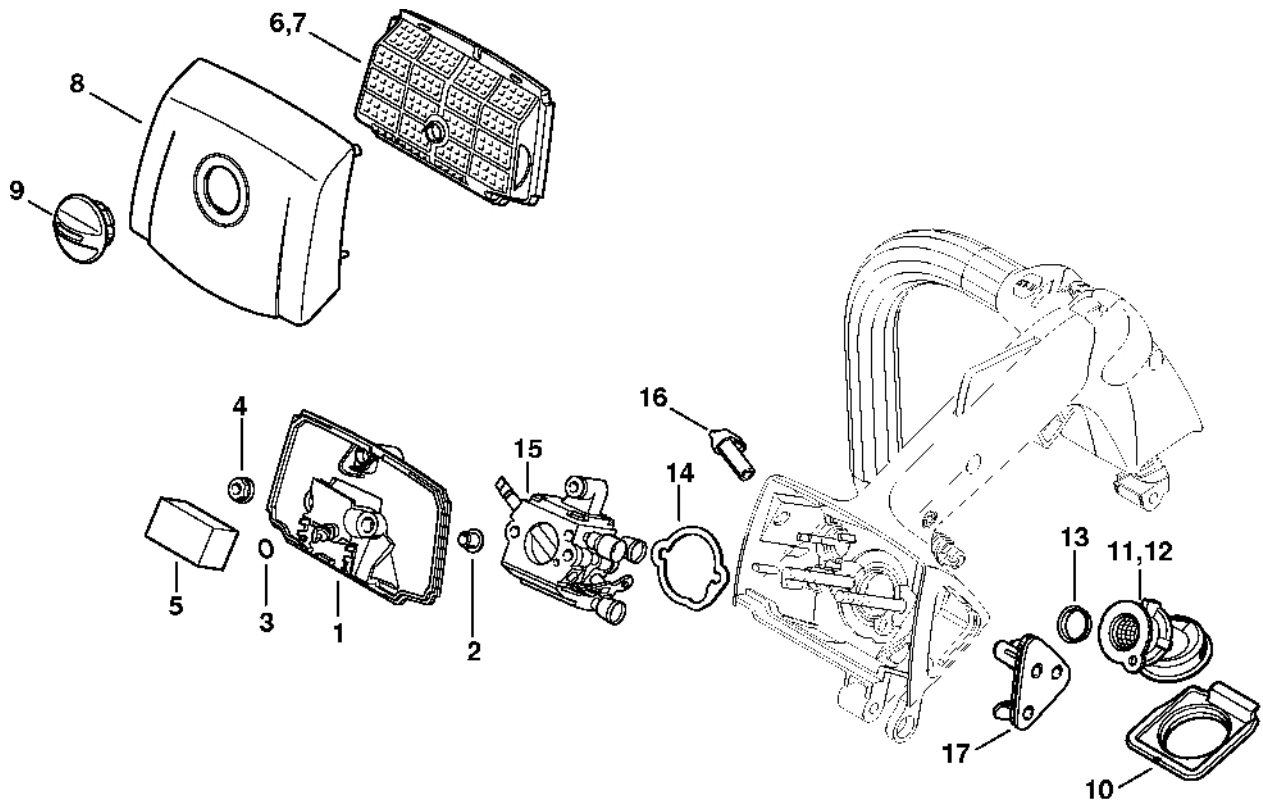

Vzduchový filtr

217ETD0013 SC

Vzduchový filtr

#	Číslo dílu	Popis	Množství	Obsahuje jeden nebo více článků	Poznámky
1	1137 120 3400	Podstavec filtru	1	2, 3	
2	9416 868 6531	Trubkový nýt 6,5x0,5x6,8	2		
3	9645 945 7444	O-kroužek 4x1,5	1		
4	9216 261 0700	Šestihranná matice M5	2		
5	1129 122 0100	Vložka z pěnového materiálu	1		
6	1137 120 1600	Vzduchový filtr, plstěný	1		
7	1137 120 1601	Vzduchový filtr	1		
8	1137 140 1900	Kryt karburátoru	1	9	
9	1137 140 9200	Zámek	1		
10	1137 141 3300	Upevňovací deska	1		
11	1137 141 2201	Koleno Nad sériovým číslem: 271210654	1		
12	1137 141 2200	Ohyb	1		
13	1137 141 1800	Pouzdro	1		
14	1129 121 8600	Podložka	1		
15	1137 120 0650	Karburátor C1Q-S257A	1		
15	1137 120 0651	Karburátor C1Q-S258	1		
15	1137 120 0605	Karburátor C1Q-S125C	1		BR
16	1137 121 6101	Páka startovací klapky	1		
17	1137 123 7504	Pouzdro	1