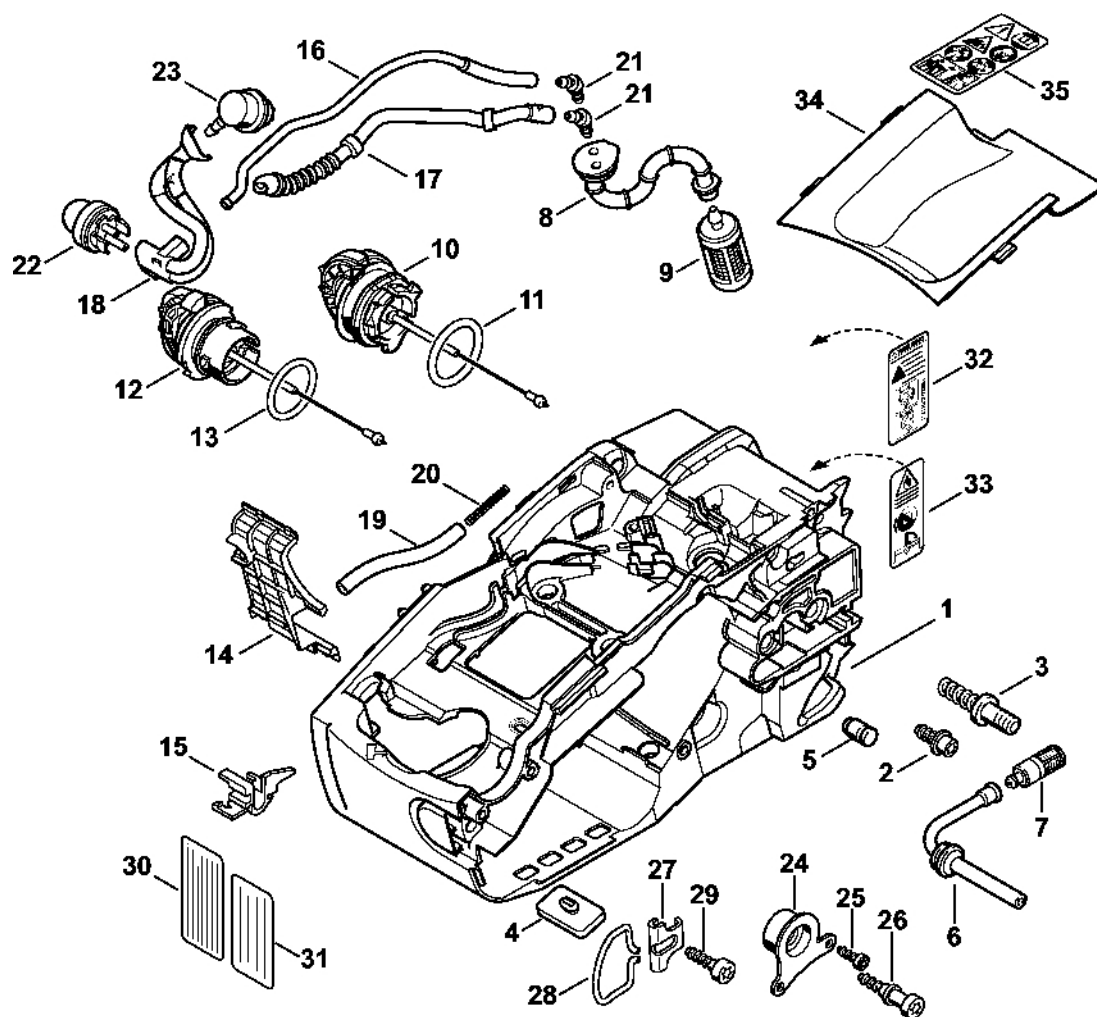

Kryt motoru

217ET023 SC

Kryt motoru

#	Číslo dílu	Popis	Množství	Obsahuje jeden nebo více článků	Poznámky
1	1137 020 3008	Kryt motoru	1	2 - 13	
2	0000 664 2401	Šroub s přírubou D6	1		
3	1123 664 2400	Šroub s přírubou	1		
4	1129 352 5500	Upínací díl	1		
5	1128 640 9100	Ventil	1		
6	1129 647 9400	Hadice	1		
7	1123 640 3800	Sací filtr	1		
8	1137 358 7700	Hadice	1		
9	0000 350 3502	Sací filtr	1		
10	0000 350 0533	Zátka nádrže	1	11	
11	9645 948 7734	O-kroužek 25x3,5	1		
12	0000 350 0537	Zátka olejové nádrže	1	13	
13	9645 948 2470	O-kroužek 23x3	1		
14	1137 351 4000	Izolace	1		
15	1137 028 1500	Podložka	1		
16	1137 350 5003	Trubka	1	21	
17	1137 358 7703	Trubka	1		
18	1137 358 7702	Hadice	1		
19		Hadice 3,1x5,7x82 mm, R3	1		
	0000 930 2803	Hadice 3,1 x 5,7 mm x 1 m, R3	1		
20	0000 997 2003	Tlaková pružina	1		
21	1137 353 2600	Úhlová spojka	2		
22	4130 350 6200	Palivové čerpadlo	1		
23	0000 350 5802	Odvzdušnění nádrže	1		
24	1137 790 9900	Kroužkový doraz	1		
25	9074 477 2995	Válcový šroub IS-P4x12	2