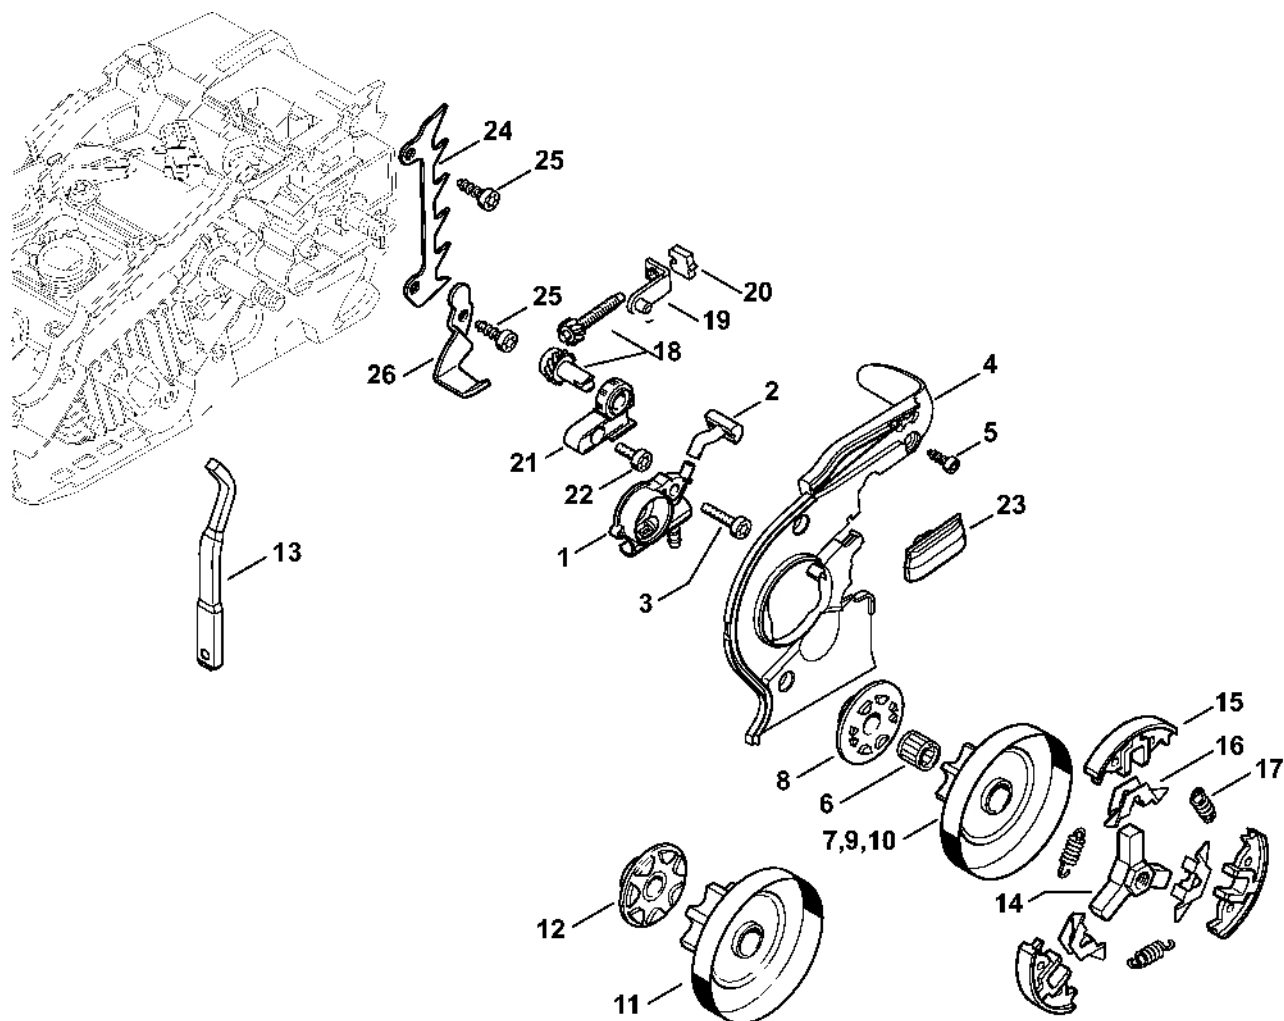

Olejové čerpadlo, spojka

217ET027 SC

Olejové čerpadlo, spojka

#	Číslo dílu	Popis	Množství	Obsahuje jeden nebo více článků	Poznámky
1	1137 640 3202	Olejové čerpadlo	1	2	
2	1137 647 5701	Spojovací díl	1		
3	9075 478 3022	Válcový šroub IS-D4x20	1		
4	1137 021 1100	Kryt	1		
5	9074 477 2995	Válcový šroub IS-P4x12	3		
6	9512 933 2270	Jehličková klec 10x13x13	1		
7	1137 640 2005	Ozubené kolo 3/8" Picco 6D	1	13	
	1137 640 2009	Ozubené kolo 1/4" 8D	1	8, 9, 13	
8	1146 640 7102	Šnekový šroub 1/4"Picco / 3/8"Picco	1		
9	1137 640 2006	Ozubené kolo 1/4" 8D	1	13	
10	1137 640 2008	Ozubené kolo 1/4" Picco 8D	1	13	
11	1137 640 2007	Ozubené kolo 3/8" Picco 7D	1	12, 13	
12	1129 640 7101	Šnekový šroub 3/8" Picco 7D	1		
13	0000 893 5905	Omezovací lišta	1		
14	1137 160 2000	Spojka	1	15 - 17	
15	1137 162 0800	Závaží	3		
16	1121 162 3000	Upevňovací díl	3		
17	0000 997 5625	Napínací pružina	3		
18	1129 007 1000	Sada přímého ozubeného kola / napínací šroub	1		
19	1129 640 1900	Napínací lišta	1		
20	1123 664 1400	Tlakový díl	1		
21	1123 664 2200	Kryt	1		
22	9075 478 3015	Válcový šroub IS-D4x15	1		
23	1123 648 6600	Kluzná lišta	2		
24	1129 664 0500	Držák	1		
25	9074 477 4130	Válcový šroub IS-P5x16	2