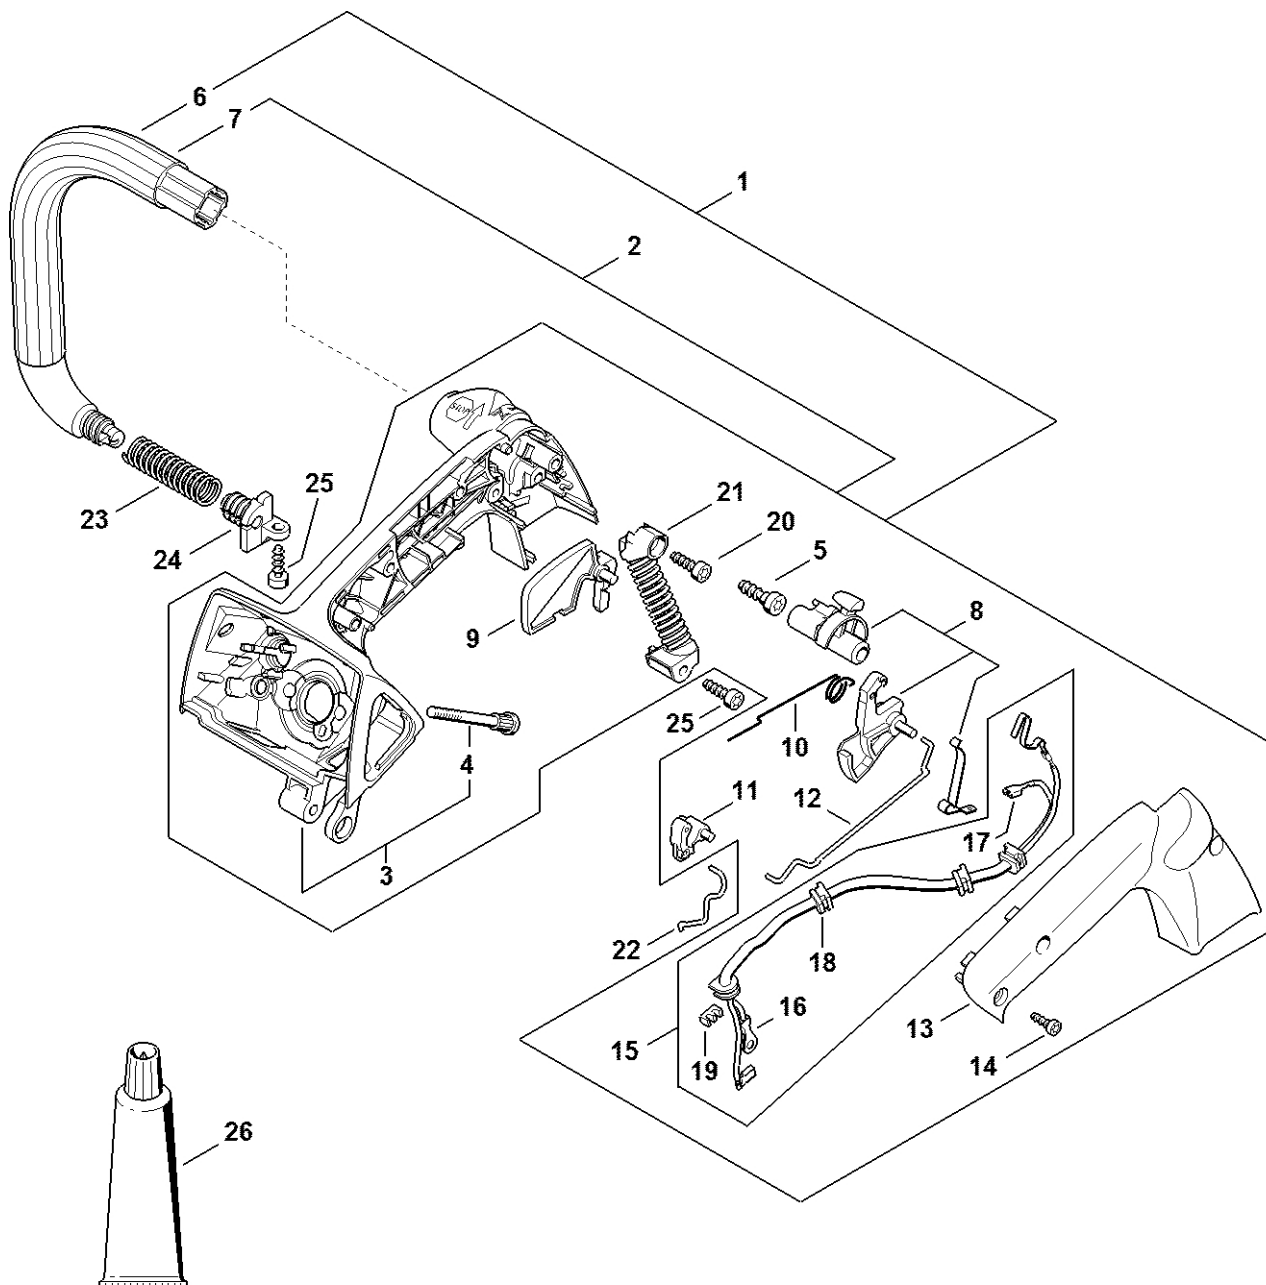

Odpalovací zařízení

217ETD18 SC

Odpalovací zařízení

#	Číslo dílu	Popis	Množství	Obsahuje jeden nebo více článků	Poznámky
	1137 080 2108	Kryt ventilátoru se startérem	1	1 - 12	
1	1137 080 1808	Kryt ventilátoru	1	2, 3	
2	1110 084 9102	Pouzdro	1		
3	9104 003 2960	Parkerova šroub P4x10	1		
4	1123 190 0600	Vratná pružina	1		
5	1123 195 0400	Kladka	1		
6	1125 195 7200	Ráčna	1		
7	0000 958 0923	Podložka	1		
8	1118 195 3500	Pružina	1		
9	1121 195 3400	Rukojeť	1		
10	0000 195 8200	Spouštěcí lano Ø 3x800 mm	1		
11	1137 967 1500	Identifikační štítek MS 192 T	1		
12	1137 084 7800	Segment	1		
13	9074 477 4130	Válcový šroub IS-P5x16	4		
14	0000 190 3402	Rukojeť ElastoStart Ø 3 mm	1	10, 15	
15	0000 195 7001	Krytka	1		

Kryt rukojeti

1137-GET-0080-A0

Kryt rukojeti

#	Číslo dílu	Popis	Množství	Obsahuje jeden nebo více článků	Poznámky
1	1137 790 1001	Kryt rukojeti	1	3 - 6, 8 - 21	
3	1137 790 1000	Kryt rukojeti	1	4	
4	1121 122 6600	Šroub s podložkou	2		
5	9074 478 4435	Válcový šroub IS-P6x19	1		
6	1137 791 1700	Trubková rukojeť	1		
8	1137 180 0951	Ovládací hřídel	1		
9	1137 182 0800	Zarážková páka	1		
10	1129 182 4500	Ohnutá pružina	1		
11	1129 180 4000	Dvojitá páka	1		
12	1129 182 1501	Plynové táhlo	1		
13	1137 791 0600	Držák rukojeti	1		
14	9074 477 2995	Válcový šroub IS-P4x12	3		
15	1137 440 3000	Kabelový svazek	1	16 - 19	
16	0751 030 8950	Kabelová spojka A 4-1	1		
17	0751 030 8953	Zásuvná spona 4,8-1	1		
18	0000 989 0507	Gumová objímka	4		
19	1137 448 1200	Kabelová spona	1		
20	9074 477 4130	Válcový šroub IS-P5x16	1		
21	1137 790 8300	AV-Pružina	1		
22	1137 182 1503	Plynové táhlo	1		
23	1137 791 3101	Pružina	1		
24	1137 792 2902	Zátka předního ložiska	1		
25	9074 477 4130	Válcový šroub IS-P5x16	2		
26	0781 120 1109	Multifunkční mazivo 80 g	1		