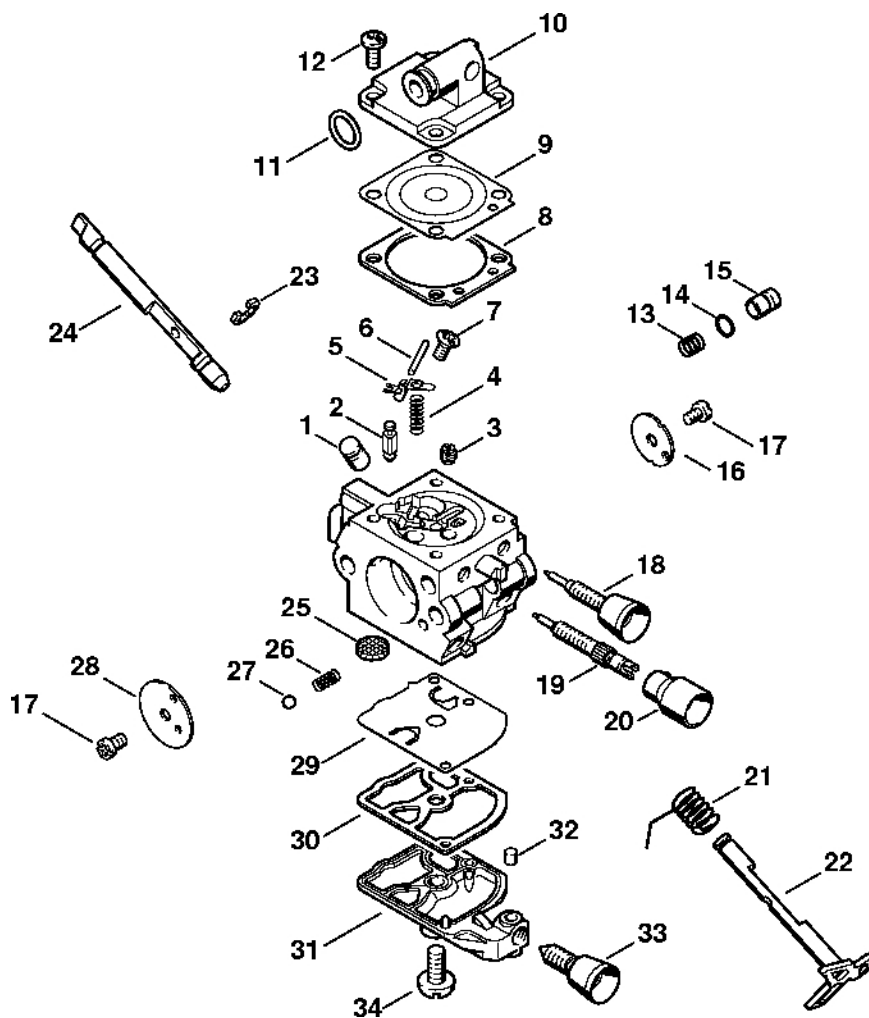

Karburátor C1Q-S125 BR

217ET000 SC

Karburátor C1Q-S125 BR

#	Číslo dílu	Popis	Množství	Obsahuje jeden nebo více článků	Poznámky
	1137 120 0605	Karburátor C1Q-S125C	1	1 - 34	
1	1137 121 5400	Tryska s ventilem	1		
2	Z000 018 Z000	Vstupní tryska	1		
3	4228 121 5602	Pevná tryska 0,39	1		
4	1128 122 3000	Pružina	1		
5	1125 121 5000	Páka pro nastavení přívodu	1		
6	1120 121 9200	Osa	1		
7	1120 122 6600	Šrouby s přírubou	1		
8	1129 129 0900	Nastavovací těsnění	1		
9	0000 121 4700	Regulační membrána	1		
10	1130 121 0800	Kryt	1		
11	9646 945 0490	O-kroužek 7x1,5	1		
12	1120 122 6601	Šroub s podložkou	4		
	1137 120 9704	Sada pístů čerpadla	1	13 - 15	
13		Pružina	1		
14		Těsnicí kroužek	1		
15		Píst čerpadla	1		
16	1137 121 3300	Klapka	1		
17	1125 122 7403	Šrouby s kulatou hlavou	2		
18	1137 122 6800	Šroub L pro bohatost při volnoběhu	1		
19	1137 122 6700	Šroub H pro vysoké otáčky	1		
20	4229 121 2701	Krytka	1		
21	1123 122 3000	Pružina	1		
22	1137 120 7104	Osa škrticí klapky s pákou	1		
23	1125 122 9001	Pojistný kroužek	1		
24	1137 121 3000	Osa startovací klapky	1