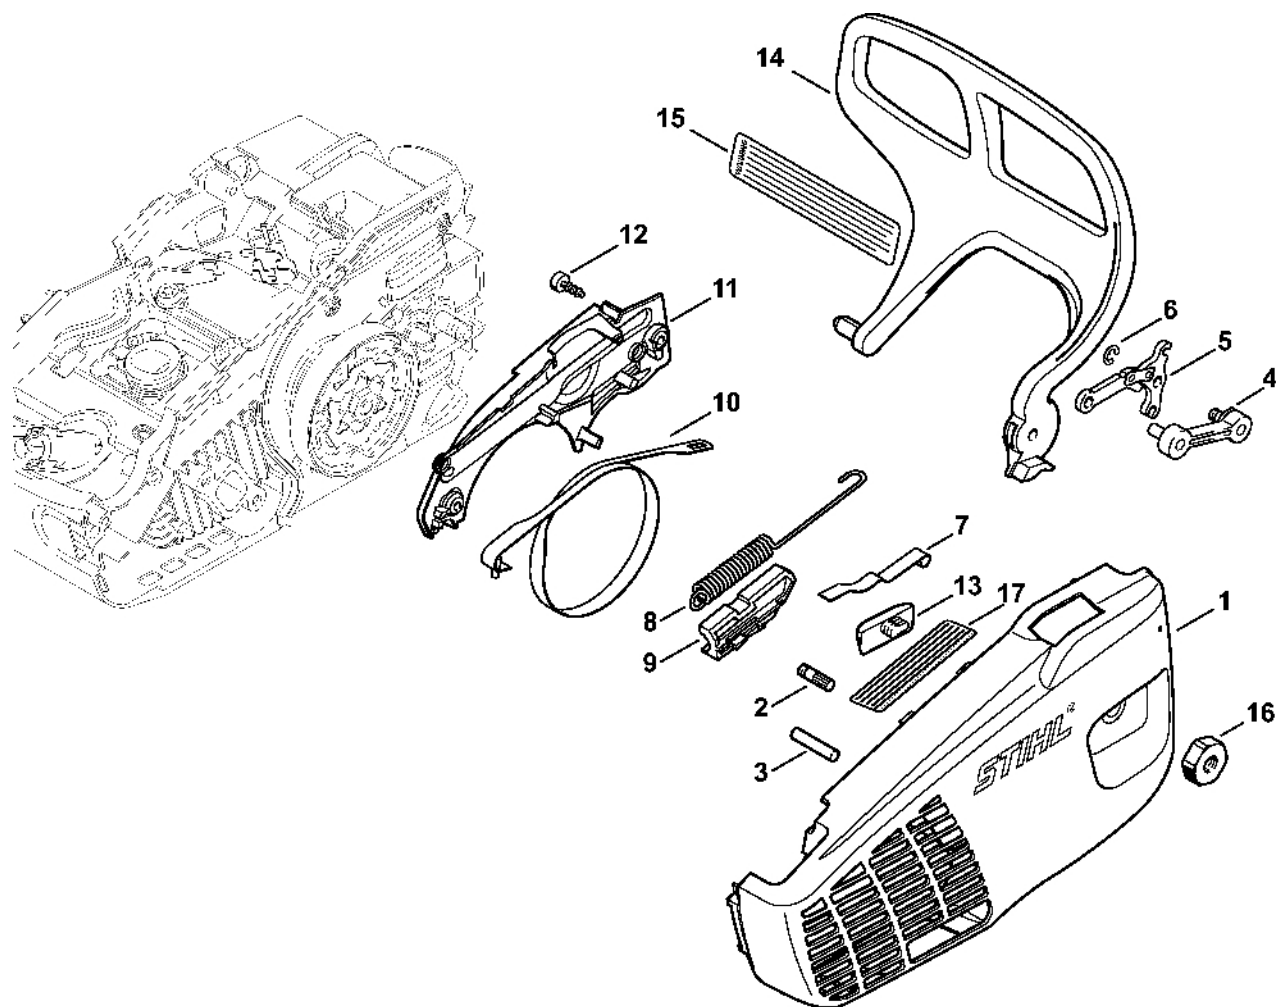

Kryt ozubeného kola

217ET021 AM

Kryt ozubeného kola

#	Číslo dílu	Popis	Množství	Obsahuje jeden nebo více článků	Poznámky
	1137 640 1700	Kryt ozubeného kola	1	1 - 14	
1	1137 640 1701	Kryt ozubeného kola	1	2 - 4	
2	1120 162 5200	Šroub	1		
3	9378 543 2700	Závitový kolík 5x30	1		
4	1129 640 5000	Vložka	1		
5	1128 160 5000	Páka	1		
6	9460 624 0400	Zajišťovací kroužek 4	1		
7	1129 162 7800	Pružina	1		
8	1137 160 5502	Napínací pružina	1	9	
9	1137 162 6600	Zarážka	1		
10	1123 160 5400	Brzdová objímka	1		
11	1137 648 7700	Kryt	1		
12	9074 477 2995	Válcový šroub IS-P4x12	2		
13	1123 648 6600	Kluzná lišta	1		
14	1137 792 9100	Ochrana rukou	1		
16	0000 955 0801	Šestihranná matice M8	1