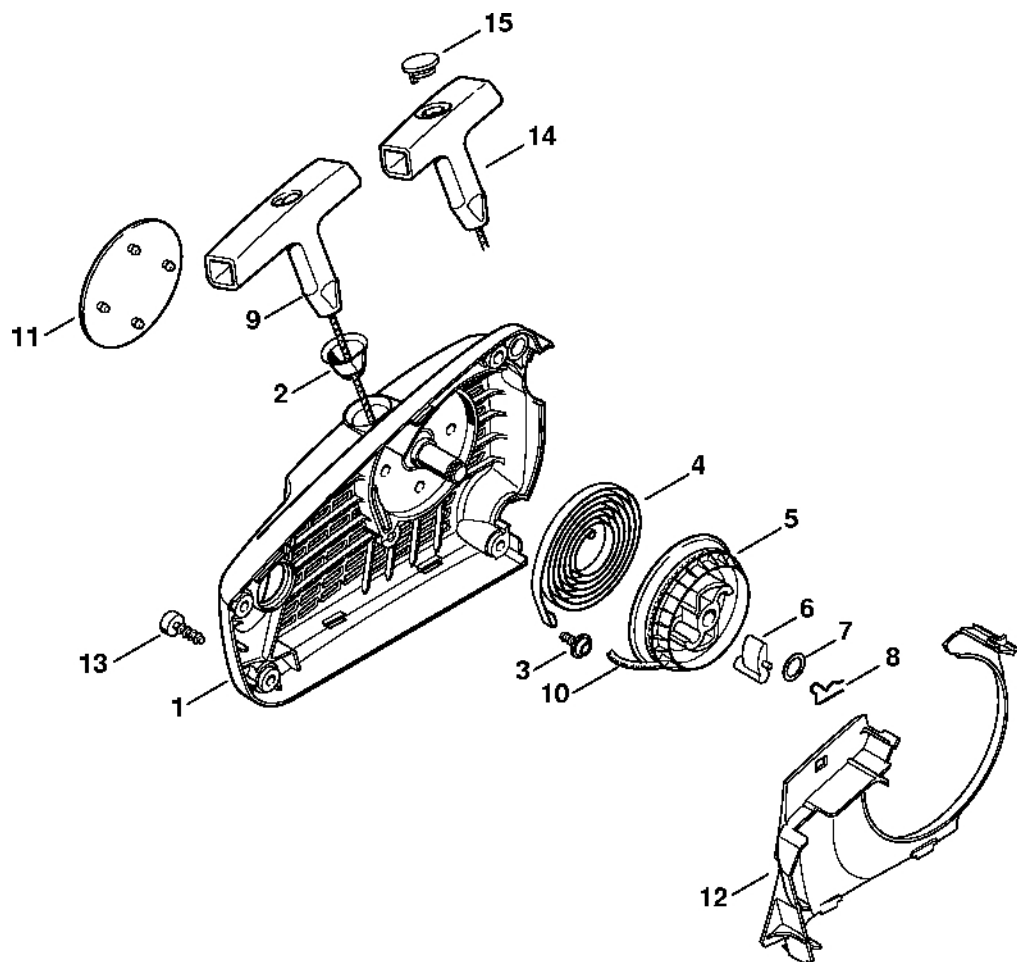

Odpalovací zařízení

217ETD18 SC

Odpalovací zařízení

#	Číslo dílu	Popis	Množství	Obsahuje jeden nebo více článků	Poznámky
	1137 080 2108	Kryt ventilátoru se startérem	1	1 - 12	
1	1137 080 1808	Kryt ventilátoru	1	2, 3	
2	1110 084 9102	Pouzdro	1		
3	9104 003 2960	Parkerova šroub P4x10	1		
4	1123 190 0600	Vratná pružina	1		
5	1123 195 0400	Kladka	1		
6	1125 195 7200	Ráčna	1		
7	0000 958 0923	Podložka	1		
8	1118 195 3500	Pružina	1		
9	1121 195 3400	Rukojeť	1		
10	0000 195 8200	Spouštěcí lano Ø 3x800 mm	1		
11	1137 967 1500	Identifikační štítek MS 192 T	1		
12	1137 084 7800	Segment	1		
13	9074 477 4130	Válcový šroub IS-P5x16	4		
14	0000 190 3402	Rukojeť ElastoStart Ø 3 mm	1	10, 15	
15	0000 195 7001	Krytka	1