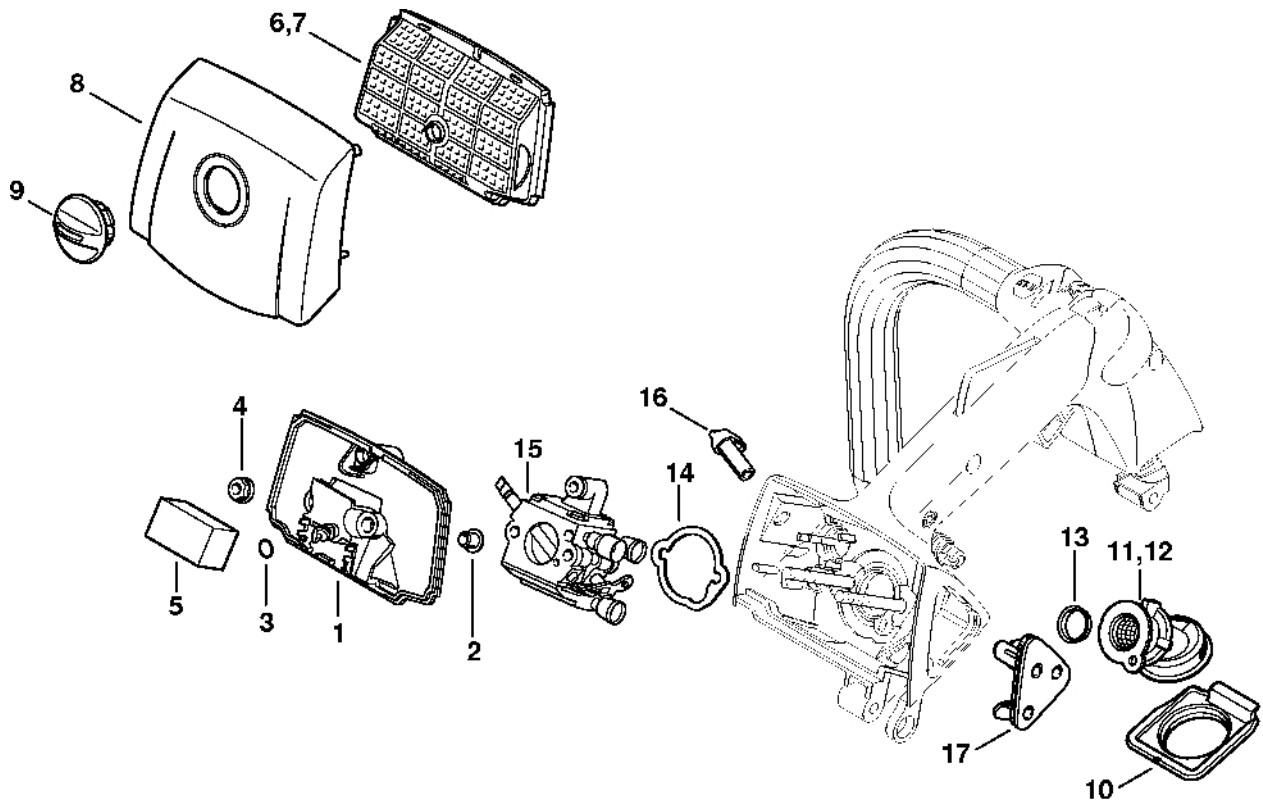

Vzduchový filtr

217ETD0013 SC

Vzduchový filtr

#	Číslo dílu	Popis	Množství	Obsahuje jeden nebo více článků	Poznámky
1	1137 120 3400	Podstavec filtru	1	2, 3	
2	9416 868 6531	Trubkový nýt 6,5x0,5x6,8	2		
3	9645 945 7444	O-kroužek 4x1,5	1		
4	9216 261 0700	Šestihranná matice M5	2		
5	1129 122 0100	Vložka z pěnového materiálu	1		
6	1137 120 1600	Vzduchový filtr, plstěný	1		
7	1137 120 1601	Vzduchový filtr	1		
8	1137 140 1900	Kryt karburátoru	1	9	
9	1137 140 9200	Zámek	1		
10	1137 141 3300	Upevňovací deska	1		
11	1137 141 2201	Koleno Nad sériovým číslem: 271210654	1		
12	1137 141 2200	Ohyb	1		
13	1137 141 1800	Pouzdro	1		
14	1129 121 8600	Podložka	1		
15	1137 120 0650	Karburátor C1Q-S257A	1		
15	1137 120 0651	Karburátor C1Q-S258	1		
15	1137 120 0605	Karburátor C1Q-S125C	1		BR
16	1137 121 6101	Páka startovací klapky	1		
17	1137 123 7504	Pouzdro	1