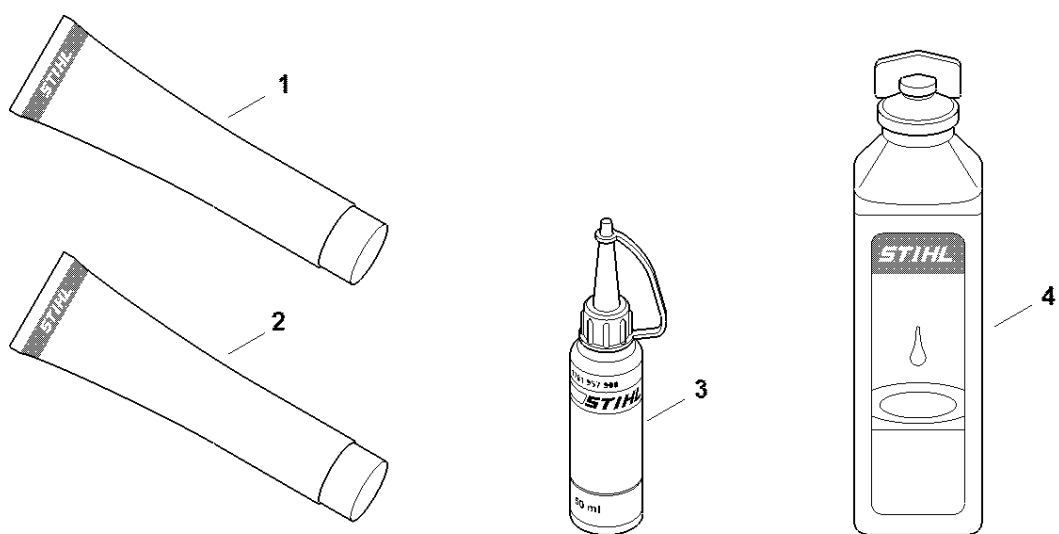

0000-GET-0169-A0

Různé maziva a tuk

#	Číslo dílu	Popis	Množství	Obsahuje jeden nebo více článků	Poznámky
1	0781 120 1021	Mazivo pro reduktory Mulltilub 40 g Tuba	1		
1	0781 120 1109	Multifunkční mazivo 80 g	1		
1	0781 120 1110	Multifunkční mazivo 225 g	1		
2	0783 830 2000	Tuba s těsnicí pastou HT červená	1		
3	0781 957 9000	Antifrikční prostředek OH 723	1		
4	0781 319 8401	HP 100 ml	1		
4	0781 319 8052	HP Super 100 ml	1		
4	0781 319 8060	HP Ultra 100 ml	1