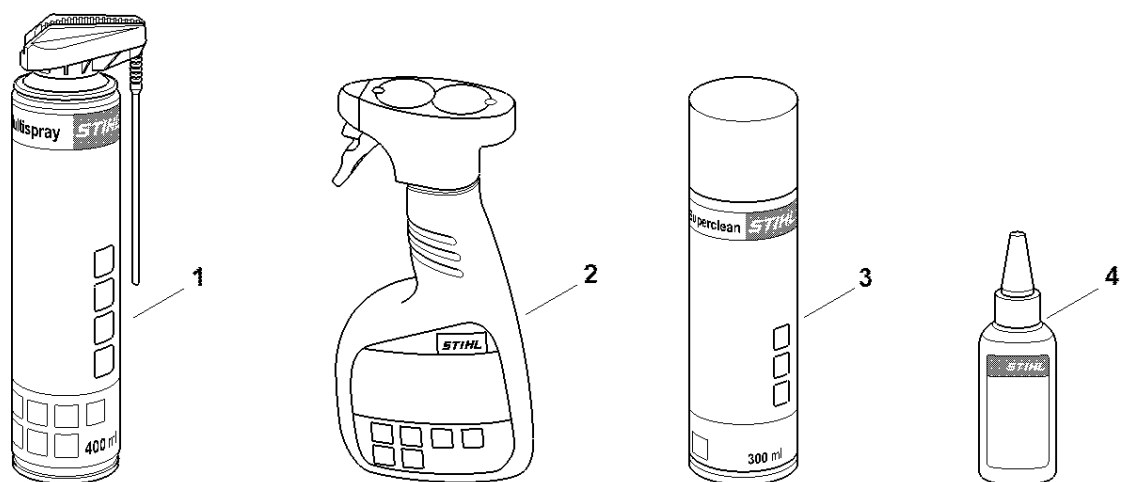

217ET025 SC

Číslo stroje

#	Číslo dílu	Popis	Množství	Obsahuje jeden nebo více článků	Poznámky
1		Umístění čísla stroje	1		

0000-GET-0169-A0

Různé maziva a tuk

#	Číslo dílu	Popis	Množství	Obsahuje jeden nebo více článků	Poznámky
1	0781 120 1021	Mazivo pro reduktory Mulltilub 40 g Tuba	1		
1	0781 120 1109	Multifunkční mazivo 80 g	1		
1	0781 120 1110	Multifunkční mazivo 225 g	1		
2	0783 830 2000	Tuba s těsnicí pastou HT červená	1		
3	0781 957 9000	Antifrikční prostředek OH 723	1		
4	0781 319 8401	HP 100 ml	1		
4	0781 319 8052	HP Super 100 ml	1		
4	0781 319 8060	HP Ultra 100 ml	1		