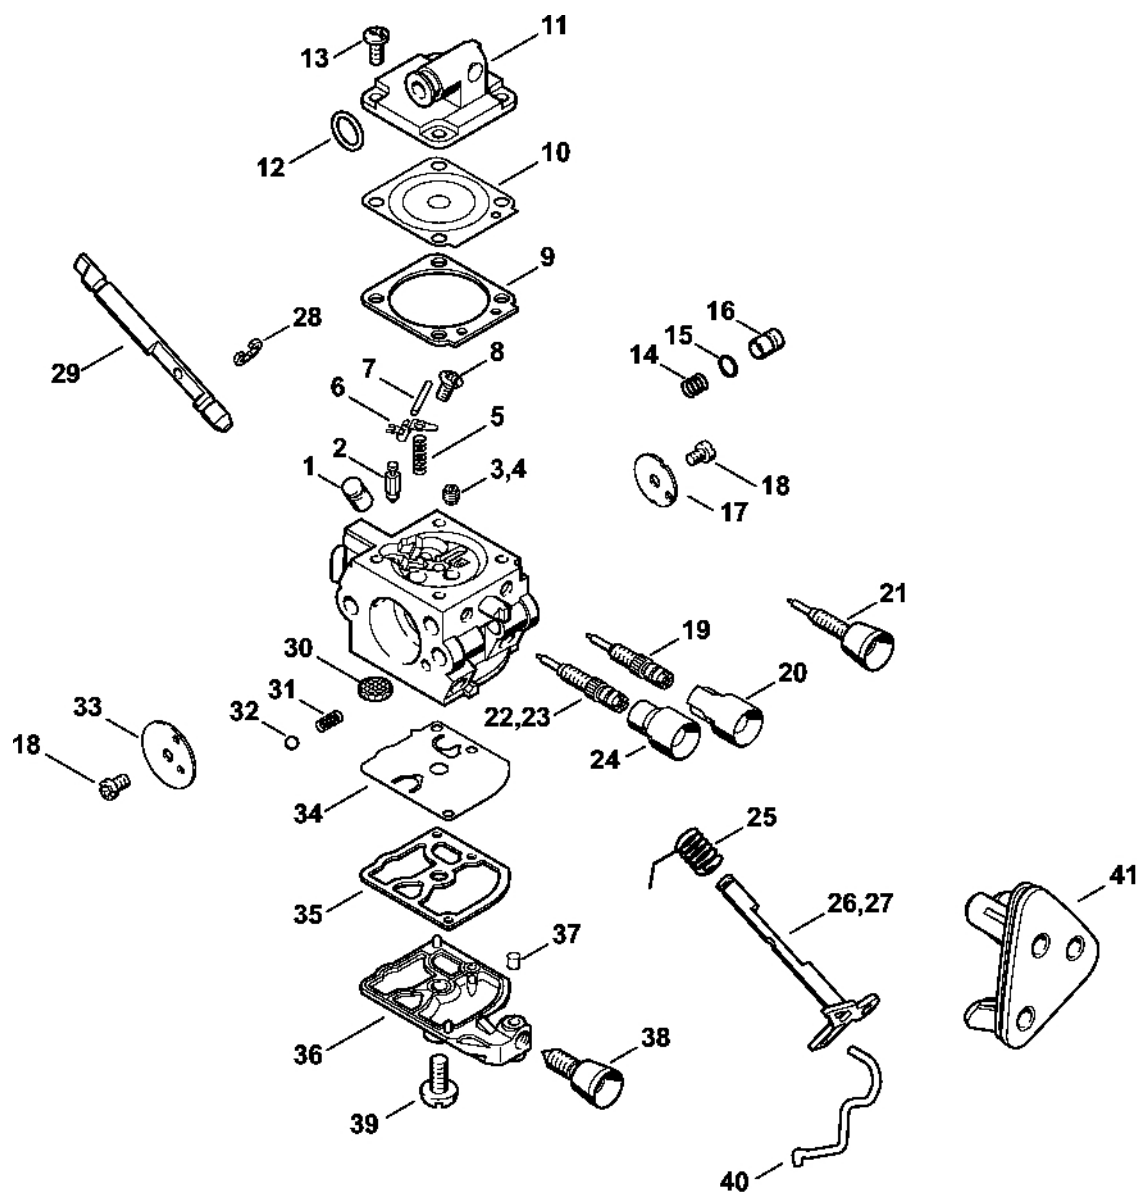

Karburátor C1Q-S258, C1Q-S135, C1Q-S104

217ET024 SC

Karburátor C1Q-S258, C1Q-S135, C1Q-S104

#	Číslo dílu	Popis	Množství	Obsahuje jeden nebo více článků	Poznámky
	1137 120 0651	Karburátor C1Q-S258	1	1 - 3, 5 - 20, 22, 24 - 26, 28 - 41	
	1137 120 0602	Karburátor C1Q-S135A	1	1, 2, 4 - 18, 21, 23 - 26, 28 - 39	
		Karburátor C1Q-S104	1	1, 2, 4 - 18, 21, 23 - 25, 27-39	
1	1137 121 5400	Tryska s ventilem	1		
2	Z000 018 Z000	Vstupní tryska	1		
3	1132 121 5640	Pevná tryska 0,40	1		
4	4228 121 5602	Pevná tryska 0,39	1		
5	1128 122 3000	Pružina	1		
6	1125 121 5000	Páka pro nastavení přívodu	1		
7	1120 121 9200	Osa	1		
8	1120 122 6600	Šrouby s přírubou	1		
9	1129 129 0900	Nastavovací těsnění	1		
10	0000 121 4700	Regulační membrána	1		
11	1130 121 0800	Kryt	1		
12	9646 945 0490	O-kroužek 7x1,5	1		
13	1120 122 6601	Šroub s přírubou	4		
	1137 120 9704	Sada pístů čerpadla	1	14 - 16	
	1137 120 9700	Sada pístů čerpadla	1	14 - 16	
14		Pružina	1		
15		Těsnicí kroužek	1		
16		Píst čerpadla	1		
17	1137 121 3301	Klapka	1		
18	1125 122 7403	Šroub s kulatou hlavou	2		
19	1137 120 6801	Šroub L pro bohatost při volnoběhu	1	20