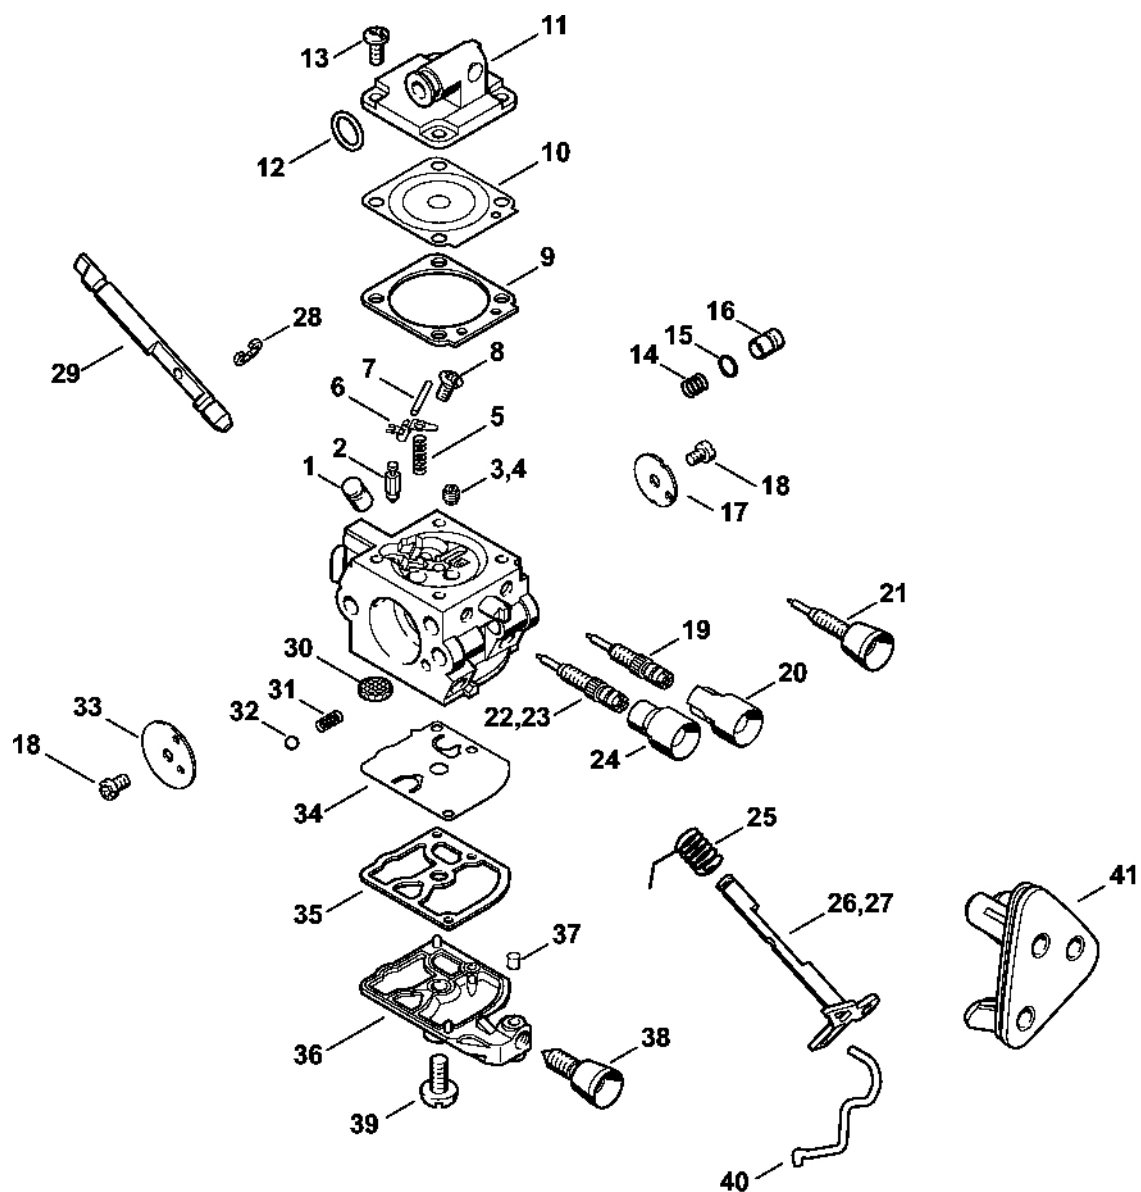

Karburátor C1Q-S257, C1Q-S134, C1Q-S103

217ET024 SC

Karburátor C1Q-S257, C1Q-S134, C1Q-S103

#	Číslo dílu	Popis	Množství	Obsahuje jeden nebo více článků	Poznámky
	1137 120 0650	Karburátor C1Q-S257A	1	1 - 3, 5 - 20, 22, 24 - 26, 28 - 41	
	1137 120 0600	Karburátor C1Q-S134A	1	1, 2, 4 - 18, 21, 23 - 26, 28 - 39	
		Karburátor C1Q-S103	1	1, 2, 4 - 18, 21, 23 - 25, 27 - 39	
1	1137 121 5400	Tryska s ventilem	1		
2	Z000 018 Z000	Vstupní tryska	1		
3	1132 121 5640	Pevná tryska 0,40	1		
4	4228 121 5602	Pevná tryska 0,39	1		
5	1128 122 3000	Pružina	1		
6	1125 121 5000	Páka pro nastavení přívodu	1		
7	1120 121 9200	Osa	1		
8	1120 122 6600	Šrouby s přírubou	1		
9	1129 129 0900	Nastavovací podložka	1		
10	0000 121 4700	Regulační membrána	1		
11	1130 121 0800	Víko	1		
12	9646 945 0490	O-kroužek 7x1,5	1		
13	1120 122 6601	Šroub s podložkou	4		
	1137 120 9704	Sada pístů čerpadla	1	14 - 16	
	1137 120 9700	Sada pístů čerpadla	1	14 - 16	
14		Pružina	1		
15		Těsnicí kroužek	1		
16		Píst čerpadla	1		
17	1137 121 3300	Klapka	1		
18	1125 122 7403	Šrouby s kulatou hlavou	2		
19	1137 120 6800	Šroub L pro bohatost při volnoběhu	1	20