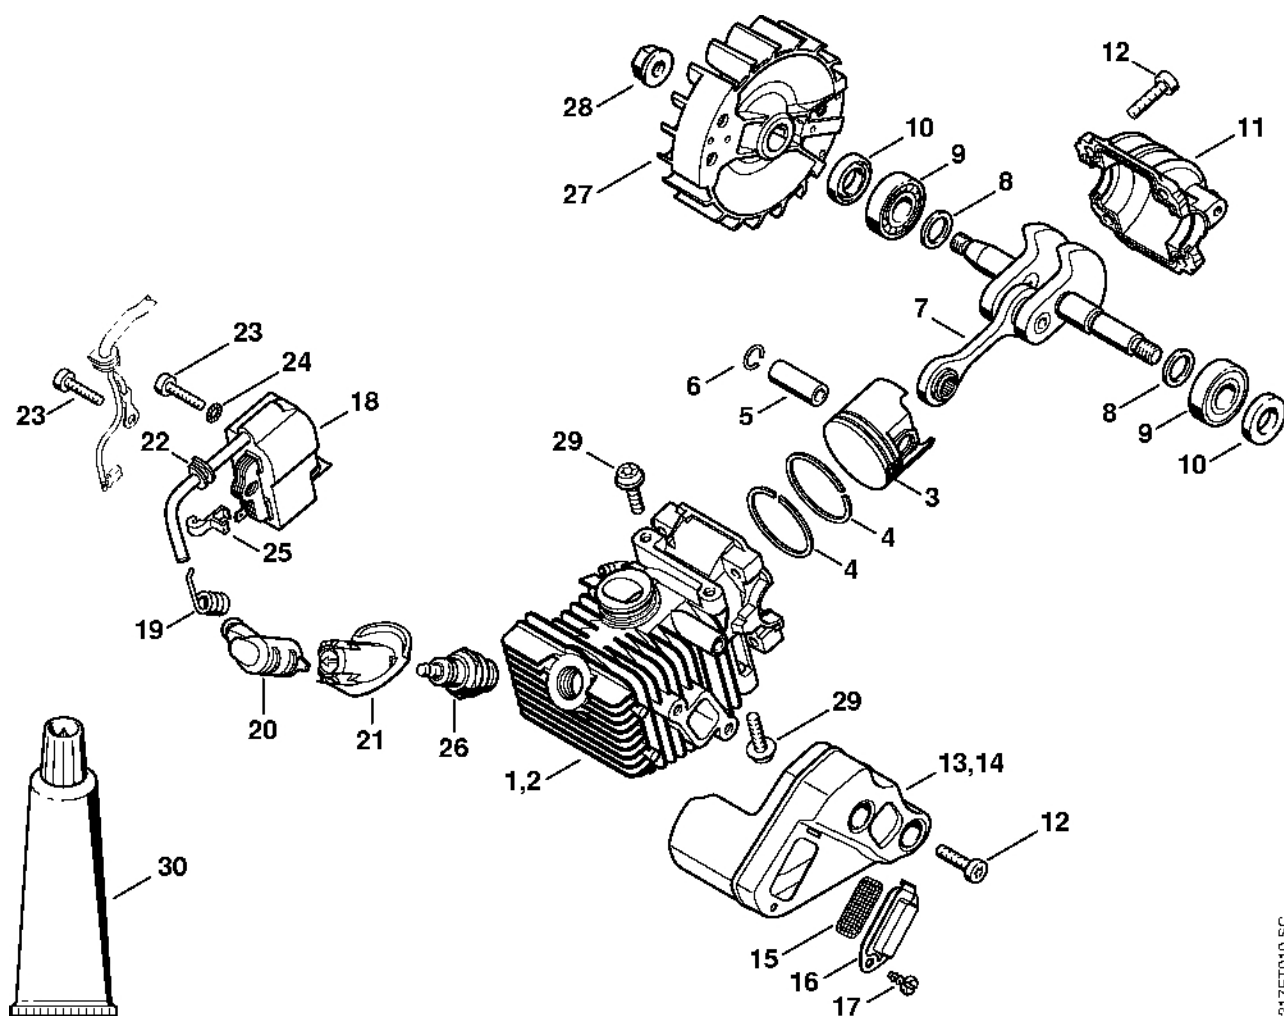

Válec s pístem, zapalovací zařízení

217ET010 SC

Válec s pístem, zapalovací zařízení

#	Číslo dílu	Popis	Množství	Obsahuje jeden nebo více článků	Poznámky
1	1137 020 1203	Válec s pístem Ø 37 mm	1	3 - 6, 12	
3	1137 030 2002	Píst Ø 37 mm	1	4 - 6	
4	1130 034 3003	Pístní kroužek Ø 37x1,2 mm	2		
5	1132 034 1501	Pístová osa 10x6,5x25	1		
6	9463 650 1000	Zajišťovací prstenec 10	1		
7	1137 030 0400	Kliková hřídel	1		
8	1137 036 0300	Podložka	2		
9	9503 003 0210	Kuličkové ložisko s drážkou 6001	2		
10	9639 003 1205	Těsnicí kroužek 12x22x4,5	2		
10	9639 003 1206	Těsnicí kroužek 12x22x4,5	2		
11	1137 021 2500	Spodní kryt	1		
12	9075 478 4136	Válcový šroub IS-D5x20	6		
13	1137 140 0600	Tlumič	1		
18	1137 400 1307	Zapalovací modul	1		
19	0000 998 0604	Ohnutá pružina	1		
20	1128 405 1000	Kontakt zapalovacího kabelu	1		
21	1137 084 1600	Kryt	1		
22	0000 989 0507	Gumová objímka	1		
23	9075 478 3022	Válcový šroub IS-D4x20	2		
24	9291 021 0100	Podložka 4,3	1		
25	1137 448 1201	Kabelová spona	1		
26	0000 400 7000	Svíčka NGK BPMR7A	1		
26	1110 400 7005	Svíčka Bosch WSR 6 F	1		
27	1137 400 1200	Rotor	1		
28	0000 955 0802	Matice s přírubou M8x1	1		
29	0000 951 1100	Válcový šroub IS-D5x20	4		