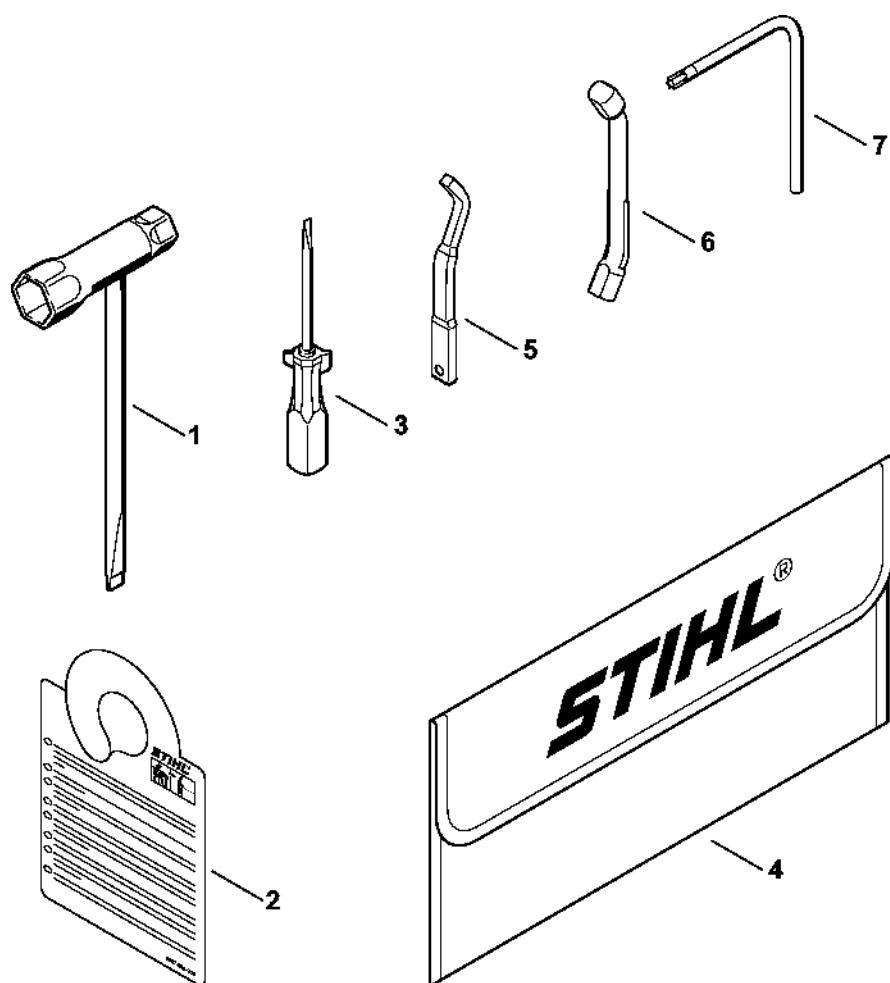

Nástroje, speciální příslušenství

217ET028 SC

Nástroje, speciální příslušenství

#	Číslo dílu	Popis	Množství	Obsahuje jeden nebo více článků	Poznámky
1	1129 890 3401	Víceúčelový klíč	1		
2	0457 927 0002	Štítek	1		
3	0000 890 2300	Šroubovák	1		
4	0000 891 0810	Sáček na nářadí	1		
5	0000 893 5905	Omezovací lišta	1		
7	0812 370 1000	Šroubovák T27x120x70	1		
6	0000 893 5903	Omezovací lišta	1