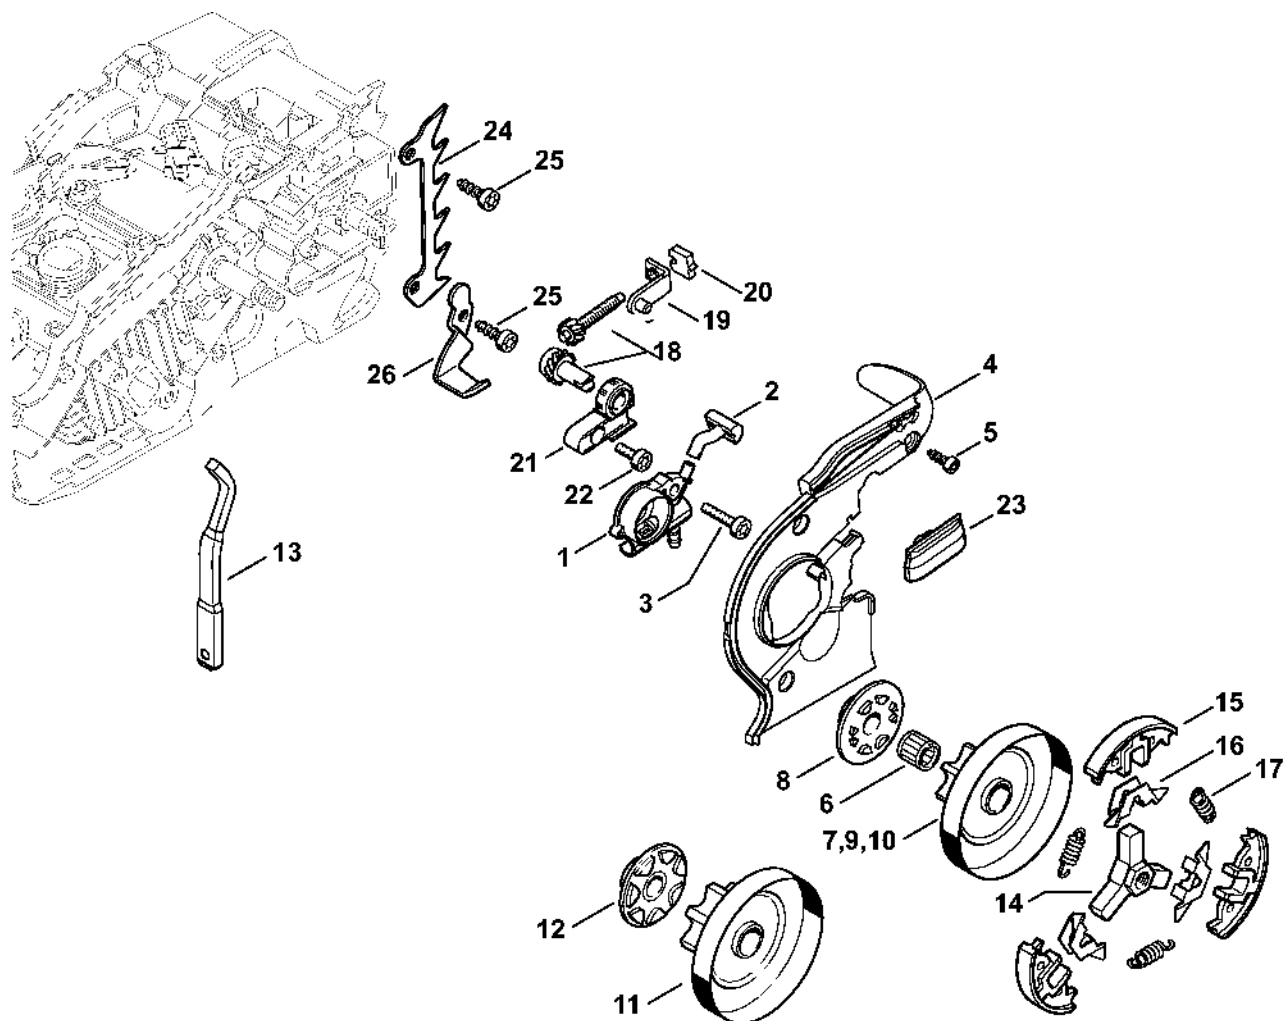

Olejové čerpadlo, spojka

21/ET027 SC

Olejové čerpadlo, spojka

#	Číslo dílu	Popis	Množství	Obsahuje jeden nebo více článků	Poznámky
1	1137 640 3202	Olejové čerpadlo	1	2	
2	1137 647 5701	Spojovací díl	1		
3	9075 478 3022	Válcový šroub IS-D4x20	1		
4	1137 021 1100	Kryt	1		
5	9074 477 2995	Válcový šroub IS-P4x12	3		
6	9512 933 2270	Jehličková klec 10x13x13	1		
7	1137 640 2005	Ozubené kolo 3/8" Picco 6D	1	13	
	1137 640 2009	Ozubené kolo 1/4" 8D	1	8, 9, 13	
8	1146 640 7102	Šnekový šroub 1/4"Picco / 3/8"Picco	1		
9	1137 640 2006	Ozubené kolo 1/4" 8D	1	13	
10	1137 640 2008	Ozubené kolo 1/4" Picco 8D	1	13	
11	1137 640 2007	Ozubené kolo 3/8" Picco 7D	1	12, 13	
12	1129 640 7101	Šnekový šroub 3/8" Picco 7D	1		
13	0000 893 5905	Omezovací lišta	1		
14	1137 160 2000	Spojka	1	15 - 17	
15	1137 162 0800	Závaží	3		
16	1121 162 3000	Upevňovací díl	3		
17	0000 997 5625	Napínací pružina	3		
18	1129 007 1000	Sada přímého ozubeného kola / napínací šroub	1		
19	1129 640 1900	Napínací lišta	1		
20	1123 664 1400	Tlakový díl	1		
21	1123 664 2200	Kryt	1		
22	9075 478 3015	Válcový šroub IS-D4x15	1		
23	1123 648 6600	Kluzná lišta	2		
24	1129 664 0500	Držák	1		
25	9074 477 4130	Válcový šroub IS-P5x16	2