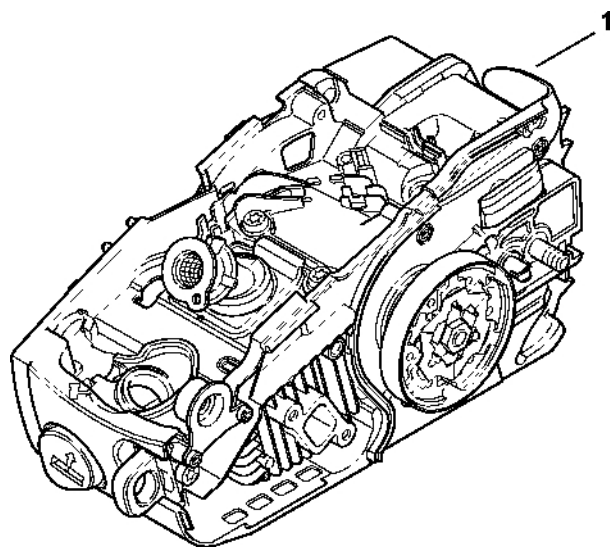

Nástroje, speciální příslušenství

#	Číslo dílu	Popis	Množství	Obsahuje jeden nebo více článků	Poznámky
1	0000 890 3400	Víceúčelový klíč	1		
2	0000 890 2300	Šroubovák	1		
3	0000 891 0810	Sáček na nářadí	1		
4	0812 370 1000	Šroubovák T27x120x70	1		

151ET016 SC