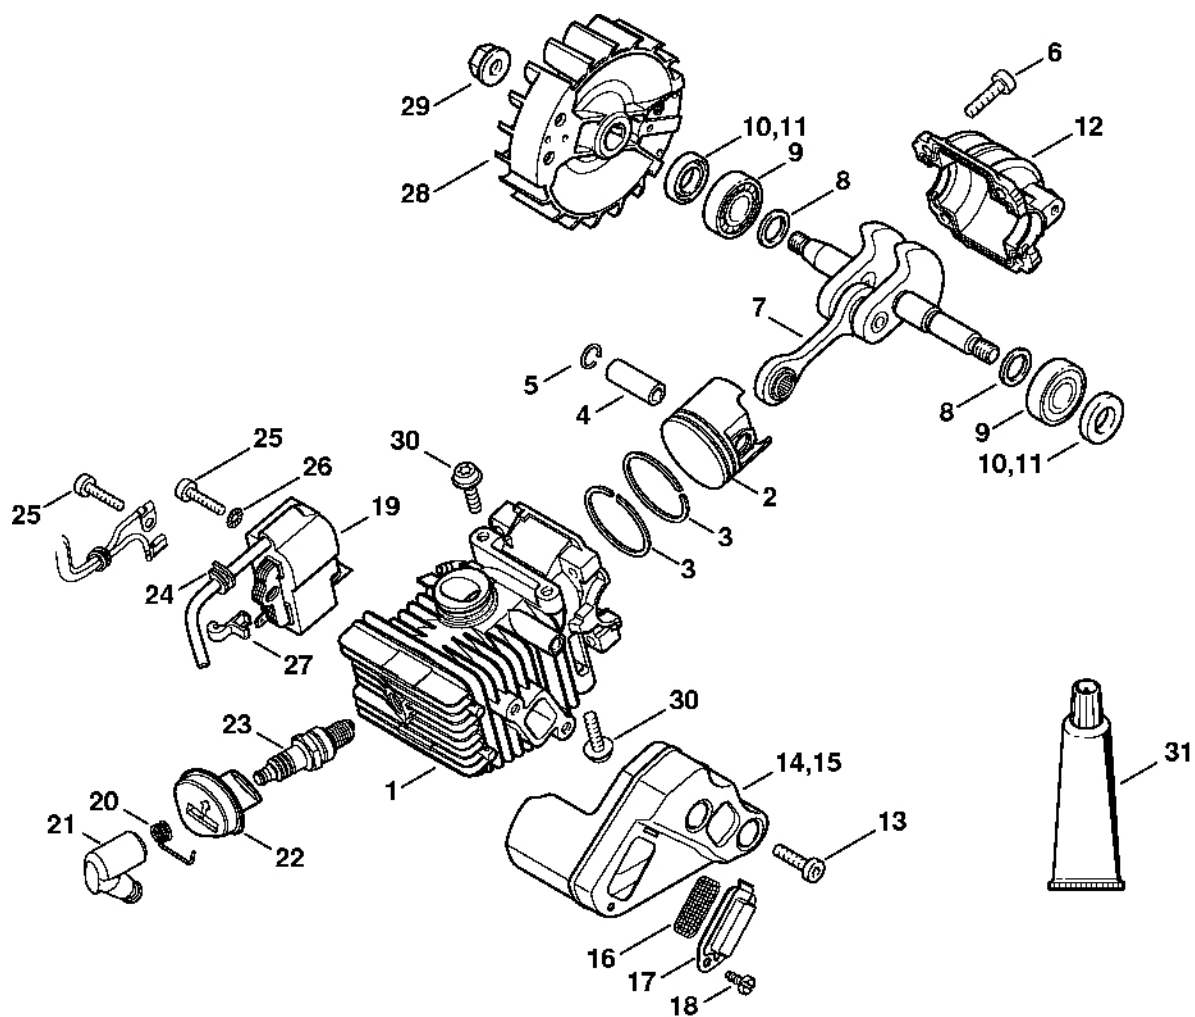

Válec s pístem, zapalovací zařízení

151ET000.GM

Válec s pístem, zapalovací zařízení

#	Číslo dílu	Popis	Množství	Obsahuje jeden nebo více článků	Poznámky
1	1137 020 1202	Válec s pístem Ø 37 mm	1	2 - 6	
2	1137 030 2002	Píst Ø 37 mm	1	3 - 5	
3	1130 034 3003	Pístní kroužek Ø 37x1,2 mm	2		
4	1132 034 1501	Pístová osa 10x6,5x25	1		
5	9463 650 1000	Zajišťovací prstenec 10	1		
6	9075 478 4136	Válcový šroub IS-D5x20	4		
7	1137 030 0400	Kliková hřídel	1		
8	1137 036 0300	Podložka	2		
9	9503 003 0210	Kuličkové ložisko s drážkou 6001	2		
10	9639 003 1205	Těsnicí kroužek 12x22x4,5	2		
11	9639 003 1206	Těsnicí kroužek 12x22x4,5	2		
12	1137 021 2500	Spodní kryt	1		
13	9075 478 4136	Válcový šroub IS-D5x20	6		
19	1137 400 1307	Zapalovací modul	1		
20	0000 998 0604	Ohnutá pružina	1		
21	0000 405 1007	Kontakt zapalovacího kabelu	1		
22	1137 084 1601	Kryt	1		
23	0000 400 7011	Svíčka NGK CMR6H	1		
24	0000 989 0507	Gumová objímka	1		
25	9075 478 3022	Válcový šroub IS-D4x20	2		
26	9291 021 0100	Podložka 4,3	1		
27	1137 448 1201	Kabelová spona	1		
28	1137 400 1200	Rotor	1		
29	0000 955 0802	Matice s přírubou M8x1	1		
30	0000 951 1100	Válcový šroub IS-D5x20	4		
31	0783 830 2000	Těsnicí pasta HT červená	1