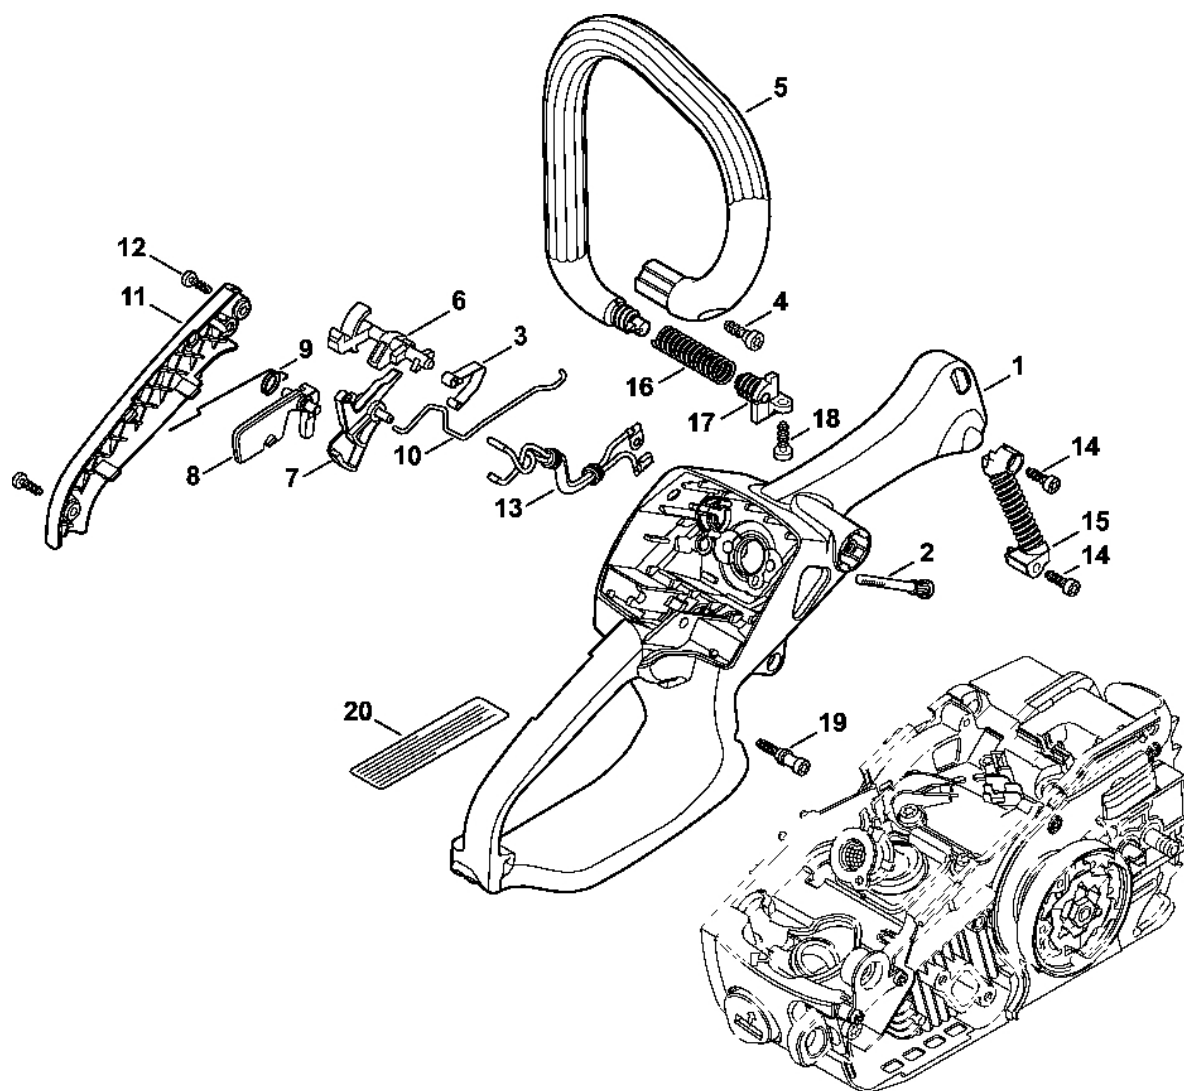

Kryt rukojeti

151ET013.SC

Kryt rukojeti

#	Číslo dílu	Popis	Množství	Obsahuje jeden nebo více článků	Poznámky
1	1137 790 1002	Kryt rukojeti	1	2	
2	1121 122 6600	Šroub s podložkou	2		
3	1125 442 1600	Spojovací pružina	1		
4	9074 478 4435	Válcový šroub IS-P6x19	1		
5	1137 791 1701	Trubková rukojeť	1		
6	1137 182 0901	Ovládací hřídel	1		
7	1129 180 1501	Páčka plynu	1		
8	1129 182 0801	Zarážka	1		
9	1129 182 4500	Ohnutá pružina	1		
10	1137 182 1501	Plynové táhlo	1		
11	1137 791 0601	Držák rukojeti	1		
12	9074 477 2995	Válcový šroub IS-P4x12	2		
13	1137 440 3001	Kabelový svazek	1		
14	9074 477 4130	Válcový šroub IS-P5x16	2		
15	1137 790 8300	AV-Pružina	1		
16	1137 791 3101	Ressort	1		
17	1137 792 2902	Zátka předního ložiska	1		
18	9074 477 4130	Válcový šroub IS-P5x16	1		
19	1129 791 6101	Šroub s přírubou	1