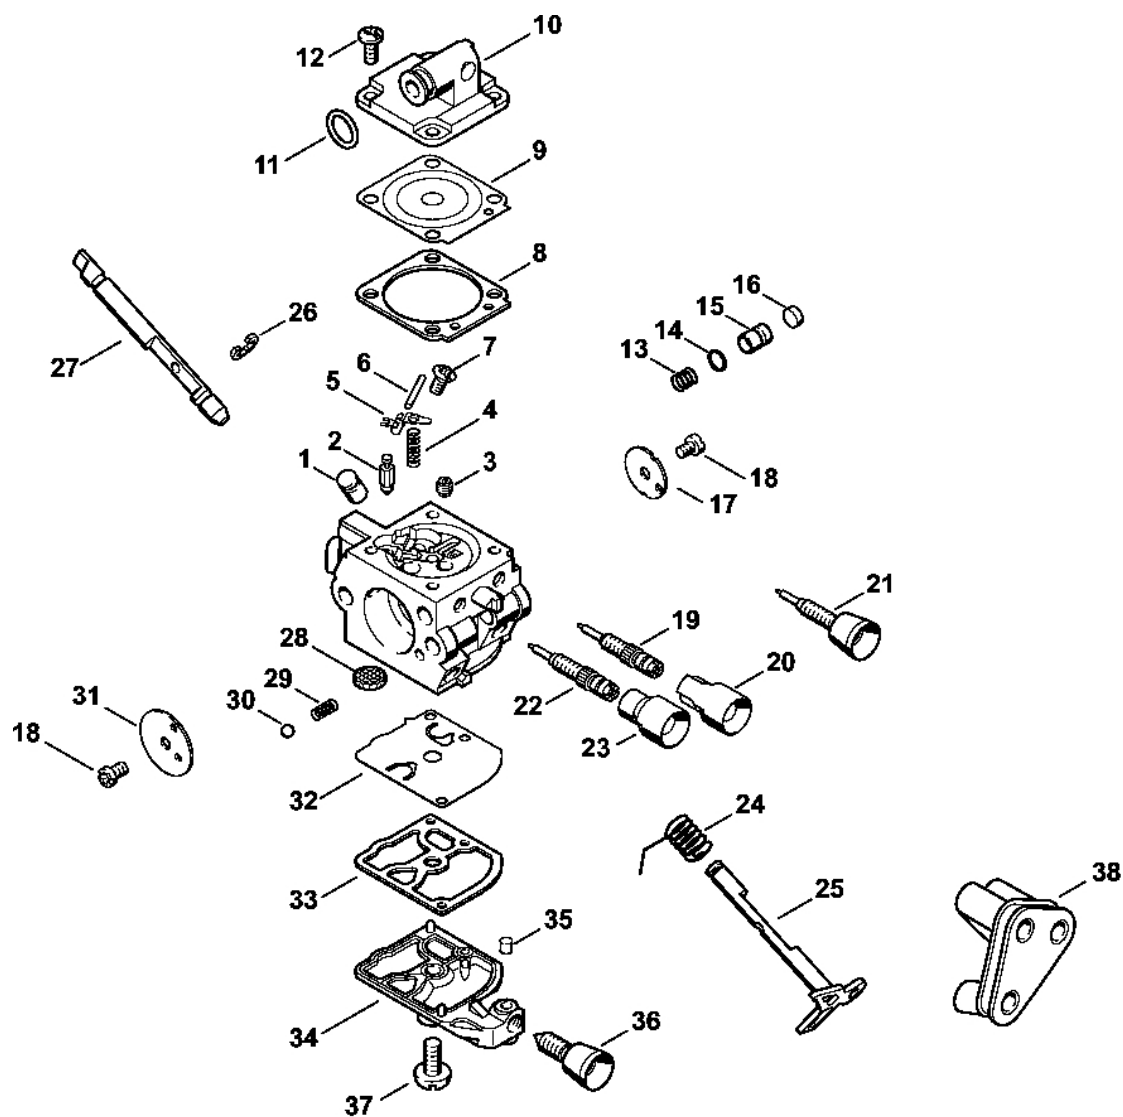

Karburátor C1Q-S259, C1Q-S124, C1Q-S124

151ET015 SC

Karburátor C1Q-S259, C1Q-S124, C1Q-S124

#	Číslo dílu	Popis	Množství	Obsahuje jeden nebo více článků	Poznámky
	1137 120 0652	Karburátor C1Q-S259A	1	1 - 20, 22 - 38	
	1137 120 0603	Karburátor C1Q-S124B	1	1 - 18, 21 - 37	
		Karburátor C1Q-S124	1	1 - 18, 21 - 37	
1	1137 121 5400	Tryska s ventilem	1		
2	Z000 018 Z000	Vstupní jehla	1		
3	4137 121 5600	Pevná tryska 0,41	1		
4	1128 122 3000	Ressort	1		
5	1125 121 5000	Páka pro nastavení přívodu	1		
6	1120 121 9200	Osa	1		
7	1120 122 6600	Šrouby s přírubou	1		
8	1129 129 0900	Nastavovací těsnění	1		
9	0000 121 4700	Regulační membrána	1		
10	1130 121 0800	Kryt	1		
11	9646 945 0490	O-kroužek 7x1,5	1		
12	1120 122 6601	Šroub s podložkou	4		
	1137 120 9703	Sada pístů čerpadla	1	13 - 16	
	1137 120 9701	Sada pístů čerpadla	1	13 - 16	
13		Pružina	1		
14		Těsnicí kroužek	1		
15		Píst čerpadla	1		
16		Zátka	1		
17	1139 121 3300	Motýlek	1		
18	1125 122 7403	Šrouby s kulatou hlavou	2		
19	1137 120 6802	Šroub L pro bohatost při volnoběhu	1	20	
20	0000 121 2703	Krytka	1		
21	4228 122 6802	Šroub L pro bohatost směsi při volnoběhu	1