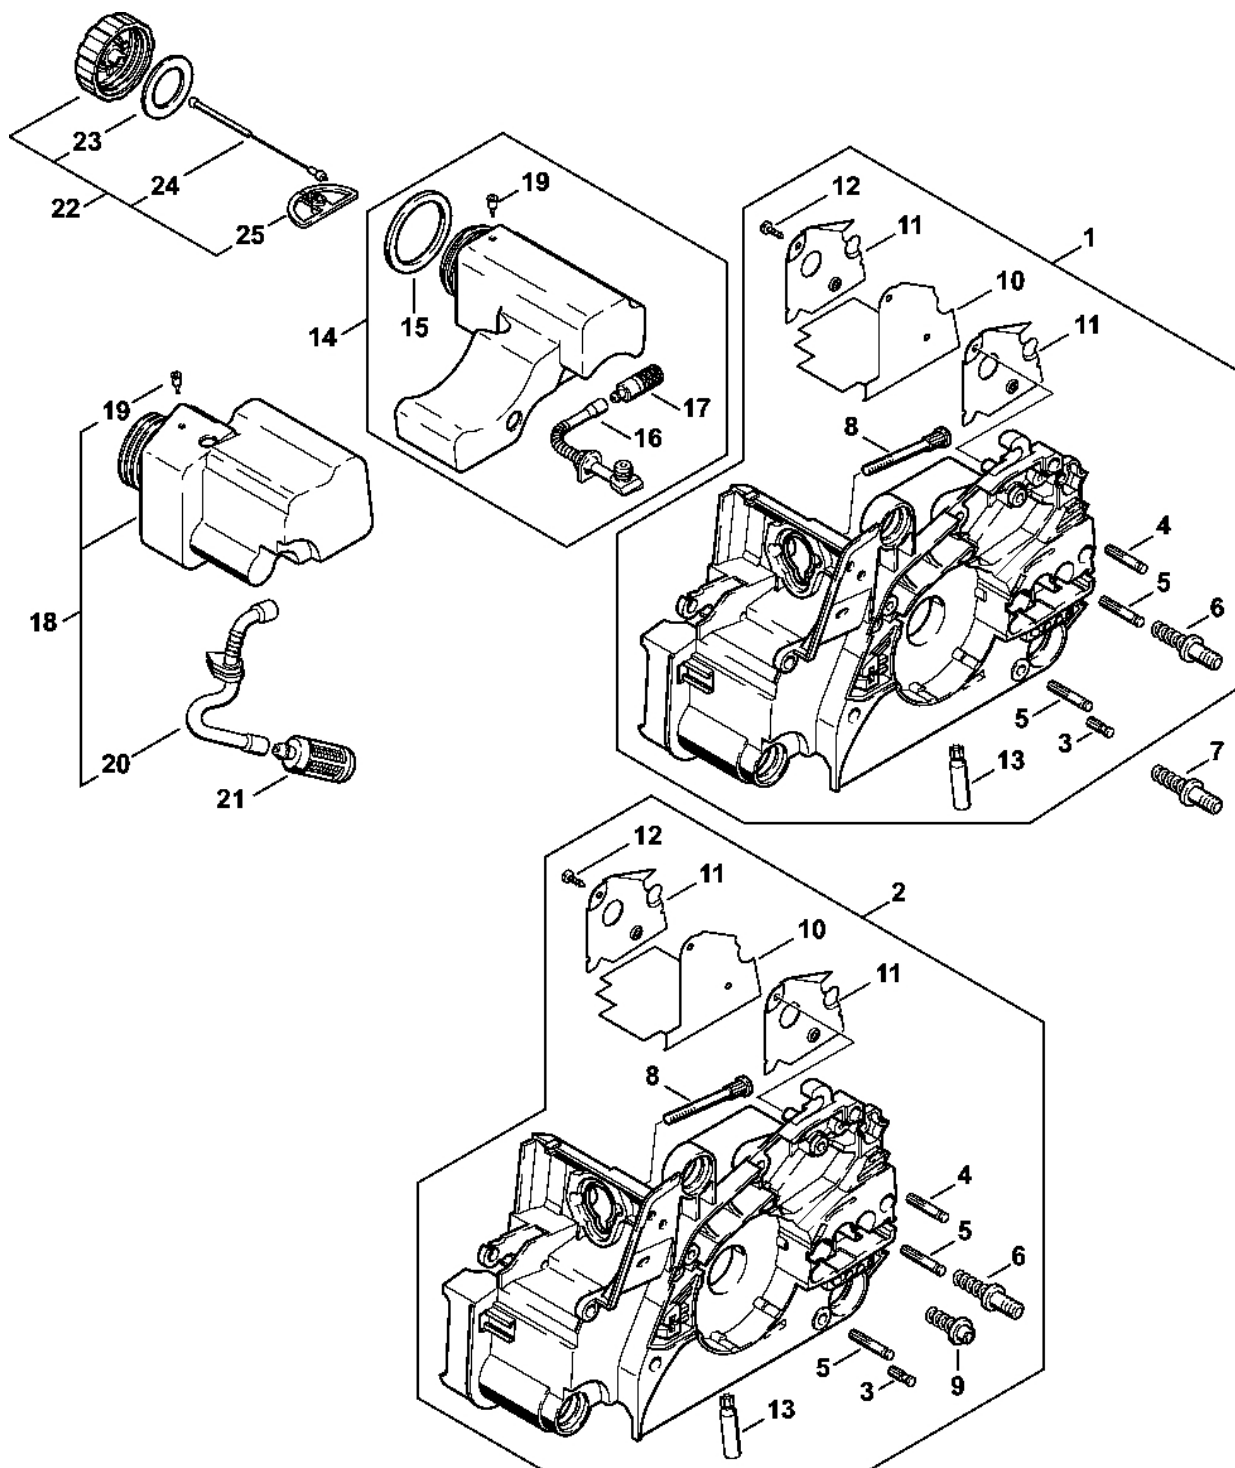

Kryt motoru

1130-GET-0077-A0

Kryt motoru

#	Číslo dílu	Popis	Množství	Obsahuje jeden nebo více článků	Poznámky
2	1130 020 3034	Kryt motoru	1	3 - 13	
3	1120 162 5200	Šroub	1		
4	1123 162 5200	Šroub	1		
5	1123 162 5205	Šroub	2		
6	1123 664 2400	Šroub s přírubou	1		
7	1123 664 2405	Šroub s přírubou D9/M8	1		
8	1130 122 6601	Šroub s přírubou	2		
9	1123 664 2402	Šrouby s přírubou	1		
13	1123 640 3200	Olejové čerpadlo 0,55	1		
14	1130 350 4400	Olejová nádrž	1	15 - 17, 19	
15	0000 359 1241	Těsnicí kroužek	1		
16	1130 647 9400	Hadice	1		
17	1123 640 3800	Sací filtr	1		
18	1130 350 0412	Palivová nádrž	1	19, 20	
19	0747 313 6810	Ventil	2		
20	1130 358 7701	Hadice	1		
21	0000 350 3500	Sací filtr	1		
22	1130 350 0500	Zátka nádrže	2	23 - 25	
23	0000 359 1240	Těsnicí kroužek	2		
24	0000 350 0905	Lano	2		
25	0000 353 0605	Hák	2