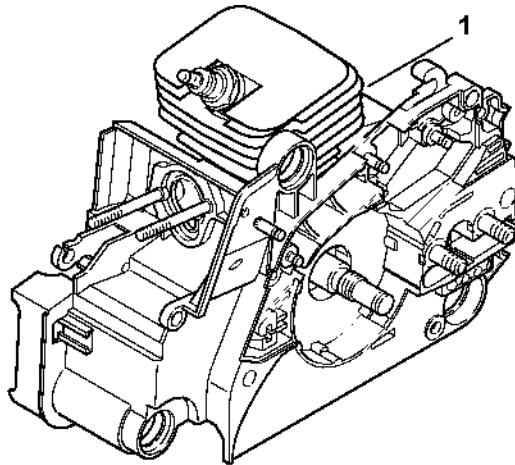

Laser 2 v 1

#	Číslo dílu	Popis	Množství	Obsahuje jeden nebo více produktů	Poznámky
1	0000 400 0200	Laser	1	2 - 5	
2	0000 430 9900	Spodní polovina krytu	1	3	
3	0000 967 7307	Výstražný piktogram	1		
4	9074 478 2967	Válcový šroub IS-P4x10	2		
5	0000 491 0100	Pytel	1		
6	1130 791 5400	Podpora	1		

206ET006 SC