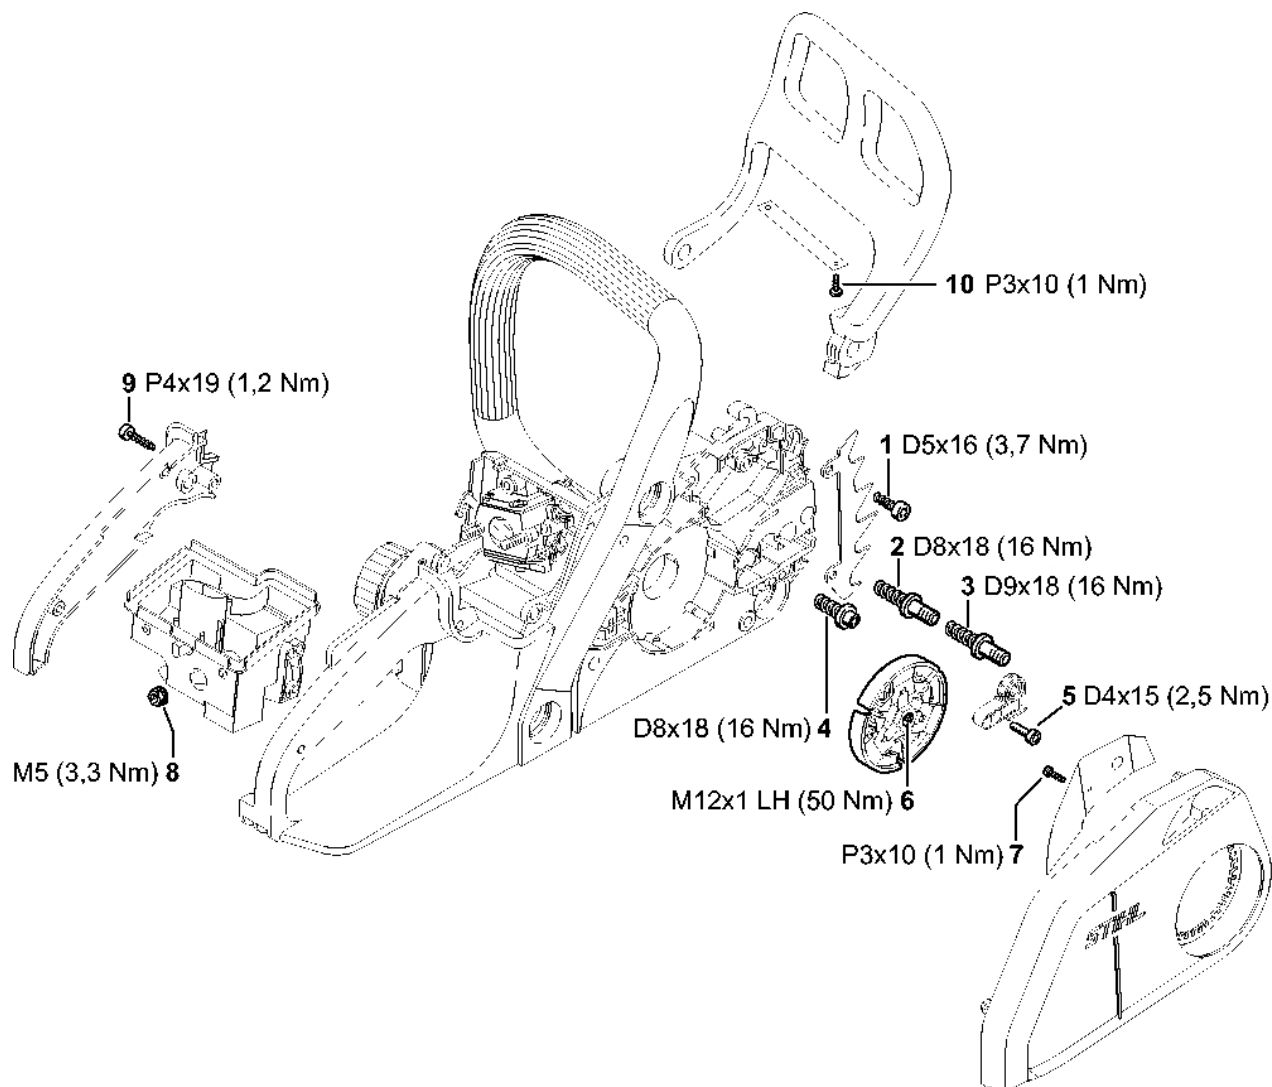

Utahovací momenty

1130-GET-0002-A0

Utahovací momenty

#	Číslo dílu	Popis	Množství	Obsahuje jeden nebo více článků	Poznámky
1	9075 478 4115	Válcový šroub IS-D5x16	2		
2	1123 664 2400	Šroub s přírubou	1		
3	1123 664 2405	Šroub s přírubou D9/M8	1		
4	1123 664 2402	Šroub s přírubou	1		
5	9075 478 3015	Válcový šroub IS-D4x15	1		
6	1123 160 2050	Spojka	1		
7	9104 003 8600	Parkerův šroub P3x10	1		
8	9216 261 0700	Šestihranná matice M5	2		
9	9074 478 3075	Válcový šroub IS-P4x19	2