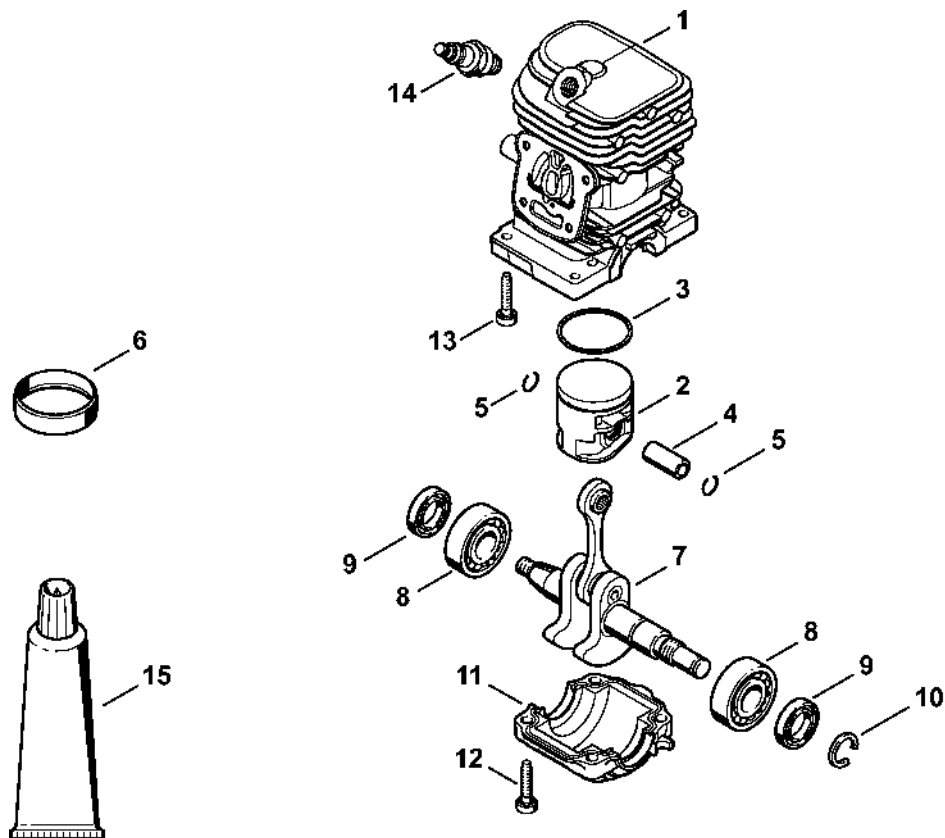

Válec 2-MIX

208ET053 SC

Válec 2-MIX

#	Číslo dílu	Popis	Množství	Obsahuje jeden nebo více položek	Poznámky
1	1130 020 1213	Válec s pístem Ø 38 mm	1	2 - 6, 12	
2	1130 030 2015	Píst Ø 38 mm	1	3 - 6	
3	1130 034 3008	Pístní kroužek Ø 38x1,2 mm	1	6	
4	1139 034 1500	Osa pístu 10x6,5x23	1		
5	9463 650 1000	Zajišťovací prstenec 10	2		
6	1130 893 2603	Svorka	1		
7	1130 030 0408	Klíková hřídel	1		
8	9503 003 0325	Kuličkové ložisko s drážkou 15x32x10	2		
9	9639 003 1575	Těsnicí kroužek 15x25x4	2		
10	9468 621 1520	Pojistný kroužek 15x1	1		
11	1130 021 2503	Spodní kryt	1		
12	9075 478 4159	Válcový šroub IS-D5x24	4		
13	9075 478 4159	Válcový šroub IS-D5x24	4		
14	0000 400 7011	Svíčka NGK CMR6H	1		
15	0783 830 2000	Tuba s těsnicí pastou HT červená	1