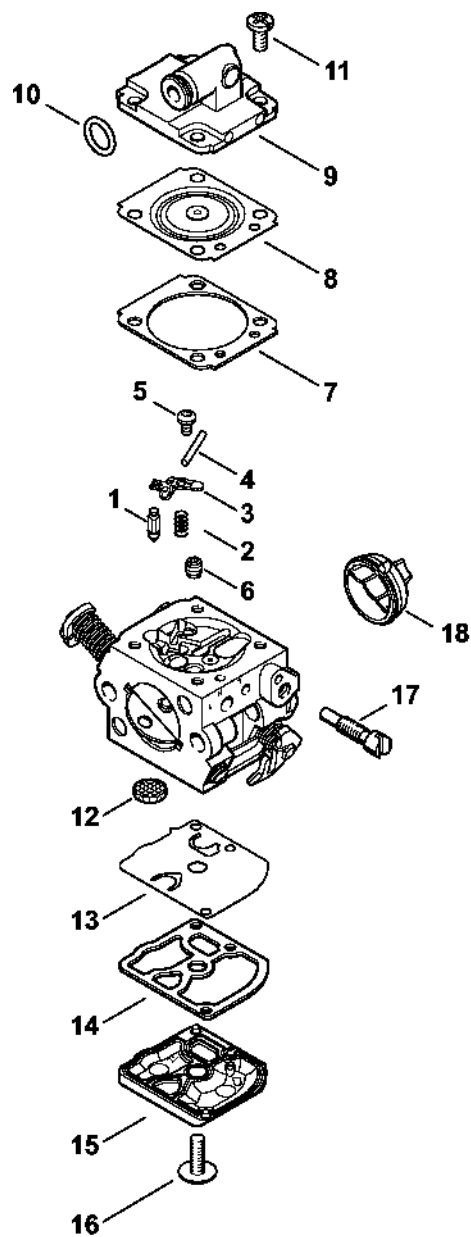

Karburátor C1Q-S286 2-MIX

207ET020 SC

Karburátor C1Q-S286 2-MIX

#	Číslo dílu	Popis	Množství	Obsahuje jeden nebo více článků	Poznámky
	1130 120 0612	Karburátor C1Q-S286D	1	1 - 18	
1	Z000 018 Z000	Vstupní tryska	1		
2	1120 122 3004	Pružina	1		
3	1125 121 5000	Páka pro nastavení přívodu	1		
4	1120 121 9200	Osa	1		
5	0000 122 7101	Šroub	1		
6	4228 121 5600	Pevná tryska 0,43	1		
7	1145 129 0900	Nastavovací těsnění	1		
8	1130 121 4702	Regulační membrána	1		
9	1130 121 0802	Kryt	1		
10	9646 945 0490	O-kroužek 7x1,5	1		
11	1120 122 6601	Šroub s podložkou	4		
12	1123 121 7800	Síto	1		
13	1129 121 4800	Membrána čerpadla	1		
14	1123 129 0905	Těsnění čerpadla	1		
15	1130 125 0200	Kryt čerpadla	1		
16	1120 122 7800	Šroub s frézovanou hlavou	1		
17	1130 122 6301	Šroub pro nastavení volnoběžných otáček	1		
18	1130 141 1804	Pouzdro	1		
	1130 007 1701	Sada dílů karburátoru	1	7, 8, 13, 14