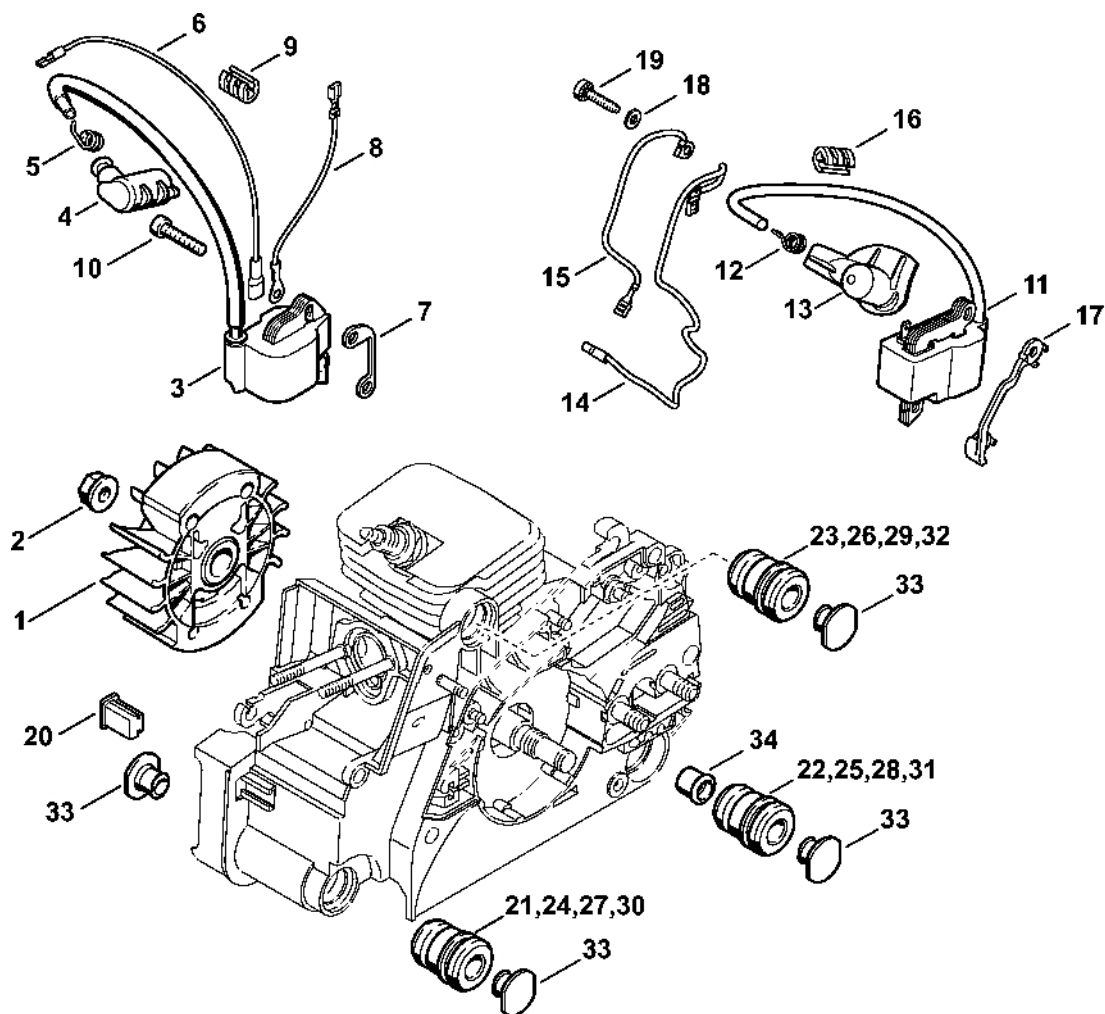

Zapalovací zařízení, systém AV

206ETM43 SC

Zapalovací zařízení, systém AV

#	Číslo dílu	Popis	Počet	Obsahuje jeden nebo více článků	Poznámky
1	1130 400 1201	Rotor	1		
2	0000 955 0802	Matice s přírubou M8x1	1		
11	1130 400 1310	Zapalovací modul	1	12, 13	
12	0000 998 0604	Ohnutá pružina	1		
13	1130 405 1001	Kontakt zapalovacího kabelu	1		
14	1130 440 1102	Zkratovací kabel	1		
15	1130 440 2203	Zemní kabel	1		
16	1130 448 1201	Kabelová spona	1		
17	1130 405 8004	Izolující díl	1		
18	9291 021 0100	Podložka 4,3	2		
19	9075 478 3022	Válcový šroub IS-D4x20	2		
20	1130 791 5900	Zarážka	1		
		Normální systém AV:	1		
		Tvrký systém AV:	1		
		Systém AV ErgoStart:	1		
27	1123 791 2800	Kroužkový doraz	1		
28	1123 791 2800	Kroužkový doraz	1		
29	1130 791 2801	Kroužkový doraz	1		
33	1123 791 7300	Zátka	5		
34	1123 791 7305	Zátka	1