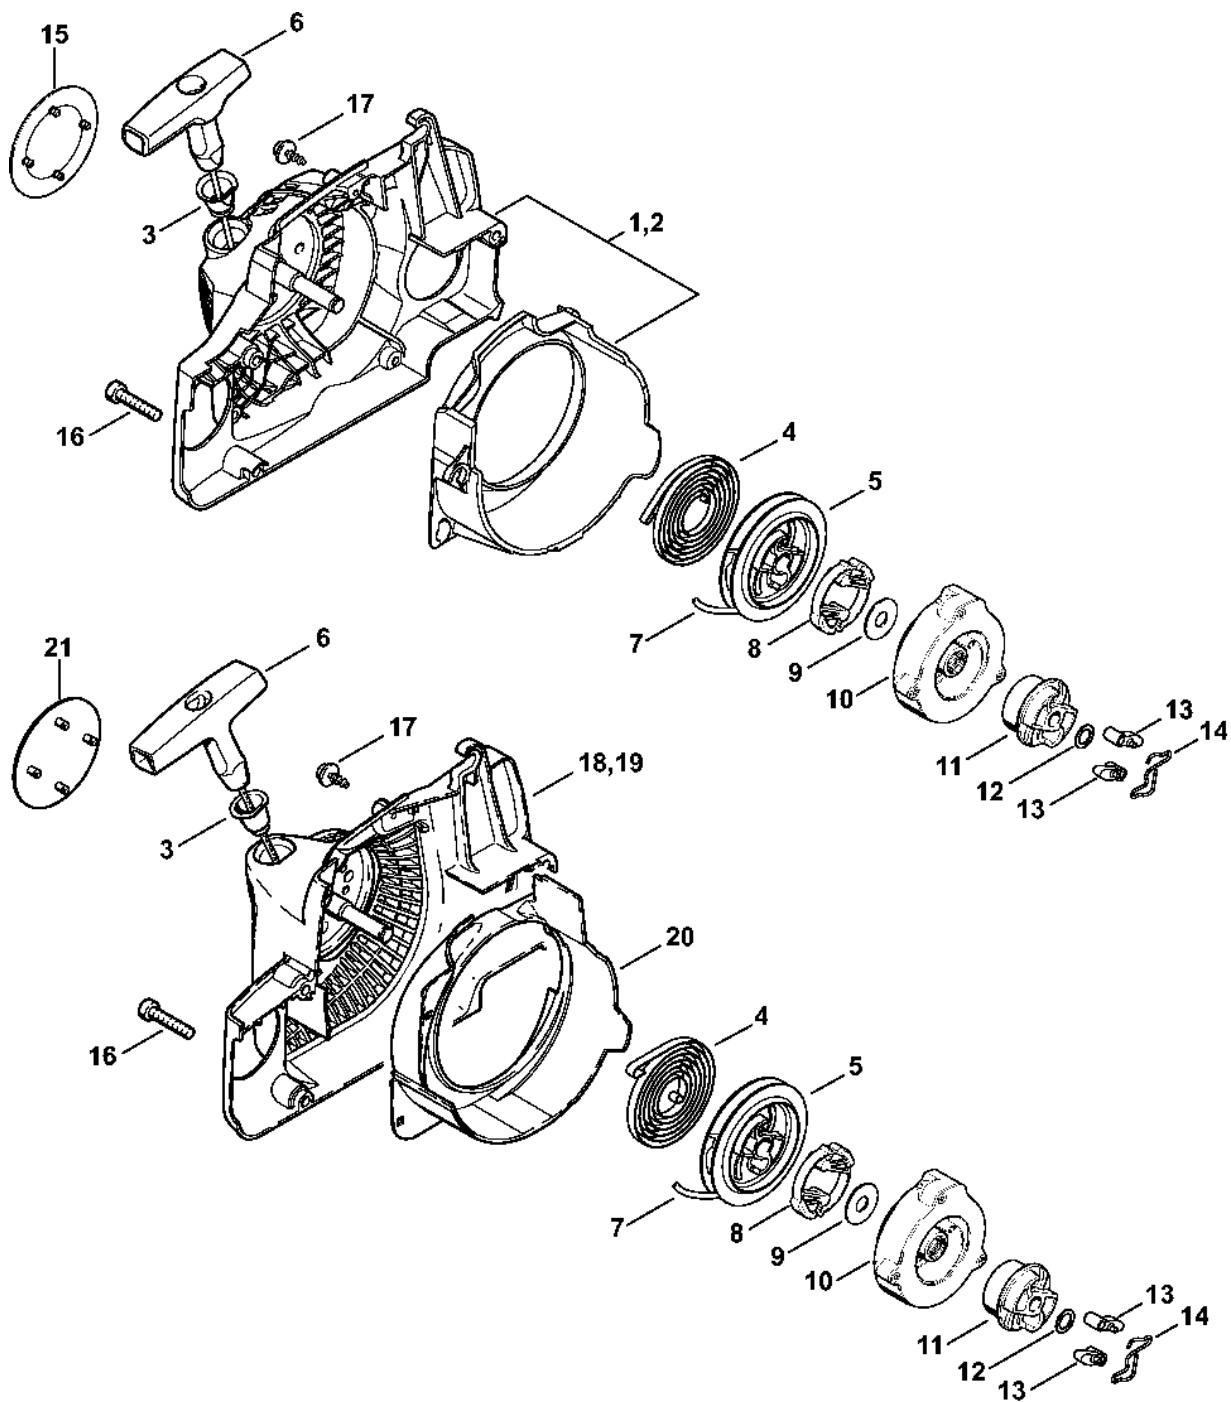

Spouštěcí zařízení ErgoStart

1130-GET-0007-A0

Spouštěcí zařízení ErgoStart

#	Číslo dílu	Popis	Množství	Obsahuje jeden nebo více článků	Poznámky
1	1130 080 2114	Kryt ventilátoru s rozběhovým motorem Nad sériovým číslem: 510037564	1	2 - 15	
2	1130 080 1811	Kryt ventilátoru Nad sériovým číslem: 510037564	1	3	
3	1110 084 9102	Pouzdro	1		
4	1123 190 0600	Vratná pružina	1		
5	1123 195 0401	Kladka	1		
6	1121 195 3400	Rukojeť	1		
7	4137 195 8200	Startovací kabel Ø 2,7x910 mm	1		
	0000 930 2281	Spouštěcí lano Ø 2,7 mm x 30,8 m	1		
8	1130 195 2001	Návin	1		
9	1123 195 9001	Podložka	1		
10	1130 190 0700	Pružinová skříňka	1		
11	1130 195 2000	Spojka	1		
12	0000 958 0806	Podložka	1		
13	1123 195 7200	Ráčna	2		
14	1130 195 3501	Pružina	1		
15	1130 967 1514	Registrační značka MS 180 C	1		
16	9075 478 4155	Válcový šroub IS-D5x24	3		
17	9104 003 8733	Parkerův šroub P4x16	1		
18	1130 080 2103	Kryt ventilátoru se startérem Do sériového čísla: 509563126	1	3 - 14, 19, 20	
19	1130 080 1803	Kryt ventilátoru Do sériového čísla: 509563126	1	3	
20	1130 084 7800	Segment	1		
21	1130 967 1509	Registrační značka MS 180 C	1