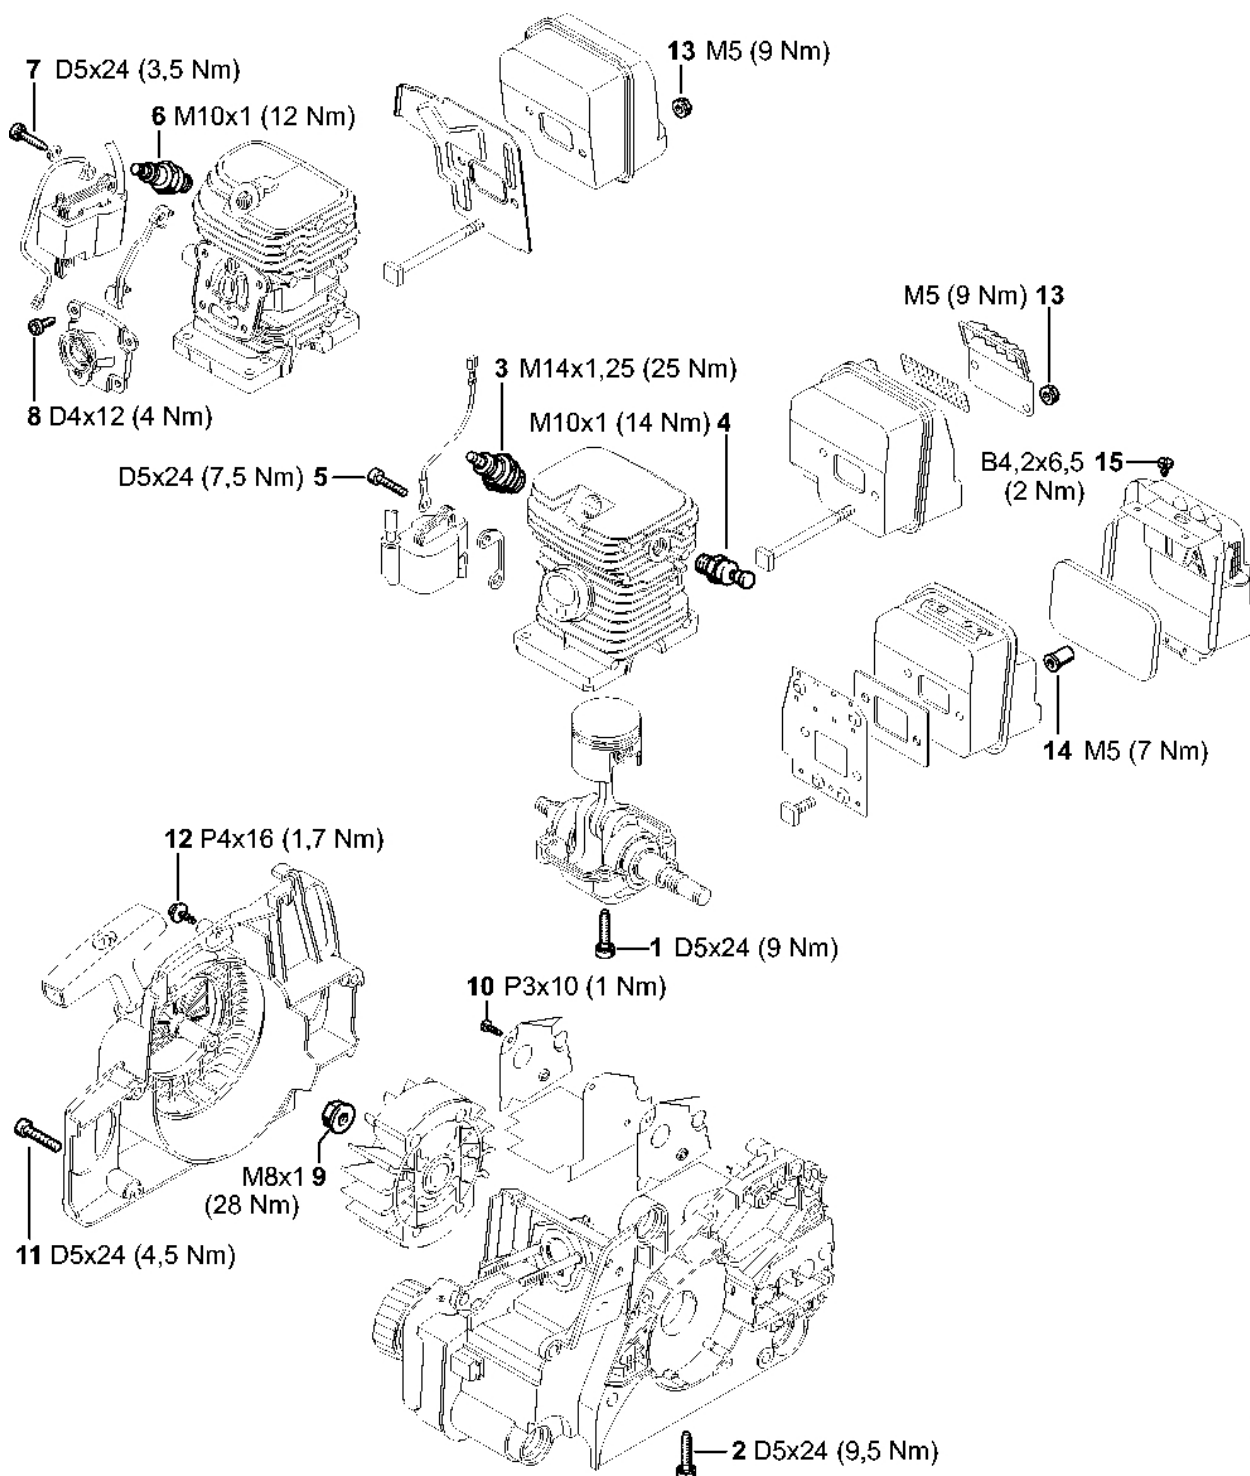

Utahovací momenty

206ET049 SC

Utahovací momenty

#	Číslo dílu	Popis	Množství	Obsahuje jeden nebo více článků	Poznámky
1	9075 478 4159	Válcový šroub IS-D5x24	4		S nezávitovým ozubením
2	9075 478 4159	Válcový šroub IS-D5x24	4		S nezávitovým ozubením
5	9075 478 4155	Válcový šroub IS-D5x24	2		
6	0000 400 7011	Svíčka NGK CMR6H	1		
7	9075 478 3012	Válcový šroub IS-D4x12	2		
8	9075 478 3022	Válcový šroub IS-D4x20	2		
9	0000 955 0802	Matice s přírubou M8x1	1		
11	9075 478 4155	Válcový šroub IS-D5x24	3		
12	9104 003 8733	Parkerův šroub P4x16	1		
13	9216 261 0700	Šestihranná matice M5	2