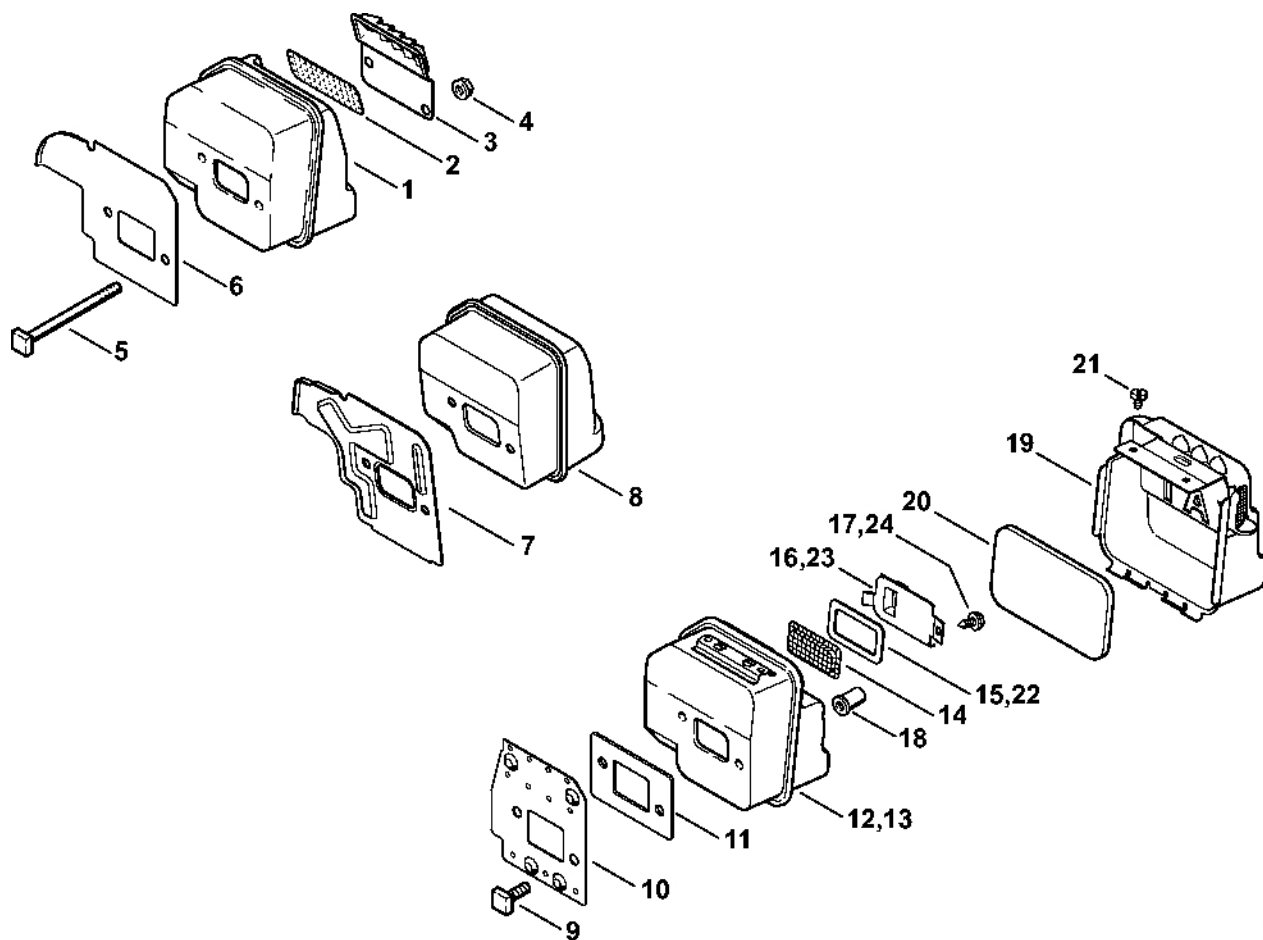

# Válec 2-MIX

#	Číslo dílu	Popis	Množství	Obsahuje jeden nebo více položek	Poznámky
1	1130 020 1213	Válec s pístem Ø 38 mm	1	2 - 6, 12	
2	1130 030 2015	Píst Ø 38 mm	1	3 - 6	
3	1130 034 3008	Pístní kroužek Ø 38x1,2 mm	1	6	
4	1139 034 1500	Osa pístu 10x6,5x23	1		
5	9463 650 1000	Zajišťovací prstenec 10	2		
6	1130 893 2603	Svorka	1		
7	1130 030 0408	Klíková hřídel	1		
8	9503 003 0325	Kuličkové ložisko s drážkou 15x32x10	2		
9	9639 003 1575	Těsnicí kroužek 15x25x4	2		
10	9468 621 1520	Pojistný kroužek 15x1	1		
11	1130 021 2503	Spodní kryt	1		
12	9075 478 4159	Válcový šroub IS-D5x24	4		
13	9075 478 4159	Válcový šroub IS-D5x24	4		
14	0000 400 7011	Svíčka NGK CMR6H	1		
15	0783 830 2000	Tuba s těsnicí pastou HT červená	1		