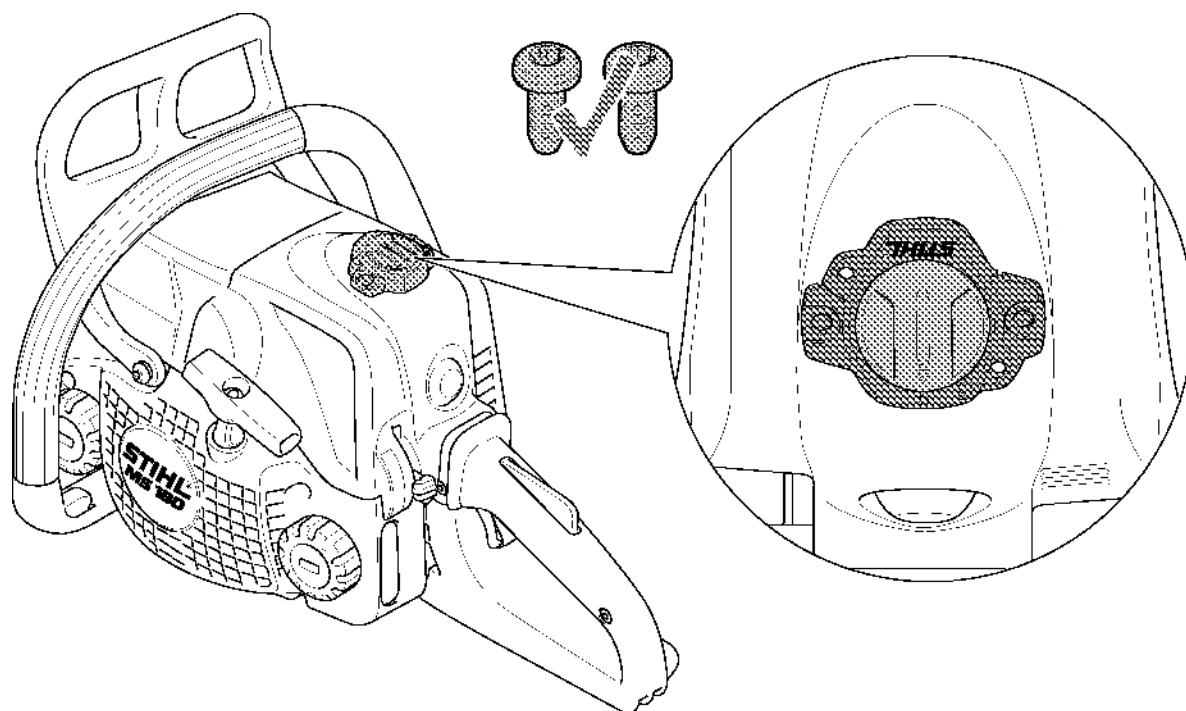

Smart Connector