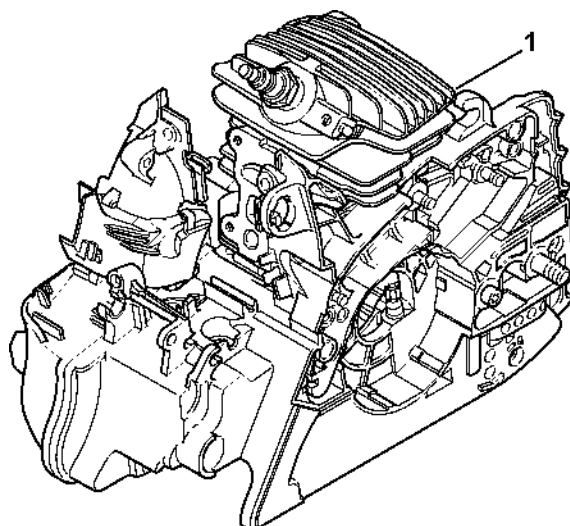

#	Číslo dílu	Popis	Množství	Obsahuje jeden nebo více článků	Poznámky
1	0000 400 0200	Laser	1	2 - 5	
2	0000 430 9900	Spodní polovina krytu	1	3	
3	0000 967 7307	Výstražný piktogram	1		
4	9074 478 2967	Válcový šroub IS-P4x10	2		
5	0000 491 0100	Pytel	1		
6	1139 791 5400	Podpora	1		

1139-GET-0075-A0