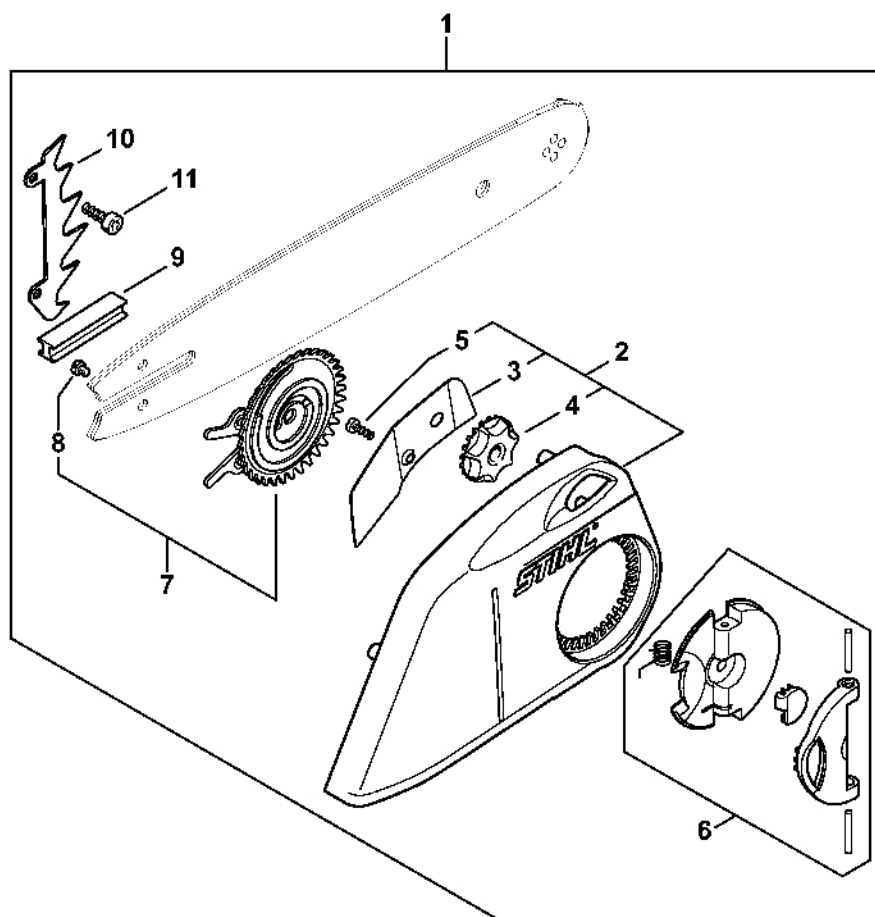

Rychlý napínač řetězu

1139-GET-0055-A0

Rychlý napínač řetězu

#	Číslo dílu	Popis	Množství	Obsahuje jeden nebo více článků	Poznámky
1	1139 007 1000	Sada dílů pro rychlé napínání řetězu	1	2 - 11	
2	1139 640 1701	Kryt ozubeného kola	1	3 - 5	
3	1139 648 3800	Ochranný plech	1		
4	1123 648 2202	Napínací kolečko	1		
5	9076 478 2996	Šroub s frézovanou hlavou P4x12	1		
6	1121 660 1000	Křídlová matice	1		
7	1123 660 3001	Napínací podložka	1	8	
8	9041 319 0600	Válcový šroub M4x5	1		
9	1123 021 2800	Vložka	1		
10	1123 664 0501	Svorka	1		
11	9075 478 4115	Válcový šroub IS-D5x16	2		
12	0812 370 1000	Šroubovák T27x120x70	1