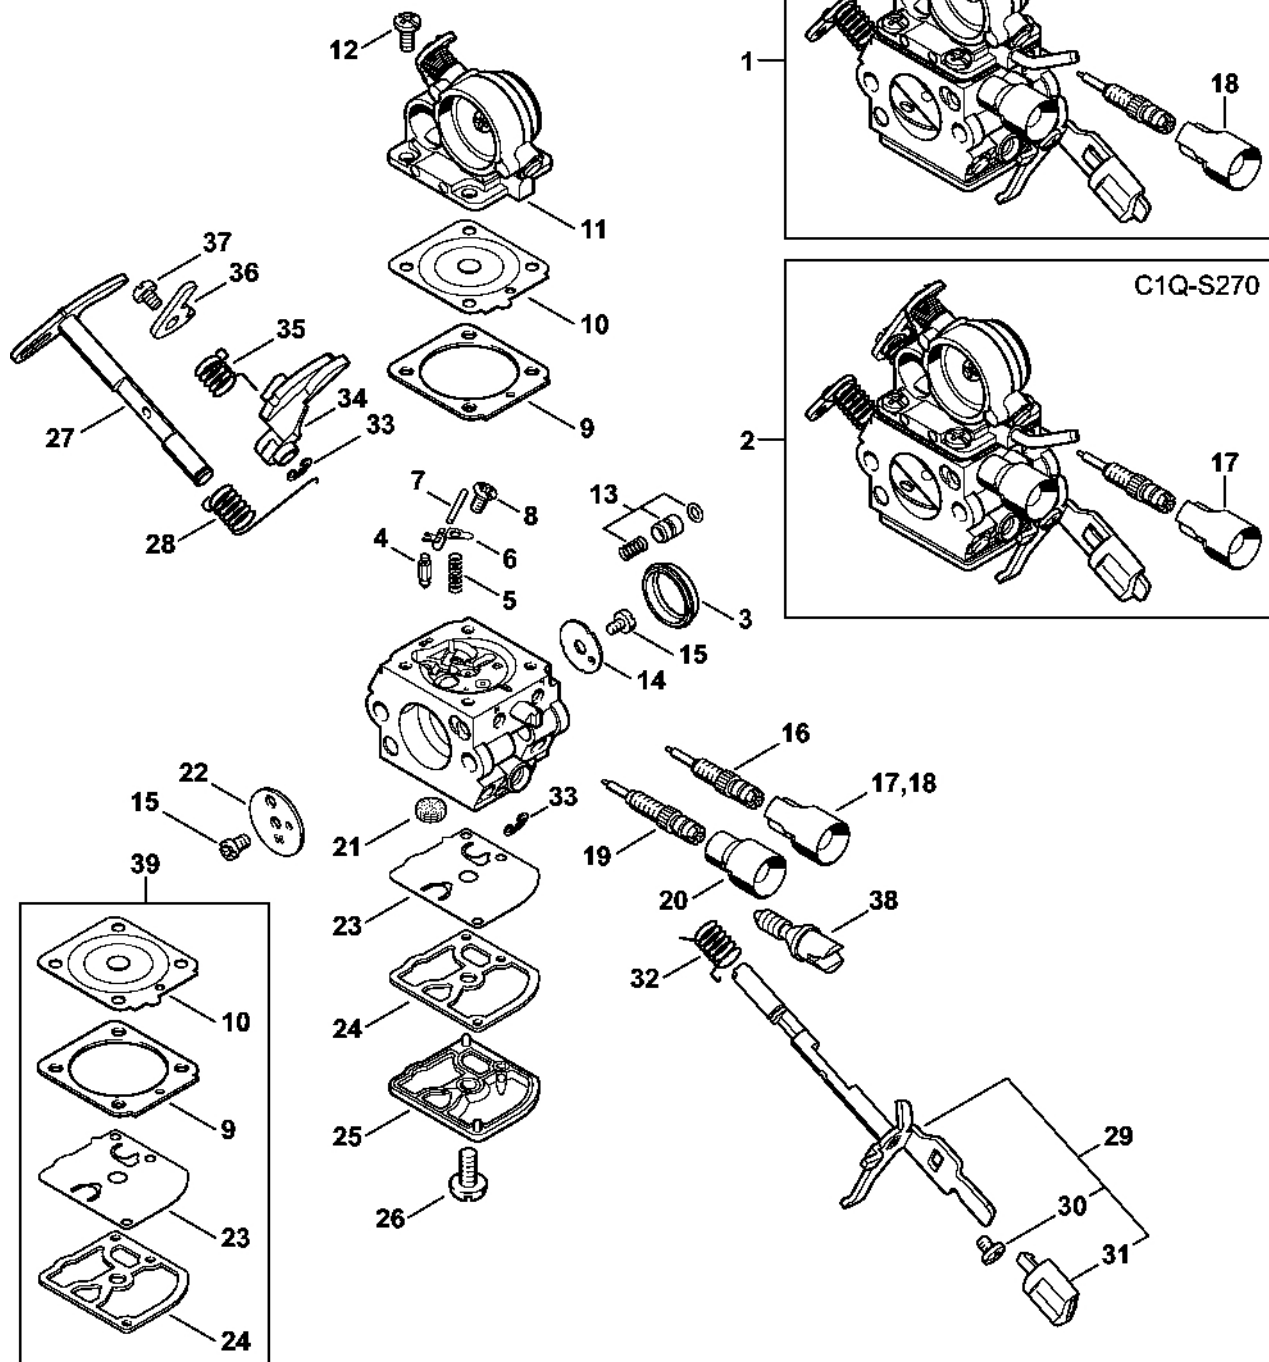

Karburátor 1139/29; C1Q-S270

1139-GET-0969-A0

Karburátor 1139/29; C1Q-S270

#	Číslo dílu	Popis	Množství	Obsahuje jeden nebo více článků	Poznámky
1	1139 120 0629	Karburátor 1139/29	1	3 - 16, 18 - 38	
2	1139 120 0619	Karburátor C1Q-S270C	1	3 - 17, 19 - 38	
3	1139 141 1802	Pouzdro	1		
4	Z000 018 Z000	Vstupní tryska	1		
5	4128 122 3000	Pružina	1		
6	1125 121 5000	Páka pro nastavení přívodu	1		
7	1120 121 9200	Osa	1		
8	1120 122 6600	Šrouby s přírubou	1		
9	4229 129 0901	Nastavovací těsnění	1		
10	4229 121 4700	Regulační membrána	1		
11	1139 120 0800	Kryt	1		
12	1120 122 6601	Šroub s přírubou	4		
13	1139 120 9702	Sada pístů čerpadla	1		
14	1139 121 3302	Klapka	1		
15	1125 122 7403	Šroub s kulatou hlavou	2		
16	1139 122 6805	Šroub L pro bohatost při volnoběhu	1		
17	0000 121 2703	Krytka	1		
18	0000 121 2708	Krytka	1		
19	4244 122 6700	Šroub H pro bohatou směs při vysokých otáčkách	1		
20	4229 121 2701	Krytka	1		
21	1123 121 7800	Síto	1		
22	1123 121 2904	Startovací klapka	1		
23	1129 121 4800	Membrána čerpadla	1		
24	1123 129 0905	Těsnění čerpadla	1		
25	1139 121 0800	Kryt	1		
26	1120 122 7800	Šroub s polokruhovou hlavou	1