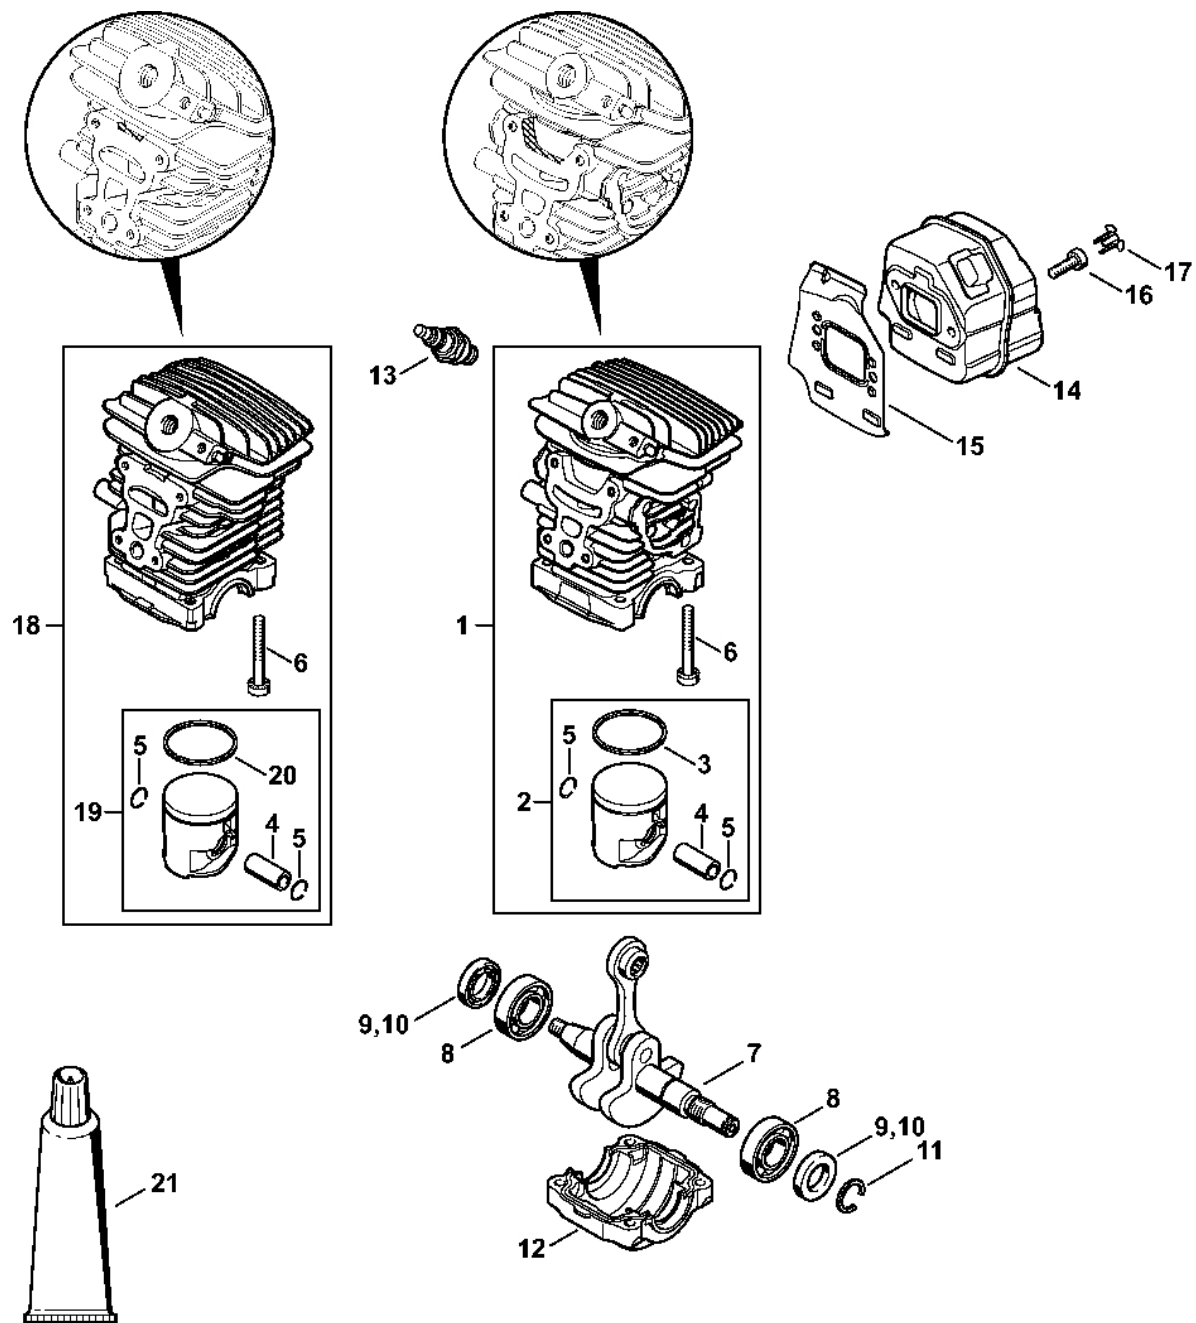

Válec, tlumič

1139-GET-0056-A0

Válec, tlumič

#	Číslo dílu	Popis	Množství	Obsahuje jeden nebo více článků	Poznámky
1	1139 020 1204	Válec s pístem Ø 38 mm Nad sériovým číslem: 287759516	1	2 - 6	
2	1139 030 2006	Píst Ø 38 mm Nad sériovým číslem: 287759516	1	3 - 5	
3	1130 034 3002	Segment pístu Ø 38x1,2 mm Nad sériovým číslem: 287759516	1		
4	1139 034 1500	Osa pístu 10x6,5x23	1		
5	9463 650 1000	Zajišťovací prstenec 10	2		
6	9075 478 4195	Válcový šroub IS-D5,3x41	4		
7	1139 030 0401	Kliková hřídel	1		
8	9503 003 0312	Kuličkové ložisko s drážkou 6002	2		
9	9638 003 1581	Těsnicí kroužek 15x25x5	2		
10	9639 003 1585	Těsnicí kroužek 15x25x5	2		
11	9468 621 1520	Pojistný kroužek 15x1	1		
12	1139 021 2503	Spodní kryt	1		
13	0000 400 7011	Svíčka NGK CMR6H	1		
14	1139 140 0609	Tlumič	1		
15	1139 141 3201	Chladicí plech	1		
16	9075 478 4085	Válcový šroub IS-D5x18	2		
17	1135 145 9002	Zátka	2		
18	1139 020 1200	Válec s pístem Ø 37 mm Do sériového čísla: 289582455	1	4 - 6, 19, 20	
19	1139 030 2003	Píst Ø 37 mm Do sériového čísla: 289582455	1	4, 5, 20	
20	1130 034 3003	Segment pístu Ø 37x1,2 mm Do sériového čísla: 289582455	1