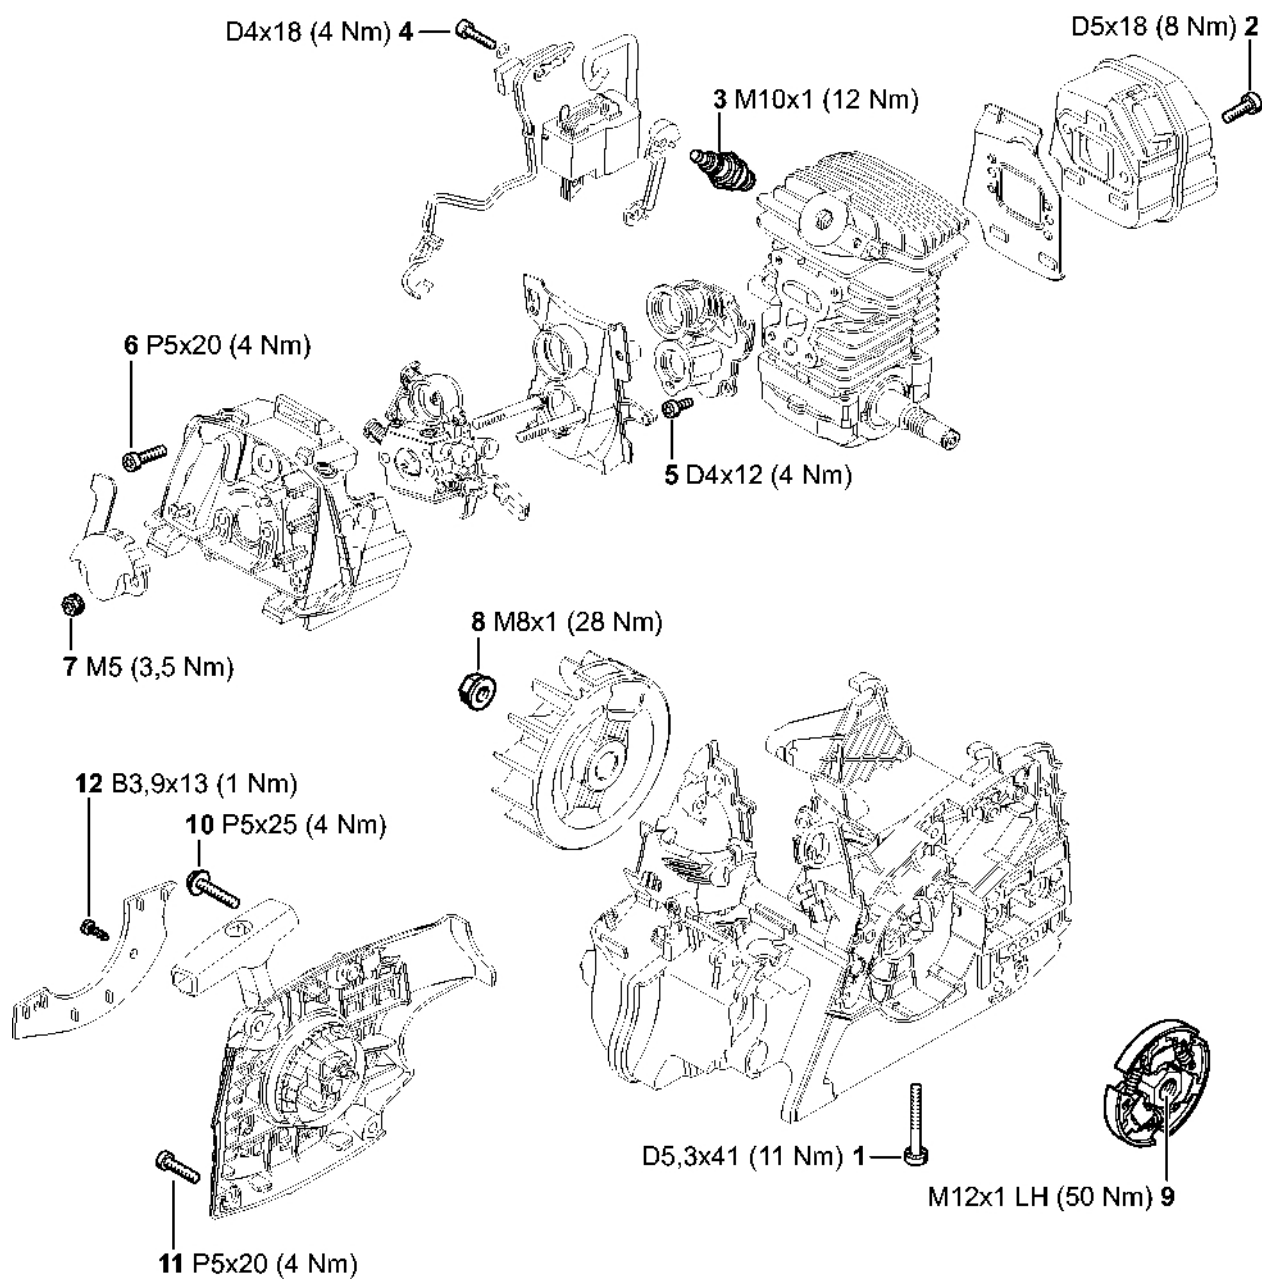

1139-GET-0075-A0

Číslo stroje

#	Číslo dílu	Popis	Množství	Obsahuje jeden nebo více článků	Poznámky
1		Umístění čísla stroje	1		

Utahovací momenty

1139-GET-0079-A0

Utahovací momenty

#	Číslo dílu	Popis	Množství	Obsahuje jeden nebo více článků	Poznámky
1	9075 478 4195	Válcový šroub IS-D5,3x41	4		S nezávitovým ozubením
2	9075 478 4085	Válcový šroub IS-D5x18	2		S nezávitovým ozubením
3	0000 400 7011	Svíčka NGK CMR6H	1		
4	9075 478 3018	Válcový šroub IS-D4x18	2		S nezávitovým ozubením
5	9075 478 3012	Válcový šroub IS-D4x12	4		S nezávitovým ozubením
6	9074 477 4135	Válcový šroub IS-P5x20	3		
7	9216 261 0700	Šestihranná matice M5	2		
8	0000 955 0802	Matice s přírubou M8x1	1		
9	1139 160 2000	Spojka	1		
10	9074 477 4139	Válcový šroub IS-P5x25	1		
11	9074 477 4135	Válcový šroub IS-P5x20	3		
12	9099 021 2770	Parkerův šroub 3,9x13	2		