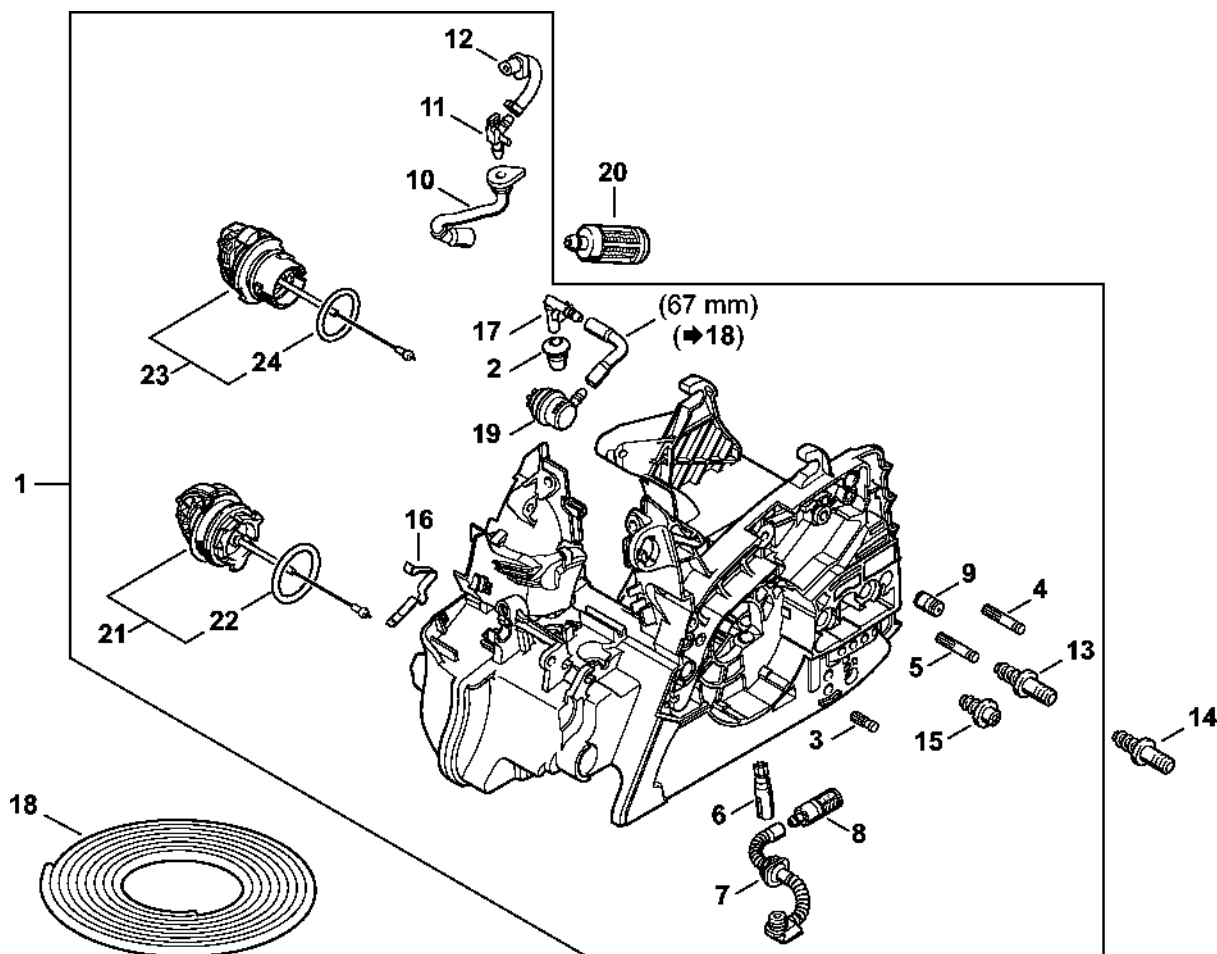

Kryt motoru

1139-GET-C098-A0

Kryt motoru

#	Číslo dílu	Popis	Množství	Obsahuje jeden nebo více článků	Poznámky
1	1139 020 3006	Kryt motoru	1	2 - 13, 15 - 17, 19, 21 - 24	
2	0000 989 0608	Pouzdro	1		
3	1120 162 5200	Šroub	1		
4	1123 162 5200	Šroub	1		
5	1123 162 5205	Šroub	1		
6	1123 640 3200	Olejové čerpadlo 0,55	1		
7	1139 647 4000	Díly olejové hadice	1		
8	1123 640 3800	Sací filtr	1		
9	1128 640 9100	Ventil	1		
10	1139 358 7700	Hadice	1		
11	1139 122 3900	Úhlová spojka	1		
12	1139 358 7706	Hadice	1		
13	1123 664 2400	Šroub s přírubou	1		
14	1123 664 2405	Šroub s přírubou D9/M8	1		
15	1123 664 2402	Šroub s přírubou	1		
16	1139 442 1601	Spojovací pružina	1		
17	1139 353 2700	Spojovací díl	1		
18	0000 930 2803	Hadice 3,1 x 5,7 mm x 1 m, R3	1		
19	0000 350 5802	Odvzdušnění nádrže	1		
20	0000 350 3500	Sací filtr	1		
21	0000 350 0533	Zátka nádrže	1	22	
22	9645 948 7734	O-kroužek 25x3,5	1		
23	0000 350 0537	Zátka olejové nádrže	1	24	
24	9645 948 2470	O-kroužek 23x3	1