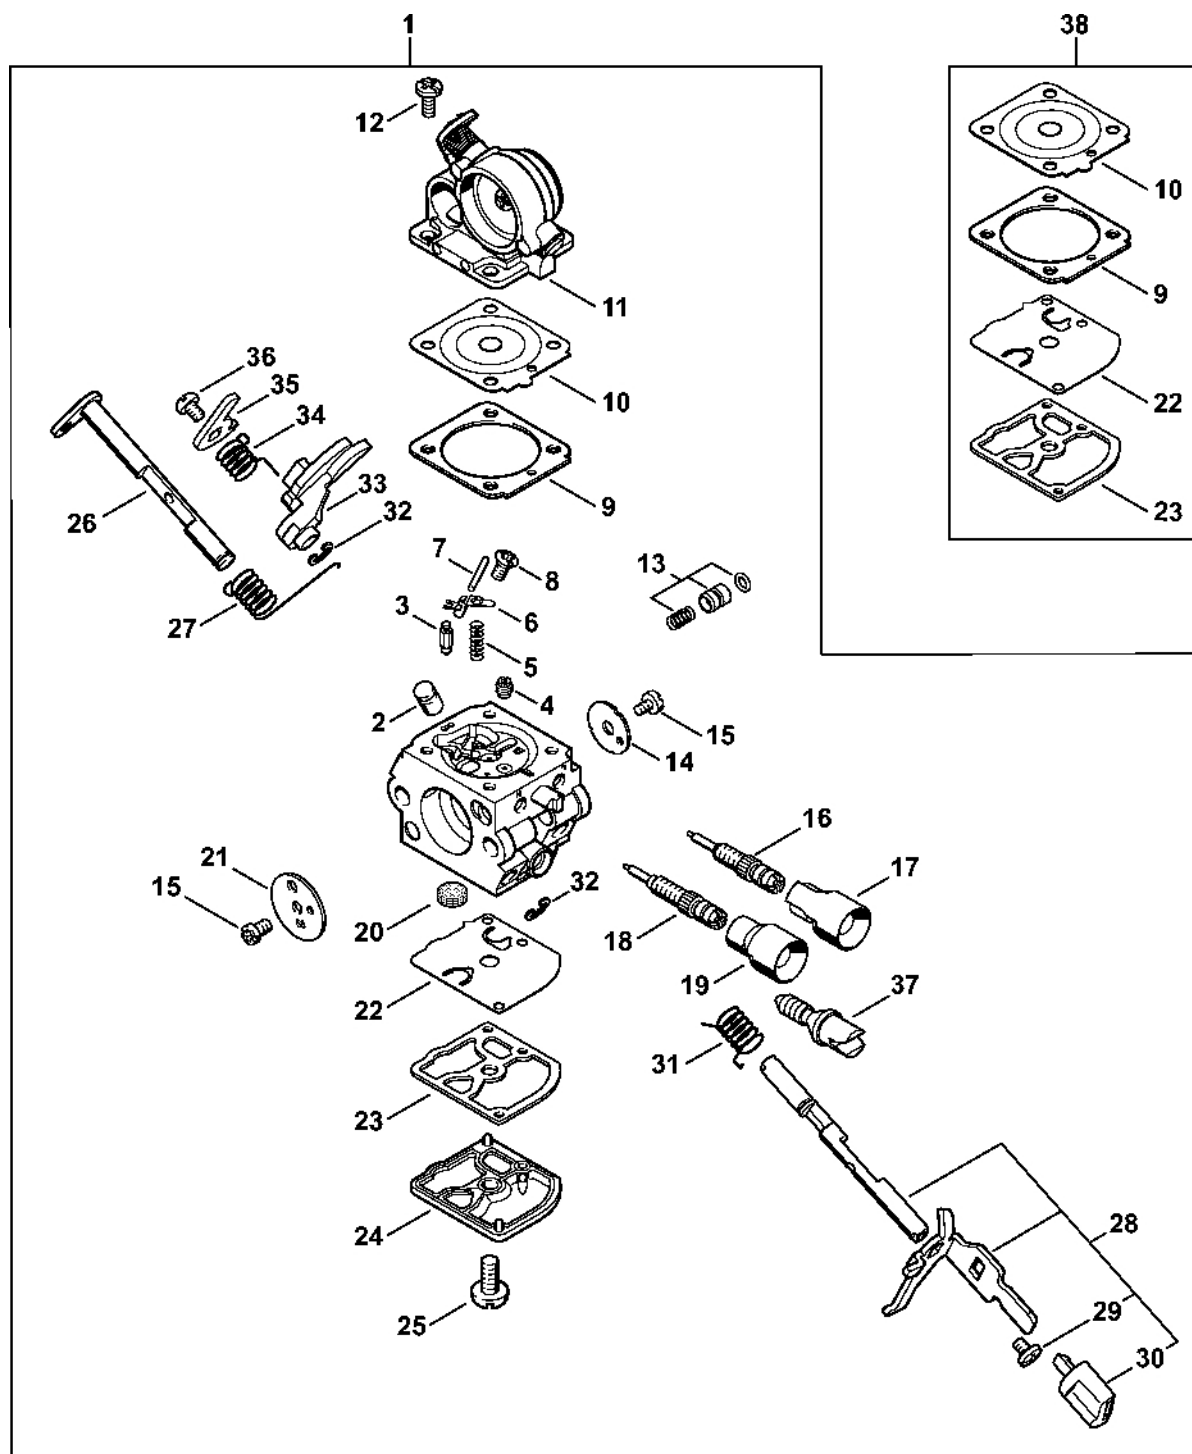

Karburátor C1Q-S123

1139-GET-0072-A0

Karburátor C1Q-S123

#	Číslo dílu	Popis	Množství	Obsahuje jeden nebo více článků	Poznámky
1	1139 120 0607	Karburátor C1Q-S123D Do sériového čísla: 289582455	1	2 - 37	
2	1139 121 5400	Tryska s ventilem Do sériového čísla: 295856561	1		
3	Z000 018 Z000	Vstupní tryska Do sériového čísla: 514541988	1		
4	1123 121 5602	Pevná tryska 0,46 Do sériového čísla: 295856561	1		
5	4128 122 3000	Pružina Do sériového čísla: 514541988	1		
6	1125 121 5000	Páka pro nastavení přívodu Do sériového čísla: 514541988	1		
7	1120 121 9200	Osa Do sériového čísla: 514541988	1		
8	1120 122 6600	Šroub s přírubou Do sériového čísla: 514541988	1		
9	4229 129 0901	Nastavovací těsnění Do sériového čísla: 514541988	1		
10	4229 121 4700	Regulační membrána Do sériového čísla: 514541988	1		
11	1139 120 0800	Kryt Do sériového čísla: 514541988	1		
12	1120 122 6601	Šroub s podložkou Do sériového čísla: 514541988	4		
13	1139 120 9700	Sada pístů čerpadla Do sériového čísla: 295856561	1		
14	1139 121 3300	Klapka Do sériového čísla: 295856561	1		
15	1125 122 7403	Šroub s kulatou hlavou Do sériového čísla: 514541988	2		
16	1139 122 6800	Šroub L pro bohatost při volnoběhu Do sériového čísla: 295514443	1