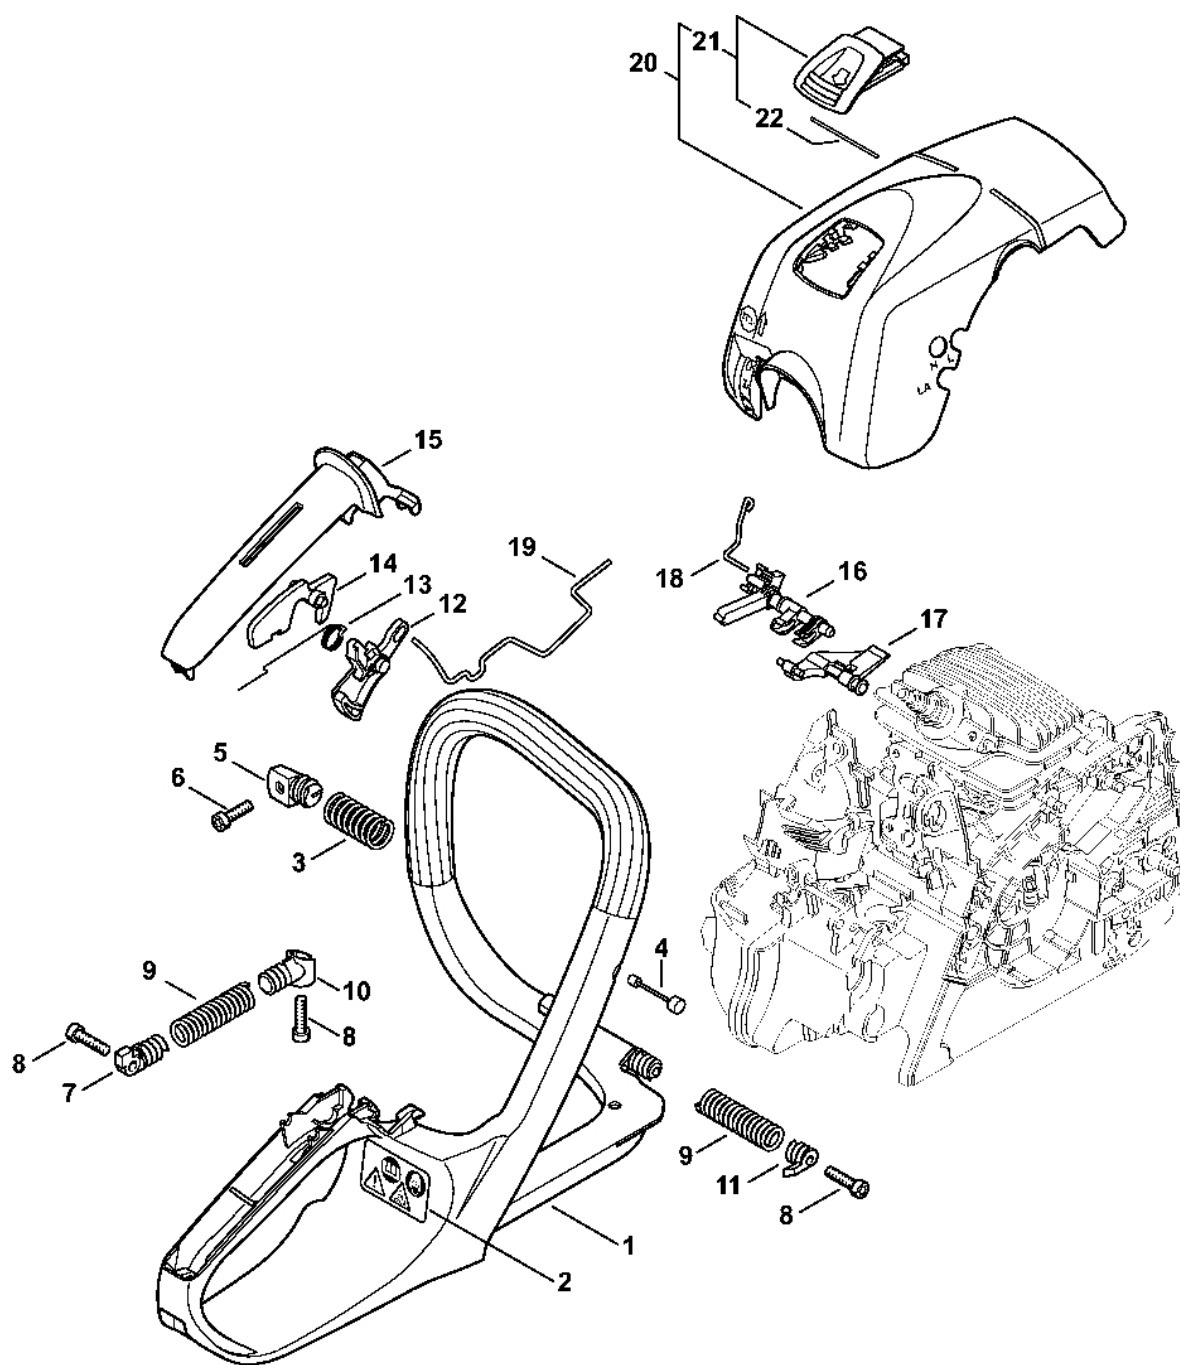

Rám rukojeti, kryt

1139-GET-0073-A0

Rám rukojeti, kryt

#	Číslo dílu	Popis	Množství	Obsahuje jeden nebo více článků	Poznámky
1	1139 791 4903	Rám rukojeti	1		
2	0000 967 7247	Výstražný piktogram MS	1		
3	0000 791 3104	Pružina	1		
4	1139 790 8100	Zarážka Do sériového čísla: 295514443	1		
5	1139 792 2901	Zátka předního ložiska	1		
6	9075 478 4085	Válcový šroub IS-D5x18	1		
7	1139 792 2902	Zátka předního ložiska	1		
8	9074 477 4135	Válcový šroub IS-P5x20	3		
9	0000 791 3103	Pružina	2		
10	1139 792 2903	Zátka předního ložiska	1		
11	1139 792 2900	Zátka ložiska přední nápravy	1		
12	1139 182 1000	Páčka plynu	1		
13	1117 182 4500	Ohnutá pružina	1		
14	1139 182 0800	Zarážková páka	1		
15	1139 791 0600	Držák rukojeti	1		
16	1139 182 0900	Ovládací hřídel	1		
17	1139 182 2800	Páka	1		
18	1139 185 1901	Táhlo startovací klapky	1		
19	1139 182 1500	Páka plynu	1		
20	1139 140 4702	Kryt	1	21, 22	
21	1139 140 3100	Zásuvka	1	22	
22	0000 141 4900	Pružina	1