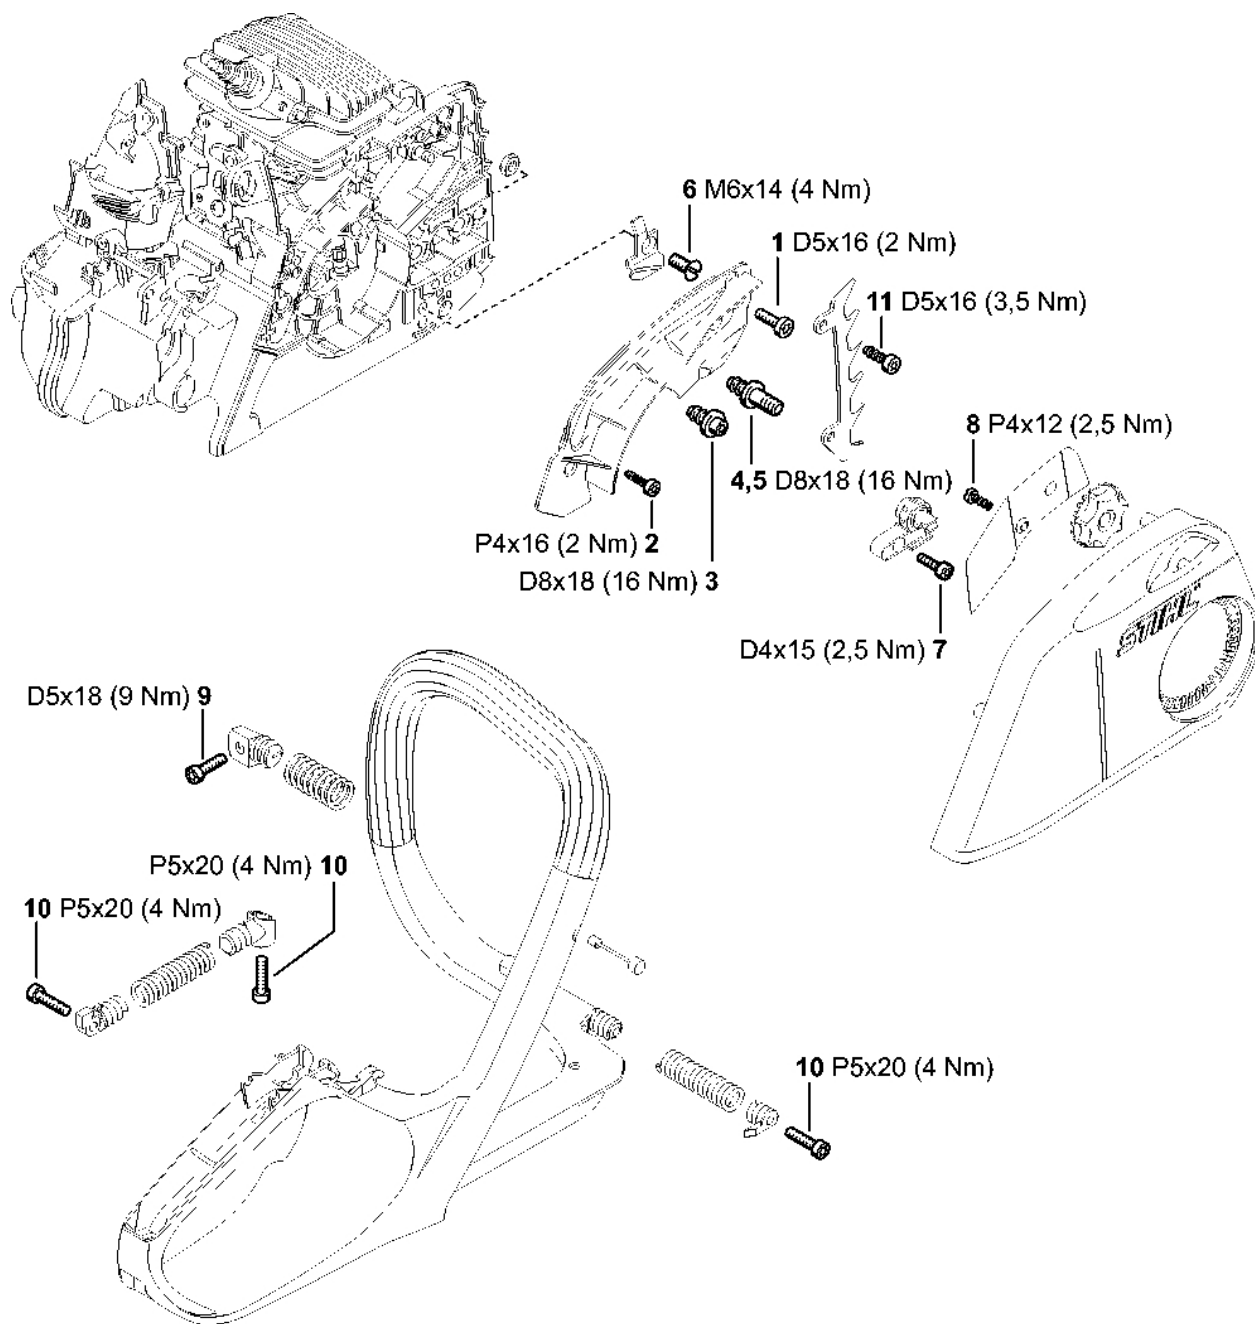

1139-GET-0075-A0

Číslo stroje

#	Číslo dílu	Popis	Množství	Obsahuje jeden nebo více článků	Poznámky
1		Umístění čísla stroje	1		

Utahovací momenty

1139-GET-0079-A0

Utahovací momenty

#	Číslo dílu	Popis	Množství	Obsahuje jeden nebo více článků	Poznámky
1	9075 478 4195	Válcový šroub IS-D5,3x41	4		S nezávitovým ozubením
2	9075 478 4085	Válcový šroub IS-D5x18	2		S nezávitovým ozubením
3	0000 400 7011	Svíčka NGK CMR6H	1		
4	9075 478 3018	Válcový šroub IS-D4x18	2		S nezávitovým ozubením
5	9075 478 3012	Válcový šroub IS-D4x12	4		S nezávitovým ozubením
6	9074 477 4135	Válcový šroub IS-P5x20	3		
7	9216 261 0700	Šestihranná matice M5	2		
8	0000 955 0802	Matice s přírubou M8x1	1		
9	1139 160 2000	Spojka	1		
10	9074 477 4139	Válcový šroub IS-P5x25	1		
11	9074 477 4135	Válcový šroub IS-P5x20	3		
12	9099 021 2770	Parkerův šroub 3,9x13	2		

Utahovací momenty

1139-GET-0180-A0

Utahovací momenty

#	Číslo dílu	Popis	Množství	Obsahuje jeden nebo více článků	Poznámky
1	9075 478 4115	Válcový šroub IS-D5x16	1		
2	9074 478 3025	Válcový šroub IS-P4x16	1		
3	1123 664 2402	Šroub s přírubou	1		
4	1123 664 2400	Šrouby s přírubou	1		
5	1123 664 2405	Šroub s přírubou D9/M8	1		
6	9062 319 1270	Šroub s frézovanou hlavou M6x14	1		
7	9075 478 3015	Válcový šroub IS-D4x15	1		
8	9076 478 2996	Šroub s frézovanou hlavou P4x12	1		
9	9075 478 4085	Válcový šroub IS-D5x18	1		S nezávitovým ozubením
10	9074 477 4135	Válcový šroub IS-P5x20	3		
11	9075 478 4115	Válcový šroub IS-D5x16	2		