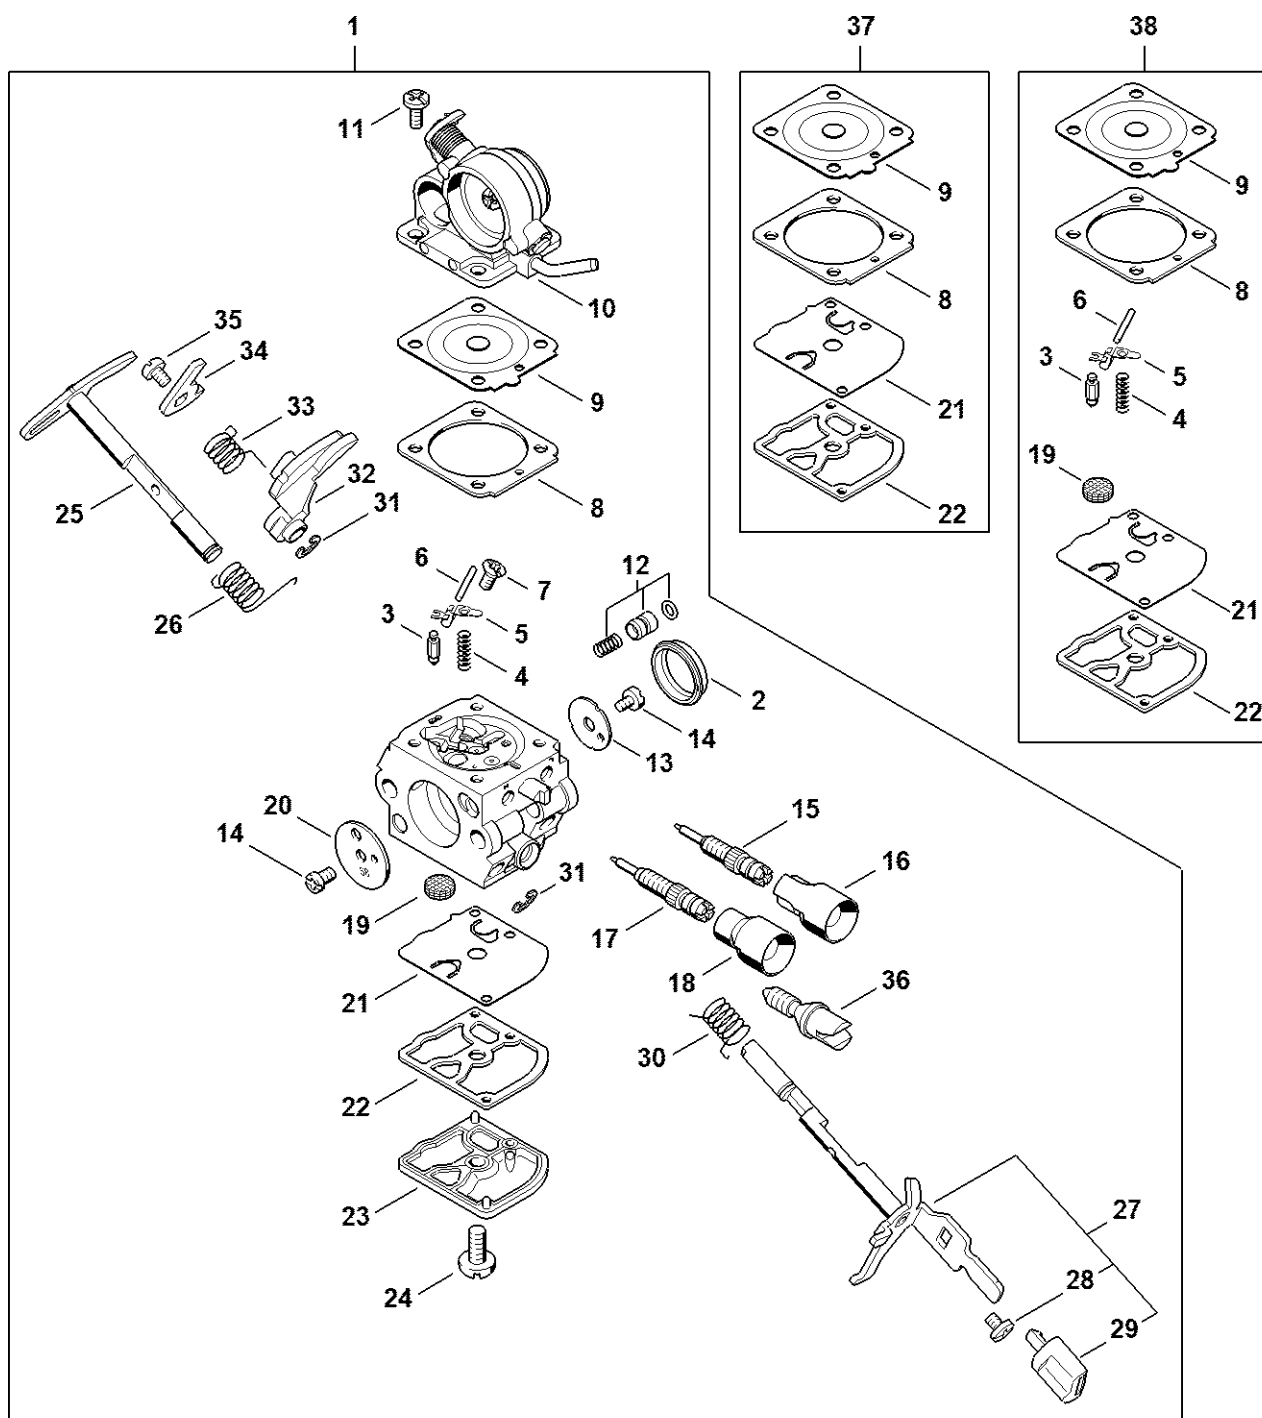

Karburátor 1139/30

1139-GET-0105-A0

Karburátor 1139/30

#	Číslo dílu	Popis	Množství	Obsahuje jeden nebo více článků	Poznámky
1	1139 120 0630	Karburátor 1139/30	1	2 - 36	
2	1139 141 1802	Pouzdro	1		
3	Z000 018 Z000	Vstupní tryska	1		
4	4128 122 3000	Pružina	1		
5	1125 121 5000	Páka pro nastavení přívodu	1		
6	1120 121 9200	Osa	1		
7	1120 122 6600	Šrouby s přírubou	1		
8	4229 129 0901	Nastavovací těsnění	1		
9	4229 121 4700	Regulační membrána	1		
10	1139 120 0800	Kryt	1		
11	1120 122 6601	Šroub s přírubou	4		
12	1139 120 9702	Sada pístů čerpadla	1		
13	1139 121 3302	Klapka	1		
14	1125 122 7403	Šroub s kulatou hlavou	2		
15	1139 122 6805	Šroub L pro bohatost při volnoběhu	1		
16	0000 121 2703	Krytka	1		
17	4244 122 6700	Šroub H pro bohatou směs při vysokých otáčkách	1		
18	4229 121 2701	Krytka	1		
19	1123 121 7800	Tamis	1		
20	1123 121 2904	Startovací klapka	1		
21	1129 121 4800	Membrána čerpadla	1		
22	1123 129 0905	Těsnění čerpadla	1		
23	1139 121 0800	Kryt	1		
24	1120 122 7800	Šroub s polokruhovou hlavou	1		
25	1139 120 7202	Osa startovací klapky s pákou	1		
26	Z000 013 Z041	Vratná pružina	1		