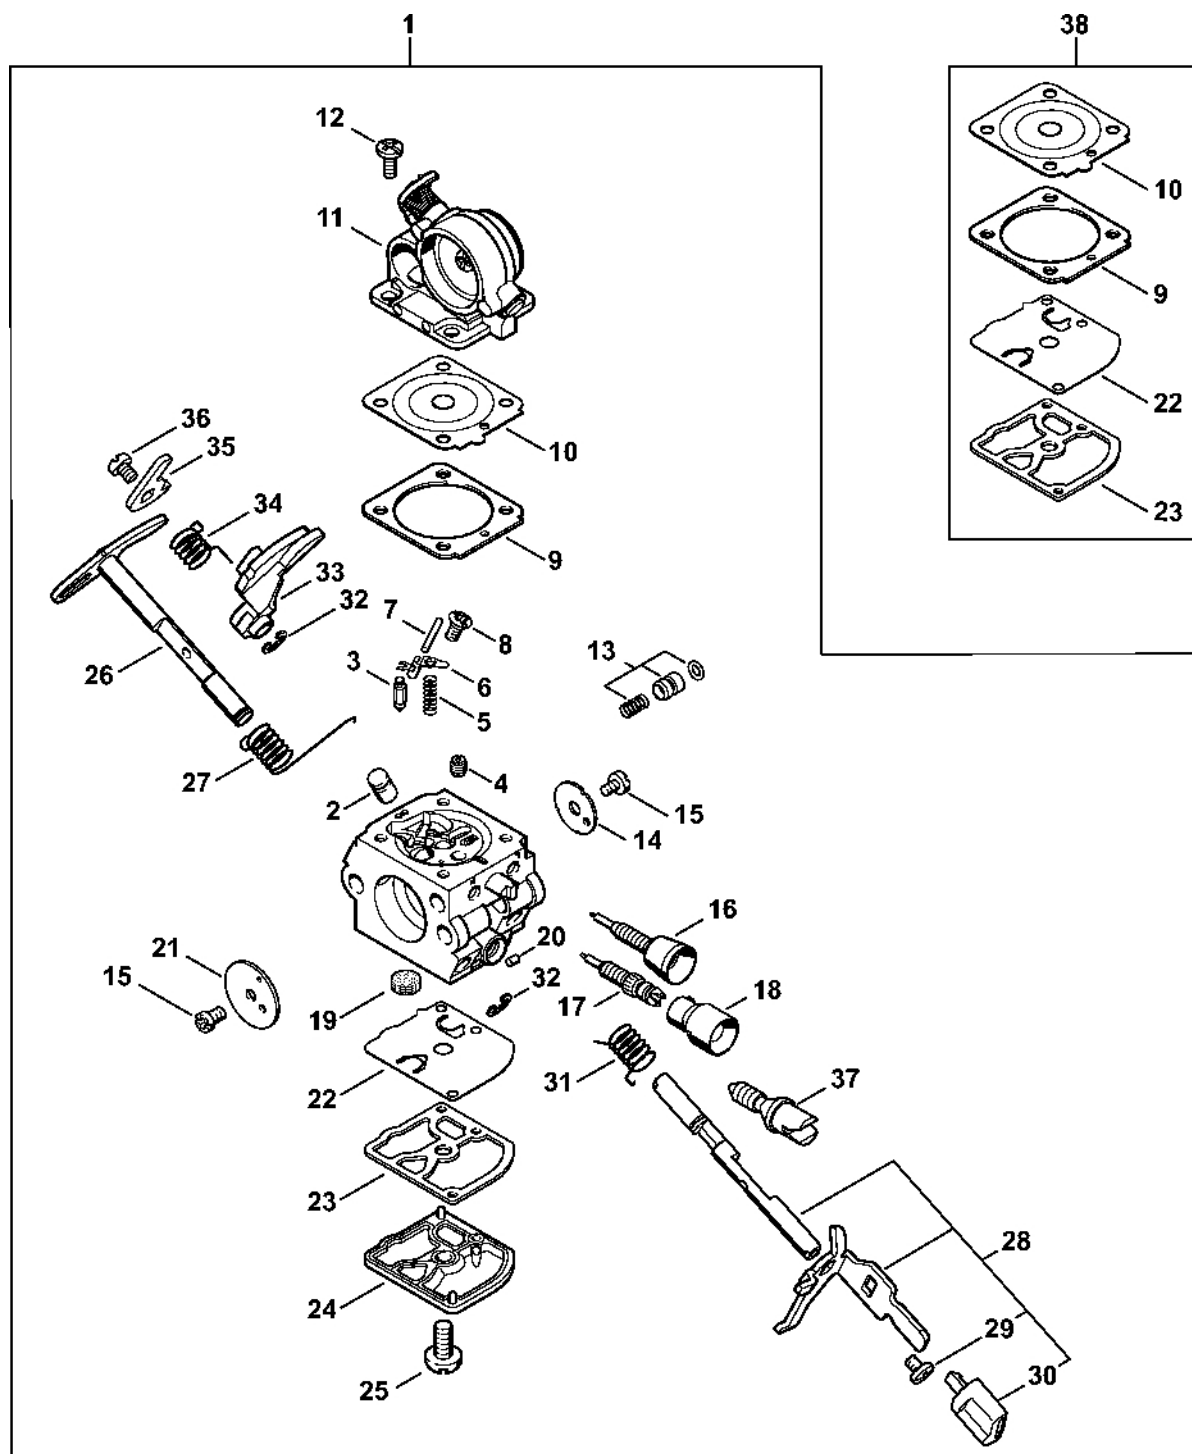

Karburátor C1Q-S217

1139-GET-0070-A0

Karburátor C1Q-S217

#	Číslo dílu	Popis	Množství	Obsahuje jeden nebo více článků	Poznámky
1	1139 120 0610	Karburátor C1Q-S217B Do sériového čísla: 295514443	1	2 - 37	
2	1139 121 5400	Tryska s ventilem Do sériového čísla: 295856561	1		
3	Z000 018 Z000	Vstupní tryska Do sériového čísla: 514541988	1		
4	1130 121 5601	Pevná tryska 0,44 Do sériového čísla: 295514443	1		
5	4128 122 3000	Pružina Do sériového čísla: 514541988	1		
6	1125 121 5000	Páka pro nastavení přívodu vzduchu Do sériového čísla: 514541988	1		
7	1120 121 9200	Osa Do sériového čísla: 514541988	1		
8	1120 122 6600	Šroub s přírubou Do sériového čísla: 514541988	1		
9	4229 129 0901	Nastavovací těsnění Do sériového čísla: 514541988	1		
10	4229 121 4700	Nastavovací membrána Do sériového čísla: 514541988	1		
11	1139 120 0800	Kryt Do sériového čísla: 514541988	1		
12	1120 122 6601	Šroub s podložkou Do sériového čísla: 514541988	4		
13	1139 120 9700	Sada pístů čerpadla Do sériového čísla: 295856561	1		
14	1139 121 3300	Klapka Do sériového čísla: 295856561	1		
15	1125 122 7403	Šrouby s kulatou hlavou Do sériového čísla: 514541988	2		
16	1123 122 6800	Šroub L bohatosti při volnoběhu	1		
17	4229 122 6701	Šroub H pro bohatou směs při vysokých otáčkách	1