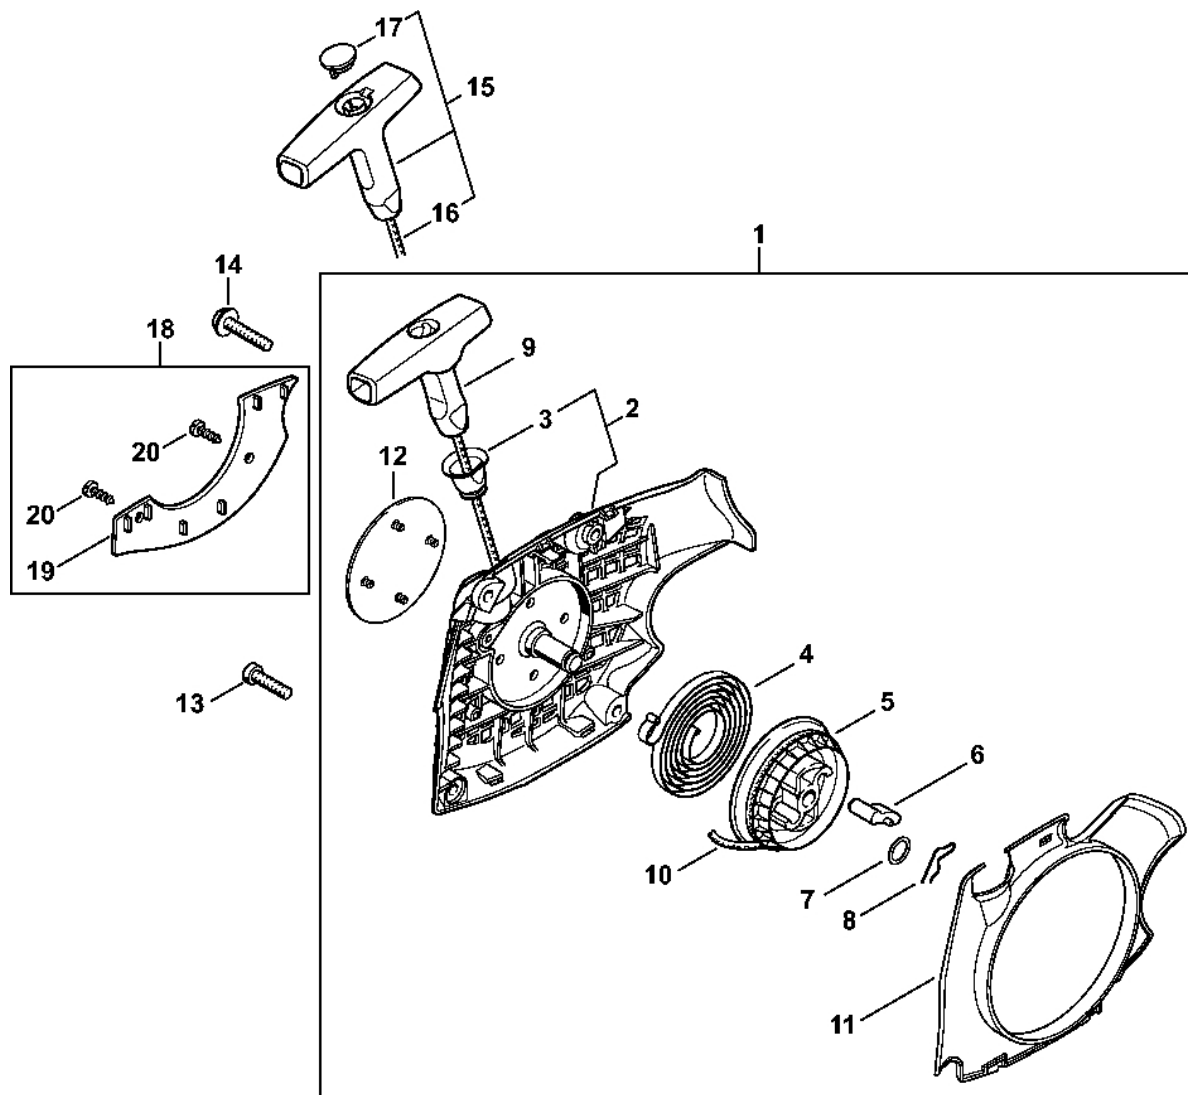

Odpalovací zařízení

1139-6ET-0058-A0

Odpalovací zařízení

#	Číslo dílu	Popis	Množství	Obsahuje jeden nebo více článků	Poznámky
1	1139 080 2102	Kryt ventilátoru s rozběhovým motorem	1	2 - 12	
2	1139 080 1802	Kryt ventilátoru	1	3	
3	1110 084 9102	Pouzdro	1		
4	1129 190 0601	Vratná pružina	1		
5	1123 195 0400	Kladka	1		
6	1125 195 7200	Ráčna	1		
7	0000 958 0923	Podložka	1		
8	1118 195 3500	Pružina	1		
9	1121 195 3400	Rukojeť	1		
10	0000 195 8203	Startovací kabel Ø 3x850 mm	1		
11	1139 084 7802	Segment	1		
12	1139 967 1500	Registrační značka MS 171	1		
13	9074 477 4135	Válcový šroub IS-P5x20	3		
14	9074 477 4139	Válcový šroub IS-P5x25	1		
15	0000 190 3402	Rukojeť ElastoStart Ø 3 mm	1	16, 17	
16	0000 195 8200	Startovací kabel Ø 3x800 mm	1		
17	0000 195 7001	Krytka	1		
18	1139 007 1001	Sada dílů krycí desky	1	19, 20	
19	1139 084 8200	Krytka	1		
20	9099 021 2770	Parkerova šroub 3,9x13	2