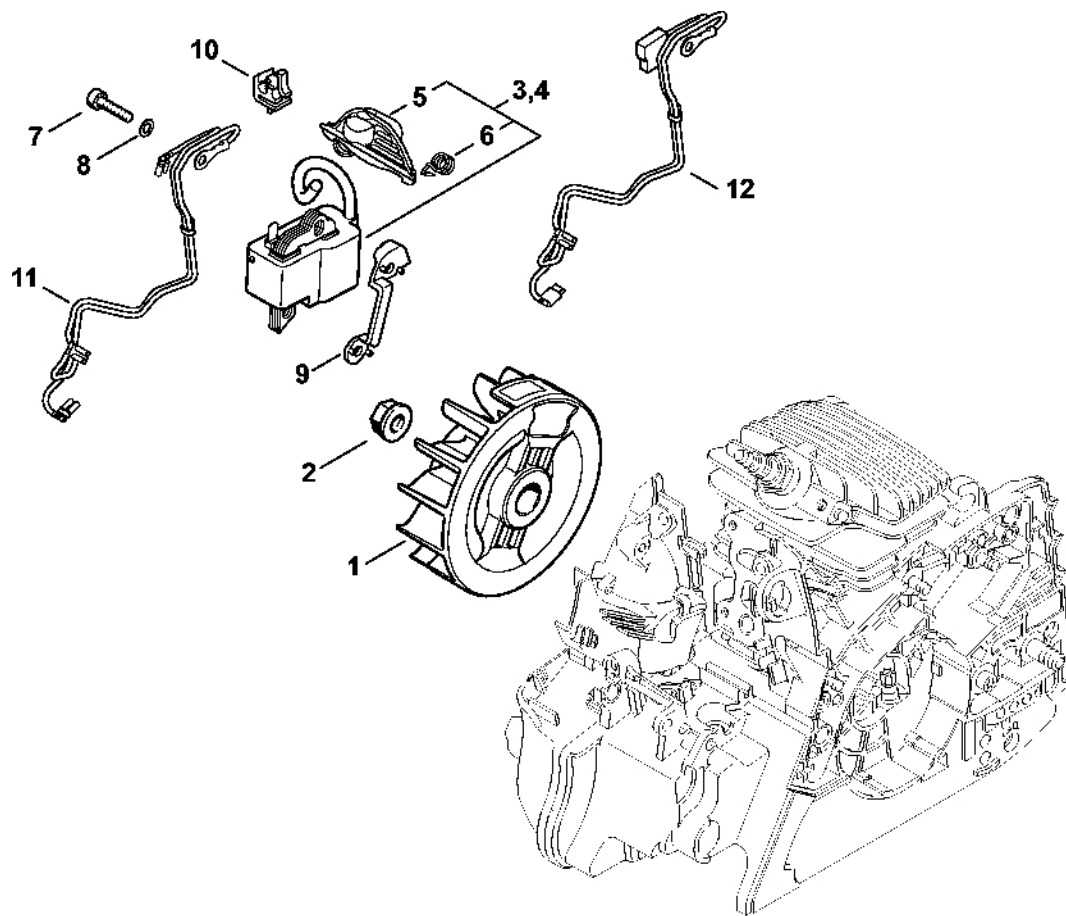

Zapalovací zařízení

1139-GET-C080-A0

Zapalovací zařízení

#	Číslo dílu	Popis	Množství	Obsahuje jeden nebo více článků	Poznámky
1	1139 400 1201	Rotor	1		
2	0000 955 0802	Matice s přírubou M8x1	1		
3	1139 400 1311	Zapalovací modul Nad sériovým číslem: 297612970	1	5, 6	
4	1139 400 1307	Zapalovací modul Do sériového čísla: 297524838	1	5, 6	
5	0000 405 1003	Kontakt zapalovacího kabelu	1		
6	0000 998 0618	Ohnutá pružina	1		
7	9075 478 3018	Válcový šroub IS-D4x18	2		
8	9291 021 0100	Podložka 4,3	1		
9	1139 405 8000	Izolující díl	1		
10	1139 448 1200	Kabelová spona	1		
11	1139 440 3001	Kabelový svazek Nad sériovým číslem: 297612970	1		
12	1139 440 3000	Kabelový svazek Do sériového čísla: 297524838	1