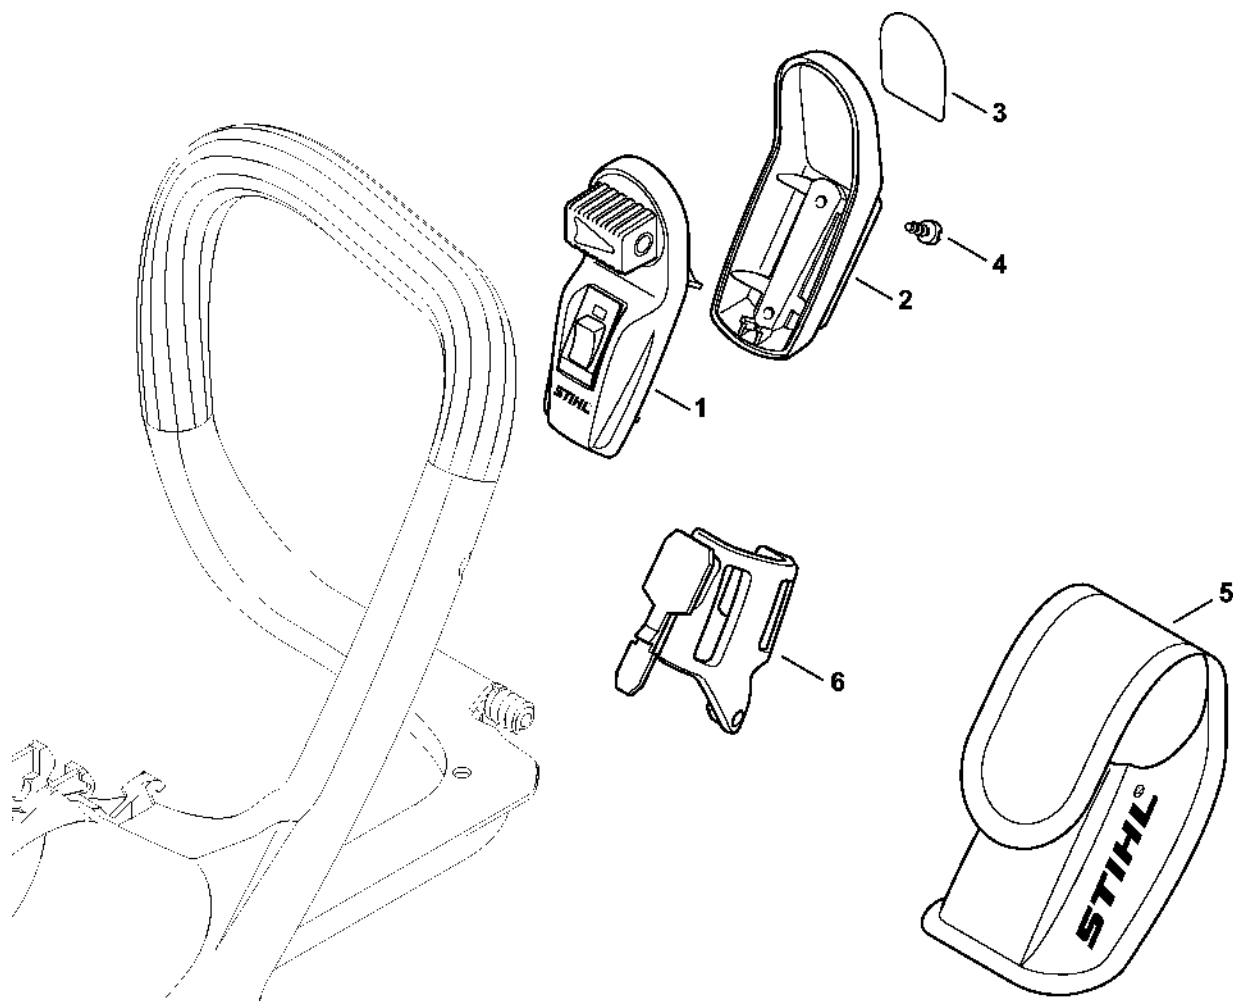

Laser 2 v 1

1139-GET-0077-A0

#	Číslo dílu	Popis	Množství	Obsahuje jeden nebo více článků	Poznámky
1	0000 400 0200	Laser	1	2 - 5	
2	0000 430 9900	Spodní polovina krytu	1	3	
3	0000 967 7307	Výstražný piktogram	1		
4	9074 478 2967	Válcový šroub IS-P4x10	2		
5	0000 491 0100	Pytel	1		
6	1139 791 5400	Podpora	1		