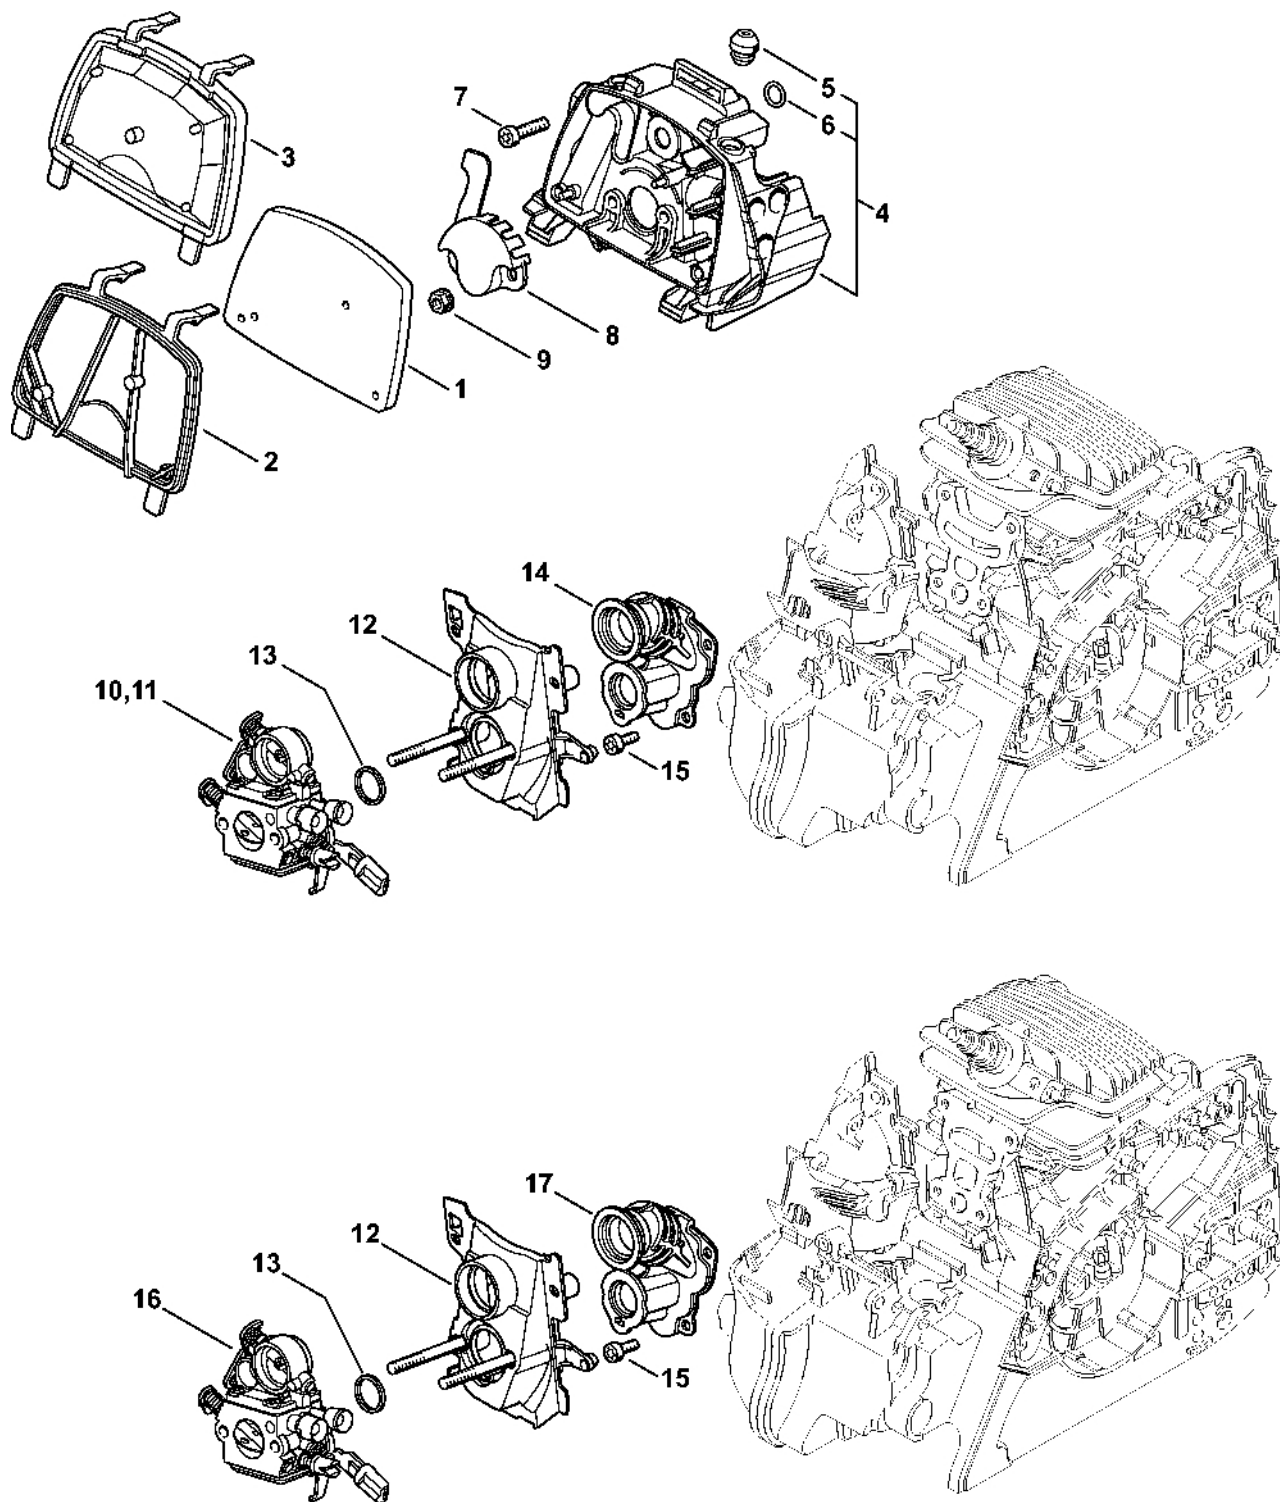

Vzduchový filtr, koleno

1139-GET-0067-A0

Vzduchový filtr, koleno

#	Číslo dílu	Popis	Množství	Obsahuje jeden nebo více článků	Poznámky
1	1139 124 0800	Plochý filtrační prvek	1		
2	1139 124 0500	Rám filtru	1		
3	1139 120 1602	Vzduchový filtr, plstěný	1		
4	1139 120 3401	Podstavec filtru	1	5, 6	
5	1139 791 5900	Zarážka	2		
6	9646 945 0610	O-kroužek 8x1,6	1		
7	9074 477 4135	Válcový šroub IS-P5x20	3		
8	1139 121 6901	Přepážka	1		
9	9216 261 0700	Šestihranná matice M5	2		
10	1139 120 0630	Karburátor 1139/30	1		
11	1139 120 0610	Karburátor C1Q-S217B Do sériového čísla: 295514443	1		
12	1139 120 0900	Držák karburátoru	1		
13	1139 141 1801	Pouzdro Do sériového čísla: 295514443	1		
14	1139 140 2502	Koleno Nad sériovým číslem: 286384907	1		
15	9075 478 3012	Válcový šroub IS-D4x12	4		
16	1139 120 0607	Karburátor C1Q-S123D Do sériového čísla: 289582455	1		
17	1139 140 2500	Koleno Do sériového čísla: 289582455	1