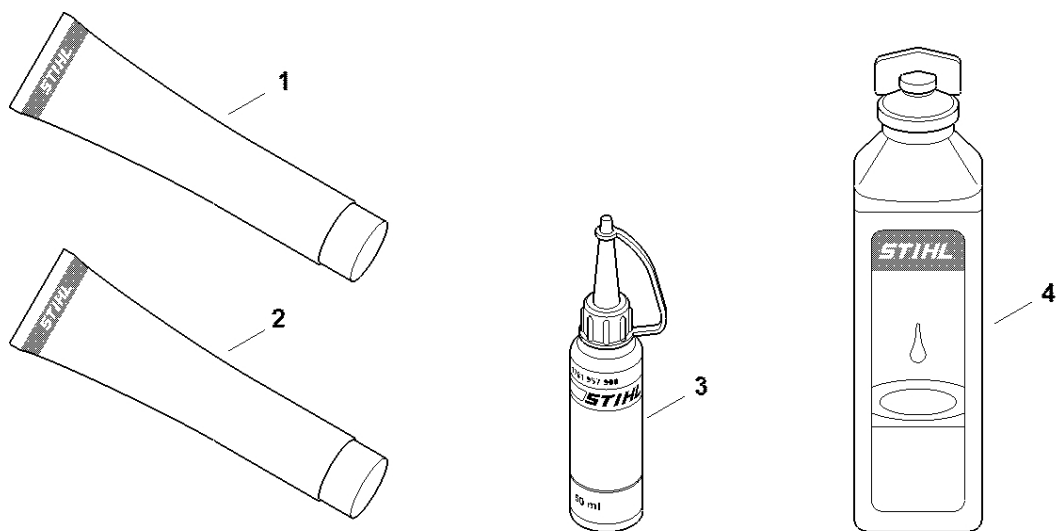

Různé maziva a tuk

0000-GET-0169-A0

Různé maziva a tuk

#	Číslo dílu	Popis	Množství	Obsahuje jeden nebo více článků	Poznámky
1	0781 120 1021	Mazivo pro reduktory Mulltilub 40 g Tuba	1		
1	0781 120 1109	Multifunkční mazivo 80 g	1		
1	0781 120 1110	Multifunkční mazivo 225 g	1		
2	0783 830 2000	Tuba s červenou těsnicí pastou HT	1		
3	0781 957 9000	Antifrikční prostředek OH 723	1		
4	0781 319 8401	HP 100 ml	1		
4	0781 319 8052	HP Super 100 ml	1		
4	0781 319 8060	HP Ultra 100 ml	1