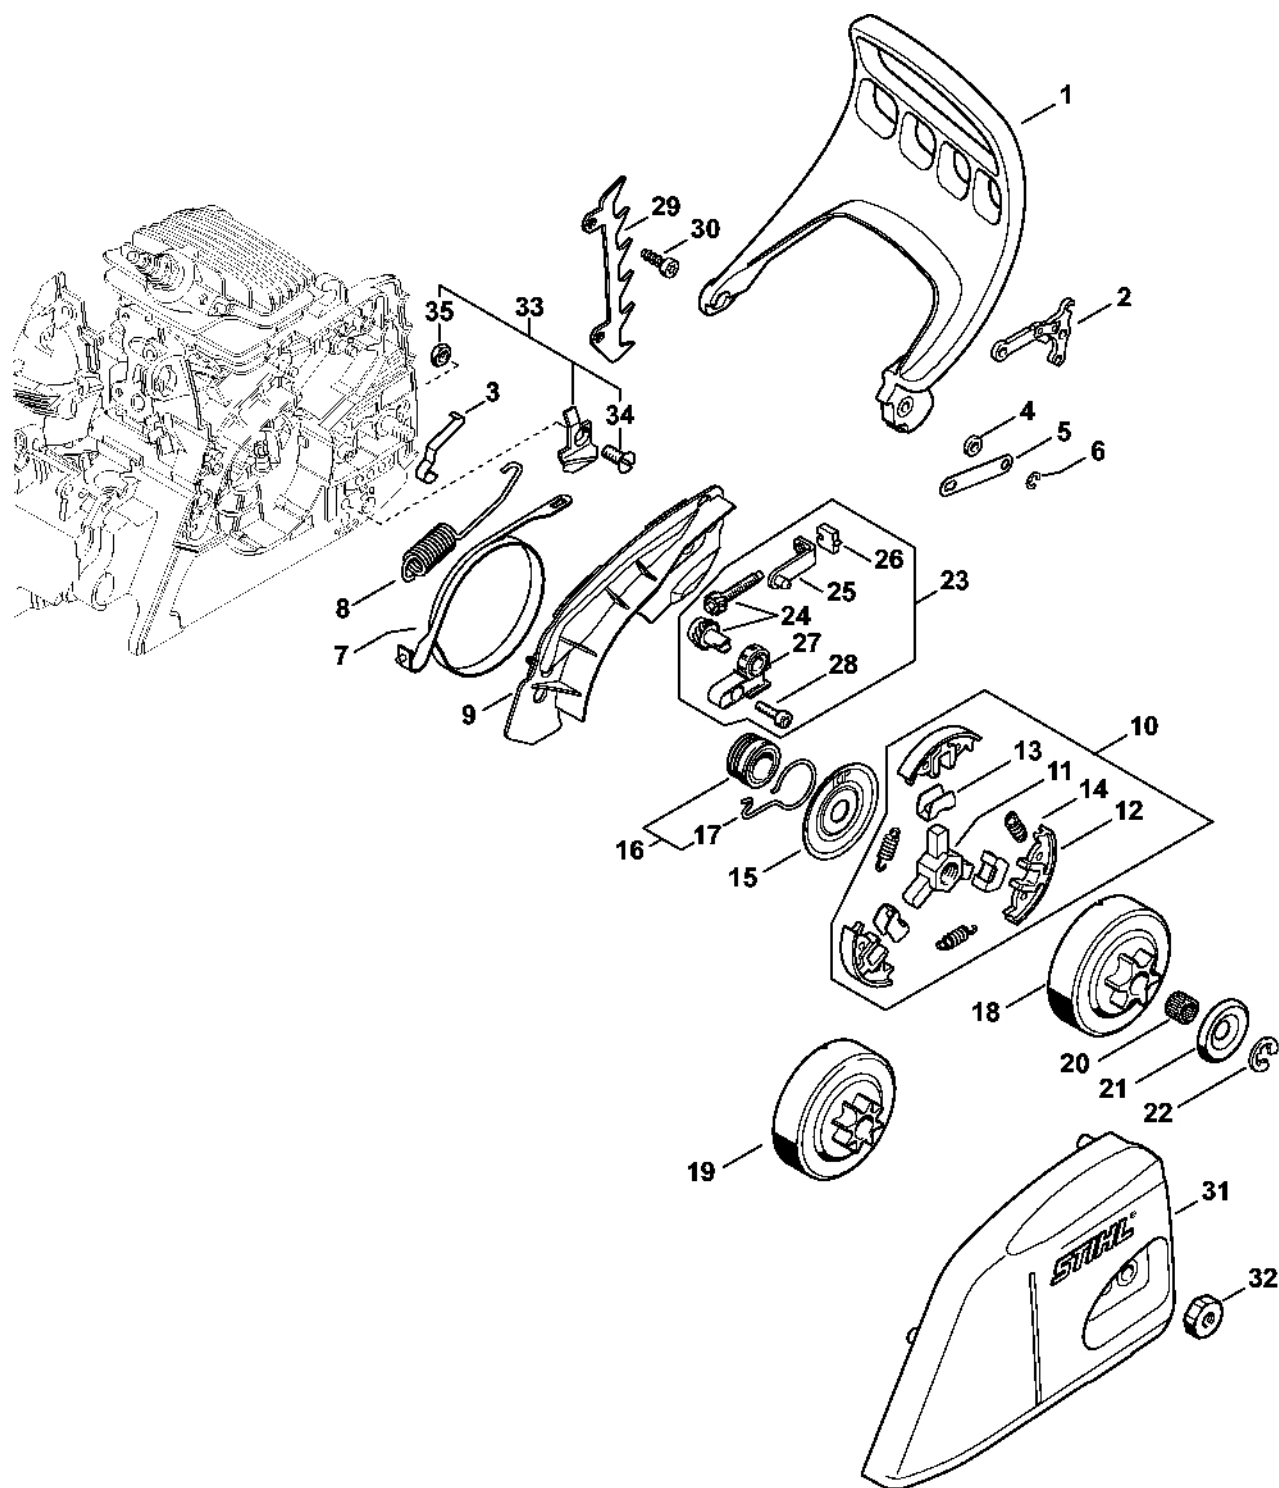

Zapalovací zařízení

1139-GET-C080-A0

Zapalovací zařízení

#	Číslo dílu	Popis	Množství	Obsahuje jeden nebo více článků	Poznámky
1	1139 400 1201	Rotor	1		
2	0000 955 0802	Matice s přírubou M8x1	1		
3	1139 400 1311	Zapalovací modul Nad sériovým číslem: 297612970	1	5, 6	
4	1139 400 1307	Zapalovací modul Do sériového čísla: 297524838	1	5, 6	
5	0000 405 1003	Kontakt zapalovacího kabelu	1		
6	0000 998 0618	Ohnutá pružina	1		
7	9075 478 3018	Válcový šroub IS-D4x18	2		
8	9291 021 0100	Podložka 4,3	1		
9	1139 405 8000	Izolující díl	1		
10	1139 448 1200	Kabelová spona	1		
11	1139 440 3001	Kabelový svazek Nad sériovým číslem: 297612970	1		
12	1139 440 3000	Kabelový svazek Do sériového čísla: 297524838	1		

Chráníč rukou, brzda řetězu

1139-GET-0962-A0

Chráníč rukou, brzda řetězu

#	Číslo dílu	Popis	Množství	Obsahuje jeden nebo více článků	Poznámky
1	1139 792 9100	Chráníč rukou	1		
2	1121 160 5000	Páka	1		
3	1123 162 7800	Pružina	1		
4	0000 958 0521	Podložka	1		
5	1123 162 5800	Upevňovací příruba	1		
6	9460 624 0400	Zajišťovací kroužek 4	1		
7	1139 160 5400	Brzdová objímka	1		
8	1139 162 7900	Napínací pružina	1		
9	1139 021 1100	Víko	1		
10	1139 160 2000	Spojka	1	11 - 14	
11	1121 162 3201	Spojka	1		
12	1139 162 0800	Masselotte	3		
13	1127 162 3000	Upevňovací díl	3		
14	0000 997 5600	Napínací pružina	3		
15	1121 162 1001	Krycí podložka	1		
16	1123 640 7102	Šnekový šroub	1	17	
17	1123 647 2400	Pružina	1		
18	1123 640 2073	Ozubené kolo 3/8" Picco 6D	1		
19	1123 640 2007	Ozubené kolo 1/4" 8D	1		
20	9512 933 2260	Jehličková klec 10x13x10	1		
21	0000 958 1022	Podložka Ø 27 mm	1		
22	9460 624 0801	Zajišťovací kroužek 8x1,3	1		
23	1123 007 1000	Sada dílů pro napínání řetězu	1	24 - 28	
24	1123 007 1004	Sada přímého ozubeného kola / napínací šroub	1		
25	1123 640 1900	Napínací lišta	1		
26	1123 664 1400	Tlakový díl	1		