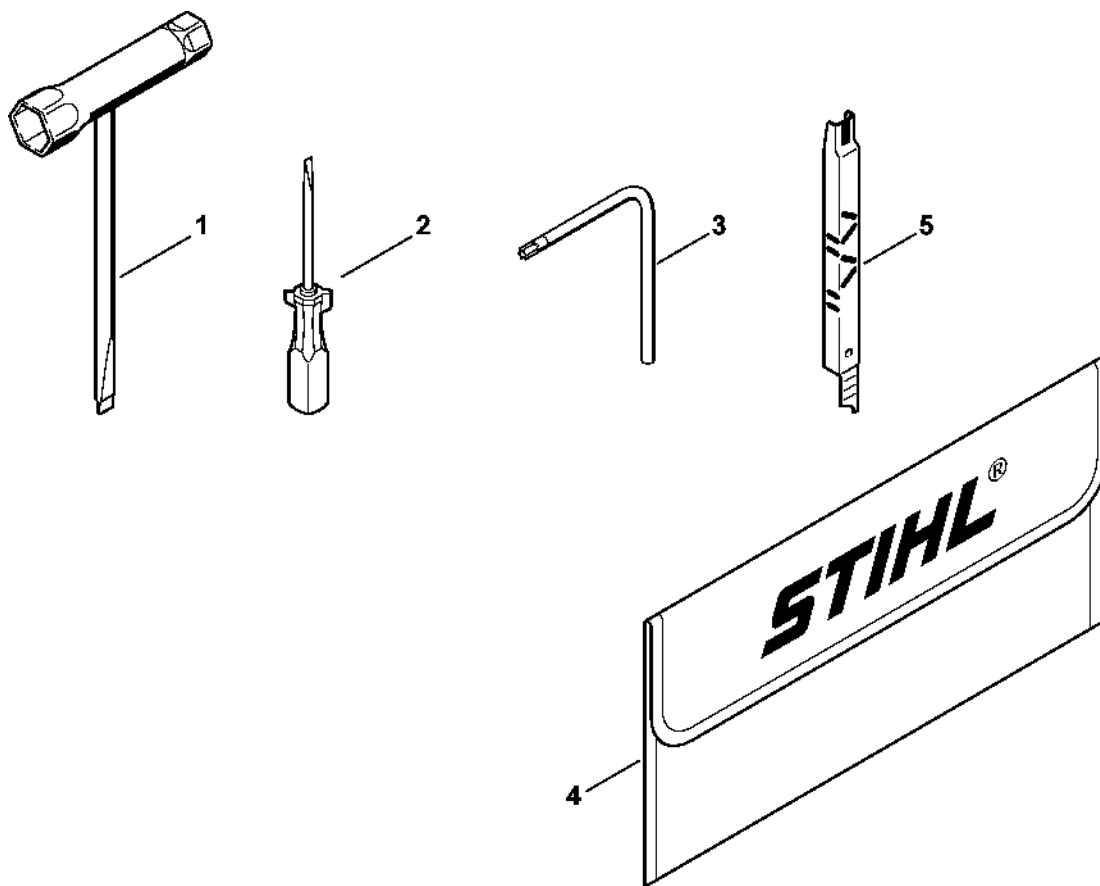

Nástroje, příslušenství

1139-GET-0076-A0

Nástroje, příslušenství

#	Číslo dílu	Popis	Množství	Obsahuje jeden nebo více článků	Poznámky
1	0000 890 3400	Víceúčelový klíč	1		
2	0000 890 2300	Šroubovák	1		
3	0812 370 1000	Šroubovák T27x120x70	1		
4	0000 891 0810	Sáček na nářadí	1		
5	1110 893 4000	Brusný kalibr	1