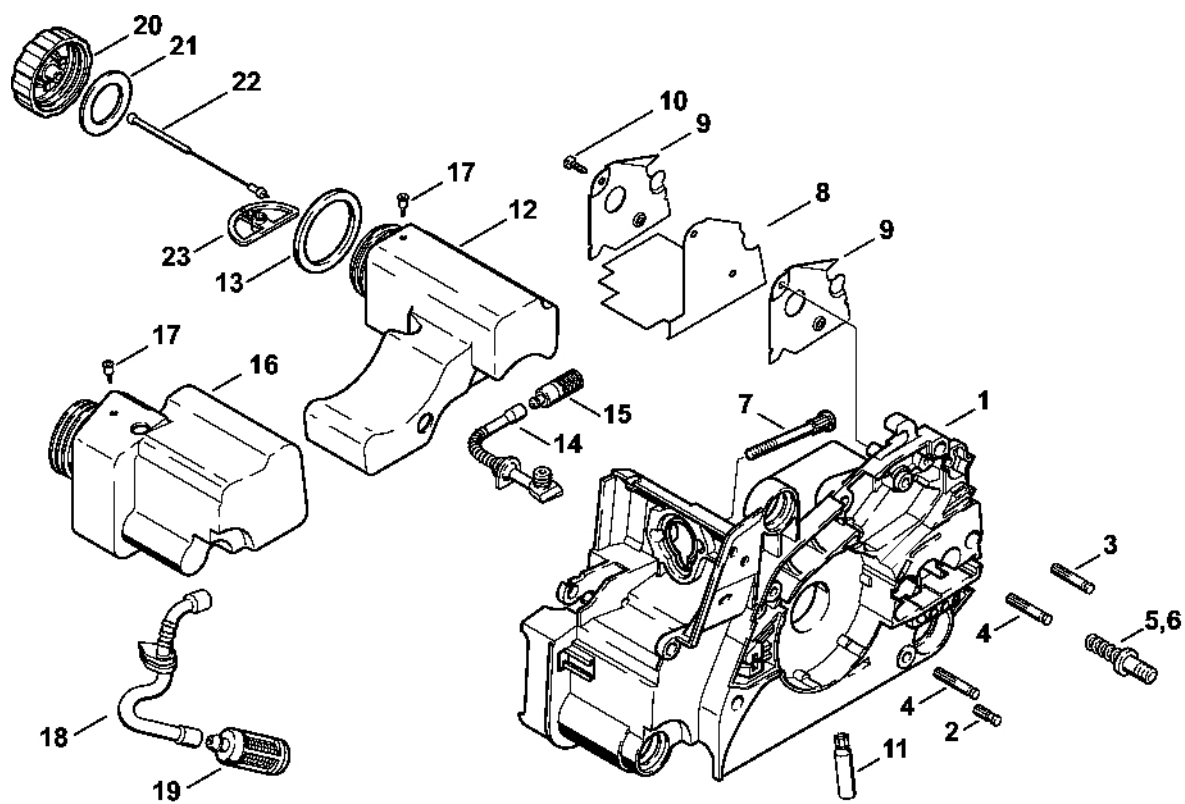

Kryt motoru

207ET025 SC

Kryt motoru

#	Číslo dílu	Popis	Množství	Obsahuje jeden nebo více článků	Poznámky
1	1130 020 3033	Kryt motoru	1	2 - 5, 7 - 11	
2	1120 162 5200	Šroub	1		
3	1123 162 5200	Šroub	1		
4	1123 162 5205	Šroub	2		
5	1123 664 2400	Šroub s přírubou	2		
6	1123 664 2405	Šroub s přírubou D9/M8	2		
7	1130 122 6601	Šroub s přírubou	2		
8	1130 084 8303	Tepelně izolační fólie	1		
9	1130 145 3400	Tepelně izolační deska	2		
10	9104 003 8600	Šroub Parker P3x10	2		
11	1123 640 3200	Olejové čerpadlo 0,55	1		
12	1130 350 4400	Olejová nádrž	1	13 - 15, 17	
13	0000 359 1241	Těsnicí kroužek	1		
14	1130 647 9400	Hadice	1		
15	1123 640 3800	Sací filtr	1		
16	1130 350 0412	Palivová nádrž	1	17, 18	
17	0747 313 6810	Ventil	2		
18	1130 358 7701	Hadice	1		
19	0000 350 3500	Sací filtr	1		
20	1130 350 0500	Zátka nádrže	2	21 - 23	
21	0000 359 1240	Těsnicí kroužek	2		
22	0000 350 0905	Lano	2		
23	0000 353 0605	Hák	2