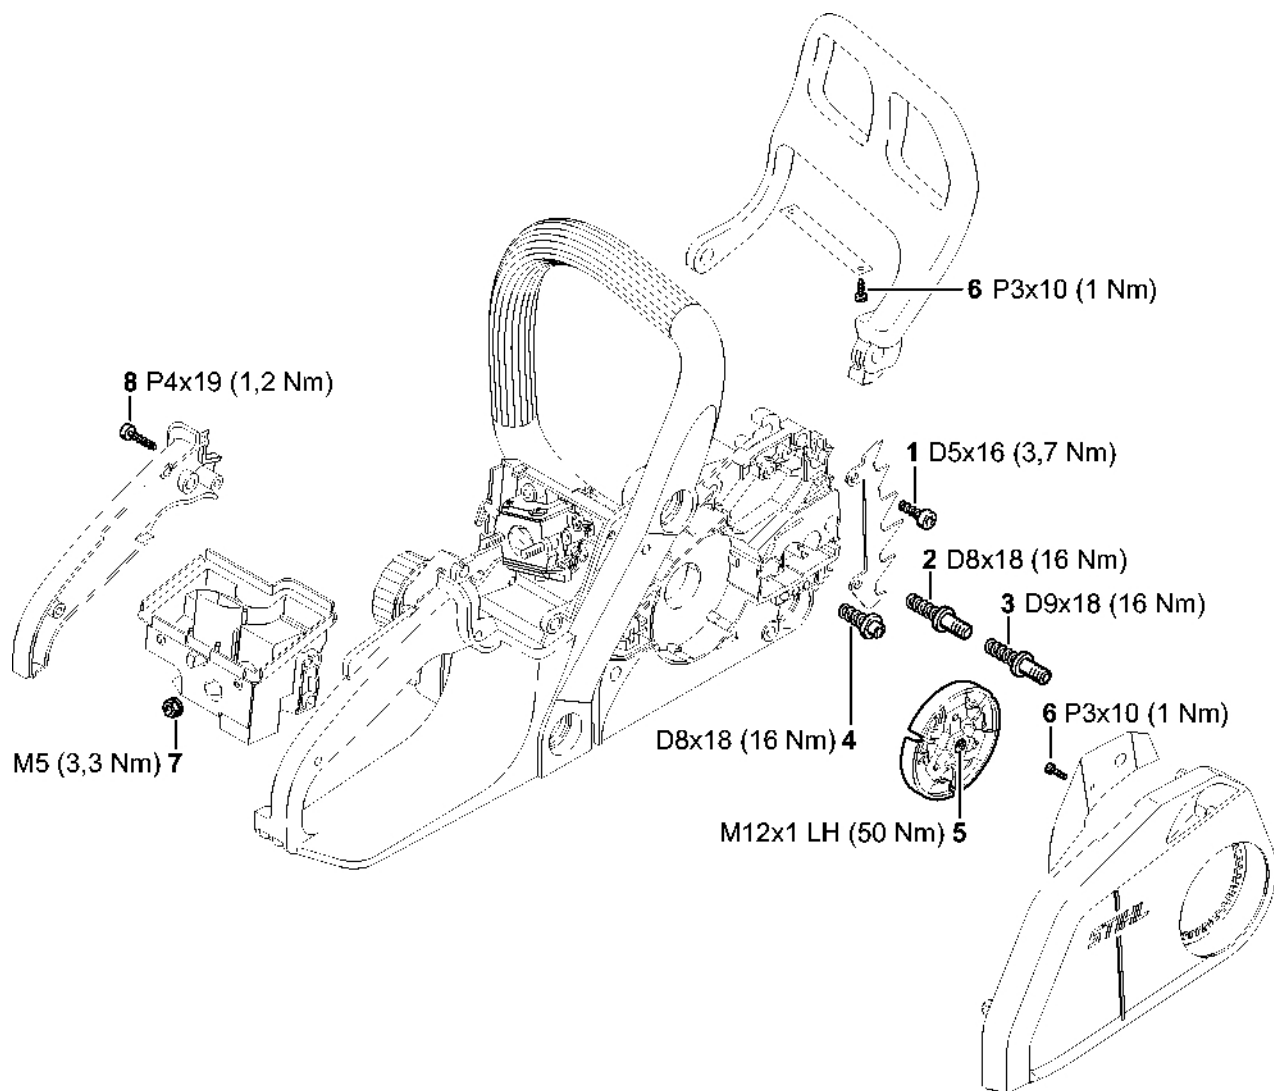

Utahovací momenty

1130-GET-0001-A0

Utahovací momenty

#	Číslo dílu	Popis	Množství	Obsahuje jeden nebo více článků	Poznámky
1	9075 478 4115	Válcový šroub IS-D5x16	2		
2	1123 664 2400	Šroub s přírubou	2		
3	1123 664 2405	Šroub s přírubou D9/M8	2		
4	1123 664 2402	Šroub s přírubou	1		
5	1123 160 2050	Spojka	1		
6	9104 003 8600	Šroub Parker P3x10	1		
7	9216 261 0700	Šestihranná matice M5	2		
8	9074 478 3075	Válcový šroub IS-P4x19	2		
9	9104 003 8600	Parkerův šroub P3x10	2