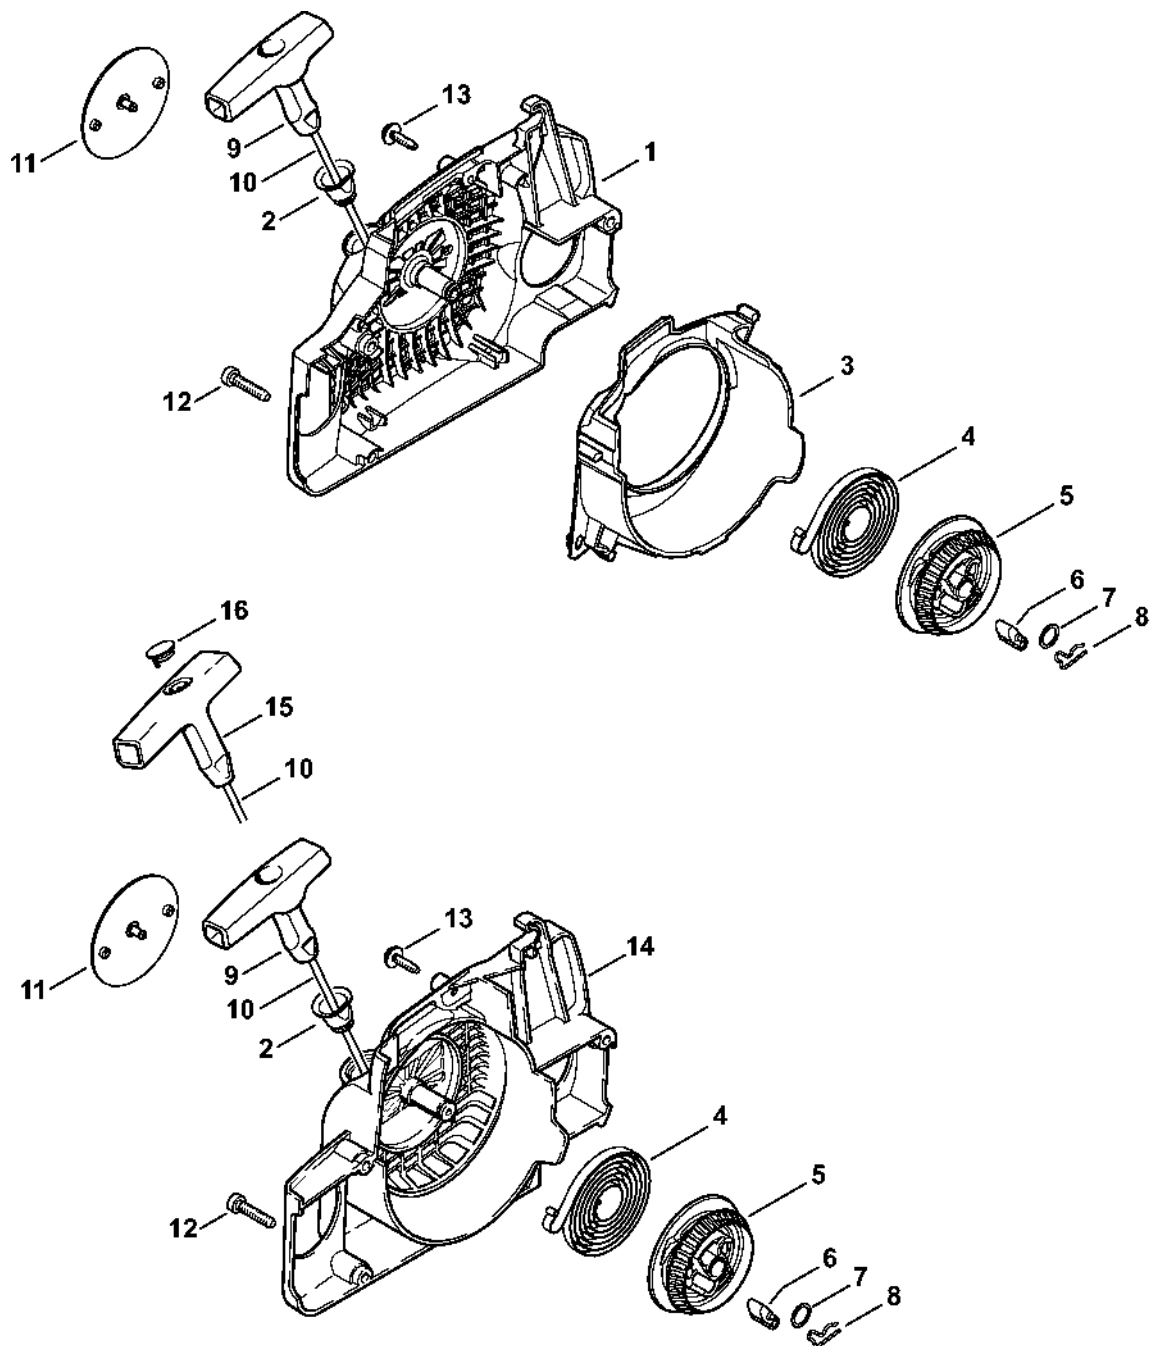

Odpalovací zařízení

207ET032-SC

Odpalovací zařízení

#	Číslo dílu	Popis	Množství	Obsahuje jeden nebo více článků	Poznámky
2	1110 084 9102	Pouzdro	1		
4	1129 190 0601	Vratná pružina	1		
5	1123 195 0400	Kladka s lanem	1		
6	1125 195 7200	Ráčna	1		
7	0000 958 0923	Podložka	1		
8	1118 195 3500	Pružina	1		
9	1121 195 3400	Rukojeť	1		
10	0000 195 8200	Startovací kabel Ø 3x800 mm	1		
11	1130 967 1504	Identifikační štítek MS 170	1		
12	9075 478 4155	Válcový šroub IS-D5x24	3		
13	9104 003 8733	Parkerův šroub P4x16	1		
	1130 080 2100	Kryt ventilátoru se startérem	1	2, 4 - 11, 14	
	1130 080 2105	Kryt ventilátoru se startérem	1	2, 4 - 8, 10, 11, 14 - 16	
14	1130 080 1800	Kryt ventilátoru	1	2, 11	
15	0000 190 3402	Rukojeť ElastoStart Ø 3 mm	1	10, 16	
16	0000 195 7001	Krytka	1