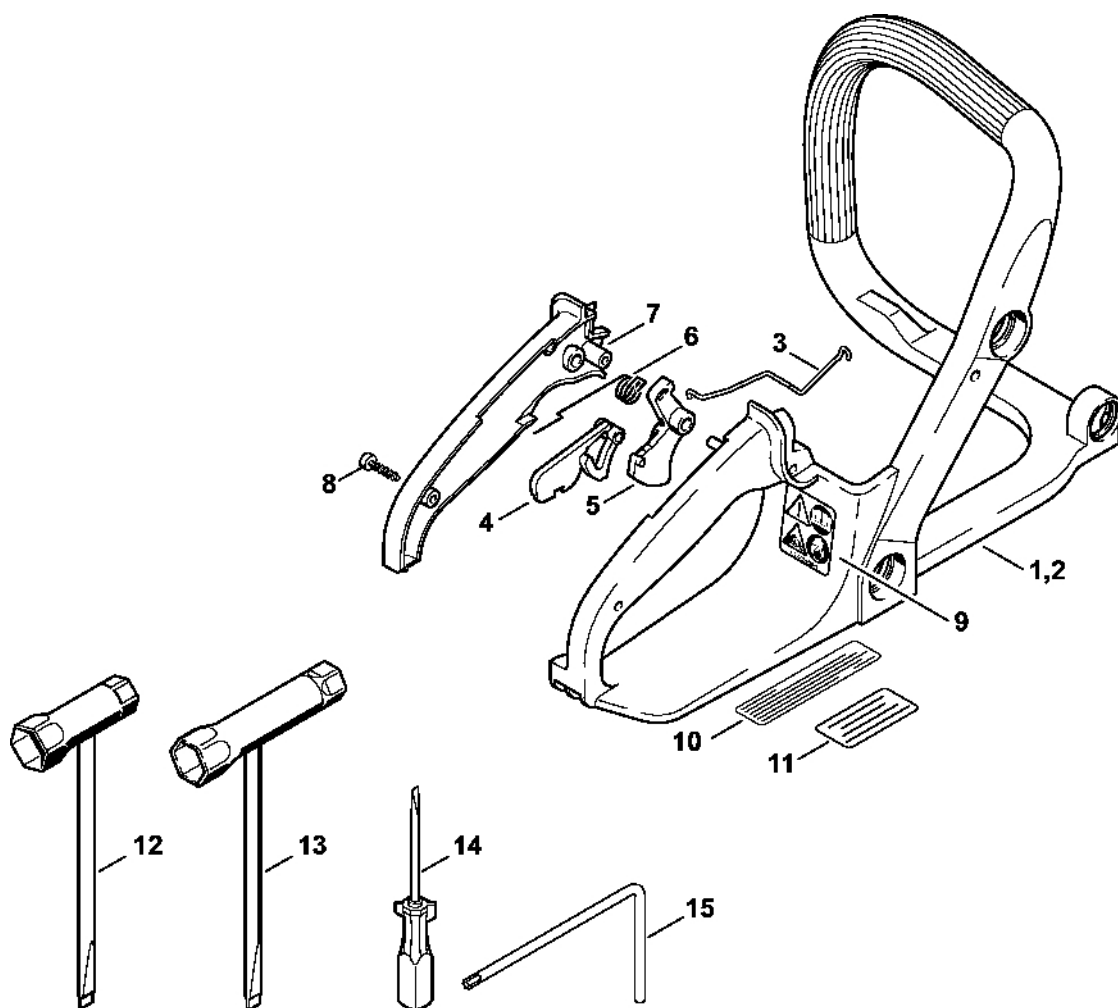

Rám rukojeti, Nářadí

1193-GET-0011-40

Rám rukojeti, Nářadí

#	Číslo dílu	Popis	Množství	Obsahuje jeden nebo více článků	Poznámky
1	1130 791 4901	Rám rukojeti	1		
3	1130 182 1502	Plynové táhlo	1		
4	1130 182 0800	Zarážková páka	1		
5	1130 182 1002	Páčka plynu	1		
6	1117 182 4500	Ohnutá pružina	1		
7	1130 791 0601	Držák rukojeti	1		
8	9074 478 3075	Válcový šroub IS-P4x19	2		
9	0000 967 7250	Výstražný piktogram MS	1		
12	1129 890 3401	Víceúčelový klíč	1		
14	0000 890 2300	Šroubovák	1		
15	0812 370 1000	Šroubovák T27x120x70	1