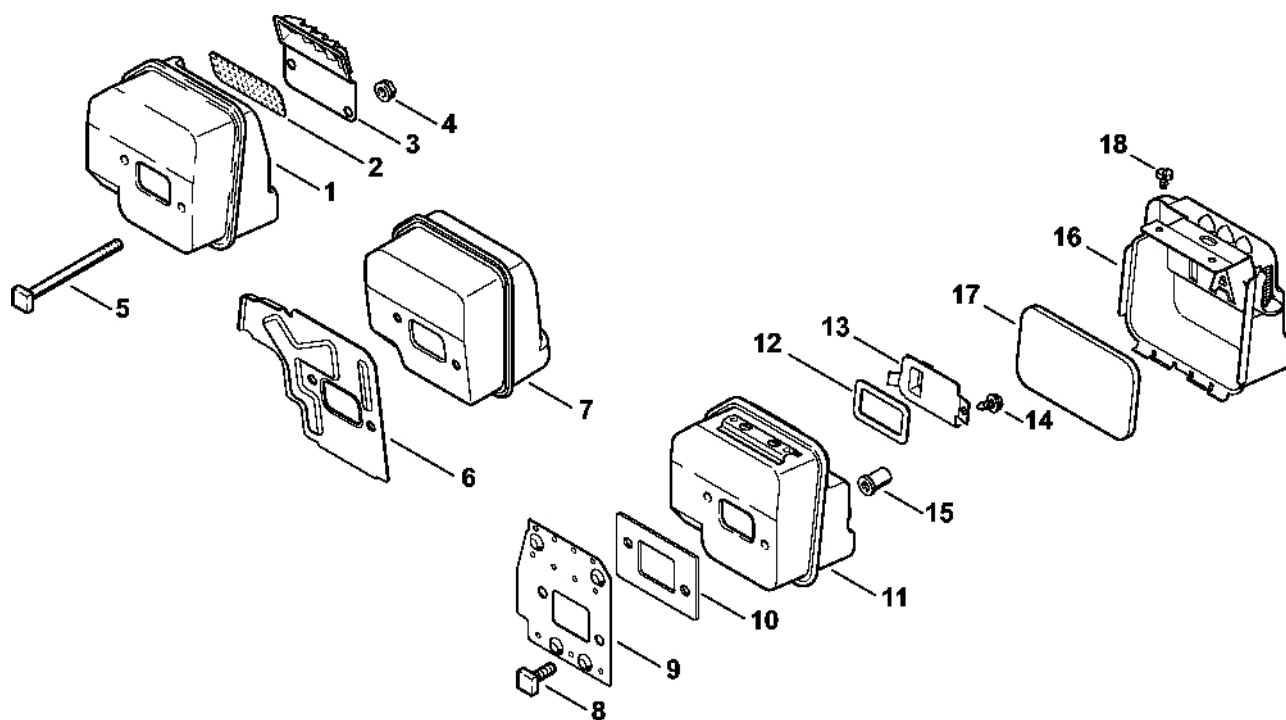

Nastavovací kalibr	113
Šroubovák T8.....	115

Kryt motoru

207ET025 SC

Kryt motoru

#	Číslo dílu	Popis	Množství	Obsahuje jeden nebo více článků	Poznámky
1	1130 020 3033	Kryt motoru	1	2 - 5, 7 - 11	
2	1120 162 5200	Šroub	1		
3	1123 162 5200	Šroub	1		
4	1123 162 5205	Šroub	2		
5	1123 664 2400	Šroub s přírubou	2		
6	1123 664 2405	Šroub s přírubou D9/M8	2		
7	1130 122 6601	Šroub s přírubou	2		
8	1130 084 8303	Tepelně izolační fólie	1		
9	1130 145 3400	Tepelně izolační deska	2		
10	9104 003 8600	Šroub Parker P3x10	2		
11	1123 640 3200	Olejové čerpadlo 0,55	1		
12	1130 350 4400	Olejová nádrž	1	13 - 15, 17	
13	0000 359 1241	Těsnicí kroužek	1		
14	1130 647 9400	Hadice	1		
15	1123 640 3800	Sací filtr	1		
16	1130 350 0412	Palivová nádrž	1	17, 18	
17	0747 313 6810	Ventil	2		
18	1130 358 7701	Hadice	1		
19	0000 350 3500	Sací filtr	1		
20	1130 350 0500	Zátka nádrže	2	21 - 23	
21	0000 359 1240	Těsnicí kroužek	2		
22	0000 350 0905	Lano	2		
23	0000 353 0605	Hák	2		

1130-SET-0005-A0

#	Číslo dílu	Popis	Množství	Obsahuje jeden nebo více položek	Poznámky
1	1130 020 1207	Válec s pístem Ø 37 mm	1	2 - 5, 12	
2	1130 030 2000	Píst Ø 37 mm	1	3 - 5	
3	1130 034 3003	Pístní kroužek Ø 37x1,2 mm	2		
4	1130 034 1500	Pístová osa 8x4x25	1		
5	9463 650 0807	Zajišťovací prstenec 8x0,7	2		
6	1132 030 0401	Kliková hřídel	1		
7	9503 003 0312	Kuličkové ložisko s drážkou 6002	2		
8	9638 003 1581	Těsnicí kroužek 15x25x5	2		
9	9639 003 1585	Těsnicí kroužek 15x25x5	2		
10	9468 621 1520	Pojistný kroužek 15x1	1		
11	1130 021 2504	Spodní kryt	1		
12	9075 478 4159	Válcový šroub IS-D5x24	8		
13	0000 400 7000	Svíčka NGK BPMR7A	1		
14	0000 400 7016	Zapalovací svíčka STIHL	1		
15	1110 400 7005	Svíčka Bosch WSR 6 F	1		
16	0783 830 2000	Tuba s těsnicí pastou HT červená	1		