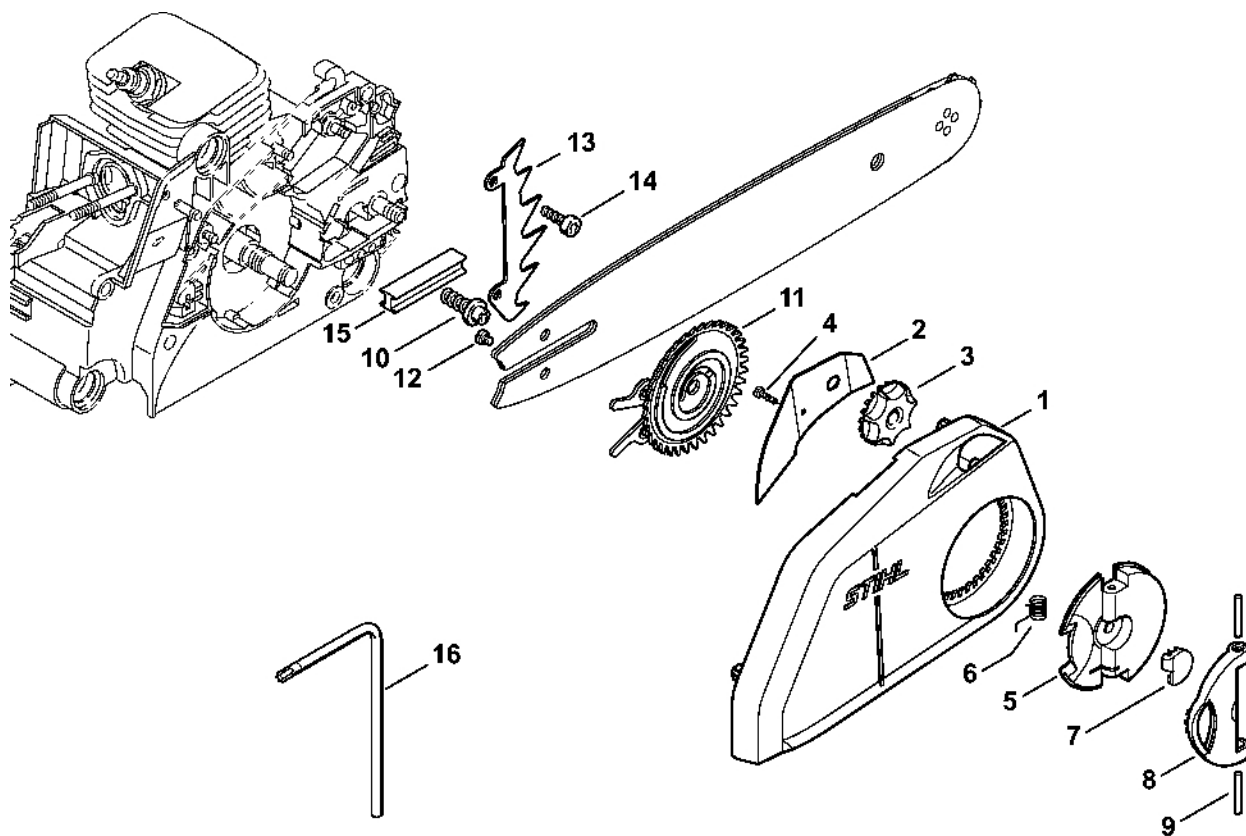

Rychlý napínač řetězu

148ET063.SC

Rychlý napínač řetězu

#	Číslo dílu	Popis	Množství	Obsahuje jeden nebo více článků	Poznámky
	1123 007 1008	Sada dílů pro rychlé napínání řetězu	1	1 - 15	
1	1123 640 1700	Kryt ozubeného kola	1	2 - 4	
2	1123 648 3800	Ochranný plech	1		
3	1123 648 2202	Napínací kolečko	1		
4	9104 003 8600	Parkerův šroub P3x10	1		
5	1121 660 1000	Křídlová matice	1	6 - 9	
6		Ohnutá pružina	1		
7		Krytka	1		
8		Rukojeť	1		
9		Válcový kolík 3m6x26	2		
10	1123 664 2402	Šroub s podložkou	1		
11	1123 660 3001	Napínací podložka	1	12	
12	9041 319 0600	Válcový šroub M4x5	1		
13	1123 664 0501	Držák	1		
14	9075 478 4115	Válcový šroub IS-D5x16	2		
15	1123 021 2800	Vložka	1		
16	0812 370 1000	Šroubovák T27x120x70	1