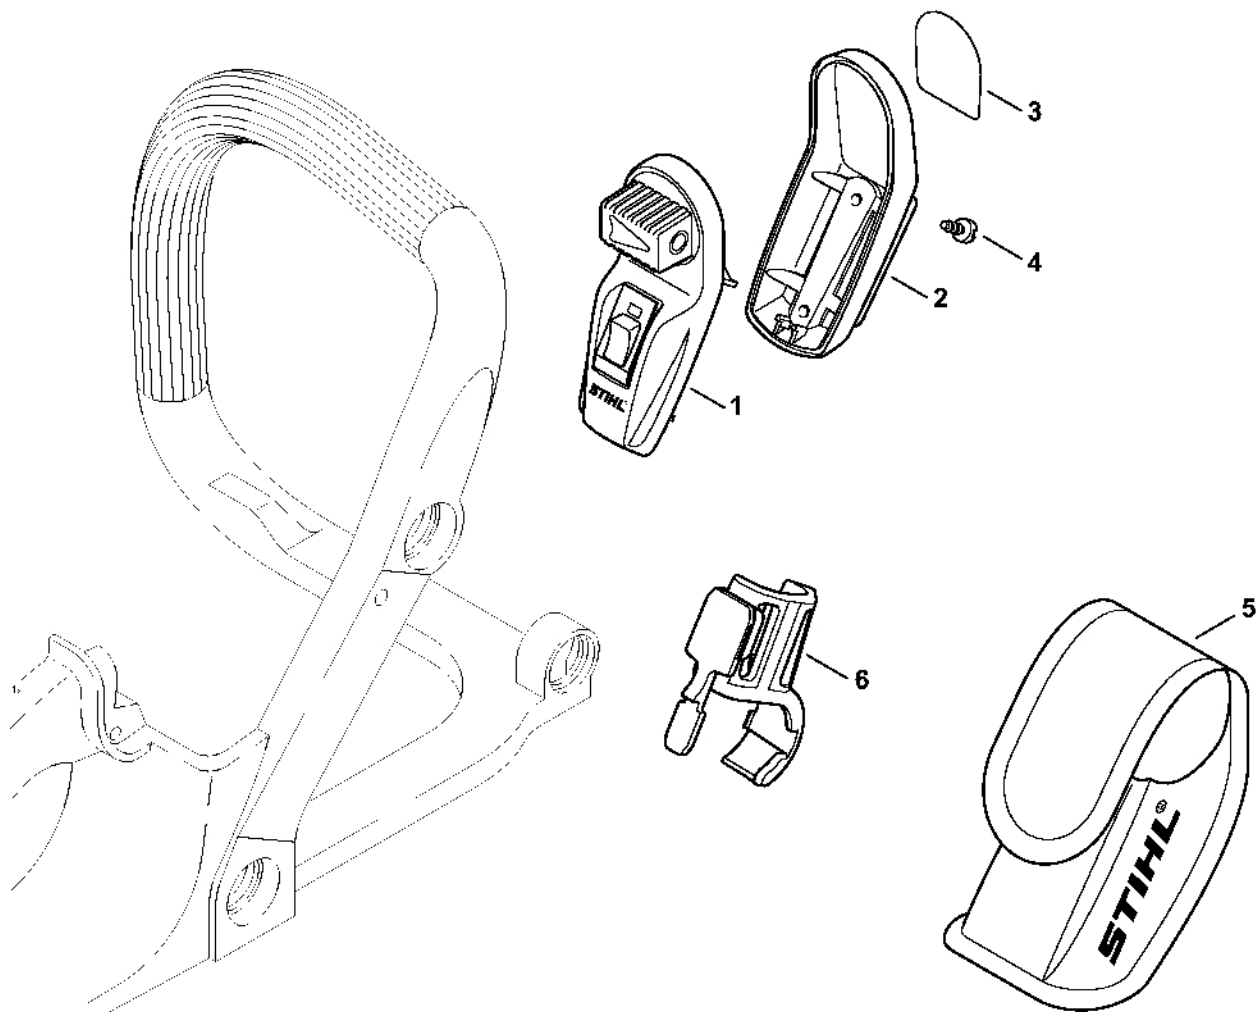

Laser 2 v 1

2006T090 SC

Laser 2 v 1

#	Číslo dílu	Popis	Množství	Obsahuje jeden nebo více článků	Poznámky
1	0000 400 0200	Laser	1	2 - 5	
2	0000 430 9900	Spodní polovina krytu	1	3	
3	0000 967 7307	Výstražný piktogram	1		
4	9074 478 2967	Válcový šroub IS-P4x10	2		
5	0000 491 0100	Pytel	1		
6	1130 791 5400	Podpora	1