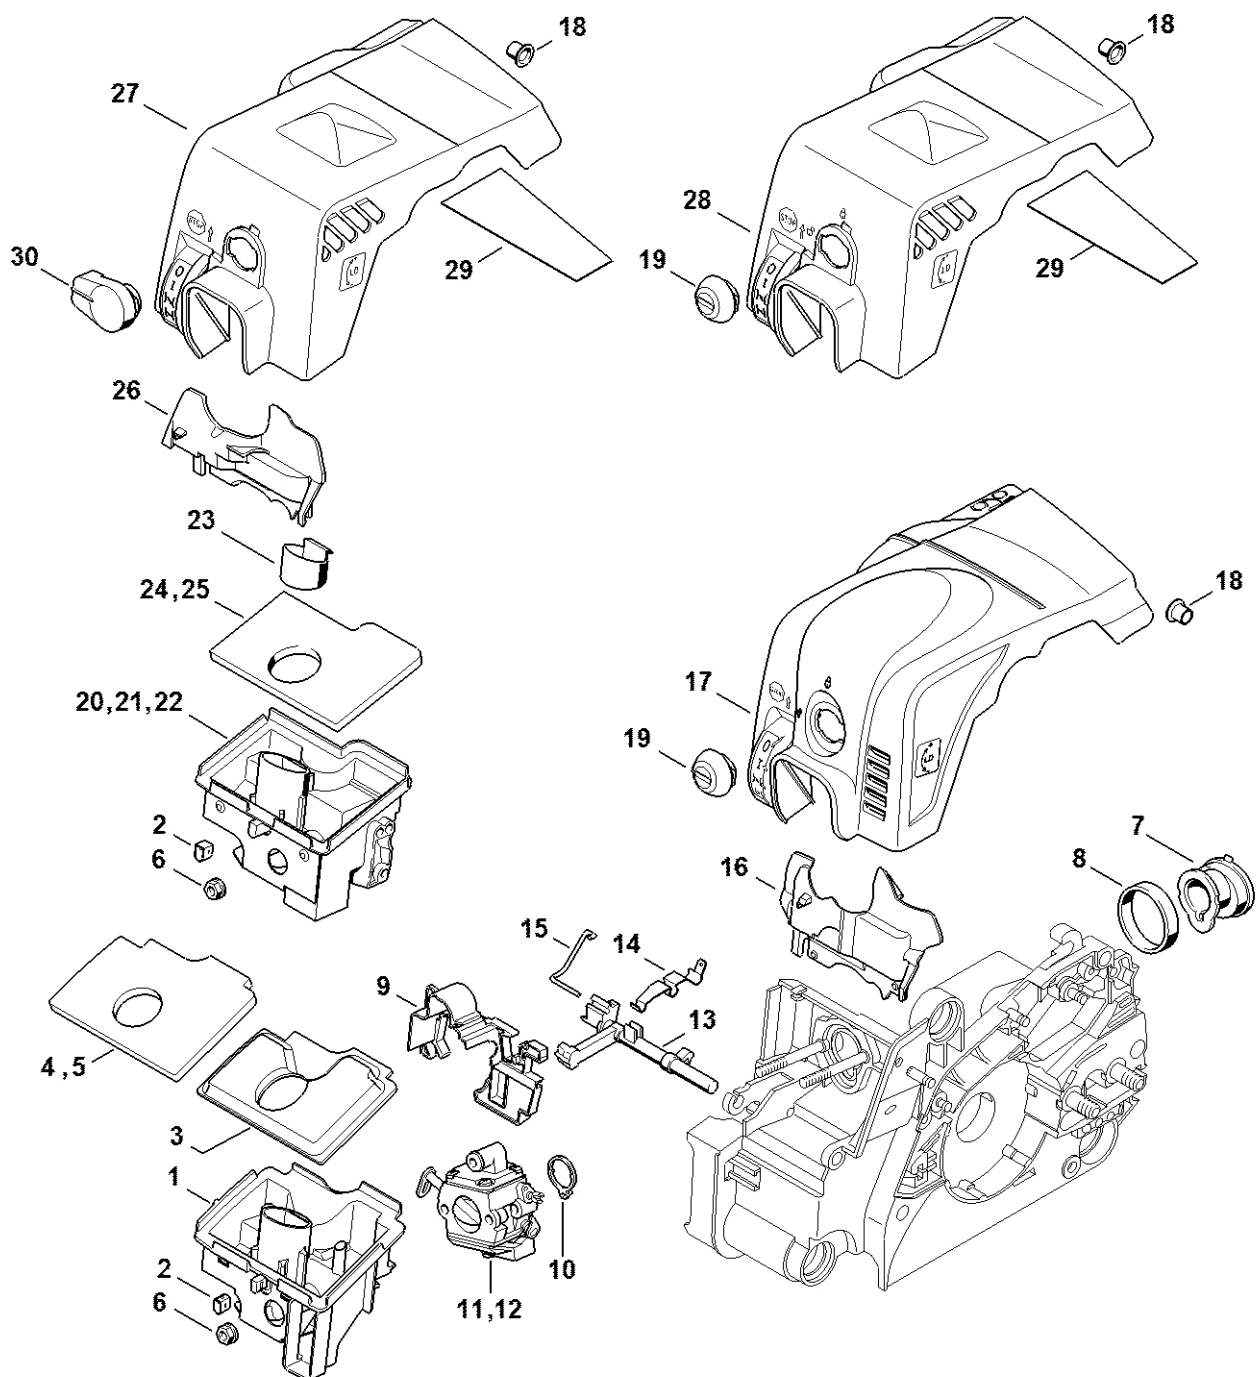

Vzduchový filtr, Kryt

1130-GET-0015-A1

Vzduchový filtr, Kryt

#	Číslo dílu	Popis	Množství	Obsahuje jeden nebo více článků	Poznámky
6	9216 261 0700	Šestihranná matice M5	2		
7	1130 141 2200	Koleno	1		
8	1130 022 2000	Kroužek	1		
10	1130 141 1800	Pouzdro	1		
11	1130 120 0603	Karburátor C1Q-S57H	1		
13	1130 182 0900	Ovládací hřídel	1		
14	1130 442 1602	Spojovací pružina	1		
15	1130 185 2000	Táhlo startovací klapky	1		
18	1130 141 1801	Pouzdro	1		
19	1130 141 2306	Zámek	1		
21	1130 140 2804	Kryt filtru	1	2, 23, 24	
23	1130 141 1101	Vložka	1		
24	1130 124 0800	Plochý filtrační prvek	1		
26	1130 124 3200	Odklonovač vzduchu	1		
28	1130 140 4707	Kryt	1	18, 19, 29, 31	
29	1130 084 8300	Tepelně izolační fólie	1		
31	0000 967 3748	Indikační deska	1