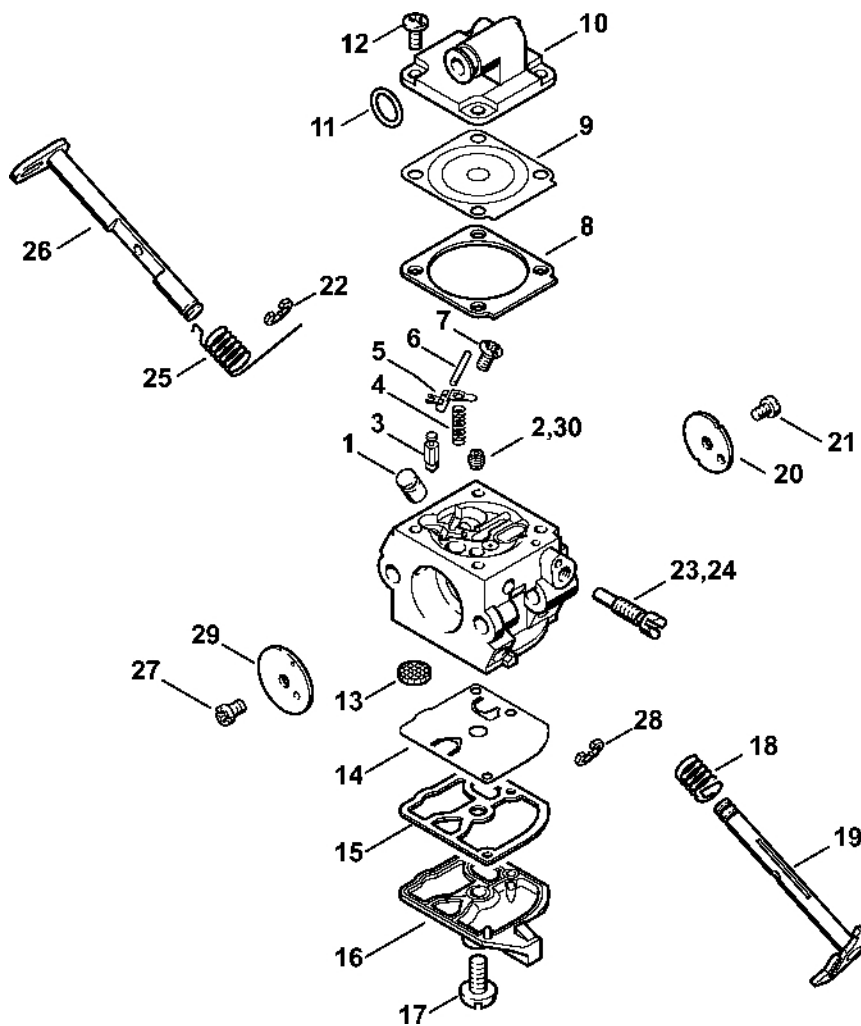

1130-SET-0005-A0

#	Číslo dílu	Popis	Množství	Obsahuje jeden nebo více položek	Poznámky
1	1130 020 1207	Válec s pístem Ø 37 mm	1	2 - 5, 12	
2	1130 030 2000	Píst Ø 37 mm	1	3 - 5	
3	1130 034 3003	Pístní kroužek Ø 37x1,2 mm	2		
4	1130 034 1500	Pístová osa 8x4x25	1		
5	9463 650 0807	Zajišťovací prstenec 8x0,7	2		
6	1132 030 0401	Kliková hřídel	1		
7	9503 003 0312	Kuličkové ložisko s drážkou 6002	2		
8	9638 003 1581	Těsnicí kroužek 15x25x5	2		
9	9639 003 1585	Těsnicí kroužek 15x25x5	2		
10	9468 621 1520	Pojistný kroužek 15x1	1		
11	1130 021 2504	Spodní kryt	1		
12	9075 478 4159	Válcový šroub IS-D5x24	8		
13	0000 400 7000	Svíčka NGK BPMR7A	1		
14	0000 400 7016	Zapalovací svíčka STIHL	1		
15	1110 400 7005	Svíčka Bosch WSR 6 F	1		
16	0783 830 2000	Tuba s těsnicí pastou HT červená	1		

Karburátor C1Q-S57, C1Q-S57, C1Q-S264

207ET012 SC

Karburátor C1Q-S57, C1Q-S57, C1Q-S264

#	Číslo dílu	Popis	Množství	Obsahuje jeden nebo více článků	Poznámky
	1130 120 0603	Karburátor C1Q-S57H	1	1 - 23, 25 - 29	
		Karburátor C1Q-S264C	1	1 - 23, 25 - 29	
		Karburátor C1Q-S57A	1	1 - 22, 24 - 29	
1	1130 121 5401	Tryska s ventilem	1		
2	1130 121 5604	Pevná tryska 0,45	1		
3	Z000 018 Z000	Vstupní tryska	1		
4	1130 122 3001	Pružina	1		
5	1125 121 5000	Páka pro nastavení přívodu	1		
6	1120 121 9200	Osa	1		
7	1120 122 6600	Šrouby s přírubou	1		
8	1130 129 0901	Nastavovací těsnění	1		
9	1130 121 4700	Regulační membrána	1		
10	1130 121 0800	Kryt	1		
11	9646 945 0490	O-kroužek 7x1,5	1		
12	1120 122 6601	Šroub s podložkou	4		
13	1123 121 7800	Síto	1		
14	1130 121 4800	Membrána čerpadla	1		
15	1130 129 0900	Těsnění čerpadla	1		
16	1130 121 0801	Kryt	1		
17	1120 122 7800	Šroub s polokruhovou hlavou	1		
18	1123 122 3000	Pružina	1		
19	1130 120 7101	Osa škrticí klapky s pákou	1		
20	1130 121 3302	Klapka	1		
21	1120 122 7400	Šroub s kulatou hlavou	1		
22	1125 122 9001	Pojistný kroužek	1		
23	1130 122 6301	Šroub pro nastavení volnoběžných otáček	1		