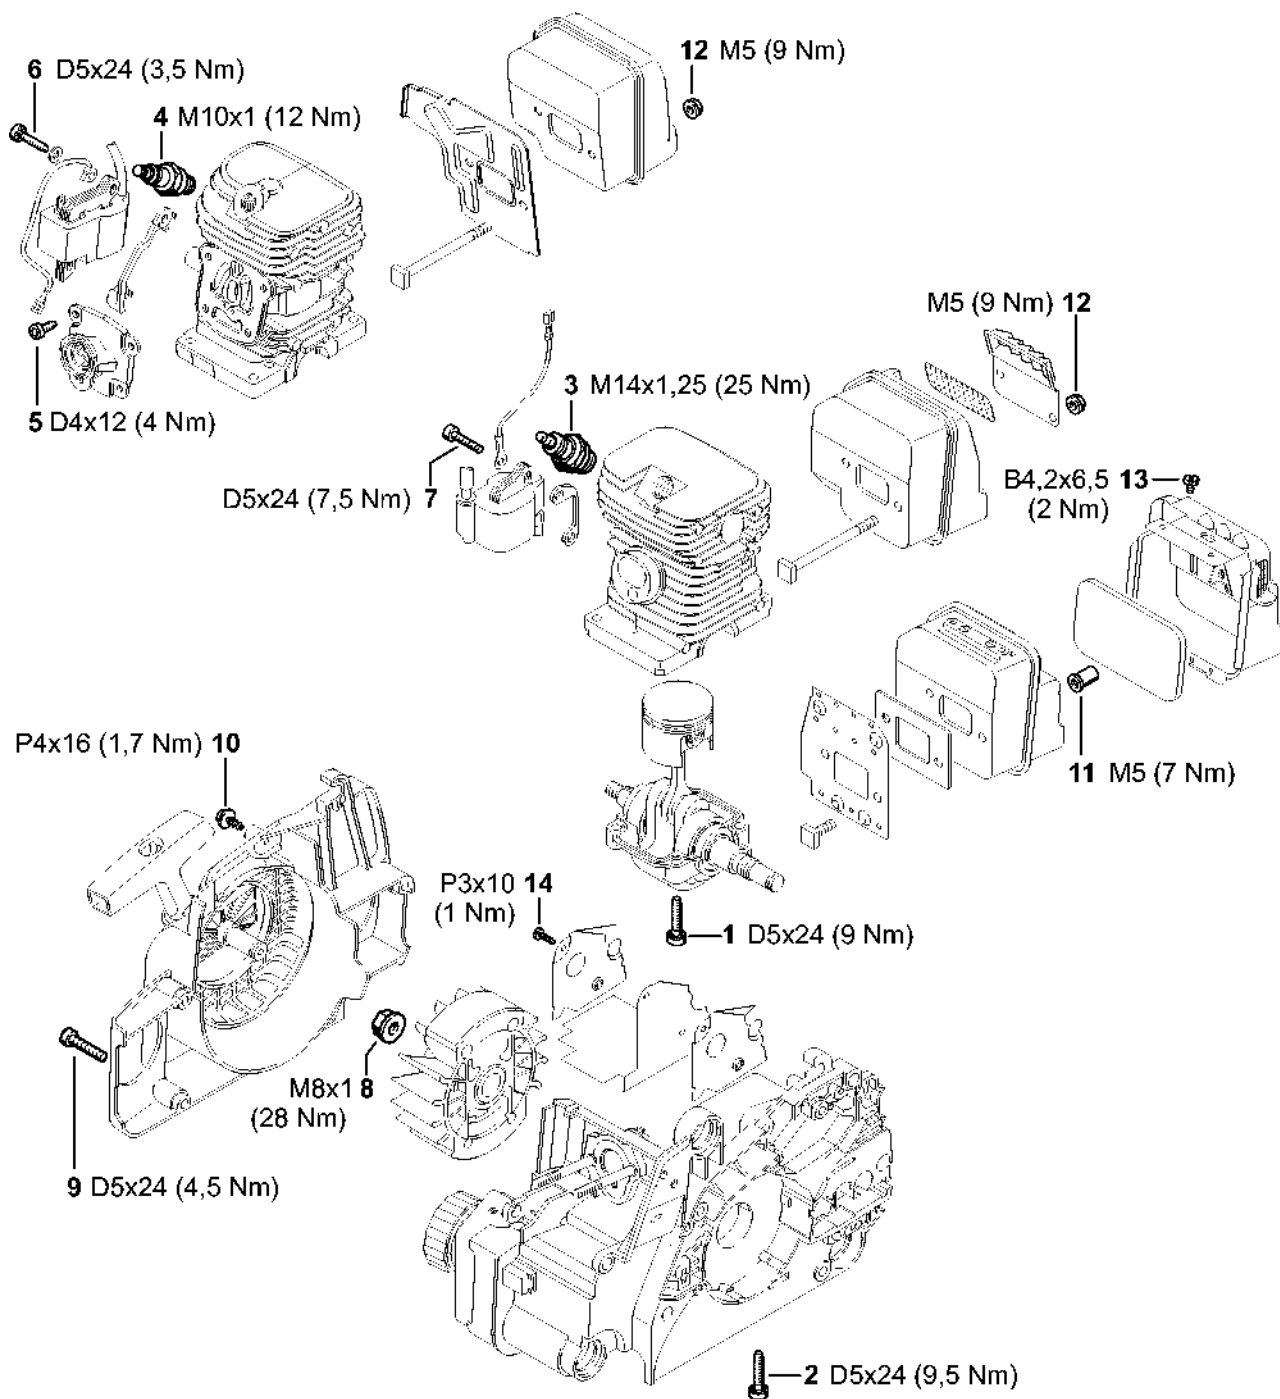

MS 170- D

Seznam dílů
27.01.2023
Francie,
francouzština

Katalyzátor

Obsah

Kryt motoru	3	Montážní nástroj 8	61
Válec	5	Otáčecí šroub M8	63
Tlumič výfuku	7	Nástrčák 13	65
Odpalovací zařízení	9	Nástavec 19	67
Zapalovací zařízení, systém AV	11	Montážní háček	69
Ochrana rukou, brzda řetězu	13	Pouzdro	71
Rychlé napínání řetězu	16	Pouzdro	73
Vzduchový filtr, kryt	18	Omezovací lišta	75
Karburátor C1Q-S57, C1Q-S57, C1Q-S264	20	Momentový klíč s optickým/akustickým ukazatelem	
Rám rukojeti, nářadí	23	akustickým	77
Laser 2 v 1	25	Momentový klíč	79
Číslo stroje	27	Momentový klíč s optickým/	
Smart Connector	29	akustickým	81
Utahovací momenty	31	Momentový klíč	83
Utáhovací momenty	33	Svorka (s profily č. 3.1 + 4)	85
Svorka	35	Montážní šroub	87
Spojka	37	Příruba	89
Zásuvka	39	Šroubovák	91
Vodící díl	41	Montážní stojan	93
Těsnicí deska	43	Upevňovací deska	95
Šroubovák T27x125	45	Vytahovač	97
Hadice 135 mm	47	Montážní nástroj	99
Nastavovací kalibr	49	Kryt	101
Montážní nástroj	51	Spojka	103
Montážní trubka	53	Sada kontrolních nástrojů	105
Příruba	55	Čerpadlo	107
Výsuvný díl	57	Otáčecí šroub M8-7,5	109
Nasazovací díl	59	Šroubovák T27x150	111

Utahovací momenty

207ET028 SC

Utahovací momenty

#	Číslo dílu	Popis	Množství	Obsahuje jeden nebo více článků	Poznámky
1	9075 478 4159	Válcový šroub IS-D5x24	4		S nezávitovým ozubením
2	9075 478 4159	Válcový šroub IS-D5x24	4		S nezávitovým ozubením
3	1110 400 7005	Svíčka Bosch WSR 6 F	1		
3	0000 400 7016	Svíčka STIHL	1		
3	0000 400 7000	Svíčka NGK BPMR7A	1		
7	9075 478 4155	Válcový šroub IS-D5x24	2		
8	0000 955 0802	Matice s přírubou M8x1	1		
9	9075 478 4155	Válcový šroub IS-D5x24	3		
10	9104 003 8733	Parkerův šroub P4x16	1		
11	0000 148 2000	Matice	2		
13	9099 021 0805	Parkerův šroub 4,2x6,5	2		
14	9104 003 8600	Parkerův šroub P3x10	2		