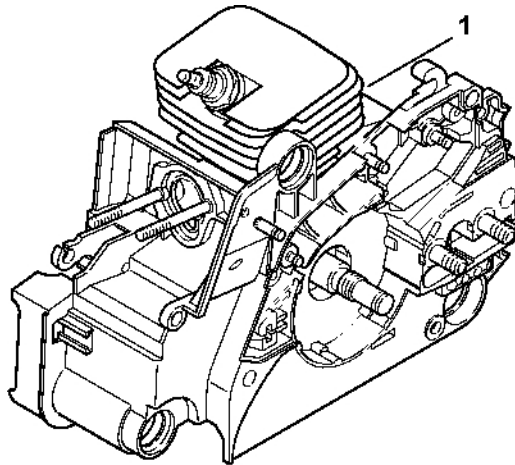

Laser 2 v 1

#	Číslo dílu	Popis	Množství	Obsahuje jeden nebo více článků	Poznámky
1	0000 400 0200	Laser	1	2 - 5	
2	0000 430 9900	Spodní polovina krytu	1	3	
3	0000 967 7307	Výstražný piktogram	1		
4	9074 478 2967	Válcový šroub IS-P4x10	2		
5	0000 491 0100	Pytel	1		
6	1130 791 5400	Podpora	1		

206ET006 SC