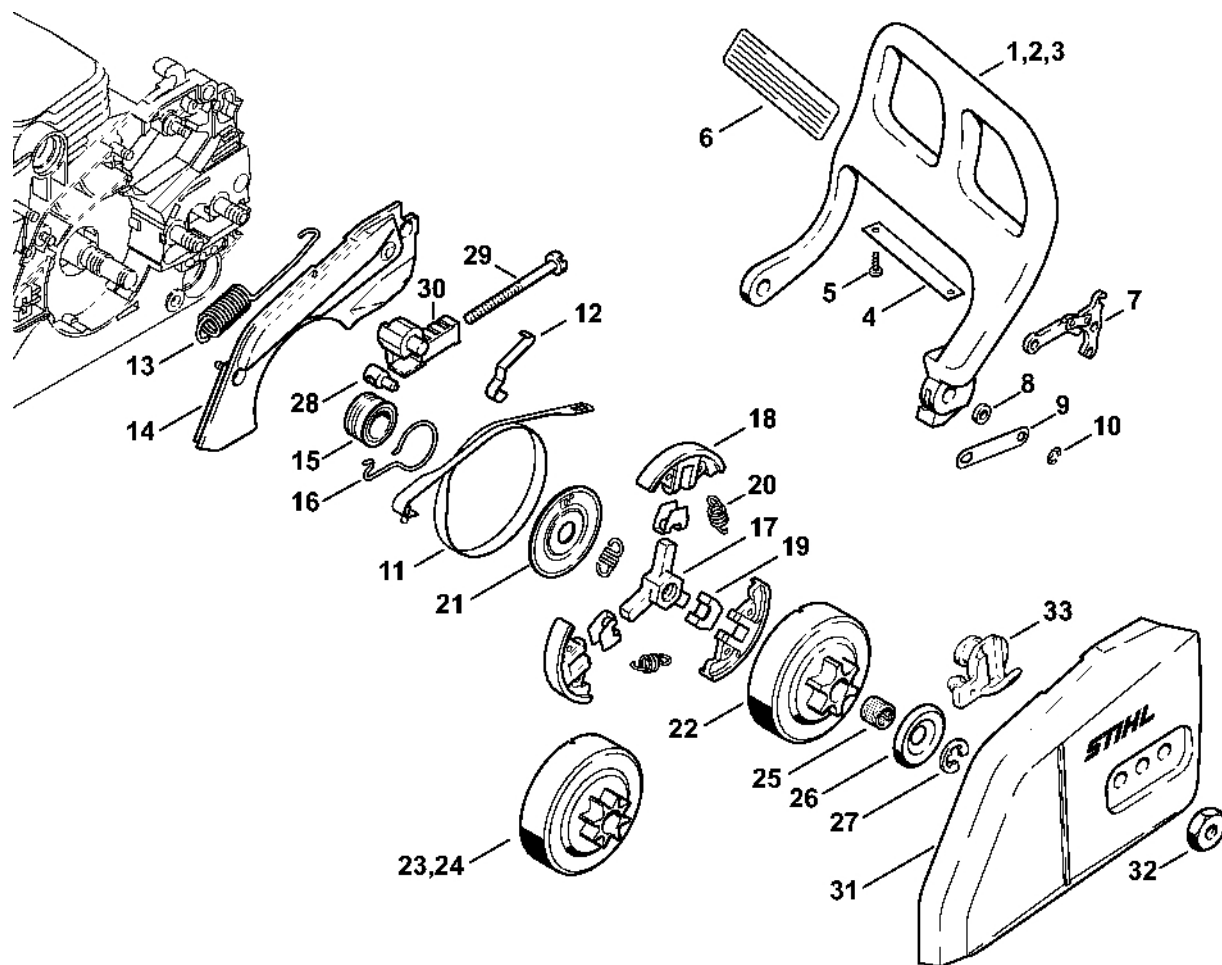

Chráníč rukou, brzda řetězu

1130-GET-0006-A0

Chránič rukou, brzda řetězu

#	Číslo dílu	Popis	Množství	Obsahuje jeden nebo více článků	Poznámky
3	1130 790 9100	Chránič rukou	1	4, 5	
4	1130 145 0600	Tepelně izolační plech	1		
5	9104 003 8600	Šroub Parker P3x10	2		
7	1128 160 5000	Páka	1		
8	0000 958 0521	Podložka	1		
9	1123 162 5800	Upevňovací příruba	1		
10	9460 624 0400	Zajišťovací kroužek 4	1		
11	1123 160 5400	Brzdová objímka	1		
12	1123 162 7800	Listová pružina	1		
13	1123 162 7900	Napínací pružina	1		
14	1130 021 1100	Kryt	1		
15	1123 640 7102	Šnekový šroub	1	16	
16	1123 647 2400	Pružina	1		
17	1123 160 2050	Spojka	1	18 - 21	
18	1129 162 0800	Závaží	3		
19	1127 162 3000	Upevňovací díl	3		
20	0000 997 5515	Napínací pružina	3		
21	1121 162 1001	Krycí podložka	1		
22	1123 640 2003	Ozubené kolo 3/8"P 6 zubů	1		
23	1123 640 2007	Ozubené kolo 1/4" 8D	1		
25	9512 933 2260	Jehličková klec 10x13x10	1		
26	0000 958 1022	Podložka Ø 27 mm	1		
27	9460 624 0801	Zajišťovací kroužek 8x1,3	1		
28	1120 664 1500	Napínací matice	1		
29	1123 664 1605	Napínací šroub	1		
30	1123 664 2205	Krytka	1