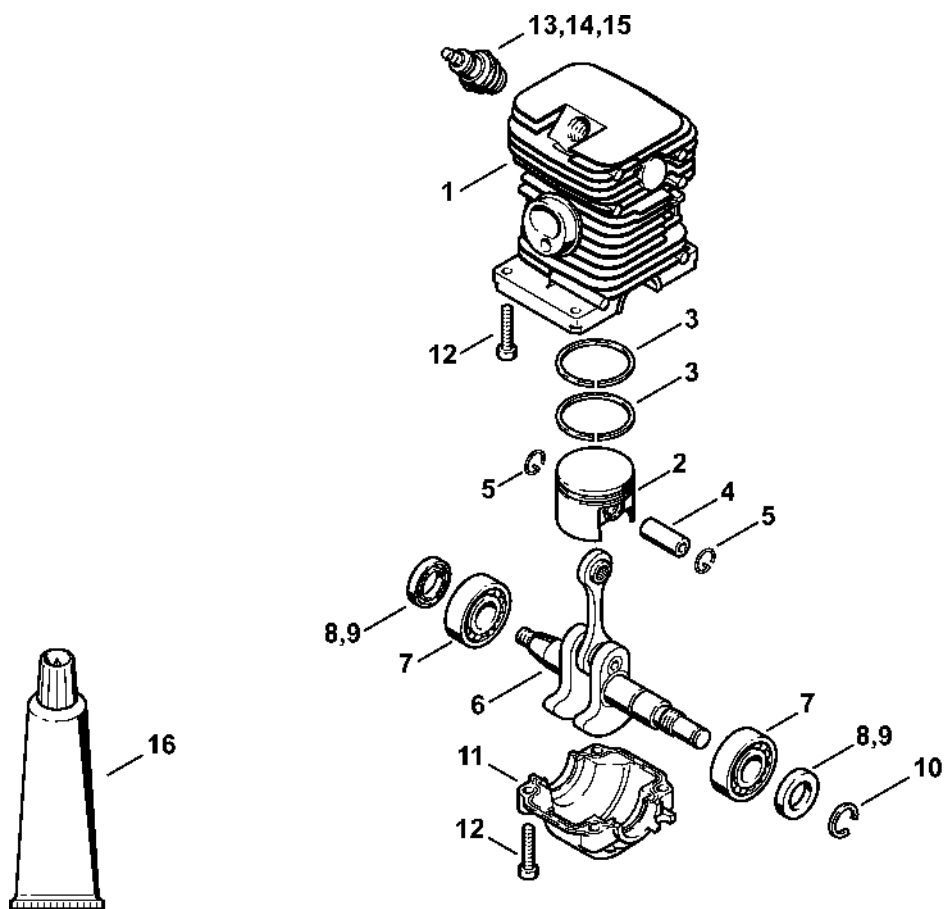

Nastavovací kalibr	113
Šroubovák T8.....	115

Kryt motoru

207ET025 SC

Kryt motoru

#	Číslo dílu	Popis	Množství	Obsahuje jeden nebo více článků	Poznámky
1	1130 020 3033	Kryt motoru	1	2 - 5, 7 - 11	
2	1120 162 5200	Šroub	1		
3	1123 162 5200	Šroub	1		
4	1123 162 5205	Šroub	2		
5	1123 664 2400	Šroub s přírubou	2		
6	1123 664 2405	Šroub s přírubou D9/M8	2		
7	1130 122 6601	Šroub s přírubou	2		
8	1130 084 8303	Tepelně izolační fólie	1		
9	1130 145 3400	Tepelně izolační deska	2		
10	9104 003 8600	Šroub Parker P3x10	2		
11	1123 640 3200	Olejové čerpadlo 0,55	1		
12	1130 350 4400	Olejová nádrž	1	13 - 15, 17	
13	0000 359 1241	Těsnicí kroužek	1		
14	1130 647 9400	Hadice	1		
15	1123 640 3800	Sací filtr	1		
16	1130 350 0412	Palivová nádrž	1	17, 18	
17	0747 313 6810	Ventil	2		
18	1130 358 7701	Hadice	1		
19	0000 350 3500	Sací filtr	1		
20	1130 350 0500	Zátka nádrže	2	21 - 23	
21	0000 359 1240	Těsnicí kroužek	2		
22	0000 350 0905	Lano	2		
23	0000 353 0605	Hák	2		

1130-SET-0005-A0

#	Číslo dílu	Popis	Množství	Obsahuje jeden nebo více položek	Poznámky
1	1130 020 1207	Válec s pístem Ø 37 mm	1	2 - 5, 12	
2	1130 030 2000	Píst Ø 37 mm	1	3 - 5	
3	1130 034 3003	Pístní kroužek Ø 37x1,2 mm	2		
4	1130 034 1500	Pístová osa 8x4x25	1		
5	9463 650 0807	Zajišťovací prstenec 8x0,7	2		
6	1132 030 0401	Kliková hřídel	1		
7	9503 003 0312	Kuličkové ložisko s drážkou 6002	2		
8	9638 003 1581	Těsnicí kroužek 15x25x5	2		
9	9639 003 1585	Těsnicí kroužek 15x25x5	2		
10	9468 621 1520	Pojistný kroužek 15x1	1		
11	1130 021 2504	Spodní kryt	1		
12	9075 478 4159	Válcový šroub IS-D5x24	8		
13	0000 400 7000	Svíčka NGK BPMR7A	1		
14	0000 400 7016	Zapalovací svíčka STIHL	1		
15	1110 400 7005	Svíčka Bosch WSR 6 F	1		
16	0783 830 2000	Tuba s těsnicí pastou HT červená	1		