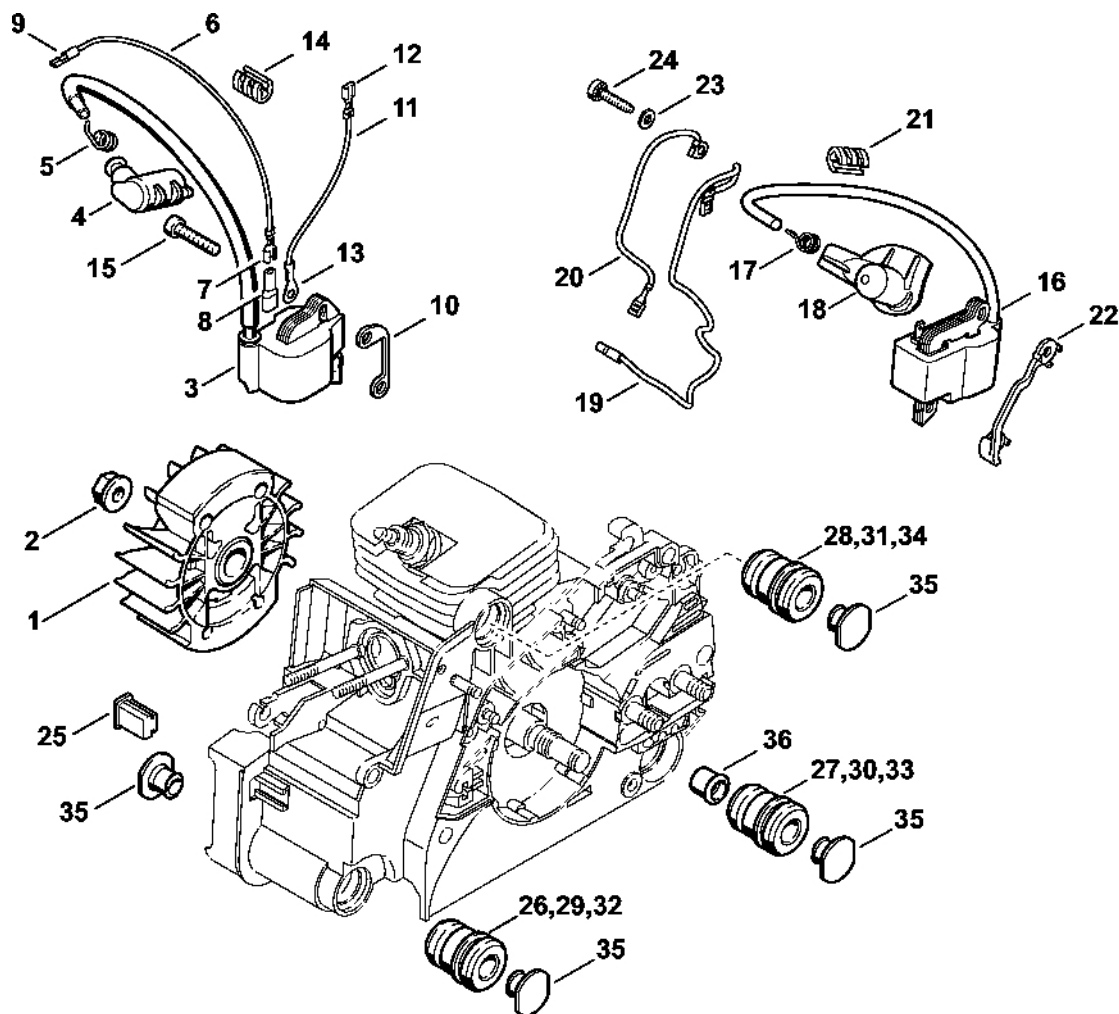

Odpalovací zařízení

207ET032-SC

Odpalovací zařízení

#	Číslo dílu	Popis	Množství	Obsahuje jeden nebo více článků	Poznámky
2	1110 084 9102	Pouzdro	1		
4	1129 190 0601	Vratná pružina	1		
5	1123 195 0400	Kladka s lanem	1		
6	1125 195 7200	Ráčna	1		
7	0000 958 0923	Podložka	1		
8	1118 195 3500	Pružina	1		
9	1121 195 3400	Rukojeť	1		
10	0000 195 8200	Startovací kabel Ø 3x800 mm	1		
11	1130 967 1504	Identifikační štítek MS 170	1		
12	9075 478 4155	Válcový šroub IS-D5x24	3		
13	9104 003 8733	Parkerův šroub P4x16	1		
	1130 080 2100	Kryt ventilátoru se startérem	1	2, 4 - 11, 14	
	1130 080 2105	Kryt ventilátoru se startérem	1	2, 4 - 8, 10, 11, 14 - 16	
14	1130 080 1800	Kryt ventilátoru	1	2, 11	
15	0000 190 3402	Rukojeť ElastoStart Ø 3 mm	1	10, 16	
16	0000 195 7001	Krytka	1		

Zapalovací zařízení, systém AV

207ET022 SC

Zapalovací zařízení, systém AV

#	Číslo dílu	Popis	Množství	Obsahuje jeden nebo více článků	Poznámky
1	1130 400 1201	Rotor	1		
2	0000 955 0802	Matice s přírubou M8x1	1		
3	1130 400 1302	Zapalovací modul	1	4, 5	
4	1128 405 1000	Kontakt zapalovacího kabelu	1		
5	0000 998 0604	Ohnutá pružina	1		
6	1130 440 1101	Zkratovací kabel	1	7 - 9	
7		Zásuvný klip 4,8-1	1		
8	0751 030 8467	Pouzdro	1		
9	0751 030 8490	Kruhový klip 3,5	1		
10	1130 405 8000	Izolující díl	1		
11	1130 440 2201	Hliníkový kabel 125 mm	1	12, 13	
12	0751 030 8953	Zásuvný klip 4,8-1	1		
13	0751 030 8969	Kabelová svorka A5-1,5	1		
14	1130 448 1201	Kabelová spona	1		
15	9075 478 4155	Válcový šroub IS-D5x24	2		
25	1130 791 5900	Zarážka	1		
		Normální systém AV:	1		
26	1123 791 2800	Kroužkový doraz	1		
27	1123 791 2800	Kroužkový doraz	1		
28	1123 791 2800	Kroužkový doraz	1		
		Tvrký AV systém:	1		
35	1123 791 7300	Zátka	5		
36	1123 791 7305	Zátka	1		