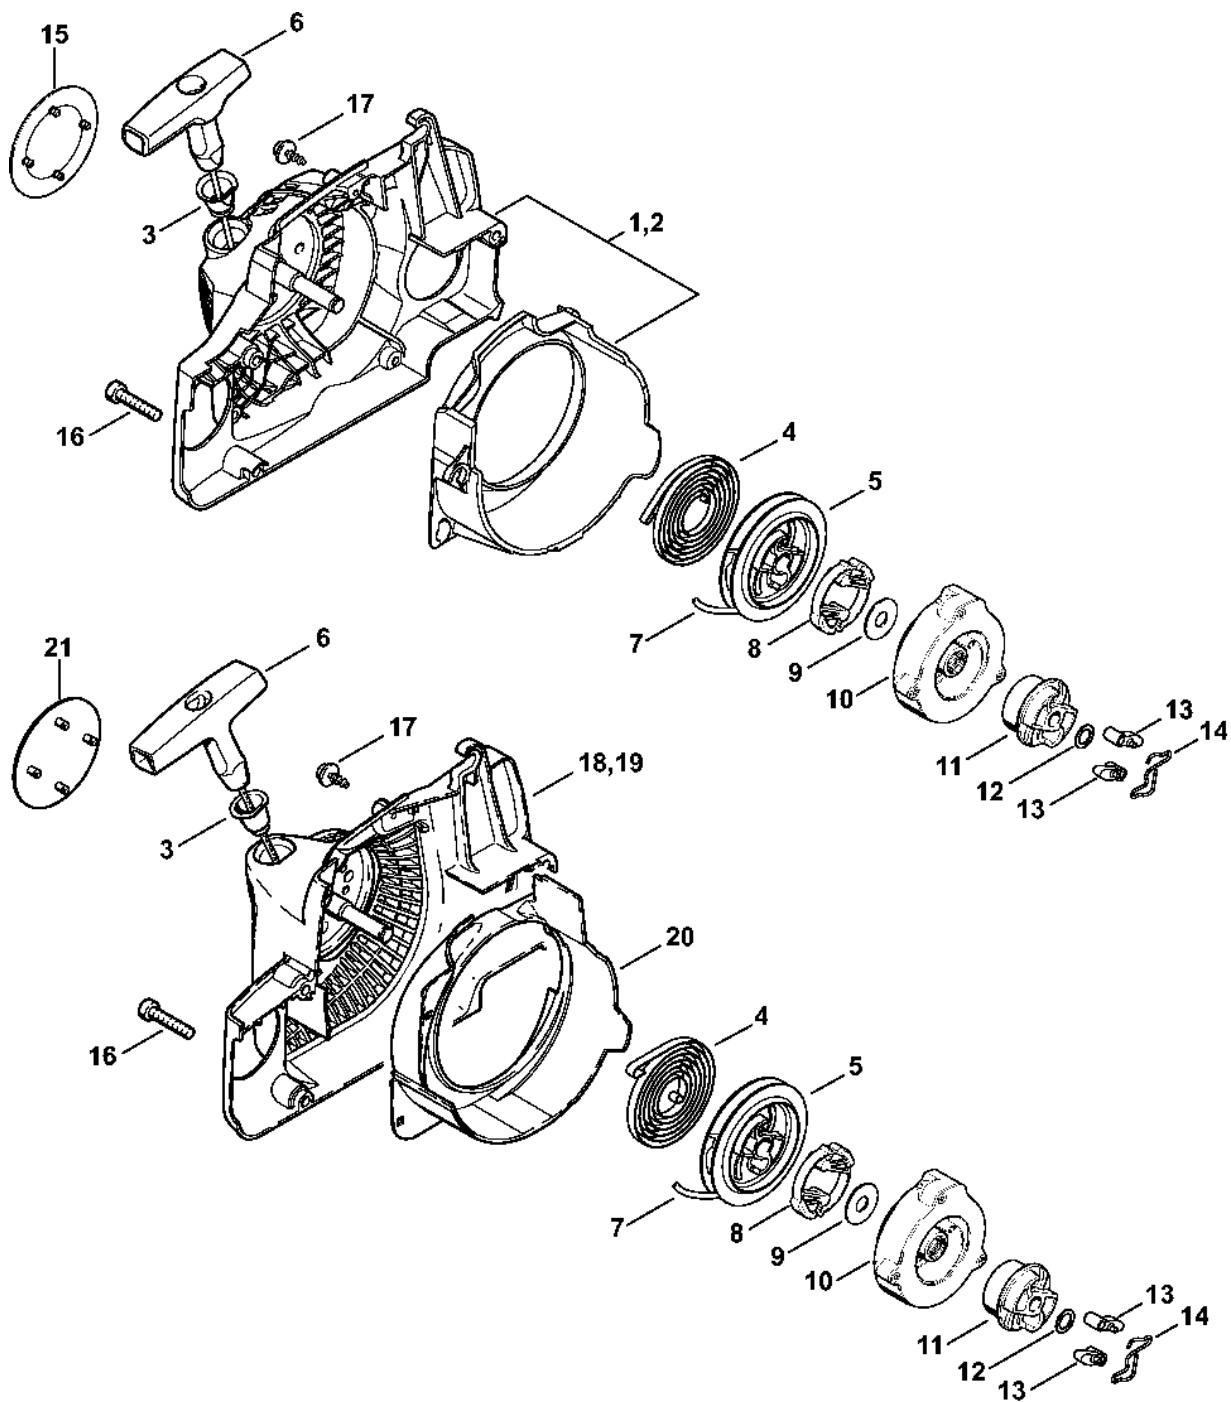

Spouštěcí zařízení ErgoStart

1130-GET-0007-A0

Spouštěcí zařízení ErgoStart

#	Číslo dílu	Popis	Množství	Obsahuje jeden nebo více článků	Poznámky
3	1110 084 9102	Pouzdro	1		
4	1123 190 0600	Vratná pružina	1		
5	1123 195 0401	Kladka	1		
6	1121 195 3400	Rukojeť	1		
7	4137 195 8200	Spouštěcí lano Ø 2,7x910 mm	1		
	0000 930 2281	Spouštěcí lano Ø 2,7 mm x 30,8 m	1		
8	1130 195 2001	Návin	1		
9	1123 195 9001	Podložka	1		
10	1130 190 0700	Pružinová skříňka	1		
11	1130 195 2000	Spojka	1		
12	0000 958 0806	Podložka	1		
13	1123 195 7200	Ráčna	2		
14	1130 195 3501	Pružina	1		
16	9075 478 4155	Válcový šroub IS-D5x24	3		
17	9104 003 8733	Parkerův šroub P4x16	1		
18	1130 080 2103	Kryt ventilátoru s rozběhovým motorem	1	3 - 15, 19, 20	
19	1130 080 1803	Kryt ventilátoru	1	3	
20	1130 084 7800	Segment	1		
21	1130 967 1508	Registrační značka MS 170 C	1