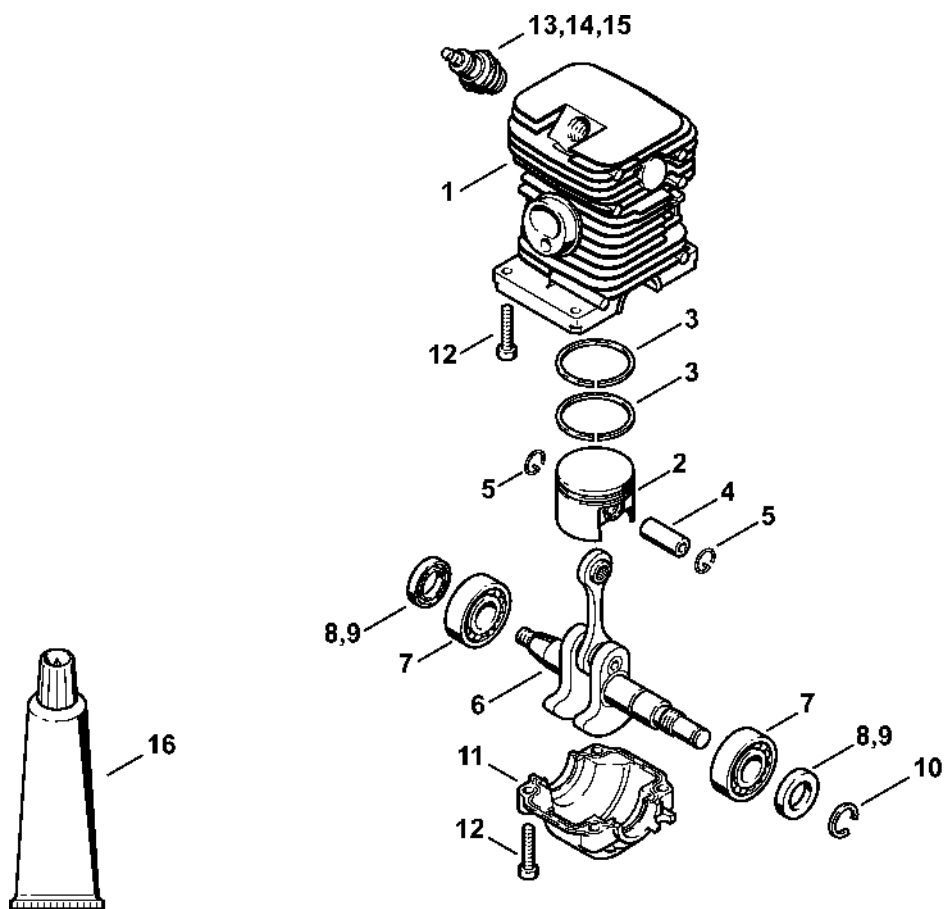

Sada kontrolních nástrojů	105
Čerpadlo	107
Otáčecí šroub M8-7,5	109
Šroubovák T27x150	111
Nastavovací kalibr	113
Šroubovák T8	115

Kryt motoru

207ET025 SC

Kryt motoru

#	Číslo dílu	Popis	Množství	Obsahuje jeden nebo více článků	Poznámky
1	1130 020 3033	Kryt motoru	1	2 - 5, 7 - 11	
2	1120 162 5200	Šroub	1		
3	1123 162 5200	Šroub	1		
4	1123 162 5205	Šroub	2		
5	1123 664 2400	Šroub s přírubou	2		
6	1123 664 2405	Šroub s přírubou D9/M8	2		
7	1130 122 6601	Šroub s přírubou	2		
8	1130 084 8303	Tepelně izolační fólie	1		
9	1130 145 3400	Tepelně izolační deska	2		
10	9104 003 8600	Šroub Parker P3x10	2		
11	1123 640 3200	Olejové čerpadlo 0,55	1		
12	1130 350 4400	Olejová nádrž	1	13 - 15, 17	
13	0000 359 1241	Těsnicí kroužek	1		
14	1130 647 9400	Hadice	1		
15	1123 640 3800	Sací filtr	1		
16	1130 350 0412	Palivová nádrž	1	17, 18	
17	0747 313 6810	Ventil	2		
18	1130 358 7701	Hadice	1		
19	0000 350 3500	Sací filtr	1		
20	1130 350 0500	Zátka nádrže	2	21 - 23	
21	0000 359 1240	Těsnicí kroužek	2		
22	0000 350 0905	Corde	2		
23	0000 353 0605	Hák	2		

1130-SET-0005-A0

#	Číslo dílu	Popis	Množství	Obsahuje jeden nebo více článků	Poznámky
1	1130 020 1207	Válec s pístem Ø 37 mm	1	2 - 5, 12	
2	1130 030 2000	Píst Ø 37 mm	1	3 - 5	
3	1130 034 3003	Pístní kroužek Ø 37x1,2 mm	2		
4	1130 034 1500	Pístová osa 8x4x25	1		
5	9463 650 0807	Zajišťovací prstenec 8x0,7	2		
6	1132 030 0401	Kliková hřídel	1		
7	9503 003 0312	Kuličkové ložisko s drážkou 6002	2		
8	9638 003 1581	Těsnicí kroužek 15x25x5	2		
9	9639 003 1585	Těsnicí kroužek 15x25x5	2		
10	9468 621 1520	Pojistný kroužek 15x1	1		
11	1130 021 2504	Spodní kryt	1		
12	9075 478 4159	Válcový šroub IS-D5x24	8		
13	0000 400 7000	Svíčka NGK BPMR7A	1		
14	0000 400 7016	Zapalovací svíčka STIHL	1		
15	1110 400 7005	Svíčka Bosch WSR 6 F	1		
16	0783 830 2000	Tuba s těsnicí pastou HT červená	1		