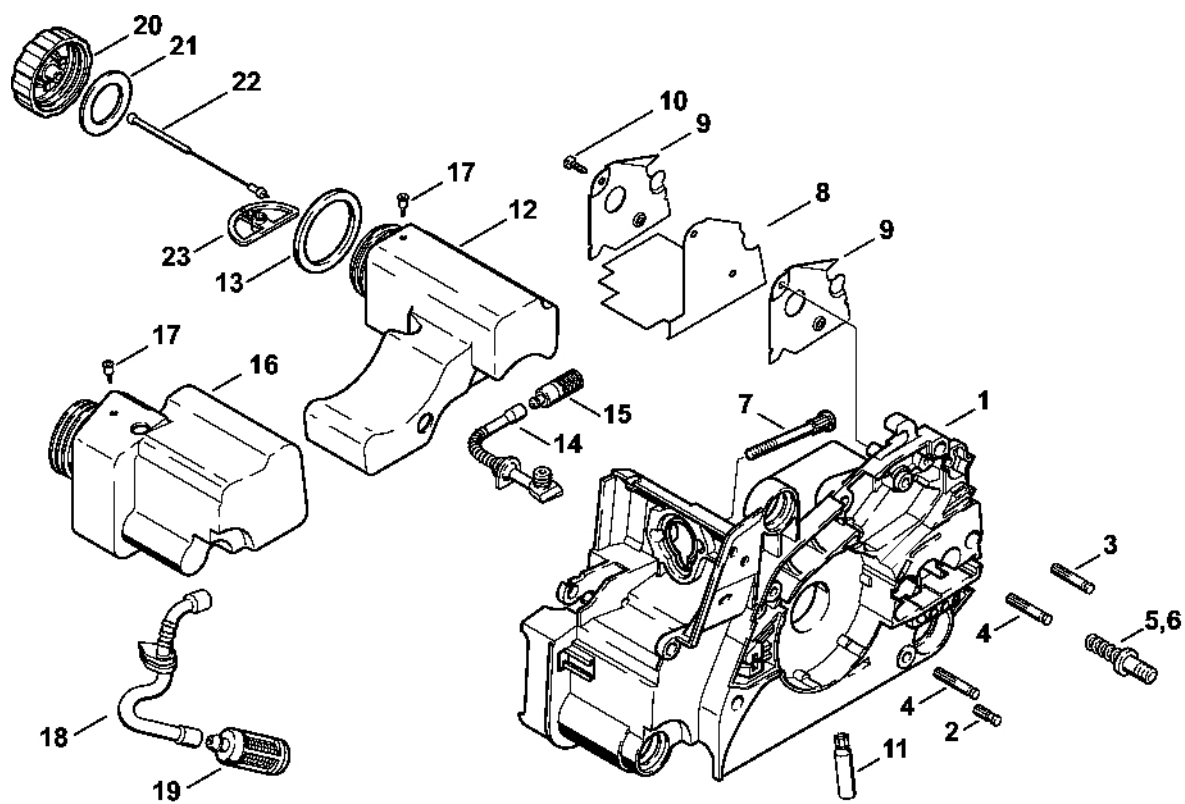

Kryt motoru

207ET025 SC

Kryt motoru

#	Číslo dílu	Popis	Množství	Obsahuje jeden nebo více článků	Poznámky
1	1130 020 3033	Kryt motoru	1	2 - 5, 7 - 11	
2	1120 162 5200	Šroub	1		
3	1123 162 5200	Šroub	1		
4	1123 162 5205	Šroub	2		
5	1123 664 2400	Šroub s přírubou	2		
6	1123 664 2405	Šroub s přírubou D9/M8	2		
7	1130 122 6601	Šroub s přírubou	2		
8	1130 084 8303	Tepelně izolační fólie	1		
9	1130 145 3400	Tepelně izolační deska	2		
10	9104 003 8600	Šroub Parker P3x10	2		
11	1123 640 3200	Olejové čerpadlo 0,55	1		
12	1130 350 4400	Olejová nádrž	1	13 - 15, 17	
13	0000 359 1241	Těsnicí kroužek	1		
14	1130 647 9400	Hadice	1		
15	1123 640 3800	Sací filtr	1		
16	1130 350 0412	Palivová nádrž	1	17, 18	
17	0747 313 6810	Ventil	2		
18	1130 358 7701	Hadice	1		
19	0000 350 3500	Sací filtr	1		
20	1130 350 0500	Zátka nádrže	2	21 - 23	
21	0000 359 1240	Těsnicí kroužek	2		
22	0000 350 0905	Corde	2		
23	0000 353 0605	Hák	2