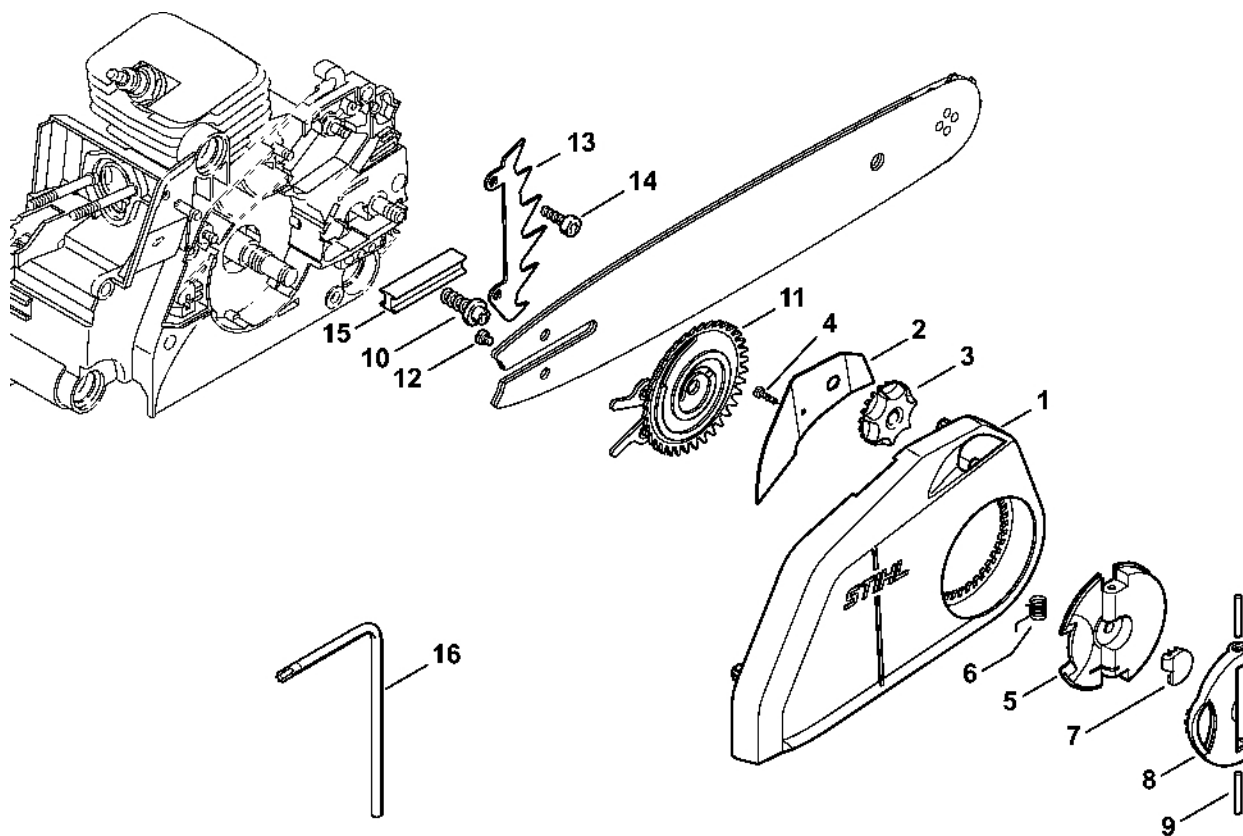

Rychlý napínač řetězu

148ET063.SC

Rychlý napínač řetězu

#	Číslo dílu	Popis	Množství	Obsahuje jeden nebo více článků	Poznámky
	1123 007 1008	Sada dílů pro rychlé napínání řetězu	1	1 - 15	
1	1123 640 1700	Kryt ozubeného kola	1	2 - 4	
2	1123 648 3800	Ochranný plech	1		
3	1123 648 2202	Napínací kolečko	1		
4	9104 003 8600	Parkerův šroub P3x10	1		
5	1121 660 1000	Křídlová matice	1	6 - 9	
6		Ohnutá pružina	1		
7		Krytka	1		
8		Rukojeť	1		
9		Válcový kolík 3m6x26	2		
10	1123 664 2402	Šroub s podložkou	1		
11	1123 660 3001	Napínací podložka	1	12	
12	9041 319 0600	Válcový šroub M4x5	1		
13	1123 664 0501	Držák	1		
14	9075 478 4115	Válcový šroub IS-D5x16	2		
15	1123 021 2800	Vložka	1		
16	0812 370 1000	Šroubovák T27x120x70	1