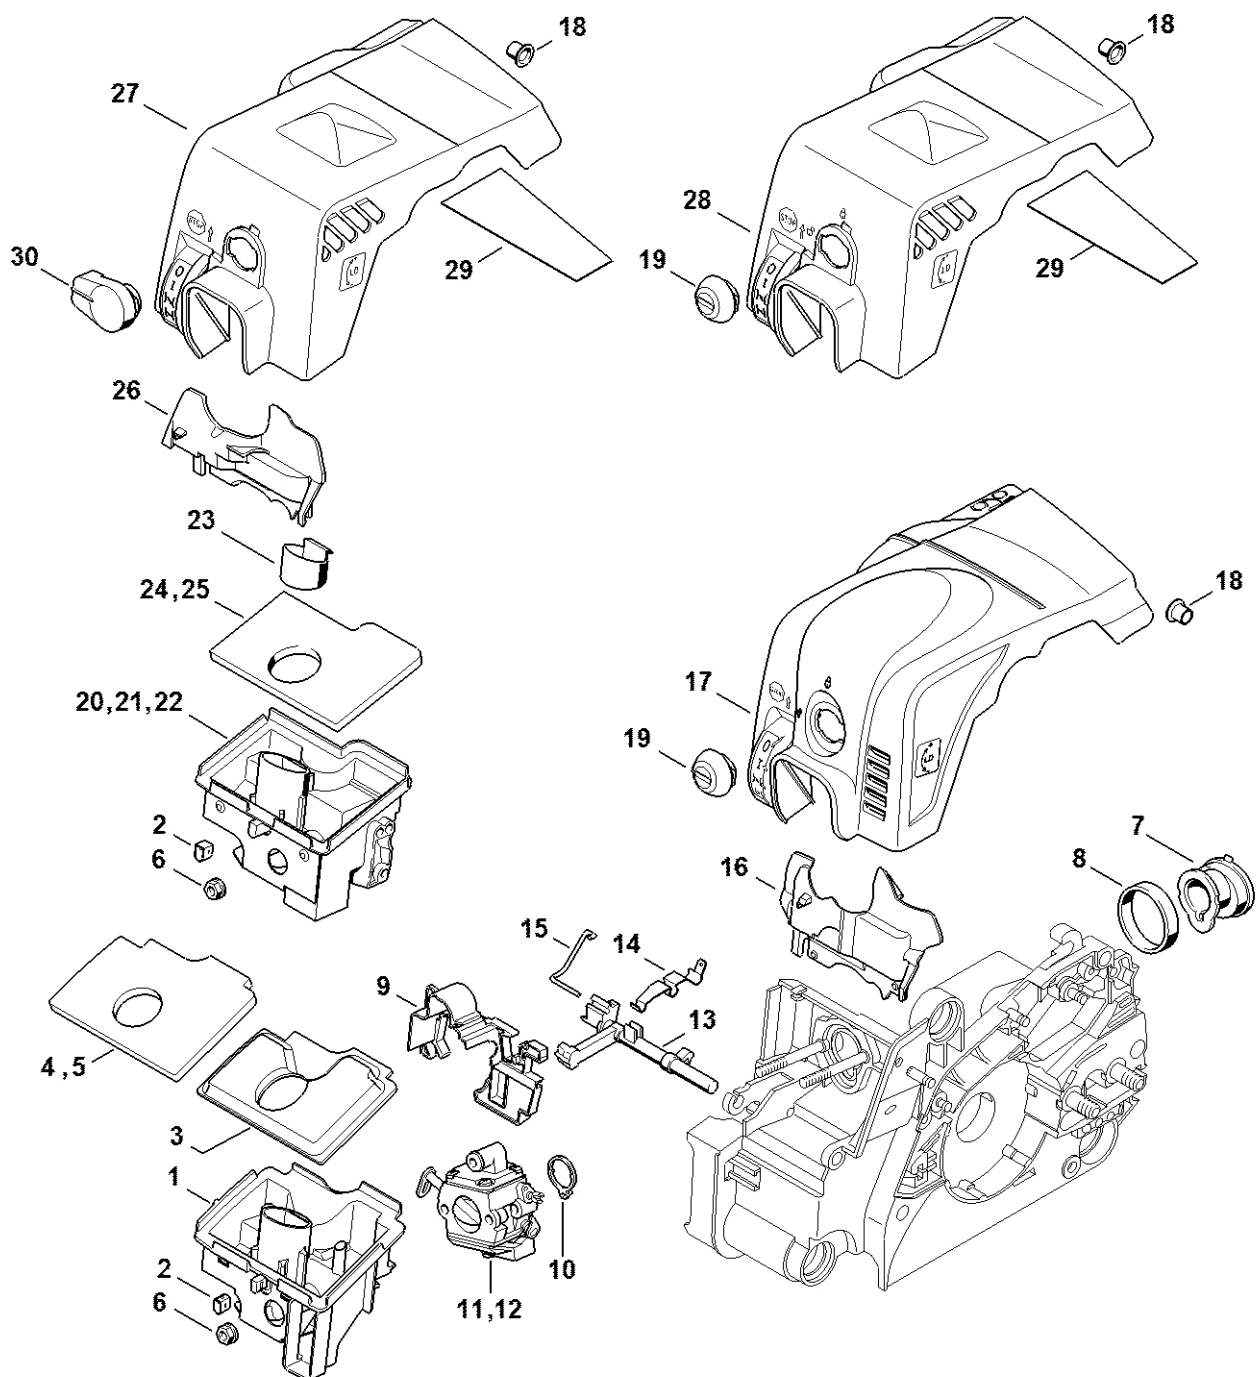

Vzduchový filtr, Kryt

1130-GET-0015-A1

Vzduchový filtr, Kryt

#	Číslo dílu	Popis	Množství	Obsahuje jeden nebo více článků	Poznámky
6	9216 261 0700	Šestihranná matice M5	2		
7	1130 141 2200	Koleno	1		
8	1130 022 2000	Kroužek	1		
10	1130 141 1800	Pouzdro	1		
11	1130 120 0603	Karburátor C1Q-S57H	1		
13	1130 182 0900	Ovládací hřídel	1		
14	1130 442 1602	Spojovací pružina	1		
15	1130 185 2000	Táhlo startovací klapky	1		
18	1130 141 1801	Pouzdro	1		
21	1130 140 2804	Kryt filtru	1	2, 23, 24	
23	1130 141 1101	Vložka	1		
24	1130 124 0800	Plochý filtrační prvek	1		
26	1130 124 3200	Odklonovač vzduchu	1		
27	1130 140 4709	Kryt	1	18, 29, 30	
29	1130 084 8300	Tepelně izolační fólie	1		
30	1130 141 2300	Zámek	1