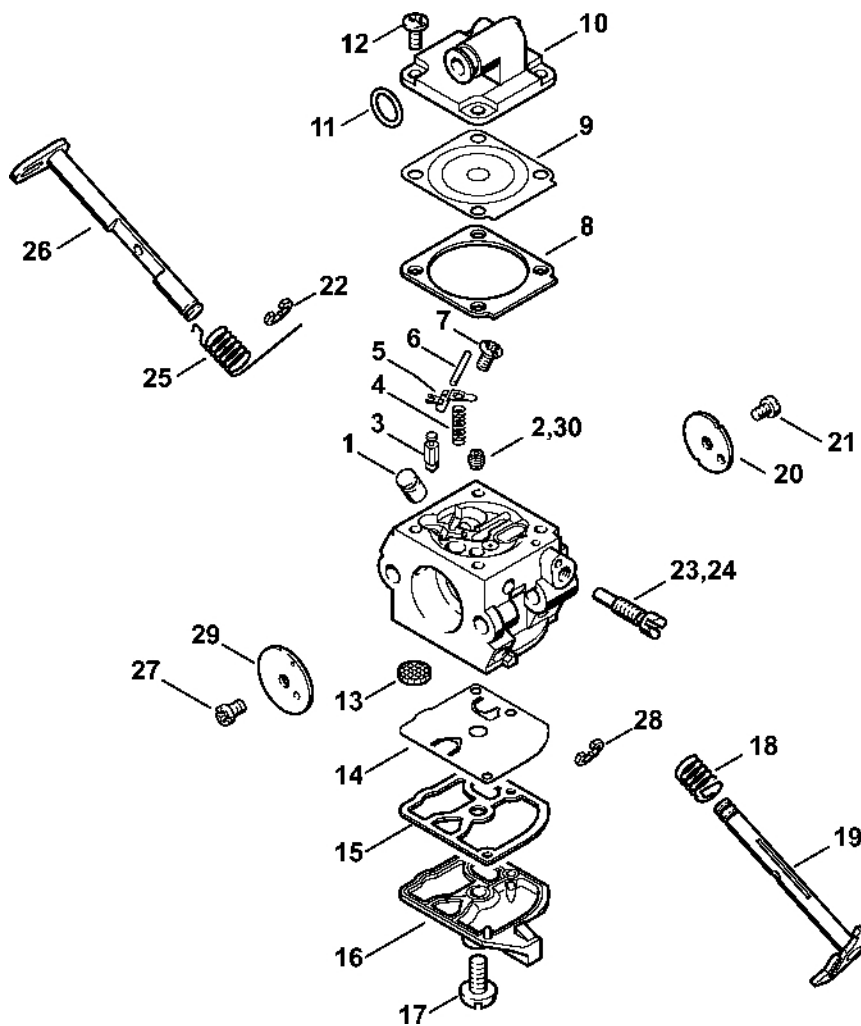

1130-SET-0005-A0

#	Číslo dílu	Popis	Množství	Obsahuje jeden nebo více článků	Poznámky
1	1130 020 1207	Válec s pístem Ø 37 mm	1	2 - 5, 12	
2	1130 030 2000	Píst Ø 37 mm	1	3 - 5	
3	1130 034 3003	Pístní kroužek Ø 37x1,2 mm	2		
4	1130 034 1500	Pístová osa 8x4x25	1		
5	9463 650 0807	Zajišťovací prstenec 8x0,7	2		
6	1132 030 0401	Kliková hřídel	1		
7	9503 003 0312	Kuličkové ložisko s drážkou 6002	2		
8	9638 003 1581	Těsnicí kroužek 15x25x5	2		
9	9639 003 1585	Těsnicí kroužek 15x25x5	2		
10	9468 621 1520	Pojistný kroužek 15x1	1		
11	1130 021 2504	Spodní kryt	1		
12	9075 478 4159	Válcový šroub IS-D5x24	8		
13	0000 400 7000	Svíčka NGK BPMR7A	1		
14	0000 400 7016	Zapalovací svíčka STIHL	1		
15	1110 400 7005	Svíčka Bosch WSR 6 F	1		
16	0783 830 2000	Tuba s těsnicí pastou HT červená	1		

Karburátor C1Q-S57, C1Q-S57, C1Q-S264

207ET012 SC

Karburátor C1Q-S57, C1Q-S57, C1Q-S264

#	Číslo dílu	Popis	Množství	Obsahuje jeden nebo více článků	Poznámky
	1130 120 0603	Karburátor C1Q-S57H	1	1 - 23, 25 - 29	
		Karburátor C1Q-S264C	1	1 - 23, 25 - 29	
		Karburátor C1Q-S57A	1	1 - 22, 24 - 29	
1	1130 121 5401	Tryska s ventilem	1		
2	1130 121 5604	Pevná tryska 0,45	1		
3	Z000 018 Z000	Vstupní tryska	1		
4	1130 122 3001	Pružina	1		
5	1125 121 5000	Páka pro nastavení přívodu	1		
6	1120 121 9200	Osa	1		
7	1120 122 6600	Šrouby s přírubou	1		
8	1130 129 0901	Nastavovací těsnění	1		
9	1130 121 4700	Regulační membrána	1		
10	1130 121 0800	Kryt	1		
11	9646 945 0490	O-kroužek 7x1,5	1		
12	1120 122 6601	Šrouby s přírubou	4		
13	1123 121 7800	Síto	1		
14	1130 121 4800	Membrána čerpadla	1		
15	1130 129 0900	Těsnění čerpadla	1		
16	1130 121 0801	Kryt	1		
17	1120 122 7800	Šroub s polokruhovou hlavou	1		
18	1123 122 3000	Pružina	1		
19	1130 120 7101	Osa škrticí klapky s pákou	1		
20	1130 121 3302	Klapka	1		
21	1120 122 7400	Šrouby s kulatou hlavou	1		
22	1125 122 9001	Pojistný kroužek	1		
23	1130 122 6301	Šroub pro nastavení volnoběžných otáček	1		