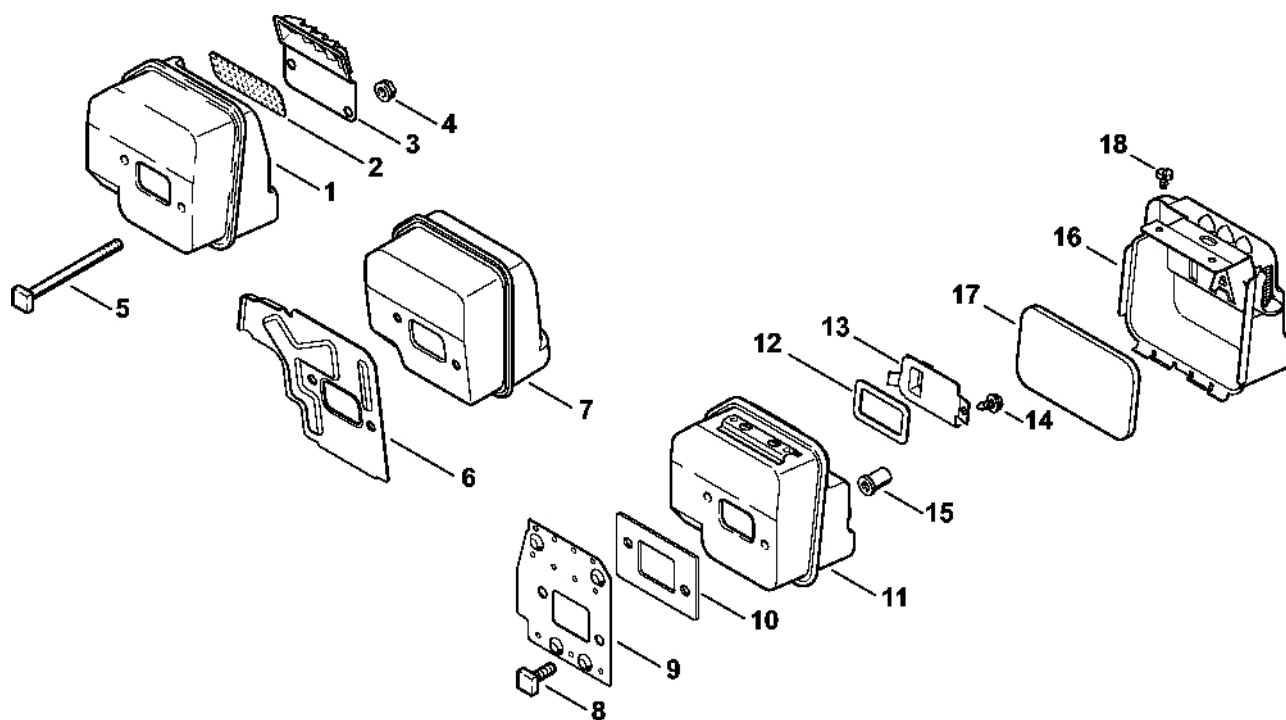

207ET016 SC

#	Číslo dílu	Popis	Množství	Obsahuje jeden nebo více článků	Poznámky
8	0000 148 1200	Šroub M5x15	2		
9	1130 141 3201	Chladicí plech	1		
10	1130 149 0601	Těsnění tlumiče	1		
11	1130 140 0613	Tlumič výfuku	1	16 - 18	
15	0000 148 2000	Matice	2		
16	1130 140 0500	Ochranný rám	1	17	
17	1130 146 9000	Izolující vložka	1		
18	9099 021 0805	Parkerova šroub 4,2x6,5	2