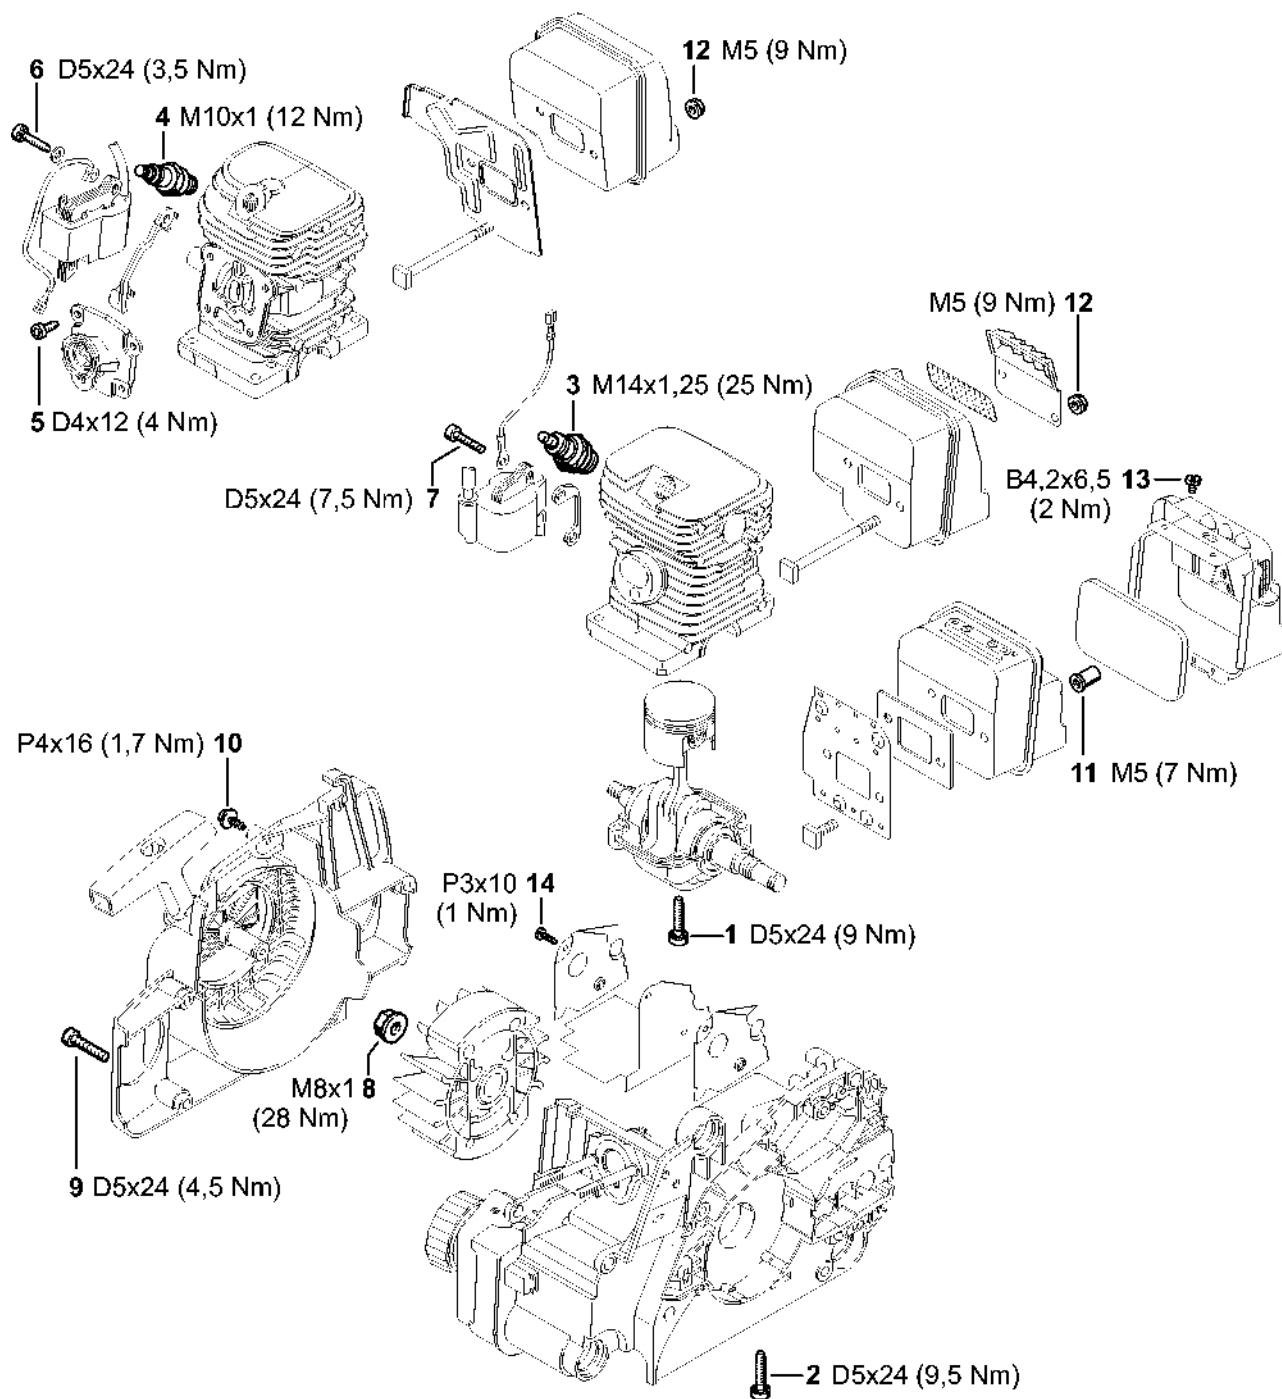

MS 170 C-E

D

Seznam dílů
27.01.2023
Francie,
francouzština

ErgoStart

Katalyzátor

Obsah

Kryt motoru	3	Výsuvný díl	57
Válec	5	Nasazovací díl	59
Tlumič výfuku	7	Montážní nástroj 8	61
Startovací zařízení ErgoStart	9	Otáčecí šroub M8	63
Zapalovací zařízení, systém AV	11	Nástavec 13	65
Ochrana rukou, brzda řetězu	13	Nástavec 19	67
Rychlé napínání řetězu	16	Montážní háček	69
Vzduchový filtr, kryt	18	Pouzdro	71
Karburátor C1Q-S57, C1Q-S57, C1Q-S264	20	Pouzdro	73
Rám rukojeti, nářadí	23	Omezovací lišta	75
Laser 2 v 1	25	Momentový klíč s optickým/akustickým ukazatelem	
Číslo stroje	27	akustickým	77
Smart Connector	29	Momentový klíč	79
Utahovací momenty	31	Momentový klíč s optickým/	
Utáhovací momenty	33	akustickým	81
Svorka	35	Momentový klíč	83
Spojka	37	Svorka (s profily č. 3.1 + 4)	85
Zásuvka	39	Montážní šroub	87
Vodící díl	41	Příruba	89
Těsnicí deska	43	Šroubovák	91
Šroubovák T27x125	45	Montážní stojan	93
Hadice 135 mm	47	Upevňovací deska	95
Nastavovací kalibr	49	Vytahovač	97
Montážní nástroj	51	Montážní nástroj	99
Montážní trubka	53	Kryt	101
Příruba	55	Spojka	103

Utahovací momenty

207ET028 SC

Utahovací momenty

#	Číslo dílu	Popis	Množství	Obsahuje jeden nebo více článků	Poznámky
1	9075 478 4159	Válcový šroub IS-D5x24	4		S nezávitovým ozubením
2	9075 478 4159	Válcový šroub IS-D5x24	4		S nezávitovým ozubením
3	1110 400 7005	Svíčka Bosch WSR 6 F	1		
3	0000 400 7016	Svíčka STIHL	1		
3	0000 400 7000	Svíčka NGK BPMR7A	1		
7	9075 478 4155	Válcový šroub IS-D5x24	2		
8	0000 955 0802	Matice s přírubou M8x1	1		
9	9075 478 4155	Válcový šroub IS-D5x24	3		
10	9104 003 8733	Parkerův šroub P4x16	1		
11	0000 148 2000	Matice	2		
13	9099 021 0805	Parkerův šroub 4,2x6,5	2		
14	9104 003 8600	Parkerův šroub P3x10	2		