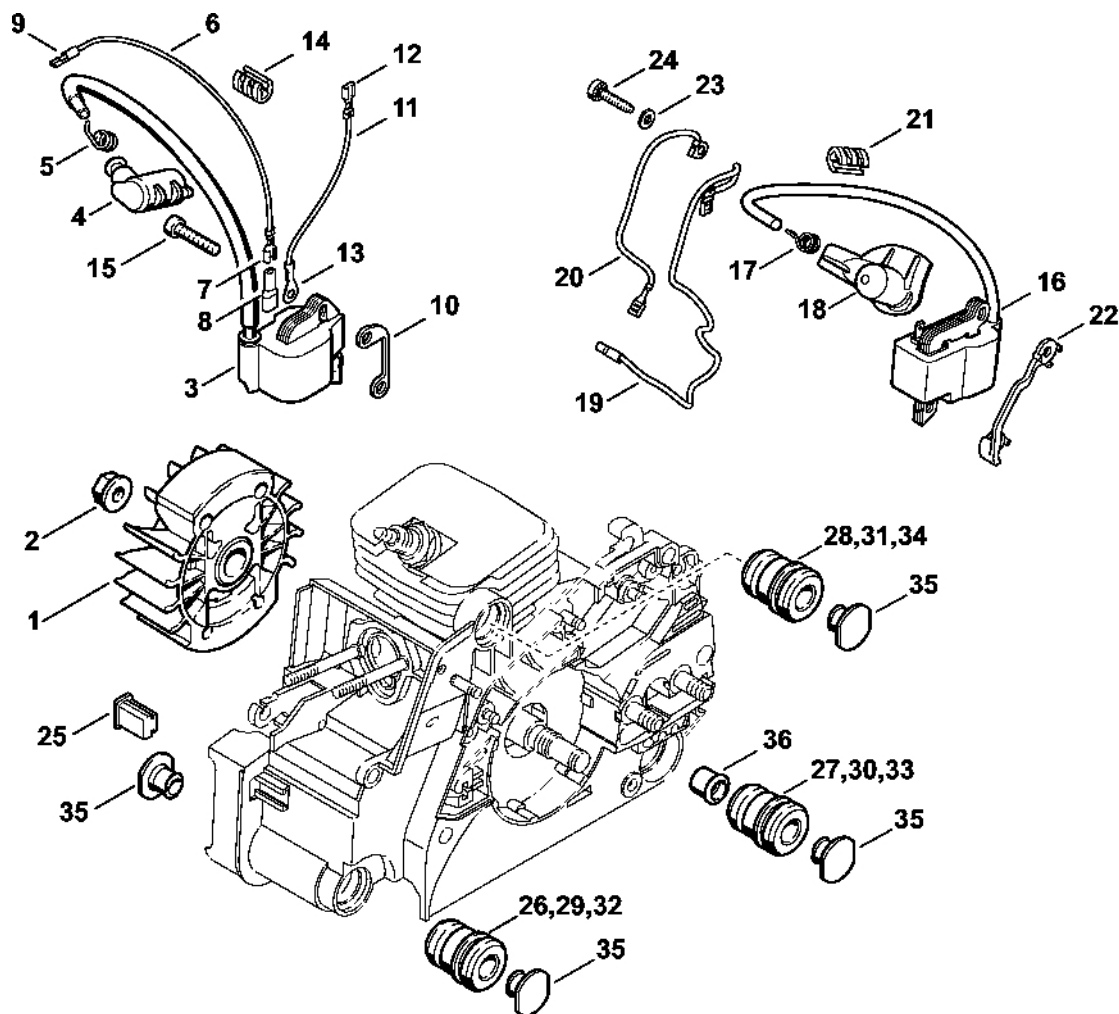

Zapalovací zařízení, systém AV

207ET022 SC

Zapalovací zařízení, systém AV

#	Číslo dílu	Popis	Počet	Obsahuje jeden nebo více článků	Poznámky
1	1130 400 1201	Rotor	1		
2	0000 955 0802	Matice s přírubou M8x1	1		
3	1130 400 1302	Zapalovací modul	1	4, 5	
4	1128 405 1000	Kontakt zapalovacího kabelu	1		
5	0000 998 0604	Ohnutá pružina	1		
6	1130 440 1101	Zkratovací kabel	1	7 - 9	
7		Zásuvný klip 4,8-1	1		
8	0751 030 8467	Pouzdro	1		
9	0751 030 8490	Kruhový klip 3,5	1		
10	1130 405 8000	Izolující díl	1		
11	1130 440 2201	Hliníkový kabel 125 mm	1	12, 13	
12	0751 030 8953	Zásuvný klip 4,8-1	1		
13	0751 030 8969	Kabelová svorka A5-1,5	1		
14	1130 448 1201	Kabelová spona	1		
15	9075 478 4155	Válcový šroub IS-D5x24	2		
25	1130 791 5900	Zarážka	1		
		Normální systém AV:	1		
		Tvrký systém AV:	1		
		Systém AV ErgoStart:	1		
32	1123 791 2800	Kroužkový doraz	1		
33	1123 791 2800	Kroužkový doraz	1		
34	1130 791 2801	Kroužkový doraz	1		
35	1123 791 7300	Zátka	5		
36	1123 791 7305	Zátka	1