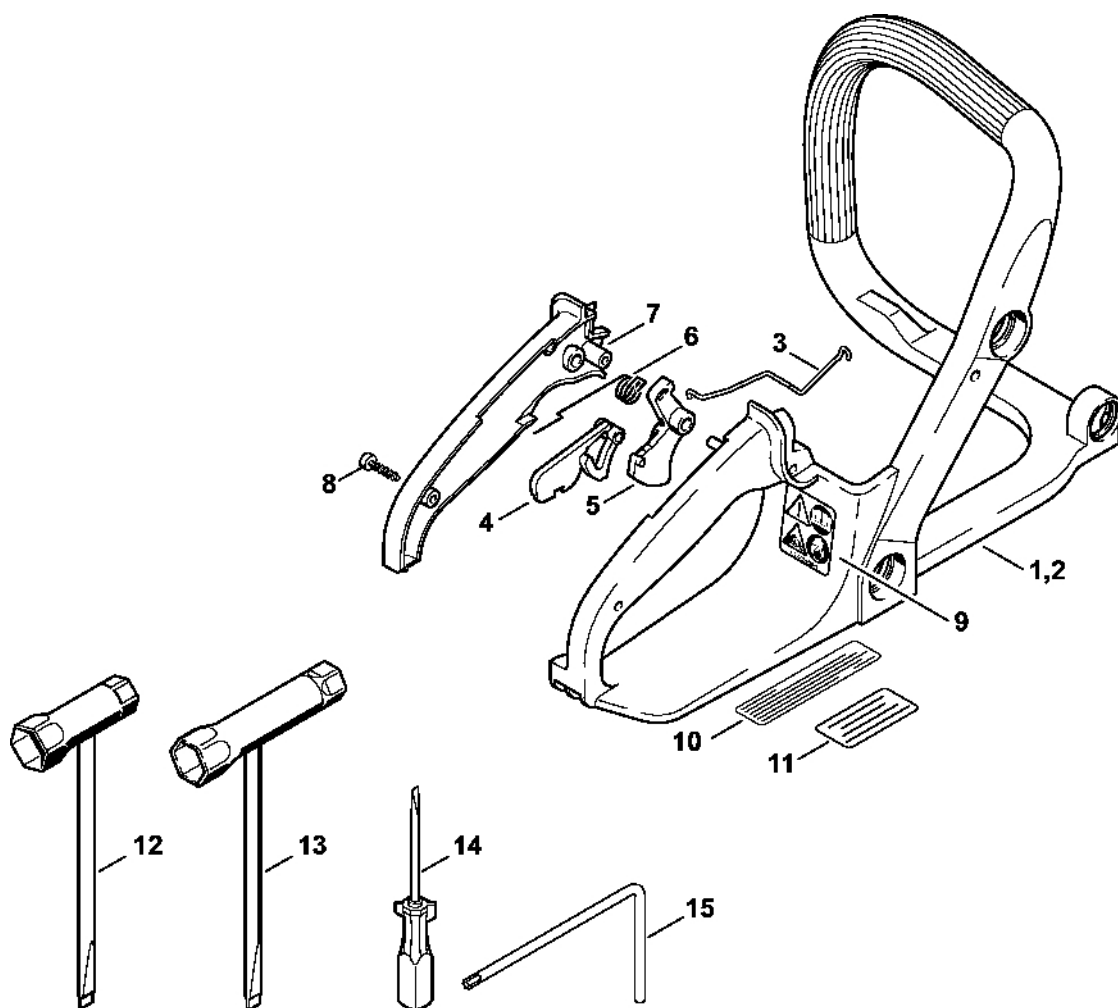

Rám rukojeti, Nářadí

1193-GET-0011-40

Rám rukojeti, Nářadí

#	Číslo dílu	Popis	Množství	Obsahuje jeden nebo více článků	Poznámky
2	1130 791 4903	Rám rukojeti	1		
3	1130 182 1502	Plynové táhlo	1		
4	1130 182 0800	Zarážková páka	1		
5	1130 182 1002	Páčka plynu	1		
6	1117 182 4500	Ohnutá pružina	1		
7	1130 791 0601	Držák rukojeti	1		
8	9074 478 3075	Válcový šroub IS-P4x19	2		
9	0000 967 7250	Výstražný piktogram MS	1		
12	1129 890 3401	Víceúčelový klíč	1		
14	0000 890 2300	Šroubovák	1		
15	0812 370 1000	Šroubovák T27x120x70	1