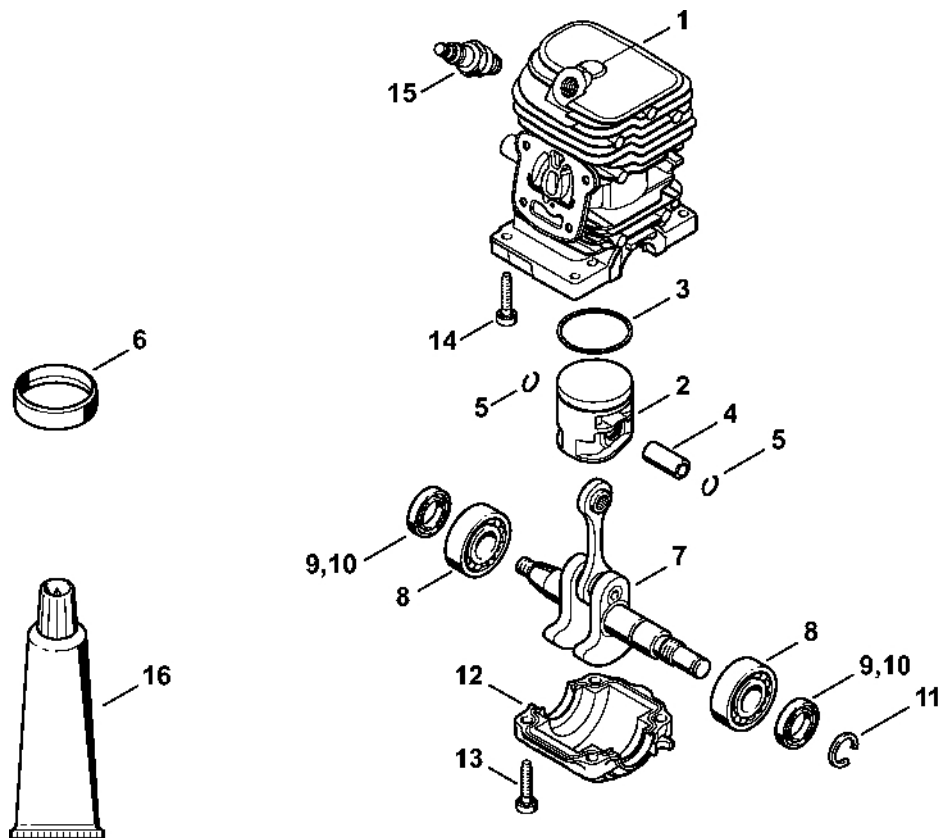

Válec 2-MIX

207ET034 SC

Válec 2-MIX

#	Číslo dílu	Popis	Množství	Obsahuje jeden nebo více článků	Poznámky
1	1130 020 1212	Válec s pístem Ø 37 mm	1	2 - 6, 13	
2	1130 030 2014	Píst Ø 37 mm	1	3 - 6	
3	1130 034 3007	Pístní kroužek Ø 37x1,2 mm	1	6	
4	1139 034 1500	Osa pístu 10x6,5x23	1		
5	9463 650 1000	Zajišťovací prstenec 10	2		
6	1130 893 2601	Svorka	1		
7	1132 030 0402	Klíková hřídel	1		
8	9503 003 0312	Kuličkové ložisko s drážkou 6002	2		
9	9638 003 1581	Těsnicí kroužek 15x25x5	2		
10	9639 003 1585	Těsnicí kroužek 15x25x5	2		
11	9468 621 1520	Pojistný kroužek 15x1	1		
12	1130 021 2502	Spodní kryt	1		
13	9075 478 4159	Válcový šroub IS-D5x24	4		
14	9075 478 4159	Válcový šroub IS-D5x24	4		
15	0000 400 7011	Svíčka NGK CMR6H	1		
16	0783 830 2000	Tuba s těsnicí pastou HT červená	1