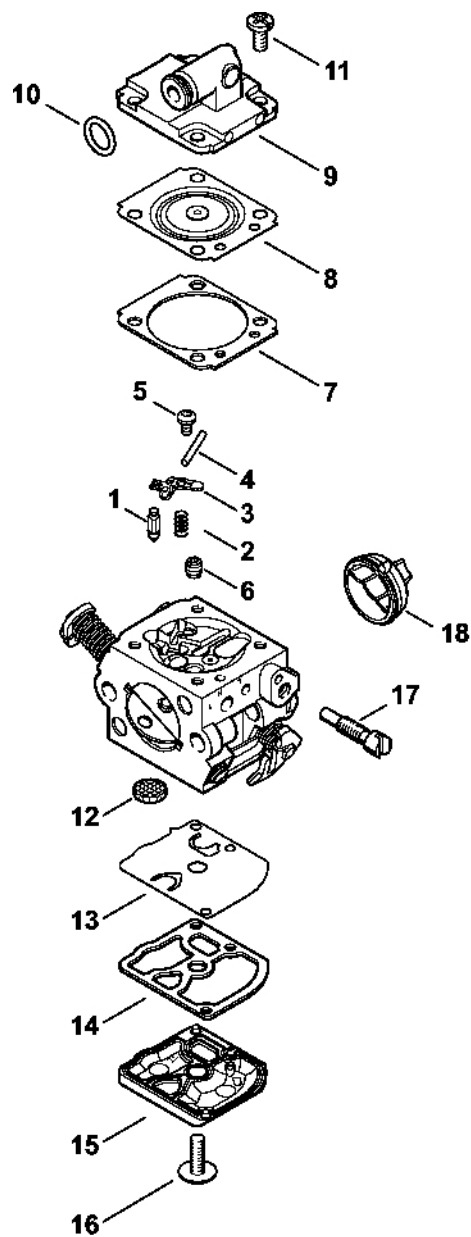

Karburátor C1Q-S237 2-MIX

207ET020 SC

Karburátor C1Q-S237 2-MIX

#	Číslo dílu	Popis	Množství	Obsahuje jeden nebo více článků	Poznámky
	1130 120 0610	Karburátor C1Q-S237C (1130/10)	1	1 - 18	
1	Z000 018 Z000	Vstupní tryska	1		
2	1120 122 3004	Pružina	1		
3	1125 121 5000	Páka pro nastavení přívodu	1		
4	1120 121 9200	Osa	1		
5	0000 122 7101	Šroub	1		
6	1130 121 5601	Pevná tryska 0,44	1		
7	1145 129 0900	Nastavovací těsnění	1		
8	1130 121 4701	Regulační membrána	1		
9	1130 121 0802	Kryt	1		
10	9646 945 0490	O-kroužek 7x1,5	1		
11	1120 122 6601	Šroub s podložkou	4		
12	1123 121 7800	Síto	1		
13	1129 121 4800	Membrána čerpadla	1		
14	1123 129 0905	Těsnění čerpadla	1		
15	1130 125 0200	Kryt čerpadla	1		
16	1120 122 7800	Šroub s frézovanou hlavou	1		
17	1130 122 6301	Šroub pro nastavení volnoběžných otáček	1		
18	1130 141 1804	Pouzdro	1		
	1130 007 1700	Sada dílů karburátoru	1	7, 8, 13, 14