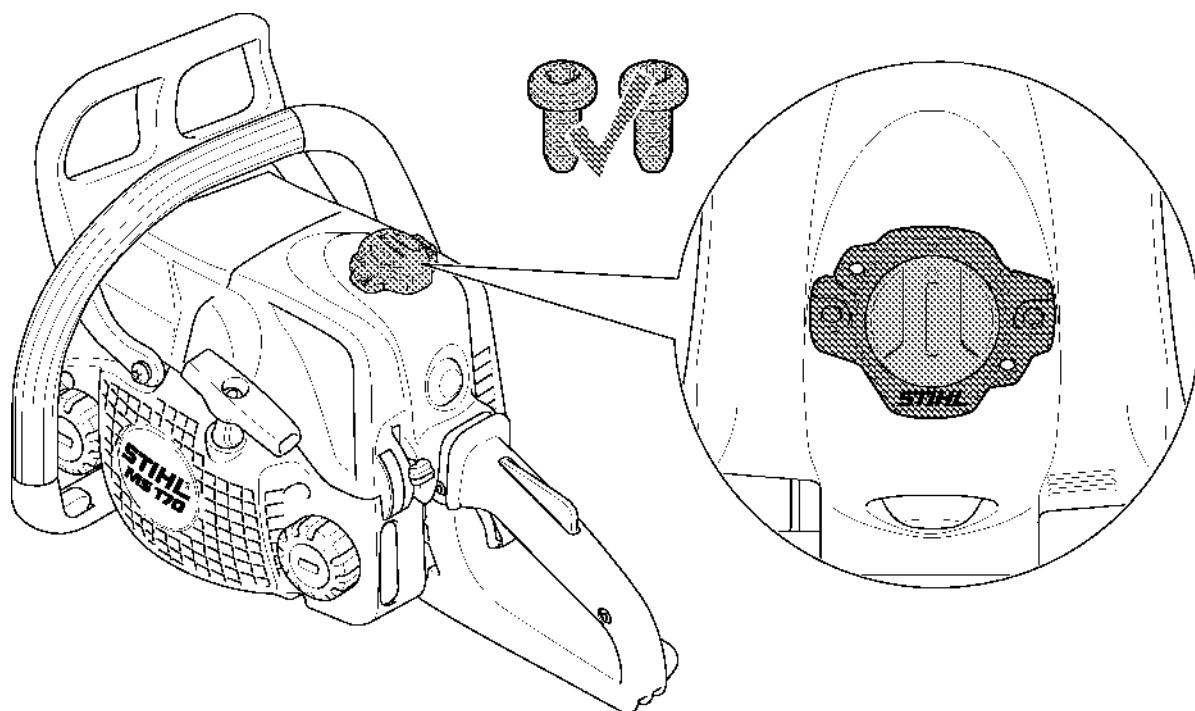

Smart Connector