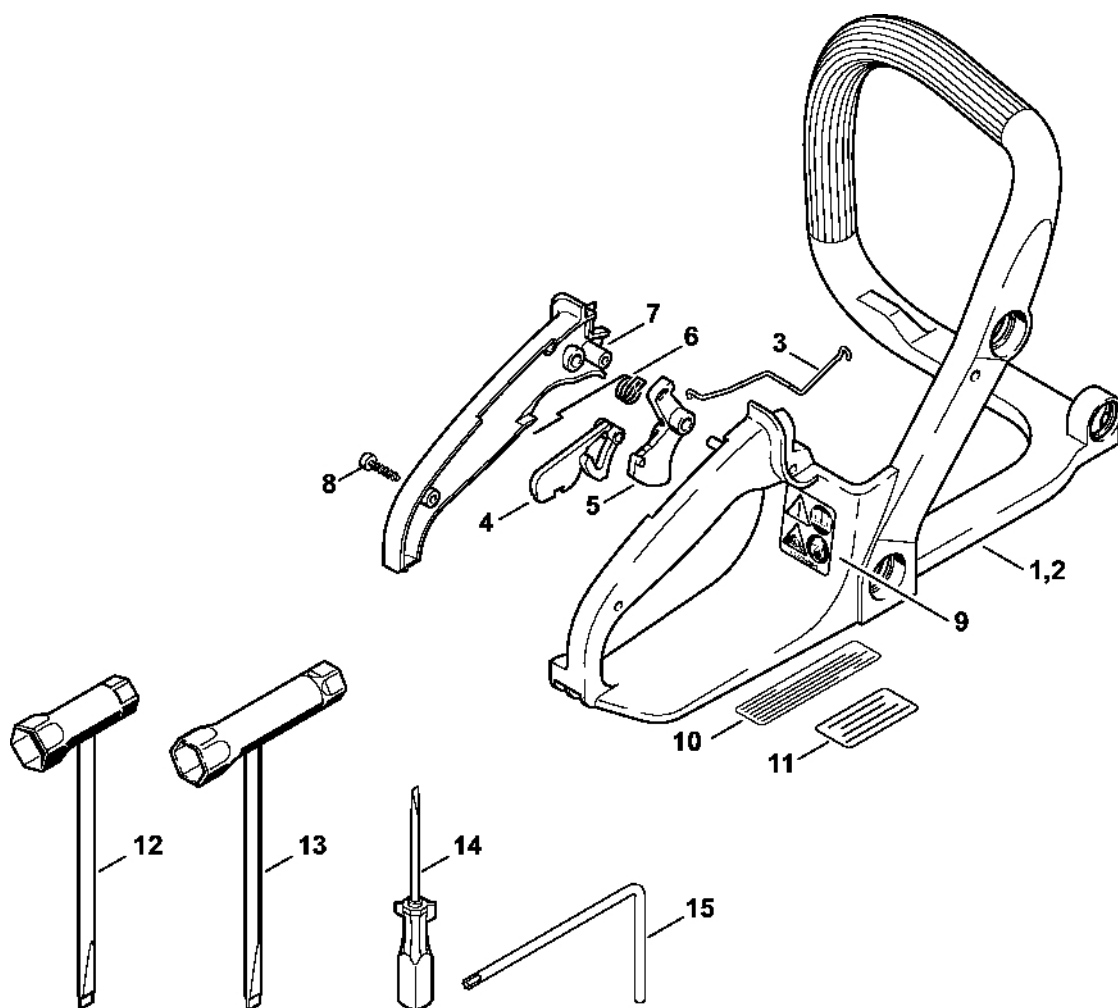

Rám rukojeti, Nářadí

1193-GET-0011-A0

Rám rukojeti, Nářadí

#	Číslo dílu	Popis	Množství	Obsahuje jeden nebo více článků	Poznámky
1	1130 791 4901	Rám rukojeti	1		
3	1130 182 1502	Plynové táhlo	1		
4	1130 182 0800	Zarážková páka	1		
5	1130 182 1002	Páčka plynu	1		
6	1117 182 4500	Ohnutá pružina	1		
7	1130 791 0601	Držák rukojeti	1		
8	9074 478 3075	Válcový šroub IS-P4x19	2		
9	0000 967 7250	Výstražný piktogram MS	1		
13	0000 890 3400	Víceúčelový klíč	1		
14	0000 890 2300	Šroubovák	1		
15	0812 370 1000	Šroubovák T27x120x70	1