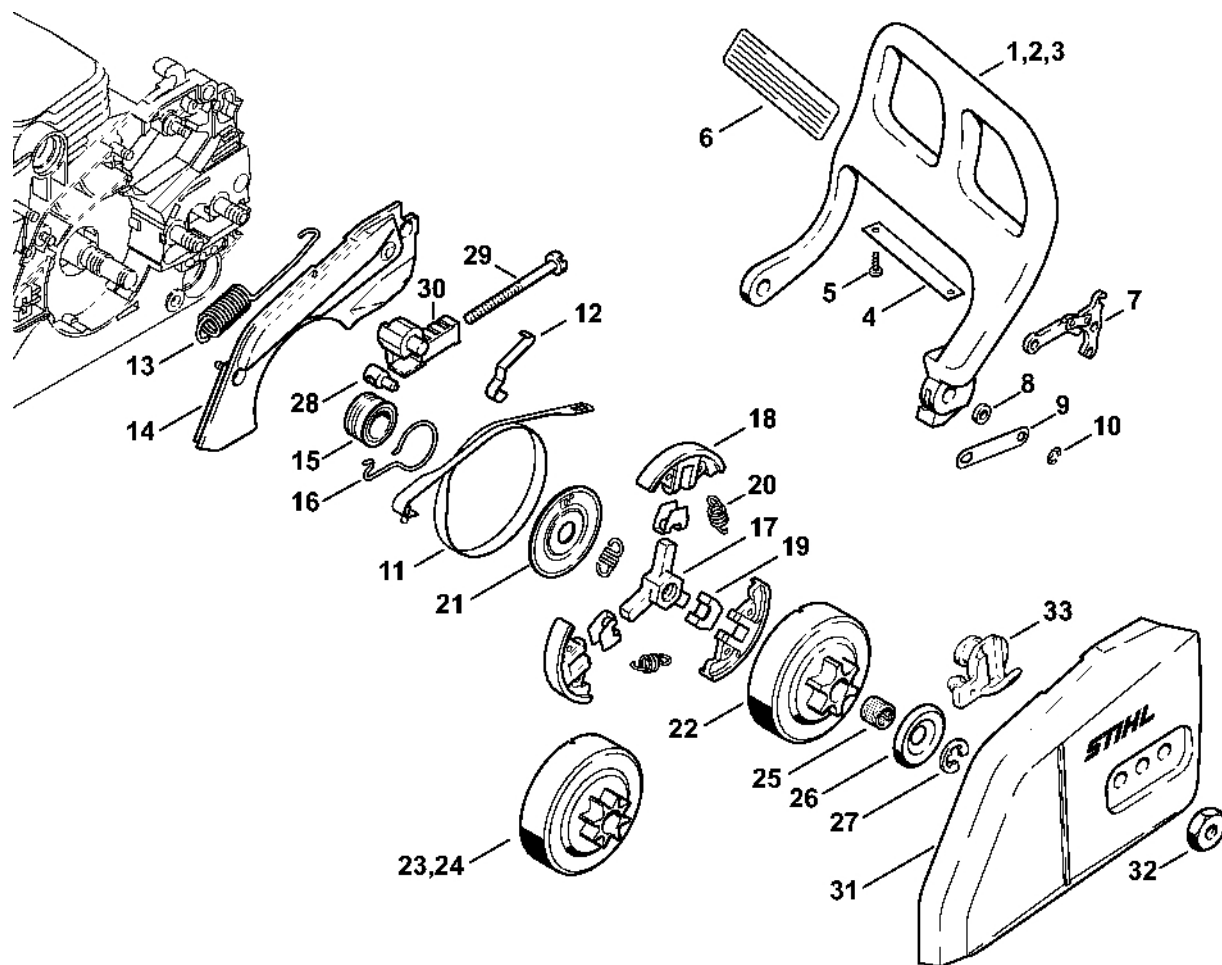

Chráníč rukou, brzda řetězu

1130-GET-0006-A0

Chráníč rukou, brzda řetězu

#	Číslo dílu	Popis	Množství	Obsahuje jeden nebo více článků	Poznámky
1	1130 792 9100	Chráníč rukou	1		
7	1128 160 5000	Páka	1		
8	0000 958 0521	Podložka	1		
9	1123 162 5800	Upevňovací příruba	1		
10	9460 624 0400	Zajišťovací kroužek 4	1		
11	1123 160 5400	Brzdová objímka	1		
12	1123 162 7800	Listová pružina	1		
13	1123 162 7900	Napínací pružina	1		
14	1130 021 1100	Víko	1		
15	1123 640 7102	Šnek	1	16	
16	1123 647 2400	Pružina	1		
17	1123 160 2050	Spojka	1	18 - 21	
18	1129 162 0800	Závaží	3		
19	1127 162 3000	Upevňovací díl	3		
20	0000 997 5515	Napínací pružina	3		
21	1121 162 1001	Krycí podložka	1		
22	1123 640 2003	Ozubené kolo 3/8"P 6 zubů	1		
23	1123 640 2007	Ozubené kolo 1/4" 8D	1		
25	9512 933 2260	Jehličková klec 10x13x10	1		
26	0000 958 1022	Podložka Ø 27 mm	1		
27	9460 624 0801	Zajišťovací kroužek 8x1,3	1		
28	1120 664 1500	Napínací matice	1		
29	1123 664 1605	Napínací šroub	1		
30	1123 664 2205	Krytka	1		
31	1123 640 1705	Kryt ozubeného kola	1		
32	0000 955 0801	Šestihranná matice M8	2