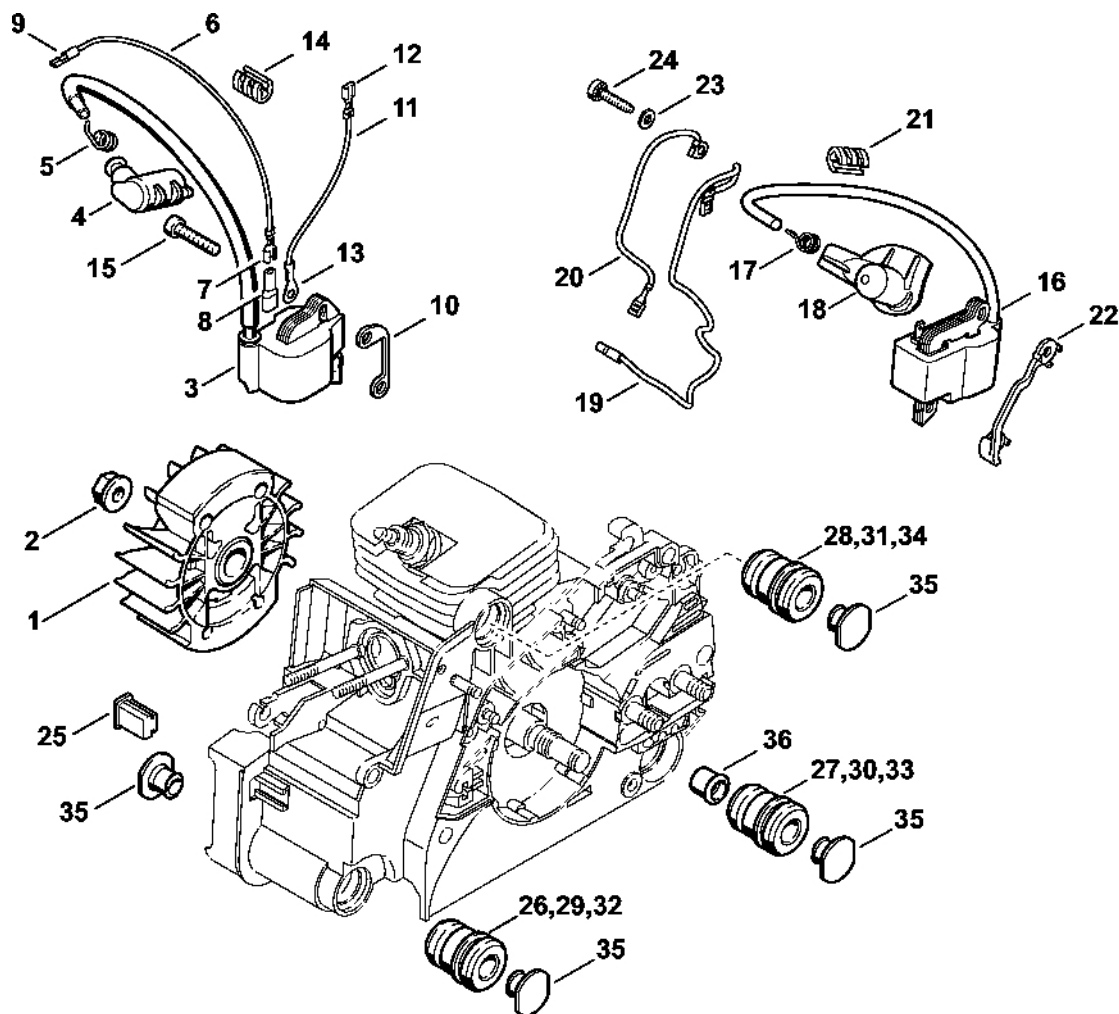

Zapalovací zařízení, systém AV

207ET022 SC

Zapalovací zařízení, systém AV

#	Číslo dílu	Popis	Množství	Obsahuje jeden nebo více článků	Poznámky
1	1130 400 1201	Rotor	1		
2	0000 955 0802	Matice s přírubou M8x1	1		
16	1130 400 1308	Zapalovací modul	1	17, 18	
17	0000 998 0604	Ohnutá pružina	1		
18	1130 405 1001	Kontakt zapalovacího kabelu	1		
19	1130 440 1102	Zkratovací kabel	1		
20	1130 440 2203	Zemní kabel	1		
21	1130 448 1201	Kabelová spona	1		
22	1130 405 8004	Izolující díl	1		
23	9291 021 0100	Podložka 4,3	2		
24	9075 478 3022	Válcový šroub IS-D4x20	2		
25	1130 791 5900	Zarážka	1		
		Normální systém AV:	1		
26	1123 791 2800	Kroužkový doraz	1		
27	1123 791 2800	Kroužkový doraz	1		
28	1123 791 2800	Kroužkový doraz	1		
		Tvrký AV systém:	1		
35	1123 791 7300	Zátka	5		
36	1123 791 7305	Zátka	1