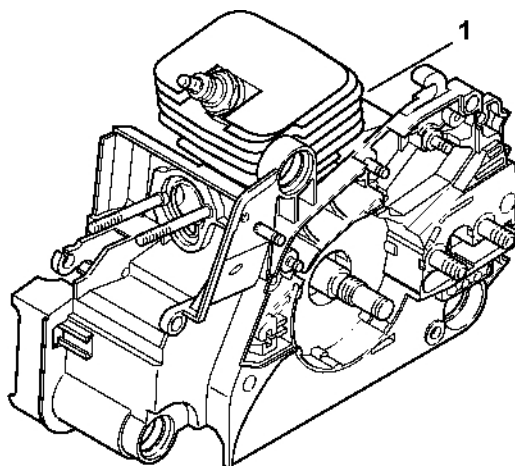

Laser 2 v 1

#	Číslo dílu	Popis	Množství	Obsahuje jeden nebo více článků	Poznámky
1	0000 400 0200	Laser	1	2 - 5	
2	0000 430 9900	Spodní polovina krytu	1	3	
3	0000 967 7307	Výstražný piktogram	1		
4	9074 478 2967	Válcový šroub IS-P4x10	2		
5	0000 491 0100	Pytel	1		
6	1130 791 5400	Podpora	1		

206ET006 SC