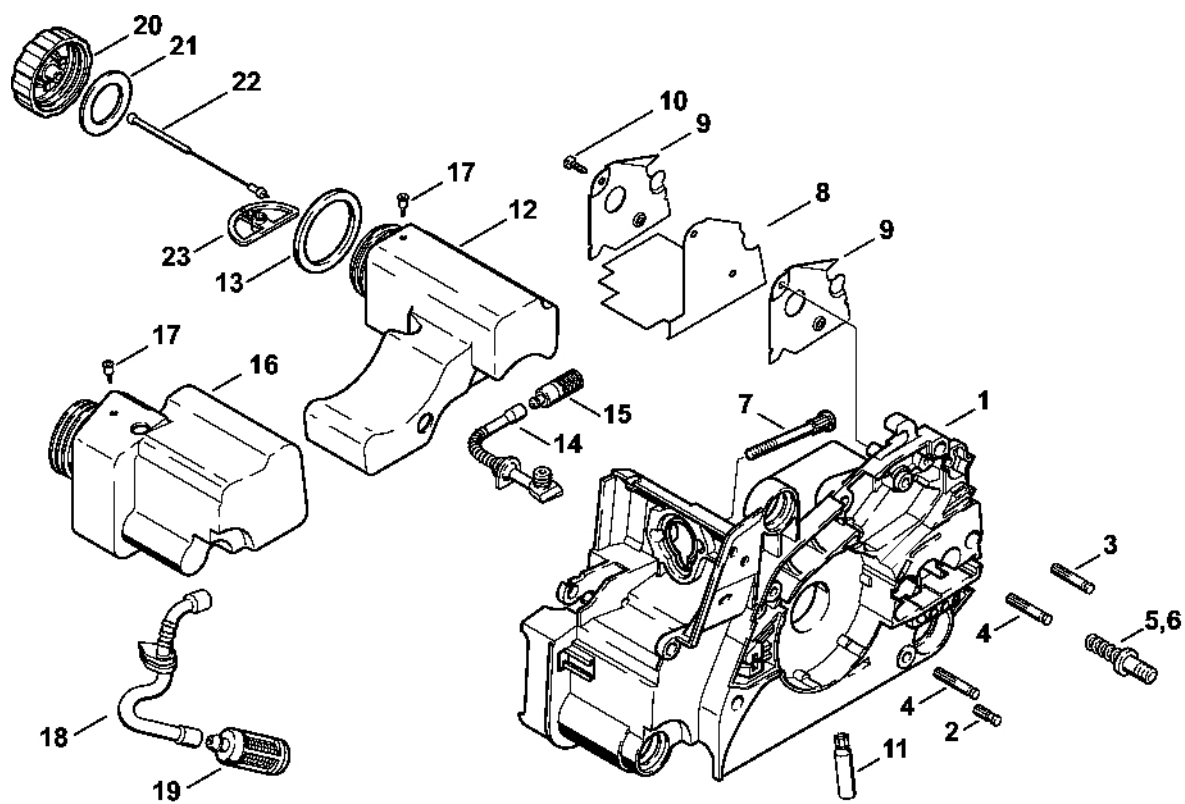

Kryt motoru

207ET025 SC

Kryt motoru

#	Číslo dílu	Popis	Množství	Obsahuje jeden nebo více článků	Poznámky
1	1130 020 3033	Kryt motoru	1	2 - 5, 7 - 11	
2	1120 162 5200	Šroub	1		
3	1123 162 5200	Šroub	1		
4	1123 162 5205	Šroub	2		
5	1123 664 2400	Šroub s přírubou	2		
6	1123 664 2405	Šroub s přírubou D9/M8	2		
7	1130 122 6601	Šroub s přírubou	2		
11	1123 640 3200	Olejové čerpadlo 0,55	1		
12	1130 350 4400	Olejová nádrž	1	13 - 15, 17	
13	0000 359 1241	Těsnicí kroužek	1		
14	1130 647 9400	Hadice	1		
15	1123 640 3800	Sací filtr	1		
16	1130 350 0412	Palivová nádrž	1	17, 18	
17	0747 313 6810	Ventil	2		
18	1130 358 7701	Hadice	1		
19	0000 350 3500	Sací filtr	1		
20	1130 350 0500	Zátka nádrže	2	21 - 23	
21	0000 359 1240	Těsnicí kroužek	2		
22	0000 350 0905	Lano	2		
23	0000 353 0605	Hák	2