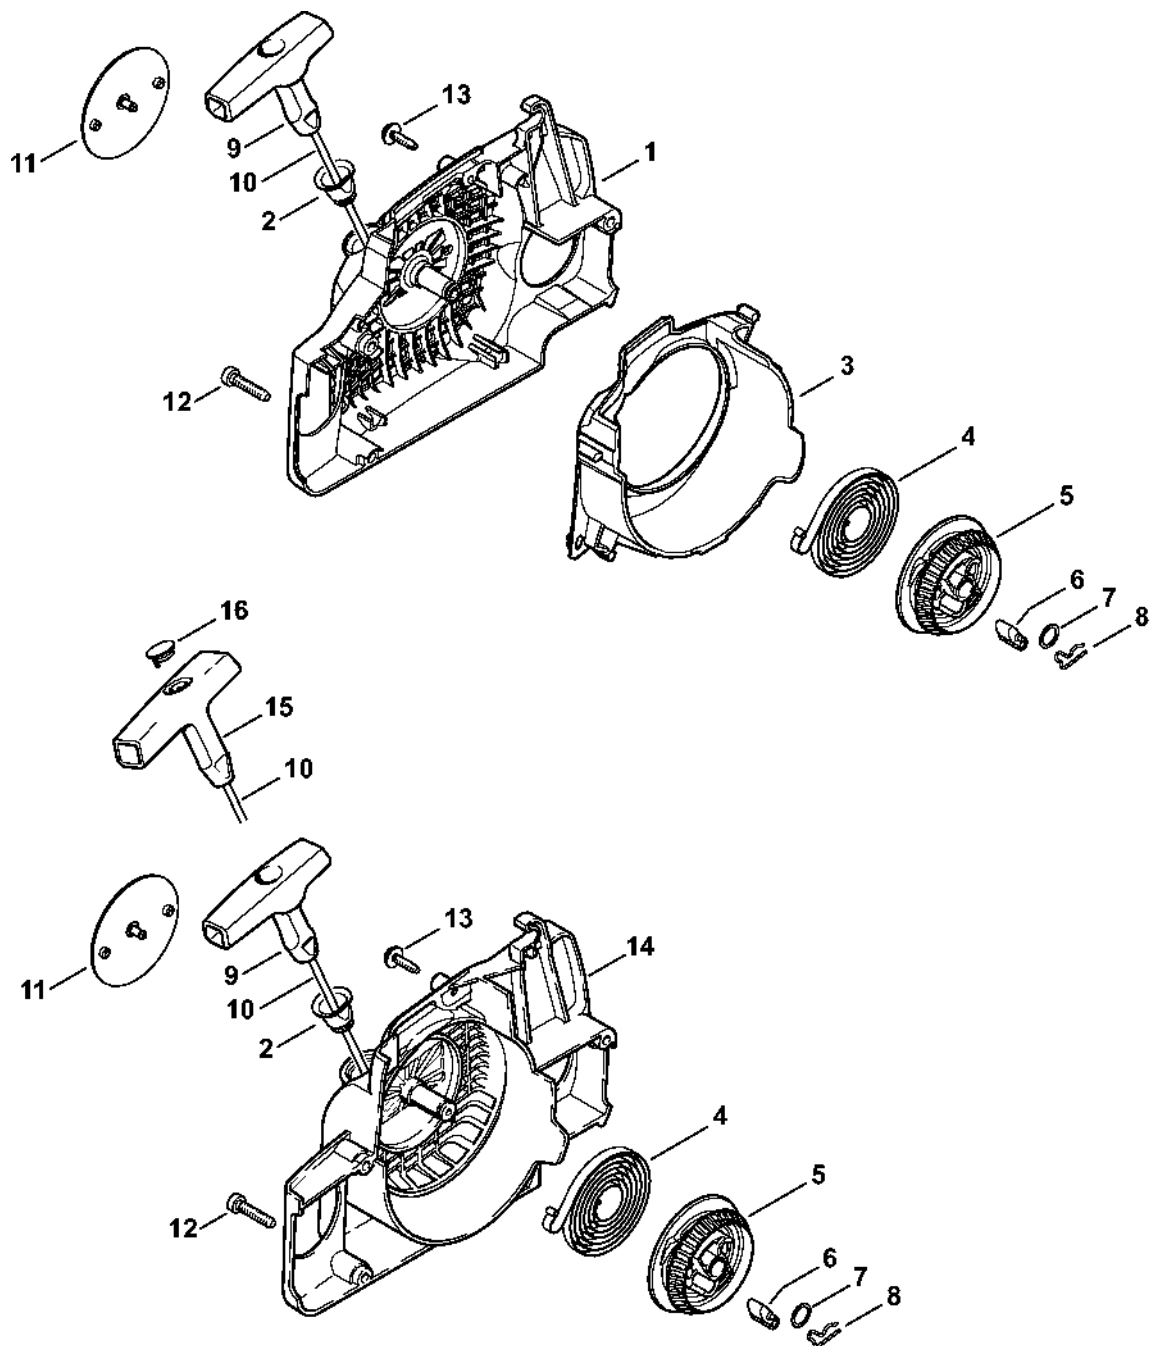

Odpalovací zařízení

207ET032-SC

Odpalovací zařízení

#	Číslo dílu	Popis	Množství	Obsahuje jeden nebo více článků	Poznámky
	1130 080 2110	Kryt ventilátoru se startérem	1	1 - 11	
1	1130 080 1807	Kryt ventilátoru	1	2	
2	1110 084 9102	Pouzdro	1		
3	1130 084 7801	Segment	1		
4	1129 190 0601	Vratná pružina	1		
5	1123 195 0400	Kladka	1		
6	1125 195 7200	Ráčna	1		
7	0000 958 0923	Podložka	1		
8	1118 195 3500	Pružina	1		
9	1121 195 3400	Rukojeť	1		
10	0000 195 8200	Startovací kabel Ø 3x800 mm	1		
11	1130 967 1504	Identifikační štítek MS 170	1		
12	9075 478 4155	Válcový šroub IS-D5x24	3		
13	9104 003 8733	Parkerův šroub P4x16	1		
15	0000 190 3402	Rukojeť ElastoStart Ø 3 mm	1	10, 16	
16	0000 195 7001	Krytka	1