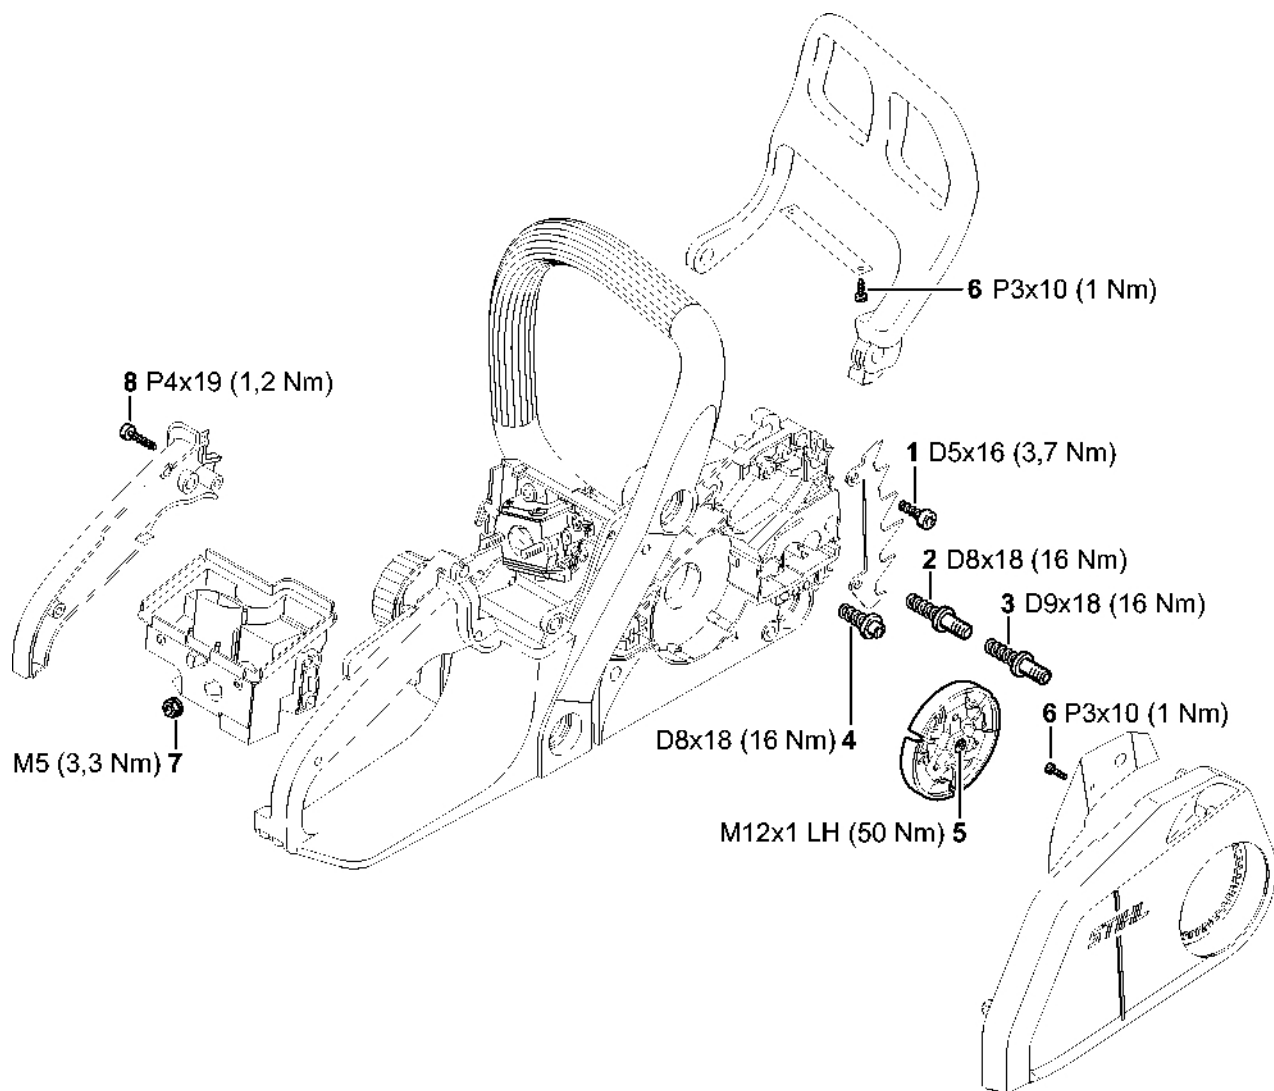

Utahovací momenty

1130-GET-0001-A0

Utahovací momenty

#	Číslo dílu	Popis	Množství	Obsahuje jeden nebo více článků	Poznámky
1	9075 478 4115	Válcový šroub IS-D5x16	2		
2	1123 664 2400	Šrouby s přírubou	2		
3	1123 664 2405	Šroub s přírubou D9/M8	2		
4	1123 664 2402	Šroub s přírubou	1		
5	1123 160 2050	Spojka	1		
6	9104 003 8600	Parkerův šroub P3x10	1		
7	9216 261 0700	Šestihranná matice M5	2		
8	9074 478 3075	Válcový šroub IS-P4x19	2