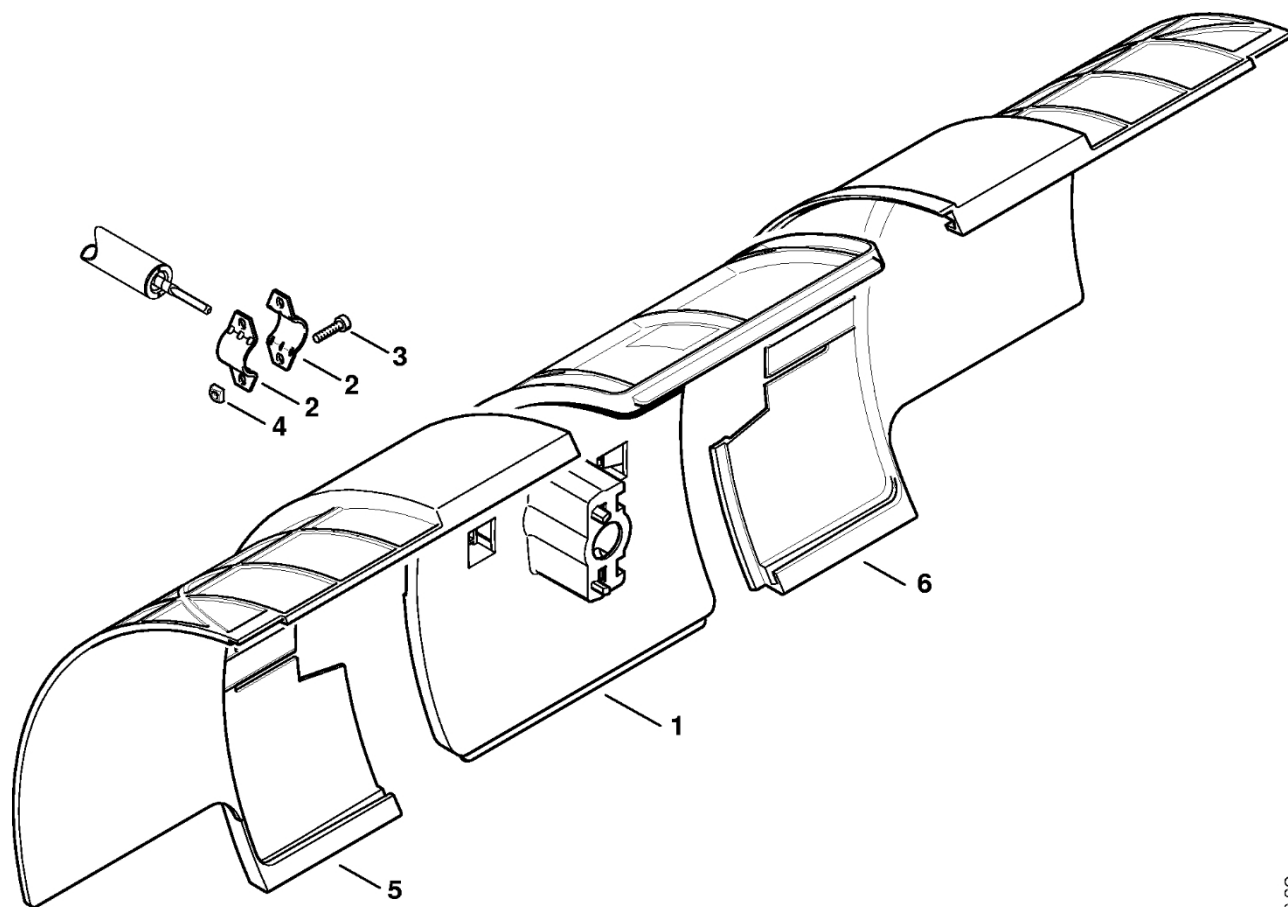

Ochranný kry

227ET036 SC

Ochranný kry

#	Číslo dílu	Popis	Množství	Obsahuje jeden nebo více článků	Poznámky
	4601 710 8103	Ochranný kryt	1	1-6	
1		Ochranný kryt	1		
2	4123 791 7400	Upevňovací příruba	2		
3	9022 341 1270	Válcový šroub IS-M6x14	2		
4	9222 068 0900	Čtyřhranná matice M6	2		
5		Závěsná deska	1		
6		Zástěra	1