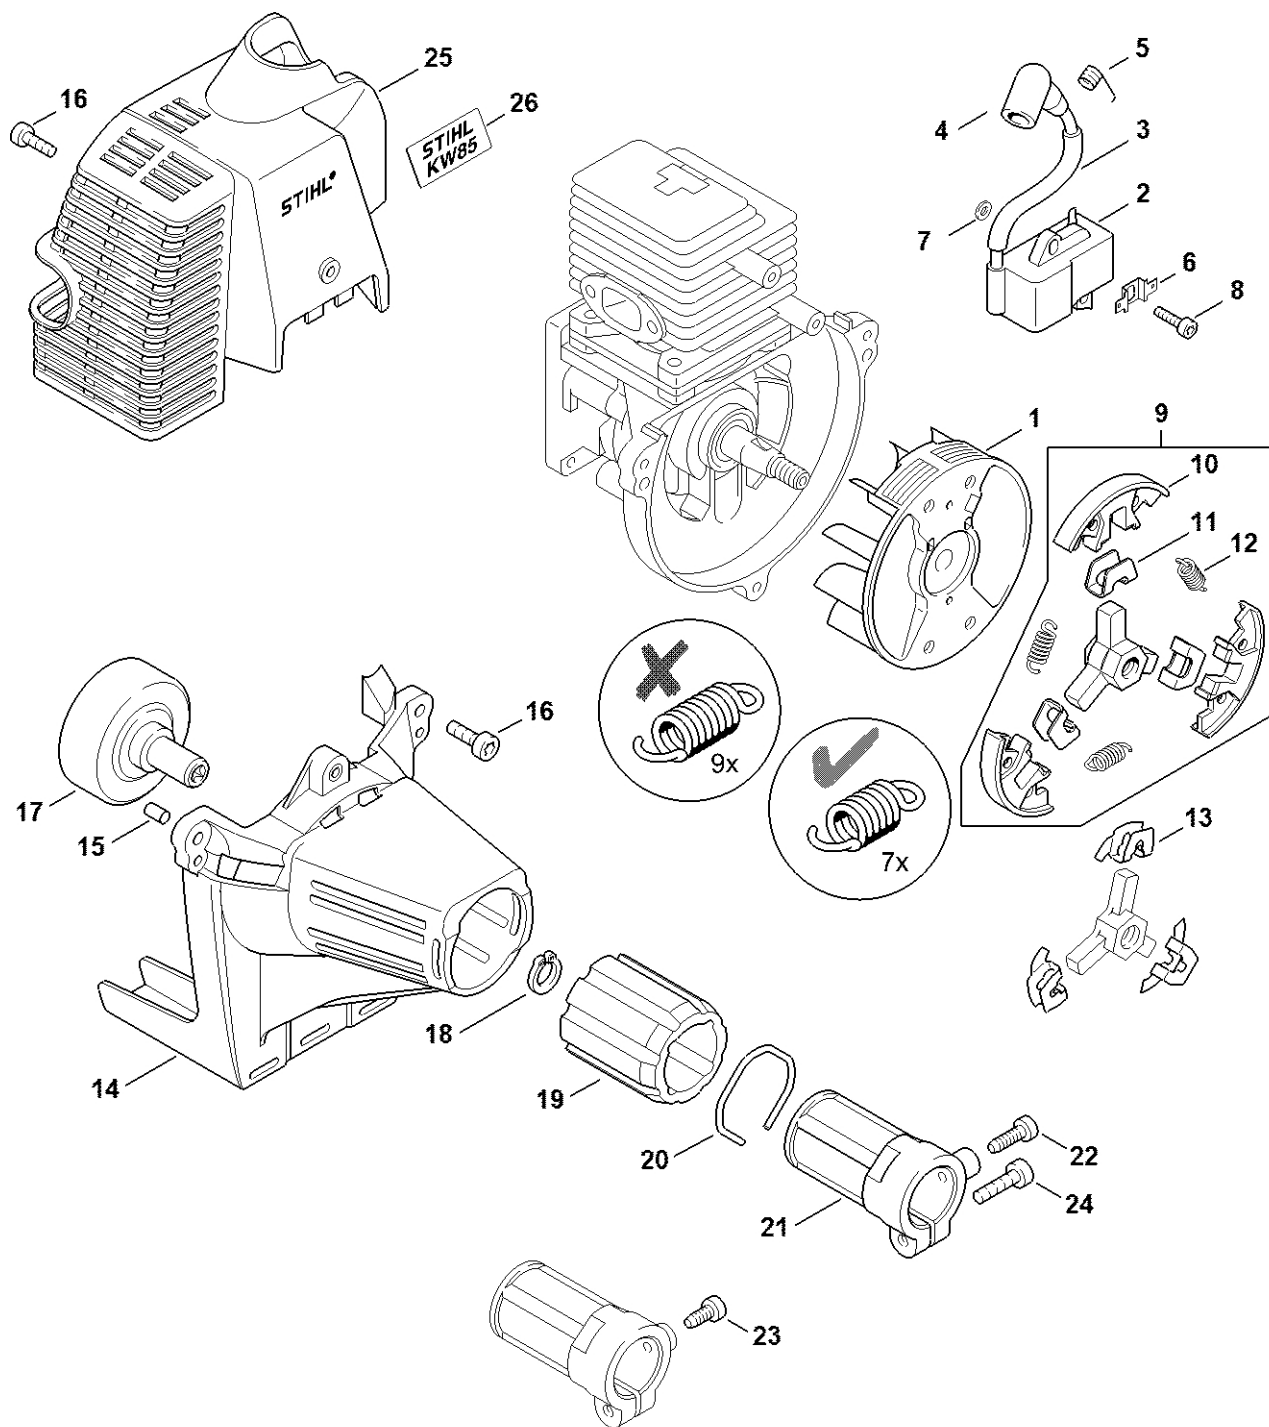

Zapalovací zařízení, spojka

4802-GET-0000-A2

Zapalovací zařízení, spojka

#	Číslo dílu	Popis	Množství	Obsahuje jeden nebo více článků	Poznámky
1	4137 400 1200	Rotor	1		
2	4137 400 1350	Zapalovací modul	1	3 - 5	
3	4137 442 0400	Izolující plášť	1		
4	1106 405 1000	Kontakt zapalovacího kabelu	1		
5	0000 998 0606	Ohnutá pružina	1		
6	4137 405 1600	Zásuvný konektor	1		
7	4137 404 9300	Podložka	2		
8	9022 371 0710	Válcový šroub IS-M4x20	2		
9	4137 160 2004	Spojka	1	10 - 12	
10	4137 162 0800	Závaží	3		
11	1127 162 3000	Upevňovací díl	3		
12	0000 997 5515	Napínací pružina	3		
13	1121 162 3000	Upevňovací díl	3		
14	4137 080 1800	Kryt ventilátoru	1	15	
15	9991 003 5087	Pouzdro 7,5x6,8	3		
16	9022 341 0980	Válcový šroub IS-M5x16	5		
17	4137 160 2900	Spojková skříň	1		
18	9455 621 1130	Pojistný kroužek 12x1	1		
19	4137 791 9300	Gumový díl	1		
20	9457 621 4481	Pojistný kroužek	1		
21	4137 790 7202	Pouzdro	1	22	
22	9075 478 4115	Válcový šroub IS-D5x16	1		
23	9075 478 4095	Válcový šroub IS-D5x12	1		
24	9022 371 1020	Válcový šroub IS-M5x20	1		
25	4137 080 1604	Kryt	1		
26	4602 967 1500	Identifikační štítek KW 85	1