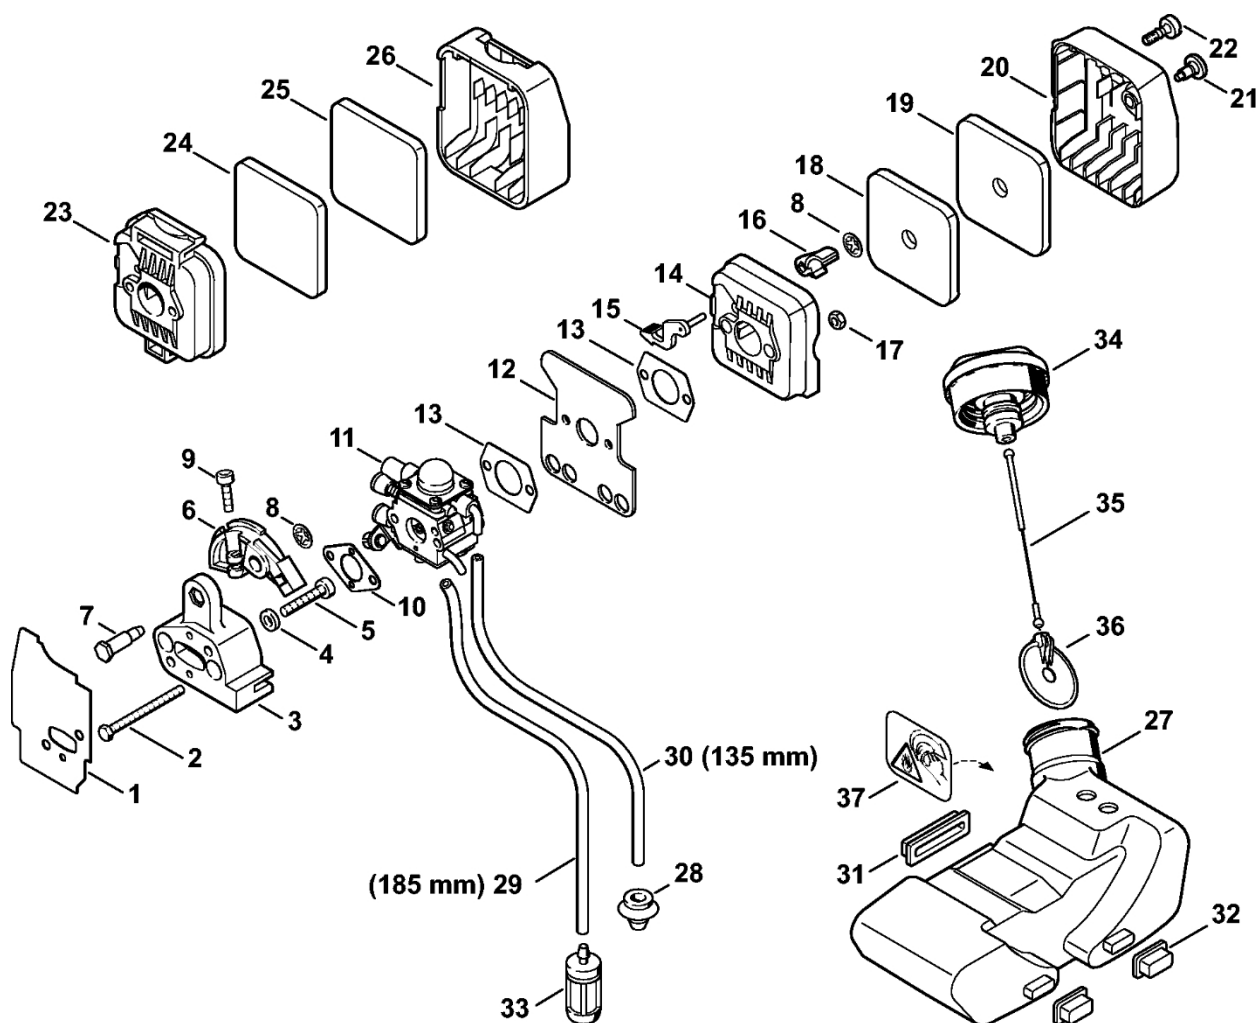

Vzduchový filtr, palivová nádrž

4137-GET-0038-A0

Vzduchový filtr, palivová nádrž

#	Číslo dílu	Popis	Množství	Obsahuje jeden nebo více článků	Poznámky
1	4137 129 0905	Těsnění	1		
2	9007 319 1130	Šestihranná šroub M5x62	2		
3	4137 121 1601	Mezipříruba	1		
4	9291 021 0121	Podložka 5,3	2		
5	9022 371 1050	Válcový šroub IS-M5x25	2		
6	4137 182 7600	Upínací díl	1		
7	4137 123 8900	Šroub	1		
8	9417 003 7512	Spojovací matice 4,0x9,6x1,8	2		
9	9022 313 0680	Válcový šroub IS M4x16	1		
10	4137 129 0900	Těsnění	1		
11	4137 120 0636	Karburátor 4137/36	1		
11	4137 120 0606	Karburátor C1Q-S63A	1		
11	4137 120 0603	Karburátor C1Q-S45	1		
11	4137 120 0604	Karburátor C1Q-S56B	1		
12	4227 122 1805	Tepelně izolační plech	1		
13	4114 149 1205	Těsnění	2		
14	4137 140 2802	Kryt filtru	1	8, 15, 16	
15	4137 141 3700	Páka	1		
16	4137 141 3801	Startovací klapka	1		
17	9210 261 0700	Šestihranná matice M5	2		
18	4137 124 2801	Filtr	1		
19	4137 124 1501	Předfiltr	1		
20	4137 140 1001	Kryt filtru	1	21	
21	0000 951 1114	Šroub M5x12	1		
22	9022 319 0981	Válcový šroub IS-M5x17	1		
23	4137 140 2801	Filtrační skříň	1	8, 15, 16