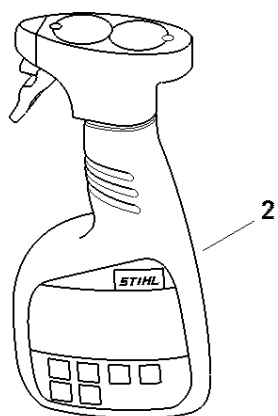

392ET095 SC

Číslo stroje

#	Číslo dílu	Popis	Množství	Obsahuje jeden nebo více článků	Poznámky
1		Umístění čísla stroje	1		

Různé maziva a tuk

0000-GET-0169-A0

Různé maziva a tuk

#	Číslo dílu	Popis	Množství	Obsahuje jeden nebo více článků	Poznámky
1	0781 120 1021	Mazivo pro reduktory Mulltilub 40 g Tuba	1		
1	0781 120 1109	Multifunkční mazivo 80 g	1		
1	0781 120 1110	Multifunkční mazivo 225 g	1		
2	0783 830 2000	Tuba s červenou těsnicí pastou HT	1		
3	0781 957 9000	Antifrikční prostředek OH 723	1		
4	0781 319 8401	HP 100 ml	1		
4	0781 319 8052	HP Super 100 ml	1		
4	0781 319 8060	HP Ultra 100 ml	1		