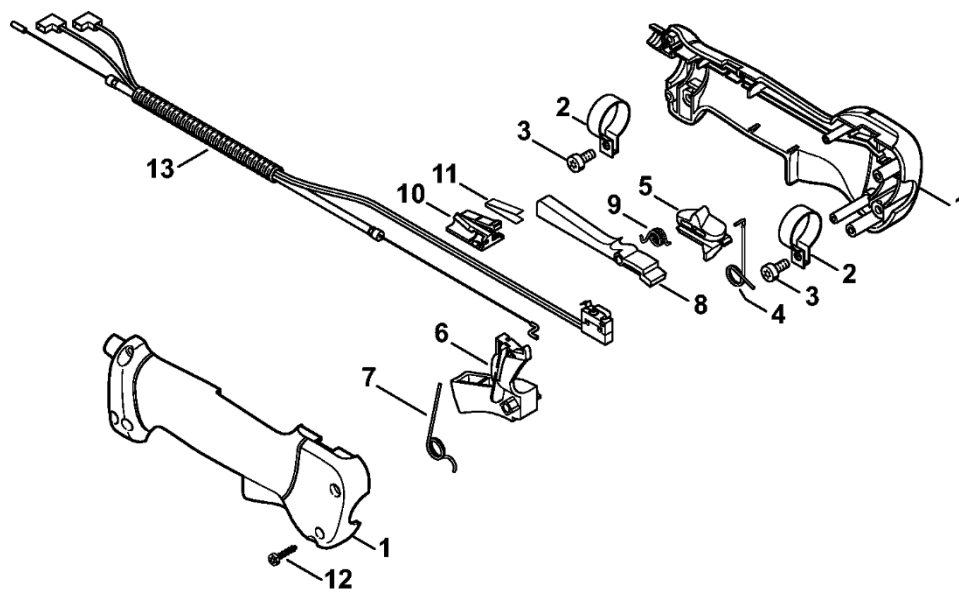

223ET013 SC

#	Číslo dílu	Popis	Množství	Obsahuje jeden nebo více článků	Poznámky
	4137 790 1307	Ovládací rukojeť	1	1 - 12	
1	4137 790 0300	Rukojeť	1		
2	4137 791 9400	Svorka	2		
3	9022 341 0960	Válcový šroub IS-M5x12	2		
4	4137 182 4505	Ohnutá pružina	1		
5	4137 182 1701	Kombinovaný posuvník	1		
6	4137 182 1001	Páčka plynu	1		
7	4137 182 4504	Ohnutá pružina	1		
8	4137 182 0802	Zarážková páka	1		
9	4128 182 4501	Ohnutá pružina	1		
10	4128 793 3000	Posuvník	1		
11	4128 791 3100	Pružina	1		
12	9074 478 3025	Válcový šroub IS-P4x16	4		
13	4137 180 1107	Kabel pro ovládání plynu	1