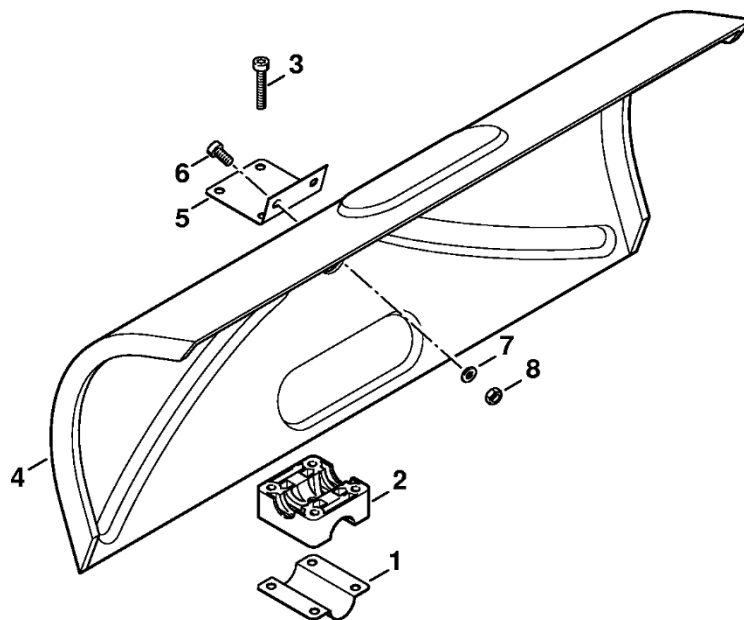

Ochranný kryt (03.2005)

227ET019 GM

Ochranný kryt (03.2005)

#	Číslo dílu	Popis	Množství	Obsahuje jeden nebo více článků	Poznámky
1	4130 791 0606	Upínací rám	1		
2	4137 791 6800	Upínací díl	1		
3	9022 341 1380	Válcový šroub IS-M6x35	4		
4		Ochranný kryt	1		
5	4602 716 0800	Ohnutý díl	1		
6	9022 341 1270	Válcový šroub IS-M6x14	2		
7	9307 021 0140	Podložka 6,4	2		
8	9212 260 0900	Šestihranná matice M6	2