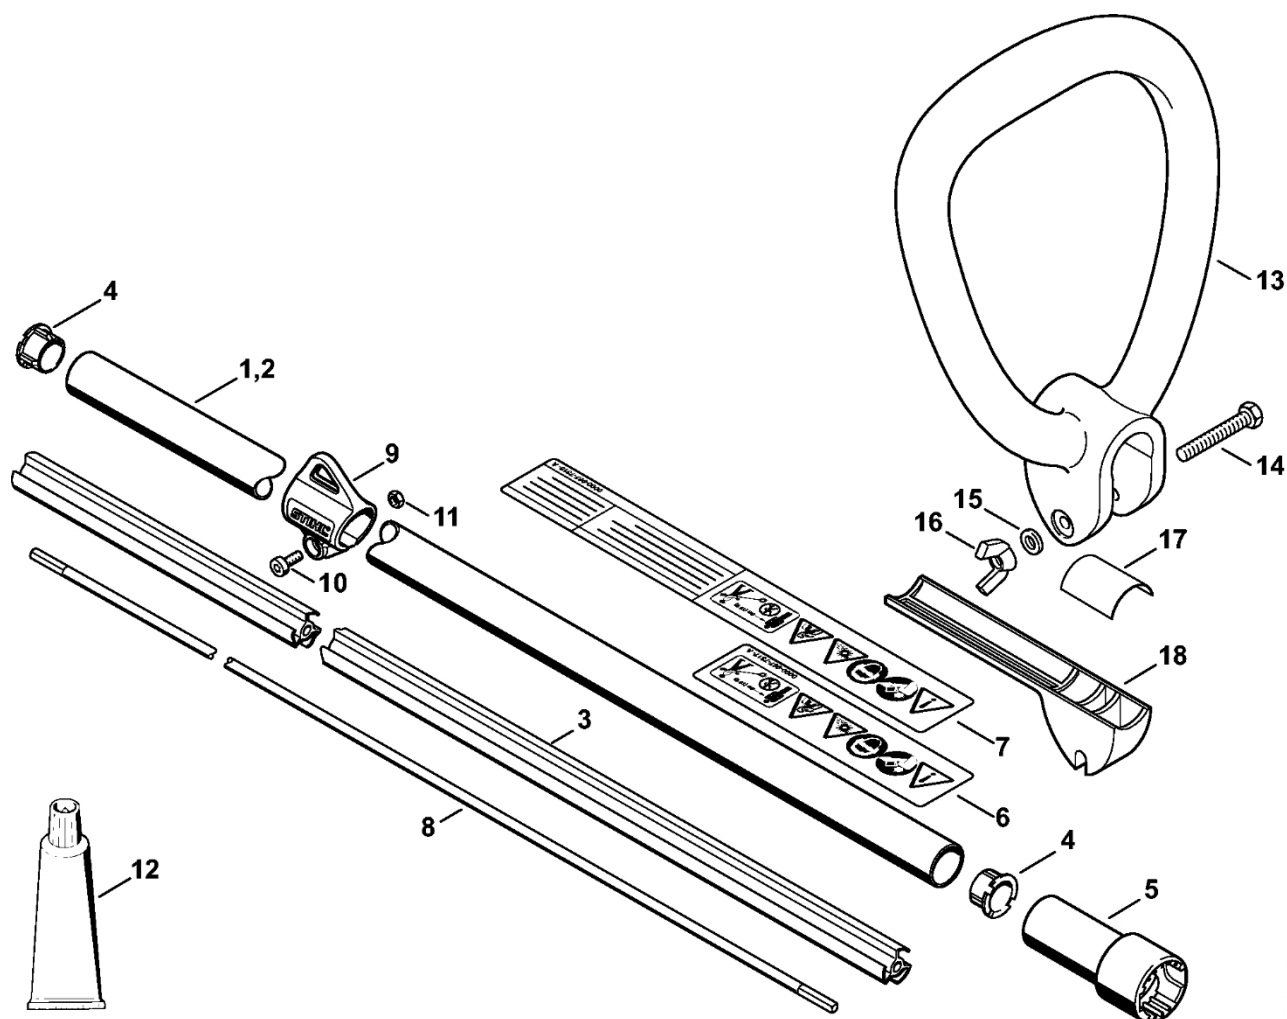

Kompletní trubka, kruhová rukojet'

223ET017 SC

Kompletní trubka, kruhová rukojet'

#	Číslo dílu	Popis	Množství	Obsahuje jeden nebo více článků	Poznámky
1	4602 710 7103	Kompletní trubka Ø 25,4 mm	1	3 - 6	
2	4602 710 7104	Kompletní trubka Ø 25,4 mm	1	3 - 5, 7	USA
3	4137 711 7300	Pouzdro 1455 mm	1		
4	4137 711 2101	Zátka	2		
5	4602 738 0201	Pouzdro	1		
6	0000 967 7317	Výstražný piktogram KW	1		
7	0000 967 7318	Výstražný symbol KW	1		USA
8	4137 711 3200	Hnací hřídel	1		
9	0000 790 8801	Oko závěsu	1	10, 11	
10	9022 341 0980	Válcový šroub IS-M5x16	1		
11	9210 261 0700	Šestihranná matice M5	1		
12	0781 120 1110	Multifunkční mazivo 225 g	1		
13	4140 791 2300	Oblouková rukojeť	1		
14	9007 319 1420	Šestihranná šroub M6x45	1		
15	9291 021 0140	Podložka 6,4	1		
16	9245 003 0900	Křídlová matice M6	1		
17	4140 792 0800	Třecí vložka	1		
18	4140 791 9100	Rozpěrný díl	1		