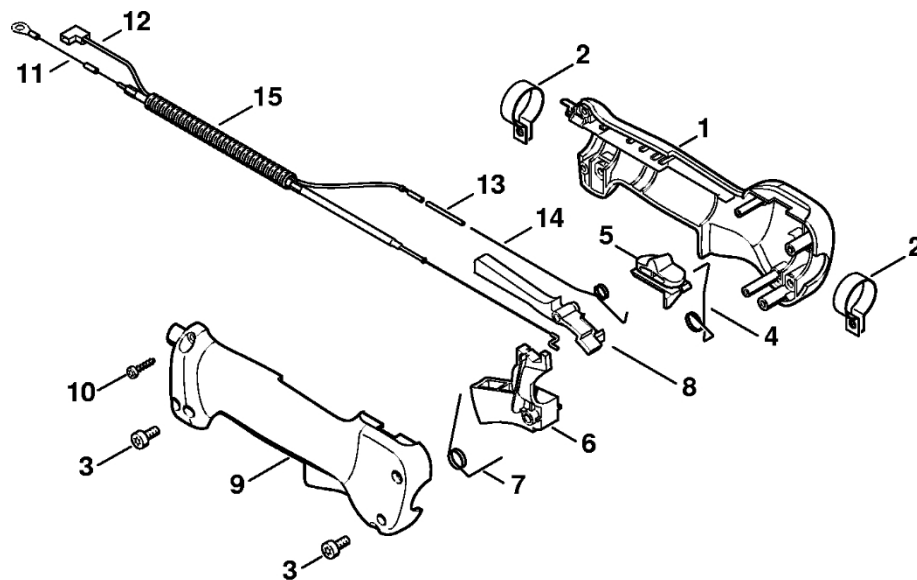

Rukojet' (24.2002)

390ET016 SC

Rukojet' (24.2002)

#	Číslo dílu	Popis	Množství	Obsahuje jeden nebo více článků	Poznámky
	4137 790 1350	Ovládací rukojet'	1	1 - 10	
1	4137 790 1101	Vnitřní držák rukojeti	1		
2	4137 791 9400	Svěrka	2		
3	9022 341 0960	Válcový šroub IS-M5x12	2		
4	4137 442 1600	Spojovací pružina	1		
5	4137 182 1700	Kombinovaný posuvník	1		
6	4137 182 1000	Páčka plynu	1		
7	4137 182 4500	Ohnutá pružina	1		
8	4137 182 0801	Zarážková páka	1		
9	4137 791 0800	Držák vnější rukojeti	1		
10	9074 478 3025	Válcový šroub IS-P4x16	4		
11	4137 180 1103	Kabel pro ovládání plynu	1	12 - 15	
11	4137 180 1150	Kabel ovládání plynu	1	1, 8, 12 - 15	
12	4137 440 1101	Kabel pro zkratování	1		
13	0000 442 2100	Tepelně smršťitelná bužírka	1		
14	4137 182 4503	Ohnutá pružina	1		
15		Hadice 185 mm	1		
	4203 711 7201	Hadice 960 mm	1