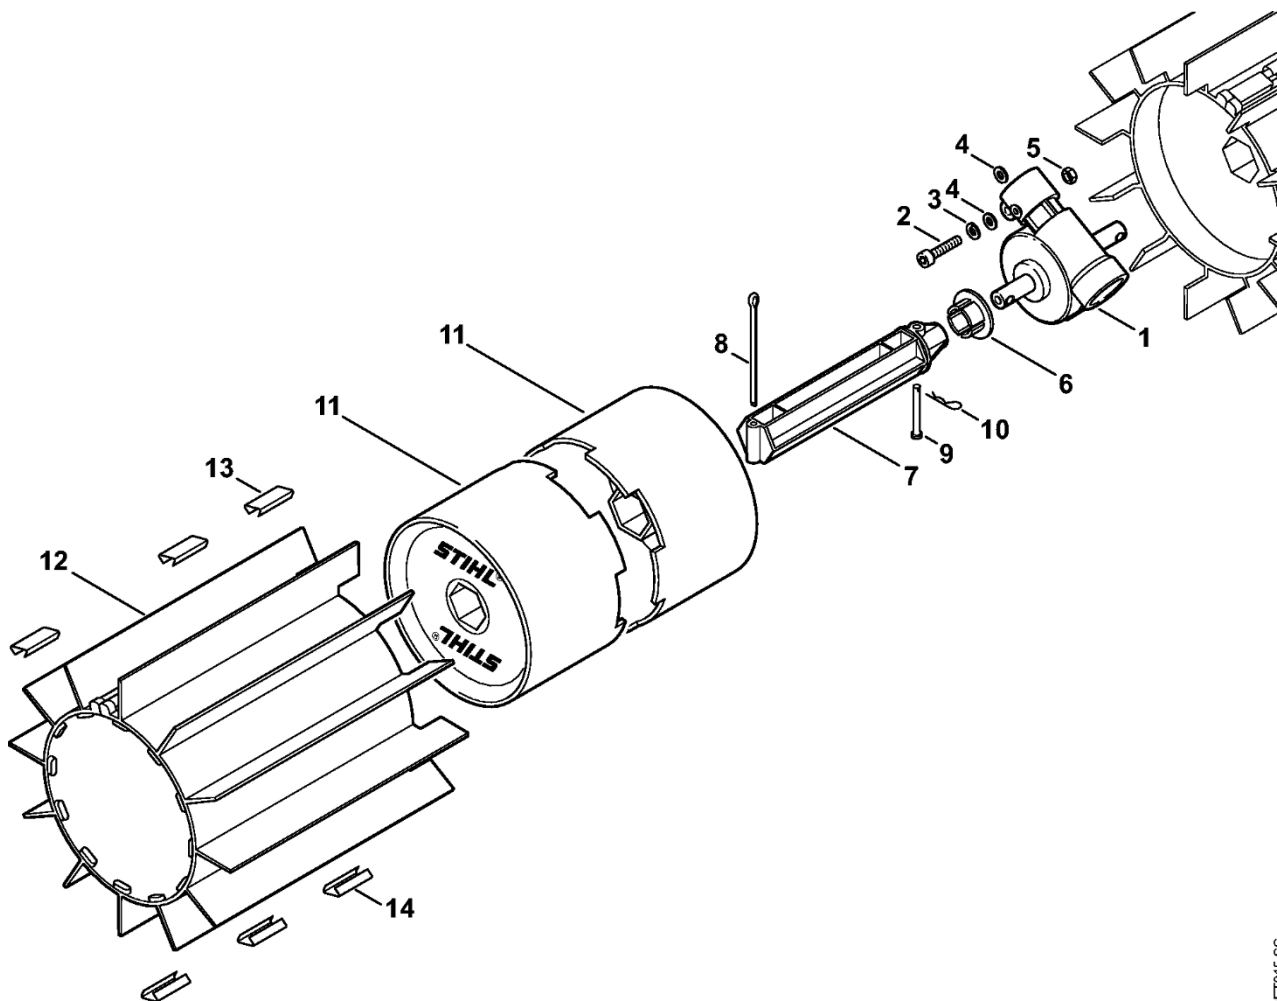

Reduktor, zametač

223ET015 SC

Reduktor, zametač

#	Číslo dílu	Popis	Množství	Obsahuje jeden nebo více článků	Poznámky
1	4602 640 0100	Redukční ventil	1	2 - 5	
2	9022 341 1370	Válcový šroub IS-M6x30	1		
3	9321 630 0140	Podložka Grower A6	1		
4	9291 021 0140	Podložka 6,4	2		
5	9210 319 0900	Šestihranná matice M6	1		
6	4602 732 1000	Ochranná deska proti namotávání trávy	2		
7	4602 732 0600	Hřídél	2		
8	9395 021 2780	Rozpěrný kolík 5x50	2		
9	4602 738 1500	Šroub	2		
10	9340 021 0302	Čep osy 2x25	2		
	4602 730 0600	Smeták	1	11 - 13	
11		Buben	4		
	4602 730 2600	Lamely	1	12, 13	
12		Lamely	2		
13	4602 732 0900	Zajišťovací hák	6		
14	4602 732 0900	Zámkový hák	12