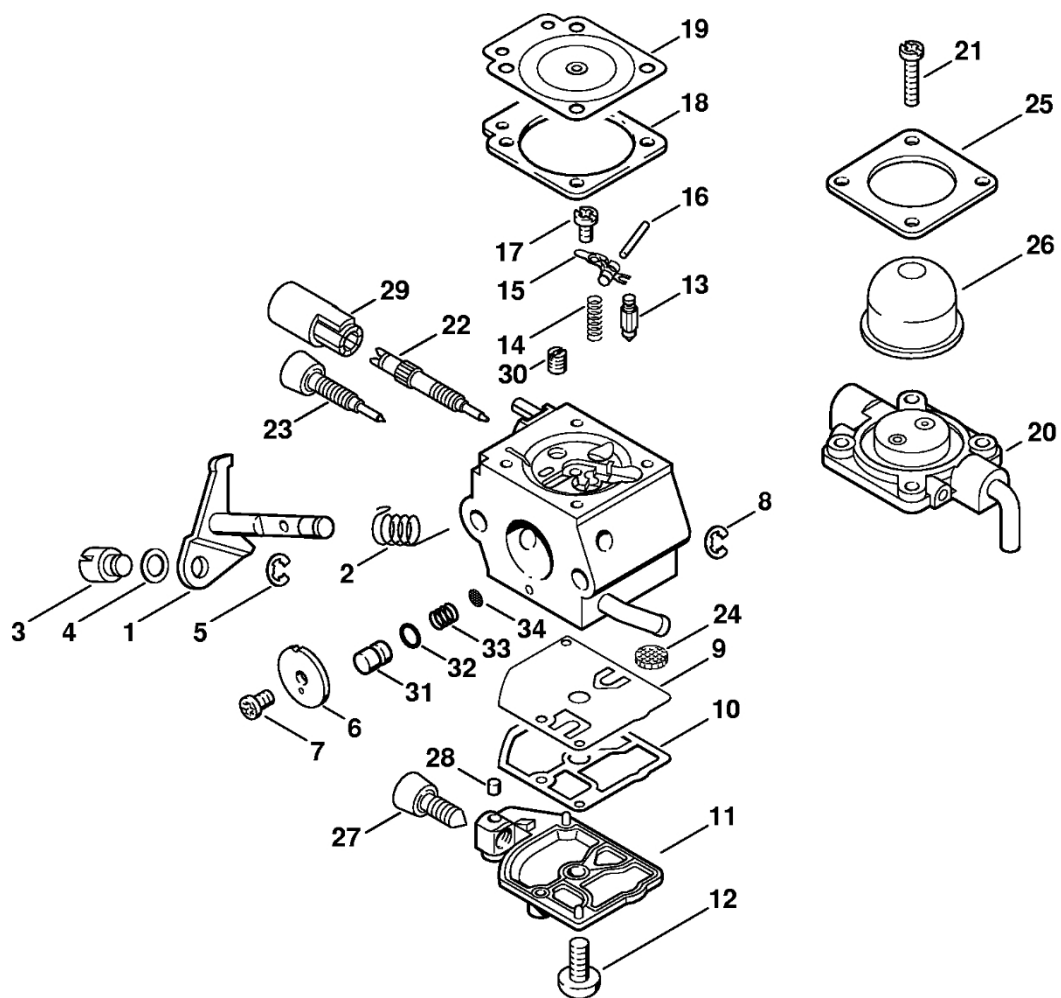

Karburátor C1Q-S63 (15.2003)

392ET046 GM

Karburátor C1Q-S63 (15.2003)

#	Číslo dílu	Popis	Množství	Obsahuje jeden nebo více článků	Poznámky
	4137 120 0606	Karburátor C1Q-S63A	1	1 - 34	
1	4137 120 7100	Osa škrticí klapky s pákou	1		
2	1123 122 3000	Pružina	1		
3	4128 121 8900	Šroub	1		
4	4137 121 8600	Podložka	1		
5	1120 122 9000	Pojistný kroužek	1		
6	4229 121 3303	Křídlo	1		
7	1125 122 7403	Šrouby s kulatou hlavou	1		
8	1125 122 9001	Pojistný kroužek	1		
9	1129 121 4800	Membrána čerpadla	1		
10	1123 129 0905	Těsnění čerpadla	1		
11	1123 121 0800	Kryt	1		
12	1120 122 7800	Šroub s polokruhovou hlavou	1		
13	Z000 018 Z000	Vstupní trn	1		
14	1120 122 3004	Pružina	1		
15	1125 121 5000	Páka pro nastavení přívodu	1		
16	1120 121 9200	Osa	1		
17	1120 122 6600	Šrouby s přírubou	1		
18	1129 129 0900	Nastavovací podložka	1		
19	4129 121 4700	Regulační membrána	1		
20	4140 120 2200	Příruba	1		
21	4226 122 7100	Šroub	4		
22	4229 122 6700	Šroub H pro vysoké otáčky	1		
23	4229 122 6800	Šroub L pro bohatou směs při volnoběhu	1		
24	1123 121 7800	Síto	1		
25	4140 121 0800	Víko	1