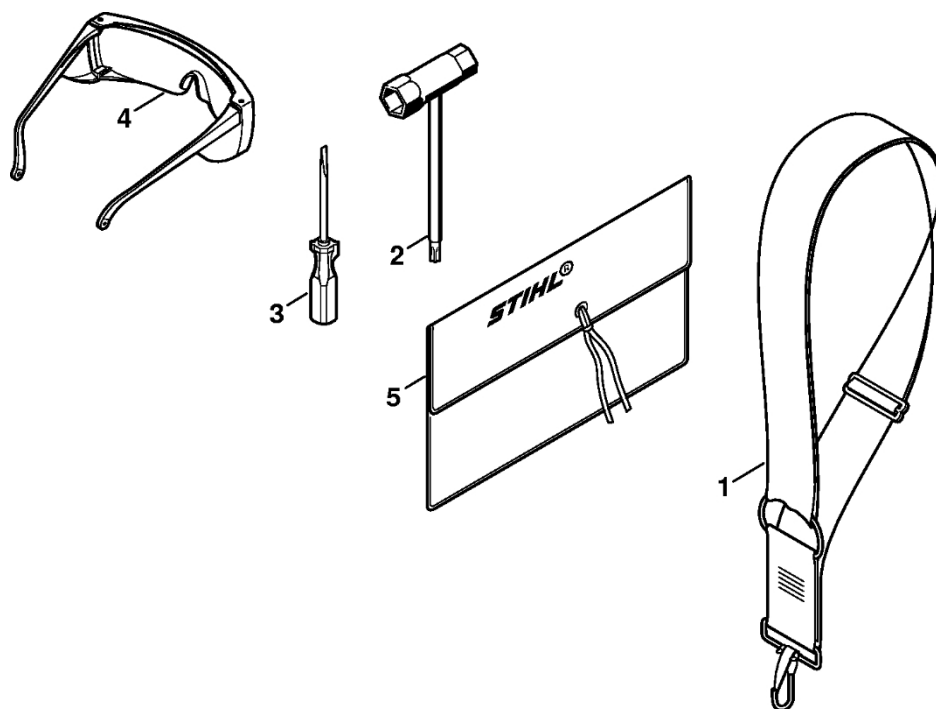

Nástroje, speciální příslušenství

223ET003 GM

Nástroje, speciální příslušenství

#	Číslo dílu	Popis	Množství	Obsahuje jeden nebo více článků	Poznámky
1	4130 710 9000	Popruh	1		
2	4128 890 3400	Víceúčelový klíč	1		
3	0000 890 2300	Šroubovák	1		
4	0000 884 0307	Ochranné brýle	1		
5	0000 891 0810	Kabelka na nářadí	1