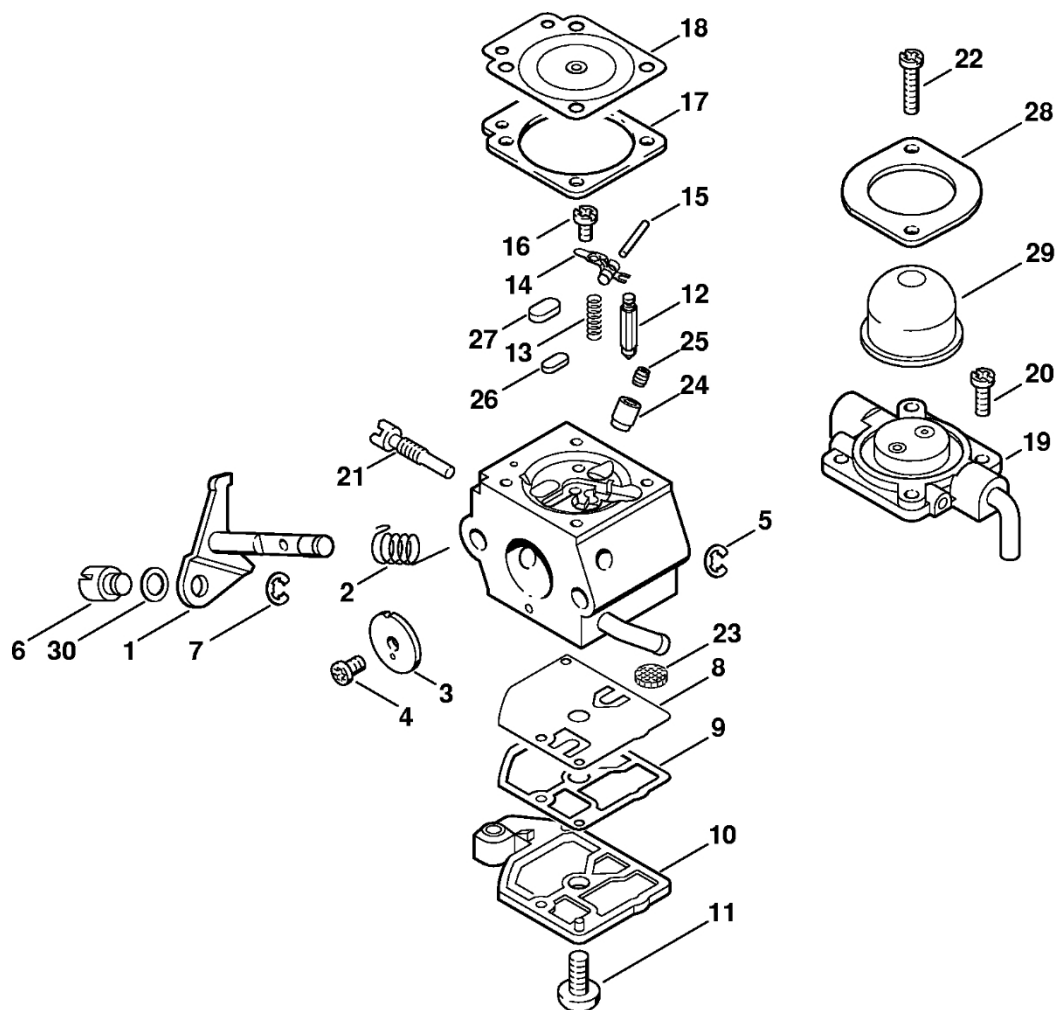

Karburátor C1Q-S45

392ET008 GM

Karburátor C1Q-S45

#	Číslo dílu	Popis	Množství	Obsahuje jeden nebo více článků	Poznámky
	4137 120 0603	Karburátor C1Q-S45	1	1 - 30	
1	4226 120 7100	Osa škrticí klapky s pákou	1		
2	1123 122 3000	Pružina	1		
3	4137 121 3300	Papillon	1		
4	1125 122 7403	Šrouby s kulatou hlavou	1		
5	1125 122 9001	Pojistný kroužek	1		
6	4137 121 8900	Šroub	1		
7	1120 122 9000	Pojistný kroužek	1		
8	1129 121 4800	Membrána čerpadla	1		
9	1123 129 0905	Těsnění čerpadla	1		
10	4128 121 0800	Kryt	1		
11	1120 122 7800	Šroub s polokruhovou hlavou	1		
12	Z000 018 Z000	Vstupní trn	1		
13	1123 122 3001	Pružina	1		
14	1125 121 5000	Páka pro nastavení přívodu	1		
15	1120 121 9200	Osa	1		
16	1120 122 6600	Šrouby s přírubou	1		
17	4129 129 0902	Nastavovací podložka	1		
18	4129 121 4700	Regulační membrána	1		
19	4226 120 2200	Příruba	1		
20	4226 122 7100	Šroub	2		
21	4137 122 6300	Šroub pro nastavení volnoběžných otáček	1		
22	1128 122 7100	Šroub	2		
23	1123 121 7800	Síto	1		
24	4137 122 5100	Výstupní ventil	1		
25	4137 121 5601	Pevná tryska 0,42	1