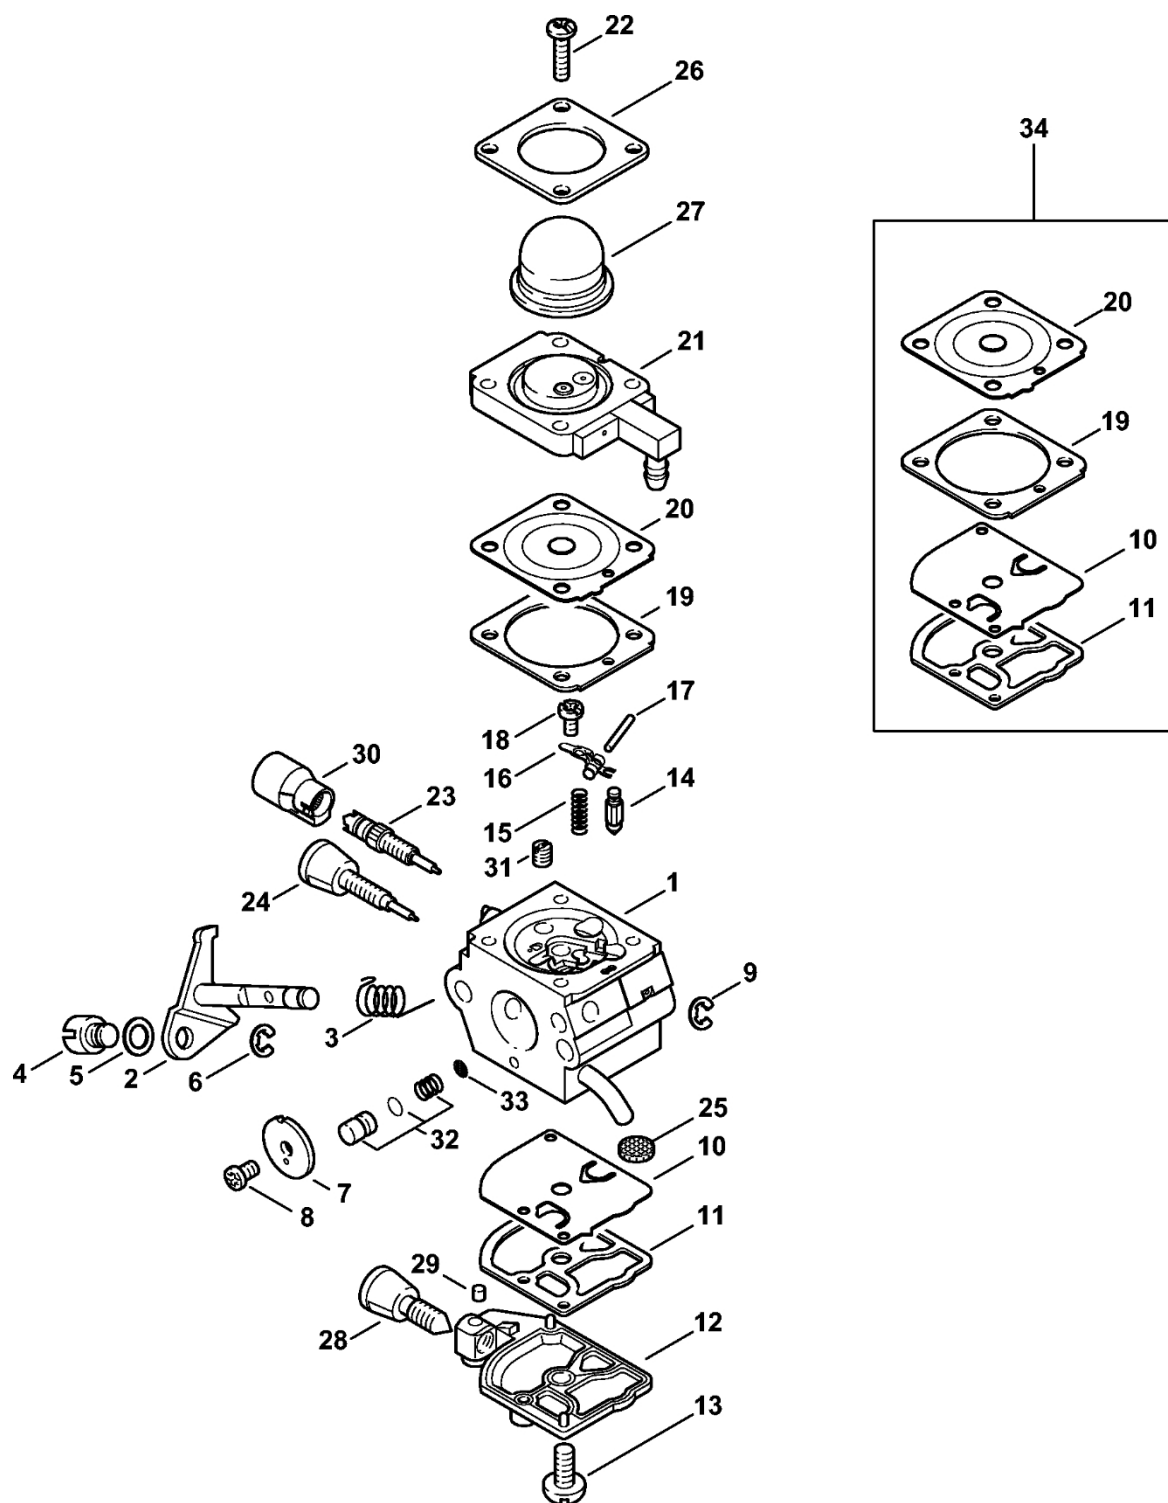

Karburátor 4137/22

4137-GET-0027-A0

Karburátor 4137/22

#	Číslo dílu	Popis	Množství	Obsahuje jeden nebo více článků	Poznámky
1	4137 120 0622	Karburátor 4137/22	1	2 - 33	
2	4137 120 7100	Osa škrticí klapky s pákou	1		
3	1123 122 3000	Pružina	1		
4	4128 121 8900	Šroub	1		
5	4137 121 8600	Podložka	1		
6	1120 122 9000	Pojistný kroužek	1		
7	4229 121 3303	Křídlo	1		
8	1125 122 7403	Šrouby s kulatou hlavou	1		
9	1125 122 9001	Pojistný kroužek	1		
10	1129 121 4800	Membrána čerpadla	1		
11	1123 129 0905	Těsnění čerpadla	1		
12	4134 121 0802	Kryt	1		
13	1120 122 7800	Šroub s polokruhovou hlavou	1		
14	4116 121 5100	Vstupní trn	1		
15	1120 122 3004	Pružina	1		
16	1125 121 5000	Páka pro nastavení přívodu	1		
17	1120 121 9200	Osa	1		
18	1120 122 6600	Šrouby s přírubou	1		
19	4229 129 0901	Nastavovací podložka	1		
20	4229 121 4700	Nastavovací membrána	1		
21	4314 120 2200	Příruba	1		
22	4226 122 7100	Šroub	4		
23	4229 122 6701	Šroub H pro vysoké otáčky	1		
24	4229 122 6800	Šroub L bohatosti při volnoběhu	1		
25	1123 121 7800	Síto	1		
26	4140 121 0800	Víko	1