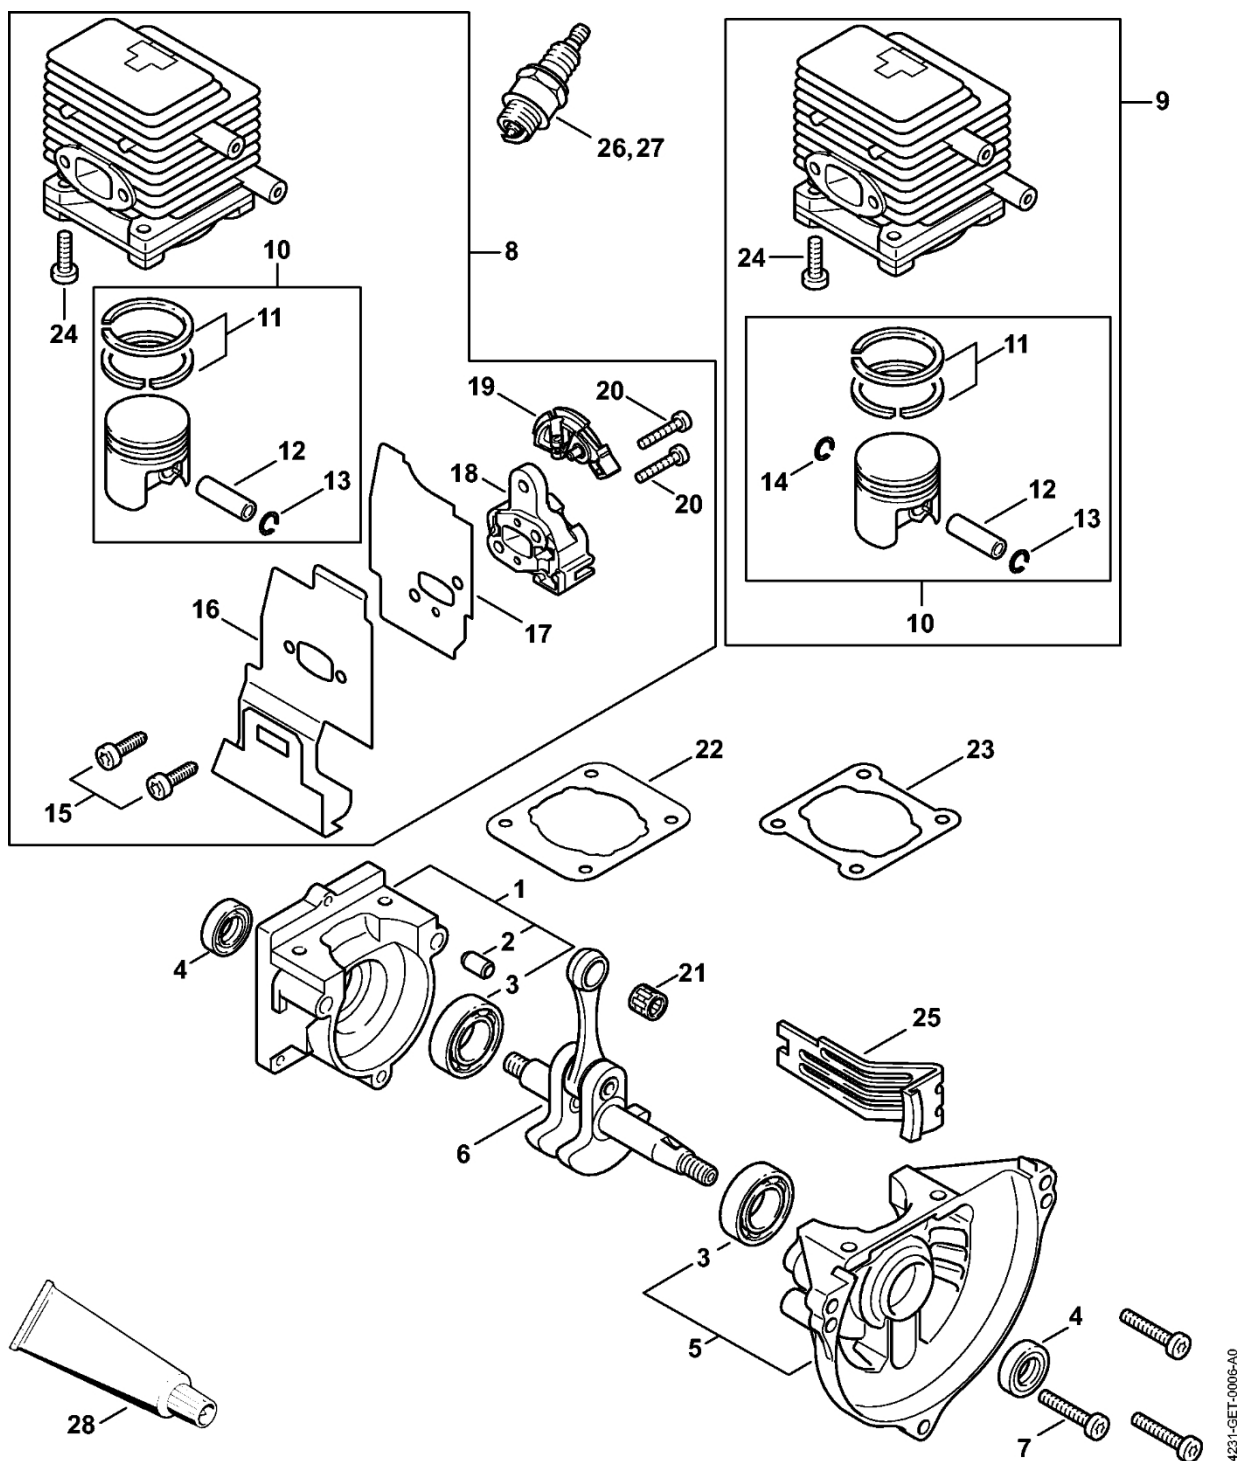

**KW
85****Seznam dílů
24.01.2023
Francie,
francouzština**

Obsah

Kryt, válec	2
Odpalovací zařízení, Tlumič	5
Zapalovací zařízení, spojka	7
Vzduchový filtr, palivová nádrž	9
Karburátor 4137/36	12
Karburátor 4137/28	15
Karburátor 4137/22	18
Karburátor C1Q-S157, C1Q-S69 (41.2017) (45.2009)	21
Karburátor C1Q-S63 (15.2003)	24
Karburátor C1Q-S56 (16.2001)	27
Karburátor C1Q-S45	30
Rukojeť	33
Rukojeť (24.2002)	35
Kompletní trubka, kruhová rukojeť	37
Ochranný kryt	39
Ochranný kryt (03.2005)	41
Redukční převodovka, zametací stroj	43
Nástroje, speciální příslušenství	45
Číslo stroje	47
Různé maziva a tuky	49
Péče o pleť	51
Momentový klíč	53
Momentový klíč s optickým/akustickým ukazatelem akustickým	55
Momentový klíč	57

Kryt, válec

4231-GET-0006-A0

Kryt, válec

#	Číslo dílu	Popis	Množství	Obsahuje jeden nebo více článků	Poznámky
1	4137 020 2800	Polovina klikové skříně, strana startéru	1	2, 3	
2	0000 988 8600	Pouzdro	2		
3	9503 003 0242	Kuličkové ložisko s drážkou 6201	2		
4	9640 003 1195	Těsnicí kroužek 12x22x5	2		
5	4137 020 2601	Polovina krytu klikového hřídele na straně ventilátoru	1	3	
6	4137 030 0401	Kliková hřídel	1		
7	9022 371 1050	Válcový šroub IS-M5x25	3		
8	4137 007 1042	Sada válcových dílů s pístem Ø 34 mm	1	10 - 13, 15 - 20, 24	
9	4137 020 1201	Válec s pístem Ø 34 mm	1	10 - 13, 24	
10	4137 030 2010	Píst Ø 34 mm	1	11 - 13	
11	4137 034 3000	Pístní kroužek Ø 34x1,5 mm	2		
12	4137 034 1500	Osa pístu 8x5x22	1		
13	9463 650 0805	Zajišťovací prstenec 8x0,7	1		
14	9463 650 0805	Zarážka 8x0,7	1		
15	9075 478 4085	Válcový šroub IS-D5x18	2		
16	4137 149 0600	Těsnění tlumiče	1		
17	4137 129 0905	Těsnění	1		
18	4137 121 1603	Mezipříruba	1		
19	4137 182 7600	Upínací díl	1		
20	9075 478 4159	Válcový šroub IS-D5x24	2		
21	9512 003 1830	Klece na jehly 8x11x10	1		
22	4140 029 2300	Těsnění válce	1		
23	4137 029 2300	Těsnění válce	1		
24	9075 478 4159	Válcový šroub IS-D5x24	4		
25	4137 084 2200	Ochranný díl	1		
26	1110 400 7005	Svíčka Bosch WSR 6 F	1		