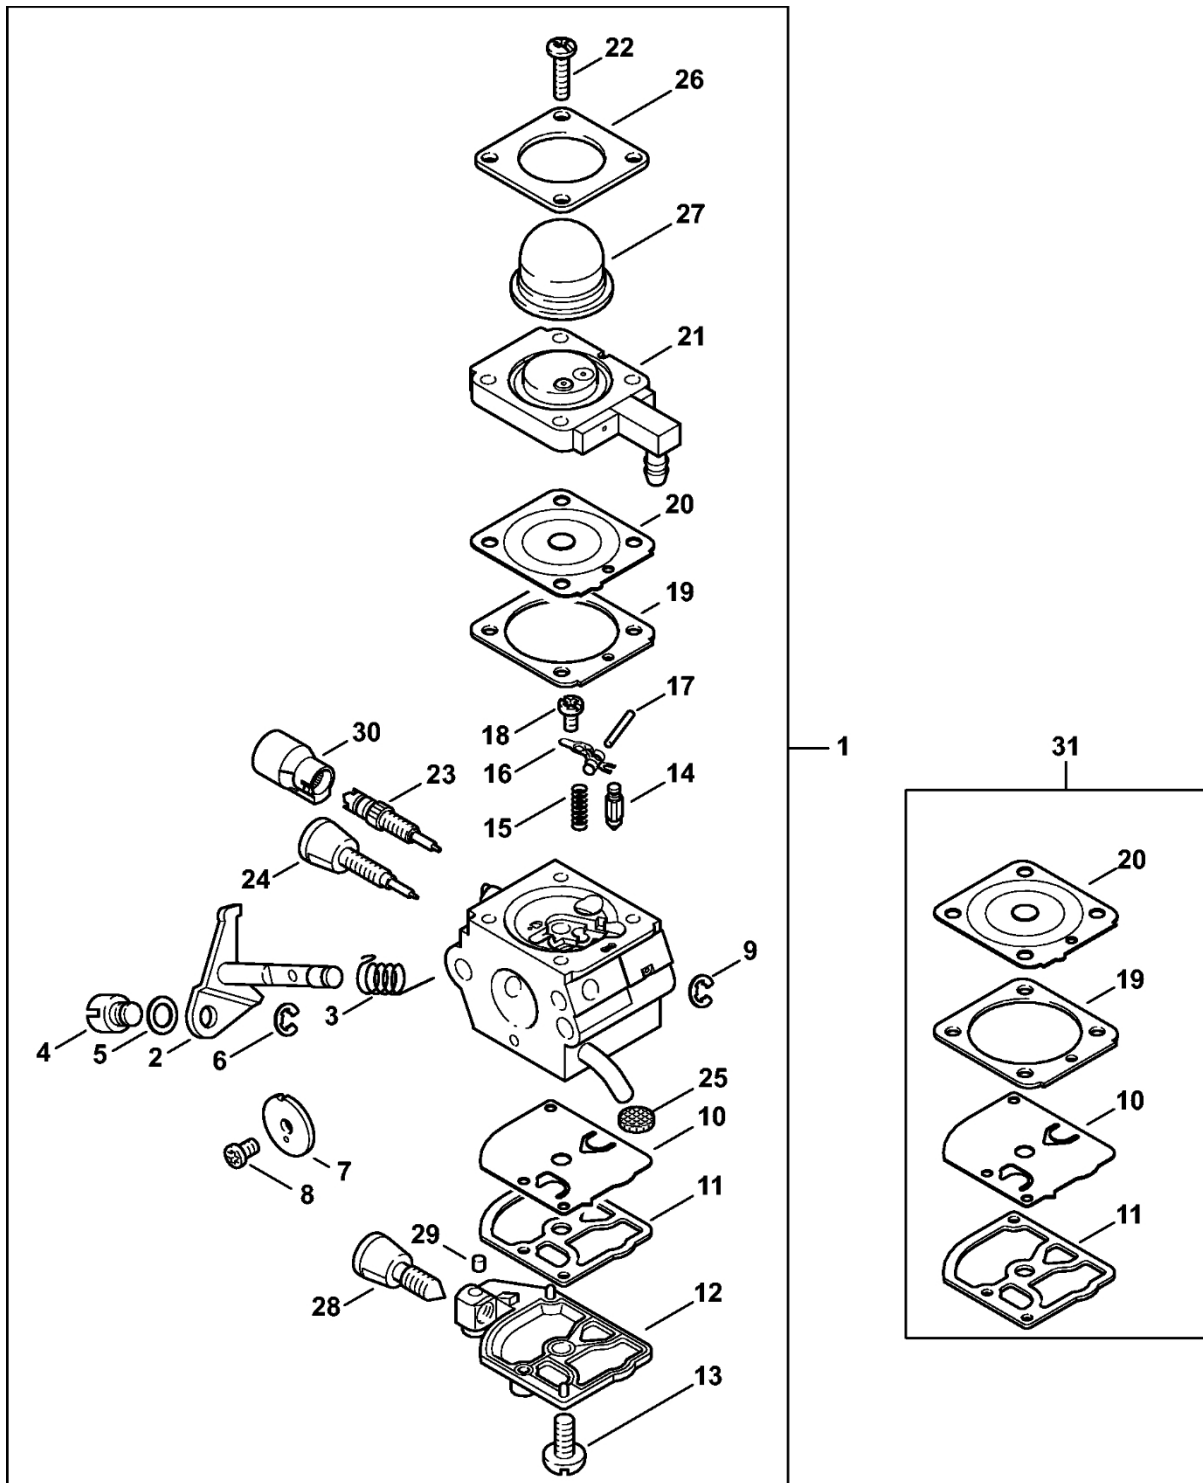

Karburátor 4137/28

4137-GET-0045-A0

Karburátor 4137/28

#	Číslo dílu	Popis	Množství	Obsahuje jeden nebo více článků	Poznámky
1	4137 120 0628	Karburátor 4137/28	1	2 - 30	
2	4137 120 7102	Osa škrticí klapky s pákou	1		
3	4137 122 3000	Pružina	1		
4	4128 121 8900	Šroub	1		
5	4137 121 8600	Podložka	1		
6	1120 122 9000	Pojistný kroužek	1		
7	4229 121 3303	Křídlo	1		
8	1125 122 7403	Šrouby s kulatou hlavou	1		
9	1125 122 9001	Pojistný kroužek	1		
10	1129 121 4800	Membrána čerpadla	1		
11	1123 129 0905	Těsnění čerpadla	1		
12	4134 121 0802	Kryt	1		
13	1120 122 7800	Šroub s polokruhovou hlavou	1		
14	Z000 018 Z000	Vstupní trn	1		
15	4128 122 3000	Pružina	1		
16	4229 121 5000	Páka pro nastavení přívodu	1		
17	1120 121 9200	Osa	1		
18	0000 122 7101	Šroub	1		
19	4241 129 0901	Nastavovací těsnění	1		
20	4241 121 4702	Regulační membrána	1		
21	4137 120 2201	Příruba	1		
22	4226 122 7100	Šroub	4		
23	4229 122 6701	Šroub H pro vysoké otáčky	1		
24	4229 122 6800	Šroub L pro bohatou směs při volnoběhu	1		
25	1120 121 7800	Síto	1		
26	4140 121 0800	Víko	1