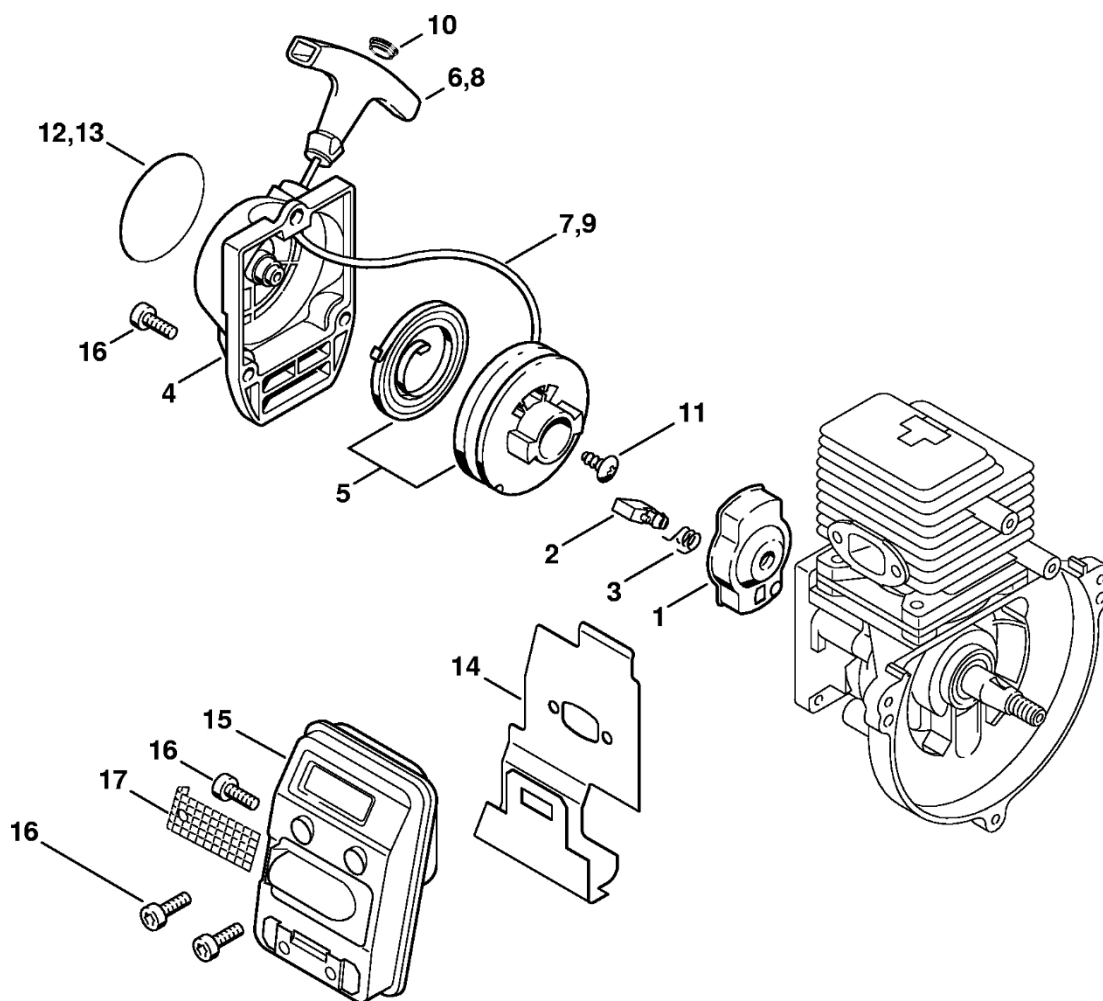

Kryt, válec

4231-GET-0006-A0

Kryt, válec

#	Číslo dílu	Popis	Množství	Obsahuje jeden nebo více článků	Poznámky
1	4137 020 2800	Polovina klikové skříně, strana startéru	1	2, 3	
2	0000 988 8600	Pouzdro	2		
3	9503 003 0242	Kuličkové ložisko s drážkou 6201	2		
4	9640 003 1195	Těsnicí kroužek 12x22x5	2		
5	4137 020 2601	Polovina krytu klikového hřídele na straně ventilátoru	1	3	
6	4137 030 0401	Kliková hřídel	1		
7	9022 371 1050	Válcový šroub IS-M5x25	3		
8	4137 007 1042	Sada válcových dílů s pístem Ø 34 mm	1	10 - 13, 15 - 20, 24	
9	4137 020 1201	Válec s pístem Ø 34 mm	1	10 - 13, 24	
10	4137 030 2010	Píst Ø 34 mm	1	11 - 13	
11	4137 034 3000	Pístní kroužek Ø 34x1,5 mm	2		
12	4137 034 1500	Osa pístu 8x5x22	1		
13	9463 650 0805	Zajišťovací prstenec 8x0,7	1		
14	9463 650 0805	Zarážka 8x0,7	1		
15	9075 478 4085	Válcový šroub IS-D5x18	2		
16	4137 149 0600	Těsnění tlumiče	1		
17	4137 129 0905	Těsnění	1		
18	4137 121 1603	Mezipříruba	1		
19	4137 182 7600	Upínací díl	1		
20	9075 478 4159	Válcový šroub IS-D5x24	2		
21	9512 003 1830	Klece na jehly 8x11x10	1		
22	4140 029 2300	Těsnění válce	1		
23	4137 029 2300	Těsnění válce	1		
24	9075 478 4159	Válcový šroub IS-D5x24	4		
25	4137 084 2200	Ochranný díl	1		
26	1110 400 7005	Svíčka Bosch WSR 6 F	1		

#	Číslo dílu	Popis	Množství	Obsahuje jeden nebo více článků	Poznámky
27	0000 400 7000	Svíčka NGK BPMR7A	1		
28	0783 830 2000	Trubka s těsnicí pastou HT červená	1		

Odpalovací zařízení, tlumič

225ET018 GM