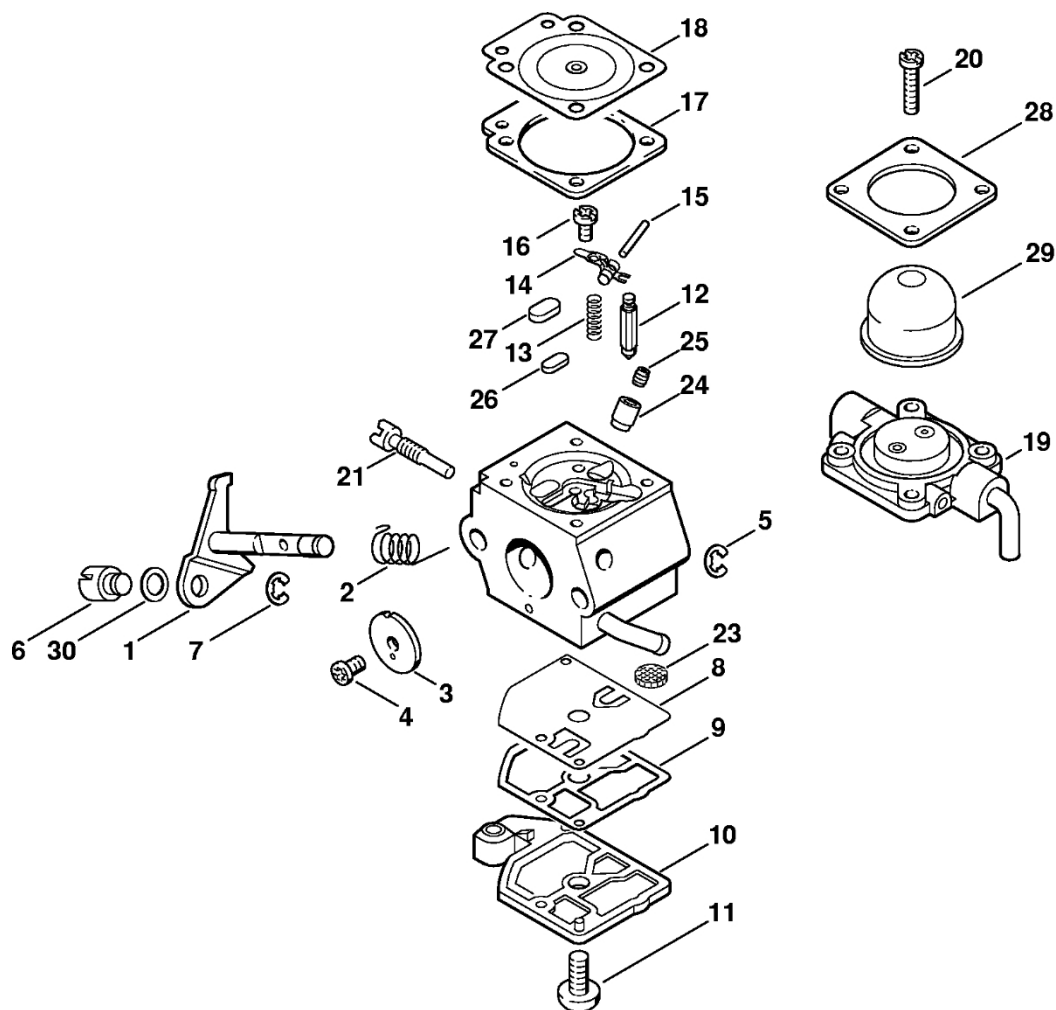

Karburátor C1Q-S56 (16.2001)

392ET039 GM

Karburátor C1Q-S56 (16.2001)

#	Číslo dílu	Popis	Množství	Obsahuje jeden nebo více článků	Poznámky
	4137 120 0604	Karburátor C1Q-S56B	1	1 - 30	
1	4226 120 7100	Osa škrticí klapky s pákou	1		
2	1123 122 3000	Pružina	1		
3	4137 121 3300	Motýlek	1		
4	1125 122 7403	Šrouby s kulatou hlavou	1		
5	1125 122 9001	Pojistný kroužek	1		
6	4137 121 8900	Šroub	1		
7	1120 122 9000	Pojistný kroužek	1		
8	1129 121 4800	Membrána čerpadla	1		
9	1123 129 0905	Těsnění čerpadla	1		
10	4128 121 0800	Kryt	1		
11	1120 122 7800	Šroub s polokruhovou hlavou	1		
12	Z000 018 Z000	Vstupní trn	1		
13	1123 122 3001	Pružina	1		
14	1125 121 5000	Páka pro nastavení přívodu	1		
15	1120 121 9200	Osa	1		
16	1120 122 6600	Šrouby s přírubou	1		
17	4129 129 0902	Nastavovací podložka	1		
18	4129 121 4700	Regulační membrána	1		
19	4140 120 2250	Příruba	1	17, 18, 20, 28	
20	4226 122 7100	Šroub	4		
21	4137 122 6300	Šroub pro nastavení volnoběžných otáček	1		
23	1123 121 7800	Síto	1		
24	4137 122 5100	Výstupní ventil	1		
25	4137 121 5601	Pevná tryska 0,42	1		
26	4119 121 0700	Uzavírací deska	1