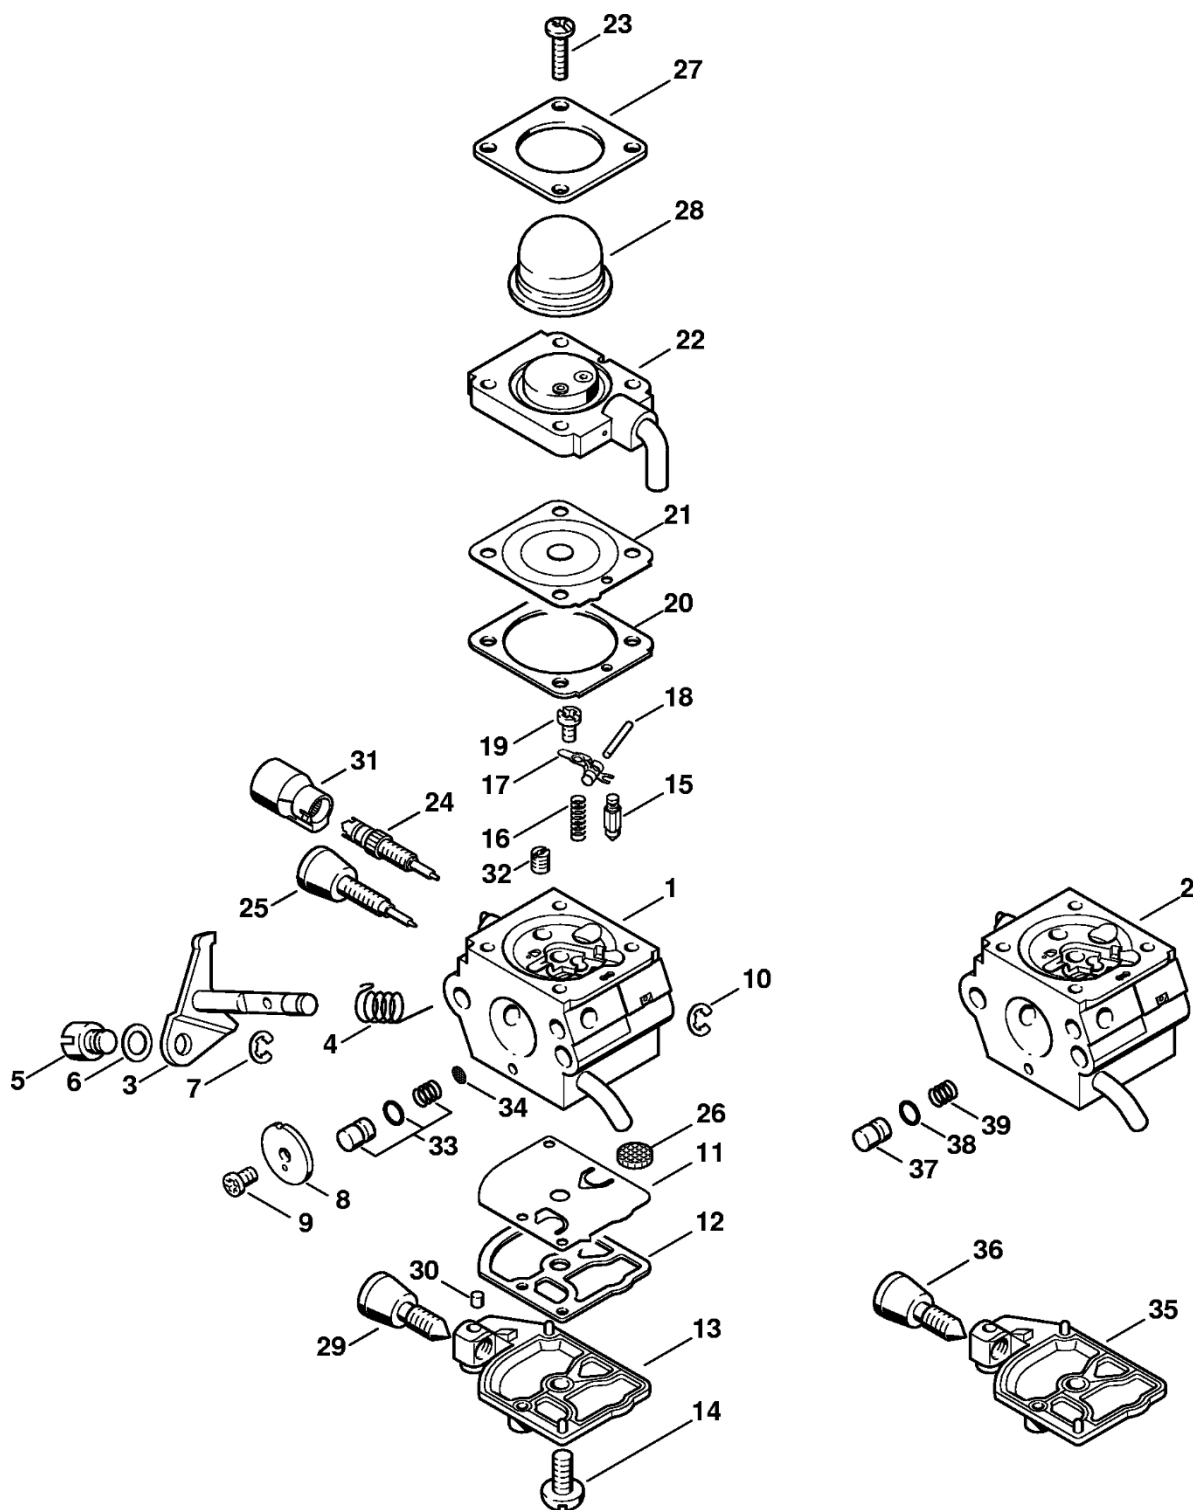

Karburátor C1Q-S157, C1Q-S69 (41.2017) (45.2009)

392ET091 SC

Karburátor C1Q-S157, C1Q-S69 (41.2017) (45.2009)

#	Číslo dílu	Popis	Množství	Obsahuje jeden nebo více článků	Poznámky
1	4137 120 0614	Karburátor C1Q-S157C	1	3 - 34	
2	4137 120 0608	Karburátor C1Q-S69A	1	3 - 12, 14 - 28, 30 - 32, 34 - 39	
3	4137 120 7100	Osa škrticí klapky s pákou	1		
4	1123 122 3000	Pružina	1		
5	4128 121 8900	Šroub	1		
6	4137 121 8600	Podložka	1		
7	1120 122 9000	Pojistný kroužek	1		
8	4229 121 3303	Křídlo	1		
9	1125 122 7403	Šrouby s kulatou hlavou	1		
10	1125 122 9001	Pojistný kroužek	1		
11	1129 121 4800	Membrána čerpadla	1		
12	1123 129 0905	Těsnění čerpadla	1		
13	4134 121 0802	Kryt	1		
14	1120 122 7800	Šroub s polokruhovou hlavou	1		
15	Z000 018 Z000	Vstupní tm	1		
16	1120 122 3004	Pružina	1		
17	1125 121 5000	Páka pro nastavení přívodu	1		
18	1120 121 9200	Osa	1		
19	1120 122 6600	Šrouby s přírubou	1		
20	4229 129 0901	Nastavovací podložka	1		
21	4229 121 4700	Nastavovací membrána	1		
22	4228 120 2200	Příruba	1		
23	4226 122 7100	Šroub	4		
24	4229 122 6701	Šroub H pro vysoké otáčky	1		
25	4229 122 6800	Šroub L pro bohatou směs při volnoběhu	1		
26	1123 121 7800	Síto	1