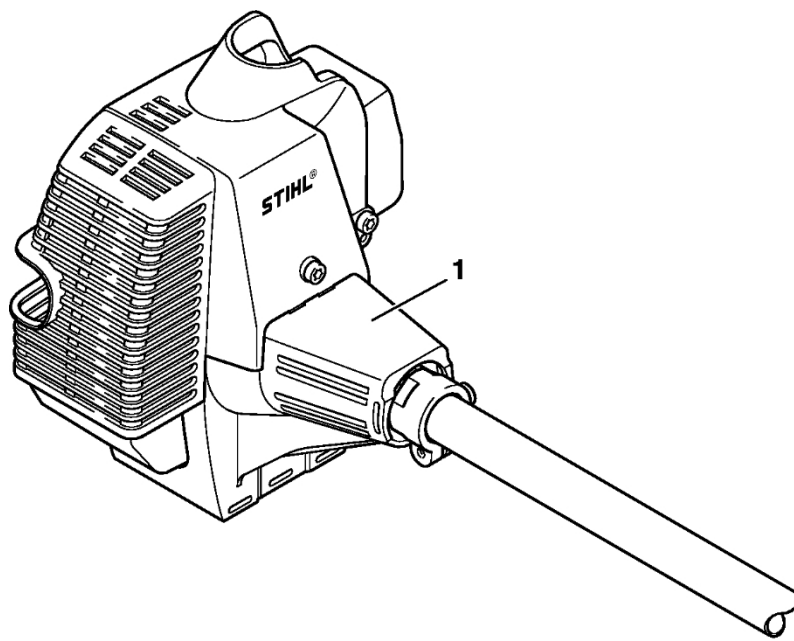

Nástroje, speciální příslušenství

#	Číslo dílu	Popis	Množství	Obsahuje jeden nebo více článků	Poznámky
1	4130 710 9000	Popruh	1		
2	4128 890 3400	Víceúčelový klíč	1		
3	0000 890 2300	Šroubovák	1		
4	0000 884 0307	Ochranné brýle	1		
5	0000 891 0810	Kabelka na nářadí	1		

392ET095 SC