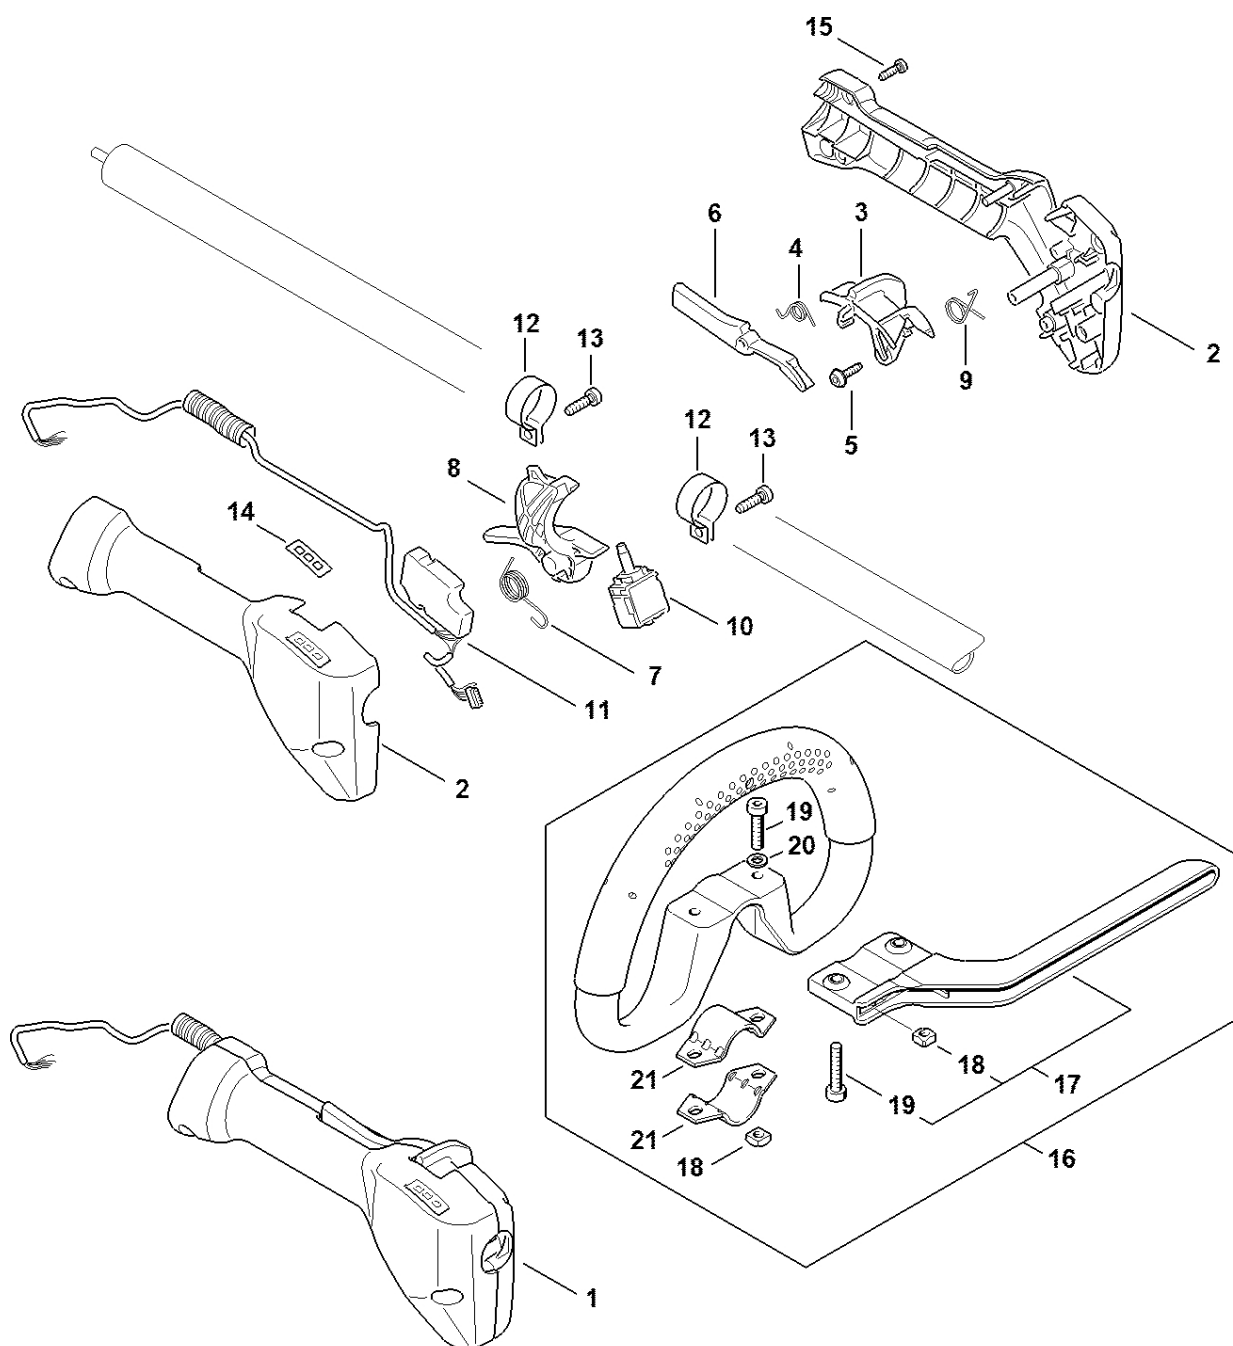

KMA 130

R

Seznam dílů
30.01.2023
Francie,
francouzština

Kruhová rukojeť

Obsah

Elektromotor, kryt motoru.....	2
Ovládací rukojeť.....	4
Kompletní trubka	6
Prodloužení trubky 0,5 m HL-KM 0°, HL-KM 135°, HT-KM, SP-KM	8
Prodloužení trubky 1 m HT-KM	10
Carbon Prodloužení trubky 1 m HT-KM, HL-KM	12
Číslo stroje	14
Utáhovací momenty.....	16
Utáhovací momenty.....	18
Různé maziva a tuky	20
Péče o výrobky.....	22
Šroubovák T20x125	24
Šroubovák T27x125	26
Momentový klíč s optickým/akustickým ukazatelem akustickým.....	28
Momentový klíč.....	30
Šroubovák T27x150.....	32
Šroubovák T20.....	34

Ovládací páka

4867-GET-0027-A0

Ovládací páka

#	Číslo dílu	Popis	Množství	Obsahuje jeden nebo více článků	Poznámky
1	4867 790 1330	Ovládací rukojeť	1	2 - 15	
2	4867 790 0520	Rukojeť	1		
3	4867 430 3420	Záchytka západky	1		
4	4867 182 4500	Ohnutá pružina	1		
5	9104 003 2962	Šroub Parker P4x10	1		
6	4867 435 6301	Blokování spouštěcí páčky	1		
7	4134 182 4500	Ohnutá pružina	1		
8	4867 435 2420	Ovládací páka	1		
9	4867 182 4501	Ohnutá pružina	1		
10	4867 430 0501	Přepínač	1		
11	4867 430 1460	Elektronický modul	1		
12	4144 791 9400	Svorka	2		
13	9022 341 0960	Válcový šroub IS-M5x12	2		
14	4867 432 8300	Štítek palubní desky	1		
15	9074 478 3025	Válcový šroub IS-P4x16	5		
16	4180 790 3408	Kruhová rukojeť	1	17 - 21	
17	4130 790 8450	Stříbrná	1	18, 19	
18	9222 068 0900	Čtyřhranná matice M6	2		
19	9022 341 1370	Válcový šroub IS-M6x30	2		
20	9291 021 0140	Podložka 6,4	2		
21	4123 791 7400	Upevňovací příruba	2		