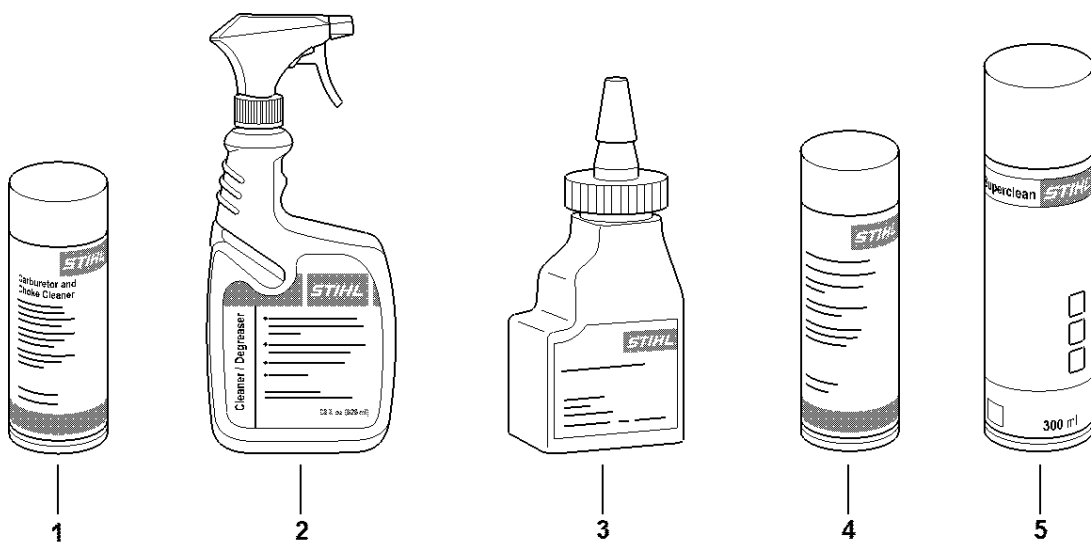

0000-GET-0173-A0

#	Číslo dílu	Popis	Množství	Obsahuje jeden nebo více článků	Poznámky
1	0730 411 7002	Multispray 50 ml	1		
1	0730 411 7000	Multispray	1		
2	0000 881 9400	VarioClean 500 ml	1		
2	0000 881 9409	Speciální čisticí prostředek 5 l	1		
3	0782 420 1001	SuperClean 50 ml	1		
3	0782 420 1002	SuperClean 300 ml	1		
4	0782 516 8500	Multioil Bio 50 ml	1