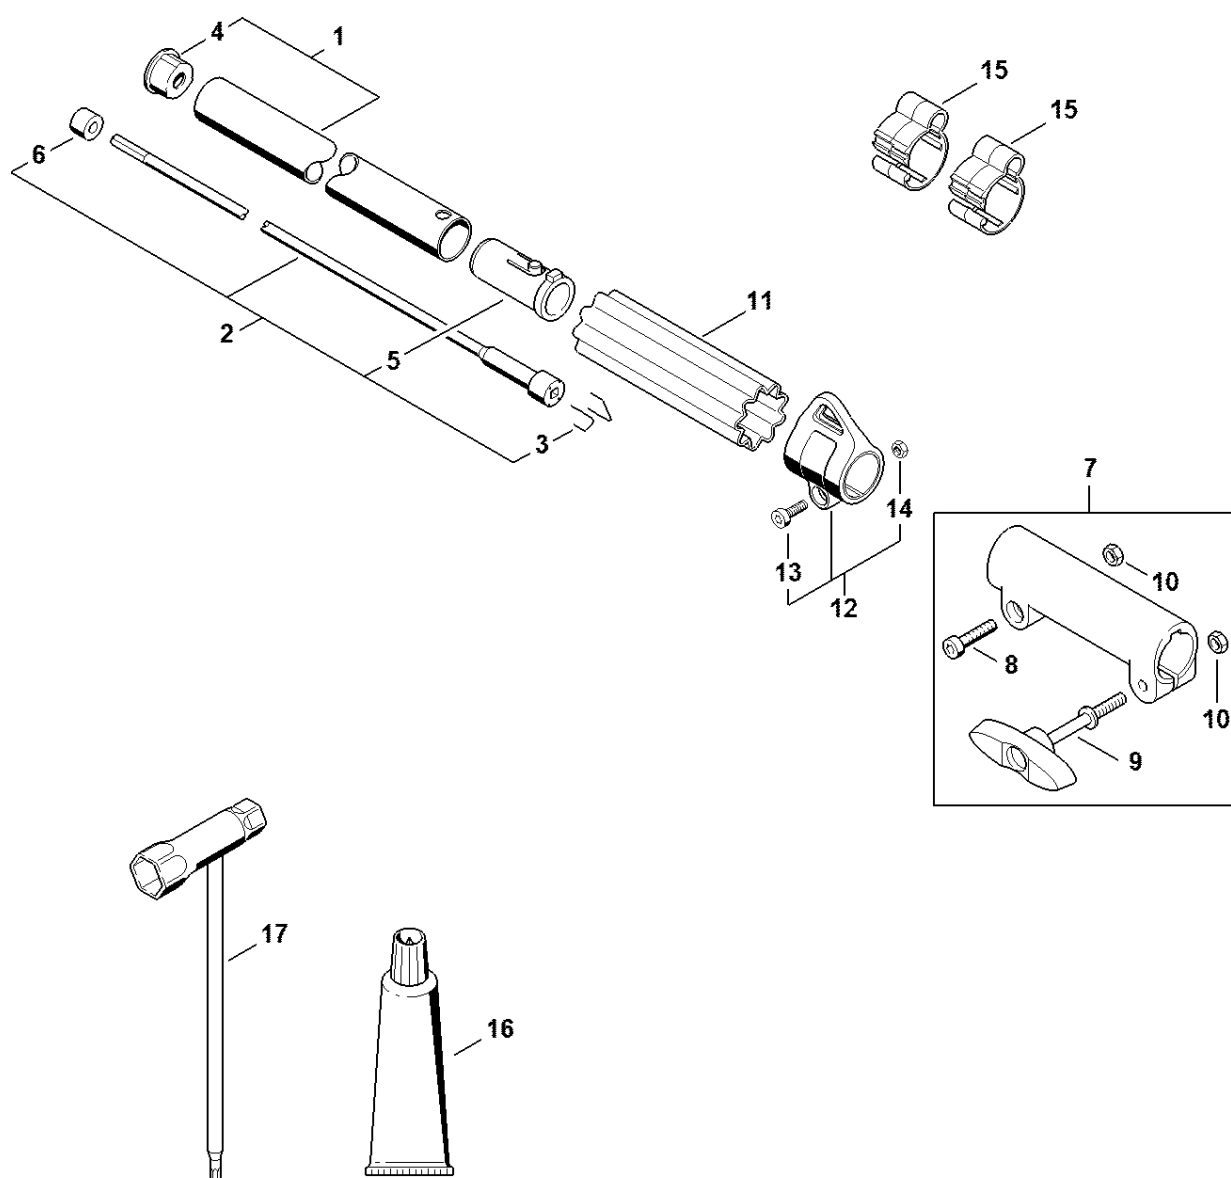

Ovládací páka

4867-GET-0027-A0

Ovládací páka

#	Číslo dílu	Popis	Množství	Obsahuje jeden nebo více článků	Poznámky
1	4867 790 1330	Ovládací rukojeť	1	2 - 15	
2	4867 790 0520	Rukojeť	1		
3	4867 430 3420	Záchytka západky	1		
4	4867 182 4500	Ohnutá pružina	1		
5	9104 003 2962	Šroub Parker P4x10	1		
6	4867 435 6301	Blokování spouštěcí páčky	1		
7	4134 182 4500	Ohnutá pružina	1		
8	4867 435 2420	Ovládací páka	1		
9	4867 182 4501	Ohnutá pružina	1		
10	4867 430 0501	Přepínač	1		
11	4867 430 1460	Elektronický modul	1		
12	4144 791 9400	Svorka	2		
13	9022 341 0960	Válcový šroub IS-M5x12	2		
14	4867 432 8300	Štítek palubní desky	1		
15	9074 478 3025	Válcový šroub IS-P4x16	5		
16	4180 790 3408	Kruhová rukojeť	1	17 - 21	
17	4130 790 8450	Stříbrná	1	18, 19	
18	9222 068 0900	Čtyřhranná matice M6	2		
19	9022 341 1370	Válcový šroub IS-M6x30	2		
20	9291 021 0140	Podložka 6,4	2		
21	4123 791 7400	Upevňovací příruba	2		

Kompletní trubka

4867-GET-0033-A0

Kompletní trubka

#	Číslo dílu	Popis	Množství	Obsahuje jeden nebo více článků	Poznámky
1	4140 710 7120	Kompletní trubka Ø 25,4 mm x 0,64 m	1	4	
2	4140 710 3220	Hnací hřídel	1	3, 5, 6	
3	4140 716 2200	Stříbrník	1		
4	4137 711 2101	Zátka	2		
5	4140 791 7207	Pouzdro	1		
6	4140 711 2500	Pouzdro	1		
7	4140 160 0700	Spojovací objímka	1	8 - 10	
8	9022 341 1350	Válcový šroub IS-M6x25	1		
9	4140 790 7501	Šroub s upínacím zařízením	1		
10	9210 319 0900	Šestihranná matice M6	1		
11	0000 711 2500	Pouzdro	1		
12	0000 790 8803	Závěsné oko Ø 25,4	1	13, 14	
13	9022 341 0980	Válcový šroub IS-M5x16	1		
14	9210 261 0700	Šestihranná matice M5	1		
15	0000 182 2100	Držák Ø 25,4 mm	1		
16	0781 120 1110	Multifunkční mazivo 225 g	1		
17	4128 890 3400	Víceúčelový klíč	1		