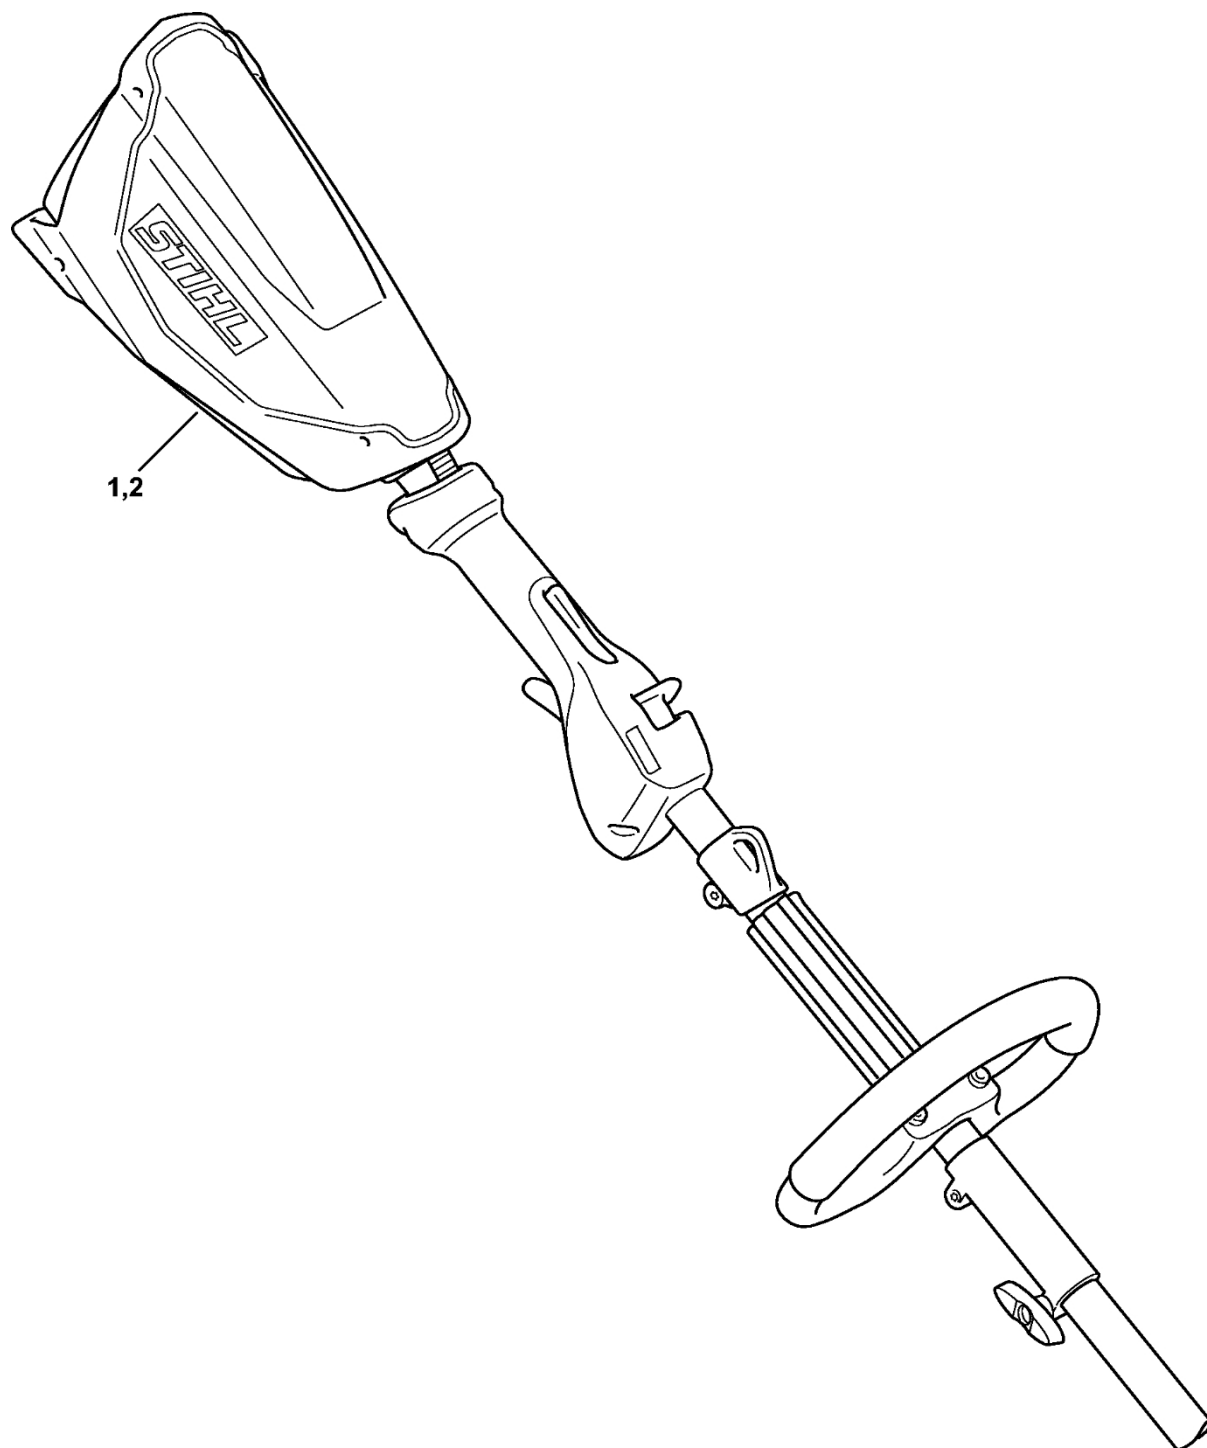

4887-GET-0011-A0

Číslo stroje

#	Číslo dílu	Popis	Množství	Obsahuje jeden nebo více článků	Poznámky
1		Umístění čísla stroje	1		
2	0000 967 3447	Identifikační štítek Číslo stroje	1