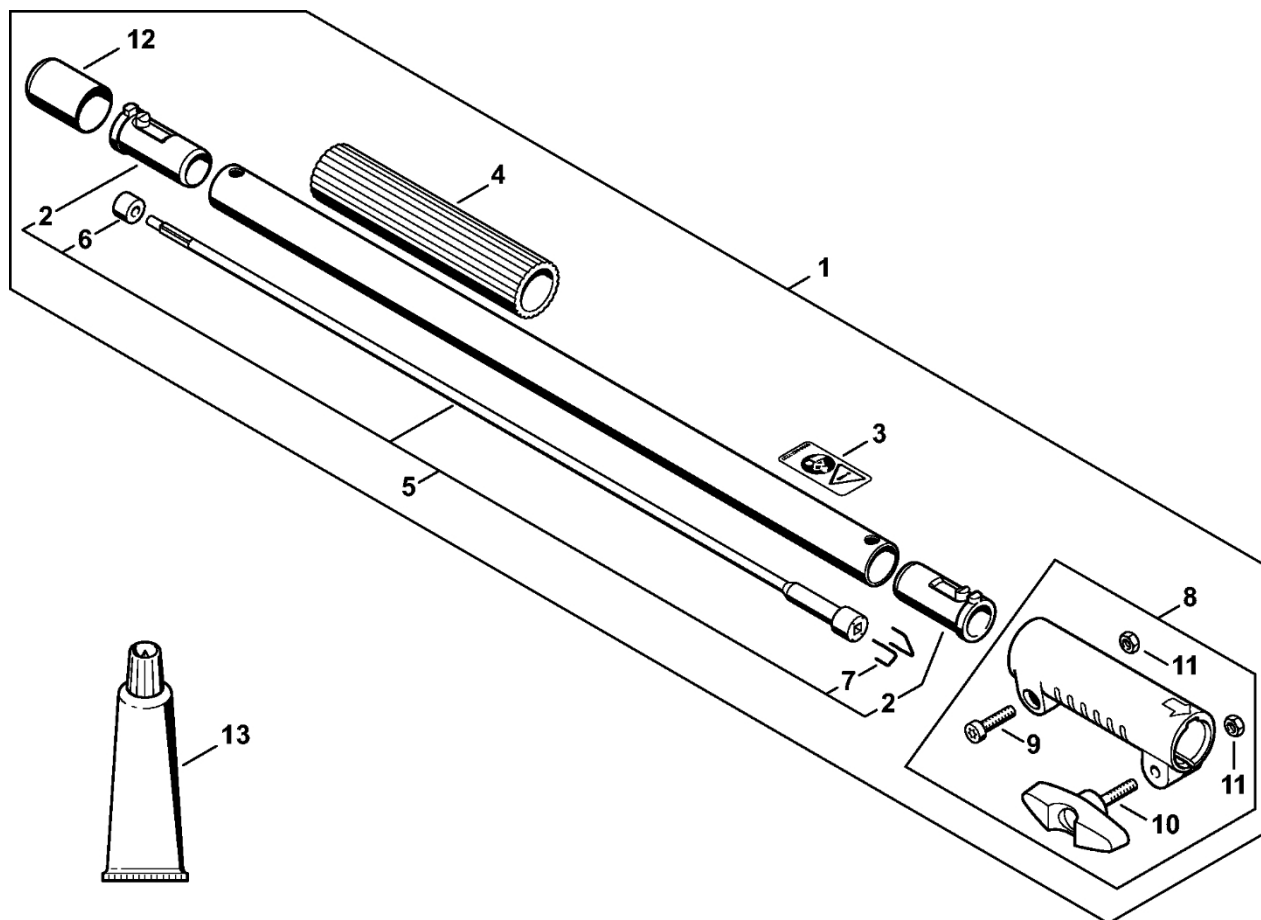

Kompletní trubka

4867-GET-0033-A0

Kompletní trubka

#	Číslo dílu	Popis	Množství	Obsahuje jeden nebo více článků	Poznámky
1	4140 710 7120	Kompletní trubka Ø 25,4 mm x 0,64 m	1	4	
2	4140 710 3220	Hnací hřídel	1	3, 5, 6	
3	4140 716 2200	Stříbrník	1		
4	4137 711 2101	Zátka	2		
5	4140 791 7207	Pouzdro	1		
6	4140 711 2500	Pouzdro	1		
7	4140 160 0700	Spojovací objímka	1	8 - 10	
8	9022 341 1350	Válcový šroub IS-M6x25	1		
9	4140 790 7501	Šroub s upínacím zařízením	1		
10	9210 319 0900	Šestihranná matice M6	1		
11	0000 711 2500	Pouzdro	1		
12	0000 790 8803	Závěsné oko Ø 25,4	1	13, 14	
13	9022 341 0980	Válcový šroub IS-M5x16	1		
14	9210 261 0700	Šestihranná matice M5	1		
15	0000 182 2100	Držák Ø 25,4 mm	1		
16	0781 120 1110	Multifunkční mazivo 225 g	1		
17	4128 890 3400	Víceúčelový klíč	1		

Prodlužovací trubka 0,5 m HL-KM 0°, HL-KM 135°, HT-KM, SP-KM

4887-GET-0014-A0

Prodlužovací trubka 0,5 m HL-KM 0°, HL-KM 135°, HT-KM, SP-KM

#	Číslo dílu	Popis	Množství	Obsahuje jeden nebo více článků	Poznámky
1	0000 710 7100	Kompletní trubka Ø 25,4 mm x 502 mm	1	2 - 12	
2	4140 791 7207	Pouzdro	2		
3	0000 967 7327	Výstražný piktogram	1		
4	4230 791 2000	Obal rukojeti 185 mm	1		
5	0000 710 3201	Hnací hřídel	1	2, 6, 7	
6	4140 711 2500	Pouzdro	1		
7	4140 716 2200	Třmen	2		
8	4140 160 0700	Spojovací manžeta	1	9 - 11	
9	9022 341 1350	Válcový šroub IS-M6x25	1		
10	4140 790 7501	Šroub s krkem	1		
11	9210 319 0900	Šestihranná matice M6	2		
12	4133 717 2000	Krytka	1		
13	0781 120 1110	Multifunkční mazivo 225 g	1		