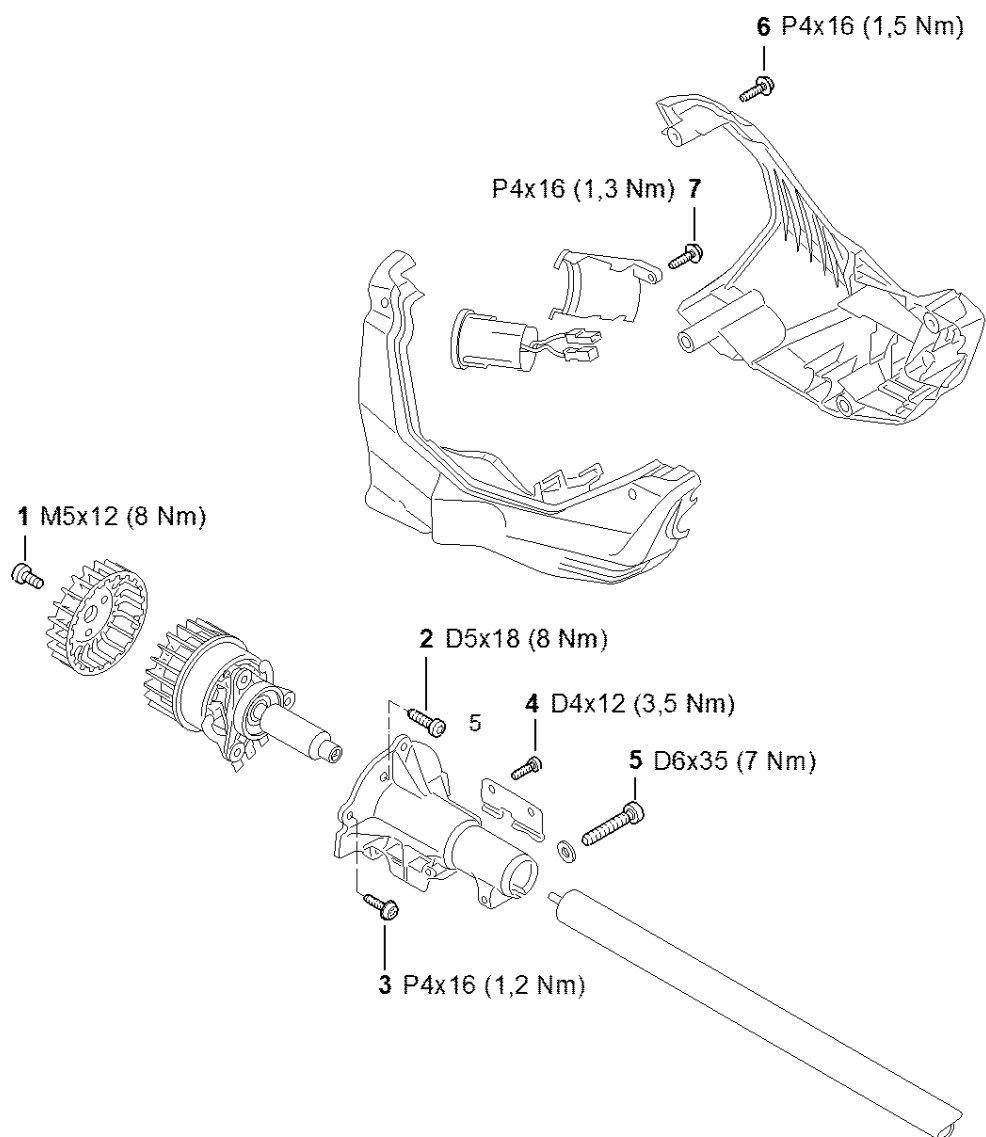

Utahovací momenty

4867-GET-0026-A0

Utahovací momenty

#	Číslo dílu	Popis	Množství	Obsahuje jeden nebo více článků	Poznámky
1	4867 951 3500	Šroub M5x12 10.9	1		
2	9075 478 4085	Válcový šroub IS-D5x18	3		
3	9074 477 3025	Válcový šroub IS-P4x16	3		
4	9075 478 2995	Válcový šroub IS-D4x12	2		
5	9075 478 4720	Válcový šroub IS-D6x35	1		
6	9074 477 3025	Válcový šroub IS-P4x16	4		
7	9074 477 3025	Válcový šroub IS-P4x16	2