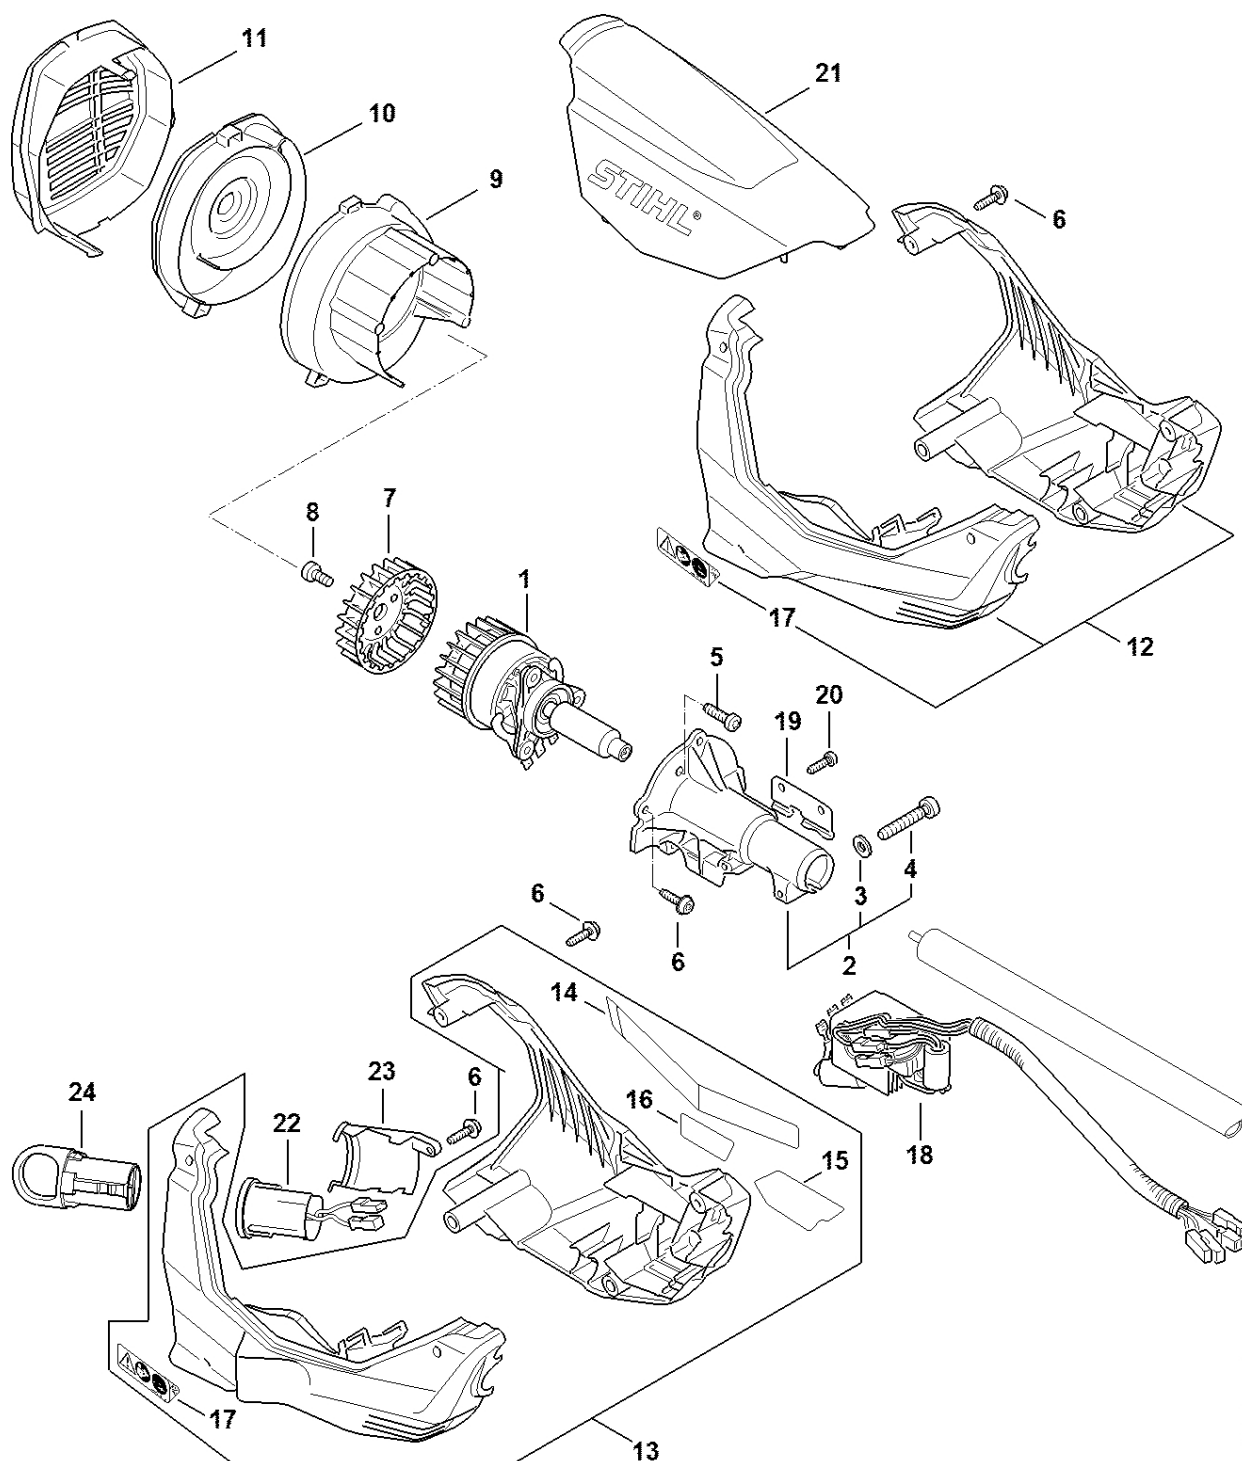

Elektromotor, kryt motoru

4867-GET-0026-A0

Elektromotor, kryt motoru

#	Číslo dílu	Popis	Množství	Obsahuje jeden nebo více článků	Poznámky
1	4867 600 0201	Elektromotor	1		
2	4867 600 3400	Příruba	1	3, 4	
3	9291 021 0140	Podložka 6,4	1		
4	9075 478 4720	Válcový šroub IS-D6x35	1		
5	9075 478 4085	Válcový šroub IS-D5x18	3		
6	9074 477 3025	Válcový šroub IS-P4x16	9		
7	4867 607 3000	Ventilátor	1		
8	4867 951 3500	Šroub M5x12 10.9	1		
9	4867 602 0300	Spirálová skříň	1		
10	4867 706 3400	Víko	1		
11	4867 706 8000	Ochranná mřížka	1		
12	4867 600 0801	Kryt motoru	1	17	
17	0000 967 7526	Upozornění	1		
18	4867 430 1440	Elektronický modul	1		
19	4867 431 0200	Spojka	1		
20	9075 478 2995	Válcový šroub IS-D4x12	2		
21	4867 080 1625	Kryt KMA 130 R	1		
22	4867 400 3421	Kabelový svazek	1		
23	4867 608 1400	Podpora	1		
24	4850 432 2301	Zátka	1