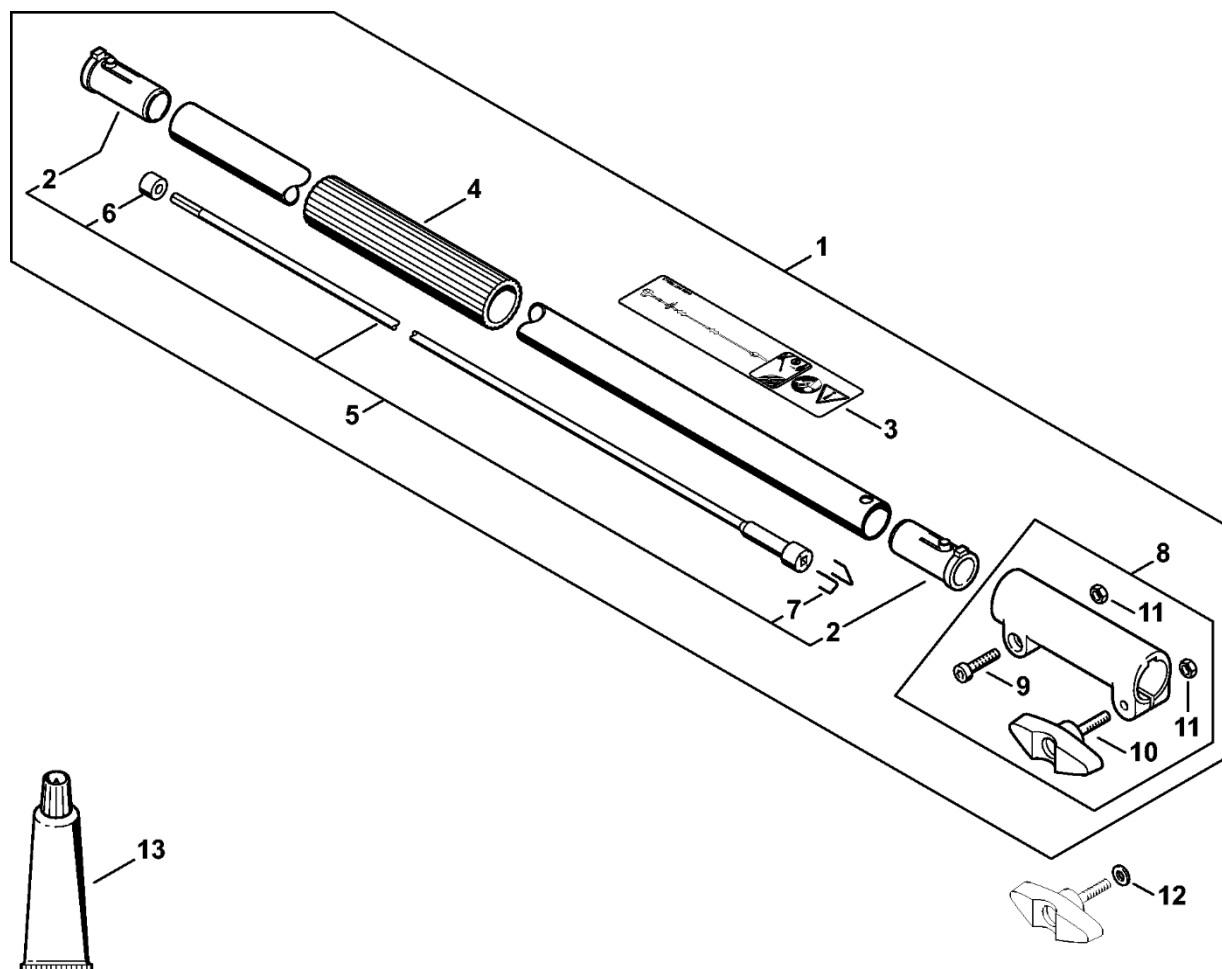

Prodlužovací trubka 1 m HT-KM

4887-GET-0015-A0

Prodlužovací trubka 1 m

HT-KM

#	Číslo dílu	Popis	Množství	Obsahuje jeden nebo více článků	Poznámky
1	4140 710 7131	Kompletní trubka 1 m	1	2, 3, 5 - 11	
2	4140 791 7207	Pouzdro	2		
3	0000 967 7324	Výstražný piktogram	1		
4	4230 791 2000	Rukojeť 185 mm	1		
5	4140 710 3200	Hnací hřídel	1	2, 6, 7	
6	4140 711 2500	Pouzdro	1		
7	4140 716 2200	Třmen	2		
8	4140 160 0700	Spojovací manžeta	1	9 - 11	
9	9022 341 1350	Válcový šroub IS-M6x25	1		
10	4140 790 7501	Šroub s krčkem	1		
11	9210 319 0900	Šestihranná matice M6	2		
12	9291 021 0140	Podložka 6,4	1		
13	0781 120 1110	Multifunkční mazivo 225 g	1