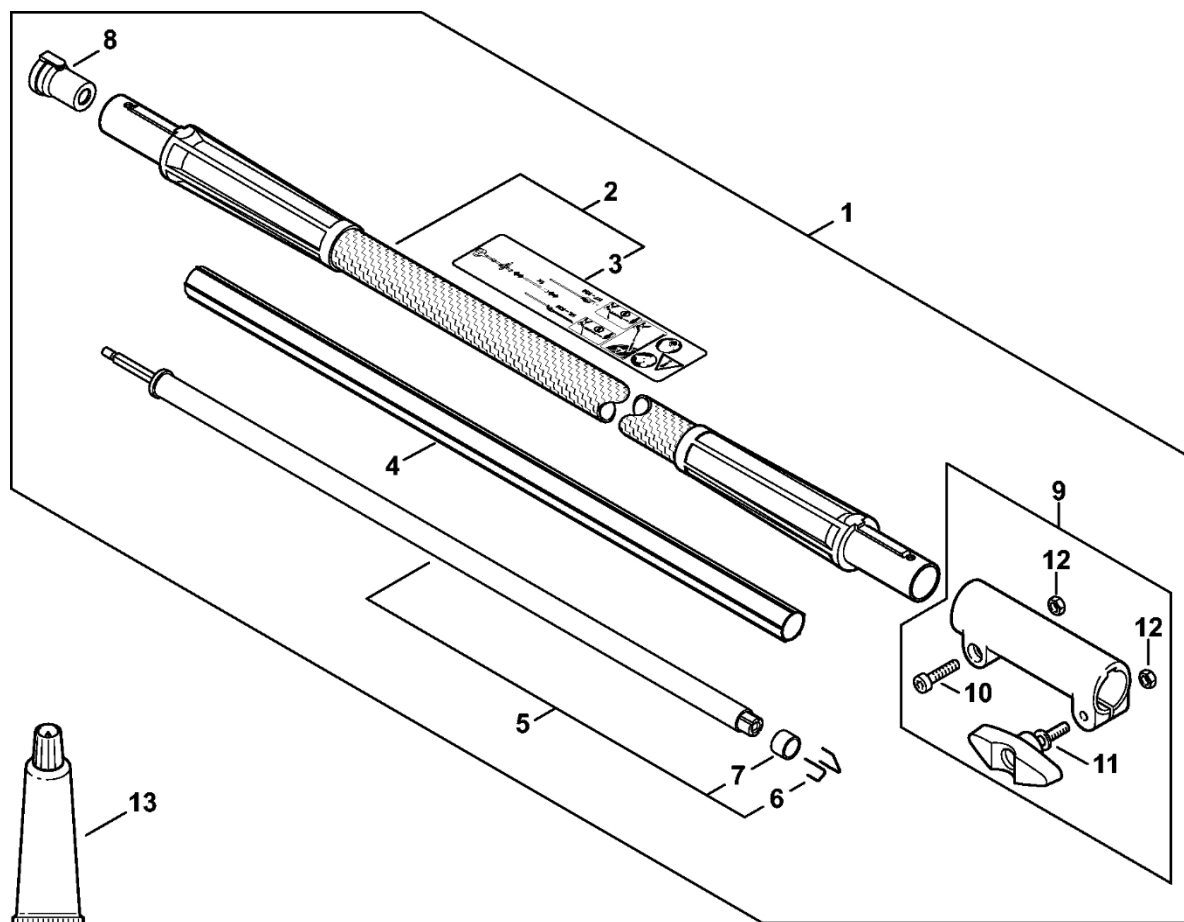

Karbonová trubková prodlužka 1 m HT-KM, HL-KM

4144-GET-0044-A0

Karbonová trubková prodlužka 1 m HT-KM, HL-KM

#	Číslo dílu	Popis	Množství	Obsahuje jeden nebo více článků	Poznámky
1	0000 710 7102	Kompletní trubka 1 m	1	2 - 12	
2	0000 710 7103	Kompletní trubka	1	3	
3	0000 967 4069	Indikační deska	1		
4	4180 711 7300	Pouzdro	1		
5	4180 710 3200	Hnací hřídel	1		
6	4140 716 2200	Brzdový třmen	2		
7	4180 711 2501	Pouzdro	1		
8	4180 791 7204	Pouzdro	2		
9	4140 160 0700	Spojovací objímka	1	10 - 12	
10	9022 341 1350	Válcový šroub IS-M6x25	1		
11	4140 790 7501	Šroub s krčkem	1		
12	9210 319 0900	Šestihranná matice M6	2		
13	0781 120 1109	Multifunkční mazivo 80 g	1