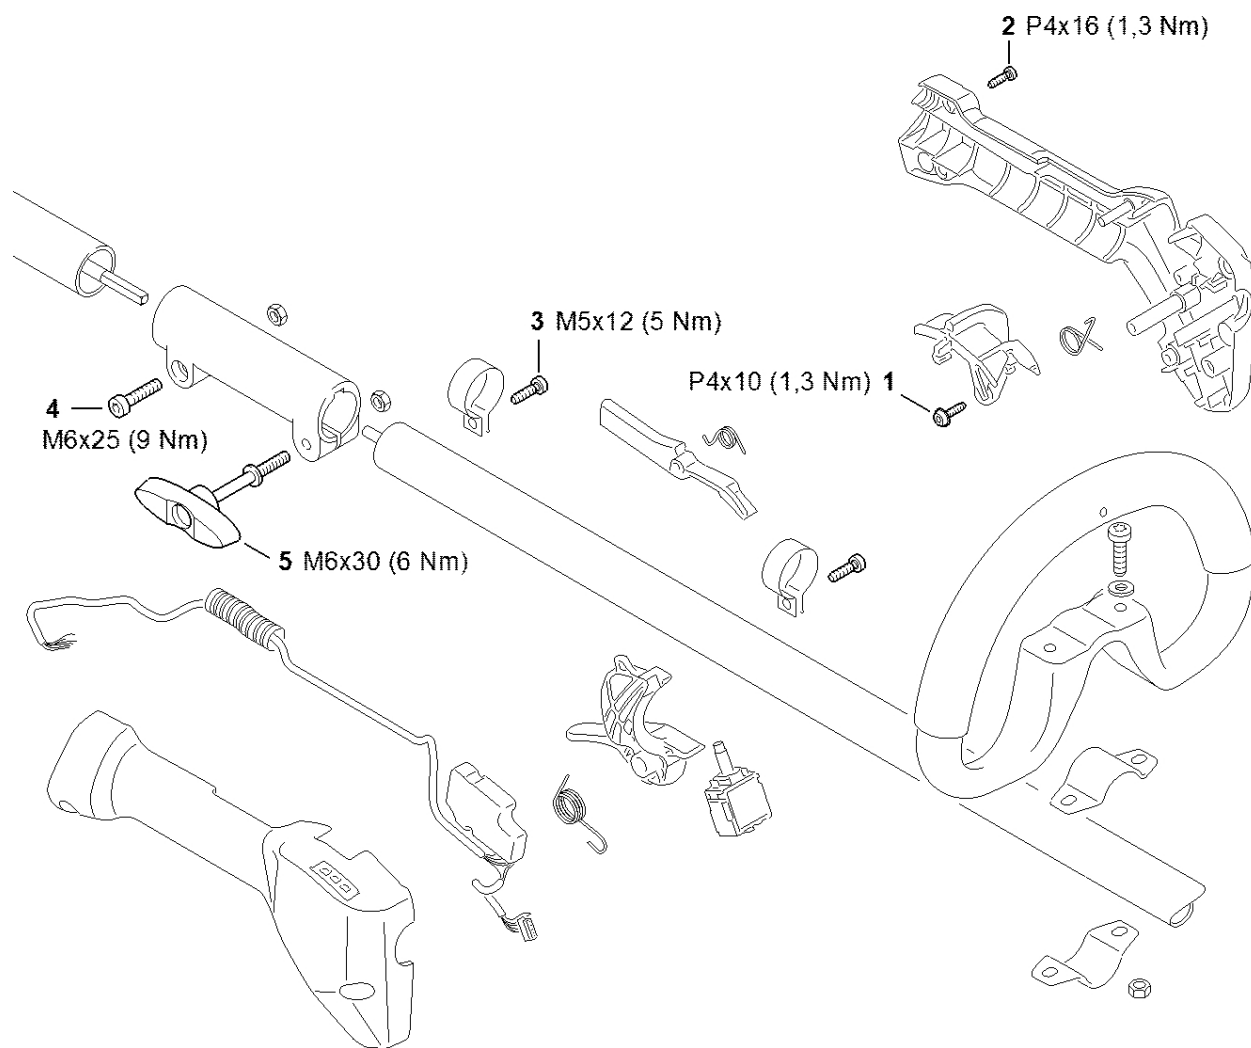

Utahovací momenty

4867-GET-0029-A0

Utahovací momenty

#	Číslo dílu	Popis	Množství	Obsahuje jeden nebo více položek	Poznámky
1	9104 003 2962	Šroub Parker P4x10	1		
2	9074 478 3025	Válcový šroub IS-P4x16	5		
3	9022 341 0960	Válcový šroub IS-M5x12	2		
4	9022 341 1350	Válcový šroub IS-M6x25	1		
5	4140 790 7501	Šroub s krčkem	1