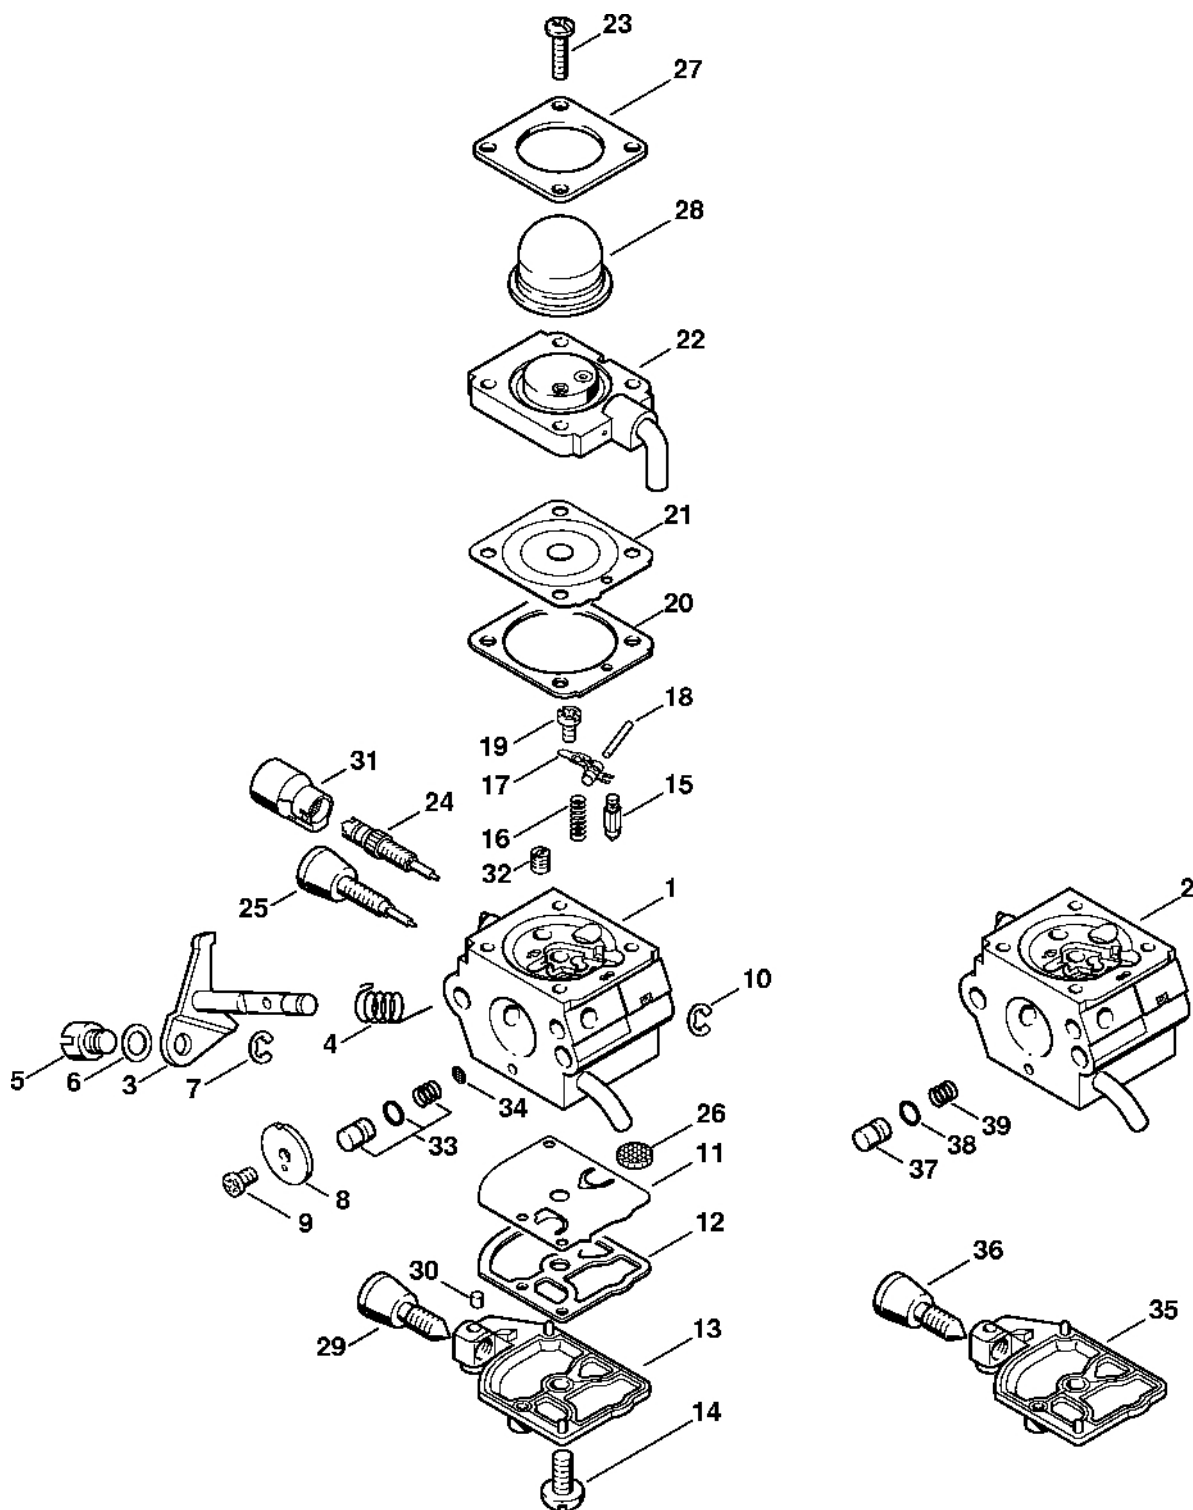

Karburátor C1Q-S157, C1Q-S69 (41.2017) (45.2009)

382E1091 SC

Karburátor C1Q-S157, C1Q-S69 (41.2017) (45.2009)

#	Číslo dílu	Popis	Množství	Obsahuje jeden nebo více článků	Poznámky
1	4137 120 0614	Karburátor C1Q-S157C	1	3 - 34	
2	4137 120 0608	Karburátor C1Q-S69A	1	3 - 12, 14 - 28, 30 - 32, 34 - 39	
3	4137 120 7100	Osa škrticí klapky s pákou	1		
4	1123 122 3000	Pružina	1		
5	4128 121 8900	Šroub	1		
6	4137 121 8600	Podložka	1		
7	1120 122 9000	Pojistný kroužek	1		
8	4229 121 3303	Křídlo	1		
9	1125 122 7403	Šrouby s kulatou hlavou	1		
10	1125 122 9001	Pojistný kroužek	1		
11	1129 121 4800	Membrána čerpadla	1		
12	1123 129 0905	Těsnění čerpadla	1		
13	4134 121 0802	Kryt	1		
14	1120 122 7800	Šroub s polokruhovou hlavou	1		
15	Z000 018 Z000	Vstupní tm	1		
16	1120 122 3004	Pružina	1		
17	1125 121 5000	Páka pro nastavení přívodu	1		
18	1120 121 9200	Osa	1		
19	1120 122 6600	Šrouby s přírubou	1		
20	4229 129 0901	Nastavovací podložka	1		
21	4229 121 4700	Regulační membrána	1		
22	4228 120 2200	Příruba	1		
23	4226 122 7100	Šroub	4		
24	4229 122 6701	Šroub H pro vysoké otáčky	1		
25	4229 122 6800	Šroub L pro bohatou směs při volnoběhu	1		
26	1123 121 7800	Síto	1