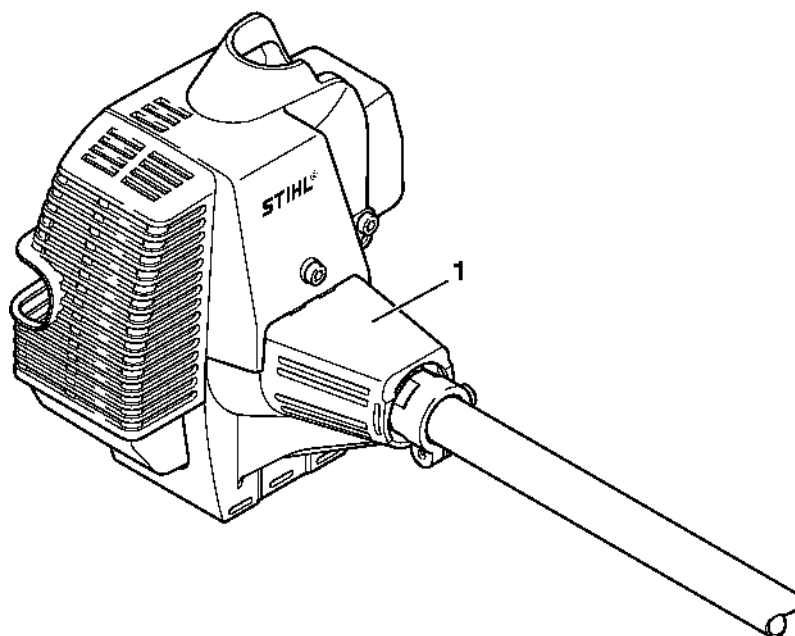

Nástroje, volitelné příslušenství

#	Číslo dílu	Popis	Množství	Obsahuje jeden nebo více článků	Poznámky
1	4128 890 3400	Víceúčelový klíč	1		
2	4130 893 7800	Sklopné pouzdro	1		
3	0000 890 2300	Šroubovák	1		
4	4119 710 9001	Postroje	1	5 - 11	
5		Popruh 38x780 mm	1		
	0000 930 2242	Páska 38 mm x 5 m	1		
6		Páska 25 mm x 1,18 m	1		
	0000 930 2241	Páska 25 mm x 10 m	1		
7	4203 792 7200	Nastavitelná spona	3		
8	4119 718 6300	Regulační smyčka	1		
9	4119 718 6310	Regulační smyčka	2		
10	4119 718 7400	Ochranná deska	1		
11	4147 710 6900	Karabina	1		
12	9408 021 4530	Nýt, nýtovací část 4x8x6	1		(množství podle potřeby)
13	9409 021 4420	Nýt, část hlavy 4x8	1		(množství podle potřeby)
14	4119 710 9012	Postroj	1	7, 15 - 17	
15		Popruh 25 mm x 1,86 m	1		
16	4119 718 6320	Nastavitelná spona	1		
17	4119 710 6900	Karabina	1		
18	0000 884 0307	Ochranné brýle	1		
19	0000 891 0810	Sáček na nářadí	1		
20	0783 830 2000	Tuba s červenou těsnicí pastou HT	1		

392ET095 SC