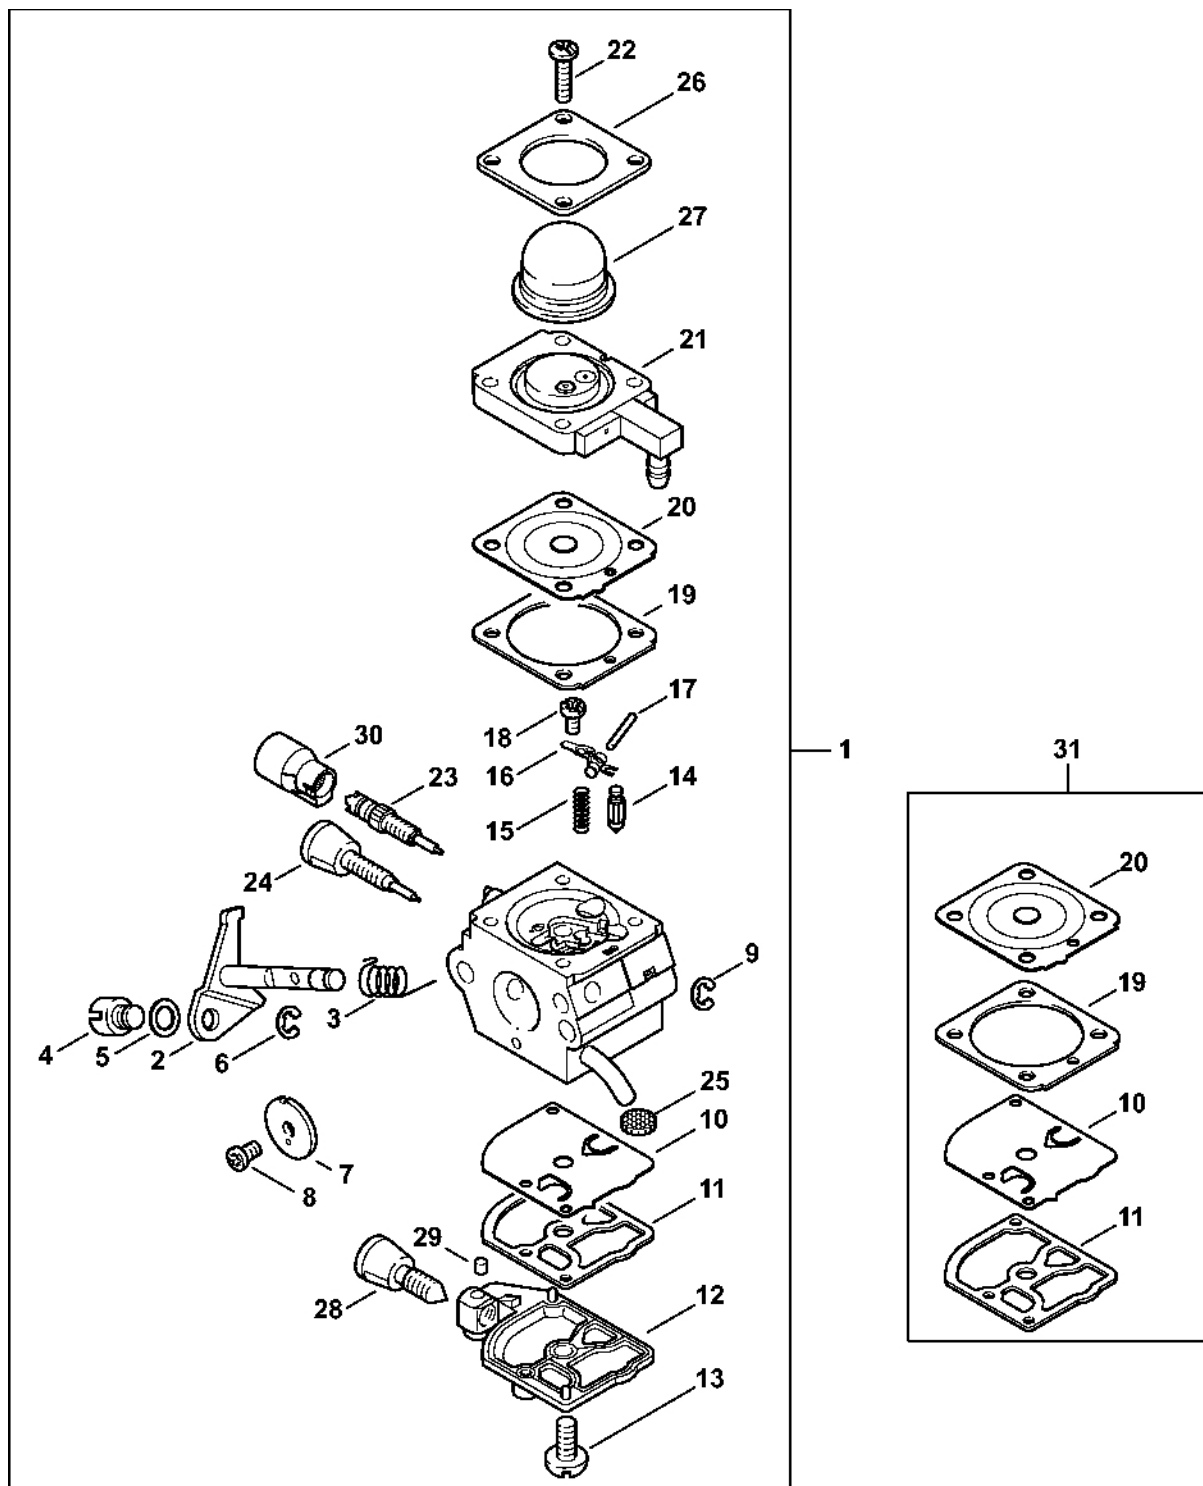

Karburátor 4137/28

4137-GET-0045-A0

Karburátor 4137/28

#	Číslo dílu	Popis	Množství	Obsahuje jeden nebo více článků	Poznámky
1	4137 120 0628	Karburátor 4137/28	1	2 - 30	
2	4137 120 7102	Osa škrticí klapky s pákou	1		
3	4137 122 3000	Pružina	1		
4	4128 121 8900	Šroub	1		
5	4137 121 8600	Podložka	1		
6	1120 122 9000	Pojistný kroužek	1		
7	4229 121 3303	Křídlo	1		
8	1125 122 7403	Šrouby s kulatou hlavou	1		
9	1125 122 9001	Pojistný kroužek	1		
10	1129 121 4800	Membrána čerpadla	1		
11	1123 129 0905	Těsnění čerpadla	1		
12	4134 121 0802	Kryt	1		
13	1120 122 7800	Šroub s polokruhovou hlavou	1		
14	Z000 018 Z000	Vstupní trn	1		
15	4128 122 3000	Pružina	1		
16	4229 121 5000	Páka pro nastavení přívodu	1		
17	1120 121 9200	Osa	1		
18	0000 122 7101	Šroub	1		
19	4241 129 0901	Nastavovací těsnění	1		
20	4241 121 4702	Regulační membrána	1		
21	4137 120 2201	Příruba	1		
22	4226 122 7100	Šroub	4		
23	4229 122 6701	Šroub H pro vysoké otáčky	1		
24	4229 122 6800	Šroub L pro bohatou směs při volnoběhu	1		
25	1120 121 7800	Síto	1		
26	4140 121 0800	Víko	1