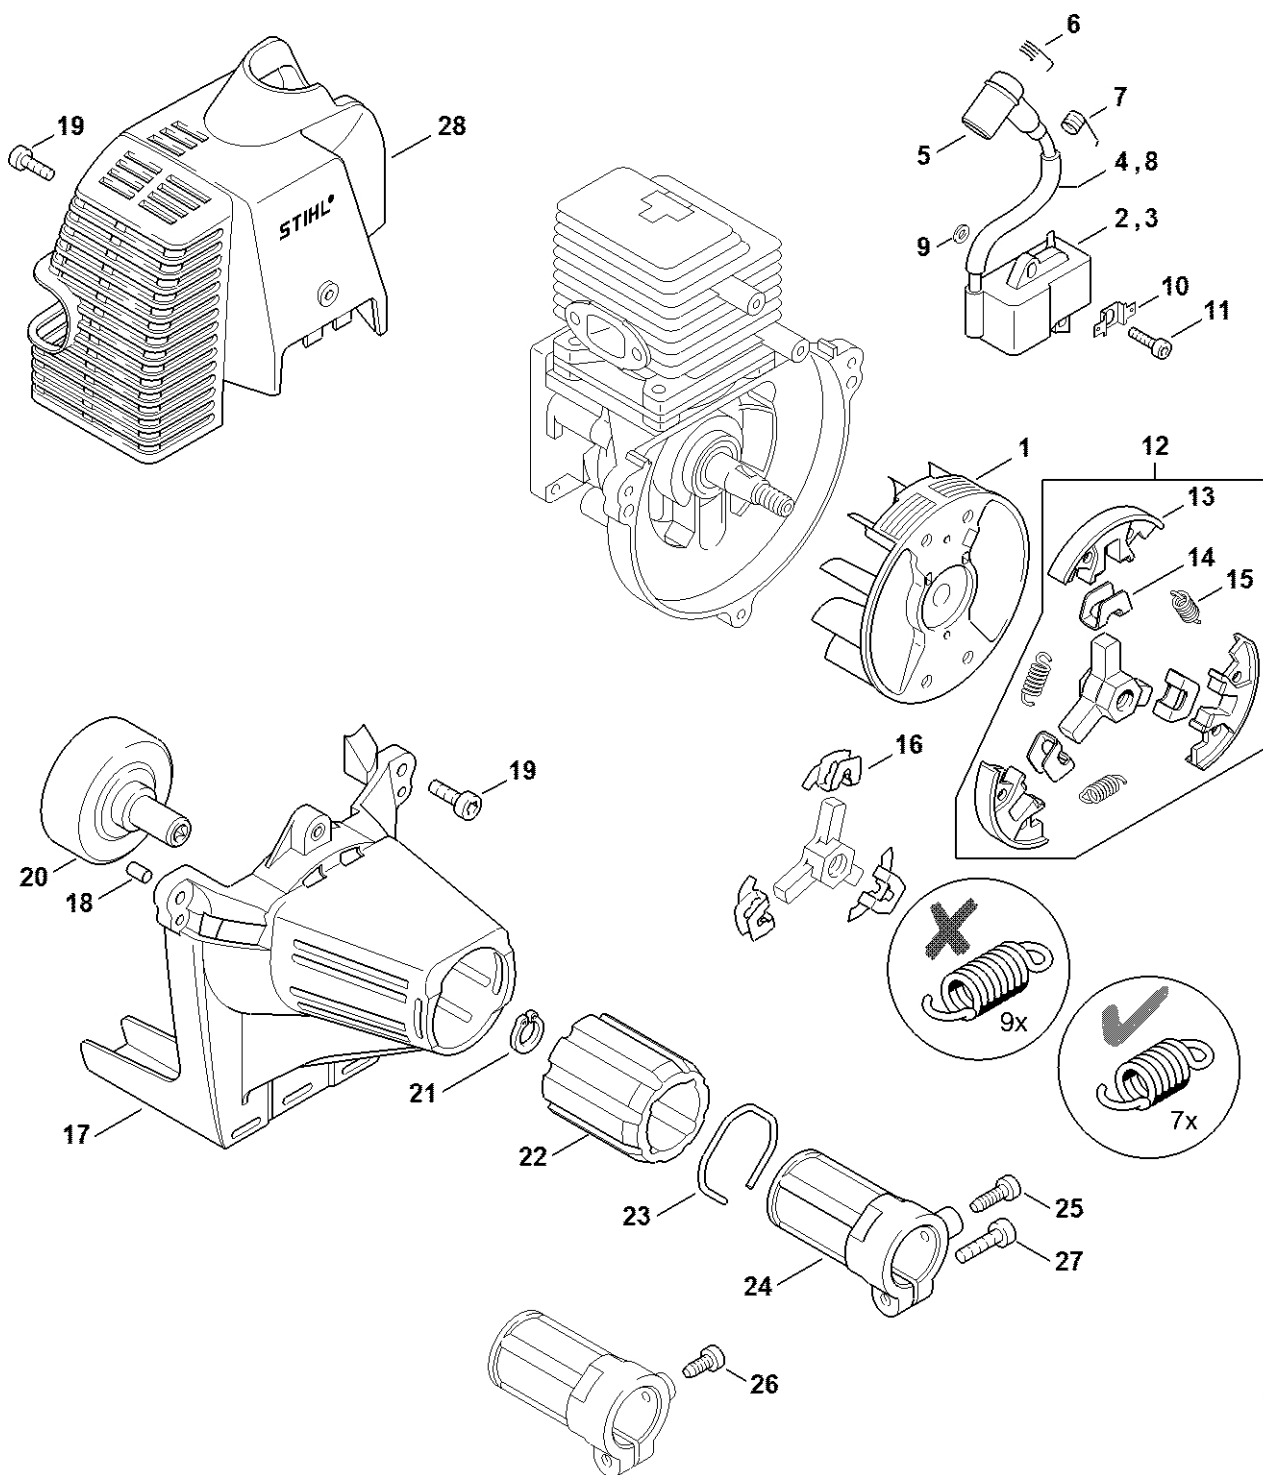

Zapalovací zařízení, spojka

4137-GET-0030-A2

Zapalovací zařízení, spojka

#	Číslo dílu	Popis	Množství	Obsahuje jeden nebo více článků	Poznámky
1	4137 400 1200	Rotor	1		
3	4137 400 1350	Zapalovací modul	1	4, 5, 7, 8	
5	1106 405 1000	Kontakt zapalovacího kabelu	1		
7	0000 998 0606	Ohnutá pružina	1		
8	4137 442 0400	Izolující plášť	1		
9	4137 404 9300	Podložka	2		
10	4137 405 1600	Zásuvný konektor	1		
11	9022 371 0710	Válcový šroub IS-M4x20	2		
12	4137 160 2004	Spojka	1	13 - 15	
13	4137 162 0800	Závaží	3		
14	1127 162 3000	Upevňovací díl	3		
15	0000 997 5515	Napínací pružina	3		
16	1121 162 3000	Upevňovací díl	3		
17	4137 080 1800	Kryt ventilátoru	1	18	
18	9991 003 5087	Pouzdro 7,5x6,8	3		
19	9022 341 0980	Válcový šroub IS-M5x16	4		
20	4137 160 2900	Spojková skříň	1		
21	9455 621 1130	Pojistný kroužek 12x1	1		
22	4137 791 9300	Gumový díl	1		
23	9457 621 4481	Pojistný kroužek	1		
24	4137 790 7202	Pouzdro	1	25	
25	9075 478 4115	Válcový šroub IS-D5x16	1		
26	9075 478 4095	Válcový šroub IS-D5x12	1		
27	9022 371 1020	Válcový šroub IS-M5x20	1		
28	4137 080 1604	Kryt	1