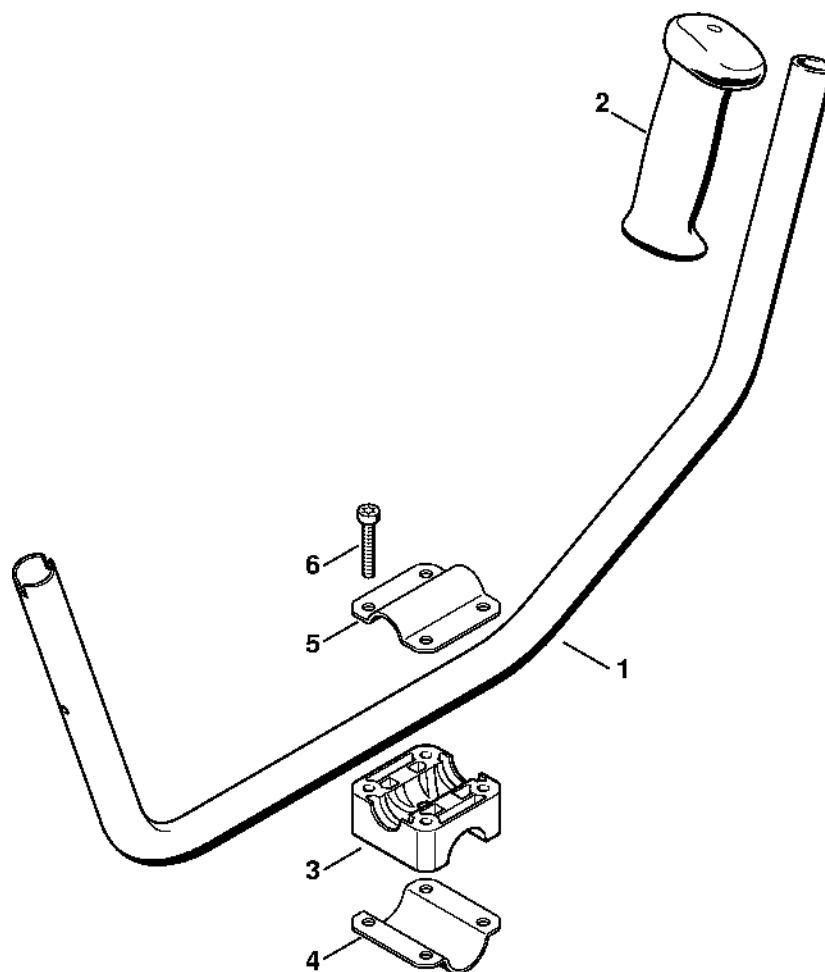

Dvouruční trubková rukojeť (15.2003)

462ET012 SC

Dvouruční trubková rukojeť (15.2003)

#	Číslo dílu	Popis	Množství	Obsahuje jeden nebo více článků	Poznámky
1	4137 790 1701	Trubková rukojeť	1	2	
2	4128 791 0300	Levá rukojeť	1		
3	4137 791 6800	Upínací díl	1		
4	4130 791 0606	Upínací držák	1		
5	4137 791 0900	Upínací držák	1		
6	9022 341 1380	Válcový šroub IS-M6x35	4