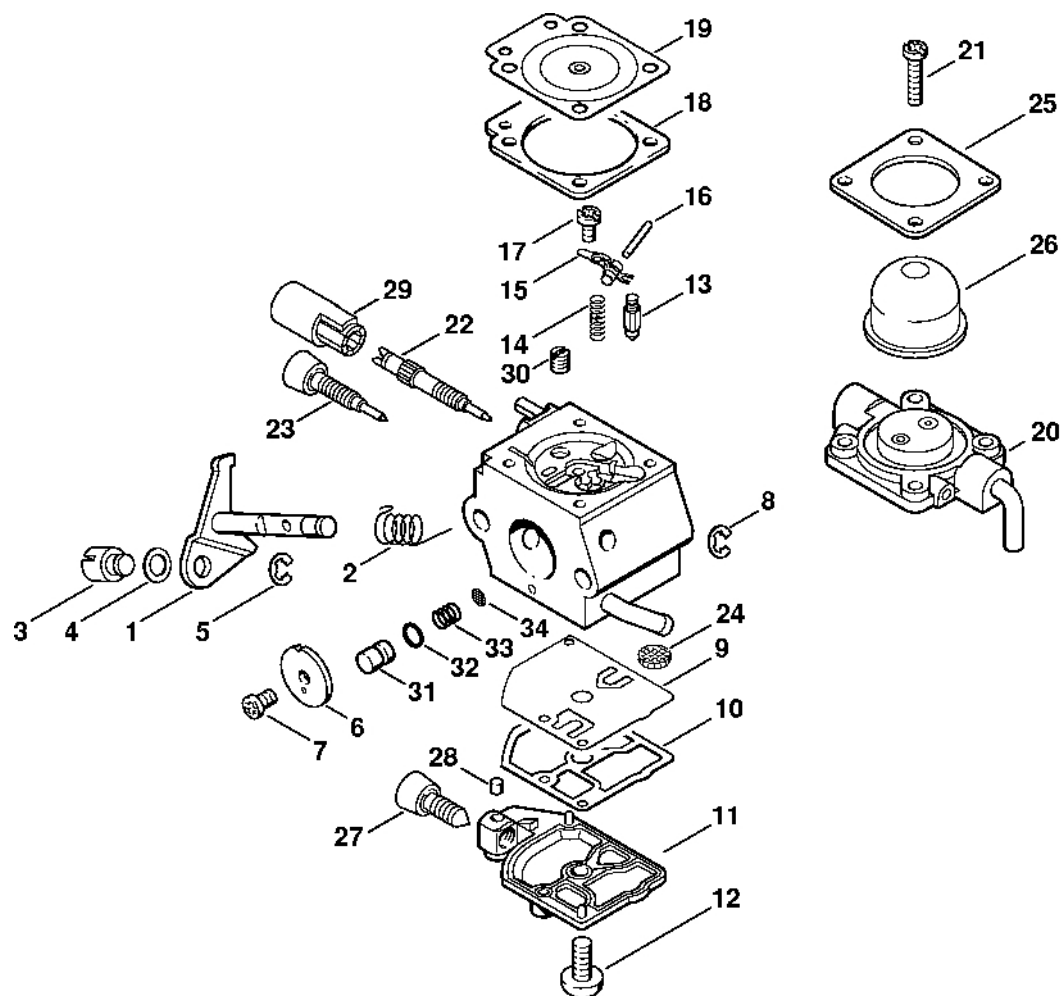

Karburátor C1Q-S63 (15.2003)

392ET046 GM

Karburátor C1Q-S63 (15.2003)

#	Číslo dílu	Popis	Množství	Obsahuje jeden nebo více článků	Poznámky
	4137 120 0606	Karburátor C1Q-S63A	1	1 - 34	
1	4137 120 7100	Osa škrticí klapky s pákou	1		
2	1123 122 3000	Pružina	1		
3	4128 121 8900	Šroub	1		
4	4137 121 8600	Podložka	1		
5	1120 122 9000	Pojistný kroužek	1		
6	4229 121 3303	Křídlo	1		
7	1125 122 7403	Šrouby s kulatou hlavou	1		
8	1125 122 9001	Pojistný kroužek	1		
9	1129 121 4800	Membrána čerpadla	1		
10	1123 129 0905	Těsnění čerpadla	1		
11	1123 121 0800	Kryt	1		
12	1120 122 7800	Šroub s polokruhovou hlavou	1		
13	Z000 018 Z000	Vstupní trn	1		
14	1120 122 3004	Pružina	1		
15	1125 121 5000	Páka pro nastavení přívodu	1		
16	1120 121 9200	Osa	1		
17	1120 122 6600	Šrouby s přírubou	1		
18	1129 129 0900	Nastavovací těsnění	1		
19	4129 121 4700	Nastavovací membrána	1		
20	4140 120 2200	Příruba	1		
21	4226 122 7100	Šroub	4		
22	4229 122 6700	Šroub H pro vysoké otáčky	1		
23	4229 122 6800	Šroub L pro bohatost při volnoběhu	1		
24	1123 121 7800	Síto	1		
25	4140 121 0800	Víko	1