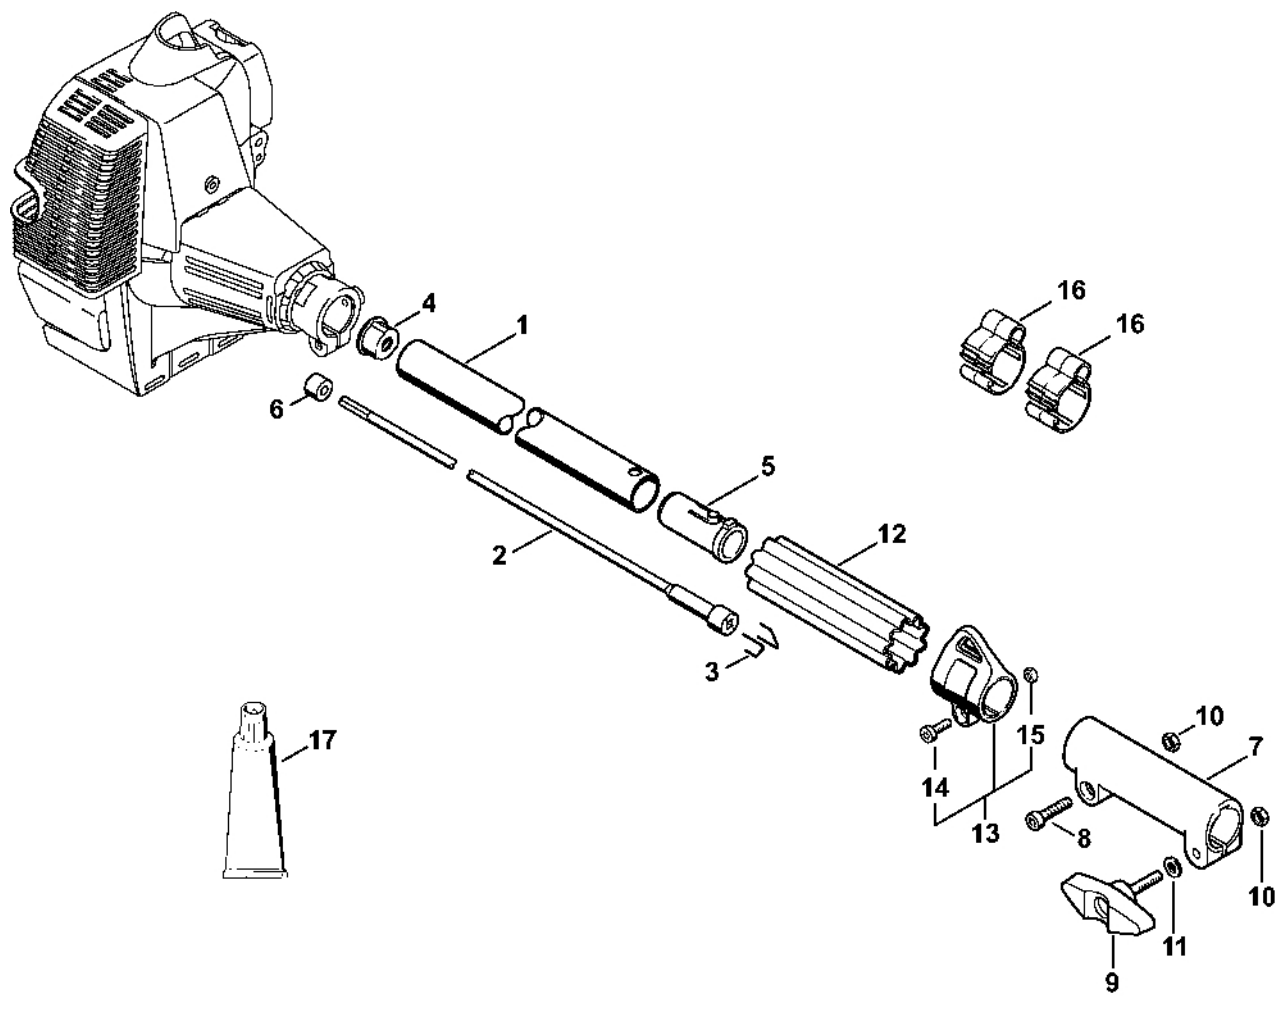

Kompletní trubka

4137-GET-0004-A1

Kompletní trubka

#	Číslo dílu	Popis	Množství	Obsahuje jeden nebo více položek	Poznámky
1	4140 710 7120	Kompletní trubka Ø 25,4 mm x 0,64 m	1	4	
2	4140 710 3220	Hnací hřídel	1	3, 5, 6	
3	4140 716 2200	Stříbrník	2		
4	4137 711 2101	Zátka	1		
5	4140 791 7207	Pouzdro	1		
6	4140 711 2500	Pouzdro	1		
7	4140 160 0700	Spojovací objímka	1	8 - 11	
8	9022 341 1350	Válcový šroub IS-M6x25	1		
9	4140 790 7501	Šroub s krčkem	1		
10	9210 319 0900	Šestihranná matice M6	2		
11	9291 021 0140	Podložka 6,4	1		
12	0000 711 2500	Pouzdro	1		
13	0000 790 8803	Závěsné oko Ø 25,4	1	14, 15	
14	9022 341 0980	Válcový šroub IS-M5x16	1		
15	9210 261 0700	Šestihranná matice M5	1		
16	0000 182 2100	Držák Ø 25,4 mm	2		
17	0781 120 1110	Multifunkční mazivo 225 g	1