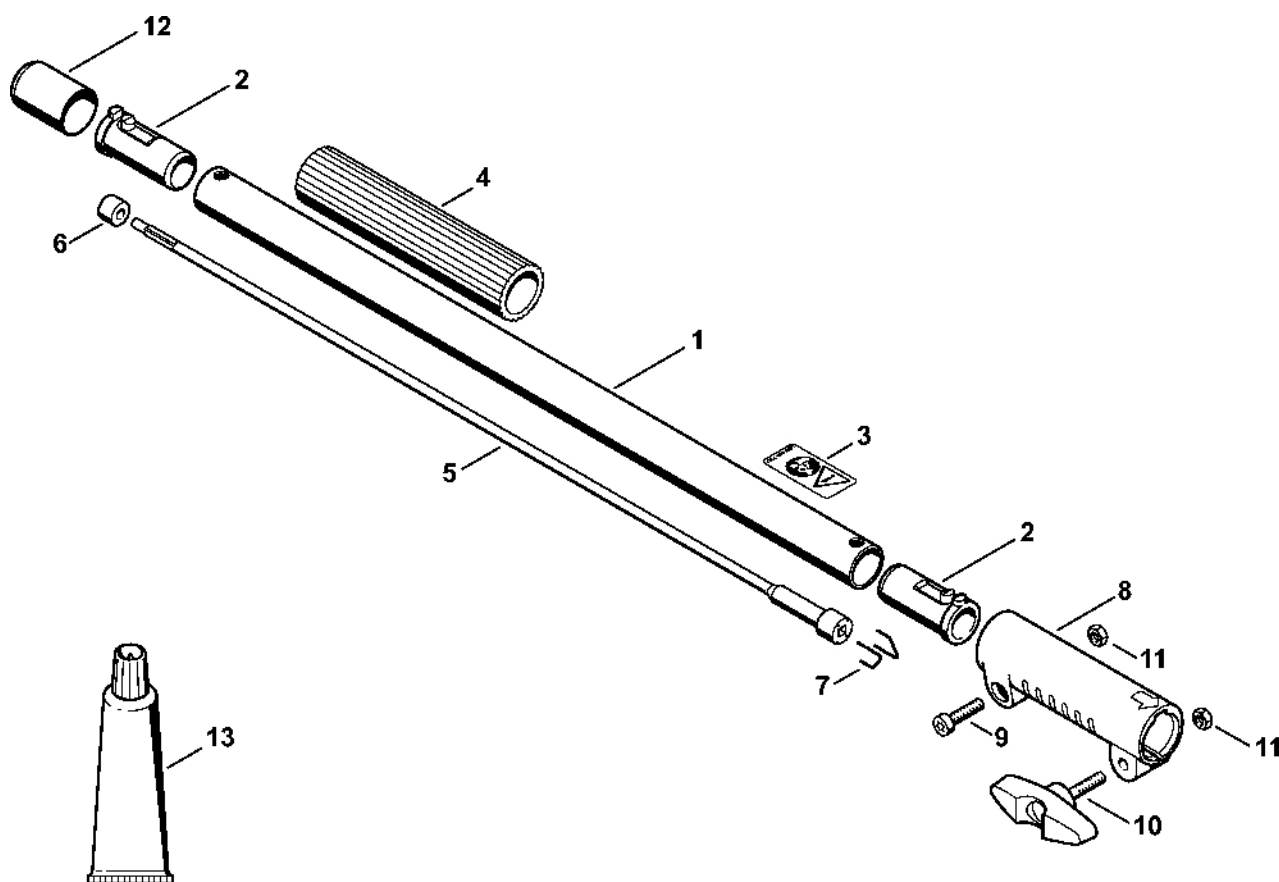

Prodlužovací trubka 0,5 m HL-KM 0°, HL-KM 135°, HT-KM, SP-KM

462ET028 SC

Prodlužovací trubka 0,5 m HL-KM 0°, HL-KM 135°, HT-KM, SP-KM

#	Číslo dílu	Popis	Množství	Obsahuje jeden nebo více článků	Poznámky
1	0000 710 7100	Kompletní trubka Ø 25,4 mm x 502 mm	1	2 - 12	
2	4140 791 7207	Pouzdro	2		
3	0000 967 7327	Výstražný piktogram	1		
4	4230 791 2000	Rukojeť 185 mm	1		
5	0000 710 3201	Hnací hřídel	1	2, 6, 7	
6	4140 711 2500	Pouzdro	1		
7	4140 716 2200	Třmen	2		
8	4140 160 0700	Spojovací manžeta	1	9 - 11	
9	9022 341 1350	Válcový šroub IS-M6x25	1		
10	4140 790 7501	Šroub s krčkem	1		
11	9210 319 0900	Šestihranná matice M6	2		
12	4133 717 2000	Krytka	1		
13	0781 120 1110	Multifunkční mazivo 225 g	1