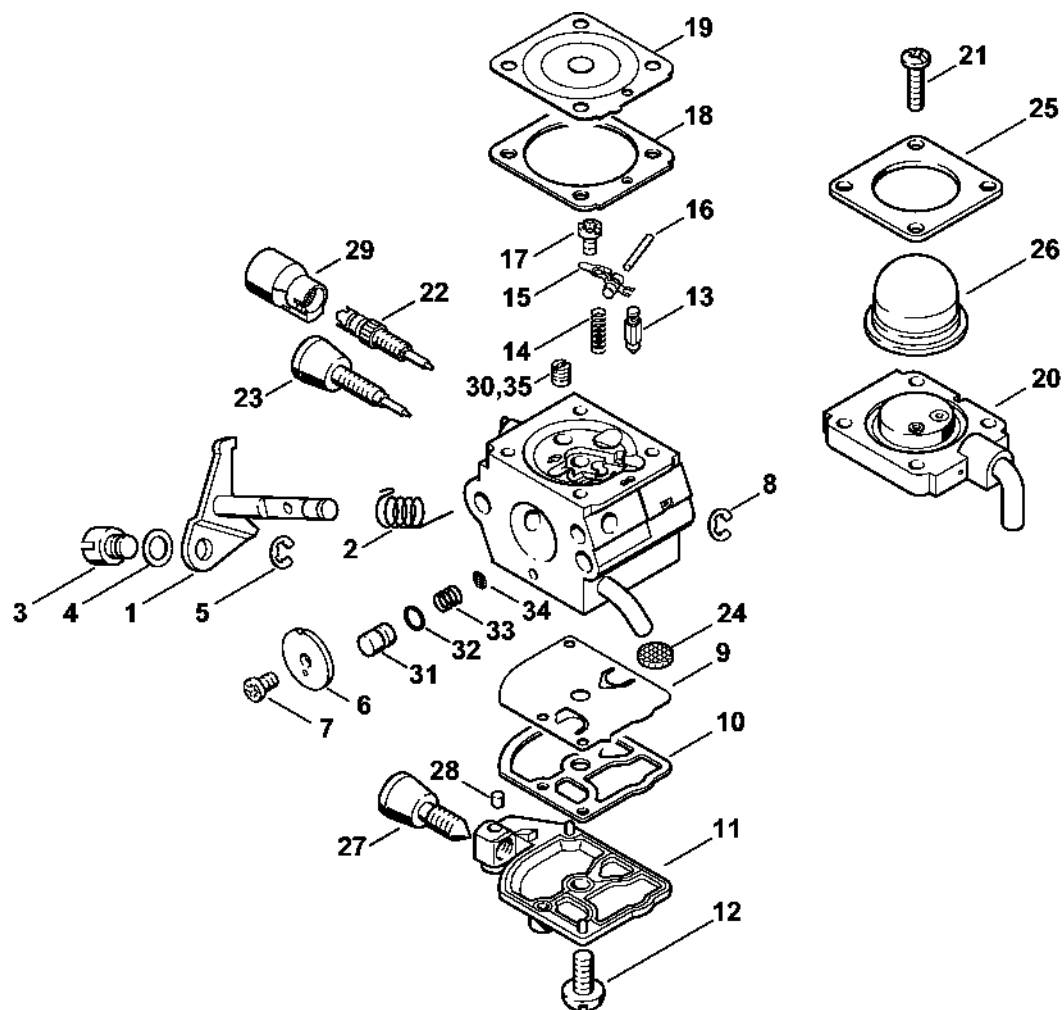

Karburátor C1Q-S80 BR (41.2017)

392ET0086 GM

Karburátor C1Q-S80 BR (41.2017)

#	Číslo dílu	Popis	Množství	Obsahuje jeden nebo více článků	Poznámky
	4137 120 0611	Karburátor C1Q-S80F	1	1 - 34	BR
1	4137 120 7100	Osa škrticí klapky s pákou	1		
2	1123 122 3000	Pružina	1		
3	4128 121 8900	Šroub	1		
4	4137 121 8600	Podložka	1		
5	1120 122 9000	Pojistný kroužek	1		
6	4229 121 3303	Papillon	1		
7	1125 122 7403	Šrouby s kulatou hlavou	1		
8	1125 122 9001	Pojistný kroužek	1		
9	1129 121 4800	Membrána čerpadla	1		
10	1123 129 0905	Těsnění čerpadla	1		
11	1123 121 0800	Kryt	1		
12	1120 122 7800	Šroub s polokruhovou hlavou	1		
13	Z000 018 Z000	Vstupní trn	1		
14	1120 122 3004	Pružina	1		
15	1125 121 5000	Páka pro nastavení přívodu	1		
16	1120 121 9200	Osa	1		
17	1120 122 6600	Šrouby s přírubou	1		
18	4229 129 0901	Nastavovací těsnění	1		
19	4229 121 4700	Nastavovací membrána	1		
20	4228 120 2200	Příruba	1		
21	4226 122 7100	Šroub	4		
22	4229 122 6701	Šroub H pro vysoké otáčky	1		
23	4229 122 6800	Šroub L pro bohatou směs při volnoběhu	1		
24	1123 121 7800	Síto	1		
25	4140 121 0800	Víko	1