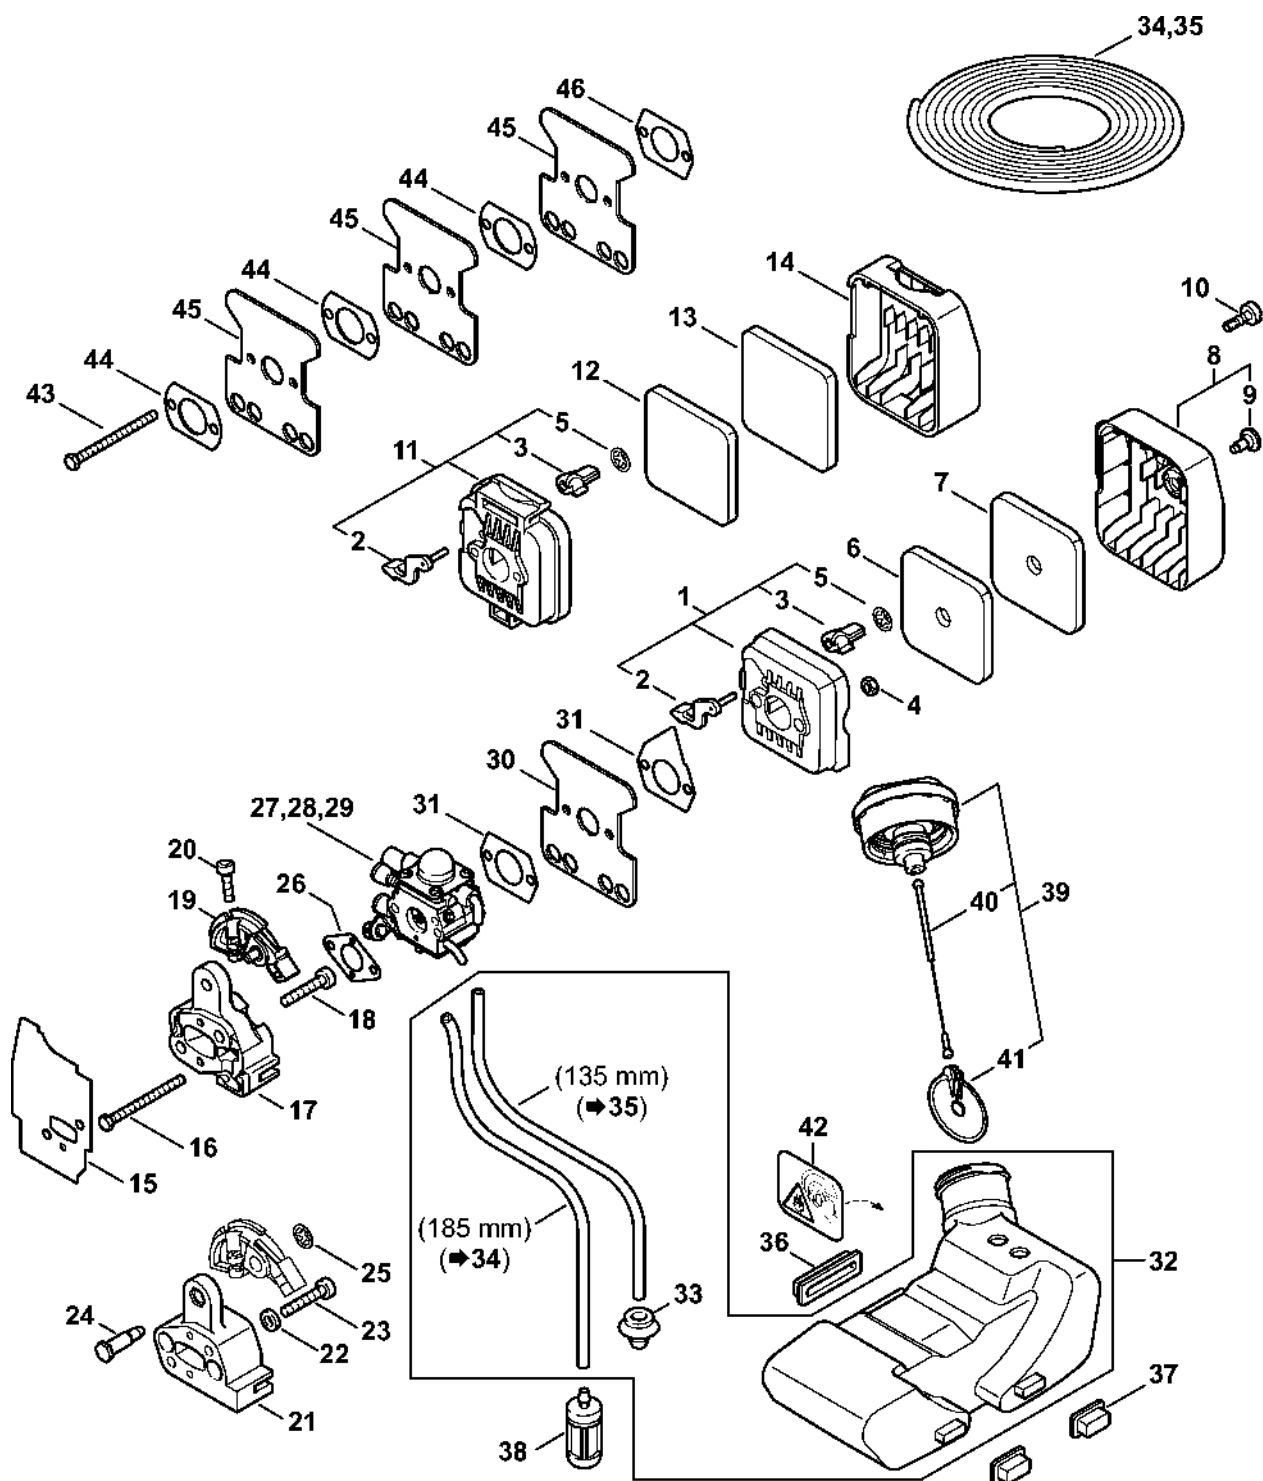

Vzduchový filtr, palivová nádrž

4137-GET-0051-A0

Vzduchový filtr, palivová nádrž

#	Číslo dílu	Popis	Množství	Obsahuje jeden nebo více produktů	Poznámky
1	4137 140 2802	Filtrační skříň	1	2, 3, 5	
2	4137 141 3700	Páka	1		
3	4137 141 3801	Startovací klapka	1		
4	9210 261 0700	Šestihranná matice M5	2		
5	9417 003 7512	Spojovací matice 4,0x9,6x1,8	1		
6	4137 124 2801	Filtr	1		
7	4137 124 1501	Předfiltr	1		
8	4137 140 1001	Kryt filtru	1	9	
9	0000 951 1114	Šroub M5x12	1		
10	9022 319 0981	Válcový šroub IS-M5x17	1		
11	4137 140 2801	Filtrační skříň	1	2, 3, 5	
12	4137 124 2800	Filtr	1		
13	4137 124 1500	Předfiltr	1		
14	4137 141 0500	Kryt filtru	1		
15	4137 129 0905	Těsnění	1		
16	9007 319 1130	Šestihranná šroub M5x62	2		
19	4137 182 7600	Upínací díl	1		
20	9022 313 0680	Válcový šroub IS M4x16	1		
21	4137 121 1601	Mezipříruba	1		
22	9291 021 0121	Podložka 5,3	2		
23	9022 371 1050	Válcový šroub IS-M5x25	2		
24	4137 123 8900	Šroub	1		
25	9417 003 7512	Spojovací matice 4,0x9,6x1,8	1		
26	4137 129 0900	Těsnění	1		
27	4137 120 0628	Karburátor 4137/28	1		
29	4137 120 0606	Karburátor C1Q-S63A	1