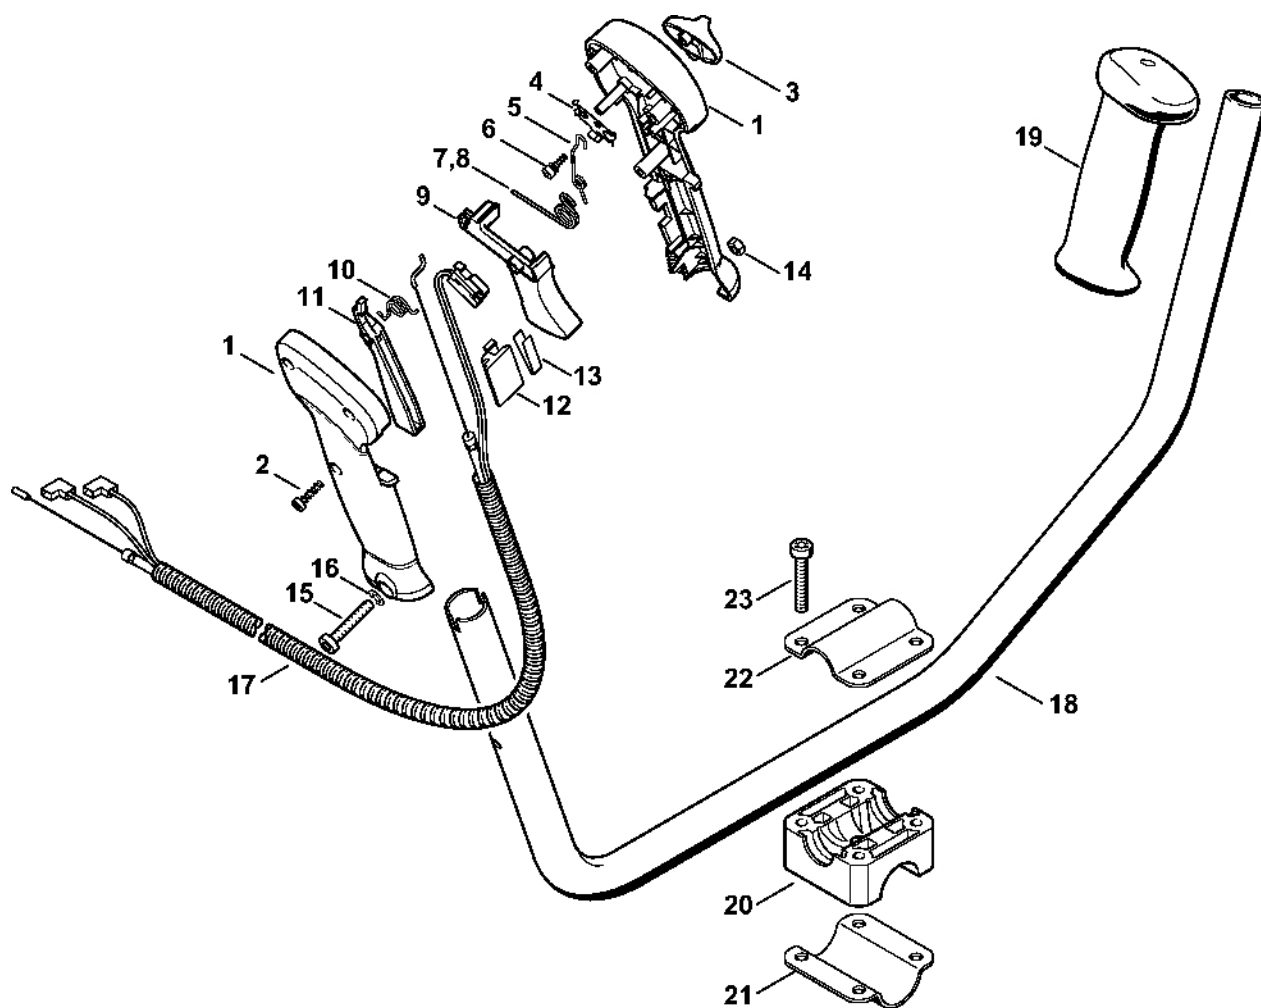

Dvouruční trubková rukojeť (15.2003)

462ET012 SC

Dvouruční trubková rukojeť (15.2003)

#	Číslo dílu	Popis	Množství	Obsahuje jeden nebo více článků	Poznámky
1	4137 790 1701	Trubková rukojeť	1	2	
2	4128 791 0300	Levá rukojeť	1		
3	4137 791 6800	Upínací díl	1		
4	4130 791 0606	Upínací držák	1		
5	4137 791 0900	Upínací držák	1		
6	9022 341 1380	Válcový šroub IS-M6x35	4		

Dvouruční trubková rukojeť BR, PRC

462ET028 SC

Dvouruční trubková rukojeť BR, PRC

#	Číslo dílu	Popis	Množství	Obsahuje jeden nebo více článků	Poznámky
	4128 790 1309	Ovládací páka	1	1 - 9, 11 - 15	
1	4128 790 0304	Pravá rukojeť	1	9	
2	9074 478 3025	Válcový šroub IS-P4x16	3		
3	4128 182 1700	Kombinovaný posuvník	1		
4	4128 182 4201	Záchytná pružina	1		
5	4128 182 6200	Šroub s podložkou	1		
6	4128 182 4502	Ohnutá pružina	1		
7	4128 182 4501	Ohnutá pružina	1		
8	4128 182 1000	Páčka plynu	1		
9	4128 182 4504	Ohnutá pružina	1		
10	4128 182 4500	Ohnutá pružina	1		
11	4128 182 0800	Zarážková páka	1		
12	4128 793 3000	Posuvník	1		
13	4128 791 3100	Pružina	1		
14	9214 320 0700	Bezpečnostní matice M5	1		
15	9022 346 1070	Válcový šroub IS-M5x30	1		
16	9291 021 0120	Podložka 5,3	1		
17	4137 180 1109	Kabel ovládání plynu	1		
18	4137 790 1701	Trubková rukojeť	1	19	
19	4128 791 0300	Levá rukojeť	1		
20	4137 791 6800	Upínací díl	1		
21	4130 791 0606	Upínací držák	1		
22	4137 791 0900	Upínací držák	1		
23	9022 341 1380	Válcový šroub IS-M6x35	4		