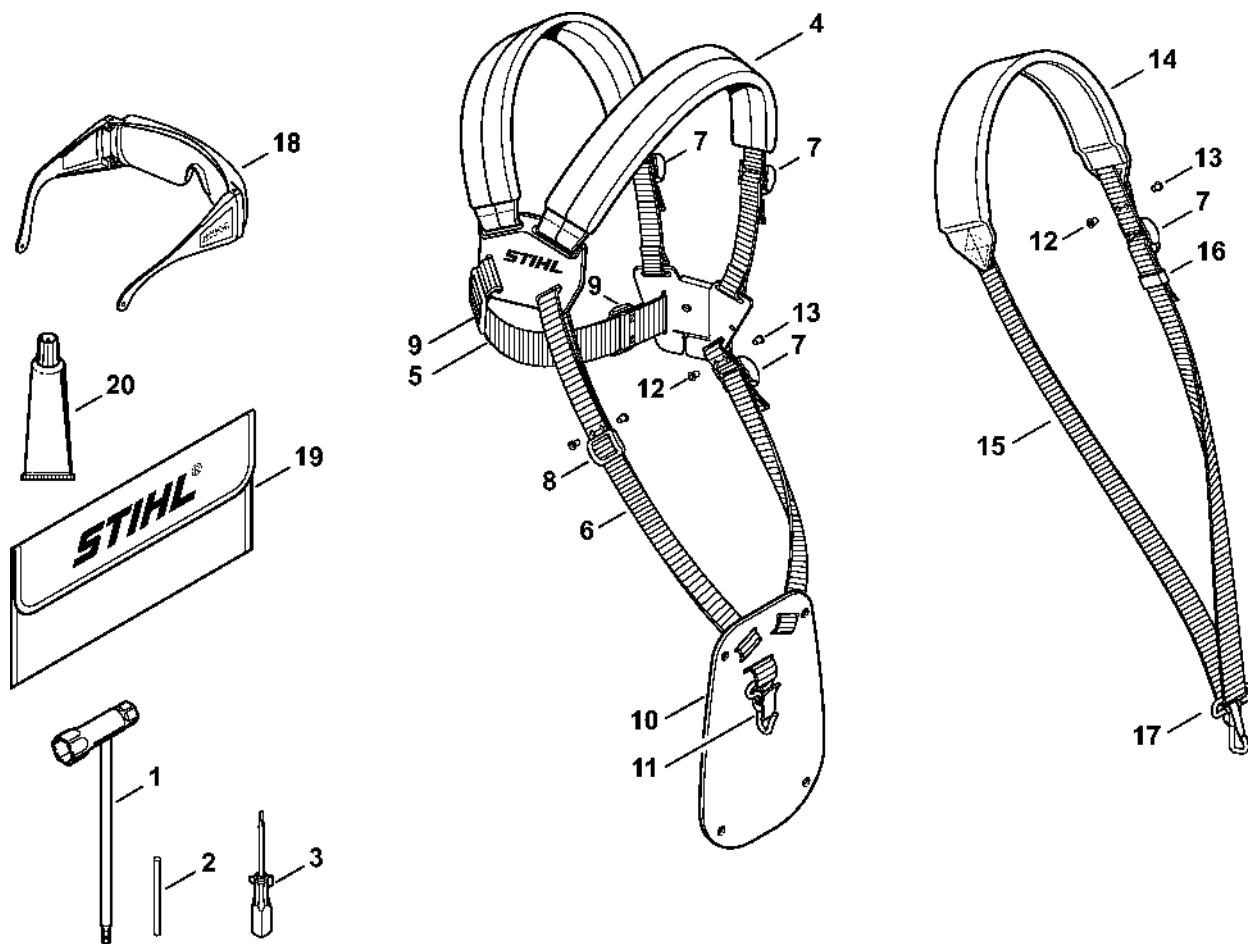

Nástroje, volitelné příslušenství

4137-GET-0001-A0

Nástroje, volitelné příslušenství

#	Číslo dílu	Popis	Množství	Obsahuje jeden nebo více článků	Poznámky
1	4128 890 3400	Víceúčelový klíč	1		
2	4130 893 7800	Sklopné pouzdro	1		
3	0000 890 2300	Šroubovák	1		
4	4119 710 9001	Postroje	1	5 - 11	
5		Popruh 38x780 mm	1		
	0000 930 2242	Páska 38 mm x 5 m	1		
6		Páska 25 mm x 1,18 m	1		
	0000 930 2241	Páska 25 mm x 10 m	1		
7	4203 792 7200	Nastavitelná spona	3		
8	4119 718 6300	Regulační smyčka	1		
9	4119 718 6310	Regulační smyčka	2		
10	4119 718 7400	Ochranná deska	1		
11	4147 710 6900	Karabina	1		
12	9408 021 4530	Nýt, nýtovací část 4x8x6	1		(množství podle potřeby)
13	9409 021 4420	Nýt, část hlavy 4x8	1		(množství podle potřeby)
14	4119 710 9012	Postroj	1	7, 15 - 17	
15		Popruh 25 mm x 1,86 m	1		
16	4119 718 6320	Nastavitelná spona	1		
17	4119 710 6900	Karabina	1		
18	0000 884 0307	Ochranné brýle	1		
19	0000 891 0810	Sáček na nářadí	1		
20	0783 830 2000	Tuba s červenou těsnicí pastou HT	1