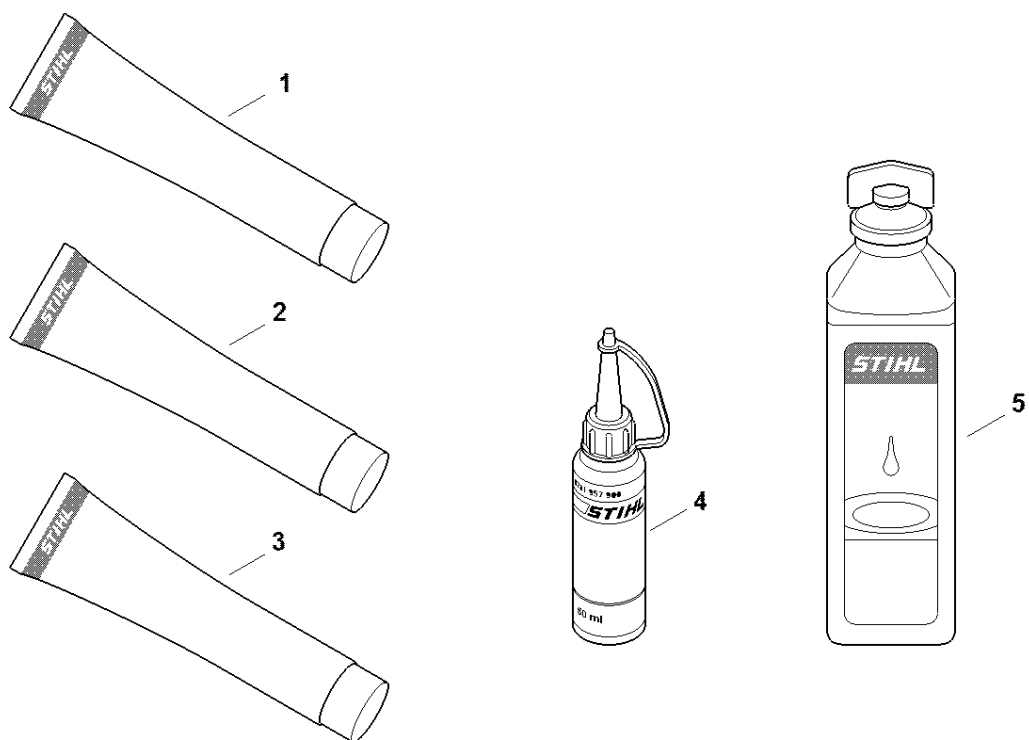

Různé maziva a tuk

0000-GET-0170-A0

Různé maziva a tuk

#	Číslo dílu	Popis	Množství	Obsahuje jeden nebo více článků	Poznámky
1	0781 120 1022	Mazivo pro reduktor 40 g	1		
1	0781 120 1117	Mazivo pro reduktor 80 g	1		
1	0781 120 1118	Mazivo pro reduktor 225 g	1		
2	0781 120 1021	Mazivo pro reduktory Multilub 40 g tuba	1		
2	0781 120 1109	Multifunkční mazivo 80 g	1		
2	0781 120 1110	Multifunkční mazivo 225 g	1		
3	0783 830 2000	Tuba s červenou těsnicí pastou HT	1		
4	0781 957 9000	Antifrikční prostředek OH 723	1		
5	0781 319 8401	HP 100 ml	1		
5	0781 319 8052	HP Super 100 ml	1		
5	0781 319 8060	HP Ultra 100 ml	1