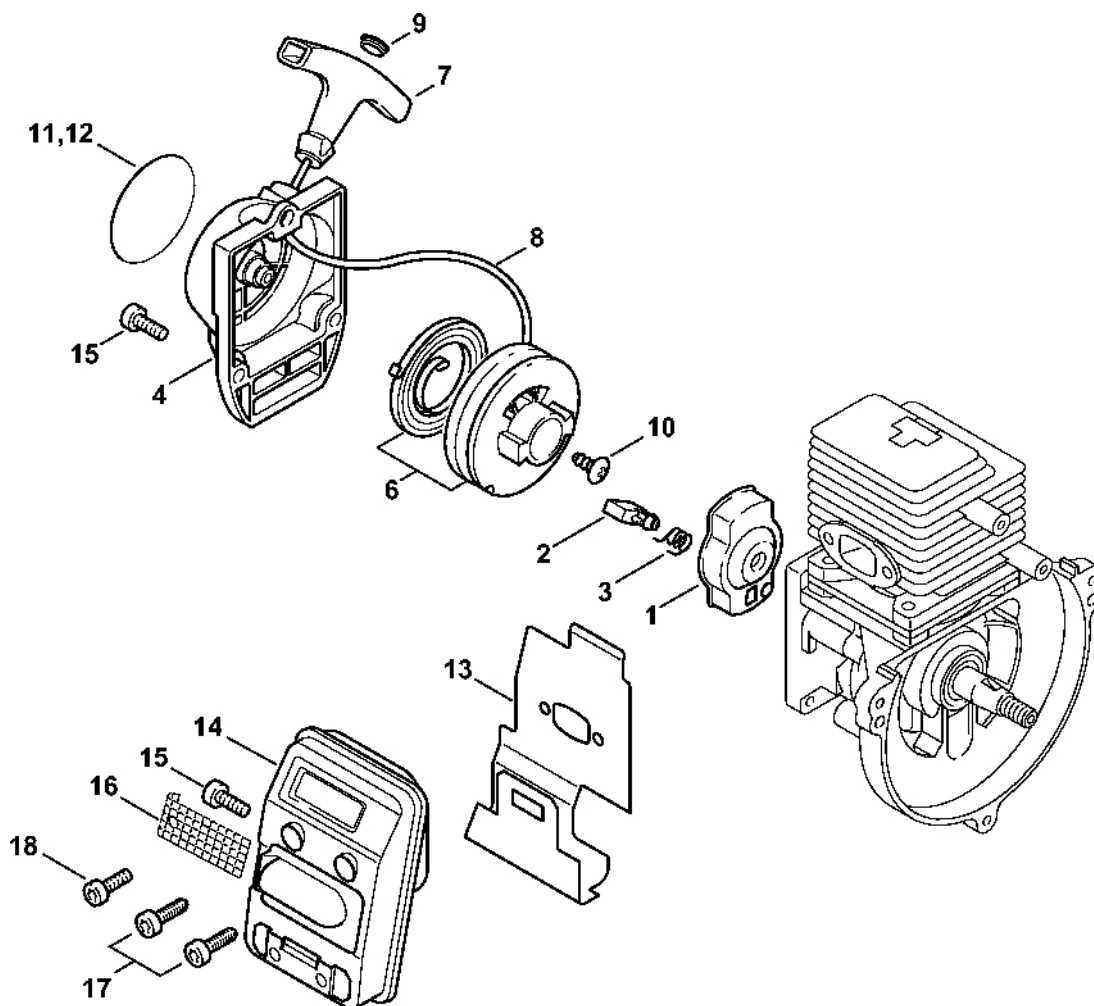

Odpalovací zařízení, tlumič

4137-GET-0029-40

Odpalovací zařízení, tlumič

#	Číslo dílu	Popis	Množství	Obsahuje jeden nebo více článků	Poznámky
1	4133 190 2002	Trenér	1	2, 3	
2	4133 195 7201	Cliquet	1		
3	0000 998 0612	Ohnutá pružina	1		
	4137 190 4000	Odpalovací zařízení	1	4 - 10	
4	4137 190 0400	Kryt startéru	1		
6	4137 190 1100	Kladka lana s vratnou pružinou	1		
7	0000 190 3403	Rukojeť ElastoStart Ø 2,7 mm	1	8, 9	
8	4137 195 8200	Startovací kabel Ø 2,7x910 mm	1		
	0000 930 2281	Spouštěcí lano Ø 2,7 mm x 30,8 m	1		
9	0000 195 7000	Krytka	1		
10	9104 003 0960	Šroub Parker P5,5x12	1		
11	4137 967 1522	Identifikační štítek KM 85	1		
13	4137 149 0600	Těsnění tlumiče výfuku	1		
14	4137 140 0602	Tlumič	1	13, 16	
14	4137 140 0603	Tlumič	1	13	BR
15	9022 341 0980	Válcový šroub IS-M5x16	4		
18	9022 341 0980	Válcový šroub IS-M5x16	2