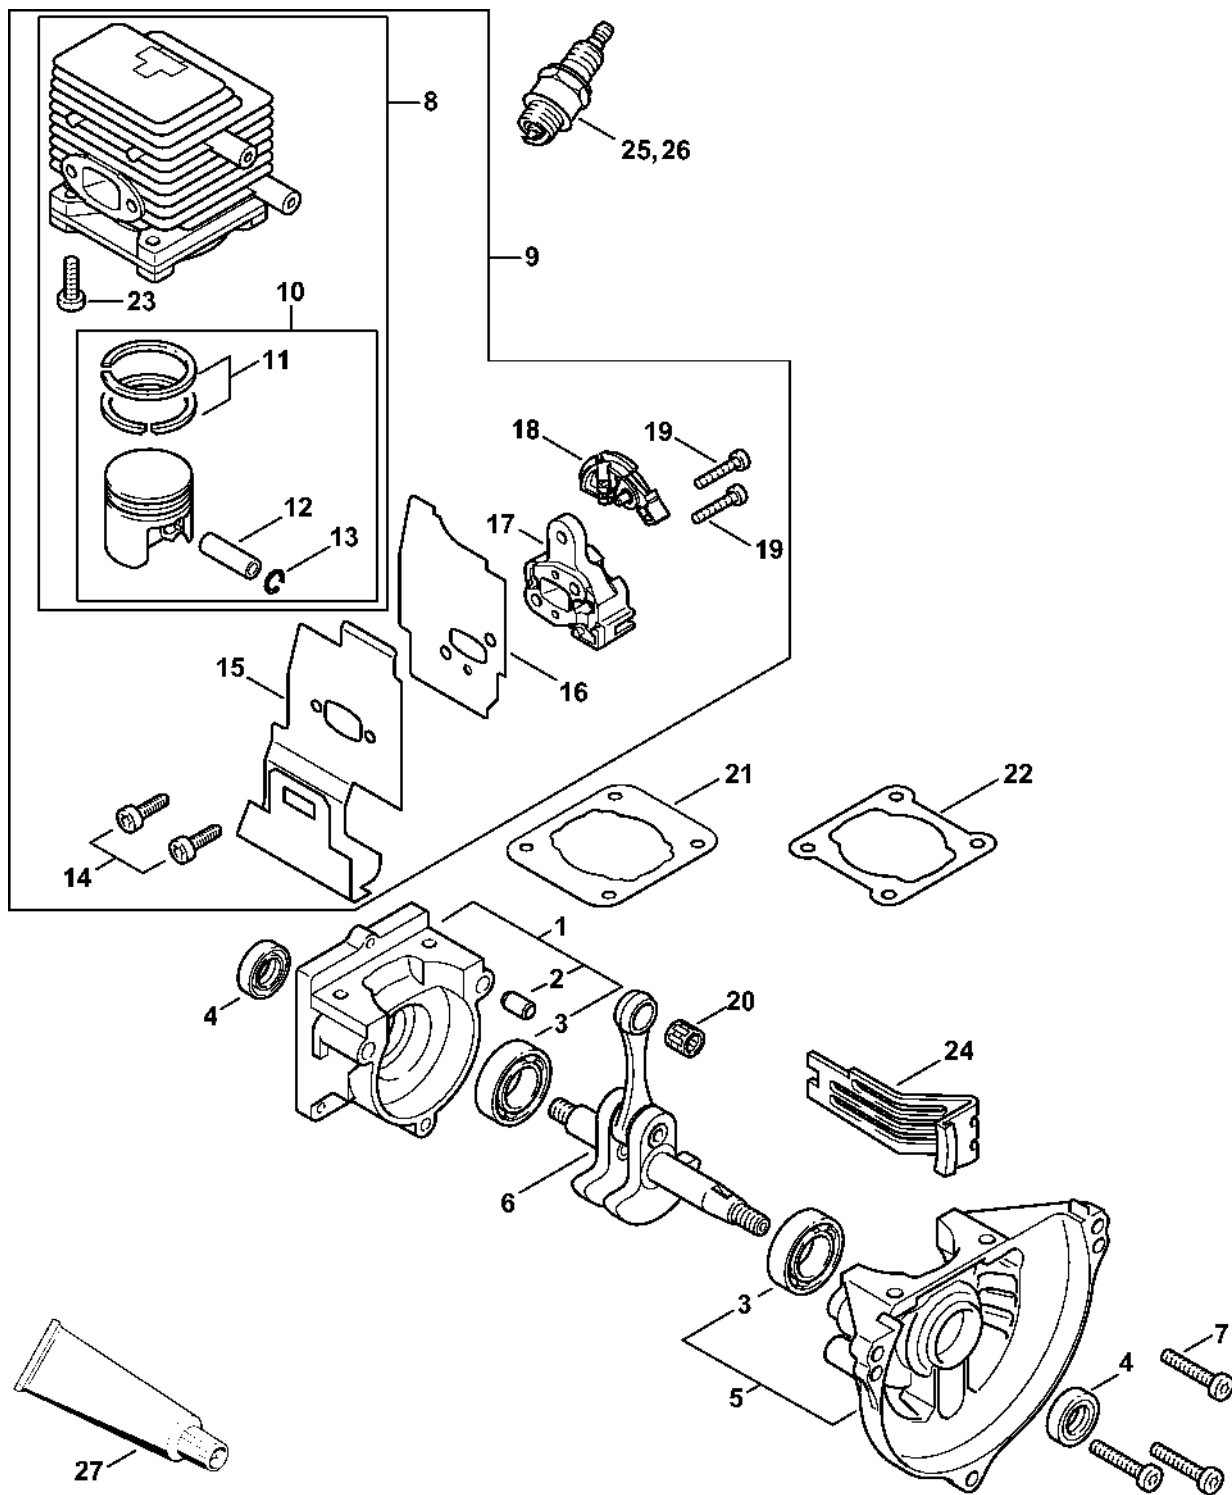

Kryt, válec

4137-GET-0054-40

Kryt, válec

#	Číslo dílu	Popis	Množství	Obsahuje jeden nebo více článků	Poznámky
1	4137 020 2800	Polovina klikové skříně, strana startéru	1	2, 3	
2	0000 988 8600	Pouzdro	2		
3	9503 003 0242	Kuličkové ložisko s drážkou 6201	2		
4	9640 003 1195	Těsnicí kroužek 12x22x5	2		
5	4137 020 2601	Polovina krytu klikového hřídele na straně ventilátoru	1	3	
6	4137 030 0401	Kliková hřídel	1		
7	9022 371 1050	Válcový šroub IS-M5x25	3		
9	4137 007 1042	Sada válcových dílů s pístem Ø 34 mm	1	8, 10 - 19, 23	
10	4137 030 2010	Píst Ø 34 mm	1	11 - 13	
11	4137 034 3000	Segment pístu Ø 34x1,5 mm	2		
12	4137 034 1500	Osa pístu 8x5x22	1		
13	9463 650 0805	Zajišťovací prstenec 8x0,7	1		
14	9075 478 4085	Válcový šroub IS-D5x18	2		
15	4137 149 0600	Těsnění tlumiče	1		
16	4137 129 0905	Těsnění	1		
17	4137 121 1603	Mezipříruba	1		
18	4137 182 7600	Upínací díl	1		
19	9075 478 4159	Válcový šroub IS-D5x24	2		
20	9512 003 1830	Jehličková klec 8x11x10	1		
21	4140 029 2300	Těsnění válce	1		
22	4137 029 2300	Těsnění válce	1		
23	9075 478 4159	Válcový šroub IS-D5x24	4		
24	4137 084 2200	Ochranný díl	1		
25	0000 400 7000	Svíčka NGK BPMR7A	1		
26	1110 400 7005	Svíčka Bosch WSR 6 F	1		
27	0783 830 2000	Tuba s červenou těsnicí pastou HT	1