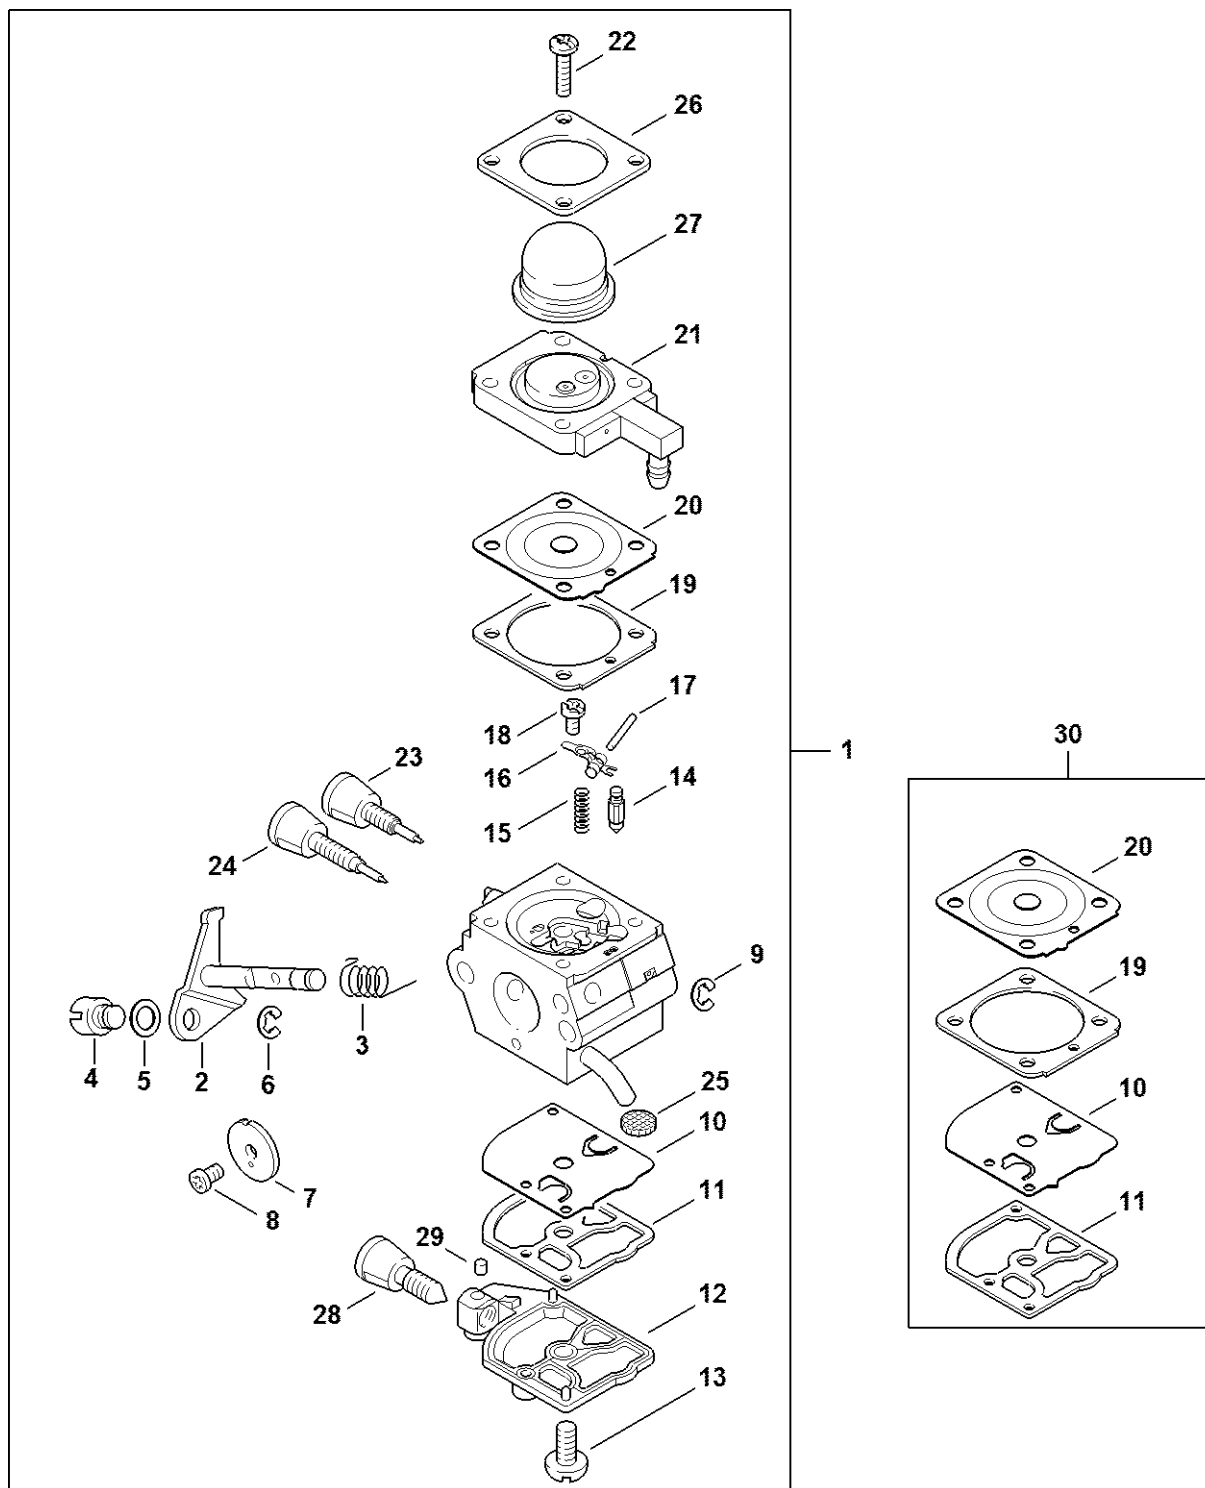

Karburátor 4137/36

4137-GET-0055-A0

Karburátor 4137/36

#	Číslo dílu	Popis	Množství	Obsahuje jeden nebo více článků	Poznámky
1	4137 120 0636	Karburátor 4137/36	1	2 - 29	
2	4137 120 7102	Osa škrticí klapky s pákou	1		
3	4137 122 3000	Pružina	1		
4	4128 121 8900	Šroub	1		
5	4137 121 8600	Podložka	1		
6	1120 122 9000	Pojistný kroužek	1		
7	4229 121 3303	Křídlo	1		
8	1125 122 7403	Šrouby s kulatou hlavou	1		
9	1125 122 9001	Pojistný kroužek	1		
10	1129 121 4800	Membrána čerpadla	1		
11	1123 129 0905	Těsnění čerpadla	1		
12	4134 121 0802	Kryt	1		
13	1120 122 7800	Šroub s polokruhovou hlavou	1		
14	Z000 018 Z000	Vstupní trn	1		
15	4128 122 3000	Pružina	1		
16	4229 121 5000	Páka pro nastavení přívodu	1		
17	1120 121 9200	Osa	1		
18	0000 122 7101	Šroub	1		
19	4241 129 0901	Nastavovací těsnění	1		
20	4241 121 4702	Regulační membrána	1		
21	4137 120 2201	Příruba	1		
22	4226 122 7100	Šroub	4		
23	Z010 030 A013	Šroub H pro vysoké otáčky	1		
24	4229 122 6800	Šroub L pro bohatou směs při volnoběhu	1		
25	1123 121 7800	Síto	1		
26	4140 121 0800	Víko	1