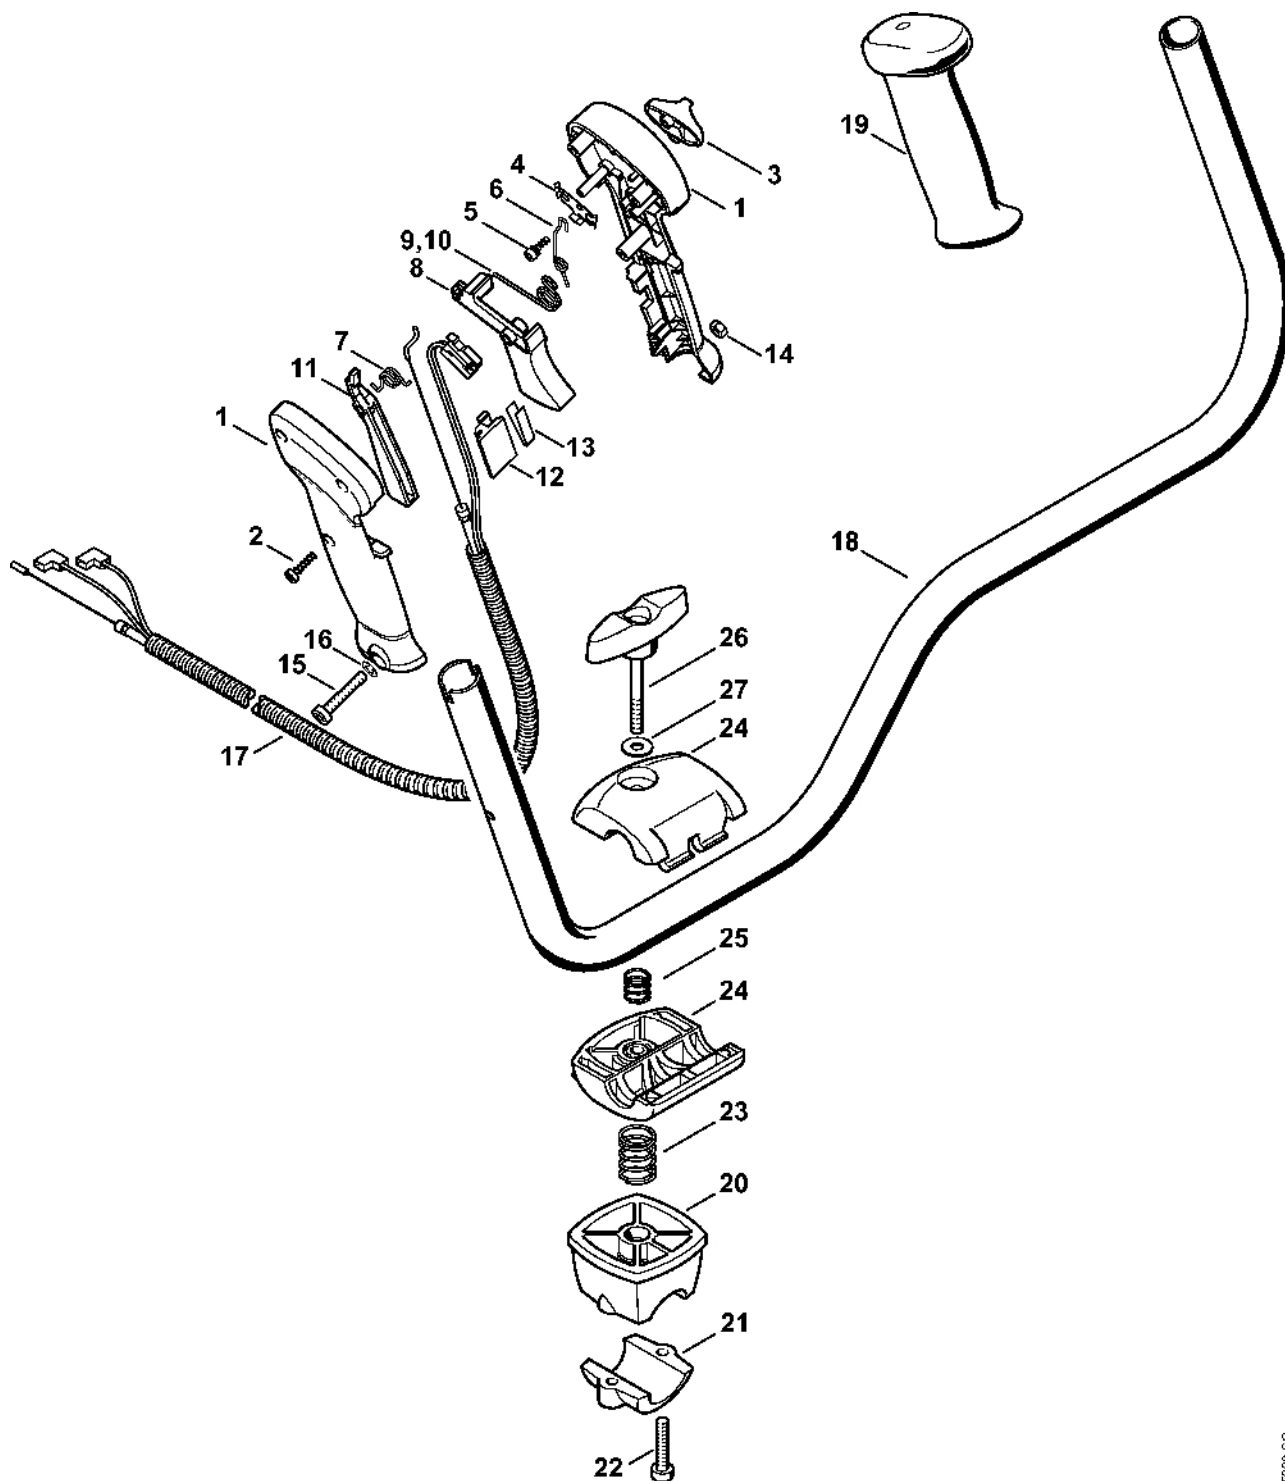

Oboustranná rukoje

393ET002.SC

Oboustranná rukoje

#	Číslo dílu	Popis	Množství	Obsahuje jeden nebo více článků	Poznámky
	4128 790 1309	Ovládací páka	1	1 - 9, 11 - 15	
1	4128 790 0304	Pravá rukojeť	1	9	
2	9074 478 3025	Válcový šroub IS-P4x16	3		
3	4128 182 1700	Kombinovaný posuvník	1		
4	4128 182 4201	Záchytná pružina	1		
5	4128 182 6200	Šrouby s přírubou	1		
6	4128 182 4502	Ohnutá pružina	1		
7	4128 182 4501	Ohnutá pružina	1		
8	4128 182 1000	Páčka plynu	1		
9	4128 182 4504	Ohnutá pružina	1		
10	4128 182 4500	Ohnutá pružina	1		
11	4128 182 0800	Zarážková páka	1		
12	4128 793 3000	Posuvník	1		
13	4128 791 3100	Pružina	1		
14	9214 320 0700	Bezpečnostní matice M5	1		
15	9022 346 1070	Válcový šroub IS-M5x30	1		
16	9291 021 0120	Podložka 5,3	1		
17	4137 180 1109	Kabel pro ovládání plynu	1		
18	4128 790 1701	Trubková rukojeť	1	19	
19	4128 791 0300	Levá rukojeť	1		
	4134 790 3200	Svorka rukojeti trubky	1	20 - 26	
20	4134 790 7600	Podpora	1		
21	4134 791 0900	Upínací prvek	1		
22	9022 341 1370	Válcový šroub IS-M6x30	2		
23	0000 997 1701	Tlačná pružina	1		
24	4128 790 4800	Upínací držák	1