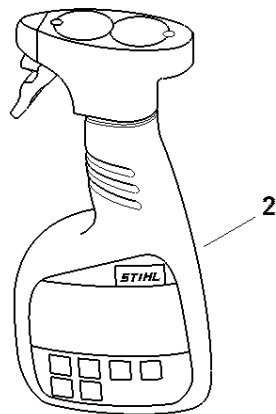

0000-GET-0172-A0

#	Číslo dílu	Popis	Množství	Obsahuje jeden nebo více článků	Poznámky
1	0730 411 7002	Multispray 50 ml	1		
1	0730 411 7000	Multispray	1		
2	0000 881 9400	VarioClean 500 ml	1		
2	0000 881 9409	Speciální čisticí prostředek 5 l	1		
3	0782 516 8500	Multioil Bio 50 ml	1