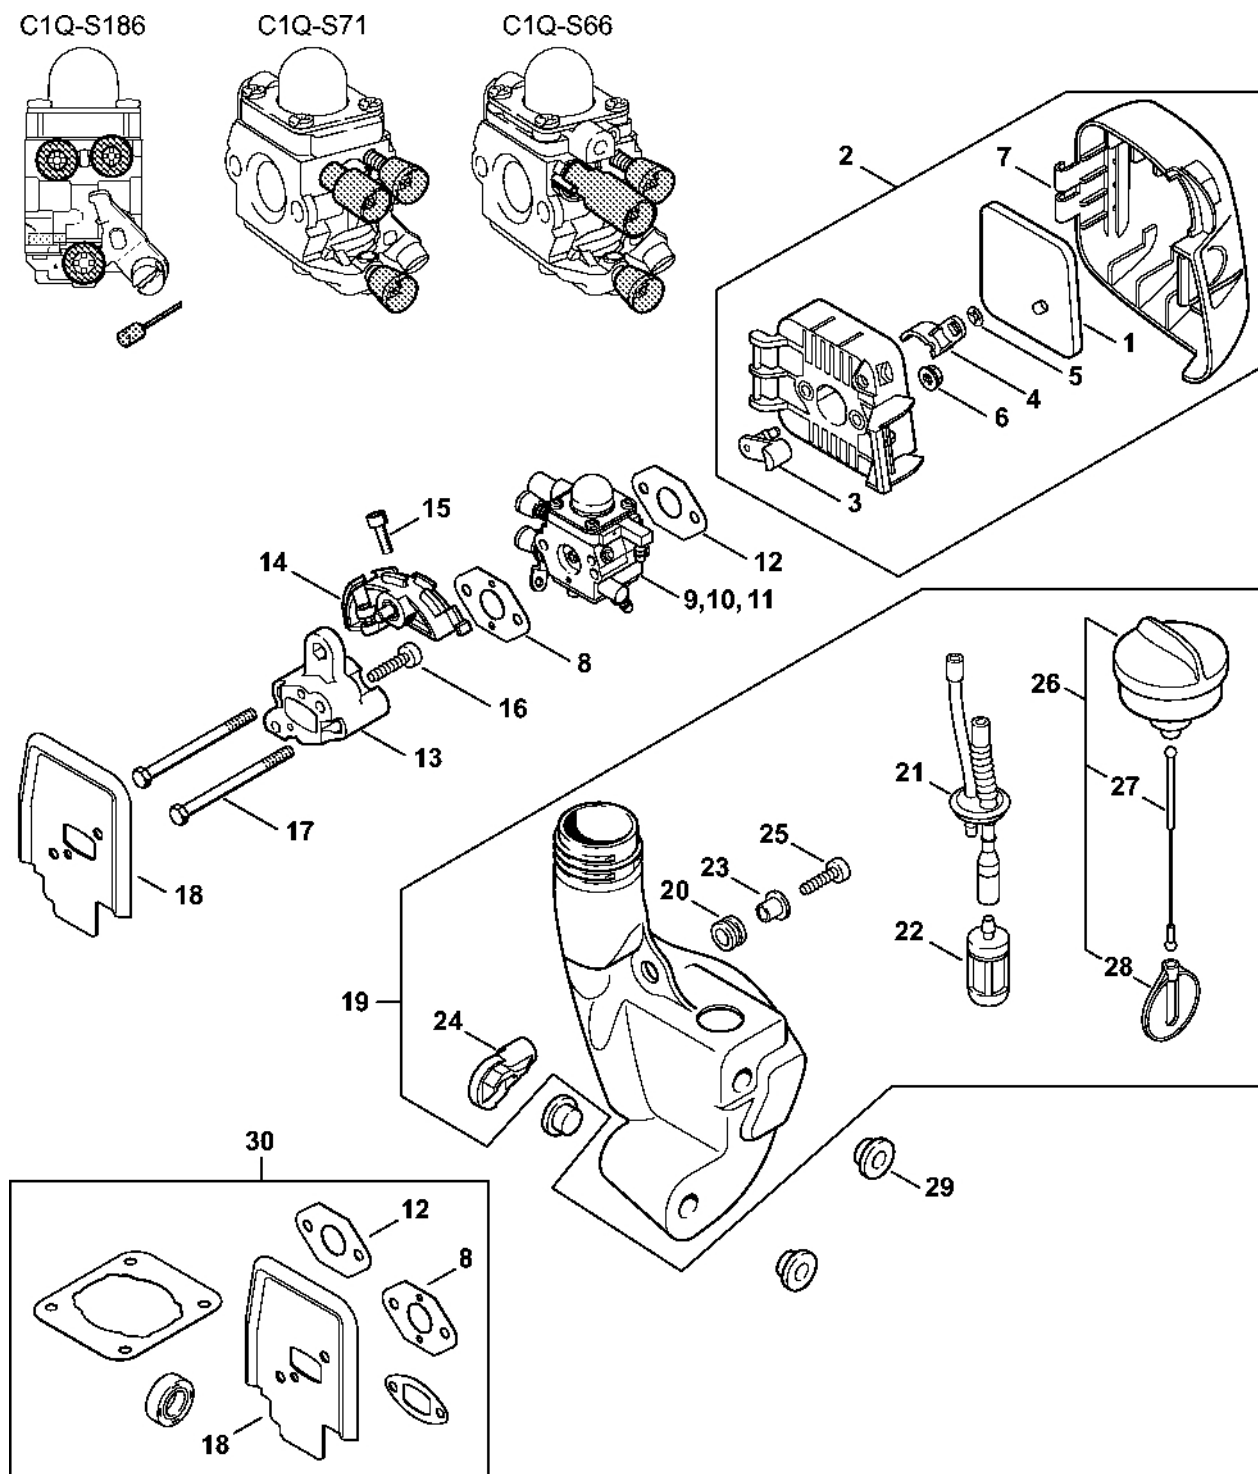

Vzduchový filtr, palivová nádrž

4140-GET-0045-A0

Vzduchový filtr, palivová nádrž

#	Číslo dílu	Popis	Množství	Obsahuje jeden nebo více položek	Poznámky
1	4140 124 2800	Filtr	1		
2	4140 140 2851	Filtrační skříň	1	1, 3 - 7	
3	4140 141 3700	Páka	1		
4	4140 141 3801	Startovací klapka	1		
5	9417 003 7512	Spojovací matice 4,0x9,6x1,8	1		
6	9216 261 0700	Šestihranná matice M5	2		
7	4140 141 0502	Kryt filtru	1		
8	4140 129 0900	Těsnění	1		
9	4140 120 0619	Karburátor C1Q-S186D	1		
10	4140 120 0606	Karburátor C1Q-S71	1		
11	4140 120 0603	Karburátor C1Q-S66	1		
12	4114 149 1205	Těsnění	1		
13	4140 121 1602	Mezipříruba	1		
14	4140 182 7601	Upínací díl	1		
15	9022 313 0680	Válcový šroub IS M4x16	1		
16	9075 478 4159	Válcový šroub IS-D5x24	2		
17	9007 319 1135	Šestihranný šroub M5x65	2		
18	4140 129 0906	Těsnění	1		
19	4232 350 0411	Palivová nádrž	1	20 - 28	
20	1125 084 8900	Pouzdro	1		
21	4140 358 7702	Hadice	1		
22	0000 350 3502	Sací filtr	1		
23	0000 351 3201	Pouzdro	1		
24	4140 353 2402	Podpěra	1		
25	9074 478 4135	Válcový šroub IS-P5x20	1		
26	4128 350 0505	Zátka nádrže	1	27, 28