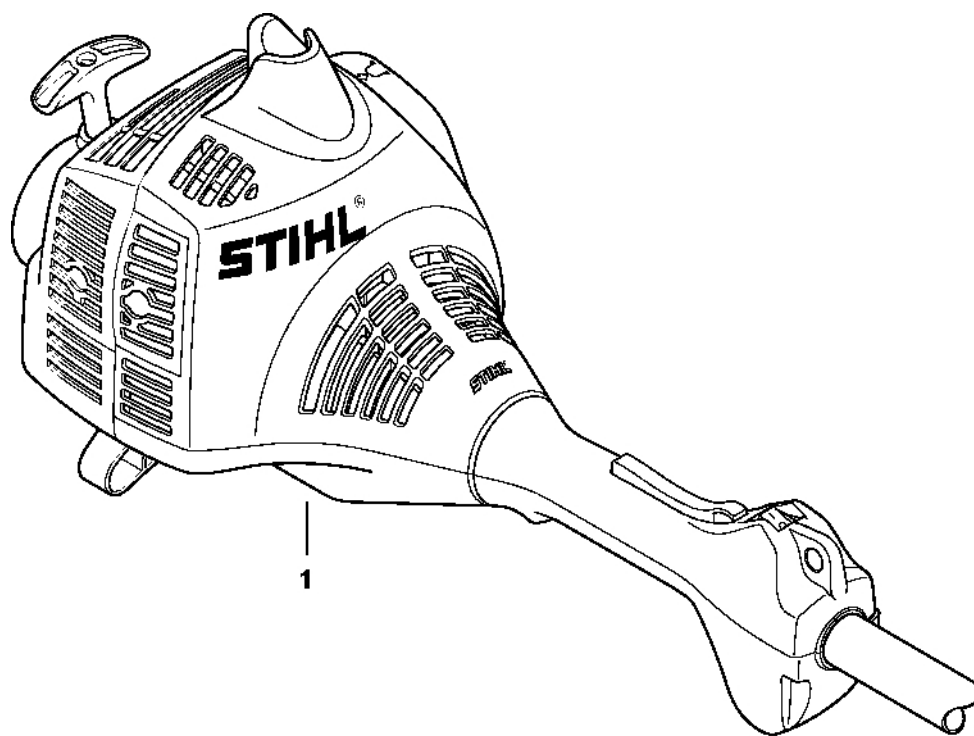

Nástroje, volitelné příslušenství

#	Číslo dílu	Popis	Množství	Obsahuje jeden nebo více článků	Poznámky
1	0812 370 1000	Šroubovák T27x120x70	1		
2	4130 893 7800	Sklopné pouzdro	1		
3	4128 890 3400	Víceúčelový klíč	1		
4	0000 890 2300	Šroubovák	1		
5	0000 891 0810	Sáček na nářadí	1		
6	0000 884 0307	Ochranné brýle	1		
7	4119 710 9001	Postroje	1	8 - 16	
8	0000 930 2242	Popruh 38 mm x 5 m	1		
9	0000 930 2241	Páska 25 mm x 10 m	1		
10	4203 792 7200	Nastavitelná spona	2		
11	4119 718 6300	Regulační smyčka	2		
12	4119 718 6310	Nastavovací smyčka	1		
13	9408 021 4530	Nýt, nýtovaná část 4x8x6	12		
14	9409 021 4420	Nýt, část hlavy 4x8	12		
15	4119 718 7400	Ochranná deska	1		
16	4147 710 6900	Karabina	1		
17	4130 710 9000	Popruh	1		

232ET017-SC