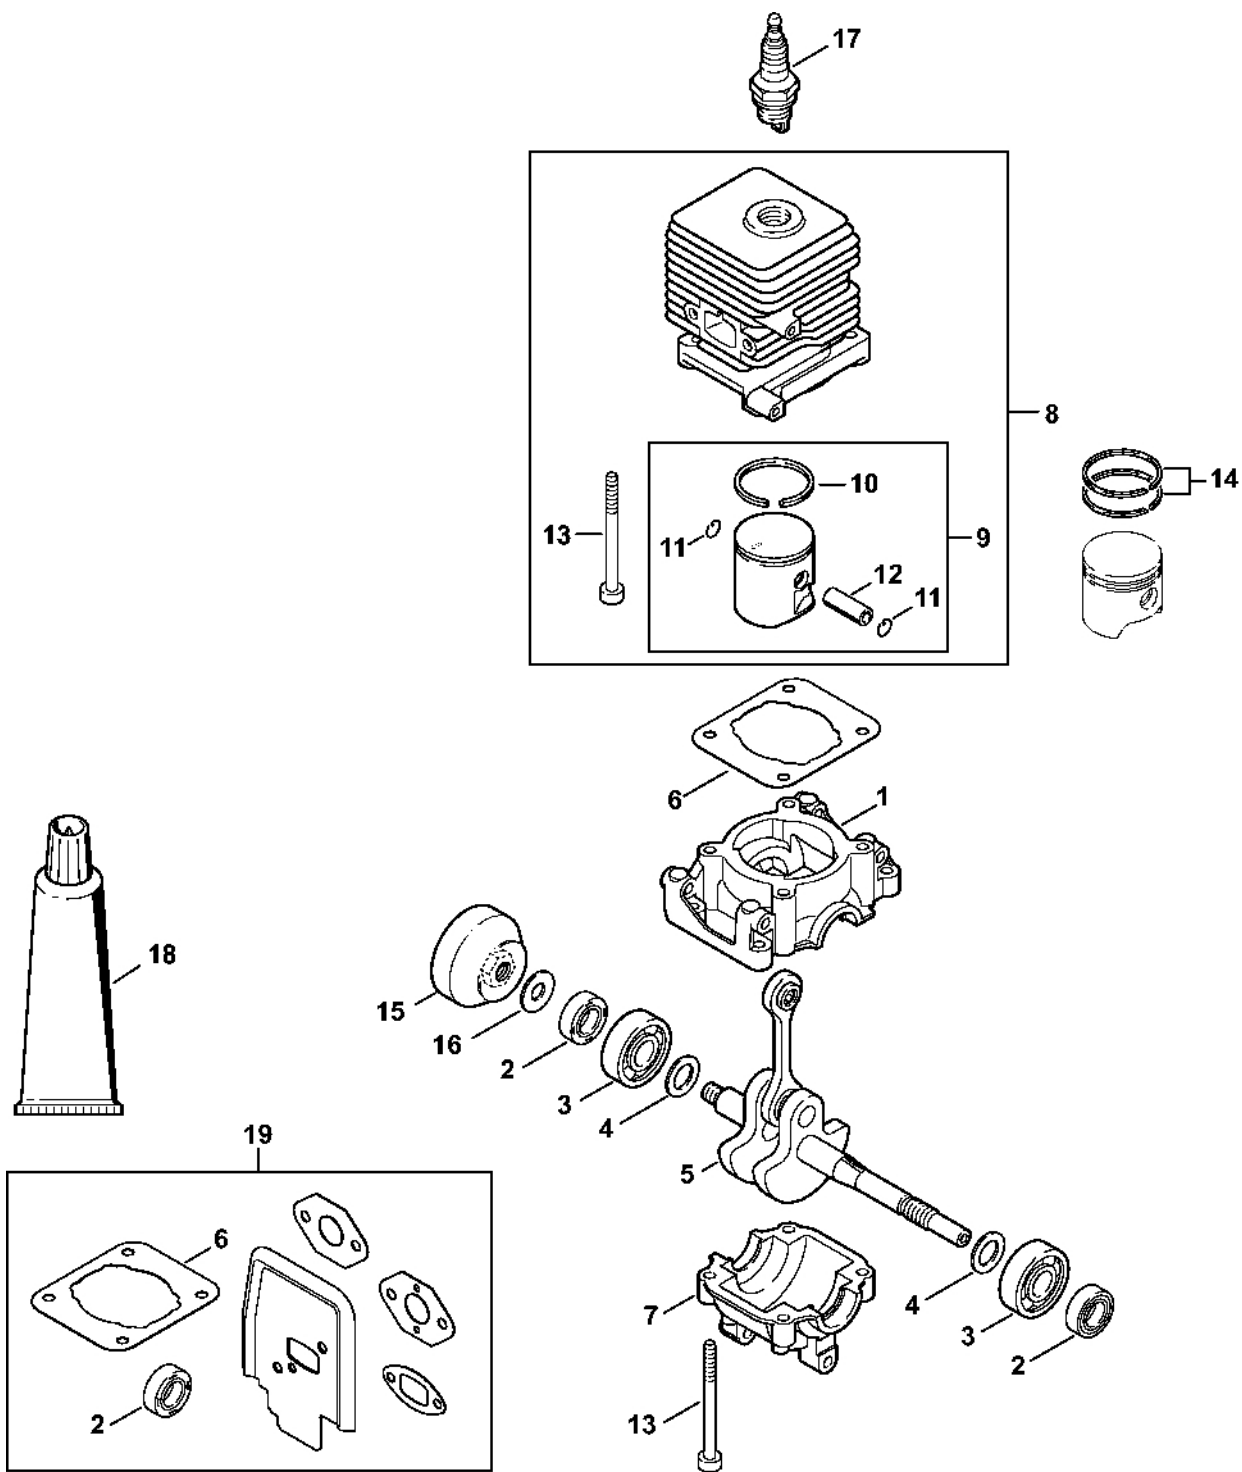

Kryt, válec

4140-GET-0029-A0

Kryt, válec

#	Číslo dílu	Popis	Množství	Obsahuje jeden nebo více článků	Poznámky
1	4140 021 0300	Karter klikové hřídele	1		
2	9639 003 1230	Těsnící kroužek 12x22x7	2		
3	9503 003 0246	Kuličkové ložisko s drážkou 6201	2		
4	4140 036 0300	Podložka	2		
5	4140 030 0401	Kliková hřídel	1		
6	4140 029 2300	Těsnění válce	1		
7	4140 021 2500	Spodní kryt	1		
8	4140 020 1204	Válec s pístem Ø 34 mm	1	9 - 13	
9	4140 030 2004	Píst Ø 34 mm	1	10 - 12	
10	4144 034 3000	Pístní kroužek Ø 34x1,2 mm	1		
11	9463 650 0807	Zajišťovací prstenec 8x0,7	2		
12	4137 034 1500	Pístní hřídel 8x5x22	1		
13	9075 478 4268	Válcový šroub IS-D5x60	4		
14	4137 034 3000	Segment pístu Ø 34x1,5 mm	2		
15	4140 195 0601	Kolečko startovacího mechanismu	1		
16	4117 162 8900	Podložka	1		
17	1110 400 7005	Svíčka Bosch WSR 6 F	1		
17	0000 400 7000	Svíčka NGK BPMR7A	1		
17	0000 400 7016	Zapalovací svíčka STIHL	1		
18	0783 830 2000	Trubka s těsnicí pastou HT červená	1		
19	4140 007 1050	Sada těsnění	1	2, 6