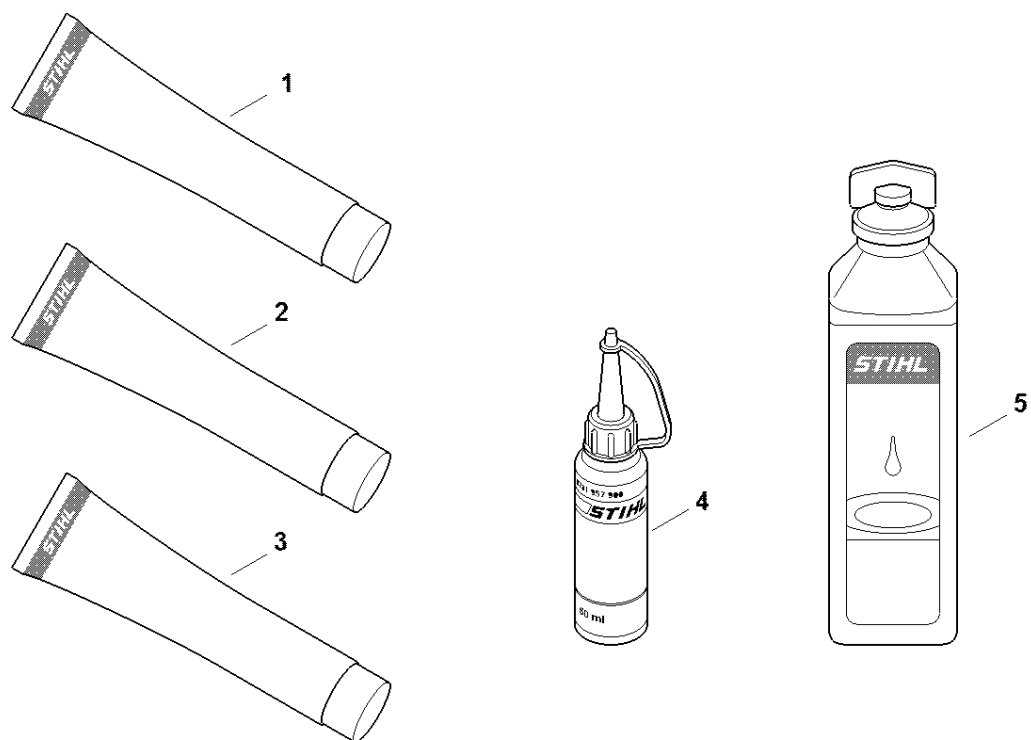

Různé maziva a tuk

0000-GET-0170-A0

Různé maziva a tuk

#	Číslo dílu	Popis	Množství	Obsahuje jeden nebo více článků	Poznámky
1	0781 120 1022	Mazivo pro reduktor 40 g	1		
1	0781 120 1117	Mazivo pro reduktor 80 g	1		
1	0781 120 1118	Mazivo pro reduktor 225 g	1		
2	0781 120 1021	Mazivo pro reduktory Multilub 40 g Tuba	1		
2	0781 120 1109	Multifunkční mazivo 80 g	1		
2	0781 120 1110	Multifunkční mazivo 225 g	1		
3	0783 830 2000	Tuba s červenou těsnicí pastou HT	1		
4	0781 957 9000	Antifrikční prostředek OH 723	1		
5	0781 319 8401	HP 100 ml	1		
5	0781 319 8052	HP Super 100 ml	1		
5	0781 319 8060	HP Ultra 100 ml	1