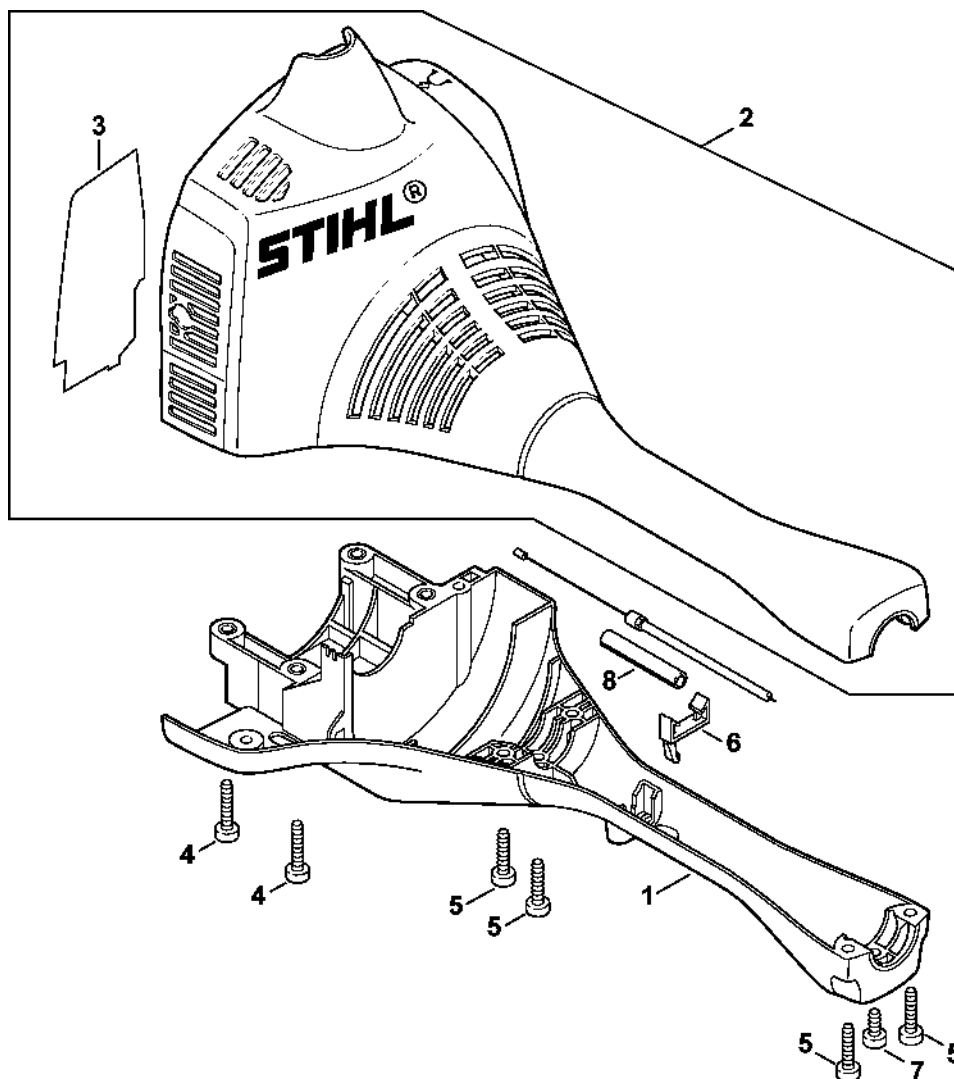

Kryt motoru (dvousměrná trubková rukojeť) KM 55

4140-GET-0037-40

Kryt motoru (dvousměrná trubková rukojeť) KM 55

#	Číslo dílu	Popis	Množství	Obsahuje jeden nebo více článků	Poznámky
1	4140 020 3002	Kryt motoru	1		
2	4140 080 1603	Kryt	1	3	
3	4140 084 8300	Tepelně izolační fólie	1		Kat.
4	9075 478 4159	Válcový šroub IS-D5x24	4		
5	9075 478 4155	Válcový šroub IS-D5x24	7		
6	4140 021 8900	Svorka	1		
7	9075 478 4095	Válcový šroub IS-D5x12	1		
8	4140 182 3300	Izolující pouzdro	1		Kat.