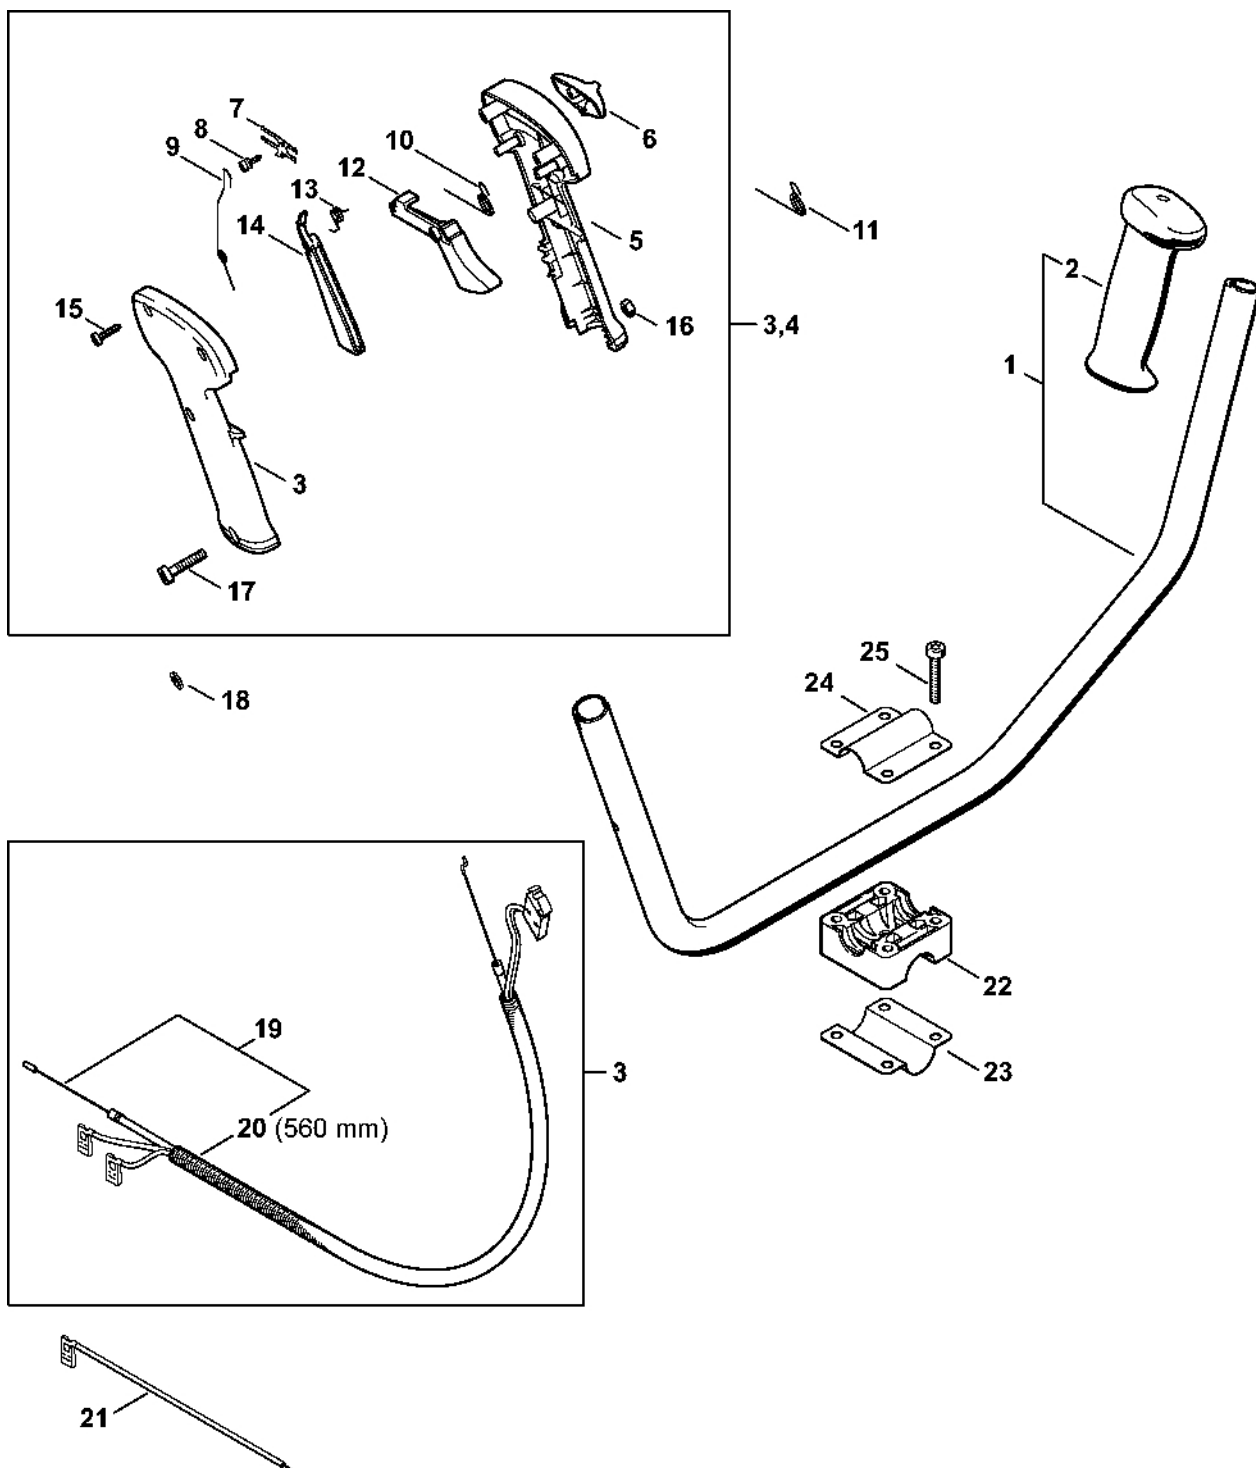

Oboustranná rukoje

4140-GET-0051-A0

Oboustranná rukoje

#	Číslo dílu	Popis	Množství	Obsahuje jeden nebo více článků	Poznámky
1	4137 790 1701	Trubková rukojeť	1	2	
2	4128 791 0300	Levá rukojeť	1		
3	4140 790 1305	Ovládací páka	1	5 - 10, 12 - 17, 19, 20	
4	4140 790 1304	Ovládací páka	1	5 - 10, 12 - 17	
5	4140 790 0301	Rukojeť	1		
6	4128 182 1700	Kombinovaný posuvník	1		
7	4128 182 4201	Záchytná pružina	1		
8	4128 182 6200	Šroub s podložkou	1		
9	4128 182 4502	Ohnutá pružina	1		
10	4128 182 4504	Ohnutá pružina	1		
11	4128 182 4500	Ohnutá pružina	1		
12	4128 182 1000	Páčka plynu	1		
13	4128 182 4501	Ohnutá pružina	1		
14	4128 182 0800	Zajišťovací páčka	1		
15	9074 478 3025	Válcový šroub IS-P4x16	3		
16	9214 320 0700	Bezpečnostní matice M5	1		
17	9022 346 1070	Válcový šroub IS-M5x30	1		
18	9291 021 0120	Podložka 5,3	1		
19	4140 180 1109	Kabel ovládání plynu	1	20	
20	4203 711 7201	Hadice 960 mm	1		
21	4140 440 1903	Kabel 990 mm	1		
22	4137 791 6800	Upínací díl	1		
23	4130 791 0606	Upínací držák	1		
24	4137 791 0900	Upínací držák	1		
25	9022 341 1380	Válcový šroub IS-M6x35	4