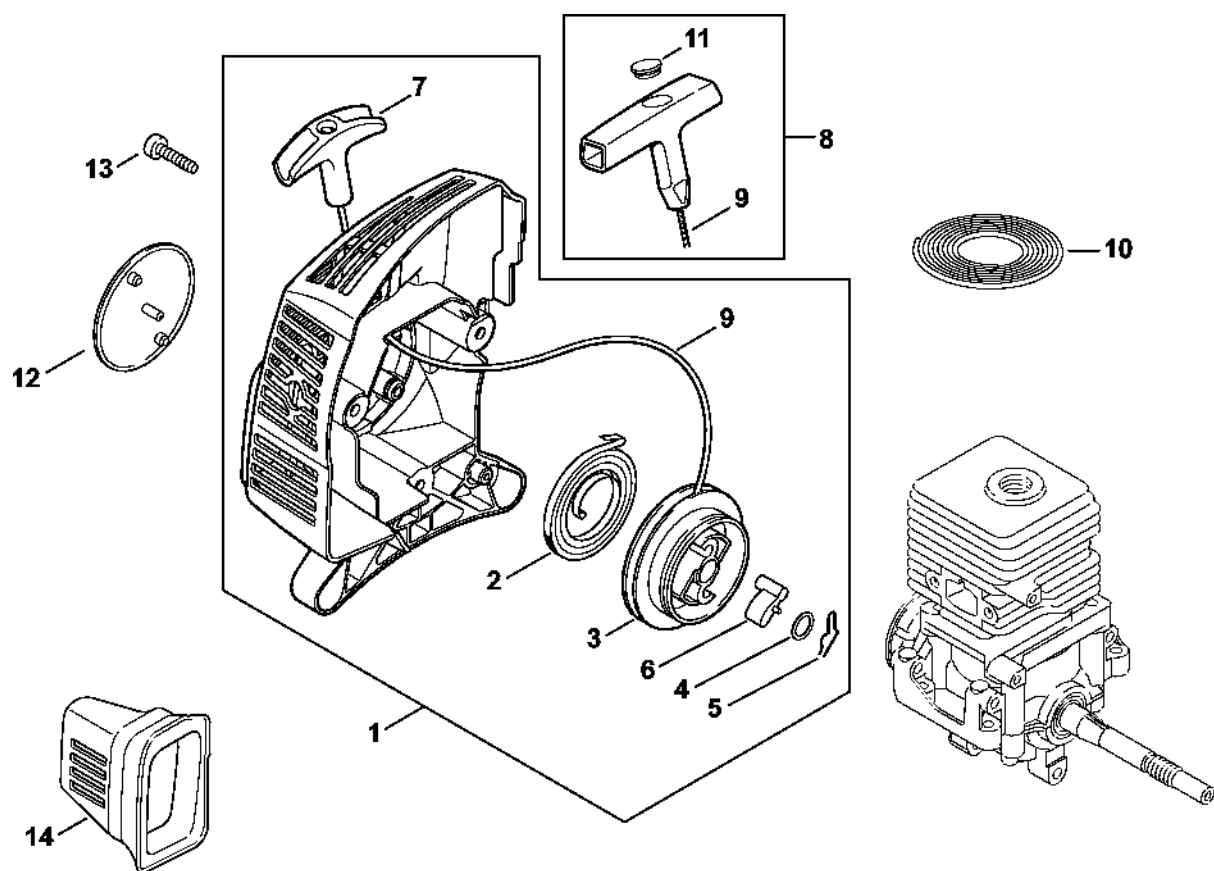

Odpalovací zařízení KM 55

4140-GET-0031-A0

Odpalovací zařízení KM 55

#	Číslo dílu	Popis	Množství	Obsahuje jeden nebo více položek	Poznámky
1	4140 190 4009	Odpalovací zařízení	1	2-7,9	
2	4140 190 0601	Vratná pružina	1		
3	4128 195 0400	Kladka	1		
4	0000 958 0923	Podložka	1		
5	1118 195 3500	Pružina	1		
6	4116 195 7200	Cliquet	1		
7	4140 195 3400	Rukojeť	1		
8	0000 190 3404	Rukojeť ElastoStart Ø 3 mm	1	9, 11	
9	1120 195 8200	Startovací kabel Ø 3x1060 mm	1		
10	0000 930 2208	Spouštěcí lano Ø 3 mm x 30,5 m	1		
10	0000 930 2211	Spouštěcí lano Ø 3 mm x 60,8 m	1		
11	0000 195 7000	Krytka	1		
12	4140 967 1511	Registrační značka KM 55	1		
13	0000 951 1100	Válcový šroub IS-D5x20	3		
14	4140 084 6801	Rozpěrný díl	1