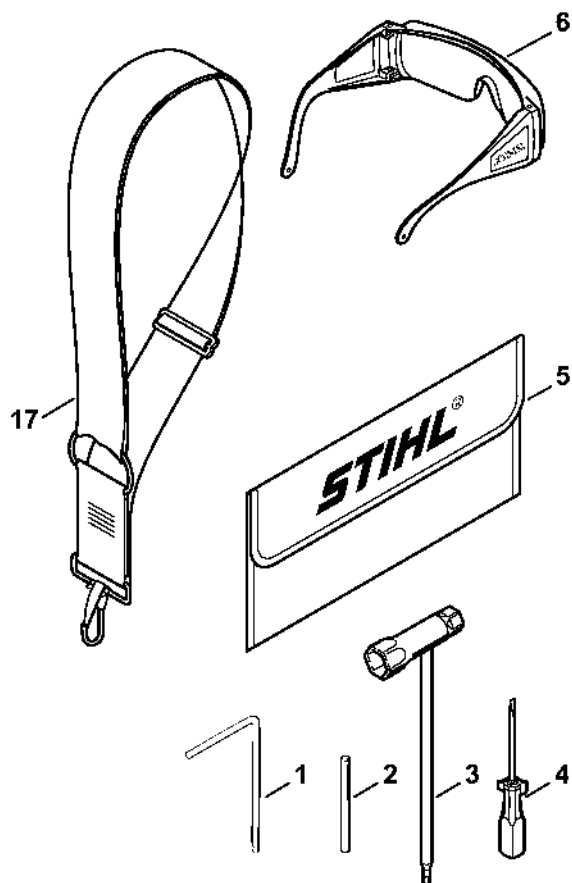

Nástroje, volitelné příslušenství

4140-GET-0059-A0

Nástroje, volitelné příslušenství

#	Číslo dílu	Popis	Množství	Obsahuje jeden nebo více článků	Poznámky
1	0812 370 1000	Šroubovák T27x120x70	1		
2	4130 893 7800	Sklopné pouzdro	1		
3	4128 890 3400	Víceúčelový klíč	1		
4	0000 890 2300	Šroubovák	1		
5	0000 891 0810	Sáček na nářadí	1		
6	0000 884 0307	Ochranné brýle	1		
7	4119 710 9001	Postroje	1	8 - 16	
8	0000 930 2242	Popruh 38 mm x 5 m	1		
9	0000 930 2241	Páska 25 mm x 10 m	1		
10	4203 792 7200	Nastavovací smyčka	2		
11	4119 718 6300	Regulační smyčka	2		
12	4119 718 6310	Regulační smyčka	1		
13	9408 021 4530	Nýt, nýtovací část 4x8x6	12		
14	9409 021 4420	Nýt, část hlavy 4x8	12		
15	4119 718 7400	Ochranná deska	1		
16	4147 710 6900	Karabina	1		
17	4130 710 9000	Popruh	1		