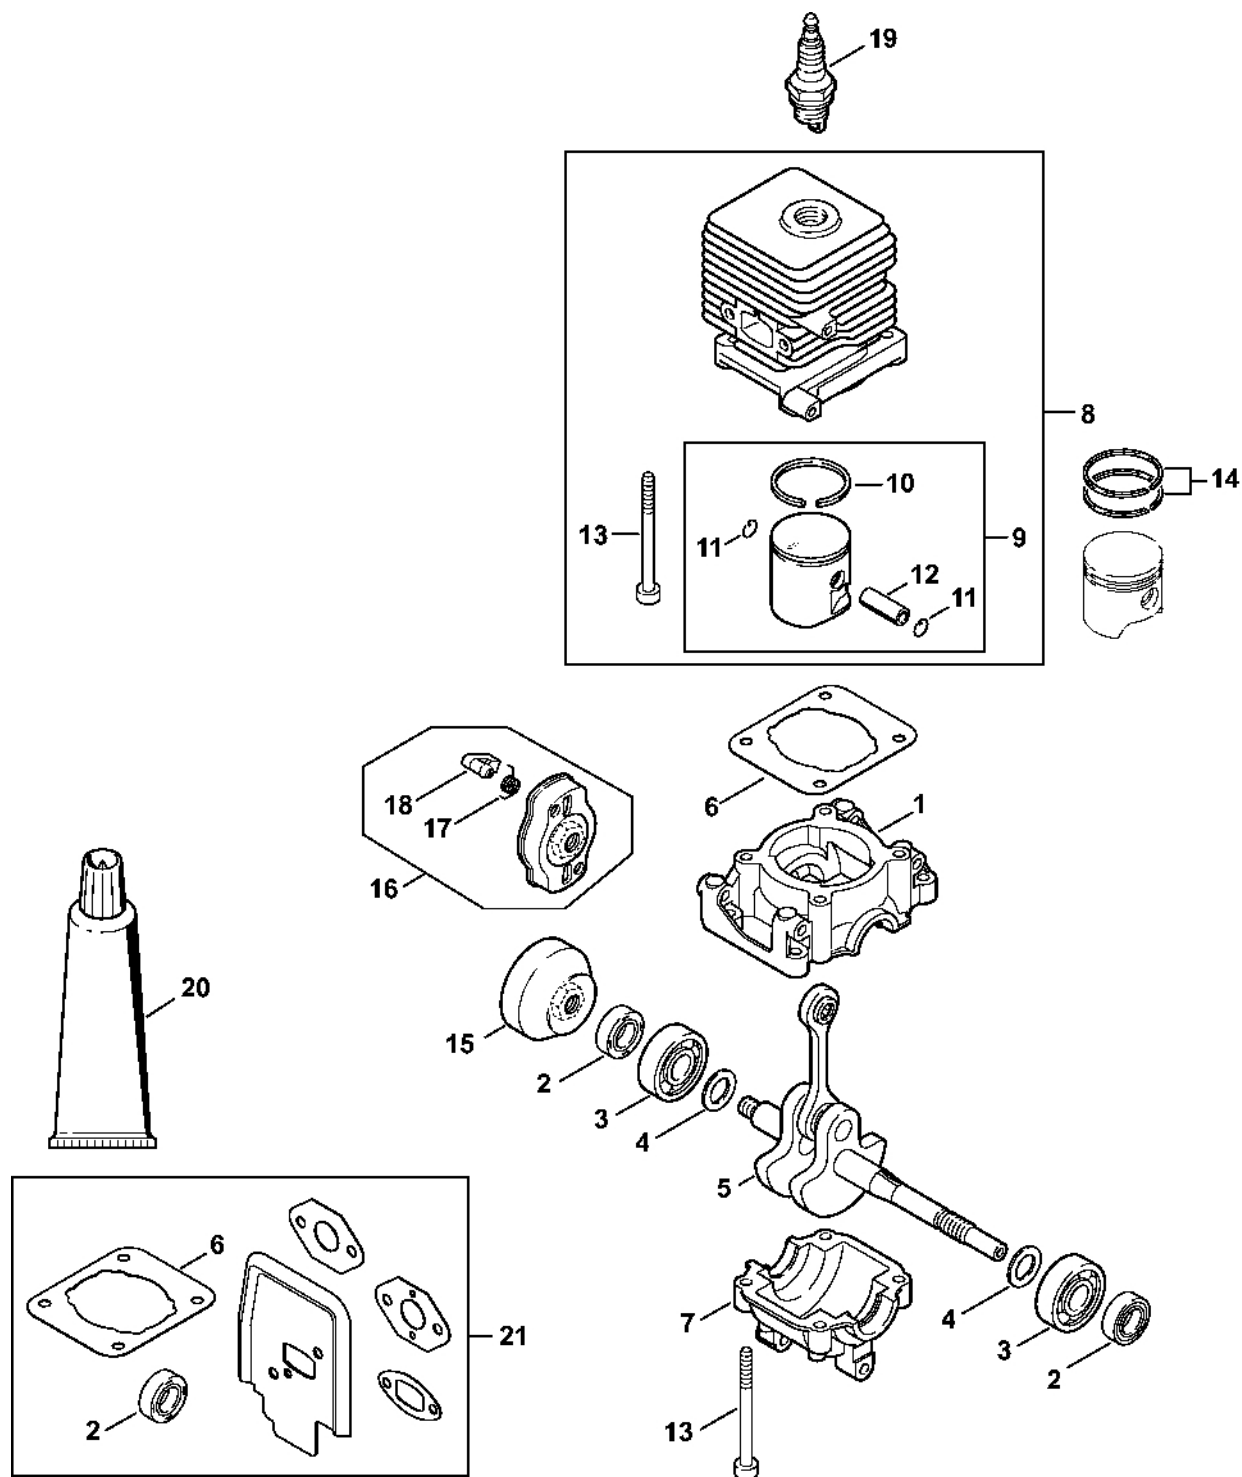

Kryt, válec

4140-GET-0080-A0

Kryt, válec

#	Číslo dílu	Popis	Množství	Obsahuje jeden nebo více článků	Poznámky
1	4140 021 0300	Karter klikové hřídele	1		
2	9639 003 1230	Těsnicí kroužek 12x22x7	2		
3	9503 003 0246	Kuličkové ložisko s drážkou 6201	2		
4	4140 036 0300	Podložka	2		
5	4140 030 0401	Kliková hřídel	1		
6	4140 029 2300	Těsnění válce	1		
7	4140 021 2500	Spodní kryt	1		
8	4140 020 1204	Válec s pístem Ø 34 mm	1	9 - 13	
9	4140 030 2004	Píst Ø 34 mm	1	10 - 12	
10	4144 034 3000	Pístní kroužek Ø 34x1,2 mm	1		
11	9463 650 0807	Zajišťovací prstenec 8x0,7	2		
12	4137 034 1500	Osa pístu 8x5x22	1		
13	9075 478 4268	Válcový šroub IS-D5x60	4		
14	4137 034 3000	Segment pístu Ø 34x1,5 mm	2		
15	4140 195 0601	Kolečko startovacího mechanismu	1		
16	4140 190 2010	Spojka	1	17, 18	
17	0000 998 0612	Ohnutá pružina	2		
18	4133 195 7201	Spojka	2		
19	1110 400 7005	Svíčka Bosch WSR 6 F	1		
19	0000 400 7000	Svíčka NGK BPMR7A	1		
19	0000 400 7016	Zapalovací svíčka STIHL	1		
20	0783 830 2000	Trubka s těsnicí pastou HT červená	1		
21	4140 007 1050	Sada těsnění	1	2, 6