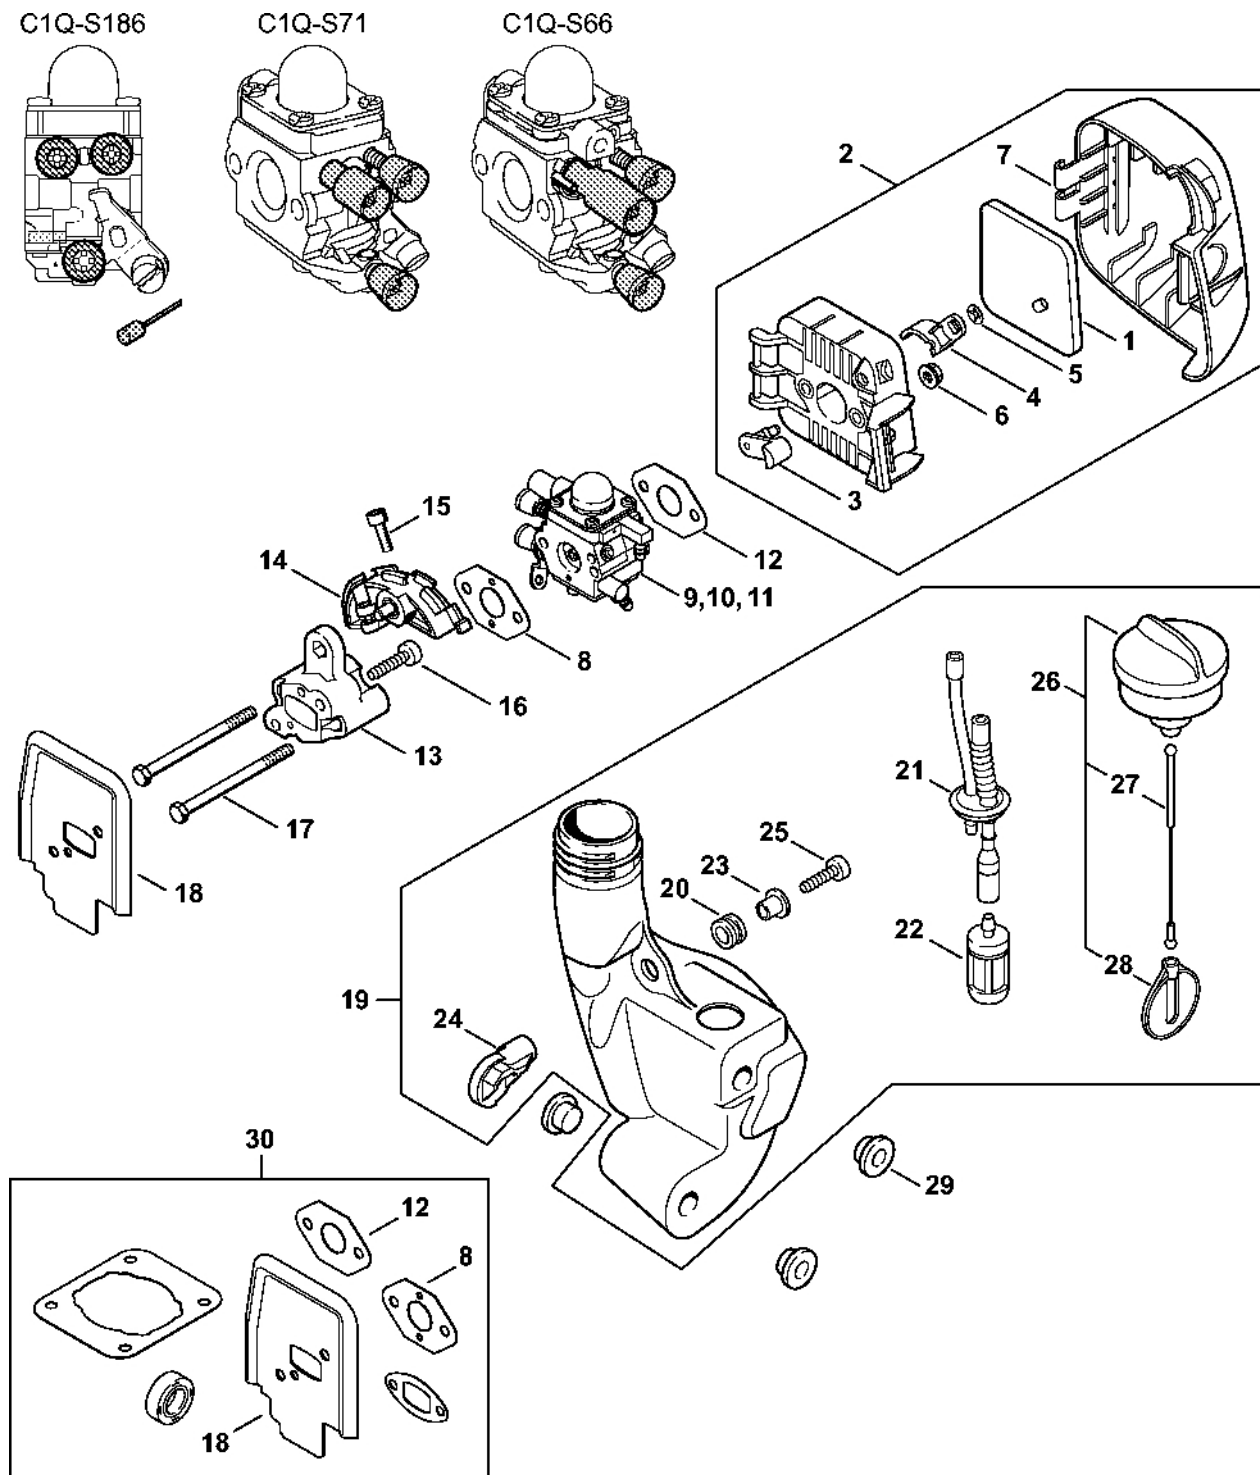

Vzduchový filtr, palivová nádrž

4140-GET-0045-A0

Vzduchový filtr, palivová nádrž

#	Číslo dílu	Popis	Množství	Obsahuje jeden nebo více článků	Poznámky
1	4140 124 2800	Filtr	1		
2	4140 140 2851	Filtrační skříň	1	1, 3 - 7	
3	4140 141 3700	Páka	1		
4	4140 141 3801	Startovací klapka	1		
5	9417 003 7512	Spojovací matice 4,0x9,6x1,8	1		
6	9216 261 0700	Šestihranná matice M5	2		
7	4140 141 0502	Kryt filtru	1		
8	4140 129 0900	Těsnění	1		
9	4140 120 0619	Karburátor C1Q-S186D	1		
10	4140 120 0606	Karburátor C1Q-S71	1		
11	4140 120 0603	Karburátor C1Q-S66	1		
12	4114 149 1205	Těsnění	1		
13	4140 121 1602	Mezipříruba	1		
14	4140 182 7601	Upínací díl	1		
15	9022 313 0680	Válcový šroub IS M4x16	1		
16	9075 478 4159	Válcový šroub IS-D5x24	2		
17	9007 319 1135	Šestihranný šroub M5x65	2		
18	4140 129 0906	Těsnění	1		
19	4232 350 0411	Palivová nádrž	1	20 - 28	
20	1125 084 8900	Pouzdro	1		
21	4140 358 7702	Hadice	1		
22	0000 350 3502	Sací síto	1		
23	0000 351 3201	Pouzdro	1		
24	4140 353 2402	Podpěra	1		
25	9074 478 4135	Válcový šroub IS-P5x20	1		
26	4128 350 0505	Zátka nádrže	1	27, 28