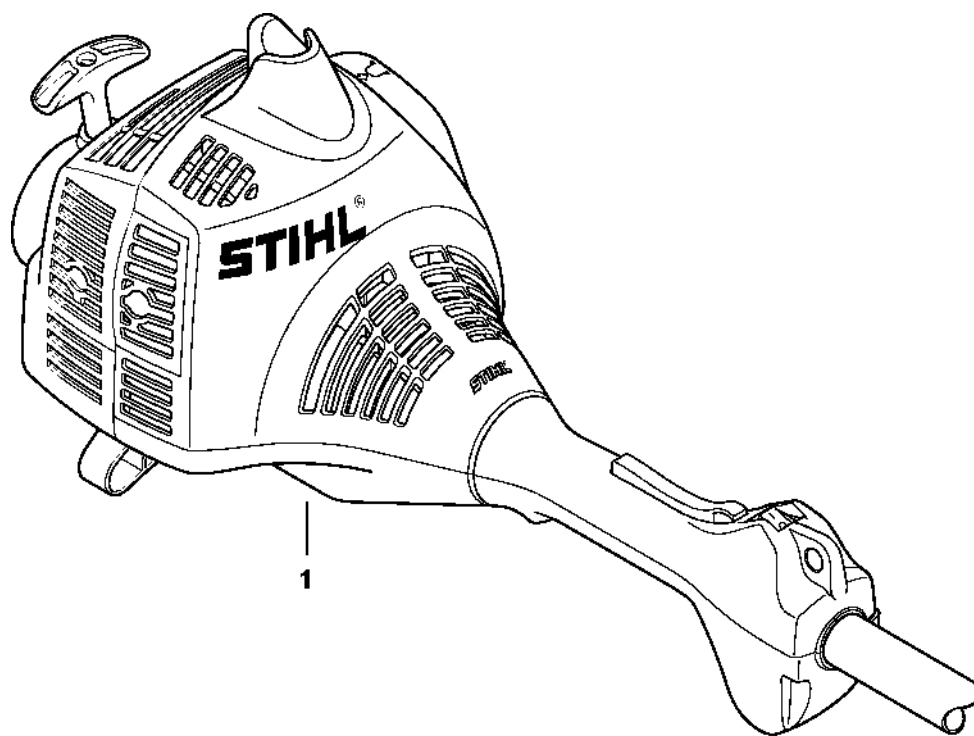

Nástroje, volitelné příslušenství

#	Číslo dílu	Popis	Množství	Obsahuje jeden nebo více článků	Poznámky
1	0812 370 1000	Šroubovák T27x120x70	1		
2	4130 893 7800	Sklopné pouzdro	1		
3	4128 890 3400	Víceúčelový klíč	1		
4	0000 890 2300	Šroubovák	1		
5	0000 891 0810	Sáček na nářadí	1		
6	0000 884 0307	Ochranné brýle	1		
7	4119 710 9001	Postroje	1	8 - 16	
8	0000 930 2242	Popruh 38 mm x 5 m	1		
9	0000 930 2241	Páska 25 mm x 10 m	1		
10	4203 792 7200	Nastavovací smyčka	2		
11	4119 718 6300	Regulační smyčka	2		
12	4119 718 6310	Regulační smyčka	1		
13	9408 021 4530	Nýt, nýtovací část 4x8x6	12		
14	9409 021 4420	Nýt, část hlavy 4x8	12		
15	4119 718 7400	Ochranná deska	1		
16	4147 710 6900	Karabina	1		
17	4130 710 9000	Popruh	1		

232ET017 SC