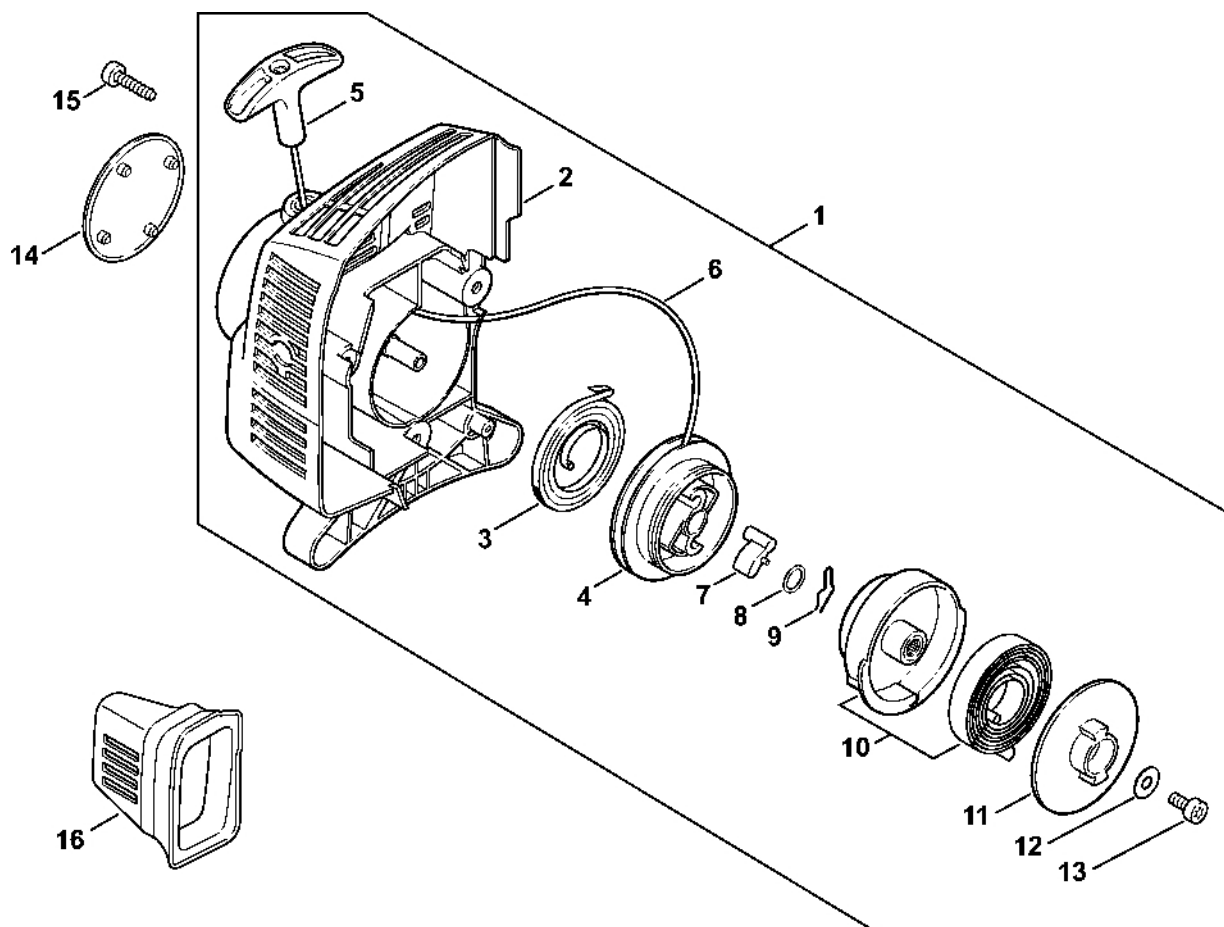

Kryt, válec

4140-GET-0080-A0

Kryt, válec

#	Číslo dílu	Popis	Množství	Obsahuje jeden nebo více článků	Poznámky
1	4140 021 0300	Karter klikové hřídele	1		
2	9639 003 1230	Těsnicí kroužek 12x22x7	2		
3	9503 003 0246	Kuličkové ložisko s drážkou 6201	2		
4	4140 036 0300	Podložka	2		
5	4140 030 0401	Kliková hřídel	1		
6	4140 029 2300	Těsnění válce	1		
7	4140 021 2500	Spodní kryt	1		
8	4140 020 1204	Válec s pístem Ø 34 mm	1	9 - 13	
9	4140 030 2004	Píst Ø 34 mm	1	10 - 12	
10	4144 034 3000	Pístní kroužek Ø 34x1,2 mm	1		
11	9463 650 0807	Zajišťovací prstenec 8x0,7	2		
12	4137 034 1500	Osa pístu 8x5x22	1		
13	9075 478 4268	Válcový šroub IS-D5x60	4		
14	4137 034 3000	Segment pístu Ø 34x1,5 mm	2		
15	4140 195 0601	Kolečko startovacího mechanismu	1		
16	4140 190 2010	Spojka	1	17, 18	
17	0000 998 0612	Ohnutá pružina	2		
18	4133 195 7201	Spojka	2		
19	1110 400 7005	Svíčka Bosch WSR 6 F	1		
19	0000 400 7000	Svíčka NGK BPMR7A	1		
19	0000 400 7016	Zapalovací svíčka STIHL	1		
20	0783 830 2000	Trubka s těsnicí pastou HT červená	1		
21	4140 007 1050	Sada těsnění	1	2, 6	

Spouštěcí zařízení ErgoStart

4140-GET-0032-A0

Spouštěcí zařízení ErgoStart

#	Číslo dílu	Popis	Množství	Obsahuje jeden nebo více článků	Poznámky
1	4140 190 4010	Odpalovací zařízení	1	2 - 13	
2	4140 190 0410	Kryt odpalovacího zařízení	1		
3	4140 190 0601	Vratná pružina	1		
4	4140 195 0410	Kladka	1		
5	4140 195 3400	Rukojeť	1		
6	4137 195 8200	Startovací kabel Ø 2,7x910 mm	1		
7	4116 195 7200	Ráčna	1		
8	0000 958 0923	Podložka	1		
9	1118 195 3500	Pružina	1		
10	4140 190 0710	Pouzdro pružiny	1		
11	4140 195 2010	Trenér	1		
12	9307 021 0120	Podložka 5,3	1		
13	9022 399 0950	Válcový šroub IS M5x10	1		
14	4140 967 1520	Identifikační štítek KM 55 RC	1		
15	0000 951 1100	Válcový šroub IS-D5x20	3		
16	4140 084 6801	Rozpěrný díl	1		