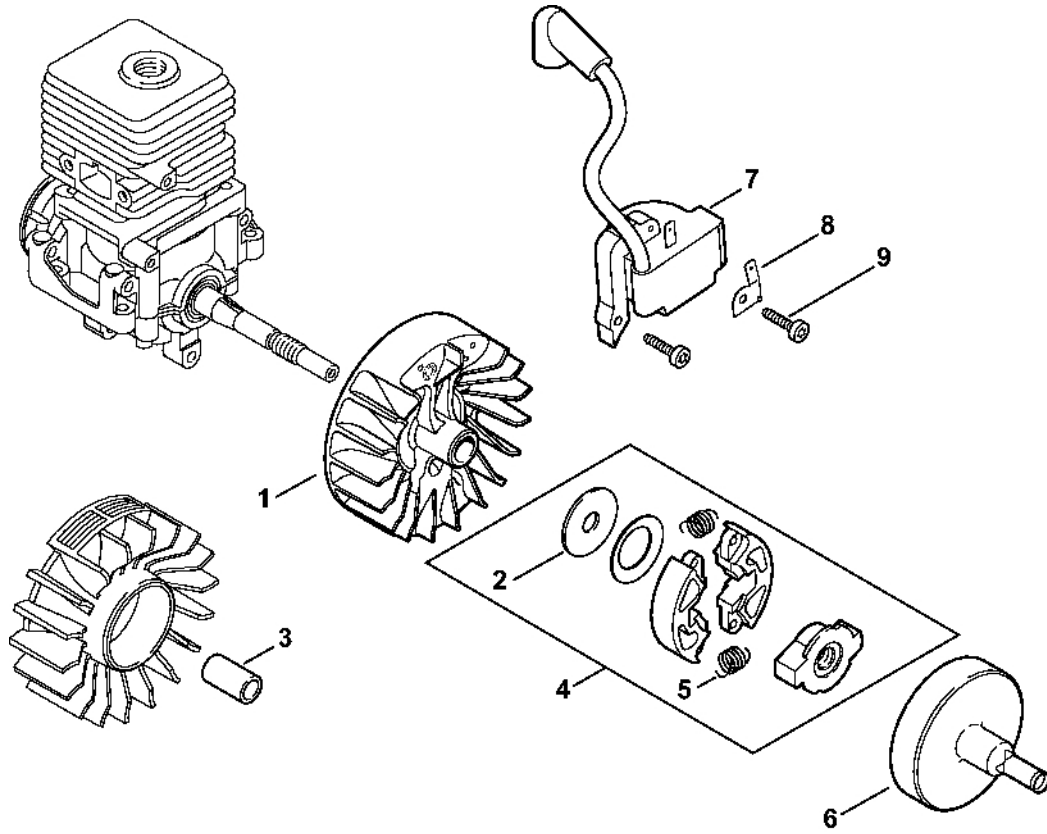

Zapalovací zařízení, spojka

4140-GET-0036-A0

Zapalovací zařízení, spojka

#	Číslo dílu	Popis	Množství	Obsahuje jeden nebo více článků	Poznámky
1	4140 400 1202	Rotor	1		
2	4140 162 8900	Podložka	1		
3	4140 162 9101	Rozpěrná objímka	1		
4	4140 160 2005	Spojka	1	2, 5	
5	4140 162 7901	Napínací pružina	2		
6	4140 160 2909	Spojková zvonka	1		
7	4140 400 1308	Zapalovací modul	1		
8	4140 431 2100	Zásuvná zástrčka	1		
9	9075 478 3023	Válcový šroub IS-D4x22	2