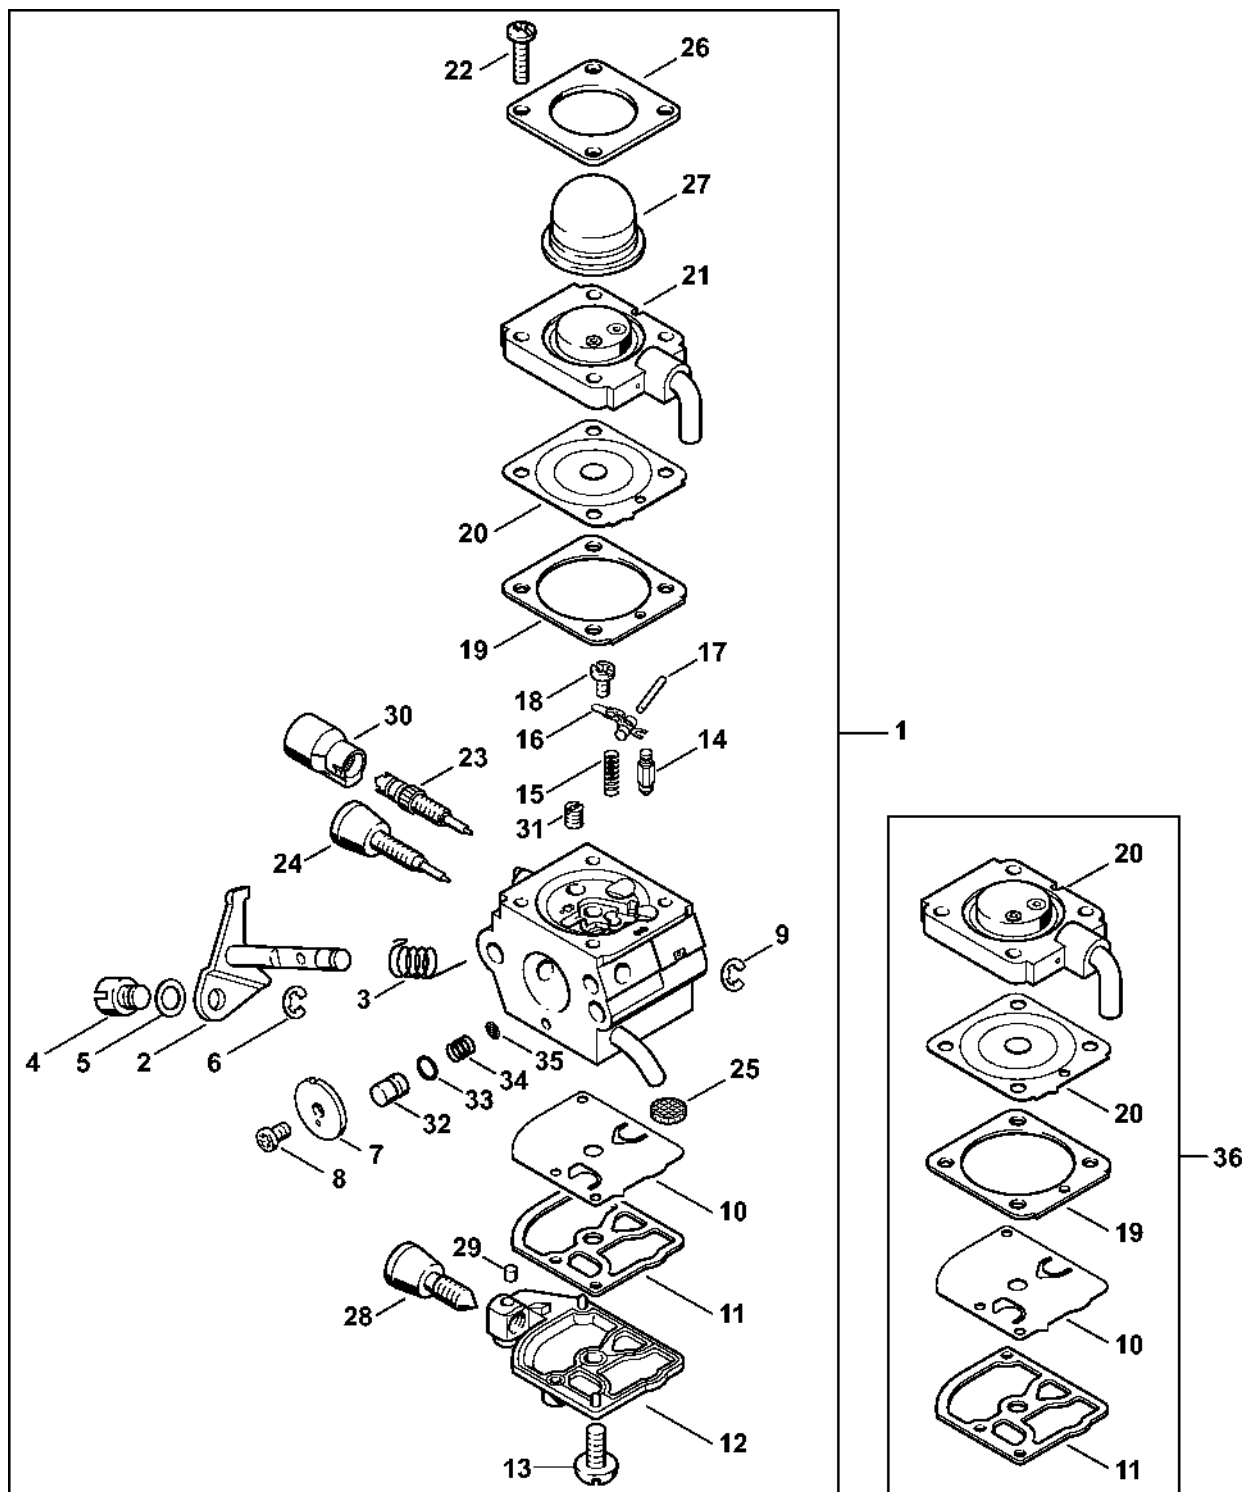

Karburátor C1Q-S71

4140-GET-0049-A-0

Karburátor C1Q-S71

#	Číslo dílu	Popis	Množství	Obsahuje jeden nebo více článků	Poznámky
1	4140 120 0606	Karburátor C1Q-S71	1	2 - 35	
2	4137 120 7100	Osa škrticí klapky s pákou	1		
3	1123 122 3000	Pružina	1		
4	4137 121 8900	Šroub	1		
5	4137 121 8600	Podložka	1		
6	1120 122 9000	Pojistný kroužek	1		
7	4140 121 3302	Křídlová matice	1		
8	1125 122 7403	Šrouby s kulatou hlavou	1		
9	1125 122 9001	Pojistný kroužek	1		
10	1129 121 4800	Membrána čerpadla	1		
11	1123 129 0905	Těsnění čerpadla	1		
12	1123 121 0800	Kryt	1		
13	1120 122 7800	Šroub s polokruhovou hlavou	1		
14	Z000 018 Z000	Vstupní trn	1		
15	1120 122 3004	Pružina	1		
16	1125 121 5000	Páka pro nastavení přívodu	1		
17	1120 121 9200	Osa	1		
18	1120 122 6600	Šrouby s přírubou	1		
19	4229 129 0901	Nastavovací těsnění	1		
20	4229 121 4700	Regulační membrána	1		
21	4228 120 2200	Příruba	1		
22	4226 122 7100	Šroub	4		
23	4229 122 6701	Šroub H pro vysoké otáčky	1		
24	4229 122 6800	Šroub L pro bohatou směs při volnoběhu	1		
25	1123 121 7800	Síto	1		
26	4140 121 0800	Víko	1