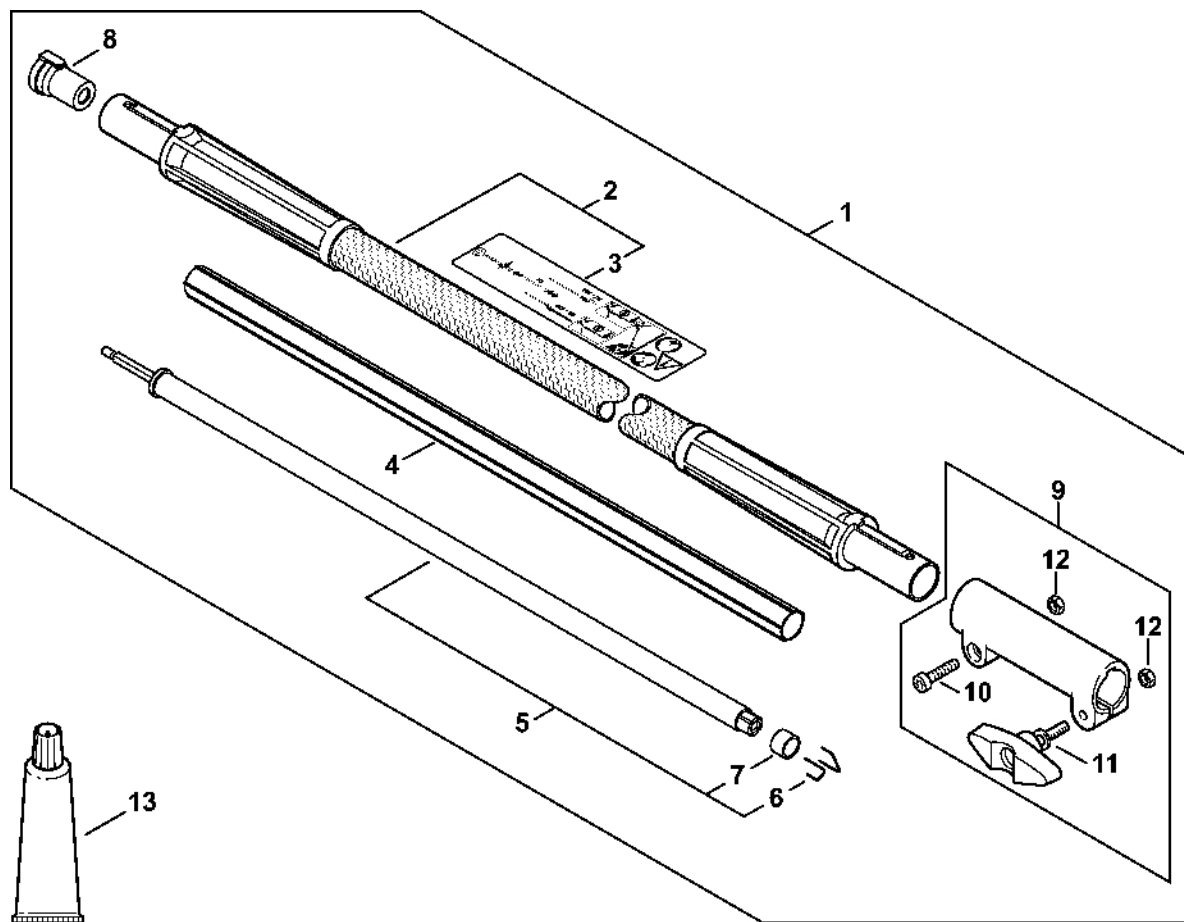

Carbon Prodloužení trubky 1 m HT-KM, HL-KM

4144-GET-0044-A0

Carbon Prodloužení trubky 1 m HT-KM, HL-KM

#	Číslo dílu	Popis	Množství	Obsahuje jeden nebo více článků	Poznámky
1	0000 710 7102	Kompletní trubka 1 m	1	2 - 12	
2	0000 710 7103	Kompletní trubka	1	3	
3	0000 967 4069	Indikační deska	1		
4	4180 711 7300	Pouzdro	1		
5	4180 710 3200	Hnací hřídel	1		
6	4140 716 2200	Brzdový třmen	2		
7	4180 711 2501	Pouzdro	1		
8	4180 791 7204	Pouzdro	2		
9	4140 160 0700	Spojovací objímka	1	10 - 12	
10	9022 341 1350	Válcový šroub IS-M6x25	1		
11	4140 790 7501	Šroub s krčkem	1		
12	9210 319 0900	Šestihranná matice M6	2		
13	0781 120 1109	Multifunkční mazivo 80 g	1