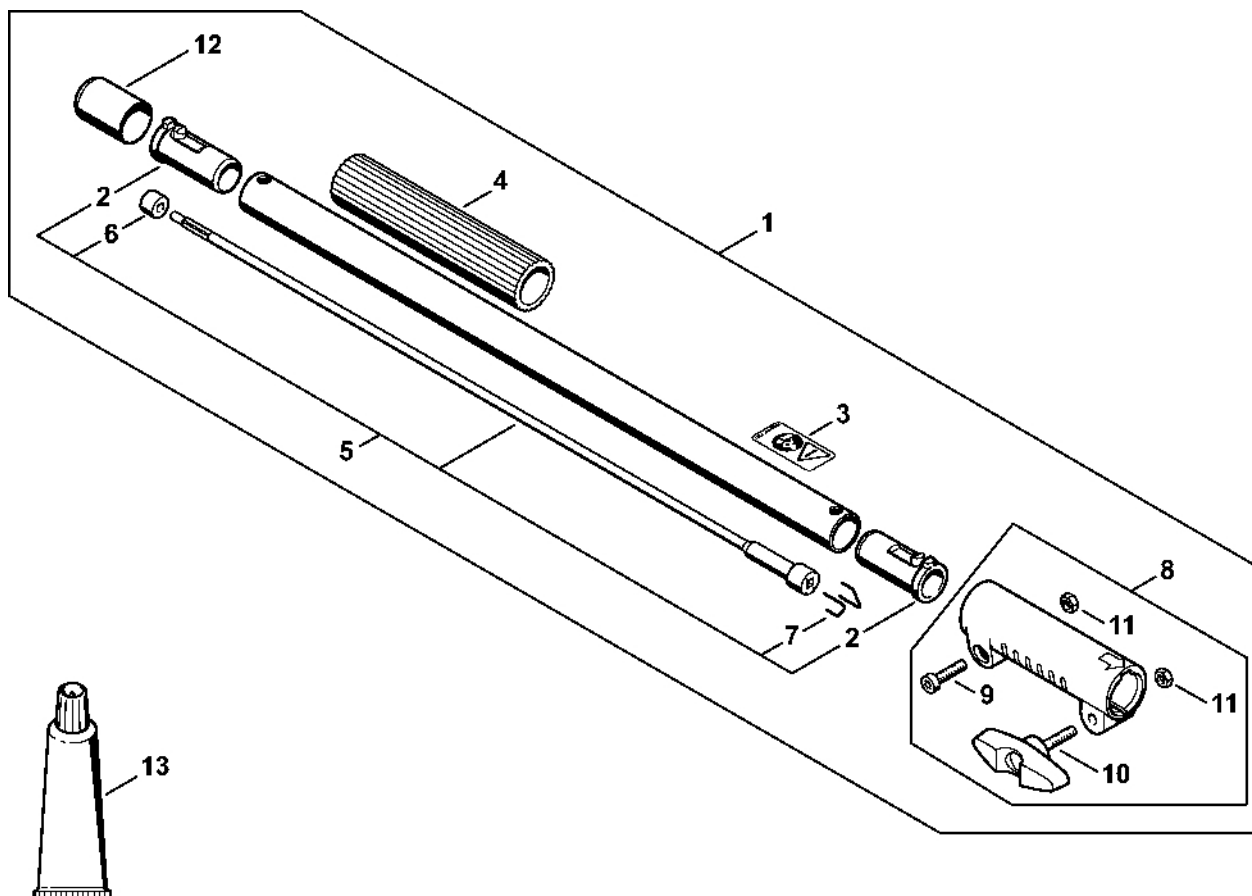

Prodlužovací trubka 0,5 m HL-KM 0°, HL-KM 135°, HT-KM, SP-KM

4140-GET-0054-A0

Prodlužovací trubka 0,5 m HL-KM 0°, HL-KM 135°, HT-KM, SP-KM

#	Číslo dílu	Popis	Množství	Obsahuje jeden nebo více článků	Poznámky
1	0000 710 7100	Kompletní trubka Ø 25,4 mm x 502 mm	1	2 - 12	
2	4140 791 7207	Pouzdro	2		
3	0000 967 7327	Výstražný piktogram	1		
4	4230 791 2000	Obal rukojeti 185 mm	1		
5	0000 710 3201	Hnací hřídel	1	2, 6, 7	
6	4140 711 2500	Pouzdro	1		
7	4140 716 2200	Třmen	2		
8	4140 160 0700	Spojovací manžeta	1	9 - 11	
9	9022 341 1350	Válcový šroub IS-M6x25	1		
10	4140 790 7501	Šroub s krčkem	1		
11	9210 319 0900	Šestihranná matice M6	2		
12	4133 717 2000	Krytka	1		
13	0781 120 1110	Multifunkční mazivo 225 g	1