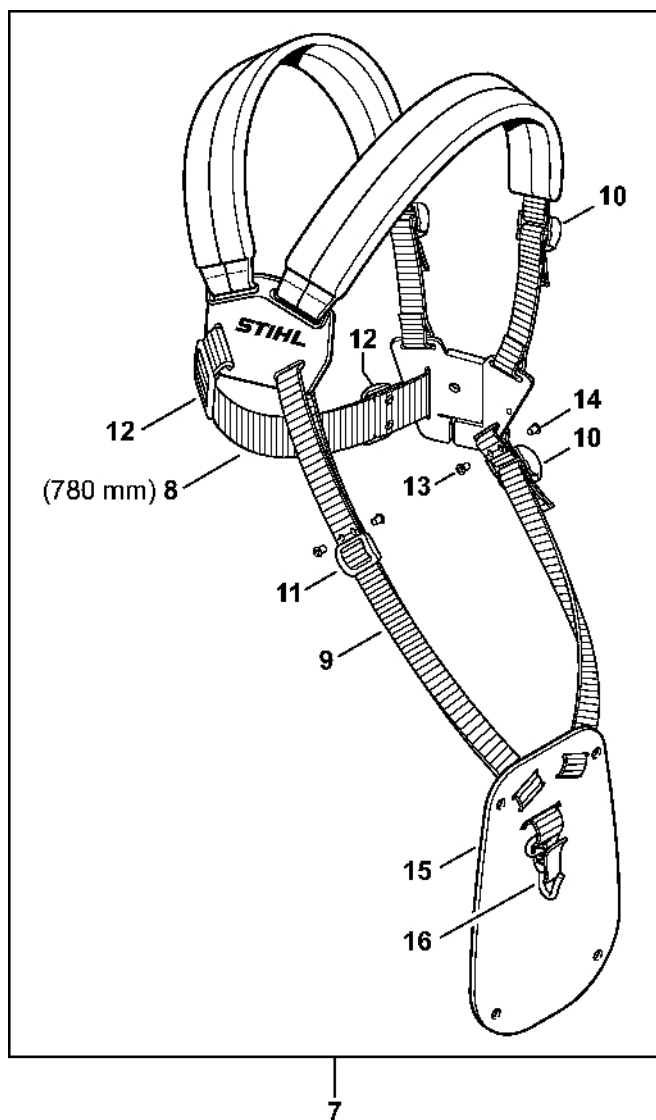

Nástroje, volitelné příslušenství

4140-GET-0059-A0

Nástroje, volitelné příslušenství

#	Číslo dílu	Popis	Množství	Obsahuje jeden nebo více článků	Poznámky
1	0812 370 1000	Šroubovák T27x120x70	1		
2	4130 893 7800	Sklopné pouzdro	1		
3	4128 890 3400	Víceúčelový klíč	1		
4	0000 890 2300	Šroubovák	1		
5	0000 891 0810	Sáček na nářadí	1		
6	0000 884 0307	Ochranné brýle	1		
7	4119 710 9001	Postroje	1	8 - 16	
8	0000 930 2242	Popruh 38 mm x 5 m	1		
9	0000 930 2241	Páska 25 mm x 10 m	1		
10	4203 792 7200	Nastavovací smyčka	2		
11	4119 718 6300	Regulační smyčka	2		
12	4119 718 6310	Regulační smyčka	1		
13	9408 021 4530	Nýt, nýtovací část 4x8x6	12		
14	9409 021 4420	Nýt, část hlavy 4x8	12		
15	4119 718 7400	Ochranná deska	1		
16	4147 710 6900	Karabina	1		
17	4130 710 9000	Popruh	1