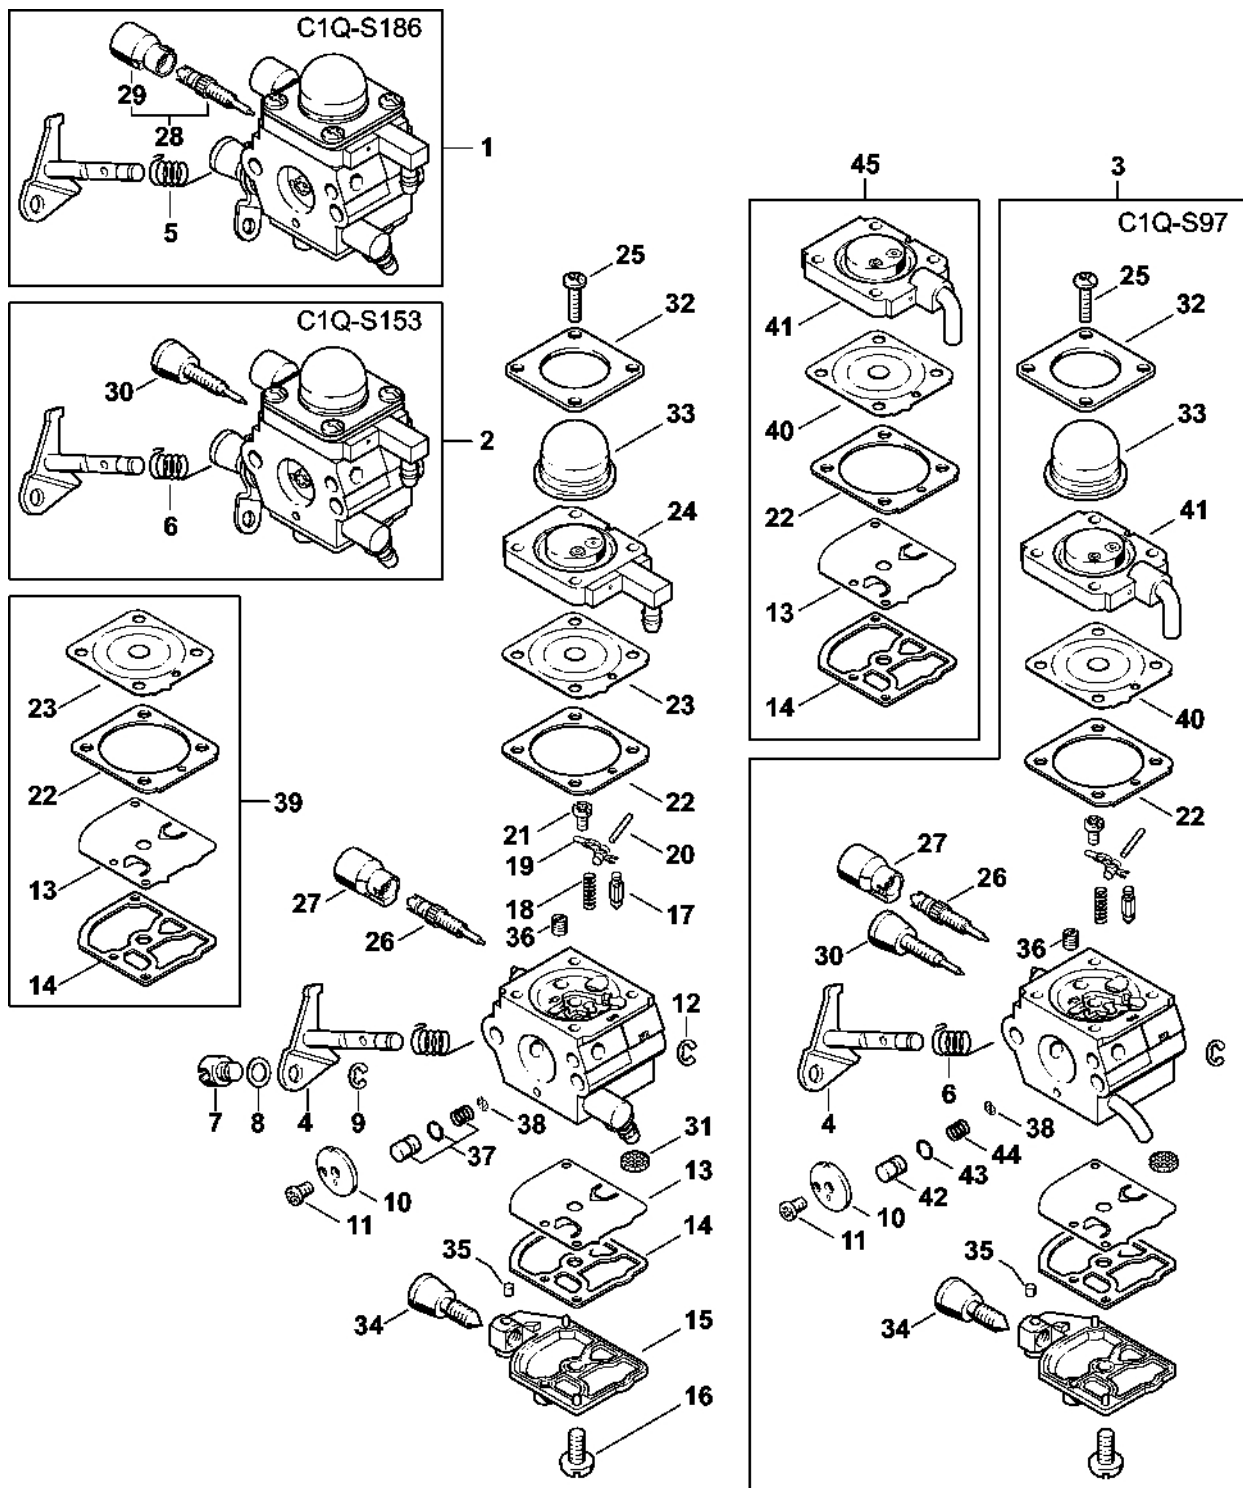

Karburátor C1Q-S186, C1Q-S153, C1Q-S97

410-GET-0047-A0

Karburátor C1Q-S186, C1Q-S153, C1Q-S97

#	Číslo dílu	Popis	Množství	Obsahuje jeden nebo více článků	Poznámky
1	4140 120 0619	Karburátor C1Q-S186D	1	4, 5, 7 – 29, 31 – 38	
2	4140 120 0616	Karburátor C1Q-S153	1	4, 6 - 27, 30 - 38	
3	4140 120 0612	Karburátor C1Q-S97A	1	4, 6, 22, 25 - 27, 30 - 36, 38, 40 - 44	
4	4140 120 7101	Osa škrťací klapky s pákou	1		
5	4140 122 3000	Pružina	1		
6	1123 122 3000	Okres	1		
7	4128 121 8900	Šroub	1		
8	4137 121 8600	Podložka	1		
9	1120 122 9000	Pojistný kroužek	1		
10	4229 121 3303	Křídlo	1		
11	1125 122 7403	Šrouby s kulatou hlavou	1		
12	1125 122 9001	Pojistný kroužek	1		
13	1129 121 4800	Membrána čerpadla	1		
14	1123 129 0905	Těsnění čerpadla	1		
15	1123 121 0800	Kryt	1		
16	1120 122 7800	Šroub s polokruhovou hlavou	1		
17	Z000 018 Z000	Vstupní trn	1		
18	1120 122 3004	Pružina	1		
19	1125 121 5000	Páka pro nastavení přívodu	1		
20	1120 121 9200	Osa	1		
21	1120 122 6600	Šrouby s přírubou	1		
22	4229 129 0901	Nastavovací podložka	1		
23	4229 121 4700	Regulační membrána	1		
24	4314 120 2200	Příruba	1		
25	4226 122 7100	Šroub	4