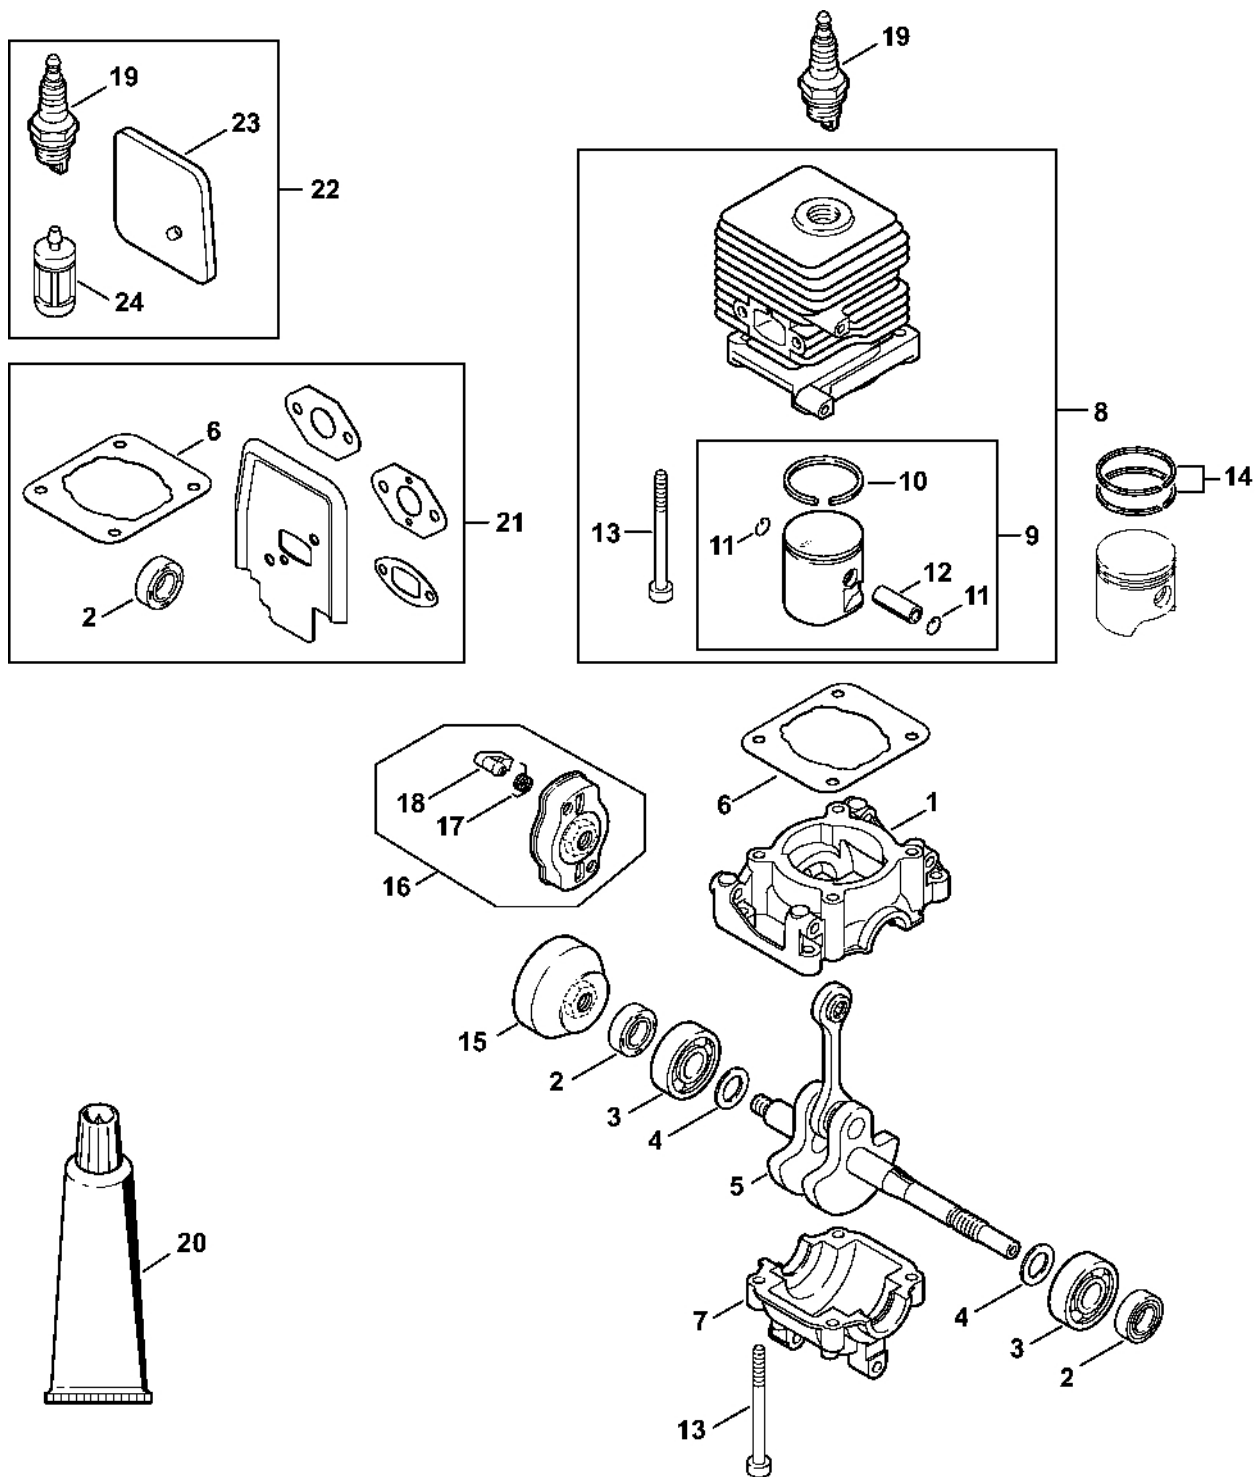

Kryt, válec

4140-GET-0072-A0

Kryt, válec

#	Číslo dílu	Popis	Množství	Obsahuje jeden nebo více článků	Poznámky
1	4140 021 0300	Karter klikové hřídele	1		
2	9639 003 1230	Těsnicí kroužek 12x22x7	2		
3	9503 003 0246	Kuličkové ložisko s drážkou 6201	2		
4	4140 036 0300	Podložka	2		
5	4140 030 0401	Kliková hřídel	1		
6	4140 029 2300	Těsnění válce	1		
7	4140 021 2500	Spodní kryt	1		
8	4140 020 1204	Válec s pístem Ø 34 mm	1	9 - 13	
9	4140 030 2004	Píst Ø 34 mm	1	10 - 12	
10	4144 034 3000	Segment pístu Ø 34x1,2 mm	1		
11	9463 650 0807	Zajišťovací prstenec 8x0,7	2		
12	4137 034 1500	Osa pístu 8x5x22	1		
13	9075 478 4268	Válcový šroub IS-D5x60	4		
14	4137 034 3000	Segment pístu Ø 34x1,5 mm	2		
15	4140 195 0601	Kolečko startovacího mechanismu	1		
16	4140 190 2010	Spojka	1	17, 18	
17	0000 998 0612	Ohnutá pružina	2		
18	4133 195 7201	Spojka	2		
19	1110 400 7005	Svíčka Bosch WSR 6 F	1		
19	0000 400 7000	Svíčka NGK BPMR7A	1		
19	0000 400 7016	Zapalovací svíčka STIHL	1		
20	0783 830 2000	Trubka s těsnicí pastou HT červená	1		
21	4140 007 1050	Sada těsnění	1	2, 6	
22	4140 007 1800	Sada pro údržbu	1	19, 23, 24	
23	4140 124 2800	Filtr	1		
24	0000 350 3502	Sací síto	1