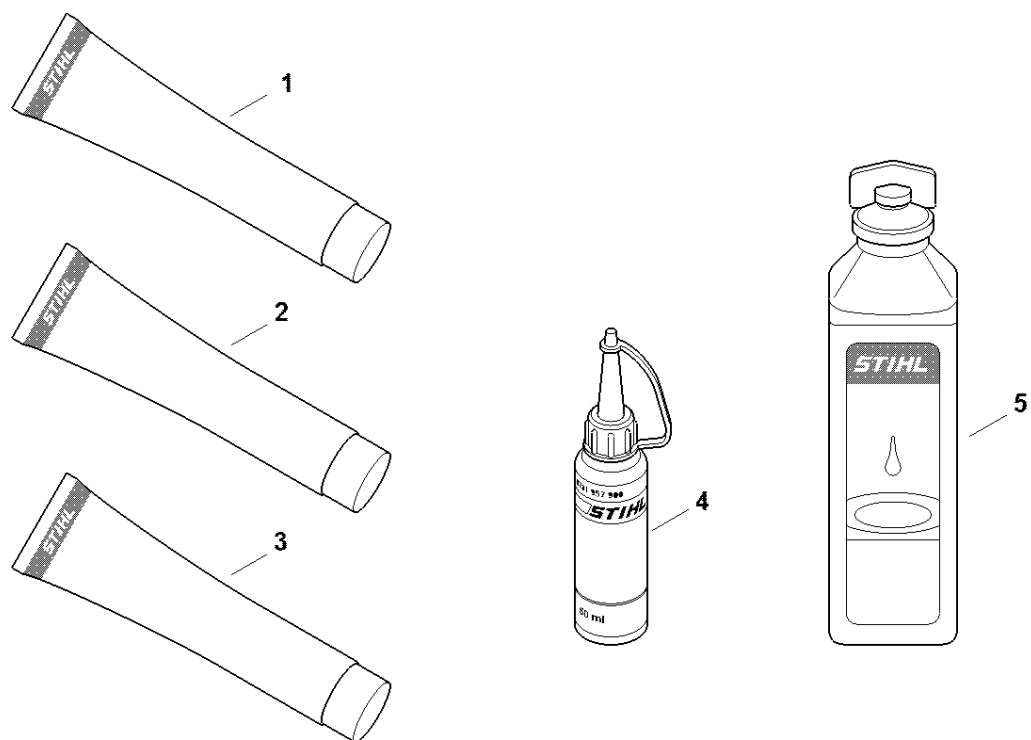

0000-GET-0170-A0

Různé maziva a tuk

#	Číslo dílu	Popis	Množství	Obsahuje jeden nebo více článků	Poznámky
1	0781 120 1022	Mazivo pro reduktor 40 g	1		
1	0781 120 1117	Mazivo pro reduktor 80 g	1		
1	0781 120 1118	Mazivo pro reduktor 225 g	1		
2	0781 120 1021	Mazivo pro reduktor Mulltilub 40 g Tuba	1		
2	0781 120 1109	Multifunkční mazivo 80 g	1		
2	0781 120 1110	Multifunkční mazivo 225 g	1		
3	0783 830 2000	Tuba s červenou těsnicí pastou HT	1		
4	0781 957 9000	Antifrikční prostředek OH 723	1		
5	0781 319 8401	HP 100 ml	1		
5	0781 319 8052	HP Super 100 ml	1		
5	0781 319 8060	HP Ultra 100 ml	1