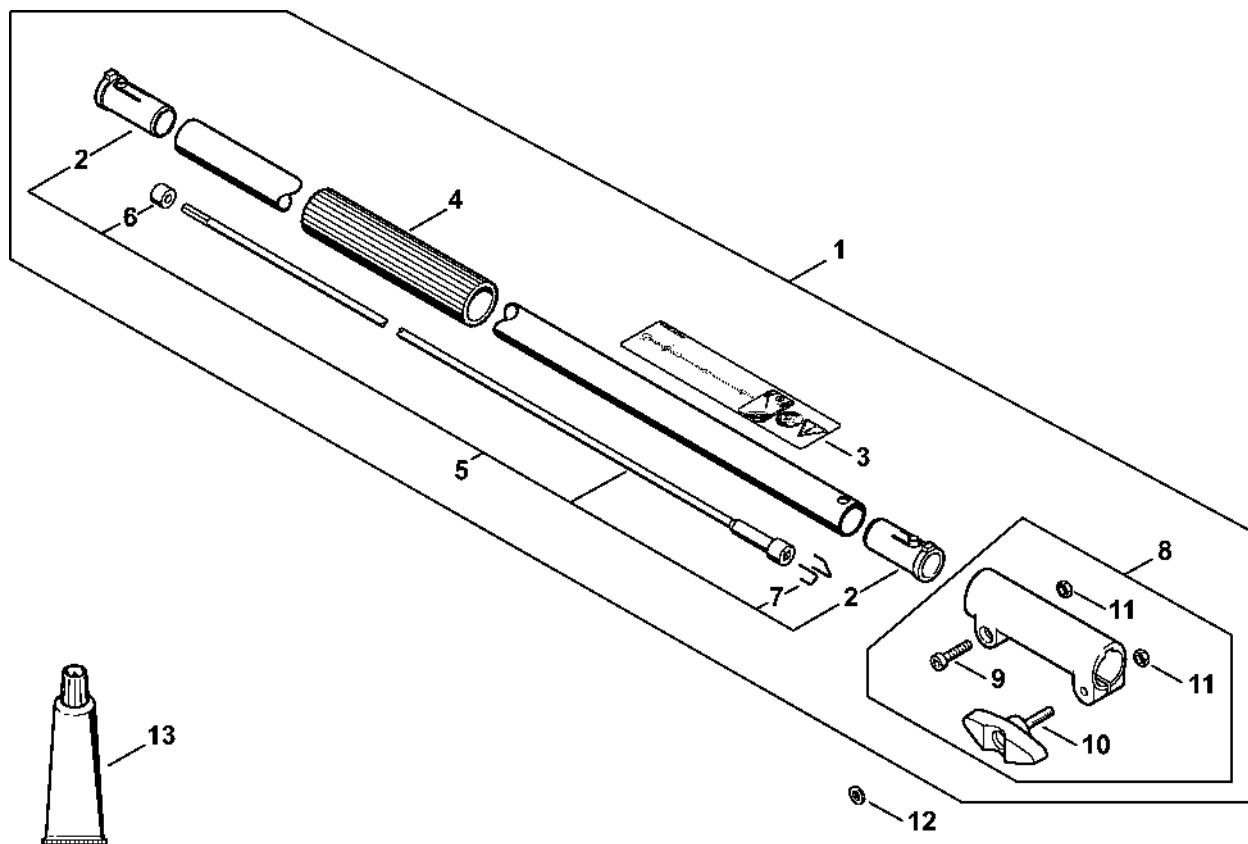

Prodlužovací trubka 1 m HT-KM

4140-GET-0055-A0

Prodlužovací trubka 1 m

HT-KM

#	Číslo dílu	Popis	Množství	Obsahuje jeden nebo více článků	Poznámky
1	4140 710 7131	Kompletní trubka 1 m	1	2 - 11	
2	4140 791 7207	Pouzdro	2		
3	0000 967 7324	Výstražný piktogram	1		
4	4230 791 2000	Obal rukojeti 185 mm	1		
5	4140 710 3200	Hnací hřídel	1	2, 6, 7	
6	4140 711 2500	Pouzdro	1		
7	4140 716 2200	Třmen	2		
8	4140 160 0700	Spojovací manžeta	1	9 - 11	
9	9022 341 1350	Válcový šroub IS-M6x25	1		
10	4140 790 7501	Šroub s krčkem	1		
11	9210 319 0900	Šestihranná matice M6	2		
12	9291 021 0140	Podložka 6,4	1		
13	0781 120 1110	Multifunkční mazivo 225 g	1