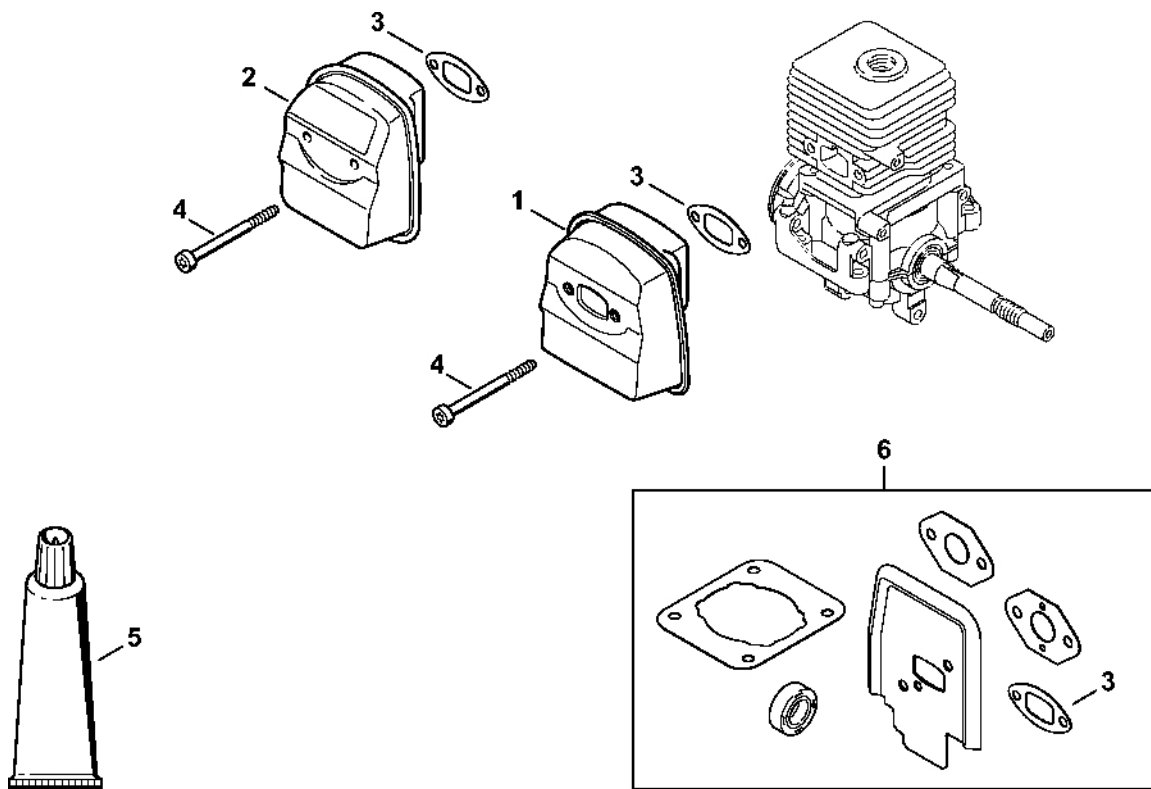

Spouštěcí zařízení ErgoStart

4140-GET-0032-A0

Spouštěcí zařízení ErgoStart

#	Číslo dílu	Popis	Množství	Obsahuje jeden nebo více článků	Poznámky
1	4140 190 4010	Odpalovací zařízení	1	2 - 13	
2	4140 190 0410	Kryt odpalovacího zařízení	1		
3	4140 190 0601	Vratná pružina	1		
4	4140 195 0410	Kladka	1		
5	4140 195 3400	Rukojeť	1		
6	4137 195 8200	Startovací kabel Ø 2,7x910 mm	1		
7	4116 195 7200	Ráčna	1		
8	0000 958 0923	Podložka	1		
9	1118 195 3500	Pružina	1		
10	4140 190 0710	Pouzdro pružiny	1		
11	4140 195 2010	Trenér	1		
12	9307 021 0120	Podložka 5,3	1		
13	9022 399 0950	Válcový šroub IS M5x10	1		
14	4140 967 1520	Identifikační štítek KM 55 RC	1		
15	0000 951 1100	Válcový šroub IS-D5x20	3		
16	4140 084 6801	Rozpěrný díl	1		