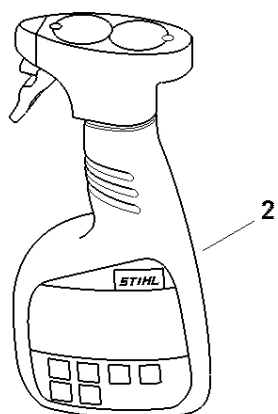

0000-GET-0172-A0

#	Číslo dílu	Popis	Množství	Obsahuje jeden nebo více článků	Poznámky
1	0730 411 7002	Multispray 50 ml	1		
1	0730 411 7000	Multispray	1		
2	0000 881 9400	VarioClean 500 ml	1		
2	0000 881 9409	Speciální čisticí prostředek 5 l	1		
3	0782 516 8500	Multioil Bio 50 ml	1