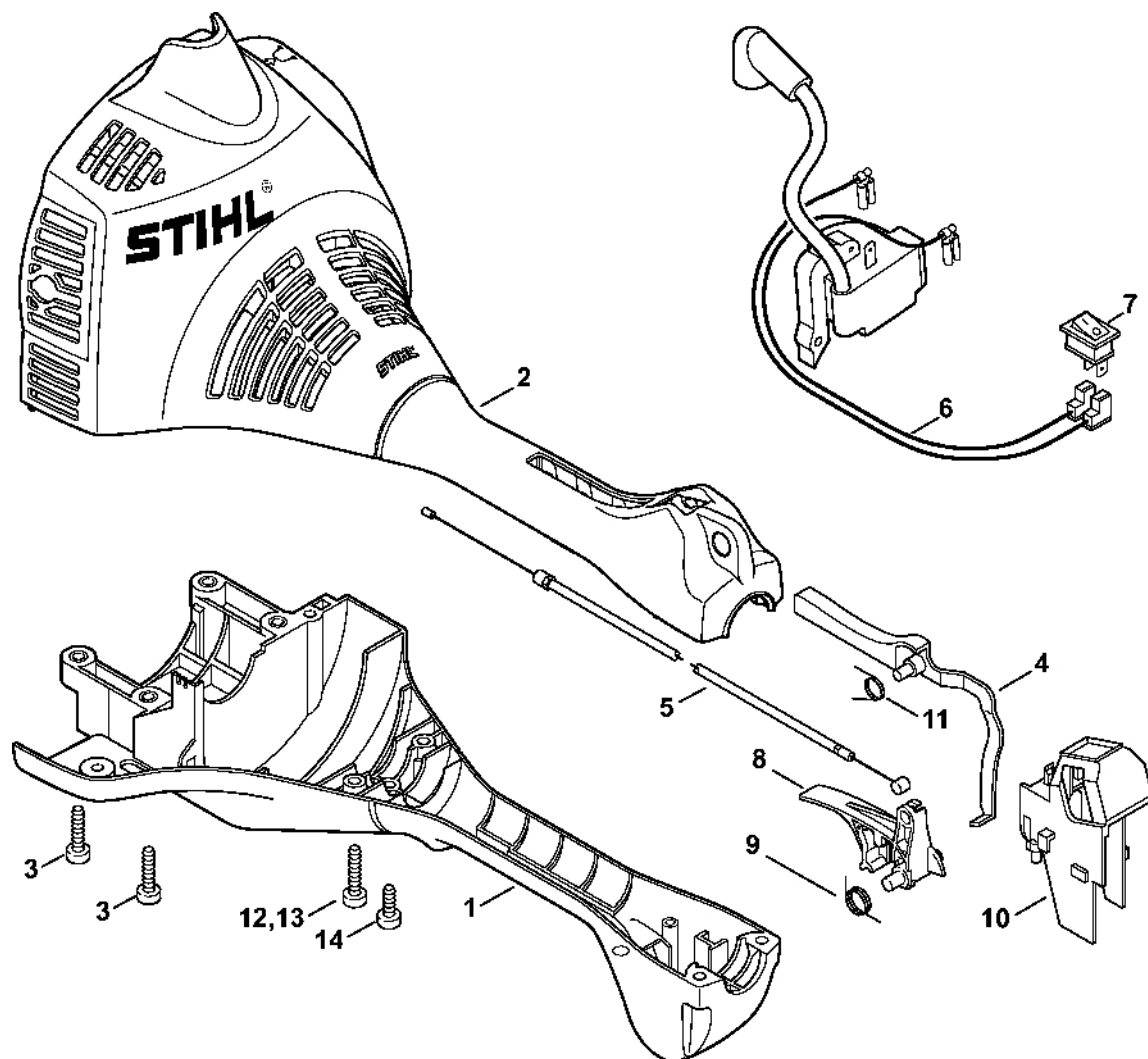

Spouštěcí zařízení ErgoStart

4140-GET-0032-A0

Spouštěcí zařízení ErgoStart

#	Číslo dílu	Popis	Množství	Obsahuje jeden nebo více článků	Poznámky
1	4140 190 4010	Odpalovací zařízení	1	2 - 13	
2	4140 190 0410	Kryt odpalovacího zařízení	1		
3	4140 190 0601	Vratná pružina	1		
4	4140 195 0410	Kladka	1		
5	4140 195 3400	Rukojeť	1		
6	4137 195 8200	Startovací kabel Ø 2,7x910 mm	1		
7	4116 195 7200	Ráčna	1		
8	0000 958 0923	Podložka	1		
9	1118 195 3500	Pružina	1		
10	4140 190 0710	Pouzdro pružiny	1		
11	4140 195 2010	Trenér	1		
12	9307 021 0120	Podložka 5,3	1		
13	9022 399 0950	Válcový šroub IS M5x10	1		
14	4140 967 1520	Identifikační štítek KM 55 RC	1		
15	0000 951 1100	Válcový šroub IS-D5x20	3		
16	4140 084 6801	Rozpěrný díl	1		

Zapalovací zařízení, spojka

4140-GET-0036-A0

Zapalovací zařízení, spojka

#	Číslo dílu	Popis	Množství	Obsahuje jeden nebo více článků	Poznámky
1	4140 400 1202	Rotor	1		
2	4140 162 8900	Podložka	1		
3	4140 162 9101	Rozpěrná objímka	1		
4	4140 160 2005	Spojka	1	2, 5	
5	4140 162 7901	Napínací pružina	2		
6	4140 160 2909	Spojková zvonka	1		
7	4140 400 1308	Zapalovací modul	1		
8	4140 431 2100	Zásuvná zástrčka	1		
9	9075 478 3023	Válcový šroub IS-D4x22	2		

Kryt motoru (kruhová rukojeť) KM 55 RC-E, KM 55 RC-E Z

4140-GET-0042-A0

Kryt motoru (kruhová rukojeť) KM 55 RC-E, KM 55 RC-E Z

#	Číslo dílu	Popis	Množství	Obsahuje jeden nebo více položek	Poznámky
1	4140 020 3000	Kryt motoru	1		
2	4140 080 1602	Kryt	1		
3	9075 478 4159	Válcový šroub IS-D5x24	4		
4	4140 182 0800	Zajišťovací páčka	1		
5	4140 180 1105	Kabel ovládání plynu	1		
6	4140 440 1900	Kabel	2		
7	4229 430 0203	Vypínač	1		
8	4140 180 1500	Páčka plynu	1		
9	4140 182 4500	Ohnutá pružina	1		
10	4140 791 5400	Podpěra	1		
11	4140 182 4505	Ohnutá pružina	1		
12	9075 478 4155	Válcový šroub IS-D5x24	6		
13	9075 478 4155	Válcový šroub IS-D5x24	7		
14	9075 478 4115	Válcový šroub IS-D5x16	1		