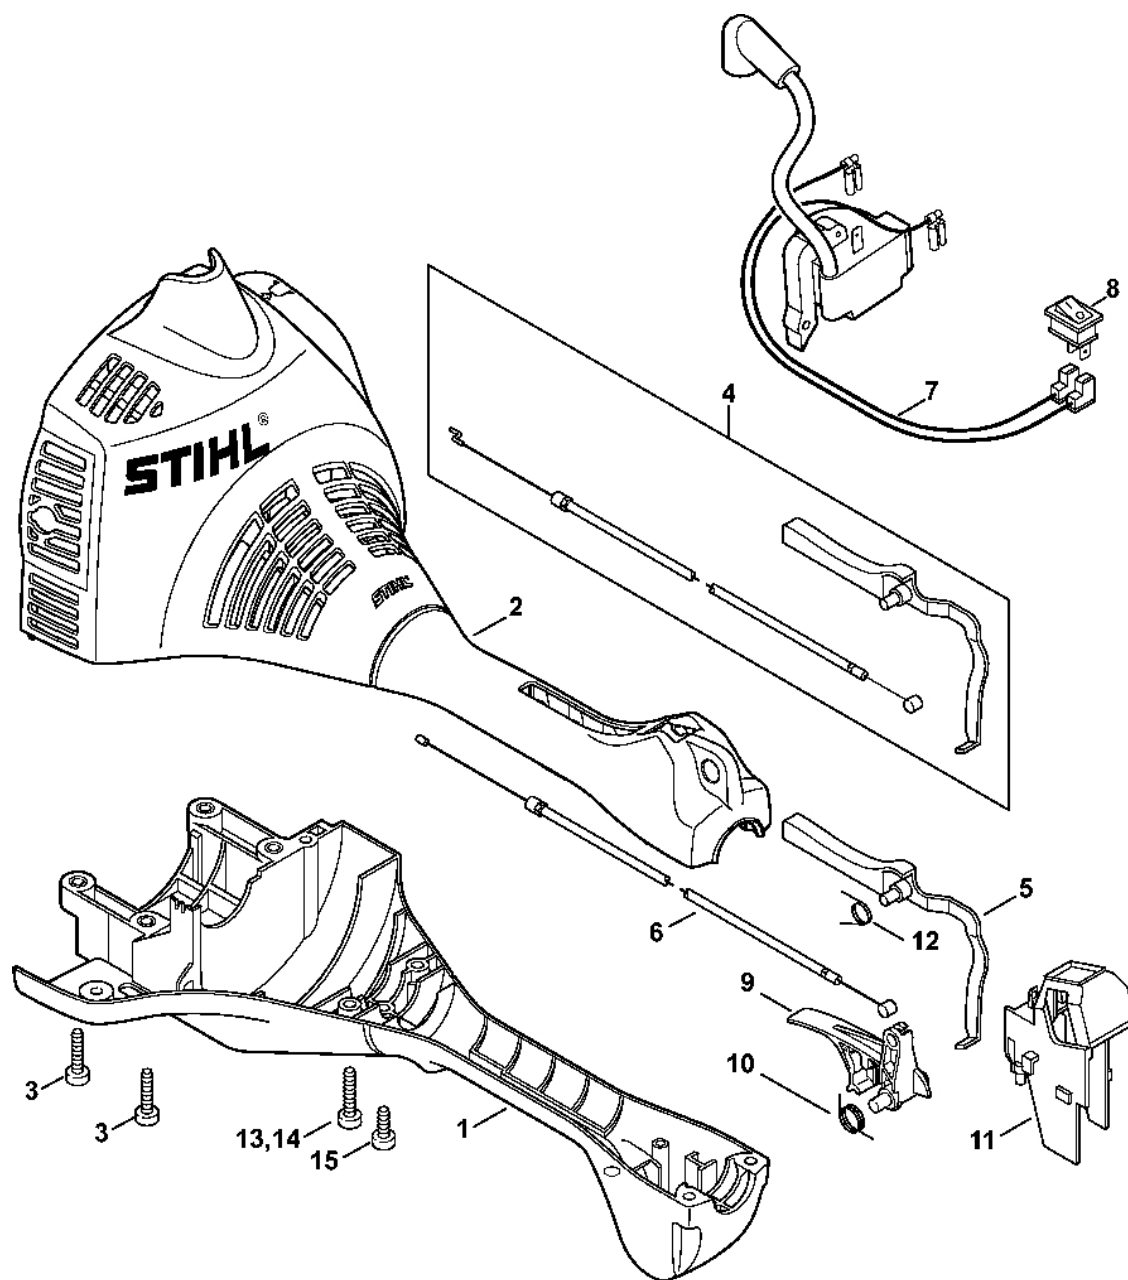

Kryt motoru (kruhová rukojeť) KM 55 R

4110-GET-0041-A0

Kryt motoru (kruhová rukojeť) KM 55 R

#	Číslo dílu	Popis	Množství	Obsahuje jeden nebo více článků	Poznámky
1	4140 020 3000	Kryt motoru	1		
2	4140 080 1602	Kryt	1		
3	9075 478 4159	Válcový šroub IS-D5x24	4		
4	4140 180 1750	Zarážka s ovládacím kabelem plynu	1		
5	4140 182 0800	Zarážková páka	1		
6	4140 180 1105	Kabel ovládání plynu	1		
7	4140 440 1900	Kabel	2		
8	4229 430 0203	Vypínač	1		
9	4140 180 1500	Páčka plynu	1		
10	4140 182 4500	Ohnutá pružina	1		
11	4140 791 5400	Podpěra	1		
12	4140 182 4505	Ohnutá pružina	1		
13	9075 478 4155	Válcový šroub IS-D5x24	6		
14	9075 478 4155	Válcový šroub IS-D5x24	7		
15	9075 478 4115	Válcový šroub IS-D5x16	1