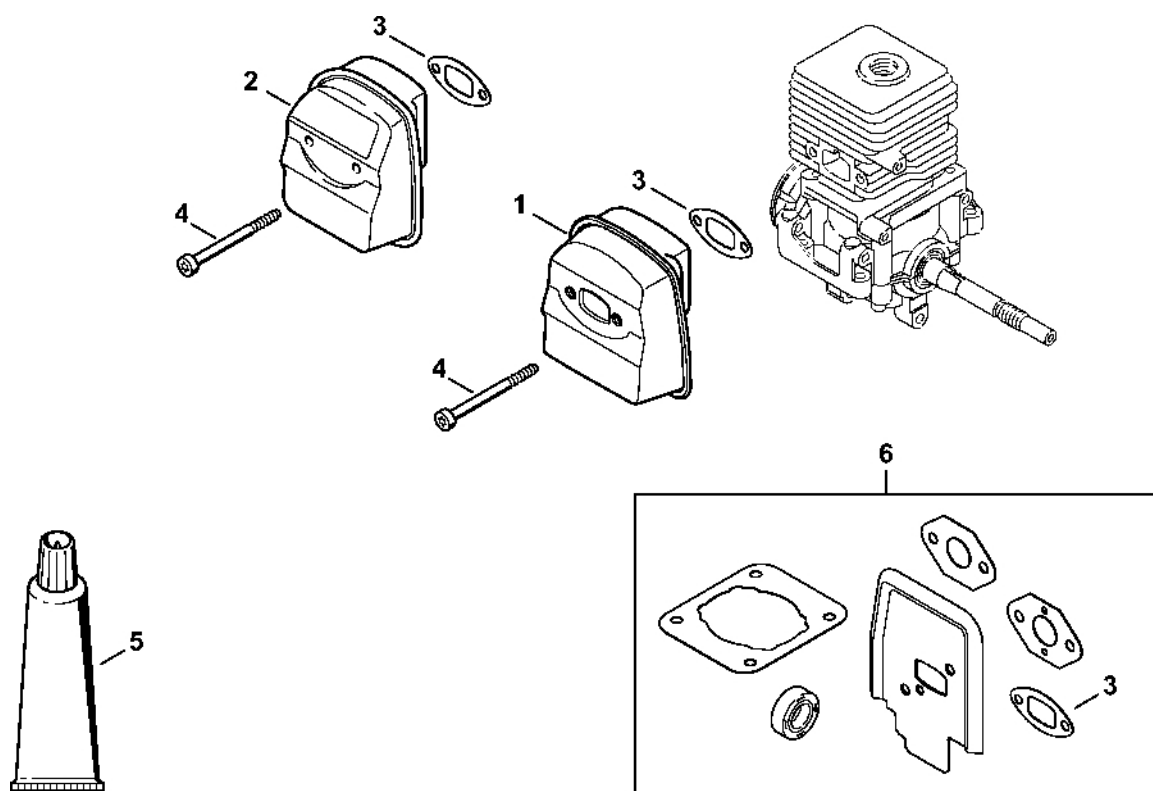

4140-GET-0033-A0

Tlumič

#	Číslo dílu	Popis	Množství	Obsahuje jeden nebo více článků	Poznámky
1	4140 140 0617	Tlumič	1		
2	4140 140 0600	Tlumič	1		
3	4140 149 0602	Těsnění tlumiče	1		
4	9075 478 4268	Válcový šroub IS-D5x60	2		
5	0783 830 2000	Těsnicí pasta HT červená	1		
6	4140 007 1050	Sada těsnění	1	3