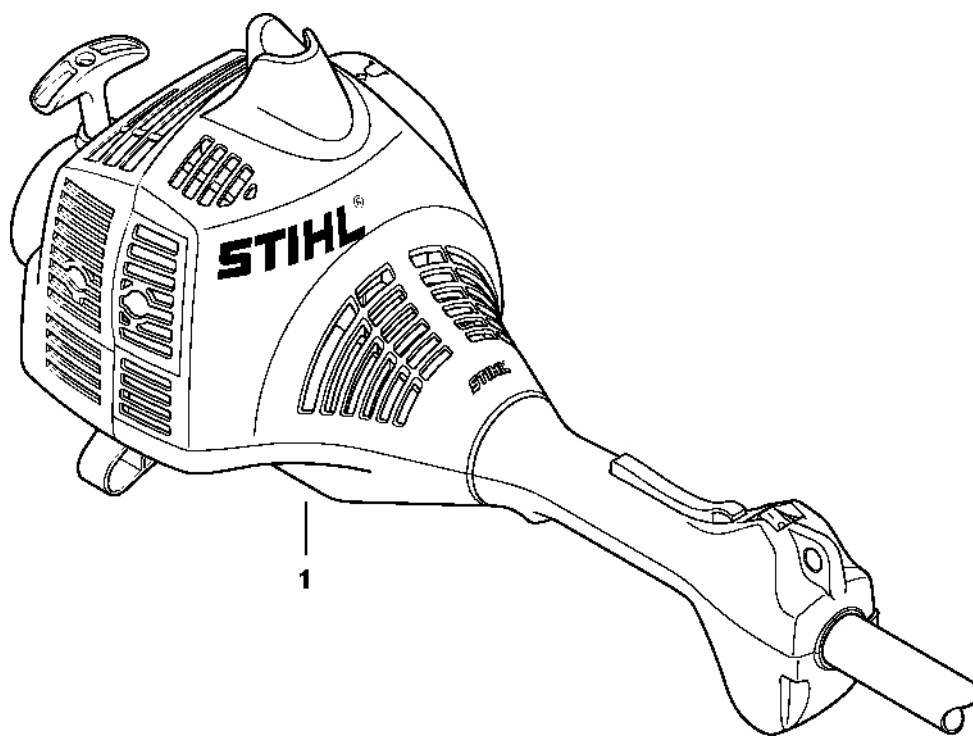

Nástroje, volitelné příslušenství

#	Číslo dílu	Popis	Množství	Obsahuje jeden nebo více článků	Poznámky
1	0812 370 1000	Šroubovák T27x120x70	1		
2	4130 893 7800	Skříčidlo	1		
3	4128 890 3400	Víceúčelový klíč	1		
4	0000 890 2300	Šroubovák	1		
5	0000 891 0810	Sáček na nářadí	1		
6	0000 884 0307	Ochranné brýle	1		
7	4119 710 9001	Postroje	1	8 - 16	
8	0000 930 2242	Popruh 38 mm x 5 m	1		
9	0000 930 2241	Páska 25 mm x 10 m	1		
10	4203 792 7200	Nastavitelná spona	2		
11	4119 718 6300	Regulační smyčka	2		
12	4119 718 6310	Nastavovací smyčka	1		
13	9408 021 4530	Nýt, nýtovací část 4x8x6	12		
14	9409 021 4420	Nýt, část hlavy 4x8	12		
15	4119 718 7400	Ochranná deska	1		
16	4147 710 6900	Karabina	1		
17	4130 710 9000	Popruh	1		