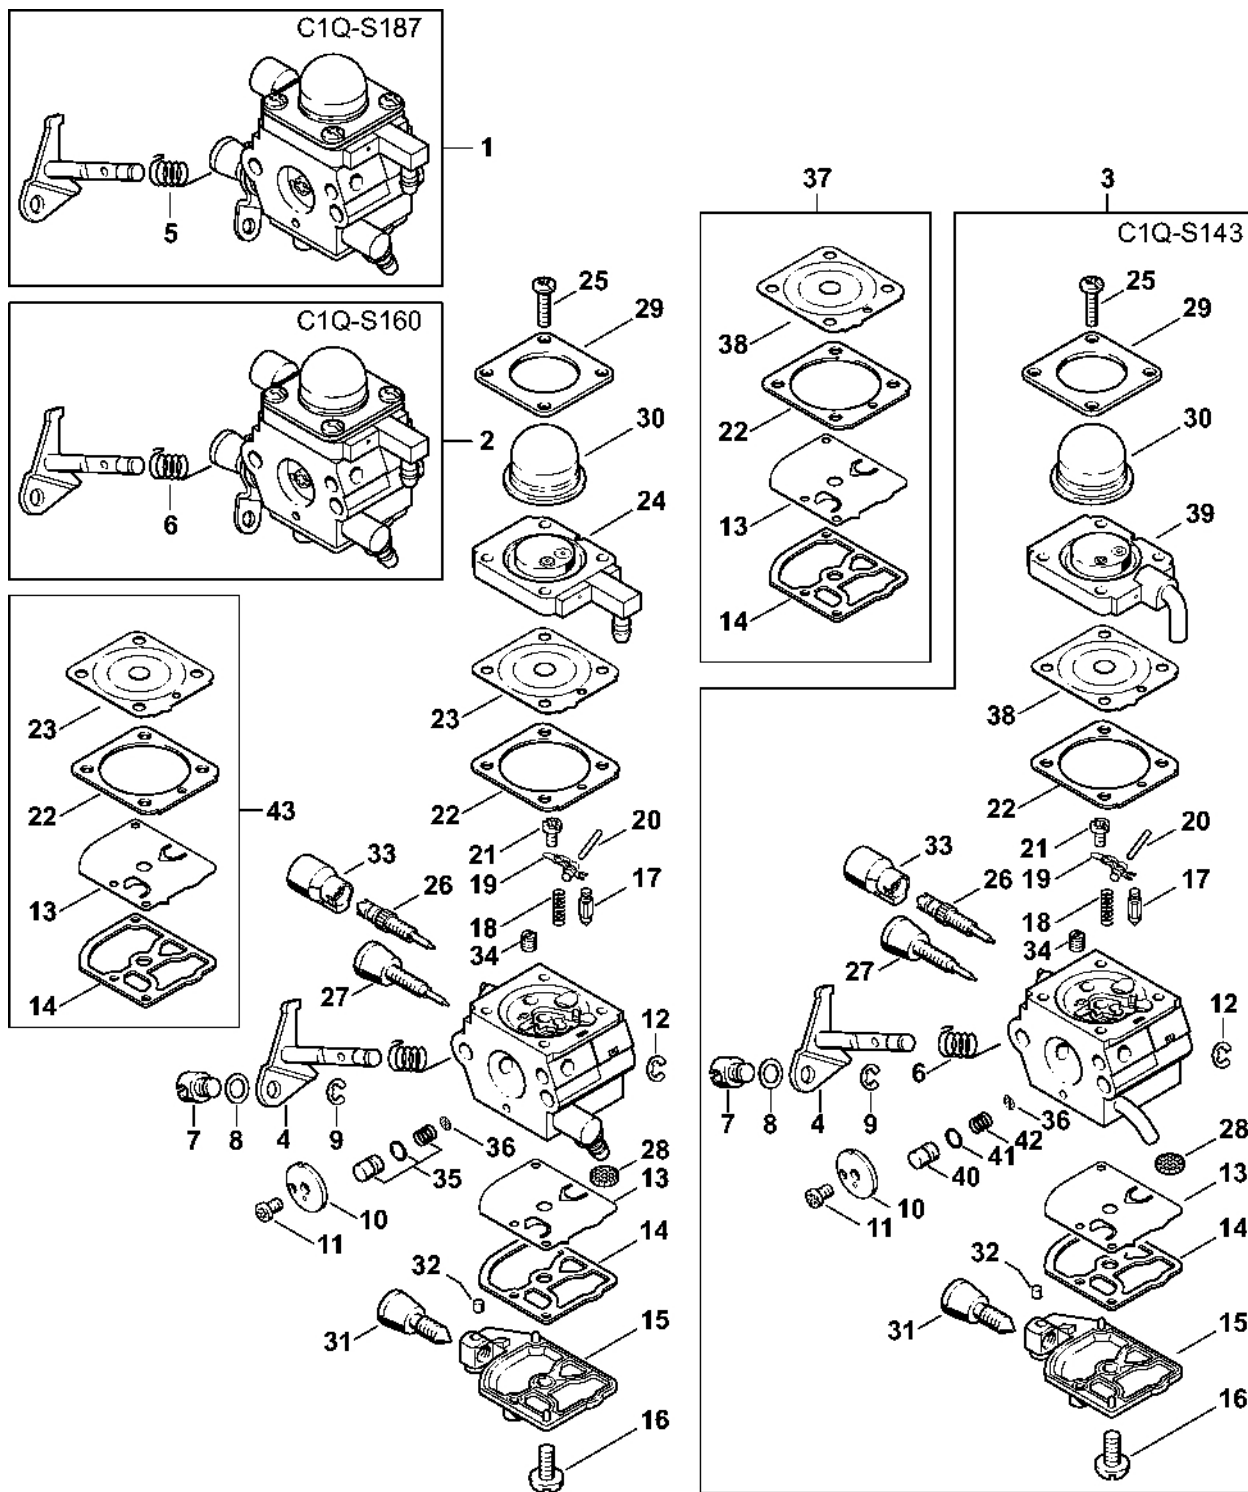

Karburátor C1Q-S187, C1Q-S160, C1Q-S143 BR

4140-GET-0046-A1

Karburátor C1Q-S187, C1Q-S160, C1Q-S143 BR

#	Číslo dílu	Popis	Množství	Obsahuje jeden nebo více článků	Poznámky
1	4140 120 0620	Karburátor C1Q-S187C	1	4, 5, 7 - 36	BR
2	4140 120 0617	Karburátor C1Q-S160	1	4, 6 - 36	BR
3	4140 120 0614	Karburátor C1Q-S143	1	4, 6 - 22, 25 - 34, 36, 38 - 42	BR
4	4140 120 7101	Osa škrticí klapky s pákou	1		
5	4140 122 3000	Pružina	1		
6	1123 122 3000	Okres	1		
7	4128 121 8900	Šroub	1		
8	4137 121 8600	Podložka	1		
9	1120 122 9000	Pojistný kroužek	1		
10	4229 121 3303	Papillon	1		
11	1125 122 7403	Šrouby s kulatou hlavou	1		
12	1125 122 9001	Pojistný kroužek	1		
13	1129 121 4800	Membrána čerpadla	1		
14	1123 129 0905	Těsnění čerpadla	1		
15	1123 121 0800	Kryt	1		
16	1120 122 7800	Šroub s polokruhovou hlavou	1		
17	Z000 018 Z000	Vstupní trn	1		
18	1120 122 3004	Pružina	1		
19	1125 121 5000	Páka pro nastavení přívodu	1		
20	1120 121 9200	Osa	1		
21	1120 122 6600	Šrouby s přírubou	1		
22	4229 129 0901	Nastavovací těsnění	1		
23	4229 121 4700	Nastavovací membrána	1		
24	4314 120 2200	Příruba	1		
25	4226 122 7100	Šroub	4		
26	4229 122 6701	Šroub H pro vysoké otáčky	1