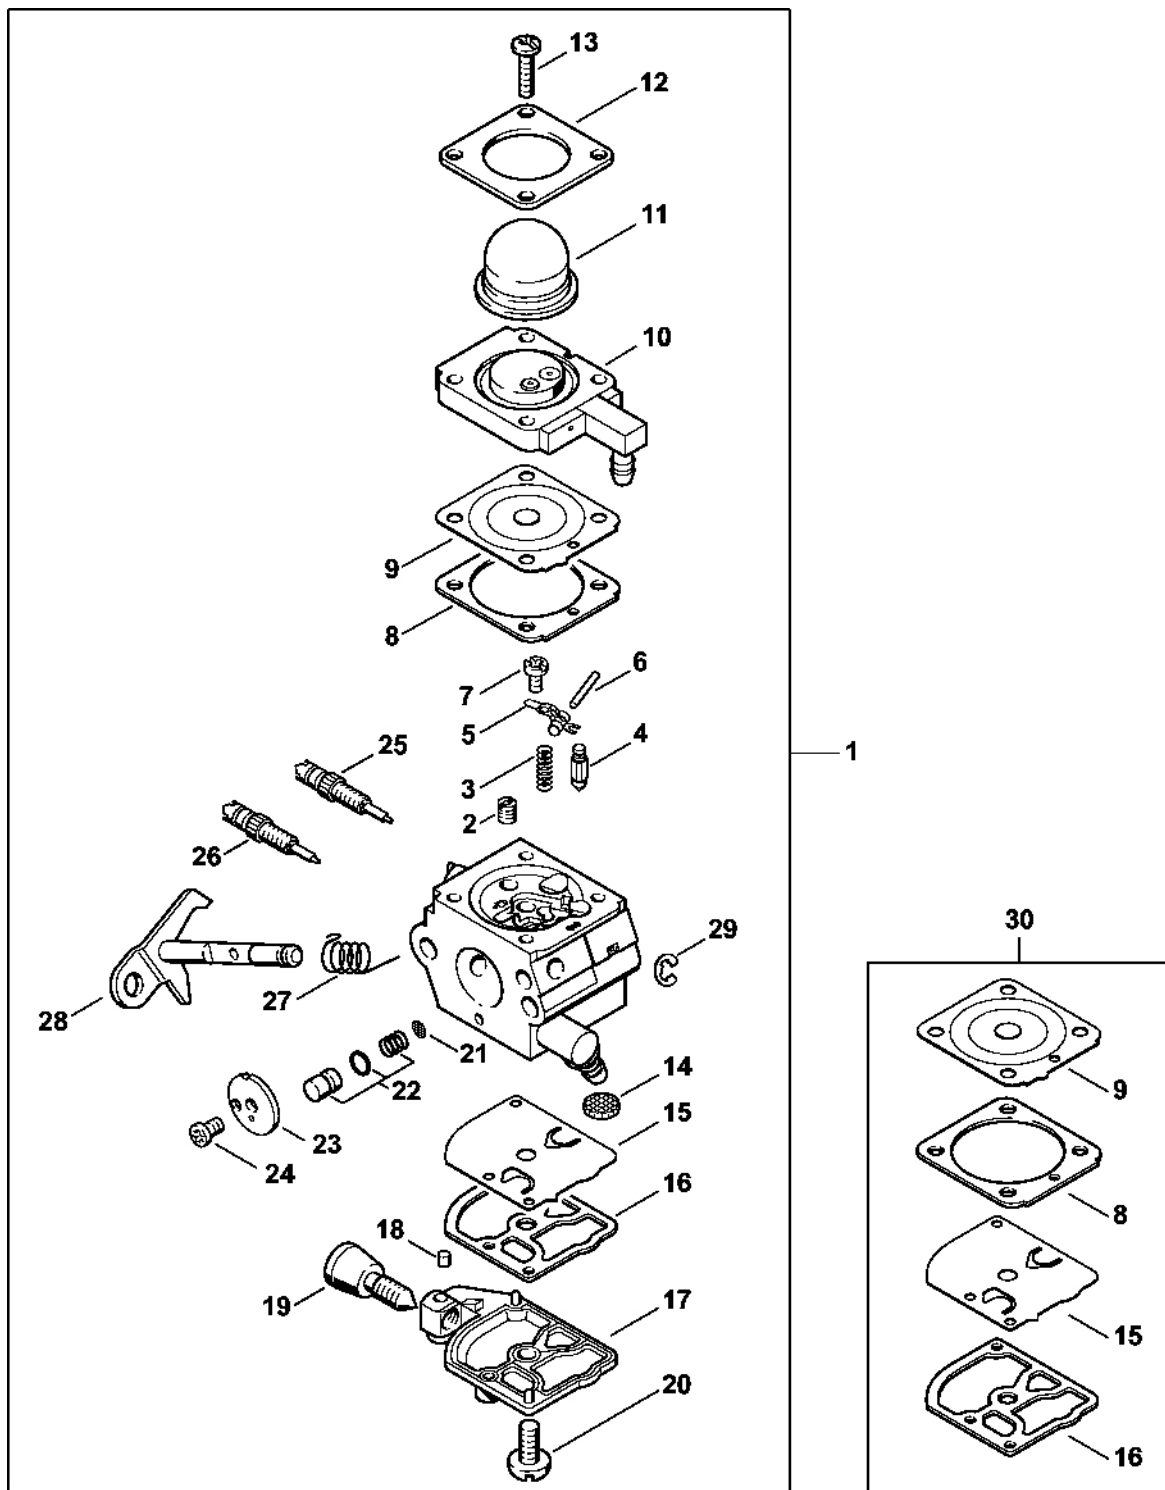

Karburátor C1Q-S265

4140-GET-0046-A0

Karburátor C1Q-S265

#	Číslo dílu	Popis	Množství	Obsahuje jeden nebo více článků	Poznámky
1	4140 120 0622	Karburátor C1Q-S265E	1	2 - 29	
2	4228 121 5602	Pevná tryska 0,39	1		
3	1120 122 3004	Pružina	1		
4	Z000 018 Z000	Vstupní tryska	1		
5	1125 121 5000	Páka pro nastavení přívodu	1		
6	1120 121 9200	Osa	1		
7	1120 122 6600	Šrouby s přírubou	1		
8	4229 129 0901	Nastavovací těsnění	1		
9	4229 121 4700	Regulační membrána	1		
10	4314 120 2200	Příruba	1		
11	4226 121 2700	Krytka	1		
12	4140 121 0800	Víko	1		
13	4226 122 7100	Šroub	4		
14	1123 121 7800	Síto	1		
15	1129 121 4800	Membrána čerpadla	1		
16	1123 129 0905	Těsnění čerpadla	1		
17	1123 121 0800	Kryt	1		
18	1125 122 4200	Upínací díl	1		
19	4140 122 6200	Šroub pro nastavení volnoběžných otáček	1		
20	1120 122 7800	Šroub s polokruhovou hlavou	1		
21	1120 121 7801	Síto	1		
22	1123 120 9700	Sada pístů čerpadla	1		
23	4229 121 3303	Klapka	1		
24	1125 122 7403	Šroub s kulatou hlavou	1		
25	4229 122 6701	Šrouby H pro vysoké otáčky	1		
26	4144 122 6801	Šroub L pro bohatou směs při volnoběhu	1