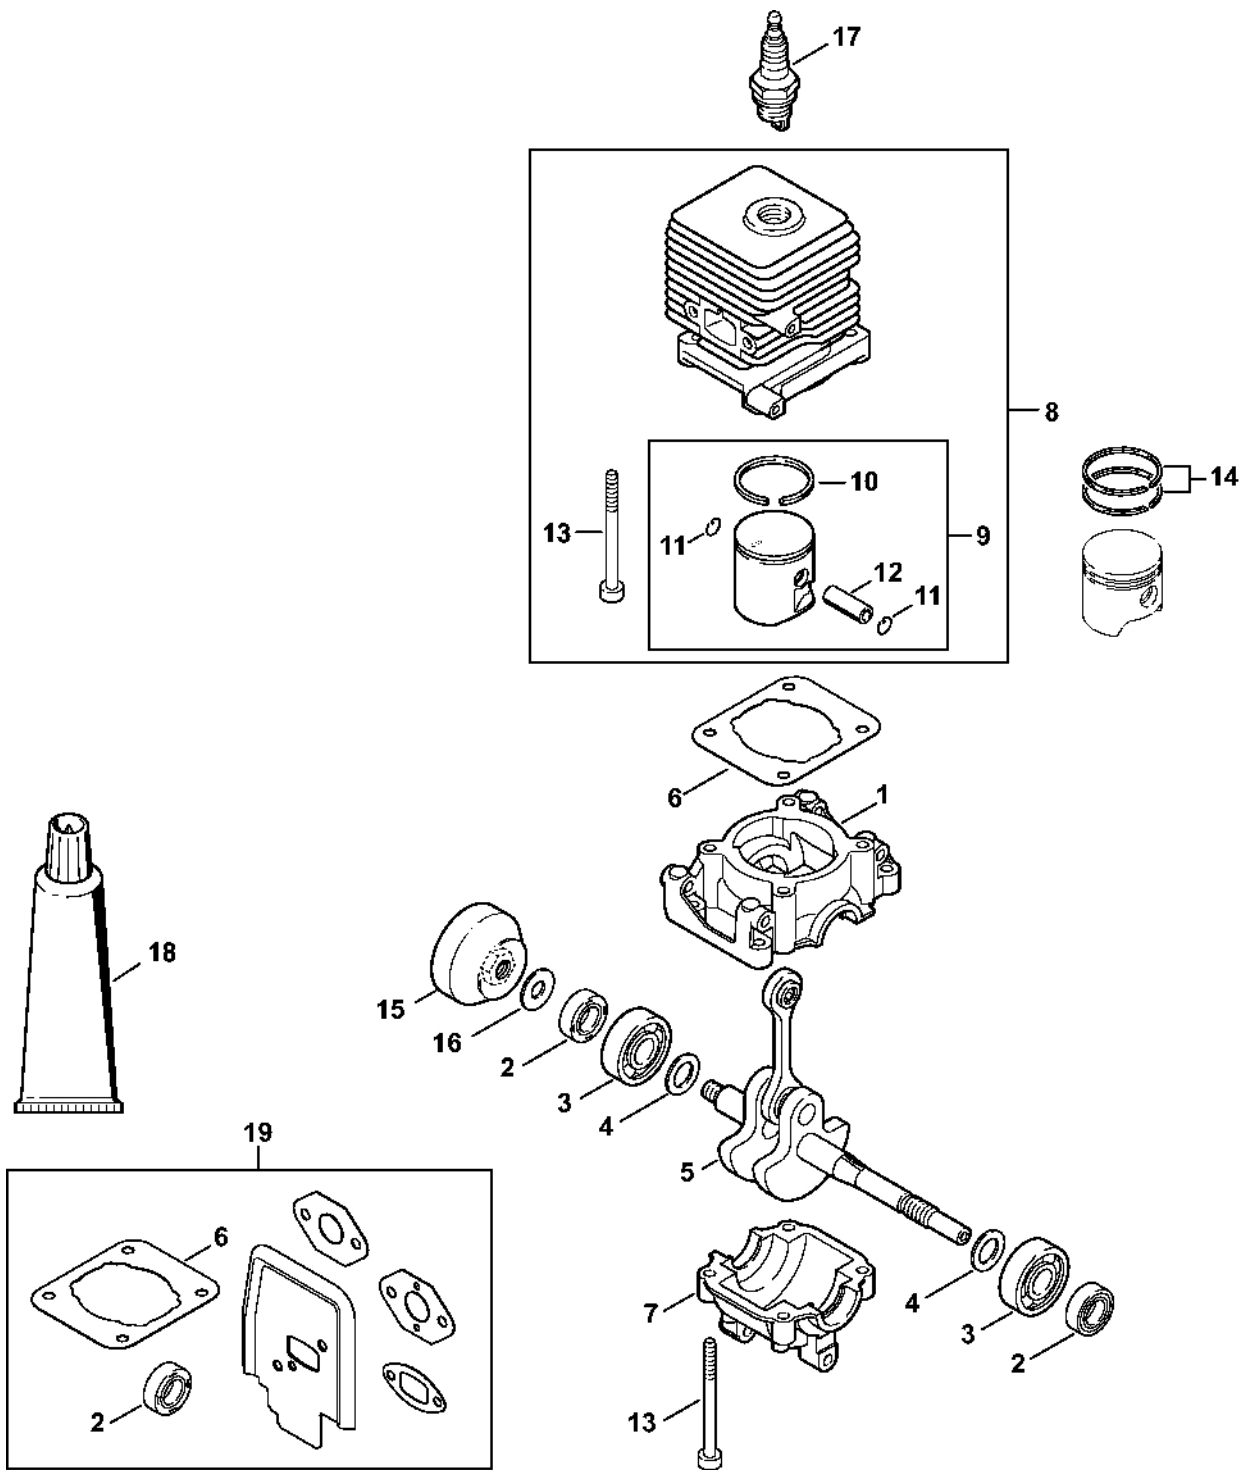

Kryt, válec

4140-GET-0029-A0

Kryt, válec

#	Číslo dílu	Popis	Množství	Obsahuje jeden nebo více článků	Poznámky
1	4140 021 0300	Karter klikové hřídele	1		
2	9639 003 1230	Těsnící kroužek 12x22x7	2		
3	9503 003 0246	Kuličkové ložisko s drážkou 6201	2		
4	4140 036 0300	Podložka	2		
5	4140 030 0401	Kliková hřídel	1		
6	4140 029 2300	Těsnění válce	1		
7	4140 021 2500	Spodní kryt	1		
8	4140 020 1204	Válec s pístem Ø 34 mm	1	9 - 13	
9	4140 030 2004	Píst Ø 34 mm	1	10 - 12	
10	4144 034 3000	Segment pístu Ø 34x1,2 mm	1		
11	9463 650 0807	Zajišťovací prstenec 8x0,7	2		
12	4137 034 1500	Osa pístu 8x5x22	1		
13	9075 478 4268	Válcový šroub IS-D5x60	4		
14	4137 034 3000	Segment pístu Ø 34x1,5 mm	2		
15	4140 195 0601	Kolečko startovacího mechanismu	1		
16	4117 162 8900	Podložka	1		
17	1110 400 7005	Svíčka Bosch WSR 6 F	1		
17	0000 400 7000	Svíčka NGK BPMR7A	1		
17	0000 400 7016	Zapalovací svíčka STIHL	1		
18	0783 830 2000	Tuba s těsnicí pastou HT červená	1		
19	4140 007 1050	Sada těsnění	1	2, 6