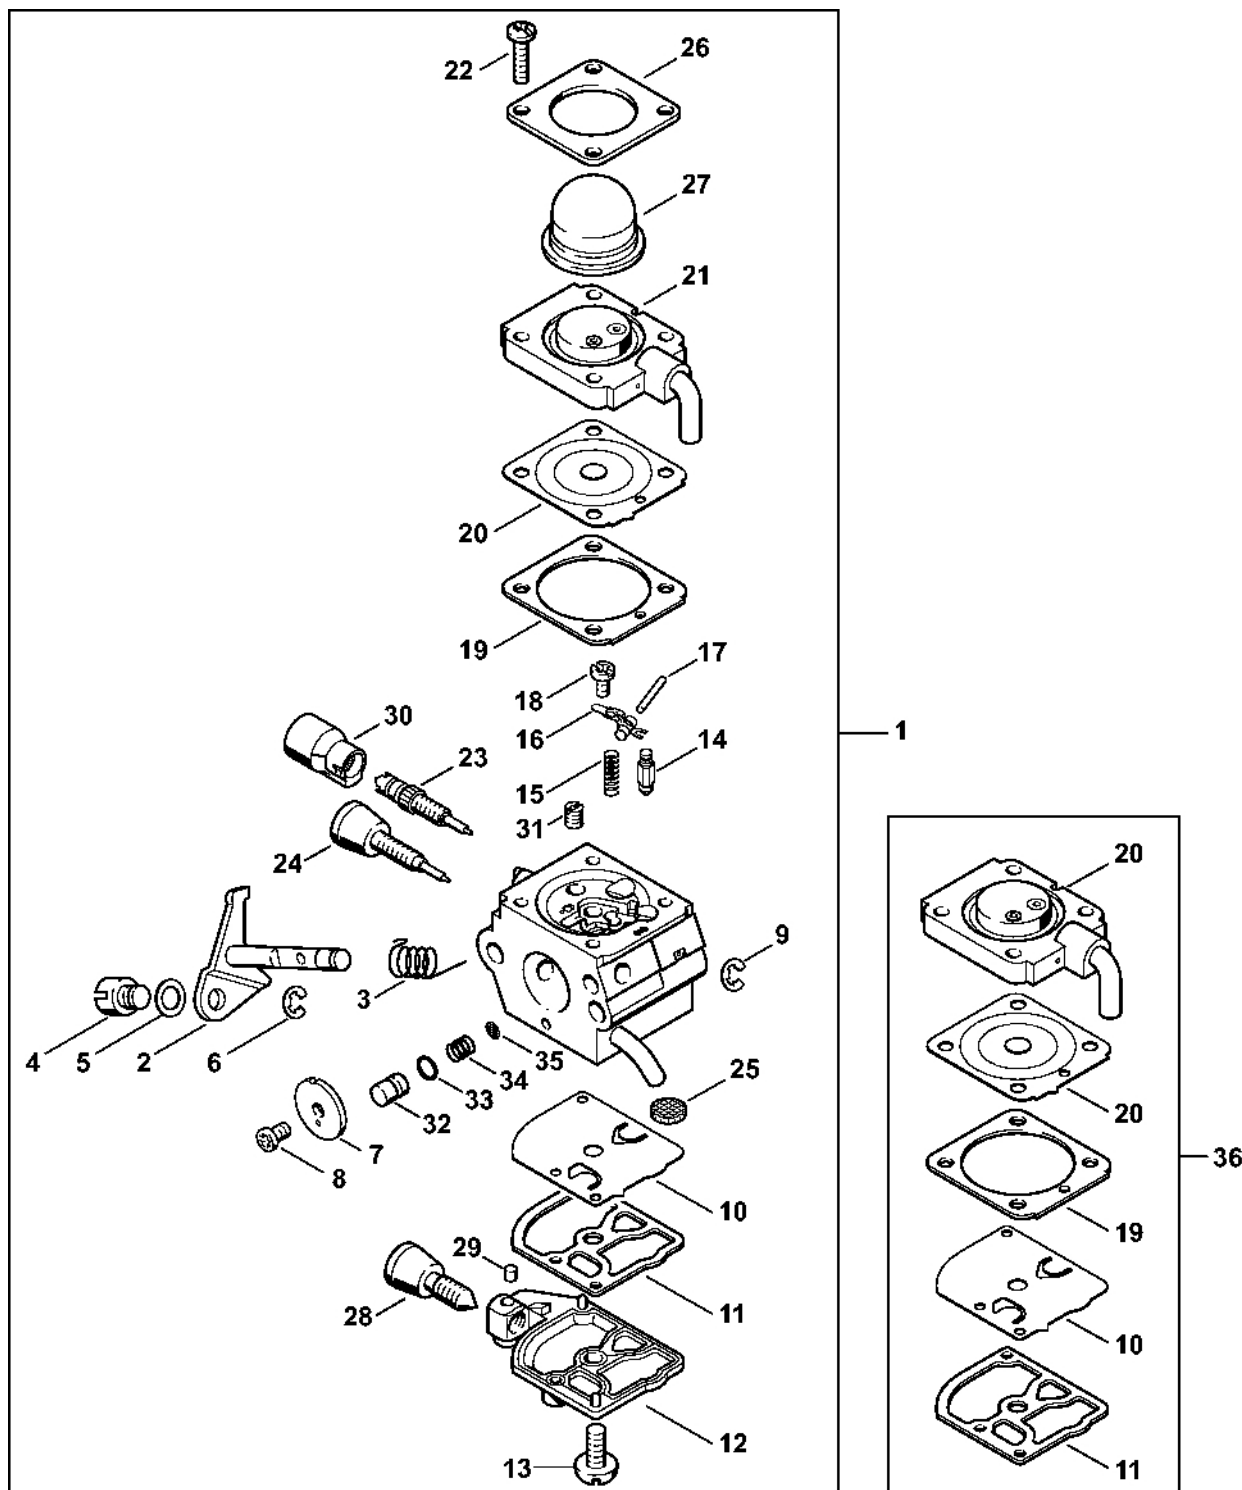

Karburátor C1Q-S71

4140-GET-0049-A0

Karburátor C1Q-S71

#	Číslo dílu	Popis	Množství	Obsahuje jeden nebo více článků	Poznámky
1	4140 120 0606	Karburátor C1Q-S71	1	2 - 35	
2	4137 120 7100	Osa škrticí klapky s pákou	1		
3	1123 122 3000	Pružina	1		
4	4137 121 8900	Šroub	1		
5	4137 121 8600	Podložka	1		
6	1120 122 9000	Pojistný kroužek	1		
7	4140 121 3302	Křídlová matice	1		
8	1125 122 7403	Šrouby s kulatou hlavou	1		
9	1125 122 9001	Pojistný kroužek	1		
10	1129 121 4800	Membrána čerpadla	1		
11	1123 129 0905	Těsnění čerpadla	1		
12	1123 121 0800	Kryt	1		
13	1120 122 7800	Šroub s polokruhovou hlavou	1		
14	Z000 018 Z000	Vstupní trn	1		
15	1120 122 3004	Pružina	1		
16	1125 121 5000	Páka pro nastavení přívodu	1		
17	1120 121 9200	Osa	1		
18	1120 122 6600	Šrouby s přírubou	1		
19	4229 129 0901	Nastavovací podložka	1		
20	4229 121 4700	Regulační membrána	1		
21	4228 120 2200	Příruba	1		
22	4226 122 7100	Šroub	4		
23	4229 122 6701	Šroub H pro vysoké otáčky	1		
24	4229 122 6800	Šroub L pro bohatou směs při volnoběhu	1		
25	1123 121 7800	Síto	1		
26	4140 121 0800	Víko	1