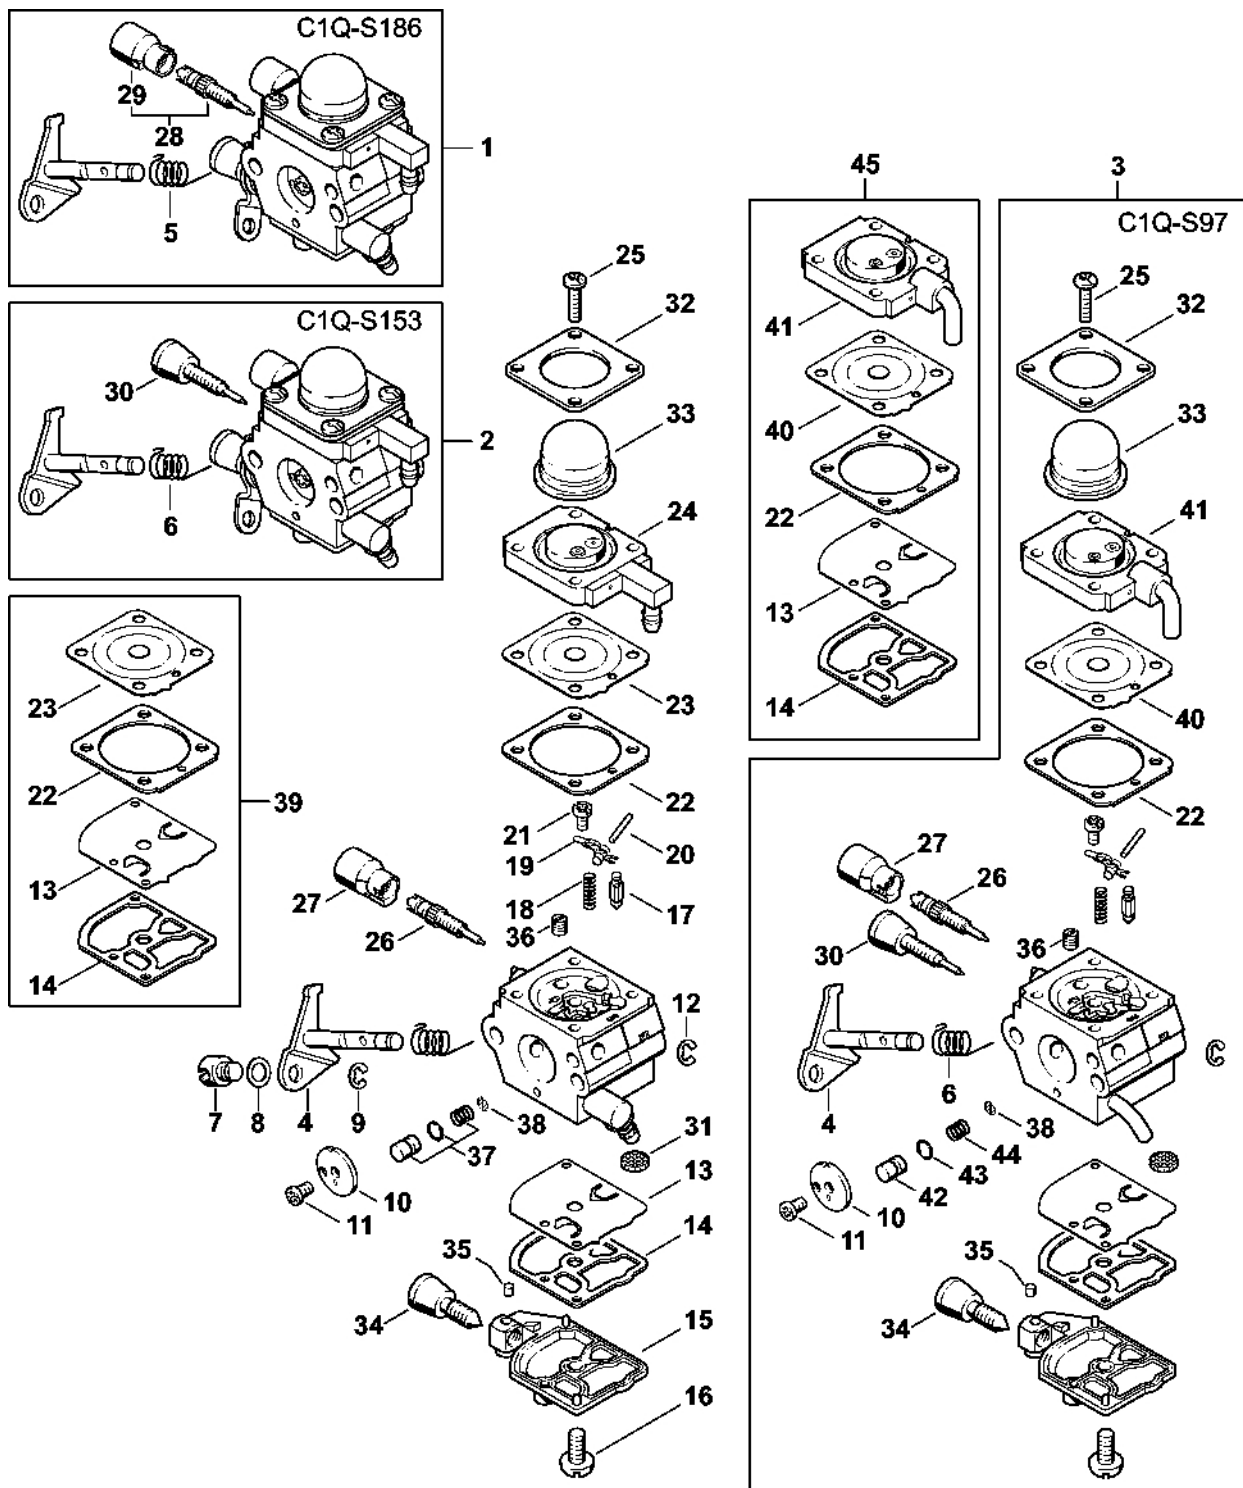

Karburátor C1Q-S186, C1Q-S153, C1Q-S97

410-GET-0047-A0

Karburátor C1Q-S186, C1Q-S153, C1Q-S97

#	Číslo dílu	Popis	Množství	Obsahuje jeden nebo více článků	Poznámky
1	4140 120 0619	Karburátor C1Q-S186D	1	4, 5, 7 - 29, 31 - 38	
2	4140 120 0616	Karburátor C1Q-S153	1	4, 6 - 27, 30 - 38	
3	4140 120 0612	Karburátor C1Q-S97A	1	4, 6, 22, 25 - 27, 30 - 36, 38, 40 - 44	
4	4140 120 7101	Osa škrťací klapky s pákou	1		
5	4140 122 3000	Pružina	1		
6	1123 122 3000	Okres	1		
7	4128 121 8900	Šroub	1		
8	4137 121 8600	Podložka	1		
9	1120 122 9000	Pojistný kroužek	1		
10	4229 121 3303	Křídlo	1		
11	1125 122 7403	Šrouby s kulatou hlavou	1		
12	1125 122 9001	Pojistný kroužek	1		
13	1129 121 4800	Membrána čerpadla	1		
14	1123 129 0905	Těsnění čerpadla	1		
15	1123 121 0800	Kryt	1		
16	1120 122 7800	Šrouby s polokruhovou hlavou	1		
17	Z000 018 Z000	Vstupní trn	1		
18	1120 122 3004	Pružina	1		
19	1125 121 5000	Páka pro nastavení přívodu	1		
20	1120 121 9200	Osa	1		
21	1120 122 6600	Šrouby s přírubou	1		
22	4229 129 0901	Nastavovací podložka	1		
23	4229 121 4700	Nastavovací membrána	1		
24	4314 120 2200	Příruba	1		
25	4226 122 7100	Šroub	4