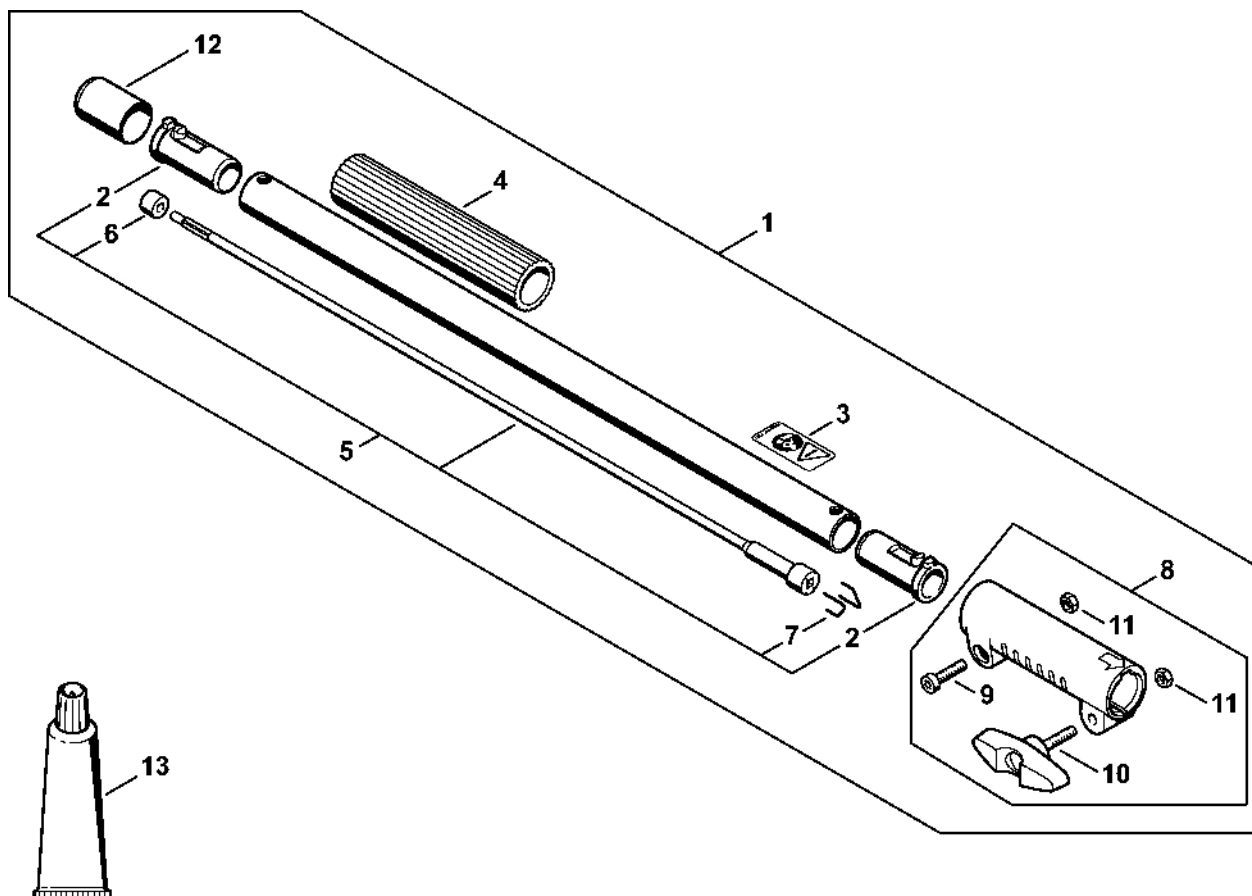

Prodlužovací trubka 0,5 m HL-KM 0°, HL-KM 135°, HT-KM, SP-KM

4140-GET-0054-A0

Prodlužovací trubka 0,5 m HL-KM 0°, HL-KM 135°, HT-KM, SP-KM

#	Číslo dílu	Popis	Množství	Obsahuje jeden nebo více položek	Poznámky
1	0000 710 7100	Kompletní trubka Ø 25,4 mm x 502 mm	1	2 - 12	
2	4140 791 7207	Pouzdro	2		
3	0000 967 7327	Výstražný piktogram	1		
4	4230 791 2000	Obal rukojeti 185 mm	1		
5	0000 710 3201	Hnací hřídel	1	2, 6, 7	
6	4140 711 2500	Pouzdro	1		
7	4140 716 2200	Třmen	2		
8	4140 160 0700	Spojovací manžeta	1	9 - 11	
9	9022 341 1350	Válcový šroub IS-M6x25	1		
10	4140 790 7501	Šroub s krčkem	1		
11	9210 319 0900	Šestihranná matice M6	2		
12	4133 717 2000	Krytka	1		
13	0781 120 1110	Multifunkční mazivo 225 g	1