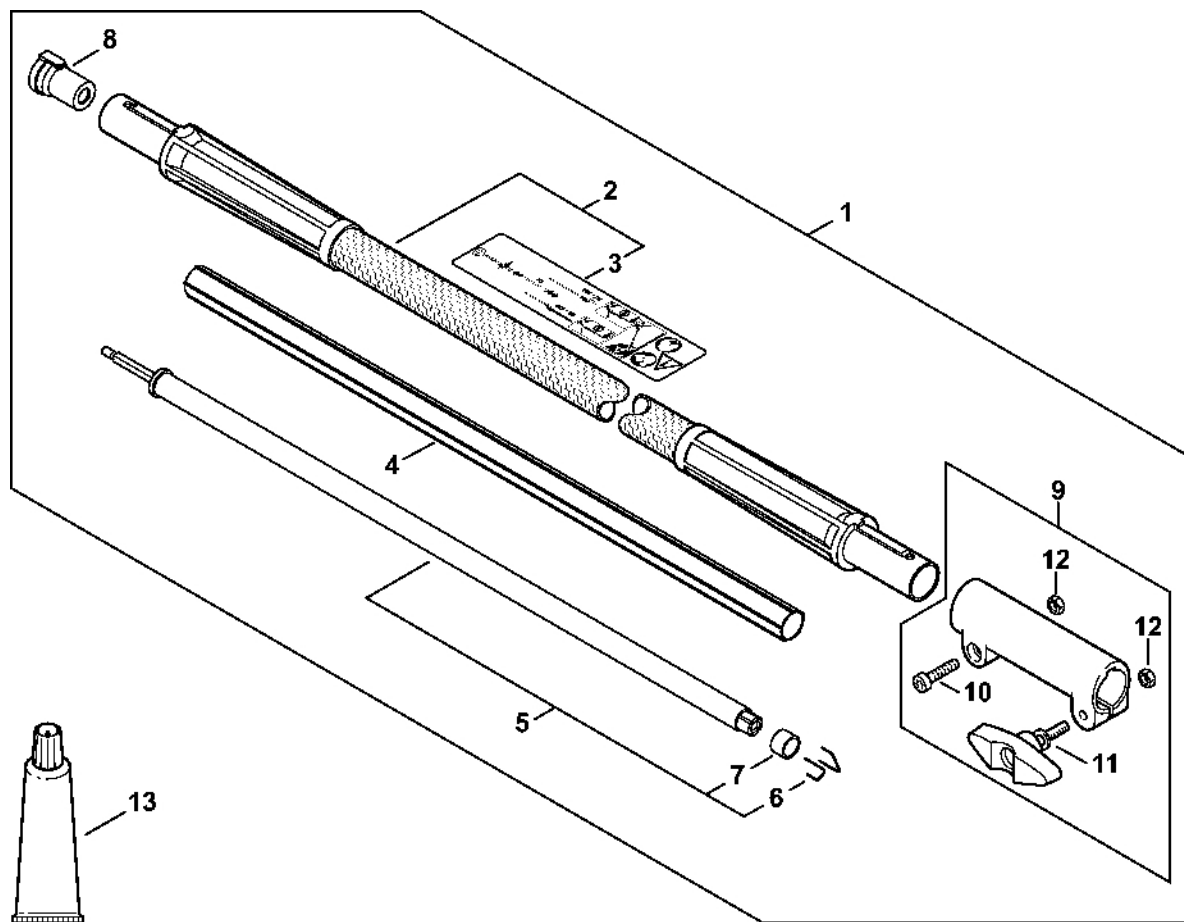

Karbonová trubková prodlužka 1 m HT-KM, HL-KM

4144-GET-0044-A0

Karbonová trubková prodlužka 1 m HT-KM, HL-KM

#	Číslo dílu	Popis	Množství	Obsahuje jeden nebo více článků	Poznámky
1	0000 710 7102	Kompletní trubka 1 m	1	2 - 12	
2	0000 710 7103	Kompletní trubka	1	3	
3	0000 967 4069	Indikační deska	1		
4	4180 711 7300	Pouzdro	1		
5	4180 710 3200	Hnací hřídel	1		
6	4140 716 2200	Brzdový třmen	2		
7	4180 711 2501	Pouzdro	1		
8	4180 791 7204	Pouzdro	2		
9	4140 160 0700	Spojovací objímka	1	10 - 12	
10	9022 341 1350	Válcový šroub IS-M6x25	1		
11	4140 790 7501	Šroub s krčkem	1		
12	9210 319 0900	Šestihranná matice M6	2		
13	0781 120 1109	Multifunkční mazivo 80 g	1