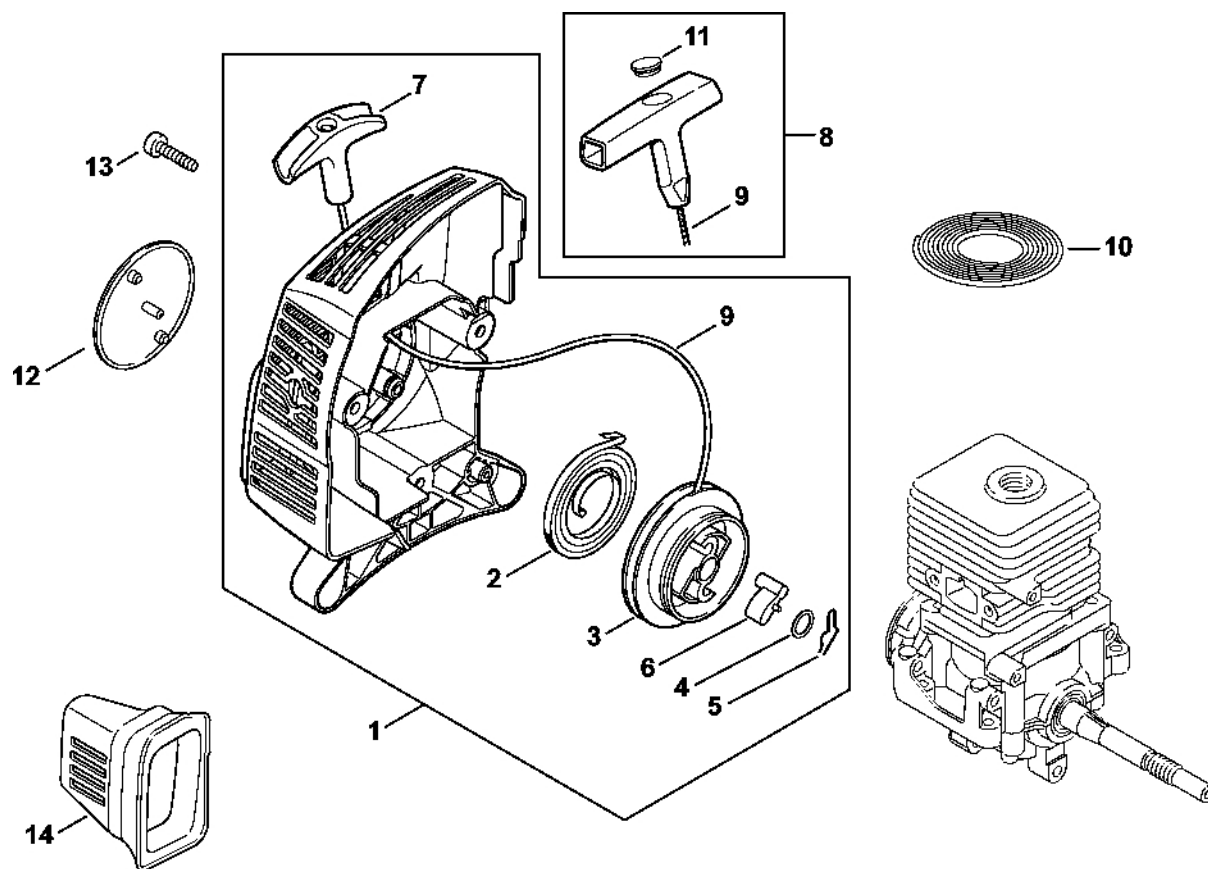

Odpalovací zařízení

4140-GET-0031-A0

Odpalovací zařízení

#	Číslo dílu	Popis	Množství	Obsahuje jeden nebo více článků	Poznámky
1	4140 190 4009	Odpalovací zařízení	1	2-7,9	
2	4140 190 0601	Vratná pružina	1		
3	4128 195 0400	Kladka	1		
4	0000 958 0923	Podložka	1		
5	1118 195 3500	Pružina	1		
6	4116 195 7200	Cliquet	1		
7	4140 195 3400	Rukojeť	1		
8	0000 190 3404	Rukojeť ElastoStart Ø 3 mm	1	9, 11	
9	1120 195 8200	Startovací kabel Ø 3x1060 mm	1		
10	0000 930 2208	Spouštěcí lano Ø 3 mm x 30,5 m	1		
10	0000 930 2211	Spouštěcí lano Ø 3 mm x 60,8 m	1		
11	0000 195 7000	Krytka	1		
12	4140 967 1513	Registrační značka KM 55 R	1		
13	0000 951 1100	Válcový šroub IS-D5x20	3		
14	4140 084 6801	Rozpěrný díl	1