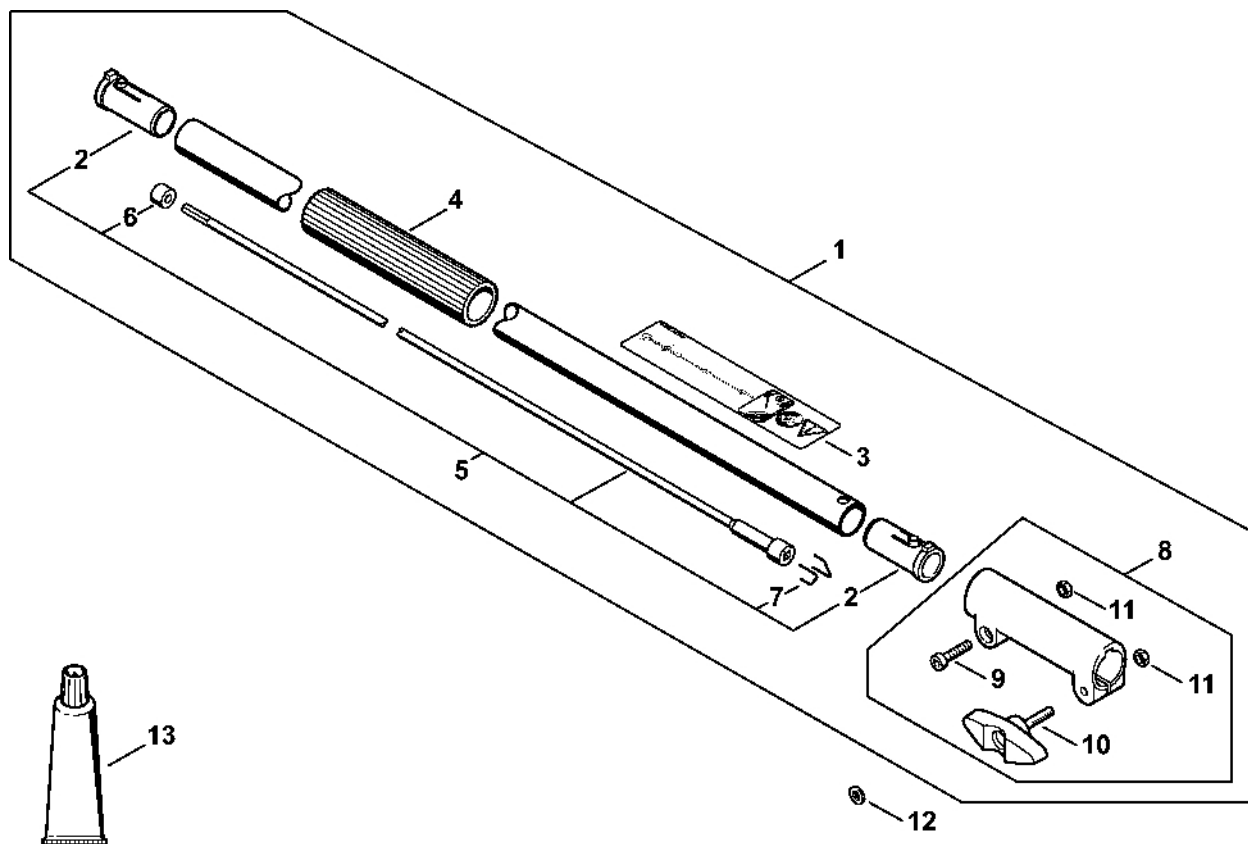

Prodlužovací trubka 1 m HT-KM

4140-GET-0055-A0

Prodlužovací trubka 1 m

HT-KM

#	Číslo dílu	Popis	Množství	Obsahuje jeden nebo více článků	Poznámky
1	4140 710 7131	Kompletní trubka 1 m	1	2 - 11	
2	4140 791 7207	Přírubová objímka	2		
3	0000 967 7324	Výstražný piktogram	1		
4	4230 791 2000	Obal rukojeti 185 mm	1		
5	4140 710 3200	Hnací hřídel	1	2, 6, 7	
6	4140 711 2500	Pouzdro	1		
7	4140 716 2200	Brzdový třmen	2		
8	4140 160 0700	Spojovací manžeta	1	9 - 11	
9	9022 341 1350	Válcový šroub IS-M6x25	1		
10	4140 790 7501	Šroub s krčkem	1		
11	9210 319 0900	Šestihranná matice M6	2		
12	9291 021 0140	Podložka 6,4	1		
13	0781 120 1110	Multifunkční mazivo 225 g	1