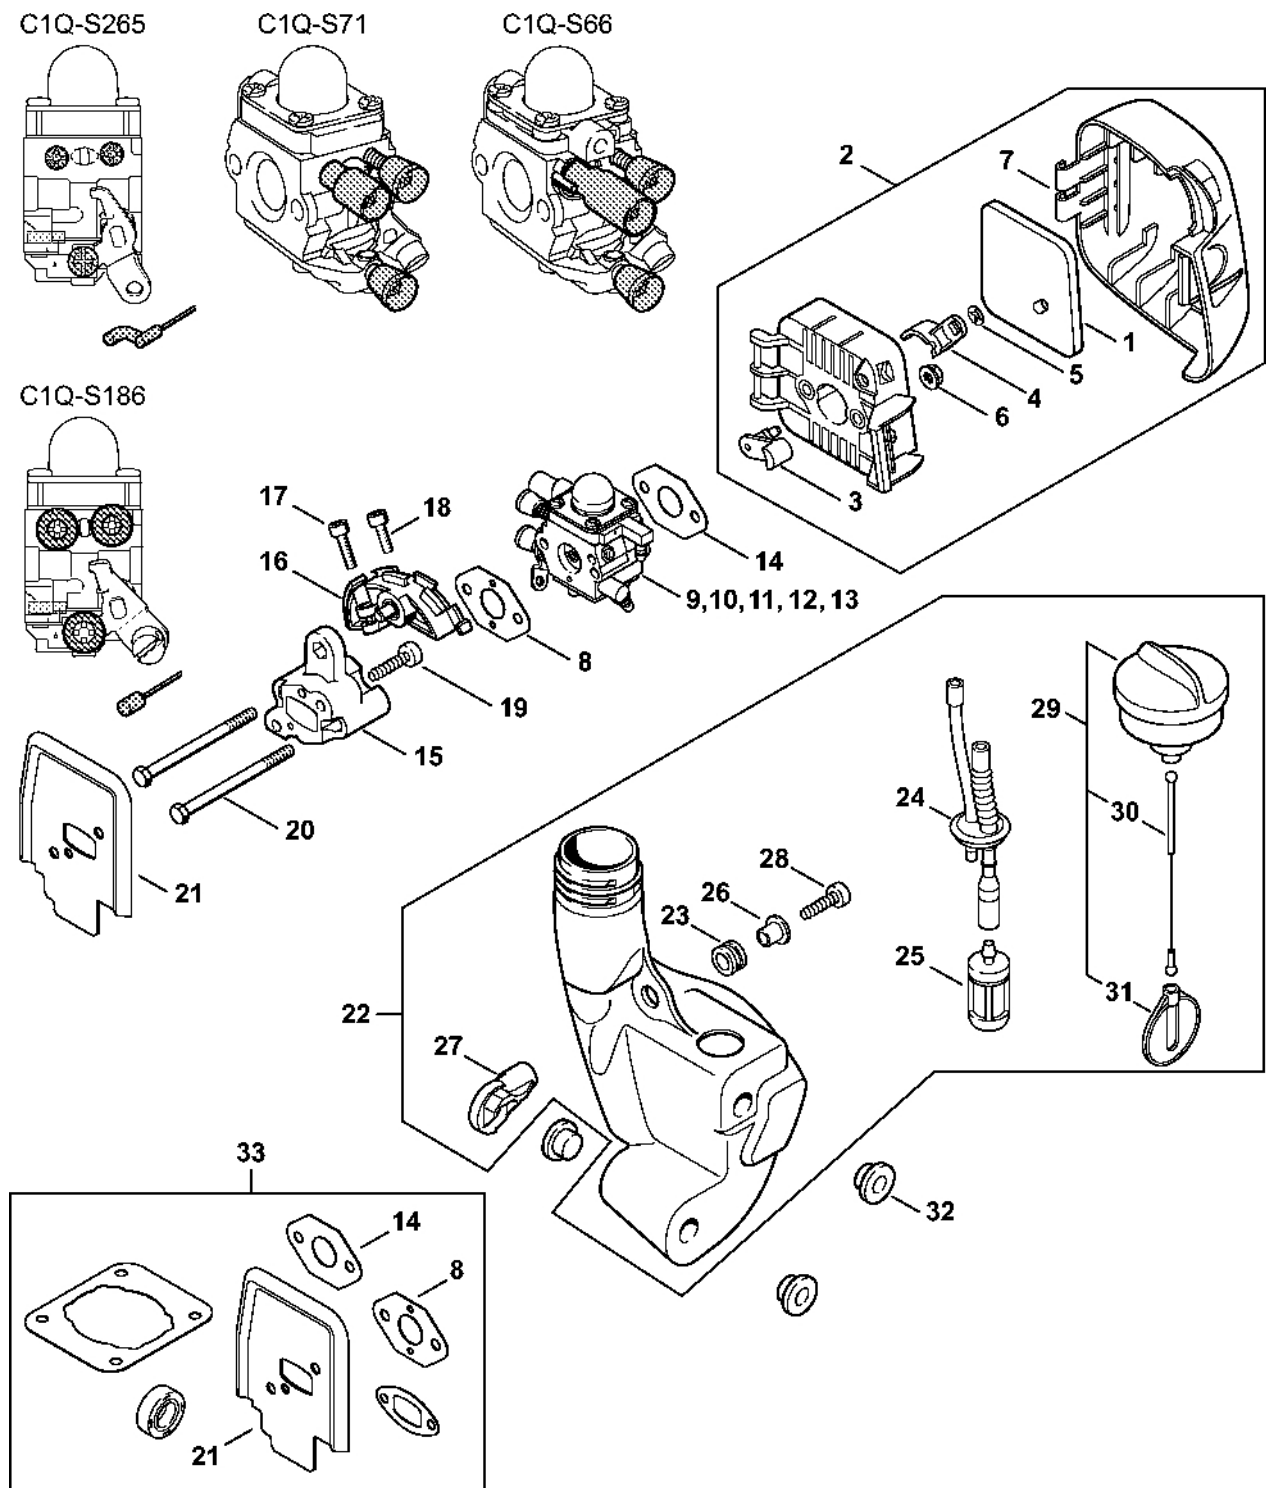

Vzduchový filtr, palivová nádrž KM 55 R

4140-GET-0043-A0

Vzduchový filtr, palivová nádrž KM 55 R

#	Číslo dílu	Popis	Množství	Obsahuje jeden nebo více článků	Poznámky
1	4140 124 2800	Filtr	1		
2	4140 140 2851	Filtrační skříň	1	1, 3 - 7	
3	4140 141 3700	Páka	1		
4	4140 141 3801	Startovací klapka	1		
5	9417 003 7512	Spojovací matice 4,0x9,6x1,8	1		
6	9216 261 0700	Šestihranná matice M5	2		
7	4140 141 0502	Kryt filtru	1		
8	4140 129 0900	Těsnění	1		
9	4140 120 0622	Karburátor C1Q-S265E	1		
10	4140 120 0619	Karburátor C1Q-S186D	1		
11	4140 120 0620	Karburátor C1Q-S187C	1		BR
12	4140 120 0606	Karburátor C1Q-S71	1		
13	4140 120 0603	Karburátor C1Q-S66	1		
14	4114 149 1205	Těsnění	1		
15	4140 121 1602	Mezipříruba	1		
16	4140 182 7601	Upínací díl	1		
17	9022 371 0710	Válcový šroub IS-M4x20	1		
18	9022 313 0680	Válcový šroub IS M4x16	1		
19	9075 478 4159	Válcový šroub IS-D5x24	2		
20	9007 319 1135	Šestihranný šroub M5x65	2		
21	4140 129 0906	Těsnění	1		
22	4232 350 0411	Palivová nádrž	1	23 - 31	
23	1125 084 8900	Pouzdro	1		
24	4140 358 7702	Hadice	1		
25	0000 350 3502	Sací filtr	1		
26	0000 351 3201	Pouzdro	1