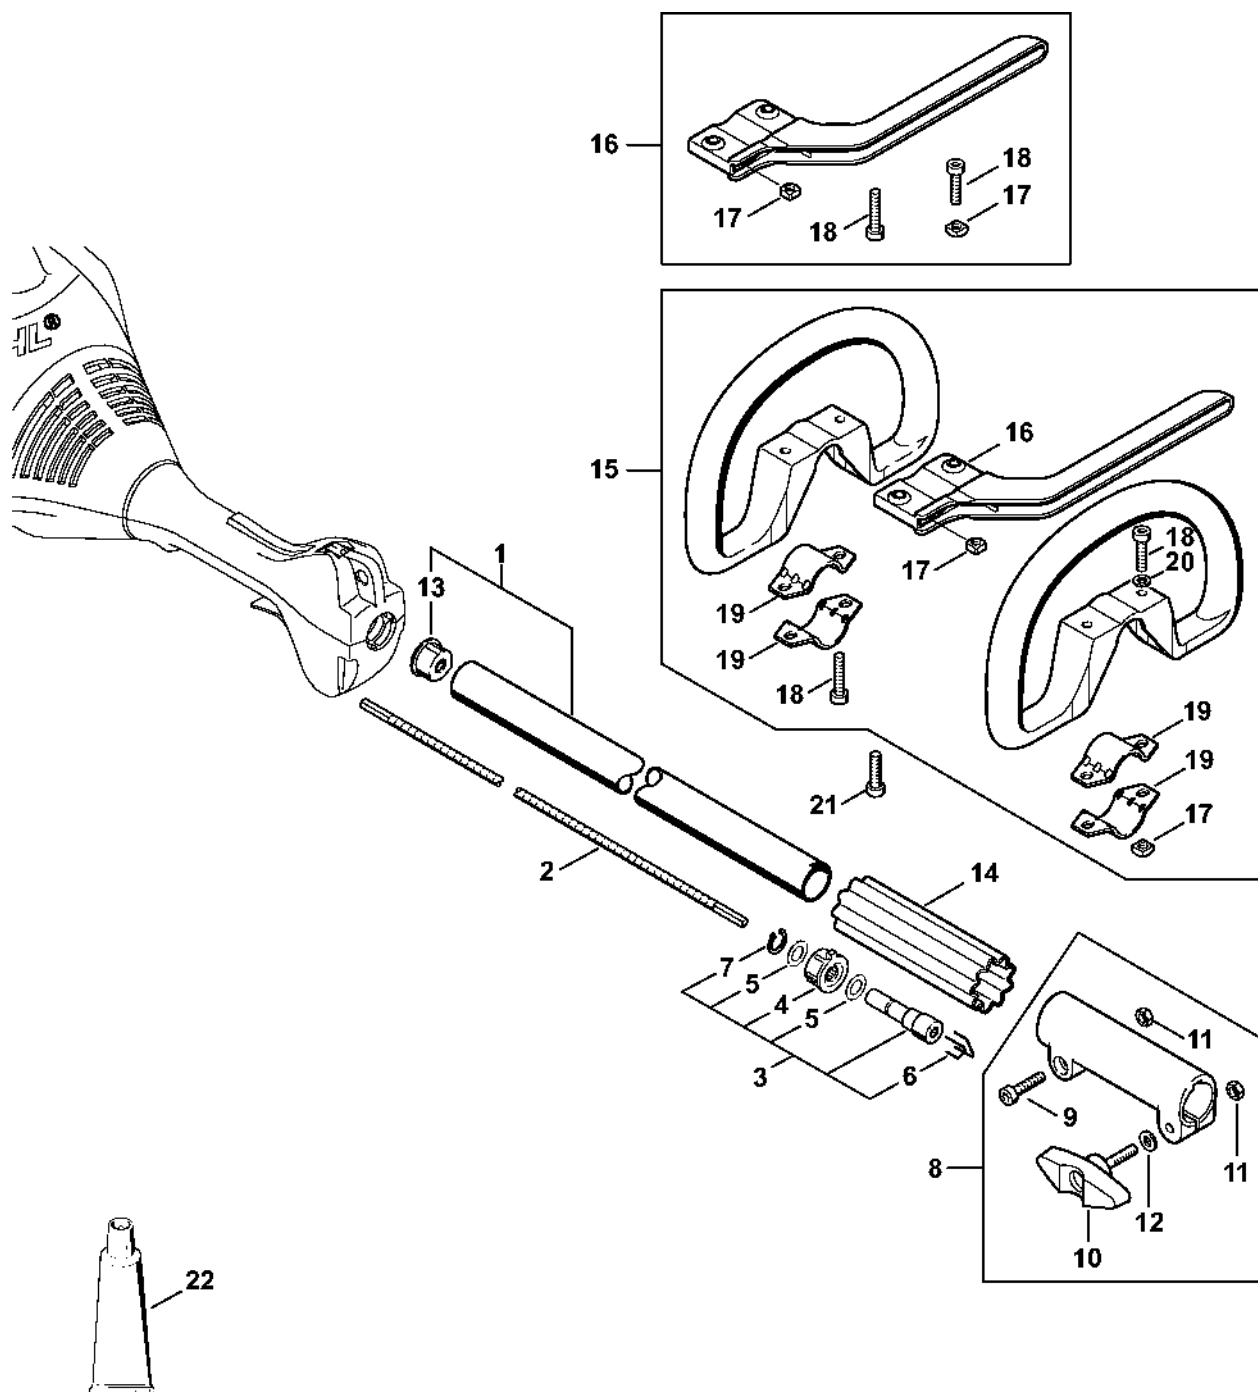

Kompletní trubka, kruhová rukojet'

4140-GET-0053-A0

Kompletní trubka, kruhová rukojeť

#	Číslo dílu	Popis	Množství	Obsahuje jeden nebo více článků	Poznámky
1	4140 710 7128	Kompletní trubka Ø 25,4 mm	1	13	
2	4140 711 3203	Hnací hřídel	1		
3	4140 740 3501	Hnací zařízení	1	4 - 7	
4	4140 160 5201	Pouzdro	1		
5	1118 162 8935	Podložka	2		
6	4140 716 2200	Třmen	2		
7	9455 621 0850	Pojistný kroužek 10x1	1		
8	4140 160 0700	Spojovací objímka	1	9 - 12	
9	9022 341 1350	Válcový šroub IS-M6x25	1		
10	4140 790 7501	Šroub s krčkem	1		
11	9210 319 0900	Šestihranná matice M6	2		
12	9291 021 0140	Podložka 6,4	1		
13	4137 711 2101	Zátka	1		
14	0000 711 2500	Pouzdro	1		
15	4180 790 3405	Kruhová rukojeť	1	16 - 20	
16	4130 790 8450	Stříbrná	1	17, 18	
17	9222 068 0900	Čtyřhranná matice M6	2		
18	9022 341 1370	Válcový šroub IS-M6x30	2		
19	4123 791 7400	Upevňovací příruba	2		
20	9291 021 0140	Podložka 6,4	2		
21	9022 341 1350	Válcový šroub IS-M6x25	2		
22	0781 120 1110	Multifunkční mazivo 225 g	1