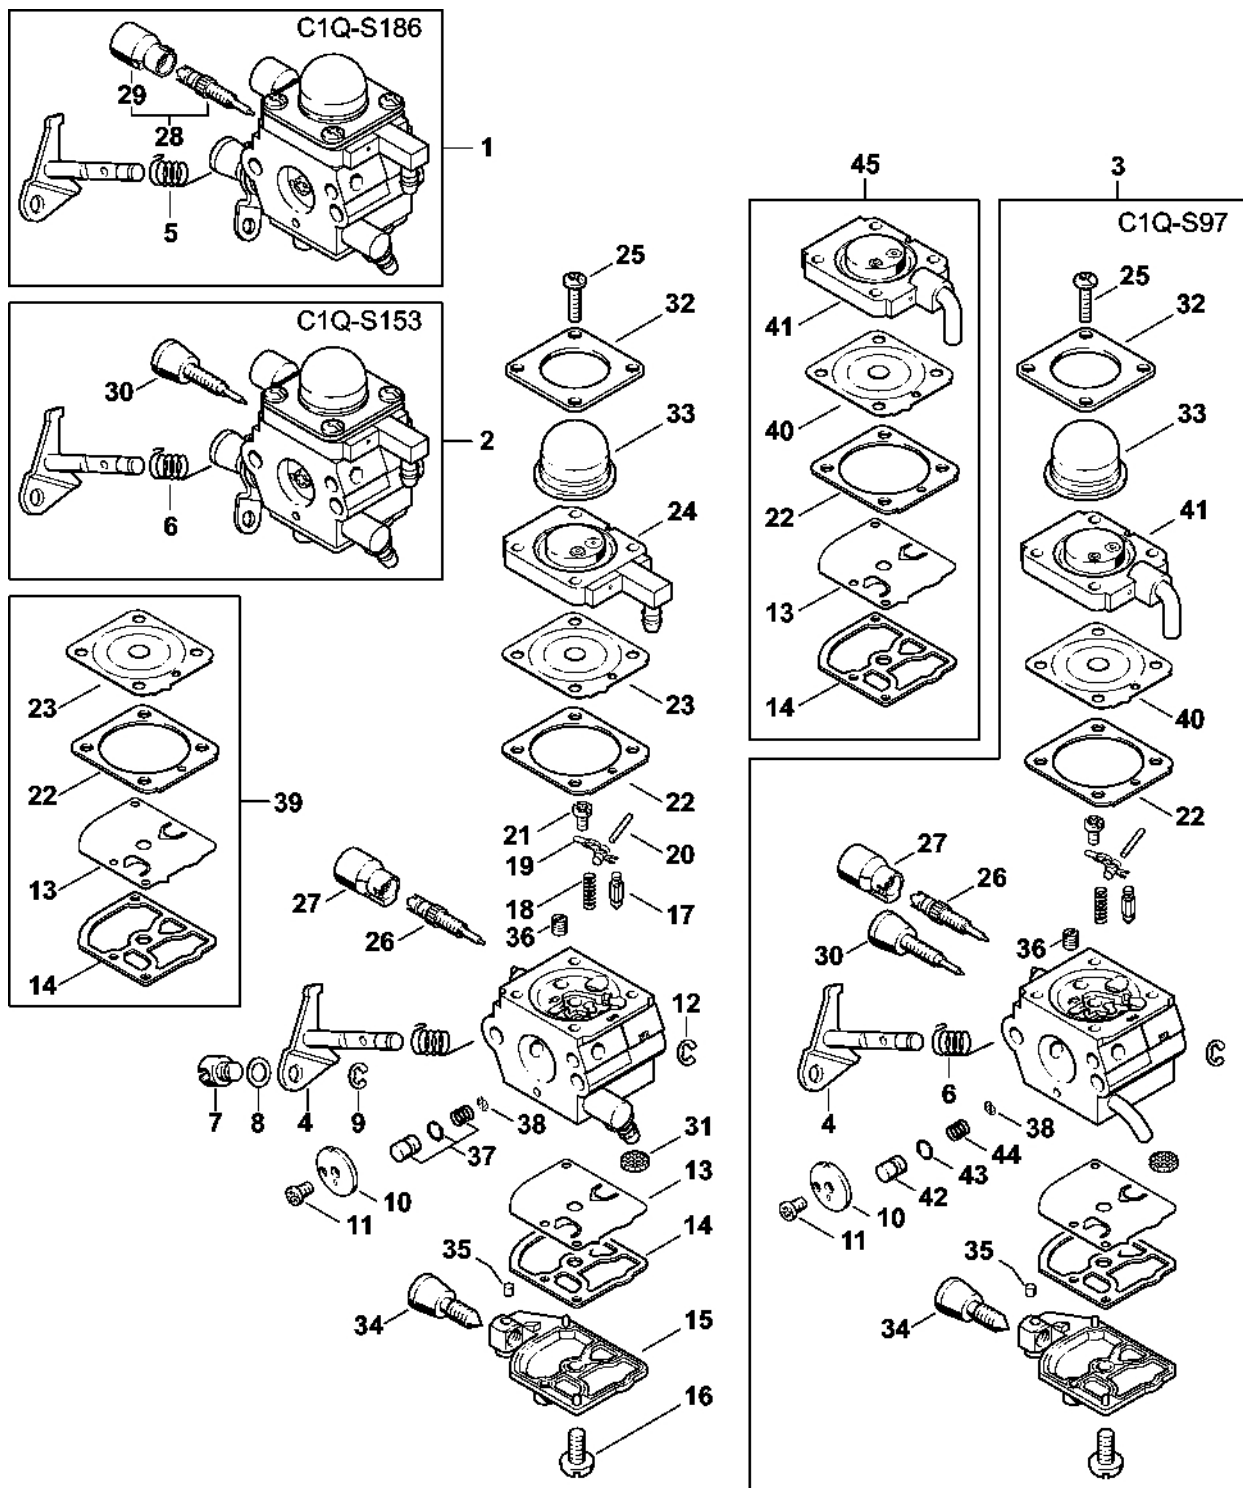

Karburátor C1Q-S186, C1Q-S153, C1Q-S97

410-GET-0047-A0

Karburátor C1Q-S186, C1Q-S153, C1Q-S97

#	Číslo dílu	Popis	Množství	Obsahuje jeden nebo více článků	Poznámky
1	4140 120 0619	Karburátor C1Q-S186D	1	4, 5, 7 - 29, 31 - 38	
2	4140 120 0616	Karburátor C1Q-S153	1	4, 6 - 27, 30 - 38	
3	4140 120 0612	Karburátor C1Q-S97A	1	4, 6, 22, 25 - 27, 30 - 36, 38, 40 - 44	
4	4140 120 7101	Osa škrťací klapky s pákou	1		
5	4140 122 3000	Pružina	1		
6	1123 122 3000	Okres	1		
7	4128 121 8900	Šroub	1		
8	4137 121 8600	Podložka	1		
9	1120 122 9000	Pojistný kroužek	1		
10	4229 121 3303	Křídlo	1		
11	1125 122 7403	Šrouby s kulatou hlavou	1		
12	1125 122 9001	Pojistný kroužek	1		
13	1129 121 4800	Membrána čerpadla	1		
14	1123 129 0905	Těsnění čerpadla	1		
15	1123 121 0800	Kryt	1		
16	1120 122 7800	Šroub s polokruhovou hlavou	1		
17	Z000 018 Z000	Vstupní trn	1		
18	1120 122 3004	Pružina	1		
19	1125 121 5000	Páka pro nastavení přívodu	1		
20	1120 121 9200	Osa	1		
21	1120 122 6600	Šrouby s přírubou	1		
22	4229 129 0901	Nastavovací podložka	1		
23	4229 121 4700	Nastavovací membrána	1		
24	4314 120 2200	Příruba	1		
25	4226 122 7100	Šroub	4