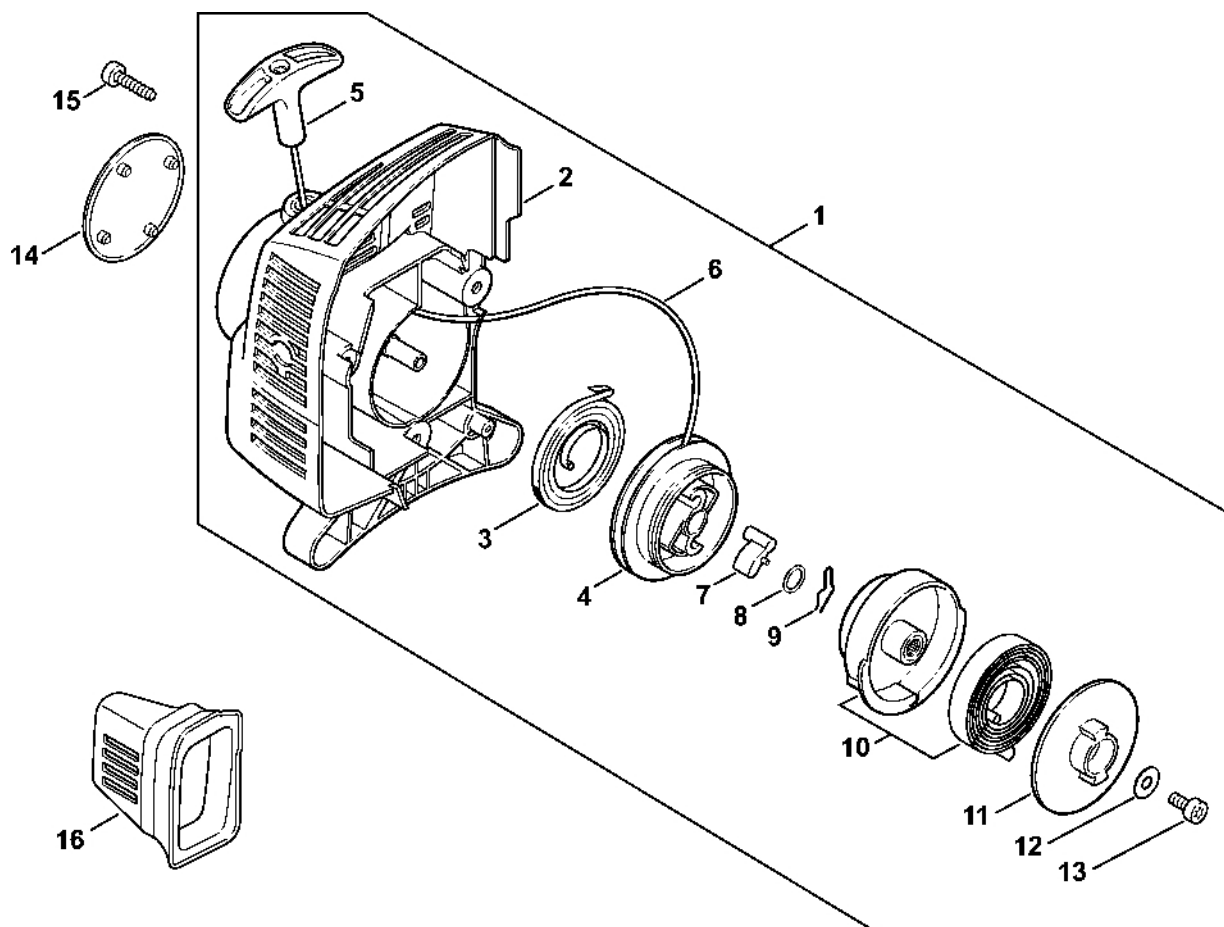

Spouštěcí zařízení ErgoStart KM 55 C-E

4140-GET-0032-A0

Spouštěcí zařízení ErgoStart KM 55 C-E

#	Číslo dílu	Popis	Množství	Obsahuje jeden nebo více článků	Poznámky
1	4140 190 4010	Odpalovací zařízení	1	2 - 13	
2	4140 190 0410	Kryt odpalovacího zařízení	1		
3	4140 190 0601	Vratná pružina	1		
4	4140 195 0410	Kladka	1		
5	4140 195 3400	Rukojeť	1		
6	4137 195 8200	Startovací kabel Ø 2,7x910 mm	1		
7	4116 195 7200	Ráčna	1		
8	0000 958 0923	Podložka	1		
9	1118 195 3500	Pružina	1		
10	4140 190 0710	Pouzdro pružiny	1		
11	4140 195 2010	Spojka	1		
12	9307 021 0120	Podložka 5,3	1		
13	9022 399 0950	Válcový šroub IS M5x10	1		
14	4140 967 1519	Identifikační štítek KM 55 C	1		
15	0000 951 1100	Válcový šroub IS-D5x20	3		
16	4140 084 6801	Rozpěrný díl	1