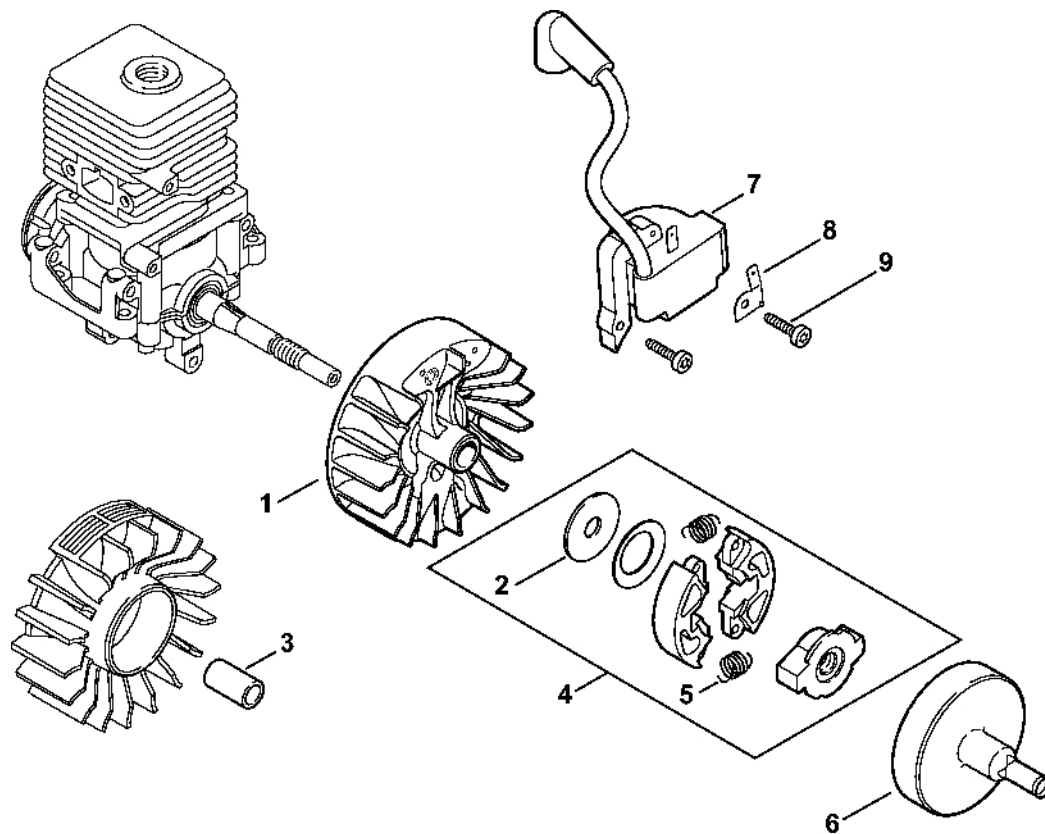

Zapalovací zařízení, spojka

4140-GET-0036-A0

Zapalovací zařízení, spojka

#	Číslo dílu	Popis	Množství	Obsahuje jeden nebo více článků	Poznámky
1	4140 400 1202	Rotor	1		
2	4140 162 8900	Podložka	1		
3	4140 162 9101	Rozpěrná objímka	1		
4	4140 160 2005	Spojka	1	2, 5	
5	4140 162 7901	Napínací pružina	2		
6	4140 160 2909	Spojková skříň	1		
7	4140 400 1308	Zapalovací modul	1		
8	4140 431 2100	Zásuvná zástrčka	1		
9	9075 478 3023	Válcový šroub IS-D4x22	2