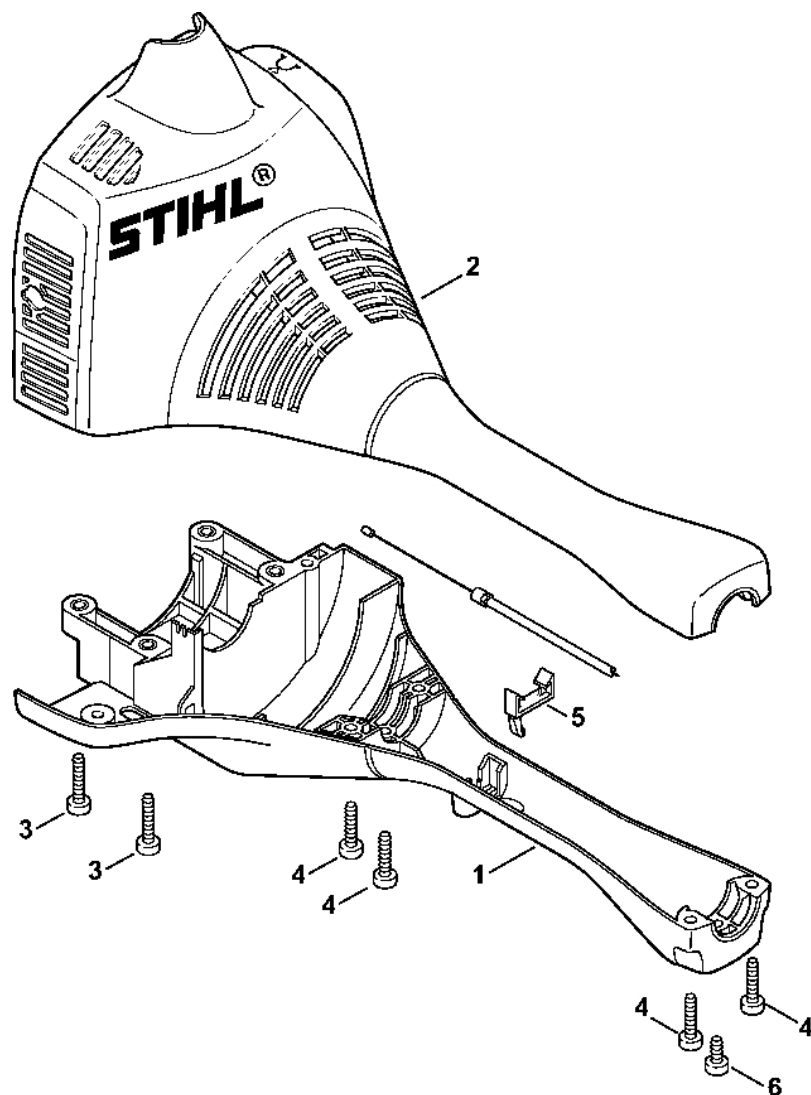

Kryt motoru (dvousměrná trubková rukojeť) KM 55 C-E

4110-GET-0038-A0

Kryt motoru (dvousměrná trubková rukojeť) KM 55 C-E

#	Číslo dílu	Popis	Množství	Obsahuje jeden nebo více článků	Poznámky
1	4140 020 3002	Kryt motoru	1		
2	4140 080 1603	Kryt	1		
3	9075 478 4159	Válcový šroub IS-D5x24	4		
4	9075 478 4155	Válcový šroub IS-D5x24	7		
5	4140 021 8900	Svorka	1		
6	9075 478 4095	Válcový šroub IS-D5x12	1