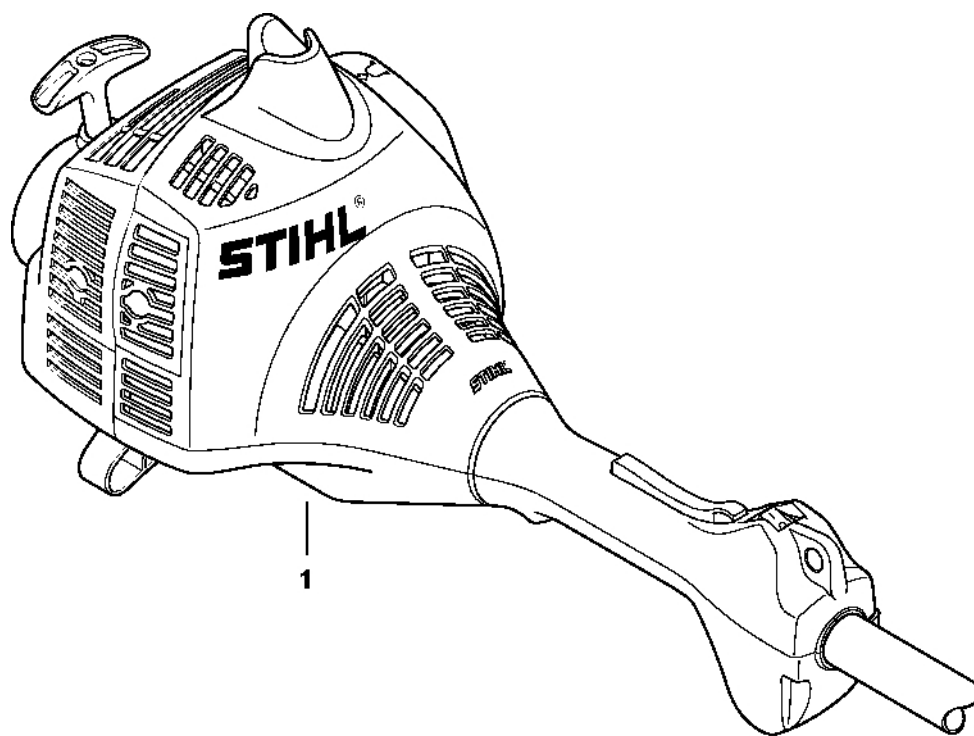

Nástroje, volitelné příslušenství

#	Číslo dílu	Popis	Množství	Obsahuje jeden nebo více článků	Poznámky
1	0812 370 1000	Šroubovák T27x120x70	1		
2	4130 893 7800	Skříčidlo	1		
3	4128 890 3400	Víceúčelový klíč	1		
4	0000 890 2300	Šroubovák	1		
5	0000 891 0810	Sáček na nářadí	1		
6	0000 884 0307	Ochranné brýle	1		
7	4119 710 9001	Postroje	1	8 - 16	
8	0000 930 2242	Popruh 38 mm x 5 m	1		
9	0000 930 2241	Páska 25 mm x 10 m	1		
10	4203 792 7200	Nastavitelná spona	2		
11	4119 718 6300	Regulační smyčka	2		
12	4119 718 6310	Nastavovací smyčka	1		
13	9408 021 4530	Nýt, nýtovací část 4x8x6	12		
14	9409 021 4420	Nýt, část hlavy 4x8	12		
15	4119 718 7400	Ochranná deska	1		
16	4147 710 6900	Karabina	1		
17	4130 710 9000	Popruh	1		

232ET017-SC