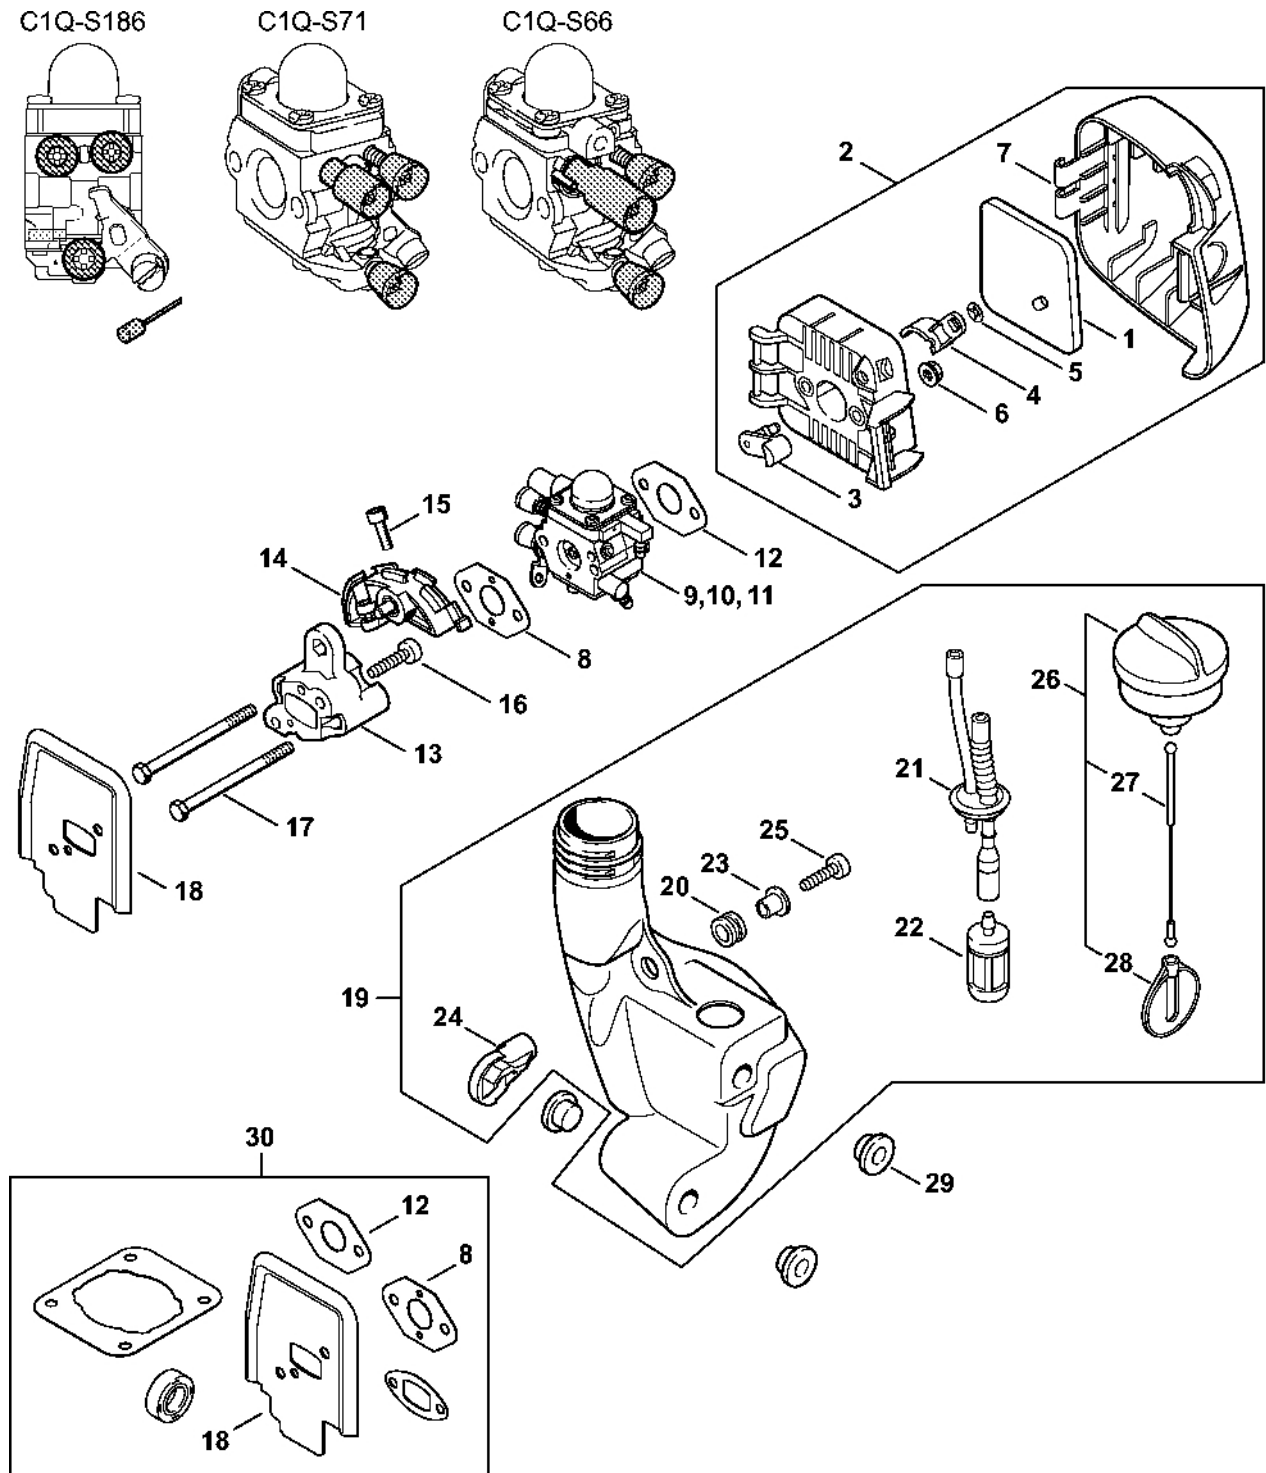

Vzduchový filtr, palivová nádrž

4140-GET-0045-A0

Vzduchový filtr, palivová nádrž

#	Číslo dílu	Popis	Množství	Obsahuje jeden nebo více článků	Poznámky
1	4140 124 2800	Filtr	1		
2	4140 140 2851	Filtrační skříň	1	1, 3 - 7	
3	4140 141 3700	Páka	1		
4	4140 141 3801	Startovací klapka	1		
5	9417 003 7512	Spojovací matice 4,0x9,6x1,8	1		
6	9216 261 0700	Šestihranná matice M5	2		
7	4140 141 0502	Kryt filtru	1		
8	4140 129 0900	Těsnění	1		
9	4140 120 0619	Karburátor C1Q-S186D	1		
10	4140 120 0606	Karburátor C1Q-S71	1		
11	4140 120 0603	Karburátor C1Q-S66	1		
12	4114 149 1205	Těsnění	1		
13	4140 121 1602	Mezipříruba	1		
14	4140 182 7601	Upínací díl	1		
15	9022 313 0680	Válcový šroub IS M4x16	1		
16	9075 478 4159	Válcový šroub IS-D5x24	2		
17	9007 319 1135	Šestihranný šroub M5x65	2		
18	4140 129 0906	Těsnění	1		
19	4232 350 0411	Palivová nádrž	1	20 - 28	
20	1125 084 8900	Pouzdro	1		
21	4140 358 7702	Hadice	1		
22	0000 350 3502	Sací filtr	1		
23	0000 351 3201	Pouzdro	1		
24	4140 353 2402	Podpěra	1		
25	9074 478 4135	Válcový šroub IS-P5x20	1		
26	4128 350 0505	Zátka nádrže	1	27, 28