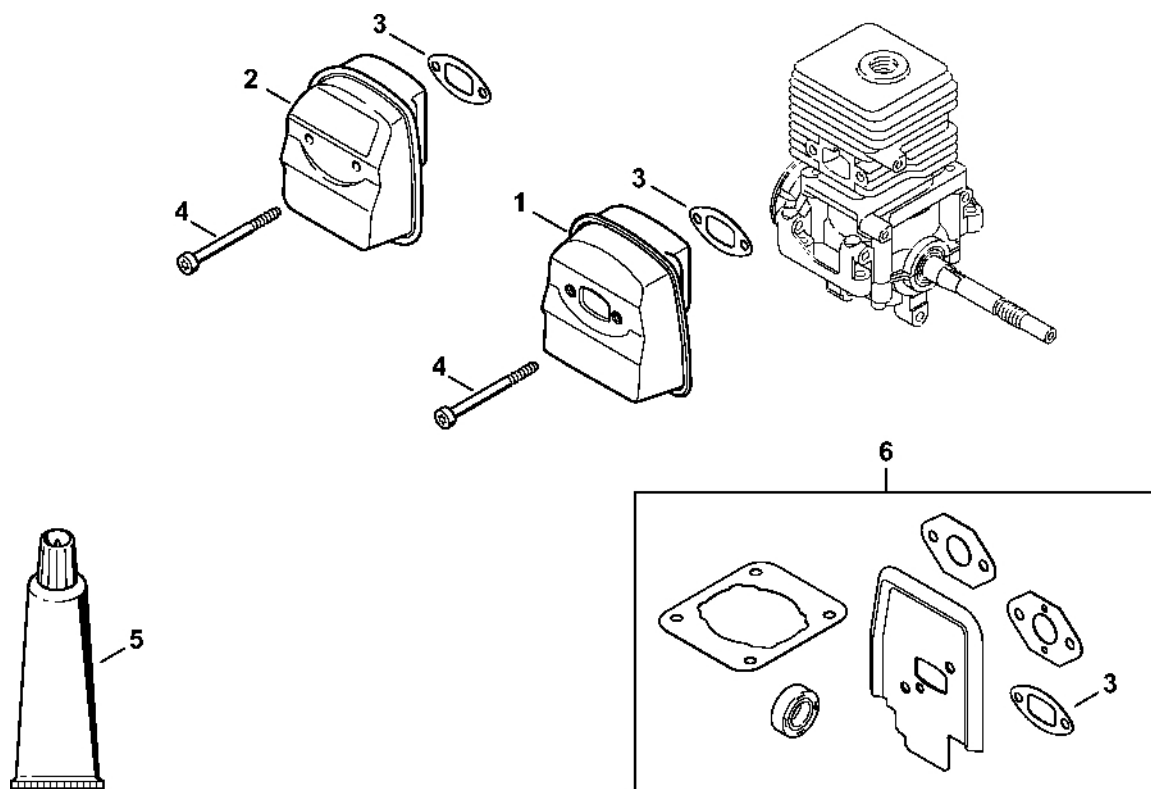

4140-GET-0033-A0

Tlumič

#	Číslo dílu	Popis	Množství	Obsahuje jeden nebo více článků	Poznámky
1	4140 140 0617	Tlumič	1		
2	4140 140 0600	Tlumič	1		
3	4140 149 0602	Těsnění tlumiče	1		
4	9075 478 4268	Válcový šroub IS-D5x60	2		
5	0783 830 2000	Těsnicí pasta HT červená	1		
6	4140 007 1050	Sada těsnění	1	3