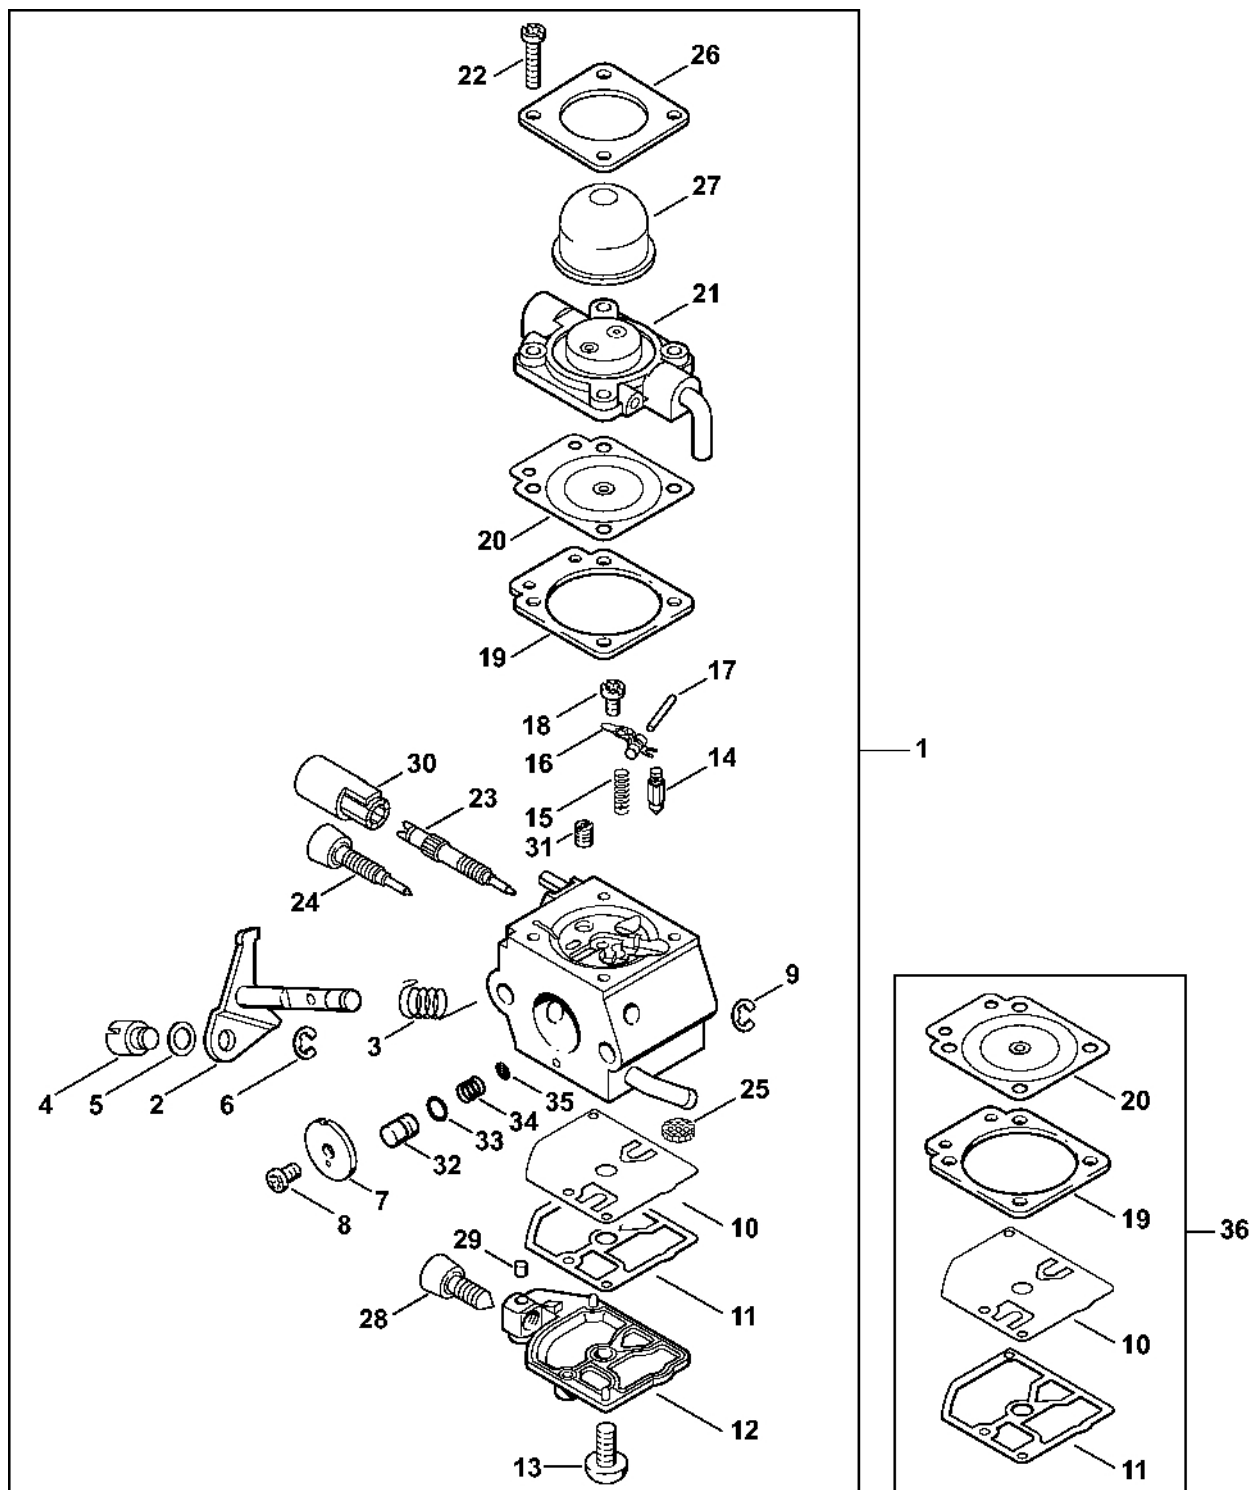

Karburátor C1Q-S66

4140-GET-0050-A0

Karburátor C1Q-S66

#	Číslo dílu	Popis	Množství	Obsahuje jeden nebo více článků	Poznámky
1	4140 120 0603	Karburátor C1Q-S66	1	2 - 35	
2	4137 120 7100	Osa škrticí klapky s pákou	1		
3	1123 122 3000	Pružina	1		
4	4137 121 8900	Šroub	1		
5	4137 121 8600	Podložka	1		
6	1120 122 9000	Pojistný kroužek	1		
7	4140 121 3302	Křídlo	1		
8	1125 122 7403	Šrouby s kulatou hlavou	1		
9	1125 122 9001	Pojistný kroužek	1		
10	1129 121 4800	Membrána čerpadla	1		
11	1123 129 0905	Těsnění čerpadla	1		
12	1123 121 0800	Kryt	1		
13	1120 122 7800	Šroub s polokruhovou hlavou	1		
14	Z000 018 Z000	Vstupní tryska	1		
15	1120 122 3004	Pružina	1		
16	1125 121 5000	Páka pro nastavení přívodu	1		
17	1120 121 9200	Osa	1		
18	1120 122 6600	Šrouby s přírubou	1		
19	1129 129 0900	Nastavovací podložka	1		
20	4129 121 4700	Regulační membrána	1		
21	4140 007 1060	Sada dílů karburátoru	1		
22	4226 122 7100	Šroub	4		
23	4229 122 6700	Šroub H pro vysoké otáčky	1		
24	4229 122 6800	Šroub L pro bohatou směs při volnoběhu	1		
25	1123 121 7800	Tamis	1		
26	4140 121 0800	Víko	1