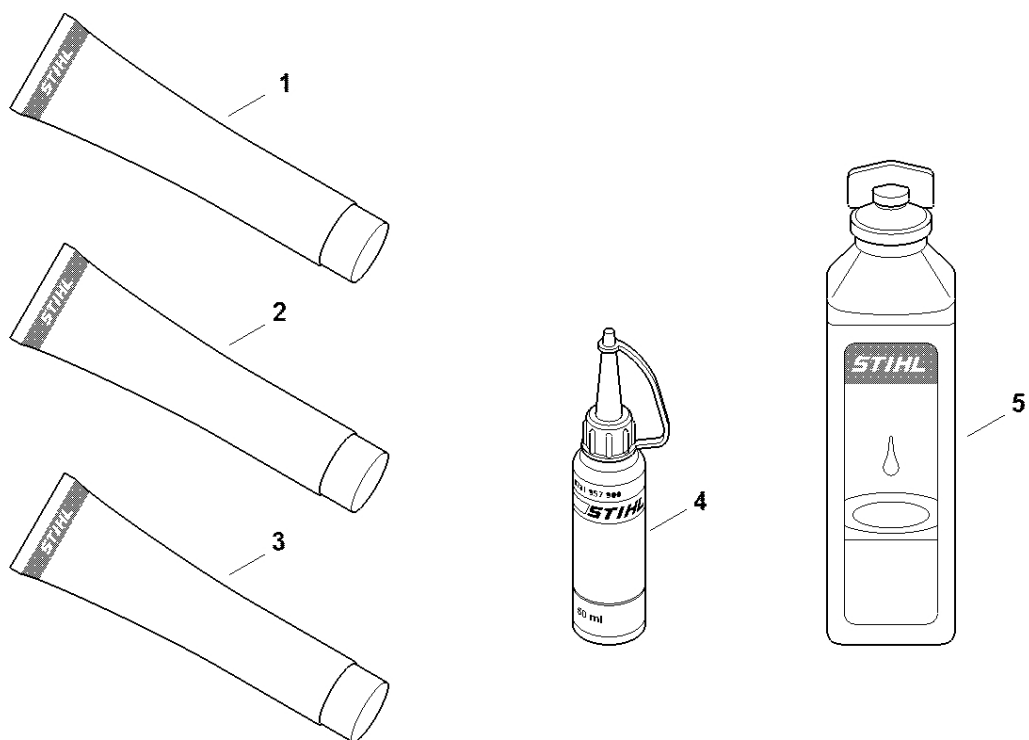

Různé maziva a tuk

0000-GET-0170-A0

Různé maziva a tuk

#	Číslo dílu	Popis	Množství	Obsahuje jeden nebo více článků	Poznámky
1	0781 120 1022	Mazivo pro reduktor 40 g	1		
1	0781 120 1117	Mazivo pro reduktor 80 g	1		
1	0781 120 1118	Mazivo pro reduktor 225 g	1		
2	0781 120 1021	Mazivo pro reduktor Mulltilub 40 g Tuba	1		
2	0781 120 1109	Multifunkční mazivo 80 g	1		
2	0781 120 1110	Multifunkční mazivo 225 g	1		
3	0783 830 2000	Trubka s těsnicí pastou HT červená	1		
4	0781 957 9000	Antifrikční prostředek OH 723	1		
5	0781 319 8401	HP 100 ml	1		
5	0781 319 8052	HP Super 100 ml	1		
5	0781 319 8060	HP Ultra 100 ml	1