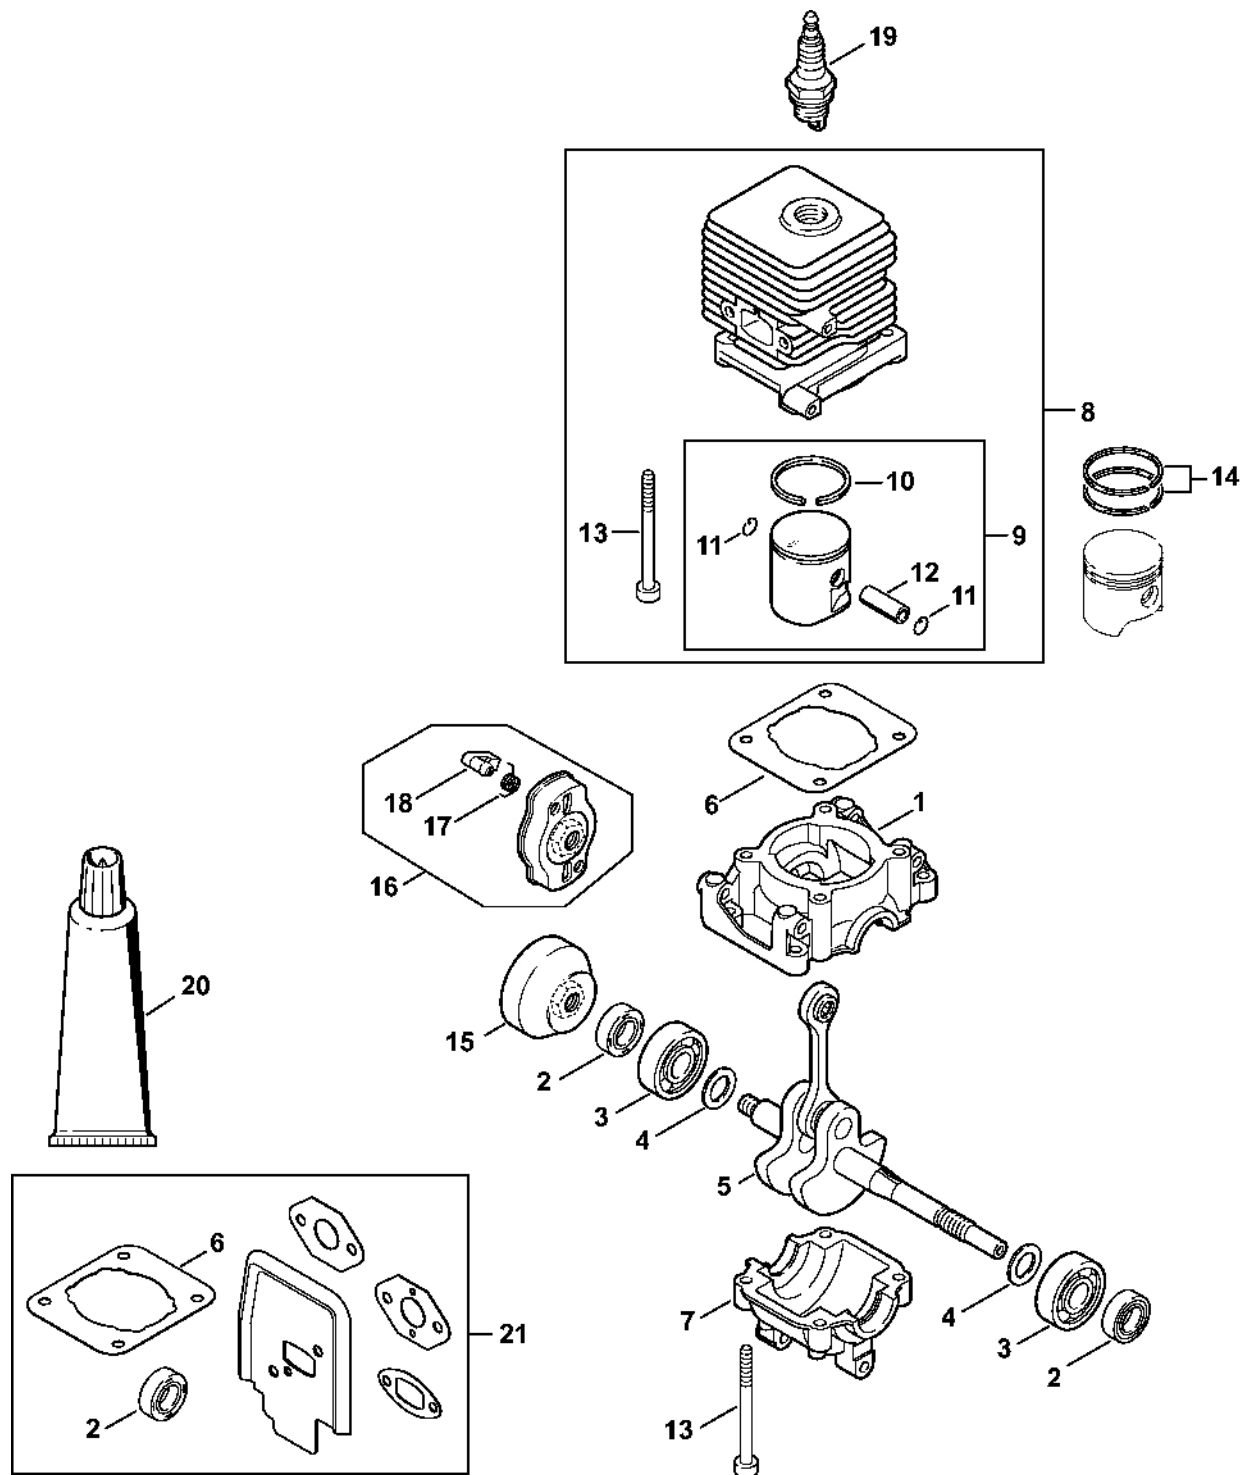

Kryt, válec

4140-GET-0080-A0

Kryt, válec

#	Číslo dílu	Popis	Množství	Obsahuje jeden nebo více článků	Poznámky
1	4140 021 0300	Karter klikové hřídele	1		
2	9639 003 1230	Těsnicí kroužek 12x22x7	2		
3	9503 003 0246	Kuličkové ložisko s drážkou 6201	2		
4	4140 036 0300	Podložka	2		
5	4140 030 0401	Kliková hřídel	1		
6	4140 029 2300	Těsnění válce	1		
7	4140 021 2500	Spodní kryt	1		
8	4140 020 1204	Válec s pístem Ø 34 mm	1	9 - 13	
9	4140 030 2004	Píst Ø 34 mm	1	10 - 12	
10	4144 034 3000	Pístní kroužek Ø 34x1,2 mm	1		
11	9463 650 0807	Zajišťovací prstenec 8x0,7	2		
12	4137 034 1500	Osa pístu 8x5x22	1		
13	9075 478 4268	Válcový šroub IS-D5x60	4		
14	4137 034 3000	Segment pístu Ø 34x1,5 mm	2		
15	4140 195 0601	Kolečko startovacího mechanismu	1		
16	4140 190 2010	Spojka	1	17, 18	
17	0000 998 0612	Ohnutá pružina	2		
18	4133 195 7201	Spojka	2		
19	1110 400 7005	Svíčka Bosch WSR 6 F	1		
19	0000 400 7000	Svíčka NGK BPMR7A	1		
19	0000 400 7016	Zapalovací svíčka STIHL	1		
20	0783 830 2000	Trubka s těsnicí pastou HT červená	1		
21	4140 007 1050	Sada těsnění	1	2, 6