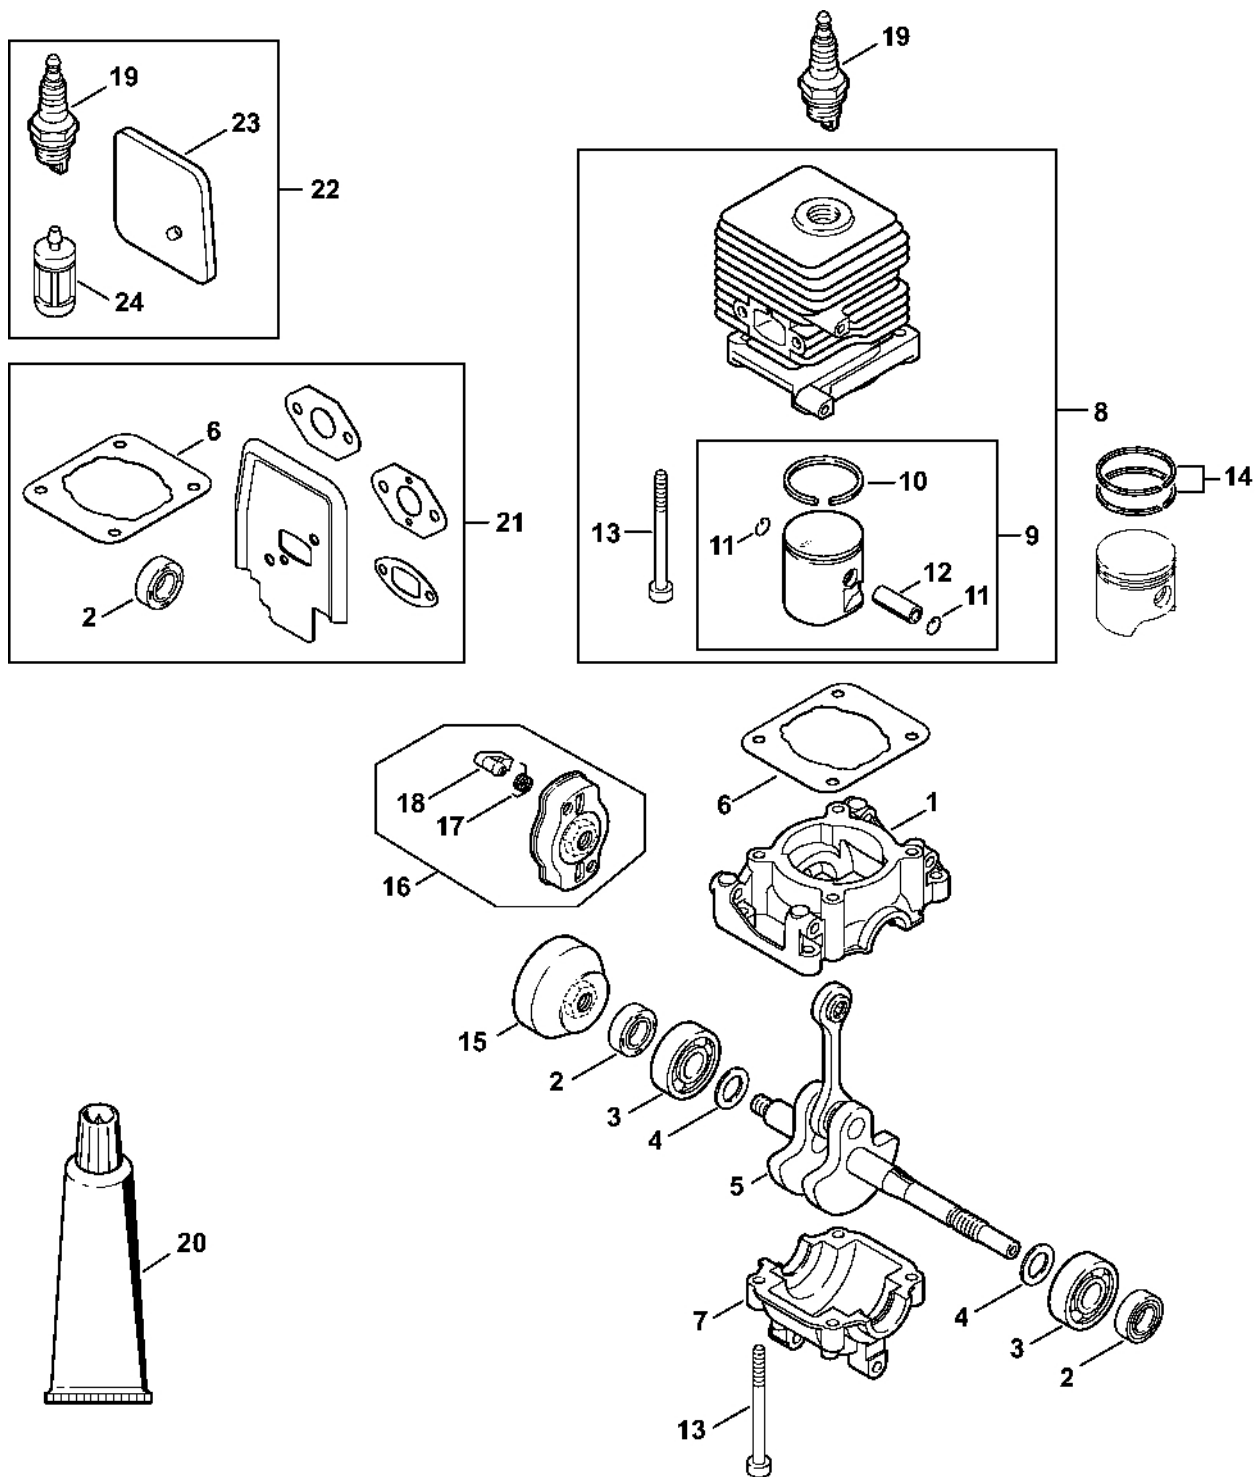

Kryt, válec

4140-GET-0072-A0

Kryt, válec

#	Číslo dílu	Popis	Množství	Obsahuje jeden nebo více položek	Poznámky
1	4140 021 0300	Karter klikové hřídele	1		
2	9639 003 1230	Těsnicí kroužek 12x22x7	2		
3	9503 003 0246	Kuličkové ložisko s drážkou 6201	2		
4	4140 036 0300	Podložka	2		
5	4140 030 0401	Kliková hřídel	1		
6	4140 029 2300	Těsnění válce	1		
7	4140 021 2500	Spodní kryt	1		
8	4140 020 1204	Válec s pístem Ø 34 mm	1	9 - 13	
9	4140 030 2004	Píst Ø 34 mm	1	10 - 12	
10	4144 034 3000	Segment pístu Ø 34x1,2 mm	1		
11	9463 650 0807	Zajišťovací prstenec 8x0,7	2		
12	4137 034 1500	Osa pístu 8x5x22	1		
13	9075 478 4268	Válcový šroub IS-D5x60	4		
14	4137 034 3000	Segment pístu Ø 34x1,5 mm	2		
15	4140 195 0601	Kolečko startovacího mechanismu	1		
16	4140 190 2010	Spojka	1	17, 18	
17	0000 998 0612	Ohnutá pružina	2		
18	4133 195 7201	Spojka	2		
19	1110 400 7005	Svíčka Bosch WSR 6 F	1		
19	0000 400 7000	Svíčka NGK BPMR7A	1		
19	0000 400 7016	Svíčka STIHL	1		
20	0783 830 2000	Trubka s těsnicí pastou HT červená	1		
21	4140 007 1050	Sada těsnění	1	2, 6	
22	4140 007 1800	Sada pro údržbu	1	19, 23, 24	
23	4140 124 2800	Filtr	1		
24	0000 350 3502	Sací síto	1