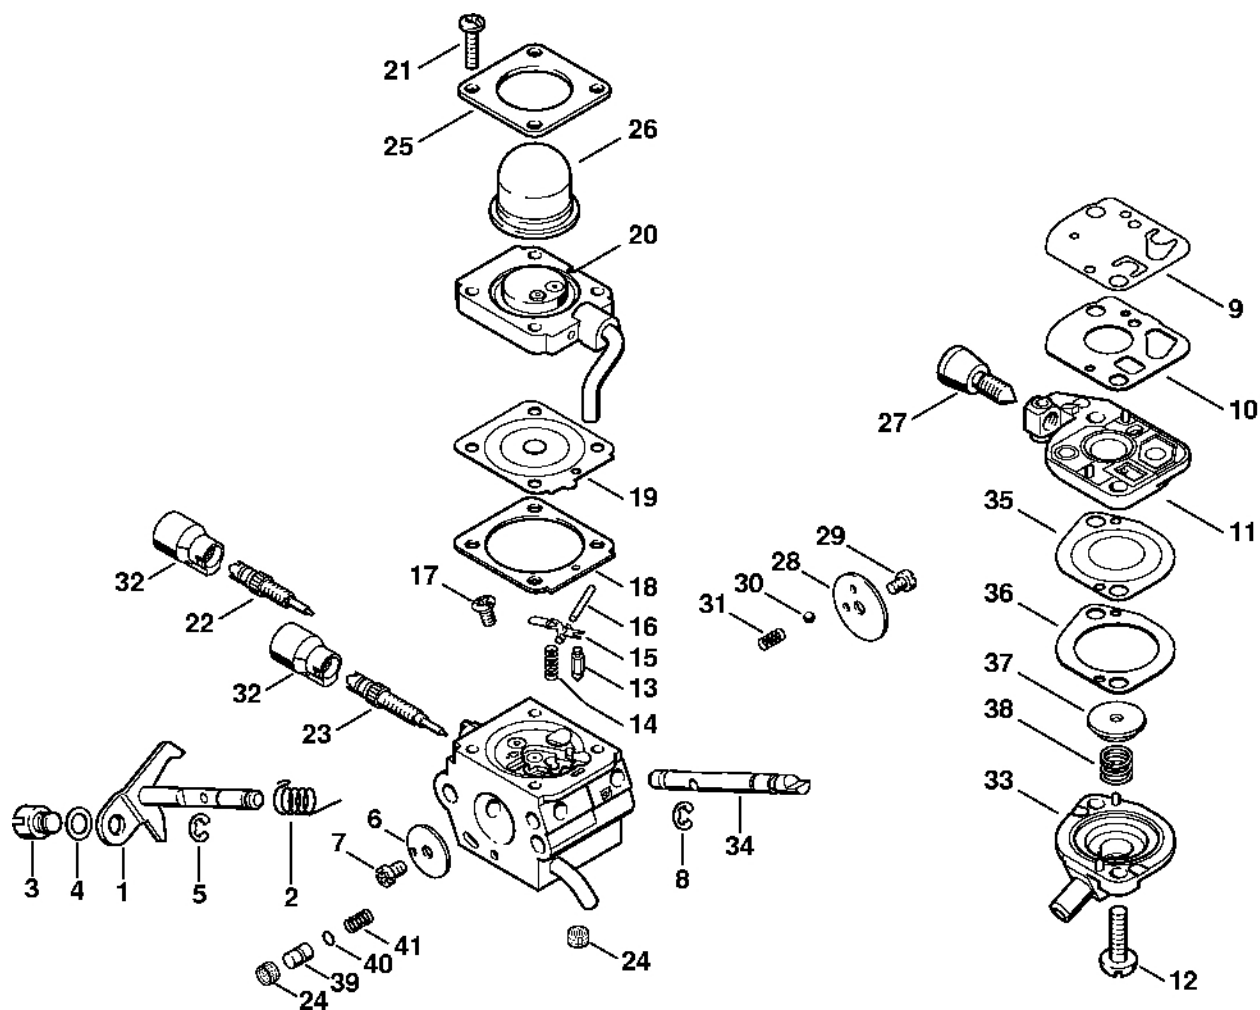

Karburátor C1Q-S98 (44.2008)

258ET004-SC

Karburátor C1Q-S98 (44.2008)

#	Číslo dílu	Popis	Množství	Obsahuje jeden nebo více článků	Poznámky
	4180 120 0601	Karburátor C1Q-S98D	1	1 - 41	
1	4180 120 7101	Osa škrticí klapky s pákou	1		
2	4180 122 3000	Pružina	1		
3	4128 121 8901	Šroub	1		
4	4137 121 8600	Podložka	1		
5	1120 122 9000	Circlip	1		
6	4180 121 3301	Křídlová matice	1		
7	1125 122 7403	Šrouby s kulatou hlavou	1		
8	1125 122 9001	Pojistný kroužek	1		
9	4180 121 4800	Membrána čerpadla	1		
10	4180 129 0901	Těsnění čerpadla	1		
11	4180 120 2600	Kryt čerpadla	1	27	
12	4180 122 7101	Šroub	2		
13	Z000 018 Z000	Vstupní tryska	1		
14	1123 122 3001	Pružina	1		
15	1125 121 5000	Páka pro nastavení přívodu	1		
16	1120 121 9200	Osa	1		
17	1120 122 6600	Šrouby s přírubou	1		
18	4229 129 0901	Nastavovací těsnění	1		
19	4314 121 4700	Nastavovací membrána	1		
20	4180 120 2206	Příruba	1		
21	4226 122 7100	Šroub	4		
22	4180 122 6700	Šroub H pro vysoké otáčky	1		
23	4180 122 6801	Šroub L pro bohatou směs při volnoběhu	1		
24	1120 121 7800	Síto	2		
25	4140 121 0800	Víko	1