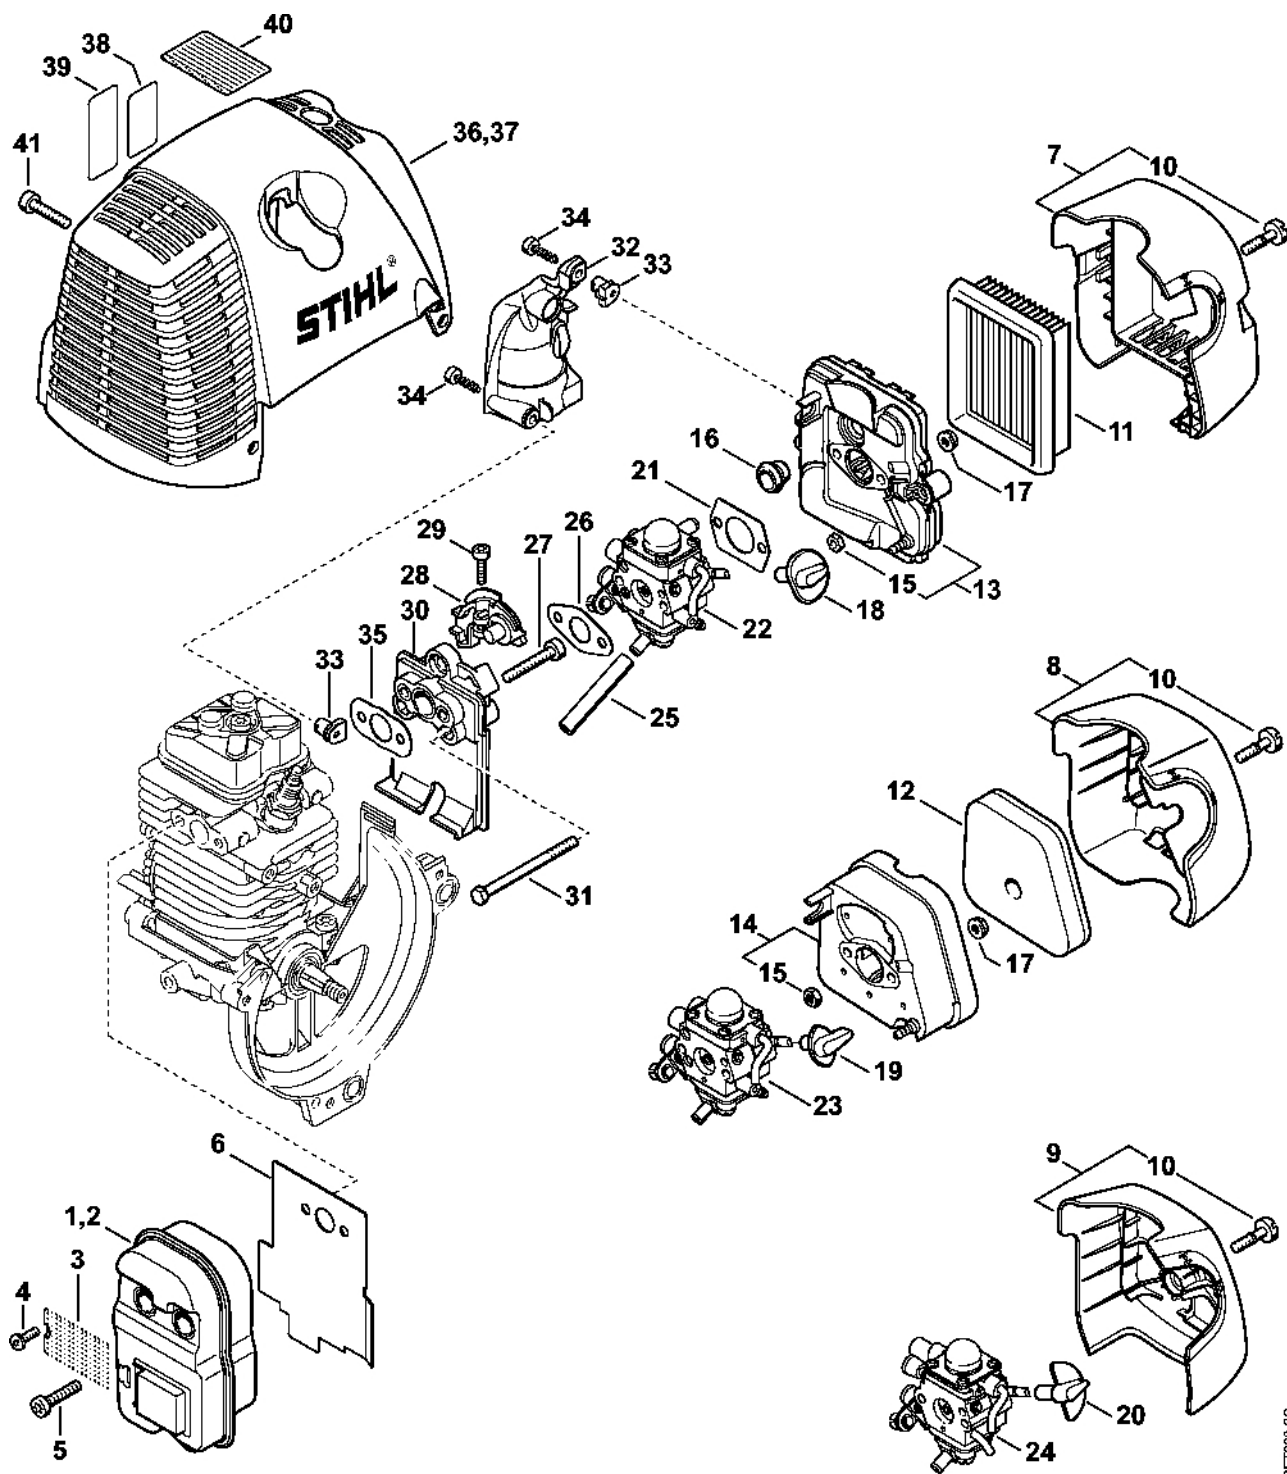

Tlumič výfuku, vzduchový filtr

273ET020 SC

Tlumič výfuku, vzduchový filtr

#	Číslo dílu	Popis	Množství	Obsahuje jeden nebo více článků	Poznámky
1	4180 140 0603	Tlumič	1		
5	9075 478 4159	Válcový šroub IS-D5x24	3		
6	4180 149 0600	Těsnění tlumiče	1		
7	4180 140 1005	Kryt filtru	1	10	Pouze společně s modulem zapalovacího modulu 4249 400 1300
8	4180 140 1007	Kryt filtru	1	10	
9	4180 140 1001	Kryt filtru	1	10	
10		Válcový šroub IS-M5x21	1		
11	4134 141 0300	Vzduchový filtr	1		Pouze společně s modulem zapalovací 4249 400 1300
12	4180 120 1800	Filtr	1		
13	4180 140 2803	Filtrační skříň	1	15	Pouze ve spojení s zapalovacím modulem 4249 400 1300
14	4180 140 2804	Kryt filtru	1	15	
15		Šestihranná matice M5	1		
16	4134 123 7500	Pouzdro	1		Pouze společně s modulem 4249 400 1300
17	9216 261 0700	Šestihranná matice M5	2		
18	4180 182 9503	Nastavovací knoflík	1		Pouze společně s modulem