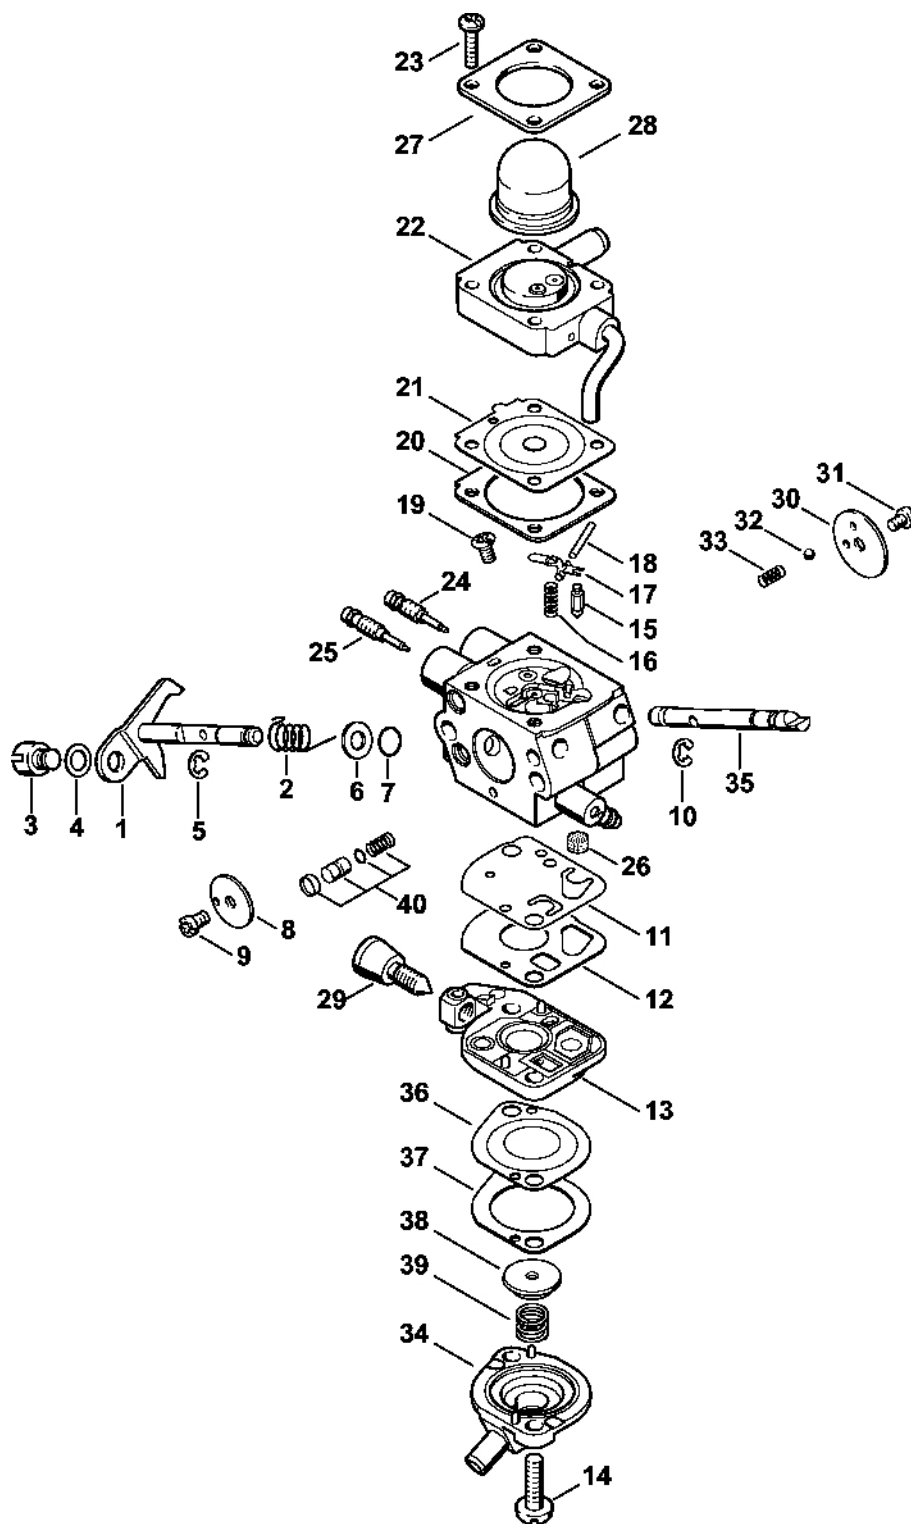

Karburátor C1Q-S176

466ET018.SC

Karburátor C1Q-S176

#	Číslo dílu	Popis	Množství	Obsahuje jeden nebo více článků	Poznámky
	4180 120 0613	Karburátor C1Q-S176A	1	1 - 40	Pouze v kombinaci s modulem zapalovacím modulem 4249 400 1300
1	4180 120 7106	Osa škrticí klapky s pákou	1		
2	4180 122 3004	Pružina	1		
3	4180 121 8900	Šroub	1		
4	4137 121 8600	Podložka	1		
5	1120 122 9000	Circlip	1		
6	4180 121 8601	Podložka	1		
7	4180 122 3601	Těsnicí kroužek	1		
8	4180 121 3301	Motýlek	1		
9	1125 122 7403	Šrouby s kulatou hlavou	1		
10	1125 122 9001	Pojistný kroužek	1		
11	4180 121 4800	Membrána čerpadla	1		
12	4180 129 0901	Těsnění čerpadla	1		
13	4180 120 2601	Kryt čerpadla	1	31	
14	4180 122 7101	Šroub	2		
15	Z000 018 Z000	Vstupní tryska	1		
16	1123 122 3001	Pružina	1		
17	1125 121 5000	Páka pro nastavení přívodu	1		
18	1120 121 9200	Osa	1		
19	1120 122 6600	Šroub s přírubou	1		
20	4229 129 0901	Nastavovací podložka	1		
21	4314 121 4700	Nastavovací membrána	1		
22	4180 120 2208	Příruba	1		
23	4140 122 7100	Šroub	4