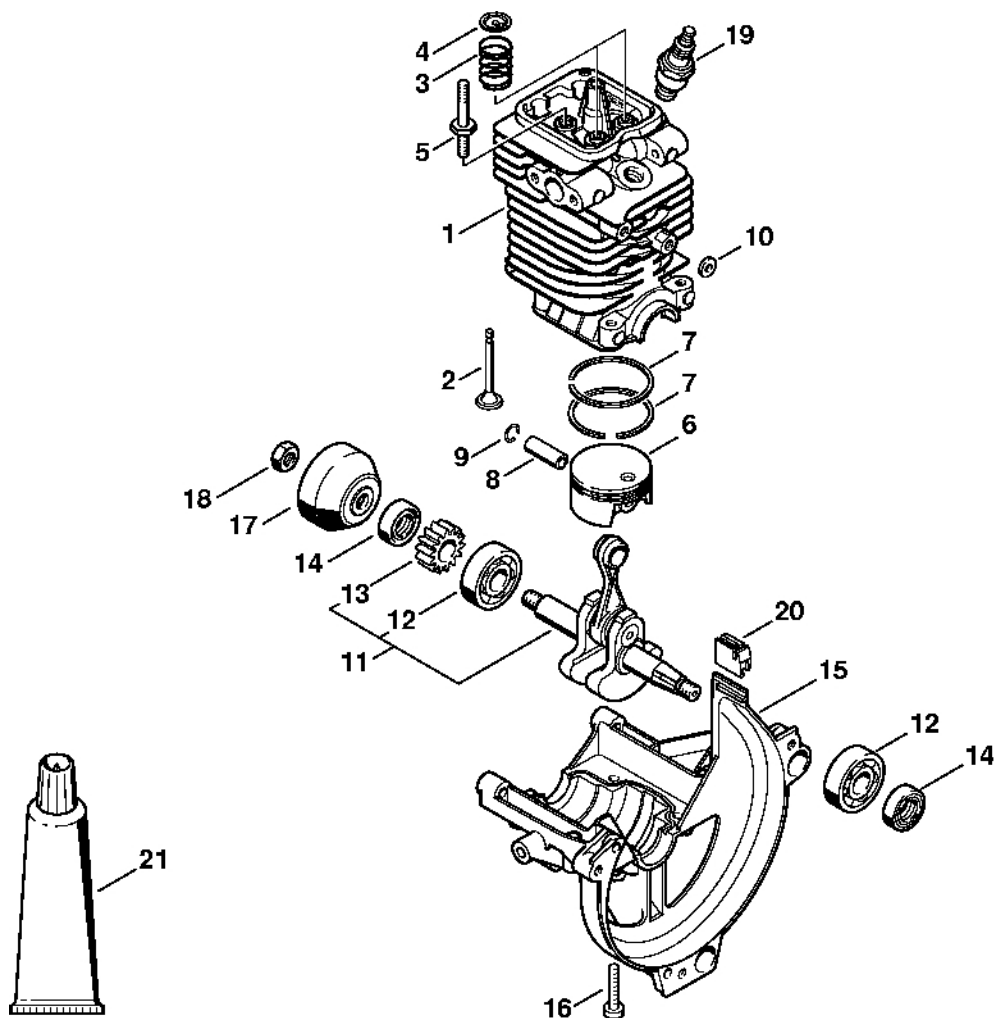

Válec, spodní kry

256ET005 SC

Válec, spodní kry

#	Číslo dílu	Popis	Množství	Obsahuje jeden nebo více článků	Poznámky
1	4180 020 1206	Válec s pístem Ø 43 mm	1	2 - 10, 16	
2	4180 025 2003	Ventil	2		
3	4180 025 1600	Pružina ventilu	2		
4	4180 025 3000	Sponka pružiny	2		
5	4180 038 1700	Šroub s přírubou M5	2		
6	4180 030 2003	Píst Ø 43 mm	1	7 - 9	
7	4180 034 3001	Pístní kroužek Ø 43x1,2 mm	2		
8	4180 034 1501	Pístová osa 9x5x26	1		
9	9463 650 0900	Zajišťovací prstenec 9x0,8	2		
10	4180 404 9300	Podložka	2		
11	4180 030 0411	Kliková hřídel	1	12, 13	
12		Kuličkové ložisko s drážkou 6201	2		
13		Ozubené kolo	1		
14	9639 003 1231	Těsnicí kroužek 12x22x7	2		
15	4180 021 2500	Spodní kryt	1		
16	9075 478 4159	Válcový šroub IS-D5x24	4		
17	4223 195 0600	Startovací kolečko	1		
18	9210 261 1140	Šestihranná matice M8x1	1		
19	0000 400 7011	Svíčka NGK CMR6H	1		
20	4180 182 0700	Pouzdro	1		
21	0783 830 2000	Trubka s těsnicí pastou HT červená	1		
	4180 007 1015	Sada těsnění	1	14