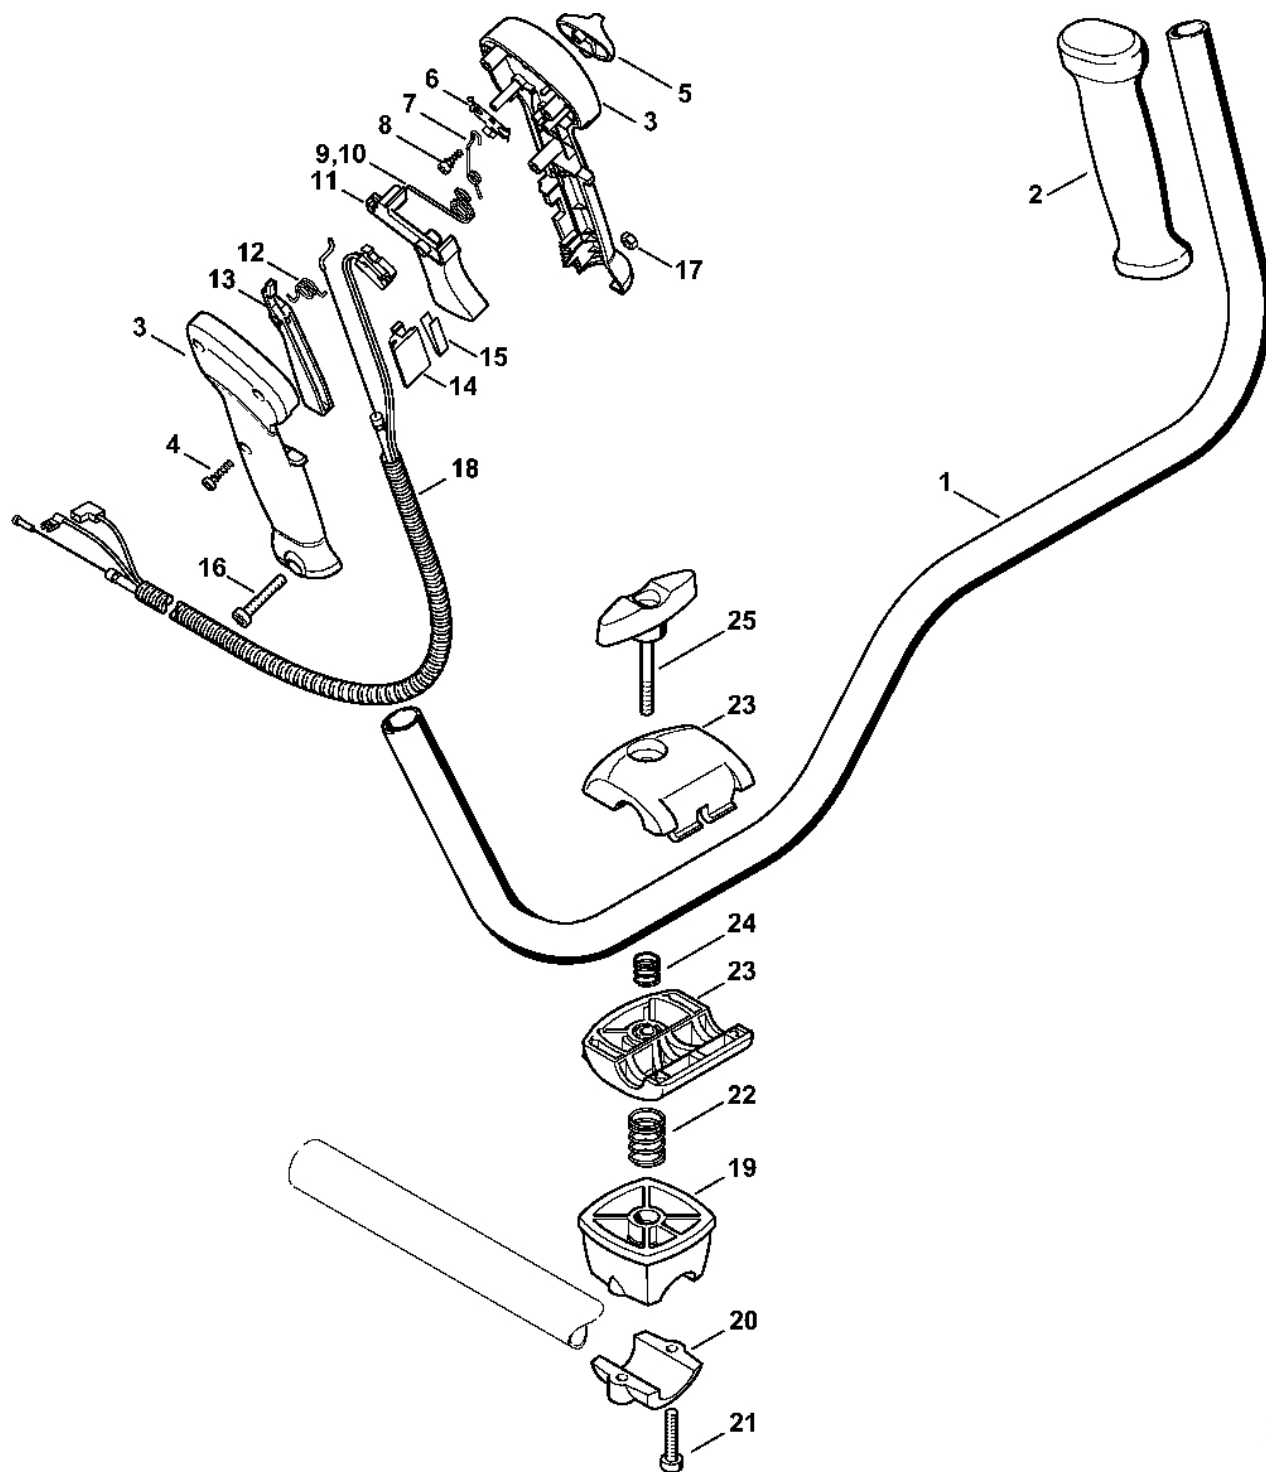

Oboustranná rukoje

466ET014 SC

Oboustranná rukoje

#	Číslo dílu	Popis	Množství	Obsahuje jeden nebo více článků	Poznámky
1	4128 790 1701	Trubková rukojeť	1	2	
2	4128 791 0300	Levá rukojeť	1		
	4128 790 1309	Ovládací rukojeť	1	3 - 9, 11 - 17	
3	4128 790 0304	Pravá rukojeť	1	9	
4	9074 478 3025	Válcový šroub IS-P4x16	3		
5	4128 182 1700	Kombinovaný posuvník	1		
6	4128 182 4201	Záchytná pružina	1		
7	4128 182 4502	Ohnutá pružina	1		
8	4128 182 6200	Šroub s přírubou	1		
9	4128 182 4504	Ohnutá pružina	1		
10	4128 182 4500	Ohnutá pružina	1		
11	4128 182 1000	Páčka plynu	1		
12	4128 182 4501	Ohnutá pružina	1		
13	4128 182 0800	Zarážková páka	1		
14	4128 793 3000	Posuvník	1		
15	4128 791 3100	Pružina	1		
16	9022 346 1070	Válcový šroub IS-M5x30	1		
17	9214 320 0700	Bezpečnostní matice M5	1		
18	4180 180 1151	Kabel pro ovládání plynu	1		
	4134 790 3200	Svorka trubky rukojeti	1	19 - 25	
19	4134 790 7600	Podpora	1		
20	4134 791 0900	Upínací prvek	1		
21	9022 341 1370	Válcový šroub IS-M6x30	2		
22	0000 997 1701	Tlačná pružina	1		
23	4128 790 4800	Upínací držák	1		
24	0000 997 1304	Tlačná pružina	1