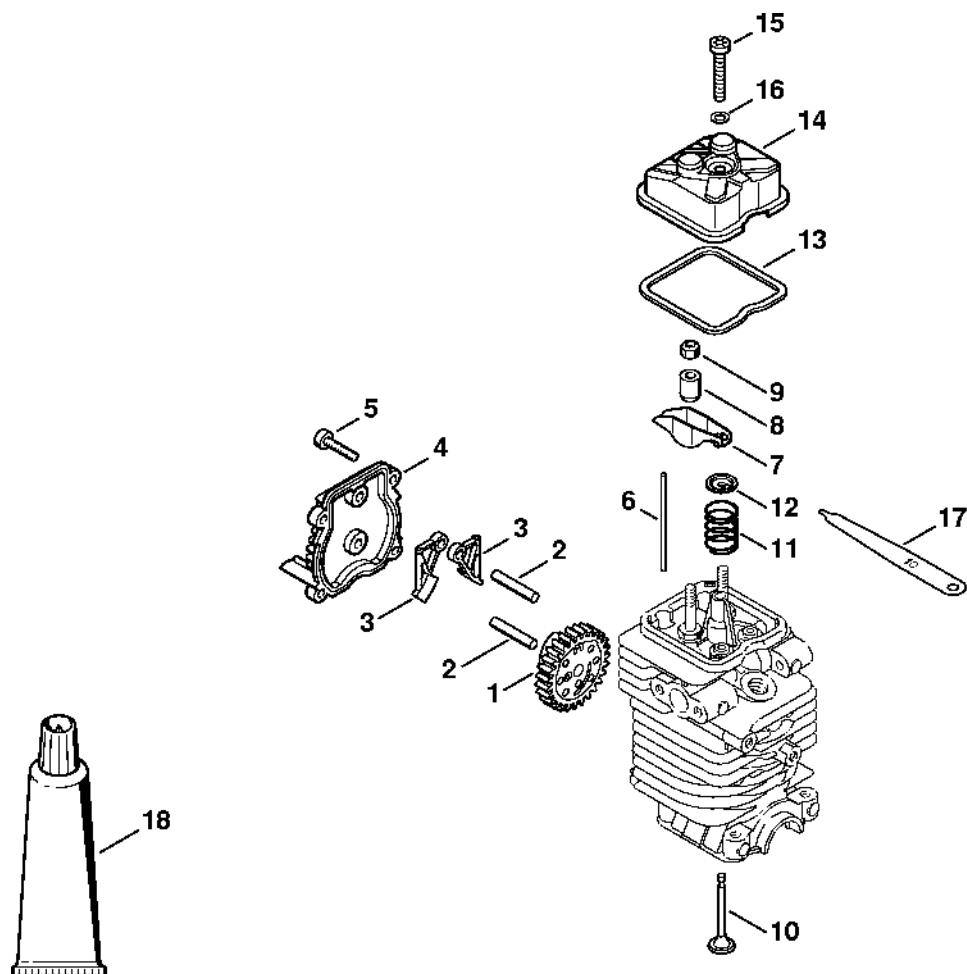

Rozvod pomocí ventilů nebo ventilové ovládání

249ET001 SC

Rozvod pomocí ventilů nebo ventilové ovládání

#	Číslo dílu	Popis	Množství	Obsahuje jeden nebo více článků	Poznámky
1	4180 030 1800	Vačkové kolo	1		
2	4180 038 0803	Šroub 5x26,5	2		
3	4180 038 1900	Kyvné rameno	2		
4	4180 038 1300	Kryt	1		
5	9075 478 3018	Válcový šroub IS-D4x18	4		
6	4180 038 2600	Tlačný čep vahadla	2		
7	4282 038 1000	Kyvný čep	2		
8	4180 038 2000	Pouzdro	2		
9	4180 038 2700	Bezpečnostní matice M5	2		
10	4180 025 2003	Ventil	2		
11	4180 025 1600	Ventilová pružina	2		
12	4180 025 3000	Sponka pružiny	2		
13	4180 029 0500	Těsnění	1		
14	4180 025 1100	Kryt ventilu	1		
15	9022 346 1070	Válcový šroub IS-M5x30	1		
16	9636 815 0270	Těsnicí kroužek 5x9x1	1		
17	4180 893 6400	Nastavovací kalibr	1		
18	0783 830 2000	Těsnicí pasta HT červená	1		
	4180 007 1015	Sada těsnění	1	13, 16, 17	
	4180 007 1005	Sada nastavovacích dílů ventilového rozvodu	1	13, 16, 17