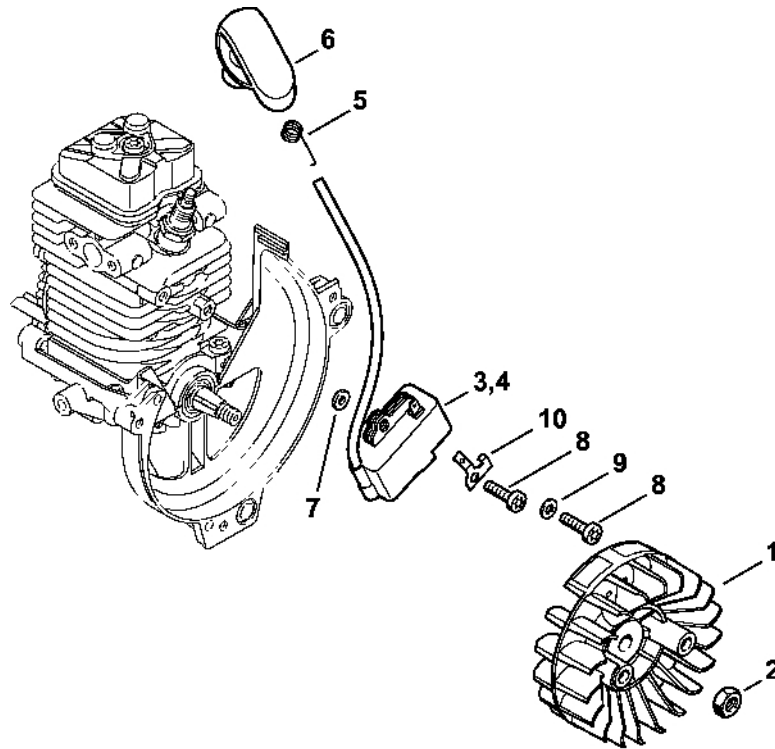

Zapalovací zařízení

486ET012.SC

Zapalovací zařízení

#	Číslo dílu	Popis	Množství	Obsahuje jeden nebo více článků	Poznámky
1	4180 400 1200	Rotor	1		
2	9210 261 1140	Šestihranná matice M8x1	1		
3	4249 400 1300	Zapalovací modul	1	5 - 7	
4	4180 400 1308	Zapalovací modul	1	5 - 7	
5	0000 998 0604	Ohnutá pružina	1		
6	4180 405 1000	Kontakt zapalovacího kabelu	1		
7	4180 404 9300	Podložka	2		
8	9075 478 3018	Válcový šroub IS-D4x18	2		
9	9291 021 0100	Podložka 4,3	1		
10	4180 431 2100	Zásuvná lišta	1