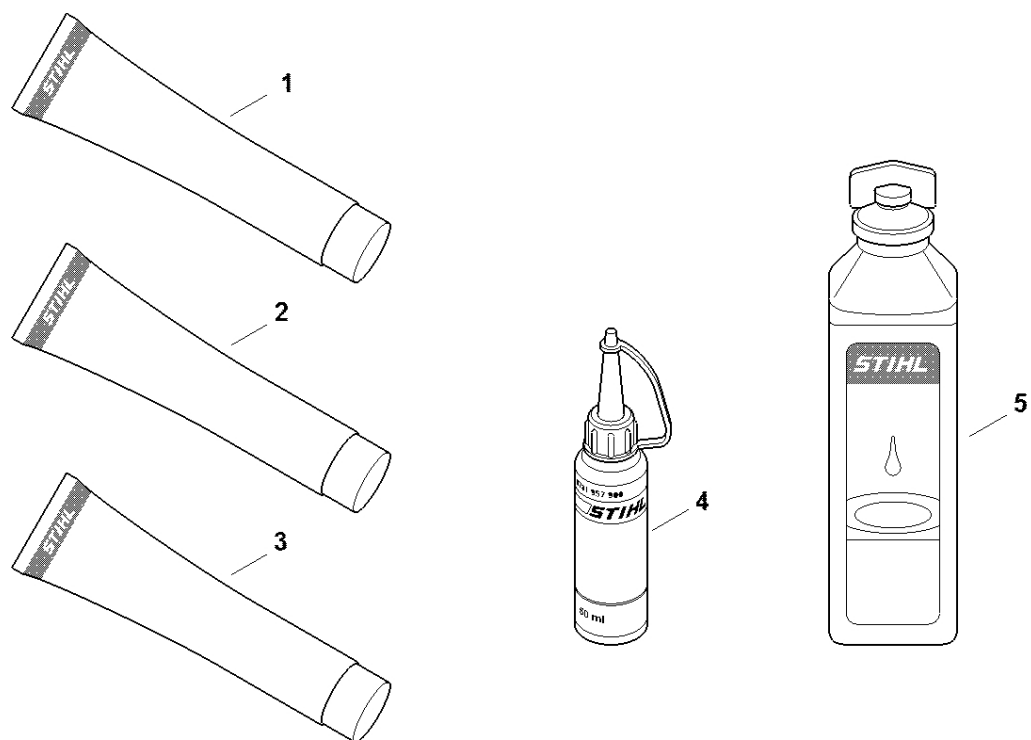

Různé maziva a tuk

0000-GET-0170-A0

Různé maziva a tuk

#	Číslo dílu	Popis	Množství	Obsahuje jeden nebo více článků	Poznámky
1	0781 120 1022	Mazivo pro reduktor 40 g	1		
1	0781 120 1117	Mazivo pro reduktor 80 g	1		
1	0781 120 1118	Mazivo pro reduktor 225 g	1		
2	0781 120 1021	Mazivo pro reduktor Mulltilub 40 g Tuba	1		
2	0781 120 1109	Multifunkční mazivo 80 g	1		
2	0781 120 1110	Multifunkční mazivo 225 g	1		
3	0783 830 2000	Tuba s těsnicí pastou HT červená	1		
4	0781 957 9000	Antifrikční prostředek OH 723	1		
5	0781 319 8401	HP 100 ml	1		
5	0781 319 8052	HP Super 100 ml	1		
5	0781 319 8060	HP Ultra 100 ml	1