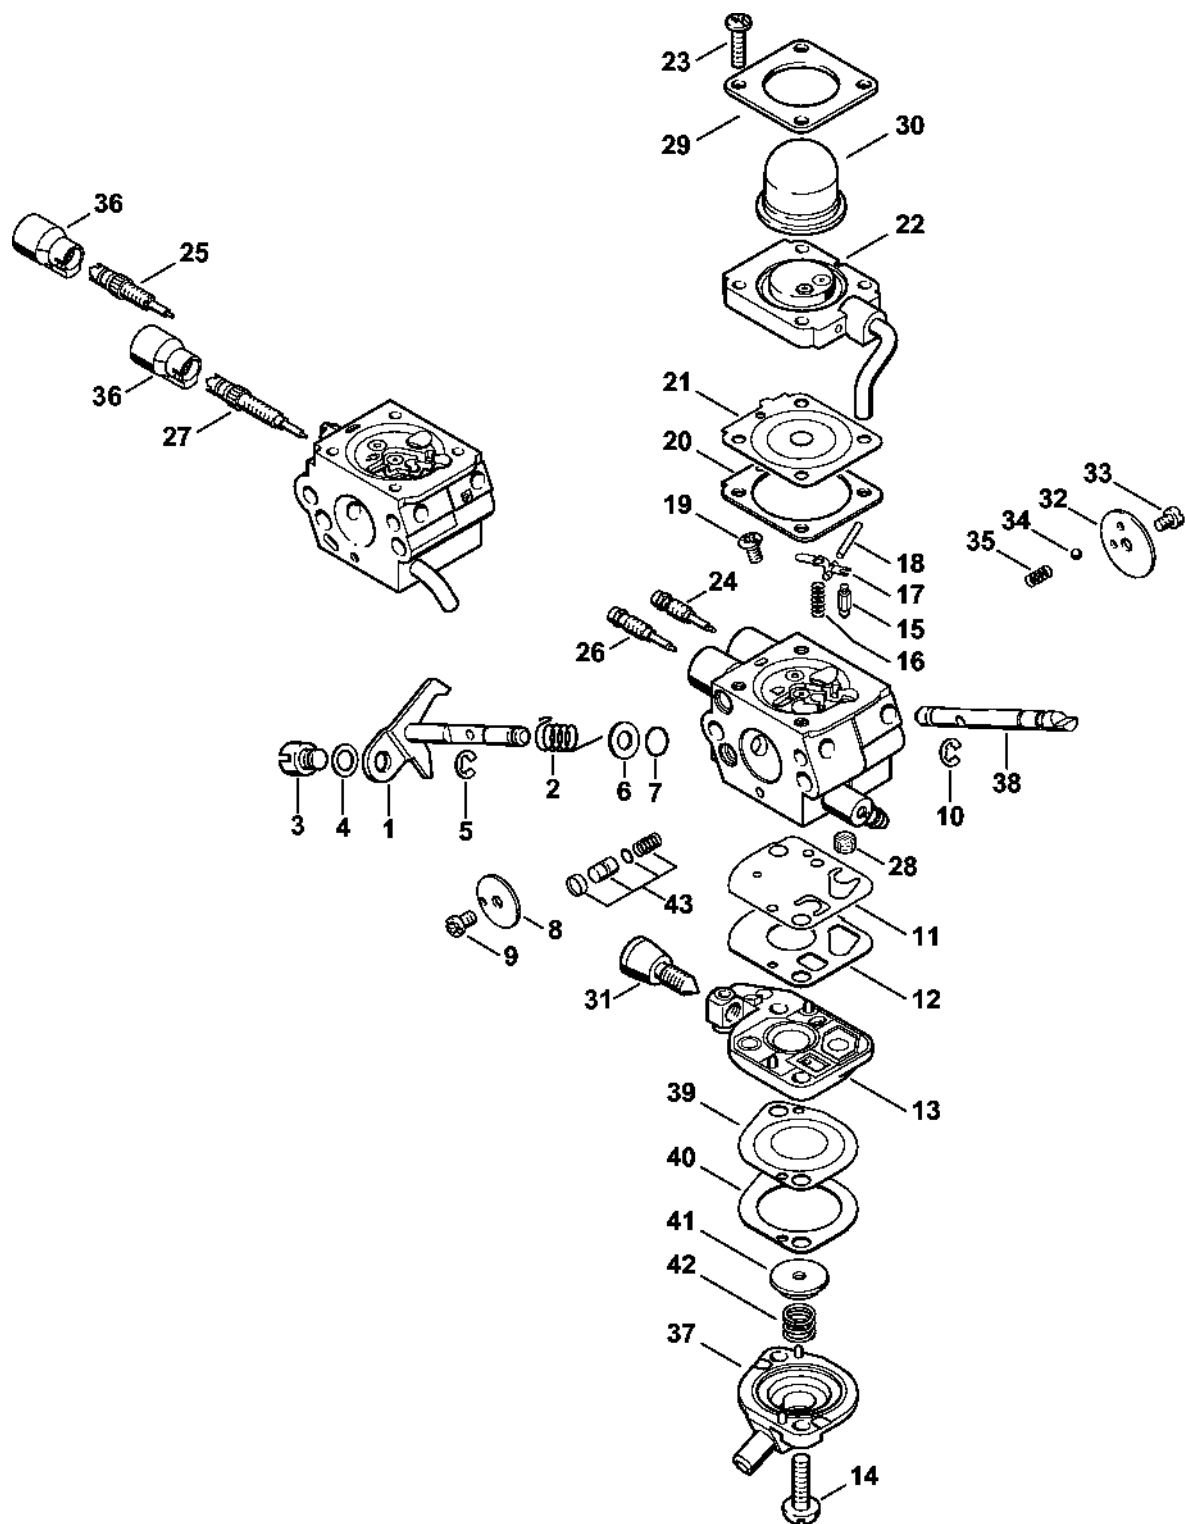

Karburátor C1Q-S173, C1Q-S130

249ET093 SC

Karburátor C1Q-S173, C1Q-S130

#	Číslo dílu	Popis	Množství	Obsahuje jeden nebo více článků	Poznámky
	4180 120 0610	Karburátor C1Q-S173A	1	1 - 24, 26, 28 - 35, 37 - 43	
	4180 120 0607	Karburátor C1Q-S130C	1	1 - 23, 25, 27 - 43	
1	4180 120 7106	Osa škrticí klapky s pákou	1		
2	4180 122 3005	Pružina	1		
3	4180 121 8900	Šroub	1		
4	4137 121 8600	Podložka	1		
5	1120 122 9000	Pojistný kroužek	1		
6	4180 121 8601	Podložka	1		
7	4180 122 3601	Těsnicí kroužek	1		
8	4180 121 3300	Motýlek	1		
9	1125 122 7403	Šrouby s kulatou hlavou	1		
10	1125 122 9001	Pojistný kroužek	1		
11	4180 121 4800	Membrána čerpadla	1		
12	4180 129 0901	Těsnění čerpadla	1		
13	4180 120 2602	Kryt čerpadla	1	31	
14	4180 122 7101	Šroub	2		
15	Z000 018 Z000	Vstupní tryska	1		
16	1120 122 3004	Pružina	1		
17	1125 121 5000	Páka pro nastavení přívodu	1		
18	1120 121 9200	Osa	1		
19	1120 122 6600	Šrouby s přírubou	1		
20	4180 129 0902	Nastavovací podložka	1		
21	4314 121 4700	Regulační membrána	1		
22	4180 120 2206	Příruba	1		
23	4226 122 7100	Šroub	4		
24	4180 122 6703	Šroub H pro vysoké otáčky	1