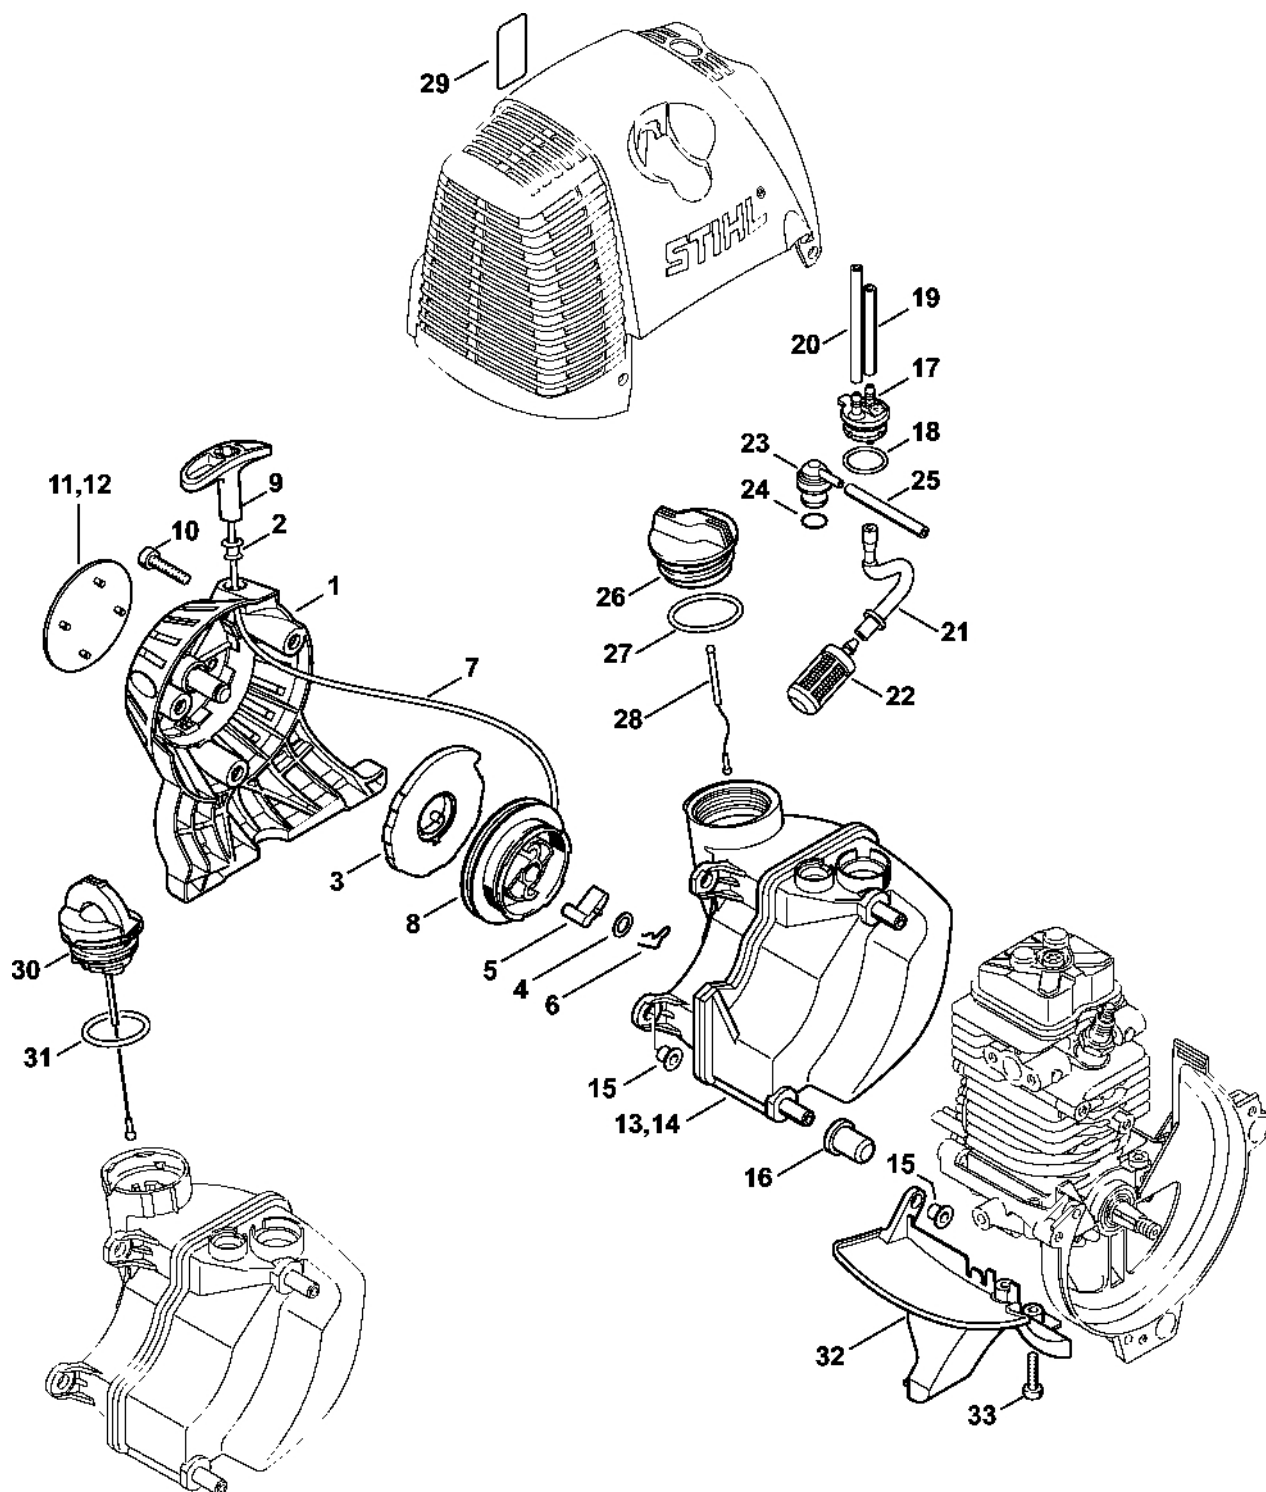

Odpalovací zařízení, palivová nádrž

260ET016 SC

Odpalovací zařízení, palivová nádrž

#	Číslo dílu	Popis	Množství	Obsahuje jeden nebo více položek	Poznámky
	4180 190 4000	Odpalovací zařízení	1	1-9	
1	4180 190 0400	Kryt odpalovacího zařízení	1	2	
2	9416 868 6650	Nýt 6,5x0,5x8,8	1		
3	4180 190 0600	Vratná pružina	1		
4	0000 958 0923	Podložka	1		
5	4116 195 7200	Ráčna	1		
6	1118 195 3500	Pružina	1		
7	0000 195 8203	Spouštěcí lano Ø 3x850 mm	1		
	0000 930 2208	Spouštěcí lano Ø 3 mm x 30,5 m	1		
	0000 930 2211	Spouštěcí lano Ø 3 mm x 60,8 m	1		
8	4128 195 0400	Kladka na lano	1		
9	4140 195 3400	Rukojeť	1		
10	9075 478 4159	Válcový šroub IS-D5x24	3		
11	4180 967 1535	Identifikační štítek KM 130	1		
13	4180 350 0418	Palivová nádrž	1	15 - 28	
15	9991 003 5087	Pouzdro 7,5x6,8	3		
16	4180 352 8100	Vložka	2		
17	4180 350 1402	Spojovací díl	1	18, 21	
18		O-kroužek	1		
19		Hadice 3,1x5,7x49 mm, R5	1		
	0000 937 5004	Hadice 3,1 x 5,7 mm x 1 m, R5	1		
20		Hadice 3,1 x 5,7 x 79 mm, R3	1		
	0000 930 2803	Hadice 3,1 x 5,7 mm x 1 m, R3	1		
	0712 923 8004	Hadice 3,1 x 5,7 mm x 10 m, R3	1		
21		Hadice	1		
22	0000 350 3502	Sací filtr	1