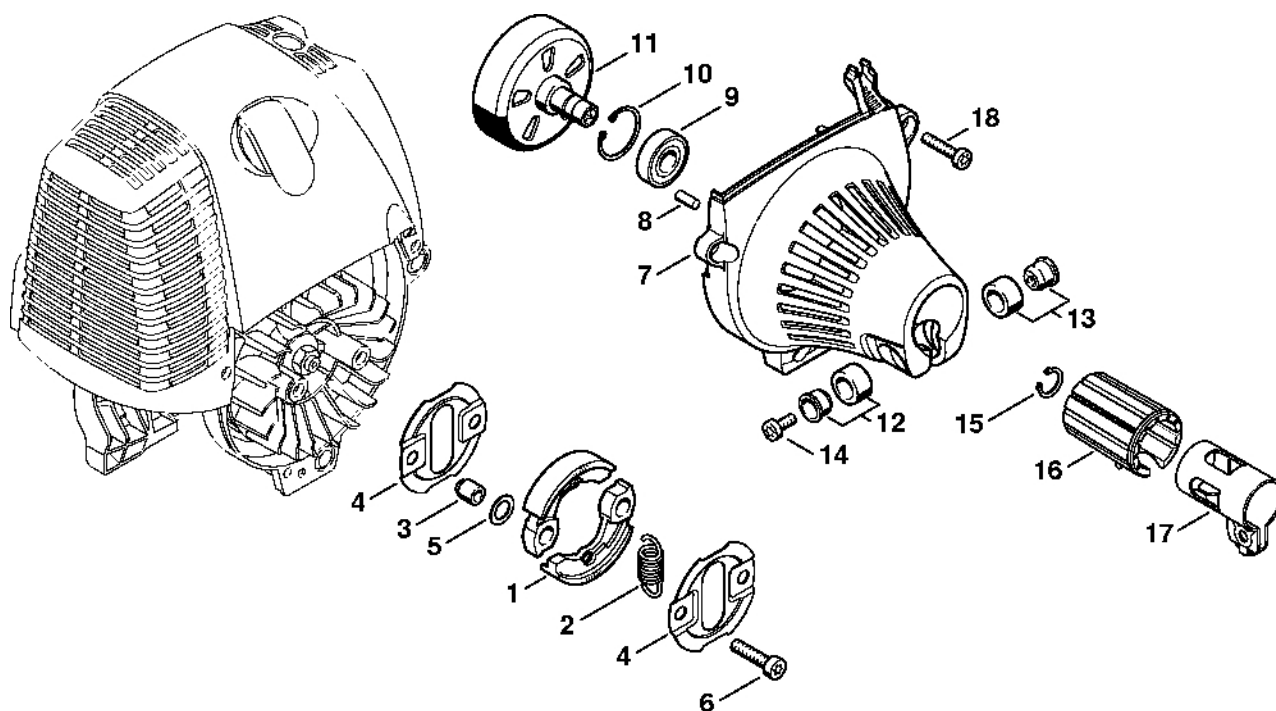

Spojka, kryt ventilátoru

258ET001 SC

Spojka, kryt ventilátoru

#	Číslo dílu	Popis	Množství	Obsahuje jeden nebo více článků	Poznámky
1	4180 160 2000	Spojka	1	2	
2	0000 997 5902	Napínací pružina	1		
3	0000 961 0601	Kroužek	2		
4	4180 162 1000	Krycí podložka	2		
5	0000 958 1000	Podložka 16x10x0,5	2		
6	9022 341 1350	Válcový šroub IS-M6x25	2		
7	4180 080 1800	Kryt ventilátoru	1	8 - 10	
8	9371 470 2570	Válcový kolík 5x12	2		
9	9503 003 6440	Kuličkové ložisko s drážkou 6201-2RS	1		
10	9456 621 3600	Pojistný kroužek 32x1,2	1		
11	4180 160 2900	Spojková zvonka	1		
12	4180 790 7205	Pouzdro	1		
13	4180 790 7200	Pouzdro	1		
14	9022 341 0980	Válcový šroub IS-M5x16	1		
15	9455 621 1130	Pojistný kroužek 12x1	1		
	4180 790 4700	Svěrka	1	14, 16, 17	
16		Gumový díl	1		
17		Svorka	1		
18	9075 478 4159	Válcový šroub IS-D5x24	3