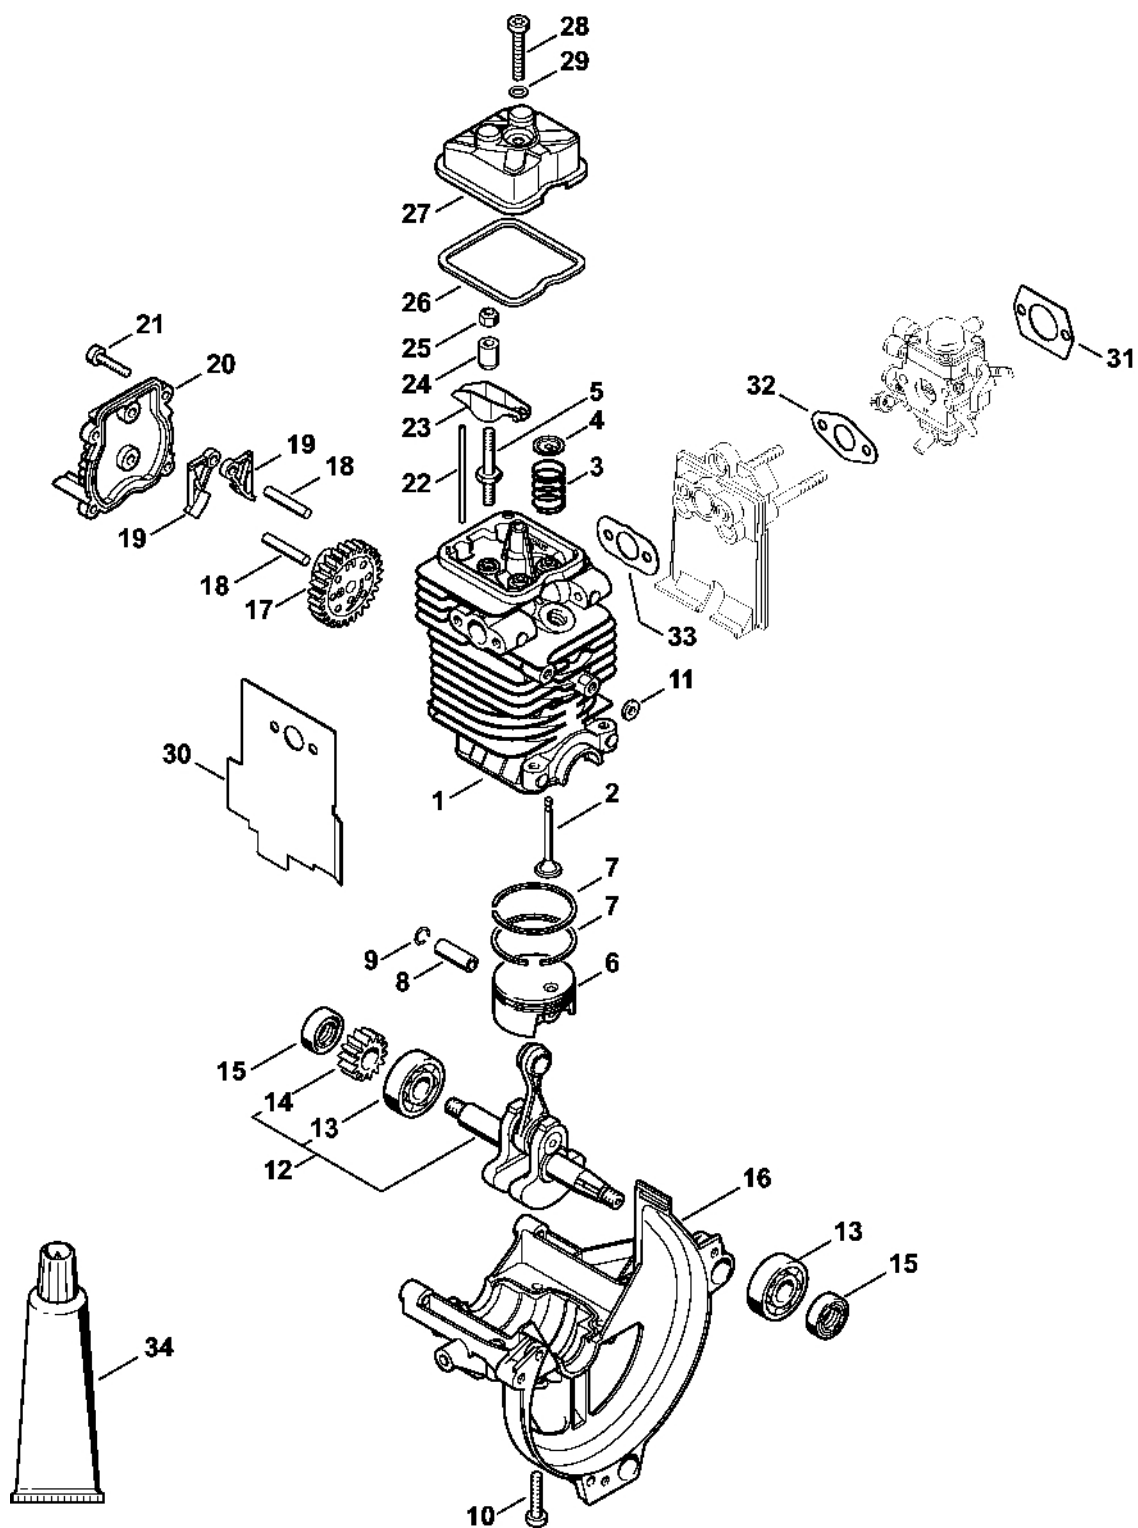

Motorový blok Ø 43

mm

2BMET020 SC

Motorový blok Ø 43

mm

#	Číslo dílu	Popis	Množství	Obsahuje jeden nebo více článků	Poznámky
	4180 020 0201	Motorový blok Ø 43 mm	1	1 - 34	
1	4180 020 1206	Válec s pístem Ø 43 mm	1	2 - 10	
2	4180 025 2003	Ventil	2		
3	4180 025 1600	Pružina ventilu	2		
4	4180 025 3000	Sponka pružiny	2		
5	4180 038 1700	Šroub s přírubou M5	2		
6	4180 030 2003	Píst Ø 43 mm	1	7 - 9	
7	4180 034 3001	Pístní kroužek Ø 43x1,2 mm	2		
8	4180 034 1501	Pístová osa 9x5x26	1		
9	9463 650 0900	Zajišťovací prstenec 9x0,8	2		
10	9075 478 4159	Válcový šroub IS-D5x24	4		
11	4180 404 9300	Podložka	2		
12	4180 030 0411	Kliková hřídel	1	13, 14	
13		Kuličkové ložisko s drážkou 6201	2		
14		Ozubené kolo	1		
15	9639 003 1231	Těsnicí kroužek 12x22x7	2		
16	4180 021 2500	Spodní kryt	1		
17	4180 030 1800	Vačkové kolo	1		
18	4180 038 0803	Šroub 5x26,5	2		
19	4180 038 1900	Kyvné rameno	2		
20	4180 038 1300	Kryt	1		
21	9075 478 3018	Válcový šroub IS-D4x18	4		
22	4180 038 2600	Tlačný čep vahadla	2		
23	4282 038 1000	Kyvný čep	2		
24	4180 038 2000	Pouzdro	2		
25	4180 038 2700	Bezpečnostní matice M5	2