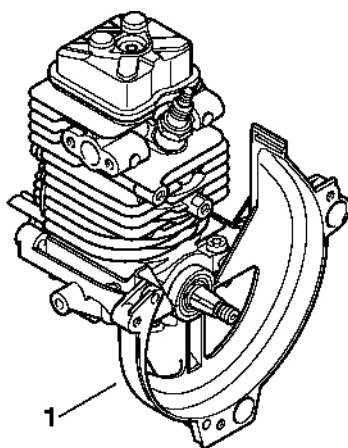

Motorový blok Ø 43

mm

#	Číslo dílu	Popis	Množství	Obsahuje jeden nebo více článků	Poznámky
26	4180 029 0500	Těsnění	1		
27	4180 025 1100	Kryt ventilu	1		
28	9022 346 1070	Válcový šroub IS-M5x30	1		
29	9636 815 0270	Těsnicí kroužek 5x9x1	1		
30	4180 149 0600	Těsnění tlumiče	1		
31	4114 149 1205	Těsnění	1		
32	4180 129 0905	Těsnění	1		
33	4180 129 0904	Těsnění	1		
34	0783 830 2000	Tuba s červenou těsnicí pastou HT	1		

9912ET009 SC