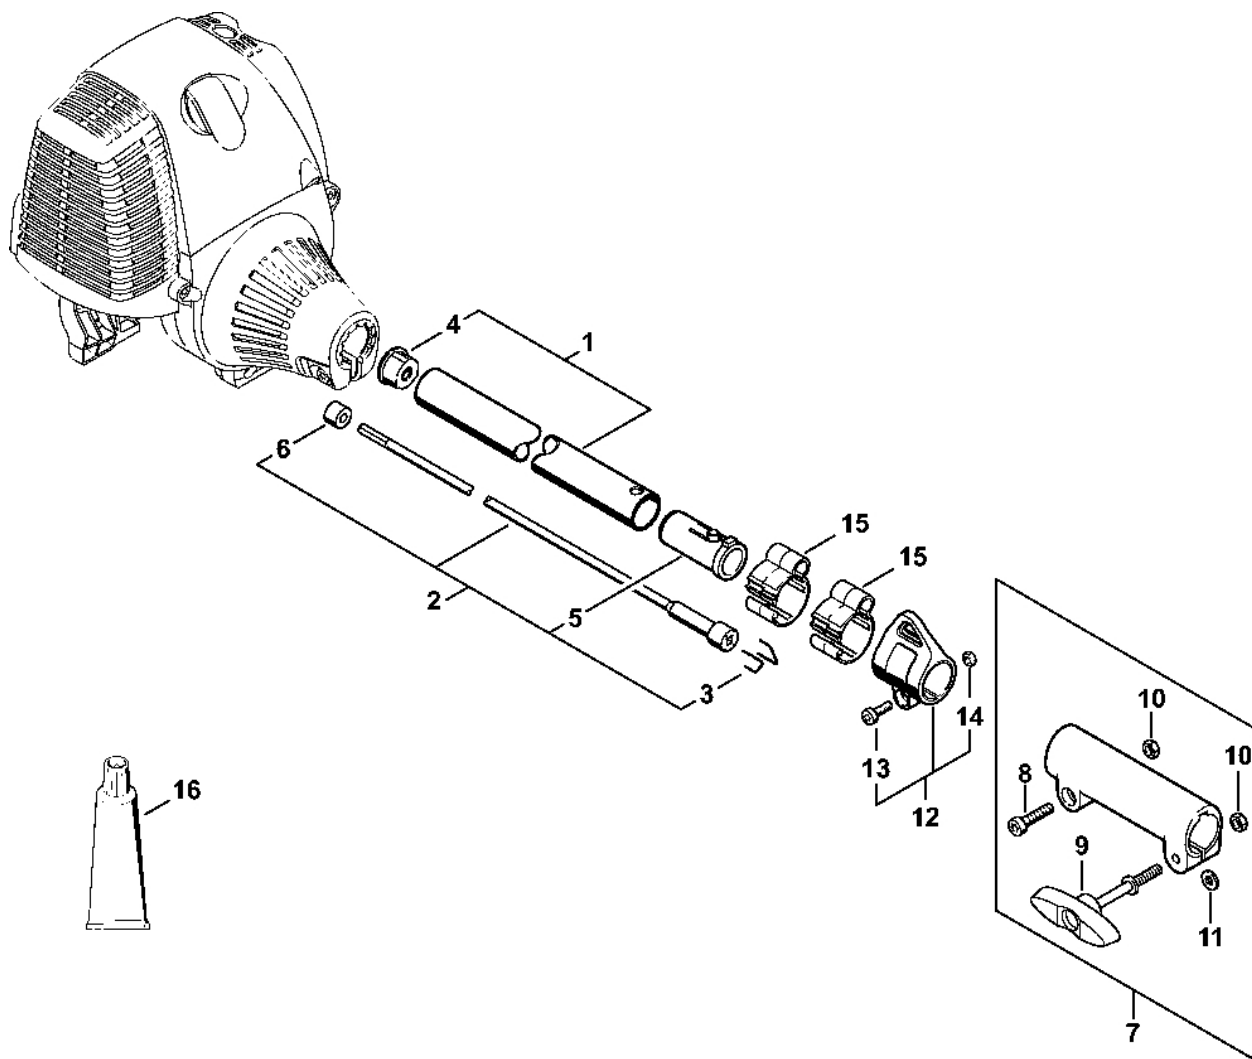

Kompletní trubka KM

100

4180-GET-0175-A1

Kompletní trubka KM

100

#	Číslo dílu	Popis	Množství	Obsahuje jeden nebo více článků	Poznámky
1	4140 710 7120	Kompletní trubka Ø 25,4 mm x 0,64 m	1	4	
2	4140 710 3220	Hnací hřídel	1	3, 5, 6	
3	4140 716 2200	Stříbrník	2		
4	4137 711 2101	Zátka	1		
5	4140 791 7207	Pouzdro	1		
6	4140 711 2500	Pouzdro	1		
7	4140 160 0700	Spojovací objímka	1	8 - 11	
8	9022 341 1350	Válcový šroub IS-M6x25	1		
9	4140 790 7501	Šroub s krčkem	1		
10	9210 319 0900	Šestihranná matice M6	2		
11	9291 021 0140	Podložka 6,4	1		
12	0000 790 8803	Okno pro zavěšení Ø 25,4	1	13, 14	
13	9022 341 0980	Válcový šroub IS-M5x16	1		
14	9210 261 0700	Šestihranná matice M5	1		
15	0000 182 2100	Držák Ø 25,4 mm	2		
16	0781 120 1110	Multifunkční mazivo 225 g	1