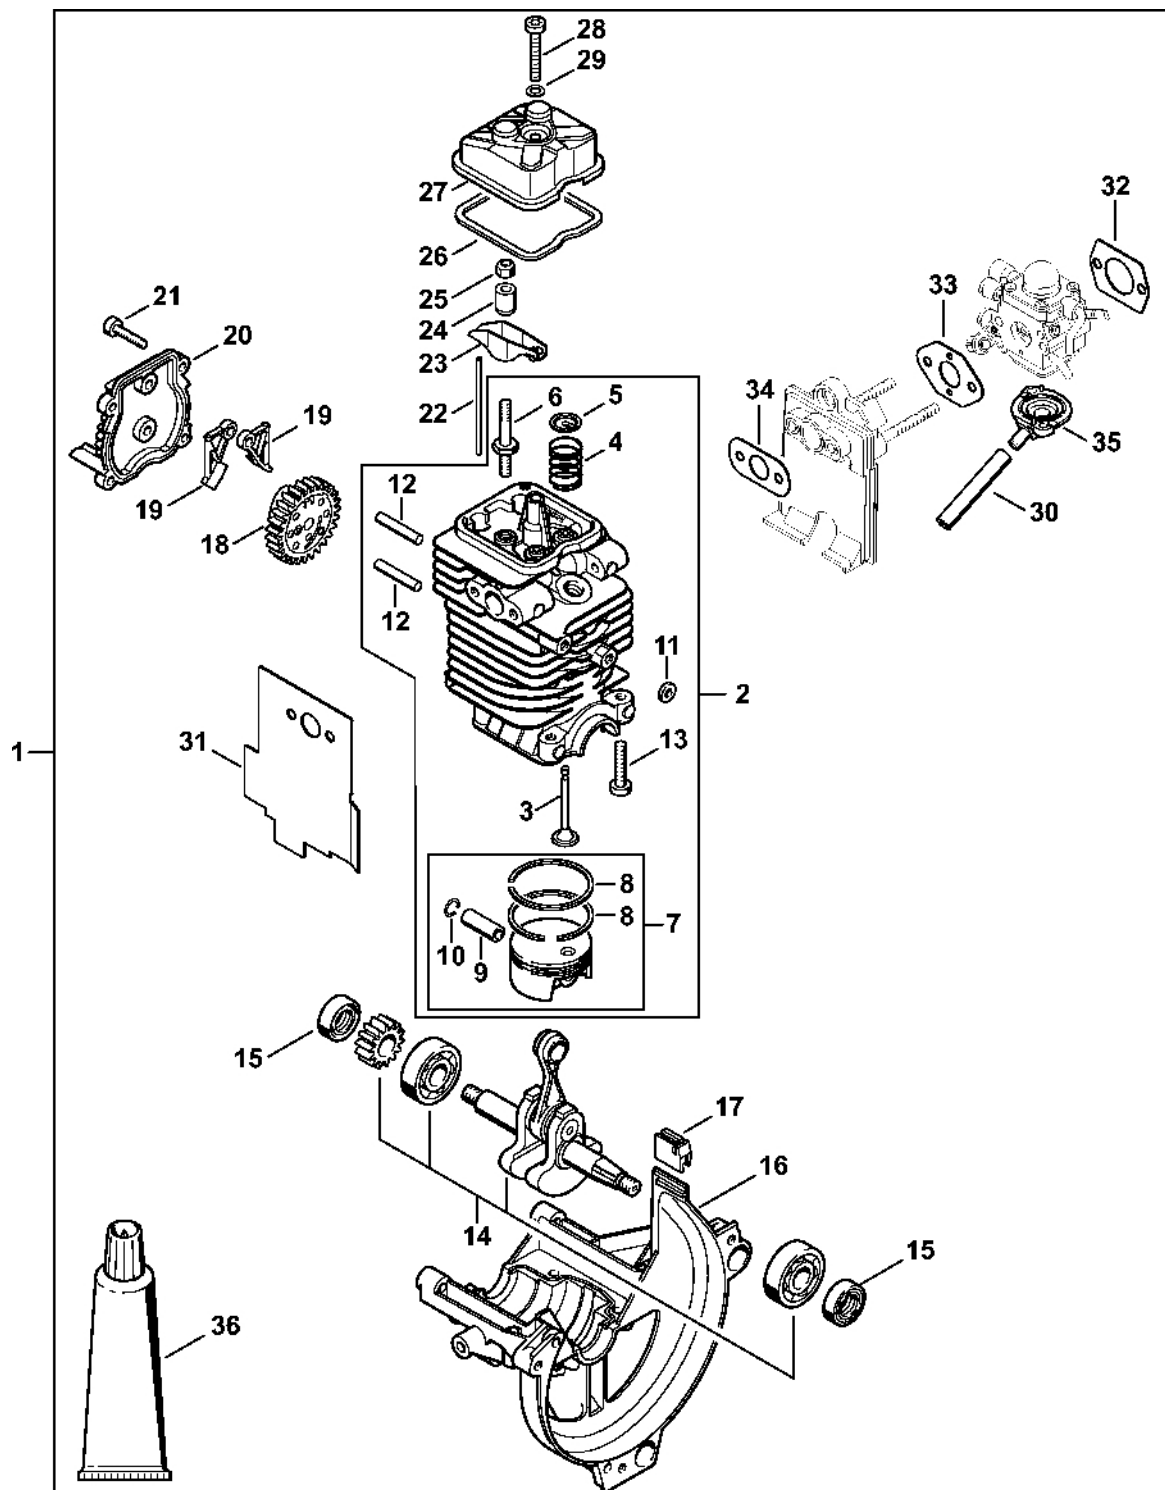

Motorový blok Ø 40

mm

4180-GET-0141-A1

Motorový blok Ø 40

mm

#	Číslo dílu	Popis	Množství	Obsahuje jeden nebo více článků	Poznámky
1	4180 020 0200	Motorový blok Ø 40 mm	1	2 - 36	
2	4180 020 1205	Válec s pístem Ø 40 mm	1	3 - 13	
3	4180 025 2002	Ventil	2		
4	4180 025 1600	Pružina ventilu	2		
5	4180 025 3000	Sponka pružiny	2		
6	4180 038 1700	Šroub s přírubou M5	2		
7	4180 030 2001	Píst Ø 40 mm	1	8 - 10	
8	4180 034 3000	Segment pístu Ø 40x1,2 mm	2		
9	4137 034 1500	Pístová osa 8x5x22	1		
10	9463 650 0805	Zajišťovací prstenec 8x0,7	2		
11	4180 404 9300	Podložka	2		
12	4180 038 0803	Šroub 5x26,5	2		
13	9075 478 4159	Válcový šroub IS-D5x24	4		
14	4180 030 0410	Klíková hřídel	1		
15	9639 003 1231	Těsnící kroužek 12x22x7	2		
16	4180 021 2500	Spodní kryt	1		
17	4180 182 0700	Pouzdro	1		
18	4180 030 1800	Vačkové kolo	1		
19	4180 038 1900	Kyvné rameno	2		
20	4180 038 1300	Víko	1		
21	9075 478 3018	Válcový šroub IS-D4x18	4		
22	4180 038 2600	Tlačný čep vahadla	2		
23	4282 038 1000	Kyvný čep	2		
24	4180 038 2000	Pouzdro	2		
25	4180 038 2700	Bezpečnostní matice M5	2		
26	4180 029 0500	Těsnění	1