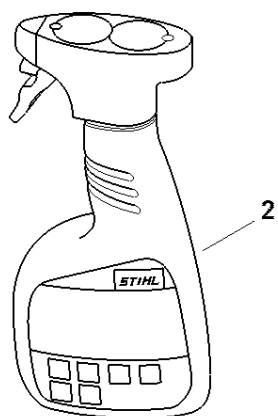

9912ET009 SC

Číslo stroje

#	Číslo dílu	Popis	Množství	Obsahuje jeden nebo více článků	Poznámky
1		Umístění čísla stroje	1		

0000-GET-0170-A0

Různé maziva a tuk

#	Číslo dílu	Popis	Množství	Obsahuje jeden nebo více článků	Poznámky
1	0781 120 1022	Mazivo pro reduktor 40 g	1		
1	0781 120 1117	Mazivo pro reduktor 80 g	1		
1	0781 120 1118	Mazivo pro reduktor 225 g	1		
2	0781 120 1021	Mazivo pro reduktor Mulltilub 40 g Tuba	1		
2	0781 120 1109	Multifunkční mazivo 80 g	1		
2	0781 120 1110	Multifunkční mazivo 225 g	1		
3	0783 830 2000	Tuba s červenou těsnicí pastou HT	1		
4	0781 957 9000	Antifrikční prostředek OH 723	1		
5	0781 319 8401	HP 100 ml	1		
5	0781 319 8052	HP Super 100 ml	1		
5	0781 319 8060	HP Ultra 100 ml	1		