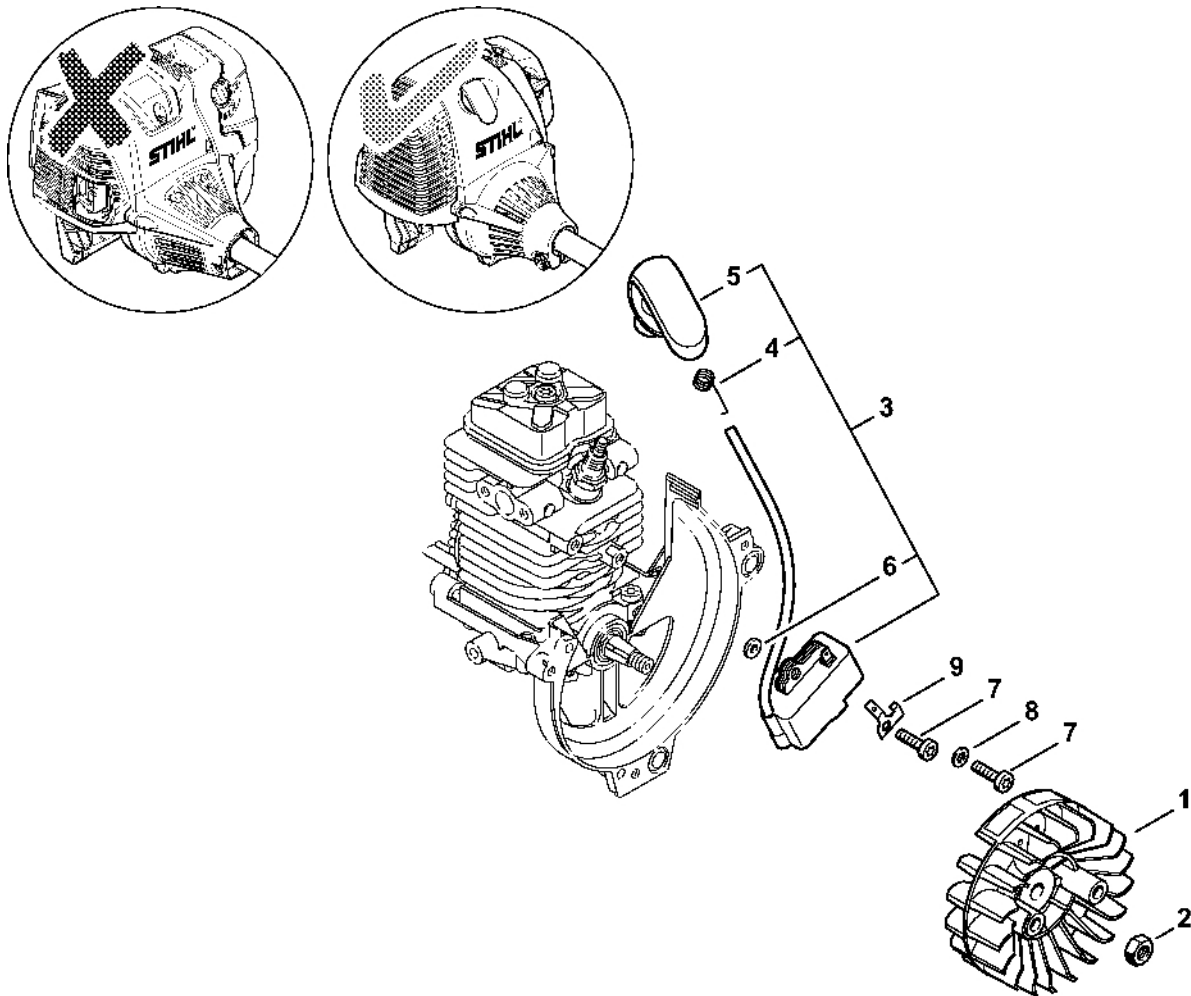

Zapalovací zařízení

Zapalovací zařízení

#	Číslo dílu	Popis	Množství	Obsahuje jeden nebo více položek	Poznámky
1	4180 400 1200	Rotor	1		
2	9210 261 1140	Šestihranná matice M8x1	1		
3	4180 400 1308	Zapalovací modul	1	4 - 6	
4	0000 998 0604	Ohnutá pružina	1		
5	4180 405 1000	Kontakt zapalovacího kabelu	1		
6	4180 404 9300	Podložka	2		
7	9075 478 3018	Válcový šroub IS-D4x18	2		
8	9291 021 0100	Podložka 4,3	1		
9	4180 431 2100	Zásuvná jazýčková spojka	1