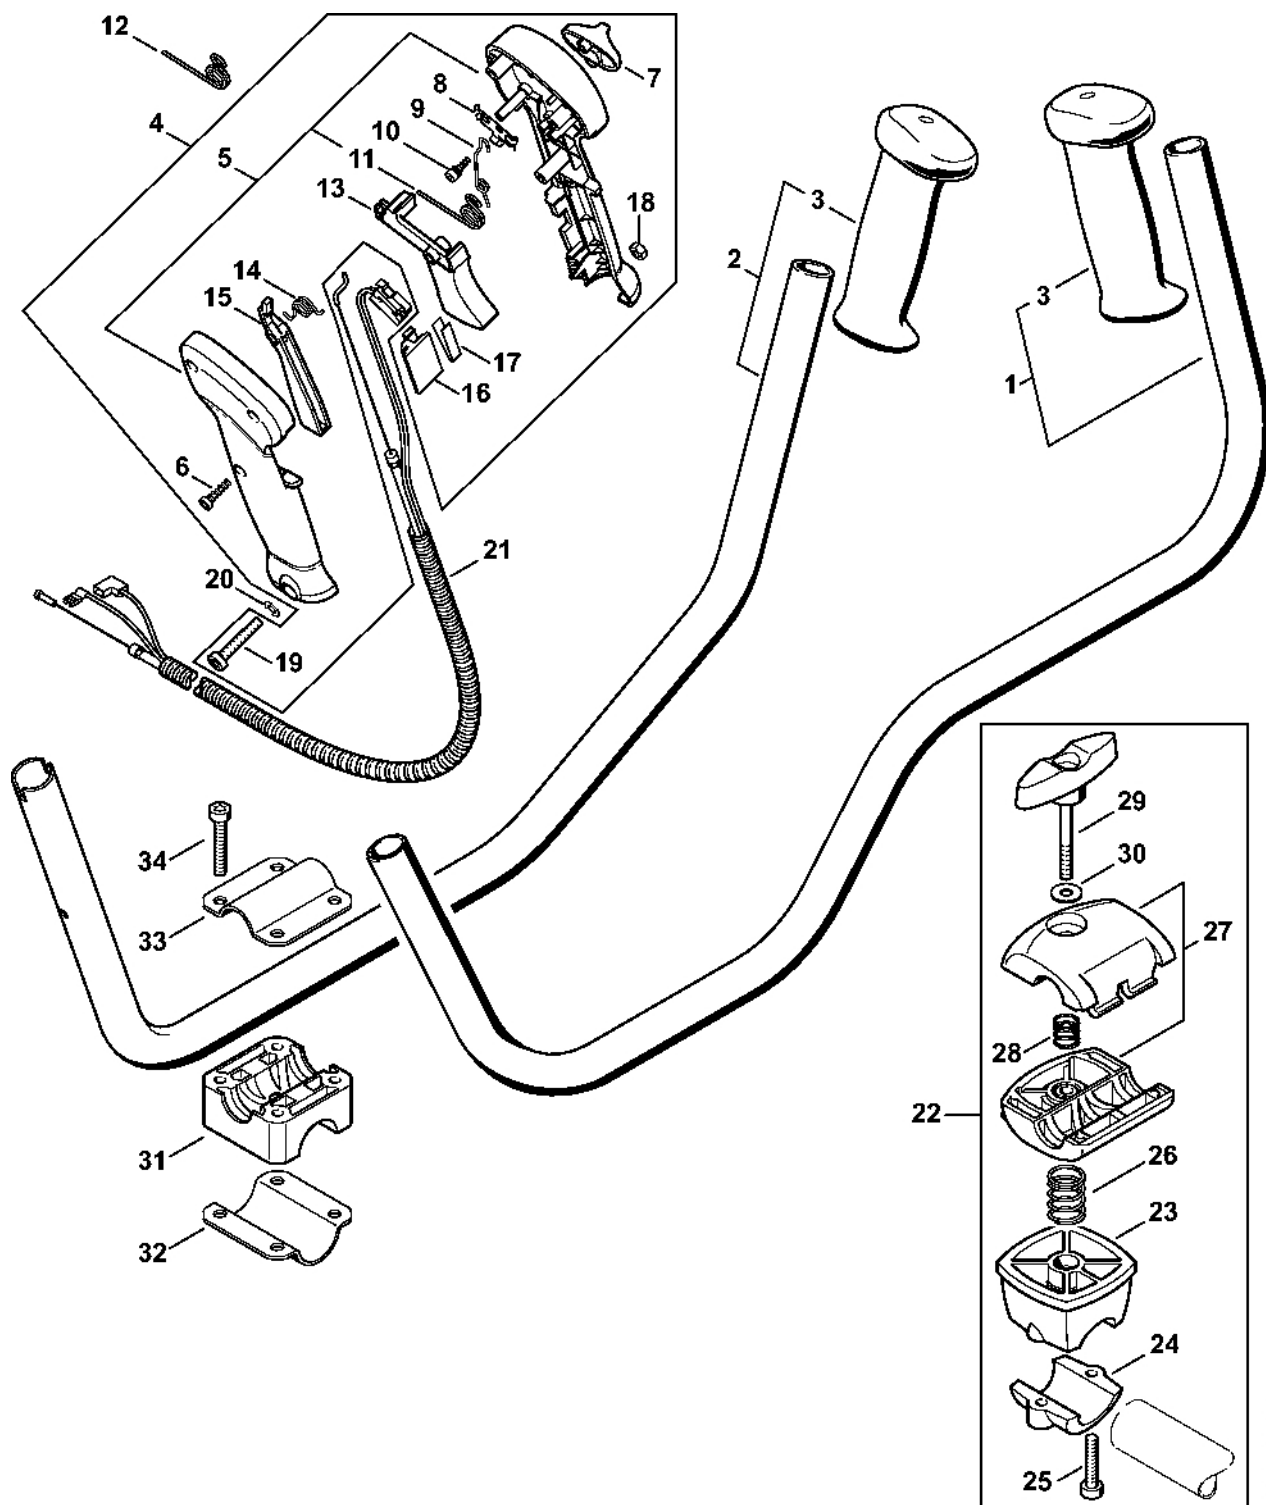

Oboustranná rukoje

4180-GET-0130-A0

Oboustranná rukoje

#	Číslo dílu	Popis	Množství	Obsahuje jeden nebo více článků	Poznámky
1	4128 790 1701	Trubková rukojeť	1	3	
2	4137 790 1701	Trubková rukojeť	1	3	
3	4128 791 0300	Levá rukojeť	1		
4	4128 790 1309	Ovládací rukojeť	1	5 - 11, 13 - 19	
5	4128 790 0304	Pravá rukojeť	1	11	
6	9074 478 3025	Válcový šroub IS-P4x16	3		
7	4128 182 1700	Kombinovaný posuvník	1		
8	4128 182 4201	Záchytná pružina	1		
9	4128 182 4502	Ohnutá pružina	1		
10	4128 182 6200	Šroub s přírubou	1		
11	4128 182 4504	Ohnutá pružina	1		
12	4128 182 4500	Ohnutá pružina	1		
13	4128 182 1000	Páčka plynu	1		
14	4128 182 4501	Ohnutá pružina	1		
15	4128 182 0800	Zarážková páka	1		
16	4128 793 3000	Posuvník	1		
17	4128 791 3100	Pružina	1		
18	9214 320 0700	Bezpečnostní matice M5	1		
19	9022 346 1070	Válcový šroub IS-M5x30	1		
20	9291 021 0120	Podložka 5,3	1		
21	4180 180 1151	Kabel ovládání plynu	1		
22	4134 790 3200	Svorka trubky rukojeti	1	23 - 29	
23	4134 790 7600	Podpora	1		
24	4134 791 0900	Upínací prvek	1		
25	9022 341 1370	Válcový šroub IS-M6x30	2		
26	0000 997 1701	Tlačná pružina	1