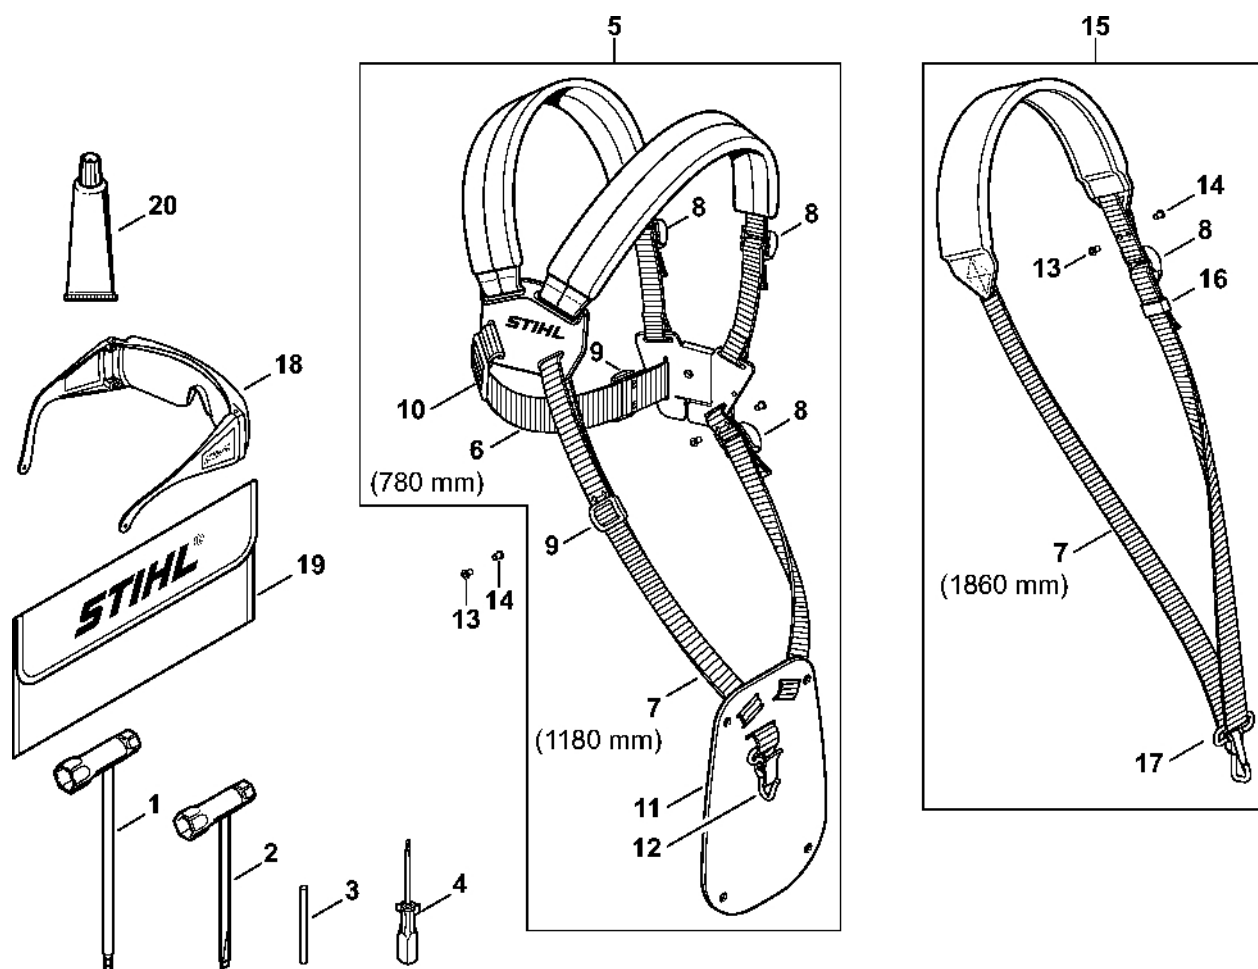

Nástroje, volitelné příslušenství

4180-GET-0150-A1

Nástroje, volitelné příslušenství

#	Číslo dílu	Popis	Množství	Obsahuje jeden nebo více článků	Poznámky
1	4180 890 3400	Víceúčelový klíč	1		
2	1129 890 3401	Víceúčelový klíč	1		
3	4130 893 7800	Sklopné pouzdro	1		
4	0000 890 2300	Šroubovák	1		
5	4119 710 9001	Postroje	1	6 - 12	
6	0000 930 2242	Popruh 38 mm x 5 m	1		
7	0000 930 2241	Páska 25 mm x 10 m	1		
8	4203 792 7200	Nastavitelná spona	3		
9	4119 718 6300	Regulační smyčka	1		
10	4119 718 6310	Nastavovací smyčka	2		
11	4119 718 7400	Ochranná deska	1		
12	4147 710 6900	Karabina	1		
13	9408 021 4530	Nýt, nýtovací část 4x8x6	1		(množství podle potřeby)
14	9409 021 4420	Nýt, část hlavy 4x8	1		(množství podle potřeby)
15	4119 710 9012	Postroj	1	8, 16, 17	
16	4119 718 6320	Nastavovací spona	1		
17	4119 710 6900	Karabina	1		
18	0000 884 0307	Ochranné brýle	1		
19	0000 891 0810	Sáček na nářadí	1		
20	0783 830 2000	Trubka s těsnicí pastou HT červená	1