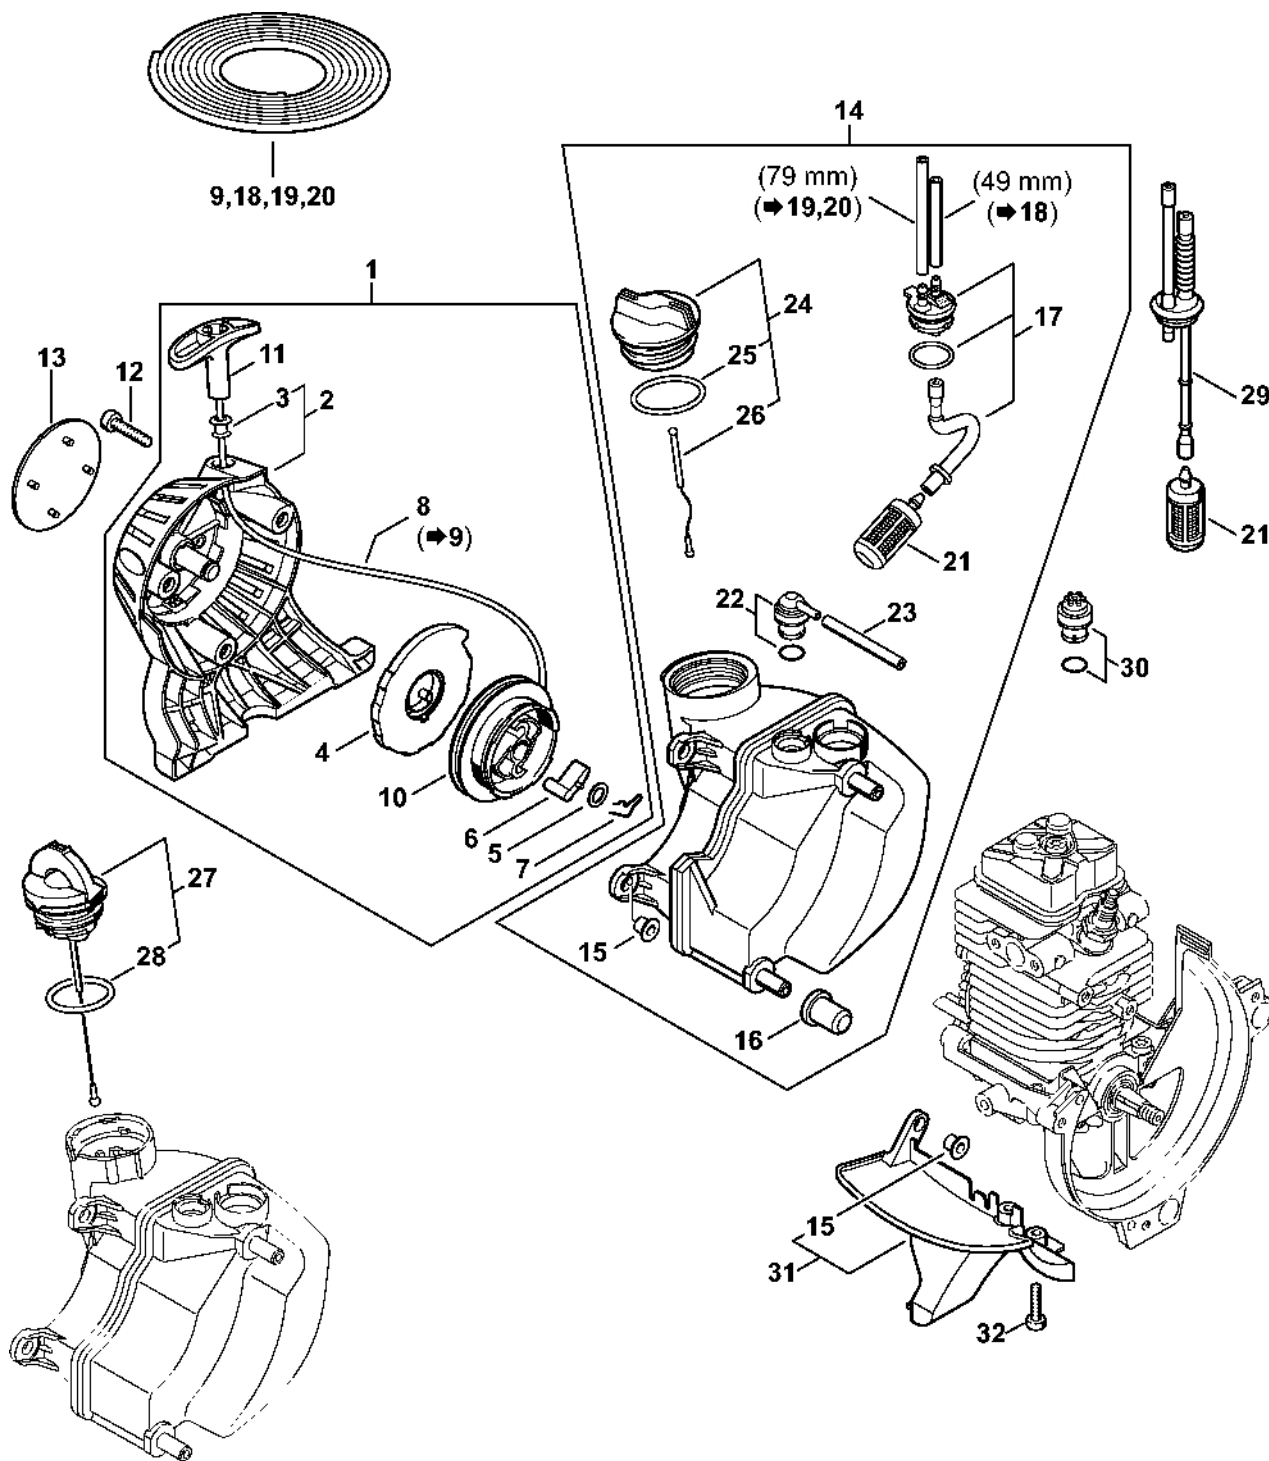

Odpalovací zařízení, palivová nádrž

4180-GET-0331-A0

Odpalovací zařízení, palivová nádrž

#	Číslo dílu	Popis	Množství	Obsahuje jeden nebo více článků	Poznámky
1	4180 190 4000	Odpalovací zařízení	1	2 - 8, 10, 11	
2	4180 190 0400	Kryt odpalovacího zařízení	1	3	
3	9416 868 6650	Nýt 6,5x0,5x8,8	1		
4	4180 190 0600	Vratná pružina	1		
5	0000 958 0923	Podložka	1		
6	4116 195 7200	Ráčna	1		
7	1118 195 3500	Pružina	1		
8	0000 195 8203	Spouštěcí lano Ø 3x850 mm	1		
9	0000 930 2208	Spouštěcí lano Ø 3 mm x 30,5 m	1		
9	0000 930 2211	Spouštěcí lano Ø 3 mm x 60,8 m	1		
10	4128 195 0400	Kladka na lano	1		
11	4140 195 3400	Rukojeť	1		
12	9075 478 4159	Válcový šroub IS-D5x24	3		
13	4180 967 1508	Identifikační štítek KM 100	1		
14	4180 350 0418	Palivová nádrž	1	15 - 17, 21 - 26	
15	9991 003 5087	Pouzdro 7,5x6,8	3		
16	4180 352 8100	Vložka	2		
18	0000 937 5004	Hadice 3,1 x 5,7 mm x 1 m, R5	1		
17	4180 350 1402	Spojovací díl	1		
19	0000 930 2803	Hadice 3,1 x 5,7 mm x 1 m, R3	1		
20	0712 923 8004	Hadice 3,1 x 5,7 mm x 10 m, R3	1		
21	0000 350 3502	Sací filtr	1		
22	0000 350 5807	Odvzdušnění nádrže	1		
23	4119 141 8600	Hadice	1		
24	0000 350 0527	Zátka nádrže	1	24, 25	
25	9645 951 3890	O-kroužek 35x3-FPM 80	1