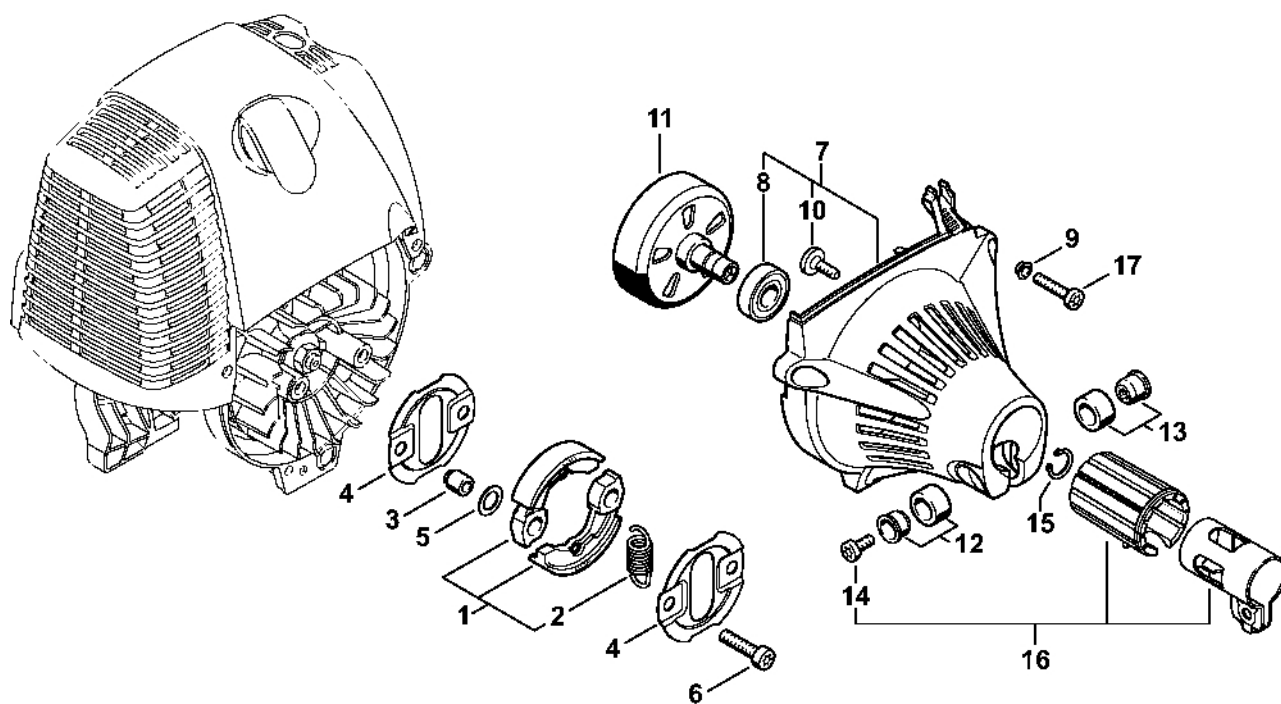

Spojka, kryt ventilátoru

4162-GET-0037-A2

Spojka, kryt ventilátoru

#	Číslo dílu	Popis	Množství	Obsahuje jeden nebo více článků	Poznámky
1	4180 160 2000	Spojka	1	2	
2	0000 997 5902	Napínací pružina	1		
3	0000 961 0601	Kroužek	2		
4	4180 162 1000	Krycí podložka	2		
5	0000 958 1000	Podložka 16x10x0,5	2		
6	9022 341 1350	Válcový šroub IS-M6x25	2		
7	4180 080 1809	Kryt ventilátoru	1	8, 10	
8	9503 003 6462	Kuličkové ložisko s drážkou 6201-2Z	1		
9	9416 868 6510	Trubkový nýt 6,5x0,5x3,0	3		
10	0000 951 1105	Válcový šroub IS-P5x14	1		
11	4180 160 2900	Spojková skříň	1		
12	4180 790 7205	Pouzdro	1		
13	4180 790 7200	Pouzdro	1		
14	9022 341 0980	Válcový šroub IS-M5x16	1		
15	9455 621 1130	Pojistný kroužek 12x1	1		
16	4180 790 4700	Svěrka	1	14	
17	9075 478 4159	Válcový šroub IS-D5x24	3