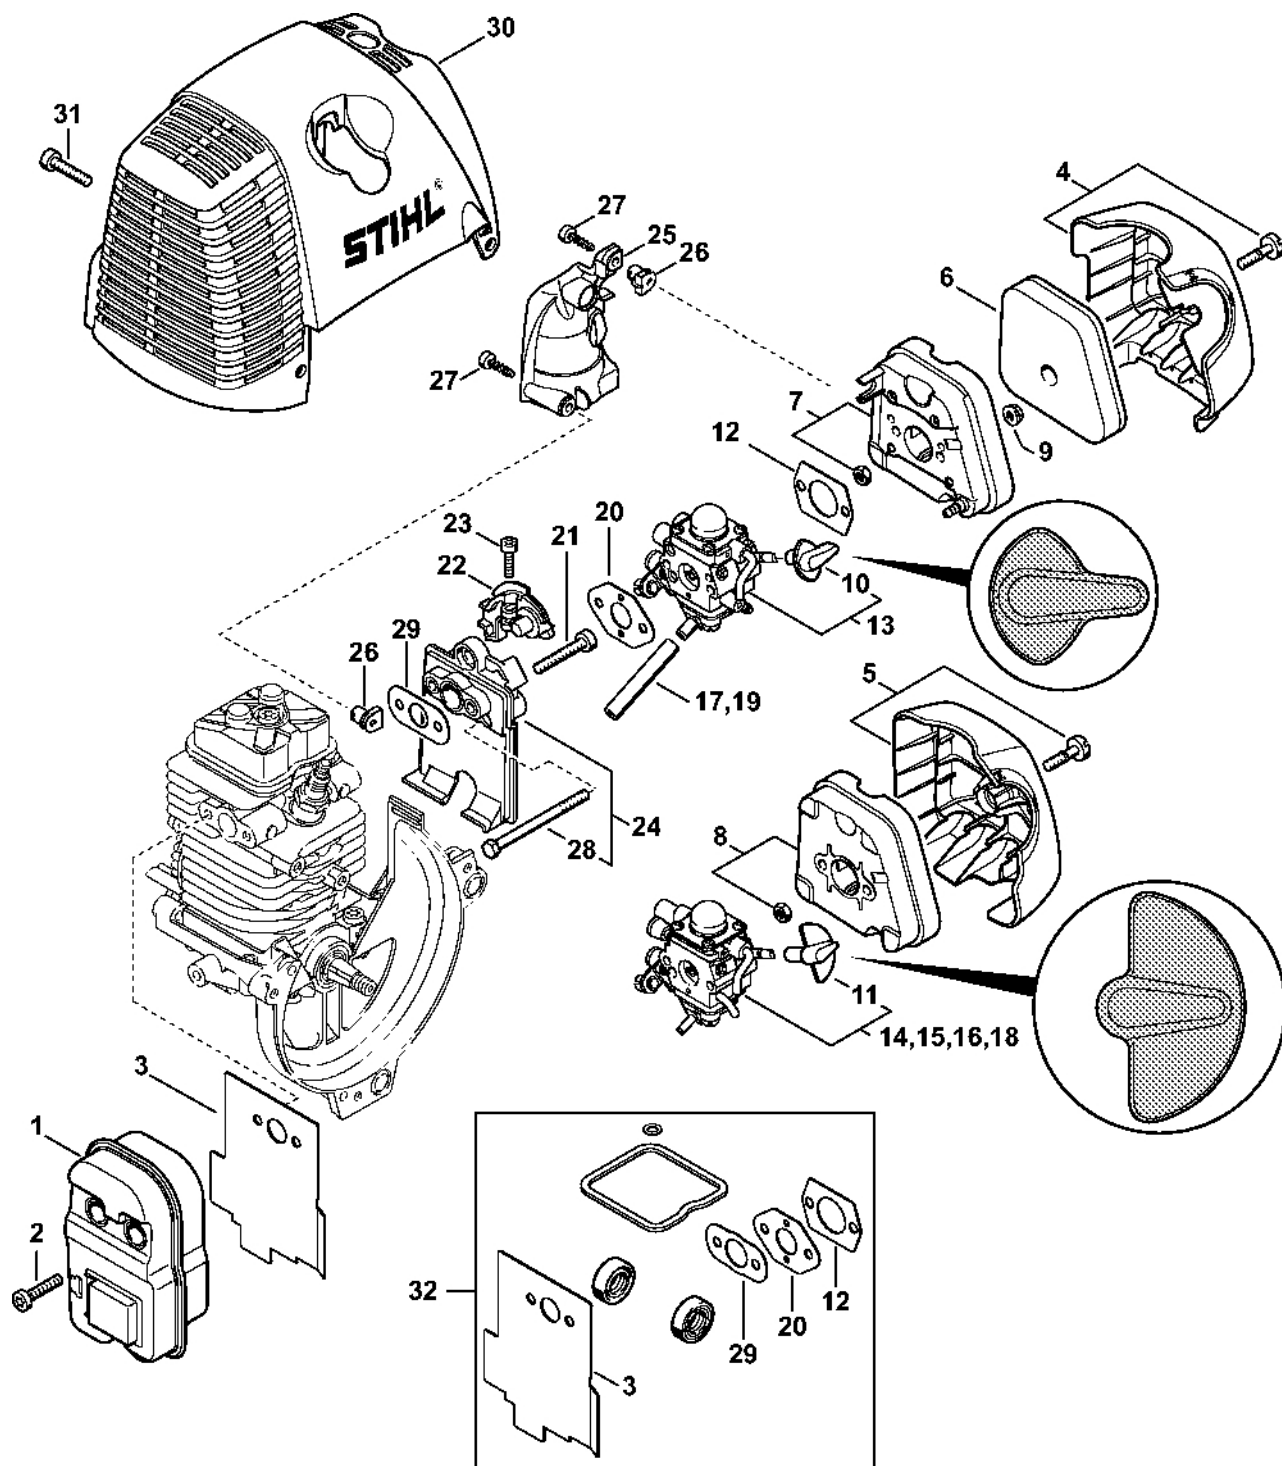

Tlumič výfuku, vzduchový filtr

4160-GET-0330-A0

Tlumič výfuku, vzduchový filtr

#	Číslo dílu	Popis	Množství	Obsahuje jeden nebo více článků	Poznámky
1	4180 140 0603	Tlumič	1		
2	9075 478 4159	Válcový šroub IS-D5x24	3		
3	4180 149 0600	Těsnění tlumiče	1		
4	4180 140 1006	Kryt filtru	1		
5	4180 140 1000	Kryt filtru	1		
6	4180 120 1800	Filtr	1		
7	4180 140 2805	Filtrační skříň	1		
8	4180 140 2800	Filtrační skříň	1		
9	9216 261 0700	Šestihranná matice M5	2		
10	4180 182 9502	Nastavovací knoflík	1		
11	4180 182 9500	Nastavovací knoflík	1		
12	4114 149 1205	Těsnění	1		
13	4180 120 0611	Karburátor C1Q-S174A	1	10	
14	4180 120 0604	Karburátor C1Q-S110E	1	11	
15	4180 120 0603	Karburátor C1Q-S88	1	11	
16	4180 120 0602	Karburátor C1Q-S81	1	11	
17	4180 141 8601	Impulzní hadice	1		
18	4180 120 0600	Karburátor C1Q-S72D Do sériového čísla: 260176729	1	11	
19	4180 141 8600	Impulzní hadice Do sériového čísla: 260176729	1		
20	4140 129 0900	Těsnění	1		
21	9075 478 4167	Válcový šroub IS-D5x32	2		
22	4180 182 7601	Upínací díl	1		
23	9022 313 0680	Válcový šroub IS M4x16	1		
24	4180 120 2303	Mezipříruba	1	28	
25	4180 123 0600	Kryt	1