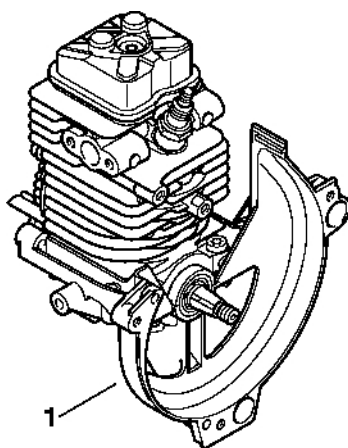

Motorový blok Ø 40

mm

#	Číslo dílu	Popis	Množství	Obsahuje jeden nebo více článků	Poznámky
27	4180 025 1100	Víčko ventilu	1		
28	9022 346 1070	Válcový šroub IS-M5x30	1		
29	9636 815 0270	Těsnicí kroužek 5x9x1	1		
30	4180 141 8601	Impulzní hadice	1		
31	4180 149 0600	Těsnění tlumiče výfuku	1		
32	4114 149 1205	Těsnění	1		
33	4140 129 0900	Těsnění	1		
34	4180 129 0900	Těsnění	1		
35	4180 121 0801	Víko	1		
36	0783 830 2000	Trubka s těsnicí pastou HT červená	1		

9912ET009 SC