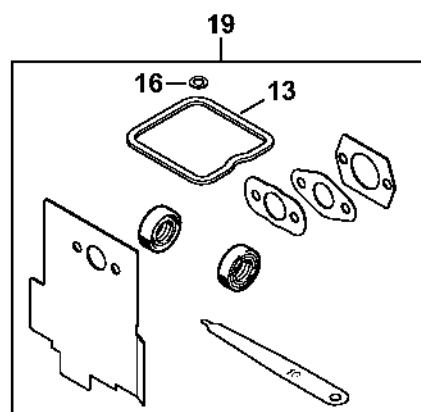

Rozvod pomocí ventilů nebo ventilové ovládnání

4162-GET-0031-A2

Rozvod pomocí ventilů nebo ventilové ovládání

#	Číslo dílu	Popis	Množství	Obsahuje jeden nebo více článků	Poznámky
1	4180 030 1800	Vačkové kolo	1		
2	4180 038 0803	Šroub 5x26,5	2		
2	4180 038 0801	Šroub 5x28	2		
3	4180 038 1900	Kyvné rameno	2		
4	4180 038 1300	Kryt	1		
5	9075 478 3018	Válcový šroub IS-D4x18	4		
6	4180 038 2600	Tlačný čep vahadla	2		
7	4282 038 1000	Kyvný čep	2		
8	4180 038 2000	Pouzdro	2		
9	4180 038 2700	Bezpečnostní matice M5	2		
10	4180 025 2002	Ventil	2		
11	4180 025 1600	Pružina ventilu	2		
12	4180 025 3000	Sponka pružiny	2		
13	4180 029 0500	Těsnění	1		
14	4180 025 1100	Kryt ventilu	1		
15	9022 346 1070	Válcový šroub IS-M5x30	1		
16	9636 815 0270	Těsnicí kroužek 5x9x1	1		
17	4180 893 6400	Nastavovací kalibr	1		
18	0783 830 2000	Těsnicí pasta HT červená	1		
19	4180 007 1006	Sada těsnění	1	13, 16, 17	
20	4180 007 1005	Sada nastavovacích dílů ventilů	1	13, 16, 17