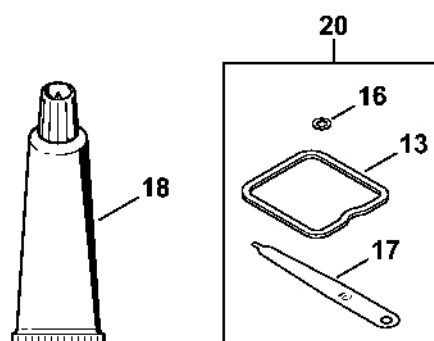

Rozvod pomocí ventilů nebo ventilové ovládnání

4162-GET-0031-A2

Rozvod pomocí ventilů nebo ventilové ovládání

#	Číslo dílu	Popis	Množství	Obsahuje jeden nebo více článků	Poznámky
1	4180 030 1800	Vačkové kolo	1		
2	4180 038 0803	Šroub 5x26,5	2		
2	4180 038 0801	Šroub 5x28	2		
3	4180 038 1900	Kyvné rameno	2		
4	4180 038 1300	Kryt	1		
5	9075 478 3018	Válcový šroub IS-D4x18	4		
6	4180 038 2600	Tlačný čep vahadla	2		
7	4282 038 1000	Kyvný čep	2		
8	4180 038 2000	Pouzdro	2		
9	4180 038 2700	Bezpečnostní matice M5	2		
10	4180 025 2002	Ventil	2		
11	4180 025 1600	Pružina ventilu	2		
12	4180 025 3000	Sponka pružiny	2		
13	4180 029 0500	Těsnění	1		
14	4180 025 1100	Kryt ventilu	1		
15	9022 346 1070	Válcový šroub IS-M5x30	1		
16	9636 815 0270	Těsnicí kroužek 5x9x1	1		
17	4180 893 6400	Nastavovací kalibr	1		
18	0783 830 2000	Těsnicí pasta HT červená	1		
19	4180 007 1006	Sada těsnění	1	13, 16, 17	
20	4180 007 1005	Sada nastavovacích dílů ventilů	1	13, 16, 17