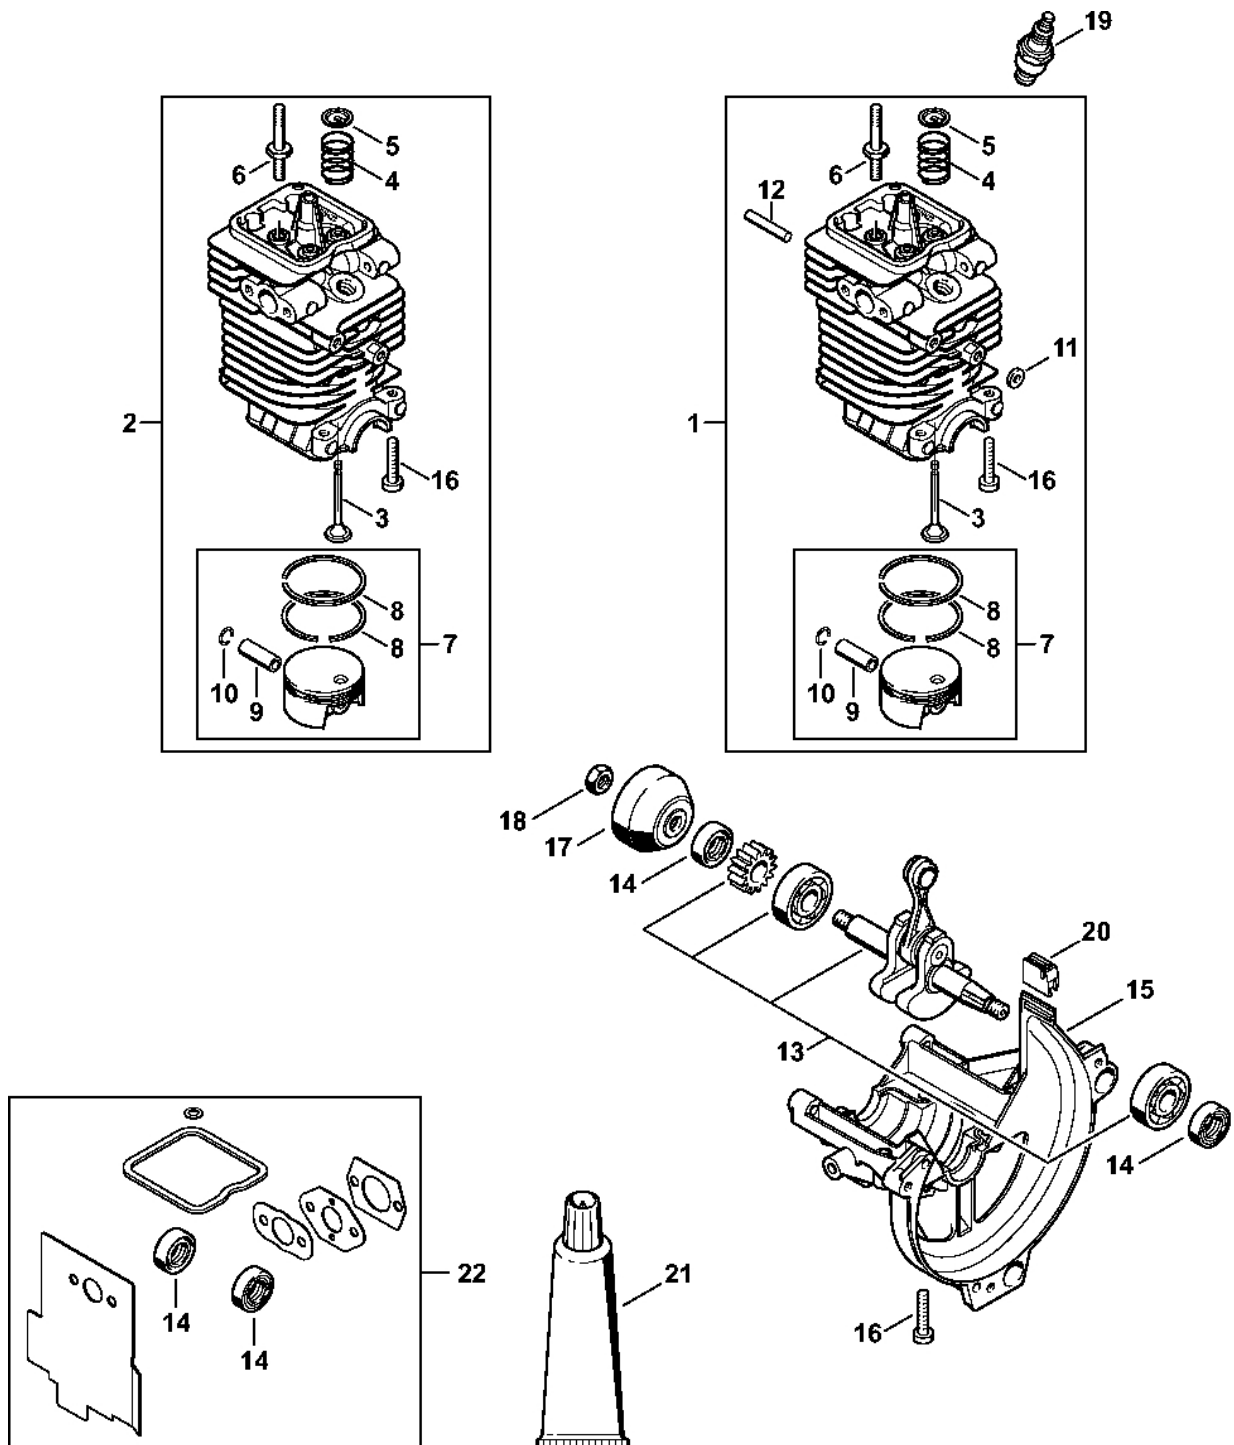

Otočný šroubovák 8, dlouhý	123
----------------------------------	-----

Válec, spodní kry

4160-GET-0302-A0

Válec, spodní kry

#	Číslo dílu	Popis	Množství	Obsahuje jeden nebo více článků	Poznámky
1	4180 020 1205	Válec s pístem Ø 40 mm	1	3 - 12, 16	
2	4180 020 1200	Válec s pístem Ø 40 mm Do sériového čísla: 260176729	1	3 - 10, 16	
3	4180 025 2002	Ventil	2		
4	4180 025 1600	Pružina ventilu	2		
5	4180 025 3000	Sponka pružiny	2		
6	4180 038 1700	Šroub s přírubou M5	2		
7	4180 030 2001	Píst Ø 40 mm	1	8 - 10	
8	4180 034 3000	Pístní kroužek Ø 40x1,2 mm	2		
9	4137 034 1500	Osa pístu 8x5x22	1		
10	9463 650 0805	Zajišťovací prstenec 8x0,7	2		
11	4180 404 9300	Podložka	2		
12	4180 038 0803	Šroub 5x26,5	2		
13	4180 030 0410	Kliková hřídel	1		
14	9639 003 1231	Těsnicí kroužek 12x22x7	2		
15	4180 021 2500	Spodní kryt	1		
16	9075 478 4159	Válcový šroub IS-D5x24	4		
17	4223 195 0600	Startovací kolečko	1		
18	9210 261 1140	Šestihránná matice M8x1	1		
19	0000 400 7009	Svíčka Bosch USR7AC	1		
20	4180 182 0700	Pouzdro	1		
21	0783 830 2000	Trubka s těsnicí pastou HT červená	1		
22	4180 007 1006	Sada těsnění	1	14	