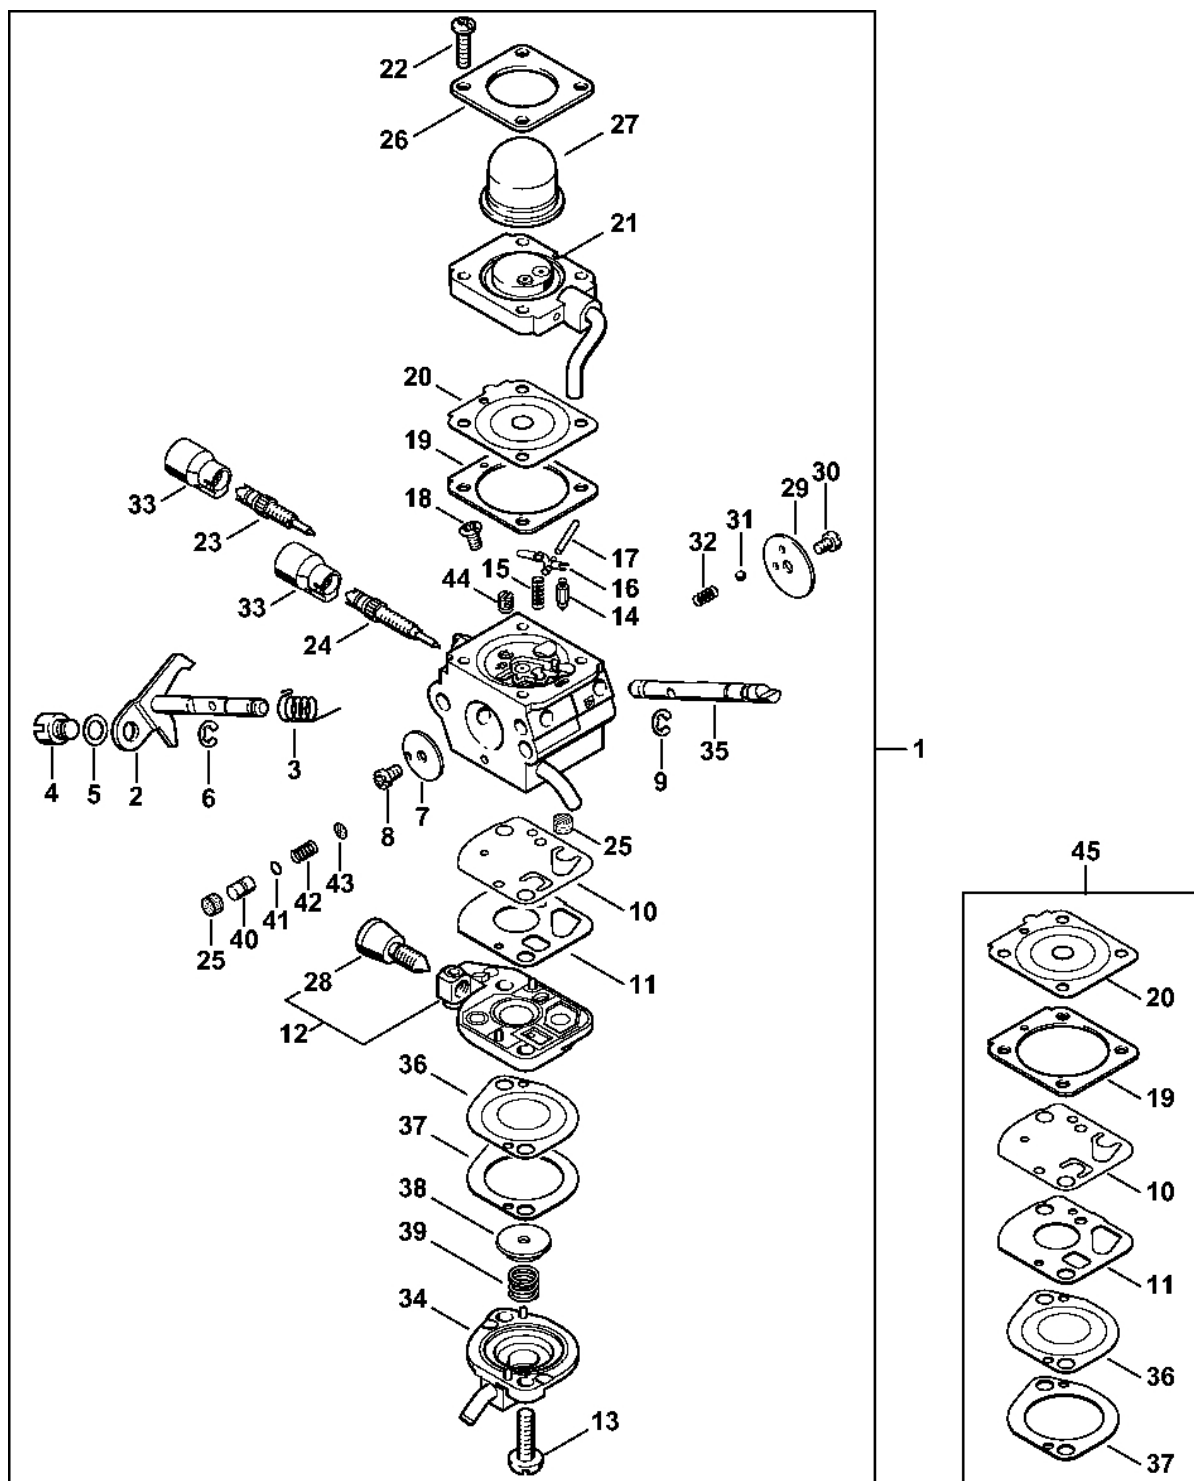

Karburátor C1Q-S88

4180-GET-0125-A0

Karburátor C1Q-S88

#	Číslo dílu	Popis	Množství	Obsahuje jeden nebo více článků	Poznámky
1	4180 120 0603	Karburátor C1Q-S88	1	2 - 44	
2	4180 120 7100	Motýlová osa s pákou	1		
3	4180 122 3000	Pružina	1		
4	4128 121 8901	Šroub	1		
5	4137 121 8600	Podložka	1		
6	1120 122 9000	Pojistný kroužek	1		
7	4180 121 3300	Křídlo	1		
8	1125 122 7403	Šrouby s kulatou hlavou	1		
9	1125 122 9001	Pojistný kroužek	1		
10	4180 121 4800	Membrána čerpadla	1		
11	4180 129 0901	Těsnění čerpadla	1		
12	4180 120 2600	Kryt čerpadla	1	28	
13	4180 122 7101	Šroub	2		
14	Z000 018 Z000	Vstupní tryska	1		
15	1123 122 3001	Účinnost	1		
16	1125 121 5000	Páka pro nastavení přívodu	1		
17	1120 121 9200	Osa	1		
18	1120 122 6600	Šrouby s přírubou	1		
19	4180 129 0902	Nastavovací podložka	1		
20	4314 121 4700	Nastavovací membrána	1		
21	4180 120 2206	Příruba	1		
22	4226 122 7100	Šroub	4		
23	4229 122 6701	Šroub H pro vysoké otáčky	1		
24	4180 122 6800	Šroub L pro bohatou směs při volnoběhu	1		
25	1120 121 7800	Síto	2		
26	4140 121 0800	Víko	1