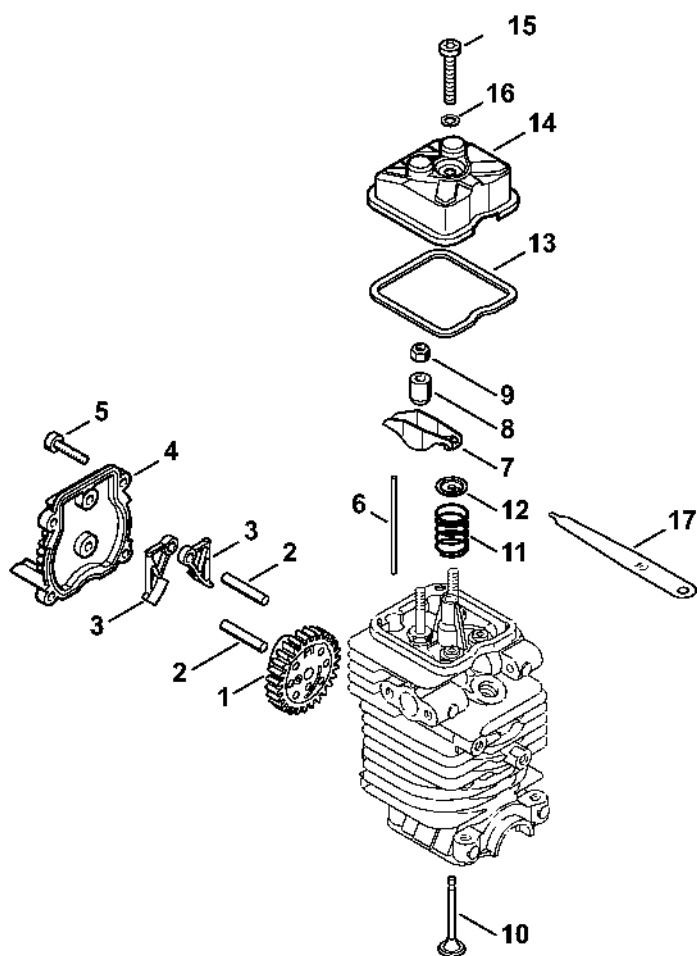

Rozvod pomocí ventilů nebo ventilové ovládnání

4162-GET-0031-A2

Rozvod pomocí ventilů nebo ventilové ovládání

#	Číslo dílu	Popis	Množství	Obsahuje jeden nebo více článků	Poznámky
1	4180 030 1800	Vačkové kolo	1		
2	4180 038 0803	Šroub 5x26,5	2		
2	4180 038 0801	Šroub 5x28	2		
3	4180 038 1900	Kyvné rameno	2		
4	4180 038 1300	Kryt	1		
5	9075 478 3018	Válcový šroub IS-D4x18	4		
6	4180 038 2600	Tlačný čep vahadla	2		
7	4282 038 1000	Kyvný čep	2		
8	4180 038 2000	Pouzdro	2		
9	4180 038 2700	Bezpečnostní matice M5	2		
10	4180 025 2002	Ventil	2		
11	4180 025 1600	Pružina ventilu	2		
12	4180 025 3000	Sponka pružiny	2		
13	4180 029 0500	Těsnění	1		
14	4180 025 1100	Kryt ventilu	1		
15	9022 346 1070	Válcový šroub IS-M5x30	1		
16	9636 815 0270	Těsnicí kroužek 5x9x1	1		
17	4180 893 6400	Nastavovací kalibr	1		
18	0783 830 2000	Těsnicí pasta HT červená	1		
19	4180 007 1006	Sada těsnění	1	13, 16, 17	
20	4180 007 1005	Sada nastavovacích dílů ventilů	1	13, 16, 17