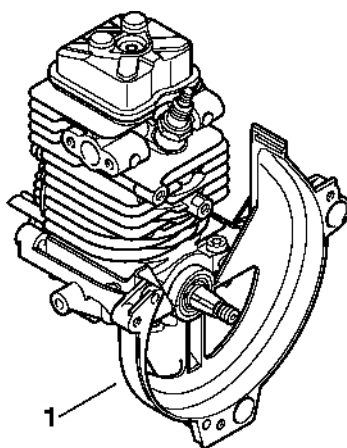

Motorový blok Ø 40

mm

#	Číslo dílu	Popis	Množství	Obsahuje jeden nebo více článků	Poznámky
27	4180 025 1100	Víčko ventilu	1		
28	9022 346 1070	Válcový šroub IS-M5x30	1		
29	9636 815 0270	Těsnicí kroužek 5x9x1	1		
30	4180 141 8601	Impulzní hadice	1		
31	4180 149 0600	Těsnění tlumiče	1		
32	4114 149 1205	Těsnění	1		
33	4140 129 0900	Těsnění	1		
34	4180 129 0900	Těsnění	1		
35	4180 121 0801	Víko	1		
36	0783 830 2000	Tuba s těsnicí pastou HT červená	1		

9912ET009 SC