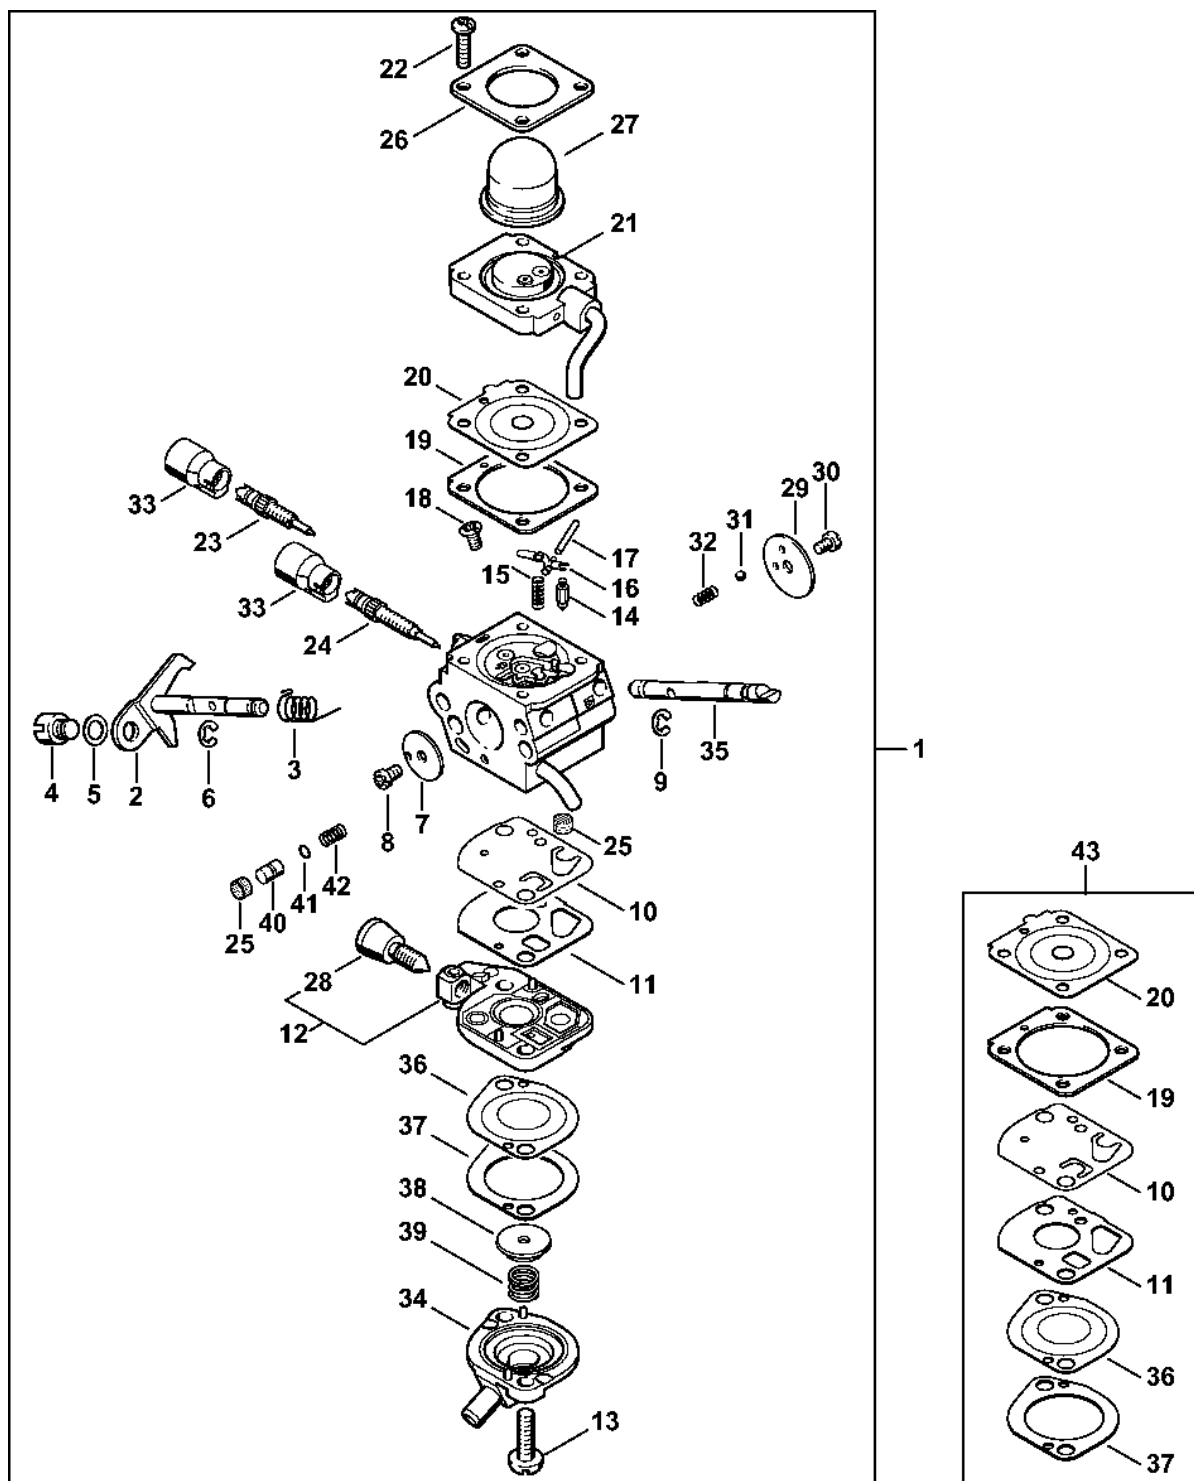

Karburátor C1Q-S110

4180-GET-0124-A0

Karburátor C1Q-S110

#	Číslo dílu	Popis	Množství	Obsahuje jeden nebo více článků	Poznámky
1	4180 120 0604	Karburátor C1Q-S110E	1	2 - 42	
2	4180 120 7102	Osa škrticí klapky s pákou	1		
3	4180 122 3000	Pružina	1		
4	4128 121 8901	Šroub	1		
5	4137 121 8600	Podložka	1		
6	1120 122 9000	Pojistný kroužek	1		
7	4180 121 3300	Křídlo	1		
8	1125 122 7403	Šrouby s kulatou hlavou	1		
9	1125 122 9001	Pojistný kroužek	1		
10	4180 121 4800	Membrána čerpadla	1		
11	4180 129 0901	Těsnění čerpadla	1		
12	4180 120 2602	Kryt čerpadla	1	28	
13	4180 122 7101	Šroub	2		
14	Z000 018 Z000	Vstupní tryska	1		
15	1120 122 3004	Pružina	1		
16	1125 121 5000	Páka pro nastavení přívodu	1		
17	1120 121 9200	Osa	1		
18	1120 122 6600	Šrouby s přírubou	1		
19	4180 129 0902	Nastavovací podložka	1		
20	4314 121 4700	Regulační membrána	1		
21	4180 120 2207	Příruba	1		
22	4226 122 7100	Šroub	4		
23	4180 122 6701	Šroub H pro vysoké otáčky	1		
24	4180 122 6802	Šroub L pro bohatou směs při volnoběhu	1		
25	1120 121 7800	Síto	2		
26	4140 121 0800	Víko	1