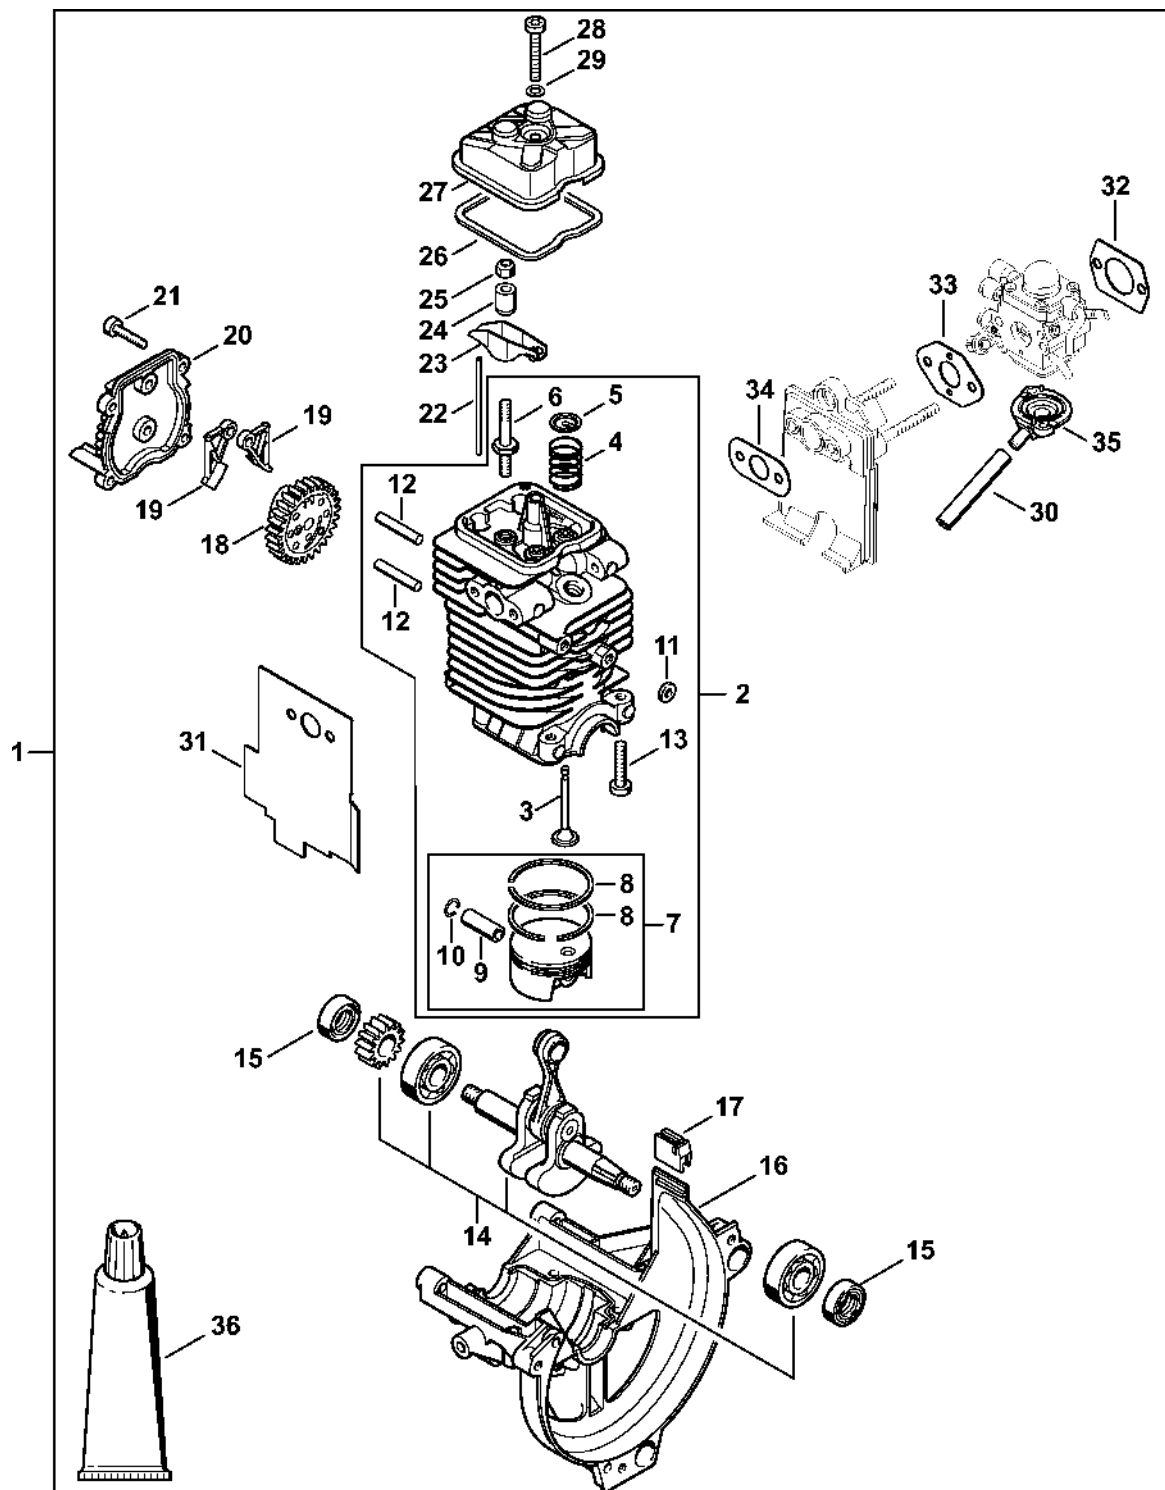

Motorový blok Ø 40

mm

4180-GET-0141-A1

Motorový blok Ø 40

mm

#	Číslo dílu	Popis	Množství	Obsahuje jeden nebo více článků	Poznámky
1	4180 020 0200	Motorový blok Ø 40 mm	1	2 - 36	
2	4180 020 1205	Válec s pístem Ø 40 mm	1	3 - 13	
3	4180 025 2002	Ventil	2		
4	4180 025 1600	Pružina ventilu	2		
5	4180 025 3000	Sponka pružiny	2		
6	4180 038 1700	Šroub s přírubou M5	2		
7	4180 030 2001	Píst Ø 40 mm	1	8 - 10	
8	4180 034 3000	Pístní kroužek Ø 40x1,2 mm	2		
9	4137 034 1500	Osa pístu 8x5x22	1		
10	9463 650 0805	Zajišťovací prstenec 8x0,7	2		
11	4180 404 9300	Podložka	2		
12	4180 038 0803	Šroub 5x26,5	2		
13	9075 478 4159	Válcový šroub IS-D5x24	4		
14	4180 030 0410	Kliková hřídel	1		
15	9639 003 1231	Těsnicí kroužek 12x22x7	2		
16	4180 021 2500	Spodní kryt	1		
17	4180 182 0700	Pouzdro	1		
18	4180 030 1800	Vačkové kolo	1		
19	4180 038 1900	Kyvné rameno	2		
20	4180 038 1300	Kryt	1		
21	9075 478 3018	Válcový šroub IS-D4x18	4		
22	4180 038 2600	Tlačný čep vahadla	2		
23	4282 038 1000	Kyvný čep	2		
24	4180 038 2000	Pouzdro	2		
25	4180 038 2700	Bezpečnostní matice M5	2		
26	4180 029 0500	Těsnění	1