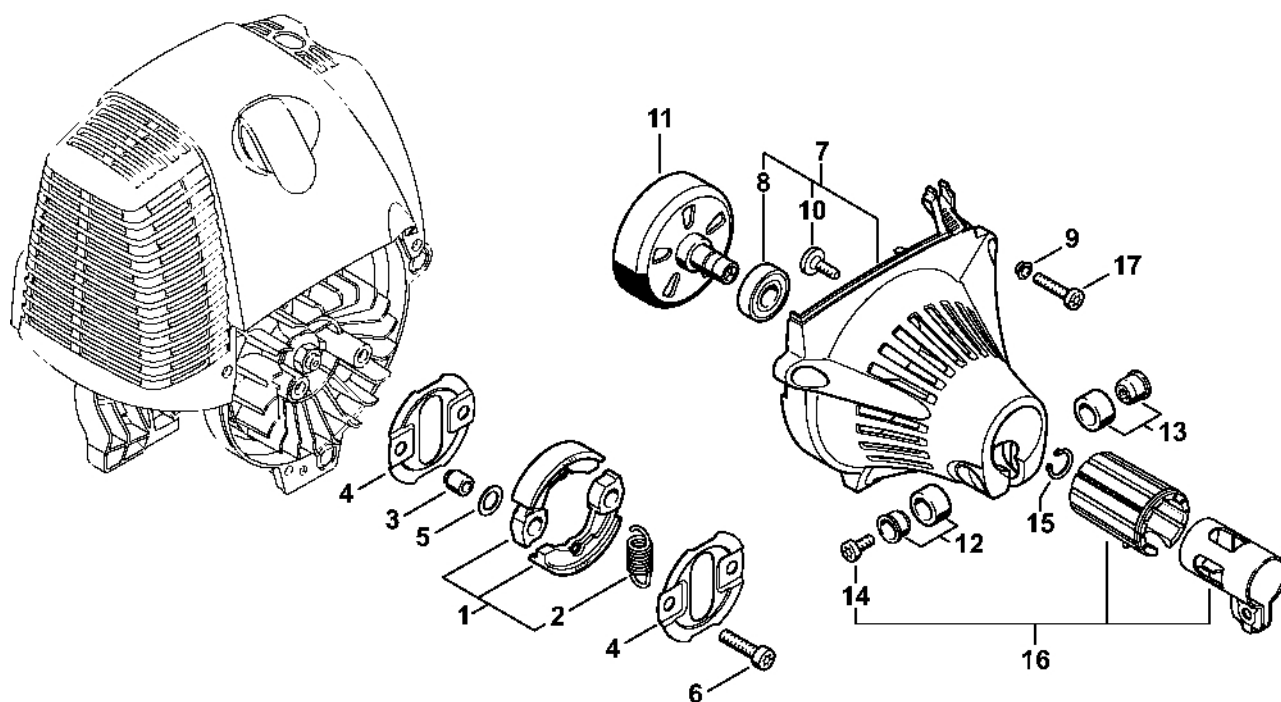

Spojka, kryt ventilátoru

4162-GET-0037-A2

Spojka, kryt ventilátoru

#	Číslo dílu	Popis	Množství	Obsahuje jeden nebo více článků	Poznámky
1	4180 160 2000	Spojka	1	2	
2	0000 997 5902	Napínací pružina	1		
3	0000 961 0601	Kroužek	2		
4	4180 162 1000	Krycí podložka	2		
5	0000 958 1000	Podložka 16x10x0,5	2		
6	9022 341 1350	Válcový šroub IS-M6x25	2		
7	4180 080 1809	Kryt ventilátoru	1	8, 10	
8	9503 003 6462	Kuličkové ložisko s drážkou 6201-2Z	1		
9	9416 868 6510	Trubkový nýt 6,5x0,5x3,0	3		
10	0000 951 1105	Válcový šroub IS-P5x14	1		
11	4180 160 2900	Spojková skříň	1		
12	4180 790 7205	Pouzdro	1		
13	4180 790 7200	Pouzdro	1		
14	9022 341 0980	Válcový šroub IS-M5x16	1		
15	9455 621 1130	Pojistný kroužek 12x1	1		
16	4180 790 4700	Svěrka	1	14	
17	9075 478 4159	Válcový šroub IS-D5x24	3