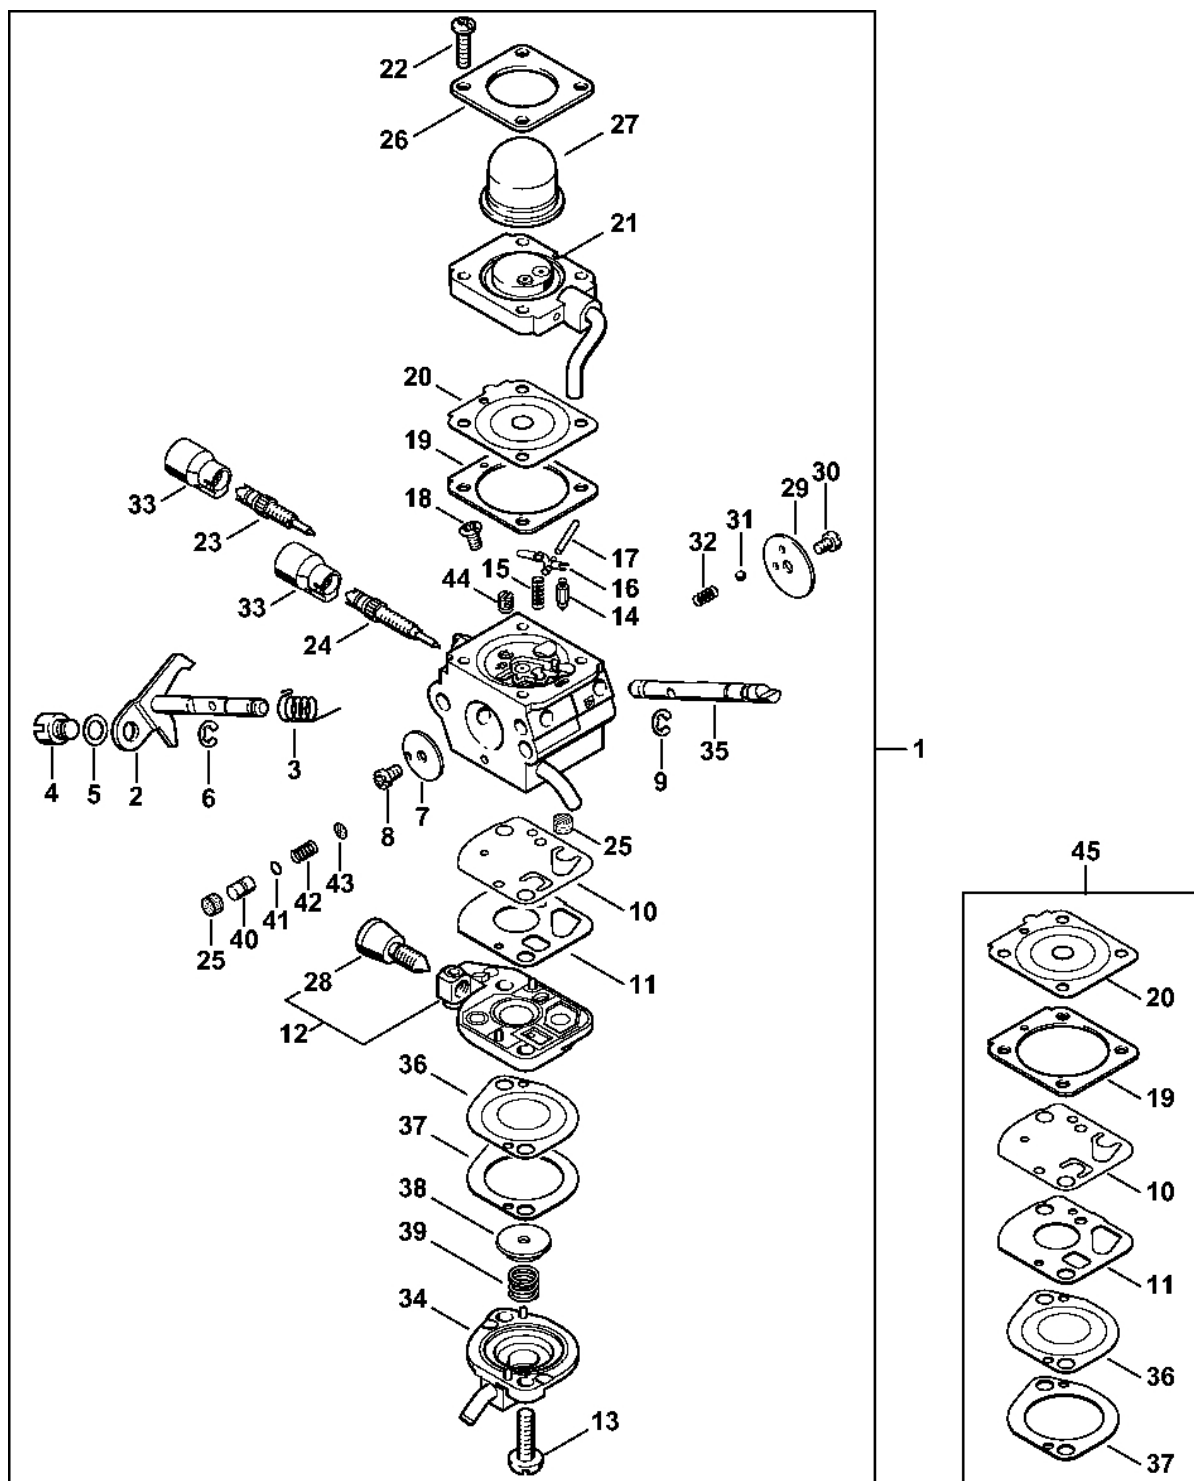

Karburátor C1Q-S88

4180-GET-0125-A0

Karburátor C1Q-S88

#	Číslo dílu	Popis	Množství	Obsahuje jeden nebo více článků	Poznámky
1	4180 120 0603	Karburátor C1Q-S88	1	2 - 44	
2	4180 120 7100	Osa škrticí klapky s pákou	1		
3	4180 122 3000	Pružina	1		
4	4128 121 8901	Šroub	1		
5	4137 121 8600	Podložka	1		
6	1120 122 9000	Pojistný kroužek	1		
7	4180 121 3300	Křídlo	1		
8	1125 122 7403	Šrouby s kulatou hlavou	1		
9	1125 122 9001	Pojistný kroužek	1		
10	4180 121 4800	Membrána čerpadla	1		
11	4180 129 0901	Těsnění čerpadla	1		
12	4180 120 2600	Kryt čerpadla	1	28	
13	4180 122 7101	Šroub	2		
14	Z000 018 Z000	Vstupní tryska	1		
15	1123 122 3001	Pružina	1		
16	1125 121 5000	Páka pro nastavení přívodu	1		
17	1120 121 9200	Osa	1		
18	1120 122 6600	Šrouby s přírubou	1		
19	4180 129 0902	Nastavovací podložka	1		
20	4314 121 4700	Regulační membrána	1		
21	4180 120 2206	Bride	1		
22	4226 122 7100	Šroub	4		
23	4229 122 6701	Šroub H pro vysoké otáčky	1		
24	4180 122 6800	Šroub L pro bohatou směs při volnoběhu	1		
25	1120 121 7800	Síto	2		
26	4140 121 0800	Víko	1