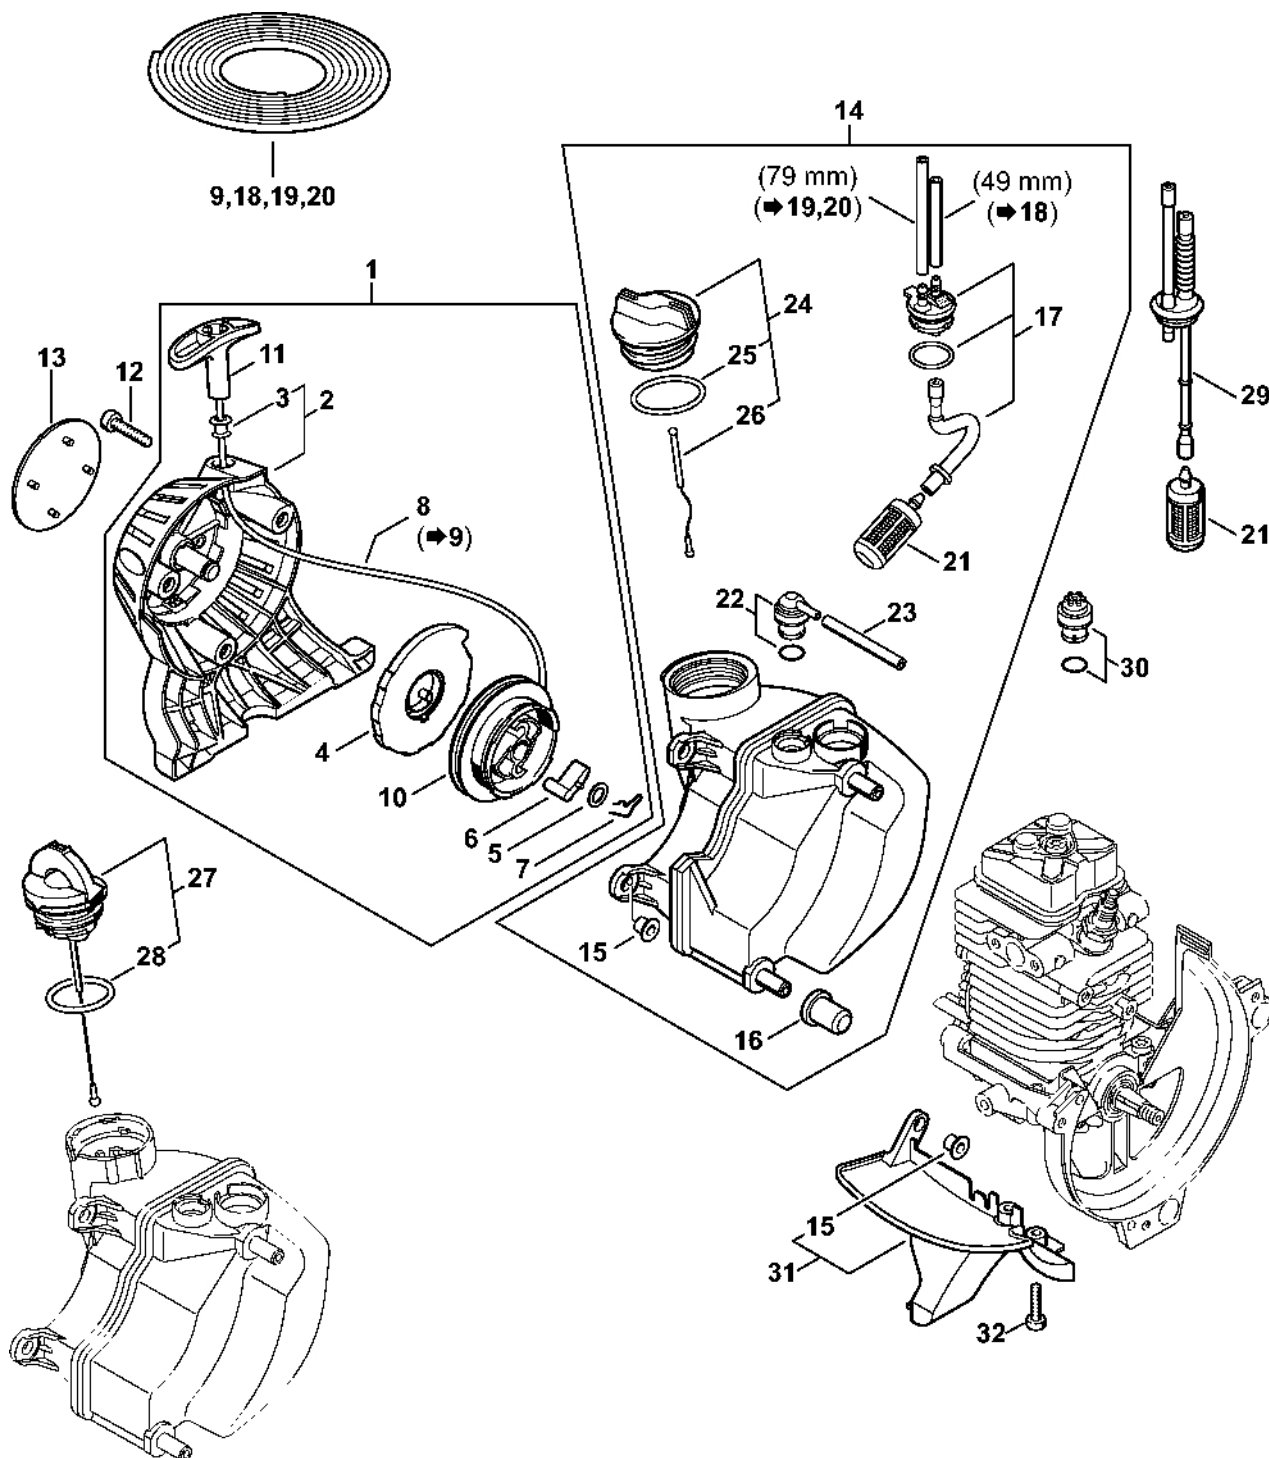

Odpalovací zařízení, palivová nádrž

4180-GET-0331-A0

Odpalovací zařízení, palivová nádrž

#	Číslo dílu	Popis	Množství	Obsahuje jeden nebo více položek	Poznámky
1	4180 190 4000	Odpalovací zařízení	1	2 - 8, 10, 11	
2	4180 190 0400	Kryt odpalovacího zařízení	1	3	
3	9416 868 6650	Nýt 6,5x0,5x8,8	1		
4	4180 190 0600	Vratná pružina	1		
5	0000 958 0923	Podložka	1		
6	4116 195 7200	Ráčna	1		
7	1118 195 3500	Pružina	1		
8	0000 195 8203	Spouštěcí lano Ø 3x850 mm	1		
9	0000 930 2208	Spouštěcí lano Ø 3 mm x 30,5 m	1		
9	0000 930 2211	Spouštěcí lano Ø 3 mm x 60,8 m	1		
10	4128 195 0400	Kladka na lano	1		
11	4140 195 3400	Rukojeť	1		
12	9075 478 4159	Válcový šroub IS-D5x24	3		
13	4180 967 1509	Identifikační štítek KM 100 R	1		
14	4180 350 0418	Palivová nádrž	1	15 - 17, 21 - 26	
15	9991 003 5087	Pouzdro 7,5x6,8	3		
16	4180 352 8100	Vložka	2		
18	0000 937 5004	Hadice 3,1 x 5,7 mm x 1 m, R5	1		
17	4180 350 1402	Spojovací díl	1		
19	0000 930 2803	Hadice 3,1 x 5,7 mm x 1 m, R3	1		
20	0712 923 8004	Hadice 3,1 x 5,7 mm x 10 m, R3	1		
21	0000 350 3502	Sací filtr	1		
22	0000 350 5807	Odvzdušnění nádrže	1		
23	4119 141 8600	Hadice	1		
24	0000 350 0527	Zátka nádrže	1	24, 25	
25	9645 951 3890	O-kroužek 35x3-FPM 80	1