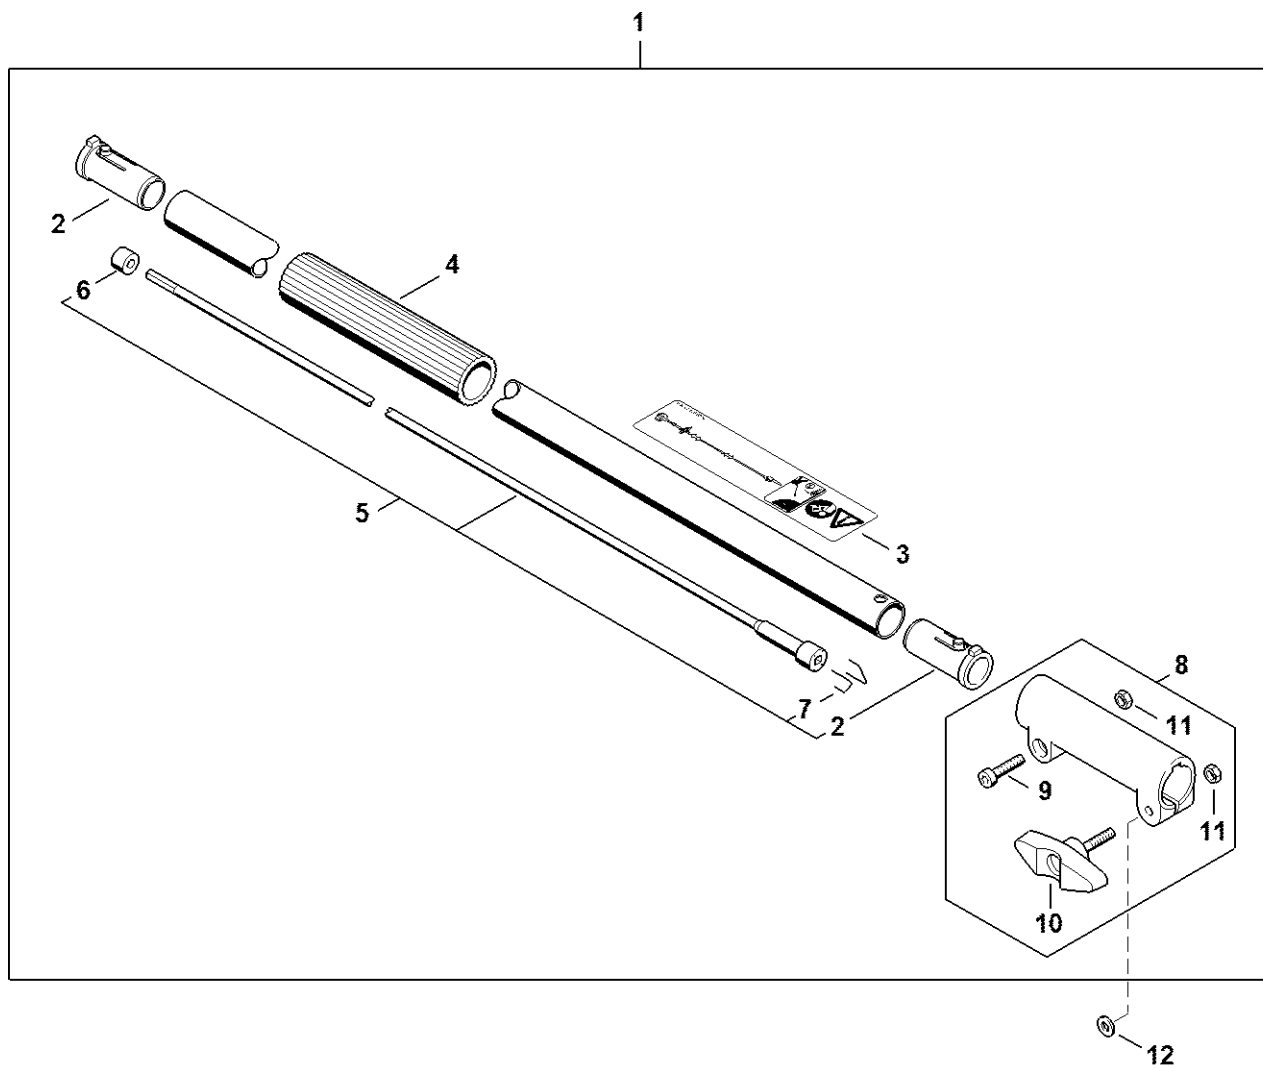

Prodlužovací trubka 1 m HT-KM

4144-SET-0038-A1

Prodlužovací trubka 1 m

HT-KM

#	Číslo dílu	Popis	Množství	Obsahuje jeden nebo více článků	Poznámky
1	4140 710 7131	Kompletní trubka 1 m	1	2 - 11	
2	4140 791 7207	Přírubová objímka	2		
3	0000 967 7324	Výstražný piktogram	1		
4	4230 791 2000	Obal rukojeti 185 mm	1		
5	4140 710 3200	Hnací hřídel	1	2, 6, 7	
6	4140 711 2500	Pouzdro	1		
7	4140 716 2200	Třmen	2		
8	4140 160 0700	Spojovací manžeta	1	9 - 11	
9	9022 341 1350	Válcový šroub IS-M6x25	1		
10	4140 790 7501	Šroub s krčkem	1		
11	9210 319 0900	Šestihranná matice M6	2		
12	9291 021 0140	Podložka 6,4	1		
13	0781 120 1110	Multifunkční mazivo 225 g	1