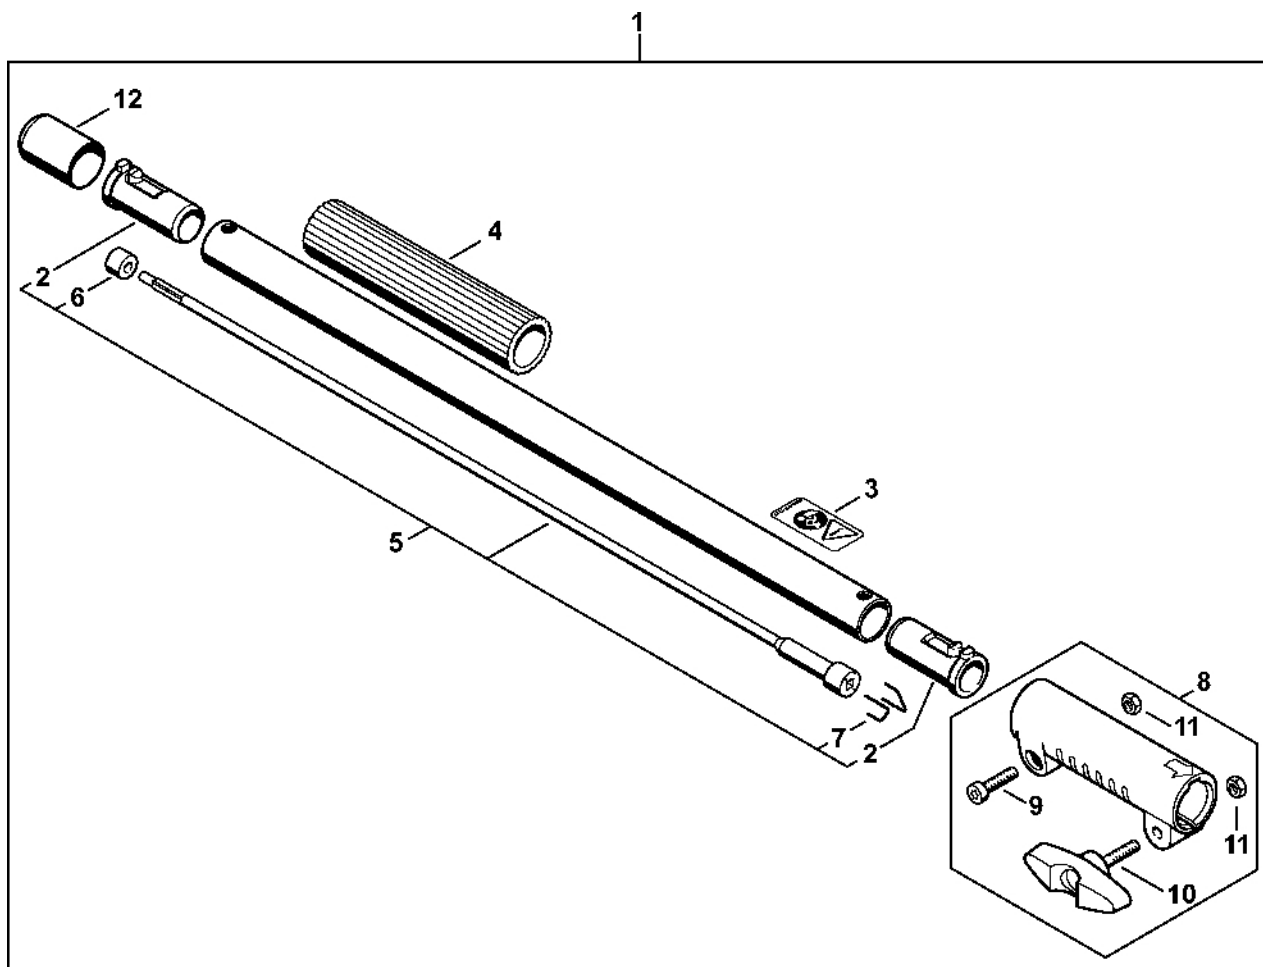

Prodlužovací trubka 0,5 m HL-KM 0°, HL-KM 135°, HT-KM, SP-KM

4144-GET-0037-A0

Prodlužovací trubka 0,5 m HL-KM 0°, HL-KM 135°, HT-KM, SP-KM

#	Číslo dílu	Popis	Množství	Obsahuje jeden nebo více článků	Poznámky
1	0000 710 7100	Kompletní trubka Ø 25,4 mm x 502 mm	1	2 - 12	
2	4140 791 7207	Pouzdro	2		
3	0000 967 7327	Výstražný piktogram	1		
4	4230 791 2000	Rukojeť 185 mm	1		
5	0000 710 3201	Hnací hřídel	1	2, 6, 7	
6	4140 711 2500	Pouzdro	1		
7	4140 716 2200	Třmen	2		
8	4140 160 0700	Spojovací manžeta	1	9 - 11	
9	9022 341 1350	Válcový šroub IS-M6x25	1		
10	4140 790 7501	Šroub s krčkem	1		
11	9210 319 0900	Šestihranná matice M6	2		
12	4133 717 2000	Krytka	1		
13	0781 120 1110	Multifunkční mazivo 225 g	1