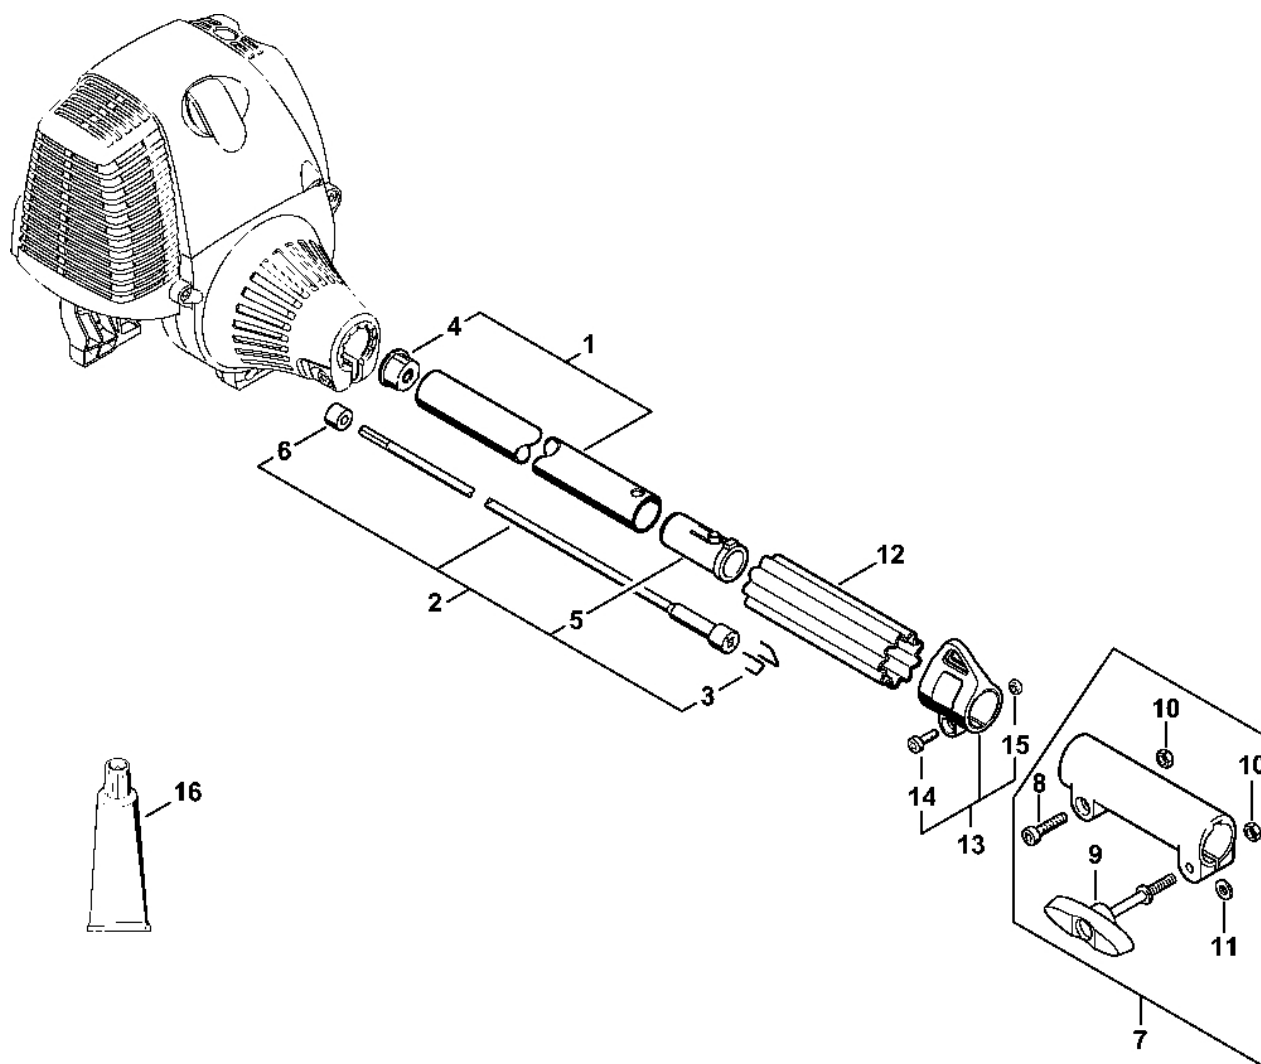

Kompletní trubka KM 100 R

4180-GET-0178-A0

Kompletní trubka KM

100 R

#	Číslo dílu	Popis	Množství	Obsahuje jeden nebo více článků	Poznámky
1	4140 710 7120	Kompletní trubka Ø 25,4 mm x 0,64 m	1	4	
2	4140 710 3220	Hnací hřídel	1	3, 5, 6	
3	4140 716 2200	Stříbrník	2		
4	4137 711 2101	Zátka	1		
5	4140 791 7207	Pouzdro	1		
6	4140 711 2500	Pouzdro	1		
7	4140 160 0700	Spojovací objímka	1	8 - 11	
8	9022 341 1350	Válcový šroub IS-M6x25	1		
9	4140 790 7501	Šroub s krčkem	1		
10	9210 319 0900	Šestihranná matice M6	2		
11	9291 021 0140	Podložka 6,4	1		
12	0000 711 2500	Pouzdro	1		
13	0000 790 8803	Závěsné oko Ø 25,4	1	14, 15	
14	9022 341 0980	Válcový šroub IS-M5x16	1		
15	9210 261 0700	Šestihranná matice M5	1		
16	0781 120 1110	Multifunkční mazivo 225 g	1