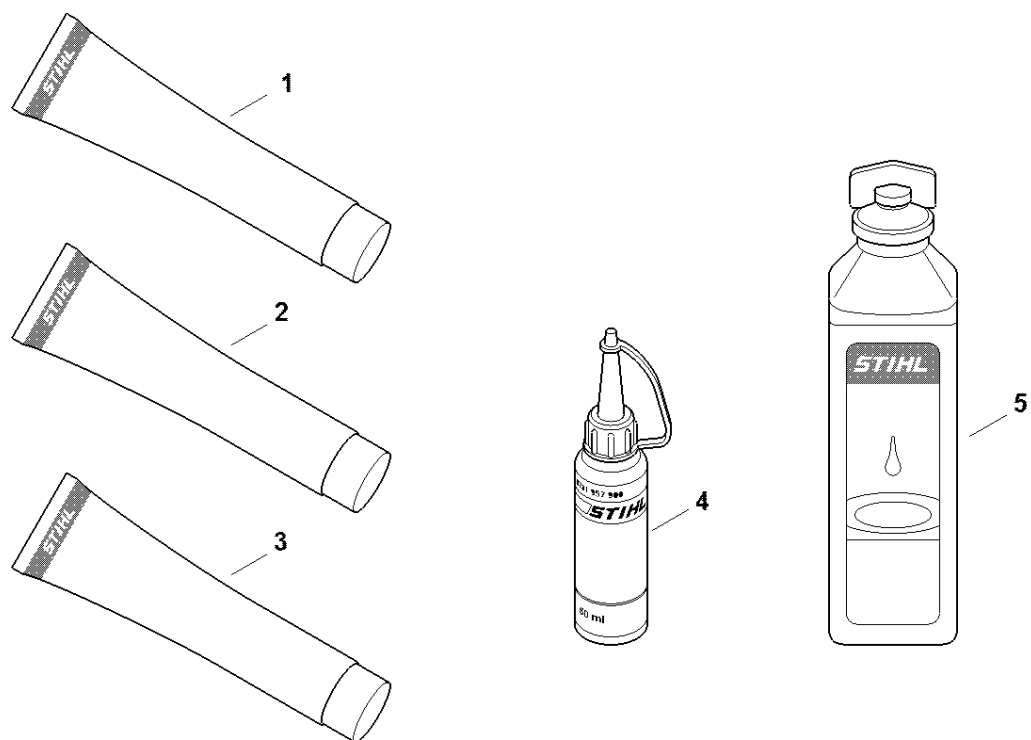

Různé maziva a tuk

0000-GET-0170-A0

Různé maziva a tuk

#	Číslo dílu	Popis	Množství	Obsahuje jeden nebo více článků	Poznámky
1	0781 120 1022	Mazivo pro reduktor 40 g	1		
1	0781 120 1117	Mazivo pro reduktor 80 g	1		
1	0781 120 1118	Mazivo pro reduktor 225 g	1		
2	0781 120 1021	Mazivo pro reduktor Mulltilub 40 g Tuba	1		
2	0781 120 1109	Multifunkční mazivo 80 g	1		
2	0781 120 1110	Multifunkční mazivo 225 g	1		
3	0783 830 2000	Tuba s červenou těsnicí pastou HT	1		
4	0781 957 9000	Antifrikční prostředek OH 723	1		
5	0781 319 8401	HP 100 ml	1		
5	0781 319 8052	HP Super 100 ml	1		
5	0781 319 8060	HP Ultra 100 ml	1