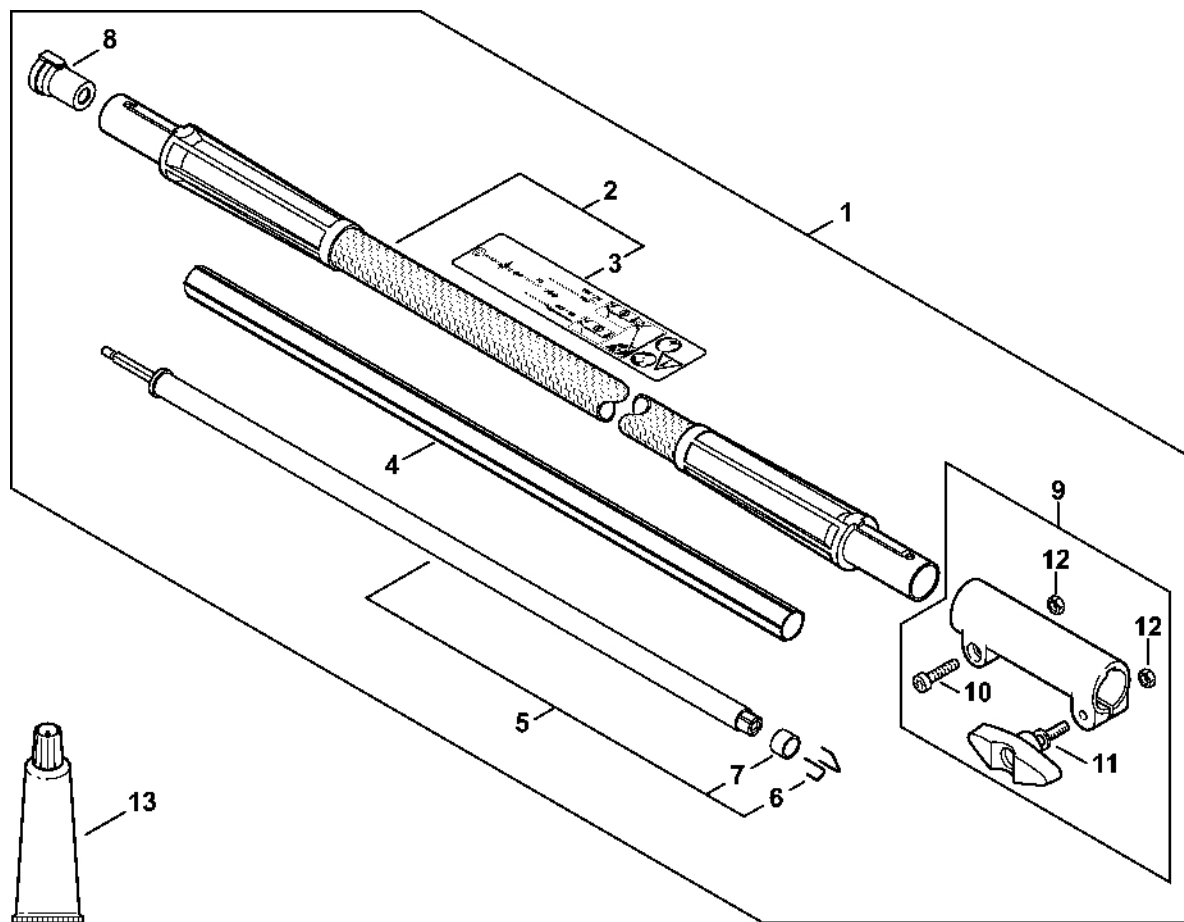

Carbon Prodloužení trubky 1 m HT-KM, HL-KM

4144-GET-0044-A0

Carbon Prodloužení trubky 1 m HT-KM, HL-KM

#	Číslo dílu	Popis	Množství	Obsahuje jeden nebo více článků	Poznámky
1	0000 710 7102	Kompletní trubka 1 m	1	2 - 12	
2	0000 710 7103	Kompletní trubka	1	3	
3	0000 967 4069	Indikační deska	1		
4	4180 711 7300	Pouzdro	1		
5	4180 710 3200	Hnací hřídel	1		
6	4140 716 2200	Stříbrník	2		
7	4180 711 2501	Pouzdro	1		
8	4180 791 7204	Pouzdro	2		
9	4140 160 0700	Spojovací objímka	1	10 - 12	
10	9022 341 1350	Válcový šroub IS-M6x25	1		
11	4140 790 7501	Šroub s krčkem	1		
12	9210 319 0900	Šestihranná matice M6	2		
13	0781 120 1109	Multifunkční mazivo 80 g	1