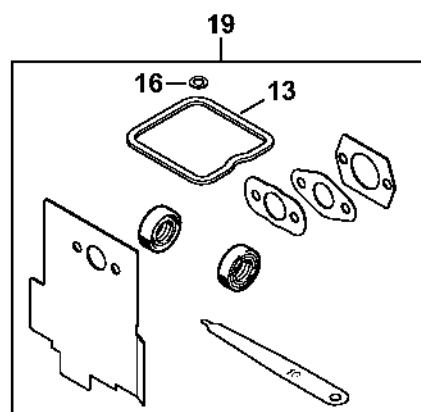

Rozvod pomocí ventilů nebo ventilové ovládnání

4162-GET-0031-A2

Rozvod pomocí ventilů nebo ventilové ovládání

#	Číslo dílu	Popis	Množství	Obsahuje jeden nebo více položek	Poznámky
1	4180 030 1800	Vačkové kolo	1		
2	4180 038 0803	Šroub 5x26,5	2		
2	4180 038 0801	Šroub 5x28	2		
3	4180 038 1900	Kyvné rameno	2		
4	4180 038 1300	Kryt	1		
5	9075 478 3018	Válcový šroub IS-D4x18	4		
6	4180 038 2600	Tlačný čep vahadla	2		
7	4282 038 1000	Kyvný čep	2		
8	4180 038 2000	Pouzdro	2		
9	4180 038 2700	Bezpečnostní matice M5	2		
10	4180 025 2002	Ventil	2		
11	4180 025 1600	Ventilová pružina	2		
12	4180 025 3000	Sponka pružiny	2		
13	4180 029 0500	Těsnění	1		
14	4180 025 1100	Kryt ventilu	1		
15	9022 346 1070	Válcový šroub IS-M5x30	1		
16	9636 815 0270	Těsnicí kroužek 5x9x1	1		
17	4180 893 6400	Nastavovací kalibr	1		
18	0783 830 2000	Těsnicí pasta HT červená	1		
19	4180 007 1006	Sada těsnění	1	13, 16, 17	
20	4180 007 1005	Sada nastavovacích dílů ventilů	1	13, 16, 17