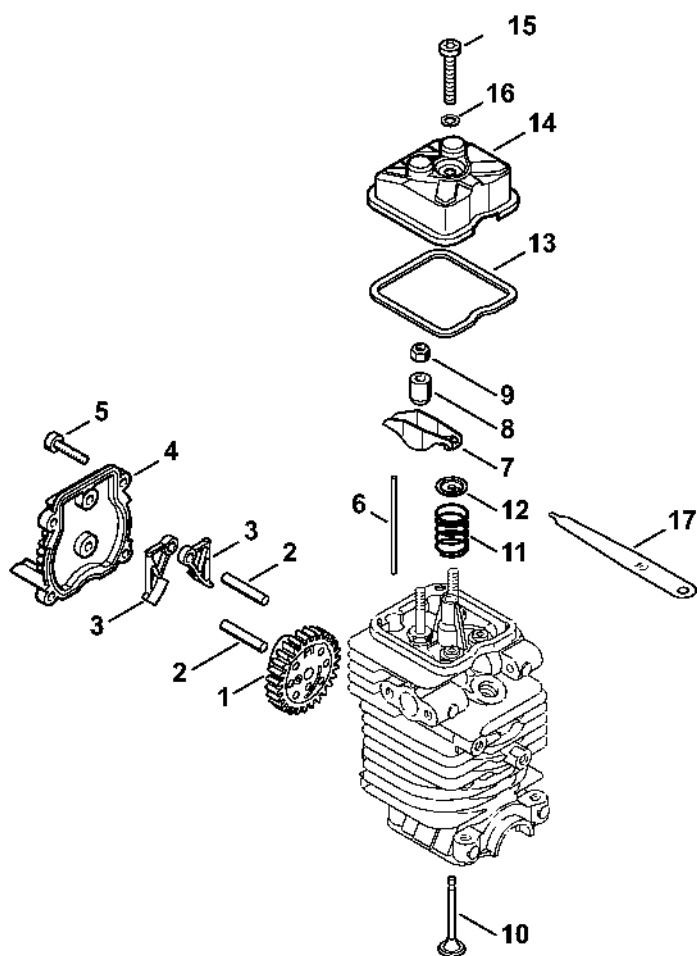

Rozvod pomocí ventilů nebo ventilové ovládnání

4162-GET-0031-A2

Rozvod pomocí ventilů nebo ventilové ovládání

#	Číslo dílu	Popis	Množství	Obsahuje jeden nebo více položek	Poznámky
1	4180 030 1800	Vačkové kolo	1		
2	4180 038 0803	Šroub 5x26,5	2		
2	4180 038 0801	Šroub 5x28	2		
3	4180 038 1900	Kyvné rameno	2		
4	4180 038 1300	Kryt	1		
5	9075 478 3018	Válcový šroub IS-D4x18	4		
6	4180 038 2600	Tlačný čep vahadla	2		
7	4282 038 1000	Kyvný čep	2		
8	4180 038 2000	Pouzdro	2		
9	4180 038 2700	Bezpečnostní matice M5	2		
10	4180 025 2002	Ventil	2		
11	4180 025 1600	Ventilová pružina	2		
12	4180 025 3000	Sponka pružiny	2		
13	4180 029 0500	Těsnění	1		
14	4180 025 1100	Kryt ventilu	1		
15	9022 346 1070	Válcový šroub IS-M5x30	1		
16	9636 815 0270	Těsnicí kroužek 5x9x1	1		
17	4180 893 6400	Nastavovací kalibr	1		
18	0783 830 2000	Těsnicí pasta HT červená	1		
19	4180 007 1006	Sada těsnění	1	13, 16, 17	
20	4180 007 1005	Sada nastavovacích dílů ventilů	1	13, 16, 17