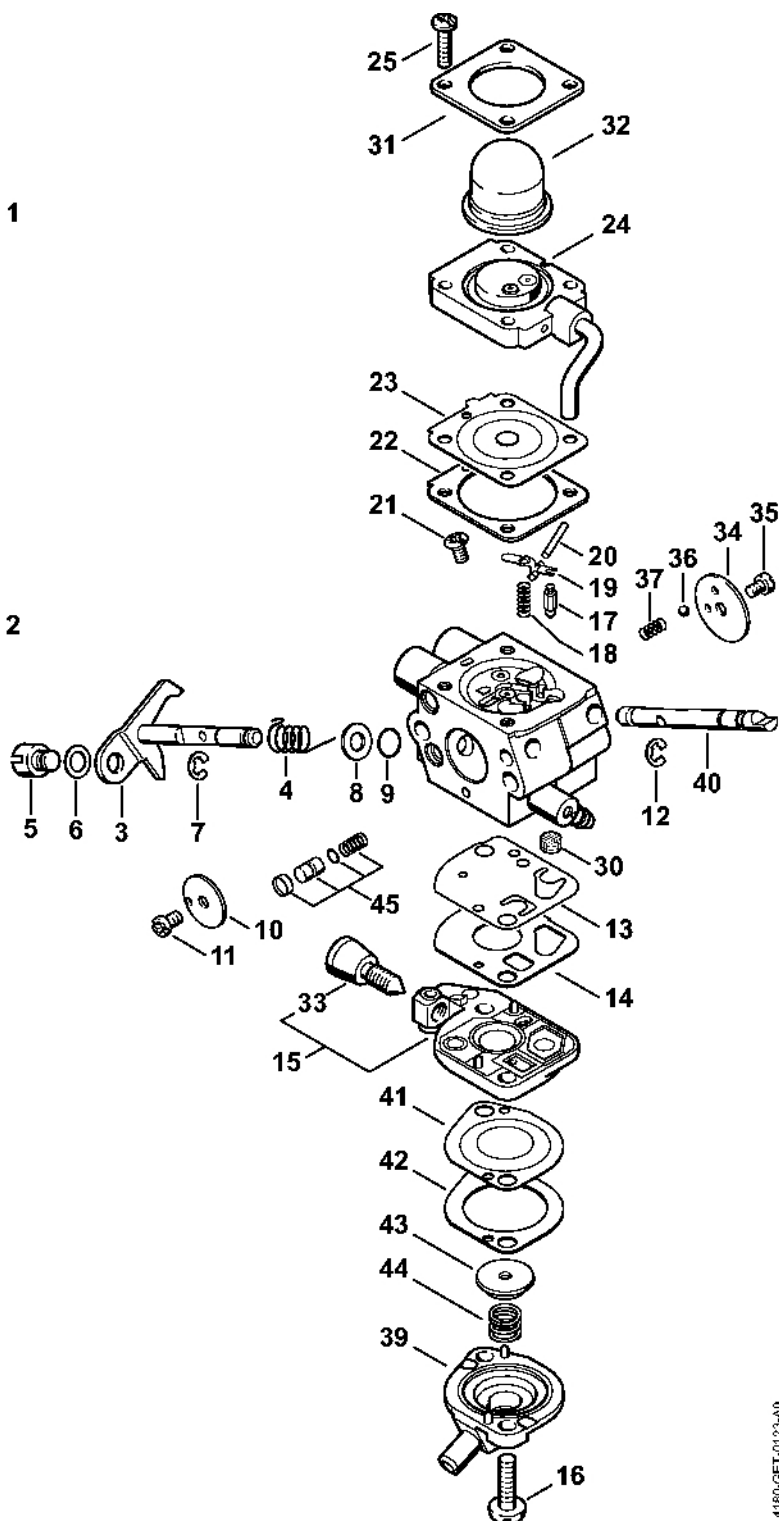

4180-GET-0123-A0