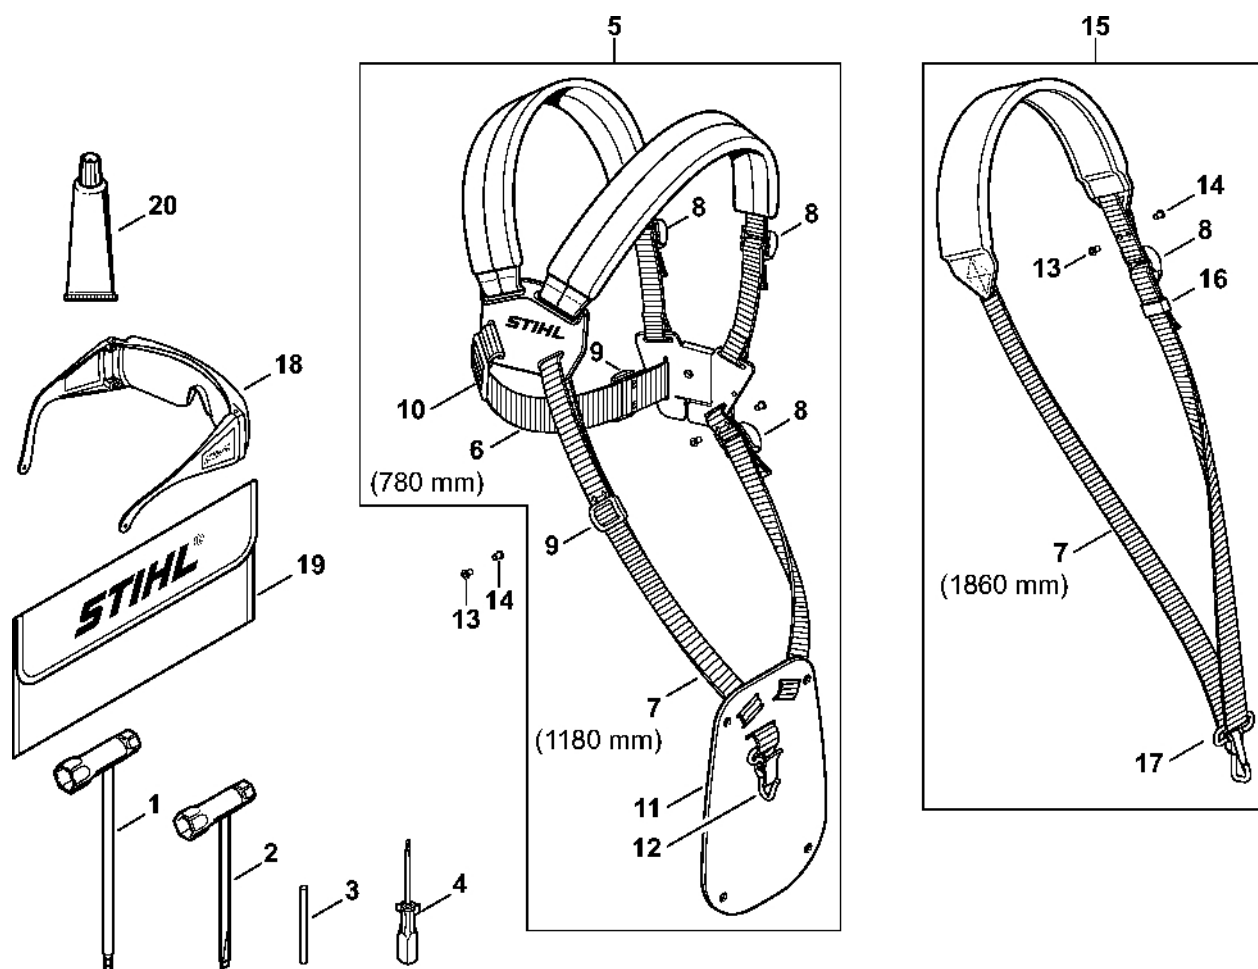

Nástroje, volitelné příslušenství

4180-GET-0150-A1

Nástroje, volitelné příslušenství

#	Číslo dílu	Popis	Množství	Obsahuje jeden nebo více článků	Poznámky
1	4180 890 3400	Víceúčelový klíč	1		
2	1129 890 3401	Víceúčelový klíč	1		
3	4130 893 7800	Upínací pouzdro	1		
4	0000 890 2300	Šroubovák	1		
5	4119 710 9001	Postroje	1	6 - 12	
6	0000 930 2242	Popruh 38 mm x 5 m	1		
7	0000 930 2241	Páska 25 mm x 10 m	1		
8	4203 792 7200	Nastavitelná spona	3		
9	4119 718 6300	Regulační smyčka	1		
10	4119 718 6310	Regulační smyčka	2		
11	4119 718 7400	Ochranná deska	1		
12	4147 710 6900	Karabina	1		
13	9408 021 4530	Nýt, nýťovací část 4x8x6	1		(množství podle potřeby)
14	9409 021 4420	Nýt, část hlavy 4x8	1		(množství podle potřeby)
15	4119 710 9012	Postroj	1	8, 16, 17	
16	4119 718 6320	Nastavovací spona	1		
17	4119 710 6900	Karabina	1		
18	0000 884 0307	Ochranné brýle	1		
19	0000 891 0810	Sáček na nářadí	1		
20	0783 830 2000	Tuba s červenou těsnicí pastou HT	1		