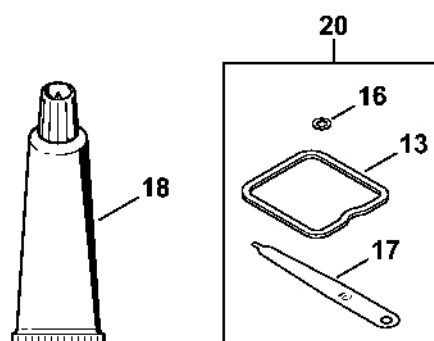

Rozvod pomocí ventilů nebo ventilové ovládnání

4162-GET-0031-A2

Rozvod pomocí ventilů nebo ventilové ovládání

#	Číslo dílu	Popis	Množství	Obsahuje jeden nebo více položek	Poznámky
1	4180 030 1800	Vačkové kolo	1		
2	4180 038 0803	Šroub 5x26,5	2		
2	4180 038 0801	Šroub 5x28	2		
3	4180 038 1900	Kyvné rameno	2		
4	4180 038 1300	Kryt	1		
5	9075 478 3018	Válcový šroub IS-D4x18	4		
6	4180 038 2600	Tlačný čep vahadla	2		
7	4282 038 1000	Kyvný čep	2		
8	4180 038 2000	Pouzdro	2		
9	4180 038 2700	Bezpečnostní matice M5	2		
10	4180 025 2002	Ventil	2		
11	4180 025 1600	Ventilová pružina	2		
12	4180 025 3000	Sponka pružiny	2		
13	4180 029 0500	Těsnění	1		
14	4180 025 1100	Kryt ventilu	1		
15	9022 346 1070	Válcový šroub IS-M5x30	1		
16	9636 815 0270	Těsnicí kroužek 5x9x1	1		
17	4180 893 6400	Nastavovací kalibr	1		
18	0783 830 2000	Těsnicí pasta HT červená	1		
19	4180 007 1006	Sada těsnění	1	13, 16, 17	
20	4180 007 1005	Sada nastavovacích dílů ventilů	1	13, 16, 17