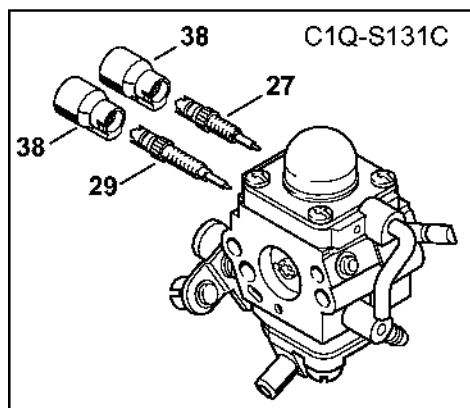

Karburátor C1Q-S174, C1Q-S131

1

2

4180-GET-0123-A0