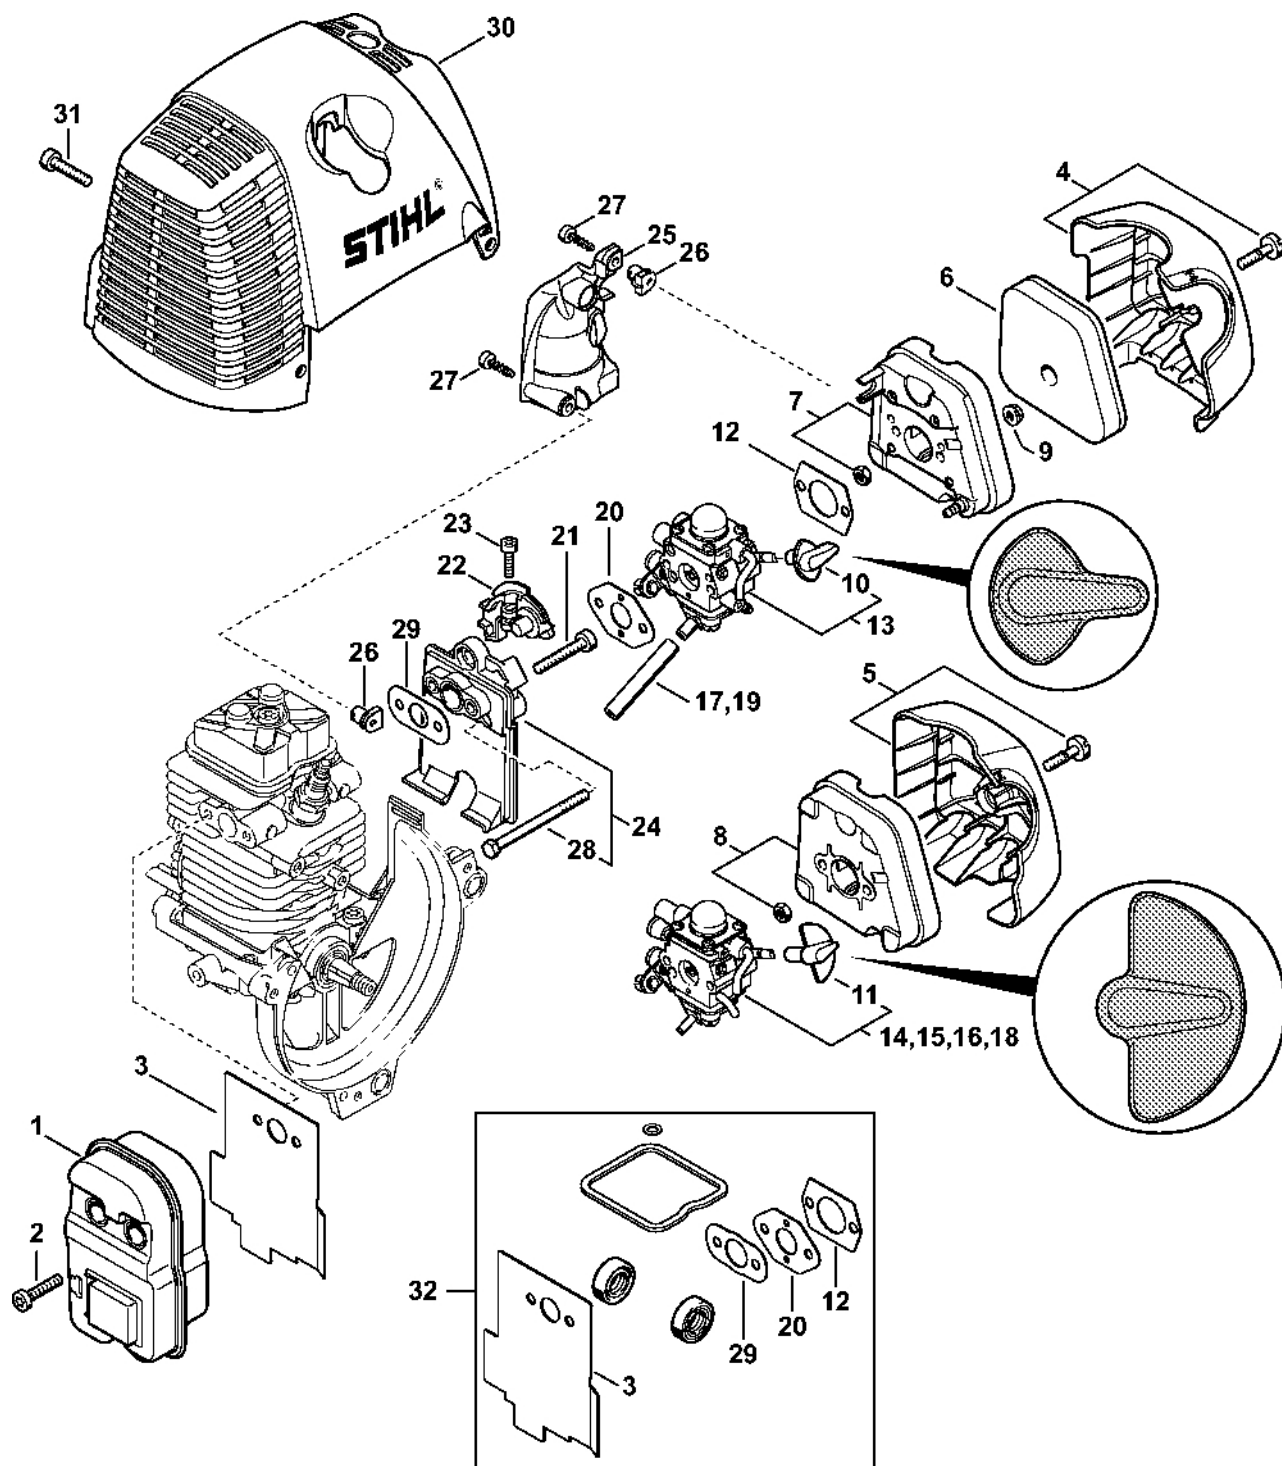

Tlumič výfuku, vzduchový filtr

4180-GET-0330-A0

Tlumič výfuku, vzduchový filtr

#	Číslo dílu	Popis	Množství	Obsahuje jeden nebo více článků	Poznámky
1	4180 140 0603	Tlumič	1		
2	9075 478 4159	Válcový šroub IS-D5x24	3		
3	4180 149 0600	Těsnění tlumiče	1		
4	4180 140 1006	Kryt filtru	1		
5	4180 140 1000	Kryt filtru	1		
6	4180 120 1800	Filtr	1		
7	4180 140 2805	Filtrační skříň	1		
8	4180 140 2800	Filtrační skříň	1		
9	9216 261 0700	Šestihranná matice M5	2		
10	4180 182 9502	Nastavovací knoflík	1		
11	4180 182 9500	Nastavovací knoflík	1		
12	4114 149 1205	Těsnění	1		
13	4180 120 0611	Karburátor C1Q-S174A	1	10	
14	4180 120 0604	Karburátor C1Q-S110E	1	11	
15	4180 120 0603	Karburátor C1Q-S88	1	11	
16	4180 120 0602	Karburátor C1Q-S81	1	11	
17	4180 141 8601	Impulsní trubka	1		
18	4180 120 0600	Karburátor C1Q-S72D Do sériového čísla: 260176729	1	11	
19	4180 141 8600	Impulzní hadice Do sériového čísla: 260176729	1		
20	4140 129 0900	Těsnění	1		
21	9075 478 4167	Válcový šroub IS-D5x32	2		
22	4180 182 7601	Upínací díl	1		
23	9022 313 0680	Válcový šroub IS M4x16	1		
24	4180 120 2303	Mezipříruba	1	28	
25	4180 123 0600	Kryt	1