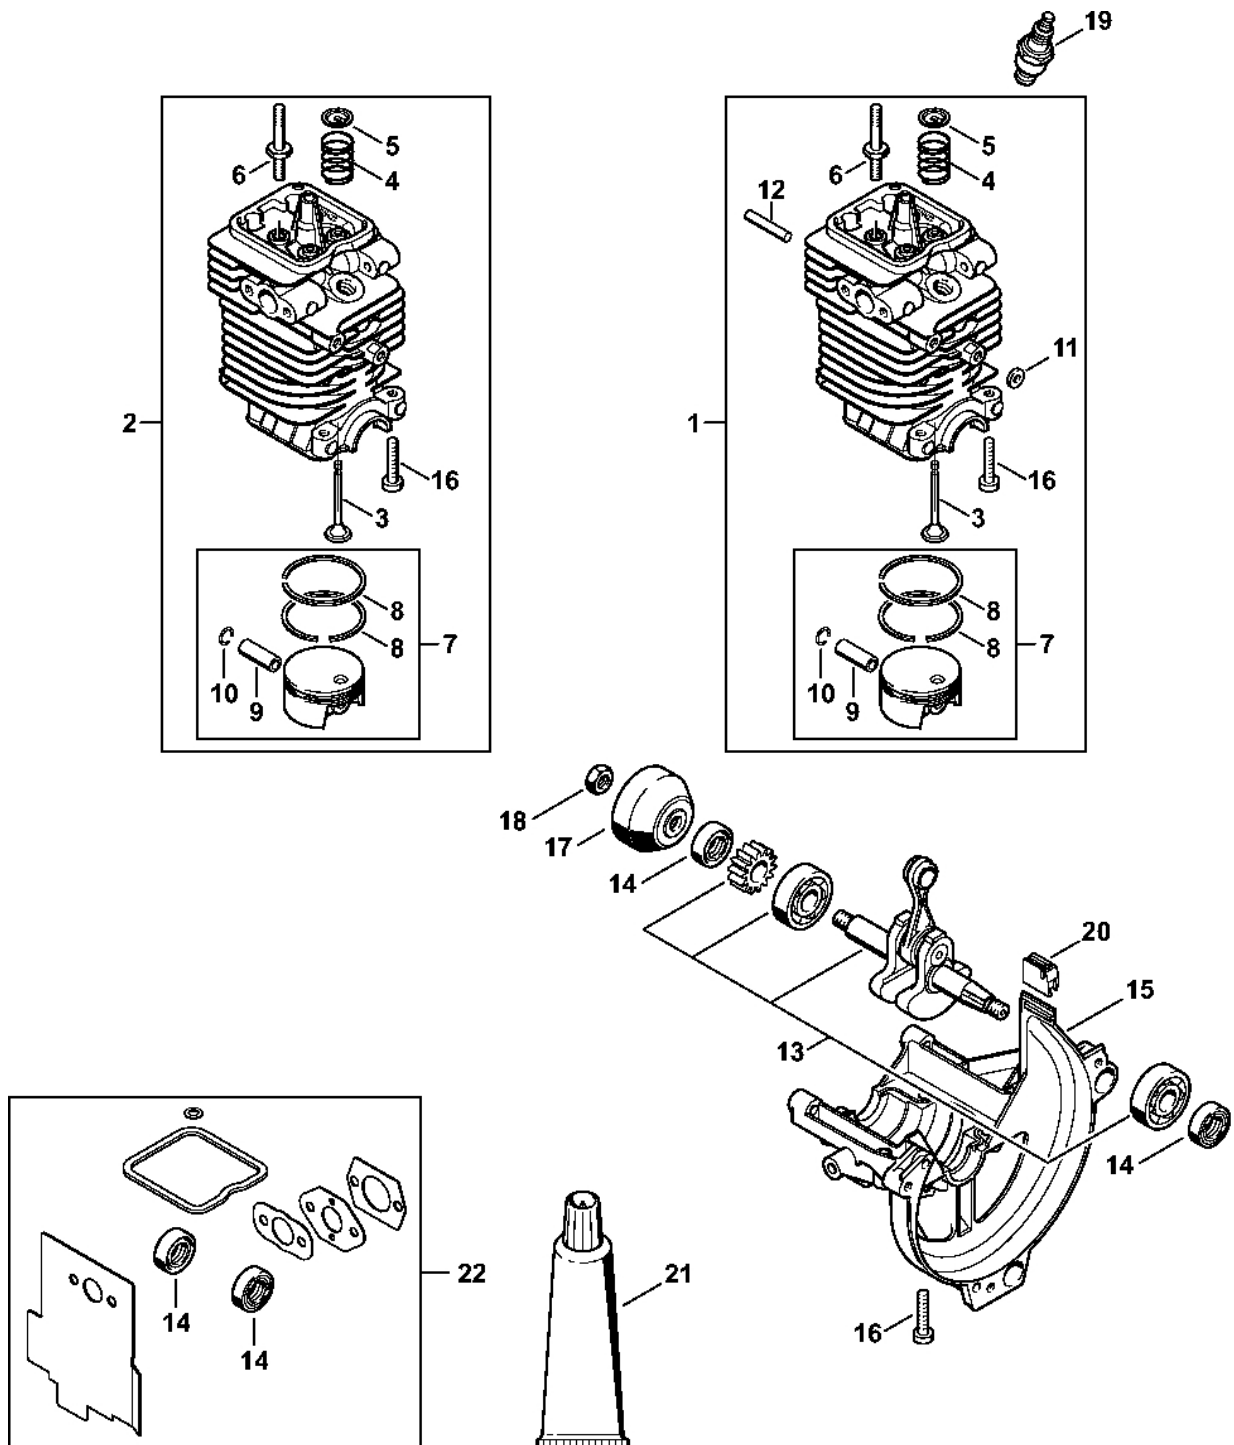

KM 100 R

Seznam dílů
30.01.2023
Francie,
francouzština

Kruhová rukojeť

Obsah

Válec, spodní kryt.....	3	Kontrolní příruba.....	66
Rozvod nebo ovládání ventilů.....	5	Montážní objímka.....	68
Startovací zařízení, palivová nádrž.....	7	Zásuvná objímka.....	70
Tlumič výfuku, vzduchový filtr.....	10	Nastavovací kalibr.....	72
Zapalovací zařízení.....	13	Zásuvná objímka.....	74
Spojka, kryt ventilátoru.....	15	Montážní nástroj 8.....	76
Karburátor C1Q-S174, C1Q-S131.....	17	Nástavec 13.....	78
Karburátor C1Q-S110.....	20	Kontrolní přístroj ZAT 3 pro zapalovací zařízení zapalovacího zařízení.....	80
Karburátor C1Q-S88.....	23	Kontrolní přístroj ZAT 4 pro zařízení zapalovacího zařízení.....	82
Karburátor C1Q-S81.....	26	Kompresometr.....	84
Karburátor C1Q-S72.....	29	Nastavovací kalibr.....	86
Rukojeť.....	33	Prodloužení.....	88
Kompletní trubka KM 100 R.....	35	Nástroj pro vytahování.....	90
Prodloužení trubky 0,5 m HL-KM 0°, HL-KM 135°, HT-KM, SP-KM.....	37	Zarážková šroub.....	92
Prodloužení trubky 1 m HT-KM.....	39	Pouzdro.....	94
Karbon Prodloužení trubky 1 m HT-KM, HL-KM.....	41	Vytahovač.....	96
Nástroje, volitelné příslušenství.....	43	Momentový klíč.....	98
Motorový blok Ø 40 mm.....	45	Momentový klíč s optickým/akustickým ukazatelem akustickým.....	100
Číslo stroje.....	48	Momentový klíč.....	102
Různé maziva a tuky.....	50	Nástavec.....	104
Péče o pleť.....	52	Víceúčelový klíč.....	106
Spojky.....	54	Montážní stojan.....	108
Montážní šroub.....	56	Upevňovací deska.....	110
Montážní šroub.....	58	Vytlačovací zařízení.....	112
Montážní pouzdro.....	60	Šroubovák.....	114
Těsnicí deska.....	62		
Hadice 135 mm.....	64		

Spojka	116
Sada kontrolních nástrojů	118
Čerpadlo	120
Sada pro kontrolu těsnosti	122
Extraktory	124
Šroubovák T20	126
Šroubovák s čepelí 8, dlouhý	128

Válec, spodní kry

4160-GET-0302-A0

Válec, spodní kry