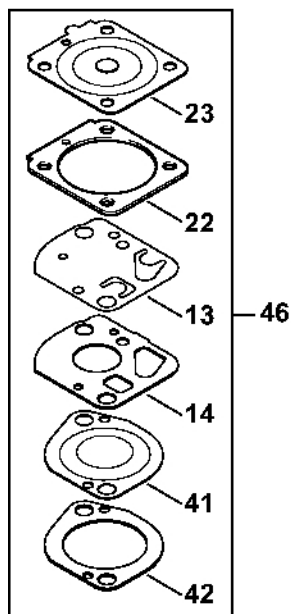

4180-GET-0123-A0