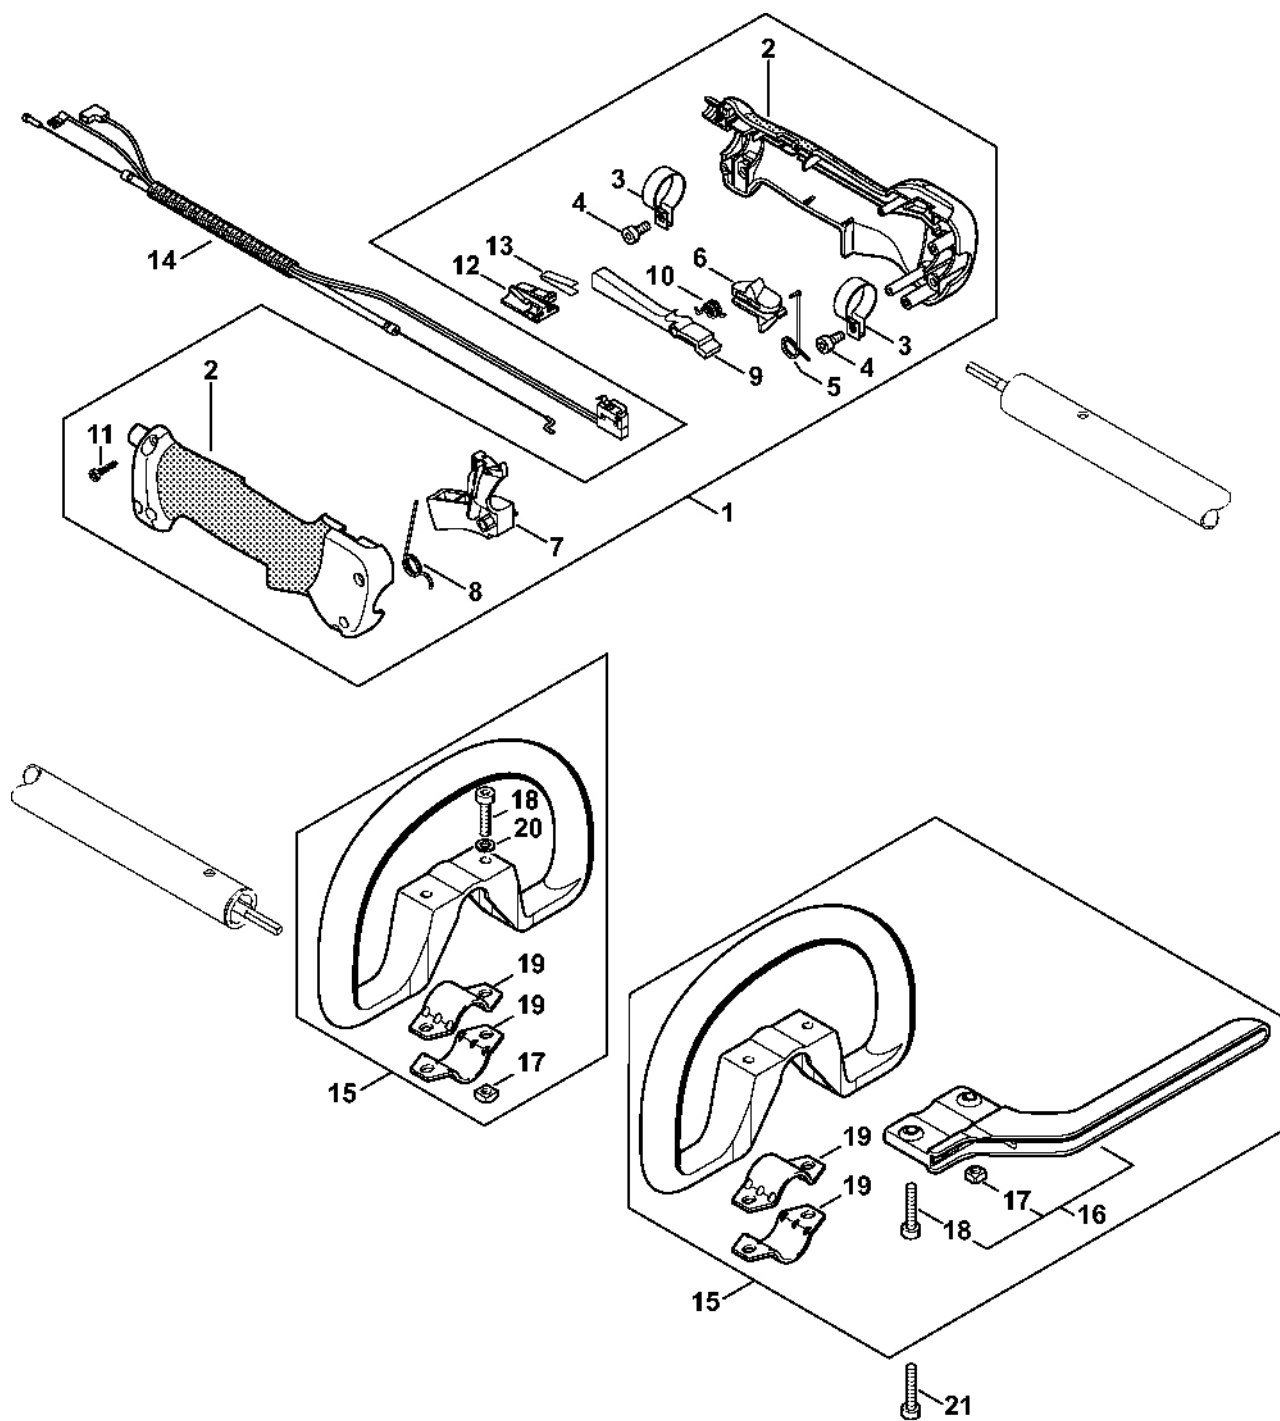

4180-GET-0106-A0

#	Číslo dílu	Popis	Množství	Obsahuje jeden nebo více článků	Poznámky
1	4137 790 1307	Ovládací rukojeť	1	2 - 13	
2	4137 790 0300	Rukojeť	1		
3	4137 791 9400	Svěrka	2		
4	9022 341 0960	Válcový šroub IS-M5x12	2		
5	4137 182 4505	Ohnutá pružina	1		
6	4137 182 1701	Kombinovaný posuvník	1		
7	4137 182 1001	Páčka plynu	1		
8	4137 182 4504	Ohnutá pružina	1		
9	4137 182 0802	Zarážková páka	1		
10	4128 182 4501	Ohnutá pružina	1		
11	9074 478 3025	Válcový šroub IS-P4x16	4		
12	4128 793 3000	Posuvník	1		
13	4128 791 3100	Pružina	1		
14	4180 180 1150	Kabel pro ovládání plynu	1		
15	4180 790 3405	Kruhová rukojeť	1	16 - 20	
16	4130 790 8450	Stříbrná	1	17, 18	
17	9222 068 0900	Čtyřhranná matice M6	2		
18	9022 341 1370	Válcový šroub IS-M6x30	2		
19	4123 791 7400	Upevňovací příruba	2		
20	9291 021 0140	Podložka 6,4	2		
21	9022 341 1350	Válcový šroub IS-M6x25	2